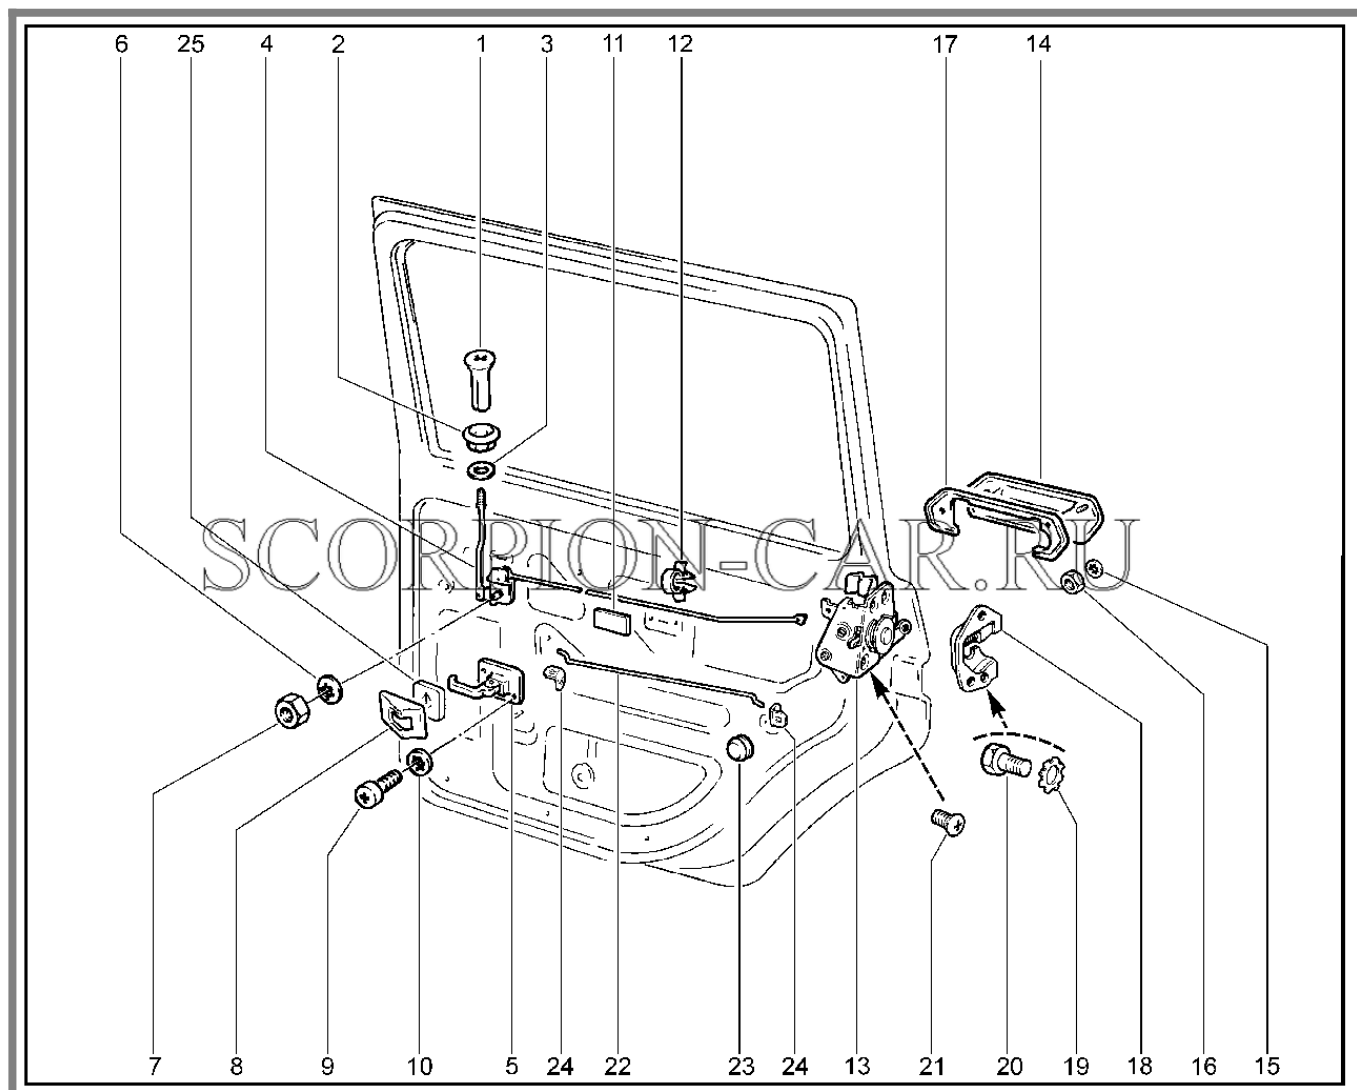

502110. ЗАМКИ И РУЧКИ ЗАДНИХ ДВЕРЕЙ

№	Каталожный номер	Доп. номер	Наименование	Номер замены
1	21080-6105125-00	8450054474	Кнопка выключения замка двери	
2	21010-6205129-00	8450072742	Втулка направляющая	
3	21010-6205127-00	8450052926	Шайба кнопки включения замка	
4	21310-6205082-00	8450059083	Привод выключения замка задней двери правый	
4	21310-6205083-00	8450059084	Привод выключения замка задней двери левый	
5	21213-6105180-00	8450057798	Ручка двери внутренняя	
6	00001-0025983-71	8450001558	Шайба 8 стопорная	
7	00001-0061023-11	8450001306	Гайка низкая м8	

Каталог предоставлен сайтом scorpion-car.ru. При размещении каталога ссылка на страницу [загрузки](#) обязательна!