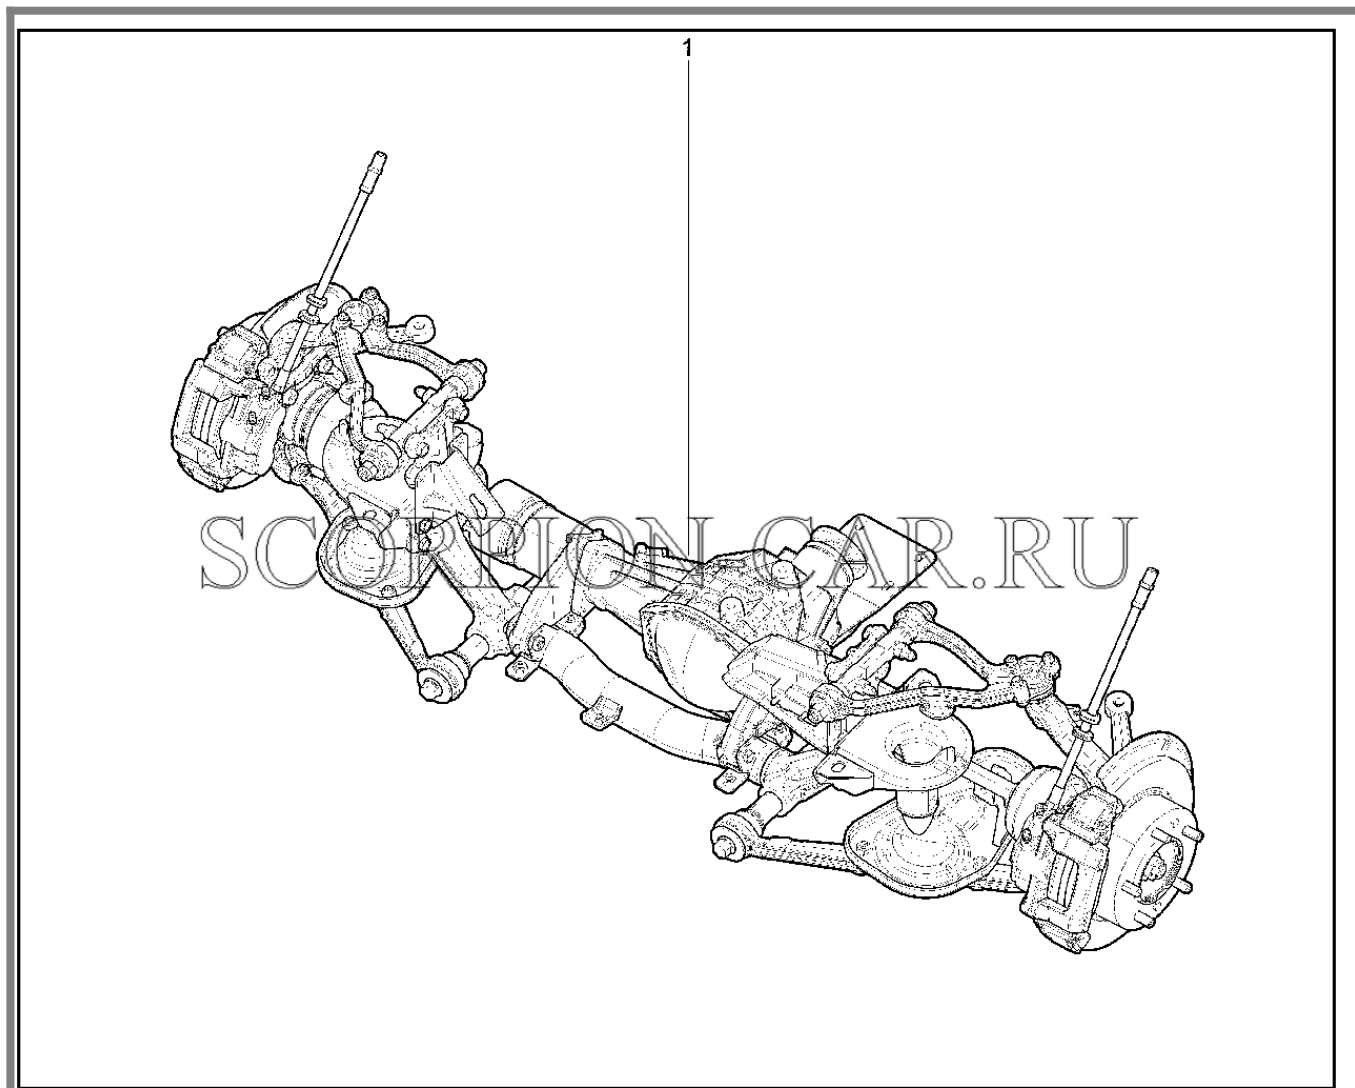

310110. Поперечина передней подвески в сборе (BAS)

№	Каталожный номер	Доп. номер	Наименование	Номер замены
1	21217-2901016-10	8450082800	Поперечина передней подвески с рычагами, тормозами и передним мостом в сборе	
1	21218-2901016-00	8450082956	Поперечина передней подвески с рычагами, тормозами и передним мостом в сборе