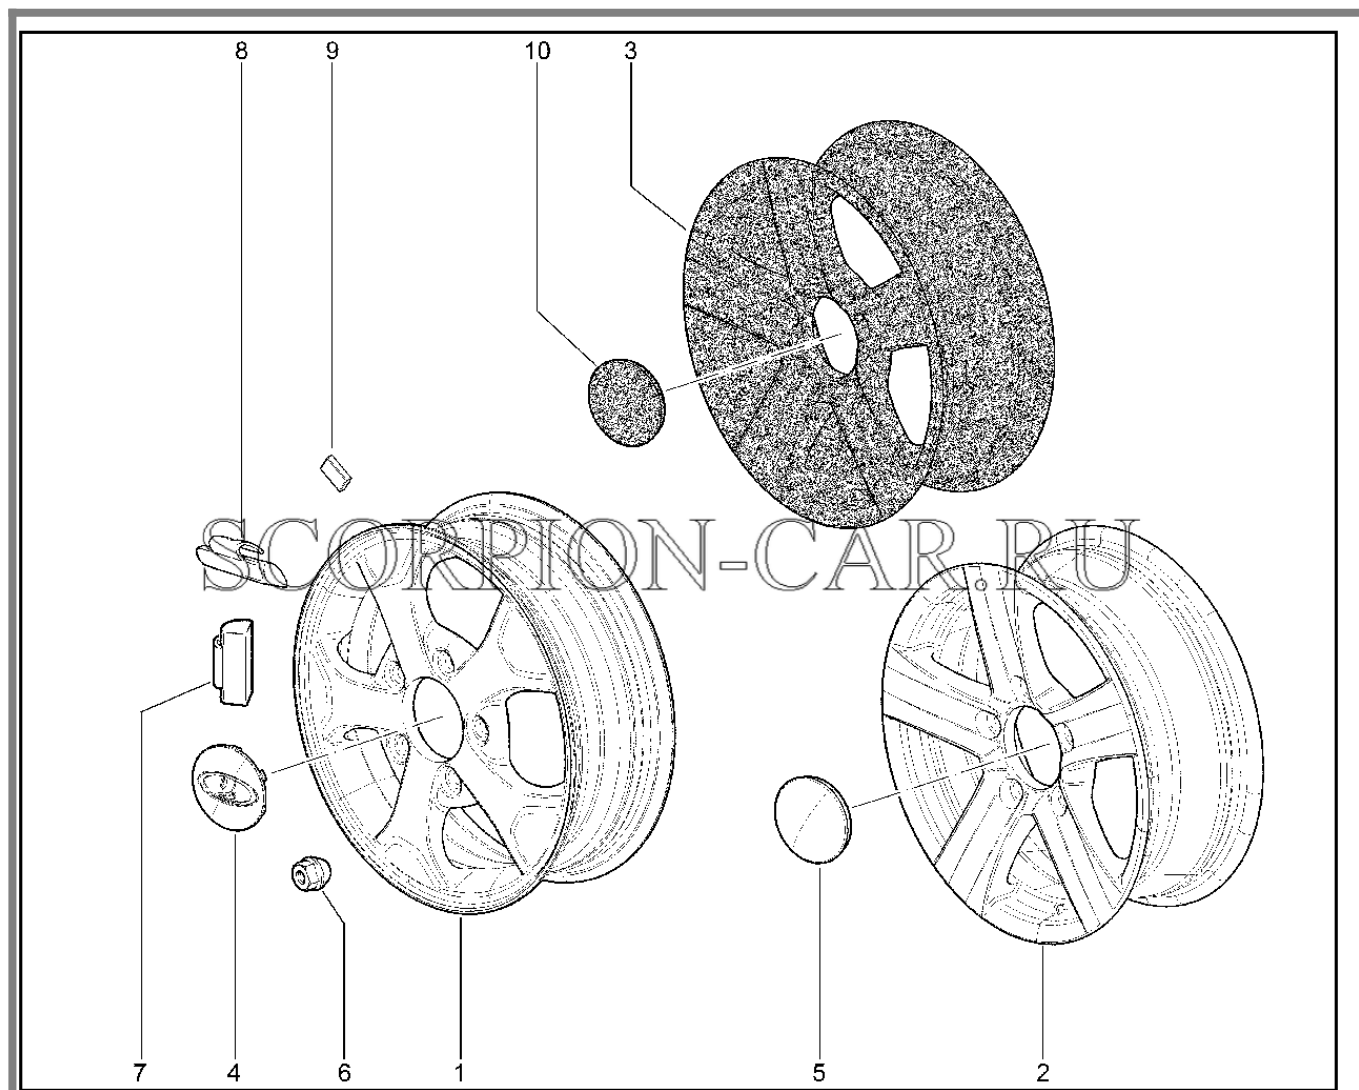

350210. Диск колеса (литой)

№	Каталожный номер	Доп. номер	Наименование	Номер замены
1	21214-3101015-10	8450075199	Колесо литое 5jx16h2 "лана"	
2	21218-3101015-00	8450075200	Колесо литое	
3	21218-3101015-10	8450077081	Колесо литое	
4	21214-3101014-10	8450075268	Колпак центрального колеса	
5	21210-3103065-20	8450082951	Колпак ступицы колеса	
6	21214-3101040-00	8450076983	Гайка крепления колеса	
6	21230-3101040-00	8450074644	Гайка крепления колеса	
7	11180-3101301-01	8450051095	Груз балансировочный 10 г	
7	11180-3101302-01	8450051097	Груз колеса балансировочный сб	

Каталог предоставлен сайтом scorpion-car.ru. При размещении каталога ссылка на страницу загрузки обязательна!