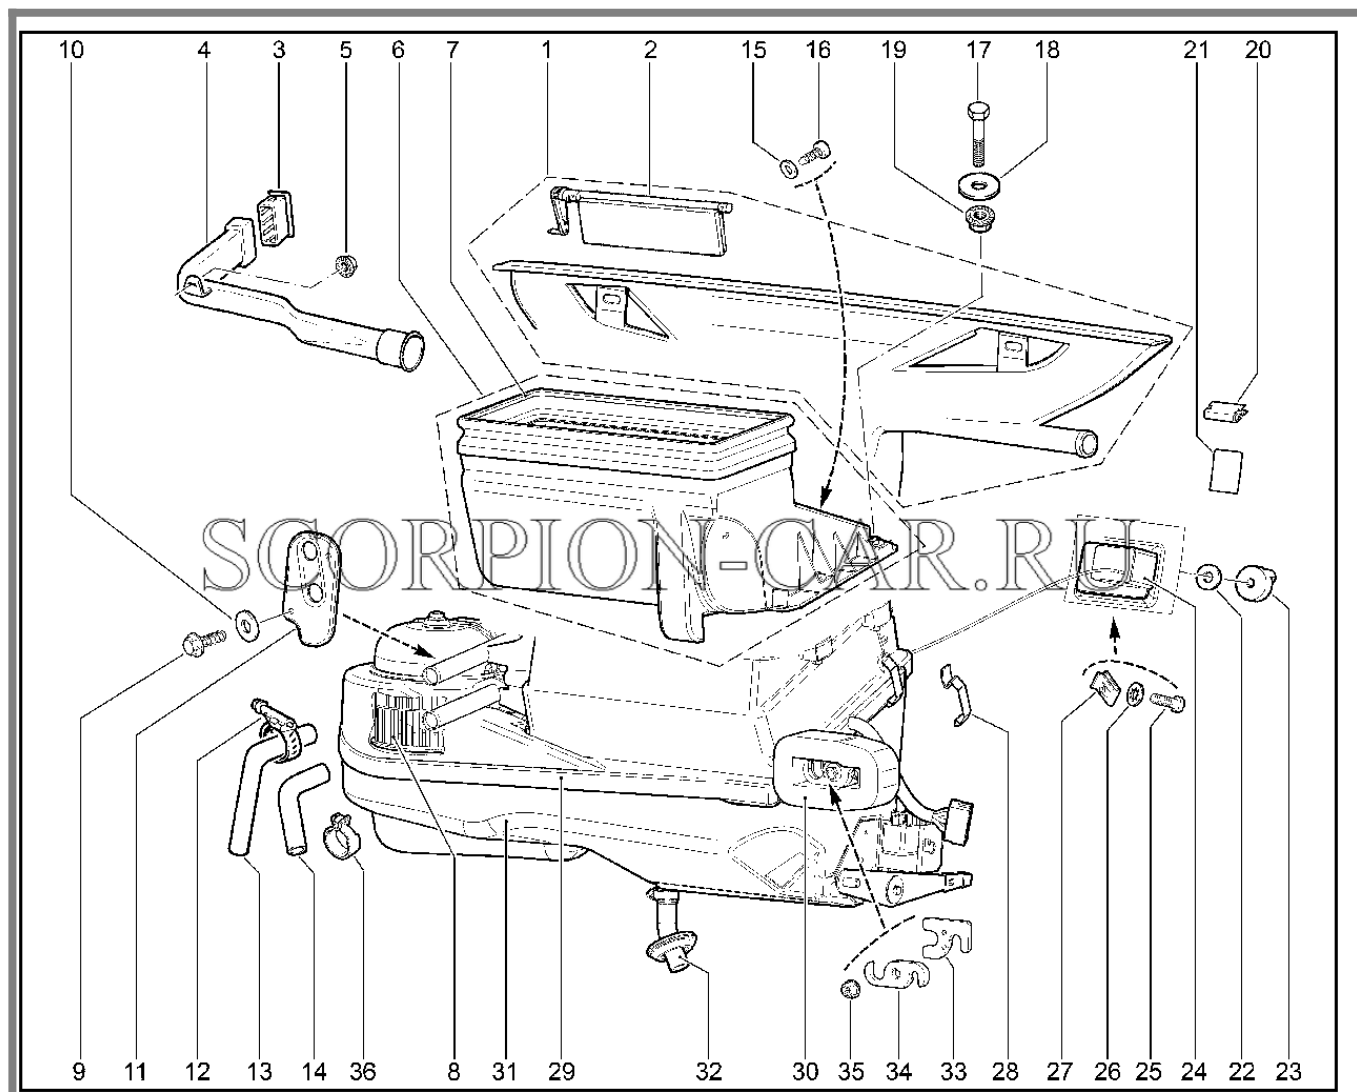

603010. Система вентиляции и отопления (КУ)

№	Каталожный номер	Доп. номер	Наименование	Номер замены
1	21213-8102120-00	8450057846	Воздухопровод обогрева ветрового стекла	
2	21213-8102100-00	8450108049	Заслонка воздухопровода в сборе	
3	21213-8108062-00	8450057850	Сопло обогрева	
3	21213-8108063-00	8450057851	Сопло обогрева	
4	21213-8108030-00	8450057848	Воздухопровод правый	
4	21213-8108031-00	8450057849	Воздухопровод левый	
5	00001-0038318-01	8450004501	Гайка м5 с зубчатым буртиком	
6	21210-8101400-00	8450057523	Коробка воздухопритока