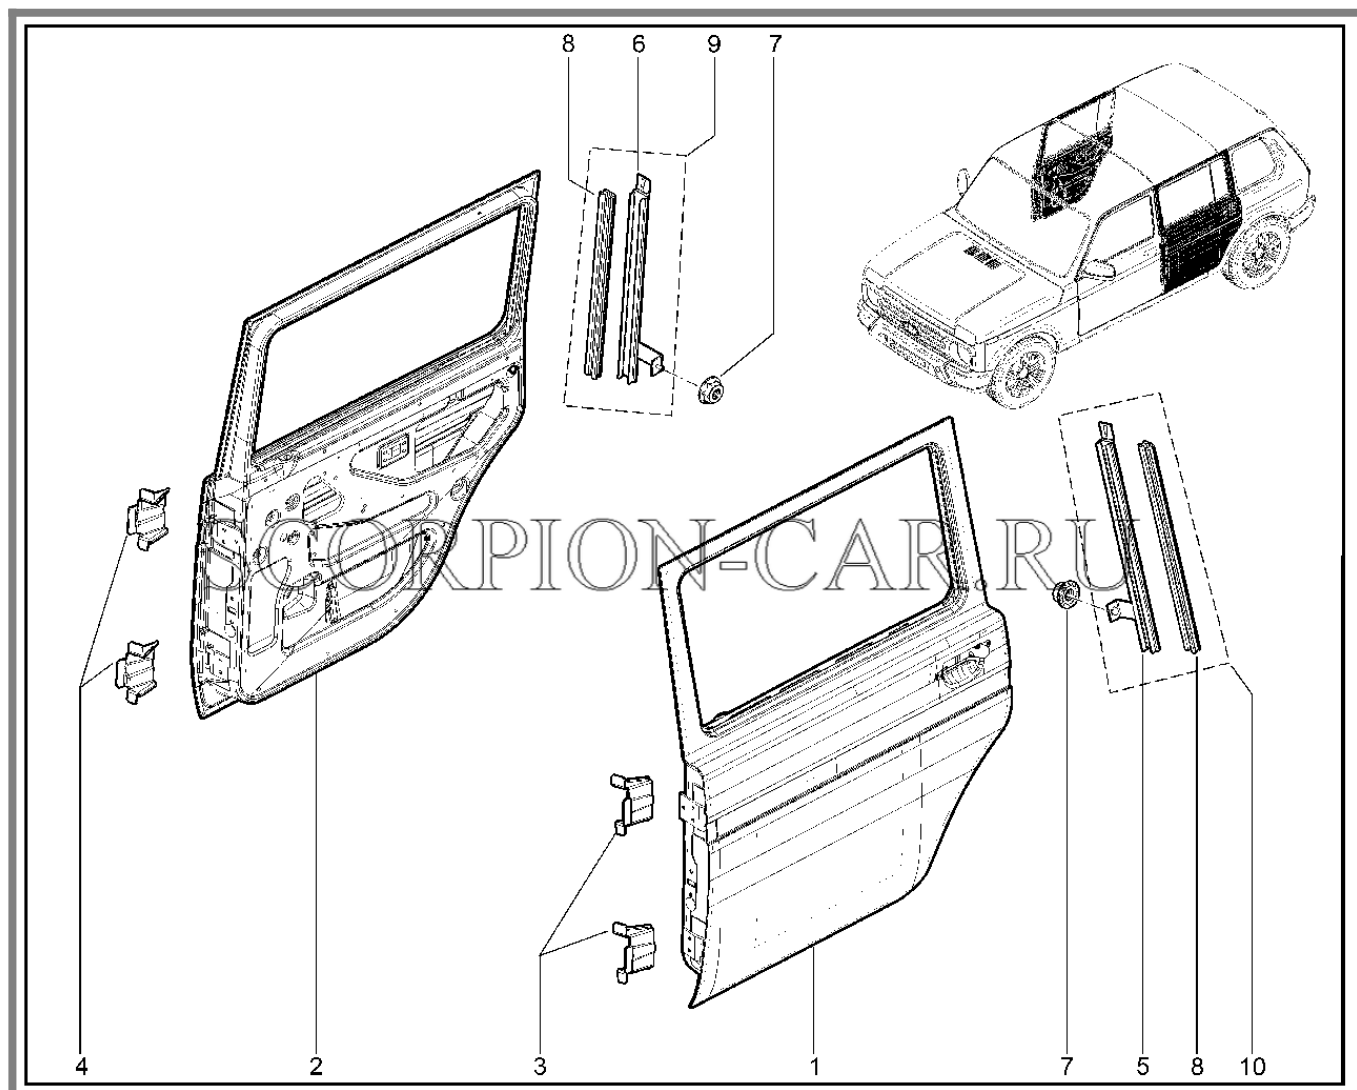

470210. ДВЕРИ ЗАДНИЕ (2131)

№	Каталожный номер	Доп. номер	Наименование	Номер замены
1	21317-6200015-12	8450107234	Дверь задняя левая в сборе	
1	8450109468		Дверь задняя левая в сборе	
2	21317-6200014-12	8450107233	Дверь задняя правая в сборе	
2	8450109467		Дверь задняя правая в сборе	
3	8450107458		Усилитель задней левой двери под петли	
4	8450107457		Усилитель задней правой двери под петли	
5	21310-6203241-00	8450074605	Направляющая задняя левая	
6	21310-6203240-00	8450074604	Направляющая задняя правая	

Каталог предоставлен сайтом scorpion-car.ru. При размещении каталога ссылка на страницу загрузки обязательна!