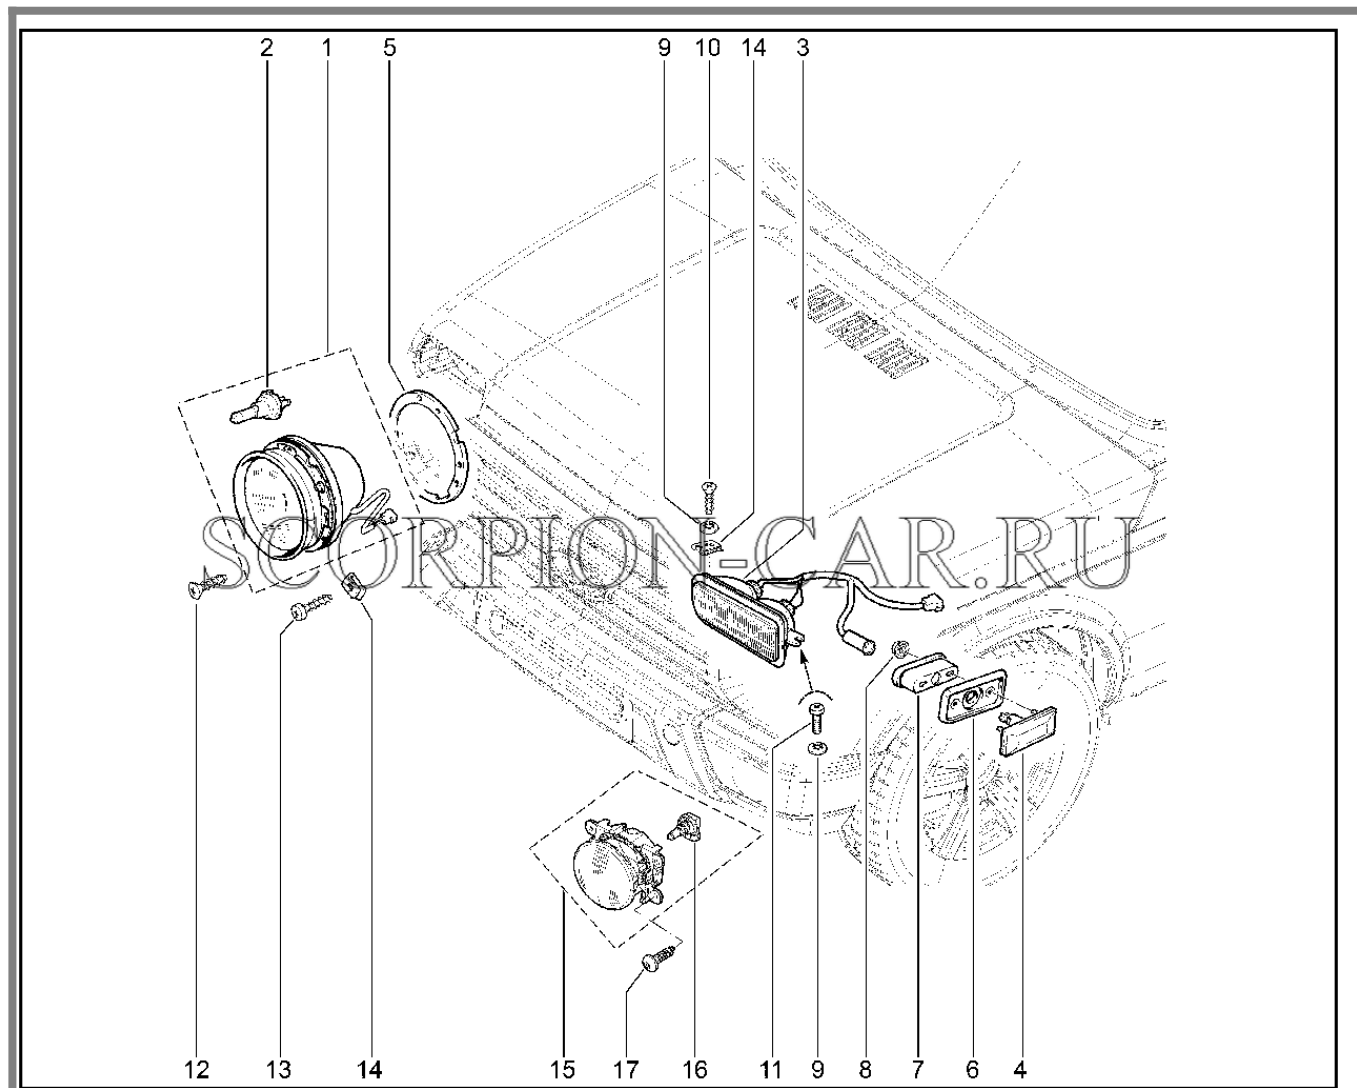

800110. Приборы световые передние

№	Каталожный номер	Доп. номер	Наименование	Номер замены
1	21213-3711010-01	8450057686	Фара	8450083236
1	8450083236		Фара	
2	7703097171		Лампа 12в 60/55вт акг 12-60+55-1 (h4)	
3	21214-3712010-01	8450058181	Подфарник правый	
3	21214-3712011-01	8450058183	Подфарник левый	
4	21060-3726010-01	8450053527	Указатель поворота боковой	
5	21213-3711310-00	8450057687	Прокладка фары	
6	21210-3726087-00	8450057339	Уплотнитель бокового указателя поворота	8450083408