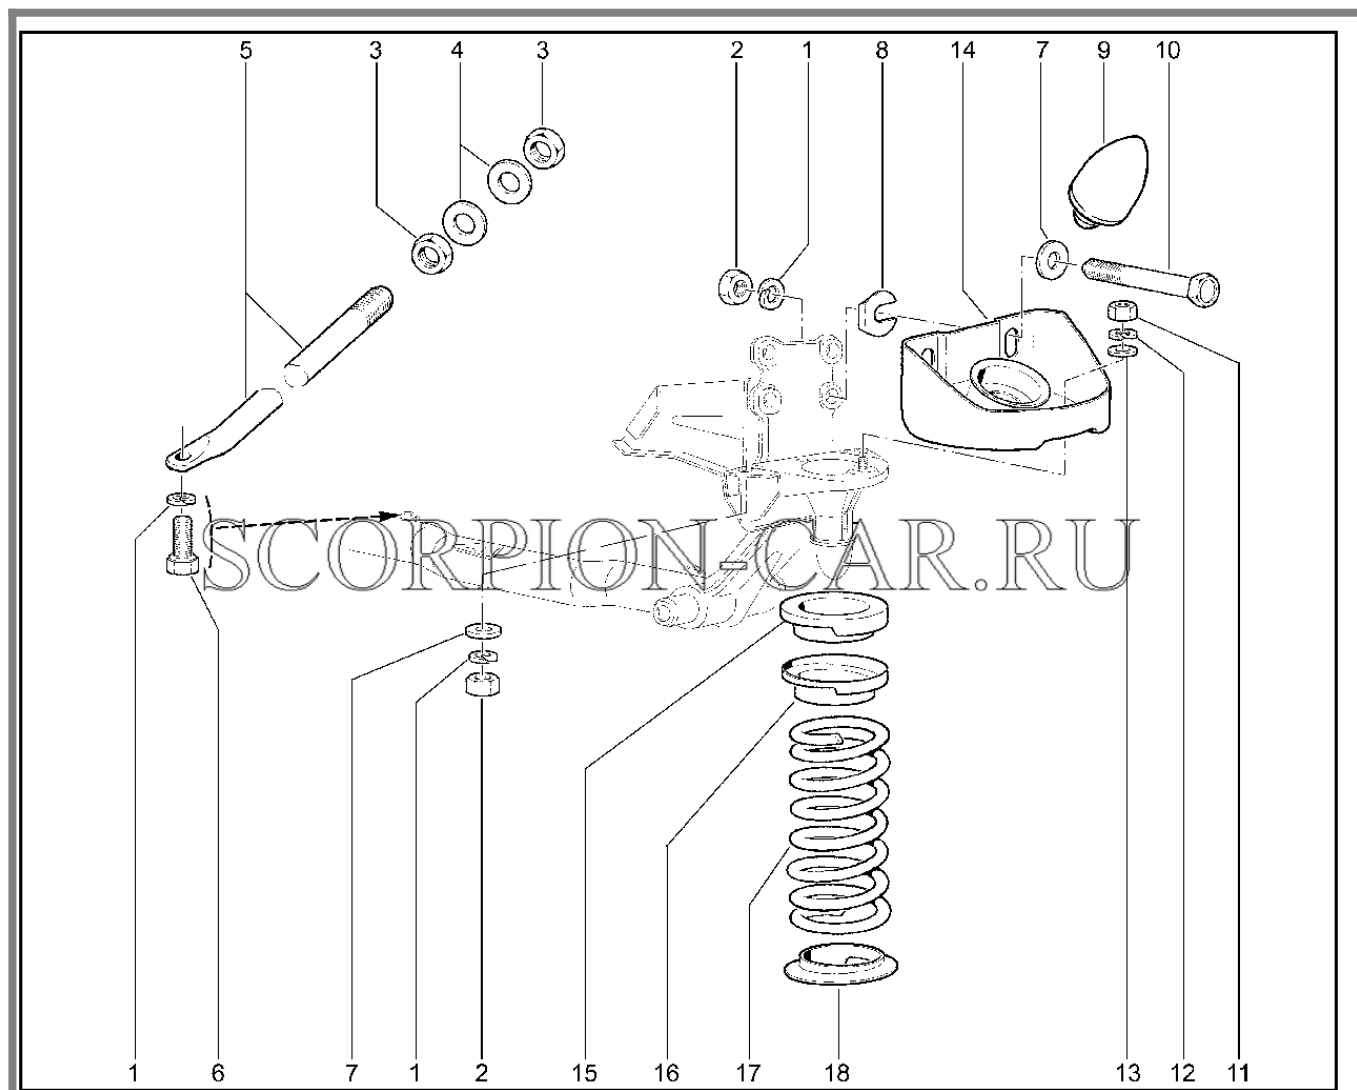

320210. Элементы передней подвески

№	Каталожный номер	Доп. номер	Наименование	Номер замены
1	00001-0005170-70	8450001003	Шайба 12 пружинная	
2	00001-0061015-11	8450001051	Гайка м12х1,25	
3	00001-0007914-11	8450050053	Гайка м16х1,5	
4	21210-2904274-00	8450057237	Шайба передн подв	
5	21210-2904270-01	8450082801	Растяжка передней подвески	
6	00001-0055404-21	8450006071	Болт м12х1,25х30	
7	21010-2904228-00	8450052483	Шайба крепеж ниж болтов	
8	21010-2904222-00	8450025481	Пластина регулировочная крепления поперечины