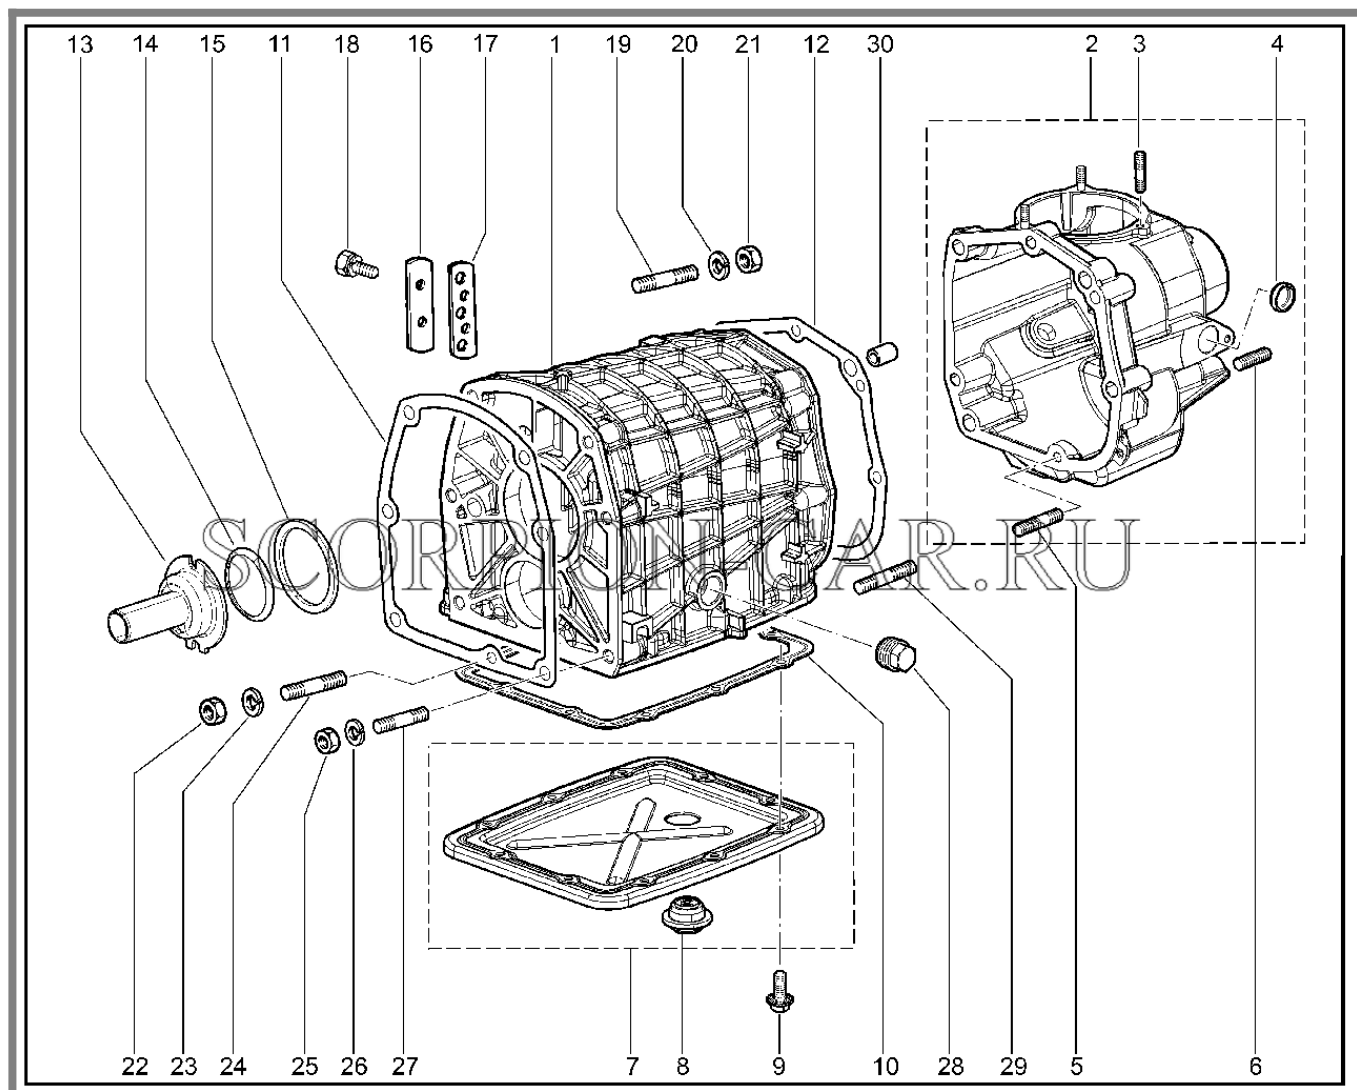

221110. КАРТЕР КОРОБКИ ПЕРЕДАЧ

№	Каталожный номер	Доп. номер	Наименование	Номер замены
1	21230-1701015-00	8450108561	Картер коробки передач	
2	21210-1702010-20	8450108582	Крышка задняя	
3	00001-0035410-21	8450050174	Шпилька м6х18	
4	21210-1702182-00	8450057144	Заглушка	
5	00001-0035434-21	8450050179	Шпилька м8х28	
6	21010-1001101-00	8450052184	Шпилька	
7	21230-1701020-00	8450108562	Крышка коробки передач нижняя	
8	21230-2401046-00	8450058531	Пробка магнитная	
9	00001-0038364-29	8450003733	Болт м6х16 табл.10364	

Каталог предоставлен сайтом scorpion-car.ru. При размещении каталога ссылка на страницу загрузки обязательна!