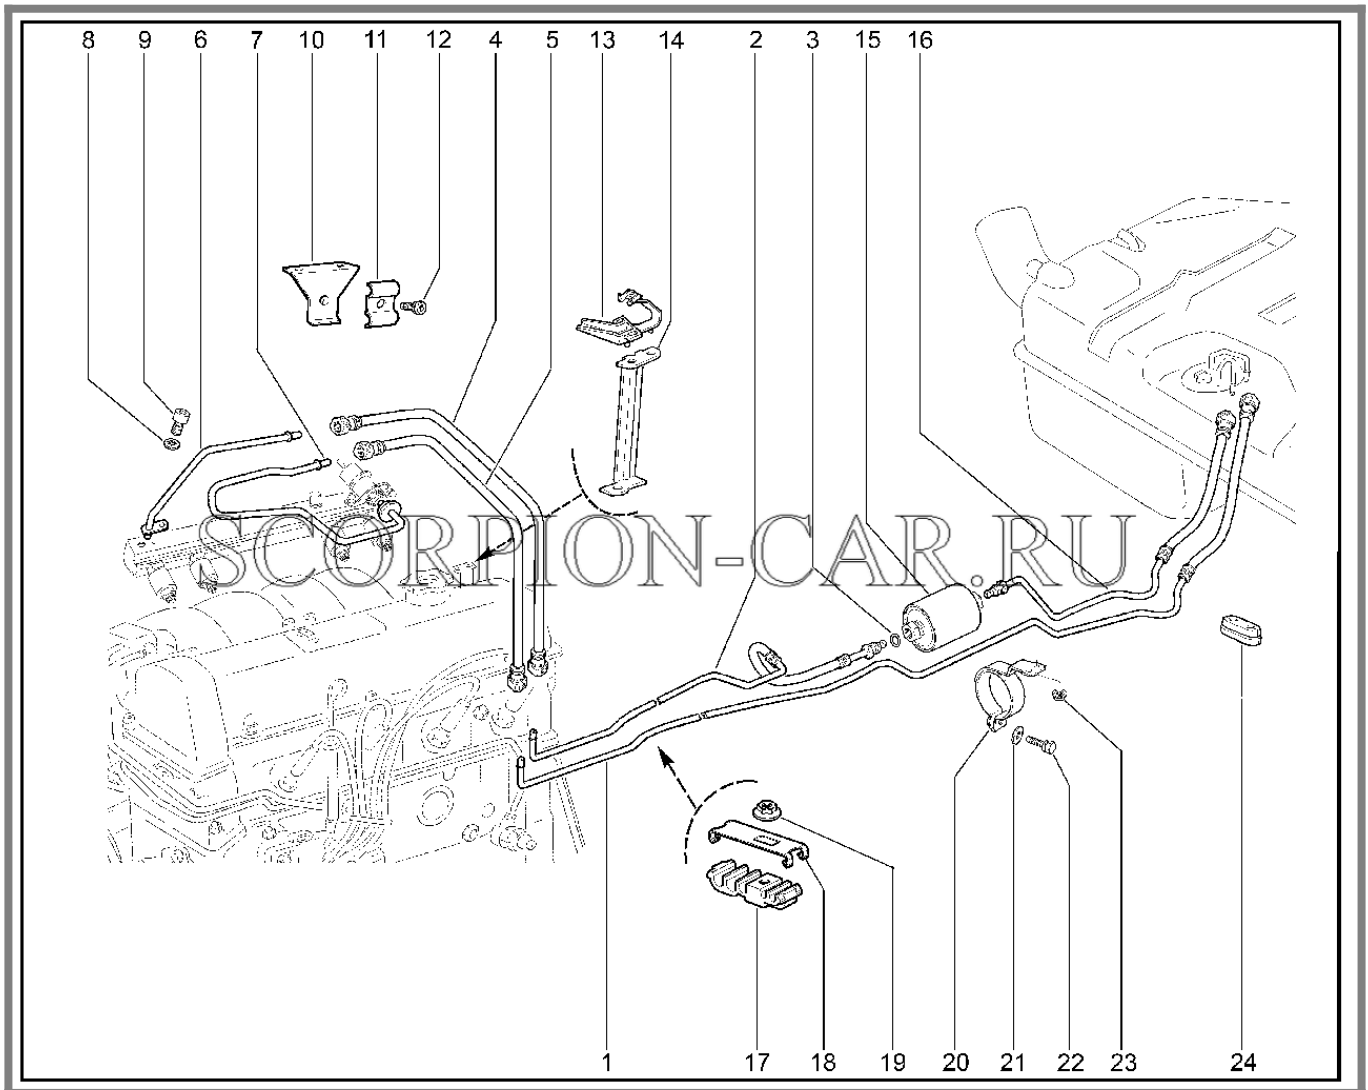

122110. ТРУБОПРОВОДЫ ТОПЛИВНЫЕ (21214)

№	Каталожный номер	Доп. номер	Наименование	Номер замены
1	21214-1104012-21	8450057949	Трубка сливная со шлангом в сборе	
2	21214-1104017-21	8450057953	Трубка топливная со шлангом в сборе	
3	21120-1104252-00	8450056378	Кольцо уплотнительное	
3	21120-1104252-03	8450089073	Кольцо уплотнительное	
4	21214-1104220-23	8450057969	Трубка переднего топливного трубопровода	
5	21214-1104224-00	8450057971	Трубка переднего сливного трубопровода	
6	21044-1104013-10	8450072782	Трубка топливная передняя