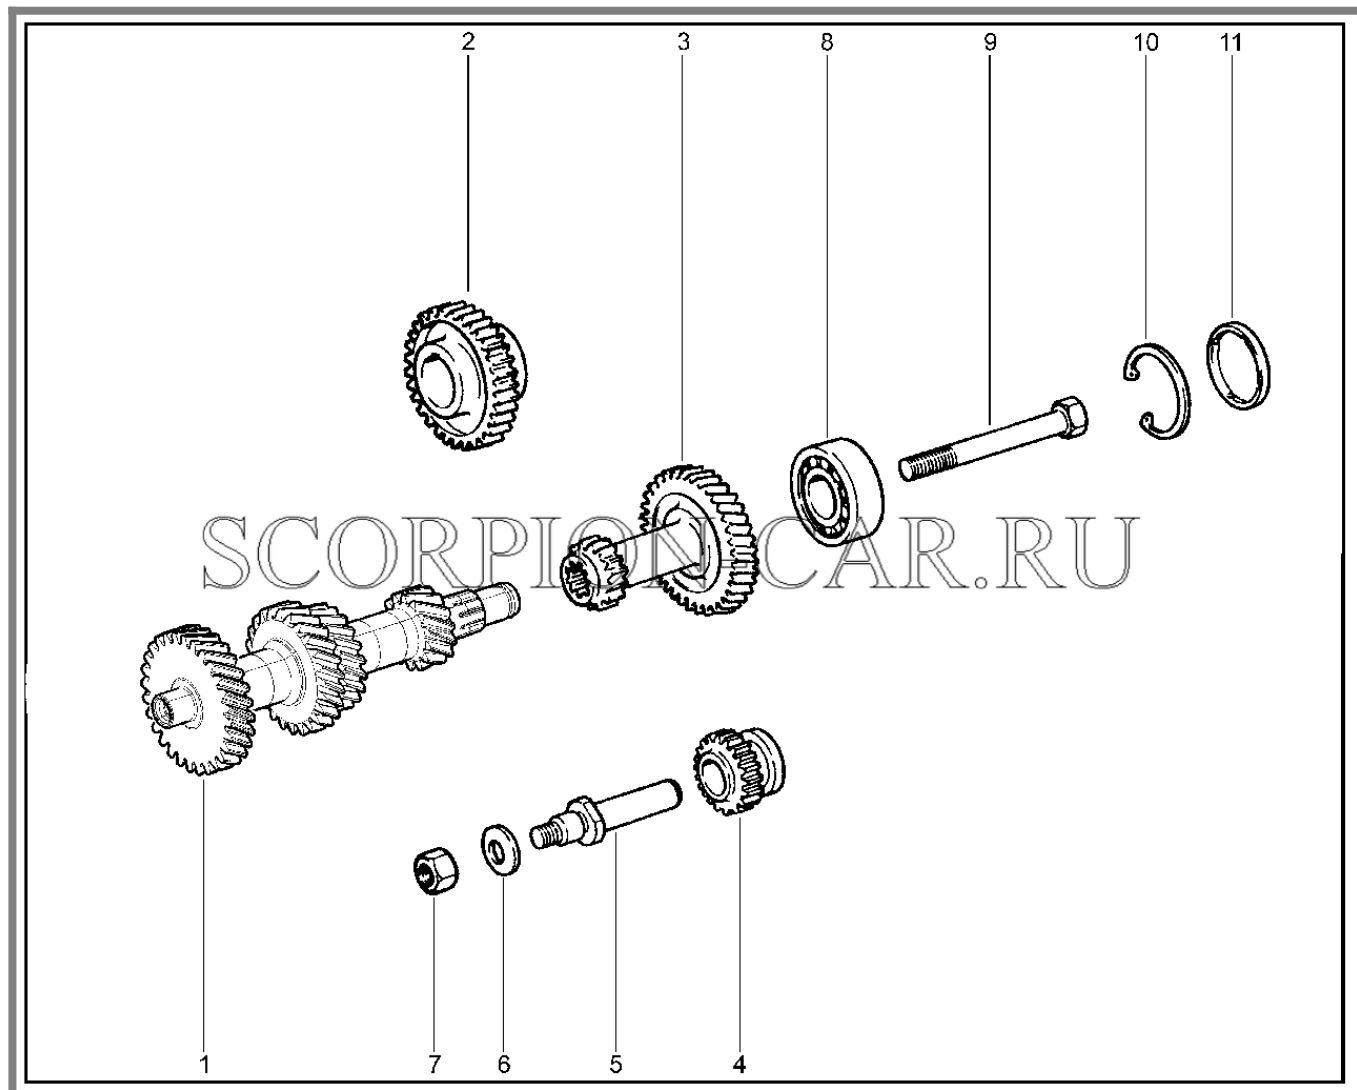

225110. ШЕСТЕРНИ ЗАДНЕГО ХОДА

№	Каталожный номер	Доп. номер	Наименование	Номер замены
1	21070-1701050-00	8450108593	Блок шестерен заднего хода	
2	21230-1701140-00	8450108600	Шестерня заднего хода вторичного вала	
3	21230-1701138-10	8450108599	Блок шестерен 5-й передачи и заднего хода	
4	21230-1701080-00	8450108569	Шестерня заднего хода промежуточная в сборе	
5	21070-1701092-00	8450108776	Ось промежуточной шестерни заднего хода	
6	00001-0011987-70	8450108779	Шайба 12 пружинная коническая	
7	00001-0061015-11	8450001051	Гайка м12х1,25	

Каталог предоставлен сайтом scorpion-car.ru. При размещении каталога ссылка на страницу загрузки обязательна!