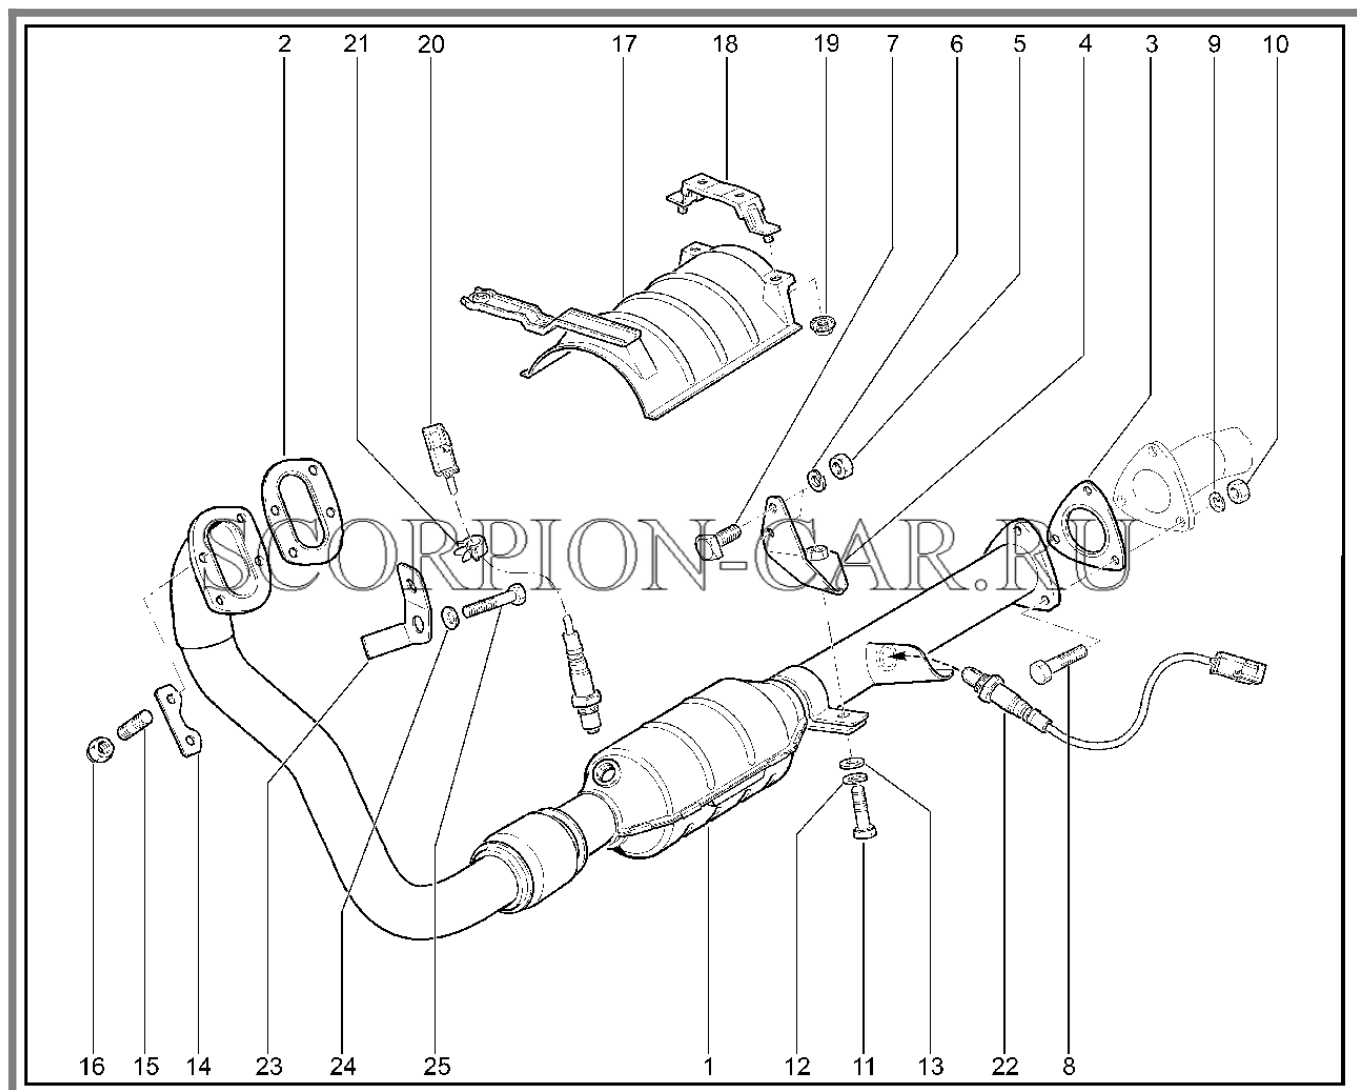

141110. ТРУБА ПРИЕМНАЯ (RUSS)

№	Каталожный номер	Доп. номер	Наименование	Номер замены
1	21214-1203010-50	8450058036	Труба приемная глушит. в сборе	
1	21214-1203010-54	8450078145	Труба приемная глушителя в сборе	
1	8450082930		Труба приемная глушителя с нейтрализатором в сборе	
2	21230-1203020-14	8450058426	Прокладка фланца приемной трубы	
3	21100-1203021-14	8450001122	Прокладка фланца приемной трубы глушителя	
4	21214-1203025-20	8450058038	Кронштейн крепления приемной трубы	
5	00001-0061008-11	8450001030	Гайка м8