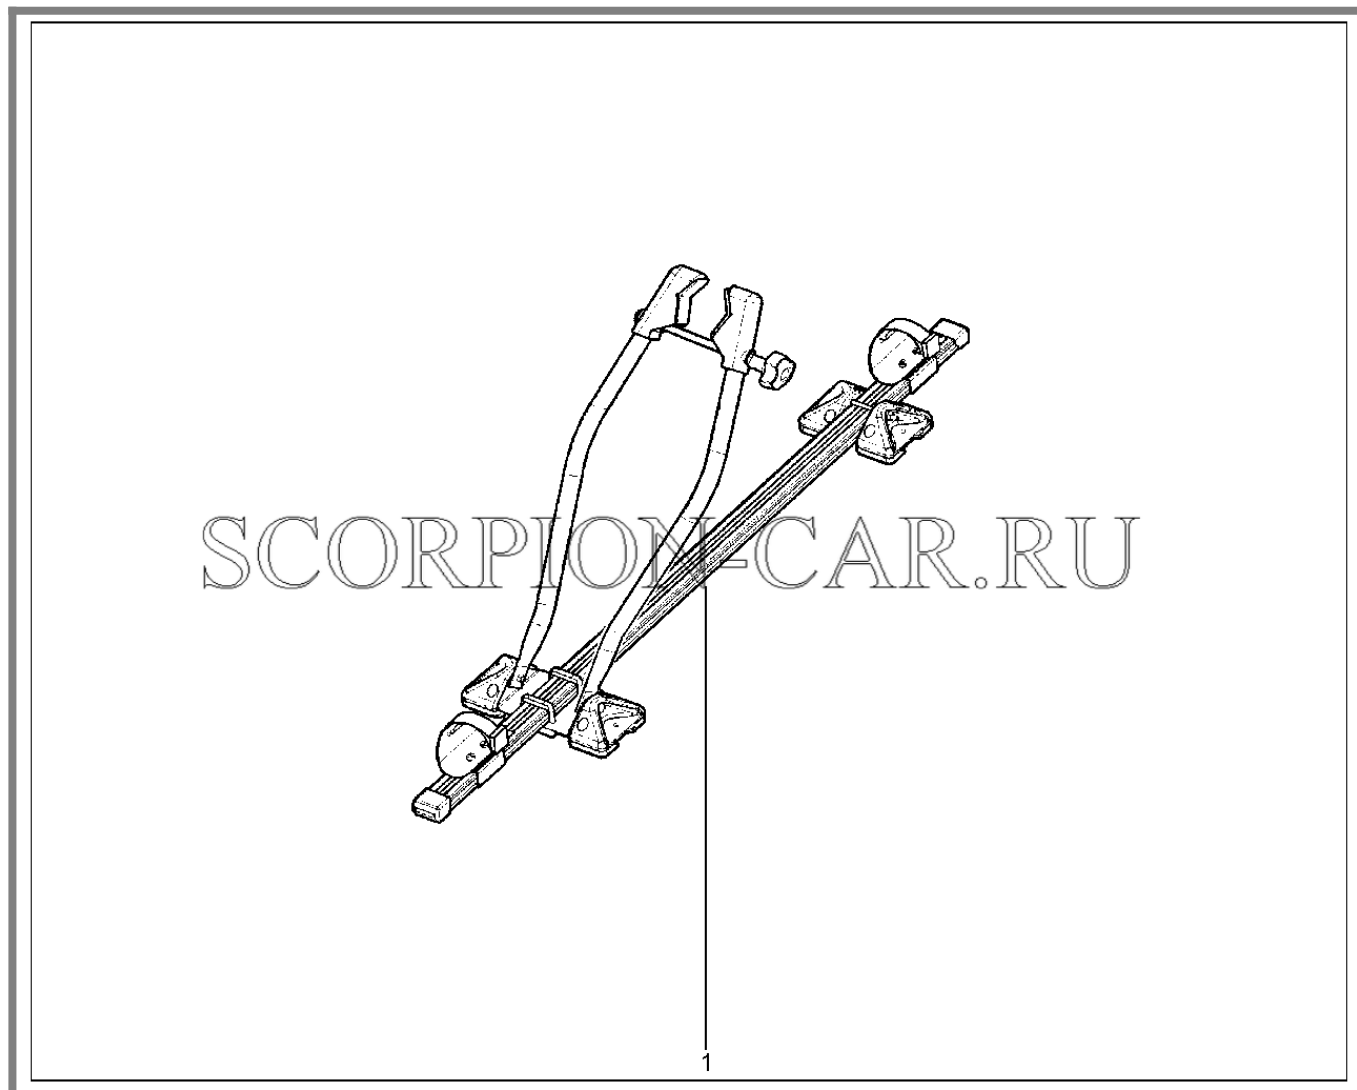

910313. Крепление для перевозки велосипеда

№	Каталожный номер	Доп. номер	Наименование	Номер замены
1	99999-1110173-82	8450106031	Крепление на багажник для перевозки велосипеда (алюминиевое)