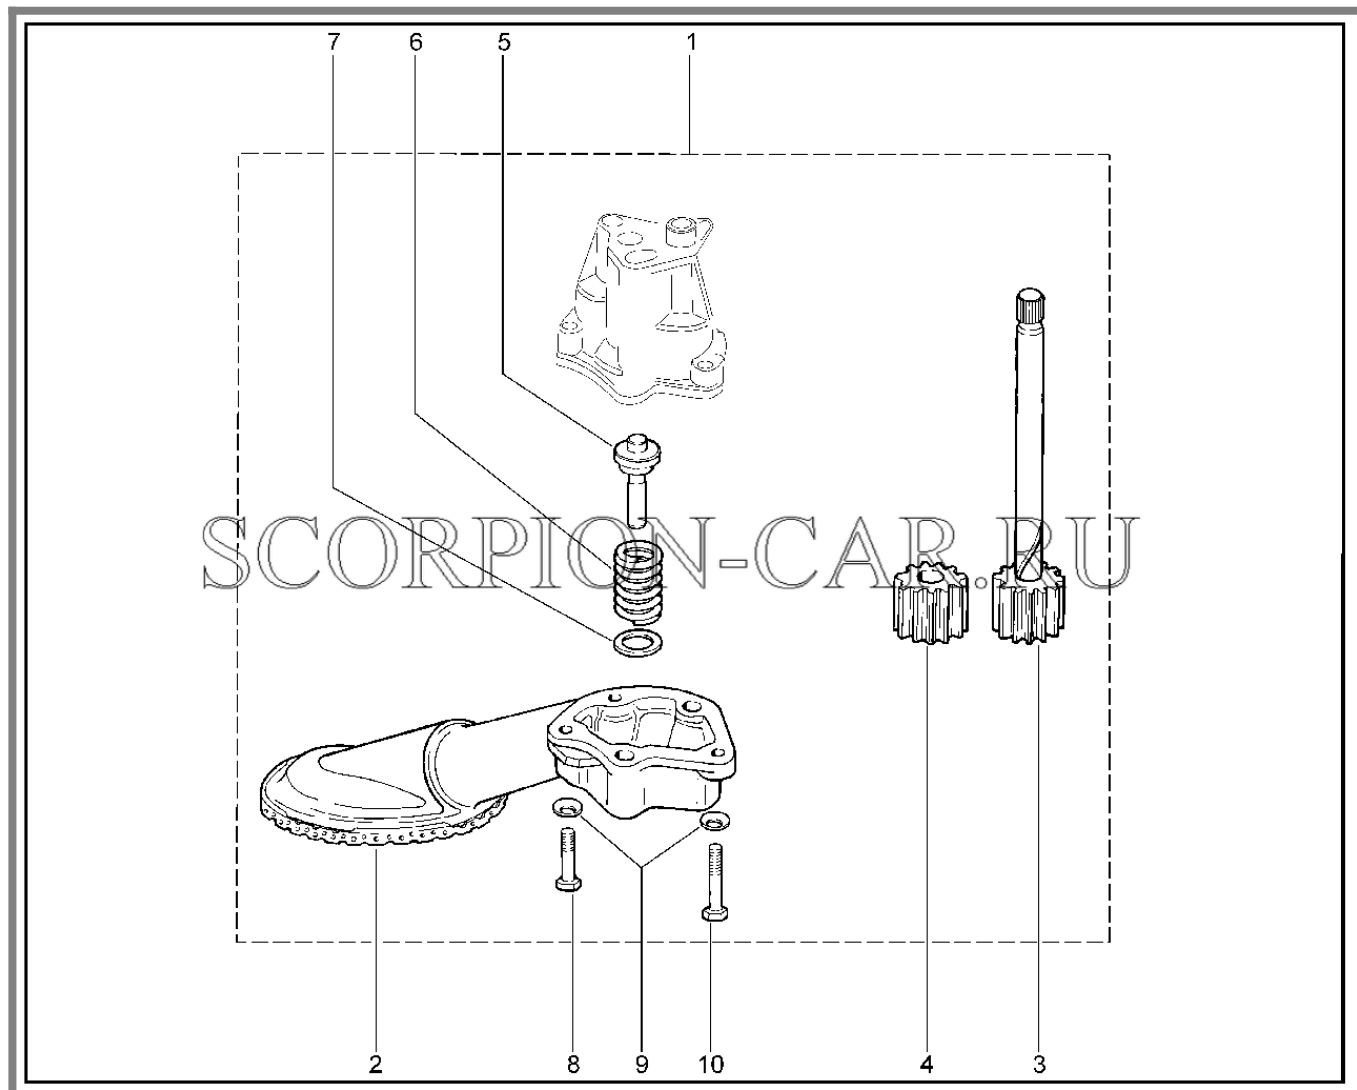

150120. НАСОС МАСЛЯНЫЙ

№	Каталожный номер	Доп. номер	Наименование	Номер замены
1	21210-1011010-00	8450057115	Насос масляный в сборе	
2	21210-1011070-00	8450037143	Патрубок масляного насоса	
3	21010-1011040-00	8450079154	Валик масляного насоса	
4	21010-1011032-00	8450078207	Шестерня ведомая масляного насоса	
5	21010-1011090-00	8450078596	Клапан редукционный	
6	21010-1011058-01	8450077980	Пружина	
7	21010-1011060-00	8450052240	Шайба опорная пружинная	
8	00001-0009028-21	8450001556	Болт м 6х30 табл.10312