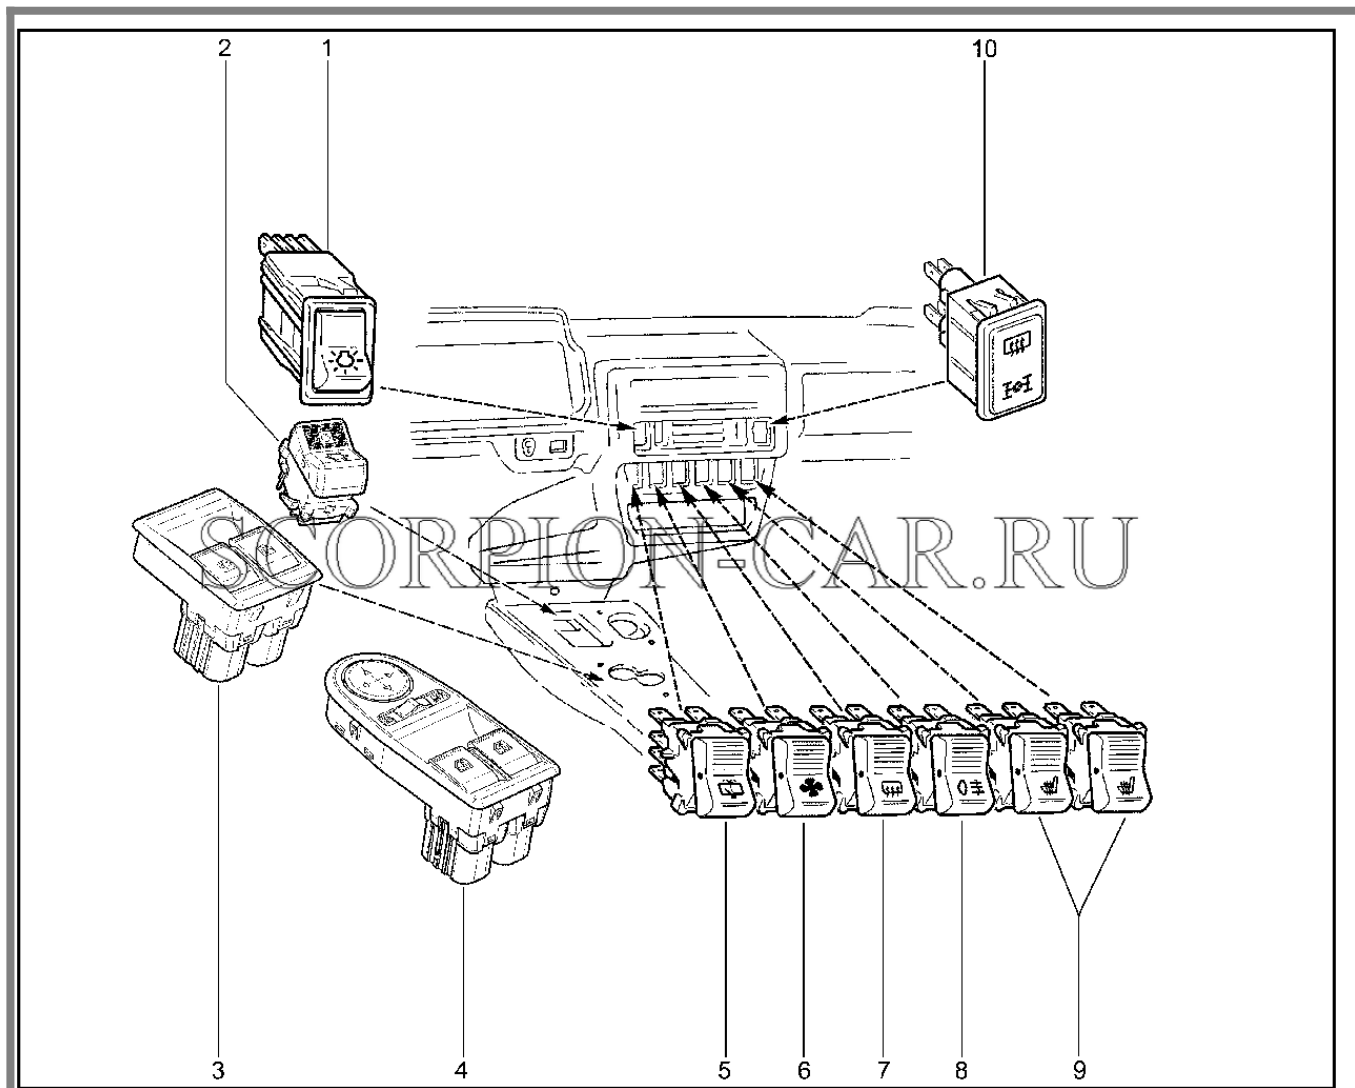

821210. Переключатели

№	Каталожный номер	Доп. номер	Наименование	Номер замены
1	21080-3709600-11	8450054267	Переключатель наружного освещения	
2	21214-3709060-00	8450074714	Переключатель кондиционера	
3	21900-3709810-00	8450001346	Блок переключателей	
4	21950-3709810-00	8450002109	Блок переключателей	
5	21040-3709612-01	8450053170	Переключатель очистителя заднего стекла	
6	21214-3709608-00	8450058178	Переключатель отопителя	
7	21214-3709607-00	8450058177	Переключатель обогрева заднего стекла