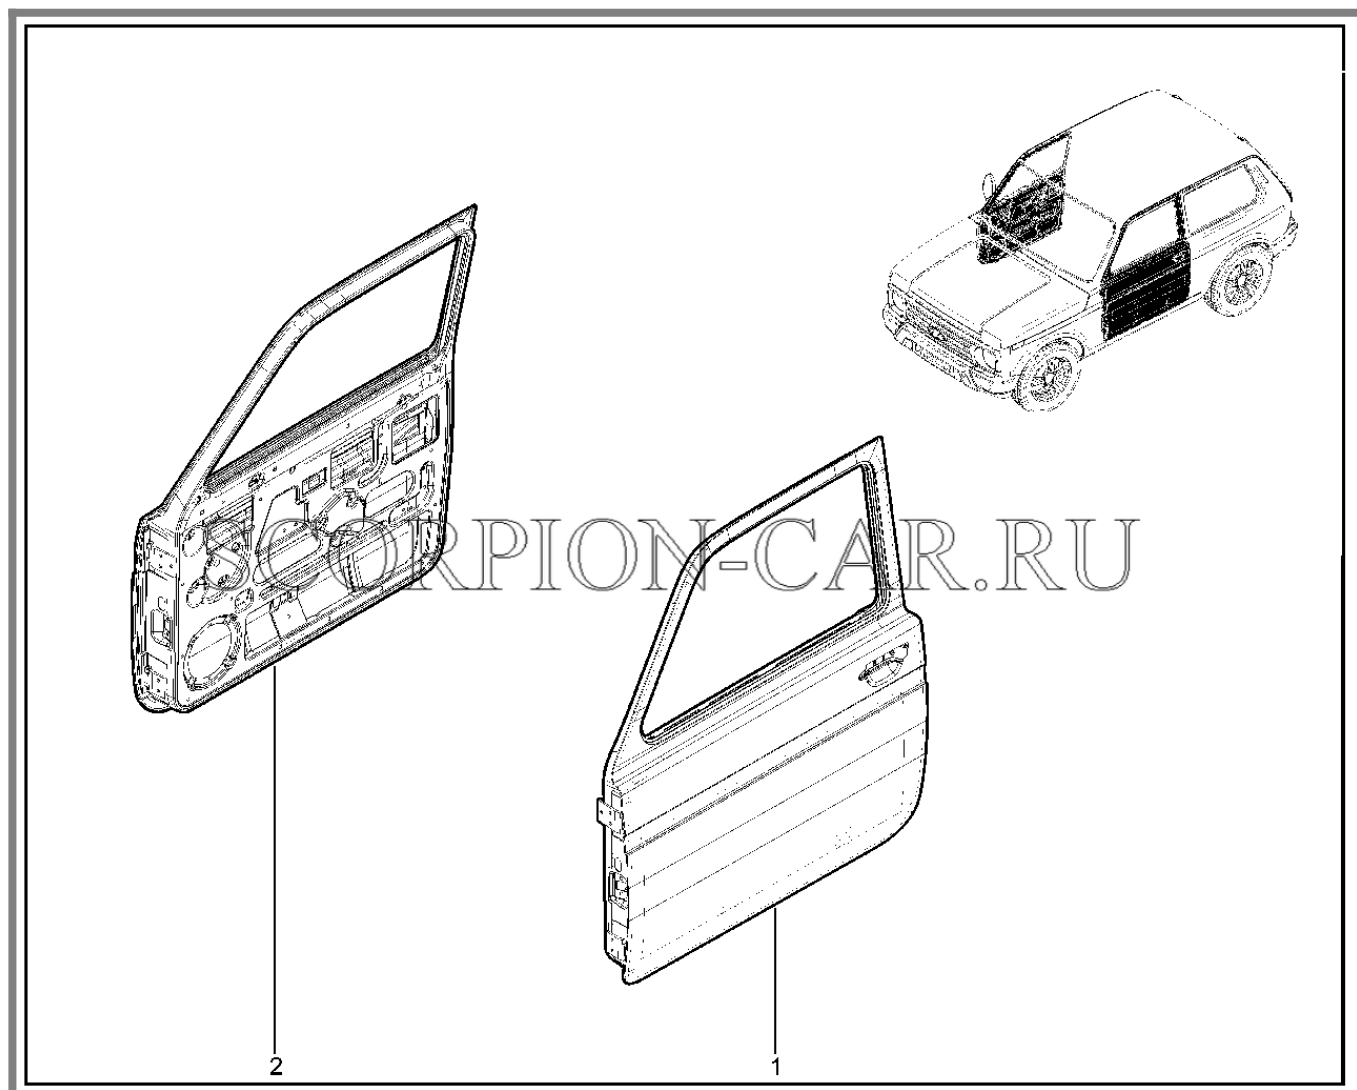

470110. ДВЕРИ ПЕРЕДНИЕ (21214)

№	Каталожный номер	Доп. номер	Наименование	Номер замены
1	21214-6100031-44	8450107228	Дверь передняя левая в сборе	
1	8450108925		Дверь передняя левая в сборе	
2	21214-6100030-42	8450107227	Дверь передняя правая в сборе	
2	8450108924		Дверь передняя правая в сборе