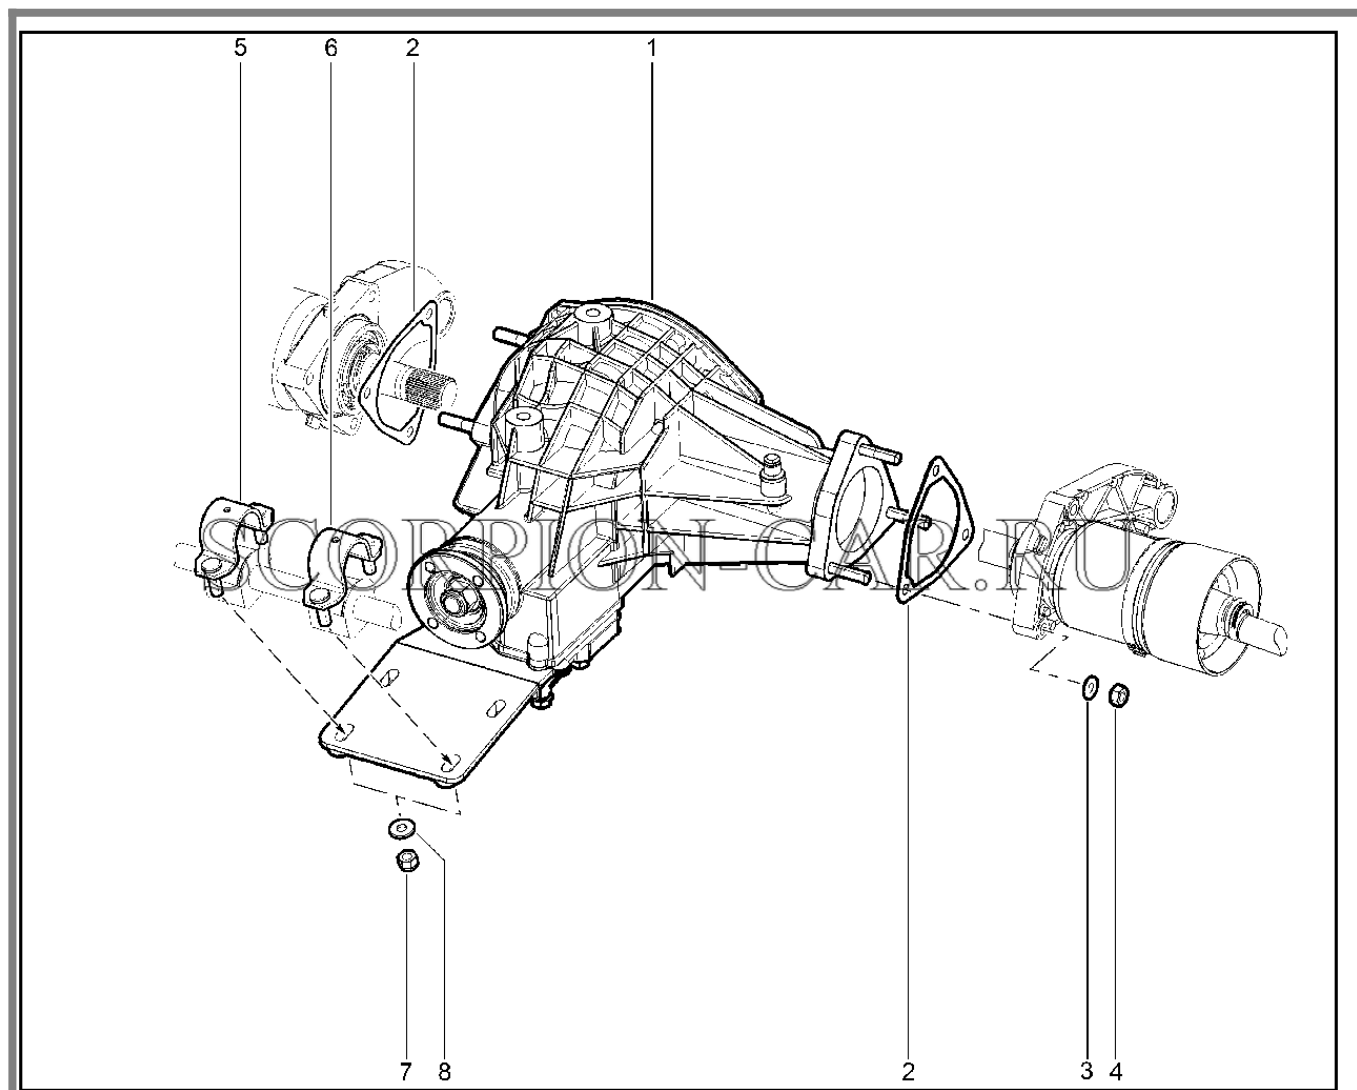

250110. ПОДВЕСКА ПЕРЕДНЕГО МОСТА

№	Каталожный номер	Доп. номер	Наименование	Номер замены
1	21217-2300012-00	8450108441	Мост передний в сборе	
2	21230-2303087-01	8450058524	Прокладка	
3	00001-0026013-71	8450050110	Шайба 8 волнистая	
4	00001-0061008-11	8450001030	Гайка м8	
5	21230-2301072-00	8450075839	Обойма	
6	21230-2301072-00	8450075839	Обойма	
7	00001-0061041-11	8450001211	Гайка м8 самоконтрящаяся	
8	00001-0026467-01	8450001687	Шайба 8 табл.10172