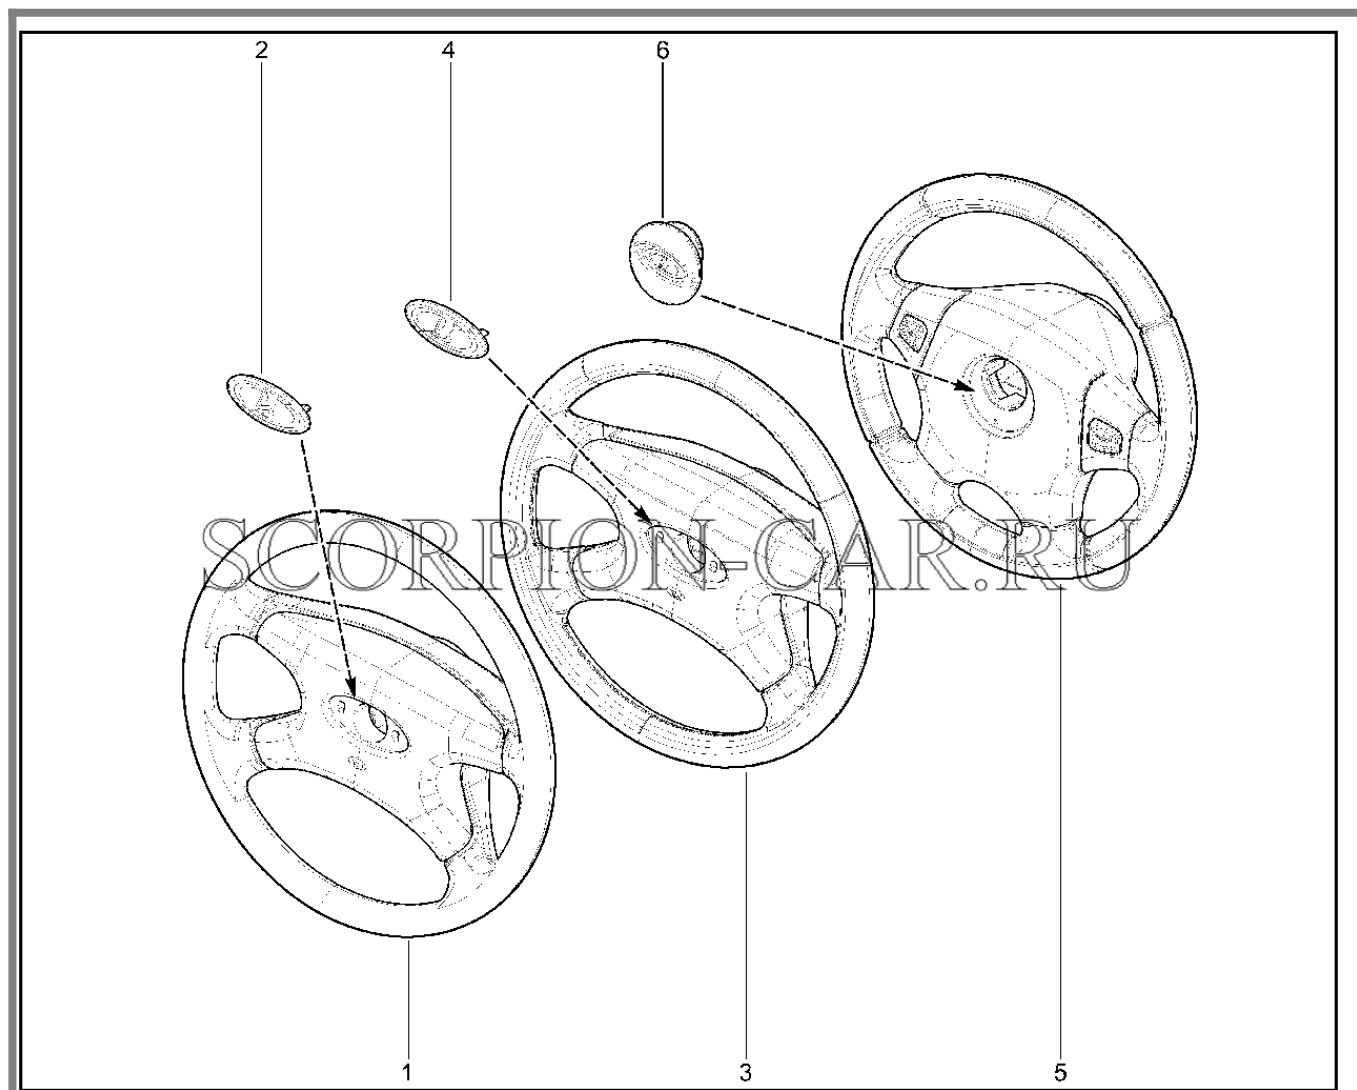

366010. Рулевое колесо

№	Каталожный номер	Доп. номер	Наименование	Номер замены
1	21213-3402012-00	8450057657	Колесо рулевое с вкл сигн сб	
2	21213-3402070-01	8450057659	Облицовка	
3	21214-3402012-00	8450058105	Колесо рулевое с включ сигн сб	
4	21213-3402070-01	8450057659	Облицовка	
5	21218-3402012-00	8450074638	Колесо рулевое в сборе	
6	21218-3402067-00	8450074639	Облицовка крышки выключения сигнала