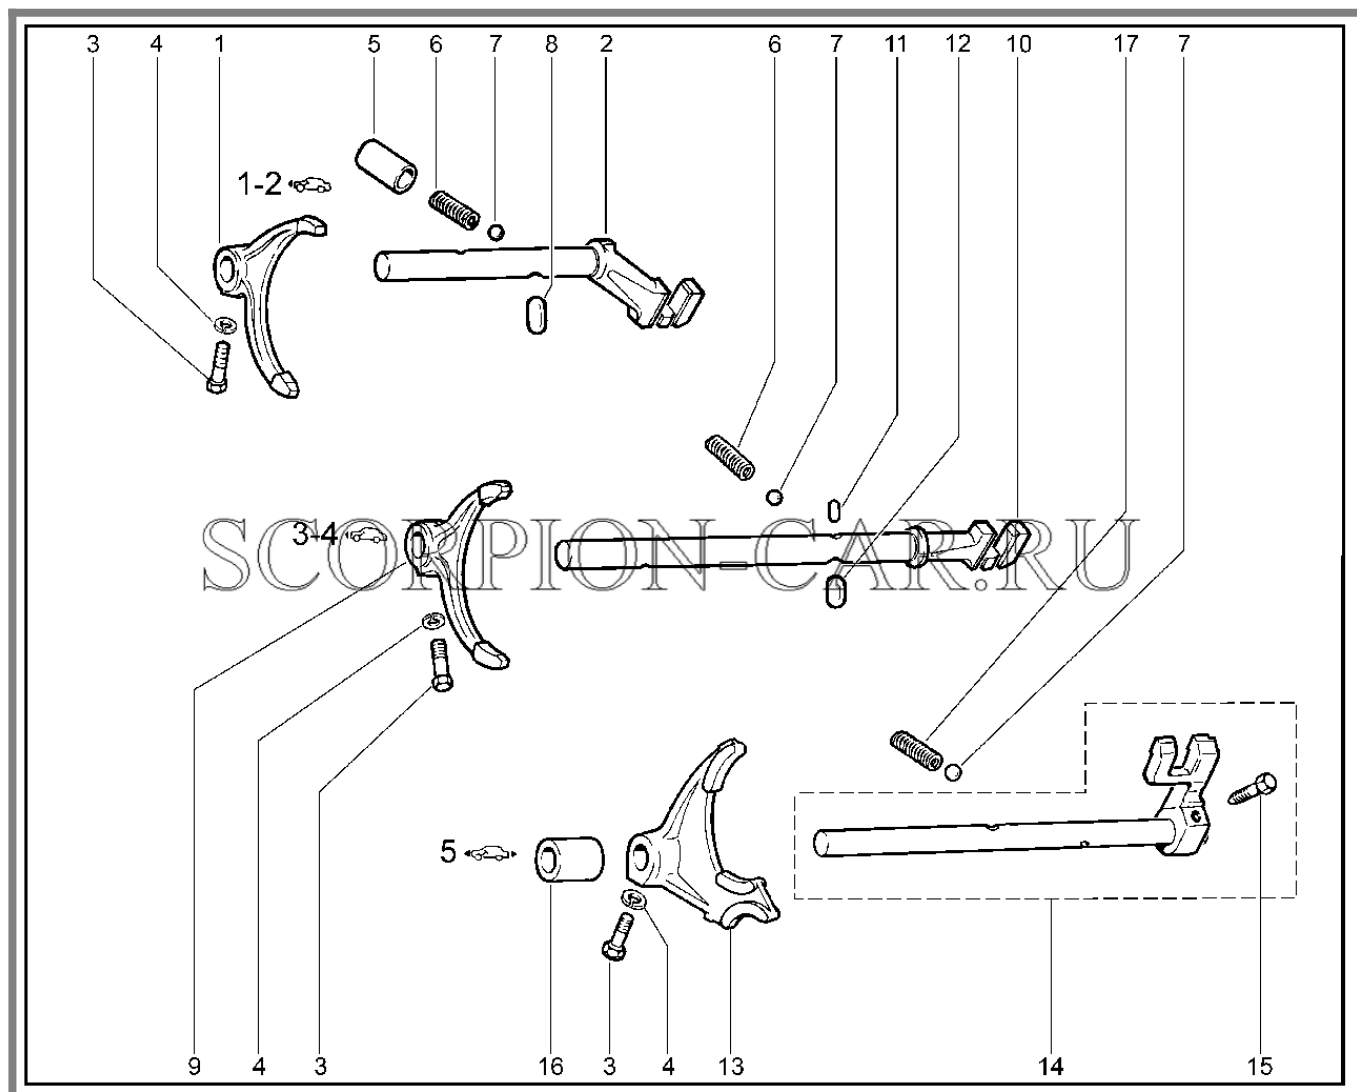

228110. МЕХАНИЗМ ПЕРЕКЛЮЧЕНИЯ ПЕРЕДАЧ

№	Каталожный номер	Доп. номер	Наименование	Номер замены
1	21010-1702024-00	8450108604	Вилка переключения передач	
2	21070-1702060-00	8450108606	Шток вилки 1-й и 2-й передачи	
3	21010-1702028-00	8450052375	Болт крепления вилки к штоку	
4	00001-0005164-70	8450001046	Шайба пружинная табл 10188	
5	21010-1702086-00	8450078617	Втулка пружины фиксатора штока переключения передач	
6	21010-1702087-00	8450052377	Пружина фиксаторов 1-й,2-й,3-й,4-й передачи	
6	21010-1702087-01	8450077928	Пружина фиксаторов 1-й,2-й,3-й,4-й передачи