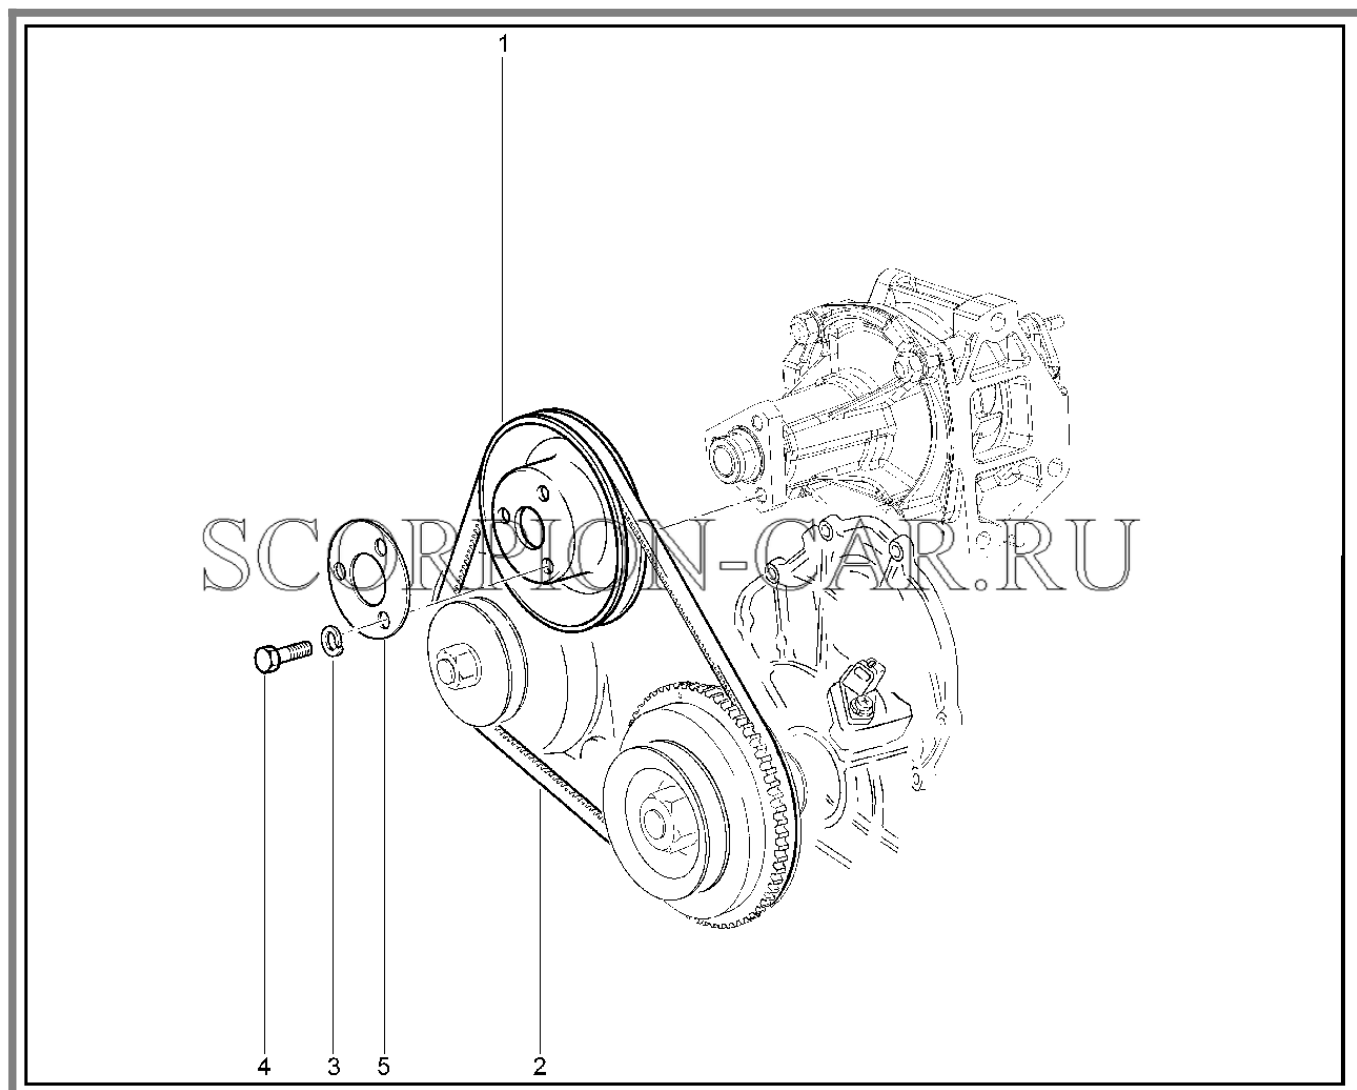

164110. ПРИВОД ВОДЯНОГО НАСОСА

№	Каталожный номер	Доп. номер	Наименование	Номер замены
1	21010-1308024-00	8450052308	Шкив водяного насоса	21073130802400
1	21073-1308024-00	8450053741	Шкив водяного насоса	21010130802400
2	21070-1308020-00	8450053582	Ремень привода водяного насоса	
3	00001-0005166-70	8450001088	Шайба 8 пружинная	
3	00001-0011980-73	8450001029	Шайба 8 пружинная коническая	
4	00001-0060430-21	8450050247	Болт м8х12	
4	00001-0060431-21	8450001675	Болт м8х14	
5	21214-1308018-00	8450079082	Накладка вентилятора