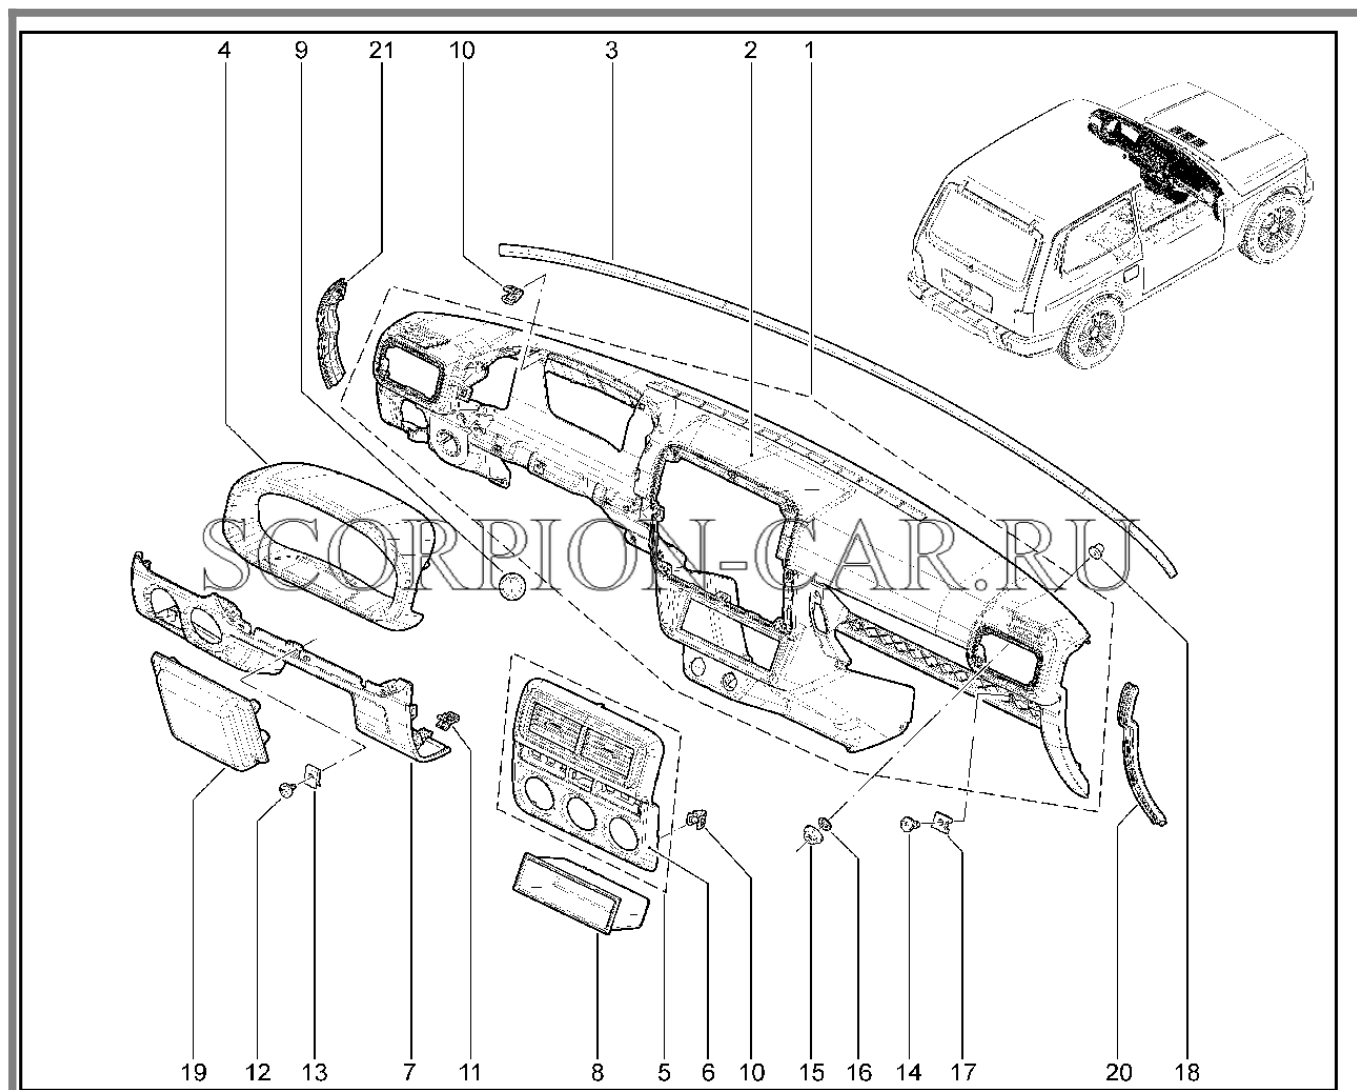

570310. Панель приборов с 19.06.2019

№	Каталожный номер	Доп. номер	Наименование	Номер замены
1	8450082829		Панель приборов с воздуховодом в сборе	
2	8450082830		Каркас панели приборов	
3	8450082851		Уплотнитель панели приборов	
4	8450082831		Щиток панели приборов	
5	8450082832		Накладка консоли панели приборов в сборе	
6	8450082833		Накладка консоли панели приборов	
7	8450082834		Облицовка панели приборов	
8	8450083017		Коробка для мелких вещей	

Каталог предоставлен сайтом scorpion-car.ru. При размещении каталога ссылка на страницу [загрузки](#) обязательна!