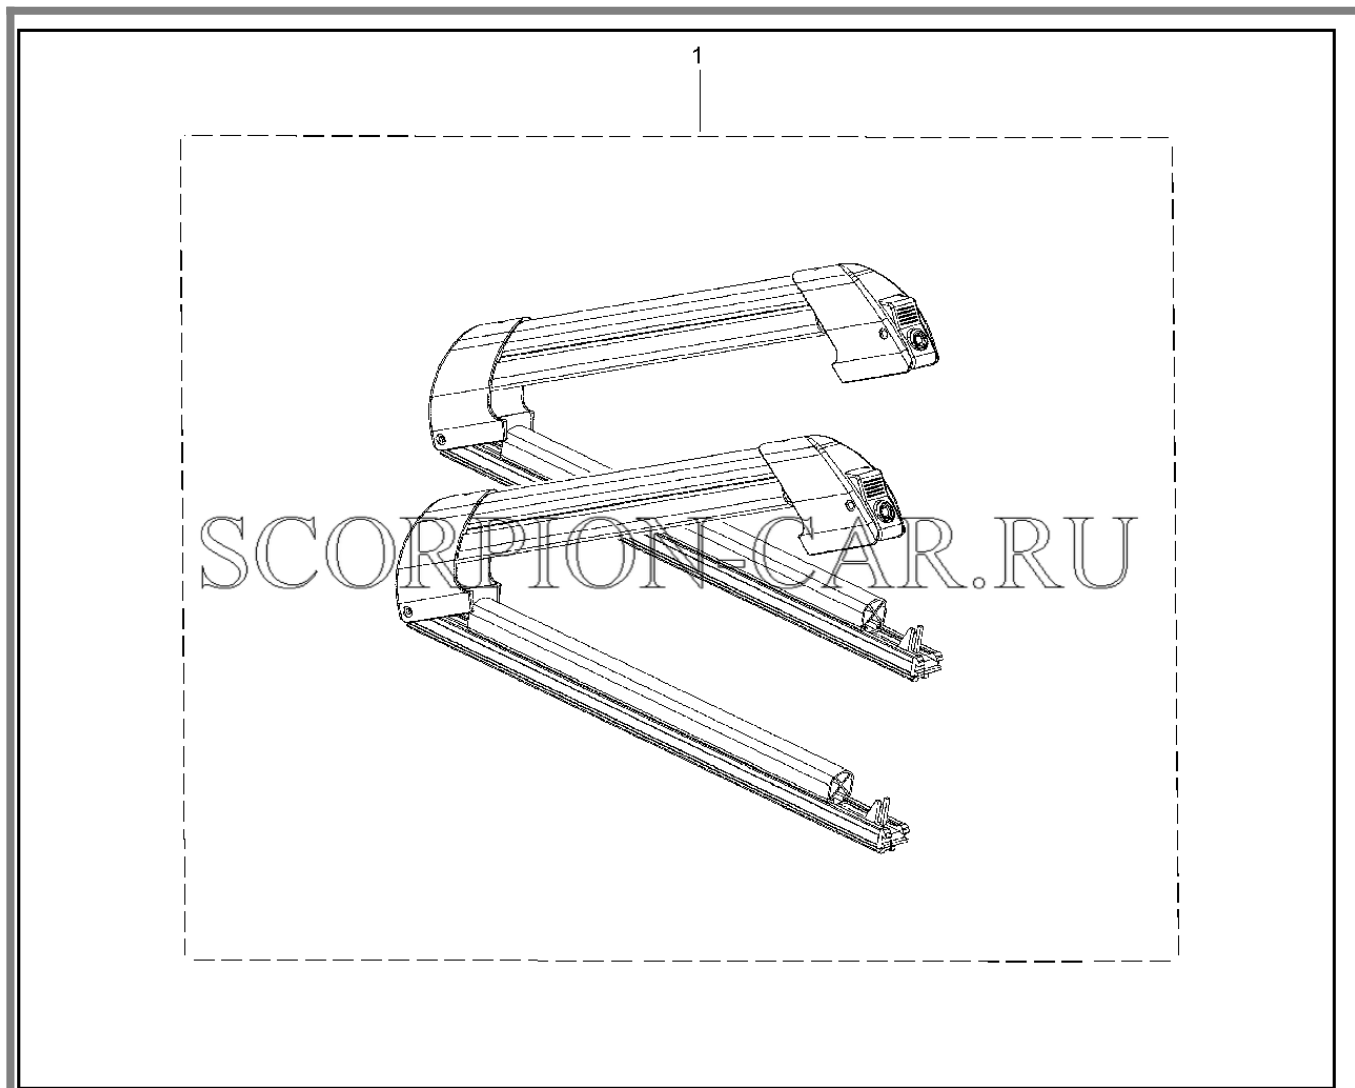

910314. Крепление для перевозки лыж

№	Каталожный номер	Доп. номер	Наименование	Номер замены
1	99999-1110273-82	ASV0004053	Крепление на багажник для перевозки лыж (4 пары) и сноуборда (2 пары)