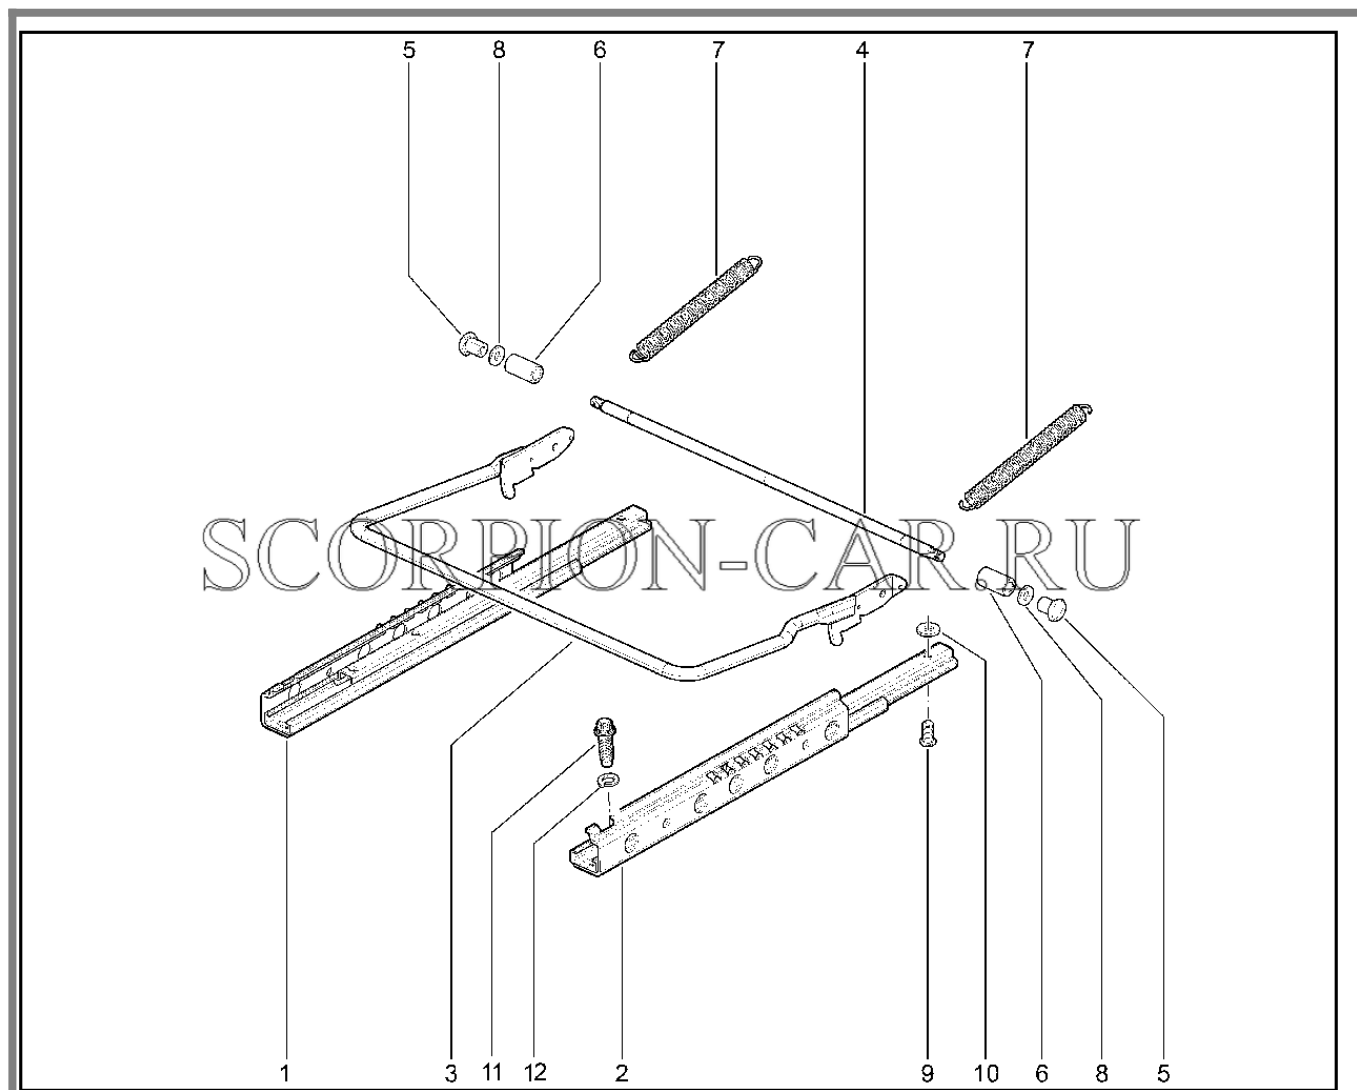

762110. Салазки сидений первого ряда

№	Каталожный номер	Доп. номер	Наименование	Номер замены
1	21080-6814020-00	8450078218	Салазки переднего сиденья наружные	
1	21080-6814021-00	8450107013	Салазки переднего сиденья наружные	
1	21140-6814010-00	8450078238	Салазки переднего сиденья внутренние	
1	21140-6814011-00	8450078239	Салазки переднего сиденья внутренние	
1	21213-6814310-00	8450107028	Салазки переднего сиденья	
1	8450108707		Салазки переднего сиденья внутренние правые в сборе с подставкой	

Каталог предоставлен сайтом scorpion-car.ru. При размещении каталога ссылка на страницу [загрузки](#) обязательна!