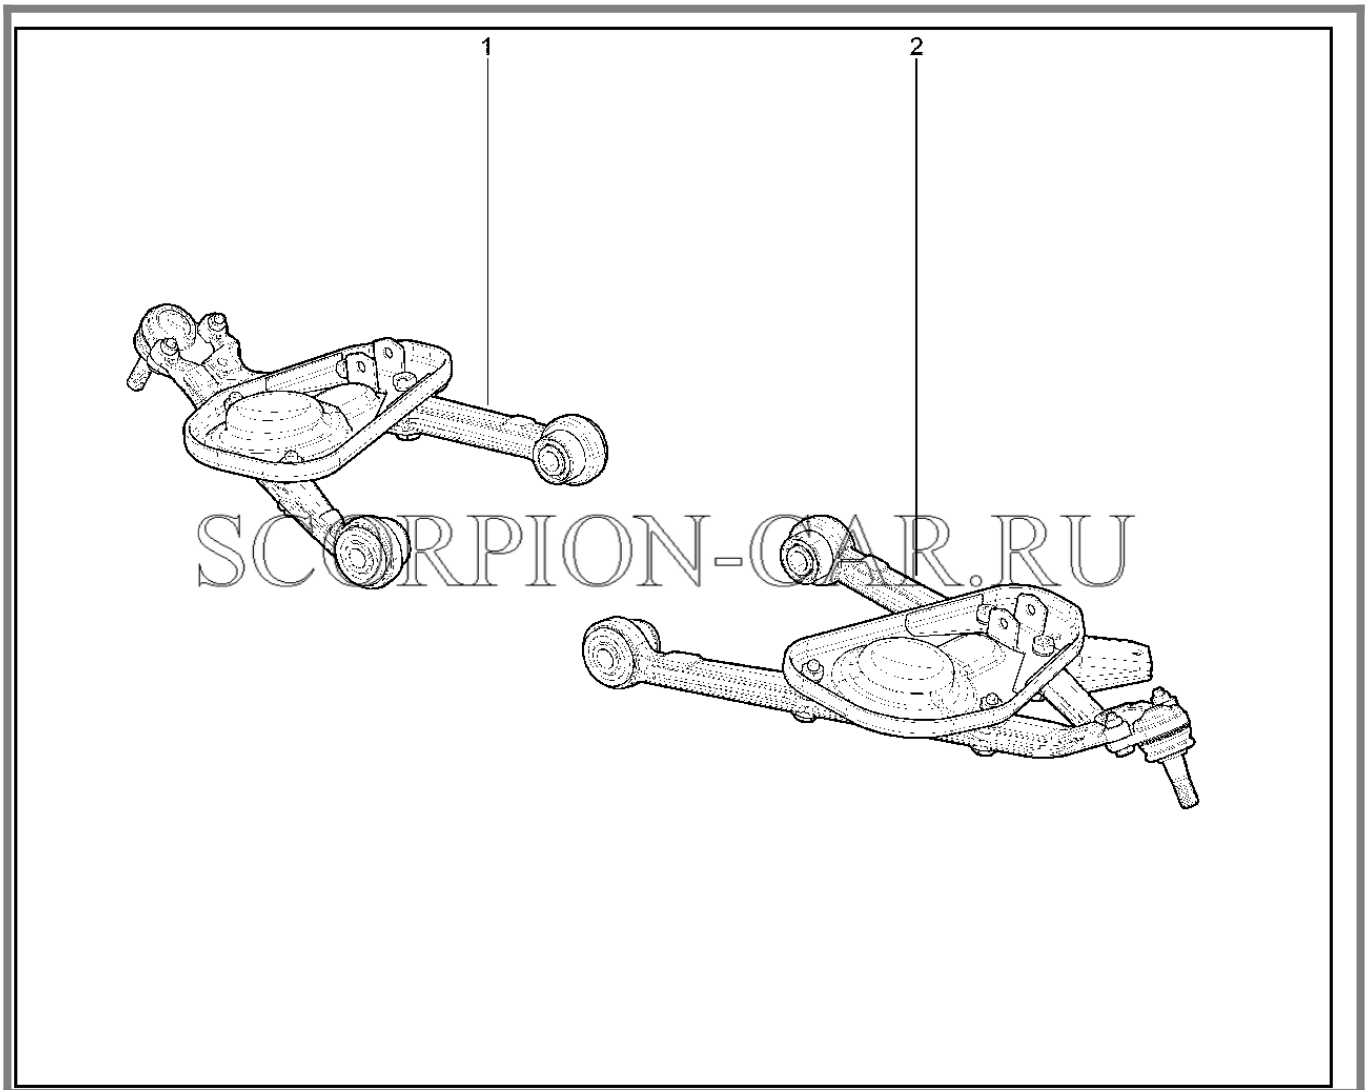

320310. Рычаги нижние в сборе

№	Каталожный номер	Доп. номер	Наименование	Номер замены
1	21214-2904010-10	8450108412	Рычаг передней подвески нижний с чашкой и шарнирами правый в сборе	
2	21214-2904011-10	8450108413	Рычаг передней подвески нижний с чашкой и шарнирами левый в сборе