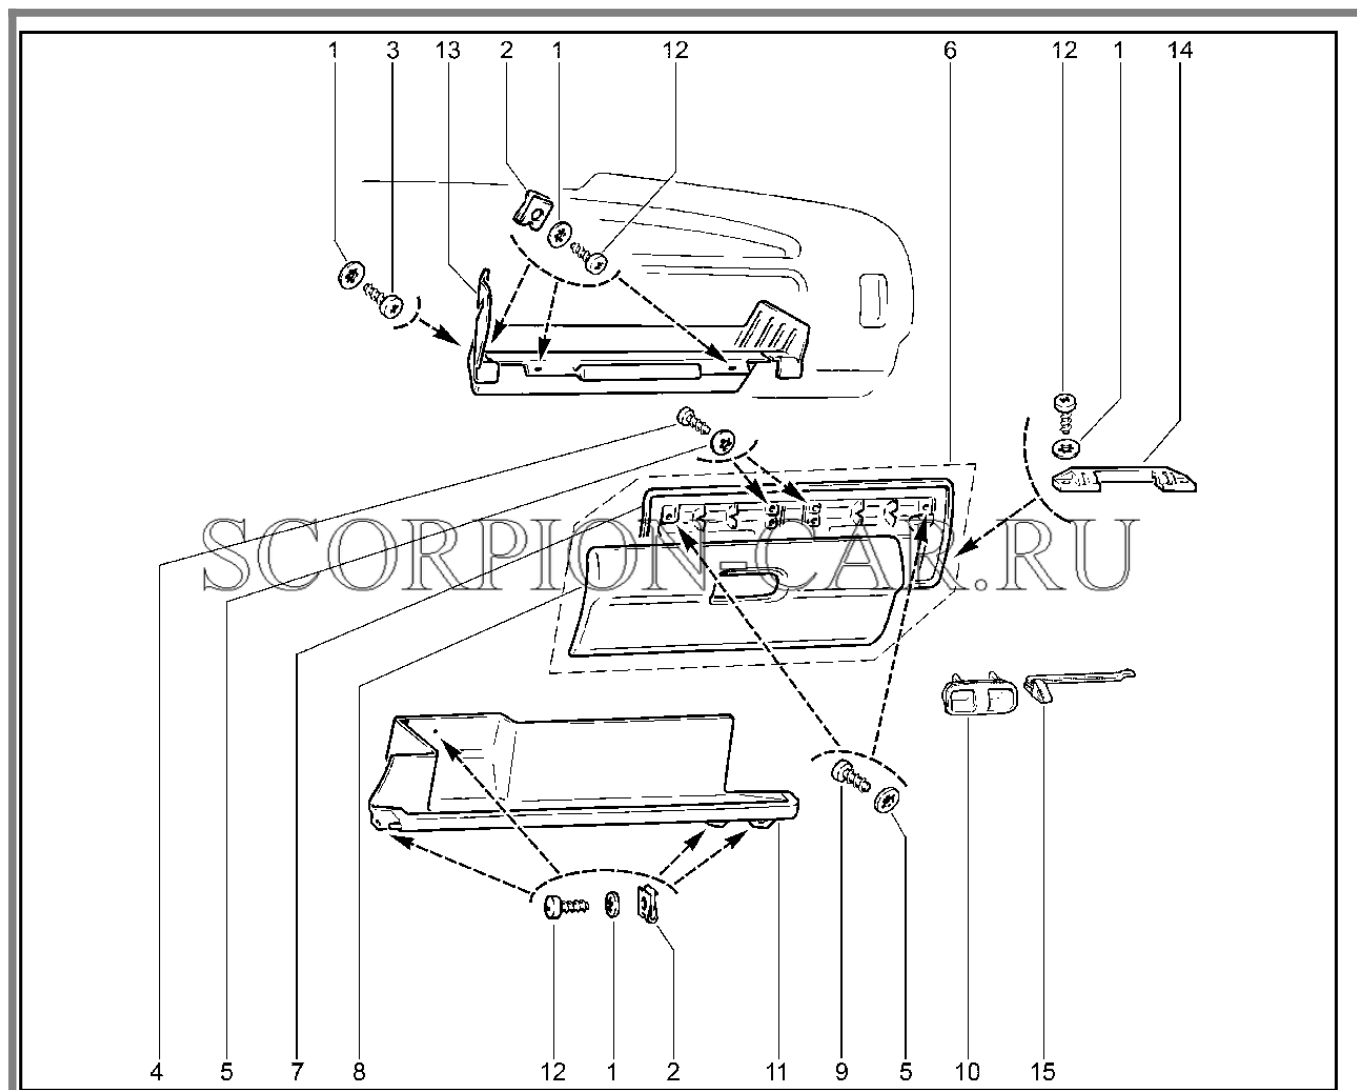

570210. Ящик вещевой

№	Каталожный номер	Доп. номер	Наименование	Номер замены
1	00001-0025991-70	8450001644	Шайба 5 табл.10194	
2	00001-0041897-71	8450001181	Клемма 10 табл.12790	
3	00001-0076701-01	8450001357	Винт 4,3x12,7 табл.10631	
4	00001-0076690-01	8450001177	Винт 3,6x9,5 табл.10631	
5	00001-0025980-70	8450050107	Шайба 4	
6	21213-5303016-10	8450057738	Крышка вещевого ящика в сборе	
7	21213-5303025-10	8450057739	Панель вещевого ящика	
8	21213-5303020-10	8450073625	Крышка вещевого ящика	
9	00001-0076691-07	8450050269	Винт 3,6x12,7 табл.10631	

Каталог предоставлен сайтом scorpion-car.ru. При размещении каталога ссылка на страницу [загрузки](#) обязательна!