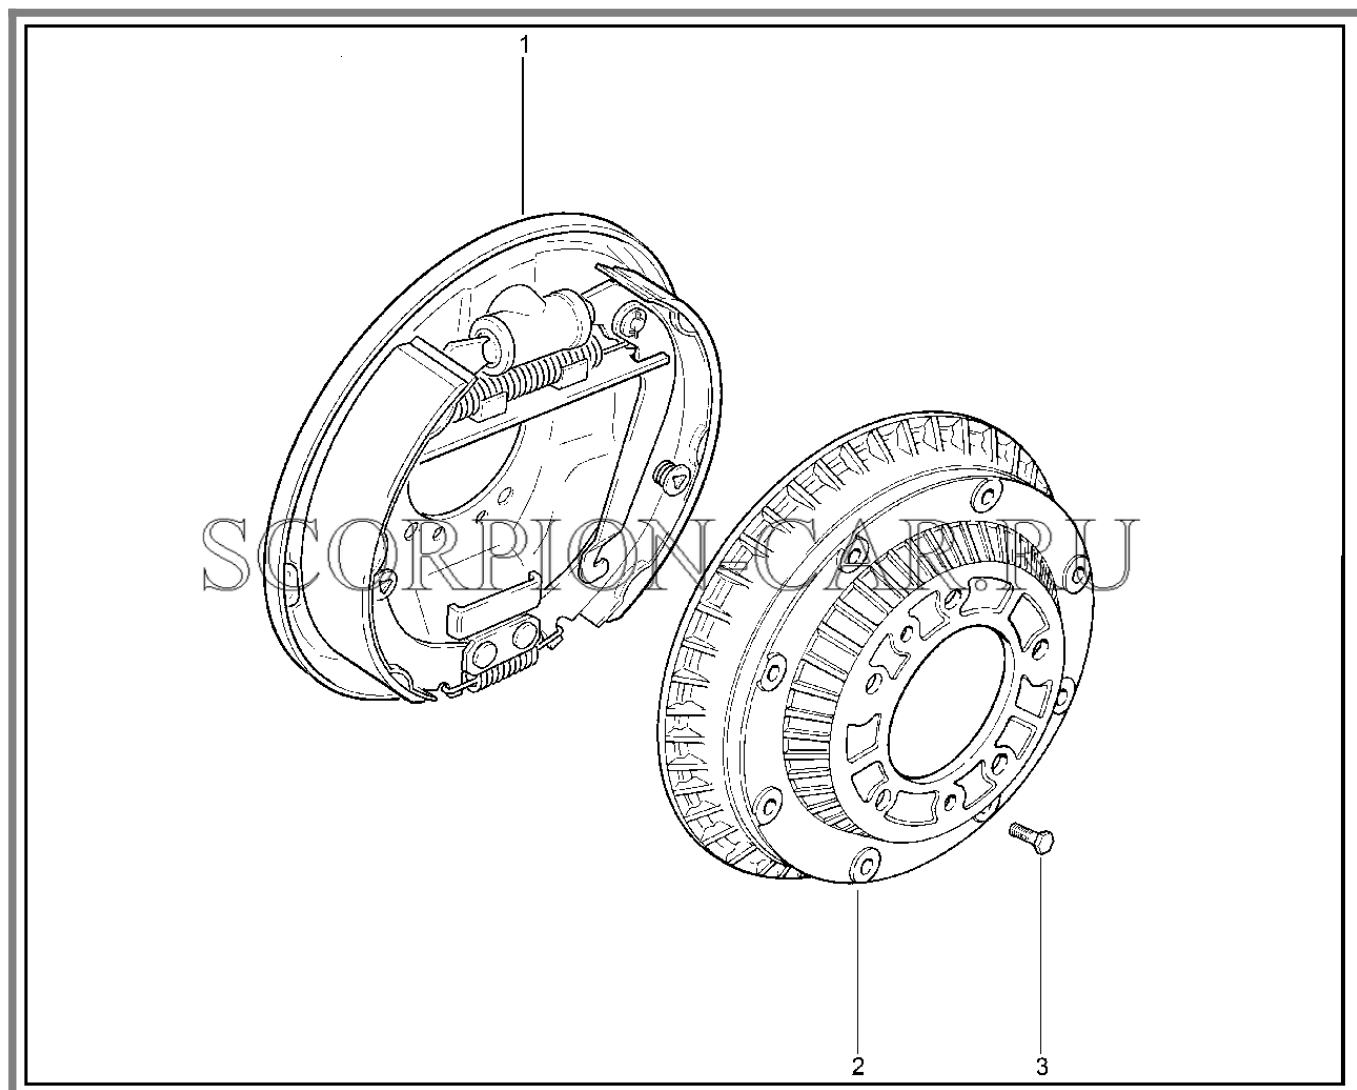

343110. Тормоза задние в сборе

№	Каталожный номер	Доп. номер	Наименование	Номер замены
1	21210-3502010-20	8450057297	Тормоз задний правый	
1	21210-3502011-20	8450057298	Тормоз задний левый	
2	21210-3502070-00	8450108068	Барaban тормозной задних колес	
3	21210-3502078-00	8450057300	Болт