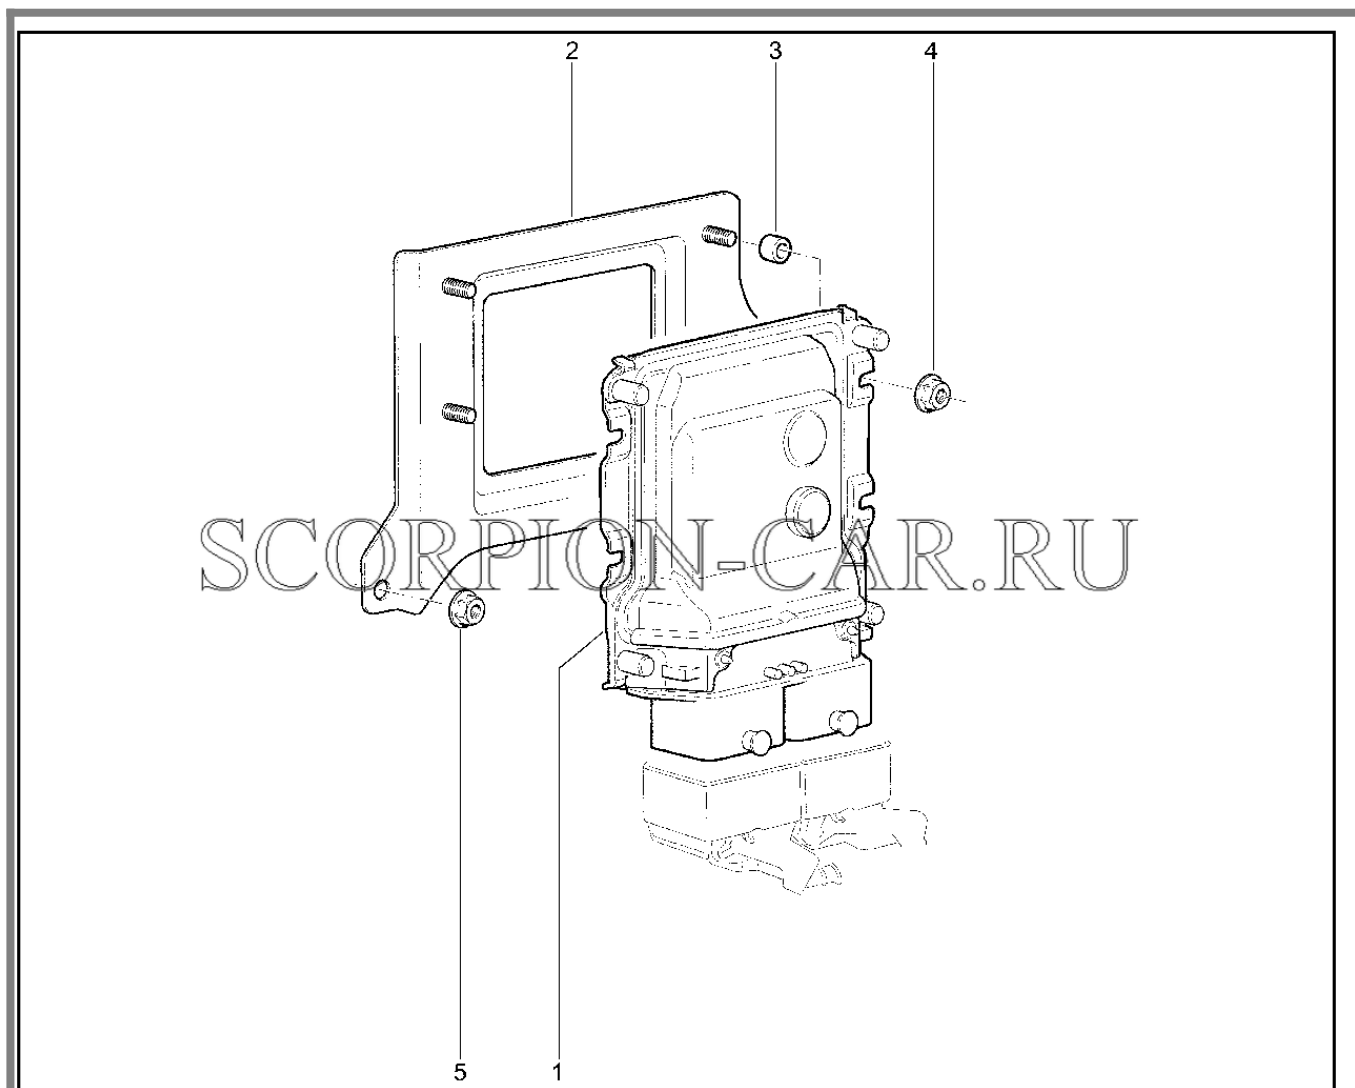

870110. Контроллер системы управления двигателем

№	Каталожный номер	Доп. номер	Наименование	Номер замены
1	21214-1411020-60	8450058062	Контроллер системы управления двигателем	
1	21214-1411020-70	8450075789	Контроллер системы управления двигателем	
1	21214-1411020-80	8450082600	Контроллер системы управления двигателем	
1	8450082783		Контроллер системы управления двигателем	
2	21214-1411036-00	8450058063	Кронштейн крепления контроллера	
3	21030-1308031-00	8450001135	Втулка	

Каталог предоставлен сайтом scorpion-car.ru. При размещении каталога ссылка на страницу загрузки обязательна!