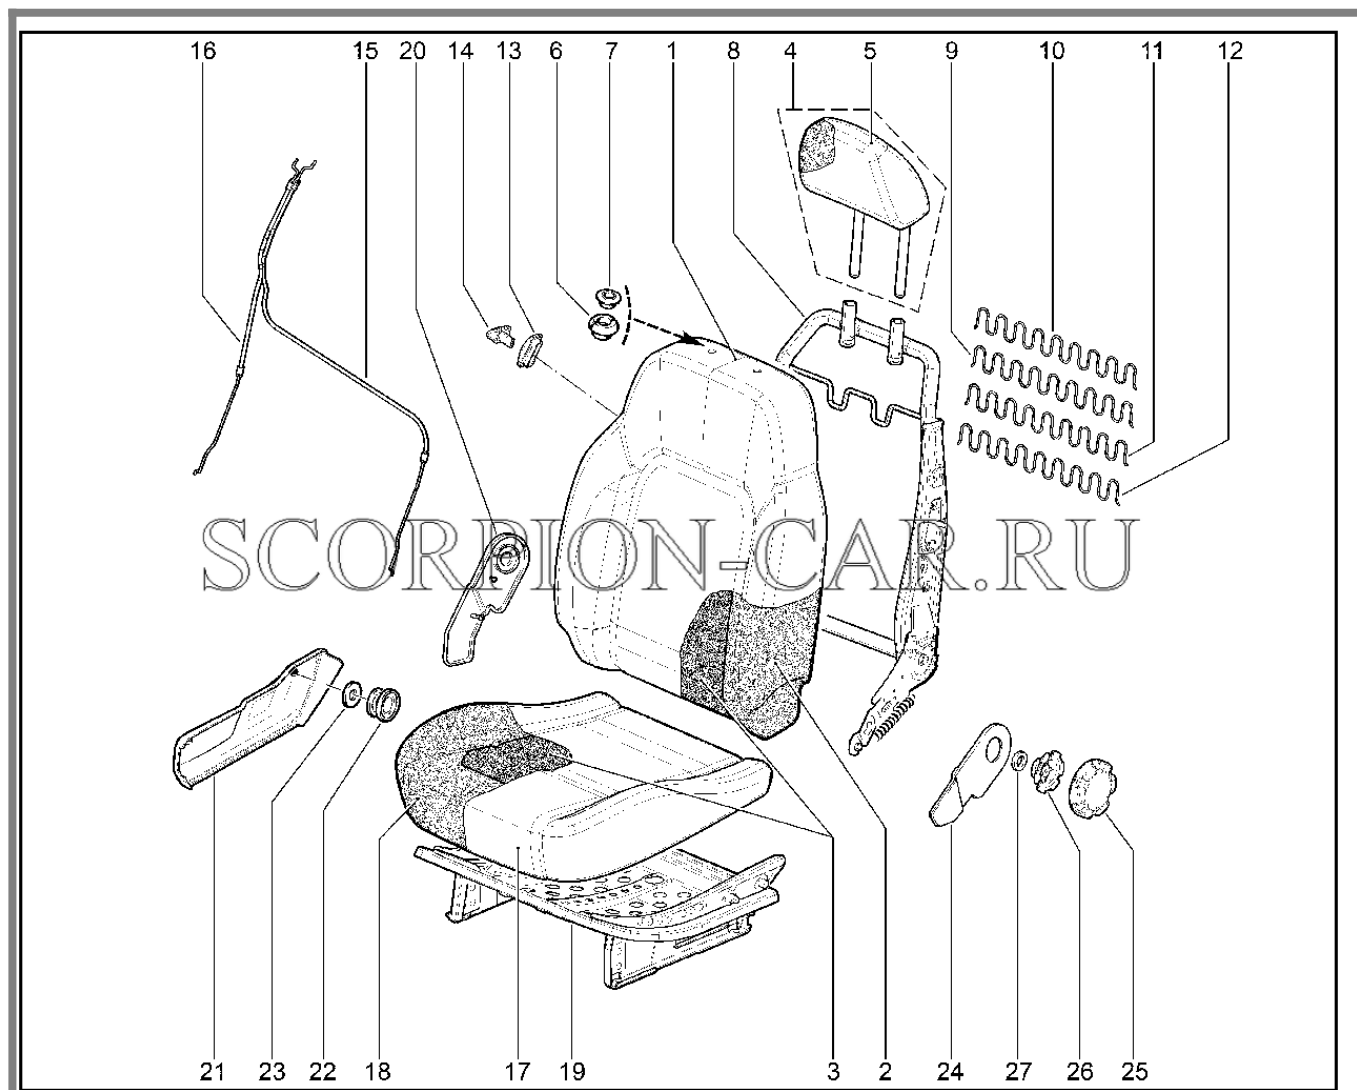

761210. Сиденье пассажира (2131 до 06.2019г.)

№	Каталожный номер	Доп. номер	Наименование	Номер замены
1	8450107034		Обивка спинки переднего сиденья	
1	8450107040		Обивка спинки переднего сиденья	
1	8450107046		Обивка спинки переднего сиденья (snow queen)	
1	8450107051		Обивка спинки переднего сиденья (orange)	
1	8450107056		Обивка спинки переднего сиденья (black)	
2	8450107030		Набивка спинки переднего правого сиденья в сборе	
3	21214-6513010-00	8450105057	Обогреватель сидений	

Каталог предоставлен сайтом scorpion-car.ru. При размещении каталога ссылка на страницу загрузки обязательна!