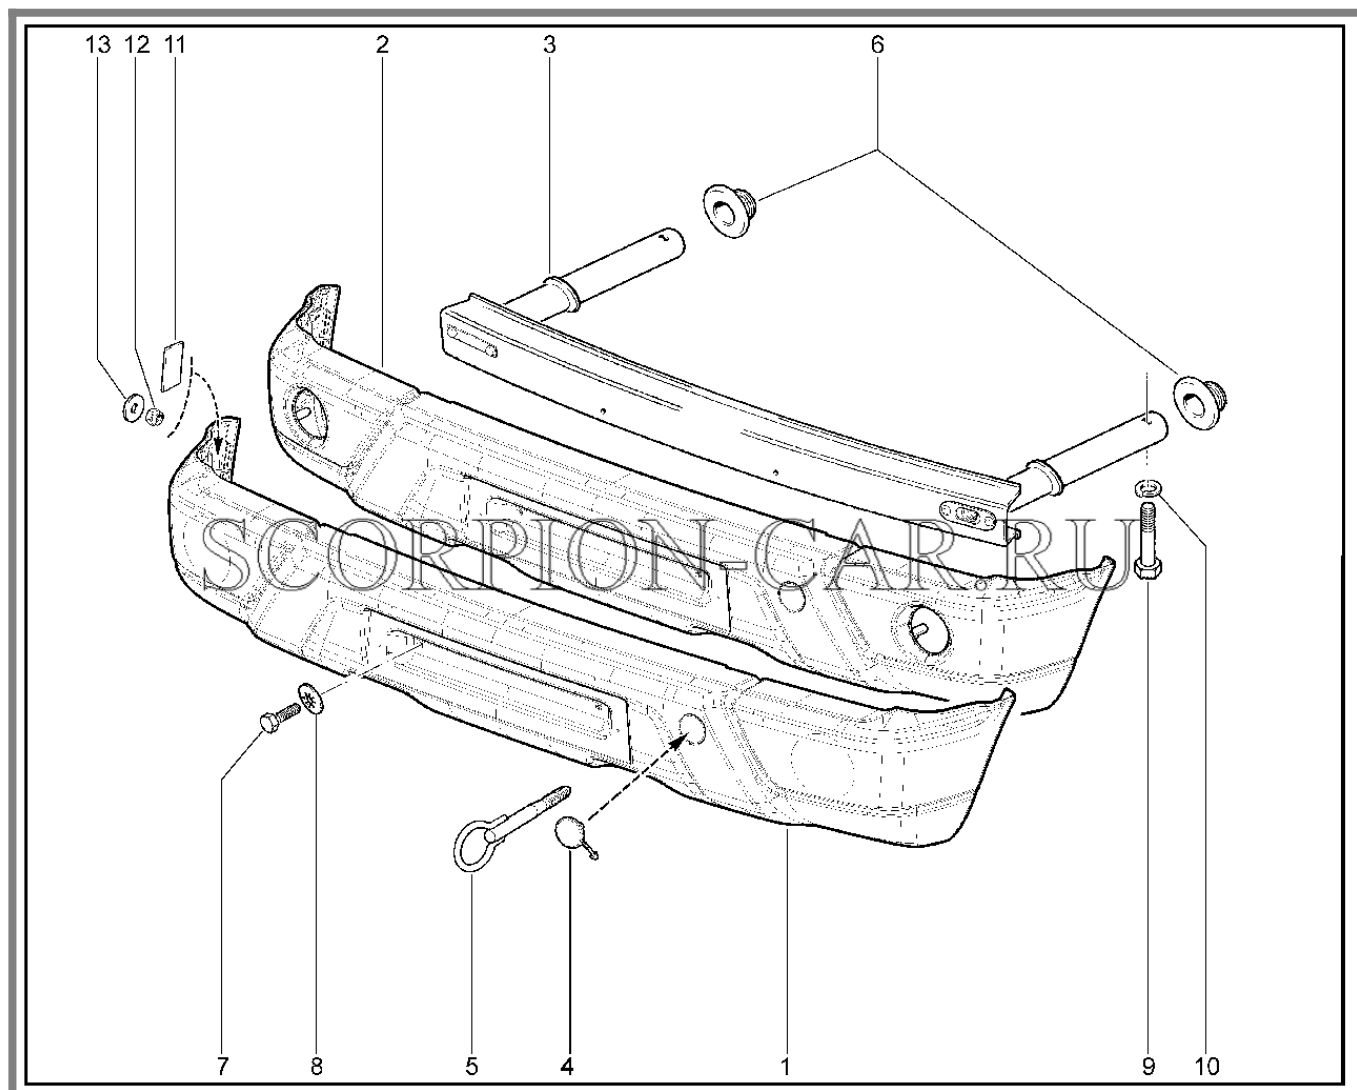

550210. БАМПЕР ПЕРЕДНИЙ (URBAN)

№	Каталожный номер	Доп. номер	Наименование	Номер замены
1	21214-2803010-01	8450107887	Передний бампер в сборе	
1	21214-2803010-10	8450078923	Передний бампер в сборе	
2	8450082707		Передний бампер в сборе	
3	21214-2803130-20	8450076718	Балка переднего бампера сб	8450082708
3	8450082708		Балка переднего бампера в сборе	8450076718
4	21214-2803294-00	8450074960	Крышка окна под переднюю проушину	
4	21214-2803294-10	8450078926	Крышка окна под буксирн проуш	
5	21218-2803180-10	8450076716	Проушина буксирная в сборе	

Каталог предоставлен сайтом scorpion-car.ru. При размещении каталога ссылка на страницу [загрузки](#) обязательна!