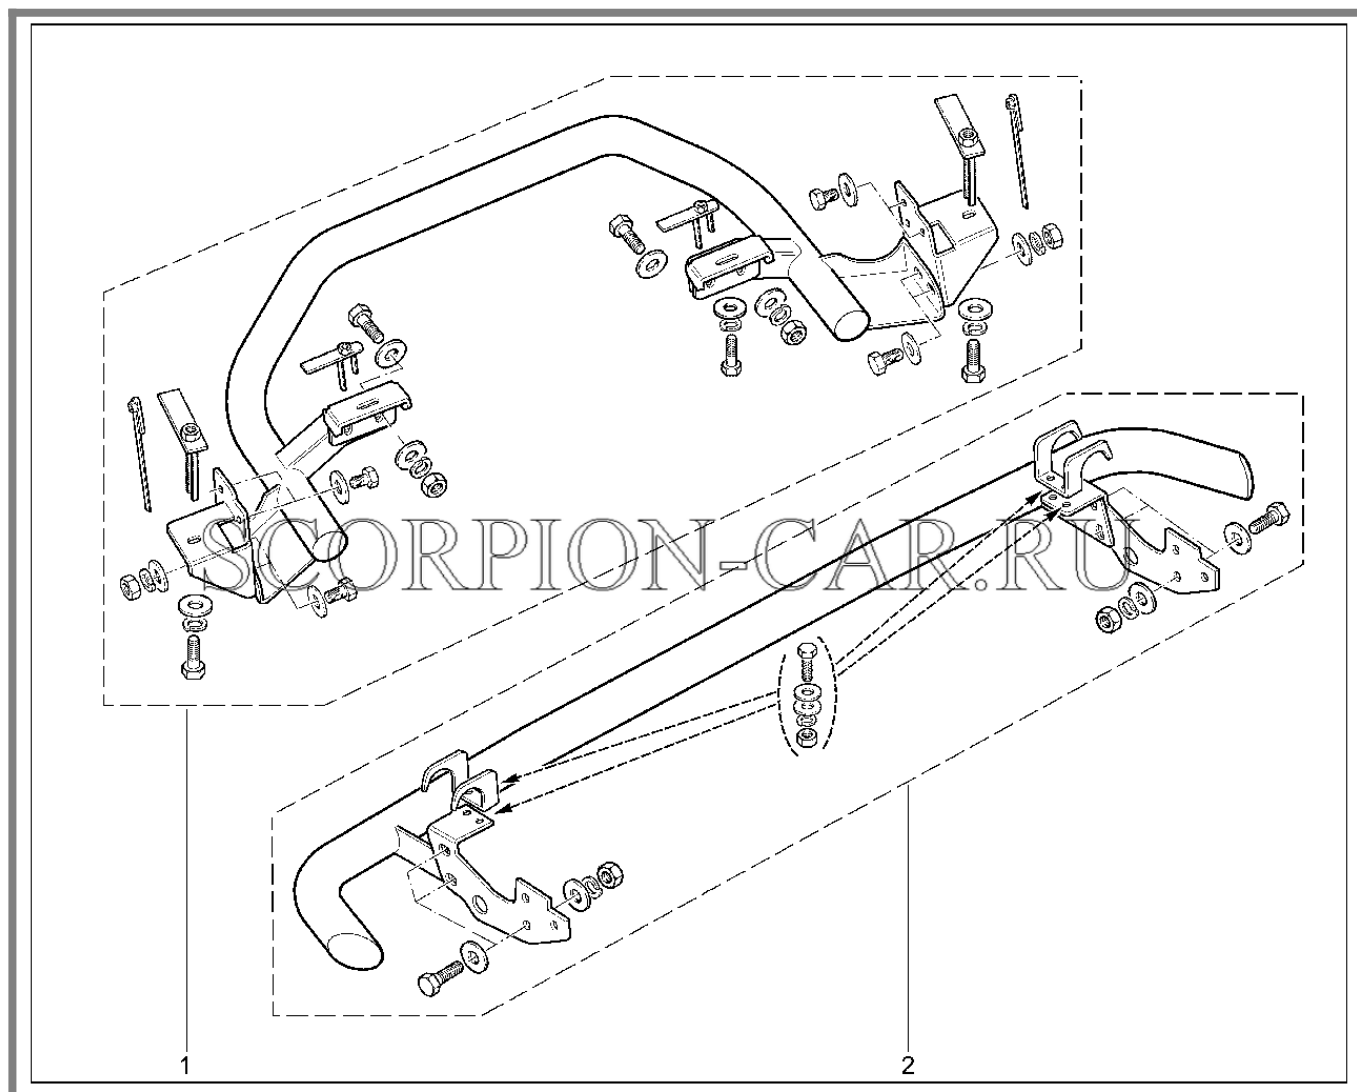

910511. Защита заднего бампера

№	Каталожный номер	Доп. номер	Наименование	Номер замены
1	99999-2121898-16	8450105853	Защита заднего бампера lada 4x4 urban 3дв. d57 (черная труба)	
2	99999-2121098-16	8450105865	Защита заднего бампера lada 4x4 3дв. d57 (черная труба)