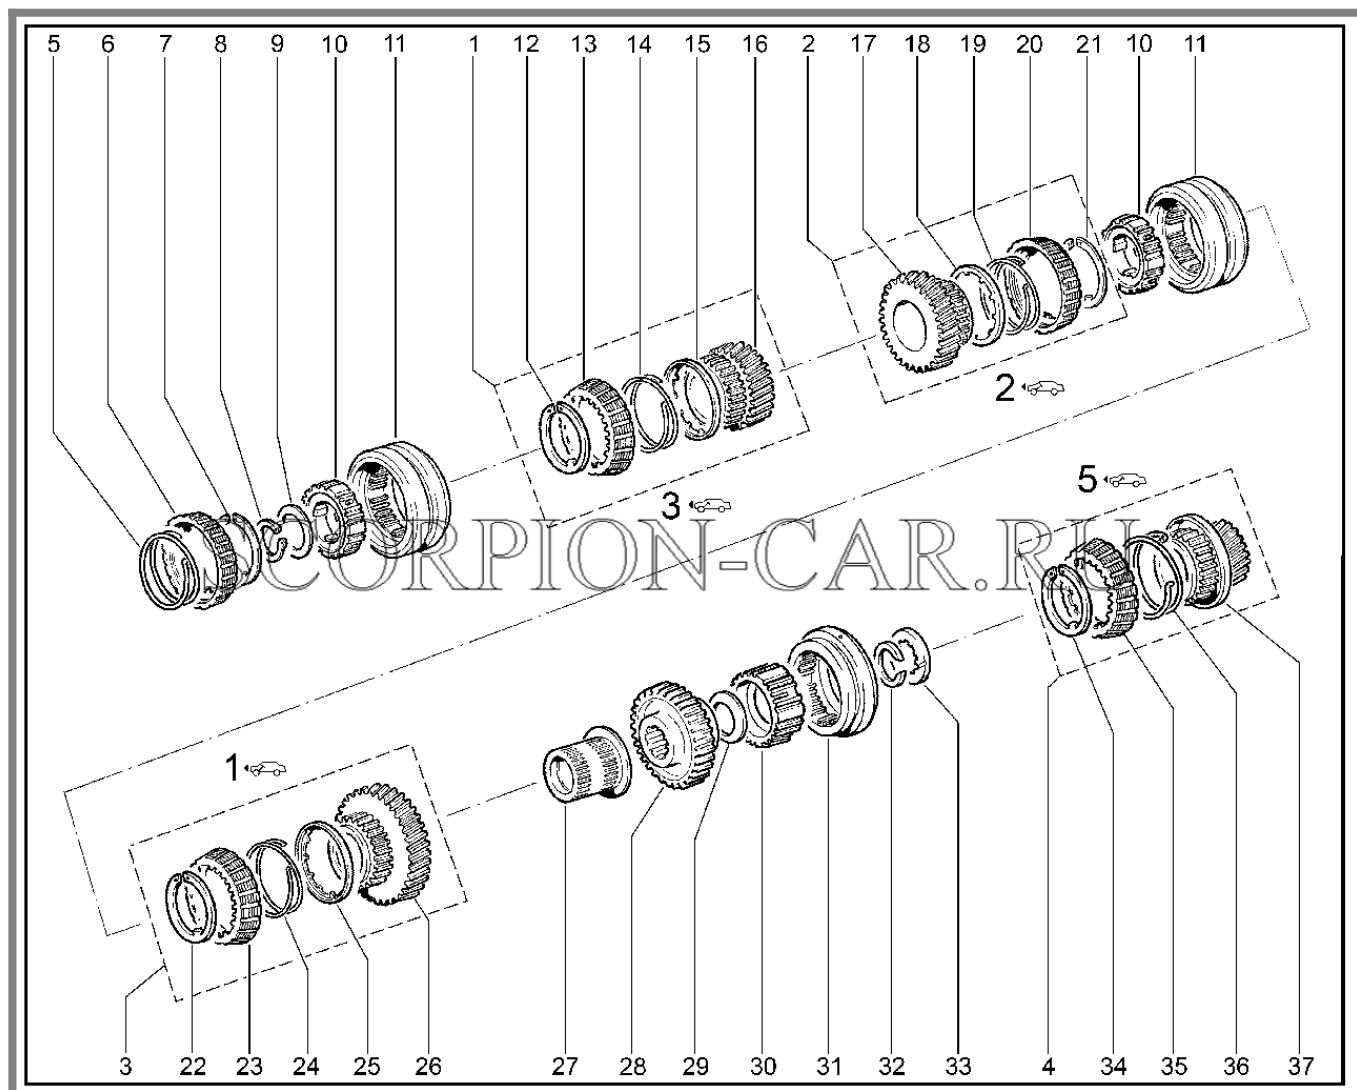

224110. ШЕСТЕРНИ КОРОБКИ ПЕРЕДАЧ

№	Каталожный номер	Доп. номер	Наименование	Номер замены
1	21010-1701114-00	8450108573	Шестерня третьей передачи с синхронизатором в сборе	
2	21010-1701125-00	8450108575	Шестерня второй передачи с синхронизатором в сборе	
3	21050-1701110-00	8450108572	Шестерня первой передачи с синхронизатором в сборе	
4	21230-1701154-10	8450108577	Шестерня пятой передачи в сборе	
5	21010-1701170-00	8450052369	Пружина синхронизатора	
5	21010-1701170-01	8450077927	Пружина синхронизатора	
6	21010-1701164-00	8450078615	Кольцо блокирующее