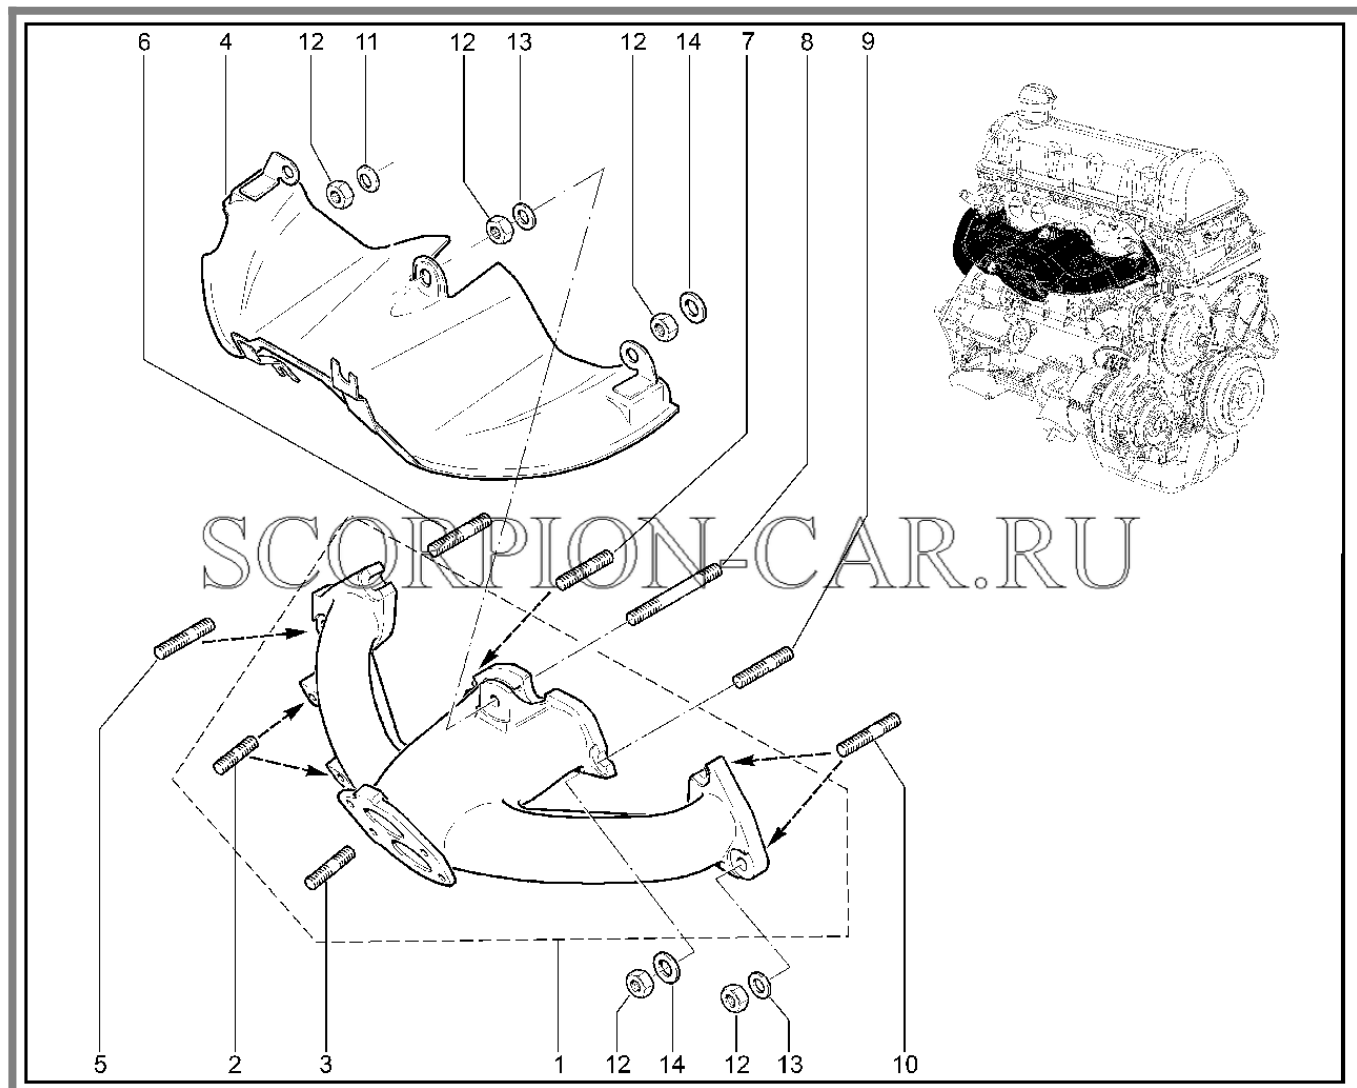

140110. КОЛЛЕКТОР ВЫПУСКНОЙ

№	Каталожный номер	Доп. номер	Наименование	Номер замены
1	21230-1008024-00	8450037192	Коллектор выпускной в сборе	
2	00001-0035166-11	8450050156	Шпилька м8х16	
3	00001-0035168-30	8450050160	Шпилька м8х20	
4	21214-1008042-00	8450037182	Экран коллектора	
5	21214-1008082-20	8450057920	Шпилька крепления газопровода, l=46мм	
6	21214-1008082-00	8450057918	Шпилька крепления газопровода, l=54мм	
7	21214-1008082-10	8450057919	Шпилька крепления газопровода, l=41мм