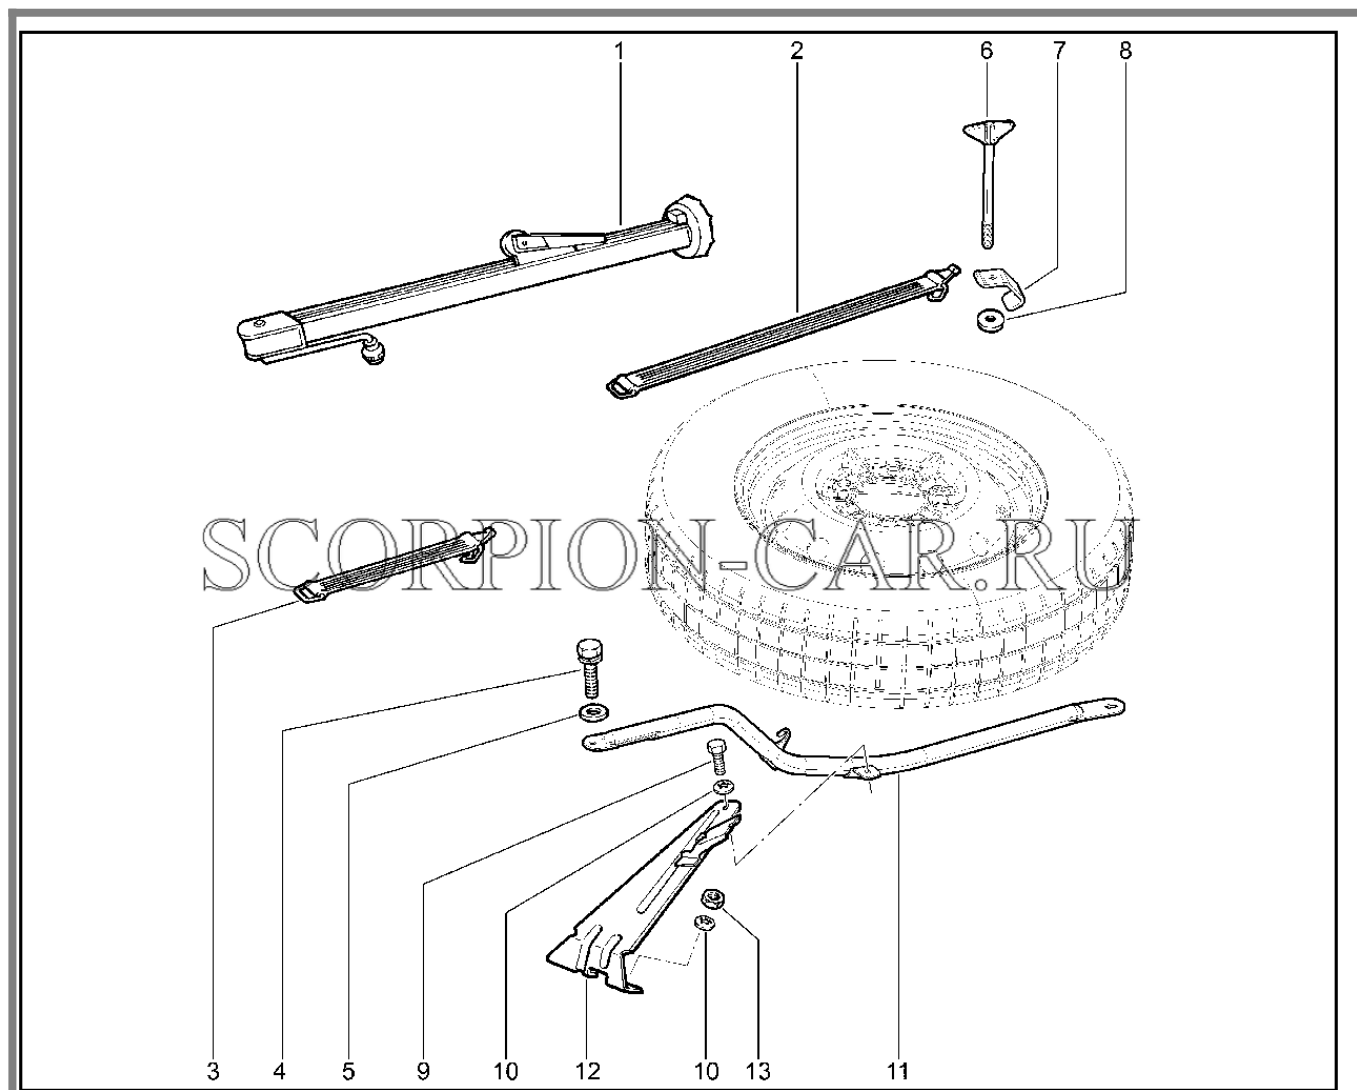

900110. Инструмент шоферский

№	Каталожный номер	Доп. номер	Наименование	Номер замены
1	21210-3901250-00	8450057344	ДОМКРАТ В СБОРЕ	
2	21213-3105010-00	8450057644	Ремень креп з/кол сб	
3	21010-3901350-00	8450052689	РЕМЕНЬ КРЕПЛЕНИЯ ИНСТРУМЕНТА И ПРИСПОСОБЛЕНИЙ В СБОРЕ	
4	00001-0038258-21	8450002065	Болт м 8x20 табл.10362	
5	00001-0026467-01	8450001687	Шайба 8 табл.10172	
6	21213-3105042-00	8450057647	ВИНТ КРЕПЛЕНИЯ ЗАПАСНОГО КОЛЕСА	
7	21213-3105065-00	8450057651	НАКЛАДКА КРЕПЛЕНИЯ ЗАПАСНОГО КОЛЕСА	

Каталог предоставлен сайтом scorpion-car.ru. При размещении каталога ссылка на страницу загрузки обязательна!