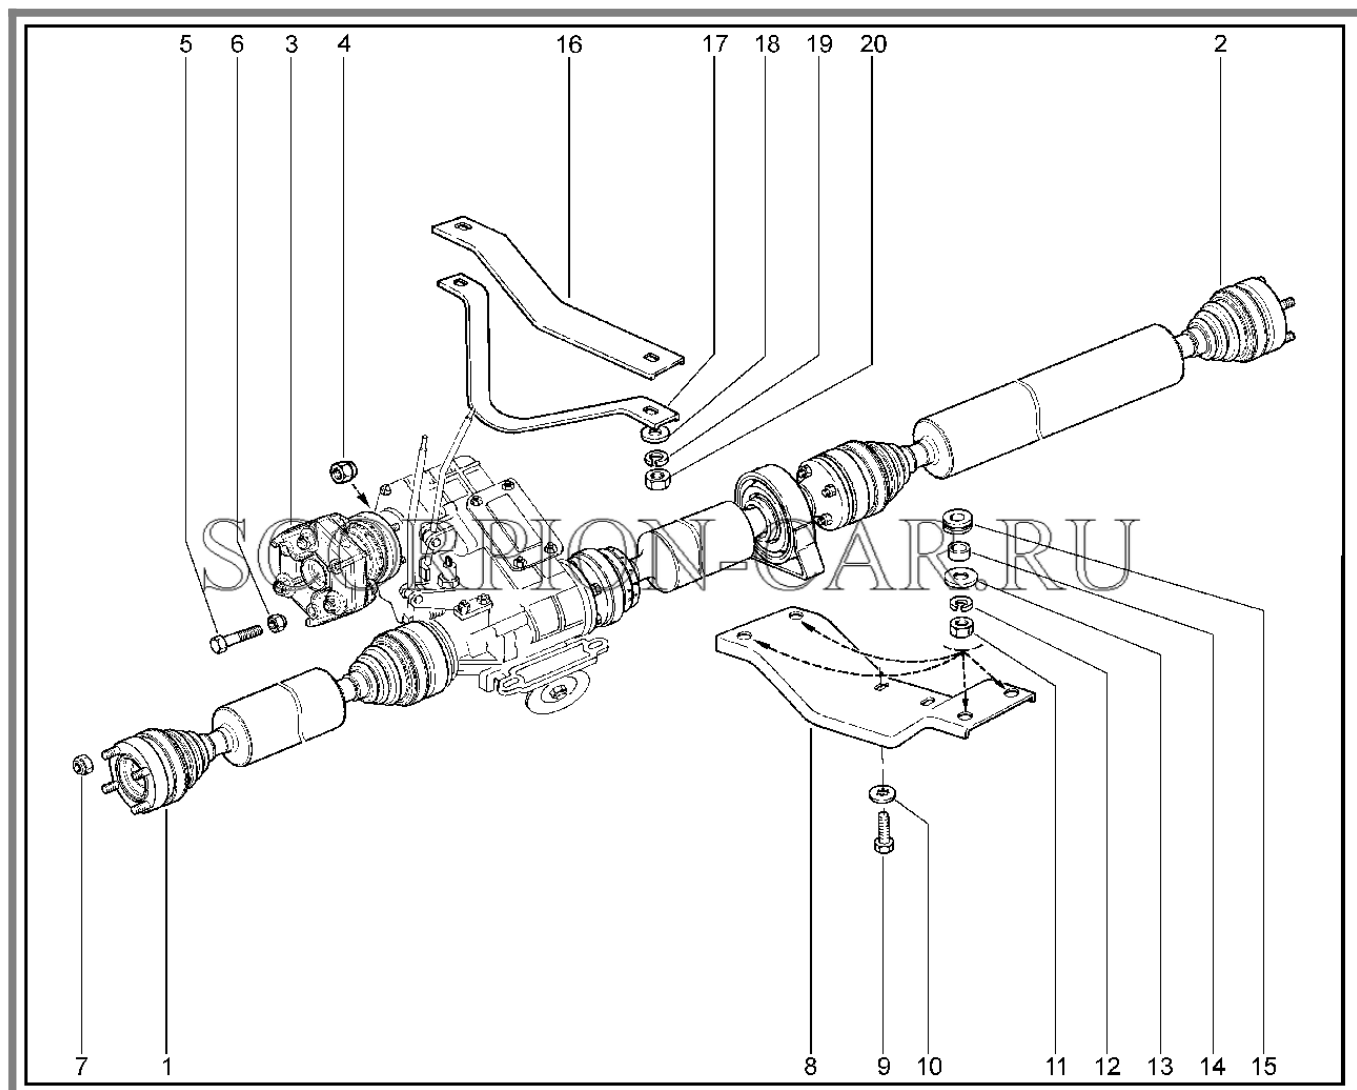

240210. ПРИВОД РАЗДАТОЧНОЙ КОРОБКИ И МОСТОВ (2131)

№	Каталожный номер	Доп. номер	Наименование	Номер замены
1	21214-2203012-00	8450058073	Вал карданный передний в сборе	21214220301202
1	21214-2203012-02	8450083172	Вал карданный передний в сборе	21214220301200
2	21310-2201010-20	8450076664	Вал карданный задний в сборе	
3	21213-2202010-10	8450082576	Вал карданный промежуточный в сборе	
4	00001-0061041-11	8450001211	Гайка м8 самоконтрящаяся	
5	00001-0055413-21	8450001050	Болт м12х1,25х75