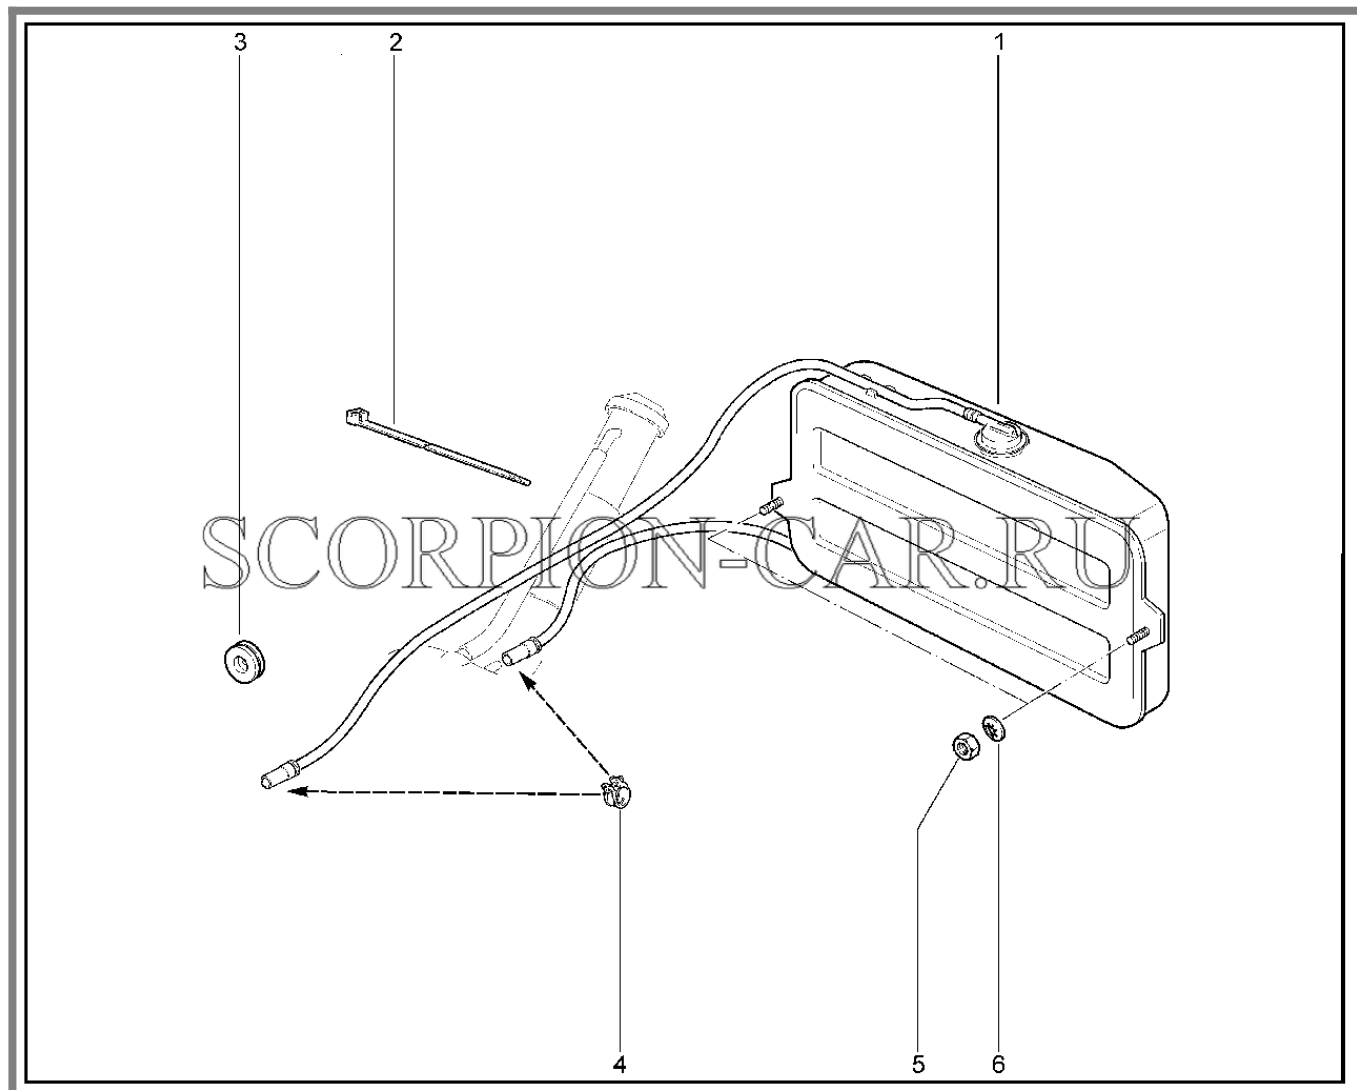

125110. Сепаратор

№	Каталожный номер	Доп. номер	Наименование	Номер замены
1	21214-1164005-40	8450077261	Сепаратор в сборе	
1	21314-1164005-40	8450077262	Сепаратор в сборе	
2	21100-3724308-00	8450001140	Хомут крепления проводов	
3	00001-0003961-80	8450050027	Кольцо 8x1,5	
3	00001-0003967-80	8450050030	Кольцо 22x1,5	
4	00001-0001687-90	8450006002	Хомут 15,5 табл.14140	
5	00001-0058962-11	8450001091	Гайка м6 табл.10112	
6	00001-0025995-71	8450001172	Шайба 6 стопорная