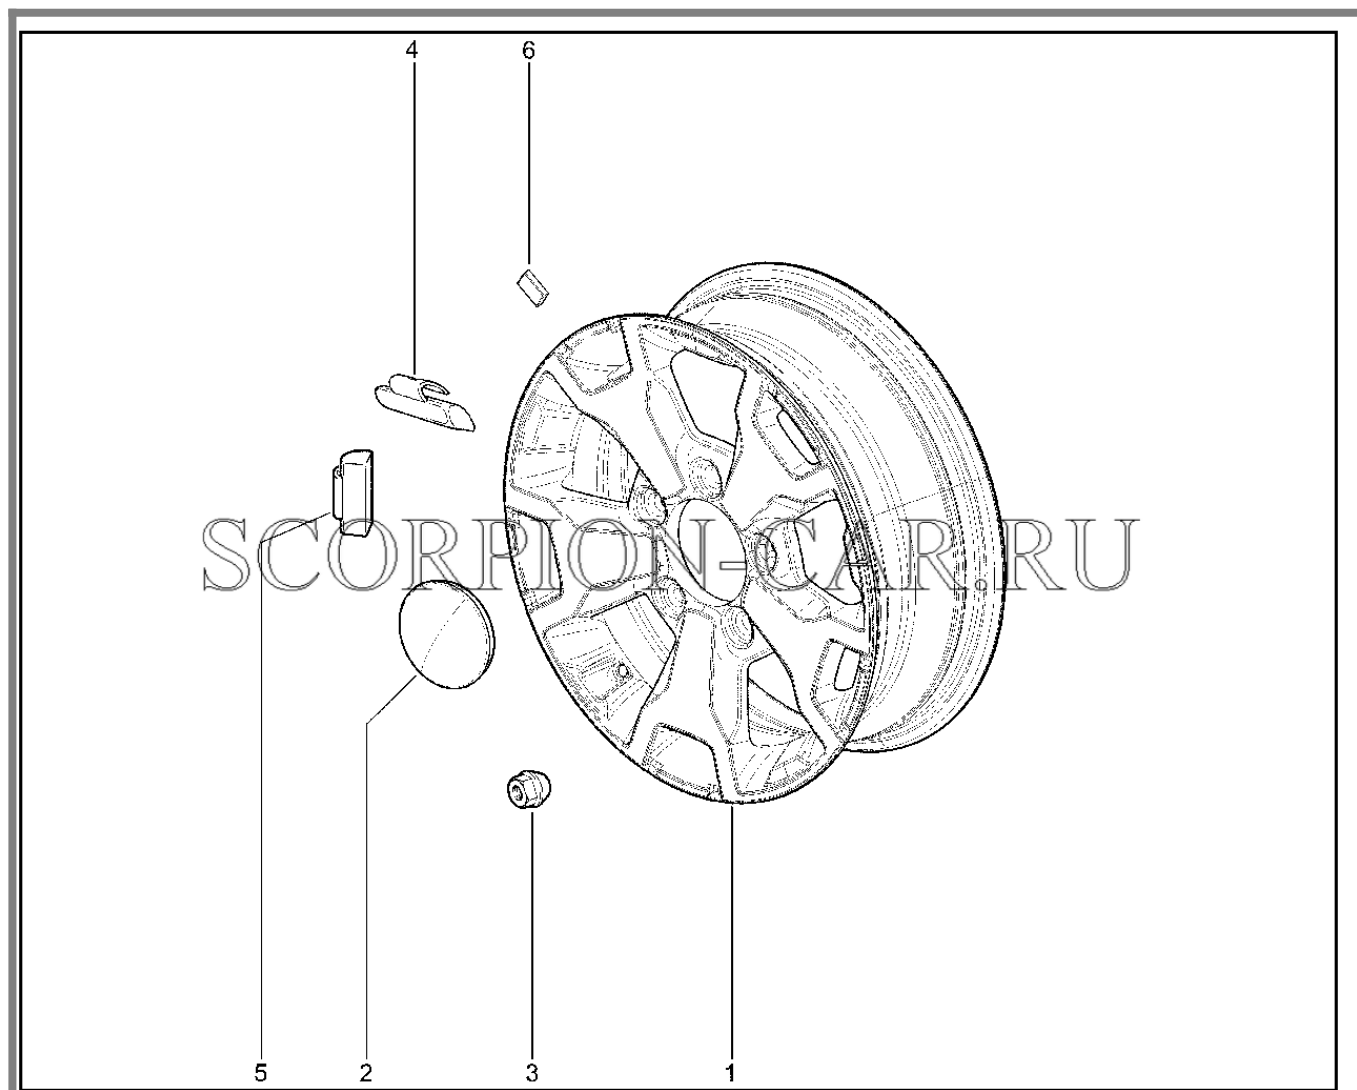

350310. Диск колеса (литой)

№	Каталожный номер	Доп. номер	Наименование	Номер замены
1	21214-3101015-50	8450077432	Колесо литое 51/2jx16h2 "грязли"	
2	21210-3103065-10	8450075750	Колпак ступицы колеса	
3	21214-3101040-00	8450076983	Гайка крепления колеса	
4	11186-3101301-01	8450051822	Груз колеса балахсировочный сб	
4	11186-3101302-01	8450051824	Груз колеса балахсировочный сб	
4	11186-3101303-01	8450051825	Груз колеса балахсировочный сб	
4	11186-3101304-01	8450051826	Груз колеса балахсировочный сб	
4	11186-3101306-01	8450051828	Груз колеса балахсировочный сб	
4	11186-3101307-01	8450051830	Груз колеса балахсировочный сб	

Каталог предоставлен сайтом scorpion-car.ru. При размещении каталога ссылка на страницу загрузки обязательна!