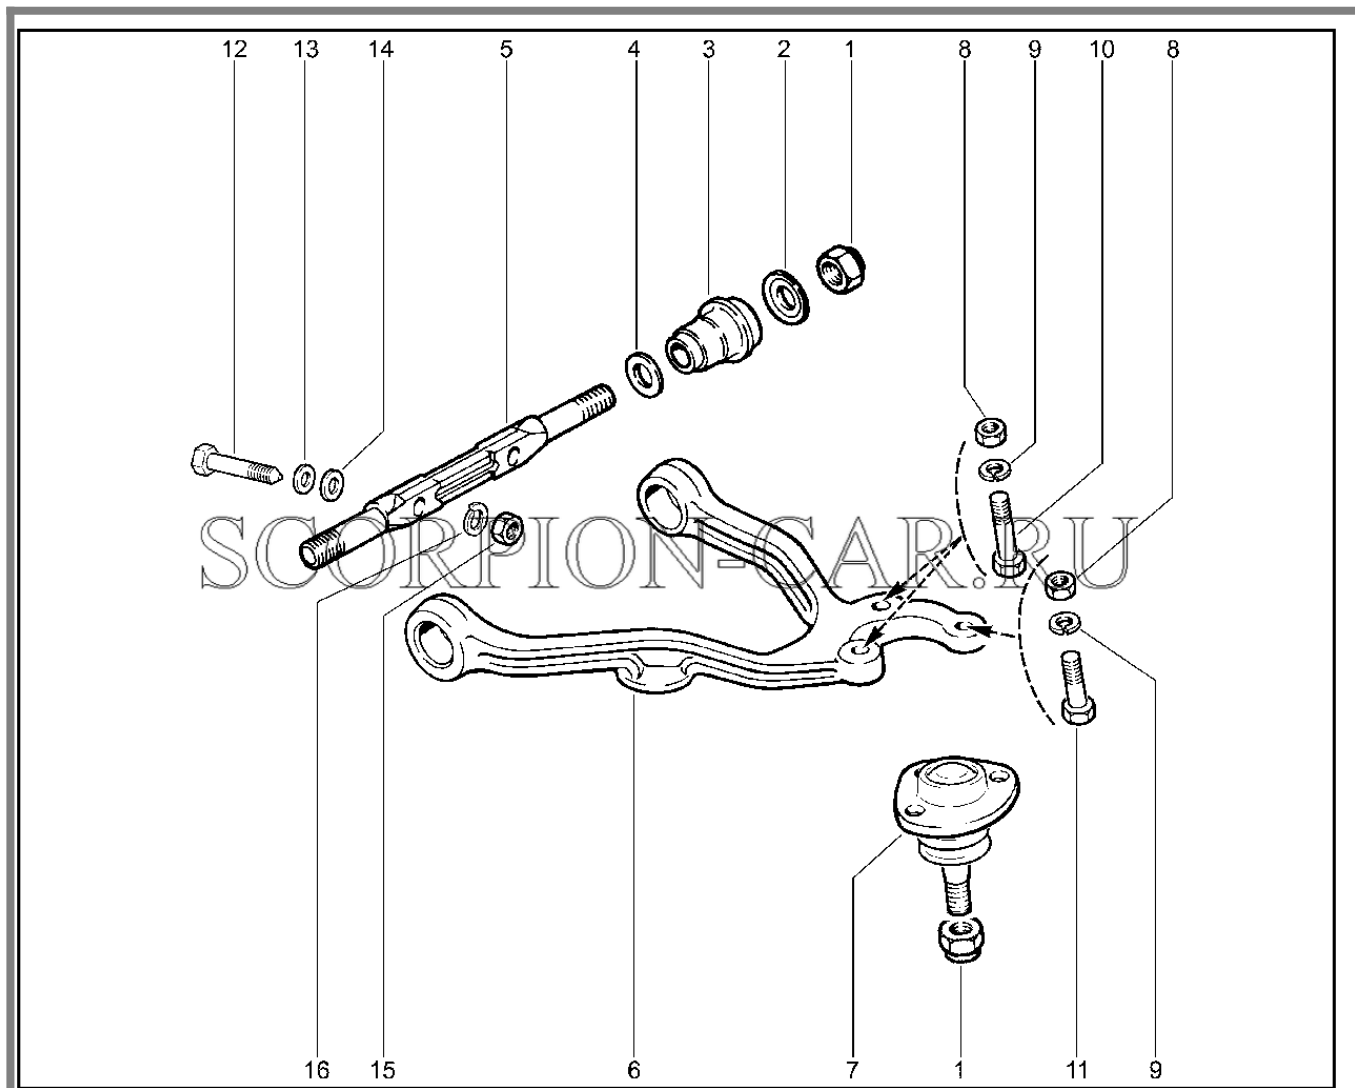

320510. Рычаги верхние

№	Каталожный номер	Доп. номер	Наименование	Номер замены
1	00001-0025748-11	8450050106	Гайка м14х1,5 самоконтрящаяся табл.10125	
2	21010-2904045-00	8450052465	Шайба упорная	
3	21010-2904040-00	8450052464	Шарнир	
4	21010-2904035-00	8450074489	Шайба упорная	
5	21210-2904112-00	8450108163	Ось верхнего рычага передней подвески	
6	21210-2904100-00	8450108161	Рычаг передней подвески верхний правый в сборе	
6	21210-2904101-00	8450108162	Рычаг передней подвески верхний левый в сборе	

Каталог предоставлен сайтом scorpion-car.ru. При размещении каталога ссылка на страницу [загрузки](#) обязательна!