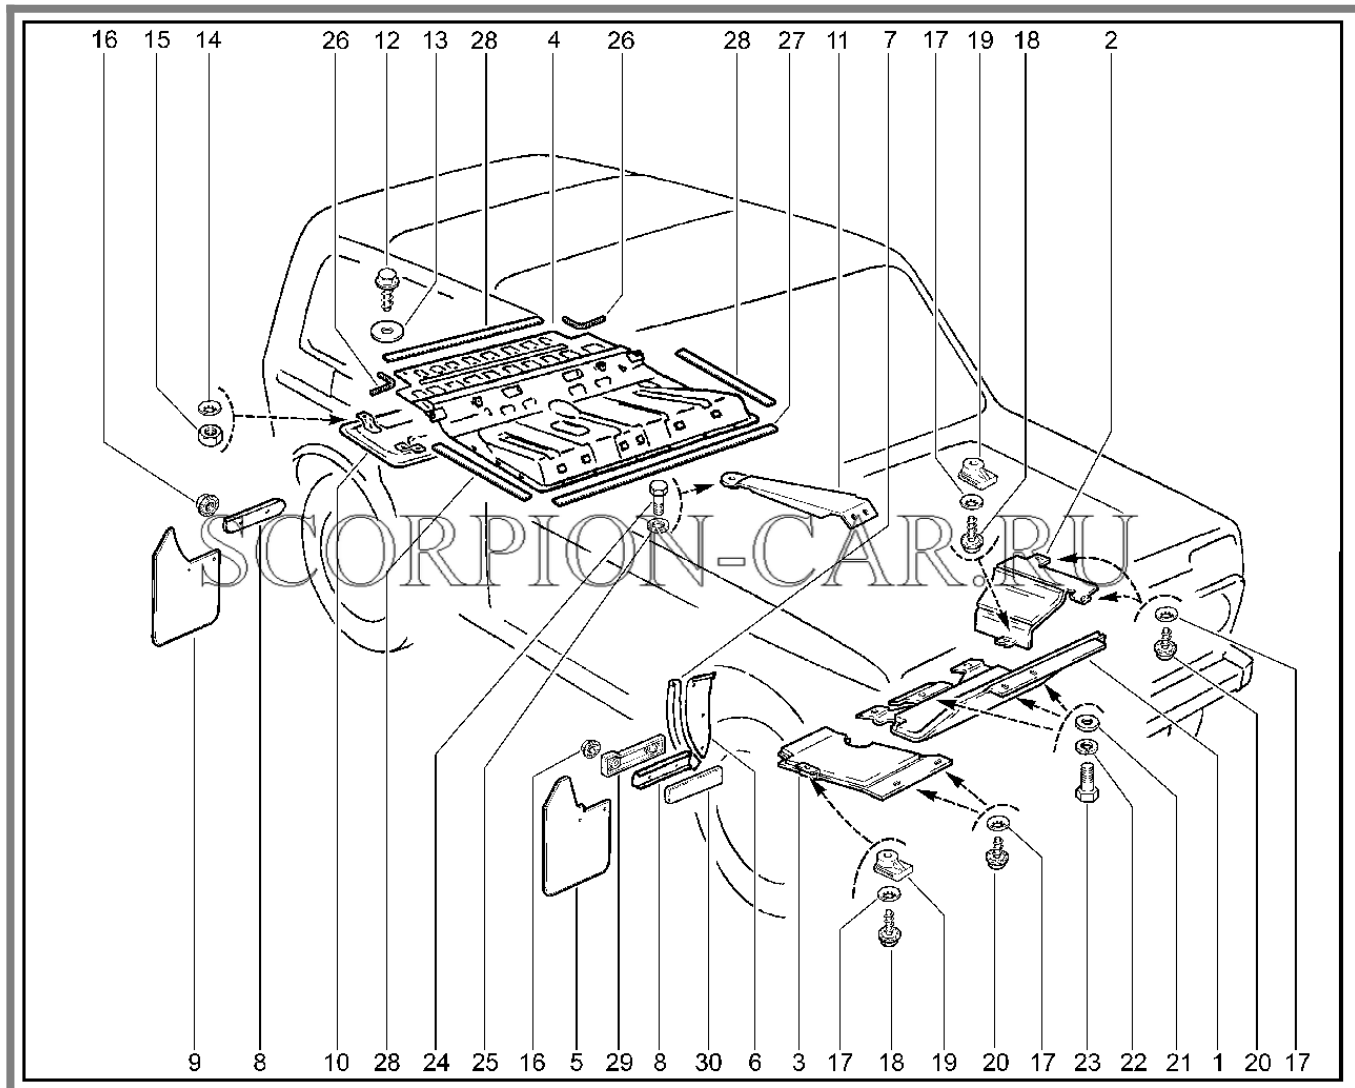

552220. ЩИТКИ (2131)

№	Каталожный номер	Доп. номер	Наименование	Номер замены
1	21215-2802029-01	8450077295	Пластина защиты картера двигат	
1	8450082916		Пластина защиты картера двигателя в сборе	
2	21215-2802011-01	8450077294	Брызговик двигателя сб левый	
2	8450082915		Брызговик двигателя сб левый	
3	21214-2802010-01	8450077292	Брызговик двигателя сб правый	
3	8450082914		Брызговик двигателя сб правый	
4	8450082792		Крышка бензобака в сборе (катафорезный грунт)