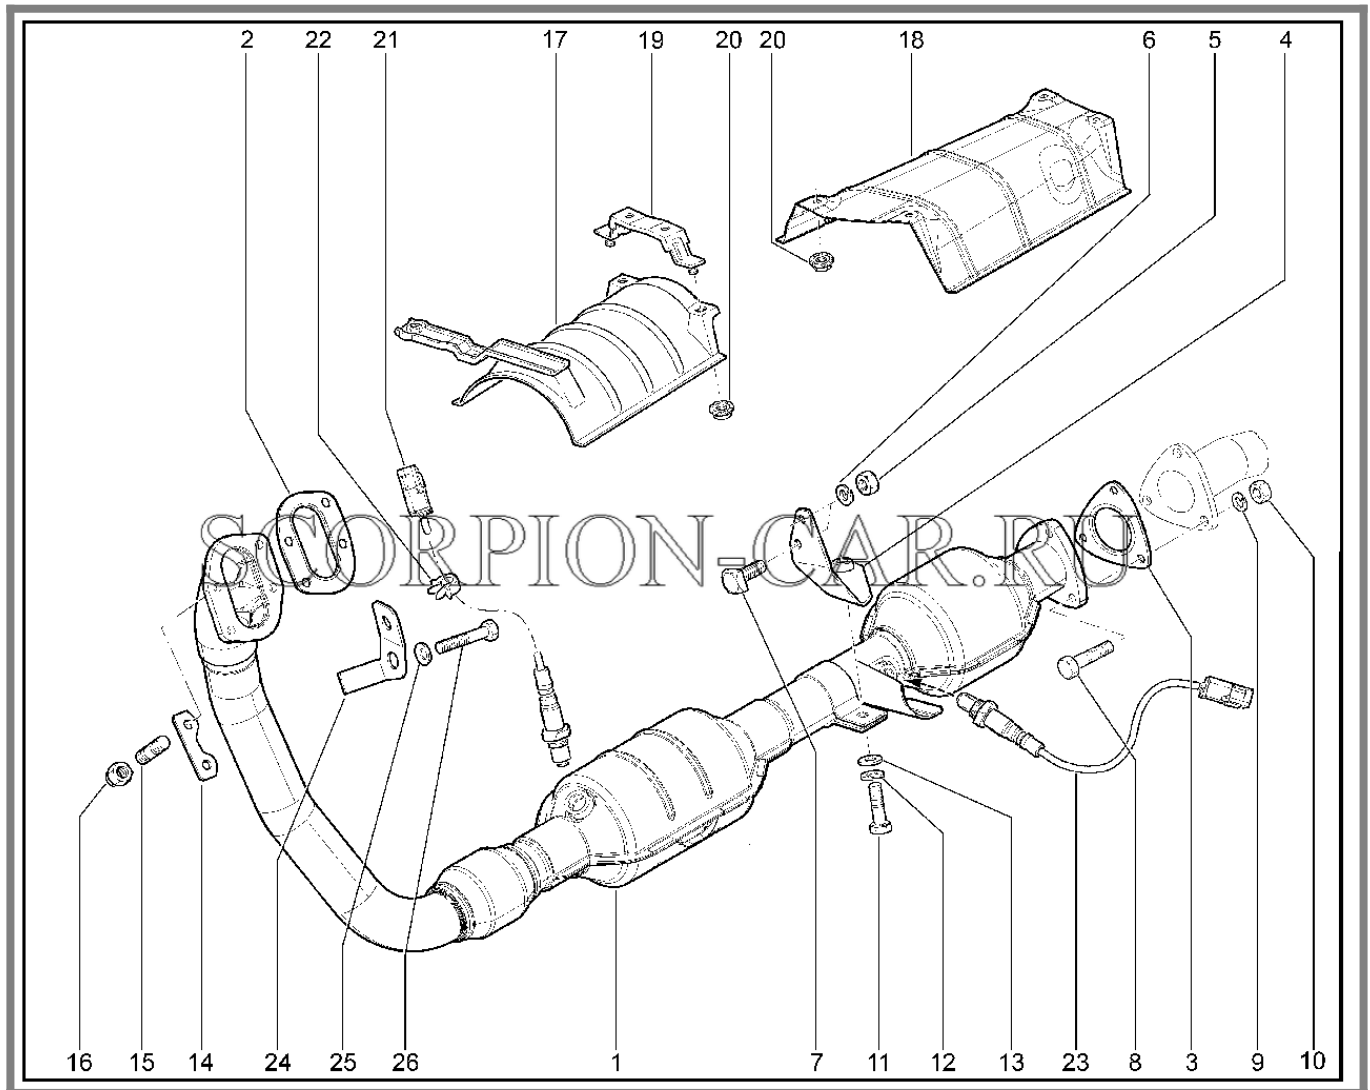

141210. ТРУБА ПРИЕМНАЯ (EURO)

№	Каталожный номер	Доп. номер	Наименование	Номер замены
1	21214-1203010-61	8450082601	Труба приемная глушителя в сборе	
2	21230-1203020-14	8450058426	Прокладка фланца приемной трубы	
3	21100-1203021-14	8450001122	Прокладка фланца приемной трубы глушителя	
4	21214-1203025-20	8450058038	Кронштейн крепления приемной трубы	
5	00001-0061008-11	8450001030	Гайка м8	
6	00001-0005166-70	8450001088	Шайба 8 пружинная	
7	00001-0019475-00	8450050085	Болт м 8x25	
8	00001-0060438-21	8450001965	Болт м8x30 табл.10312	

Каталог предоставлен сайтом scorpion-car.ru. При размещении каталога ссылка на страницу [загрузки](#) обязательна!