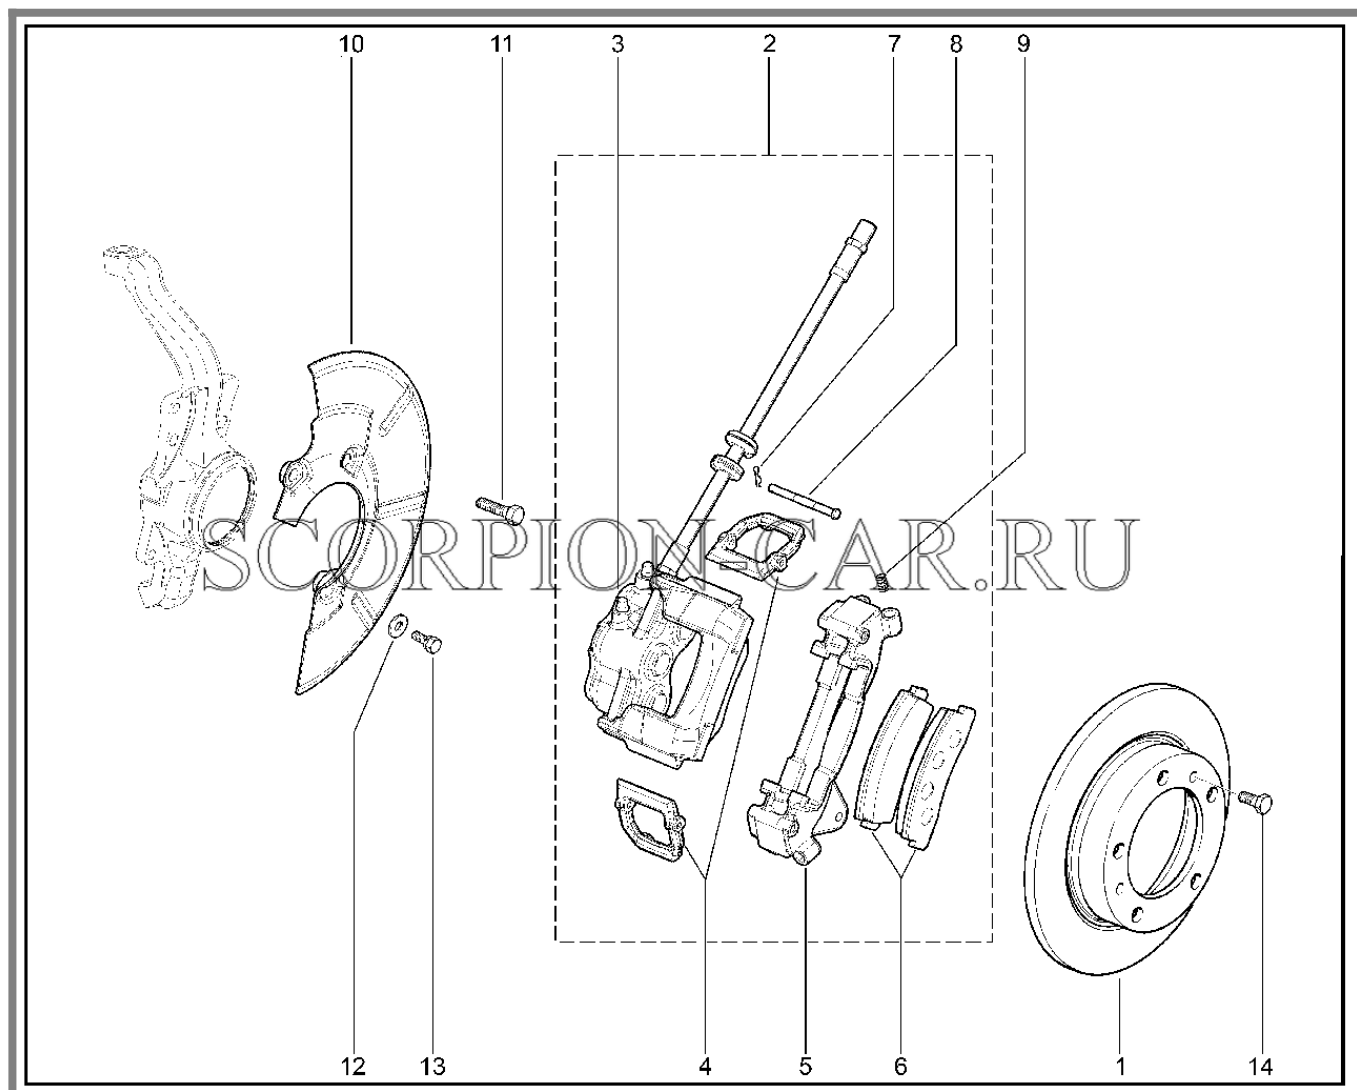

324110. Тормоза передние

№	Каталожный номер	Доп. номер	Наименование	Номер замены
1	21214-3501070-10	8450075733	Диск переднего тормоза	
2	21214-3501012-10	8450108060	Тормоз передний правый с колпачками	
2	21214-3501013-10	8450108061	Тормоз передний левый с колпачками	
3	21214-3501014-00	8450108062	Суппорт переднего тормоза правый в сборе	
3	21214-3501015-00	8450108063	Суппорт переднего тормоза левый в сборе	
4	21210-3501163-00	8450073569	Рычаг прижимной	
5	21213-3501154-00	8450073606	Направляющая колодок правая	

Каталог предоставлен сайтом scorpion-car.ru. При размещении каталога ссылка на страницу загрузки обязательна!