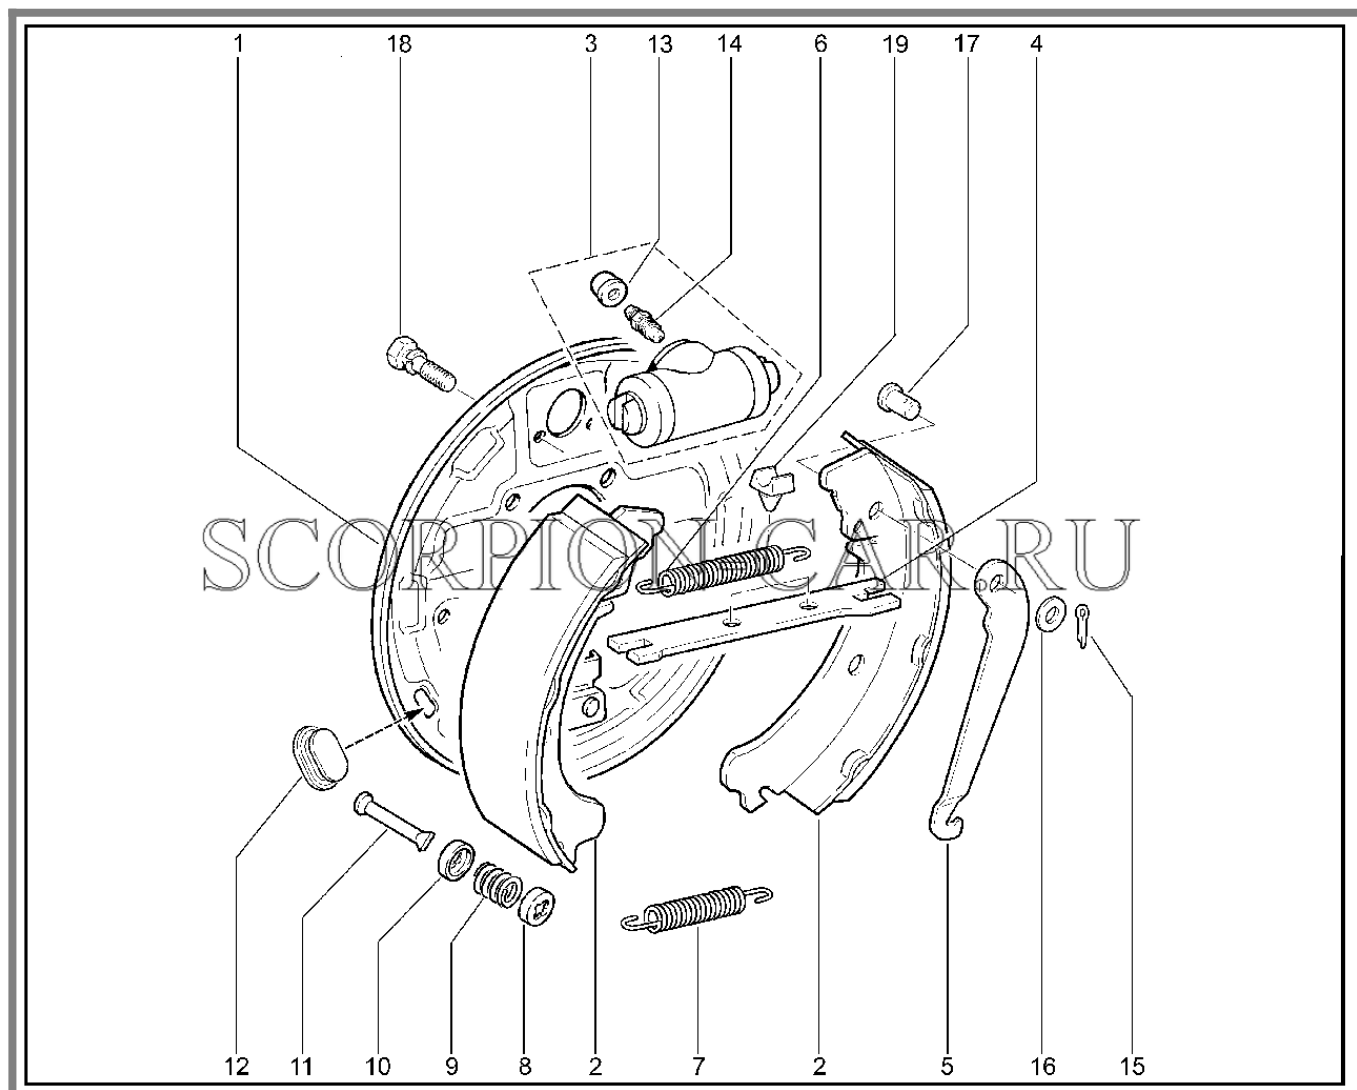

343120. Тормоза задние

№	Каталожный номер	Доп. номер	Наименование	Номер замены
1	21210-3502012-20	8450057299	Щит правый	
1	21210-3502013-20	8450073570	Щит левый	
2	21010-3502090-02	8450052601	Колодка с накладкой	
3	21050-3502040-00	8450053262	Цилиндр колесный	
4	21010-3507036-00	8450074502	Планка разжимная	
5	21010-3507034-00	8450074500	Рычаг правый	
5	21010-3507035-00	8450074501	Рычаг левый	
6	21010-3502035-00	8450108082	Пружина верхняя	
7	21010-3502038-00	8450108084	Пружина нижняя