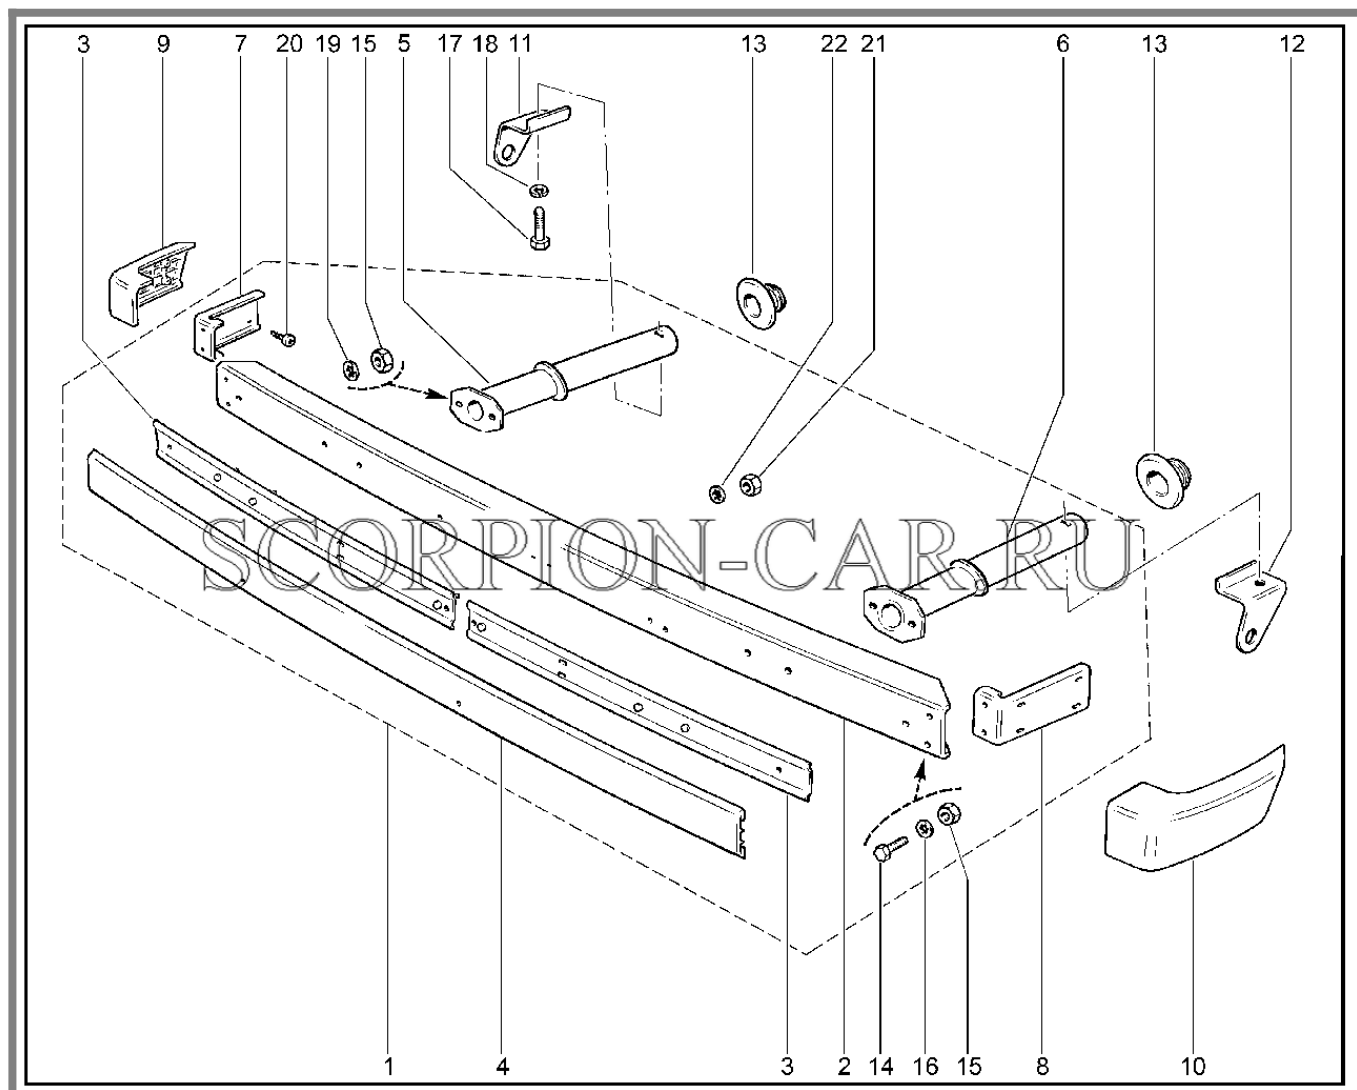

550110. БАМПЕР ПЕРЕДНИЙ

№	Каталожный номер	Доп. номер	Наименование	Номер замены
1	21210-2803010-10	8450057195	Бампер передний в сборе	
2	21210-2803015-20	8450107355	Бампер передний	
3	21210-2803096-00	8450057202	Держатель накладки	
4	21210-2803052-00	8450073561	Накладка переднего бампера	
5	21210-2803117-00	8450057204	Кронштейн переднего бампера	
6	21210-2803117-00	8450057204	Кронштейн переднего бампера	
7	21210-2803024-00	8450057196	Кронштейн боковой накладки прав.	
8	21210-2803025-00	8450057197	Кронштейн боковой накладки лев.	
9	21210-2803152-10	8450057205	Накладка пер.бамп.бок.прав.	

Каталог предоставлен сайтом scorpion-car.ru. При размещении каталога ссылка на страницу загрузки обязательна!