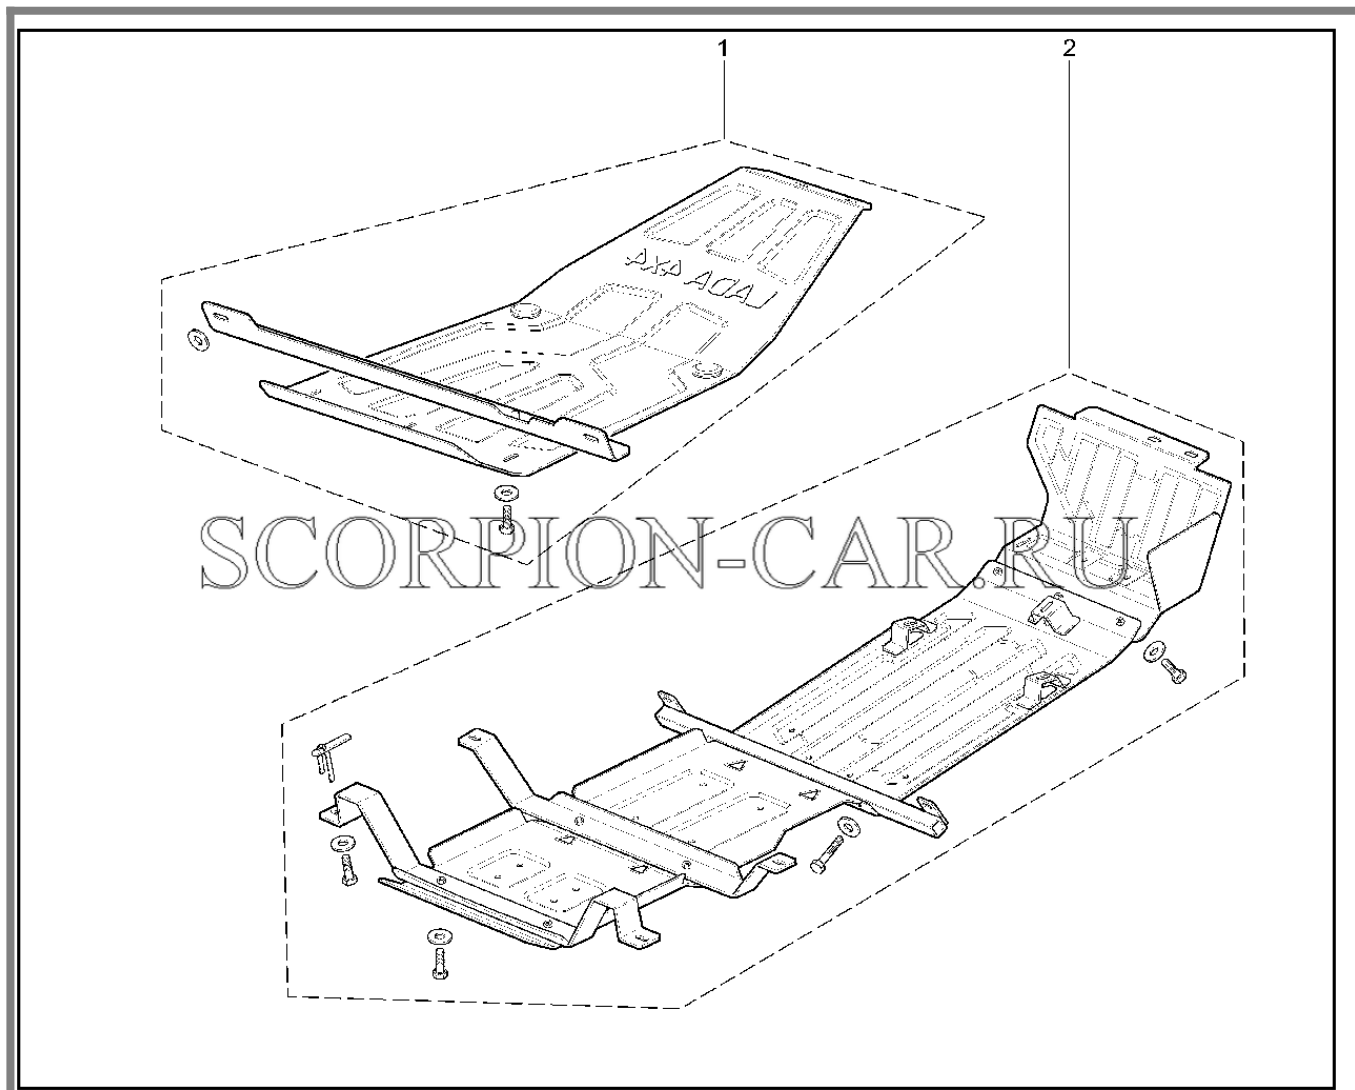

910010. Защита картера

№	Каталожный номер	Доп. номер	Наименование	Номер замены
1	99999-2121111-82	8450105840	Защита картера lada 4x4 с установочным комплектом	
2	99999-2121911-82	8450105839	Защита картера, кпп и рк lada 4x4