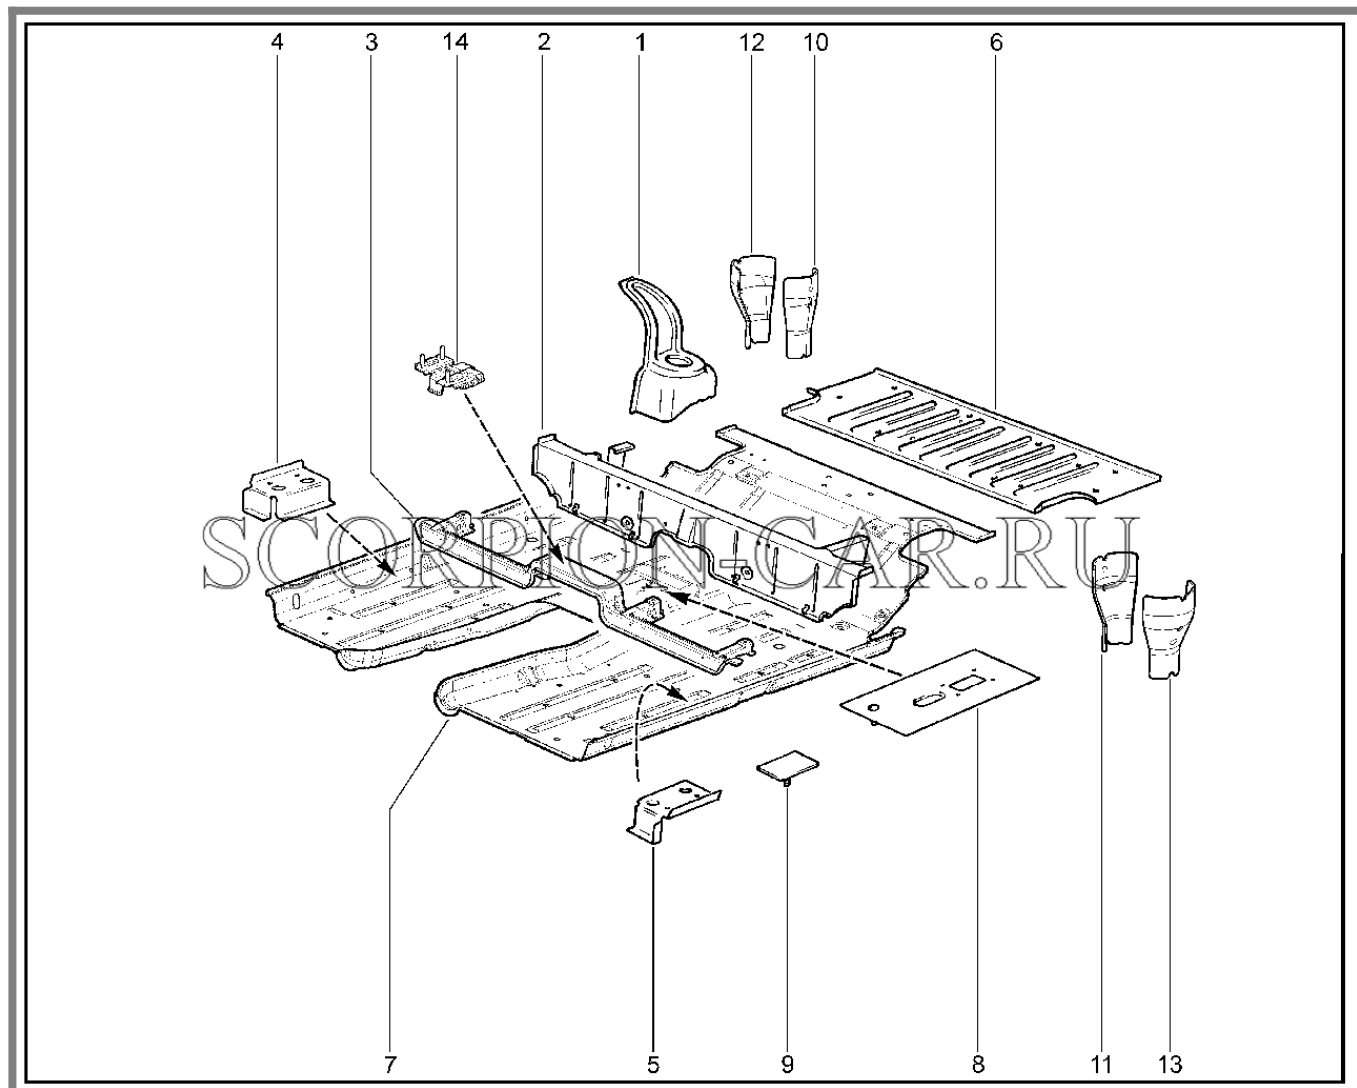

420110. ПОЛ КУЗОВА

№	Каталожный номер	Доп. номер	Наименование	Номер замены
1	21210-5101210-10	8450107191	Опора пружины и буфера задней подвески правая в сборе	
1	21210-5101211-10	8450107192	Опора пружины и буфера задней подвески левая в сборе	
2	21210-5101170-20	8450107190	Поперечина пола под задним сиденьем в сборе	
2	8450109175		Поперечина пола под задним сиденьем в сборе	
3	21213-5101160-10	8450107202	Поперечина пола в сборе	
3	8450108922		Поперечина пола в сборе