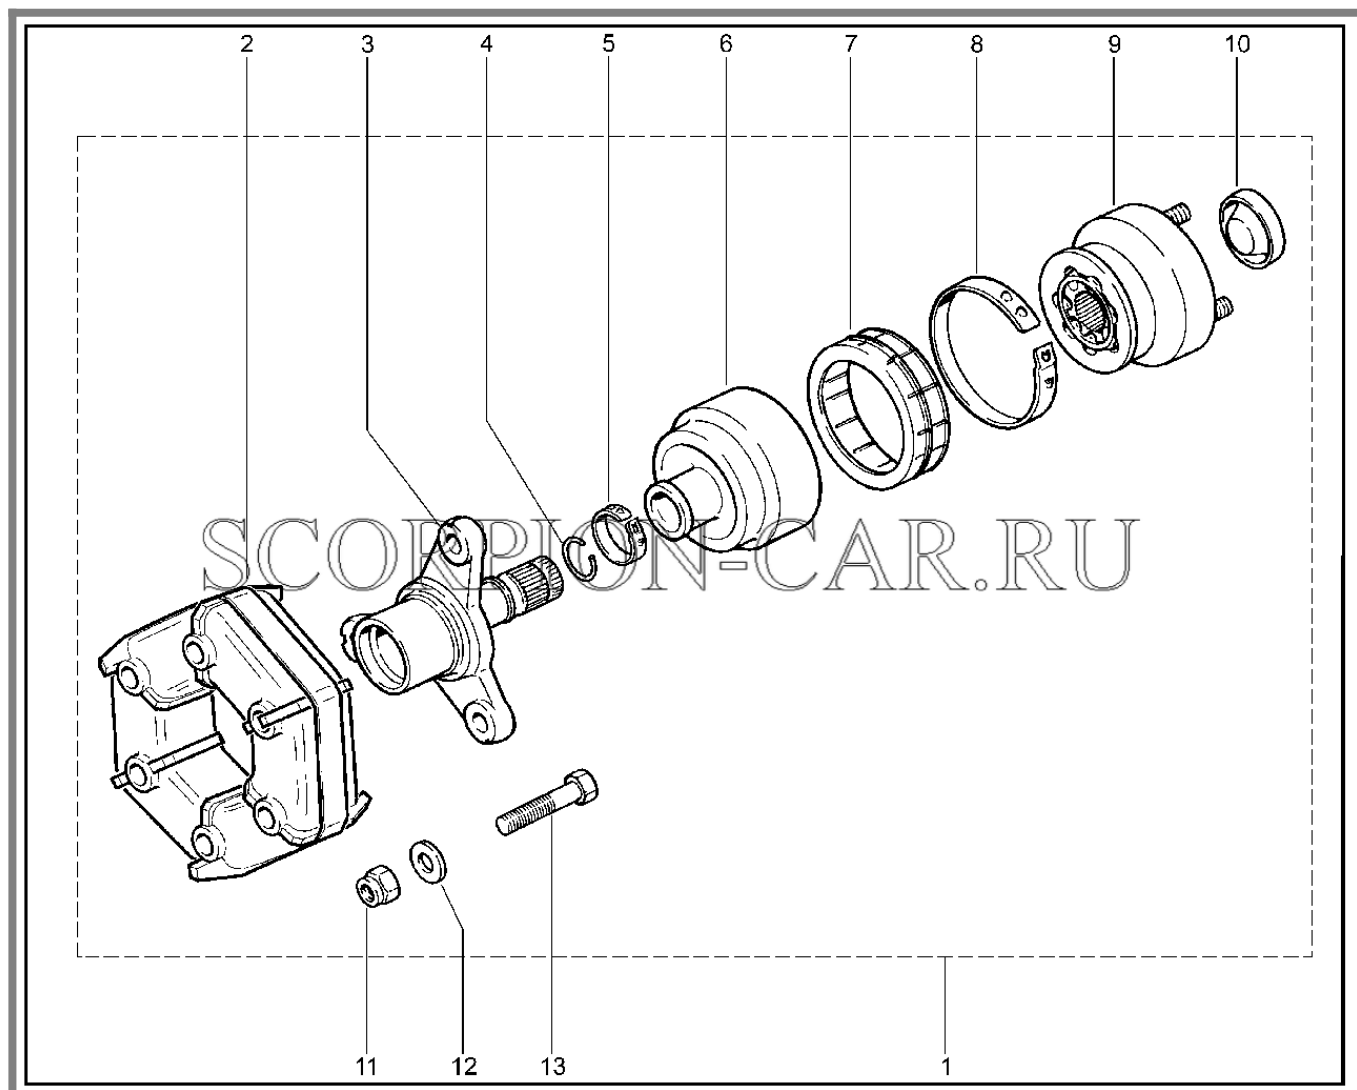

241110. ВАЛ КАРДАнный ПРОМЕЖУТОЧный

№	Каталожный номер	Доп. номер	Наименование	Номер замены
1	21213-2202010-10	8450082576	Вал карданный промежуточный в сборе	
2	21230-2202120-00	8450058517	Муфта эластичная	
3	21213-2202024-00	8450108615	Фланец эластичной муфты	
4	11110-2215088-00	8450050779	Кольцо стопорное	11110221508801
4	11110-2215088-01	8450078037	Кольцо стопорное	11110221508800
5	11110-2215034-00	8450050777	Хомут крепления чехла шарнира	
6	21213-2202068-00	8450057638	Чехол корпуса шарнира	
7	21213-2202066-00	8450057637	Кожух защитный