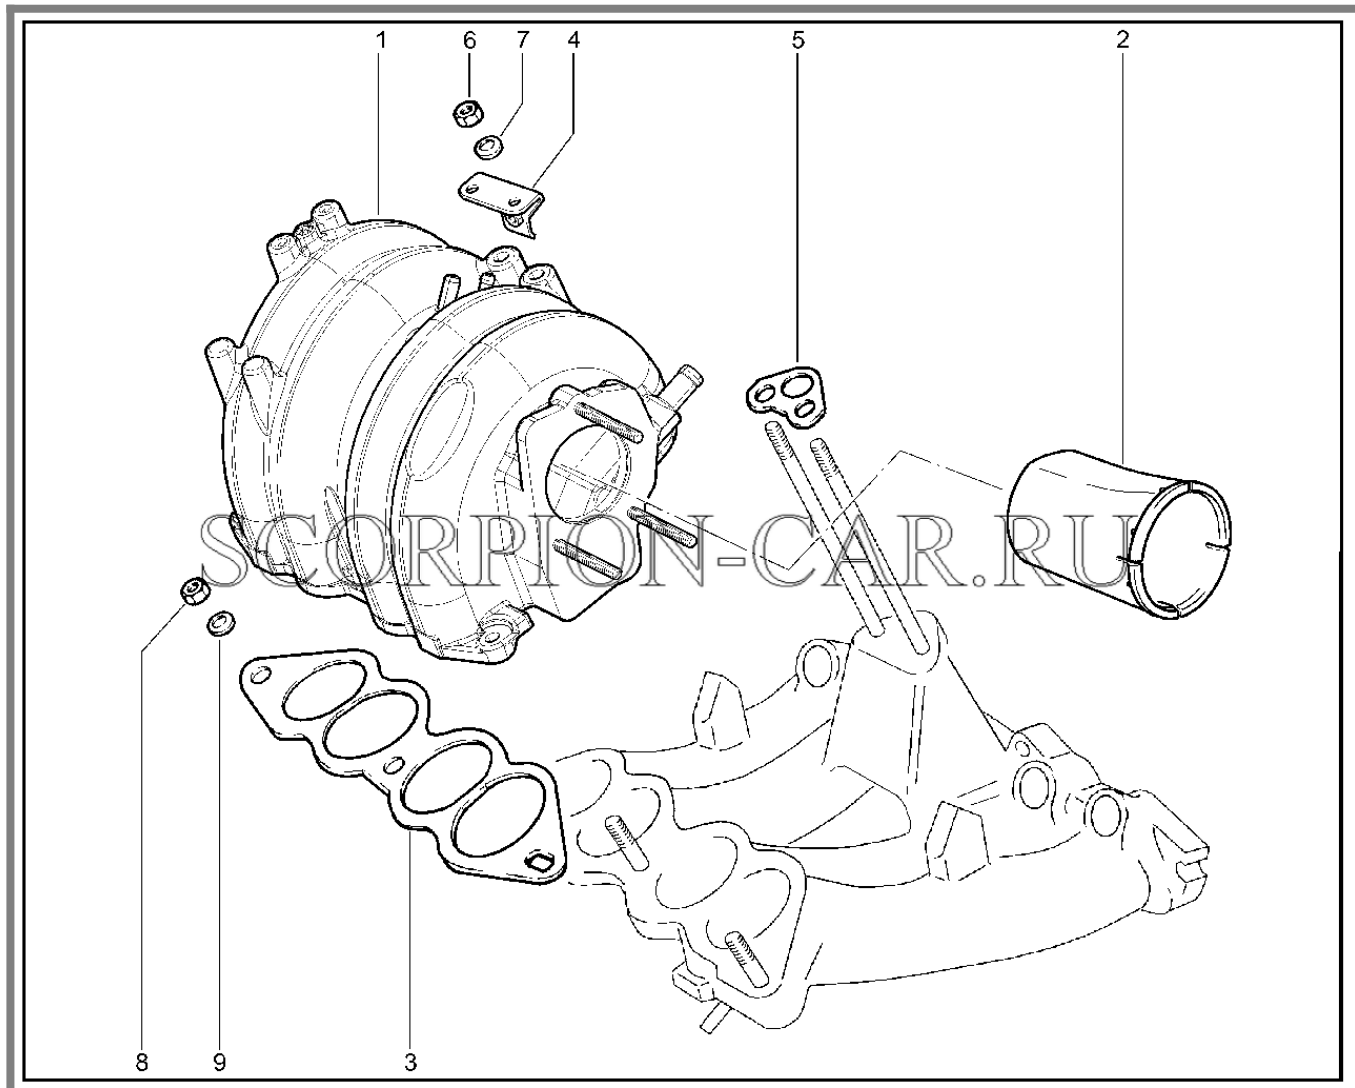

132110. РЕСИВЕР

№	Каталожный номер	Доп. номер	Наименование	Номер замены
1	21214-1008027-00	8450037179	Ресивер в сборе	
2	21230-1008122-00	8450058362	Патрубок акустический	
3	21230-1008055-00	8450058349	Прокладка ресивера	
3	21230-1008055-01	8450058350	Прокладка ресивера	
4	21044-1104092-00	8450053191	Кронштейн топливопровода	
5	21230-1008033-00	8450058347	Прокладка	
5	21230-1008033-01	8450058348	Прокладка	
6	00001-0061008-11	8450001030	Гайка м8	
7	00001-0011980-73	8450001029	Шайба 8 пружинная коническая	

Каталог предоставлен сайтом scorpion-car.ru. При размещении каталога ссылка на страницу загрузки обязательна!