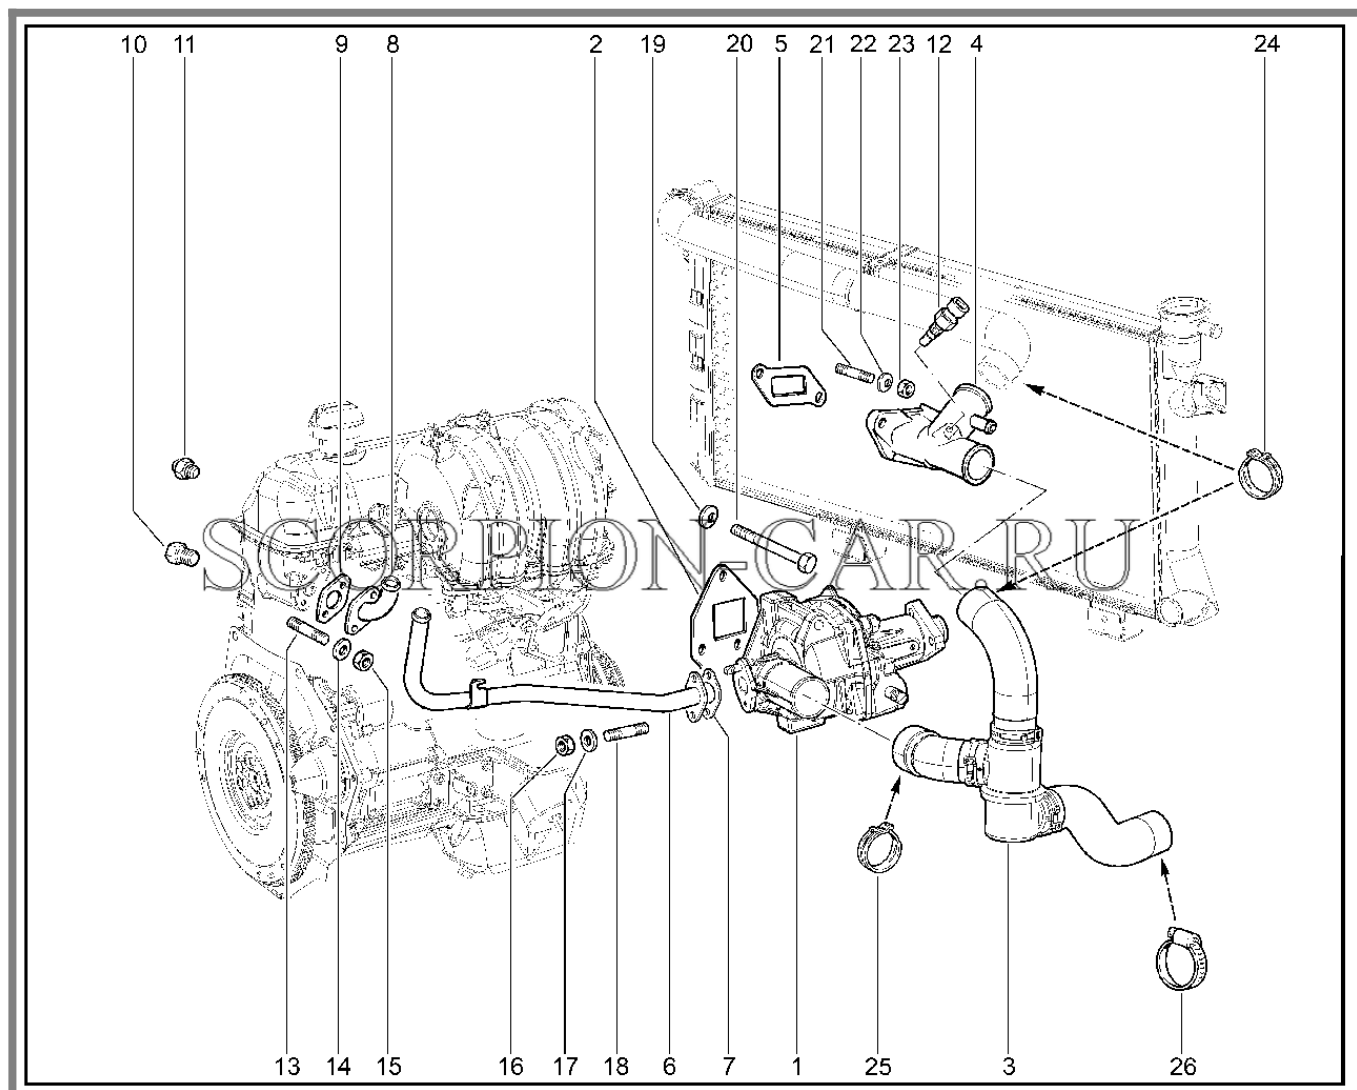

162110. НАСОС ВОДЯНОЙ И ТРУБОПРОВОДЫ

№	Каталожный номер	Доп. номер	Наименование	Номер замены
1	21214-1307010-30	8450079004	Насос водяной в сборе	
2	21070-1307048-00	8450053581	Прокладка водяного насоса	
2	21070-1307048-01	8450079025	Прокладка	
3	21213-1300040-10	8450076885	Термостат в сборе	
4	21073-1303014-10	8450037133	Патрубок отводящий	
5	21214-1303017-00	8450058046	Прокладка	
6	21070-1303018-10	8450079040	Труба отводящая радиатора отопителя в сборе	
7	21214-1303033-00	8450058048	Прокладка