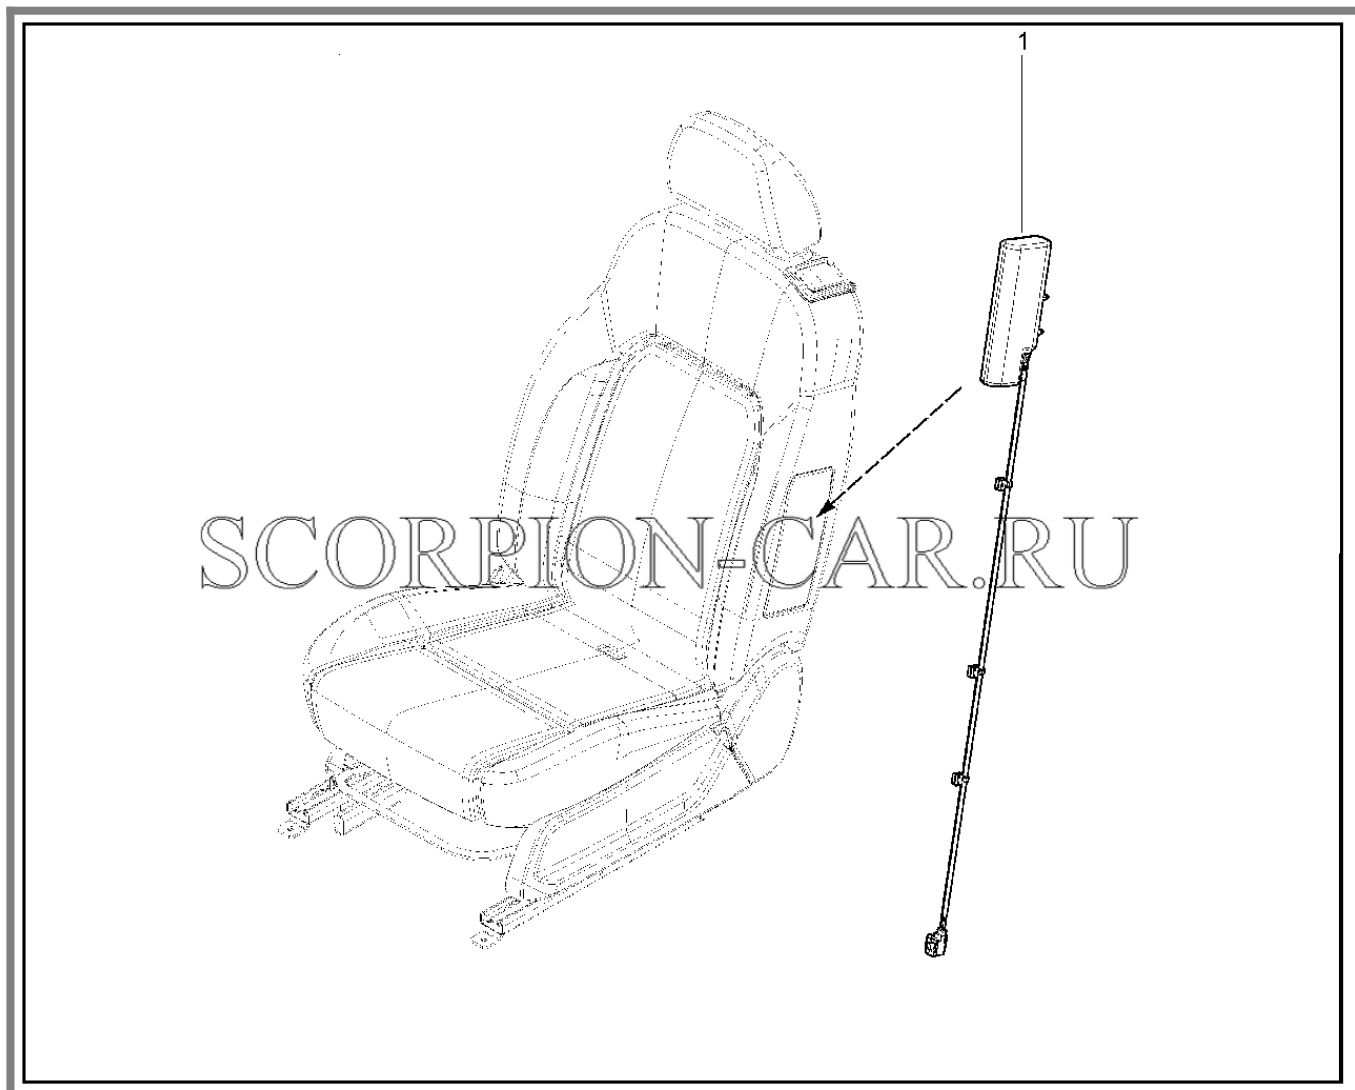

590310. Модуль боковой подушки безопасности

№	Каталожный номер	Доп. номер	Наименование	Номер замены
1	RENO8450082780	8450082780	Модуль боковой подушки безопасности