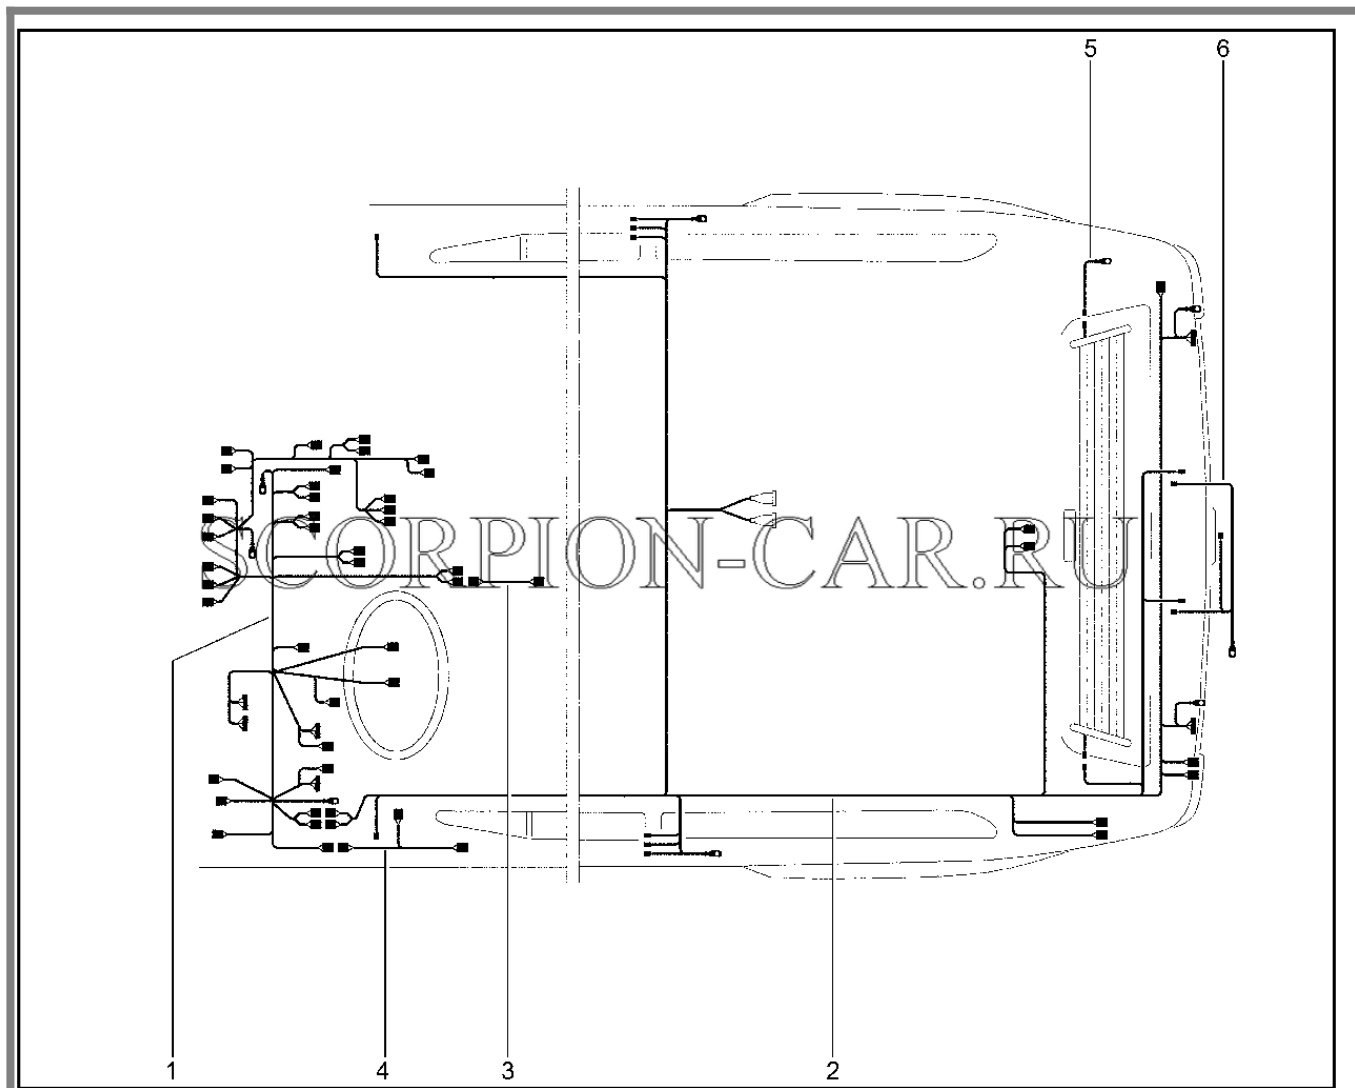

881110. Жгуты проводов салона и панели приборов

№	Каталожный номер	Доп. номер	Наименование	Номер замены
1	212143724030B4	8450077575	Жгут проводов панели приборов	
1	212143724030B6	8450077735	Жгут проводов панели приборов	8450078907
1	212143724030B8	8450077737	Жгут проводов панели приборов	
1	212143724030C3	8450078907	Жгут проводов панели приборов	8450077735
1	8450082736		Жгут проводов панели приборов	
1	8450082737		Жгут проводов панели приборов	
1	8450082738		Жгут проводов панели приборов	
1	8450082739		Жгут проводов панели приборов