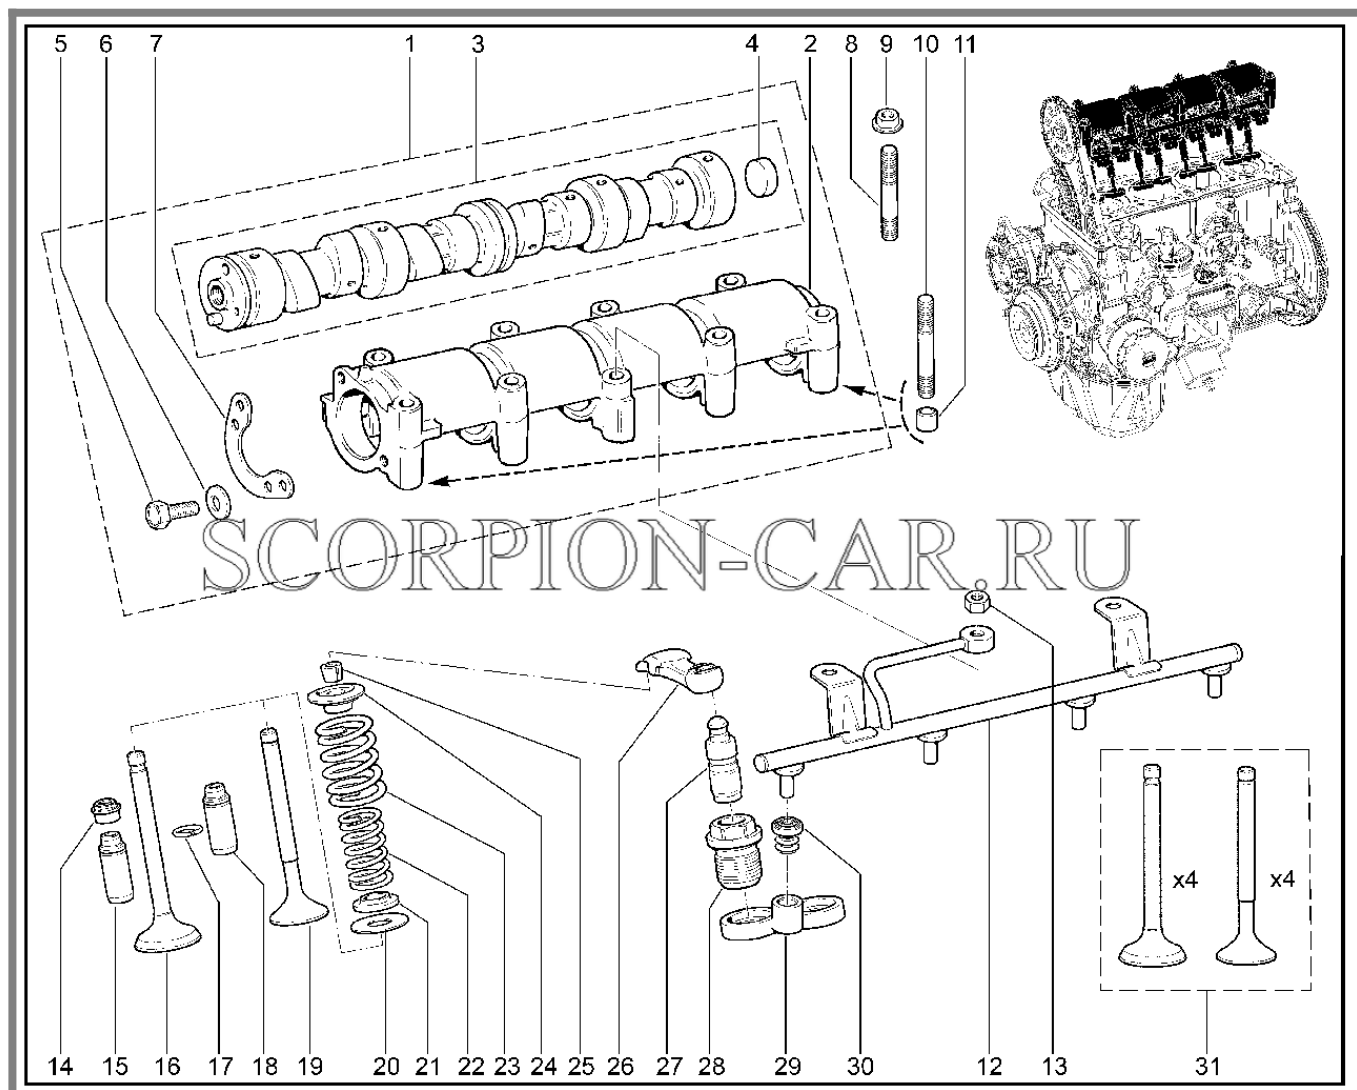

119110. МЕХАНИЗМ ГАЗОРАСПРЕДЕЛИТЕЛЬНЫЙ

№	Каталожный номер	Доп. номер	Наименование	Номер замены
1	21214-1006008-00	8450079032	Вал распределительный с корпусом подшипников в сб.	
2	21214-1006033-00	8450079051	Корпус подшипников распредвала	
3	21214-1006010-00	8450037177	Вал распределительный в сборе	
4	00001-0043288-01	8450050221	Заглушка 22 чашечная	
5	00001-0009024-21	8450001171	Болт М6х20	
6	00001-0011977-73	8450006033	Шайба 6	
7	21010-1006018-00	8450079033	Фланец упорный распредвала