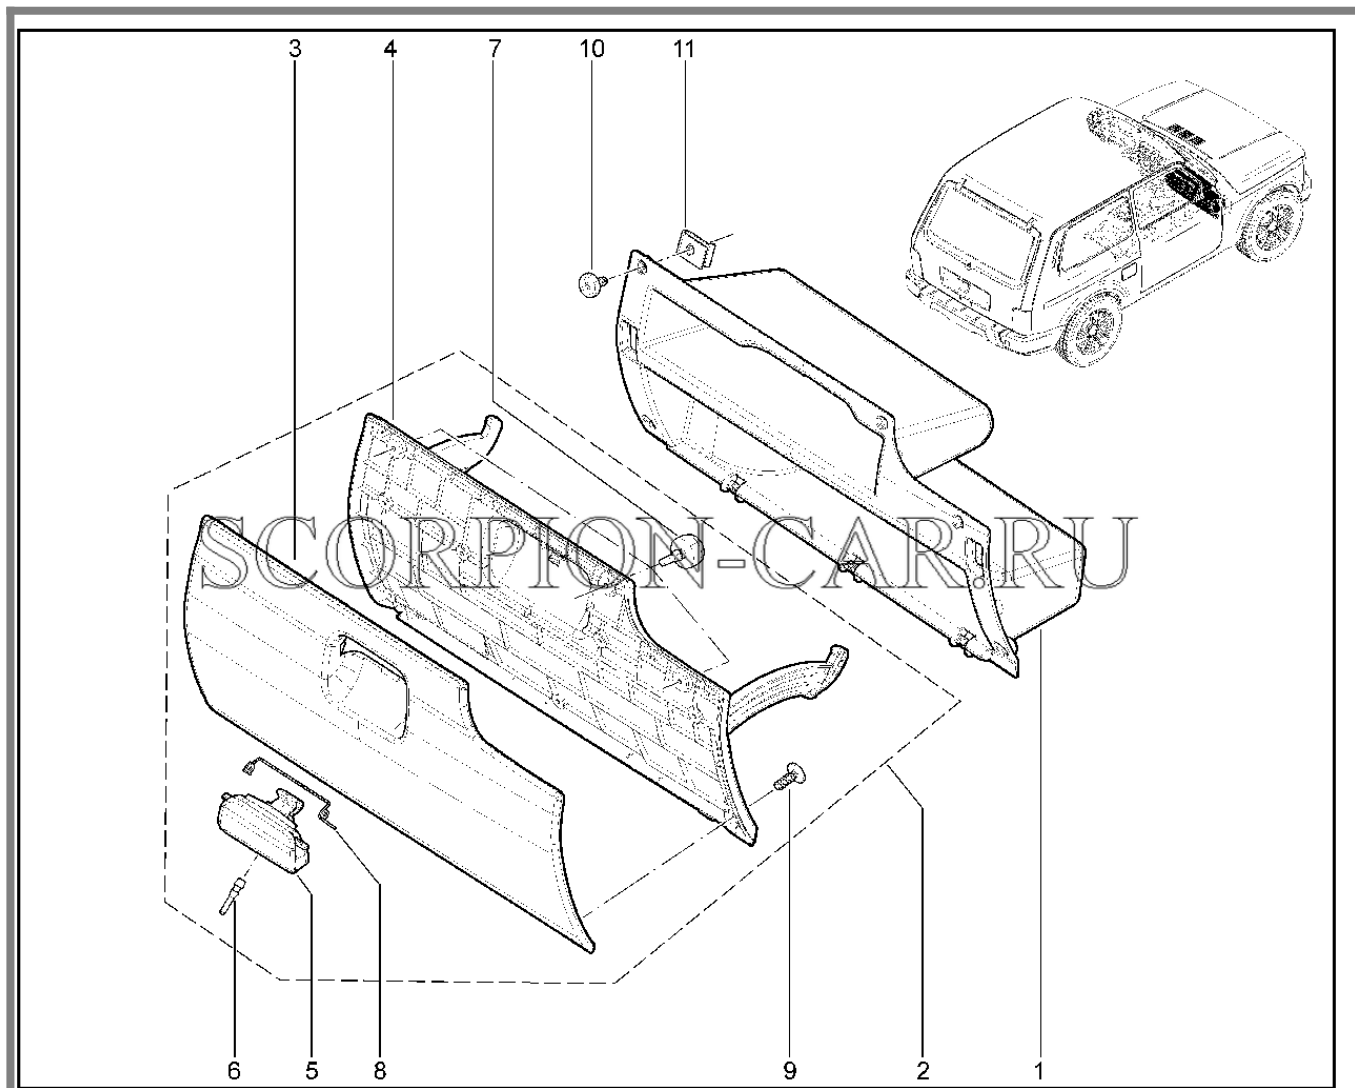

570410. Ящик вещевой с 19.06.2019

№	Каталожный номер	Доп. номер	Наименование	Номер замены
1	8450082835		Корпус вещевого ящика панели приборов	
2	8450082836		Крышка вещевого ящика в сборе	
3	8450082837		Крышка вещевого ящика наружная	
4	8450082838		Панель крышки вещевого ящика внутренняя	
5	8450082839		Замок крышки вещевого ящика	
6	21083-5303044-00	8450006011	Буфер крышки вещевого ящика	
7	21900-5303044-00	8450007383	Буфер крышки вещевого ящика	

Каталог предоставлен сайтом scorpion-car.ru. При размещении каталога ссылка на страницу загрузки обязательна!