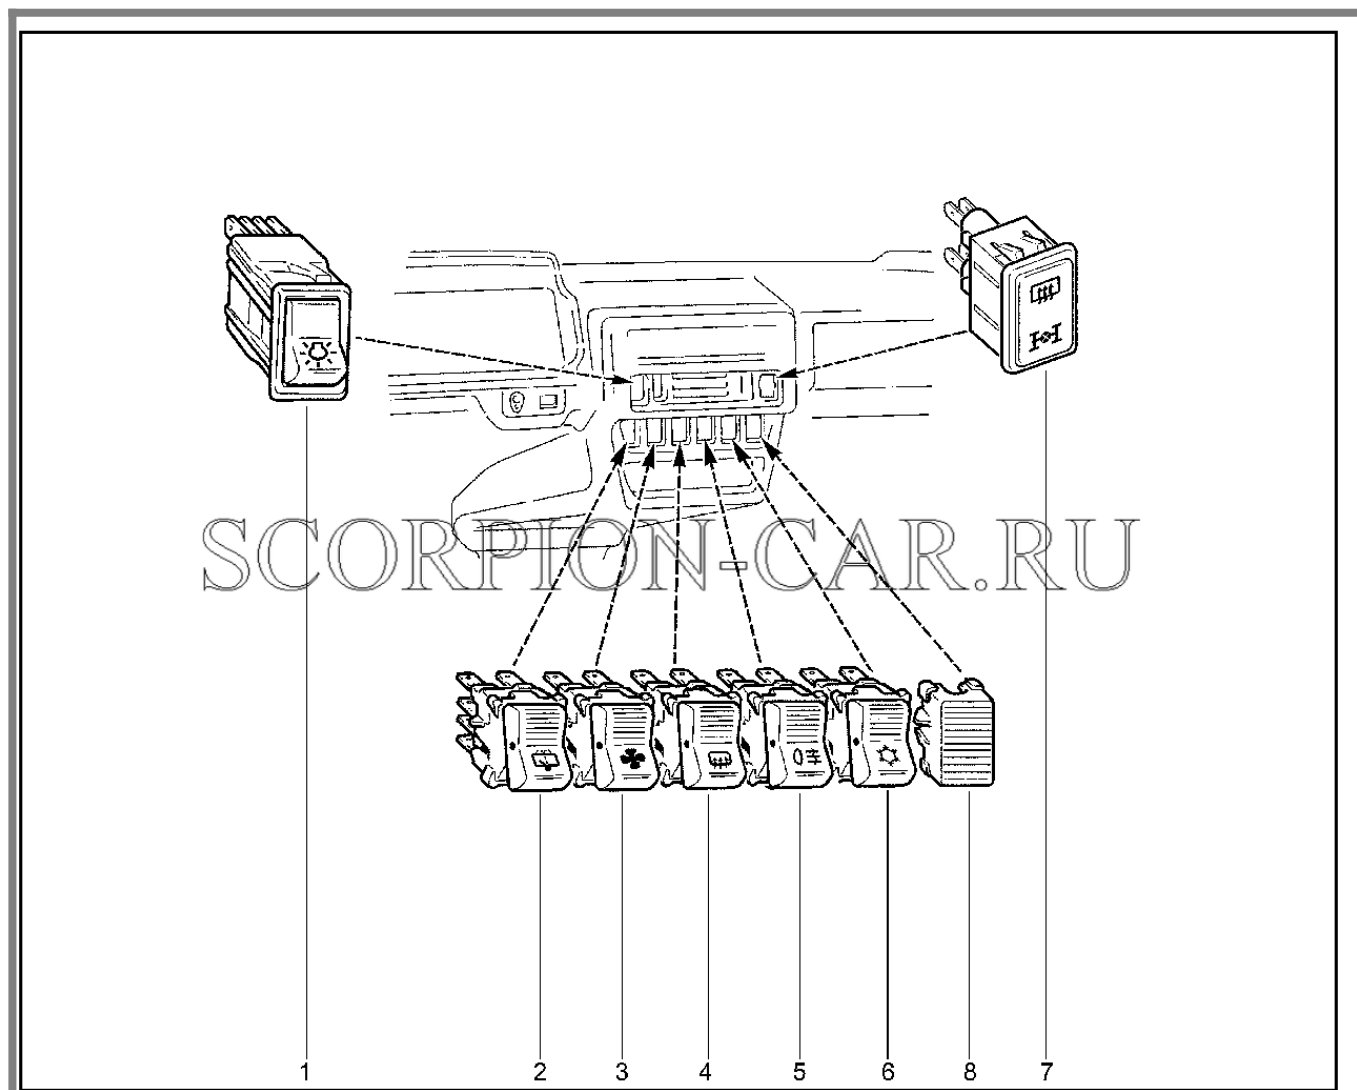

821110. Переключатели

№	Каталожный номер	Доп. номер	Наименование	Номер замены
1	21080-3709600-11	8450054267	Переключатель наружного освещения	
2	21040-3709612-01	8450053170	Переключатель очистителя заднего стекла	
3	21214-3709608-00	8450058178	Переключатель отопителя	
4	21214-3709607-00	8450058177	Переключатель обогрева заднего стекла	
5	21060-3709609-11	8450053519	Переключатель задних противотуманных фонарей	
6	21214-3709060-00	8450074714	Переключатель кондиционера	
7	21214-3803010-00	8450058216	Табло световое	

Каталог предоставлен сайтом scorpion-car.ru. При размещении каталога ссылка на страницу загрузки обязательна!