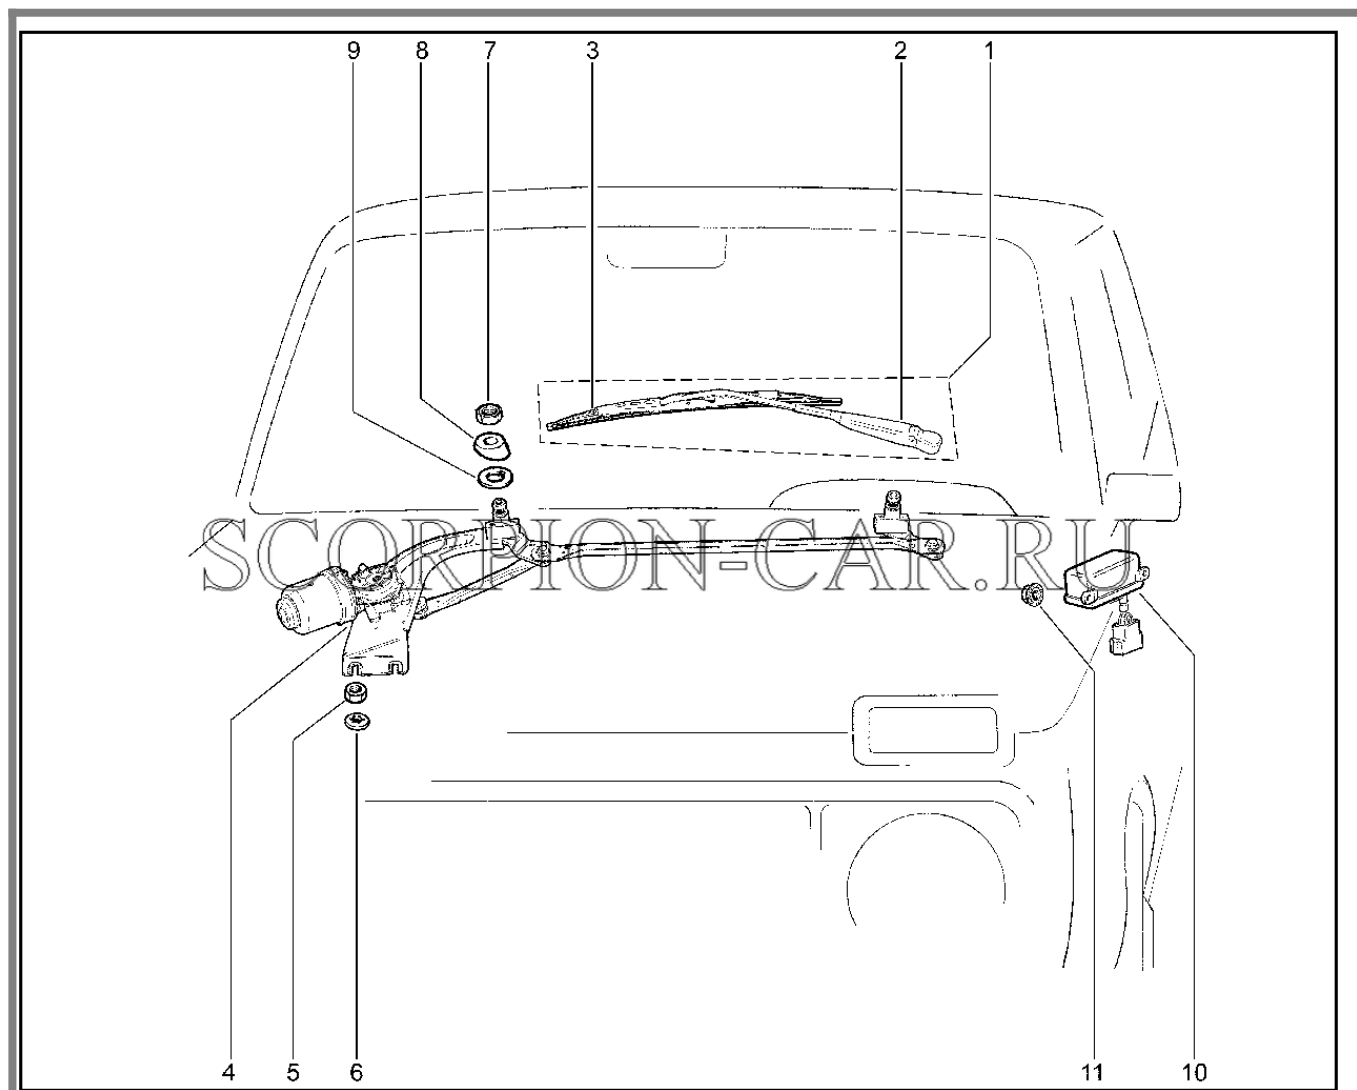

850110. Стеклоочистители

№	Каталожный номер	Доп. номер	Наименование	Номер замены
1	21214-5205060-10	8450073701	Рычаг с щеткой стеклоочистителя в сборе	
2	21214-5205065-10	8450108864	Рычаг стеклоочистителя ветрового стекла	
3	21214-5205070-10	8450108865	Щетка стеклоочистителя ветрового стекла	
4	21213-5205010-10	8450073624	Привод стеклоочистителя	
5	00001-0058962-11	8450001091	Гайка м6 табл.10112	
6	00001-0025995-71	8450001172	Шайба 6 стопорная	
7	00001-0061038-17	8450050263	Гайка м16х1,5