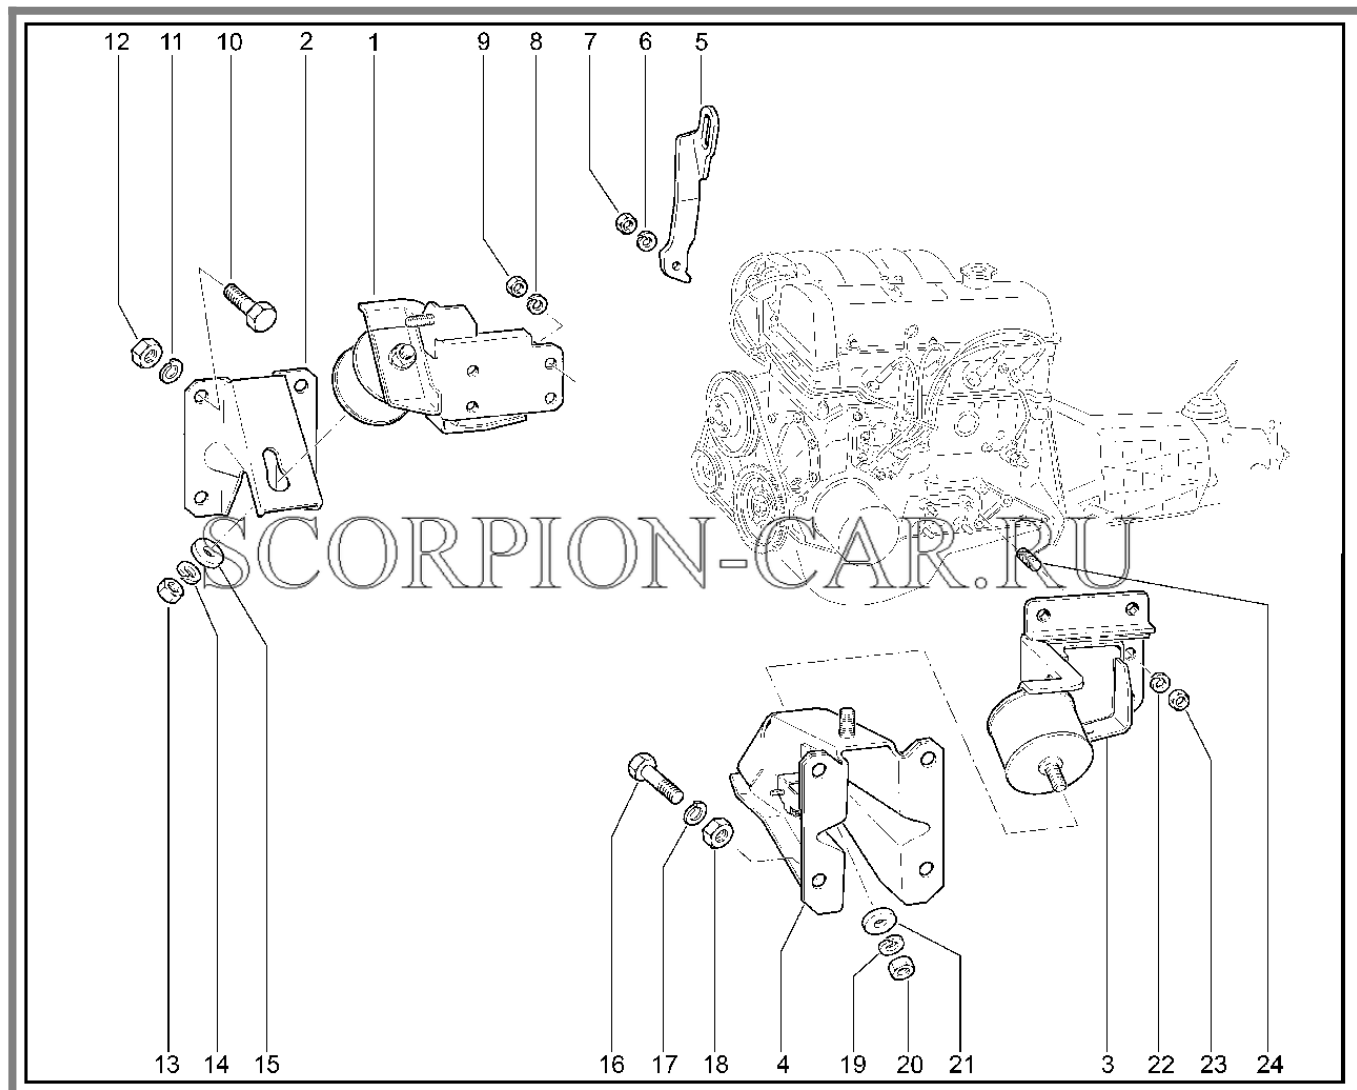

101110. ПОДВЕСКА ДВИГАТЕЛЯ ПЕРЕДНЯЯ

№	Каталожный номер	Доп. номер	Наименование	Номер замены
1	21214-1001010-00	8450057876	Кронштейн правый с подушкой в сборе	
2	21210-1001003-00	8450108127	Кронштейн правый	
3	21214-1001011-11	8450077832	Кронштейн левый с подушкой в сборе	
4	21214-1001006-00	8450057874	Кронштейн левый	
5	21110-1001074-00	8450055992	Рым передний	
6	00001-0005166-70	8450001088	Шайба 8 пружинная	
7	00001-0061008-11	8450001030	Гайка м8	
8	00001-0005166-70	8450001088	Шайба 8 пружинная	

Каталог предоставлен сайтом scorpion-car.ru. При размещении каталога ссылка на страницу загрузки обязательна!