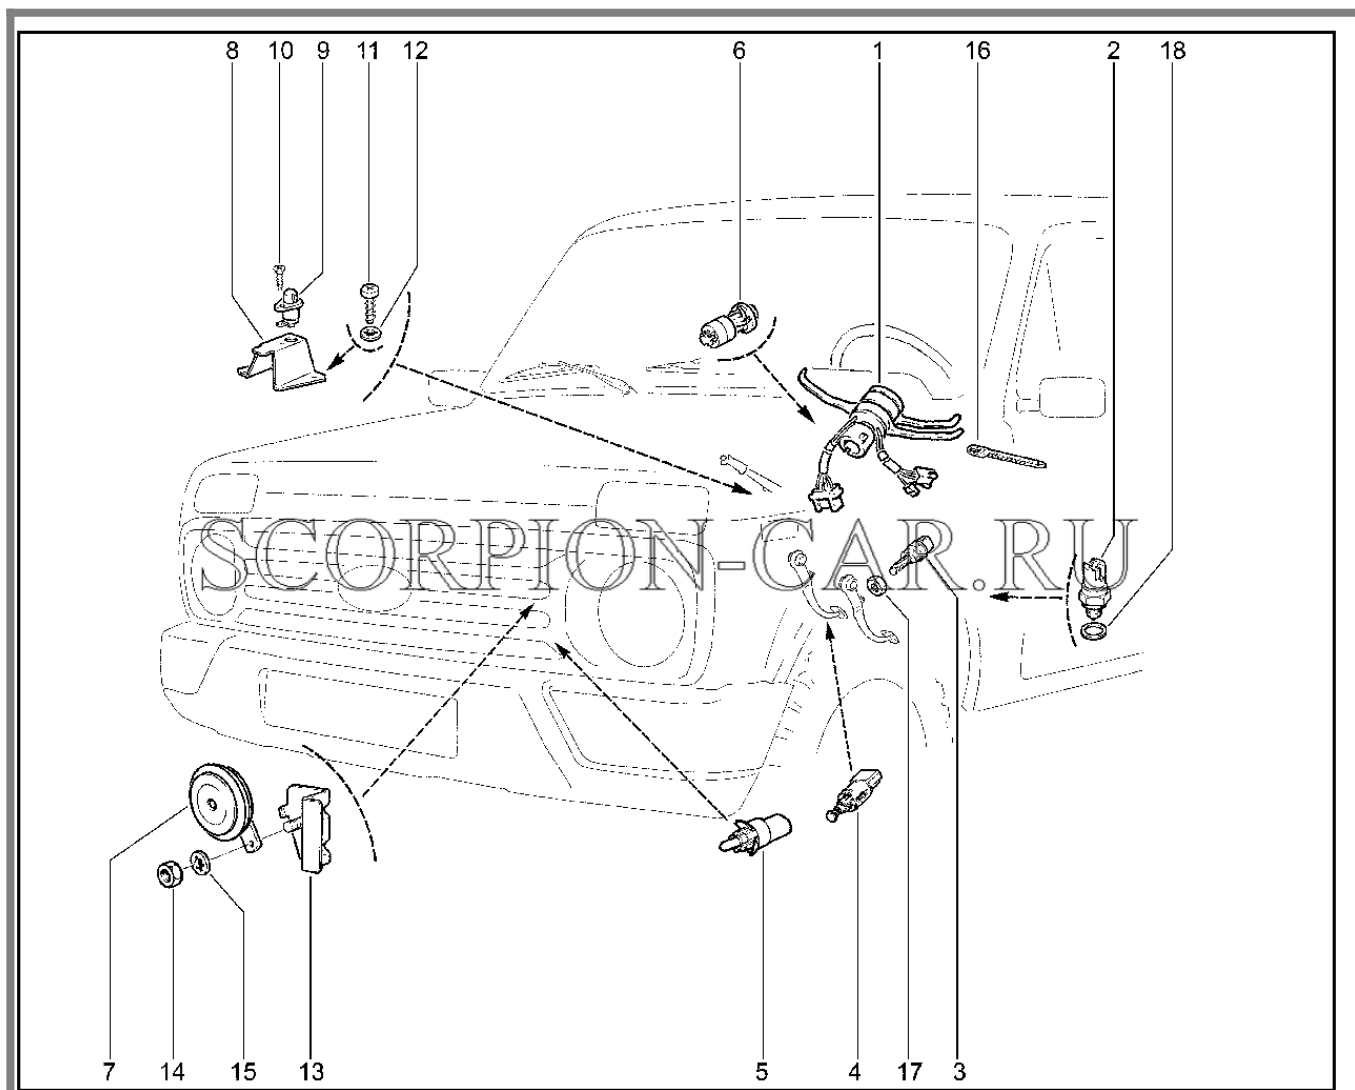

810110. Сигналы

№	Каталожный номер	Доп. номер	Наименование	Номер замены
1	21050-3709310-00	8450053272	Переключатель трехрычажный	
2	21213-3710180-01	8450057685	Выключатель света заднего хода	
3	21214-3720020-02	8450073692	Выключатель положения педали сцепления без гайки	
4	21700-3720010-00	8200168238	Выключатель сигнала торможения	
5	21150-3828210-03	8450006227	Датчик температуры окружающей среды ту 4573-028-00225331-00	
6	21050-3710010-03	8450053279	Выключатель аварийной сигнализации	
7	21100-3721010-02	8450055385	Прибор звуковой сигнальный