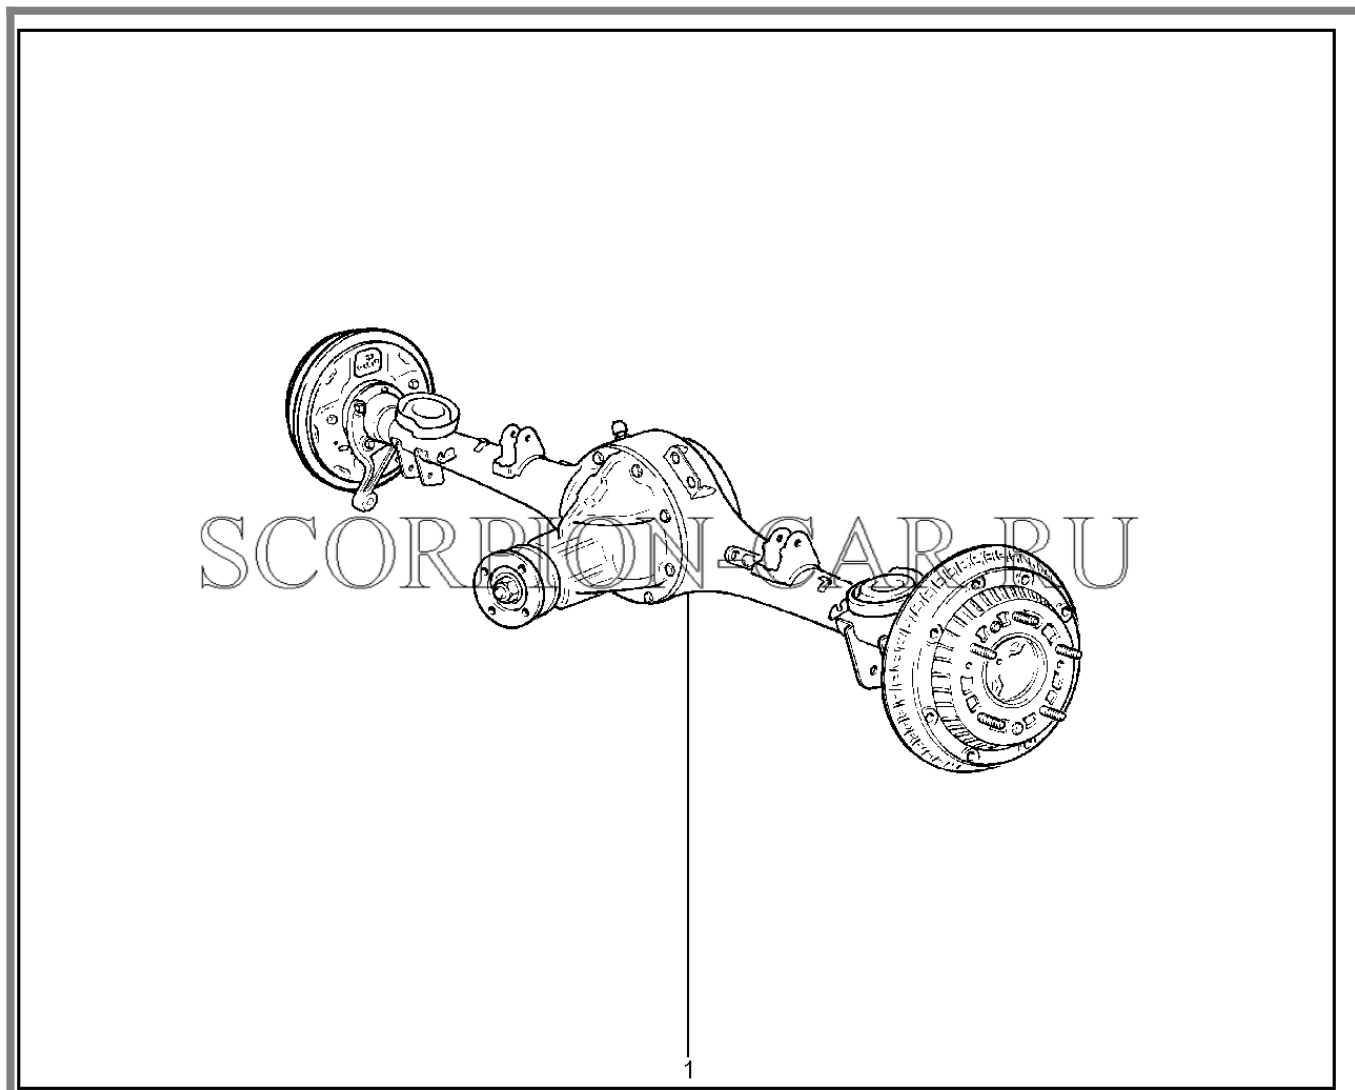

254110. МОСТ ЗАДНИЙ

№	Каталожный номер	Доп. номер	Наименование	Номер замены
1	21214-2400012-60	8450083090	Мост задний с тормозами в сборе