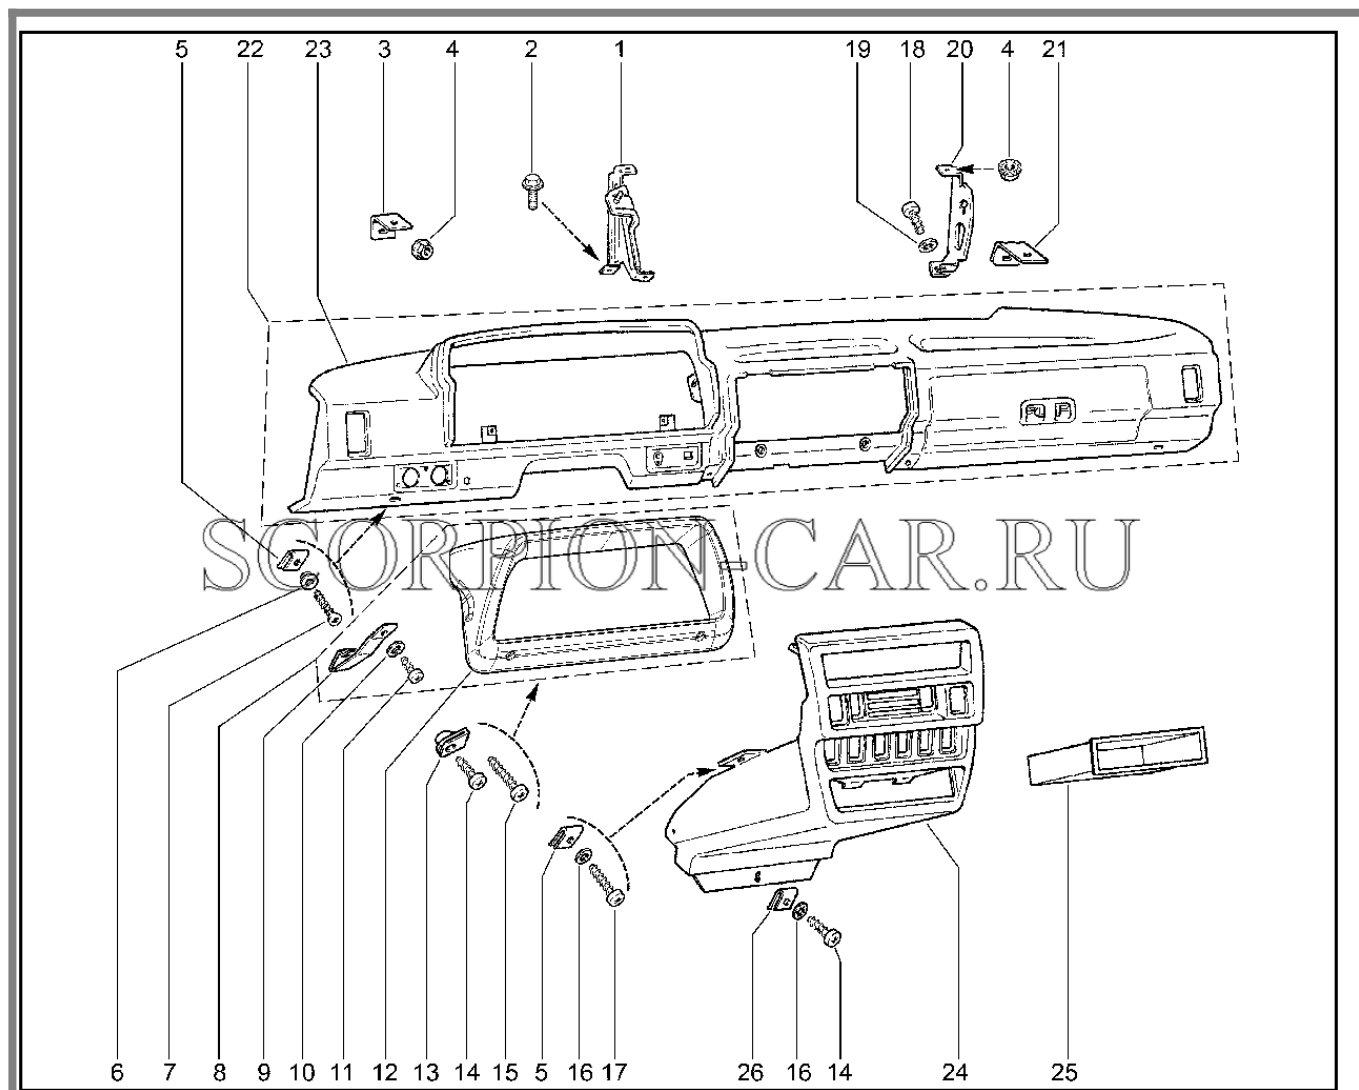

570110. Панель приборов

№	Каталожный номер	Доп. номер	Наименование	Номер замены
1	21213-5325160-10	8450108086	Усилитель панели приборов	
2	00001-0038331-21	8450001771	Болт м5х10 с зубчатым буртиком	
3	21010-5325054-00	8450072728	Кронштейн крепления панели приборов	
4	00001-0038321-01	8450001066	Гайка м6	
5	00001-0041897-71	8450001181	Клемма 10 табл.12790	
6	00001-0026111-50	8450050116	Шайба 5	
7	00001-0076808-01	8450050298	Винт м4,9х25,4	
8	21214-5325120-00	8450408085	Щиток панели приборов в сборе