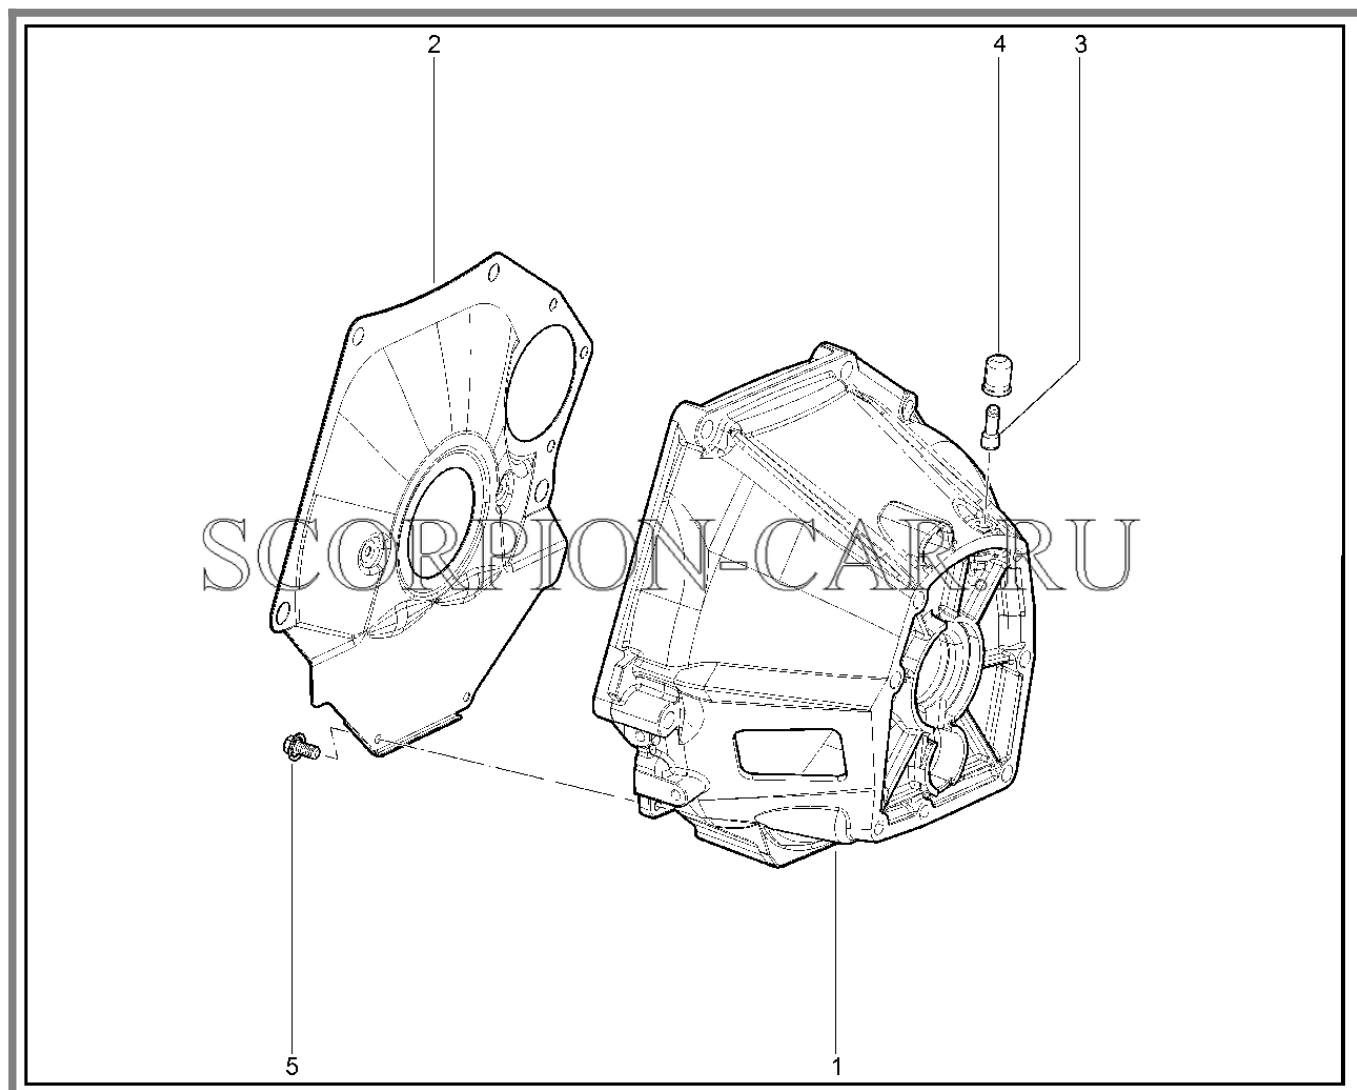

211110. КАРТЕР СЦЕПЛЕНИЯ

№	Каталожный номер	Доп. номер	Наименование	Номер замены
1	21010-1601015-00	8450108772	Картер сцепления	
2	21010-1601120-00	8450052312	Крышка картера сцепления передняя	
3	21230-1700021-00	8450074590	Корпус сапуна	
4	11110-1700022-00	8450050771	Колпачок сапуна	
5	00001-0038241-21	8450102973	Болт м6х12