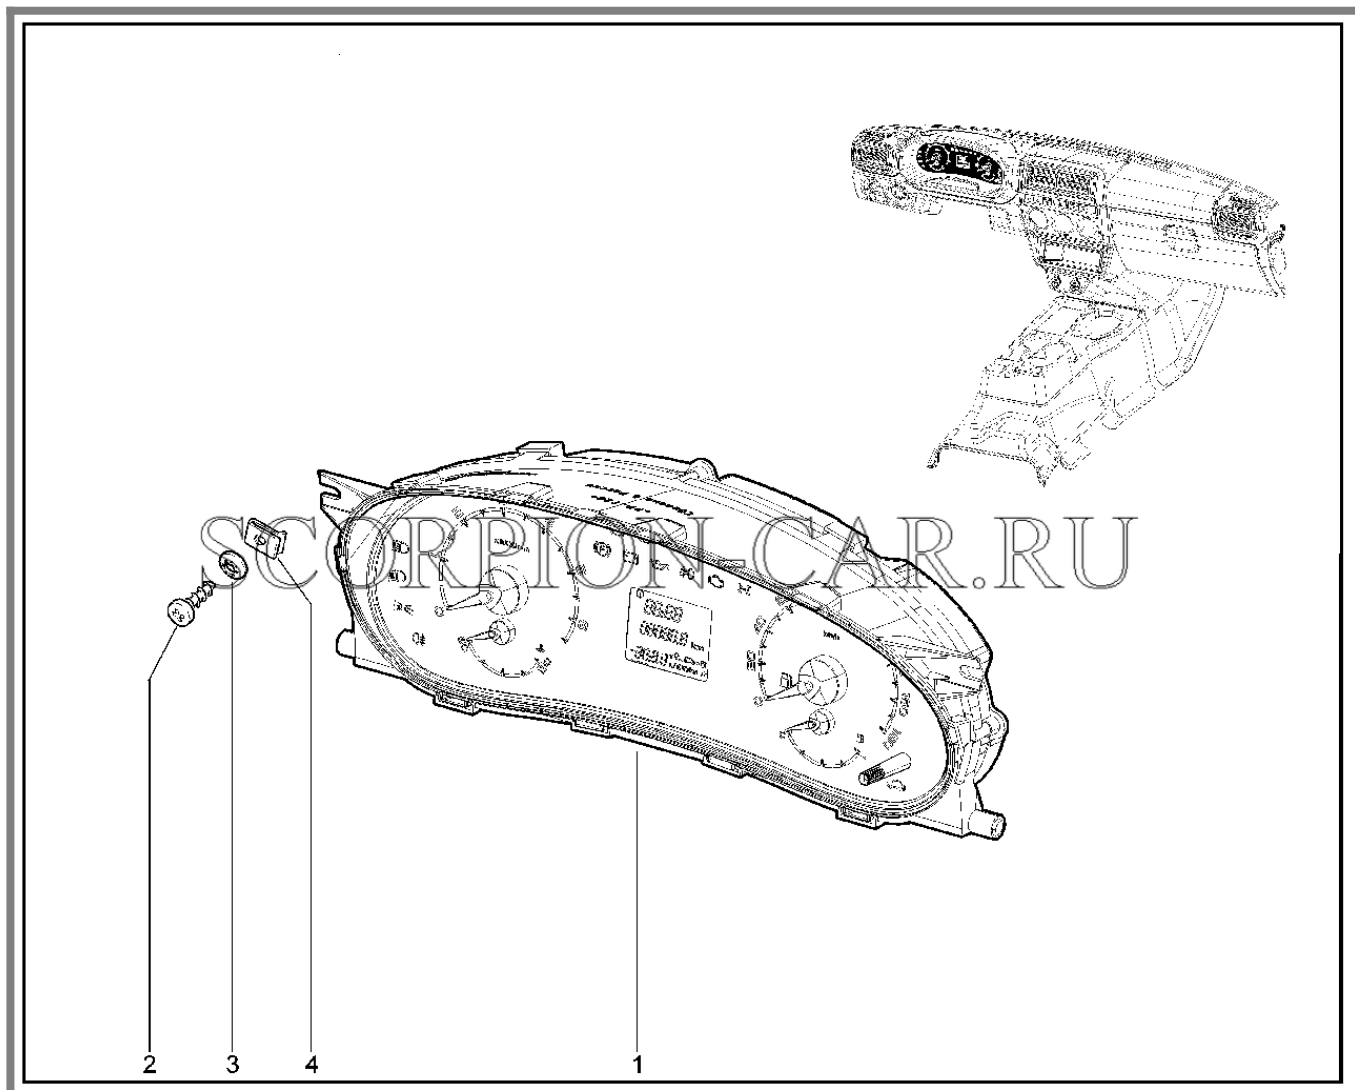

820210. Комбинация приборов С 19.06.2019

№	Каталожный номер	Доп. номер	Наименование	Номер замены
1	8450082782		Комбинация приборов	
2	00001-0076702-07	8450001914	Винт 4,3x15,9 самонарезающий	
3	21010-8109137-00	8450001636	Гайка пружинная	
4	00001-0025991-73	8450001647	Шайба 5 стопорная