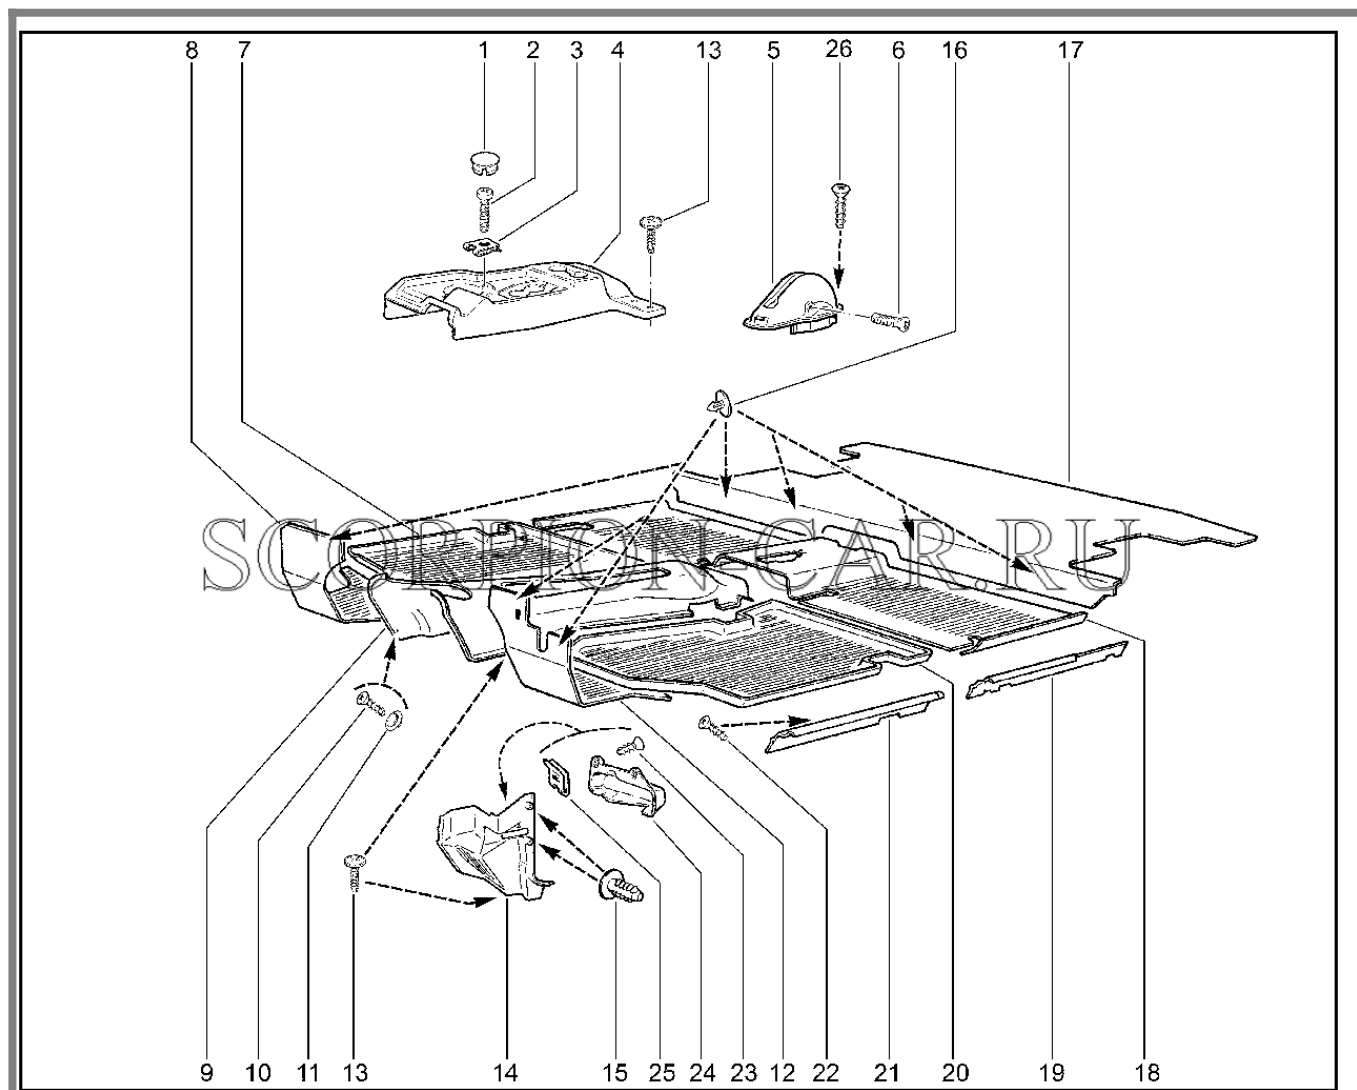

690110. Коврики (21214)

№	Каталожный номер	Доп. номер	Наименование	Номер замены
1	11180-6105129-00	8450051466	Втулка кнопки	
2	21230-6302334-00	8450001703	Винт самонарезающий	
3	00001-0041897-71	8450001181	Клемма 10 табл.12790	
4	21218-5109052-25	8450077920	Облицовка обивки кожуха	
4	21218-5109052-35	8450077921	Облицовка обивки кожуха пола	
4	21218-5109052-45	8450077922	Облицовка обивки кожуха пола	
5	21030-3508040-00	8450053080	Чехол возвратного рычага	
6	00001-0033092-01	8450050150	Винт м 4x16	
7	21213-5109014-10	8450057730	Коврик пола пер правый	

Каталог предоставлен сайтом scorpion-car.ru. При размещении каталога ссылка на страницу загрузки обязательна!