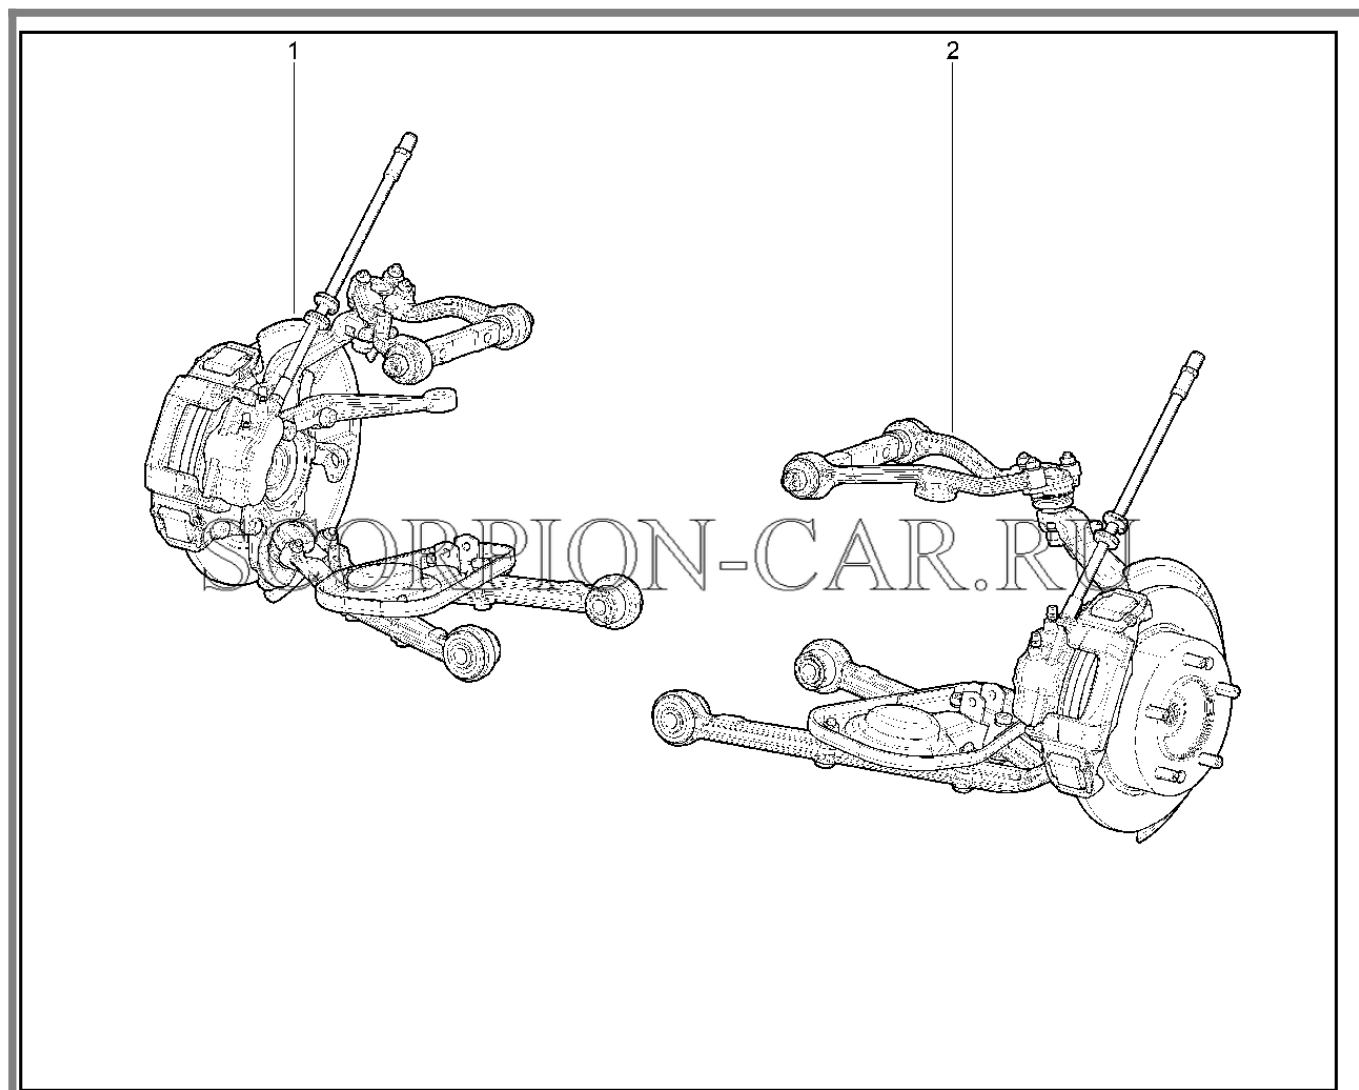

310310. Рычаги с тормозом в сборе

№	Каталожный номер	Доп. номер	Наименование	Номер замены
1	21214-2901020-40	8450108150	Рычаги передней подвески с тормозом правые в сборе	
2	21214-2901021-40	8450108151	Рычаги передней подвески с тормозом левые в сборе