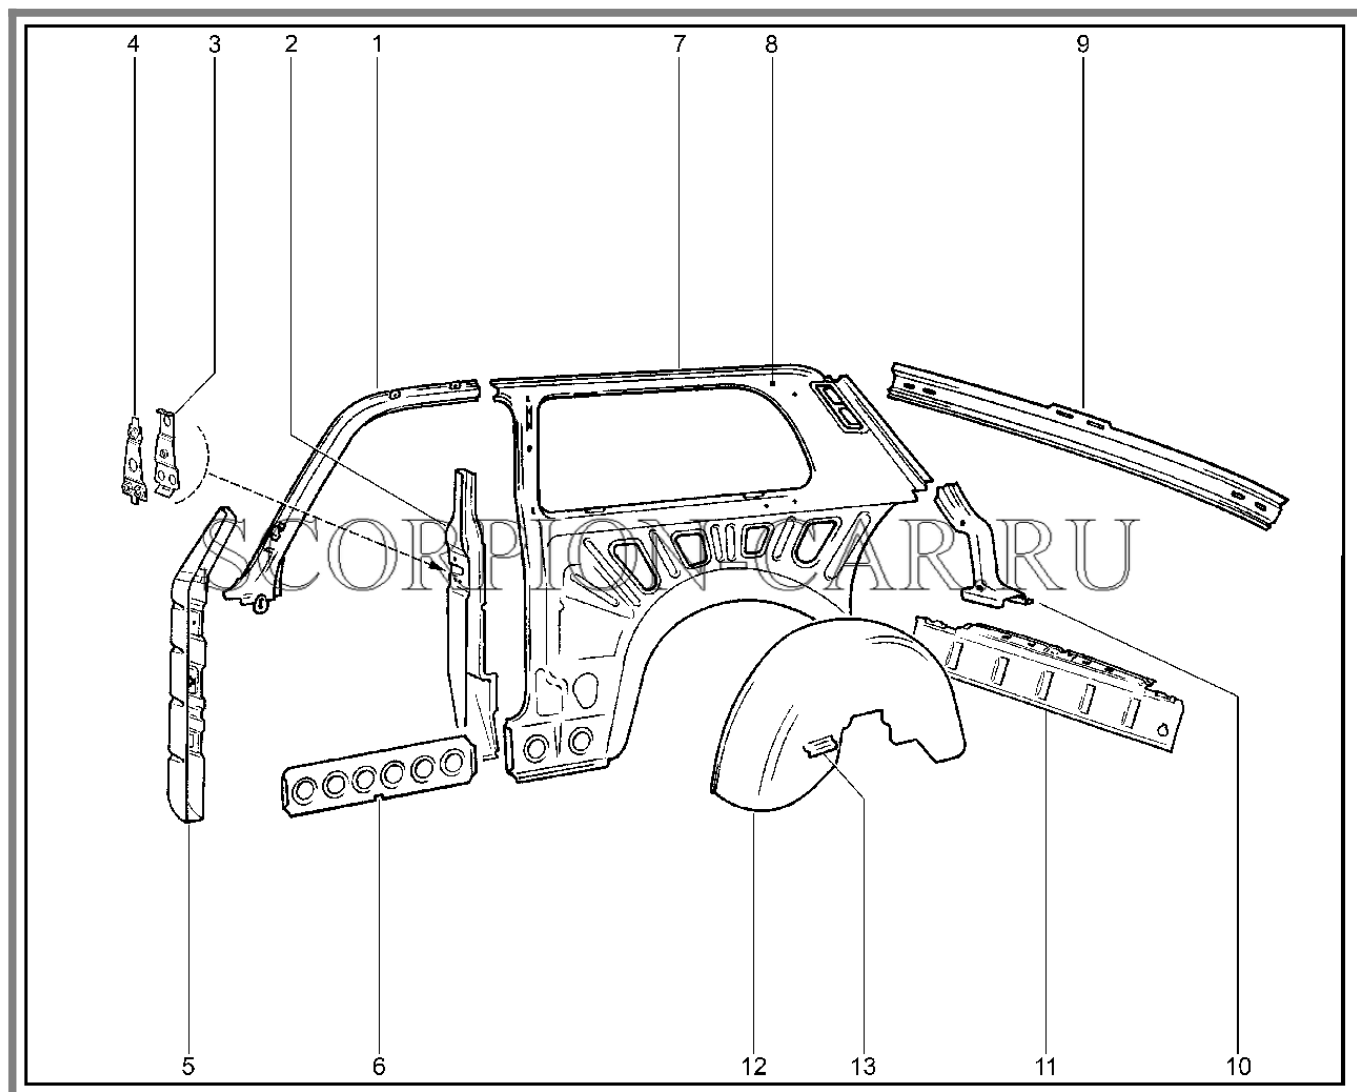

420140. КАРКАС БОКОВИНЫ И ЗАДКА (21214)

№	Каталожный номер	Доп. номер	Наименование	Номер замены
1	21210-5401080-10	8450107154	Усилитель боковины верхний правый в сборе	
1	21210-5401081-10	8450107155	Усилитель боковины верхний левый. в сборе.	
1	8450109174		Усилитель боковины верхний левый в сборе	
1	8450109219		Усилитель боковины верхний правый в сборе	
2	21210-5401150-10	8450107159	Усилитель центральной стойки боковины правый в сборе	
2	21210-5401151-10	8450107160	Усилитель центральной стойки боковины левый в сборе	

Каталог предоставлен сайтом scorpion-car.ru. При размещении каталога ссылка на страницу [загрузки](#) обязательна!