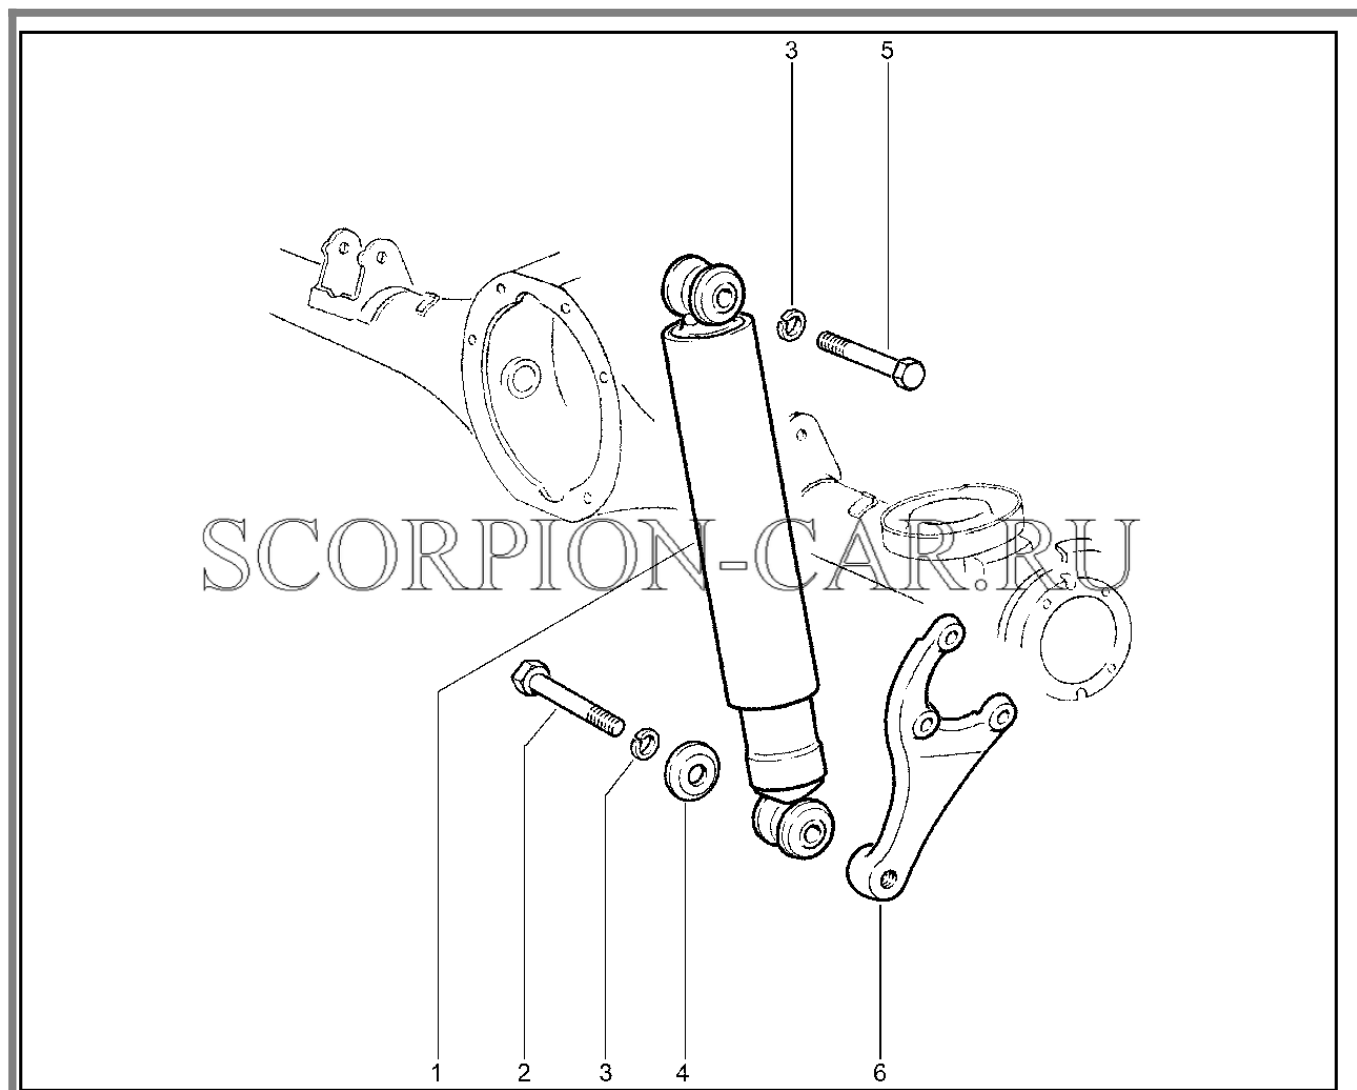

340210. Амортизатор задней подвески

№	Каталожный номер	Доп. номер	Наименование	Номер замены
1	21214-2915004-10	8450075725	Амортизатор задней подвески	21214291540210
1	21214-2915402-10	8450109215	Амортизатор задней подвески	21214291500410
2	00001-0055410-21	8450001049	Болт м12х1,25х60	
3	00001-0005170-70	8450001003	Шайба 12 пружинная	
4	21010-2915544-01	8450074490	Шайба	
5	00001-0055408-31	8450050238	Болт м 12	
6	21230-2915560-01	8450058579	Кронштейн крепления амортизатора нижний правый	
6	21230-2915561-01	8450058582	Кронштейн крепления амортизатора нижний левый