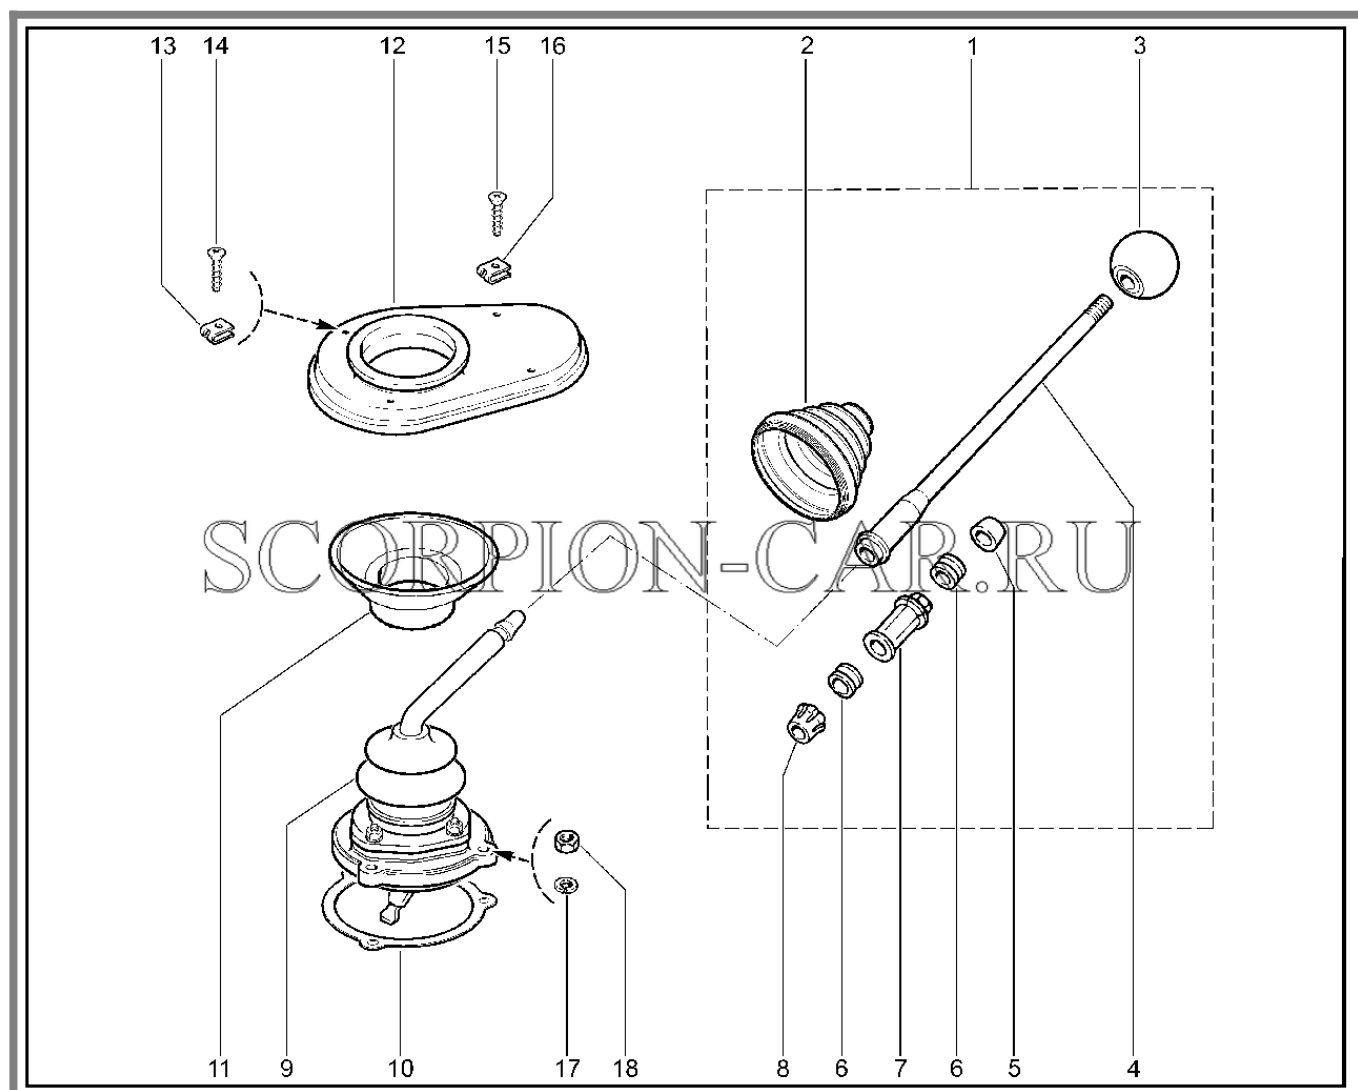

226110. ПРИВОД МЕХАНИЗМА ПЕРЕКЛЮЧЕНИЯ ПЕРЕДАЧ

№	Каталожный номер	Доп. номер	Наименование	Номер замены
1	21050-1703078-21	8450053229	Стержень рычага в сборе	
2	21010-1703101-00	8450052390	Чехол	
3	21050-1703088-10	8450072788	Рукоятка	
4	21010-1703103-00	8450052391	Стержень рычага	
5	21010-1703106-00	8450052392	Подушка демпфера	
6	21010-1703107-00	8450052393	Втулка демпфера	
7	21010-1703109-00	8450052394	Втулка	
8	21010-1703111-00	8450078208	Втулка запорная	

Каталог предоставлен сайтом scorpion-car.ru. При размещении каталога ссылка на страницу загрузки обязательна!