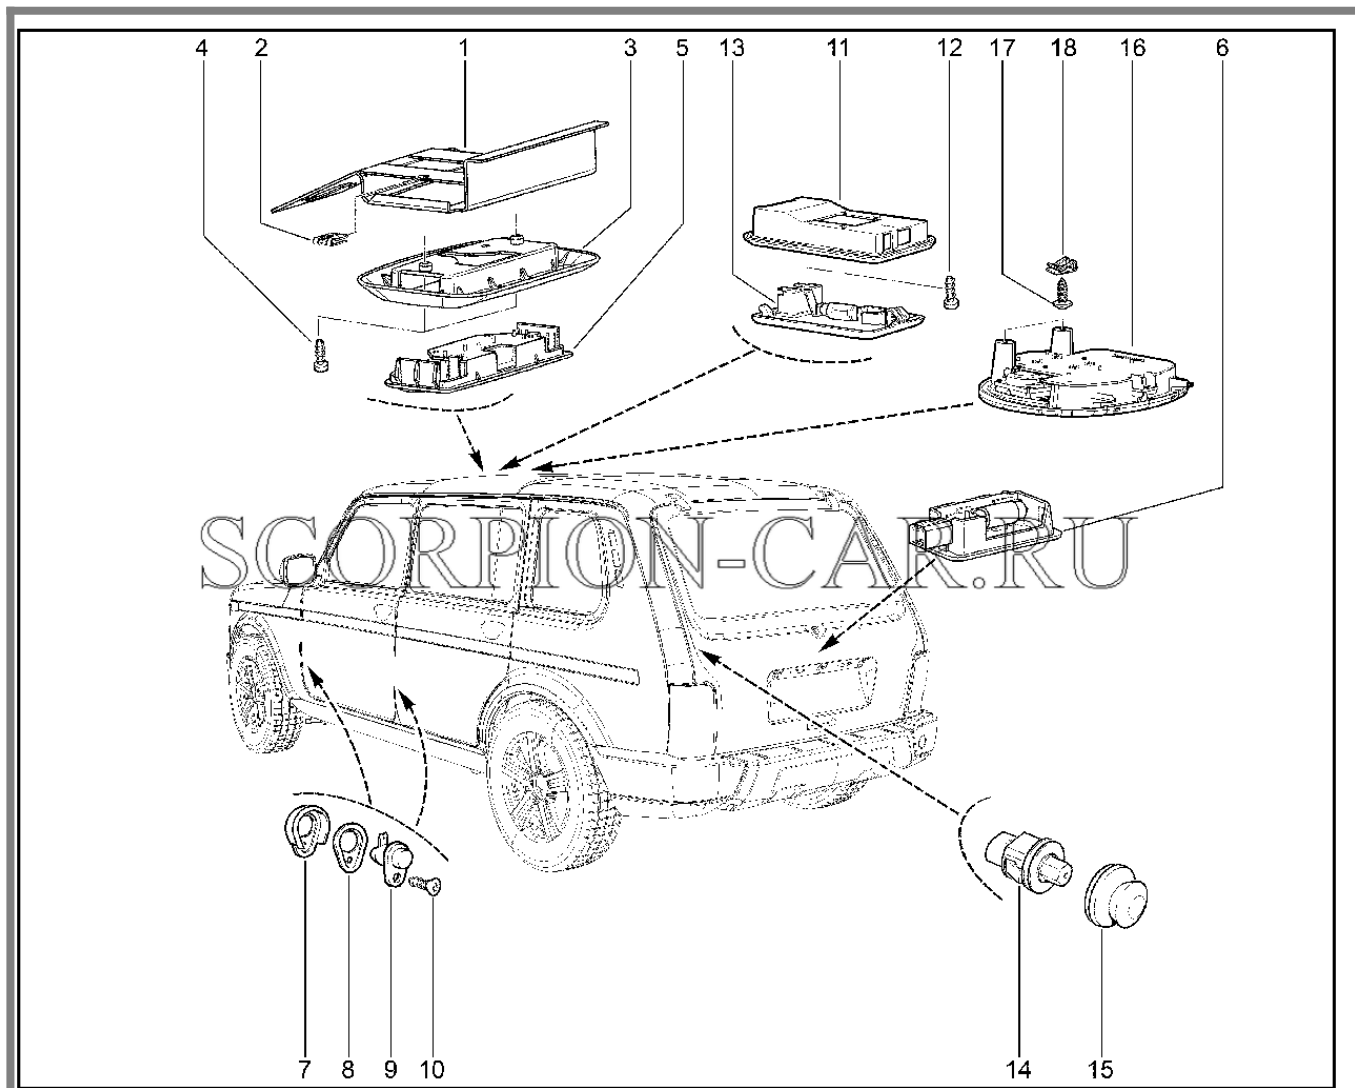

803210. Освещение салона (2131)

№	Каталожный номер	Доп. номер	Наименование	Номер замены
1	21218-3714500-10	8450074640	Кронштейн плафона освещения	
2	00001-0041843-71	8450074465	Держатель 2,5	
3	21700-3714014-00	8450059318	Рамка крепления плафона	
4	00001-0076701-01	8450001357	Винт 4,3x12,7 табл.10631	
5	21700-3714010-01	8450059316	Плафон освещения салона	
6	11180-3714350-00	8450002116	Плафон освещения багажника	
7	21100-3710206-00	8450055361	Колпачок защитный дверного выключателя плафона	
8	21100-3710205-00	8450055360	Прокладка дверного выключателя плафона	

Каталог предоставлен сайтом scorpion-car.ru. При размещении каталога ссылка на страницу [загрузки](#) обязательна!