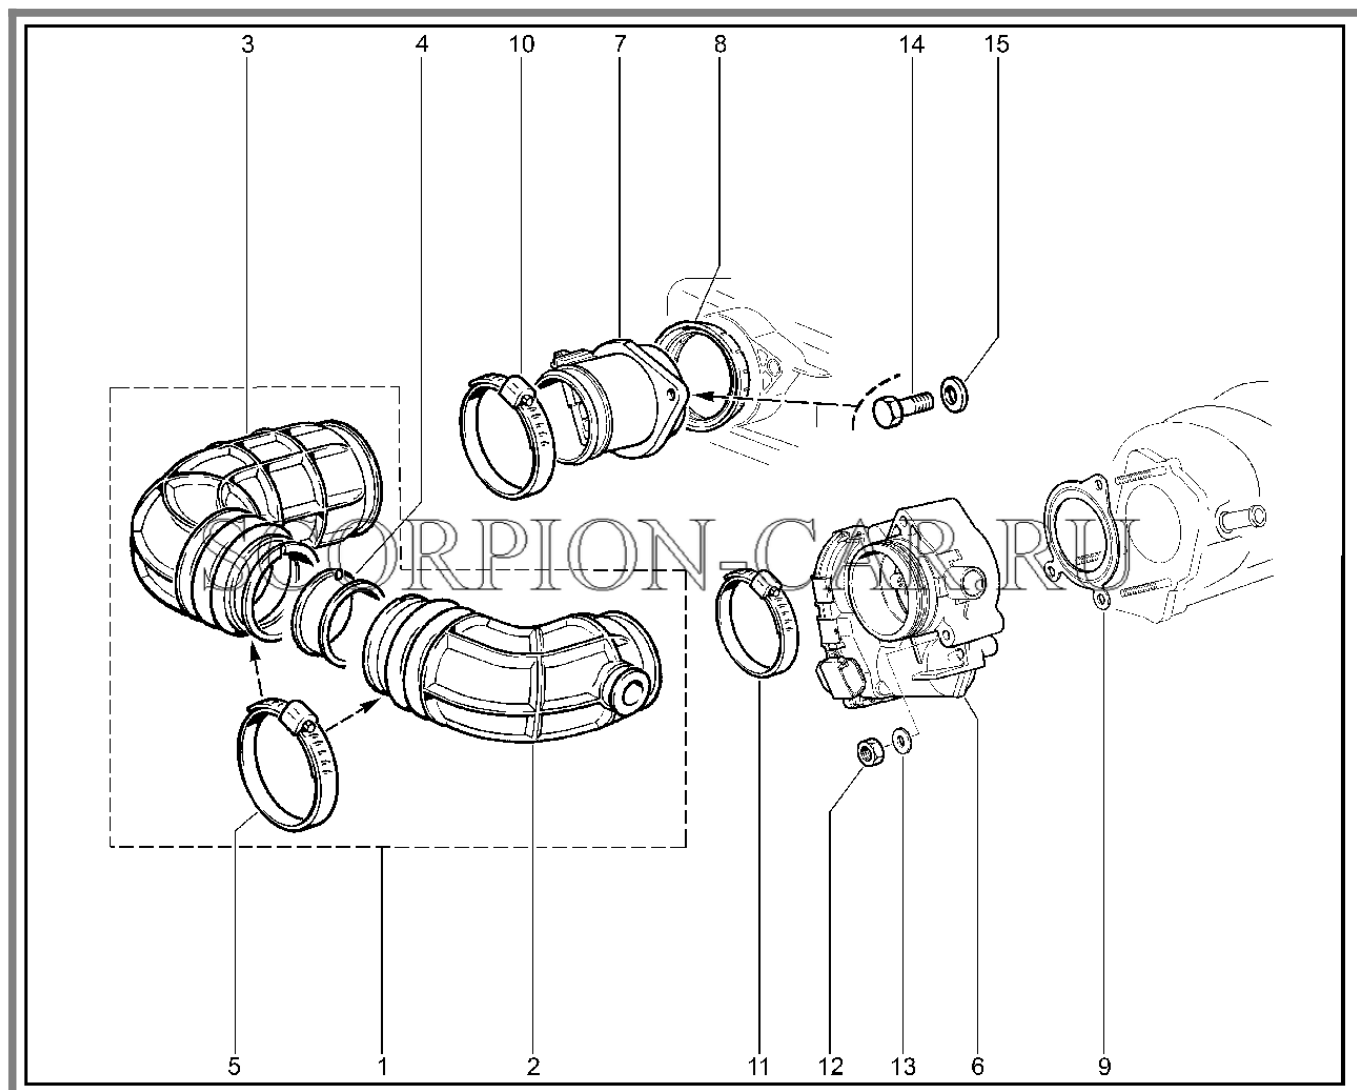

131110. СИСТЕМА ПОДАЧИ ВОЗДУХА

№	Каталожный номер	Доп. номер	Наименование	Номер замены
1	21214-1148030-11	8450057997	Шланг впускной трубы в сборе	
2	21214-1148035-10	8450058001	Шланг впускной трубы	
2	21214-1148035-11	8450058002	Шланг впускной трубы	
3	21214-1148034-00	8450057998	Шланг впускной трубы	
3	21214-1148034-01	8450057999	Шланг впускной трубы	
4	21214-1148041-00	8450058003	Проставка	
5	21120-1148080-01	8450001108	Хомут	
6	21126-1148010-00	8450056638	Патрубок дроссельный	
7	21700-1130010-00	8450059142	Датчик расхода воздуха	

Каталог предоставлен сайтом scorpion-car.ru. При размещении каталога ссылка на страницу загрузки обязательна!