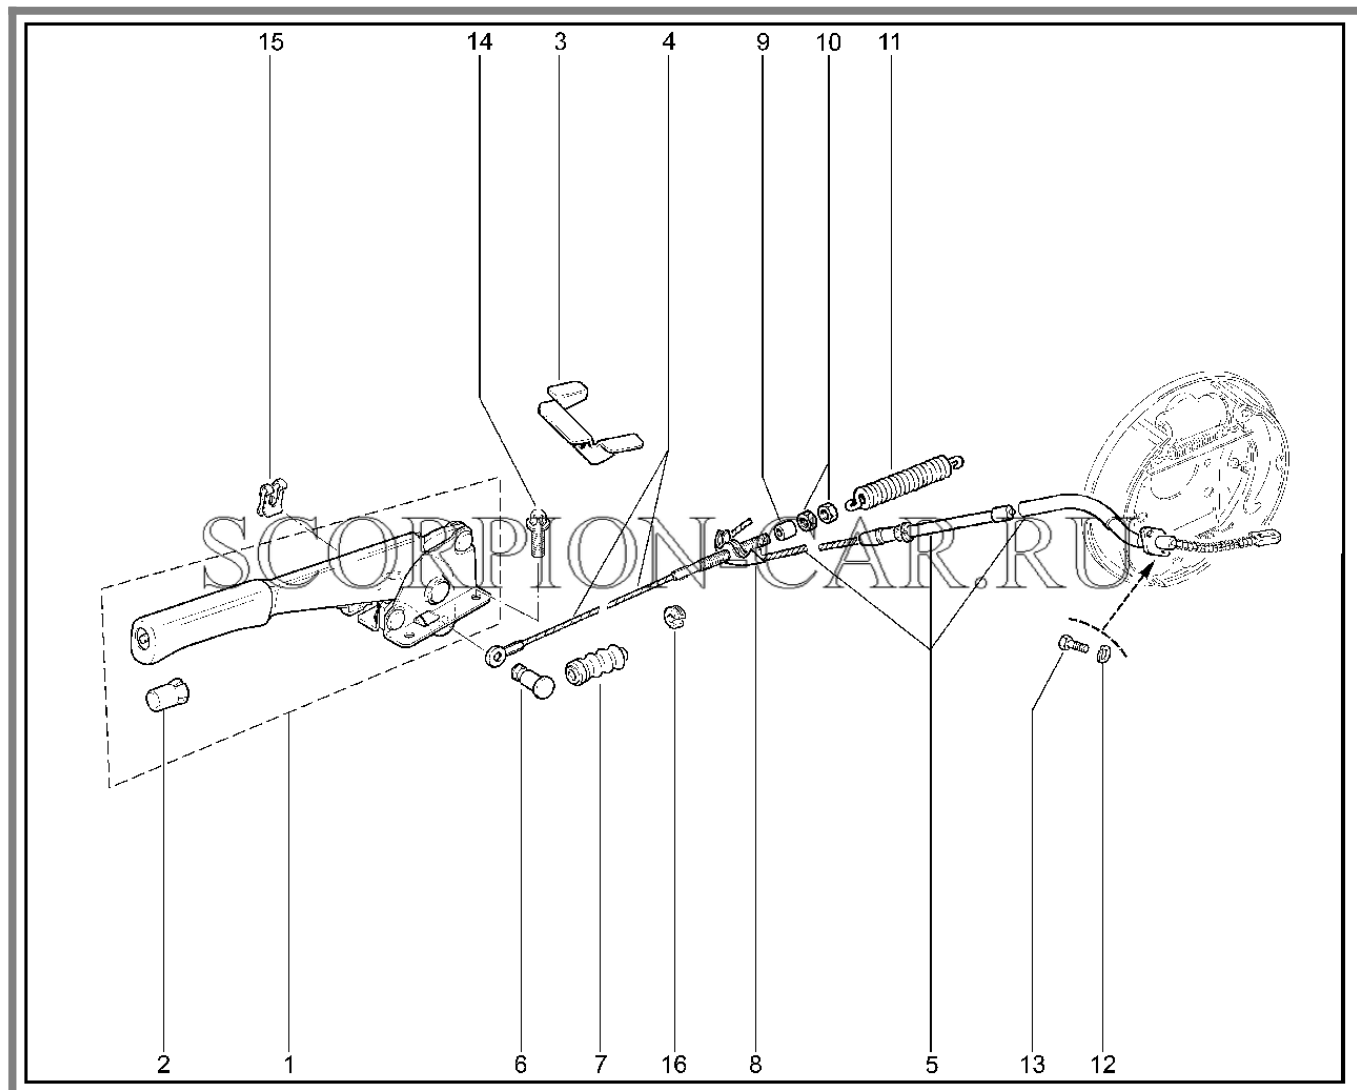

380120. Привод стояночного тормоза (2131)

№	Каталожный номер	Доп. номер	Наименование	Номер замены
1	21080-3508012-20	8450054213	Рычаг привода ручного тормоза	
2	21100-3508039-00	8450055336	Кнопка рычага	
3	21310-3508263-00	8450082333	Кронштейн	
4	21310-3508068-00	8450058970	Трос передний	
5	21214-3508180-00	8450058143	Трос привода тормоза задний	
6	21080-3508073-00	8450074540	Ось тяги	
7	21080-3508046-00	8450001302	Чехол защитный	
8	21010-3508075-00	8450052636	Направляющая заднего троса	
9	21010-3508076-00	8450074503	Втулка заднего наконечника	

Каталог предоставлен сайтом scorpion-car.ru. При размещении каталога ссылка на страницу загрузки обязательна!