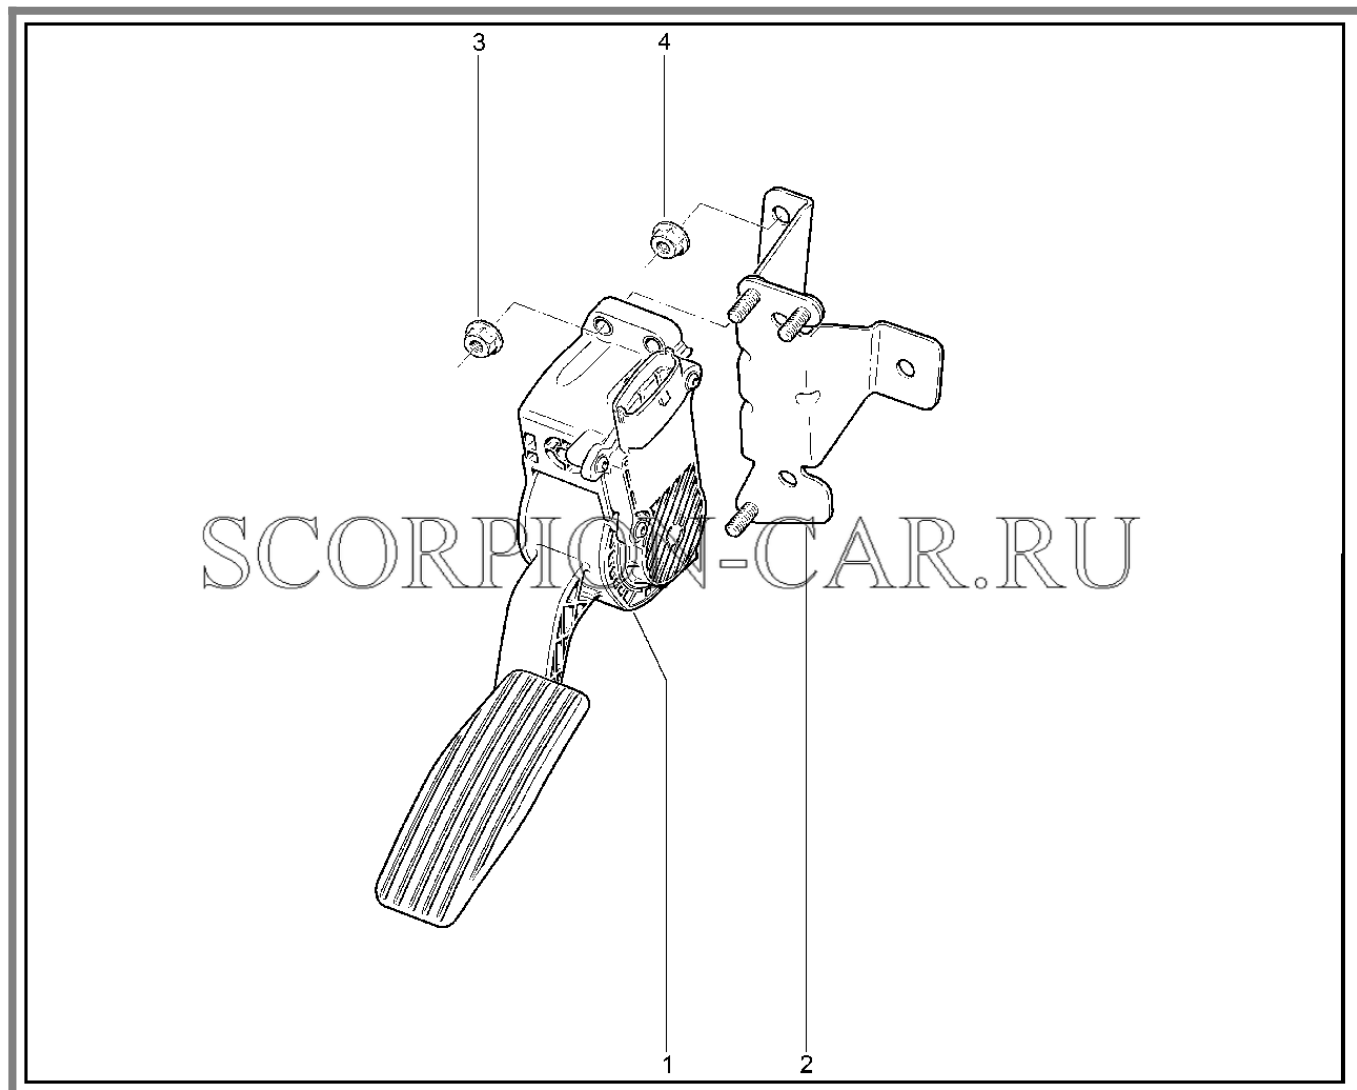

134110. ПЕДАЛЬ ПРИВОДА АКСЕЛЕРАТОРА

№	Каталожный номер	Доп. номер	Наименование	Номер замены
1	21214-1108500-01	8450057982	Педаля акселератора электронная	
2	21214-1108510-00	8450057983	Кронштейн педали акселаратора	
3	00001-0038322-01	8450001150	Гайка м8 с зубчатым буртиком	
4	00001-0038321-01	8450001066	Гайка м6