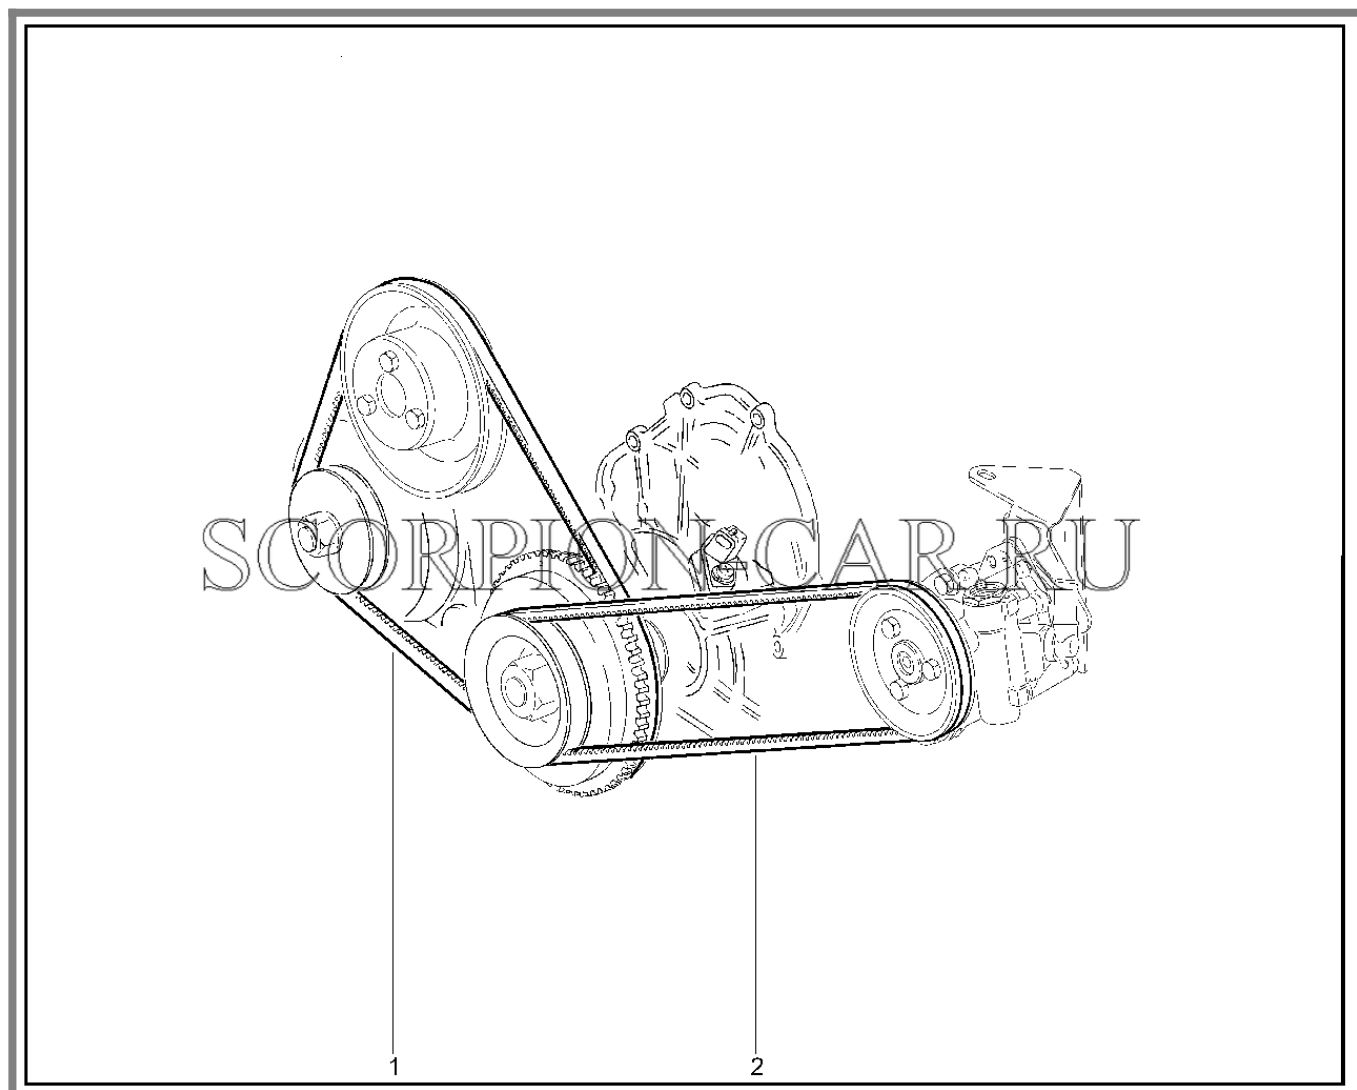

117110. ПРИВОД ВСПОМОГАТЕЛЬНЫХ АГРЕГАТОВ (авто.без КУ)

№	Каталожный номер	Доп. номер	Наименование	Номер замены
1	21070-1308020-00	8450053582	Ремень привода водяного насоса	
2	21214-3407042-00	8450058108	Ремень привода насоса гидроусилителя