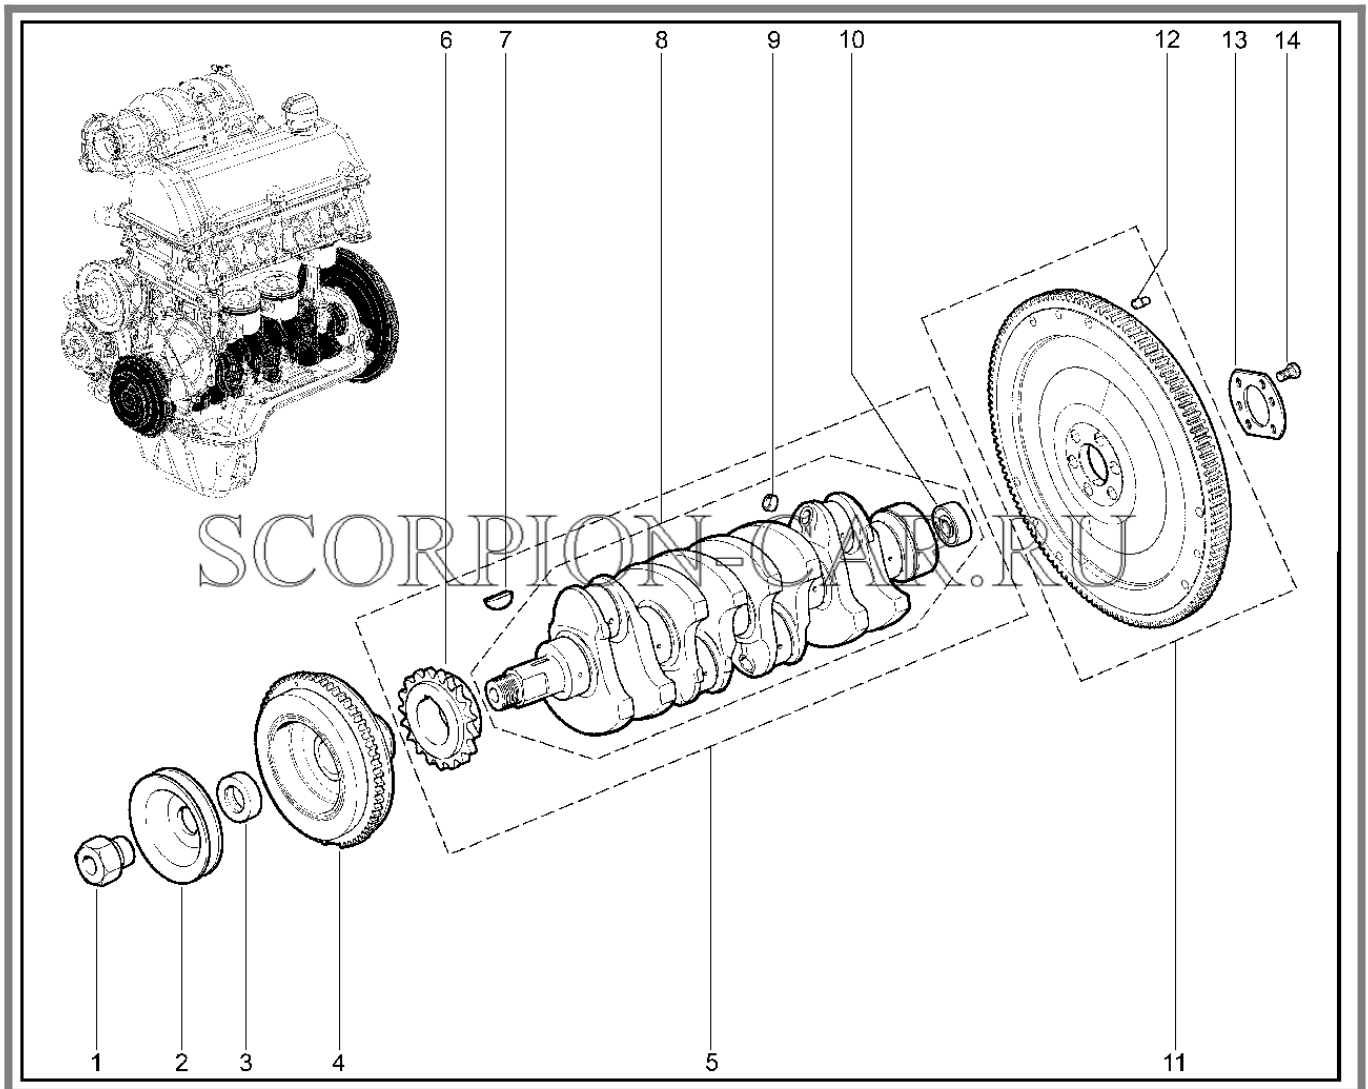

112110. ВАЛ КОЛЕНЧАТЫЙ ДВИГАТЕЛЯ ДЛЯ АВТОМОБИЛЯ БЕЗ КУ

№	Каталожный номер	Доп. номер	Наименование	Номер замены
1	21214-3407178-00	8450058109	Гайка	
2	21310-3407184-10	8450058966	Шкив привода насоса гидроусилителя	
2	21310-3407184-11	8450058967	Шкив привода насоса гидроусилителя	
3	21214-3407192-00	8450058110	Проставка	
4	21214-1005058-11	8450057887	Демпфер	
5	21230-1005012-00	8450079029	Вал коленчатый в сборе	
6	21230-1005030-00	8450079088	Звездочка вала коленчатого	

Каталог предоставлен сайтом scorpion-car.ru. При размещении каталога ссылка на страницу загрузки обязательна!