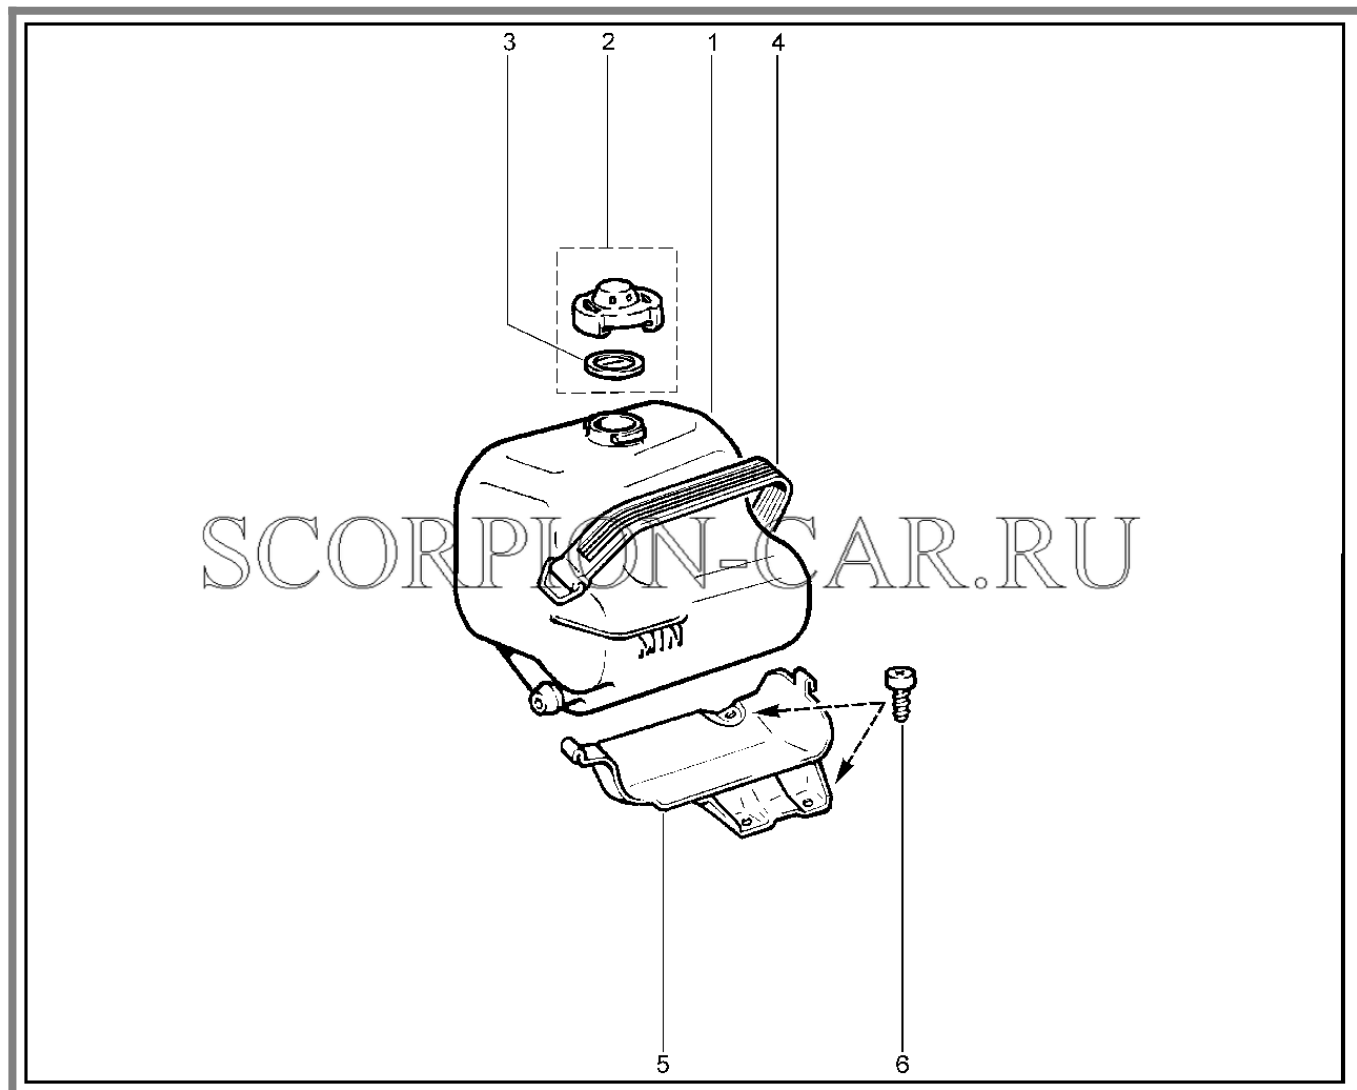

161110. БАЧОК РАСШИРИТЕЛЬНЫЙ

№	Каталожный номер	Доп. номер	Наименование	Номер замены
1	21214-1311014-00	8450058056	Бачок расширительный	
2	21050-1311065-00	8450108515	Пробка бачка расширительного в сборе	
3	21010-1311067-00	8450052310	Прокладка пробки бачка расширительного	
4	21050-1311090-00	8450053224	Ремень крепления расширительного бачка	
5	21214-1311082-00	8450058057	Кронштейн крепления расширительного бачка	
6	00001-0076710-01	8450001280	Винт 4,9x9,5 самонарезающий