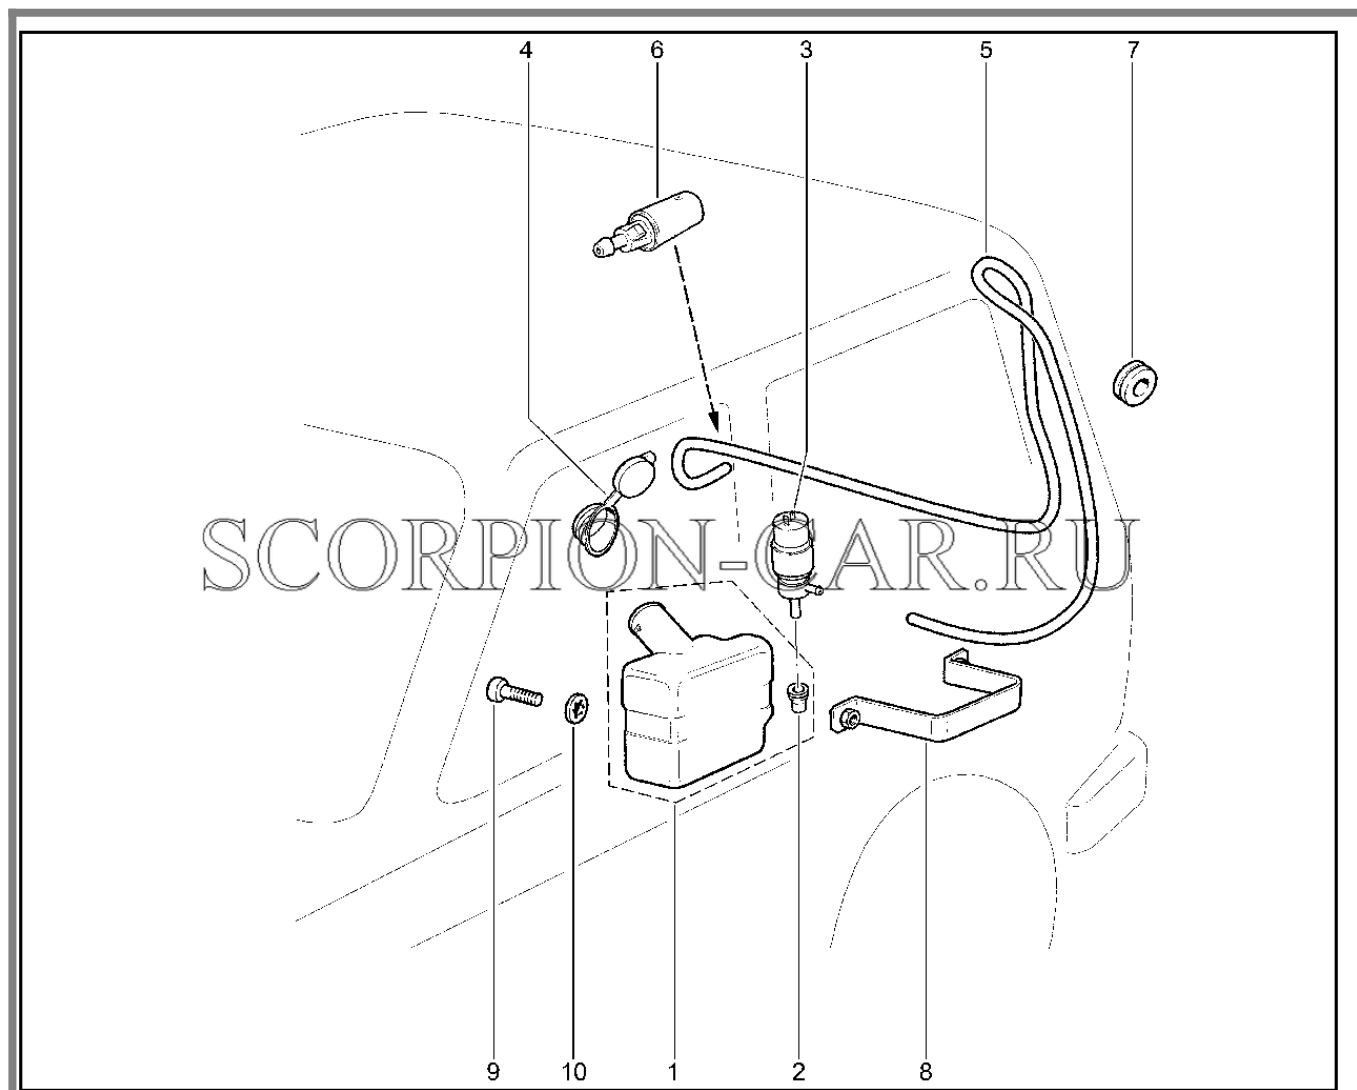

853110. Омыватель стекла двери задка

№	Каталожный номер	Доп. номер	Наименование	Номер замены
1	21040-6318015-00	8450053176	Бачок омывателя стекла двери задка в сборе	
2	21080-5208458-00	8450108434	Уплотнитель насоса омывателя	
3	21080-5208009-26	8450054360	Насос омывателя	
4	21040-6318022-00	8450053177	Крышка бачка омывателя	
5	21213-6314426-10	8450057822	Трубка омывателя стекла двери задка	
6	21040-6318060-01	8450053178	Жиклер омывателя стекла двери задка	
7	21010-3724317-00	8450012602	Уплотнитель