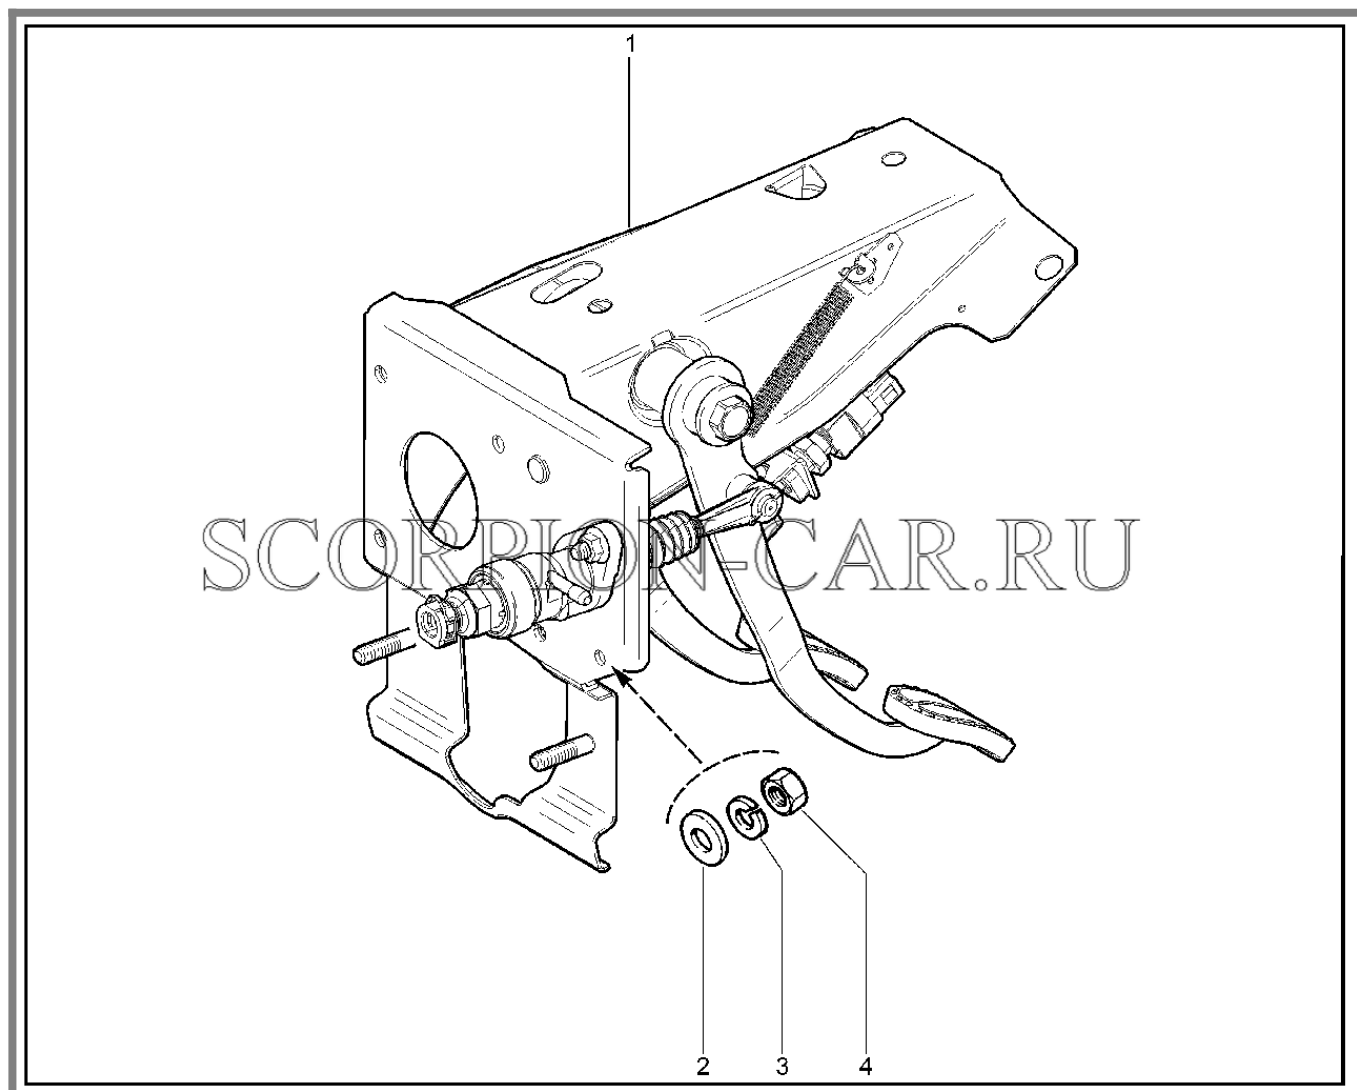

212110. ПЕДАЛИ СЦЕПЛЕНИЯ И ТОРМОЗА

№	Каталожный номер	Доп. номер	Наименование	Номер замены
1	21214-1602006-30	8450075774	Педали сцепления и тормоза в сборе	
2	00001-0026437-01	8450001123	Шайба 6x18	
3	00001-0005164-70	8450001046	Шайба пружинная табл 10188	
4	00001-0058962-11	8450001091	Гайка м6 табл.10112