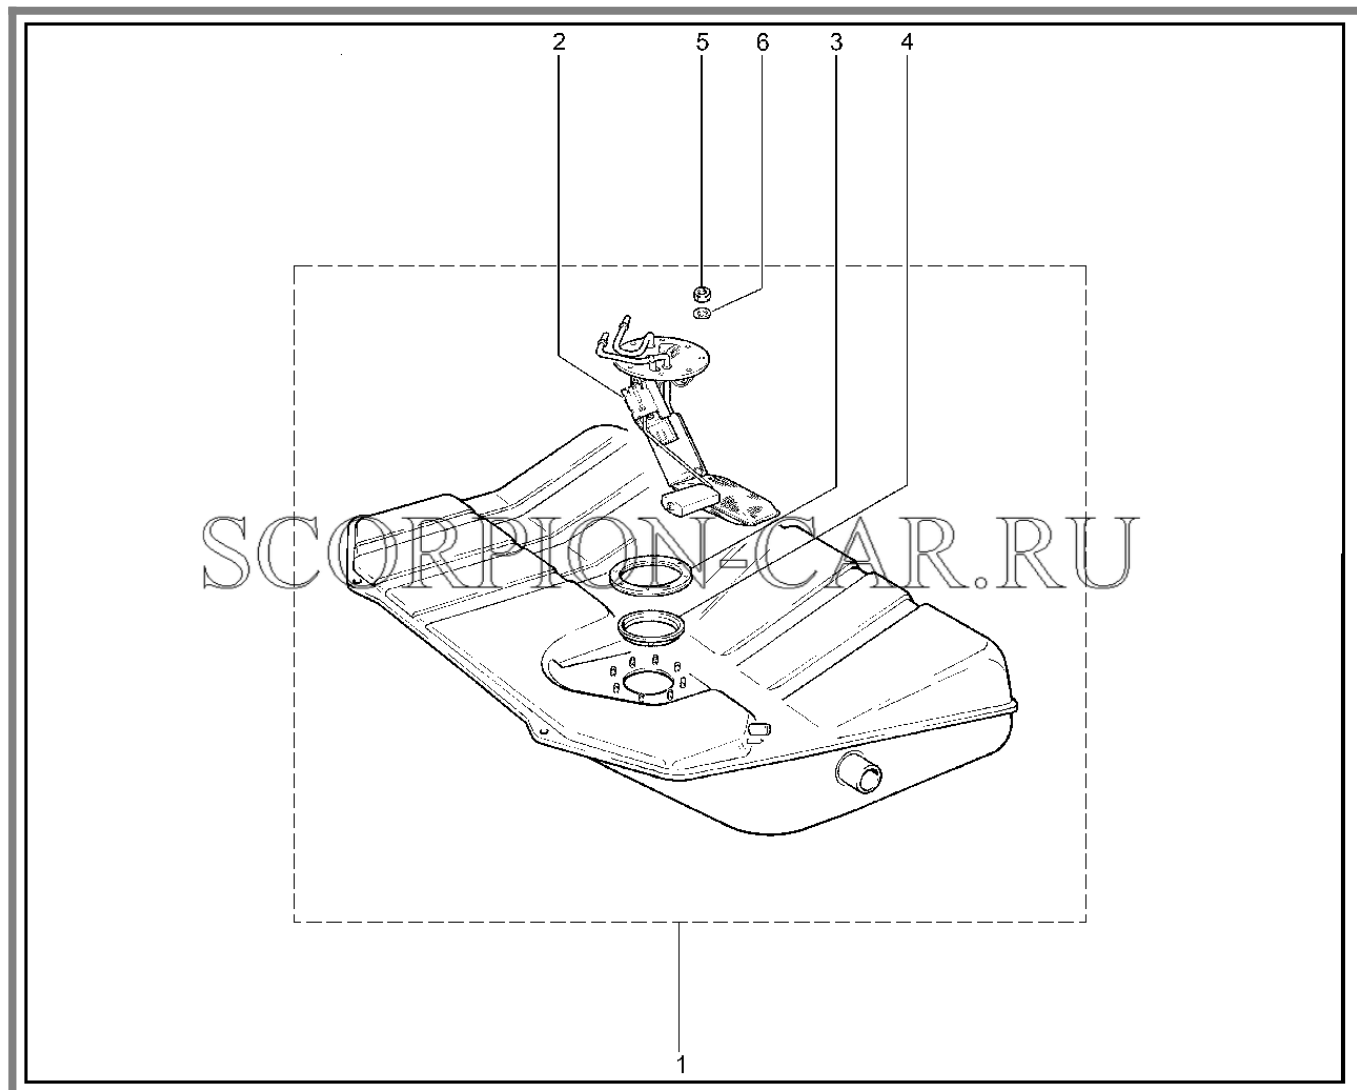

120220. БАК ТОПЛИВНЫЙ (2131)(россыпь)

№	Каталожный номер	Доп. номер	Наименование	Номер замены
1	21313-1101010-50	8450059097	Бак топливный в сборе	
2	21313-1139009-20	8450059108	Электробензонасос	
2	21313-1139009-22	8450108500	Электробензонасос	
3	21214-1101138-20	8450108494	Прокладка электробензонасоса	
4	21214-1101274-00	8450057945	Кольцо ограничительное	
5	00001-0007940-11	8450001094	Гайка м4 низкая	
6	00001-0011953-70	8450050071	Шайба 4 пружинная