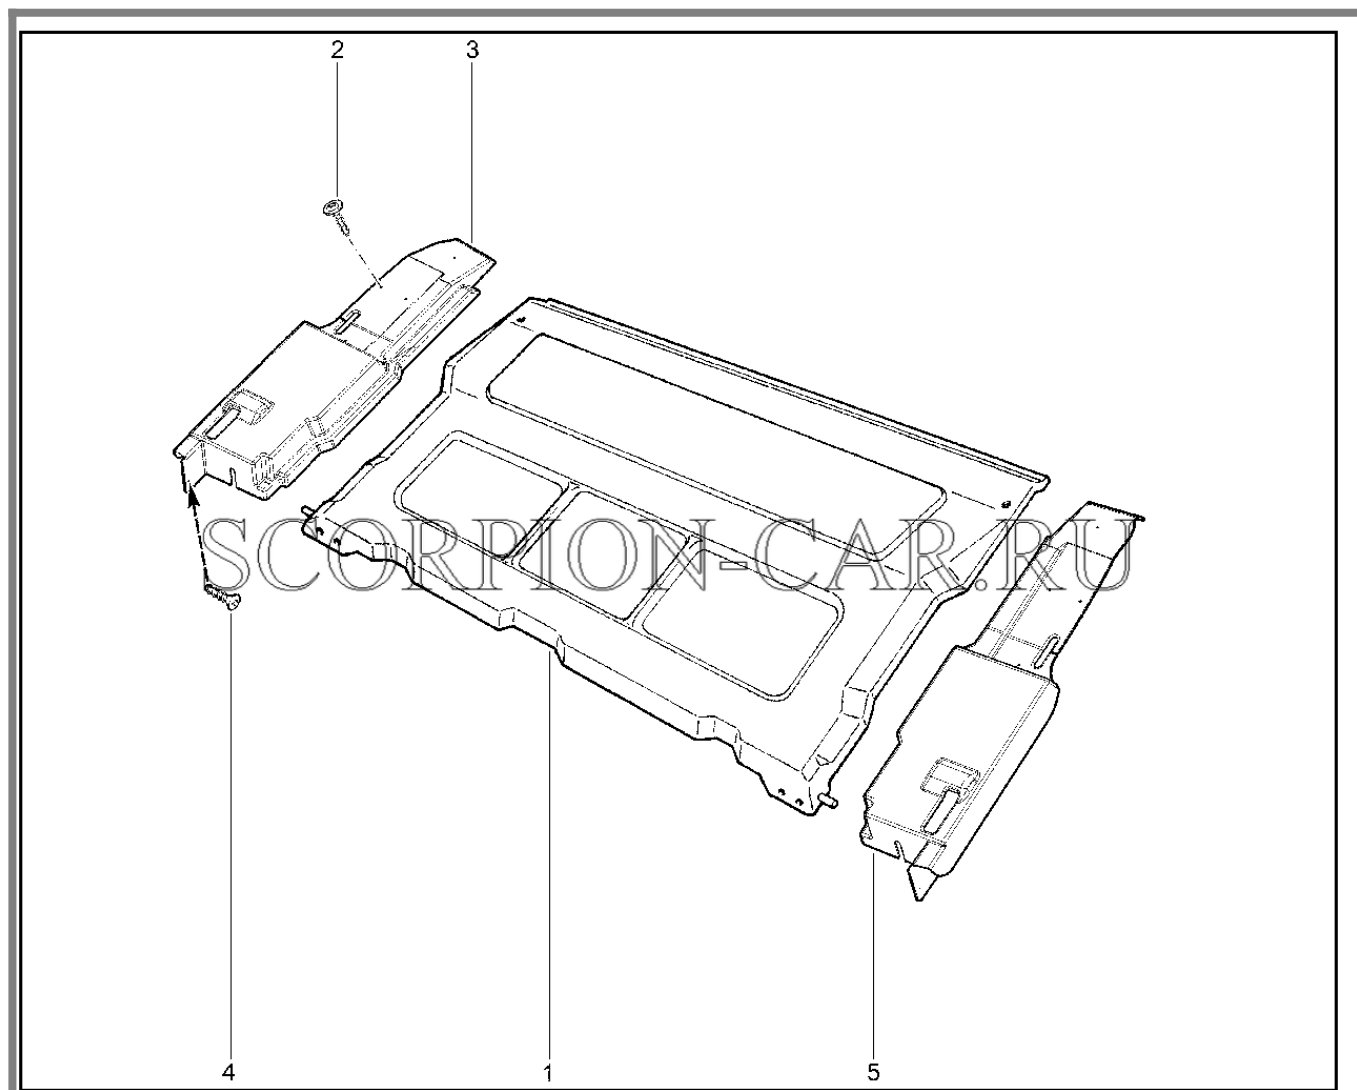

740210. Полка багажника (2131)

№	Каталожный номер	Доп. номер	Наименование	Номер замены
1	21043-5607010-01	8450053183	Полка багажника	
2	11180-8212786-00	8450001865	Винт крепления накладки	
3	21310-5607072-10	8450059045	Опора полки багажника правая	
4	00001-0076790-07	8450050286	Винт 3,6x19	
5	21310-5607073-10	8450059046	Опора полки багажника левая