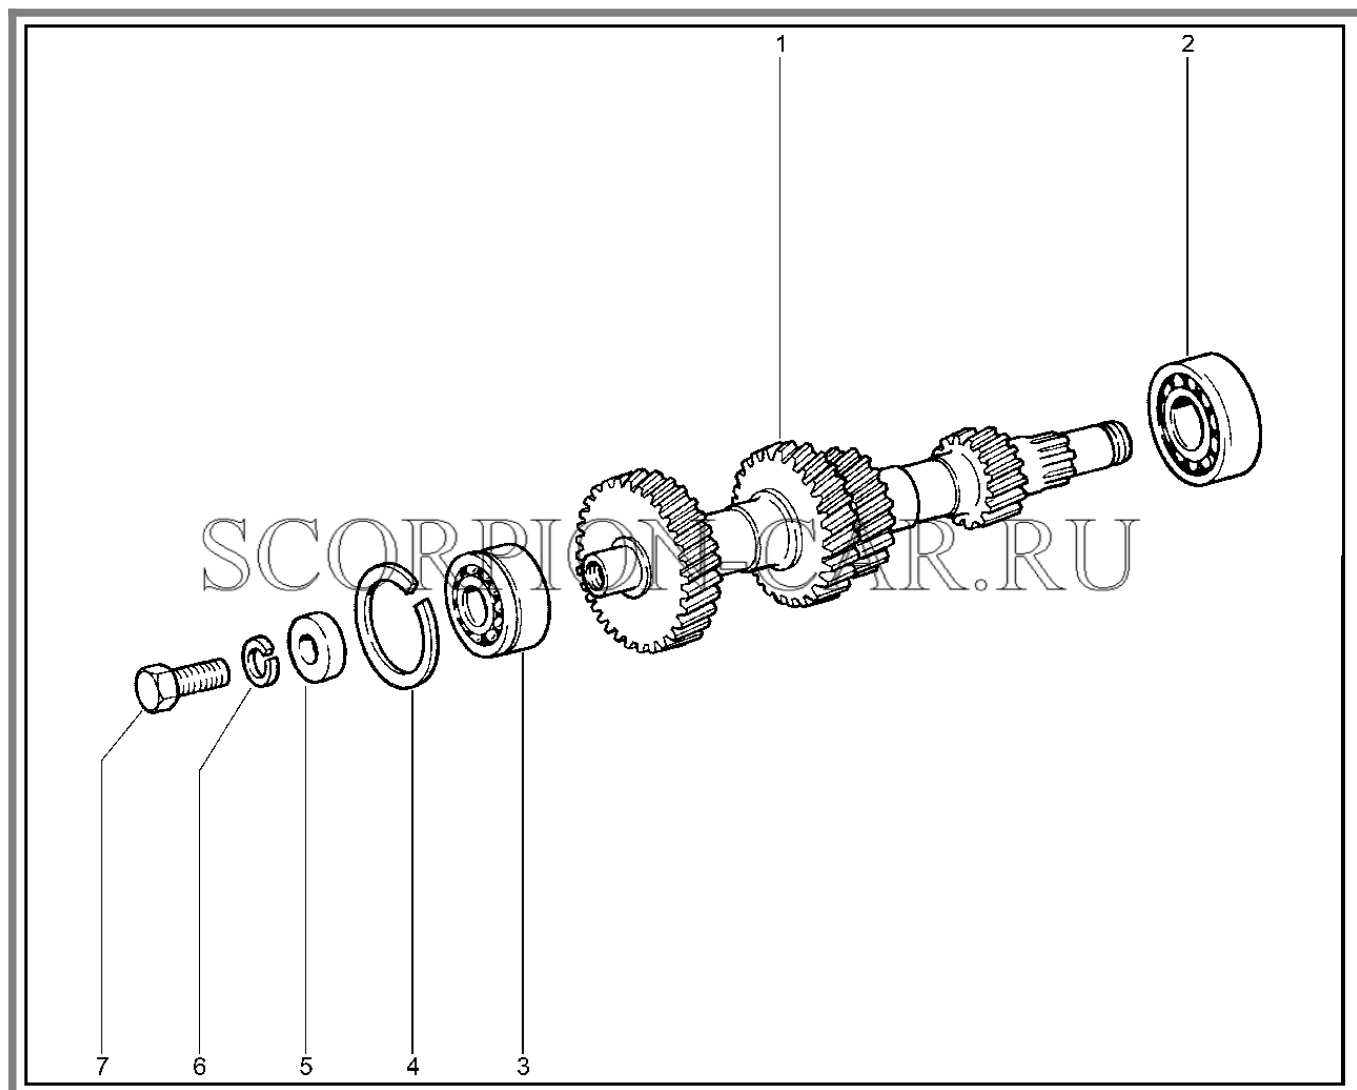

223110. ВАЛ ПРОМЕЖУТОЧНЫЙ

№	Каталожный номер	Доп. номер	Наименование	Номер замены
1	21070-1701050-00	8450108593	Блок шестерен	
2	21070-1701073-00	8450053588	Подшипник промежуточного вала задний	
2	21070-1701073-01	8450108568	Подшипник промежуточного вала задний	
2	21070-1701073-02	8450053589	Подшипник промежуточного вала задний	
3	21010-1701068-01	8450052355	Подшипник промежуточного вала передний	
3	21070-1701068-00	8450108565	Подшипник промежуточного вала передний