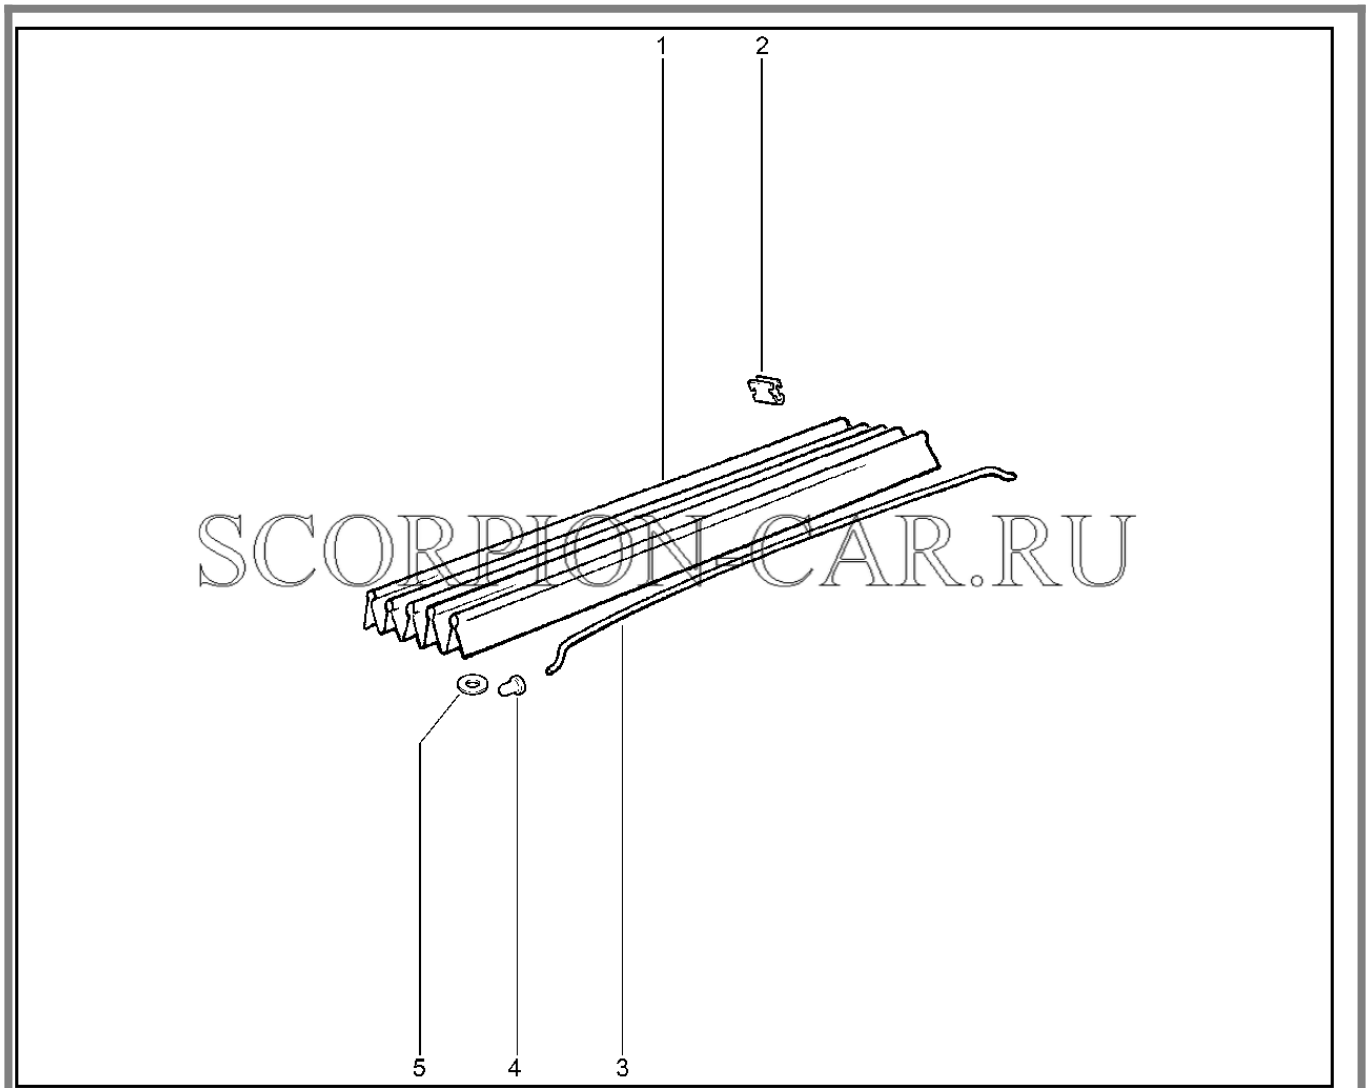

711010. Обивка крыши

№	Каталожный номер	Доп. номер	Наименование	Номер замены
1	21210-5004102-20	8450076221	Обивка крыши	
1	21310-5004101-10	8450059001	Обивка крыши в сборе	
3	21210-5004106-00	8450057370	Дуга обивки крыши	
4	21213-5702208-00	8450057764	Втулка обивки крыши	
5	00002-0204136-01	8450050304	Шайба 8