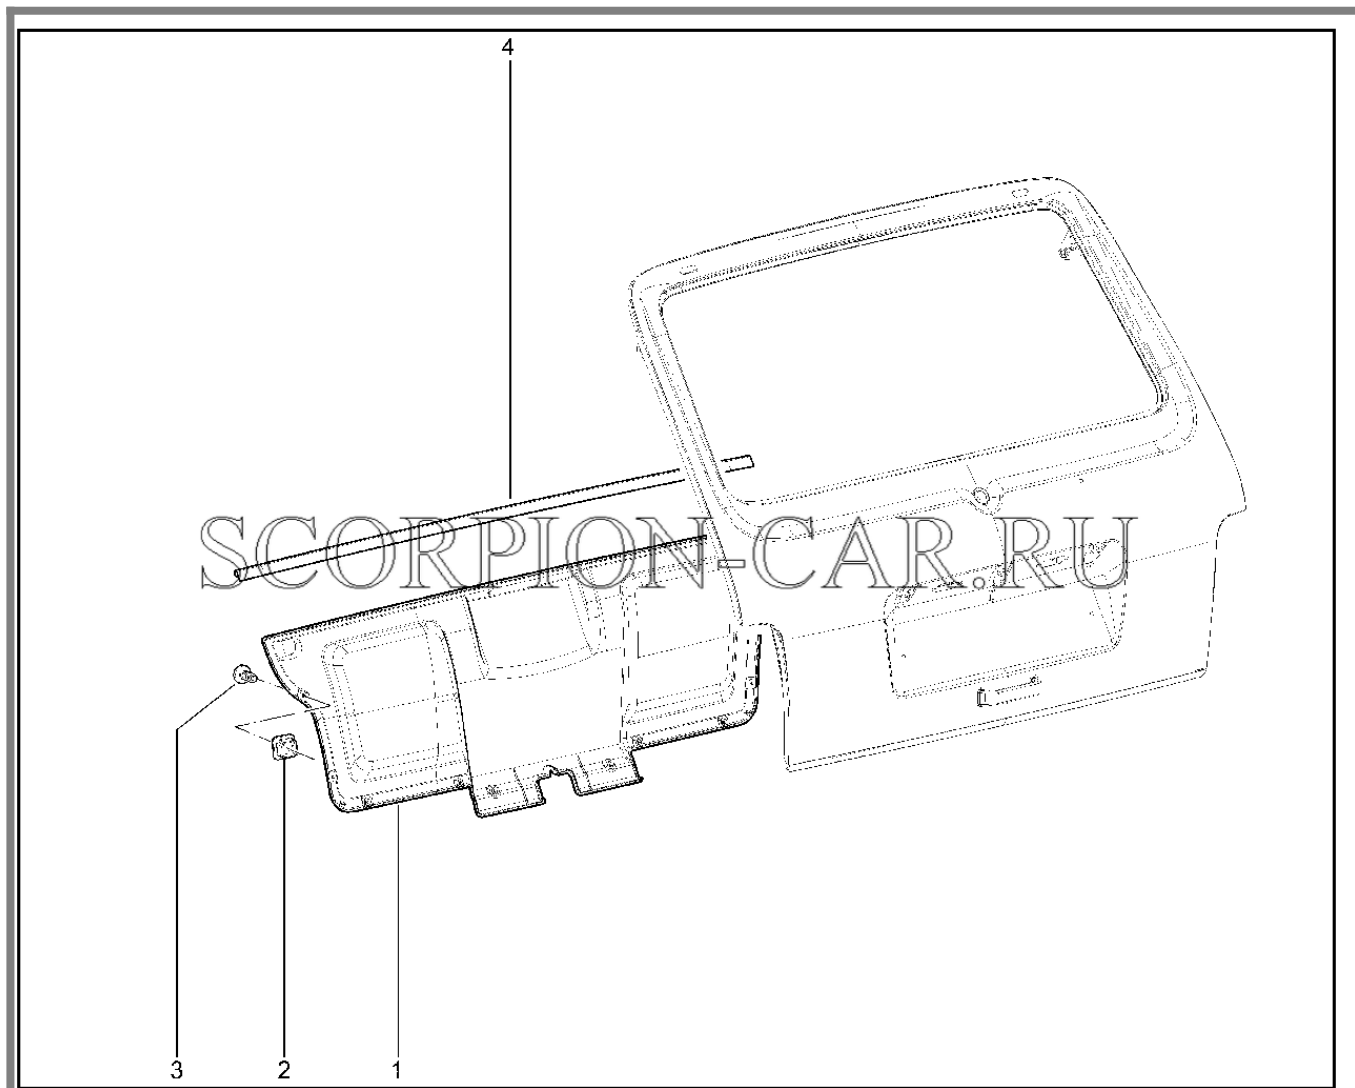

720310. Обивка дверей задка

№	Каталожный номер	Доп. номер	Наименование	Номер замены
1	21214-6302014-00	8450075746	Обивка двери задка	
2	21050-6816096-00	8450001704	Гайка	
3	21140-5325388-00	8450001274	Винт 4.9x16 самонарезающий	
4	21210-6302030-10	8450057495	Накладка двери задка