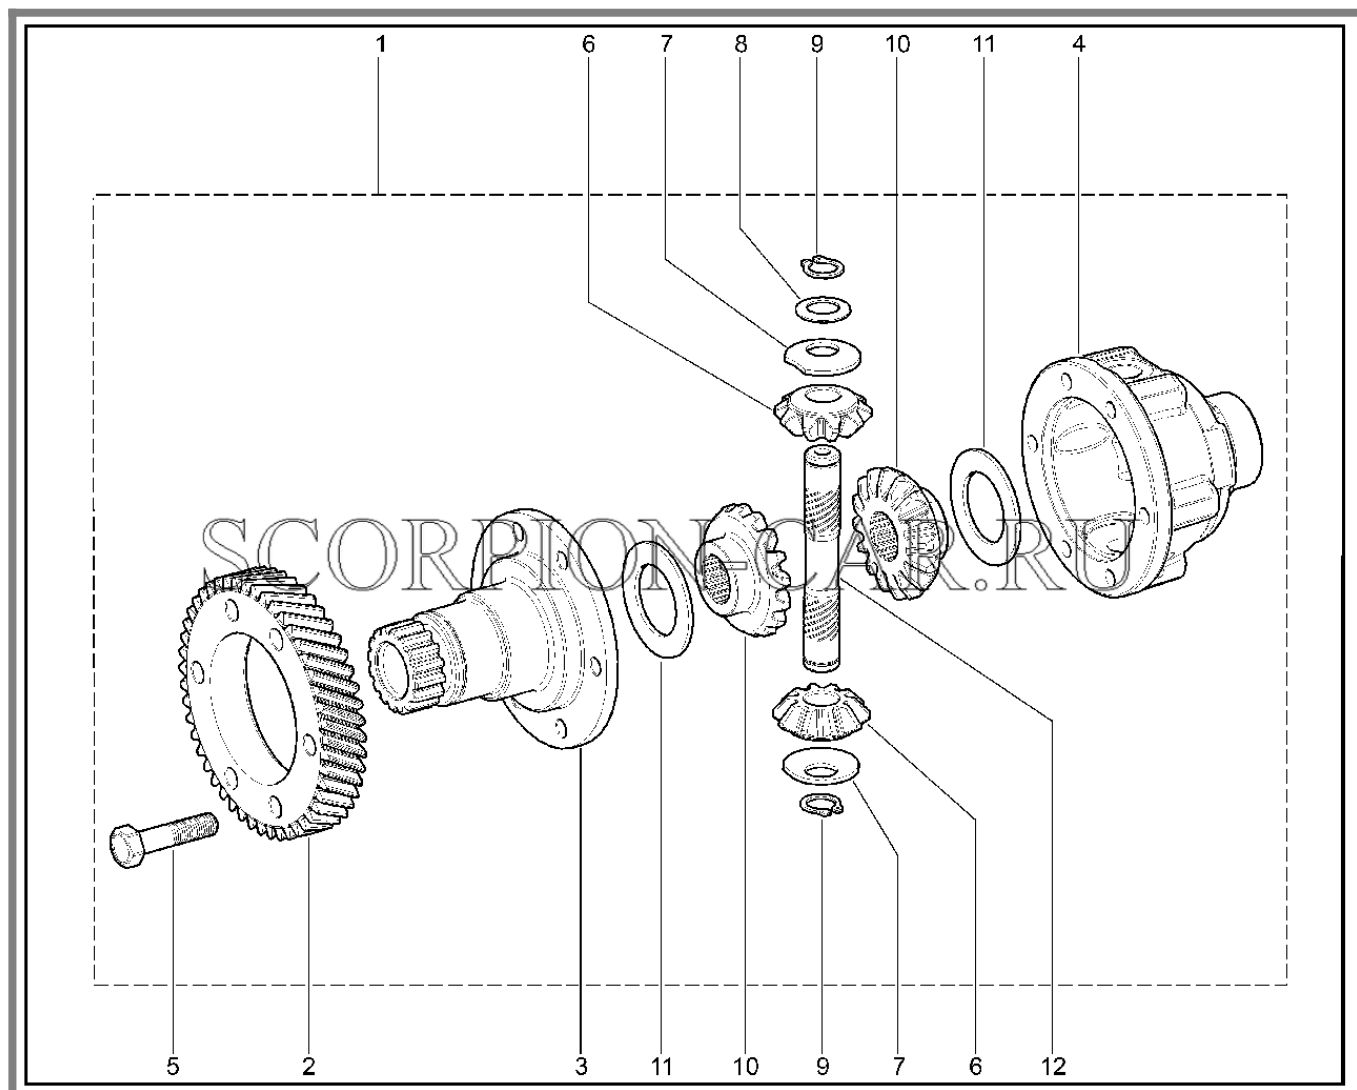

235110. ДИФФЕРЕНЦИАЛ РАЗДАТОЧНОЙ КОРОБКИ

№	Каталожный номер	Доп. номер	Наименование	Номер замены
1	21230-1802150-00	8450108802	Дифференциал в сборе	
2	21213-1802180-00	8450108815	Шестерня ведомая	
3	21230-1802162-00	8450108814	Корпус дифференциала передний	
4	21230-1802163-00	8450108816	Корпус дифференциала задний	
5	00001-0042339-30	8450050214	Болт м10х1,25х45 самоконтрящийся	
6	21010-2403055-01	8450006087	Сателлит дифференциала	
7	21210-1802161-00	8450108804	Шайба упорная	
8	21210-1802157-10	8450108803	Шайба пружинная оси сателлитов	

Каталог предоставлен сайтом scorpion-car.ru. При размещении каталога ссылка на страницу загрузки обязательна!