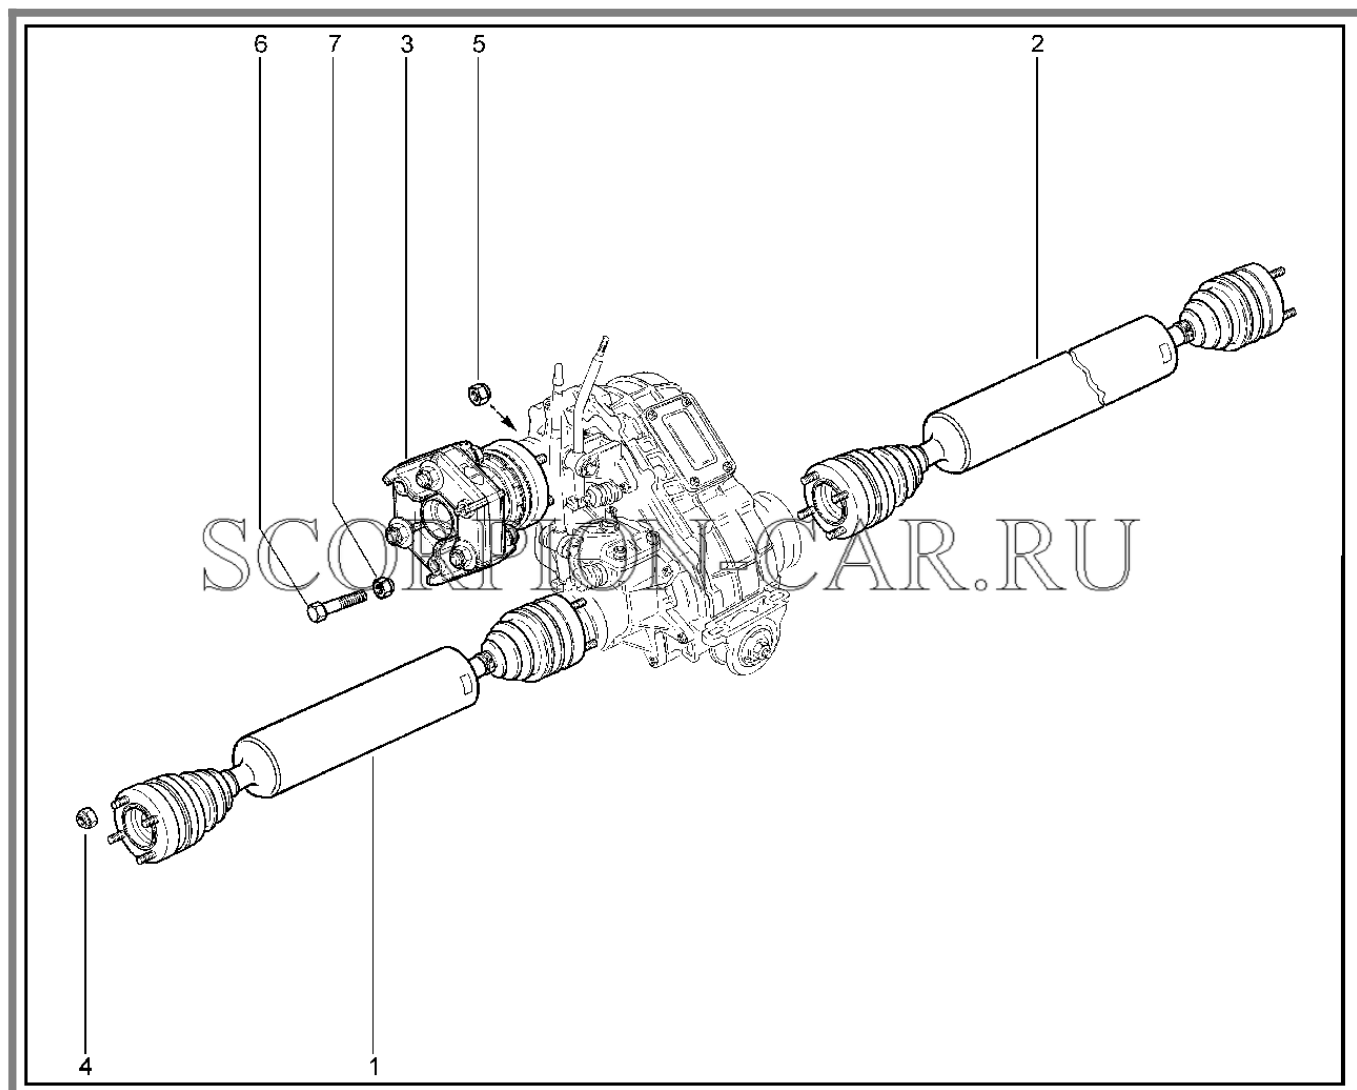

240110. ПРИВОД РАЗДАТОЧНОЙ КОРОБКИ И МОСТОВ (21214)

№	Каталожный номер	Доп. номер	Наименование	Номер замены
1	21214-2203012-00	8450058073	Вал карданный передний в сборе	21214220301202
1	21214-2203012-02	8450083172	Вал карданный передний в сборе	21214220301200
2	21214-2201012-00	8450058071	Вал карданный задний в сборе	21214220301202
2	21214-2201012-02	8450083237	Вал карданный задний в сборе	21214220101200
3	21213-2202010-10	8450082576	Вал карданный промежуточный в сборе	
4	00001-0061041-11	8450001211	Гайка м8 самоконтрящаяся	
5	00001-0061041-11	8450001211	Гайка м8 самоконтрящаяся	

Каталог предоставлен сайтом scorpion-car.ru. При размещении каталога ссылка на страницу загрузки обязательна!