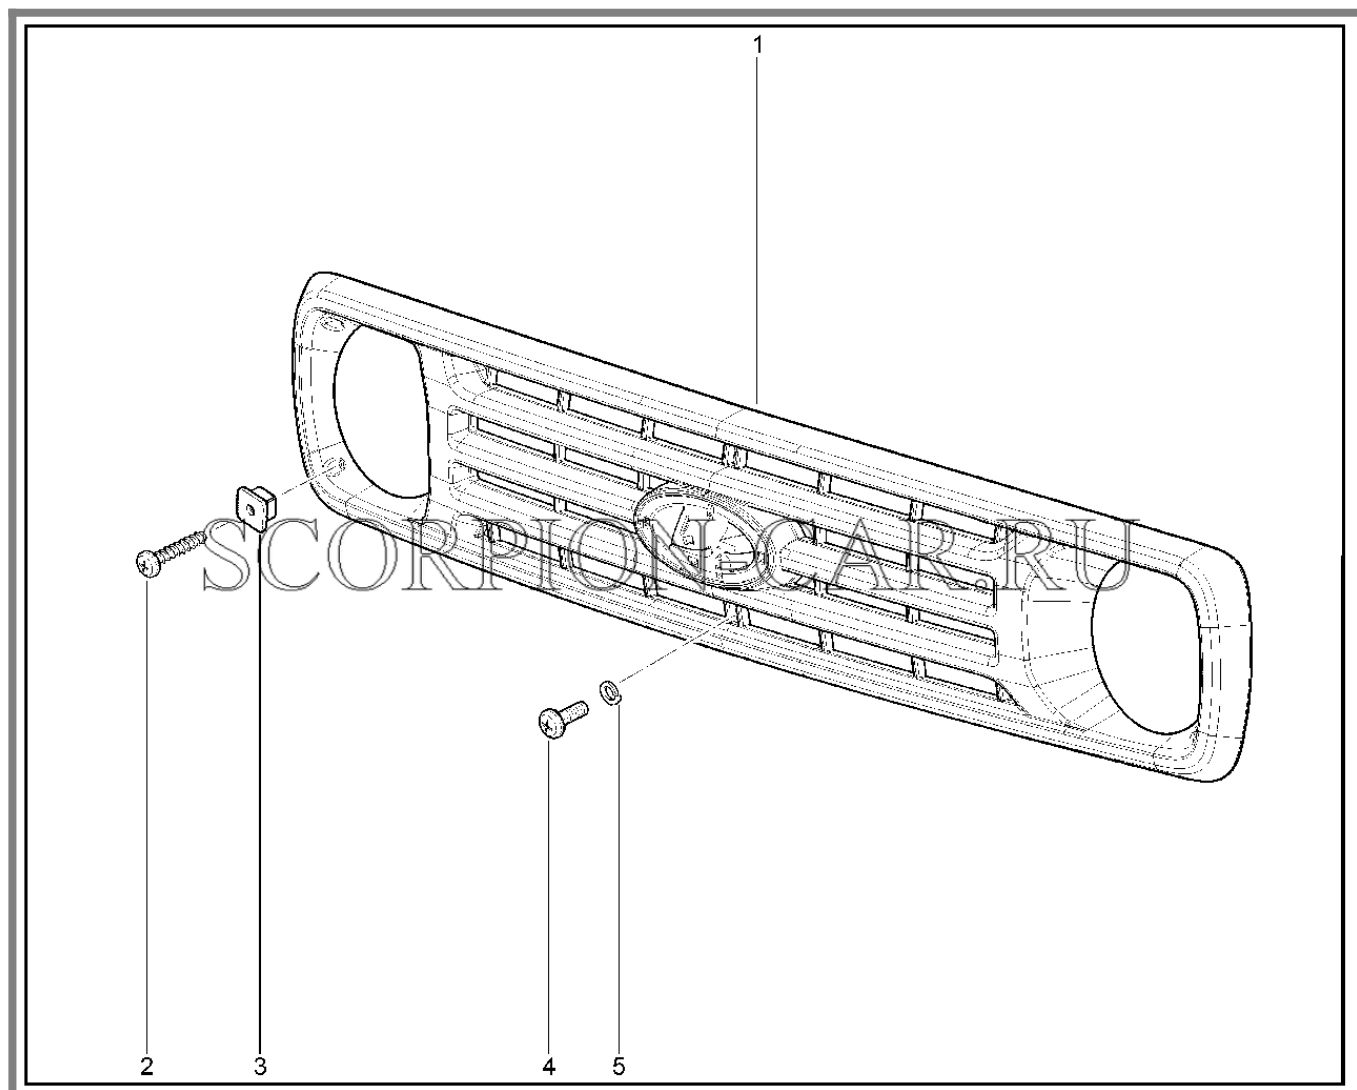

552510. НАКЛАДКИ ПОРОГОВ ДВЕРЕЙ

№	Каталожный номер	Доп. номер	Наименование	Номер замены
1	21310-8212288-00	8450076714	Накладка порога передняя	
2	21310-8212289-00	8450076715	Накладка порога задняя	

555140. ОБЛИЦОВКА РАДИАТОРА