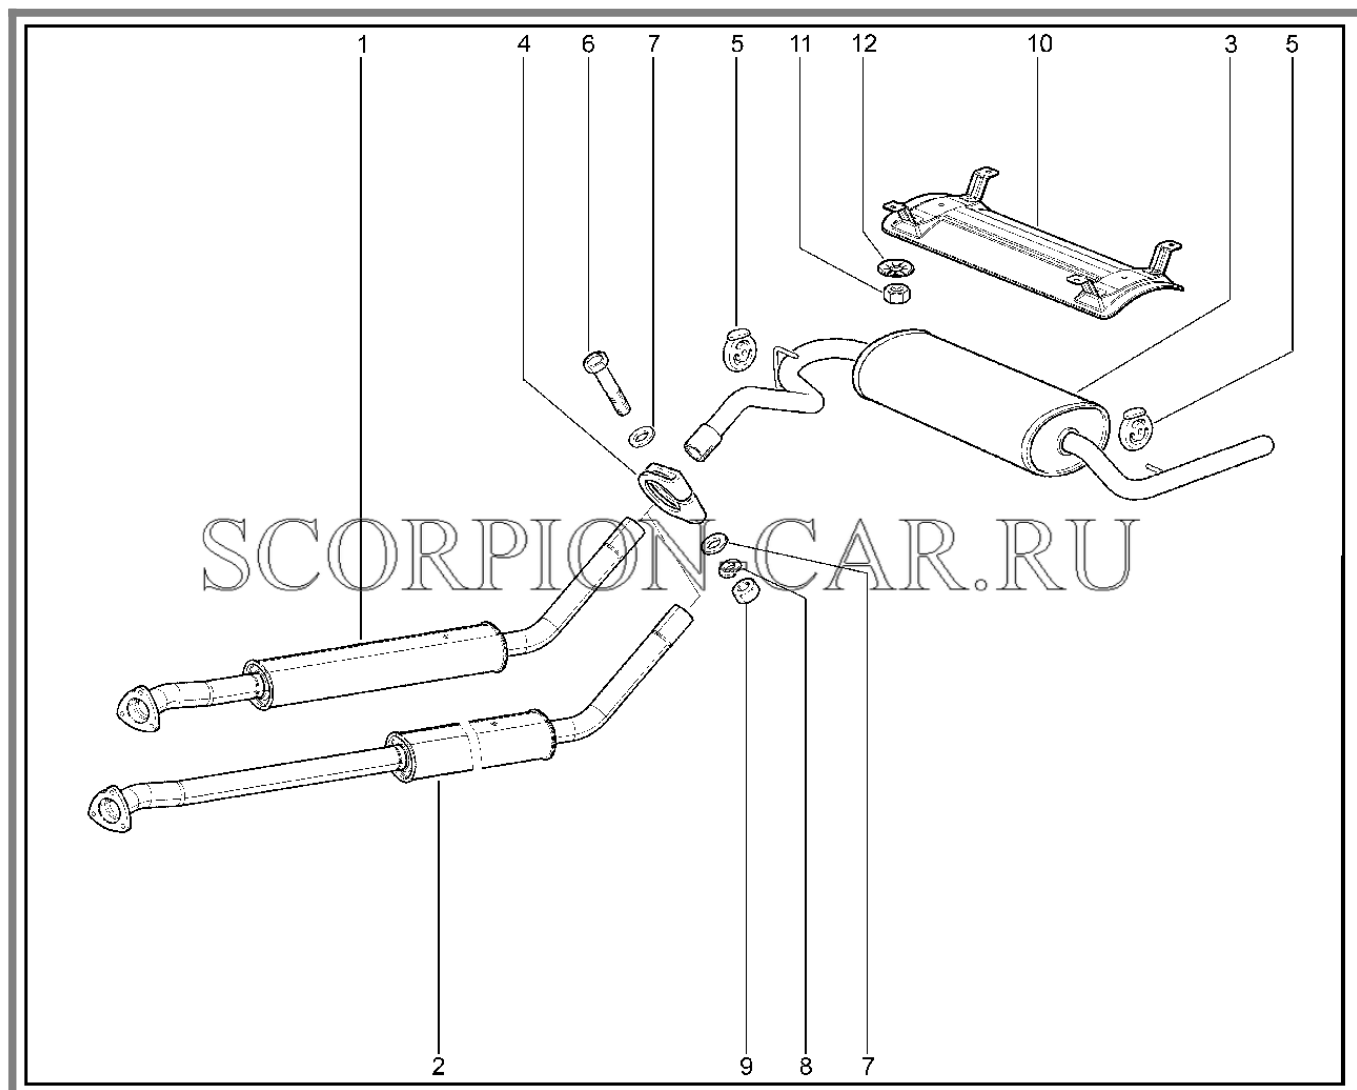

142110. ГЛУШИТЕЛИ

№	Каталожный номер	Доп. номер	Наименование	Номер замены
1	21214-1200020-42	8450077434	Глушитель дополн.с трубами сб.	
2	21313-1200020-42	8450077485	Глушитель дополн.с трубами сб.	
3	21214-1200010-42	8450077433	Глушитель основн.с трубами сб.	
4	21010-1203031-00	8450052291	Хомут крепл трубы глуш	
5	21213-1203073-00	8450001116	Подушка подвески системы выпуска газов	
6	00001-0060448-21	8450050257	Болт м 8x80	
7	00001-0005196-01	8450001127	Шайба плоская 8x17 табл. 10172	
8	00001-0005166-70	8450001088	Шайба 8 пружинная