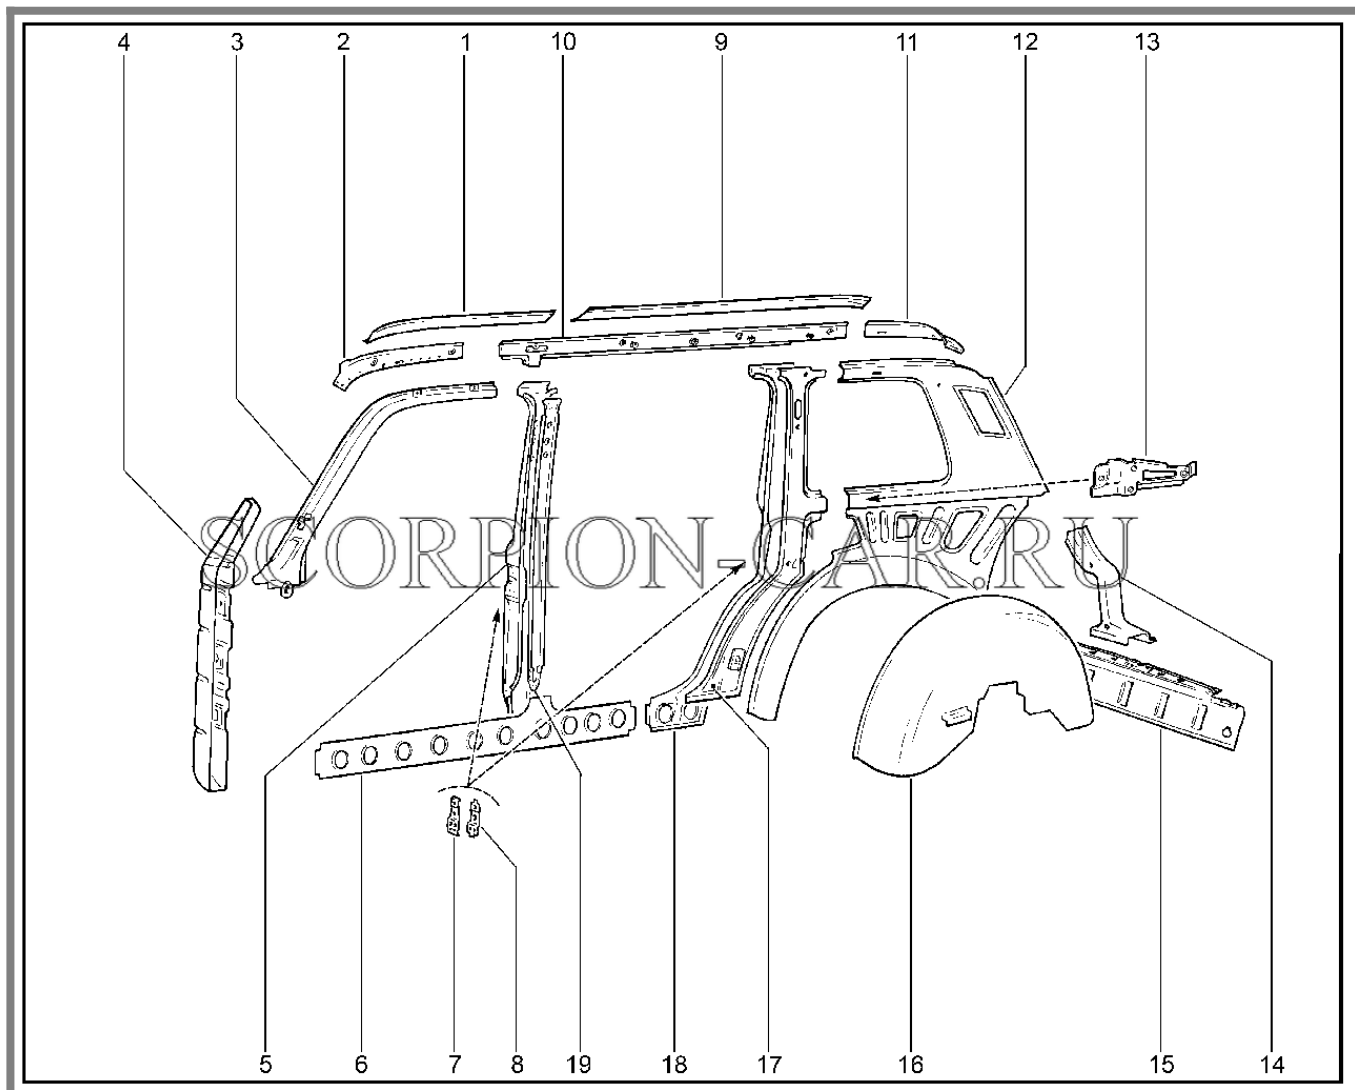

420150. КАРКАС БОКОВИНЫ И ЗАДКА (2131)

№	Каталожный номер	Доп. номер	Наименование	Номер замены
1	21290-5401522-10	8450107358	Соединитель крыши наружный правый	
1	21290-5401523-10	8450107359	Соединитель крыши наружный левый	
2	21310-5401514-10	8450107235	Соединитель крыши внутренний правый	
2	21310-5401515-10	8450107236	Соединитель крыши внутренний левый	
3	21210-5401080-10	8450107154	Усилитель боковины верхний правый в сборе	
3	21210-5401081-10	8450107155	Усилитель боковины верхний левый в сборе.	

Каталог предоставлен сайтом scorpion-car.ru. При размещении каталога ссылка на страницу [загрузки](#) обязательна!