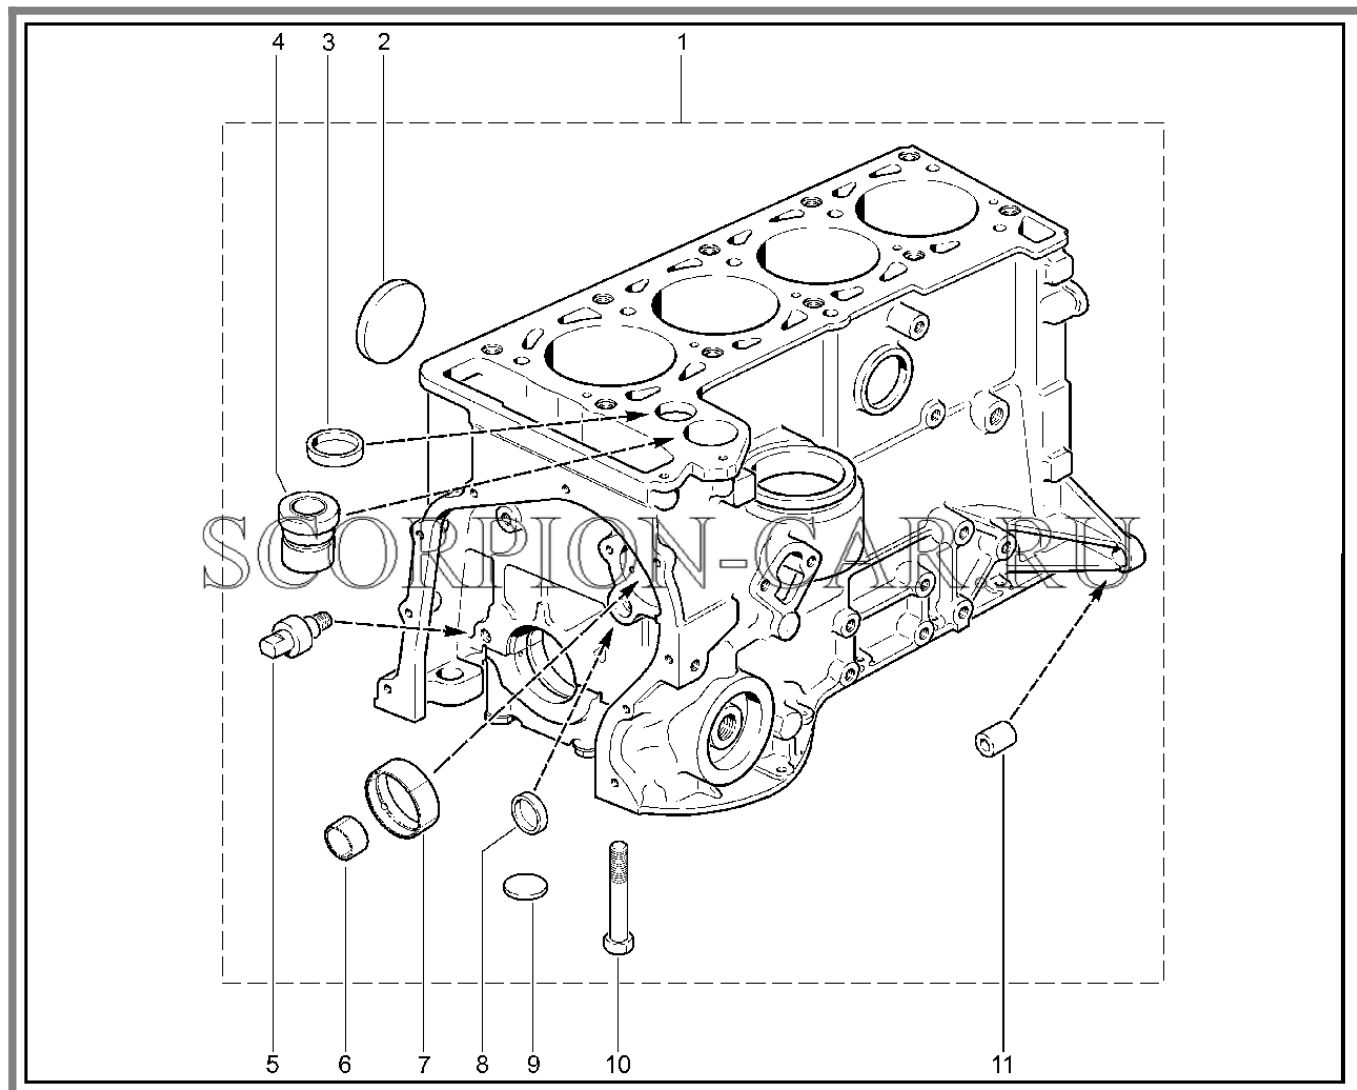

113120. БЛОК ЦИЛИНДРОВ (россыпь)

№	Каталожный номер	Доп. номер	Наименование	Номер замены
1	21214-1002011-20	8450108128	Блок цилиндров	
2	00001-0043299-01	8450050225	Заглушка 40 чашечная	
3	00001-0043289-01	8450050222	Заглушка 25 чашечная	
4	21010-1011229-00	8450079100	Втулка шестерни привода масляного насоса	
5	21010-1006050-00	8450102431	Палец цепи привода распред.вала	
6	21010-1011241-01	8450079101	Подшипник валика привода масляного насоса задний	
7	21010-1011240-01	8450052241	Подшипник валика привода масляного насоса передний