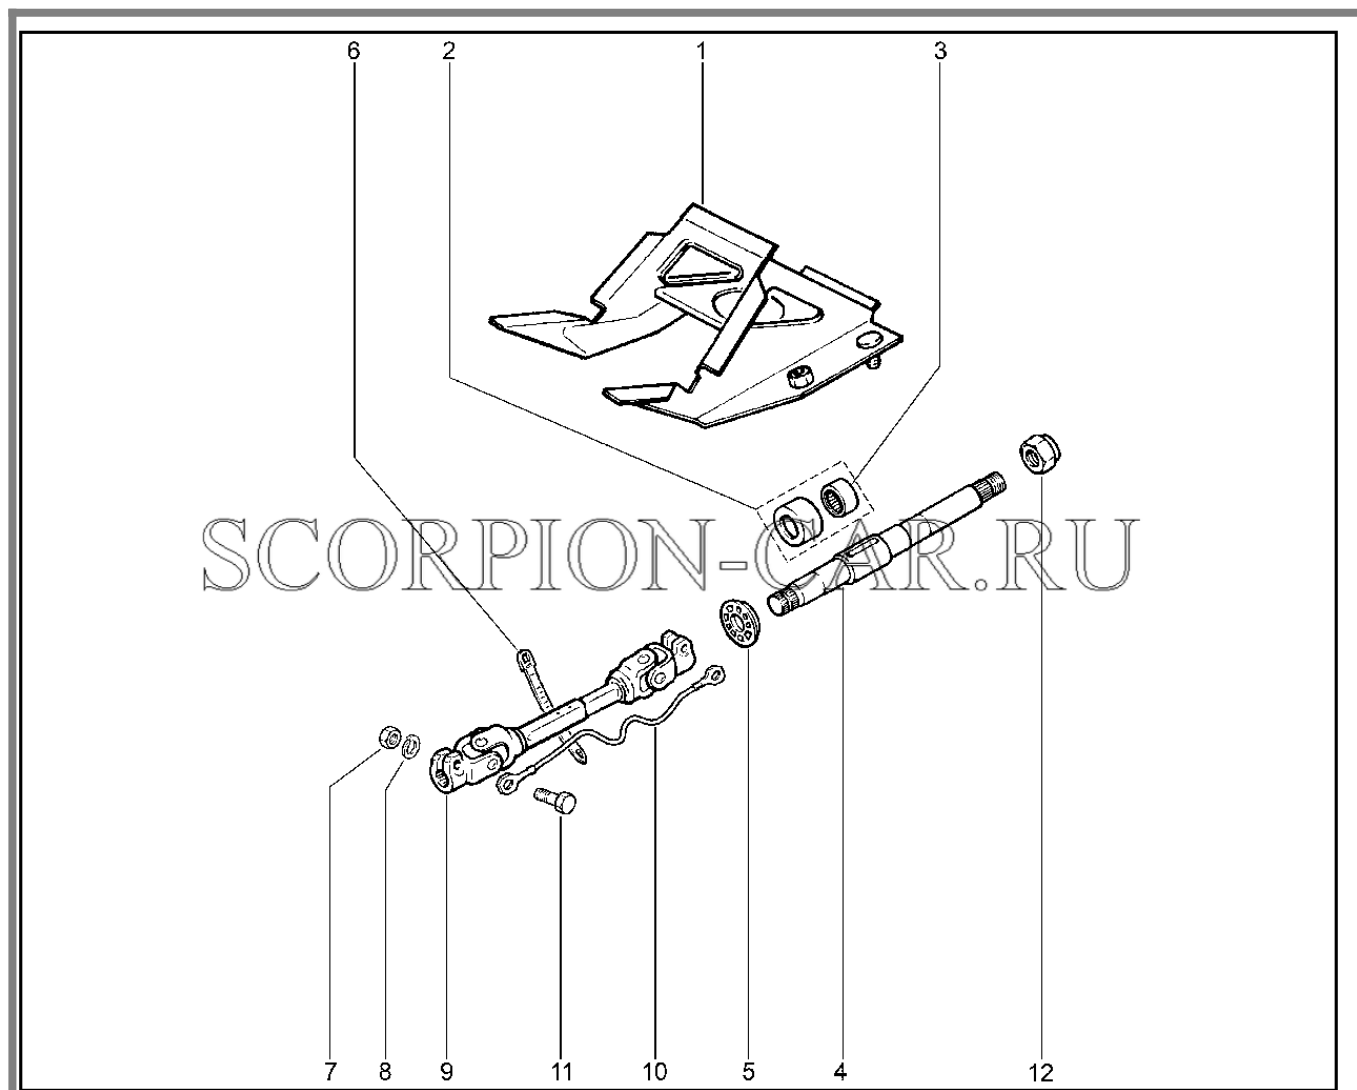

364010. Вал рулевого управления

№	Каталожный номер	Доп. номер	Наименование	Номер замены
1	21210-3403090-00	8450082116	Кронштейн крепления вала рулевого управления в сборе	
2	21050-3401120-00	8450108145	Подшипник в сборе	
3	21050-3401126-00	8450053255	Подшипник	
4	21050-3401160-00	8450108146	Вал рулевого управления	
5	21213-3401134-00	8450057655	Кольцо установочное	
6	00001-0045677-80	8450001367	Хомут 126.5 табл.91328	
7	00001-0061008-11	8450001030	Гайка м8	
8	00001-0005166-70	8450001088	Шайба 8 пружинная