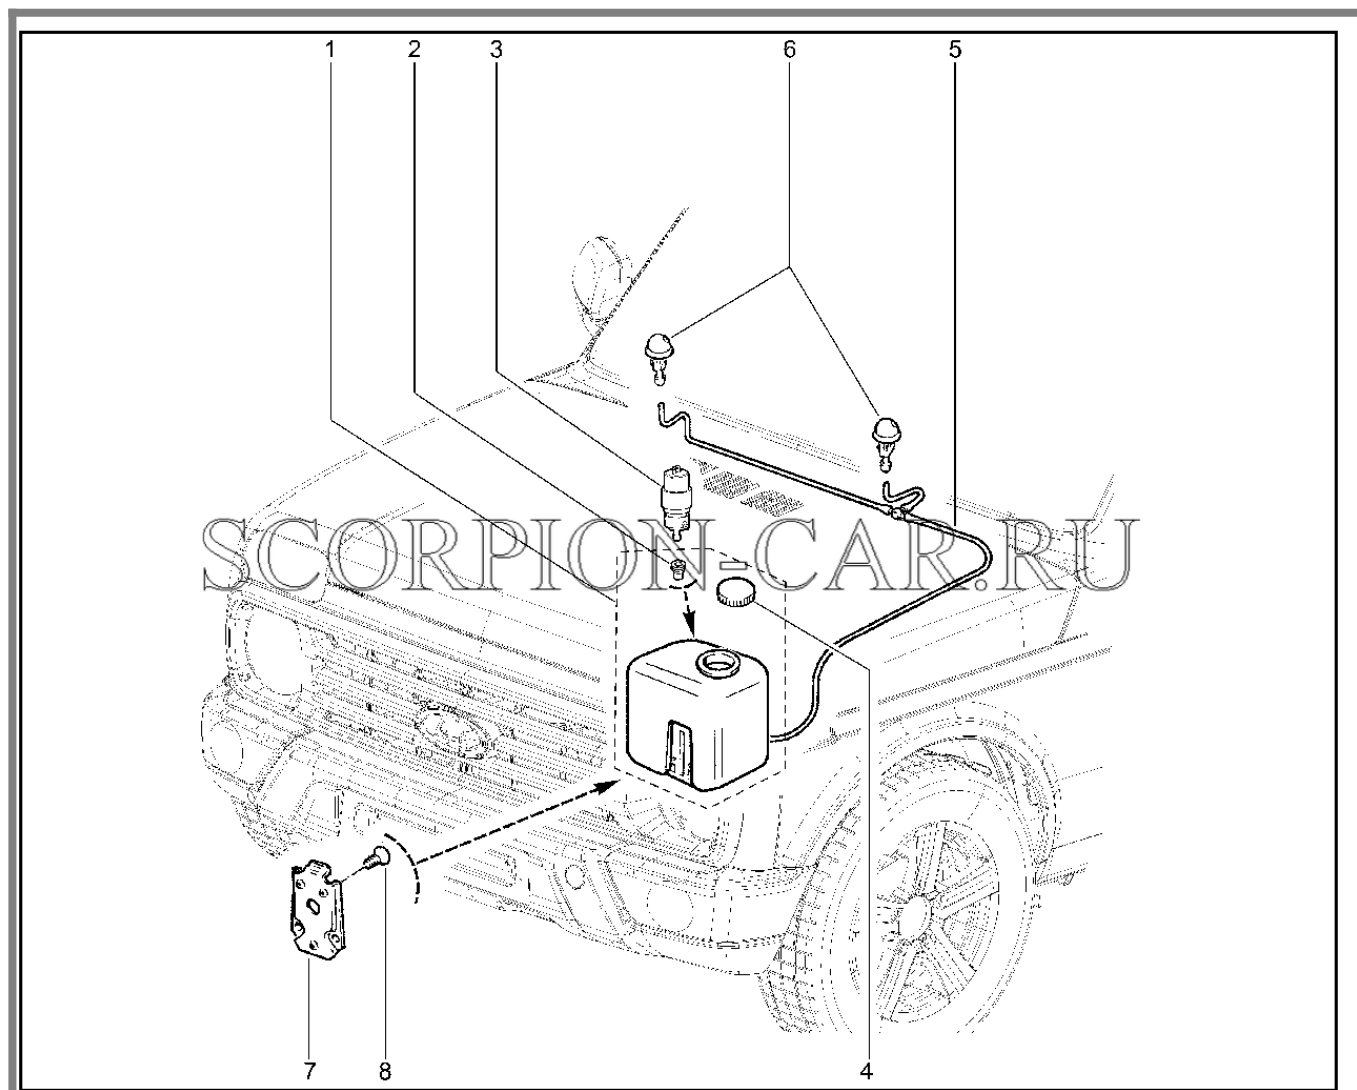

Каталог предоставлен сайтом scorpion-car.ru. При размещении каталога ссылка на страницу загрузки обязательна!

852110. Омыватель лобового стекла

№	Каталожный номер	Доп. номер	Наименование	Номер замены
1	21213-5208102-20	8450057736	Бачок омывателя в сборе	
2	21080-5208458-00	8450108434	Уплотнитель насоса омывателя	
3	21080-5208009-26	8450054360	Насос омывателя	
5	21214-5208090-10	8450058266	Трубки омывателя в сборе	
6	21230-5208060-00	8450001625	Жиклер омывателя	
7	21210-5208154-00	8450074581	Пластина бачка омывателя	
8	00001-0032992-01	8450050147	Винт м 5x12	