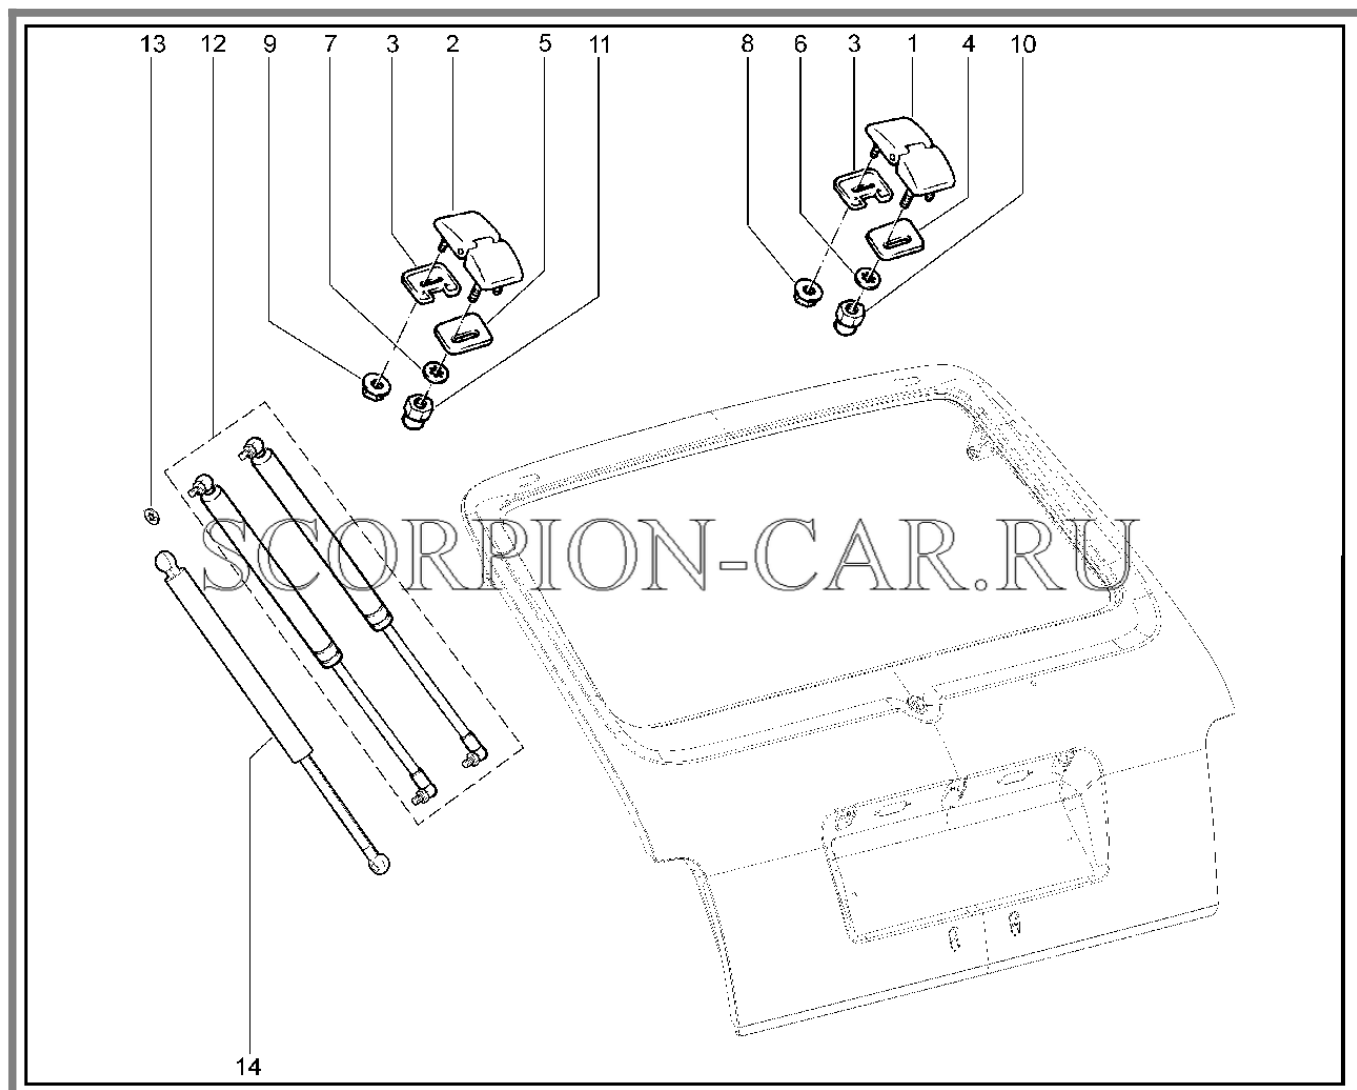

500210. ПЕТЛИ ДВЕРИ ЗАДКА

№	Каталожный номер	Доп. номер	Наименование	Номер замены
1	21214-6306010-00	8450058282	Петля двери задка правая в сборе	
2	21214-6306011-00	8450058283	Петля двери задка левая в сборе	
3	21210-6306034-10	8450057504	Прокладка неподвижного звена петли двери задка	
4	21213-6306026-00	8450057813	Прокладка подвижного звена петли правая	
5	21213-6306027-00	8450057814	Прокладка подвижного звена петли левая	
6	00001-0025982-71	8450001557	Шайба 6 стопорная	
7	00001-0025982-71	8450001557	Шайба 6 стопорная