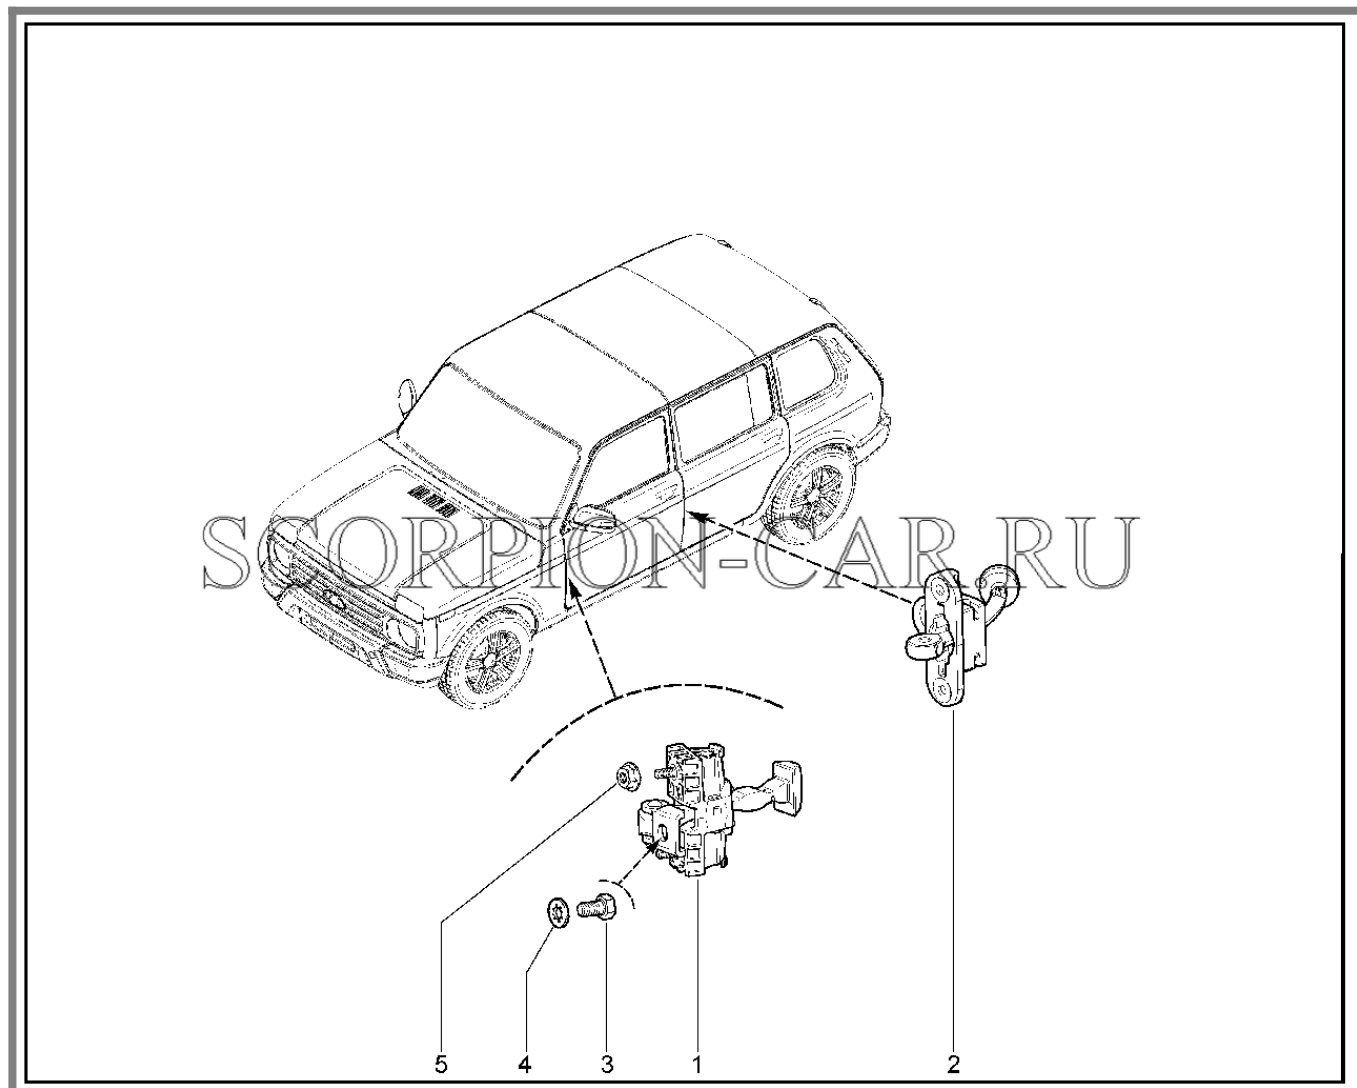

500120. ОГРАНИЧИТЕЛЬ ДВЕРИ

№	Каталожный номер	Доп. номер	Наименование	Номер замены
1	21920-6106082-00	8450002287	Ограничитель открывания передней двери	
2	21210-6106082-00	8450057484	Ограничитель двери в сборе	
3	00001-0060432-31	8450050248	Болт м8х16 табл. 10312	
4	00001-0026055-71	8450001779	Шайба 8 стопорная	
5	00001-0038321-01	8450001066	Гайка м6