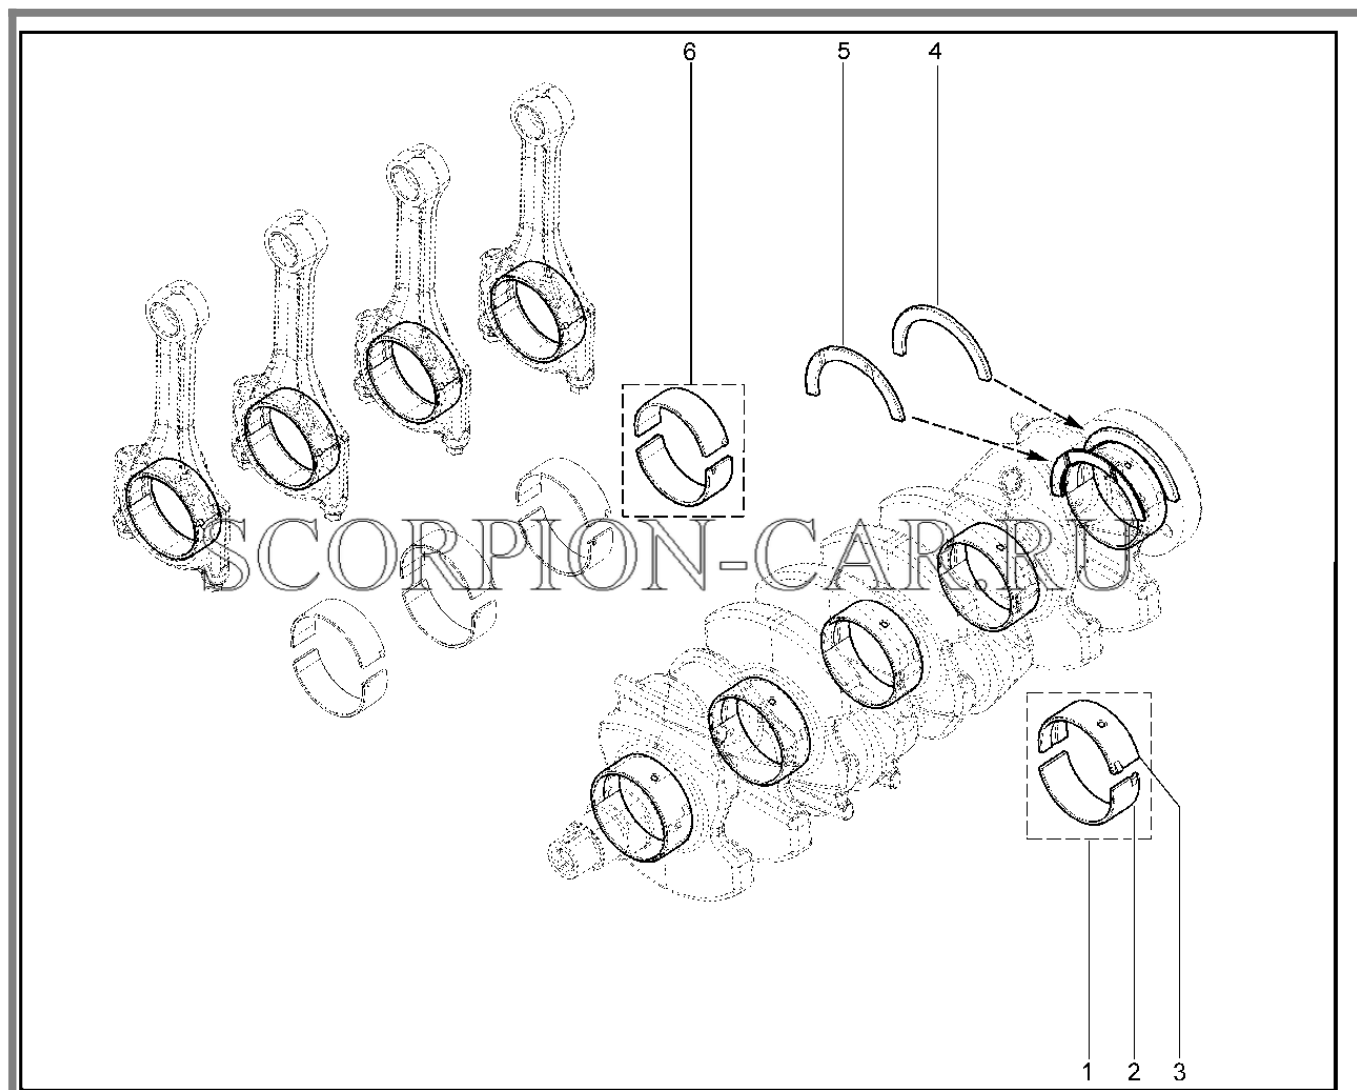

111010. КОМПЛЕКТЫ ВКЛАДЫШЕЙ

№	Каталожный номер	Доп. номер	Наименование	Номер замены
1	21010-1000102-01	8450078198	Комплект коренных вкладышей	
1	21010-1000102-11	8450078199	Комплект коренных вкладышей +0,25мм	
1	21010-1000102-12	8450078200	Комплект коренных вкладышей +0,50мм	
1	21010-1000102-13	8450078201	Комплект коренных вкладышей +0,75мм	
1	21010-1000102-14	8450108416	Комплект коренных вкладышей +1,00мм	
1	21010-1000102-15	8450108417	Комплект коренных вкладышей +0,05мм