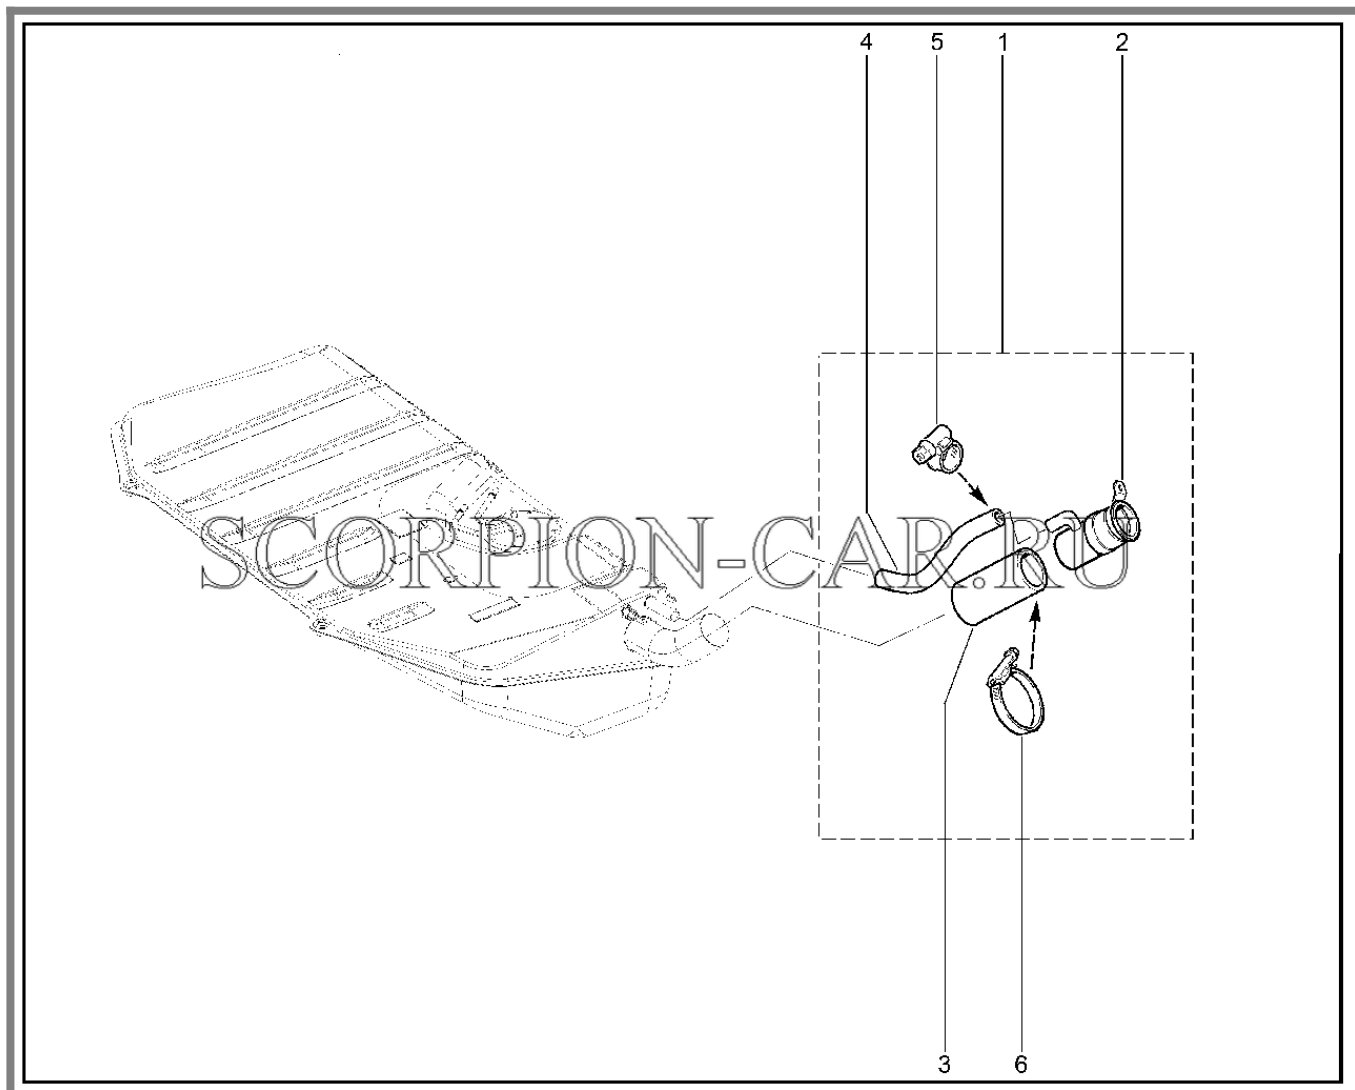

121110. ТРУБА НАЛИВНАЯ (21214)

№	Каталожный номер	Доп. номер	Наименование	Номер замены
1	21214-1101054-50	8450057936	Труба наливная топливного бака в сборе	
1	21214-1101054-60	8450057938	Труба наливная топливного бака в сборе	
2	21214-1101060-40	8450108496	Труба наливная топливного бака	
2	21214-1101060-50	8450108495	Труба наливная топливного бака	
3	21214-1101080-30	8450073654	Шланг 135мм соединительный	
3	21214-1101080-31	8450108497	Шланг 135мм соединительный	
4	21214-1101070-00	8450078342	Шланг 200мм соединительный	
4	21214-1101070-01	8450108498	Шланг 200мм соединительный	

Каталог предоставлен сайтом scorpion-car.ru. При размещении каталога ссылка на страницу загрузки обязательна!