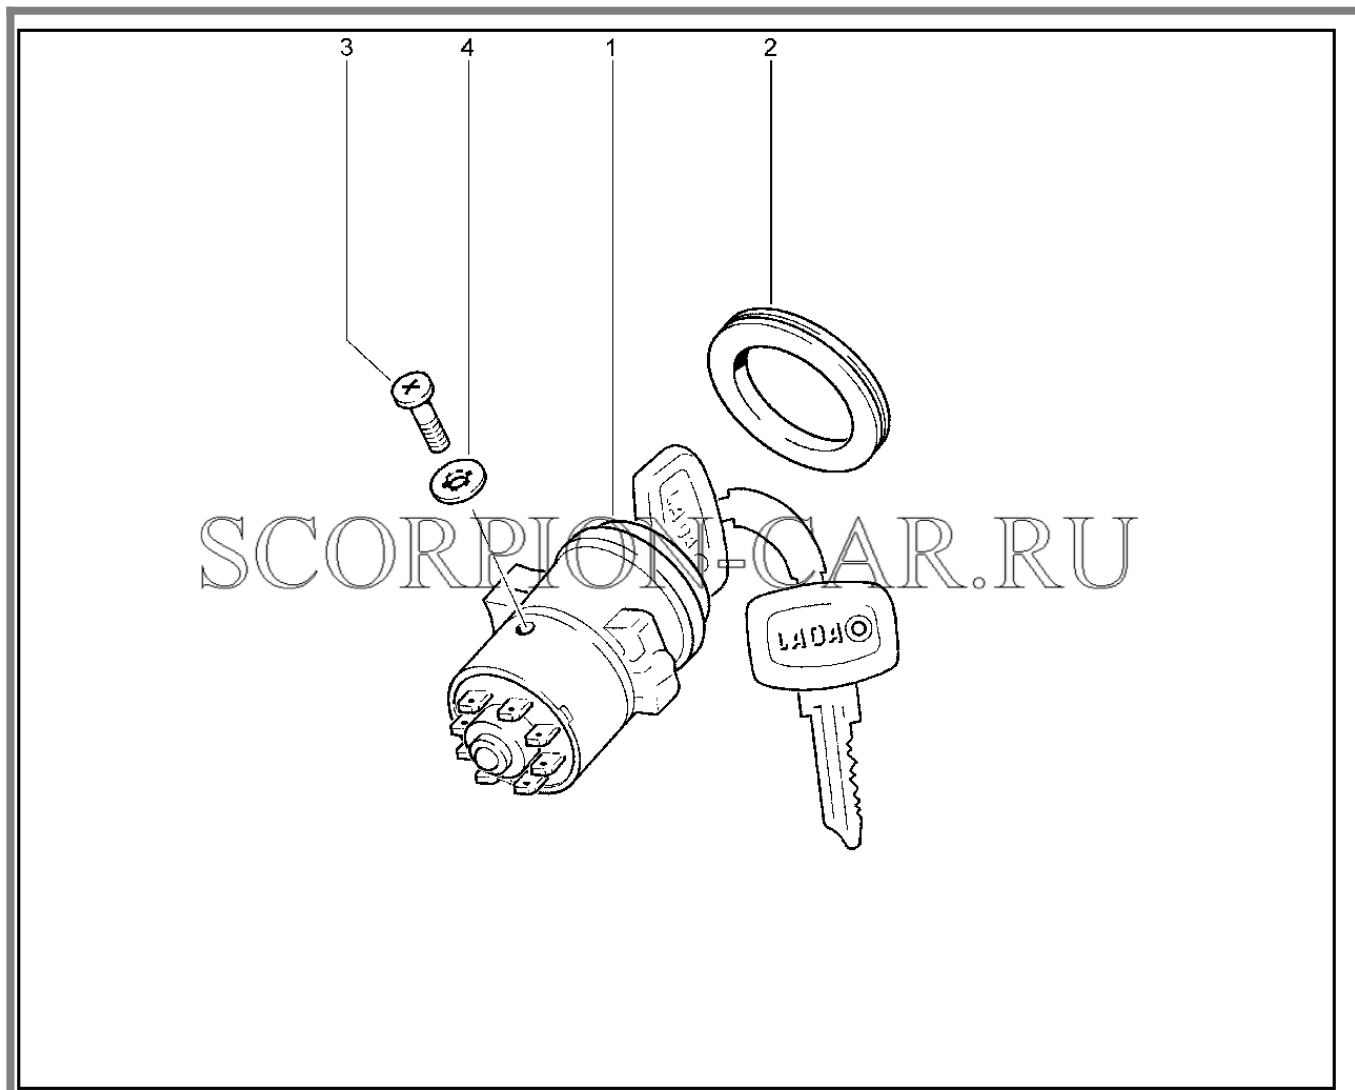

823110. Выключатель зажигания

№	Каталожный номер	Доп. номер	Наименование	Номер замены
1	21010-3704000-11	8450052660	Выключатель зажигания	
2	21010-3704201-00	8450052661	Кольцо уплотнительное выключателя зажигания	
3	00001-0032718-01	8450050135	Винт м4х8	
4	00001-0026051-71	8450050113	Шайба 4 стопорная