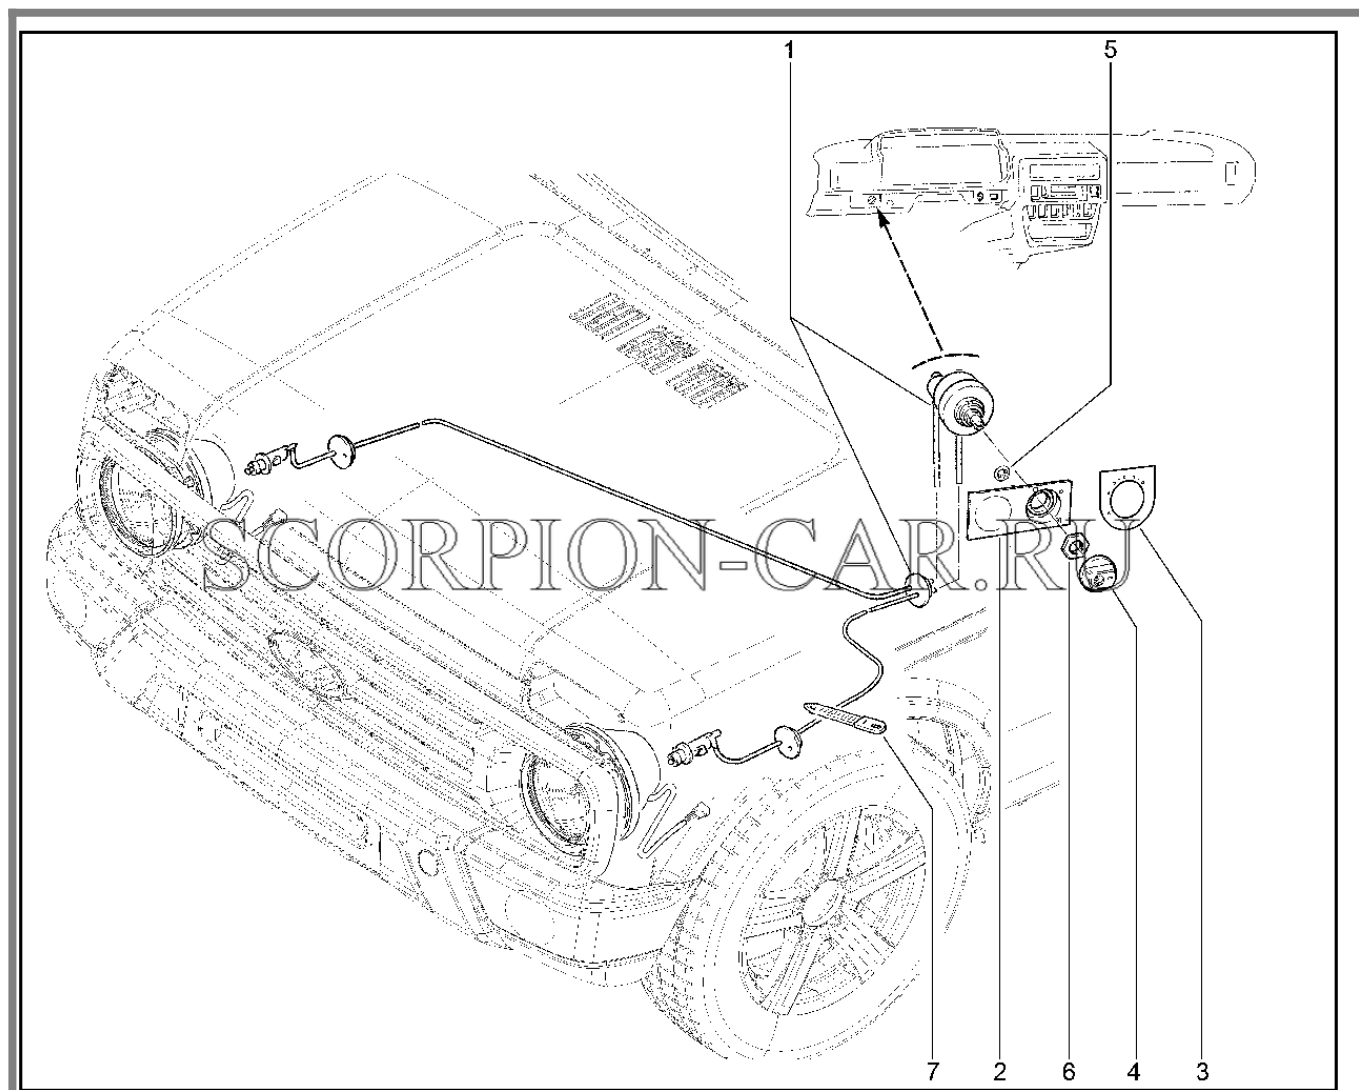

801110. Гидрокорректор фар

№	Каталожный номер	Доп. номер	Наименование	Номер замены
1	21213-3718010-00	8450057693	Гидрокорректор ручной	
1	8450082691		Гидрокорректор ручной	
2	21213-3718347-10	8450077139	Шкала гидрокорректора	
3	8450082871		Шкала гидрокорректора	
4	21050-3718349-00	8450053297	Рукоятка гидрокорректора	
4	21900-3718349-00	8450001365	Рукоятка гидрокорректора	
5	00001-0041950-76	8450001860	Шайба 4 пружинная	
5	21010-8109137-00	8450001636	Гайка пружинная