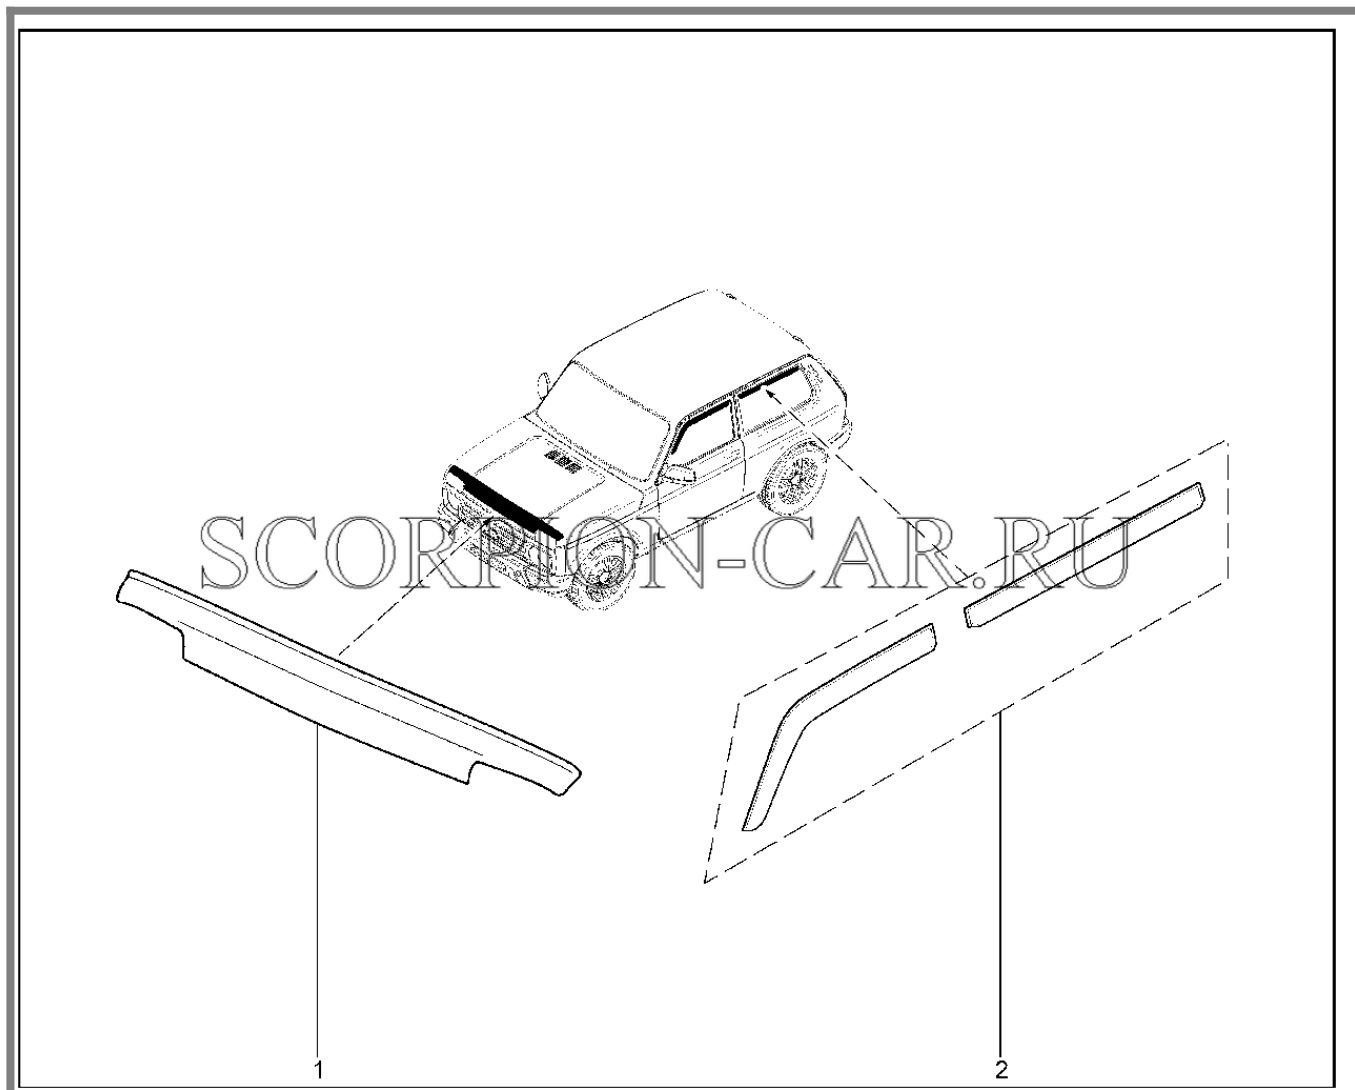

910710. Дефлекторы дверей. Комплект

№	Каталожный номер	Доп. номер	Наименование	Номер замены
1	99999-2121078-00	8450105699	Дефлектор капота lada 4x4	
2	99999-2121076-00	8450105723	Комплект дефлекторов дверей lada 4x4 (3d)	
2	99999-2131076-00	8450105724	Комплект дефлекторов дверей lada 4x4 (5d)