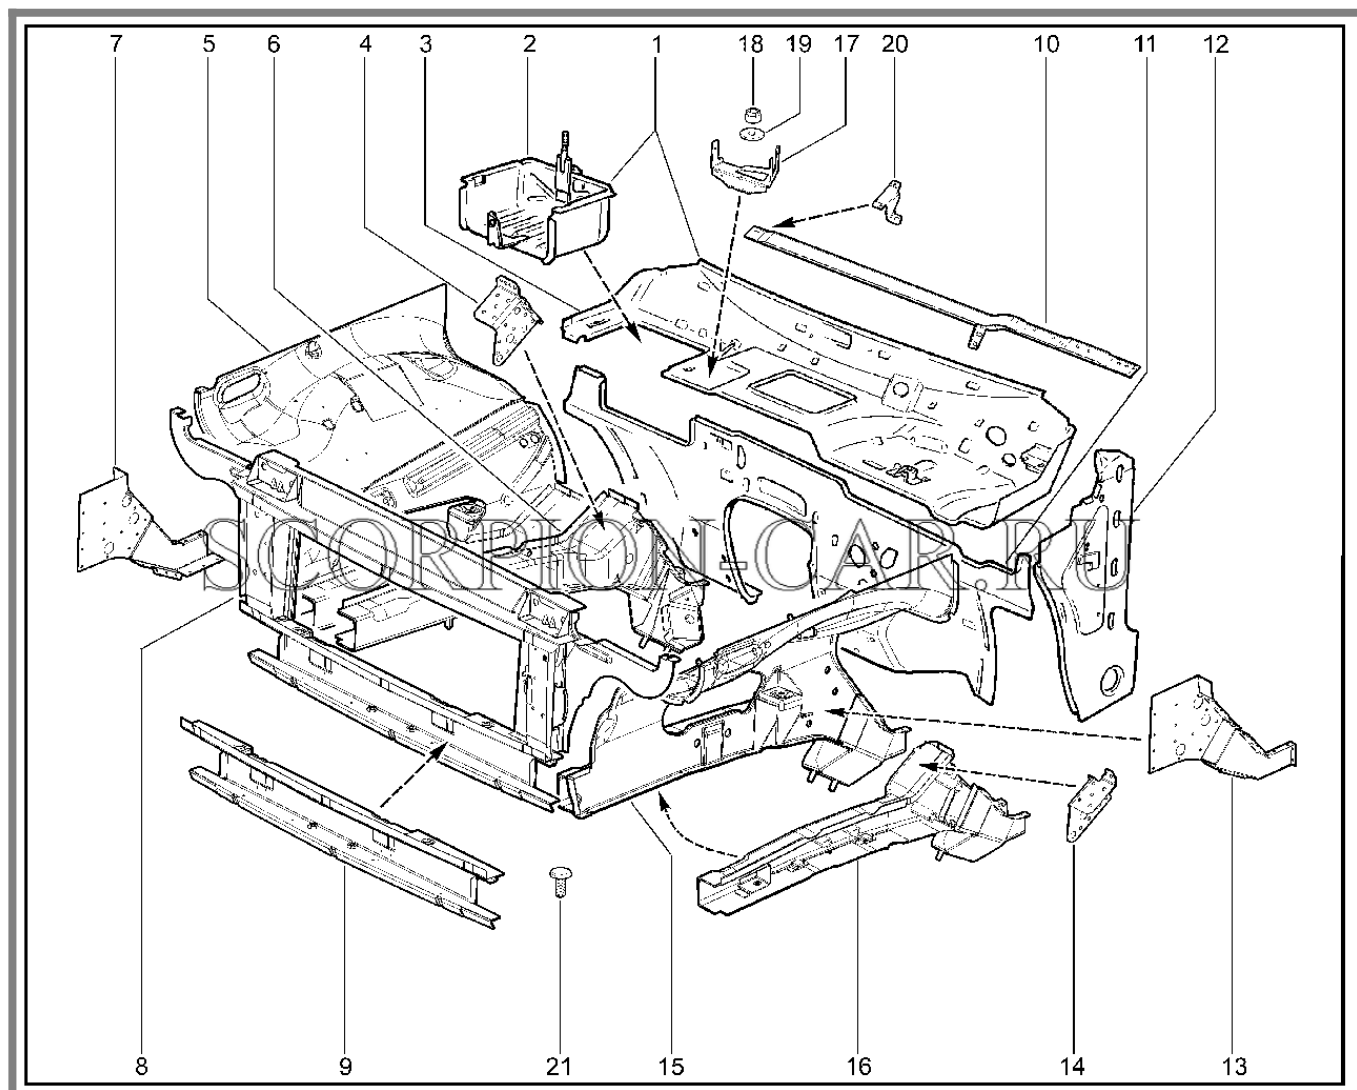

420130. КАРКАС ПЕРЕДКА

№	Каталожный номер	Доп. номер	Наименование	Номер замены
1	21213-5301090-20	8450107203	Усилитель щитка передка в сборе	
2	21210-5301160-10	8450107195	Поддон аккумулятора в сборе	
3	21213-5301094-10	8450107204	Усилитель щитка передка верхний	
4	21310-8403298-00	8450059093	Усилитель внутренний крепления рулевого управления правый	
5	21214-8403260-40	8450107449	Брызговик переднего крыла с лонжероном в сборе правый	
6	21210-8403280-10	8450107199	Лонжерон передний правый в сборе