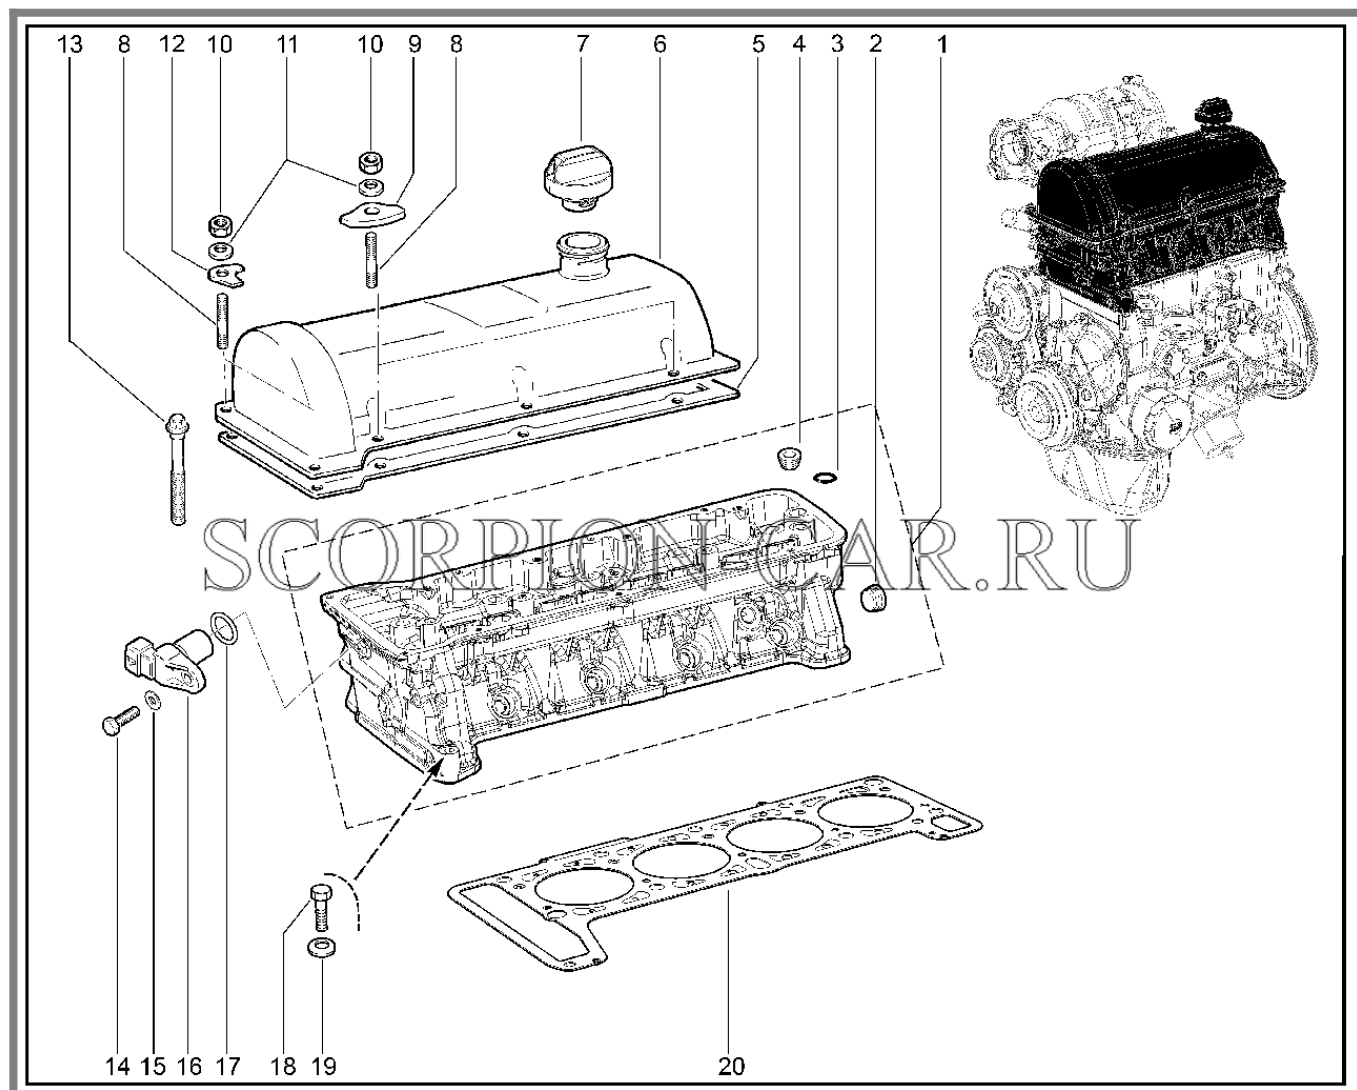

115110. ГОЛОВКА БЛОКА ЦИЛИНДРОВ

№	Каталожный номер	Доп. номер	Наименование	Номер замены
1	21214-1003011-30	8450037173	Головка блока цилиндров (без клапанов)	
2	00001-0002699-50	8450050023	Пробка м28х1,5 коническая	
3	21010-1007035-00	8450052222	Кольцо стопорное направляющей втулки клапана	
4	00001-0002699-50	8450050023	Пробка м28х1,5 коническая	
5	21010-1003270-00	8450052186	Прокладка	
6	21214-1003260-10	8450037175	Крышка головки блока цилиндров	
7	21230-1009146-10	8450058368	Крышка маслоналивной горловины	
7	21230-1009146-11	8450058369	Крышка маслоналивной горловины	

Каталог предоставлен сайтом scorpion-car.ru. При размещении каталога ссылка на страницу загрузки обязательна!