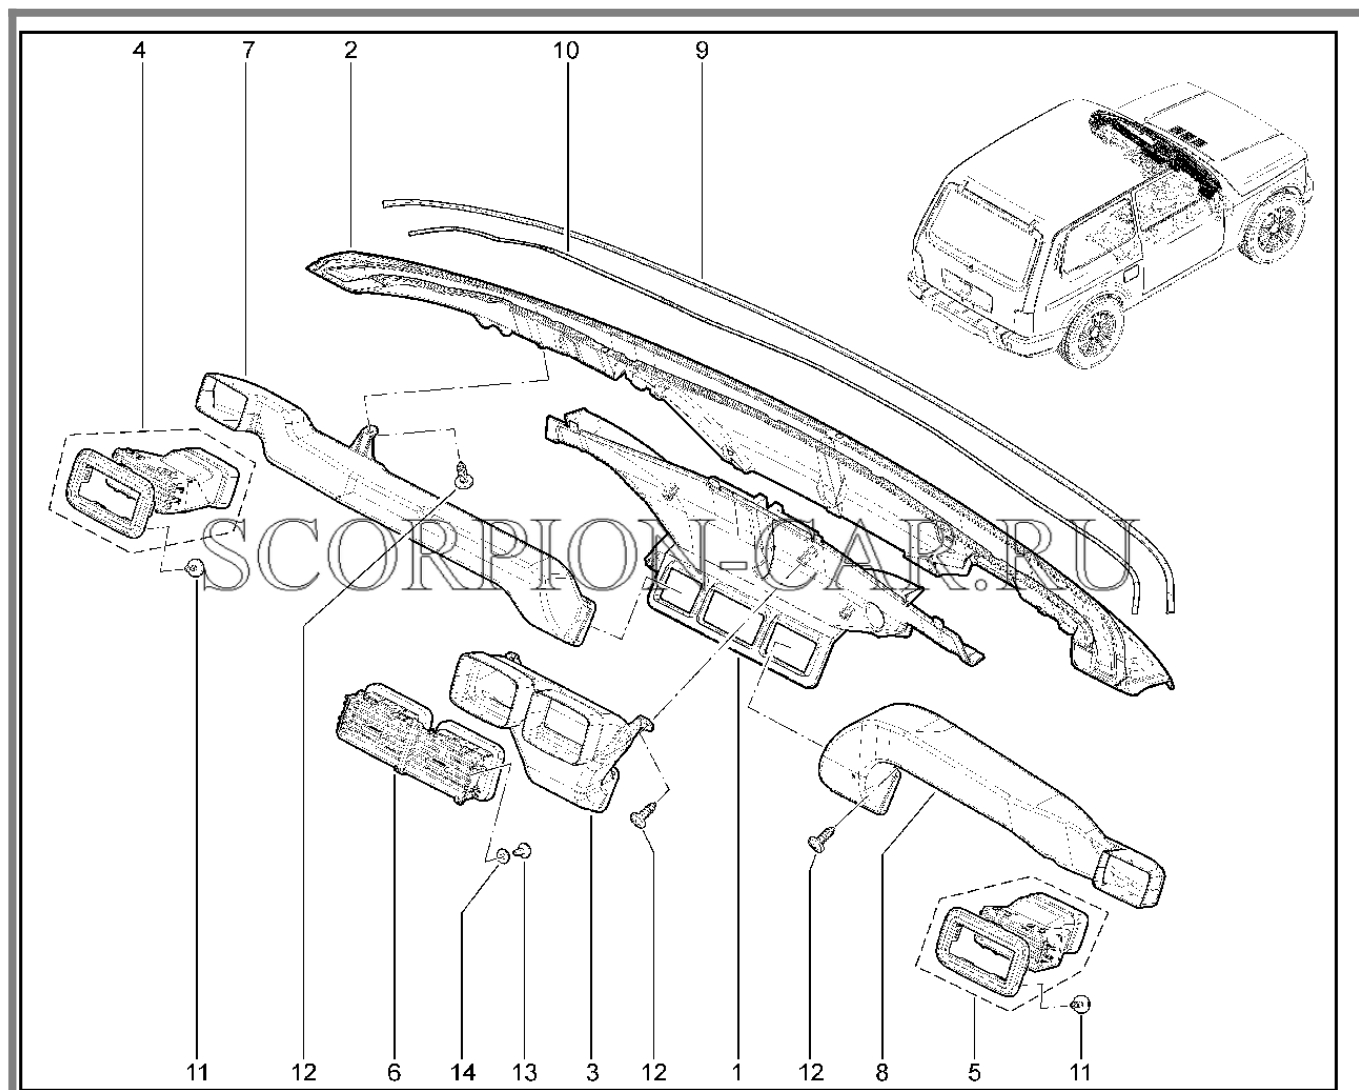

606010. Отопитель с КУ с 12.07.2019

№	Каталожный номер	Доп. номер	Наименование	Номер замены
1	8450082847		Воздуховод обогрева ветрового стекла, задняя часть	
2	8450082846		Воздуховод обогрева ветрового стекла, передняя часть	
3	8450082848		Корпус промежуточный центрального сопла вентиляции кузова	
4	8450082841		Сопло вентиляции кузова боковое левое в сборе	
5	8450082840		Сопло вентиляции кузова боковое правое в сборе