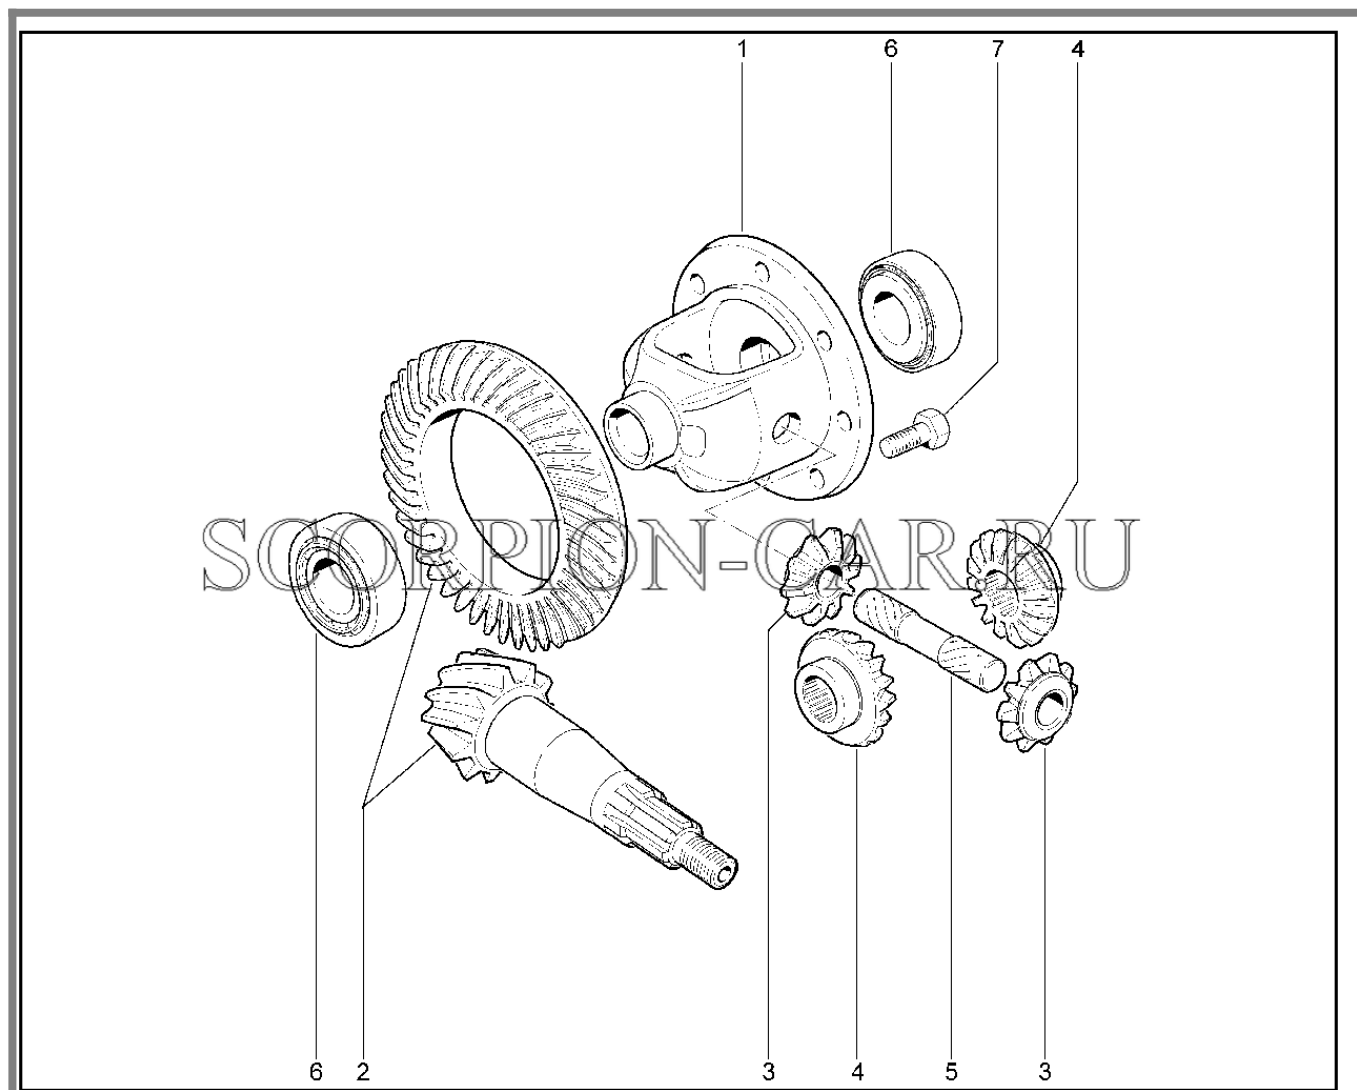

258110. ДИФФЕРЕНЦИАЛ

№	Каталожный номер	Доп. номер	Наименование	Номер замены
1	21010-2403018-10	8450108488	Коробка дифференциала заднего моста	
1	21230-2303018-00	8450108487	Коробка дифференциала переднего моста	
2	21030-2402020-00	8450035727	Шестерня ведущая и ведомая (комплект)	
2	21060-2402020-00	8450108486	Шестерня ведущая и ведомая (комплект)	
3	21010-2403055-00	8450108489	Сателлит	
4	21230-2303050-00	8450108490	Шестерня полуоси переднего моста