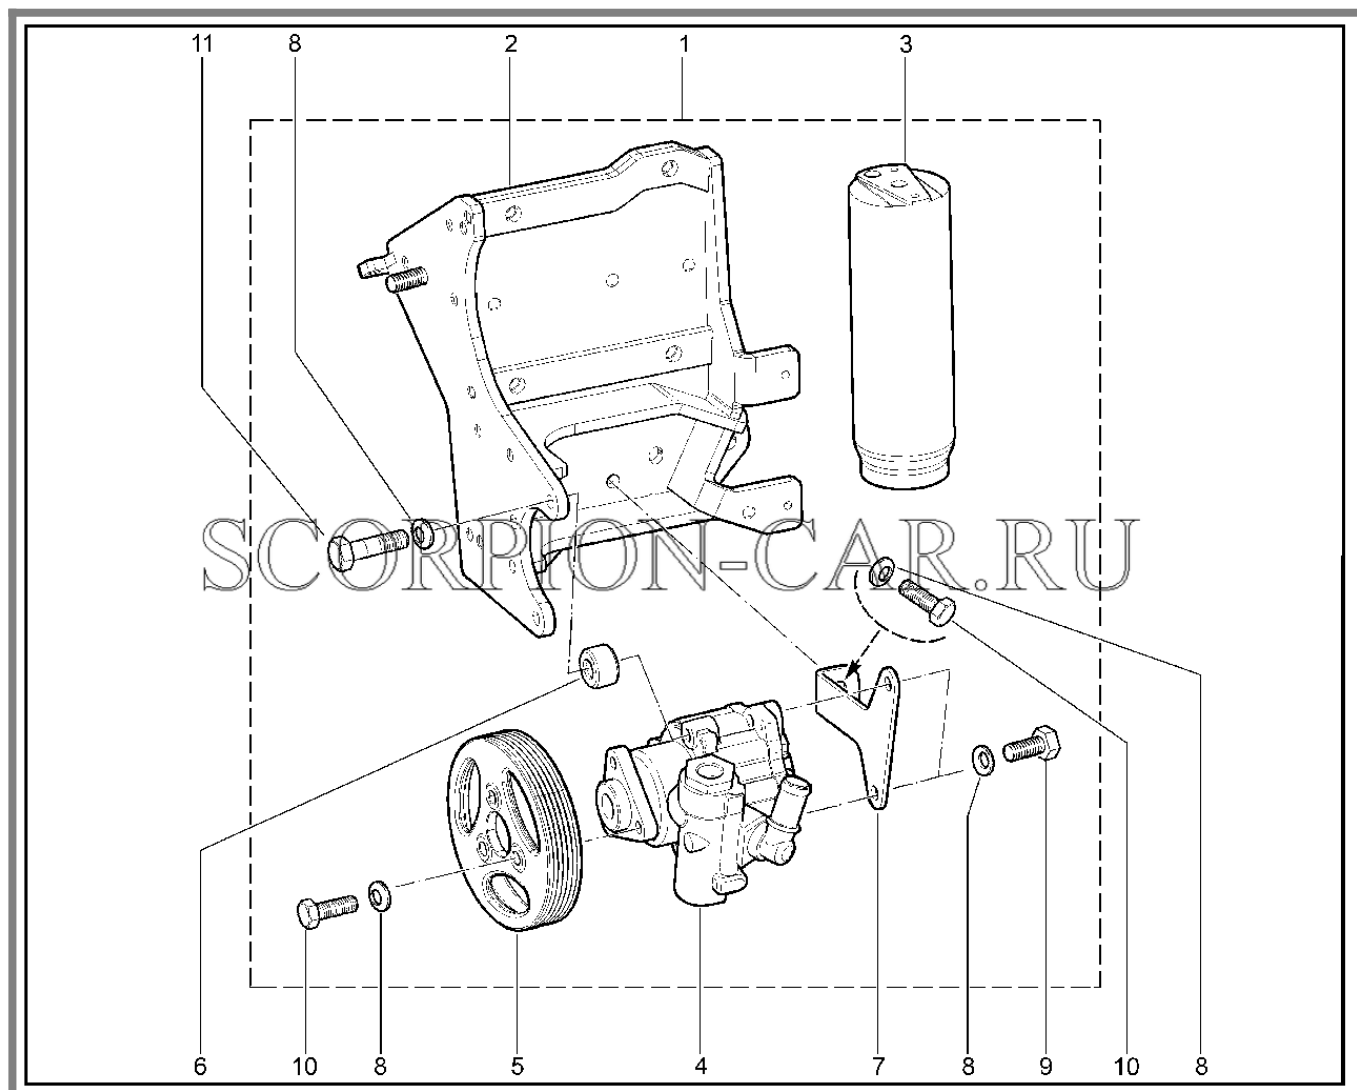

117220. КРОНШТЕЙН ПРИВОДА ВСПОМОГАТЕЛЬНЫХ АГРЕГАТОВ

№	Каталожный номер	Доп. номер	Наименование	Номер замены
1	21214-3407009-50	8450037613	Насос масляный гура с кронштейном в сборе	
2	21214-1041502-50	8450108440	Кронштейн	
3	21214-8113010-00	8450075240	Ресивер	
4	21230-3407012-00	8450080495	Насос масляный гидроусилителя	
5	21230-3407180-10	8450074869	Шкив насоса гидроусилителя	
6	21214-3407099-00	8450075235	Втулка дистанционная	
7	21214-3407152-00	8450075234	Пластина