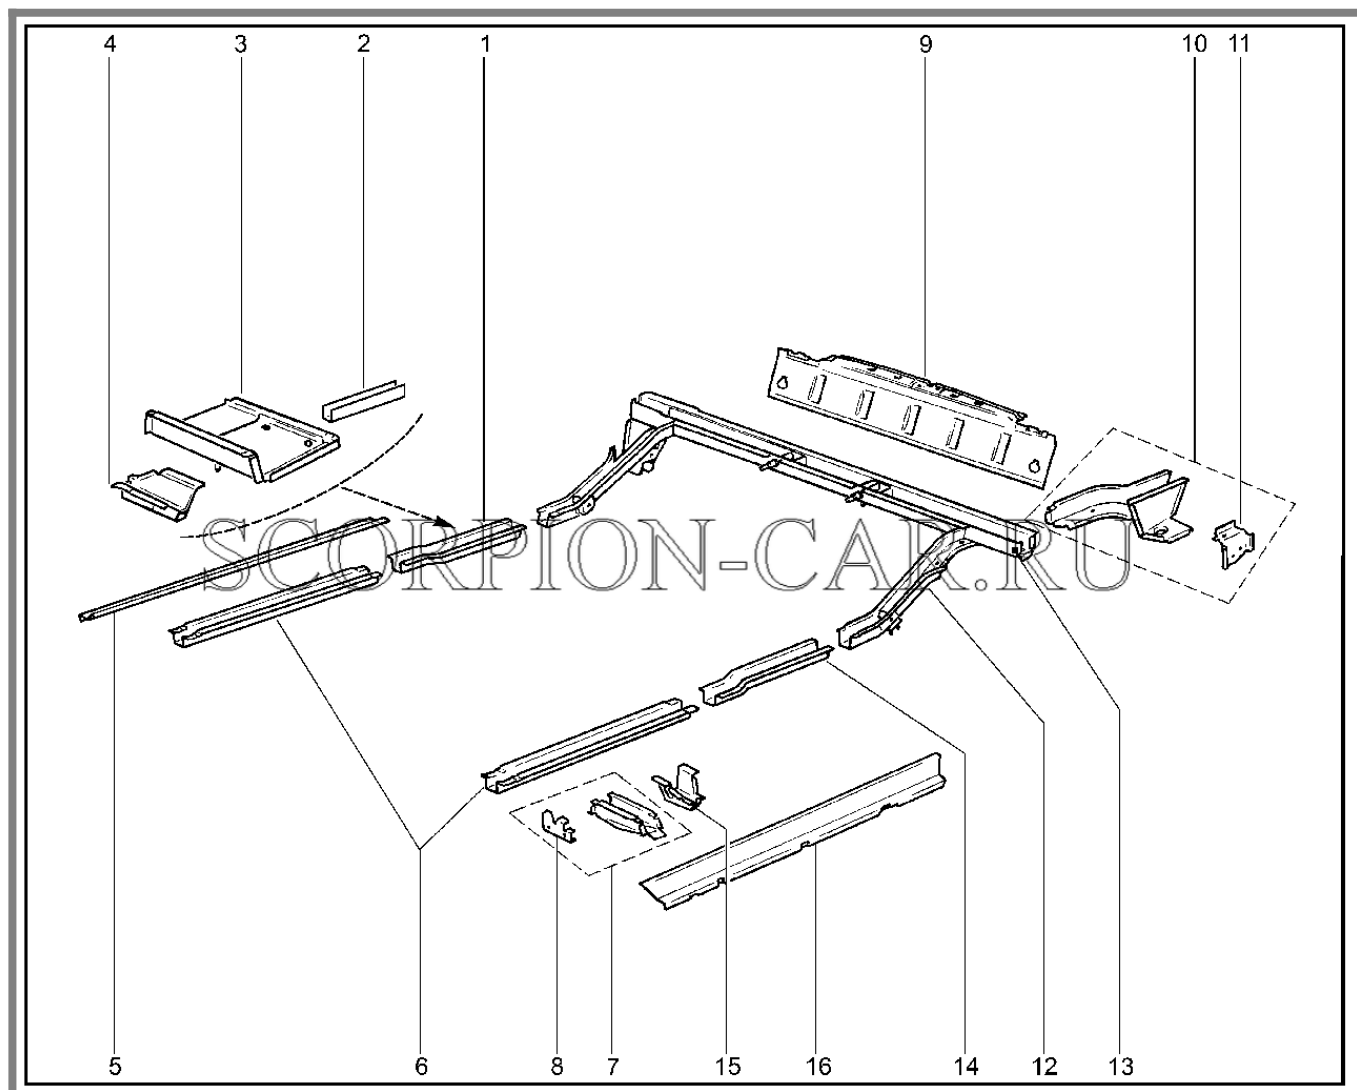

420120. КАРКАС ОСНОВАНИЯ КУЗОВА

№	Каталожный номер	Доп. номер	Наименование	Номер замены
1	21210-5101306-10	8450107468	Надставка переднего лонжерона правая	
2	21214-5101284-10	8450107215	Усилитель среднего лонжерона пола под крепление нижней штанги	
3	21214-5101370-10	8450107446	Соединитель порога и лонжерона задний правый в сборе	
3	21214-5101371-10	8450107447	Соединитель порога и лонжерона задний левый в сборе	
4	8450107344		Кронштейн домкрата задний левый в сборе	
4	8450107435		Кронштейн домкрата задний правый в сборе	

Каталог предоставлен сайтом scorpion-car.ru. При размещении каталога ссылка на страницу [загрузки](#) обязательна!