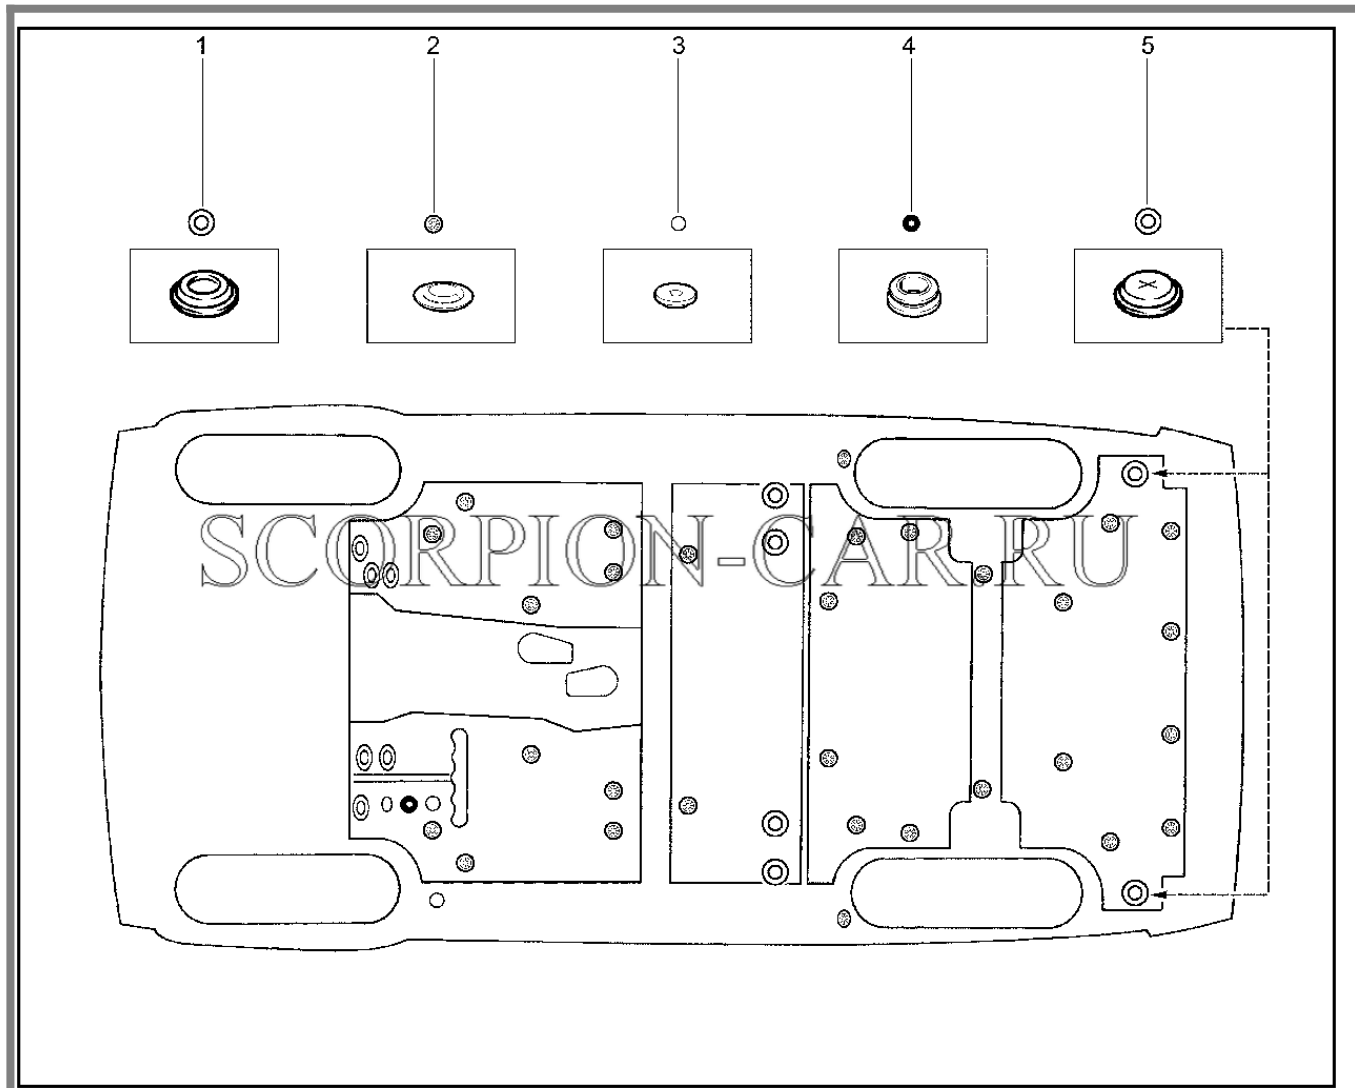

640110. Схема установки заглушек (21214)

№	Каталожный номер	Доп. номер	Наименование	Номер замены
1	21010-5002090-00	8450001561	Заглушка отверстий боковой панели передка	
2	21080-6300025-00	8450054507	Заглушка двери задка	
3	21010-6203232-00	8450001598	Буфер опускного стекла	
3	21700-5007095-00	8450003518	Заглушка	
4	21080-5112090-00	8450001421	Заглушка отверстий лонжерона	
5	21030-5002094-00	8450053099	Заглушка