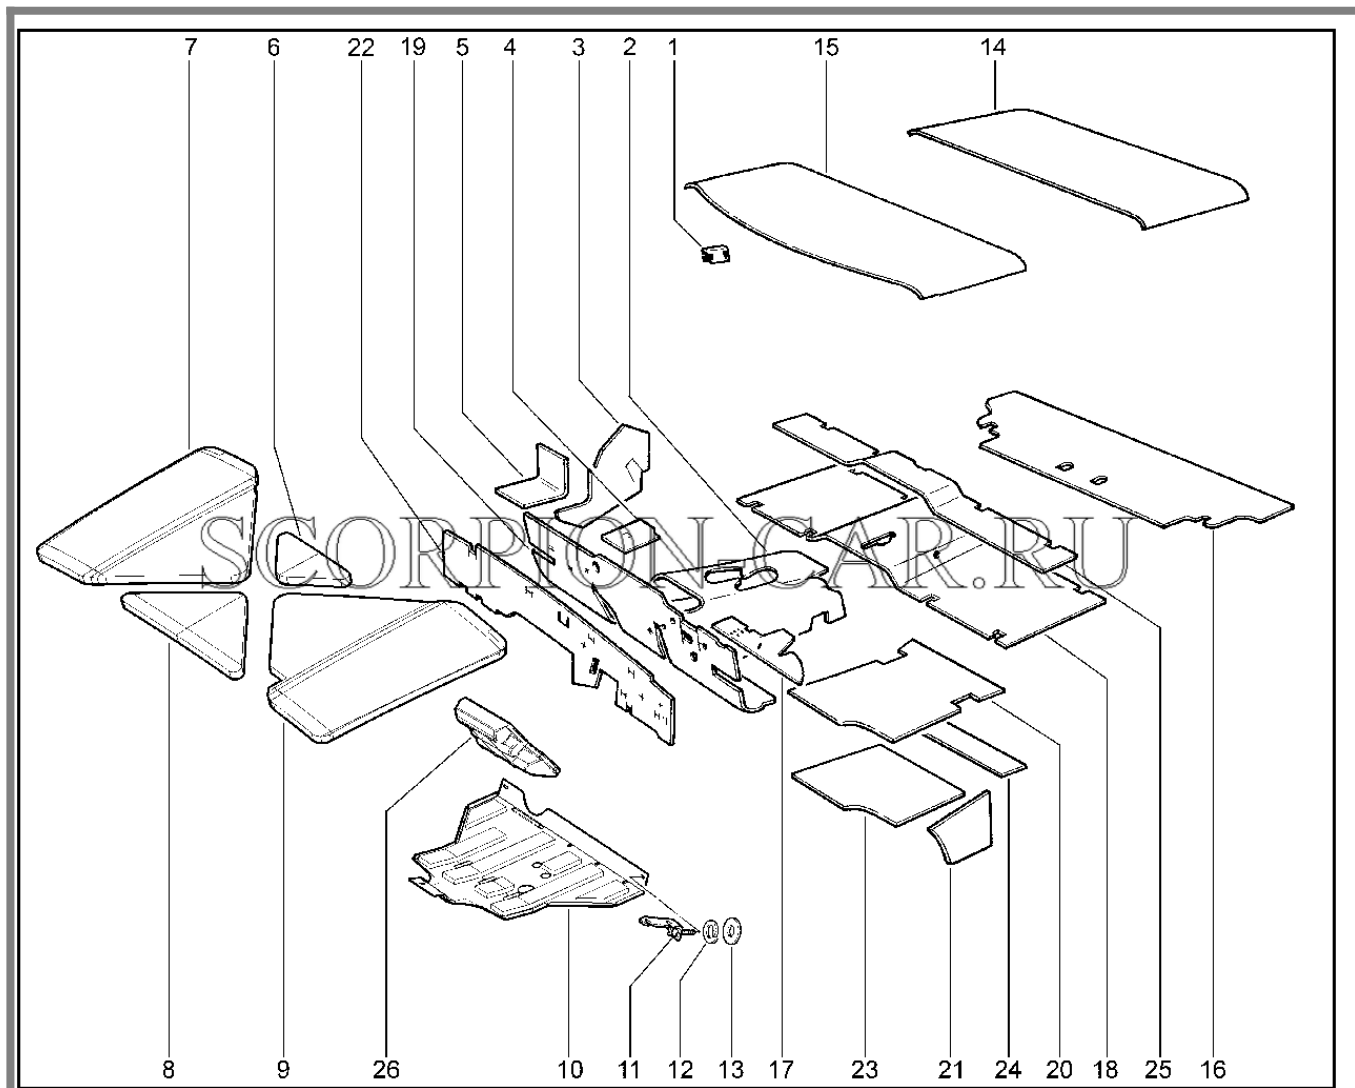

680110. Термошумоизоляция

№	Каталожный номер	Доп. номер	Наименование	Номер замены
1	00001-0041843-71	8450074465	Держатель 2,5	
2	21210-5002043-10	8450057356	Обивка шумоизол кожуха пола	
2	21214-5007672-00	8450074943	Прокладка изоляционная заднего крыла правая	
3	21210-5002046-10	8450057357	Обивка боковины передка (правая)	
3	21210-5002047-10	8450057358	Обивка боковины передка (левая)	
4	21210-5002126-10	8450057361	Обивка щитка	
5	21210-5002131-20	8450077786	Обивка поддона аккумуля	
6	21213-5002117-00	8450057711	Прокладка капота передняя