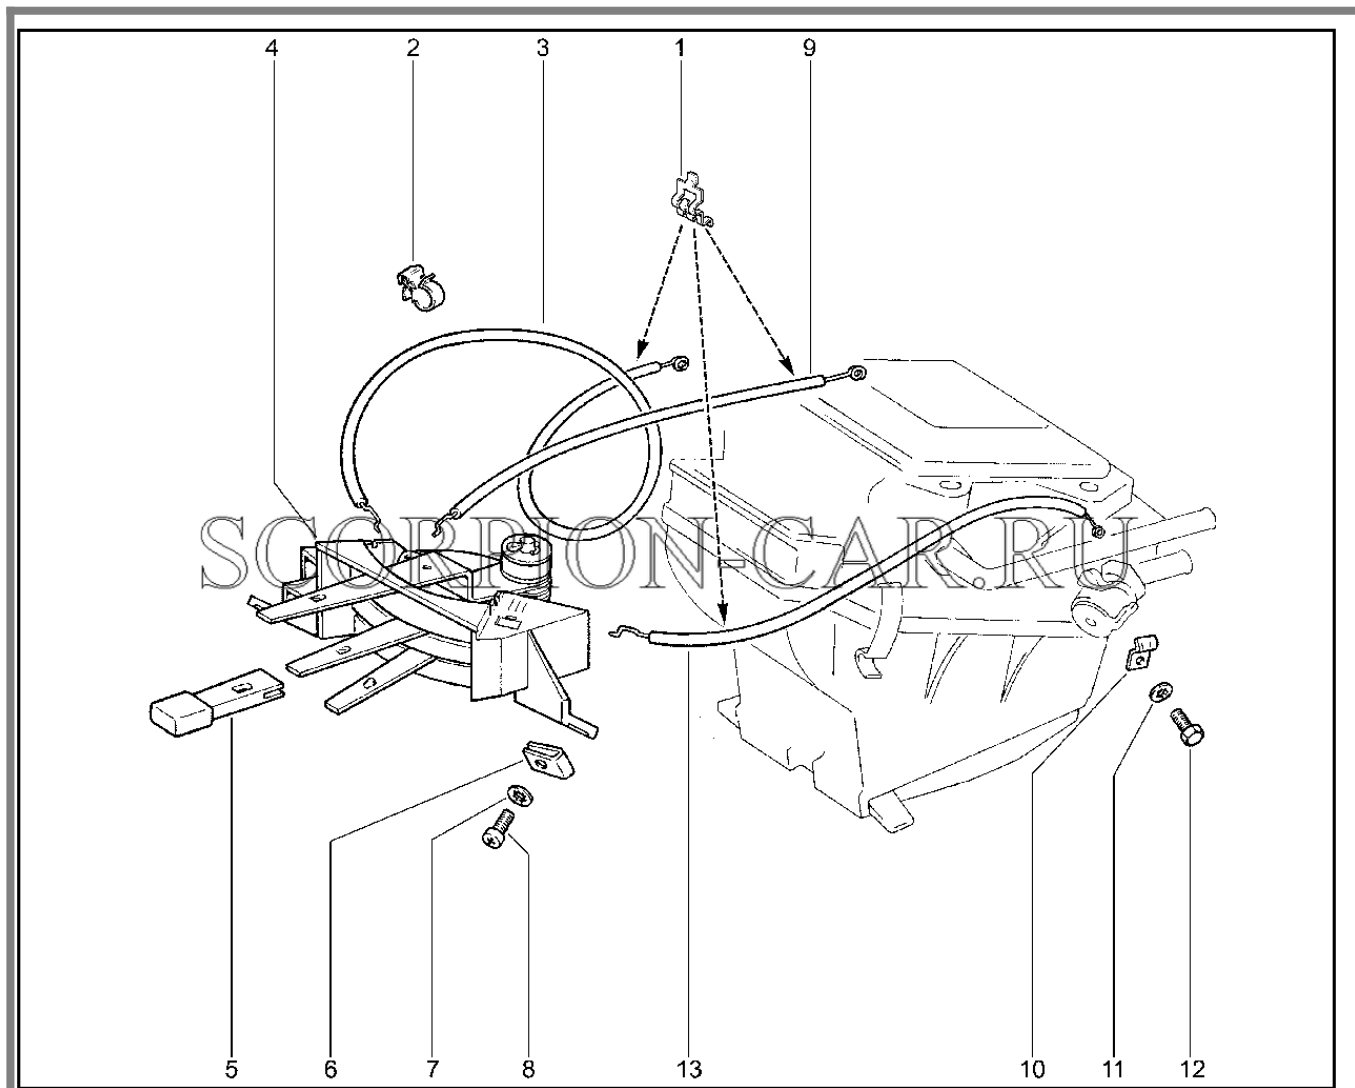

613010. Управление вентиляцией и отоплением

№	Каталожный номер	Доп. номер	Наименование	Номер замены
1	11180-8109135-00	8450082861	Скоба крепления ття	
2	21010-3724322-00	8450082862	Скоба пружинная крепления проводов заднего пучка	
3	21080-8109164-01	8450054590	Тяга привода упр засл	
4	21213-8109020-00	8450057853	Рычаги управл	
5	21050-8109044-00	8450053461	Рукоятка рычагов упр	
6	21010-8109143-00	8450001887	Гайка пружинная	
7	00001-0026055-71	8450001779	Шайба 8 стопорная	
8	21030-8109142-00	8450053153	Винт