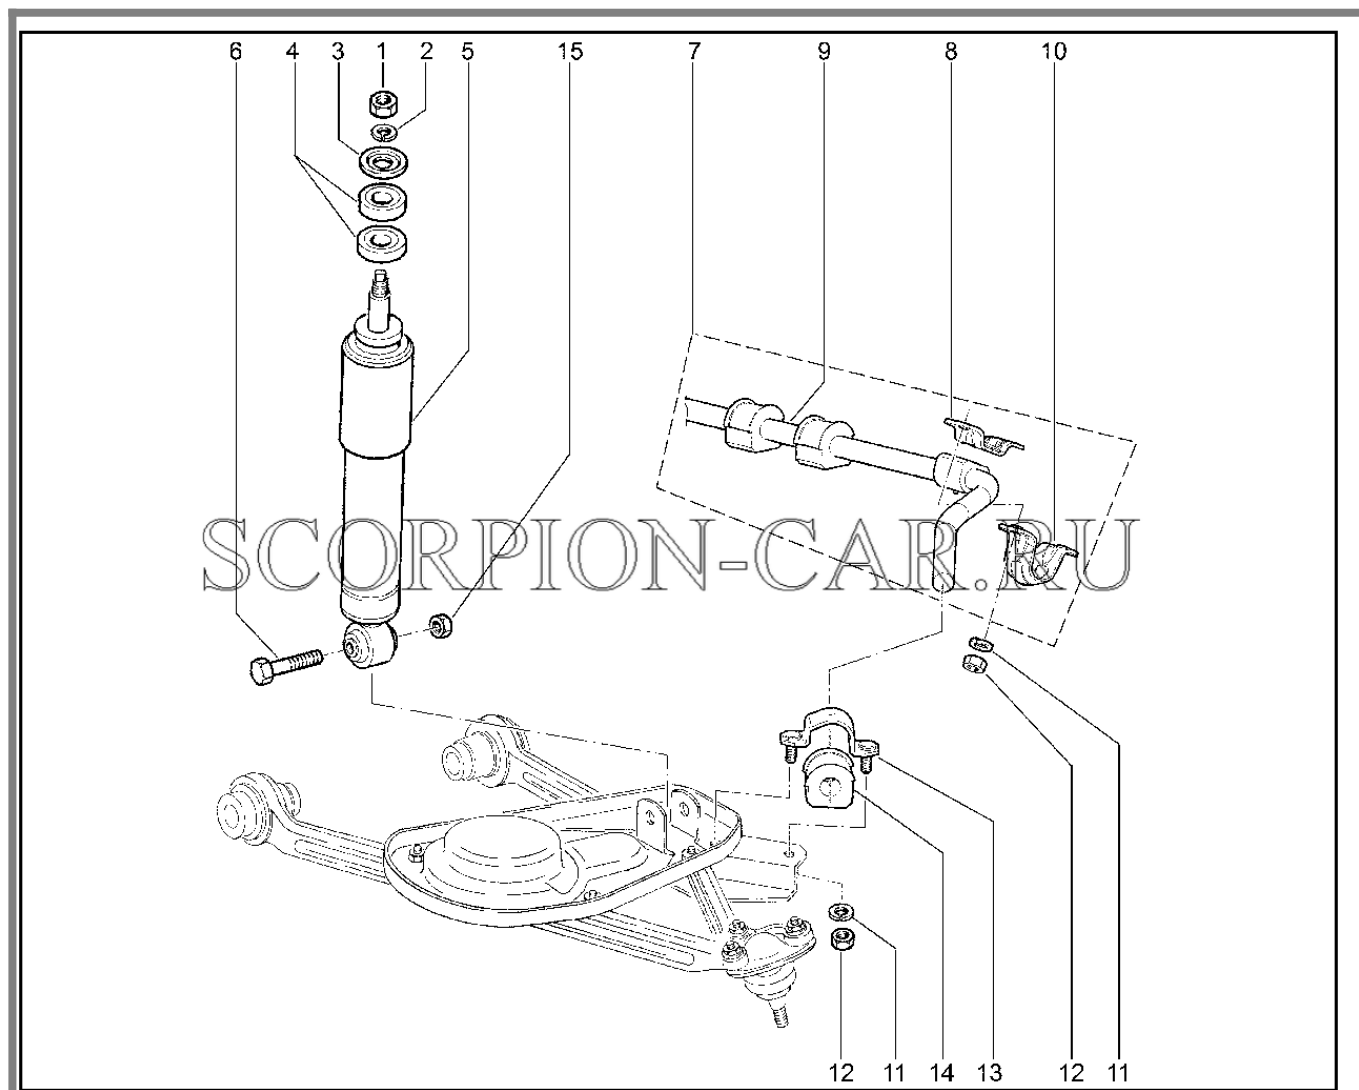

320110. Амортизатор и стабилизатор поперечной устойчивости

№	Каталожный номер	Доп. номер	Наименование	Номер замены
1	00001-0021647-11	8450001204	Гайка м10х1,25	
2	00001-0005168-70	8450001002	Шайба 10 табл.10188	
3	21010-2905455-01	8450001213	Шайба подушки крепления верхнего конца амортизатора передней подвески	
4	21010-2905450-00	8450001952	Подушка крепления верхнего конца амортизатора передней подвески (drive active)	
5	21214-2905004-10	8450075726	Амортизатор передней подв	21214290540210
5	21214-2905402-10	8450109213	Амортизатор передней подв	21214290500410

Каталог предоставлен сайтом scorpion-car.ru. При размещении каталога ссылка на страницу [загрузки](#) обязательна!