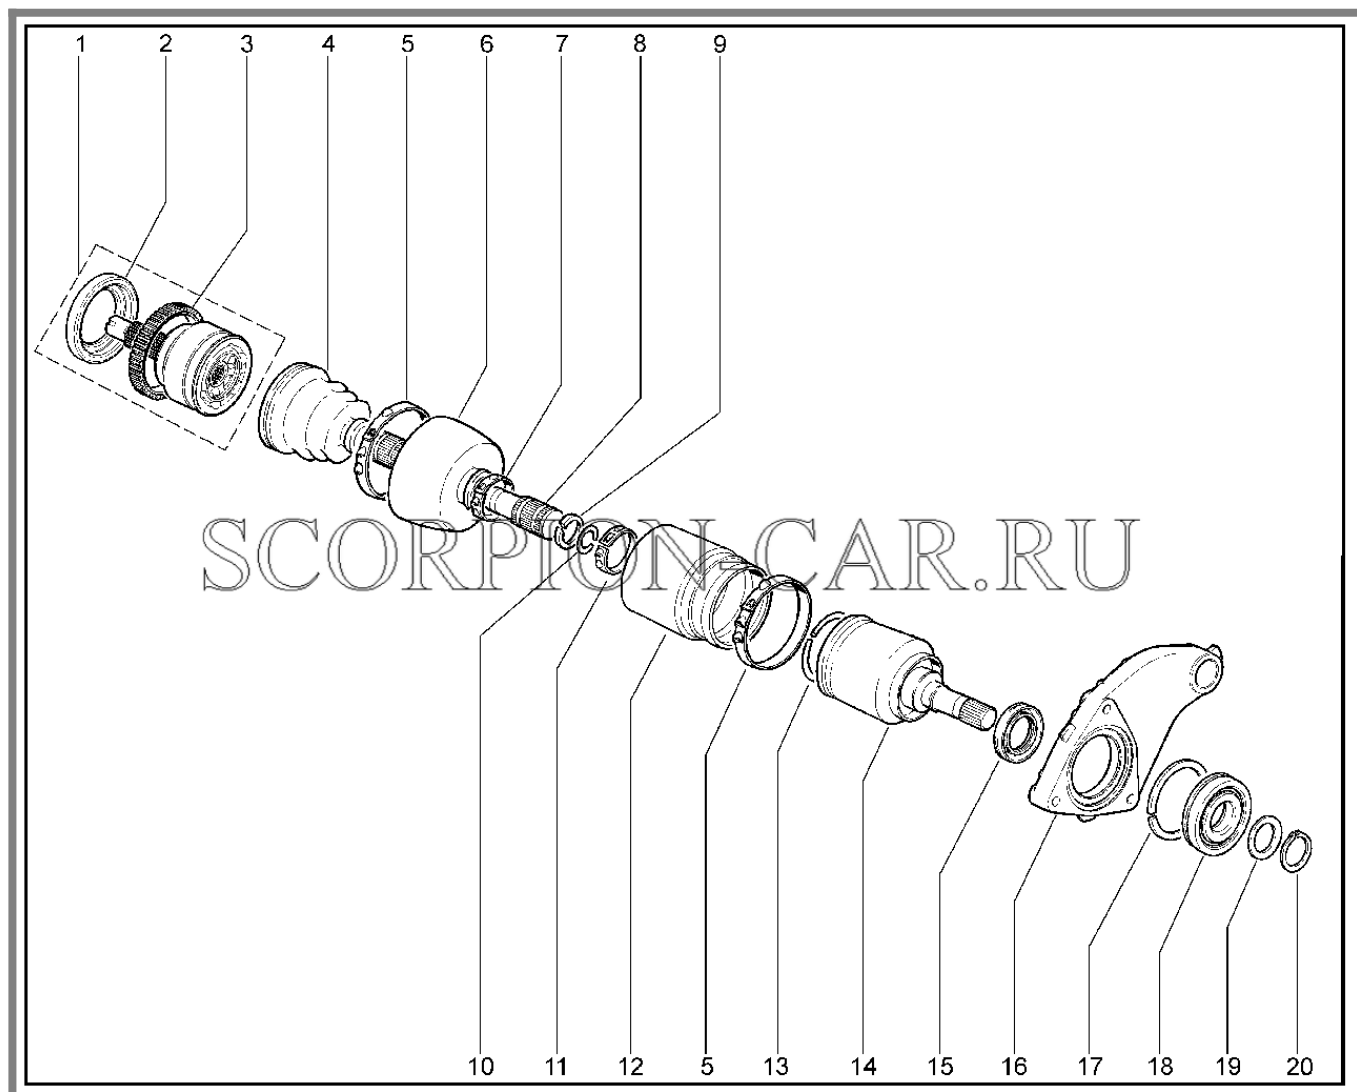

242120. ПРИВОД ПЕРЕДНИХ КОЛЕС (россыпь)

№	Каталожный номер	Доп. номер	Наименование	Номер замены
1	21214-2215012-00	8450108616	Шарнир наружный в сборе	
2	21214-3103060-00	8450075769	Кольцо грязезащитное	
3	21230-3538390-00	8450058650	Ротор	
4	21213-2215030-00	8450057639	Чехол наружного шарнира	
5	21210-2215090-00	8450057179	Хомут крепления чехла наружного шарнира	
6	21210-2215038-01	8450057168	Кожух наружного шарнира	
7	21210-2215098-00	8450057180	Хомут крепления защитного кожуха	
8	21210-2215070-00	8450078697	Вал привода передних колес