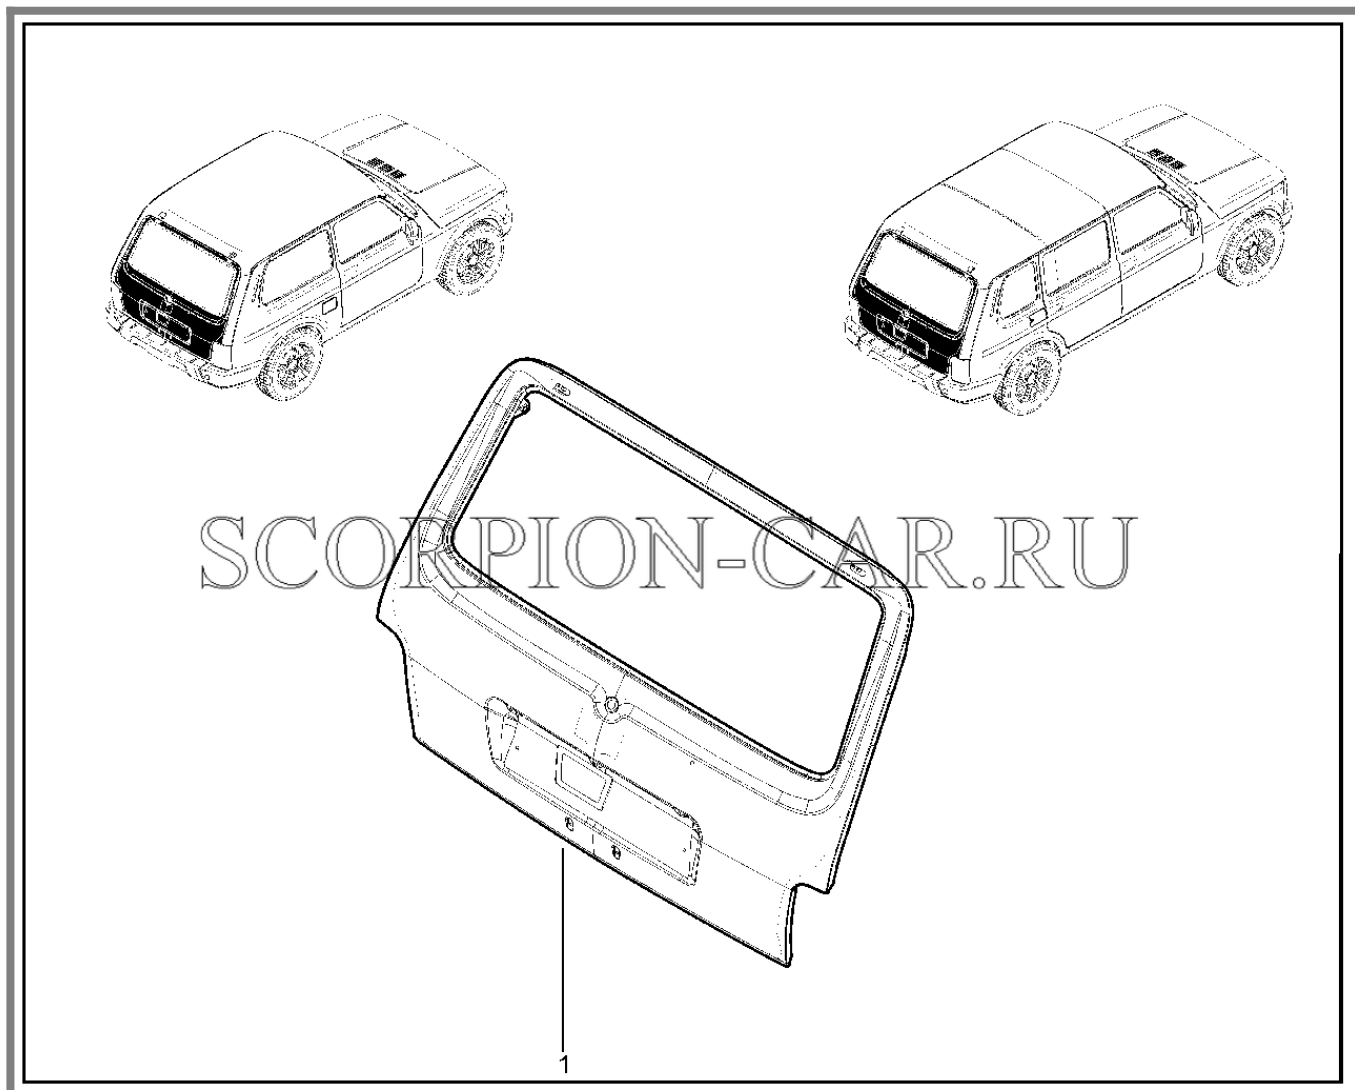

481010. УПЛОТНИТЕЛЬ КАПОТА И БУФЕРЫ

№	Каталожный номер	Доп. номер	Наименование	Номер замены
1	21213-6300014-10	8450107221	Дверь задка в сборе