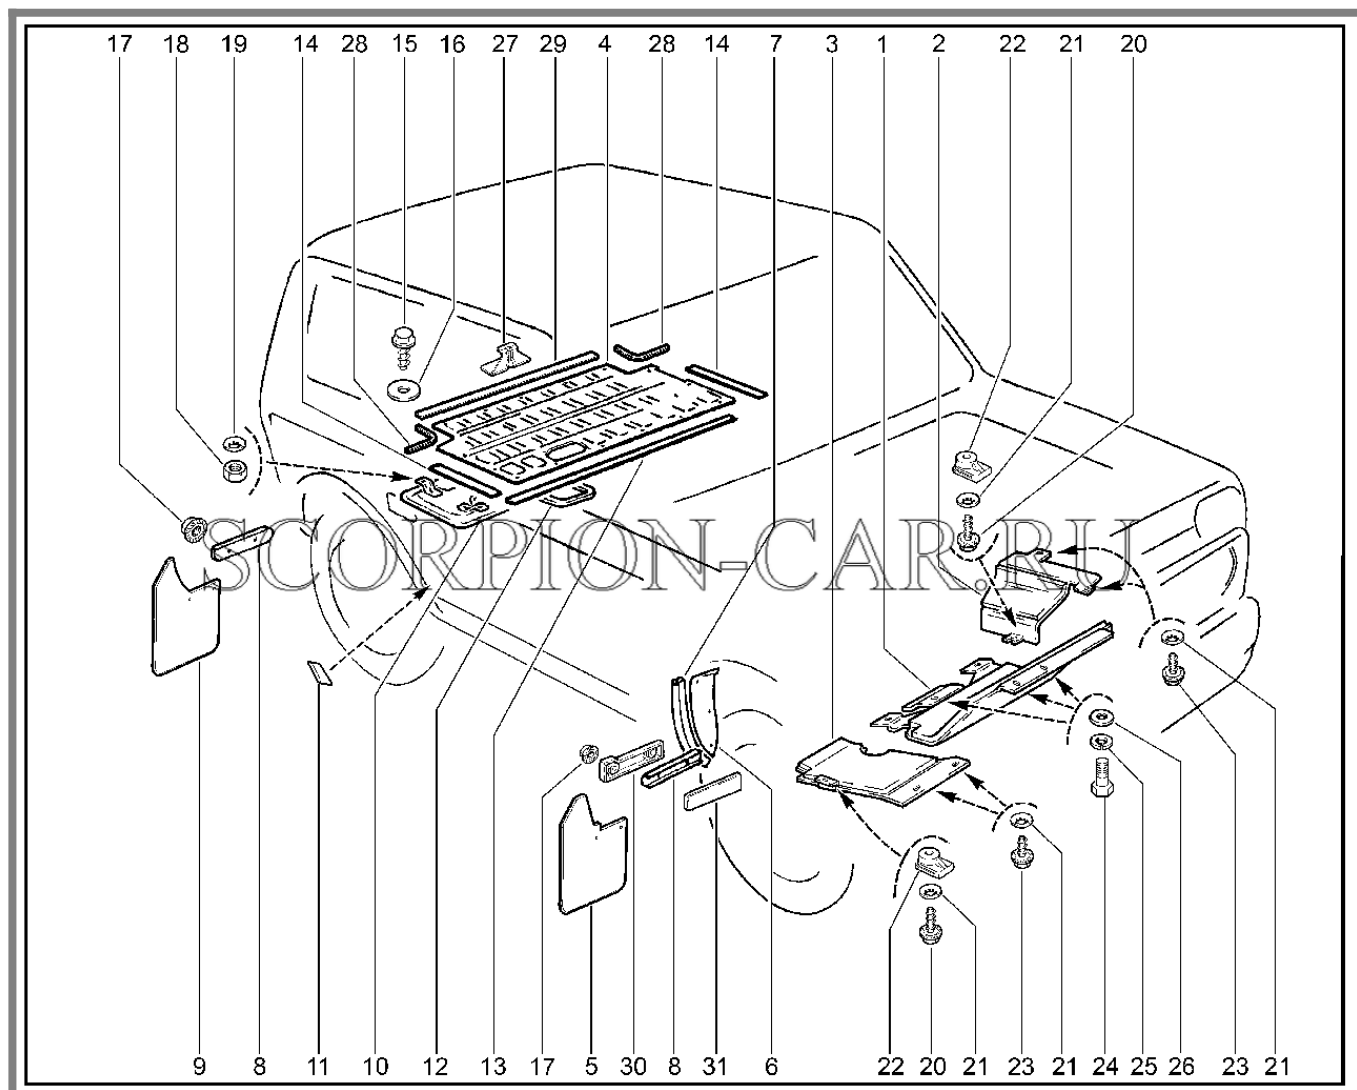

552210. ЩИТКИ (21214)

№	Каталожный номер	Доп. номер	Наименование	Номер замены
1	21215-2802029-01	8450077295	Пластина защиты картера двигат	
1	8450082916		Пластина защиты картера двигателя в сборе	
2	21215-2802011-01	8450077294	Брызговик двигателя сб левый	
2	8450082915		Брызговик двигателя сб левый	
3	21214-2802010-01	8450077292	Брызговик двигателя сб правый	
3	8450082914		Брызговик двигателя сб правый	
4	21214-5107092-10	8450082992	Крышка бензобака с фиксатором подушки в сборе	
5	21210-8404310-00	8450057563	Фартук переднего колеса правый	

Каталог предоставлен сайтом scorpion-car.ru. При размещении каталога ссылка на страницу [загрузки](#) обязательна!