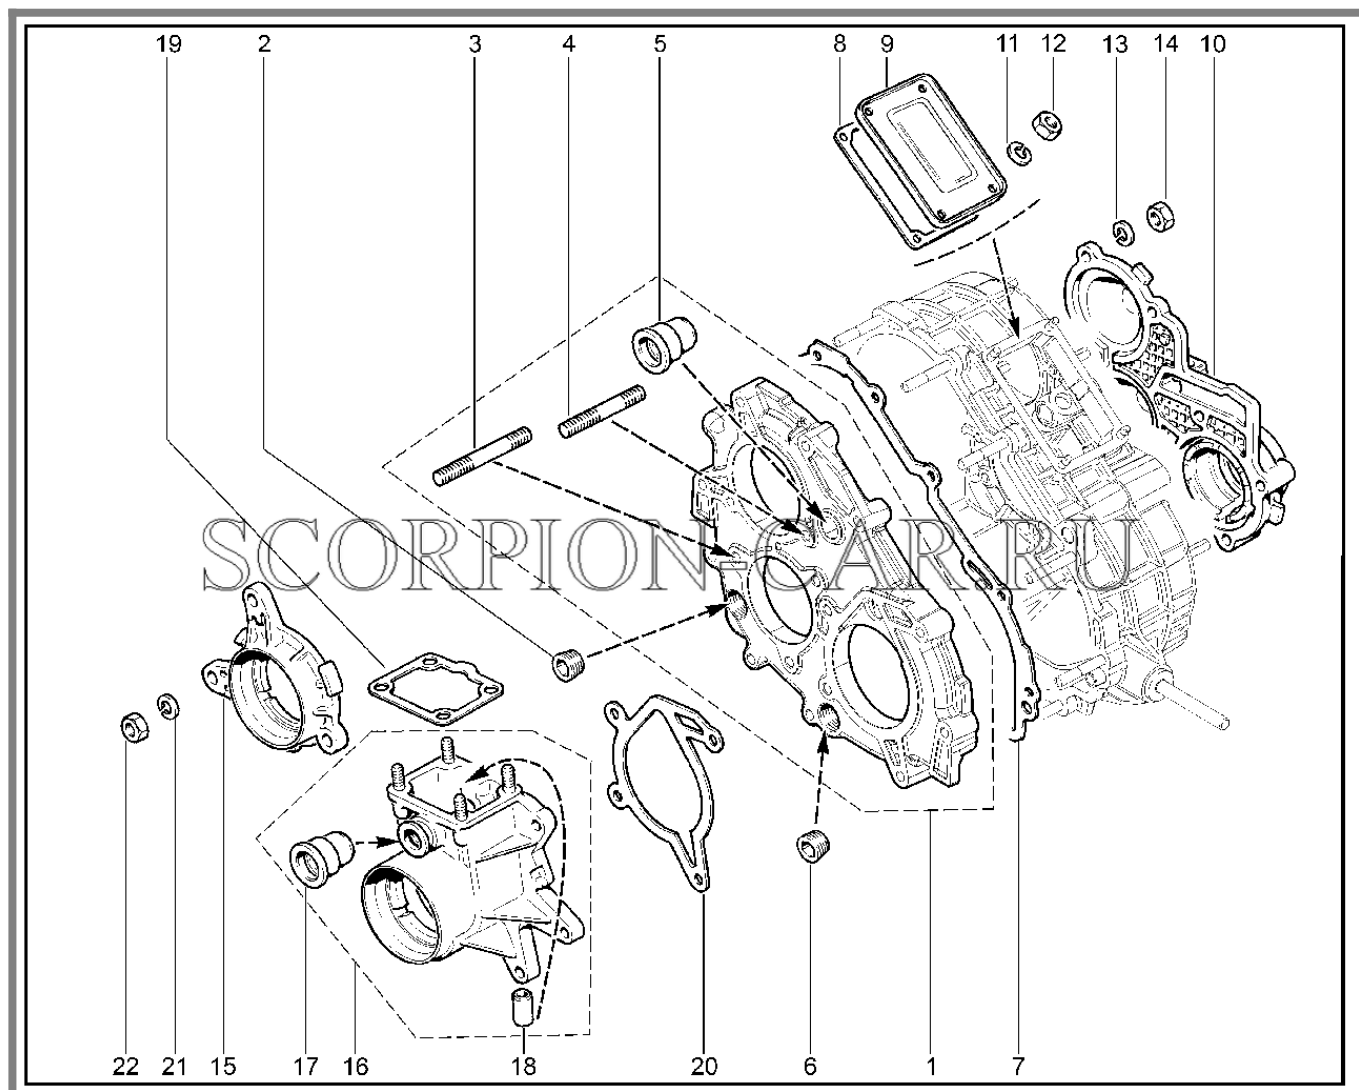

232110. КРЫШКИ КАРТЕРА РАЗДАТОЧНОЙ КОРОБКИ

№	Каталожный номер	Доп. номер	Наименование	Номер замены
1	21210-1802015-00	8450108781	Крышка картера	
2	21230-1800072-00	8450058495	Пробка 22x1,5 заливная	
3	00001-0035435-21	8450050180	Шпилька м8x25	
4	00001-0035433-21	8450050178	Шпилька м8x20	
5	21210-1803026-00	8450108782	Втулка уплотнительная	
6	21230-1009128-00	8450058365	Пробка магнитная	
7	21230-1802021-02	8450058501	Прокладка крышки картера	
8	21213-1802017-00	8450057625	Прокладка	

Каталог предоставлен сайтом scorpion-car.ru. При размещении каталога ссылка на страницу загрузки обязательна!