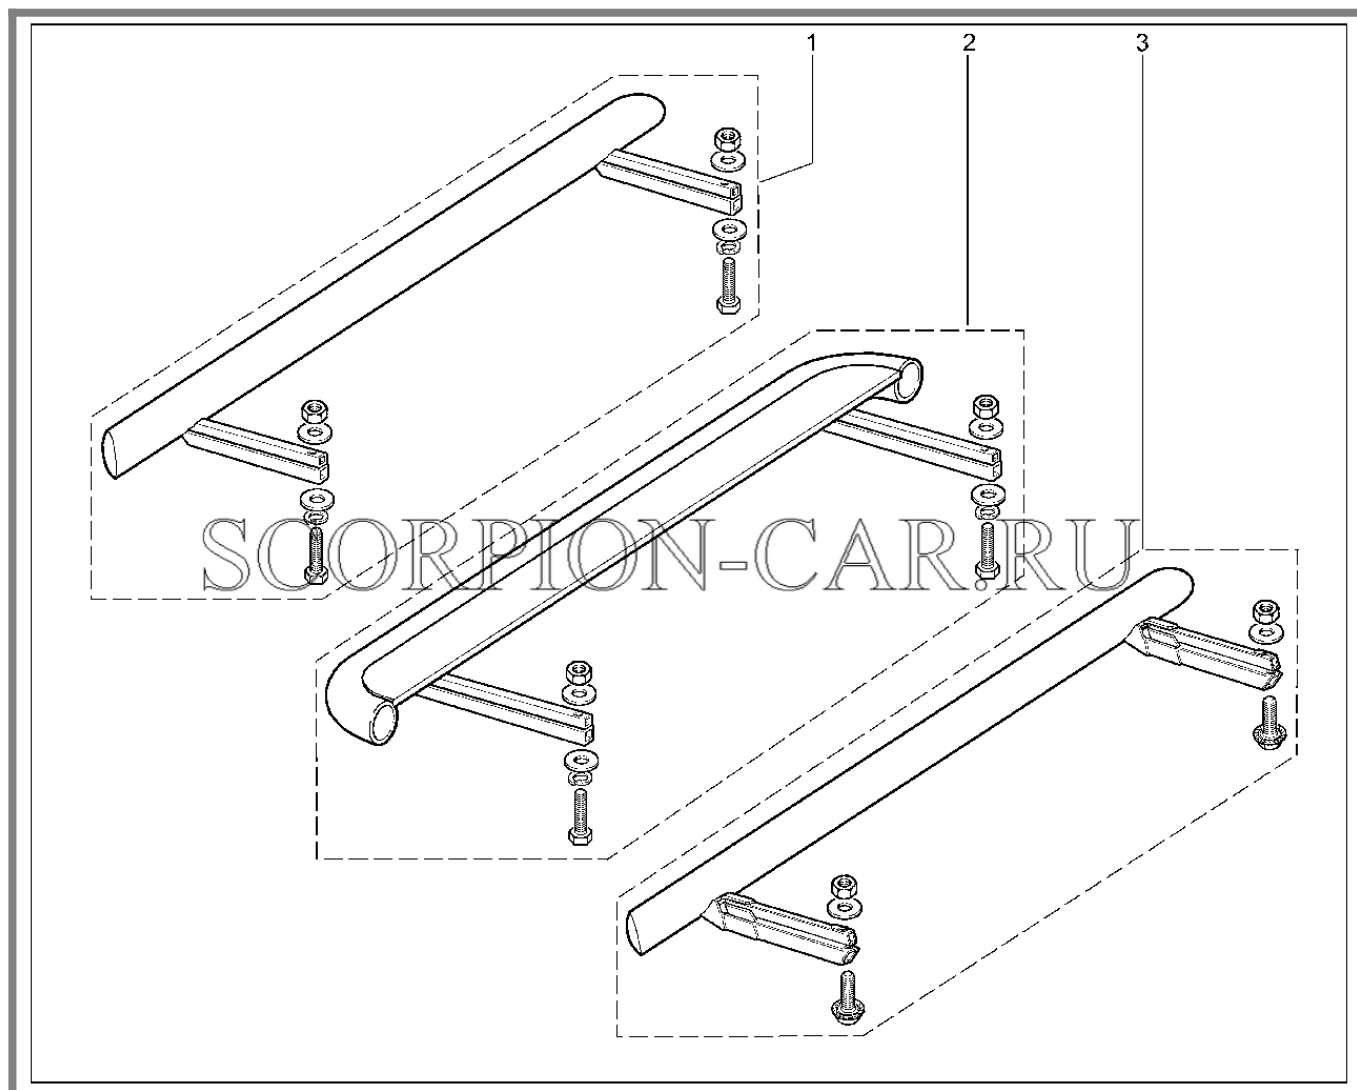

910512. Защита порогов

№	Каталожный номер	Доп. номер	Наименование	Номер замены
1	99999-2121097-17	8450105850	Защита порогов с листом lada 4x4 3дв. d57 (черная труба)	
2	99999-2121097-16	8450105852	Защита порогов lada 4x4 3дв. d57 (черная труба)	
3	99999-2121441-18	8450105860	Силовая защита порогов lada 4x4 3 дв.