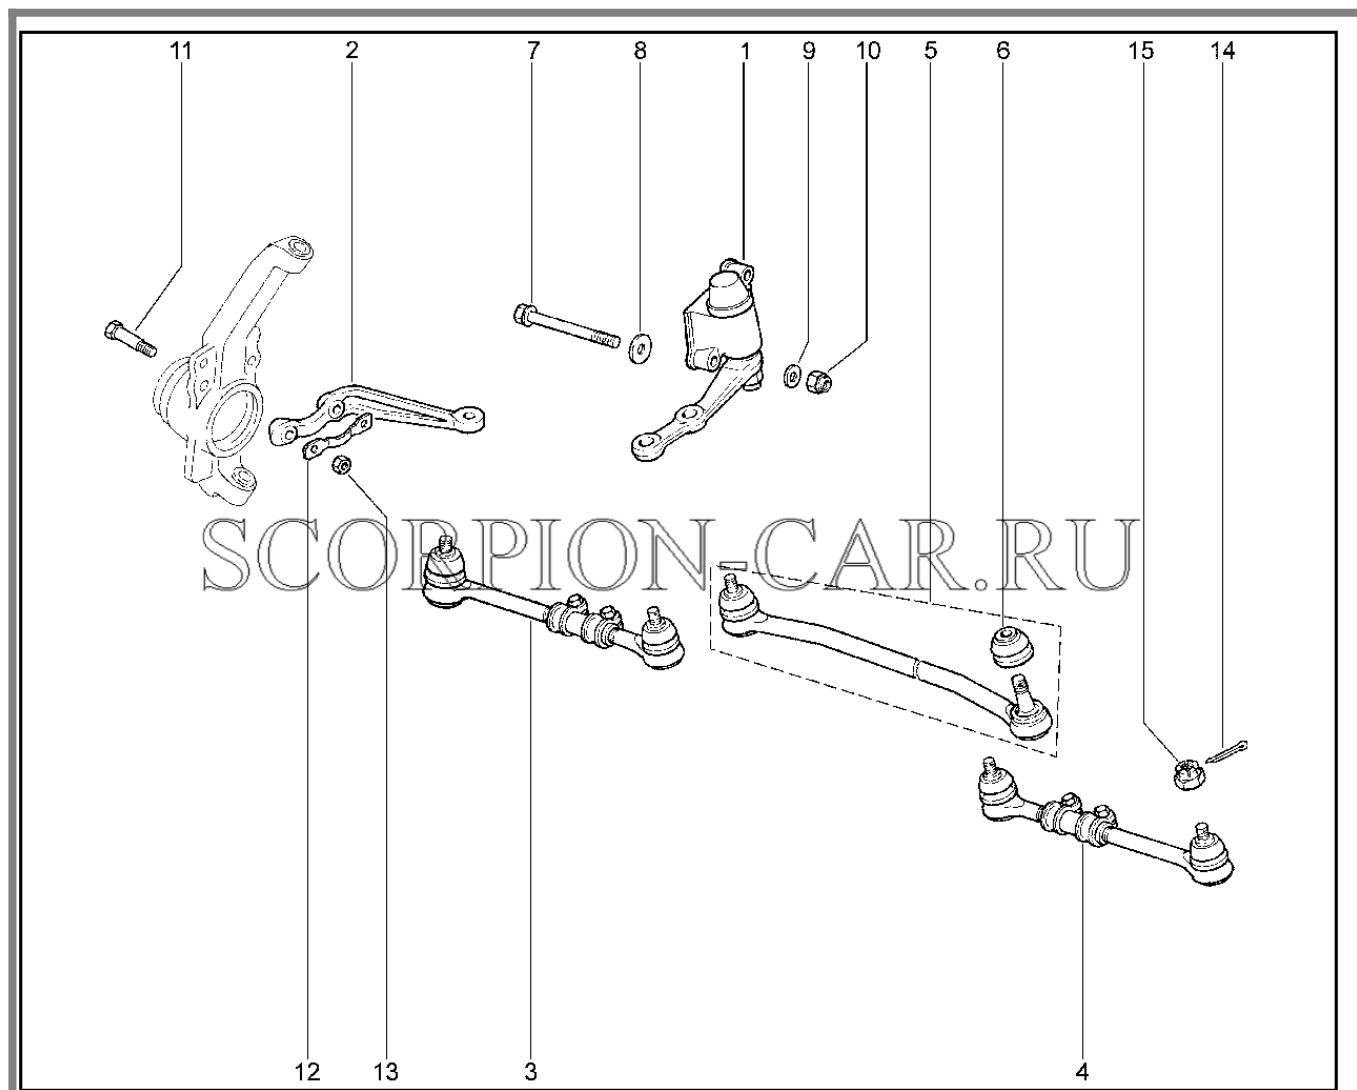

360310. Привод рулевой

№	Каталожный номер	Доп. номер	Наименование	Номер замены
1	21230-3414080-00	8450082590	Рычаг маятниковый тяг рулевой трапеции с кронштейном в сборе	
2	21230-3001030-00	8450108142	Рычаг поворотный правый	
2	21230-3001031-00	8450108143	Рычаг поворотный левый	
3	21230-3414052-01	8450058613	Тяга крайняя правая	21230341405202
3	21230-3414052-02	8450075707	Тяга крайняя правая	21230341405201
4	21230-3414053-01	8450058615	Тяга крайняя левая	21230341405302
4	21230-3414053-02	8450075708	Тяга крайняя левая	21230341405301
5	21214-3414010-01	8450058118	Тяга средняя	21214341401002