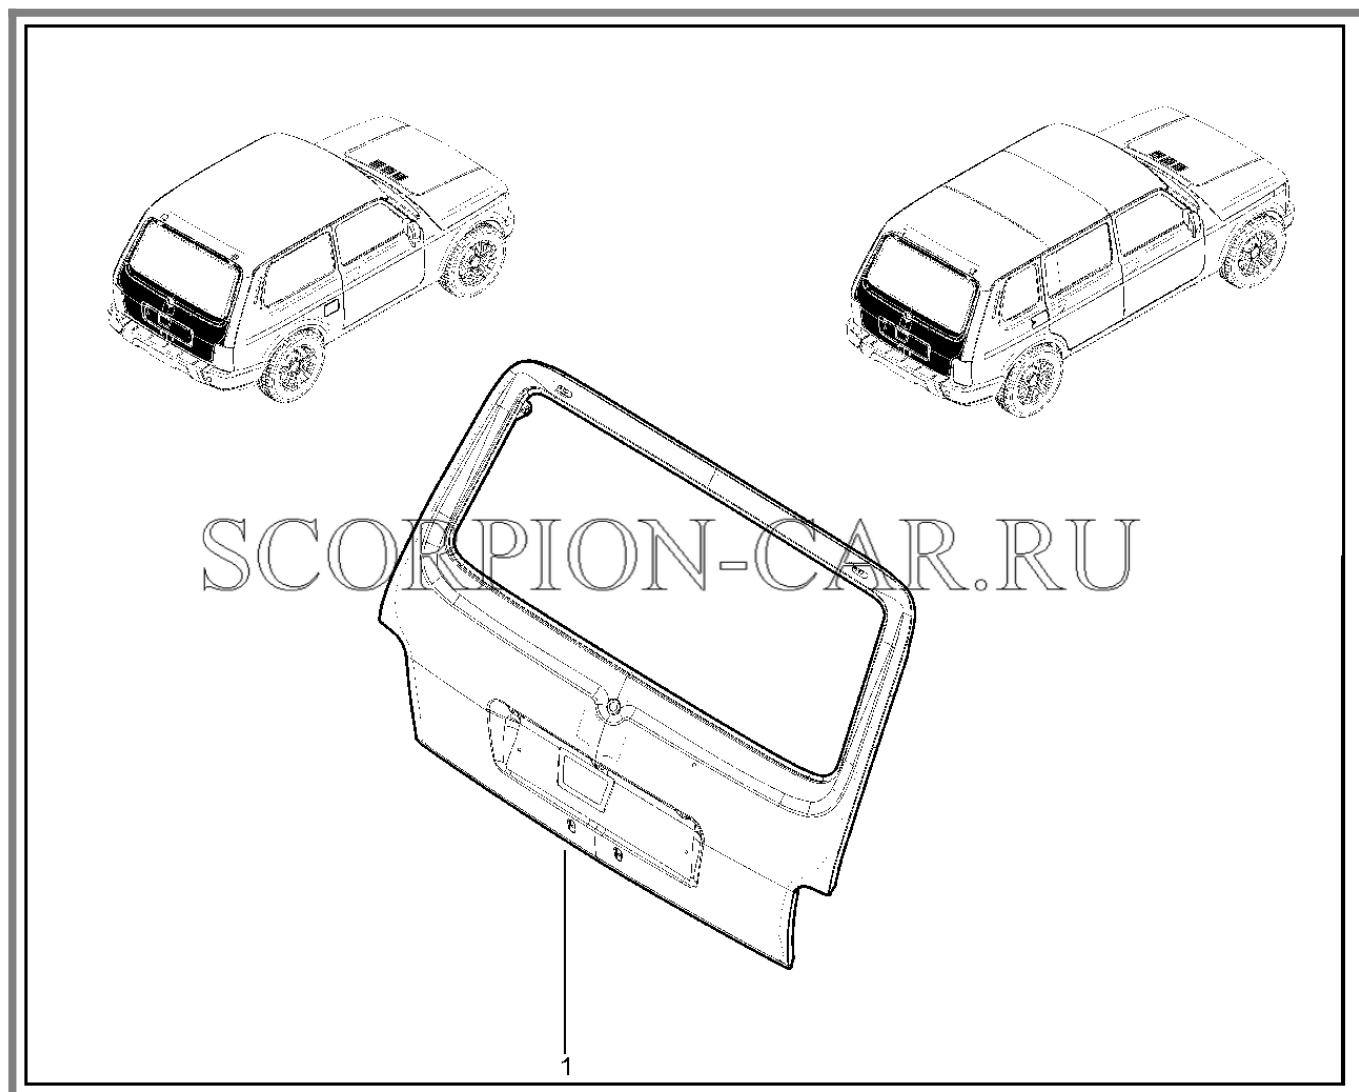

480210. ДВЕРЬ ЗАДКА

№	Каталожный номер	Доп. номер	Наименование	Номер замены
1	21213-6300014-10	8450107221	Дверь задка в сборе