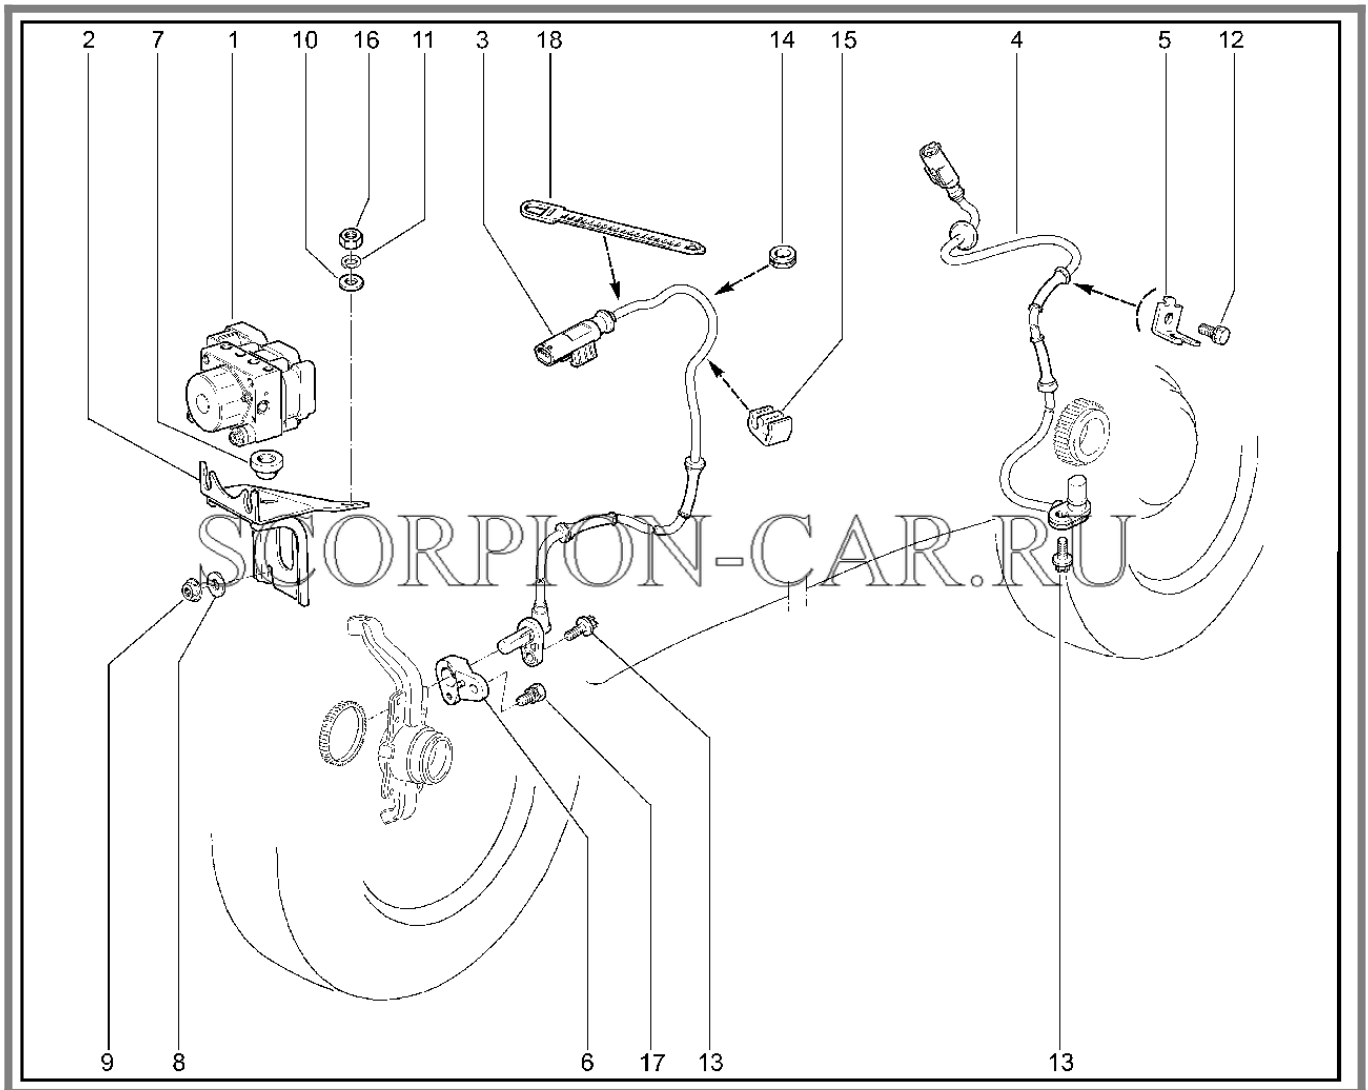

379110. Гидроагрегат и датчики скорости колес

№	Каталожный номер	Доп. номер	Наименование	Номер замены
1	21214-3538010-00	8450058157	Гидроагрегат антиблокировочной системы тормозов в сборе (для запчастей)	
1	21214-3538010-01	8450108096	Гидроагрегат антиблокировочной системы тормозов в сборе (для запчастей)	
1	8450082913		Гидроагрегат антиблокировочной системы тормозов в сборе (для запчастей)	
2	21214-3538300-00	8450058158	Кронштейн гидроагрегата	
3	21214-3538350-00	8450058161	Датчик скорости переднего колеса