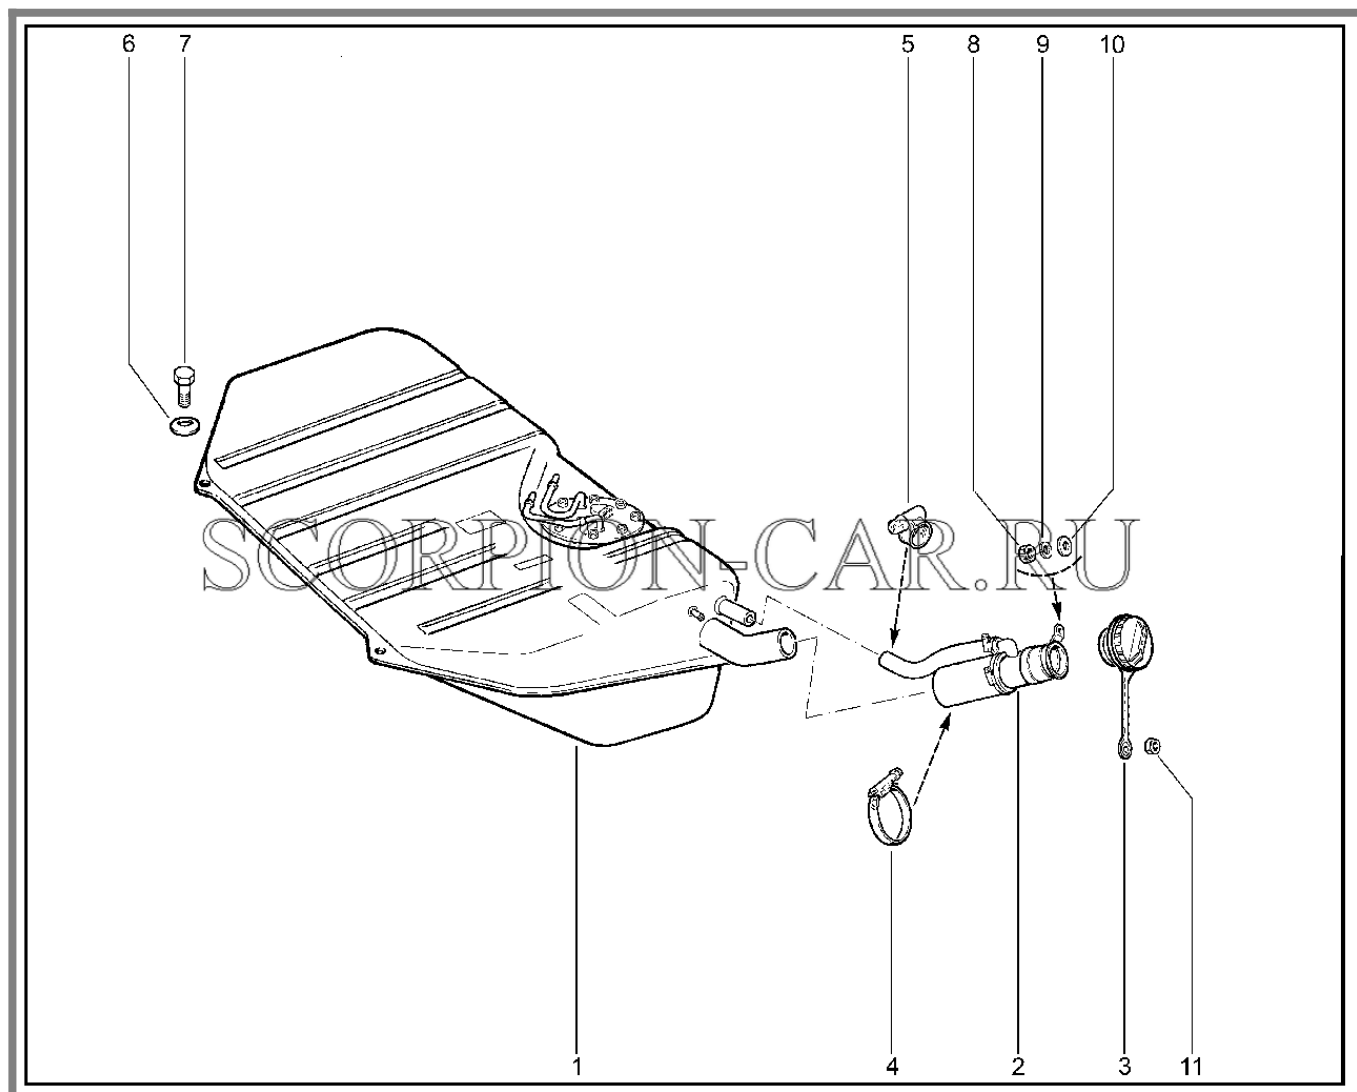

120110. БАК ТОПЛИВНЫЙ (21214)

№	Каталожный номер	Доп. номер	Наименование	Номер замены
1	21214-1101010-61	8450057933	Бак топливный в сборе	
1	21214-1101010-70	8450057934	Бак топливный в сборе	
2	21214-1101054-50	8450057936	Труба наливная в сборе	
2	21214-1101054-60	8450057938	Труба наливная в сборе	
3	11180-1103010-12	8450001092	Пробка топливного бака в сборе	
4	21080-1101400-00	8450053860	Хомут винтовой	
5	21080-1300080-60	8450001025	Хомут винтовой в сборе	
6	00001-0011981-73	8450072342	Шайба 8 пружинная коническая	
7	00001-0060433-21	8450001129	Болт м8х18 табл.10312	

Каталог предоставлен сайтом scorpion-car.ru. При размещении каталога ссылка на страницу загрузки обязательна!