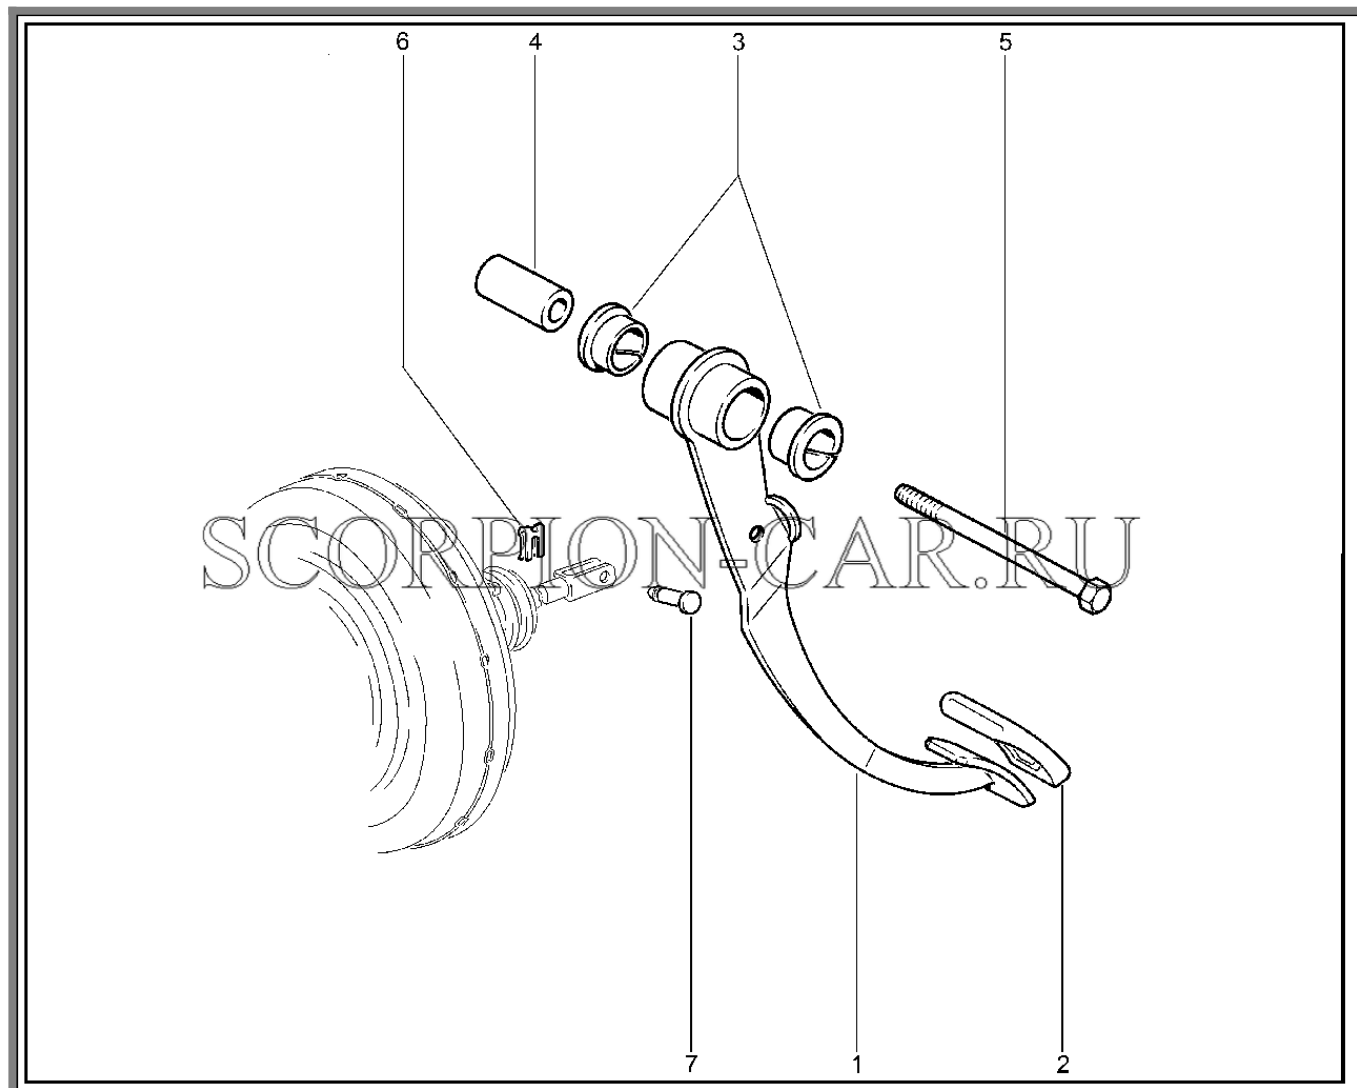

370110. Педаль тормоза

№	Каталожный номер	Доп. номер	Наименование	Номер замены
1	21030-3504010-02	8450072760	Педадь тормоза	
2	21010-1602048-00	8450078182	Накладка площадки педали тормоза	
3	21010-1602072-00	8450108031	Втулка наружная	
4	21010-1602069-00	8450078606	Втулка внутренняя	
5	00001-0055422-21	8450050243	Болт м12х1,25х160	
6	00001-0010640-76	8450001149	Скоба 8 табл.12252	
7	21030-3504016-00	8450001148	Палец толкателя поршня главного цилиндра тормоза