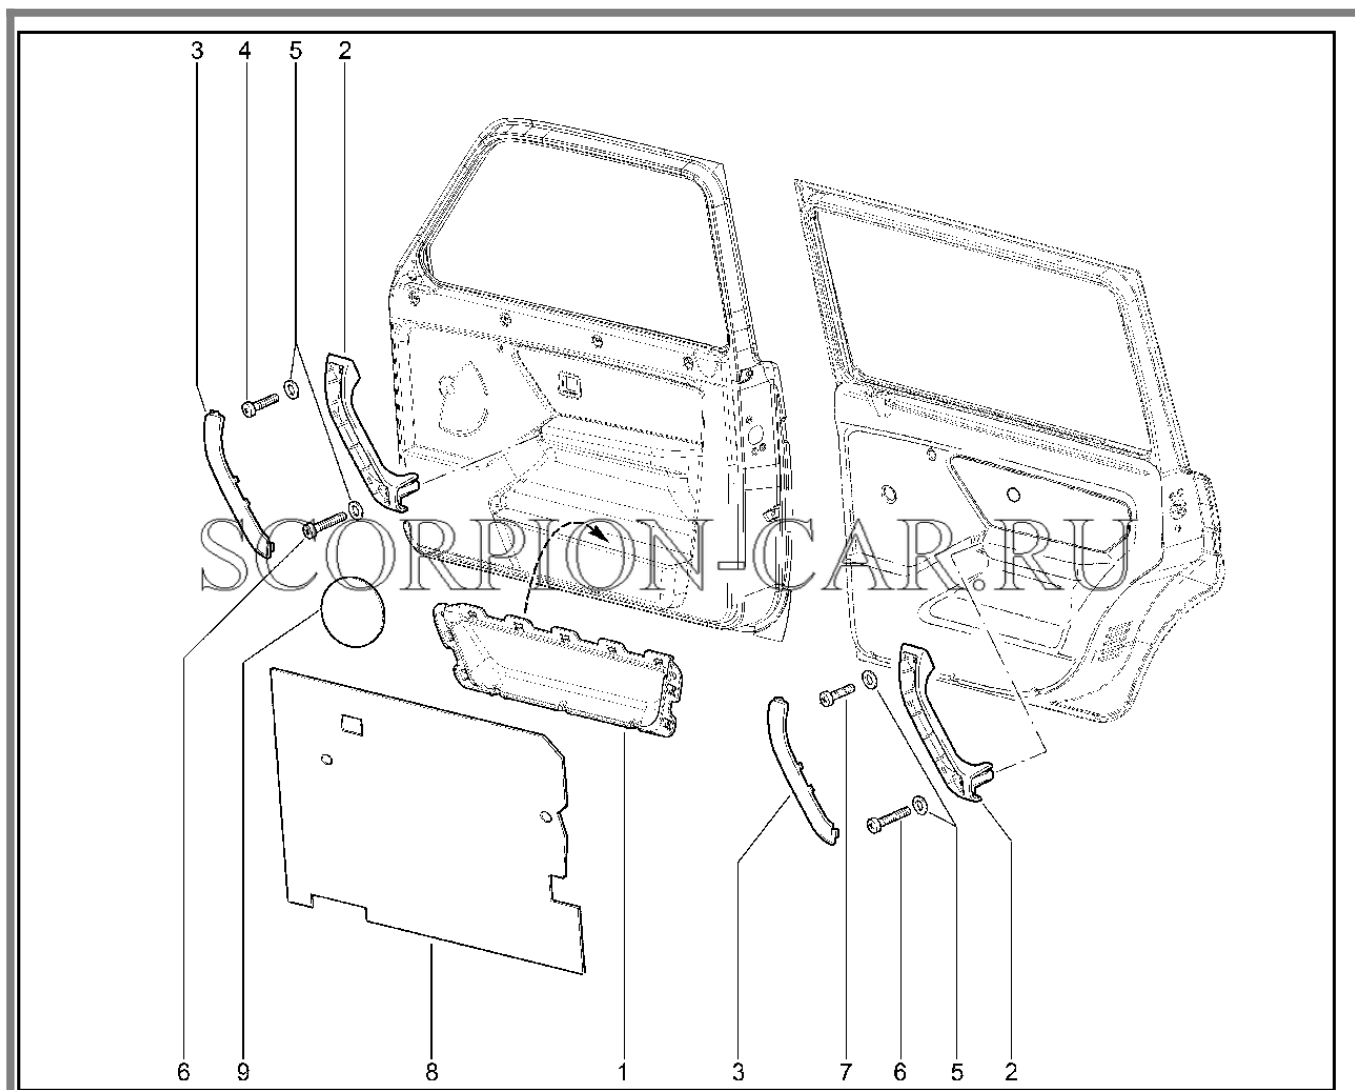

721110. Детали обивок дверей

№	Каталожный номер	Доп. номер	Наименование	Номер замены
1	21214-6102022-00	8450058277	Карман обивки передней двери правый	
1	21214-6102023-00	8450058278	Карман обивки передней двери	
2	21214-6816086-00	8450058287	Ручка подлок правого	
2	21214-6816087-00	8450058288	Ручка подлок левого	
3	21214-6816088-00	8450058289	Накладка ручки правая	
3	21214-6816089-00	8450058290	Накладка ручки левая	
4	00001-0032766-01	8450050141	Винт м6х25	
5	00001-0005196-01	8450001127	Шайба плоская 8х17 табл. 10172