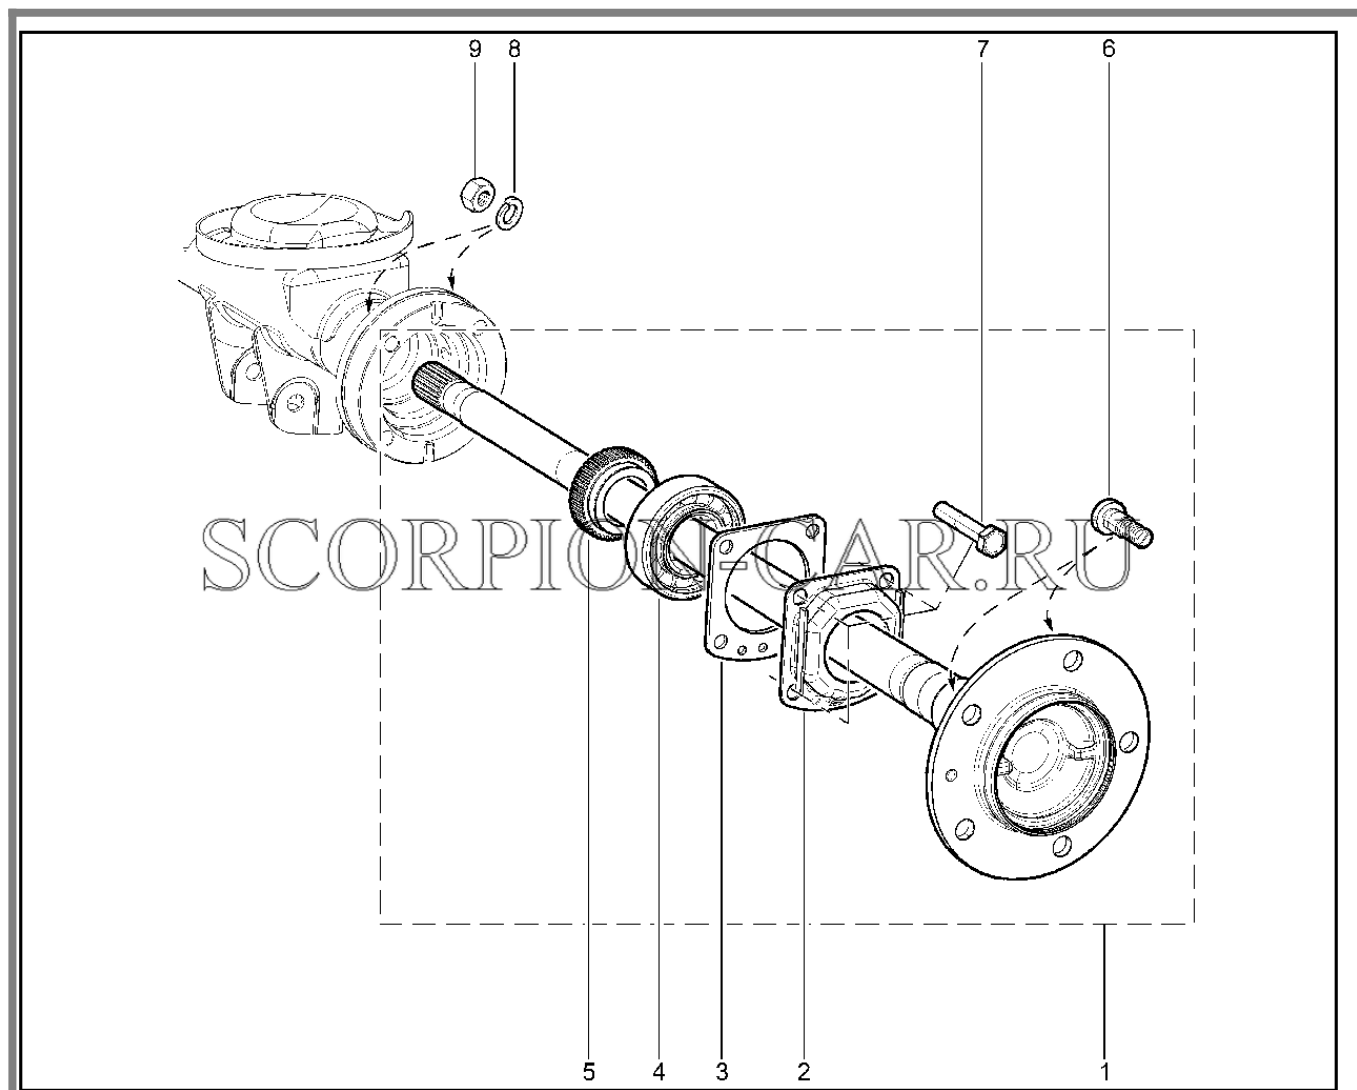

256110. ПОЛУОСИ ЗАДНЕГО МОСТА

№	Каталожный номер	Доп. номер	Наименование	Номер замены
1	21230-2403069-10	8450108478	Полуось в сборе	
2	21210-2403072-00	8450108481	Маслоотражатель	
3	21210-2403086-00	8450108480	Пластина крепления подшипника	
4	21210-2403080-00	8450057188	Подшипник	
4	21210-2403080-01	8450057189	Подшипник	
4	21210-2403080-02	8450108479	Подшипник	
5	21230-2403084-10	8450078712	Кольцо запорное подшипника	
6	21210-3104039-00	8450057276	Болт крепления колеса	
7	00001-0012880-31	8450006307	Болт м10х1,25х60	

Каталог предоставлен сайтом scorpion-car.ru. При размещении каталога ссылка на страницу загрузки обязательна!