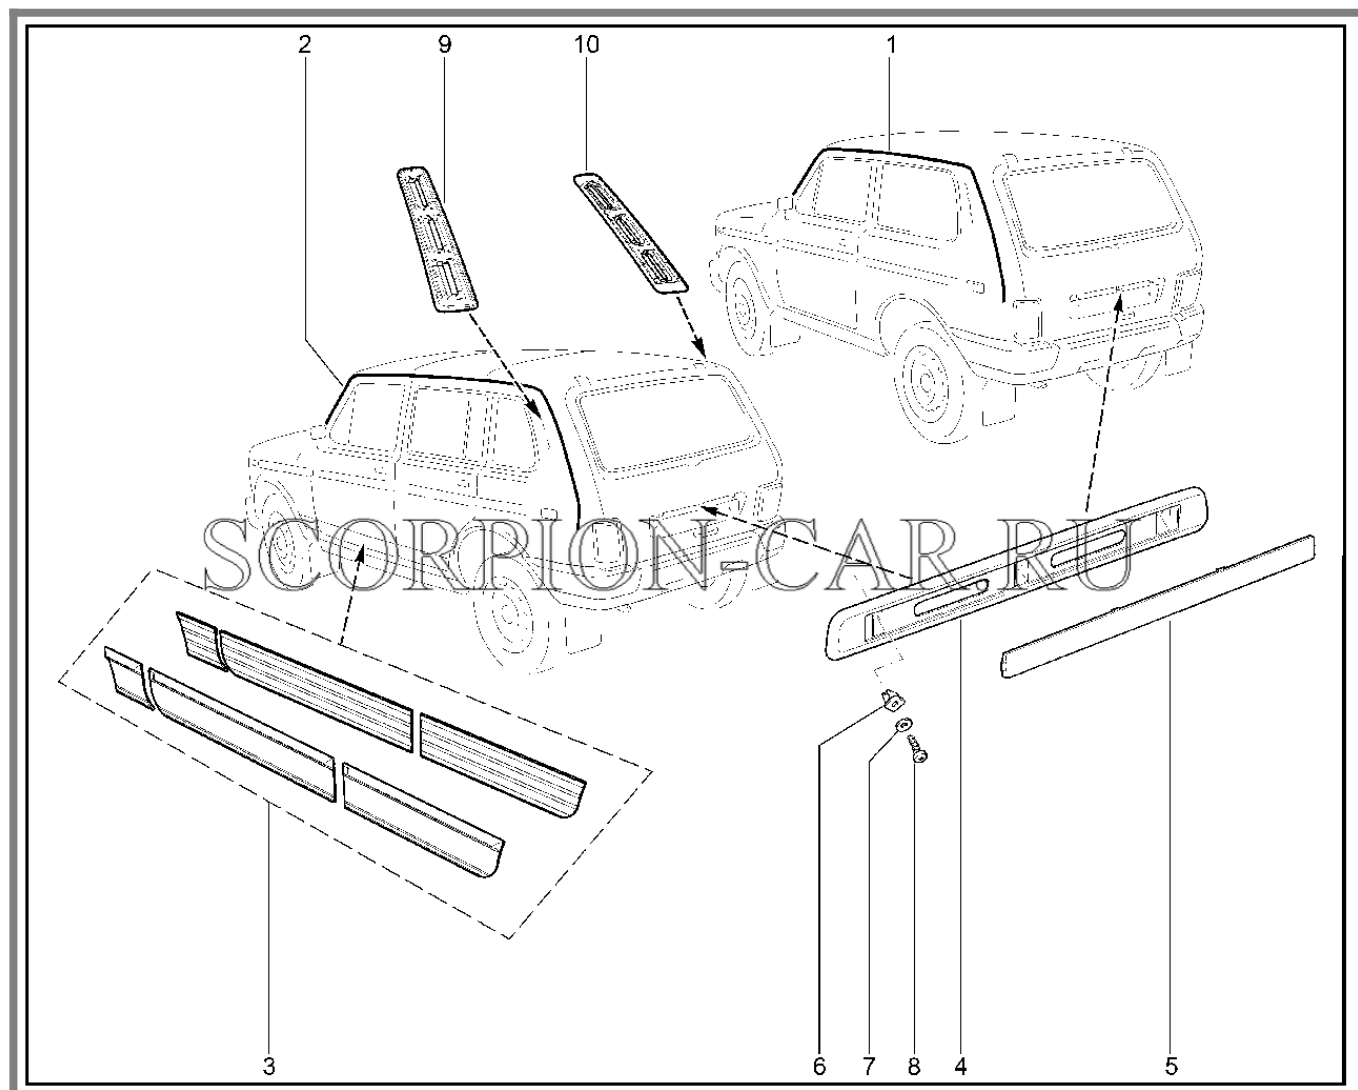

552110. НАКЛАДКИ ОБЛИЦОВОЧНЫЕ

№	Каталожный номер	Доп. номер	Наименование	Номер замены
1	21213-5003020-40	8450077641	Накладка облицовочная сточного желобка крыши правая	
1	21213-5003021-40	8450077642	Накладка облицовочная сточного желобка крыши левая	
2	21290-5003020-40	8450077643	Накладка облицовочная сточного желобка крыши правая	
2	21290-5003021-40	8450077644	Накладка облицовочная сточного желобка крыши левая	
3	21310-5003500-20	8450076722	Наладки дверей (комплект для автомобиля)	
3	21310-5003500-30	8450076723	Наладки дверей (комплект для автомобиля)(urban)	

Каталог предоставлен сайтом scorpion-car.ru. При размещении каталога ссылка на страницу [загрузки](#) обязательна!