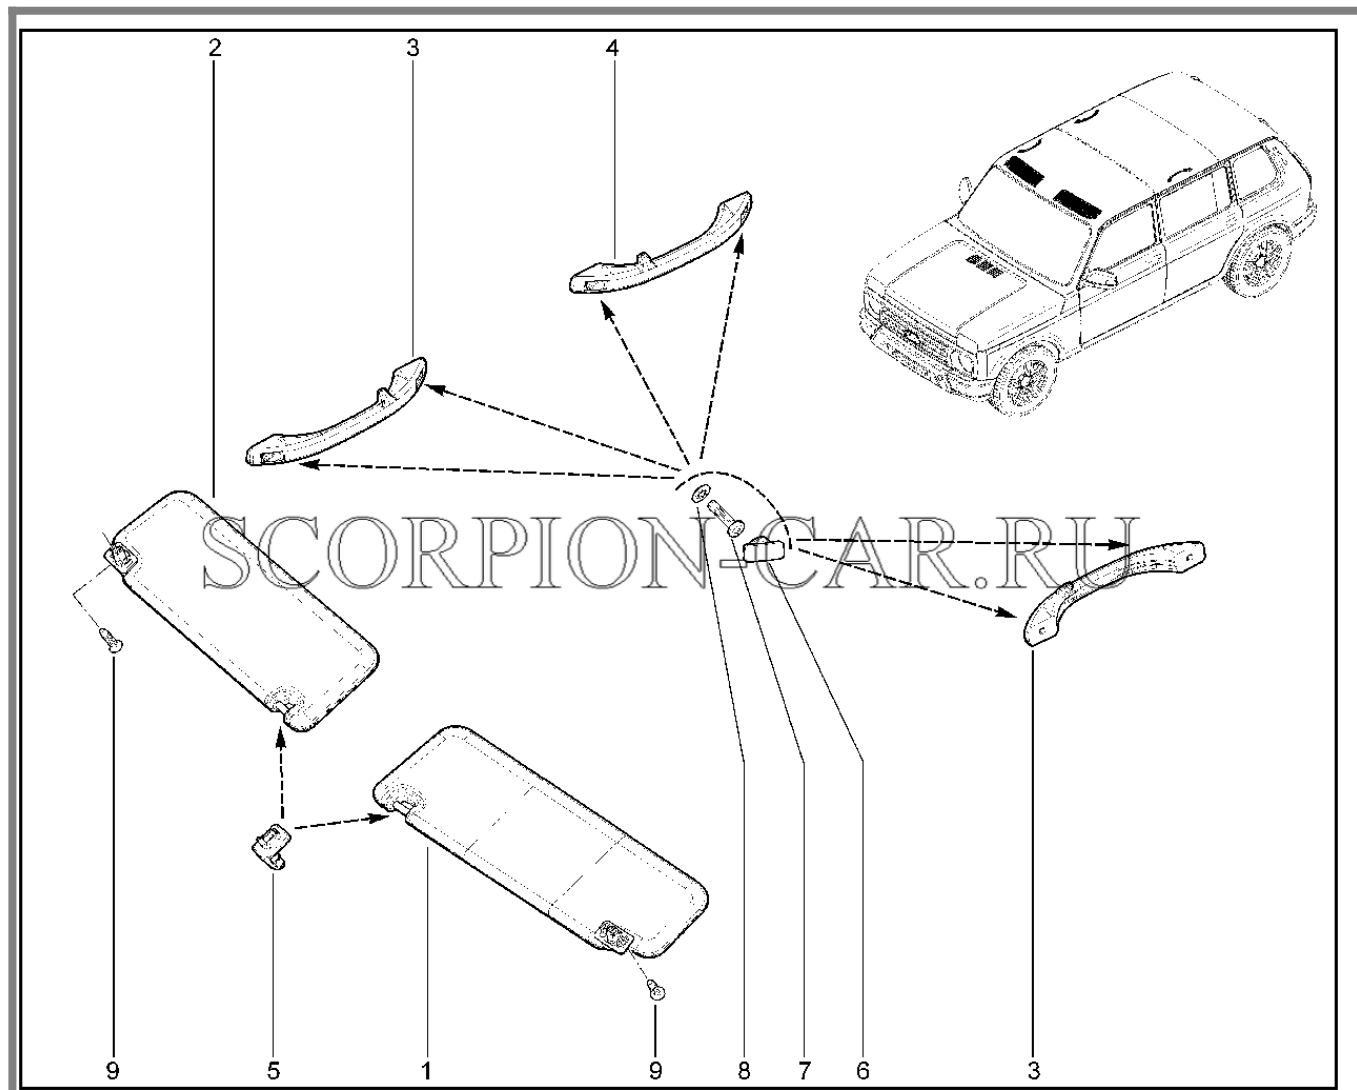

584110. Поручни, козырьки с 19.06.2019

№	Каталожный номер	Доп. номер	Наименование	Номер замены
1	8450082767		Козырек противосолнечный левый в сборе	
1	8450083603		Козырек противосолнечный левый в сборе	
2	8450082766		Козырек противосолнечный правый в сборе	
2	8450083602		Козырек противосолнечный правый в сборе	
3	21100-8202011-10	8450002355	Поручень левый	
3	8450104457		Поручень левый	
4	21100-8202010-10	8450002354	Поручень правый	

Каталог предоставлен сайтом scorpion-car.ru. При размещении каталога ссылка на страницу [загрузки](#) обязательна!