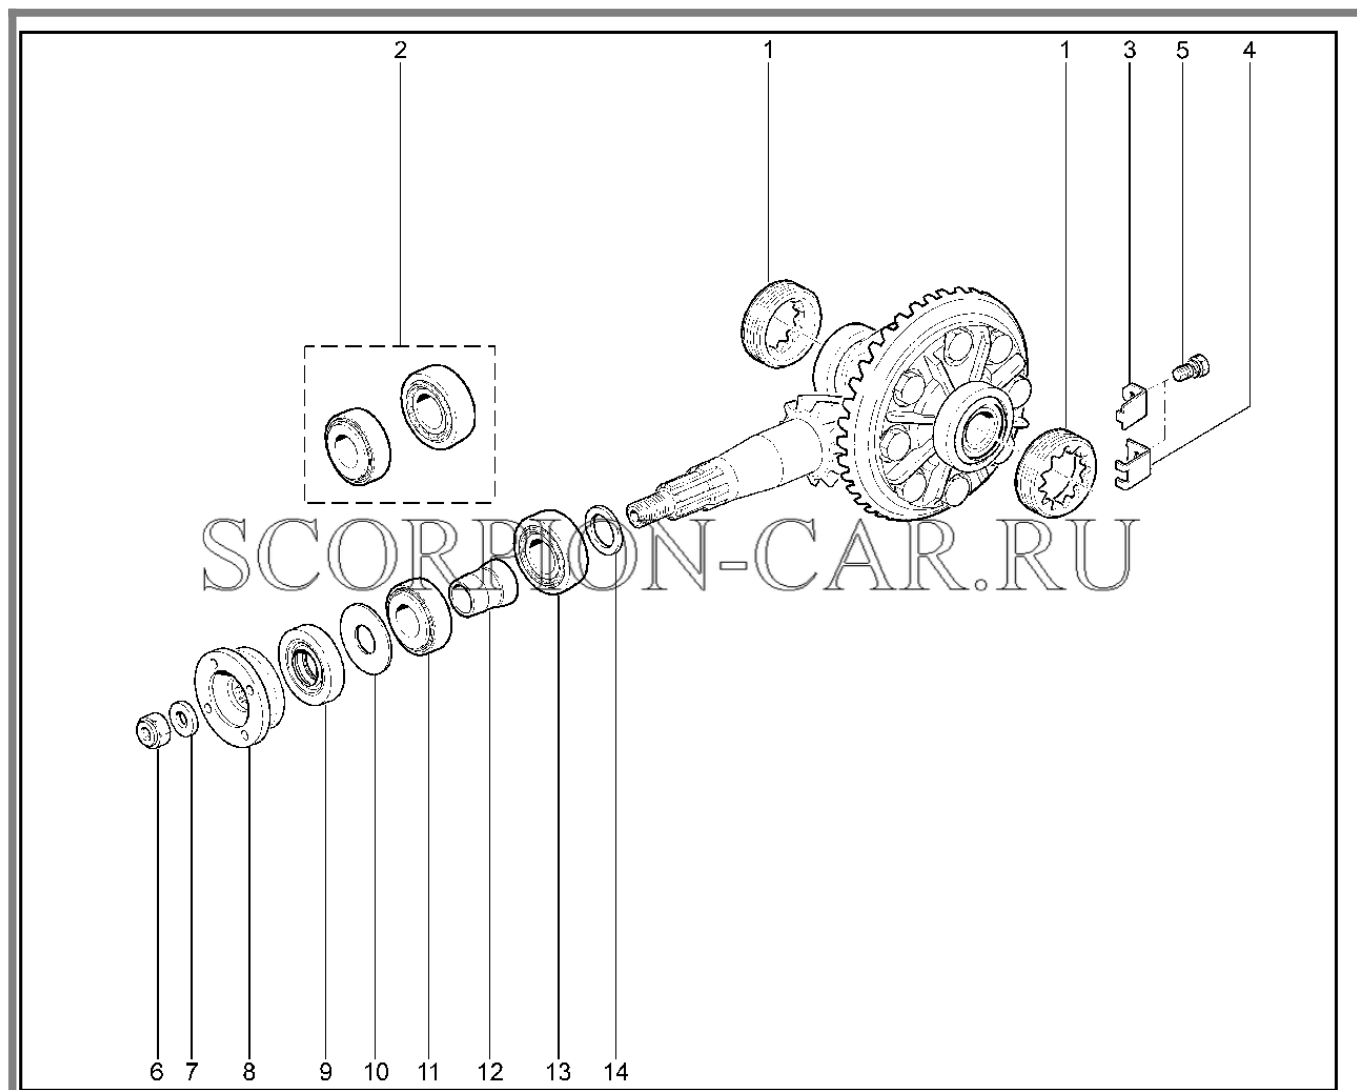

253110. РЕДУКТОР ПЕРЕДНЕГО МОСТА

№	Каталожный номер	Доп. номер	Наименование	Номер замены
1	21210-2303064-00	8450108474	Гайка подшипника	
2	21010-2402024-00	8450108472	Комплект подшипников	
2	21010-2402024-10	8450108473	Комплект подшипников	
3	21010-2403066-00	8450052453	Пластина	
4	21010-2403065-00	8450052452	Пластина	
5	00001-0038242-21	8450006051	Болтм6х14 табл.10362	
6	00001-0025749-21	8450001198	Гайка м16х1,5 табл.10125	
7	21010-2201106-01	8450078618	Шайба	
8	21230-2201100-00	8450036689	Фланец	

Каталог предоставлен сайтом scorpion-car.ru. При размещении каталога ссылка на страницу загрузки обязательна!