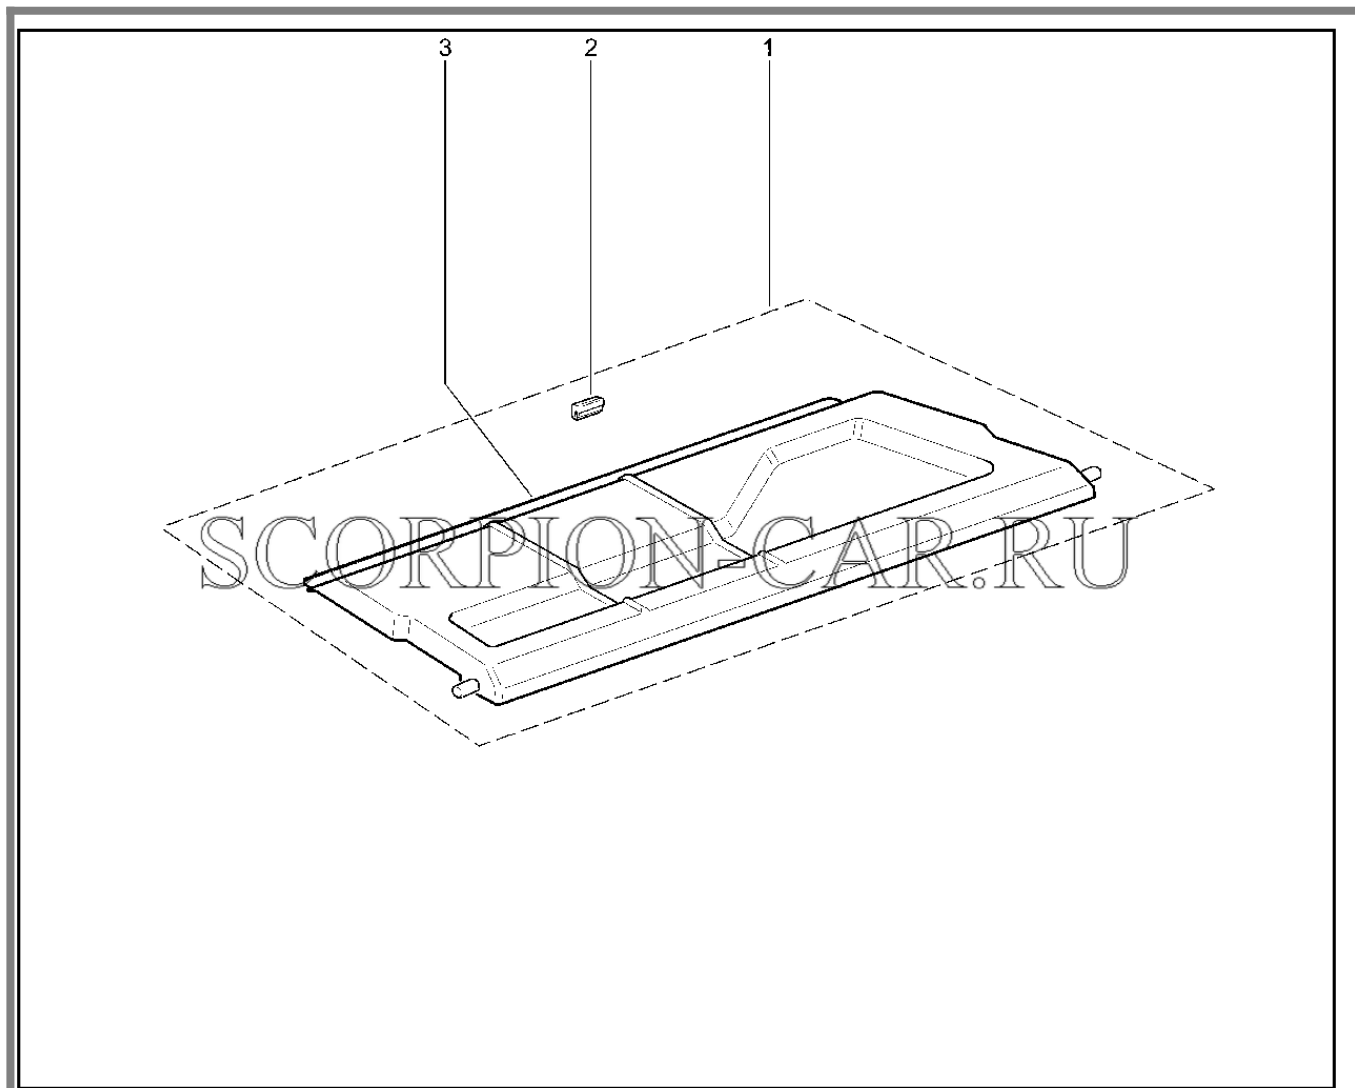

740110. Полка багажника(21214)

№	Каталожный номер	Доп. номер	Наименование	Номер замены
1	21213-5607008-02	8450057762	Полка багажника с буфером в сборе	
2	21700-5607080-00	8450059564	Буфер полка багажника	
3	21213-5607010-02	8450108048	Полка багажника с осями