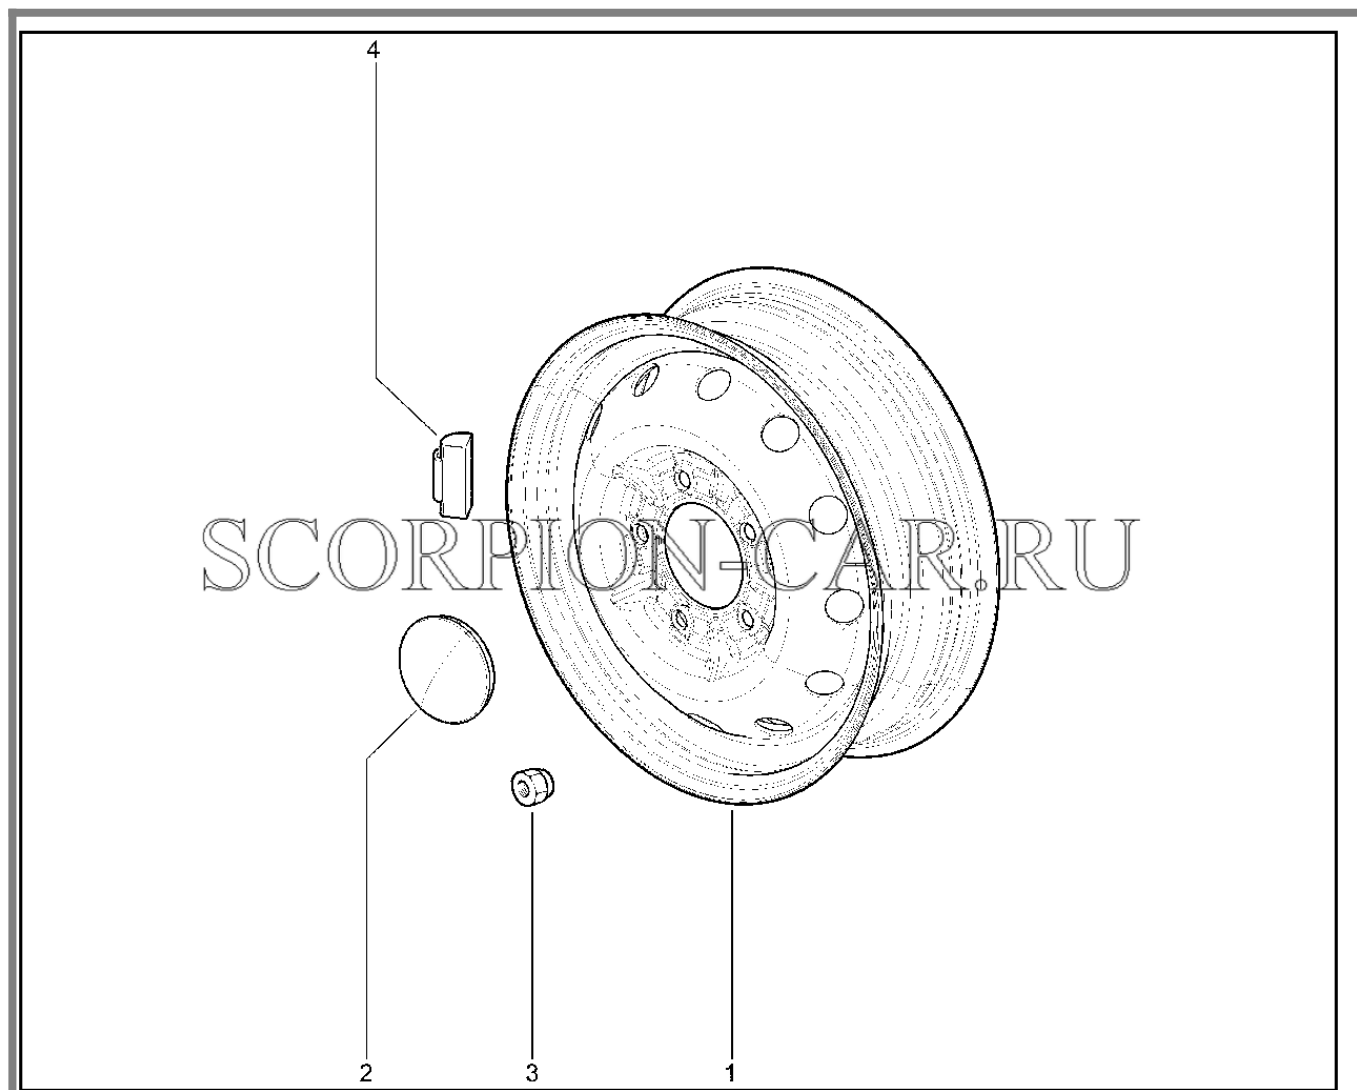

350110. Диск колеса (штампосварной)

№	Каталожный номер	Доп. номер	Наименование	Номер замены
1	21214-3101015-00	8450058097	Колесо 5jx16h2 в сборе "штампосварное колесо"	
2	21210-3103065-10	8450075750	Колпак ступицы колеса	
3	21210-3101040-00	8450057269	Гайка крепеж колеса	
4	11180-3101301-01	8450051095	Груз балансировочный 10 г	
4	11180-3101302-01	8450051097	Груз колеса балансировочный сб	
4	11180-3101303-01	8450051099	Груз колеса балансировочный сб	
4	11180-3101304-01	8450051101	Груз колеса балансировочный сб	
4	11180-3101306-01	8450051103	Груз колеса балансировочный сб