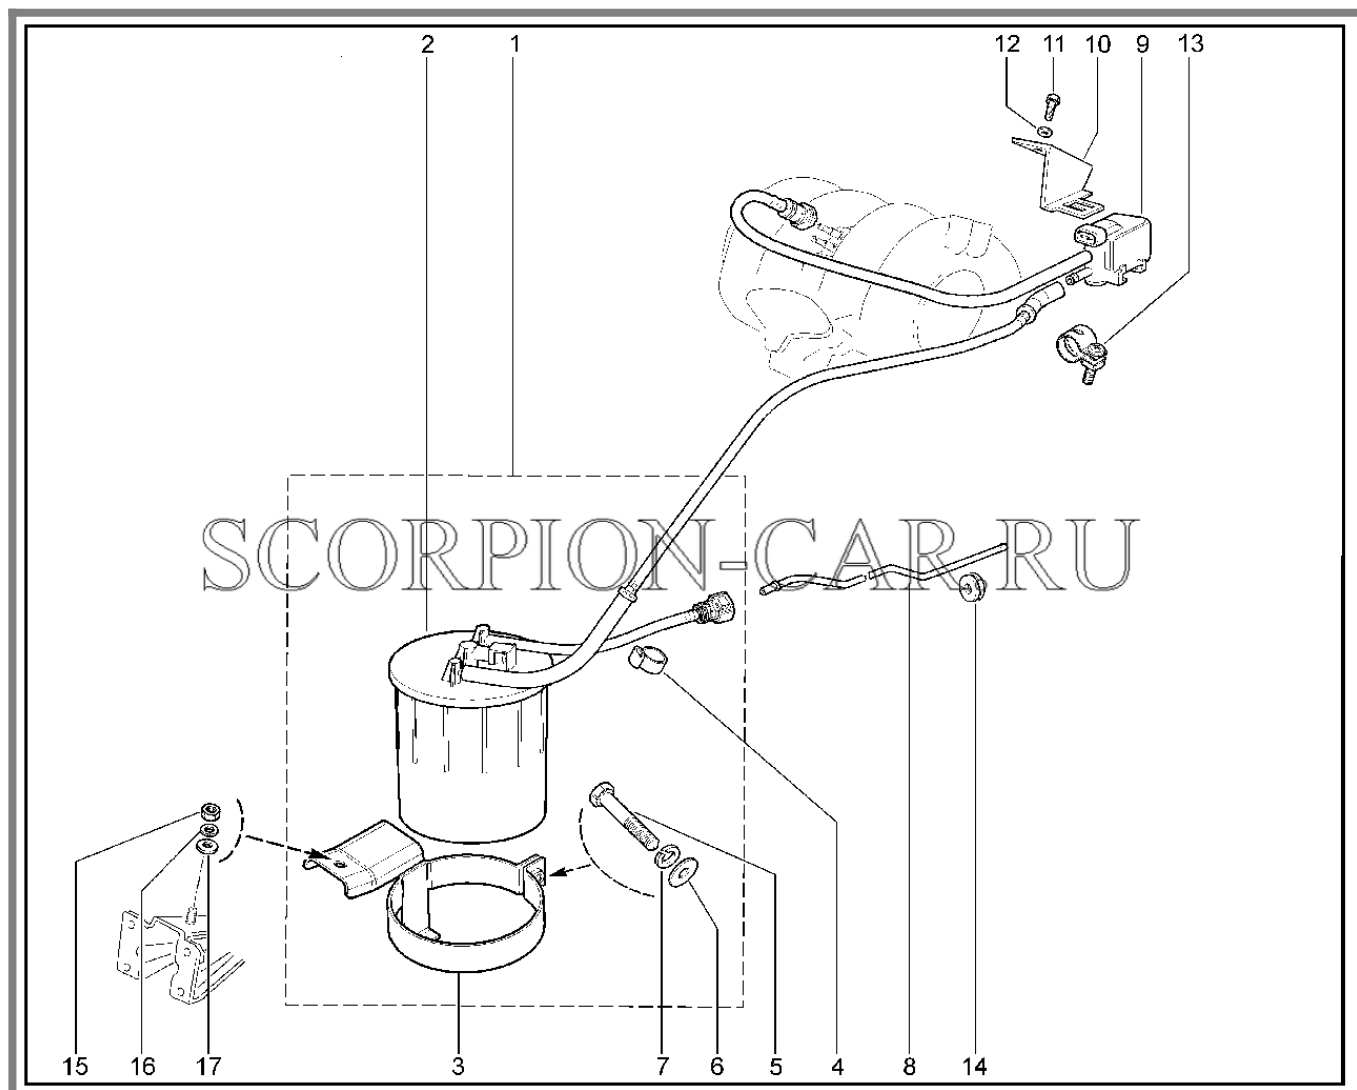

124210. Адсорбер (Е-6)

№	Каталожный номер	Доп. номер	Наименование	Номер замены
1	21214-1164009-51	8450058010	Адсорбер со шлангами в сборе	
2	21103-1164010-01	8450109671	Адсорбер	21103116401003
2	21103-1164010-02	8450109672	Адсорбер	21103116401001
2	21103-1164010-03	8450109673	Адсорбер	21103116401002
3	21214-1164075-10	8450073665	Кронштейн крепления адсорбера	
4	21214-1164322-00	8450006234	Хомут крепления шлангов	
5	00001-0009030-21	8450006009	Болт М6х35	
6	00001-0026444-01	8450001159	Шайба 6