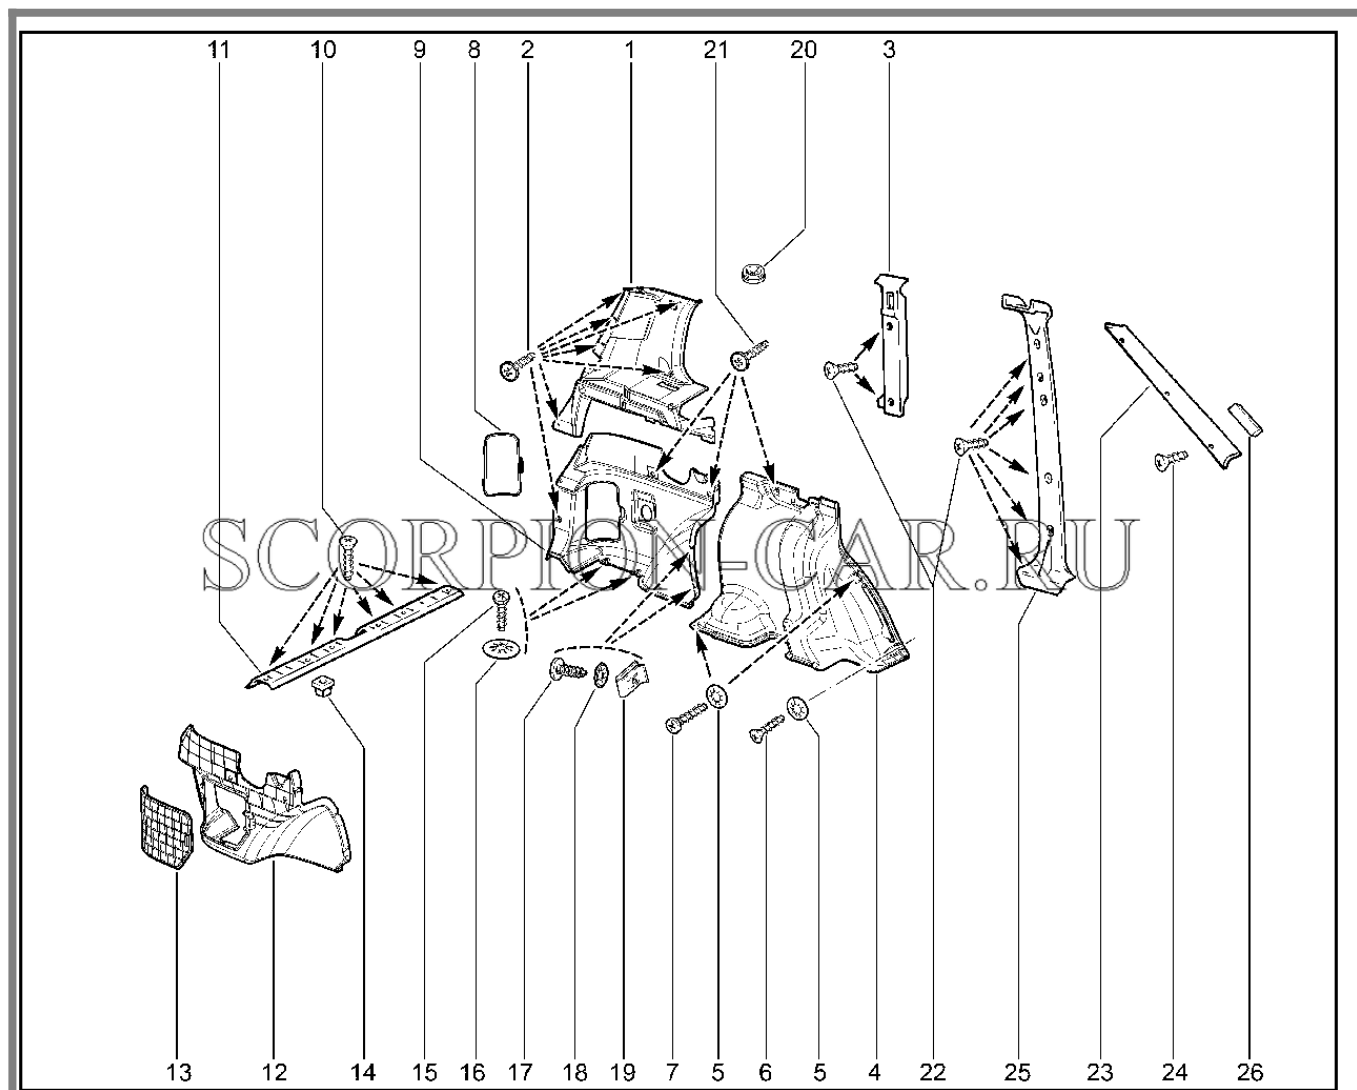

710520. Обивка салона (2131)

№	Каталожный номер	Доп. номер	Наименование	Номер замены
1	21213-5004098-20	8450075914	Обивка боковины правая	
1	21213-5004099-20	8450075915	Обивка боковины левая	
2	21230-6302332-00	8450001702	Винт самонарезающий	
3	21310-5004090-00	8450058997	Обивка задней стойки (правая)	
3	21310-5004091-00	8450058998	Обивка задней стойки (левая)	
3	8450082798		Обивка задней стойки (правая)	
3	8450082799		Обивка задней стойки (левая)	
4	21310-5004034-20	8450075747	Обивка арки колеса правая	
4	21310-5004035-20	8450075748	Обивка арки колеса левая	

Каталог предоставлен сайтом scorpion-car.ru. При размещении каталога ссылка на страницу [загрузки](#) обязательна!