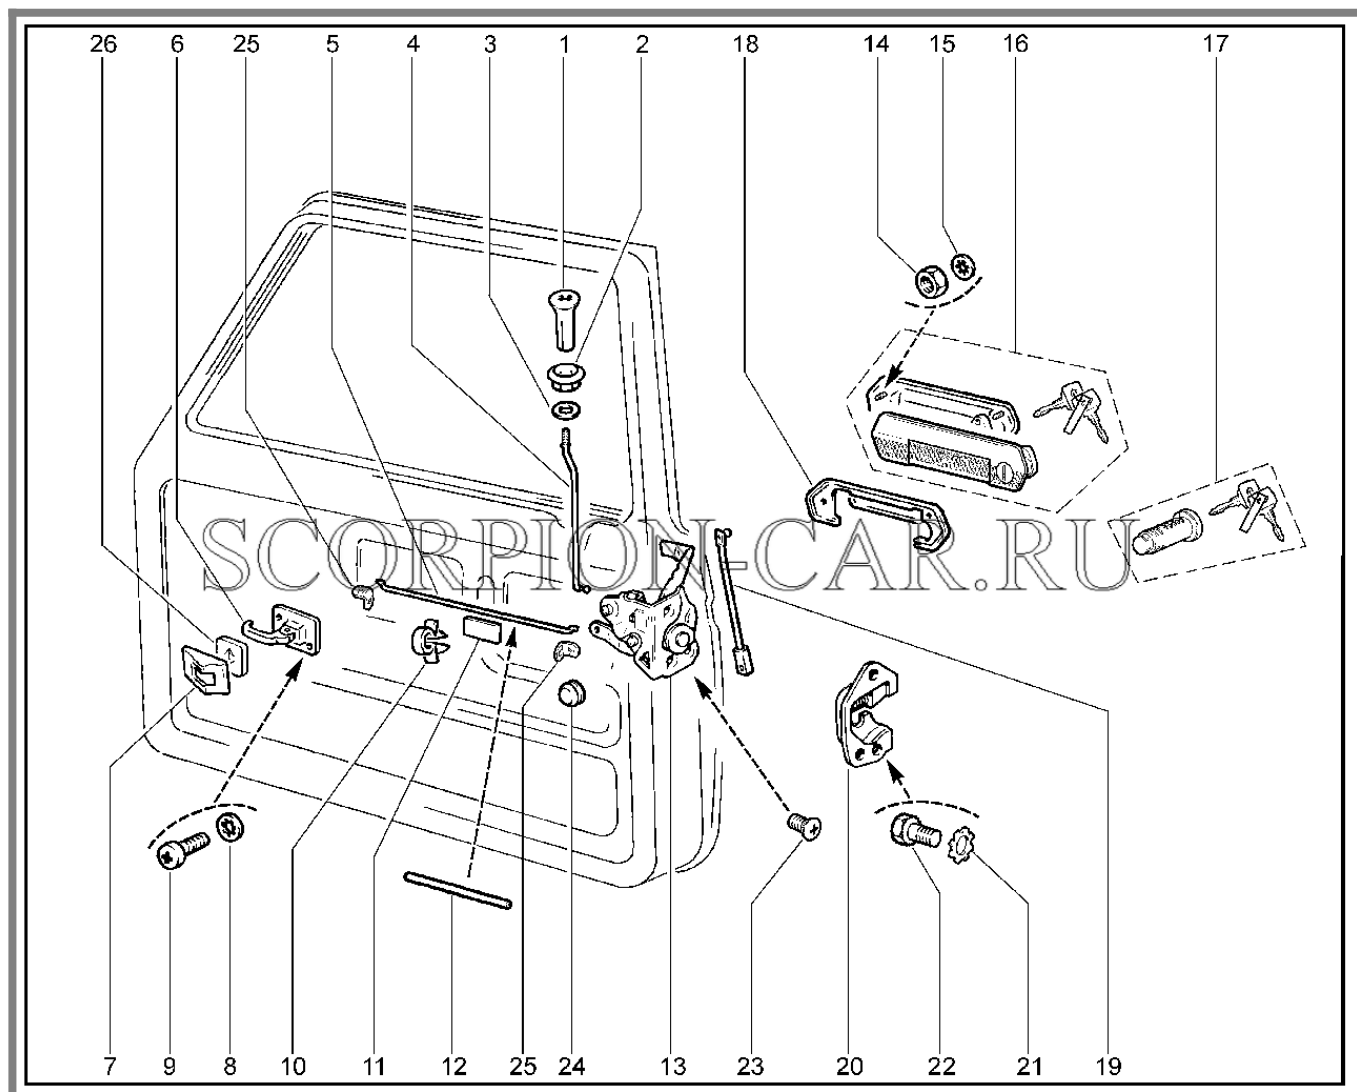

501110. ЗАМКИ И РУЧКИ ПЕРЕДНИХ ДВЕРЕЙ

№	Каталожный номер	Доп. номер	Наименование	Номер замены
1	21080-6105125-00	8450054474	Кнопка выключения замка двери	
2	21010-6205129-00	8450072742	Втулка направляющая	
3	21010-6205127-00	8450052926	Шайба кнопки включения замка	
4	21210-6105121-00	8450108403	Тяга кнопки	
5	21213-6105096-00	8450057796	Тяга рычага внутреннего привода замка правая	
5	21213-6105097-00	8450057797	Тяга рычага внутреннего привода замка левая	
6	21213-6105008-00	8450083240	Замок правой двери с внутренней ручкой в сборе