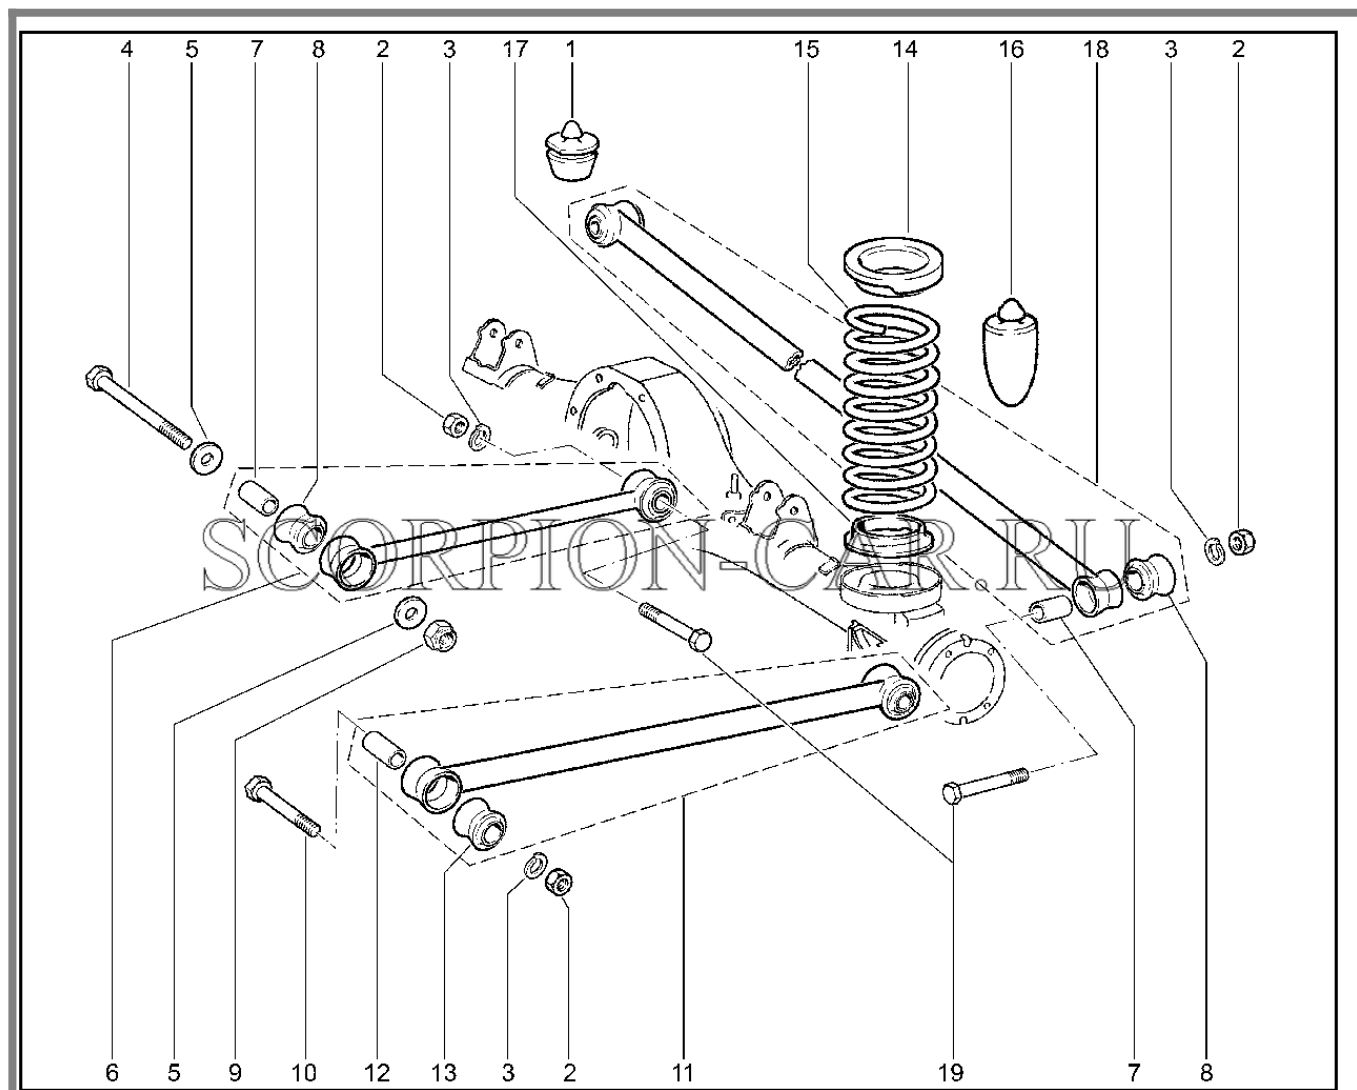

340110. Подвеска задняя

№	Каталожный номер	Доп. номер	Наименование	Номер замены
1	21214-2912624-00	8450058091	Буфер задней подвески	
2	00001-0061015-11	8450001051	Гайка м12х1,25	
3	00001-0005170-70	8450001003	Шайба 12 пружинная	
4	00001-0055422-21	8450050243	Болт м12х1,25х160	
5	00002-0491283-10	8450074466	Шайба 12	
6	21010-2919013-03	8450072701	Штанга продольная	
7	21010-2919105-10	8450108154	Втулка распорная	
8	21010-2919108-10	8450108155	Втулка	
9	00001-0061050-11	8450001212	Гайка м12х1,25 табл.10125	

Каталог предоставлен сайтом scorpion-car.ru. При размещении каталога ссылка на страницу загрузки обязательна!