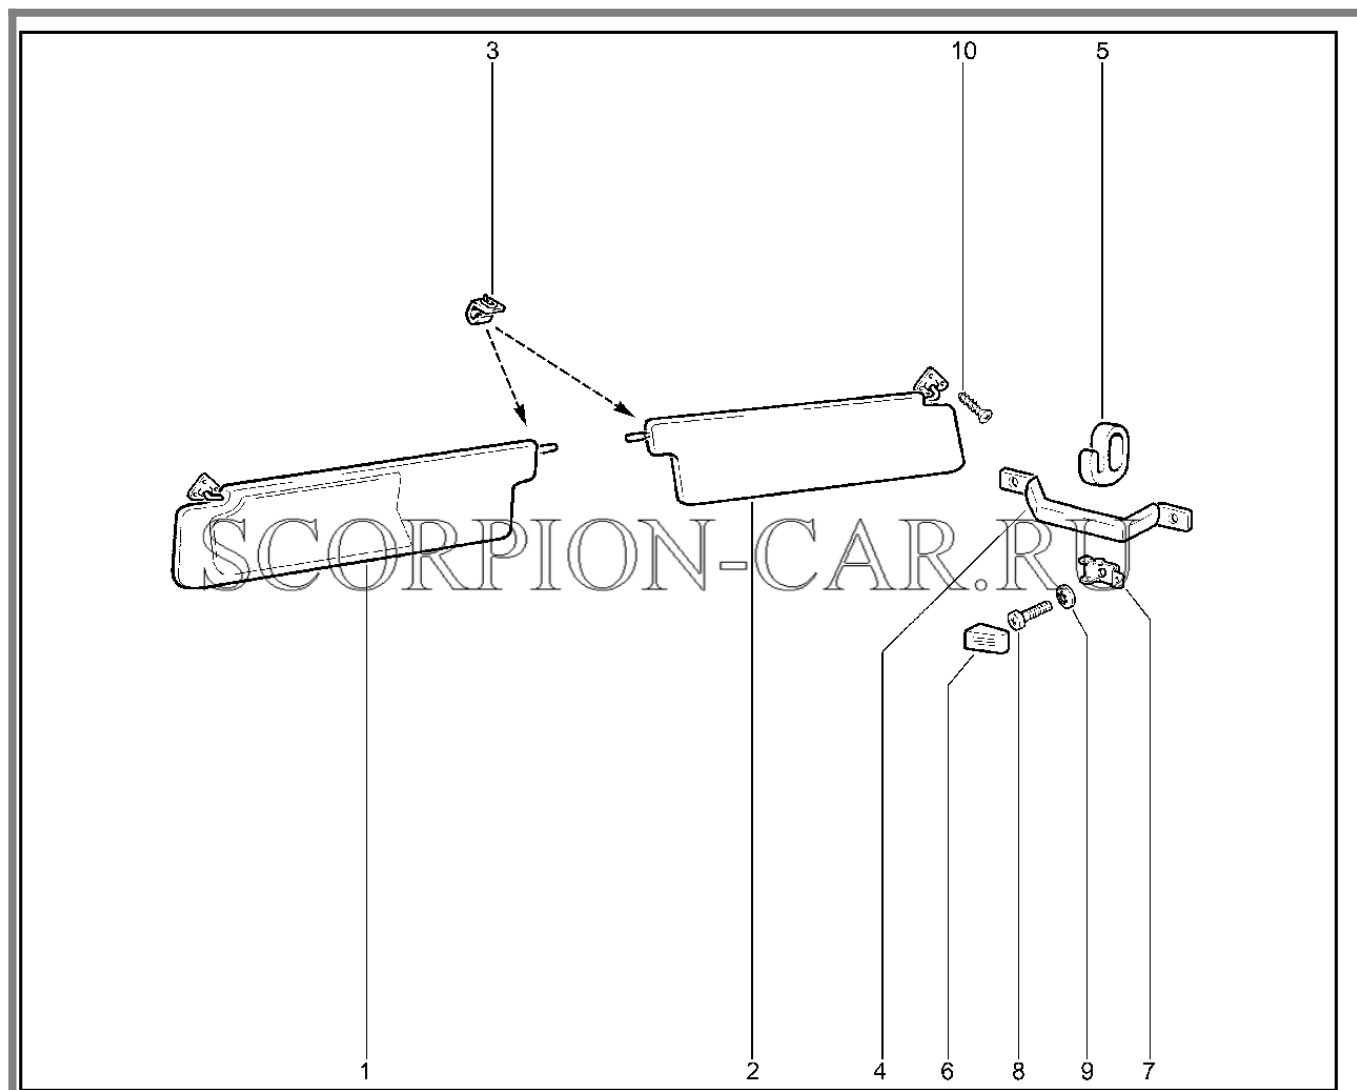

584010. Поручни, козырьки, крючки

№	Каталожный номер	Доп. номер	Наименование	Номер замены
1	21213-8204011-00	8450057856	Козырек противосолнечный	
2	21213-8204010-00	8450057855	Козырек противосолнечный	
3	21080-8204096-00	8450054612	Держатель противосолнечного козырька	
4	21050-8202010-00	8450053473	Поручень в сборе	
5	21050-8202025-00	8450053474	Крючок для одежды	
6	21030-8202020-00	8450053157	Облицовка пластины поручня	
7	21030-8202018-00	8450053156	Пластина крепления поручня	
8	00001-0032762-01	8450001672	Винт м6х16