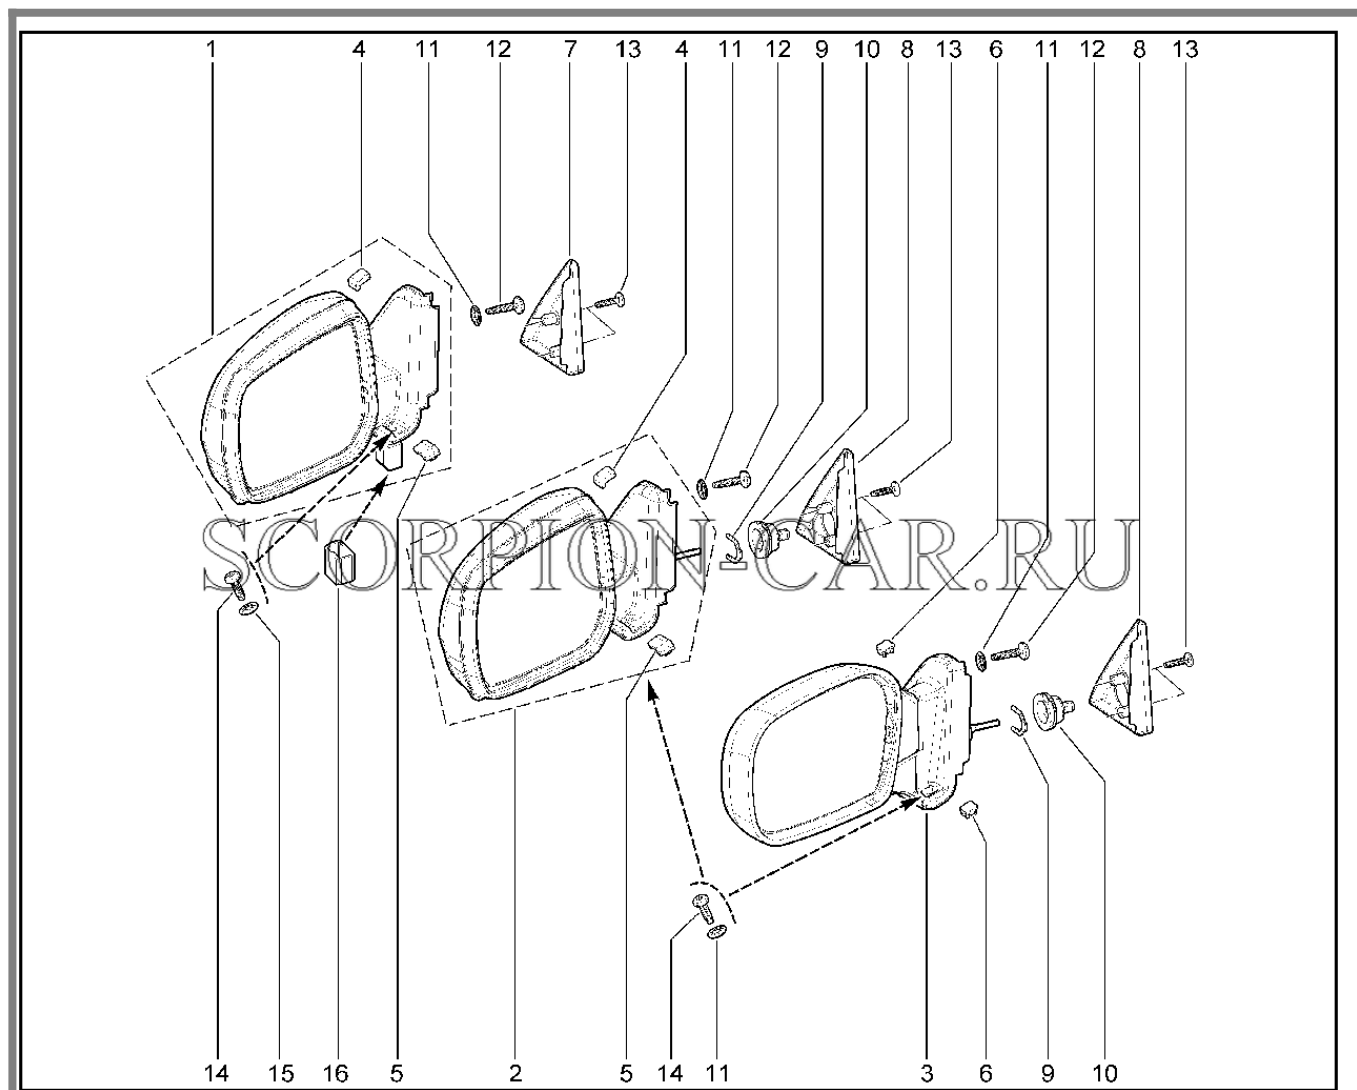

562010. Зеркала заднего вида наружные

№	Каталожный номер	Доп. номер	Наименование	Номер замены
1	21214-8201004-55	8450077852	Зеркало наружное пр компл.пост	
1	21214-8201005-55	8450077854	Зеркало заднего вида лев комп	
2	21214-8201004-05	8450077851	Зеркало наружное пр компл.пост	
2	21214-8201005-05	8450077853	Зеркало наружное пр компл.пост	
3	21214-8201020-00	8450013711	Зеркало наружное правое с мех.регулировкой	
3	21214-8201021-00	8450013712	Зеркало наружное левое с мех.регулировкой	
4	21214-8201294-55	8450108098	Заглушка винта крепления наружного зеркала