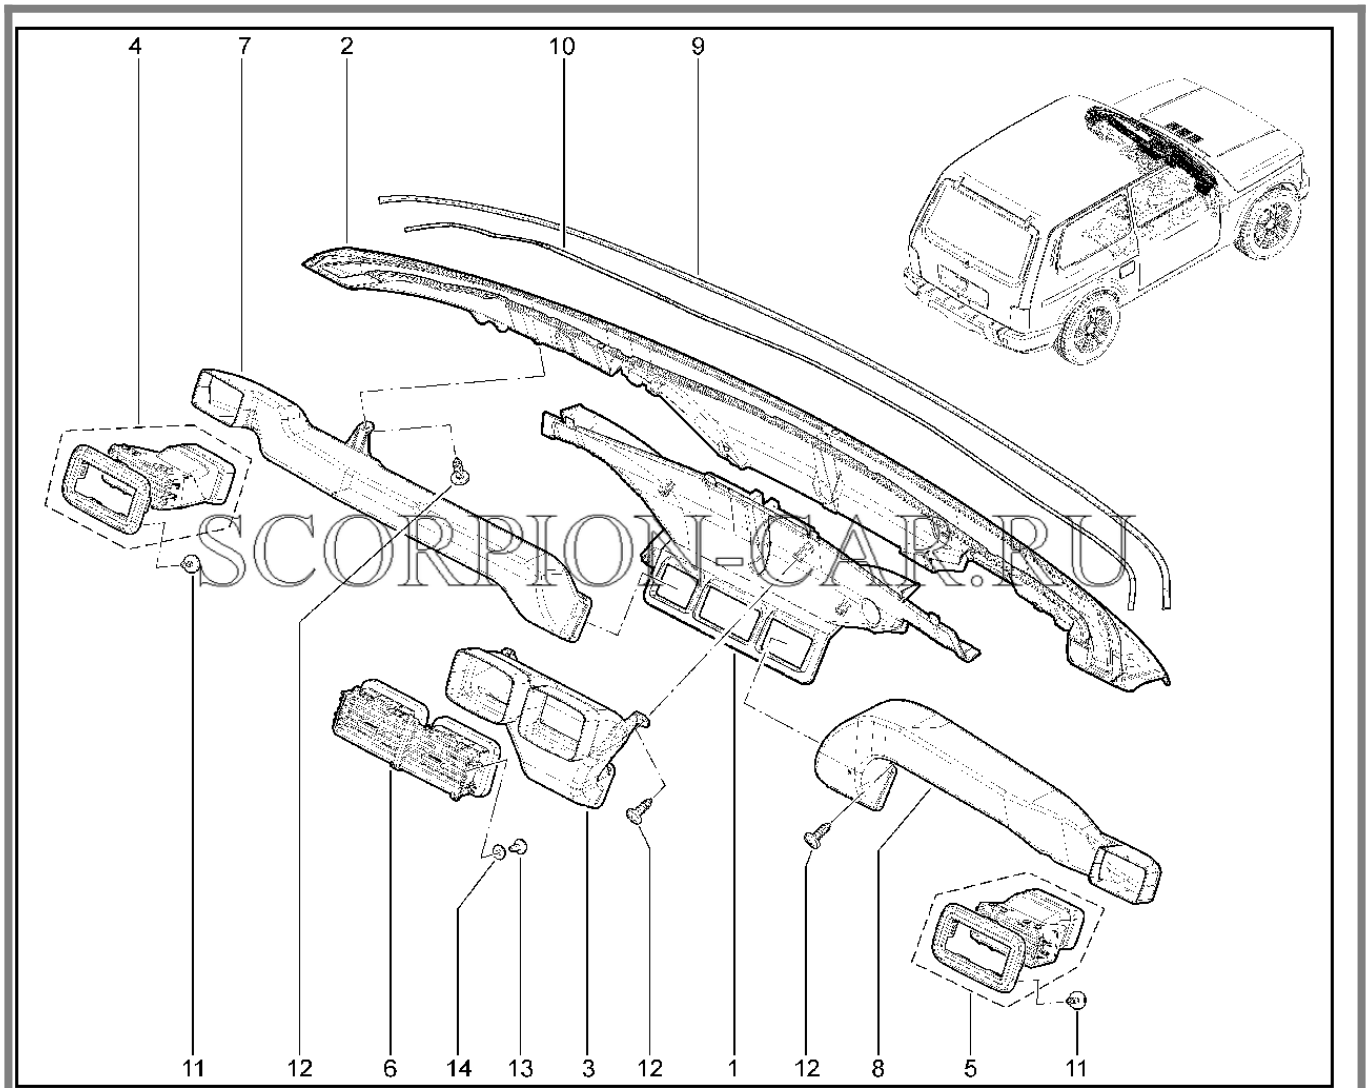

604010. Воздуховоды с 19.06.2019

№	Каталожный номер	Доп. номер	Наименование	Номер замены
1	8450082847		Воздуховод обогрева ветрового стекла, задняя часть	
2	8450082846		Воздуховод обогрева ветрового стекла, передняя часть	
3	8450082848		Корпус промежуточный центрального сопла вентиляции кузова	
4	8450082841		Сопло вентиляции кузова боковое левое в сборе	
5	8450082840		Сопло вентиляции кузова боковое правое в сборе