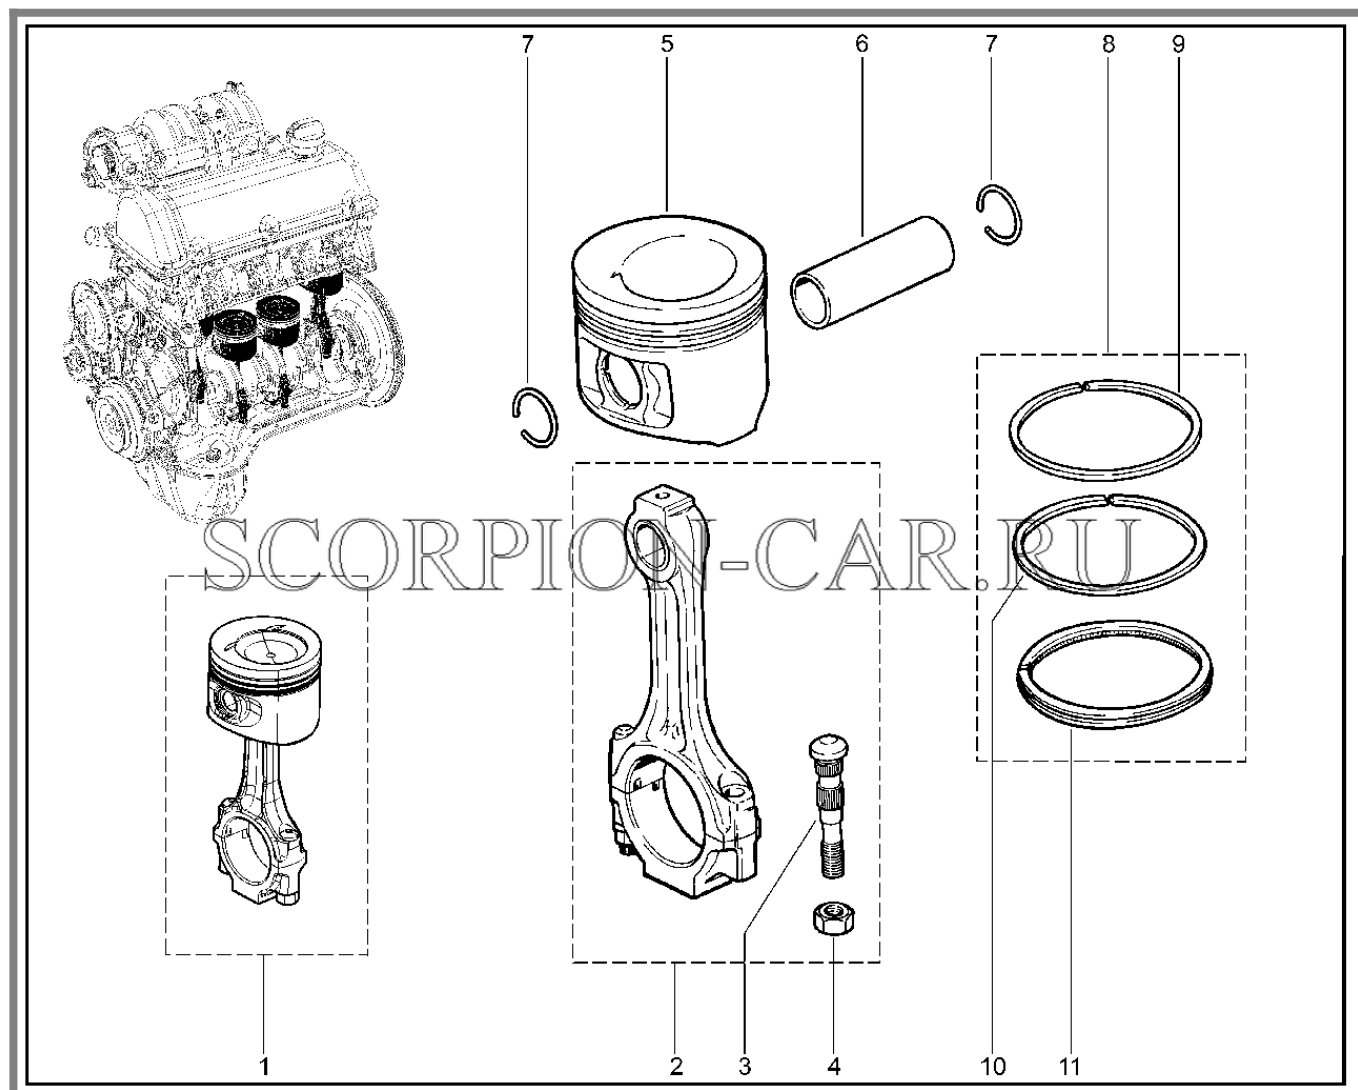

110110. ШАТУНЫ И ПОРШНИ

№	Каталожный номер	Доп. номер	Наименование	Номер замены
1	21213-1004010-00	8450037608	Поршень и шатун в сборе	
2	21213-1004045-00	8450037158	Шатун, класс 1	
2	21213-1004045-01	8450037159	Шатун, класс 2	
2	21213-1004045-02	8450037160	Шатун, класс 3	
3	21213-1004062-00	8450057585	Болт шатуна	
4	00001-0025550-20	8450050104	Гайка м9х1	
5	21213-1004015-00	8450079108	Поршень, класс а	
5	21213-1004015-02	8450037153	Поршень, класс с	
5	21213-1004015-04	8450037155	Поршень, класс е