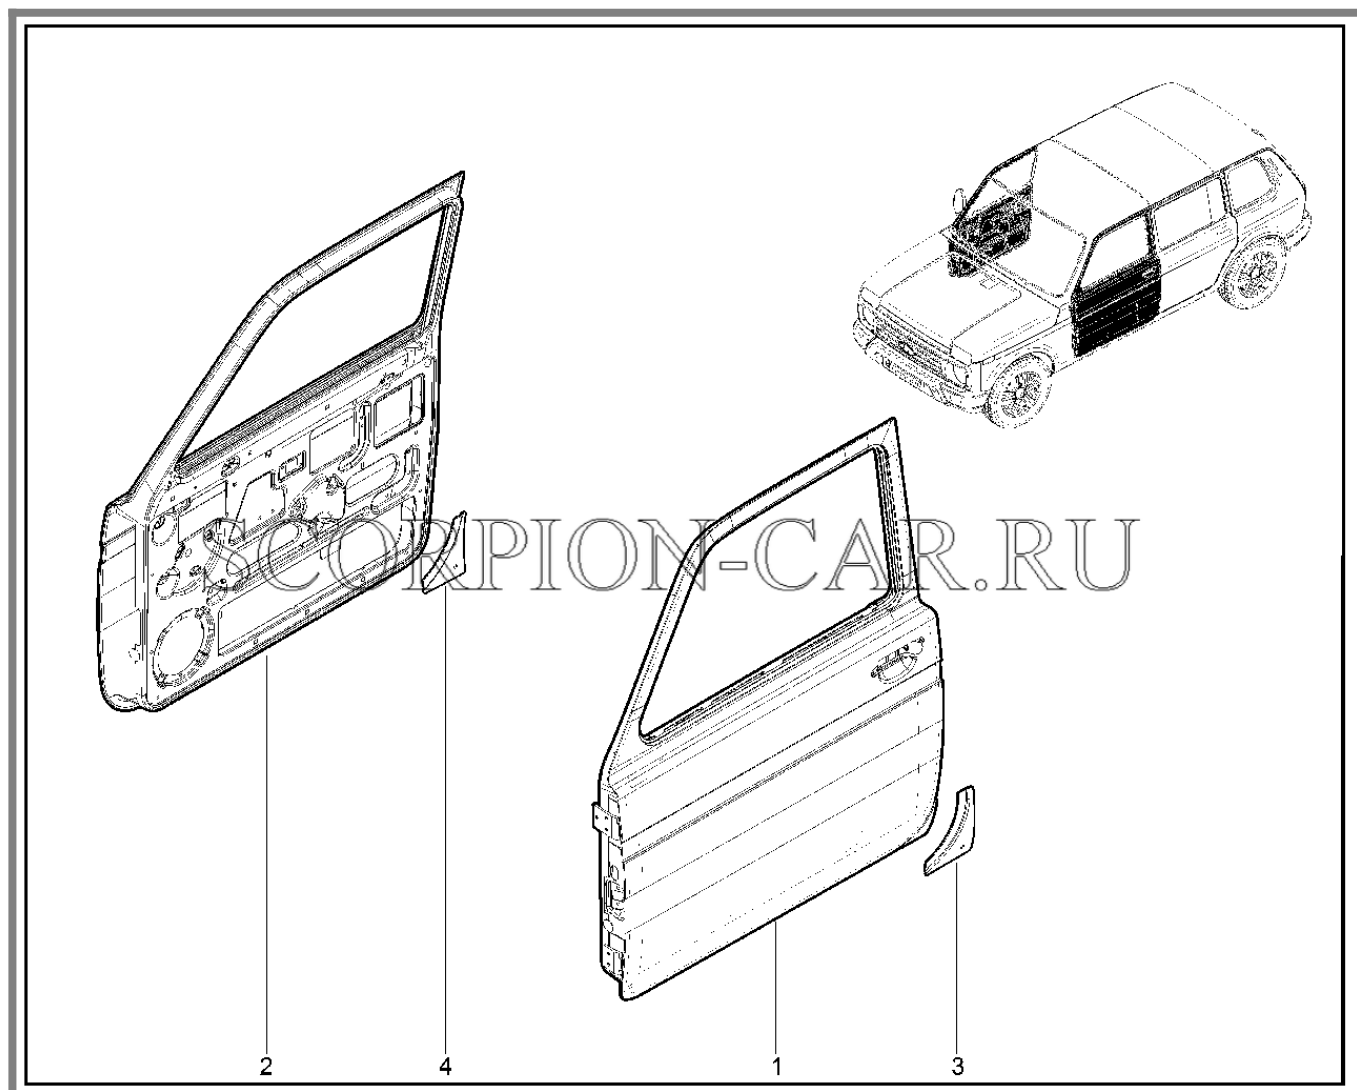

470120. ДВЕРИ ПЕРЕДНИЕ (2131)

№	Каталожный номер	Доп. номер	Наименование	Номер замены
1	21317-6100015-12	8450107232	Дверь передняя левая в сборе	
1	8450108935		Дверь передняя левая в сборе	
2	21317-6100014-12	8450107231	Дверь передняя правая в сборе	
2	8450108934		Дверь передняя правая в сборе	
3	8450107461		Надставка передней двери левая	
4	8450107460		Надставка передней двери правая