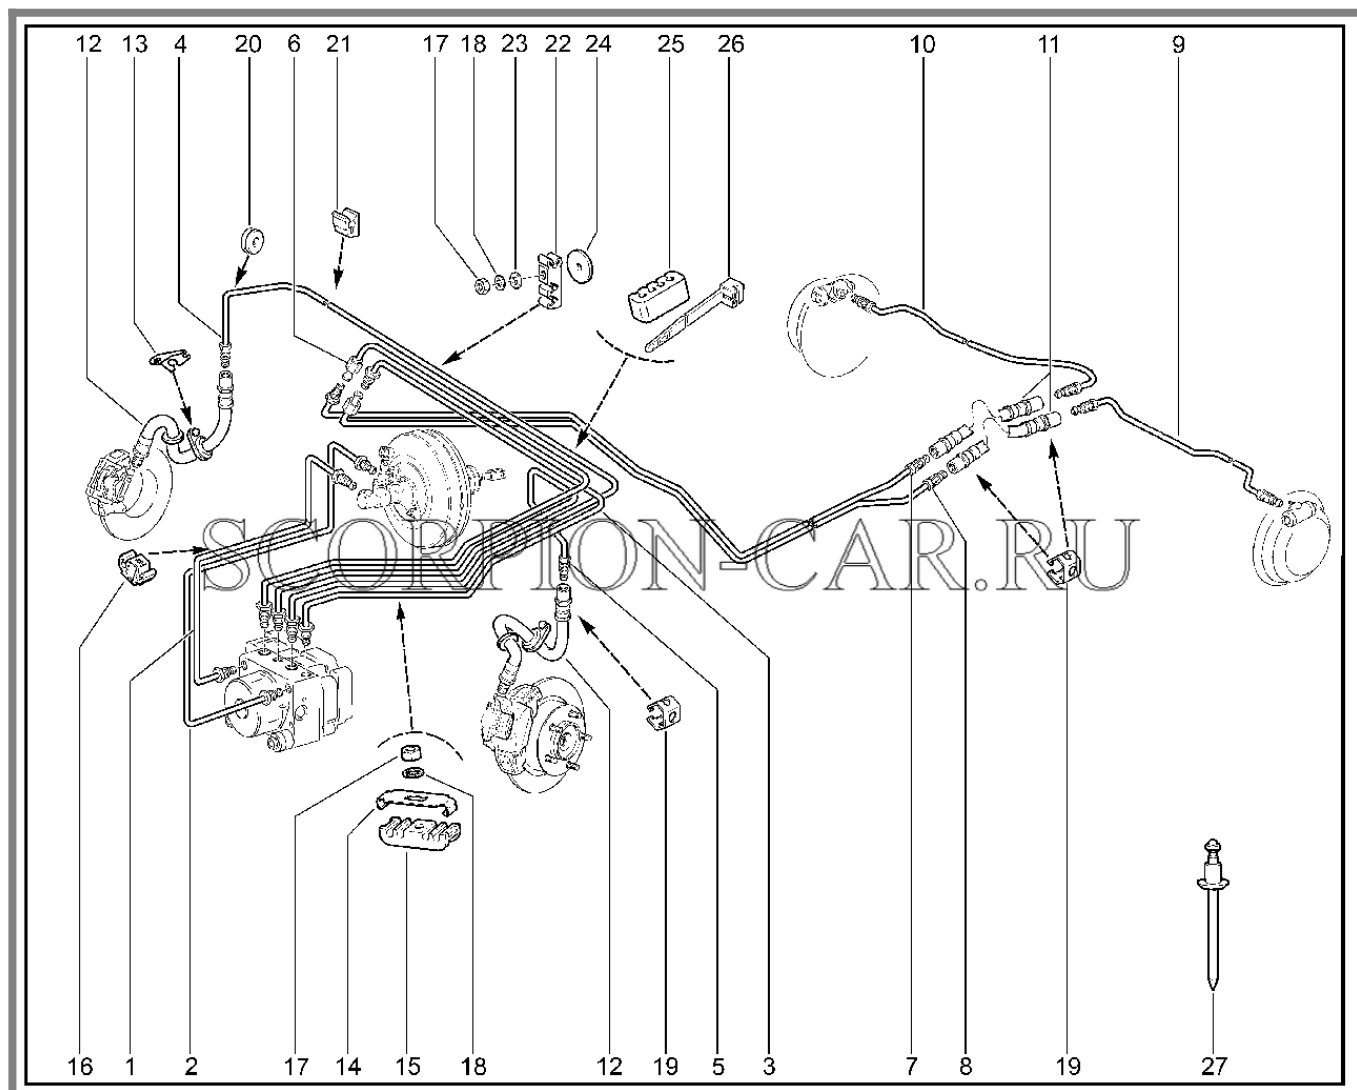

378120. Привод гидротормозов

№	Каталожный номер	Доп. номер	Наименование	Номер замены
1	21218-3506510-00	8450075778	Трубка вторичного контура главного цилиндра	
2	21218-3506500-00	8450075777	Трубка первичного контура главного цилиндра	
3	21218-3506570-00	8450075782	Трубка к переходнику левая	
4	21218-3506540-00	8450075779	Трубка к правому переднему тормозу	
5	21218-3506550-00	8450075780	Трубка к левому переднему тормозу	
6	21218-3506560-00	8450075781	Трубка к переходнику правая	
7	21218-3506620-00	8450075783	Трубка к шлангу правого заднего тормоза	

Каталог предоставлен сайтом scorpion-car.ru. При размещении каталога ссылка на страницу [загрузки](#) обязательна!