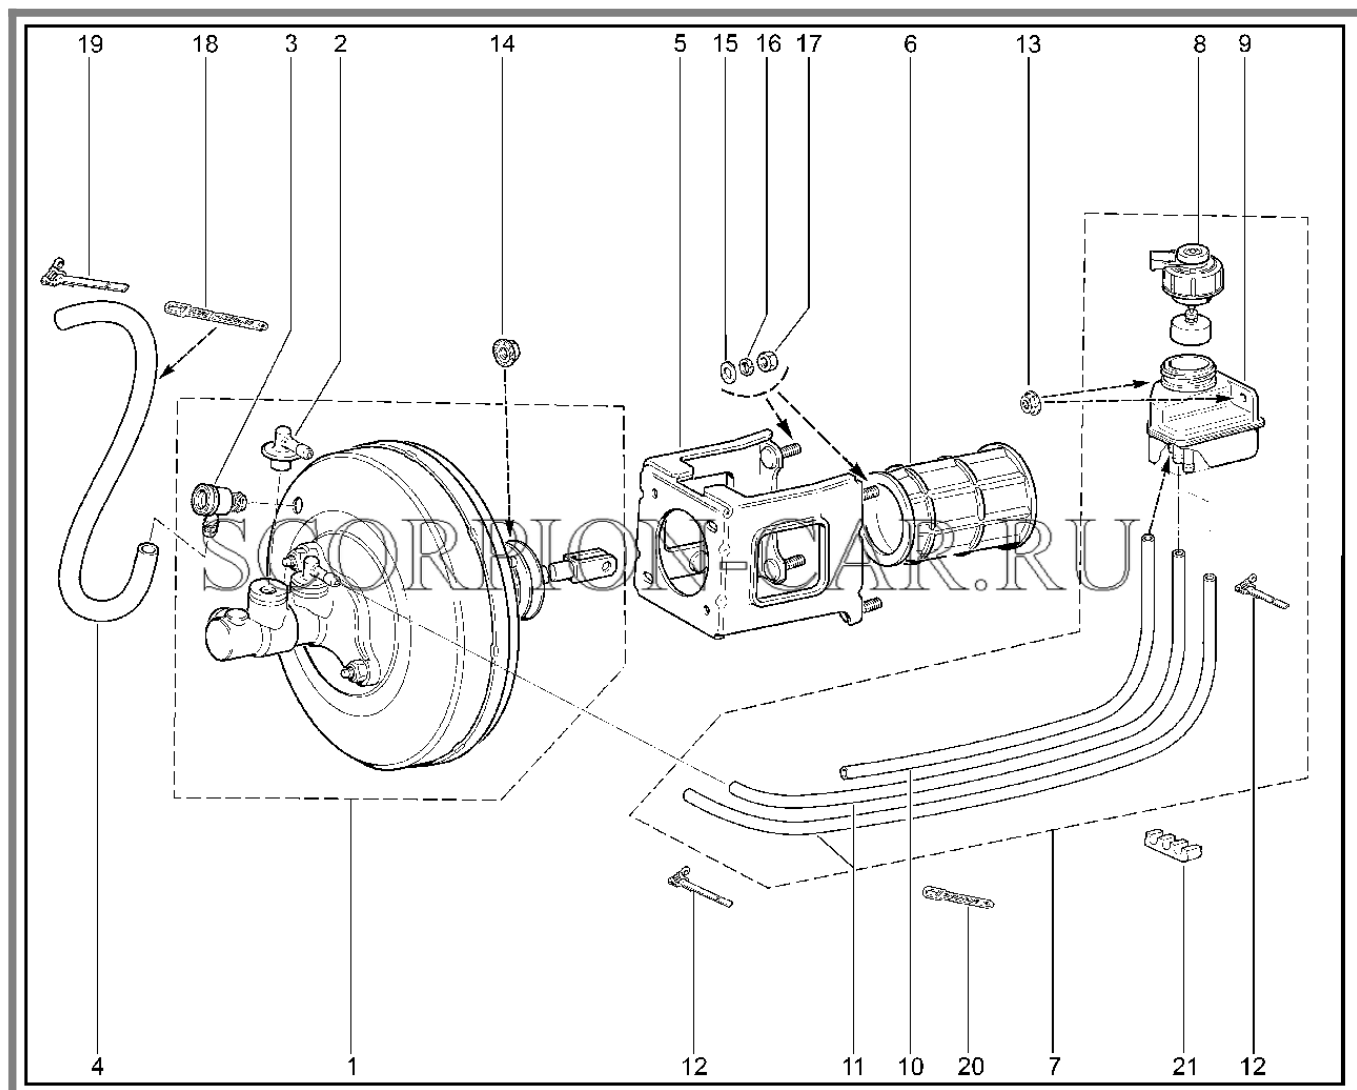

374110. Элементы привода тормозов

№	Каталожный номер	Доп. номер	Наименование	Номер замены
1	21214-3510006-10	8450058148	Усилитель вакуумный с главным цилиндром	
2	21214-3505090-00	8450108076	Штуцер гибкого шланга главного цилиндра	
3	21100-3510040-01	8450009620	Клапан обратный усилителя тормоза	
3	21100-3510040-02	8450103565	Клапан обратный усилителя тормоза	
4	21214-3510050-00	8450058150	Шланг усилителя тормоза 700мм	
5	21214-3510406-10	8450058151	Кронштейн усилителя тормоза	
6	21214-3510418-00	8450058153	Уплотнитель толкателя