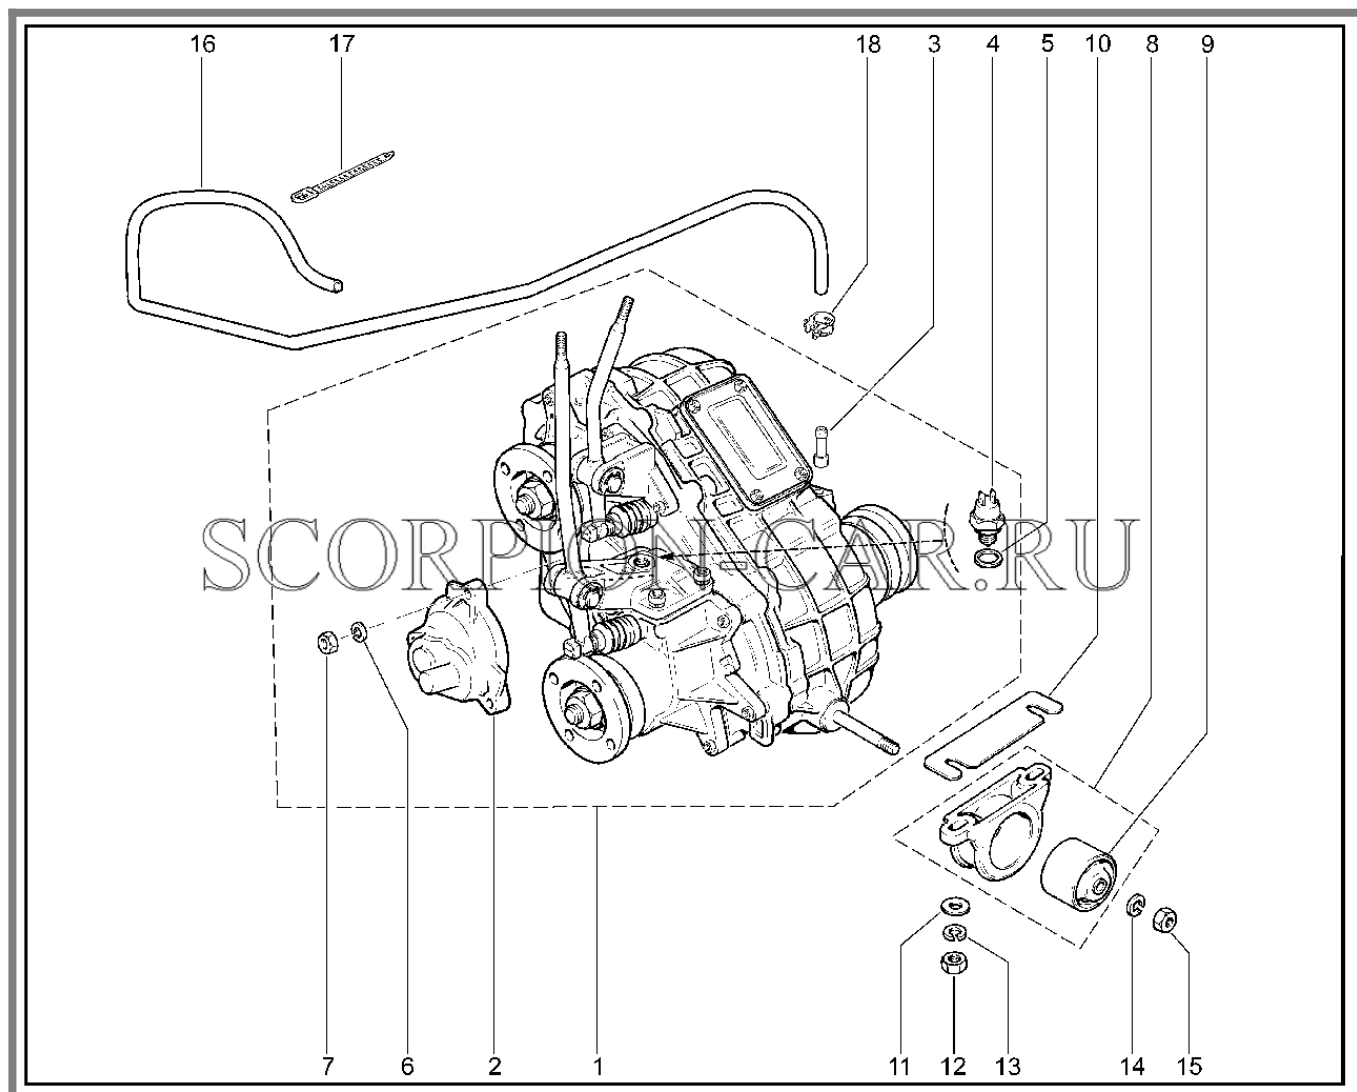

230110. КОРОБКА РАЗДАТОЧНАЯ

№	Каталожный номер	Доп. номер	Наименование	Номер замены
1	21214-1800020-30	8450102489	Коробка раздаточная	
2	21214-3802824-10	8450108778	Корпус привода спидометра	
3	21230-1700021-00	8450074590	Корпус сапуна коробки передач	
4	21213-3710180-00	8450073611	Выключатель блокировки дифференциала	
4	21213-3710180-01	8450057685	Выключатель света заднего хода	
5	21080-3512115-00	8450054244	Прокладка	
6	00001-0005166-70	8450001088	Шайба 8 пружинная	
7	00001-0061008-11	8450001030	Гайка м8