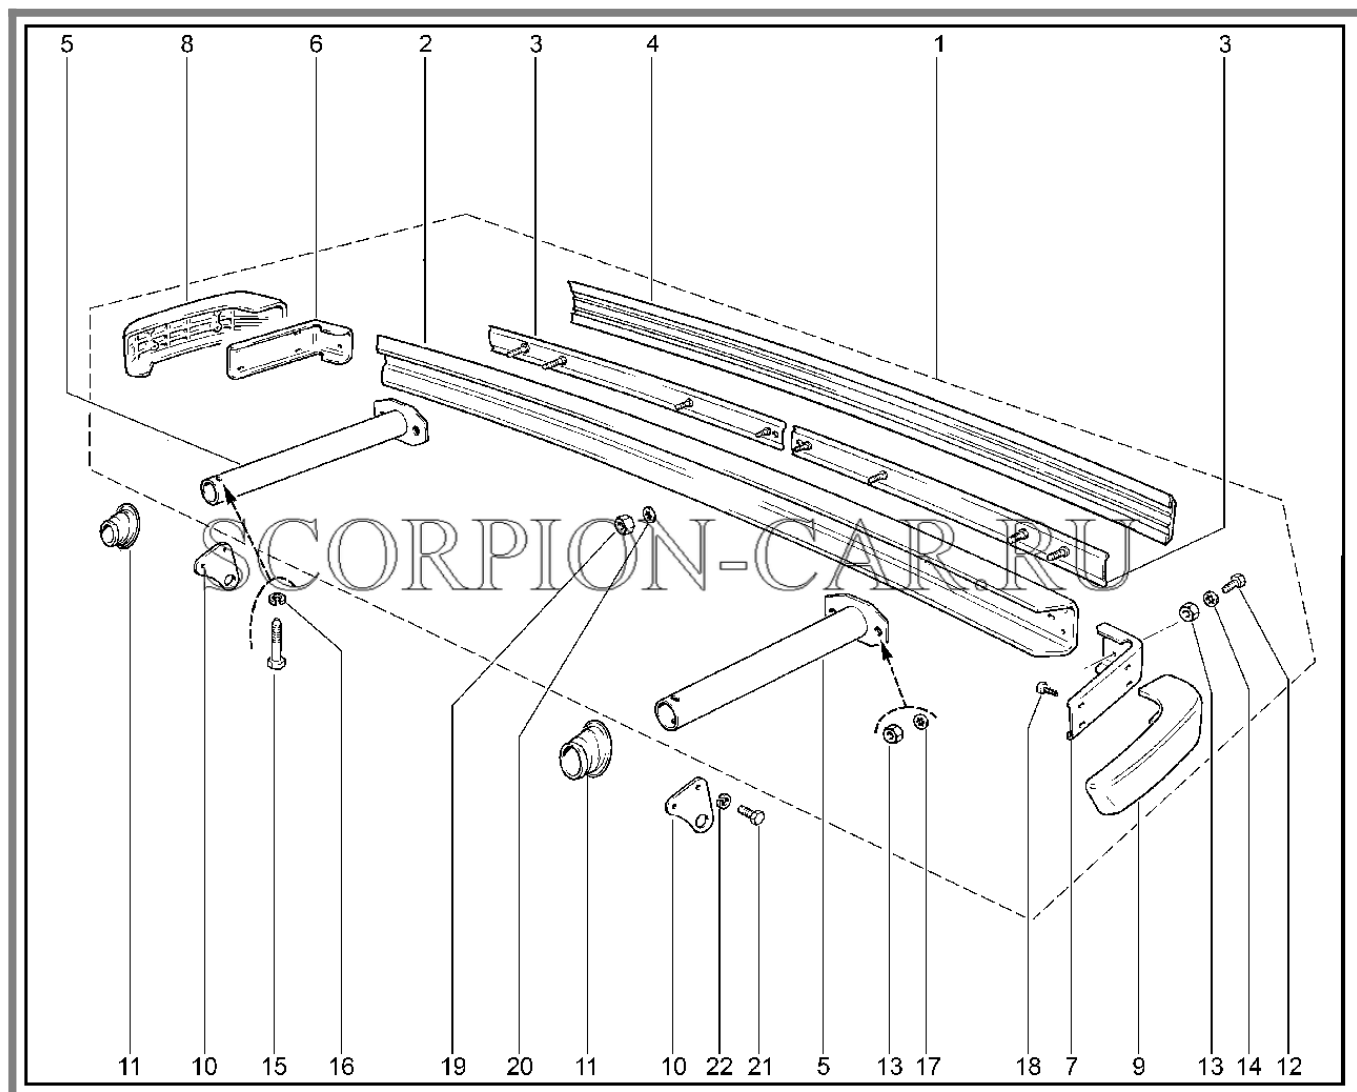

551110. БАМПЕР ЗАДНИЙ

№	Каталожный номер	Доп. номер	Наименование	Номер замены
1	21210-2804010-10	8450057207	Бампер задний в сборе	
2	21210-2804015-20	8450107357	Бампер задний	
3	21210-2804096-00	8450057214	Держатель	
4	21061-2804052-00	8450108455	Накладка заднего бампера	
5	21210-2804118-00	8450057215	Кронштейн заднего бампера	
6	21210-2804024-00	8450057208	Кронштейн боковой накладки правый	
7	21210-2804025-00	8450057209	Кронштейн боковой накладки левый	
8	21210-2804152-10	8450057216	Накладка заднего бампера боковая правая	

Каталог предоставлен сайтом scorpion-car.ru. При размещении каталога ссылка на страницу загрузки обязательна!