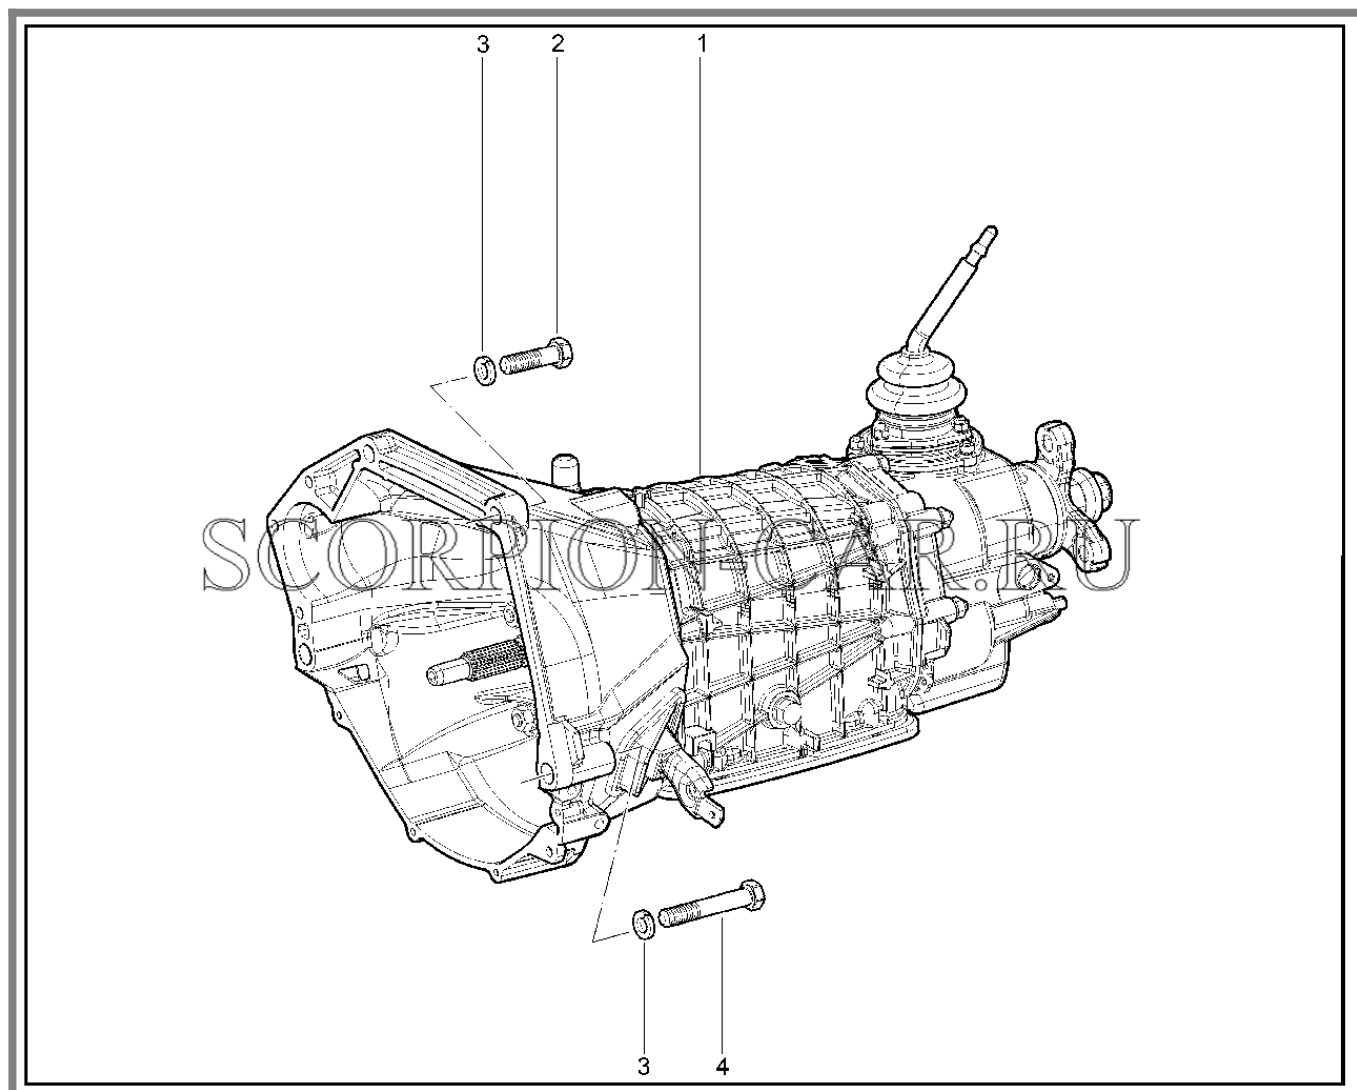

220110. КОРОБКА ПЕРЕДАЧ

№	Каталожный номер	Доп. номер	Наименование	Номер замены
1	21074-1700010-43	8450082968	Коробка передач в сборе	
2	00001-0055407-21	8450006074	Болт м 12x1,25x45 табл.10312	
3	00001-0005170-70	8450001003	Шайба 12 пружинная	
4	00001-0055414-21	8450050239	Болт м12x1,25x80