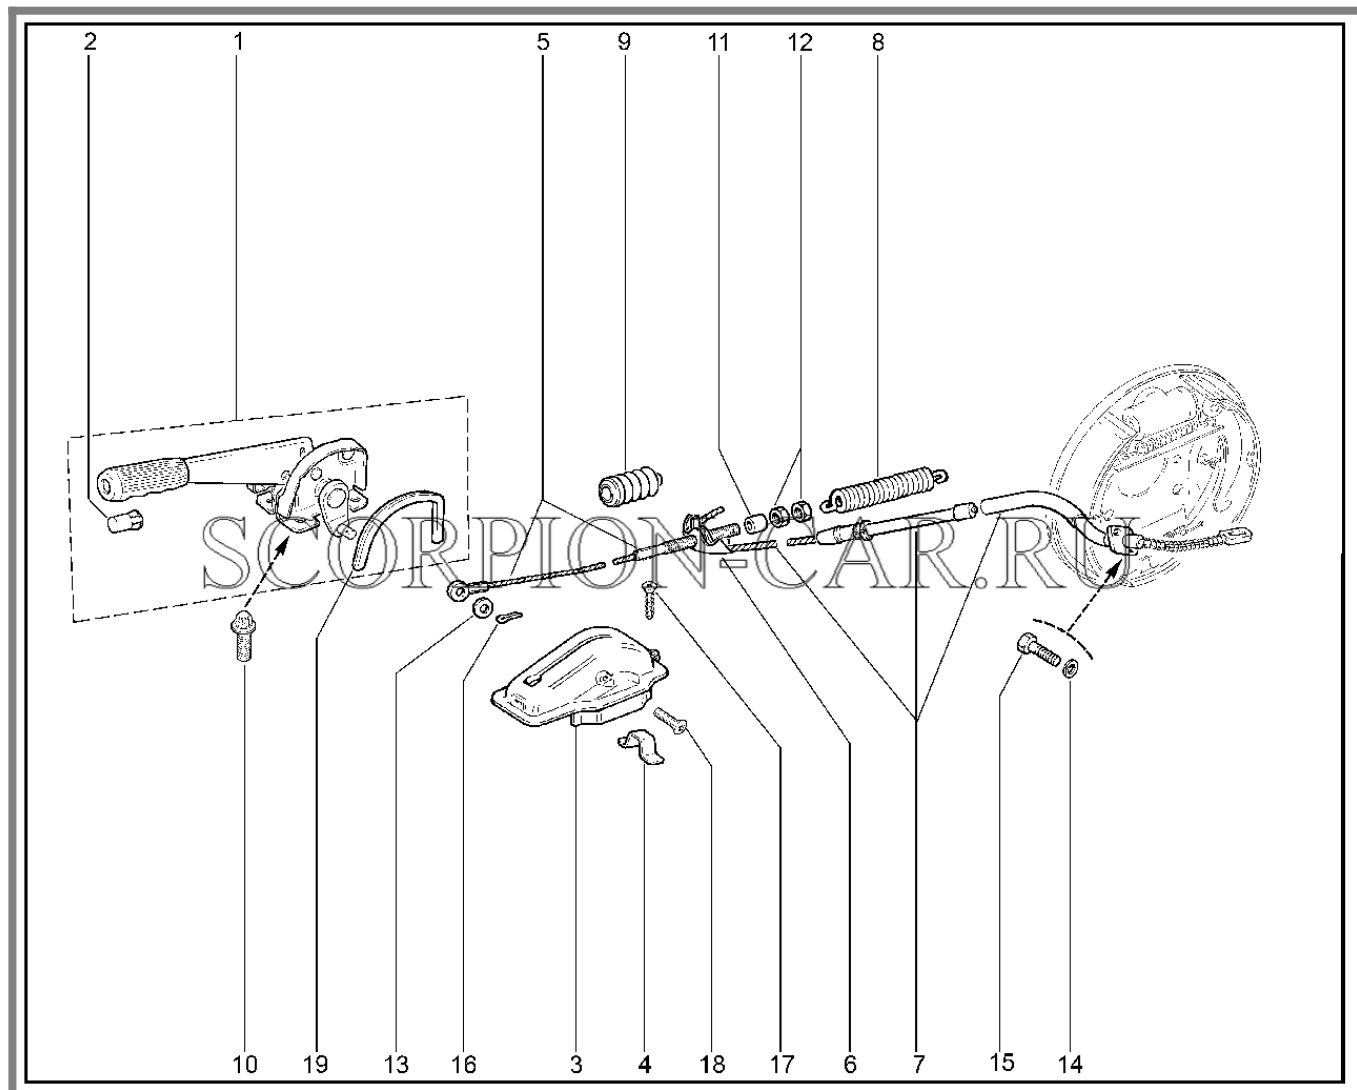

380110. Привод стояночного тормоза (21214)

№	Каталожный номер	Доп. номер	Наименование	Номер замены
1	21030-3508012-02	8450053079	Рычаг привода	
2	21100-3508039-00	8450055336	Кнопка рычага	
3	21030-3508040-00	8450053080	Чехол возвратного рычага	
4	21210-3508045-00	8450057322	Кронштейн защитного чехла	
5	21210-3508068-00	8450057323	Трос привода тормоза передний	
6	21010-3508075-00	8450052636	Направляющая заднего троса	
7	21214-3508180-00	8450058143	Трос привода тормоза задний	
8	21010-3508078-00	8450052638	Пружина оттяжная	
8	21010-3508078-01	8450077910	Пружина оттяжная	

Каталог предоставлен сайтом scorpion-car.ru. При размещении каталога ссылка на страницу загрузки обязательна!