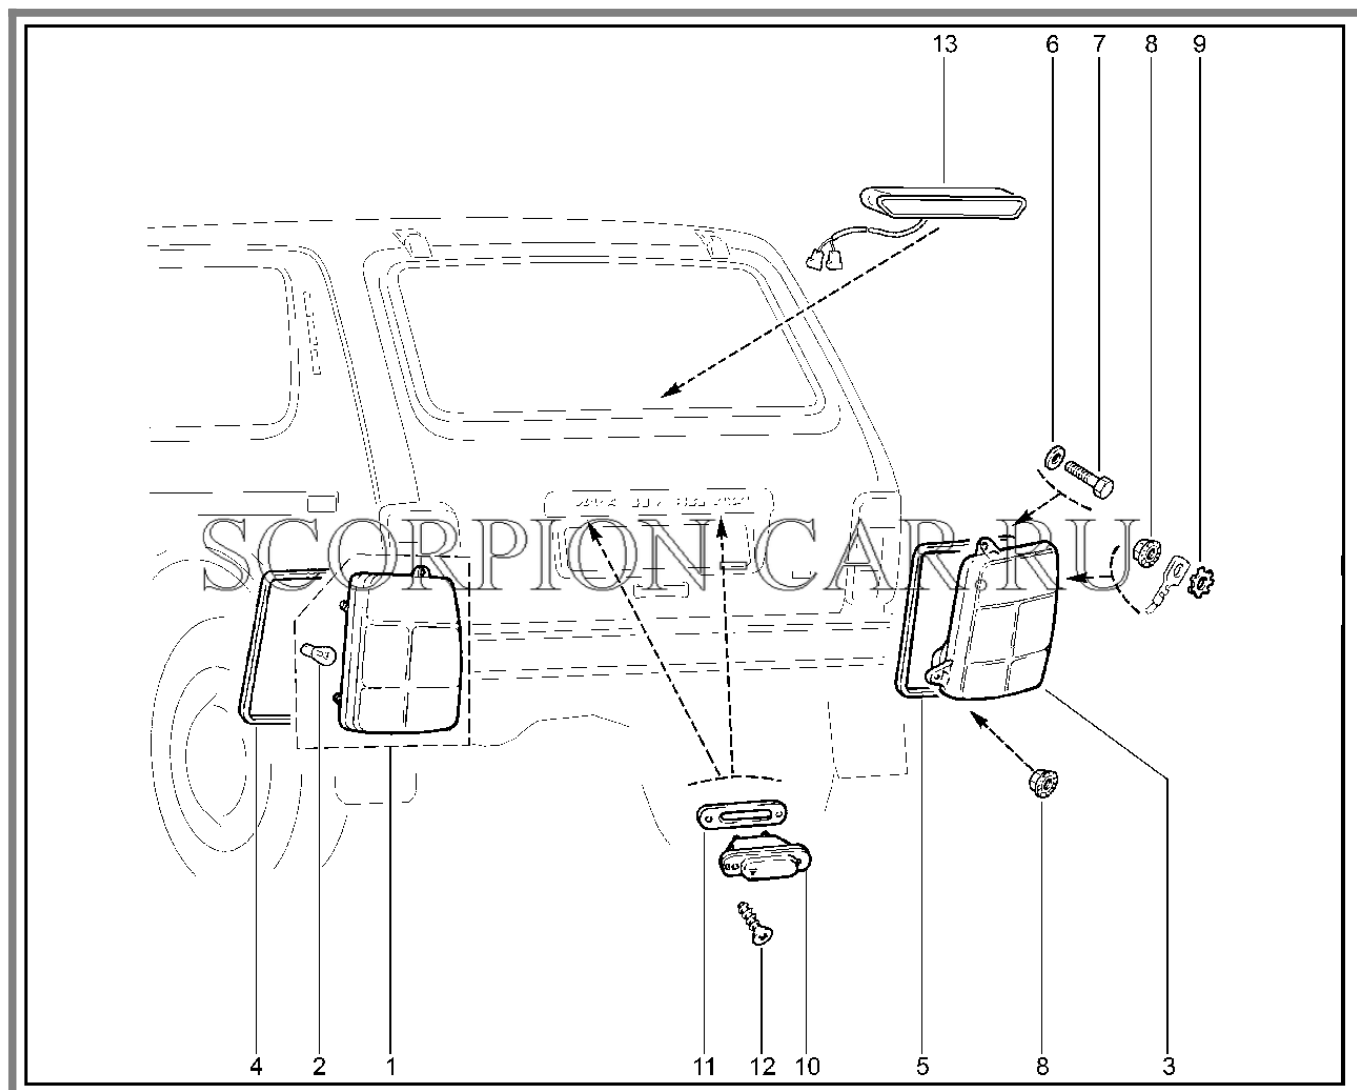

802110. Фонари задние

№	Каталожный номер	Доп. номер	Наименование	Номер замены
1	21213-3716011-00	8450057689	Фонарь задний левый	
2	7701038624		Лампа рu21w	
3	21213-3716010-00	8450057688	Фонарь задний правый	
4	21213-3716018-00	8450057690	Жгут уплотнительный	
5	21213-3716018-00	8450057690	Жгут уплотнительный	
6	00001-0025981-71	8450006039	Шайба 5 стопорная	
7	00001-0009778-21	8450006010	Болт м5х16	
8	00001-0038318-01	8450004501	Гайка м5 с зубчатым буртиком	
9	00001-0006154-71	8450001408	Шайба 6 стопорная	

Каталог предоставлен сайтом scorpion-car.ru. При размещении каталога ссылка на страницу загрузки обязательна!