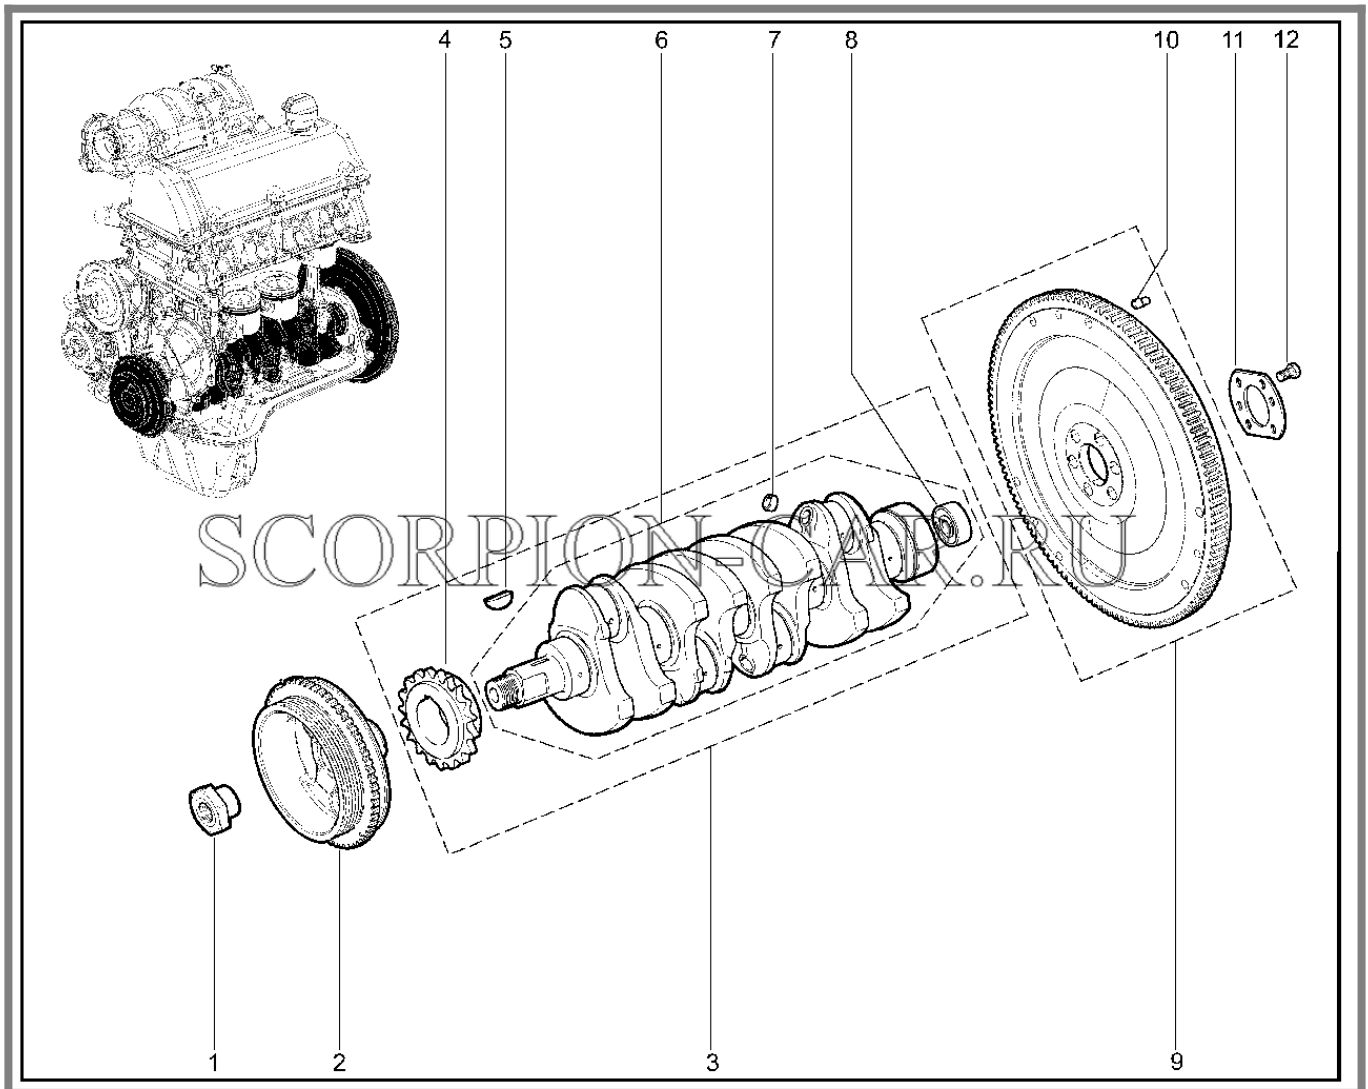

112210. ВАЛ КОЛЕНЧАТЫЙ ДВИГАТЕЛЯ ДЛЯ АВТОМОБИЛЯ С КУ

№	Каталожный номер	Доп. номер	Наименование	Номер замены
1	21050-1005054-00	8450074517	Гайка вала коленчатого	
2	21214-1005060-50	8450076078	Шкив вала коленчатого	
3	21230-1005012-00	8450079029	Вал коленчатый в сборе	
4	21230-1005030-00	8450079088	Звездочка вала коленчатого	
5	00001-0002059-20	8450079104	Шпонка сегментная	
6	21213-1005015-00	8450037162	Вал коленчатый	
7	00001-0043282-01	8450050219	Заглушка 10 чашечная	
8	21010-1701031-00	8450052346	Подшипник	

Каталог предоставлен сайтом scorpion-car.ru. При размещении каталога ссылка на страницу загрузки обязательна!