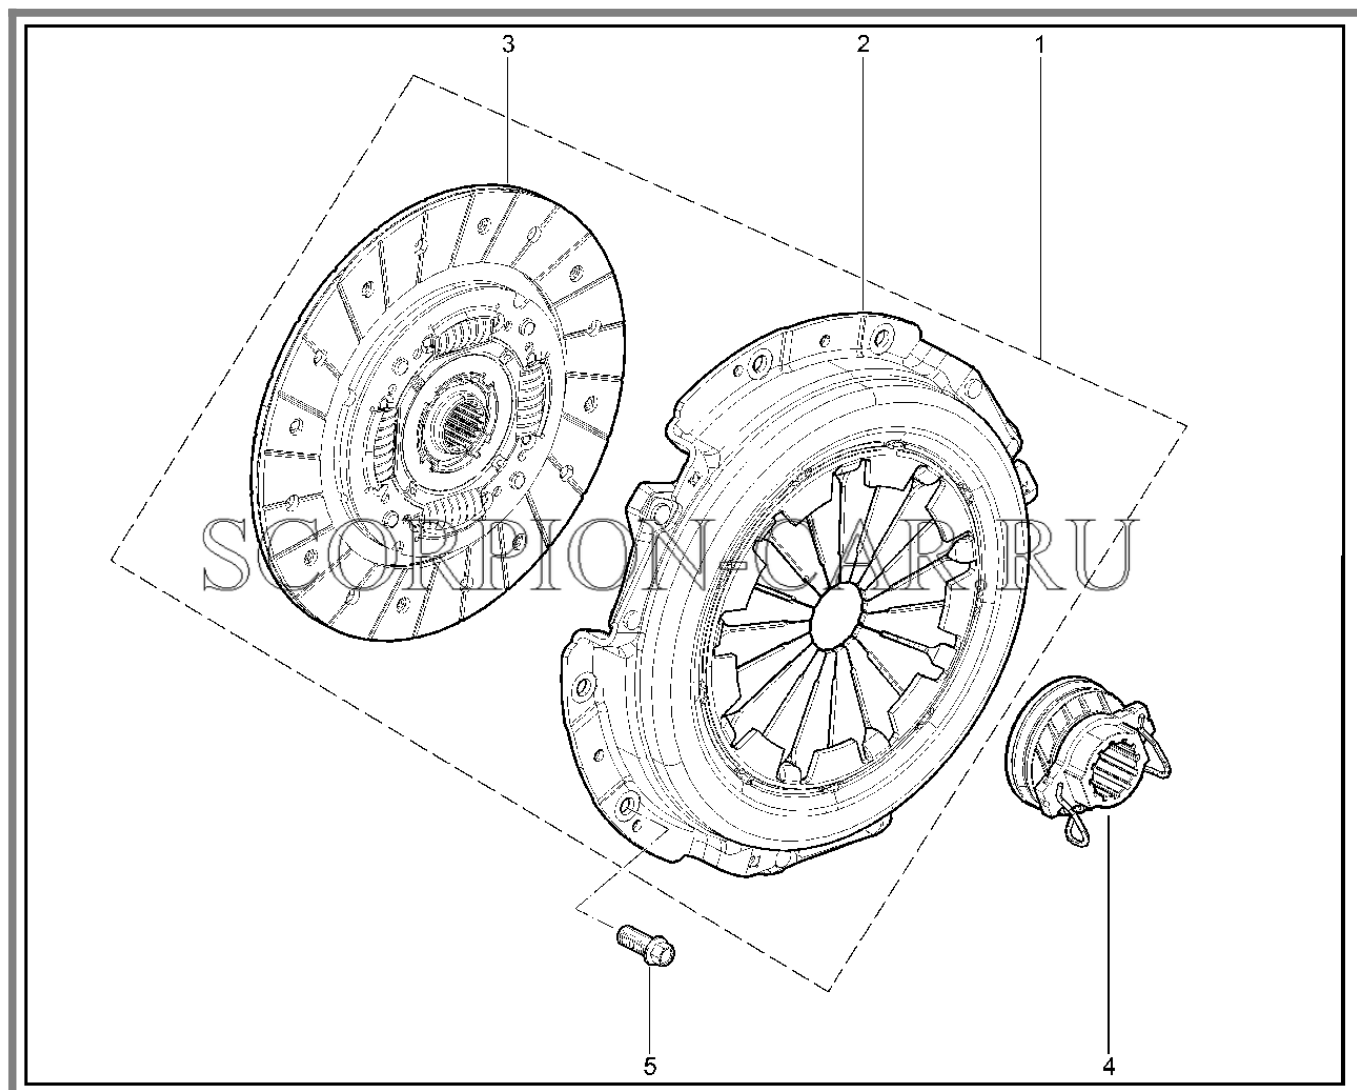

210110. ДИСКИ СЦЕПЛЕНИЯ

№	Каталожный номер	Доп. номер	Наименование	Номер замены
1	8450036351		Комплект сцепления	
2	21214-1601085-00	8450075771	Диск сцепления нажимной	
3	21214-1601130-00	8450077940	Диск сцепления ведомый в сборе	
4	21233-1601180-00	8450058921	Муфта выключения сцепления в сборе	
5	21080-1601207-00	8450001033	Болт крепления кожуха сцепления к маховику