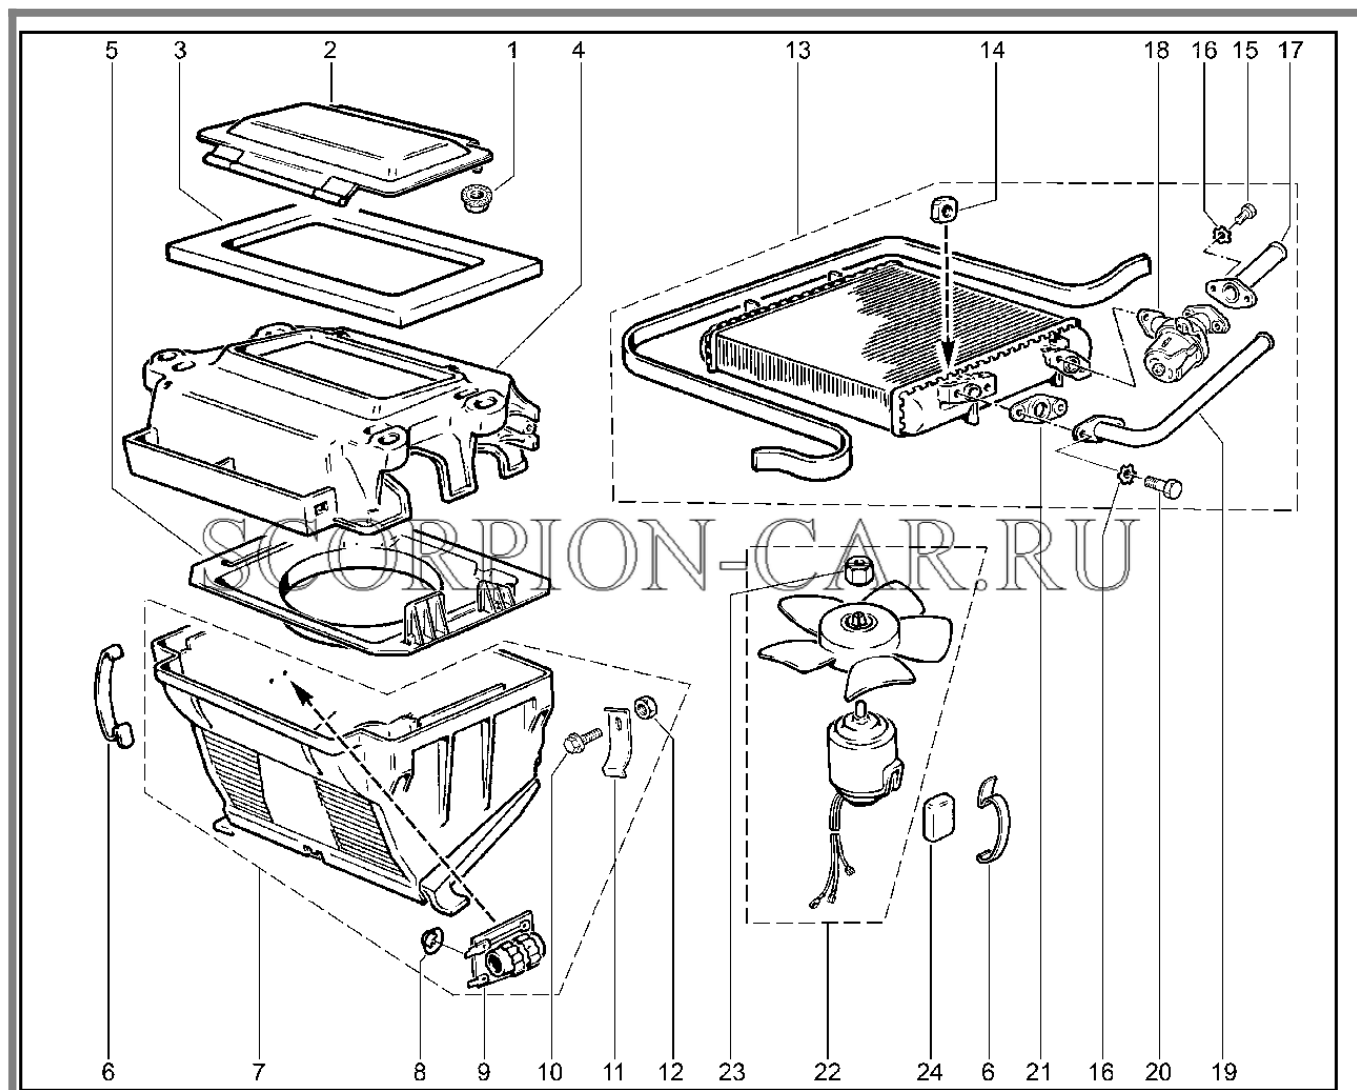

602010. Отопитель

№	Каталожный номер	Доп. номер	Наименование	Номер замены
1	00001-0038318-01	8450004501	Гайка м5 с зубчатым буртиком	
2	21210-8101350-00	8450108050	Крышка воздухопритока	
3	21061-8101195-00	8450053559	Прокладка кожуха радиатора	
4	21010-8101020-10	8450108051	Кожух радиатора	
5	21010-8101140-00	8450108053	Кожух	
6	21010-8101110-00	8450052952	Скоба пружинная крепления электродвигателя и кожухов отопителя	
7	21210-8101094-00	8450108052	Кожух направляющий вентилятора	
8	00001-0041950-76	8450001860	Шайба 4 пружинная	

Каталог предоставлен сайтом scorpion-car.ru. При размещении каталога ссылка на страницу [загрузки](#) обязательна!