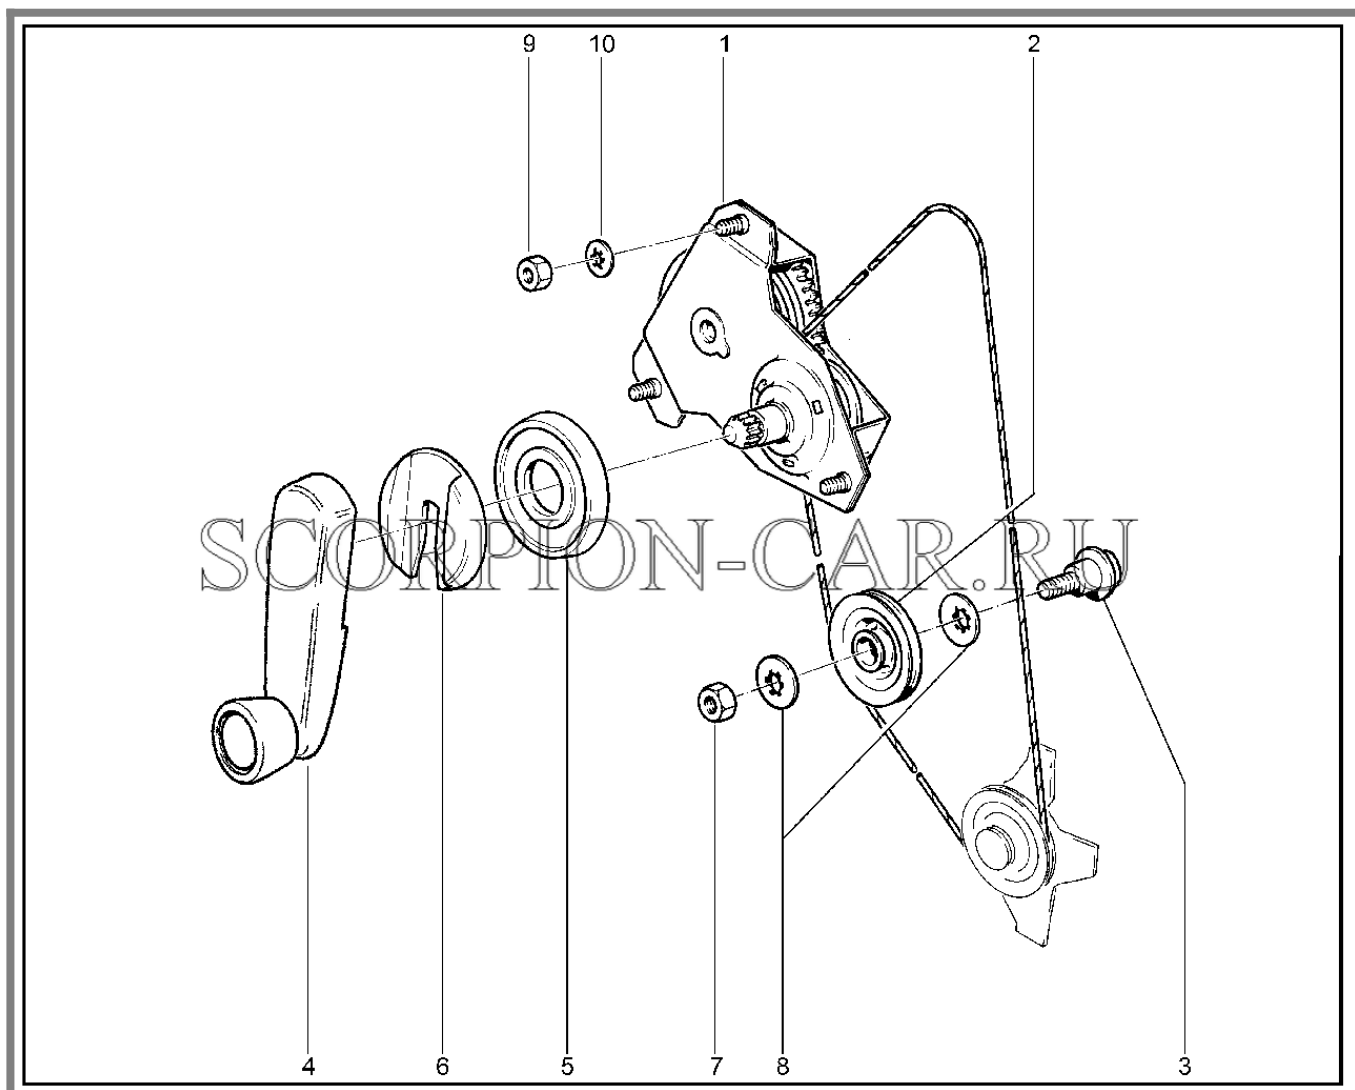

507110. СТЕКЛОПОДЪЕМНИКИ ЗАДНИХ ДВЕРЕЙ

№	Каталожный номер	Доп. номер	Наименование	Номер замены
1	21010-6204020-01	8450052916	Стеклоподъемник задней двери в сборе	
1	21310-6204021-00	8450059082	Стеклоподъемник задней двери левый в сборе	
2	21010-6201035-00	8450052881	Ролик стеклоподъемника	
3	21010-6201039-00	8450052884	Ось подвижная ролика стеклоподъемника	
4	21080-6104064-01	8450001806	Ручка стеклоподъемника двери в сборе	
5	21050-6104072-00	8450001808	Розетка ручки стеклоподъемника	

Каталог предоставлен сайтом scorpion-car.ru. При размещении каталога ссылка на страницу загрузки обязательна!