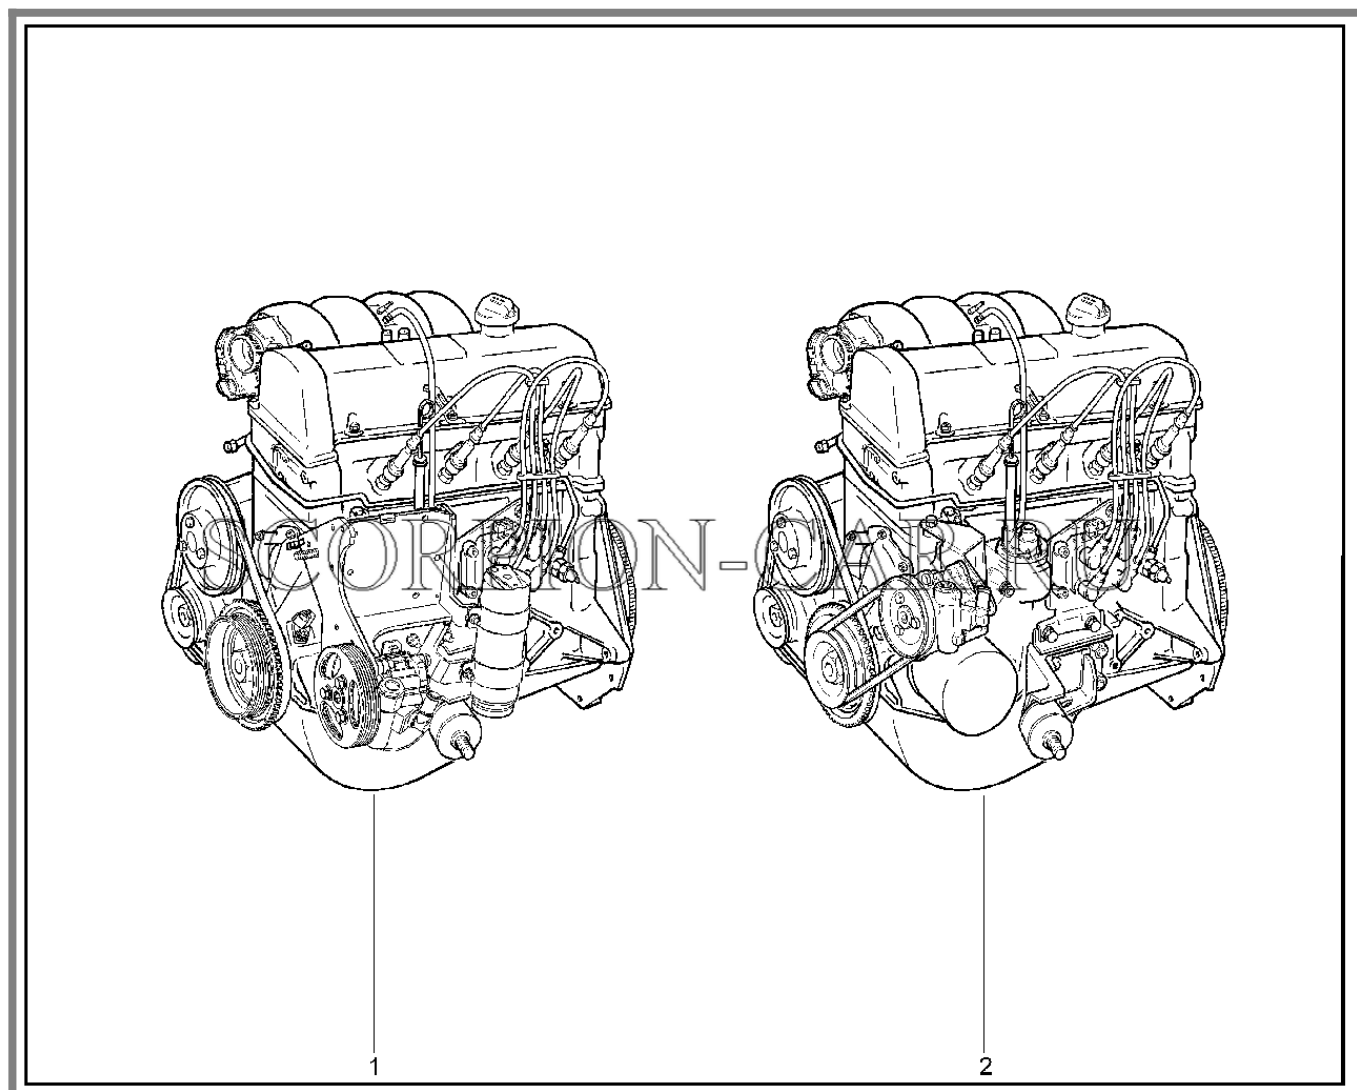

100110. ДВИГАТЕЛЬ В СБОРЕ

№	Каталожный номер	Доп. номер	Наименование	Номер замены
1	21214-1000260-23	8450037426	Двигатель в сборе (с КУ)	
1	21214-1000260-28	8450082967	Двигатель в сборе (с КУ)	
2	21214-1000260-00	8450082966	Двигатель в сборе (без КУ)	
2	21214-1000260-03	8450037425	Двигатель в сборе (без КУ)