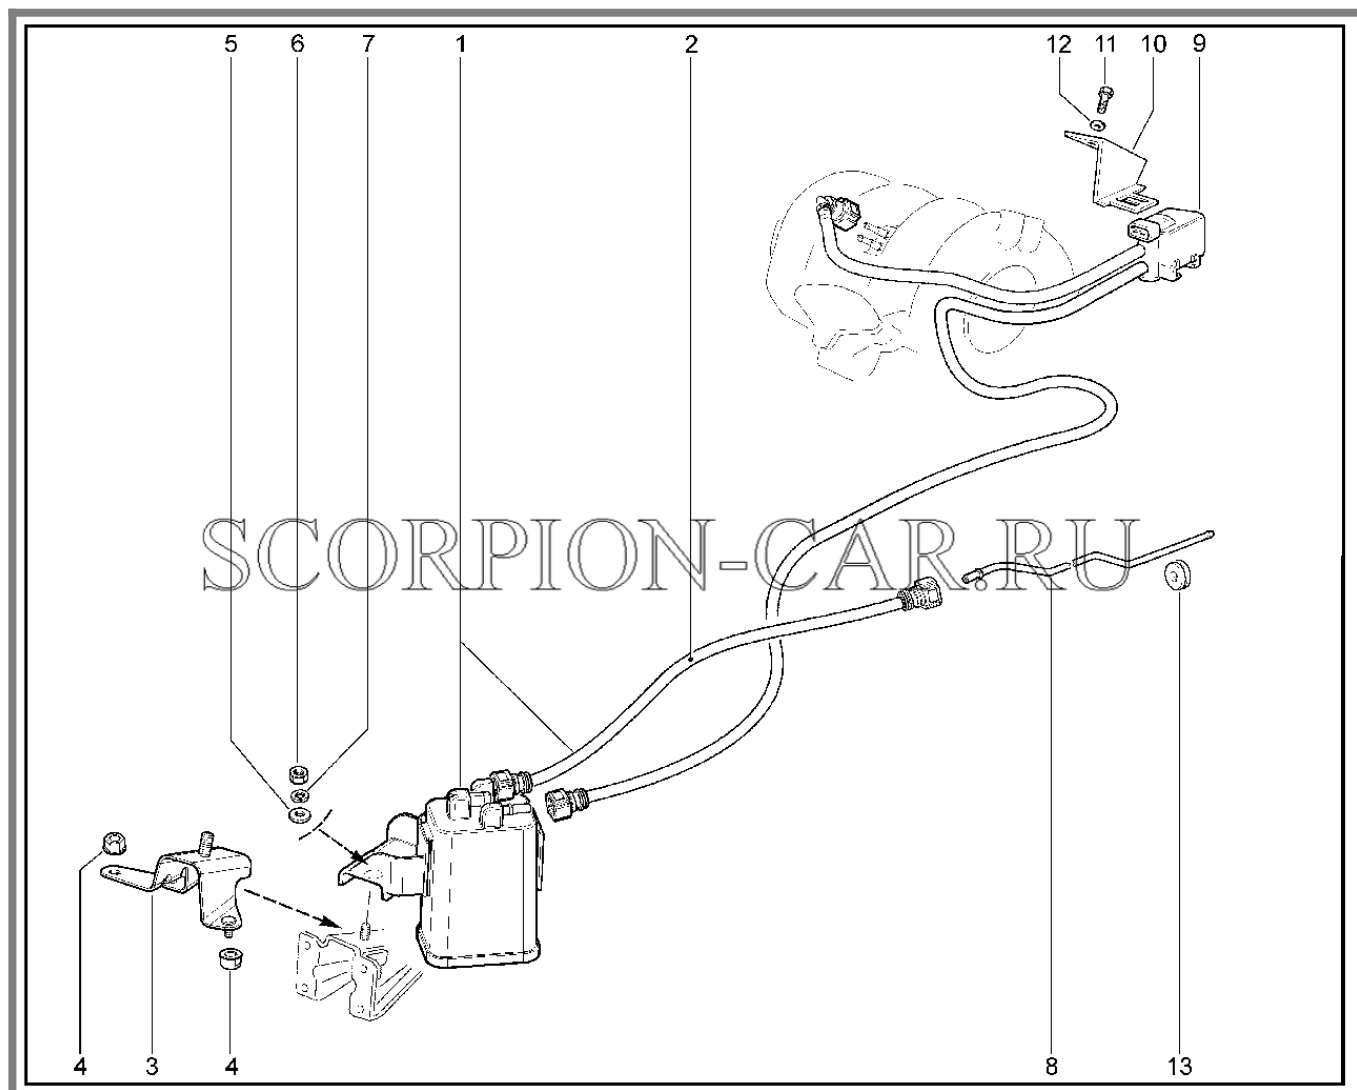

124110. Адсорбер (Е-5)

№	Каталожный номер	Доп. номер	Наименование	Номер замены
1	21214-1164009-00	8450058007	Адсорбер с трубкой в сборе	
1	8450082931		Адсорбер с трубкой в сборе	
2	21214-1164244-50	8450109668	Трубка паропровода передняя	
3	8450083023		Кронштейн крепления адсорбера в сборе	
4	7703034257		Гайка м6 с буртиком	
5	00001-0026386-01	8450001005	Шайба плоская 10	
6	00001-0021647-11	8450001204	Гайка М10	
7	00001-0005168-70	8450001002	Шайба 10