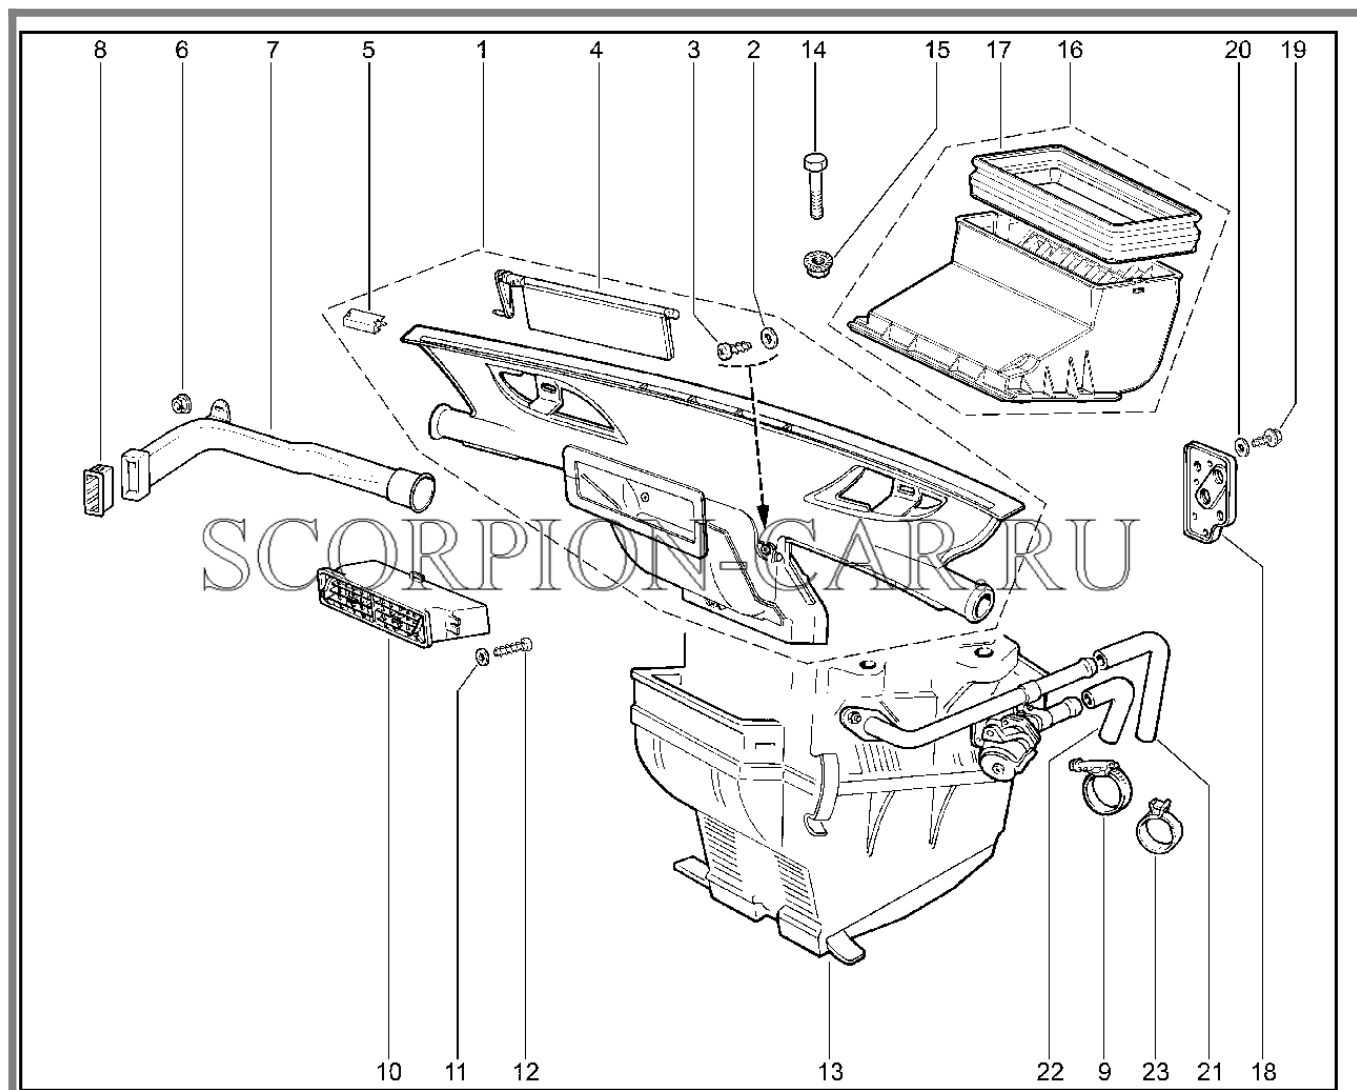

601010. Система вентиляции и отопления

№	Каталожный номер	Доп. номер	Наименование	Номер замены
1	21213-8102120-00	8450057846	Воздухопровод обогрева ветрового стекла	
2	00001-0005192-01	8450050038	Шайба 4	
3	00001-0076690-01	8450001177	Винт 3,6x9,5 табл.10631	
4	21213-8102100-00	8450108049	Заслонка воздухопровода	
5	00001-0041843-71	8450074465	Держатель 2,5	
6	00001-0038318-01	8450004501	Гайка м5 с зубчатым буртиком	
7	21213-8108030-00	8450057848	Воздухопровод правый	
7	21213-8108031-00	8450057849	Воздухопровод левый	
8	21213-8108062-00	8450057850	Сопло обогрева правое	

Каталог предоставлен сайтом scorpion-car.ru. При размещении каталога ссылка на страницу загрузки обязательна!