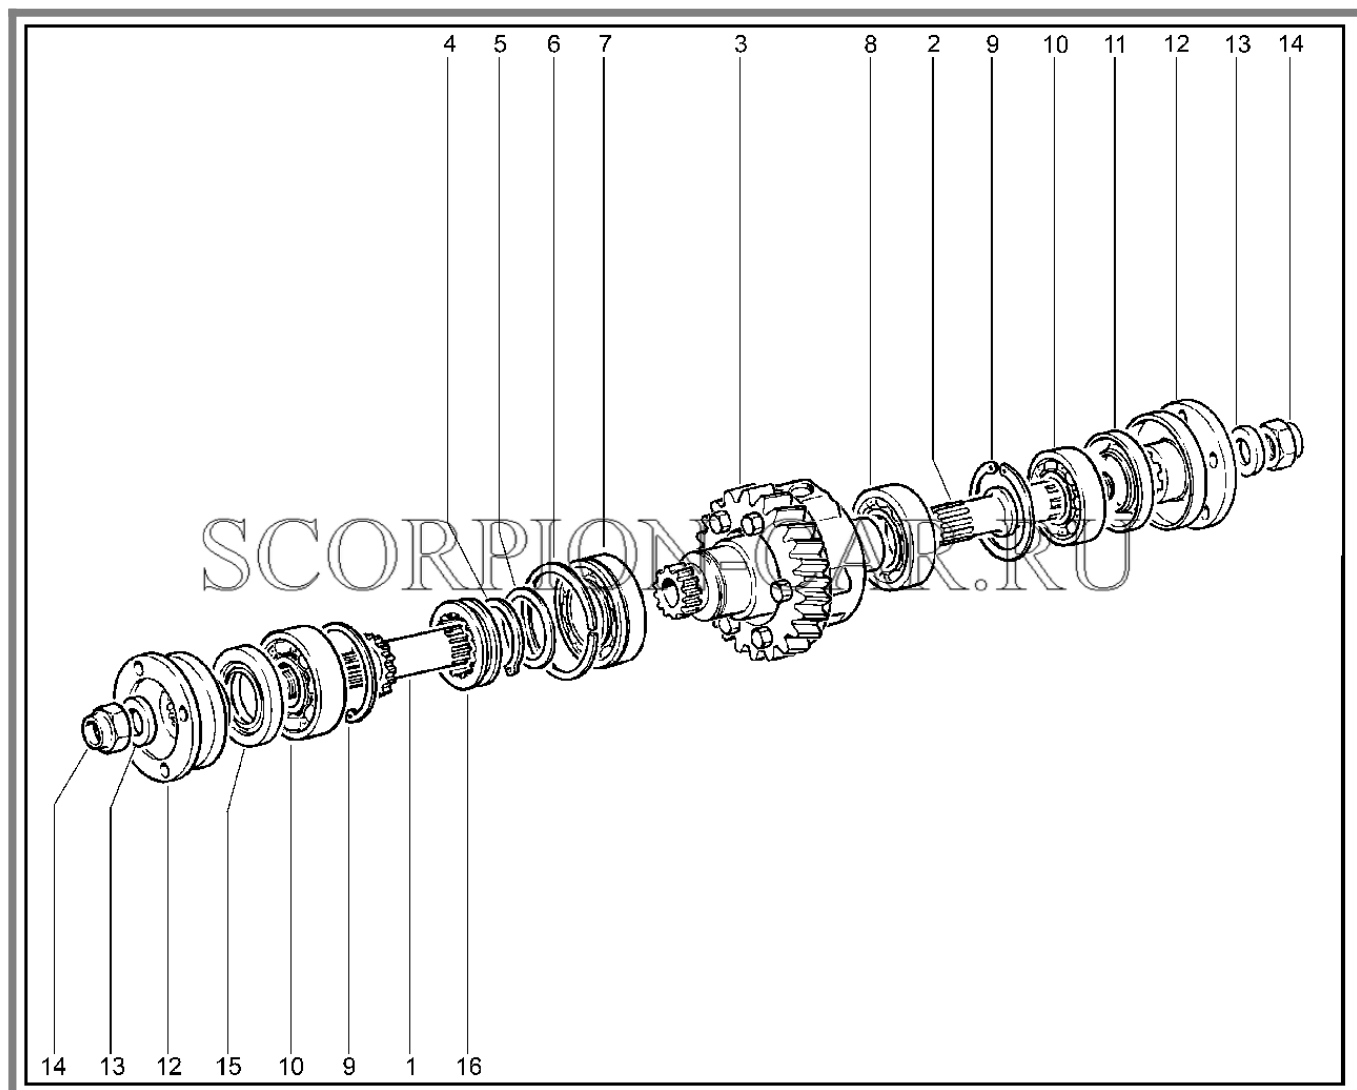

234110. ВАЛЫ И ДИФФЕРЕНЦИАЛ РАЗДАТОЧНОЙ КОРОБКИ

№	Каталожный номер	Доп. номер	Наименование	Номер замены
1	21210-1802110-00	8450108799	Вал привода переднего моста	
2	21210-1802186-00	8450108800	Вал привода заднего моста	
3	21230-1802150-00	8450108802	Дифференциал в сборе	
4	00001-0010690-76	8450050067	Кольцо 45 стопорное	
5	21210-1802172-00	8450108797	Шайба пружинная	
6	21210-1802169-00	8450057152	Кольцо установочное	
7	21213-1802168-00	8450057627	Подшипник дифференциала передний