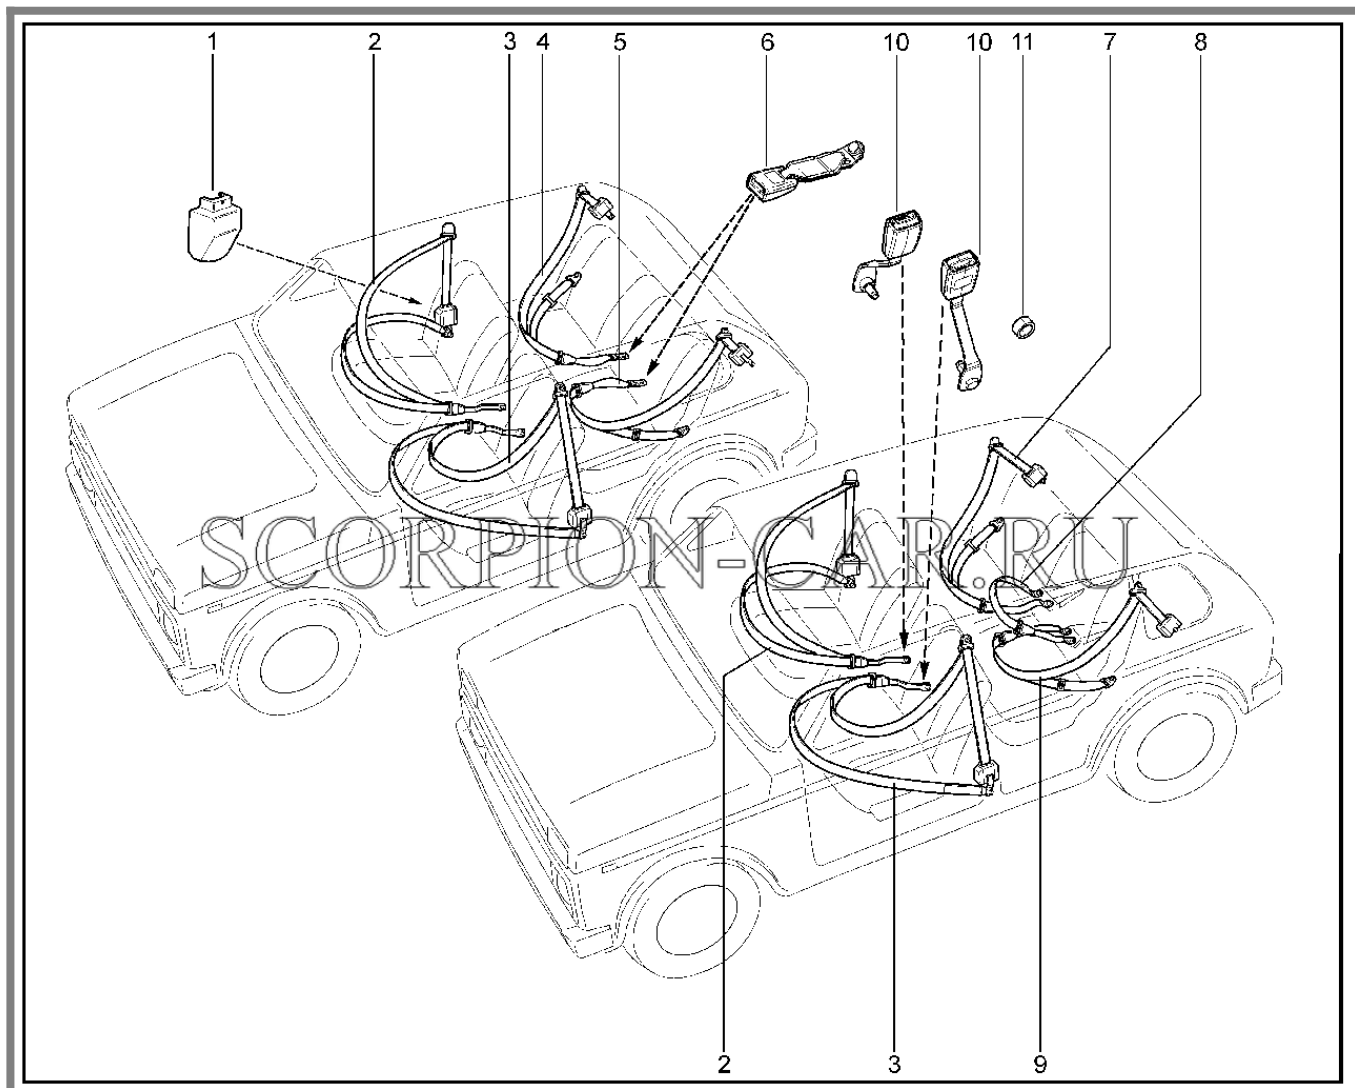

590110. Ремни безопасности

№	Каталожный номер	Доп. номер	Наименование	Номер замены
1	21214-8217154-00	8450058307	Кожух катушки переднего ремни безопасности	
2	21210-8217008-20	8450057533	Ремень безопасности передний правый (комплект)	
2	21214-8217010-00	8450058304	Ремень безопасности передний правый (комплект)	
2	8450082717		Ремень безопасности 1-го ряда	
3	21214-8217011-10	8450058305	Ремень безопасности передний левый (комплект)	
3	21214-8217011-20	8450058306	Ремень безопасности передний левый (комплект)