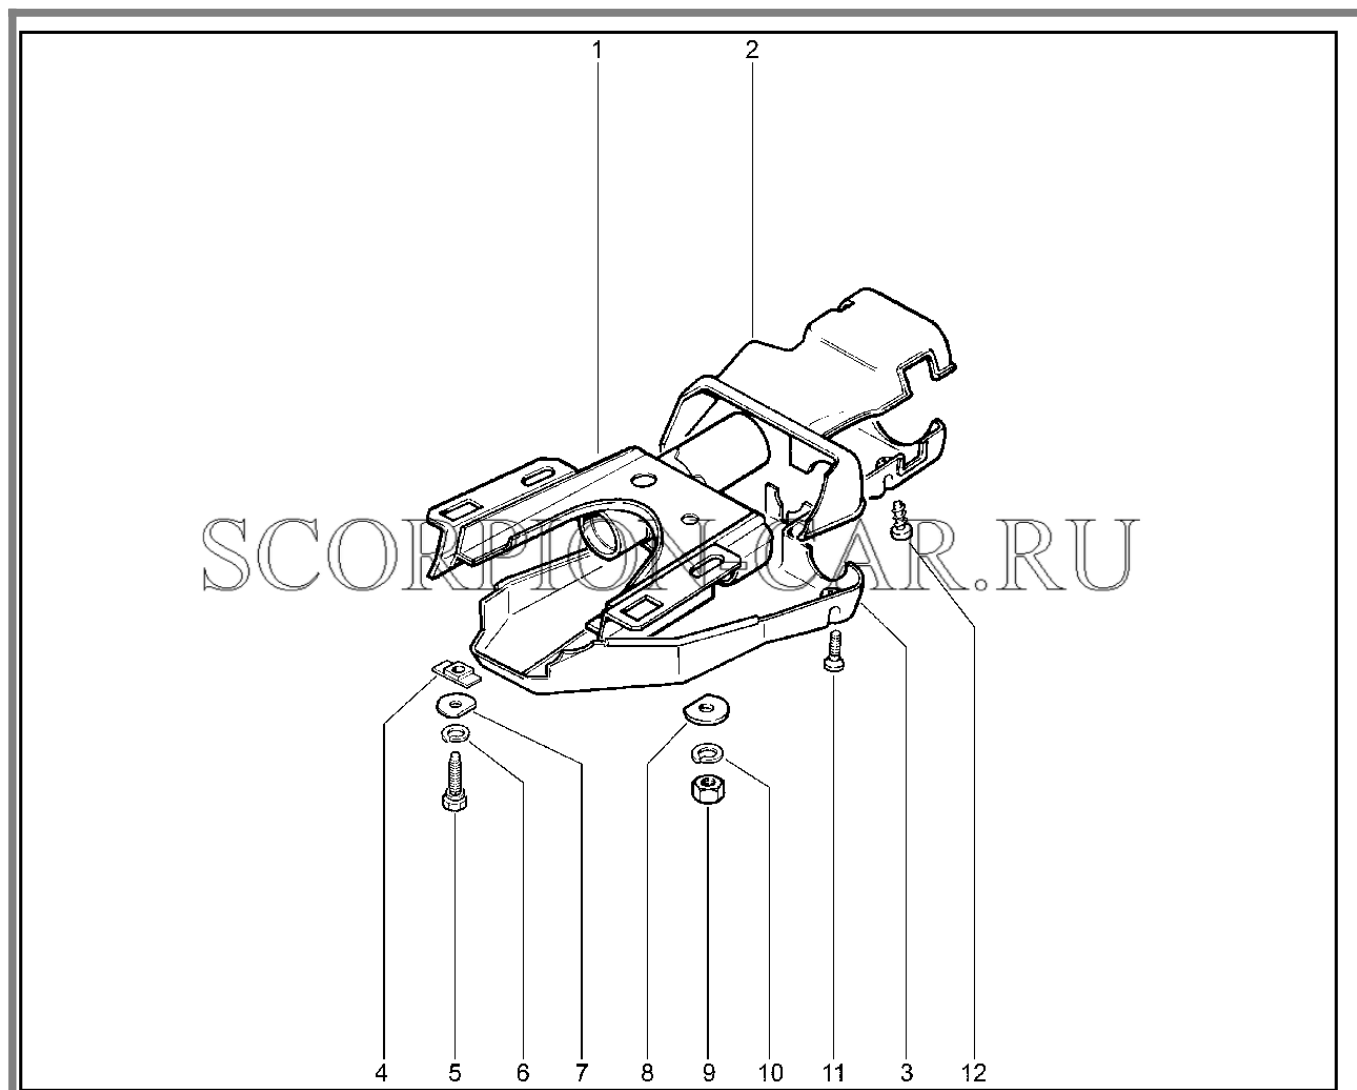

362010. Чехол, экран тепловой

№	Каталожный номер	Доп. номер	Наименование	Номер замены
1	21050-3403010-10	8450053257	Кронштейн крепления вала рулевого управления и замка зажигания в сборе	
2	21050-3403070-00	8450053258	Кожух облиц вала руля верх	
3	21050-3403072-01	8450053259	Кожух облиц вала руля нижний	
4	21030-3403044-00	8450053069	Пластина фиксир перед кр-на	
5	21100-3704324-00	8450001749	Болт м6 с отрывной головкой	
6	00001-0005164-70	8450001046	Шайба пружинная табл 10188	
7	21213-3403048-00	8450057661	Шайба плоская крепл кронштейна	
8	21030-3403048-00	8450053070	Шайба	

Каталог предоставлен сайтом scorpion-car.ru. При размещении каталога ссылка на страницу загрузки обязательна!