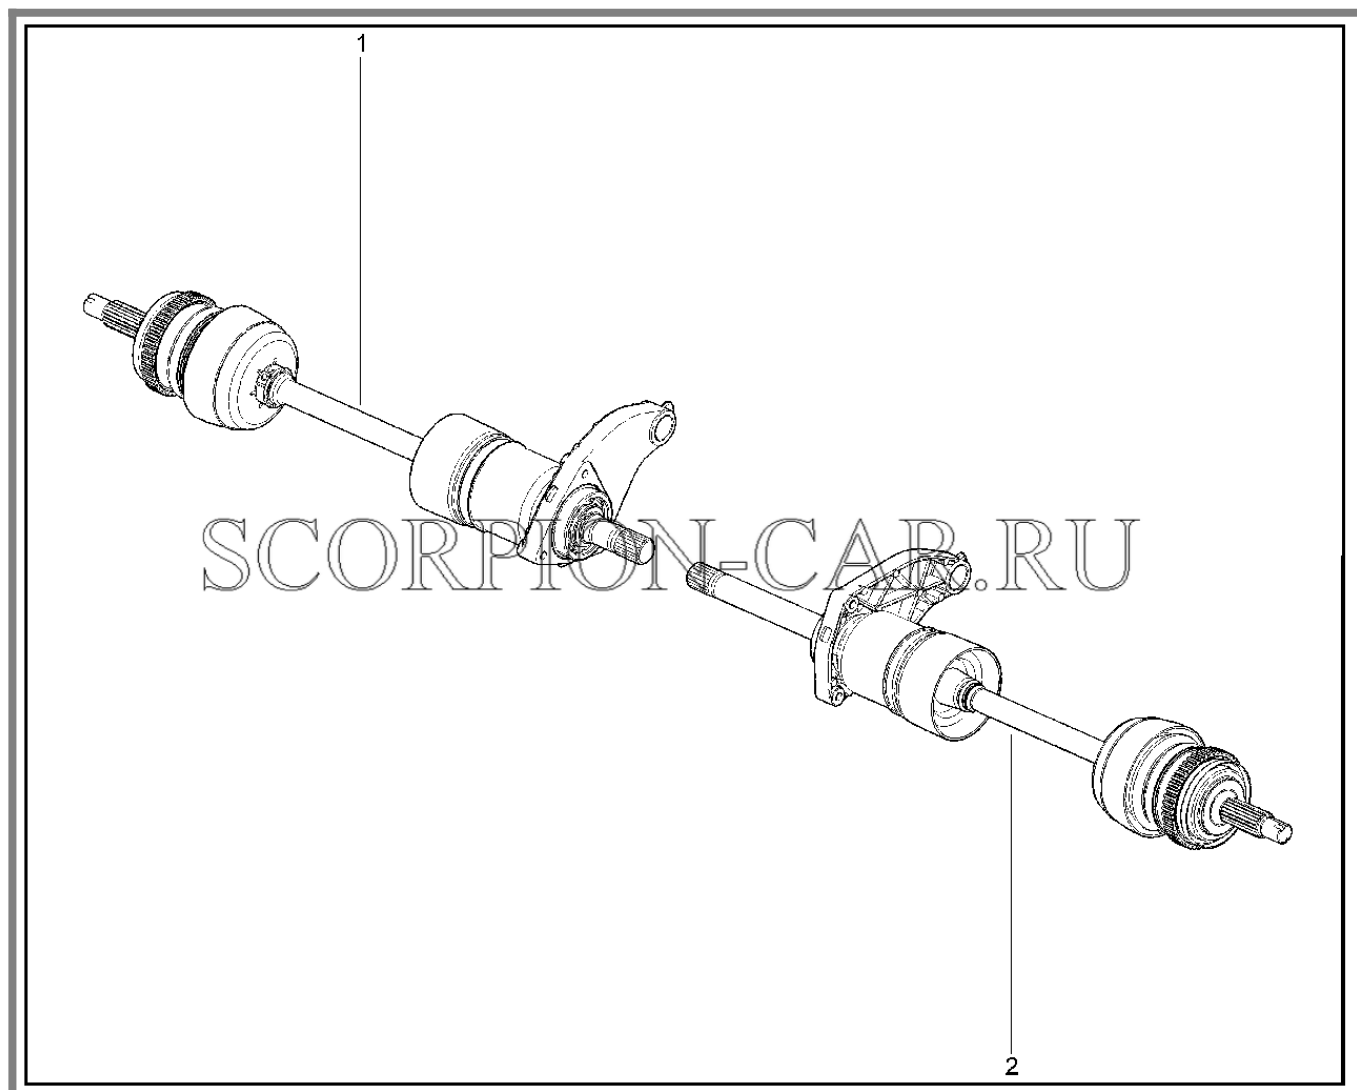

242110. ПРИВОД ПЕРЕДНИХ КОЛЕС

№	Каталожный номер	Доп. номер	Наименование	Номер замены
1	21214-2215011-30	8450102652	Привод левого переднего колеса (для запчастей)	
2	21214-2215010-30	8450102651	Привод правого переднего колеса (для запчастей)