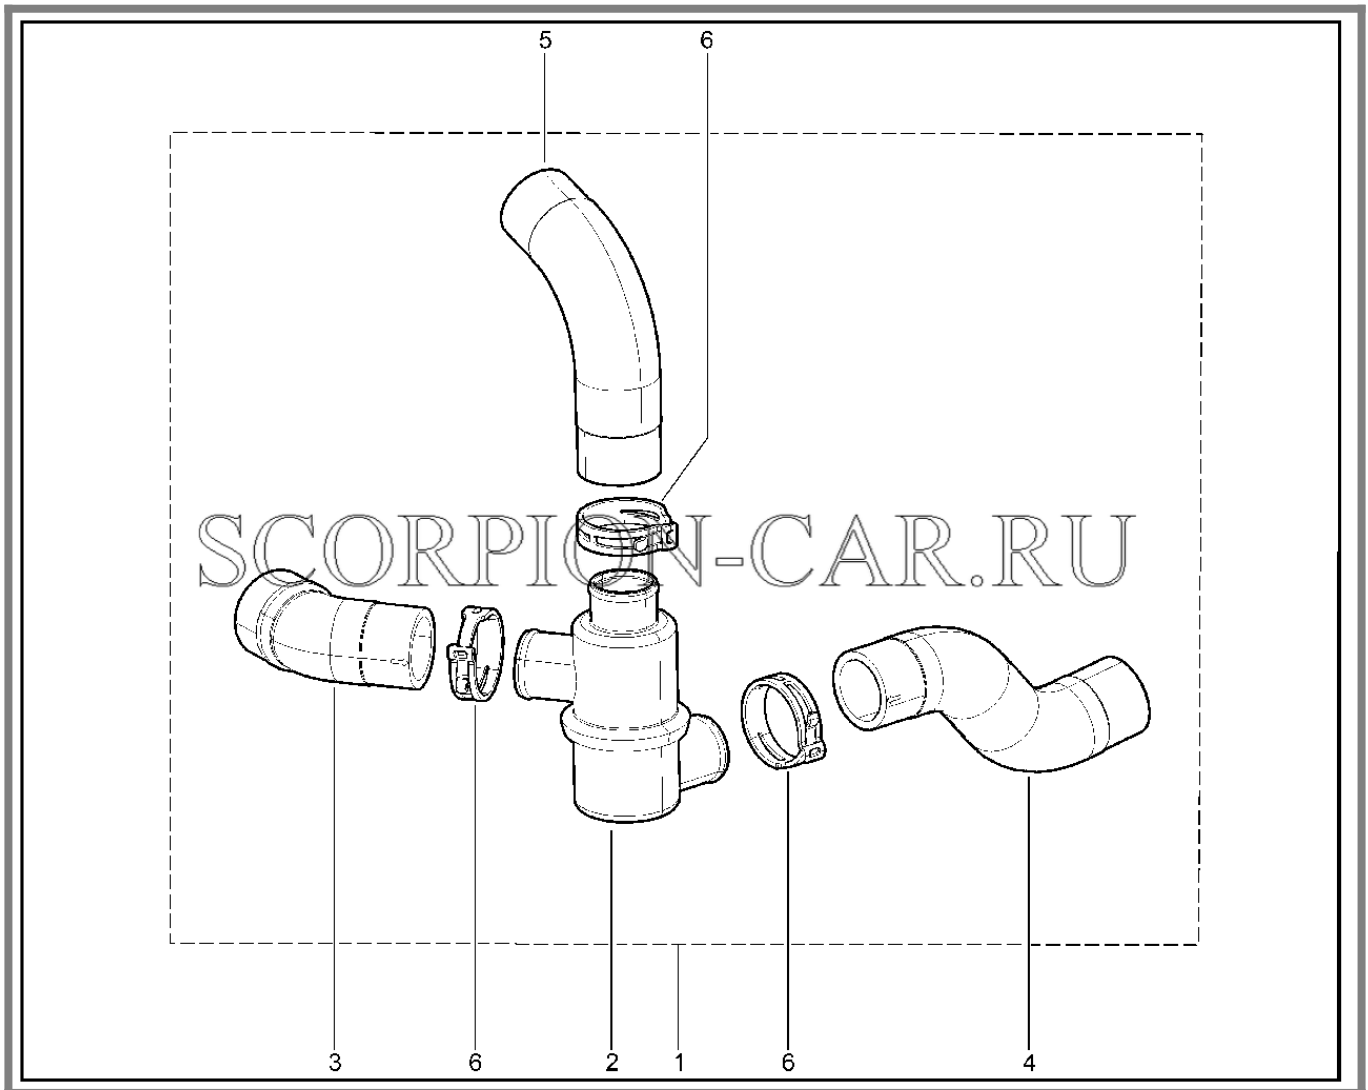

163110. ТЕРМОСТАТ

№	Каталожный номер	Доп. номер	Наименование	Номер замены
1	21213-1300040-10	8450076885	Термостат в сборе	
2	21010-1306010-02	8450072687	Термостат	
2	21073-1306010-00	8450053740	Термостат	
3	21213-1303092-00	8450057614	Муфта соединительная термостата и вод.насоса	
4	21213-1303010-00	8450057611	Шланг отводящий радиатора	
5	21213-1303090-00	8450057613	Шланг перепускной термостата	
6	11190-1300086-00	8450002911	Хомут пружинный (41x12)