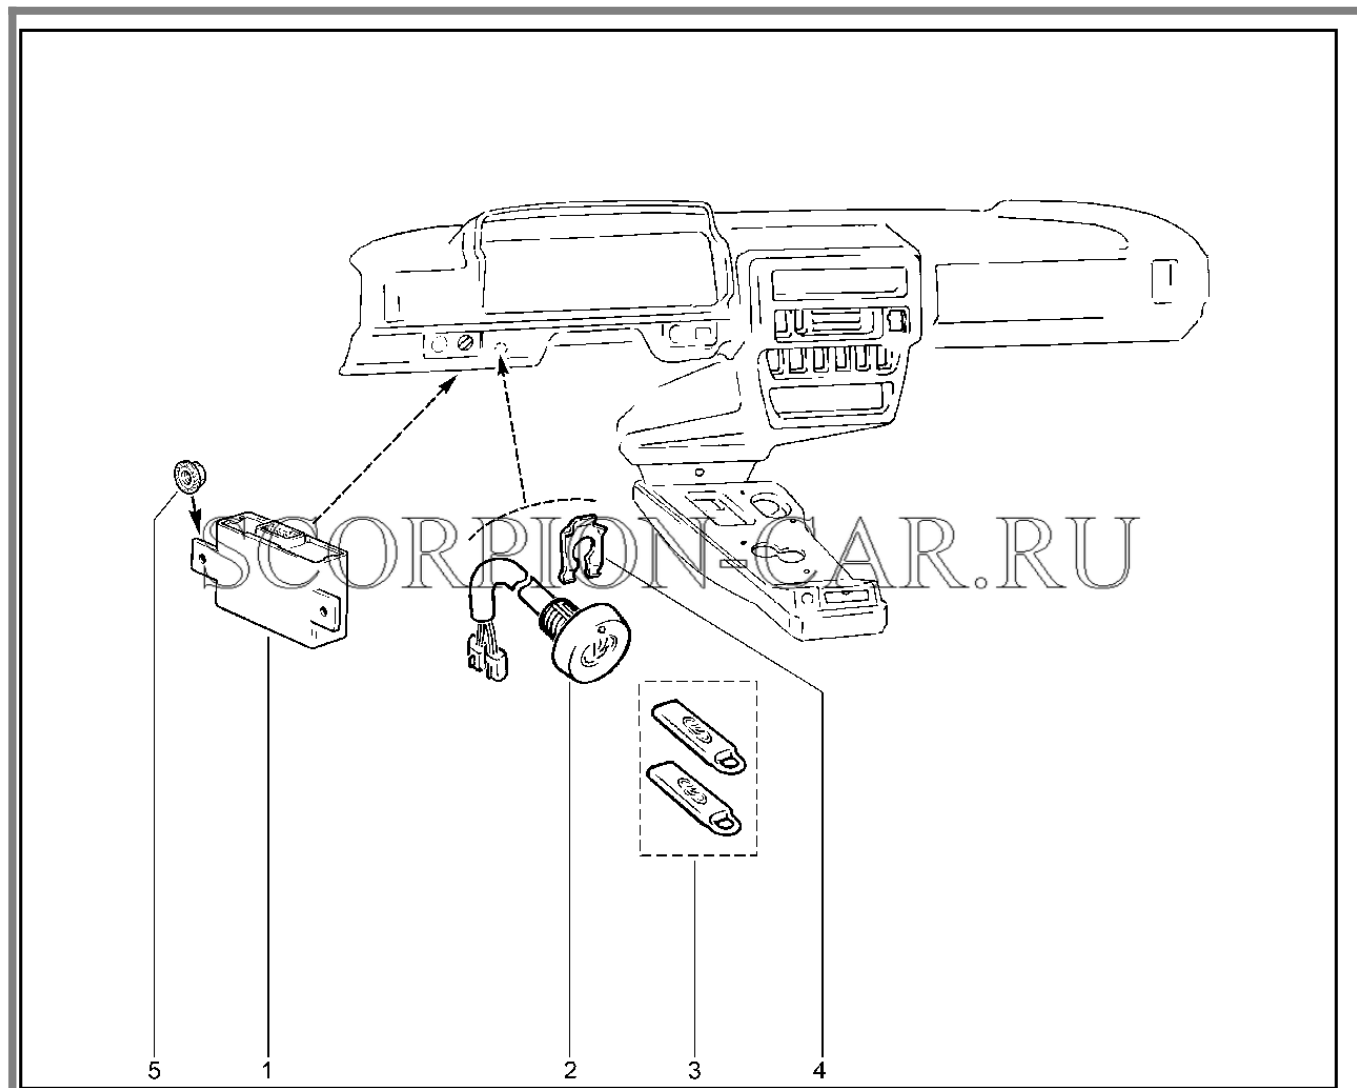

811110. Имобилизатор

№	Каталожный номер	Доп. номер	Наименование	Номер замены
1	21102-3840010-03	8450055945	Блок управления апс-4	
2	21102-3840020-03	8450055947	Индикатор системы состояния	
3	21102-3840025-03	8450055950	Комплект кодовых ключей	
4	21010-1108122-00	8450052275	Пластина крепления трубки троса	
5	00001-0038318-01	8450004501	Гайка м5 с зубчатым буртиком