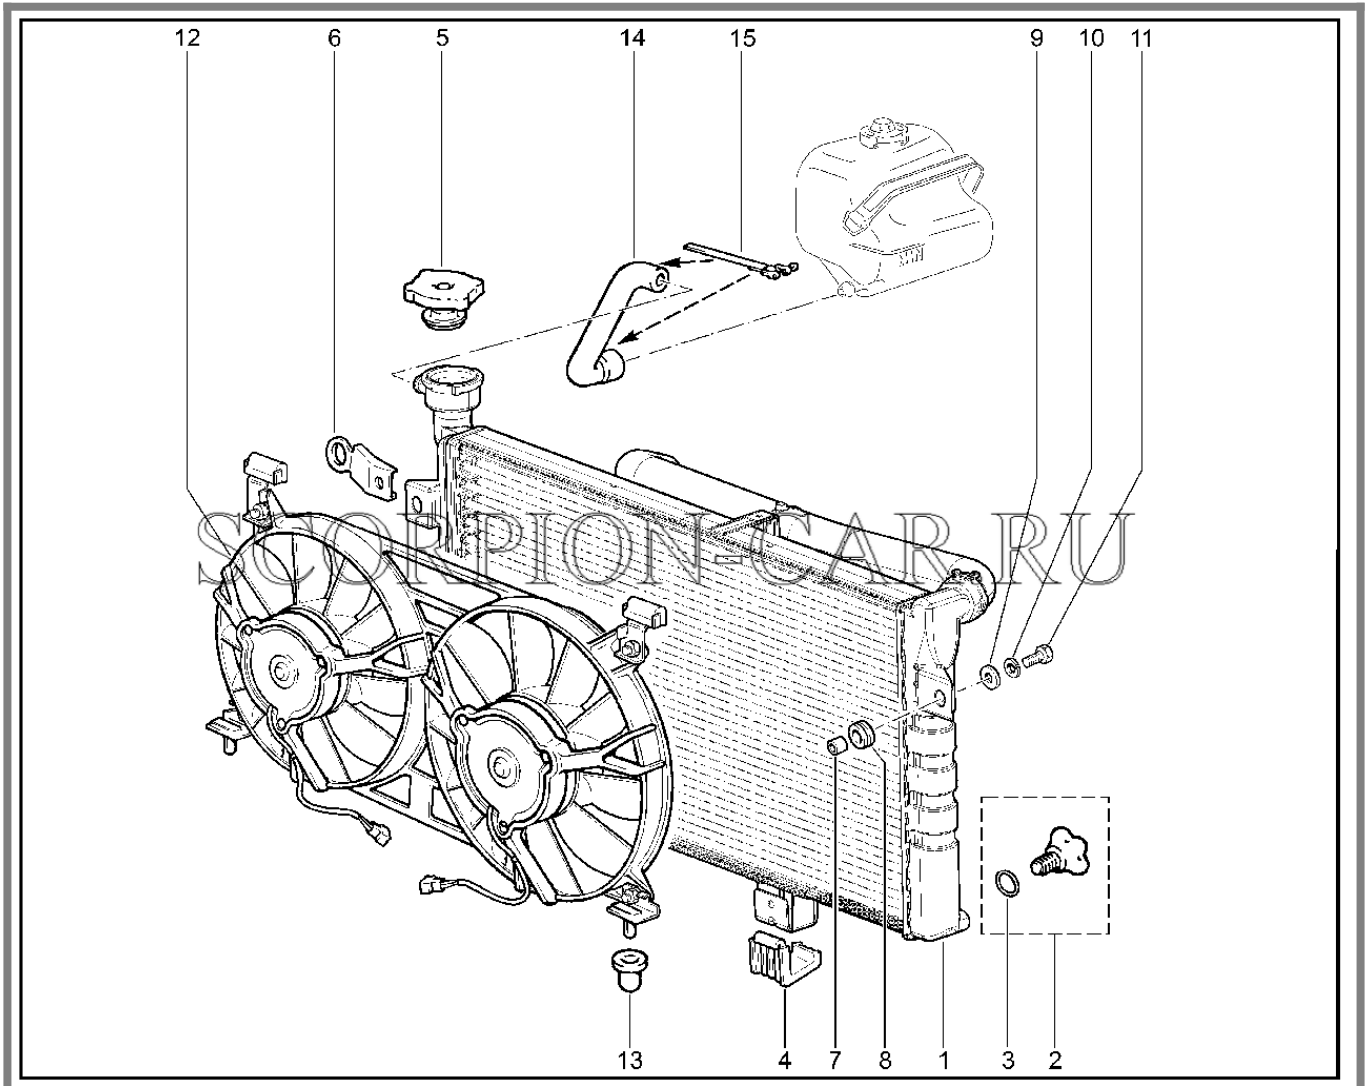

160110. РАДИАТОР

№	Каталожный номер	Доп. номер	Наименование	Номер замены
1	21214-1300018-00	8450076116	Радиатор в сборе	
2	21080-1305027-00	8450108513	Пробка сливная	
3	21080-1305029-00	8450108514	Кольцо уплотнительное	
4	21010-1302060-00	8450052298	Опора радиатора нижняя	
5	21073-1304010-00	8450053739	Пробка радиатора в сборе	
6	21214-1109251-00	8450057988	Кронштейн крепления заборника холодного воздуха	
7	21010-1302065-00	8450008581	Втулка распорная крепления радиатора	
8	00001-0003961-80	8450050027	Кольцо 8x1,5	

Каталог предоставлен сайтом scorpion-car.ru. При размещении каталога ссылка на страницу загрузки обязательна!