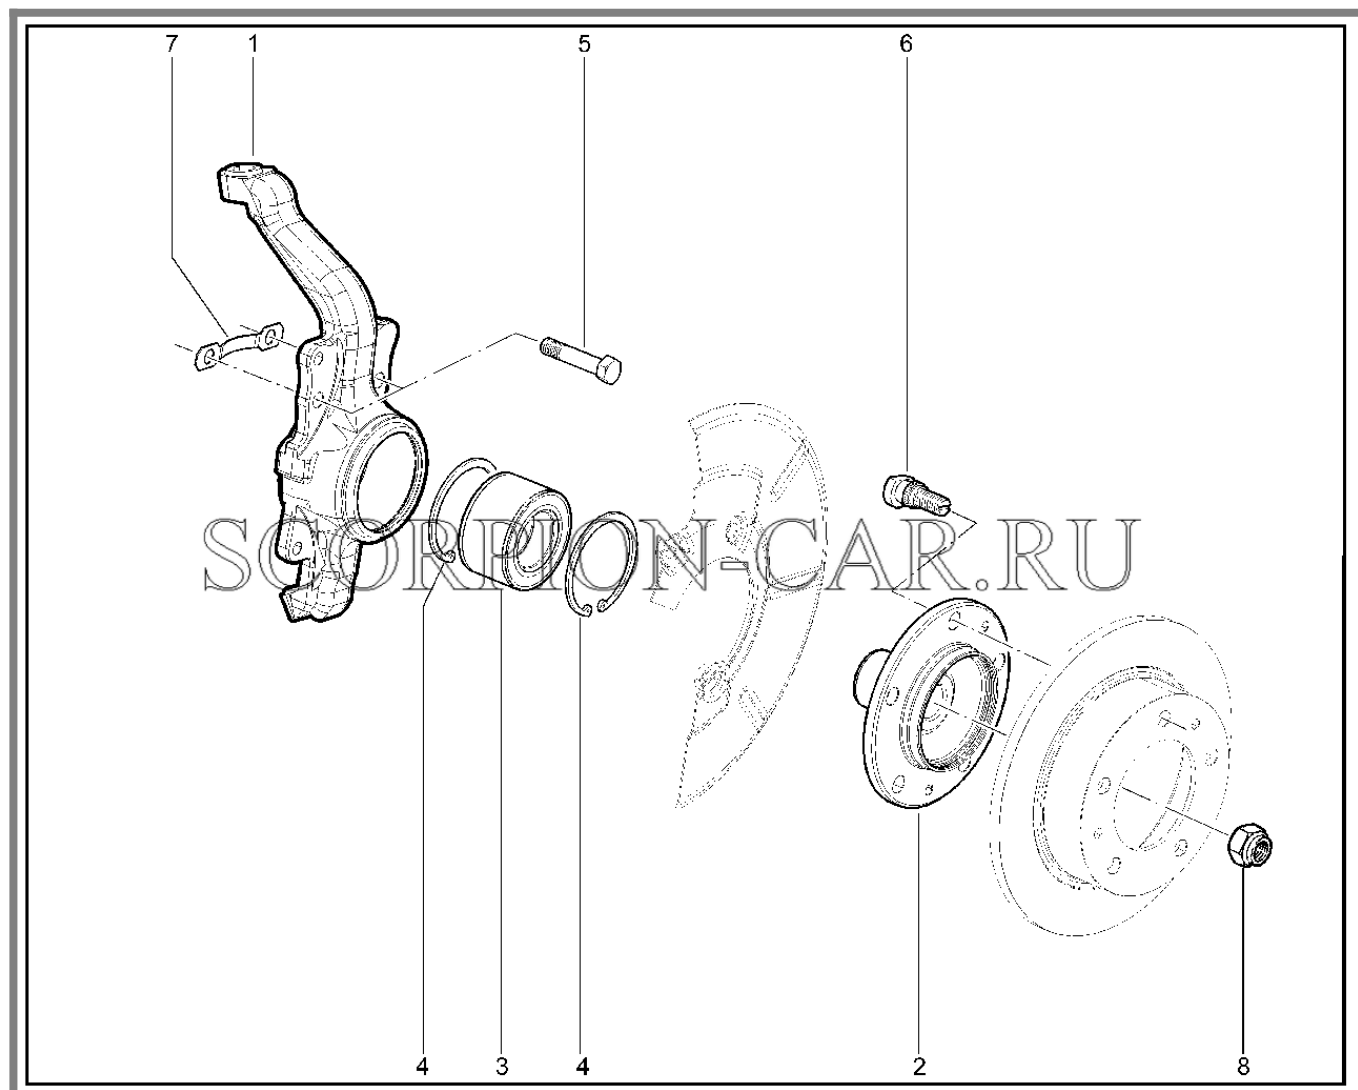

314110. Кулаки поворотные и ступицы

№	Каталожный номер	Доп. номер	Наименование	Номер замены
1	21214-3001014-10	8450073678	Кулак поворотный правый	
1	21214-3001015-10	8450073679	Кулак поворотный левый	
2	21214-3103015-00	8450073680	Ступица переднего колеса	
3	21214-3103020-01	8450075732	Подшипник ступицы	
4	21214-3103032-00	8450075303	Кольцо стопорное	
5	21210-3001037-00	8450057266	Болт	
6	21210-3103039-00	8450057274	Болт	
7	21210-3001040-00	8450057267	Пластина стопорная болтов поворотного кулака