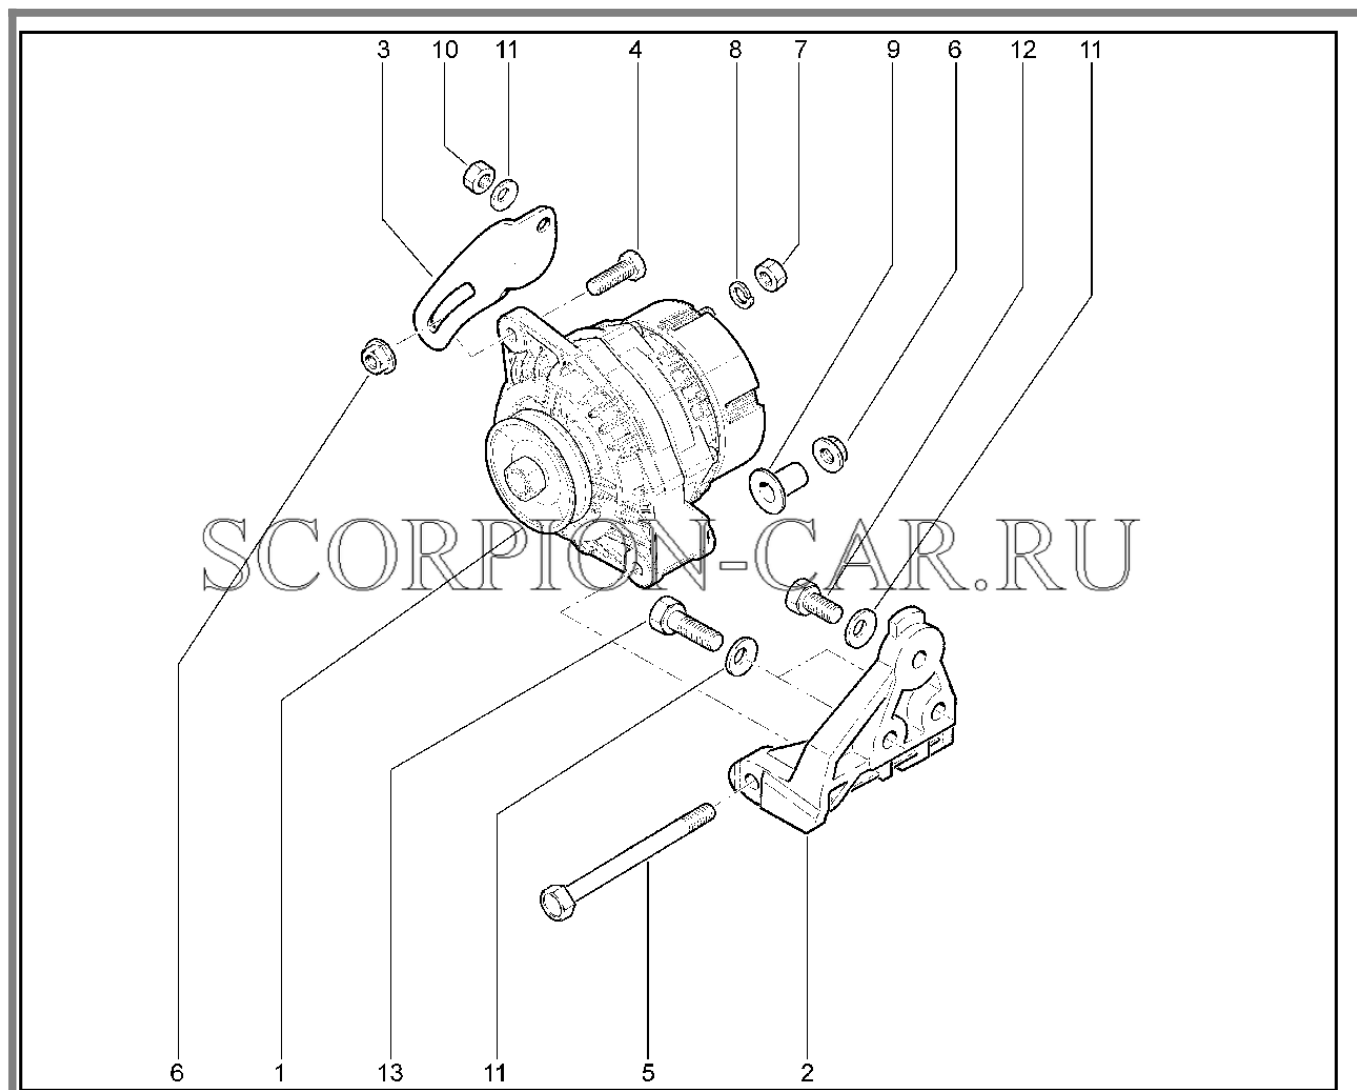

173110. ГЕНЕРАТОР С АРМАТУРОЙ

№	Каталожный номер	Доп. номер	Наименование	Номер замены
1	21214-3701010-00	8450058164	Генератор	21214370101001
1	21214-3701010-01	8450078839	Генератор	21214370101000
1	21214-3701010-10	8450074998	Генератор	21214370101011
1	21214-3701010-11	8450078914	Генератор	21214370101010
1	8450083221		Генератор	
1	8450083222		Генератор	
2	21214-3701650-00	8450037188	Кронштейн крепления генератора	
3	21214-3701635-00	8450058166	Планка генератора	
4	00001-0060436-21	8450006078	Болт м8х25	

Каталог предоставлен сайтом scorpion-car.ru. При размещении каталога ссылка на страницу загрузки обязательна!