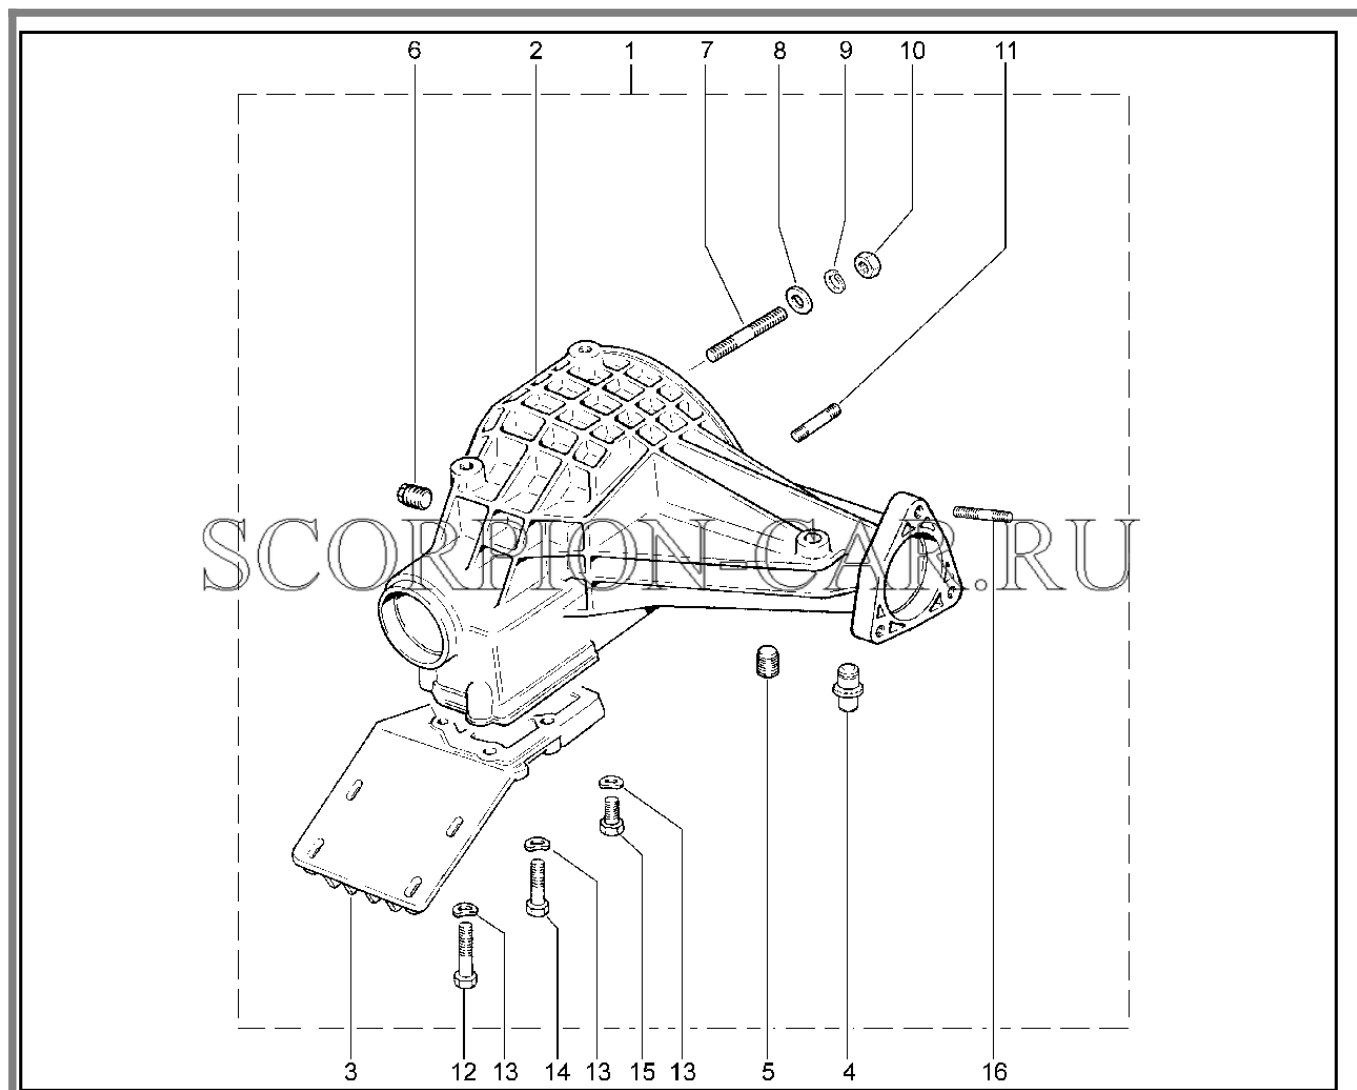

252110. КАРТЕР РЕДУКТОРА

№	Каталожный номер	Доп. номер	Наименование	Номер замены
1	21217-2302010-00	8450108442	Редуктор переднего моста в сборе	
2	21236-2302015-00	8450108445	Картер переднего моста	
3	21230-2301014-10	8450108446	Крышка картера переднего моста нижняя	
4	21010-1700020-00	8450036690	Сапун	
5	21230-2401046-00	8450058531	Пробка магнитная	
6	21230-2401074-00	8450058534	Пробка резьбовая коническая	
7	00001-0035328-21	8450050171	Шпилька м12х1,25х40	
8	00001-0005200-01	8450001004	Шайба 12 таблица 10172