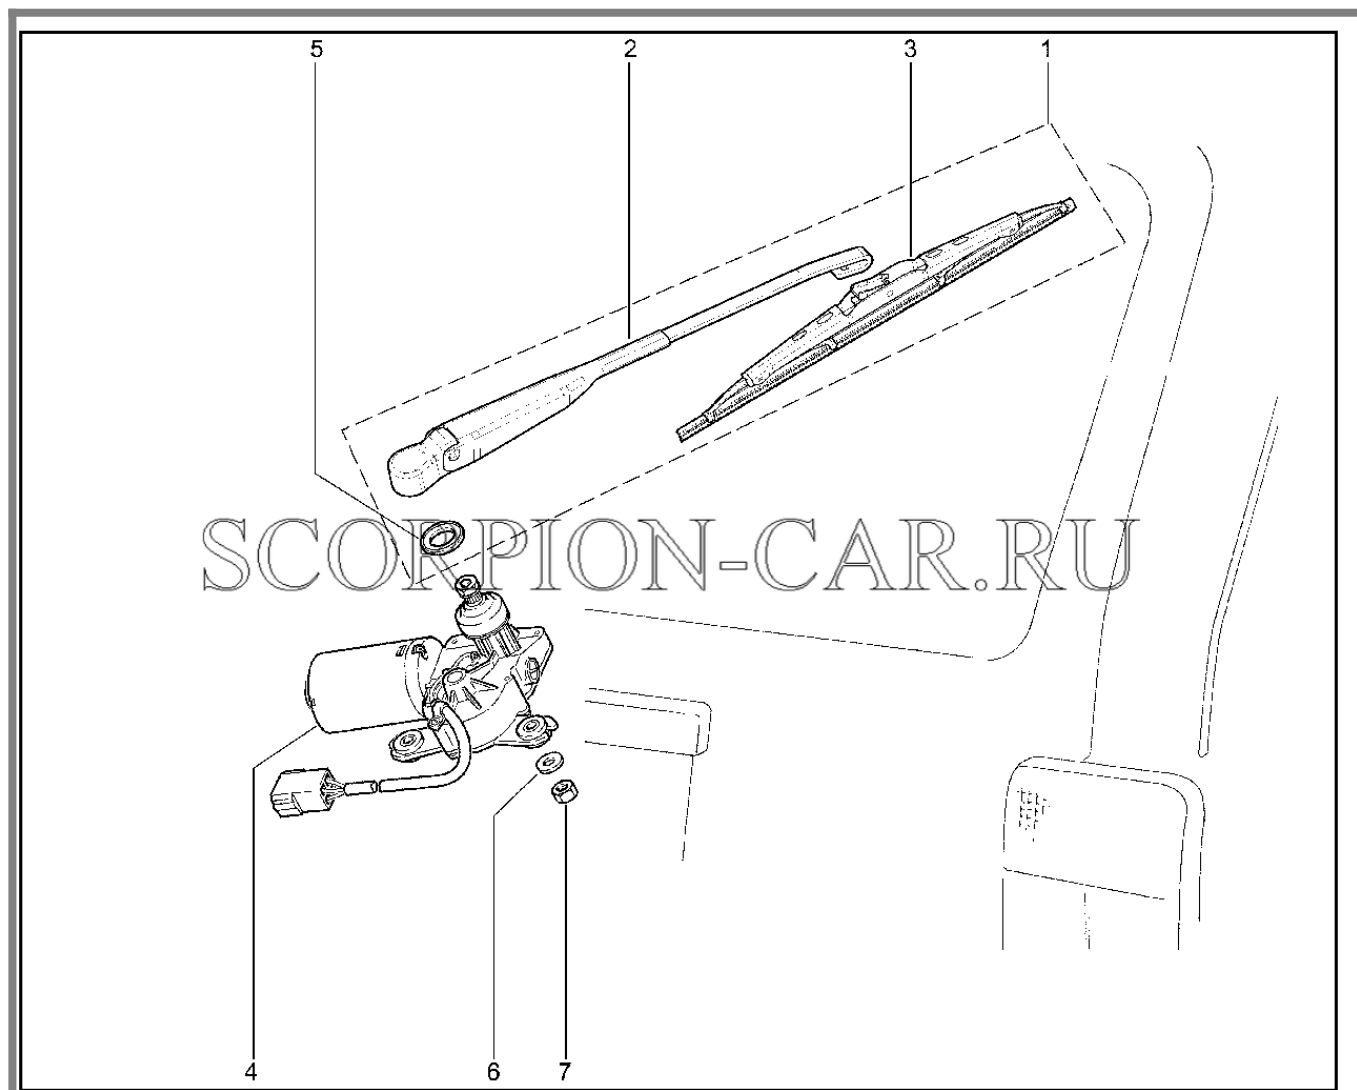

851110. Стеклоочиститель задний

№	Каталожный номер	Доп. номер	Наименование	Номер замены
1	21214-6313050-04	8450058284	Рычаг и щетка стеклоочистителя заднего стекла в сборе	
2	21214-6313150-04	8450058285	Рычаг стеклоочистителя заднего стекла	
3	21214-6313200-04	8450058286	Щетка стеклоочистителя заднего стекла	
4	21210-6313100-00	8450057507	Моторредуктор очистителя заднего стекла	
5	21080-6313140-00	8450054529	Прокладка	
6	00001-0005194-01	8450001254	Шайба 6	
7	00001-0007259-11	8450050048	Гайка m 6	

Каталог предоставлен сайтом scorpion-car.ru. При размещении каталога ссылка на страницу загрузки обязательна!