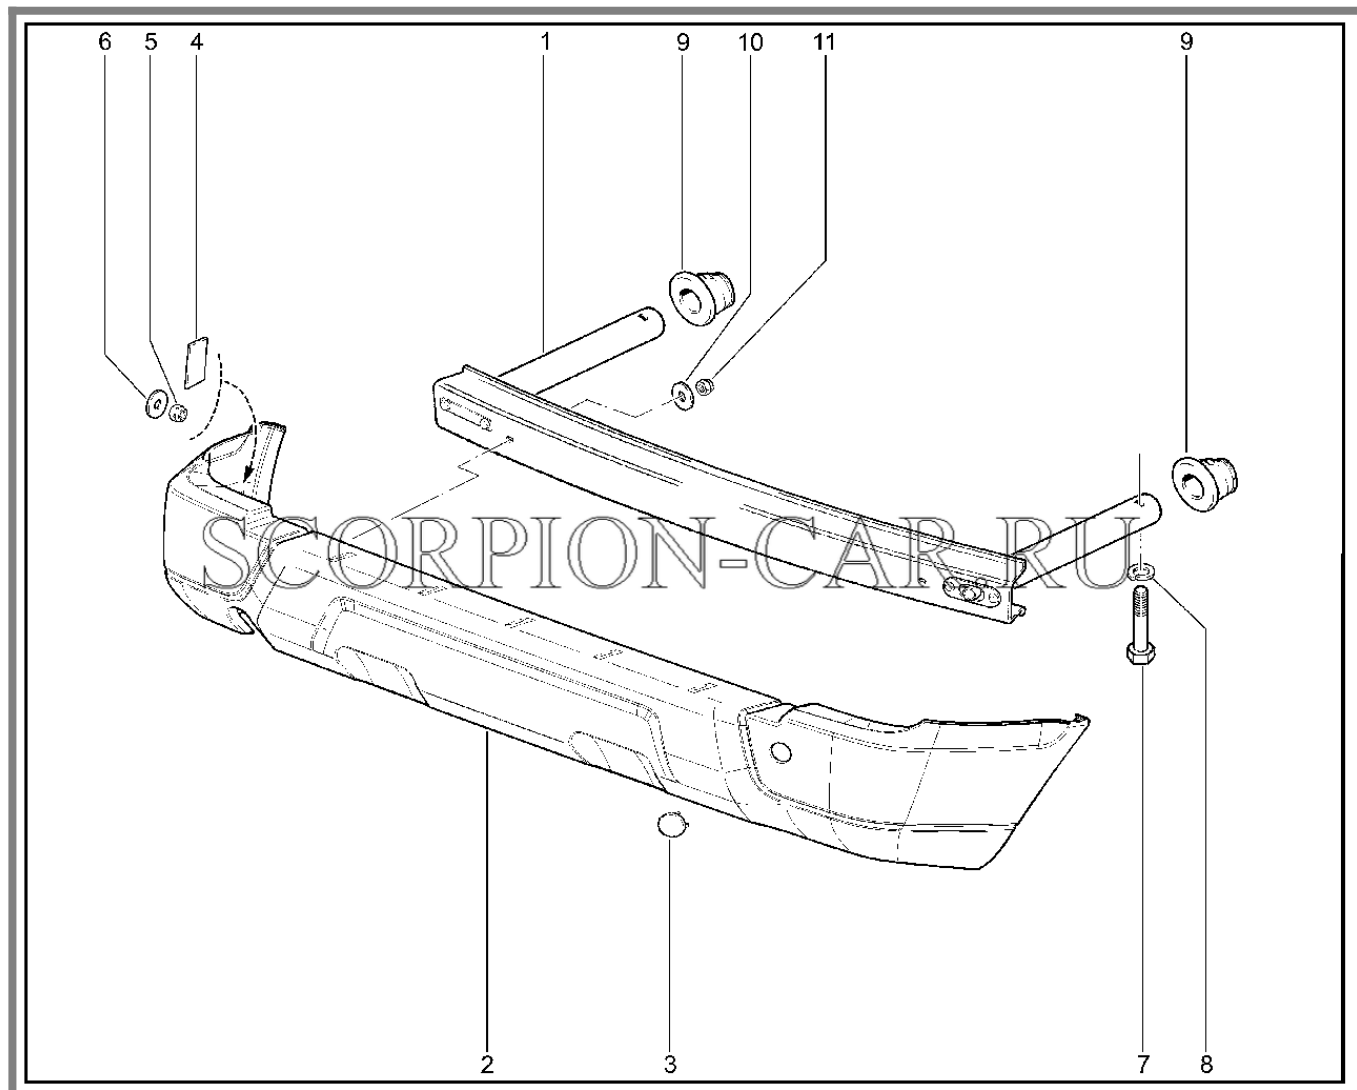

551210. БАМПЕР ЗАДНИЙ (URBAN)

№	Каталожный номер	Доп. номер	Наименование	Номер замены
1	21214-2804140-20	8450076719	Балка заднего бампера сб	
2	21214-2804010-01	8450107888	Бампер задний в сборе	
2	21214-2804010-10	8450078924	Бампер задний в сборе	
3	21214-2803294-00	8450074960	Крышка окна под переднюю проушину	
4	21100-1311094-00	8450001138	Прокладка	
5	00001-0025742-11	8450001256	Гайка м6	
6	00001-0026437-01	8450001123	Шайба 6x18	
7	21050-2803142-00	8450053244	Болт м14x70 крепл бампера