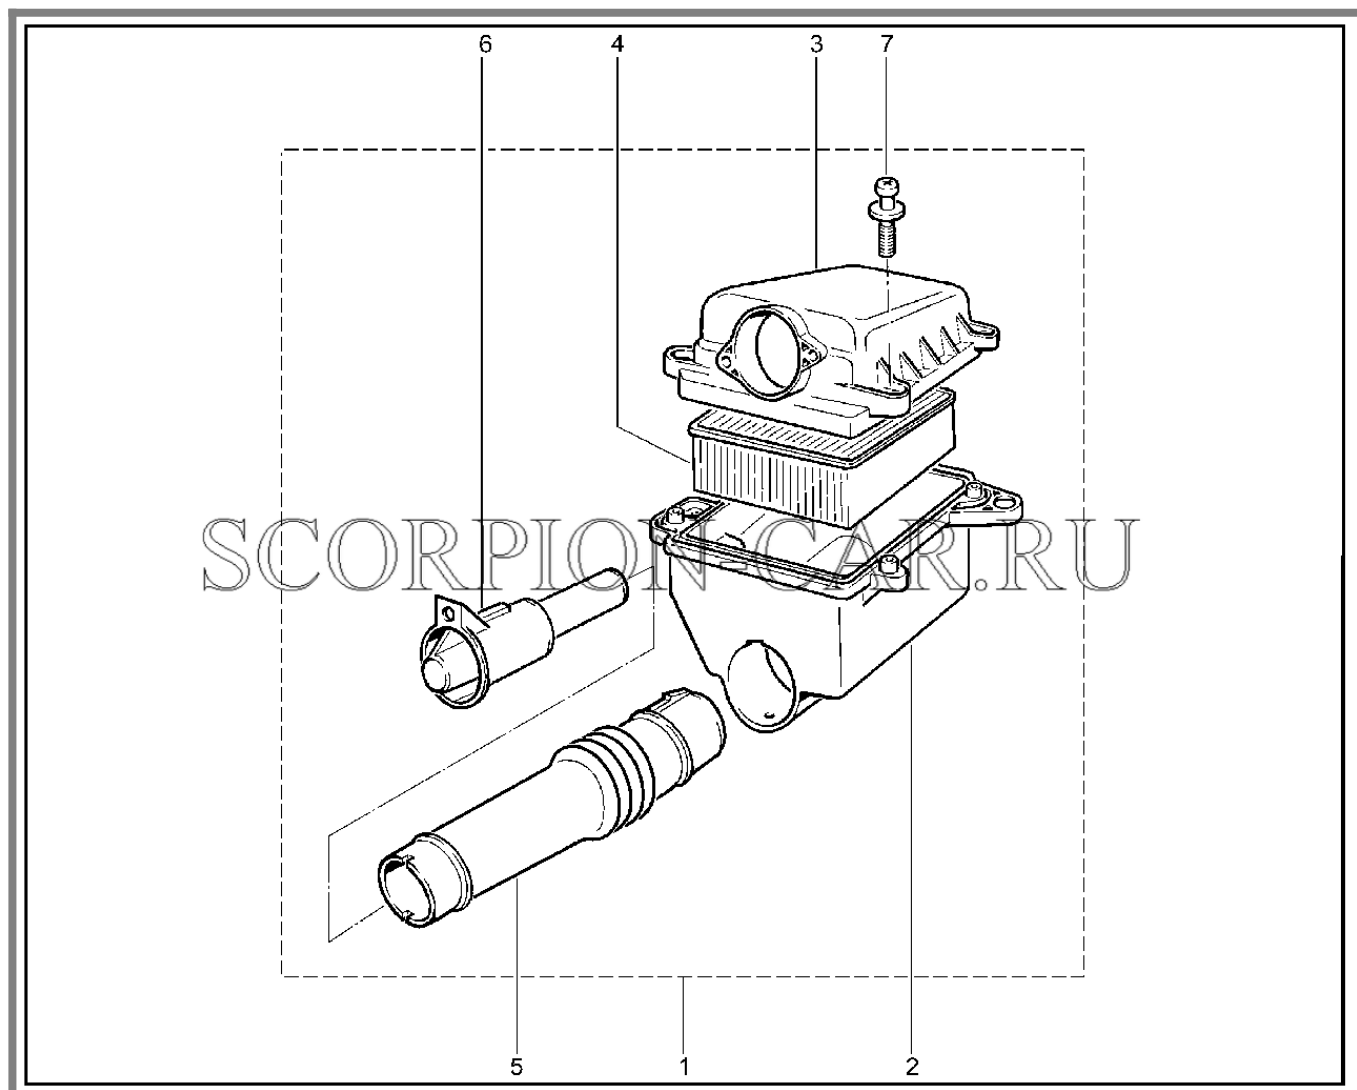

130120. ФИЛЬТР ВОЗДУШНЫЙ (россыпь)

№	Каталожный номер	Доп. номер	Наименование	Номер замены
1	21214-1109010-00	8450057984	Фильтр воздушный в сборе	
2	21214-1109012-00	8450108512	Полукорпус воздушного фильтра нижний	
3	21230-1109016-00	8450108511	Полукорпус воздушного фильтра верхний	
4	21120-1109080-00	8450078229	Элемент фильтрующий	
4	21120-1109080-02	8450101903	Элемент фильтрующий фильтра воздушного	
4	21120-1109080-03	8450101904	Элемент фильтрующий фильтра воздушного