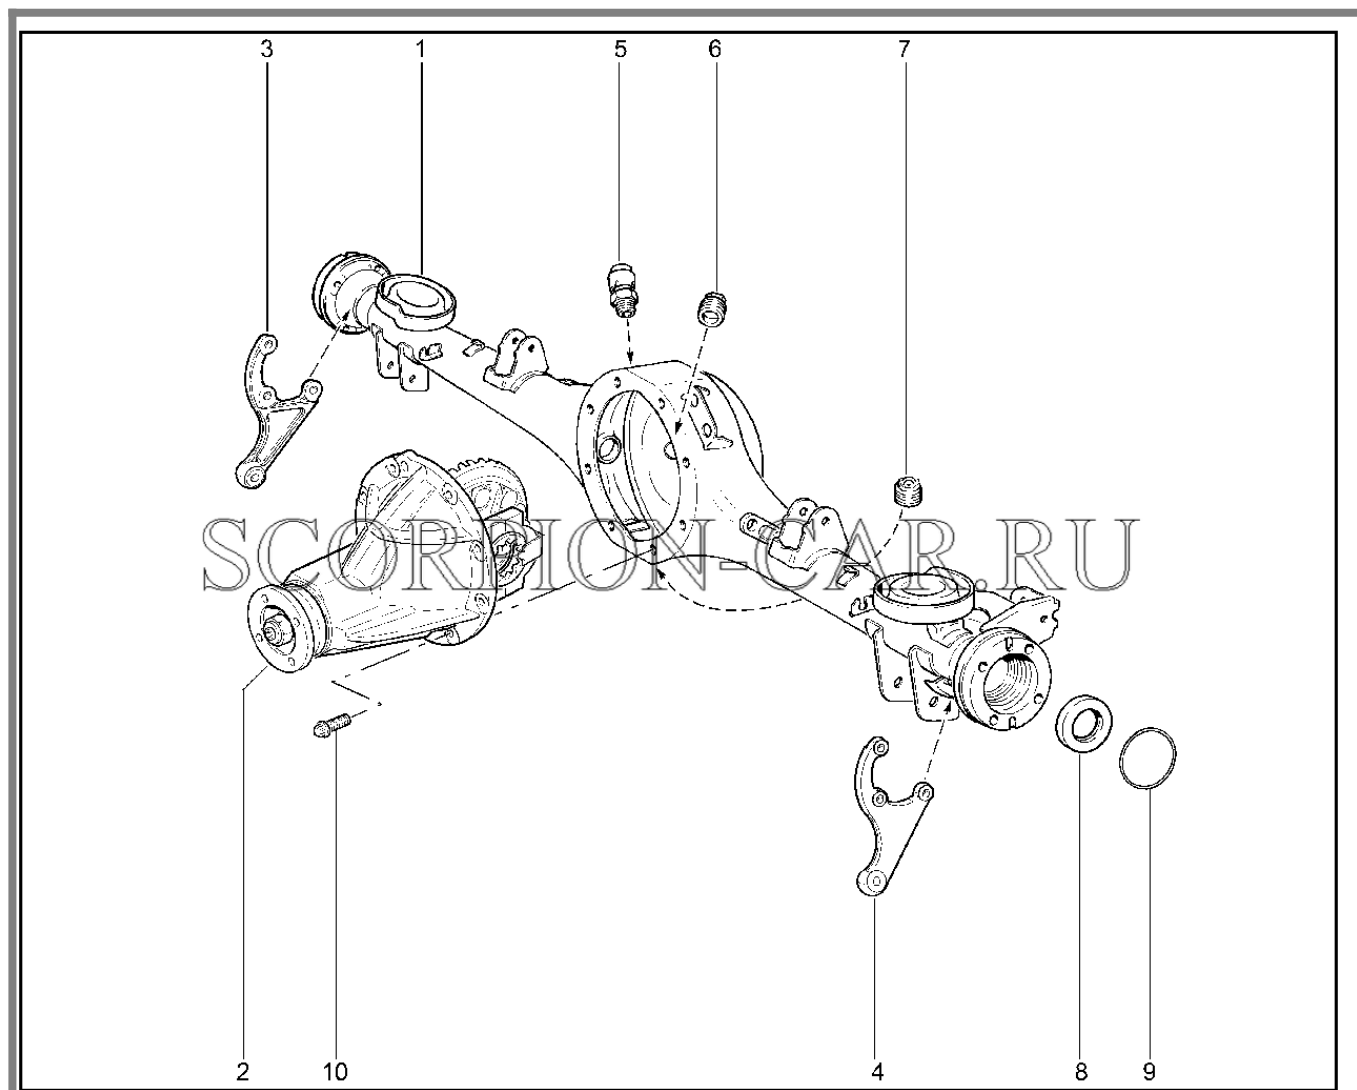

255110. БАЛКА ЗАДНЕГО МОСТА И РЕДУКТОР

№	Каталожный номер	Доп. номер	Наименование	Номер замены
1	21214-2401010-10	8450083656	Балка заднего моста в сборе	
2	21230-2402010-02	8450108483	Редуктор заднего моста в сборе	
3	21230-2915560-01	8450058579	Кронштейн крепления амортизатора нижний правый	
4	21230-2915561-01	8450058582	Кронштейн крепления амортизатора нижний левый	
5	21010-2401050-01	8450080583	Сапун	
6	21230-2401074-00	8450058534	Пробка 22x1,5 коническая	
7	21230-2401046-00	8450058531	Пробка магнитная	
8	21100-2301034-00	8450055156	Сальник полуоси правый в сборе	

Каталог предоставлен сайтом scorpion-car.ru. При размещении каталога ссылка на страницу загрузки обязательна!