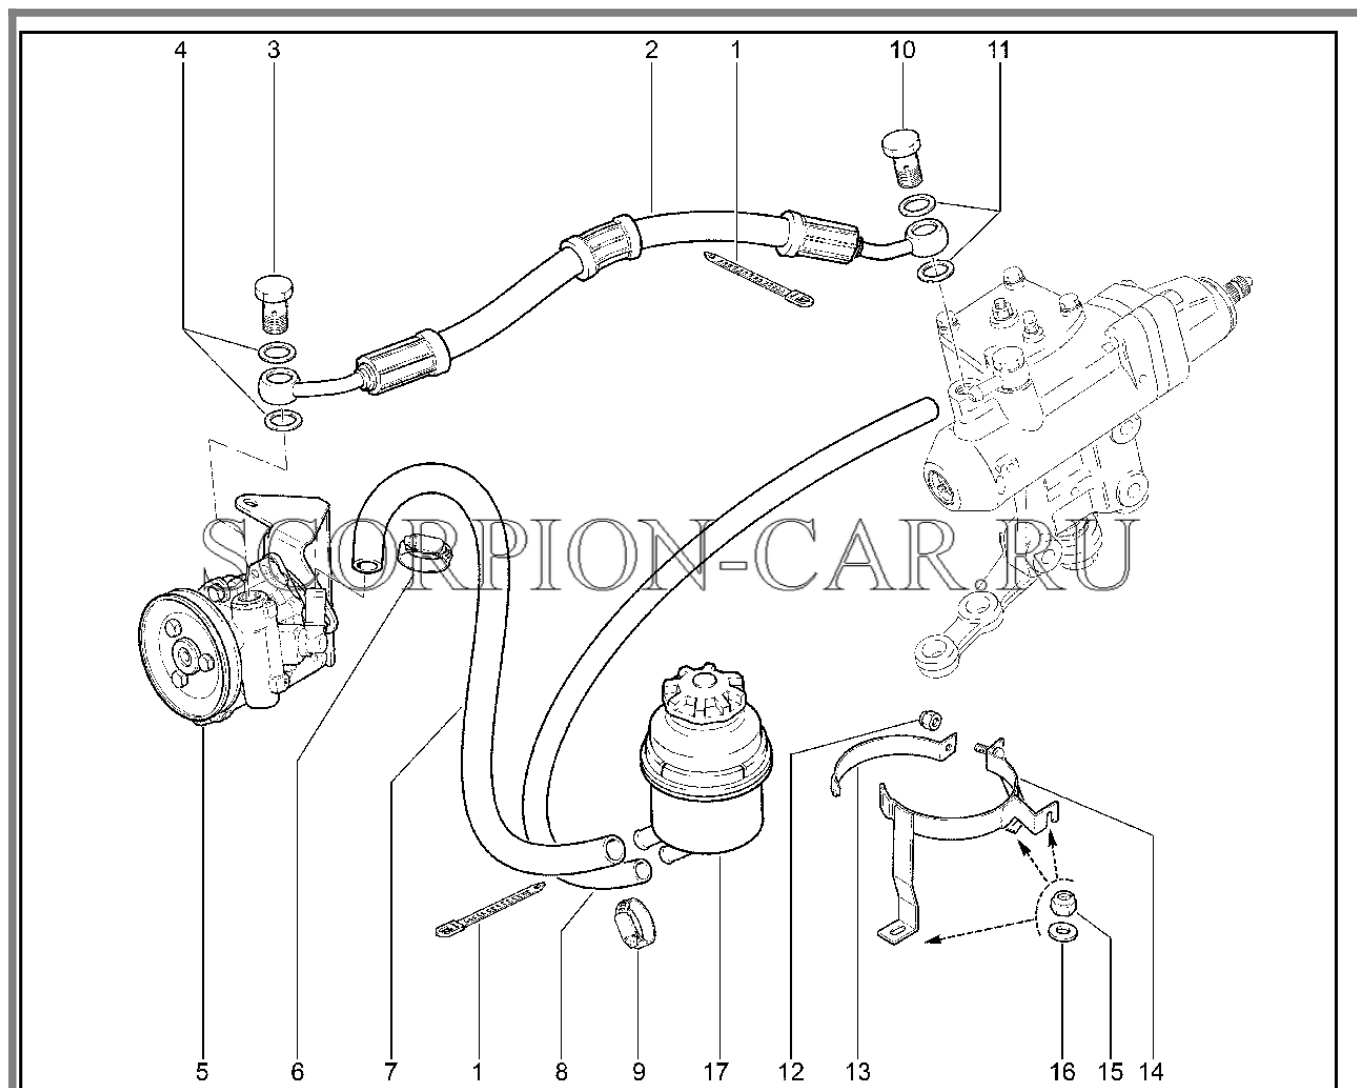

363010. Система гидроусилителя рулевого управления (BAS)

№	Каталожный номер	Доп. номер	Наименование	Номер замены
1	21134-3724308-00	8450056750	Хомут крепления проводов	
2	21230-3408018-00	8450058605	Шланг высокого давления сб	
3	21230-3408144-00	8450058607	Болт кредл.шланга высок.давл.	
4	00001-0002570-60	8450050019	Шайба 16x22x1,5	
5	21214-3407009-10	8450058107	Насос масл.гидроусилителя рулев.управления сб	21214340700912
5	21214-3407009-12	8450077870	Насос масл.гидроусилителя рулев.управления сб	21214340700910
5	21230-3407012-00	8450080495	Насос масл.гидроусилителя рулев.управления сб	

Каталог предоставлен сайтом scorpion-car.ru. При размещении каталога ссылка на страницу загрузки обязательна!