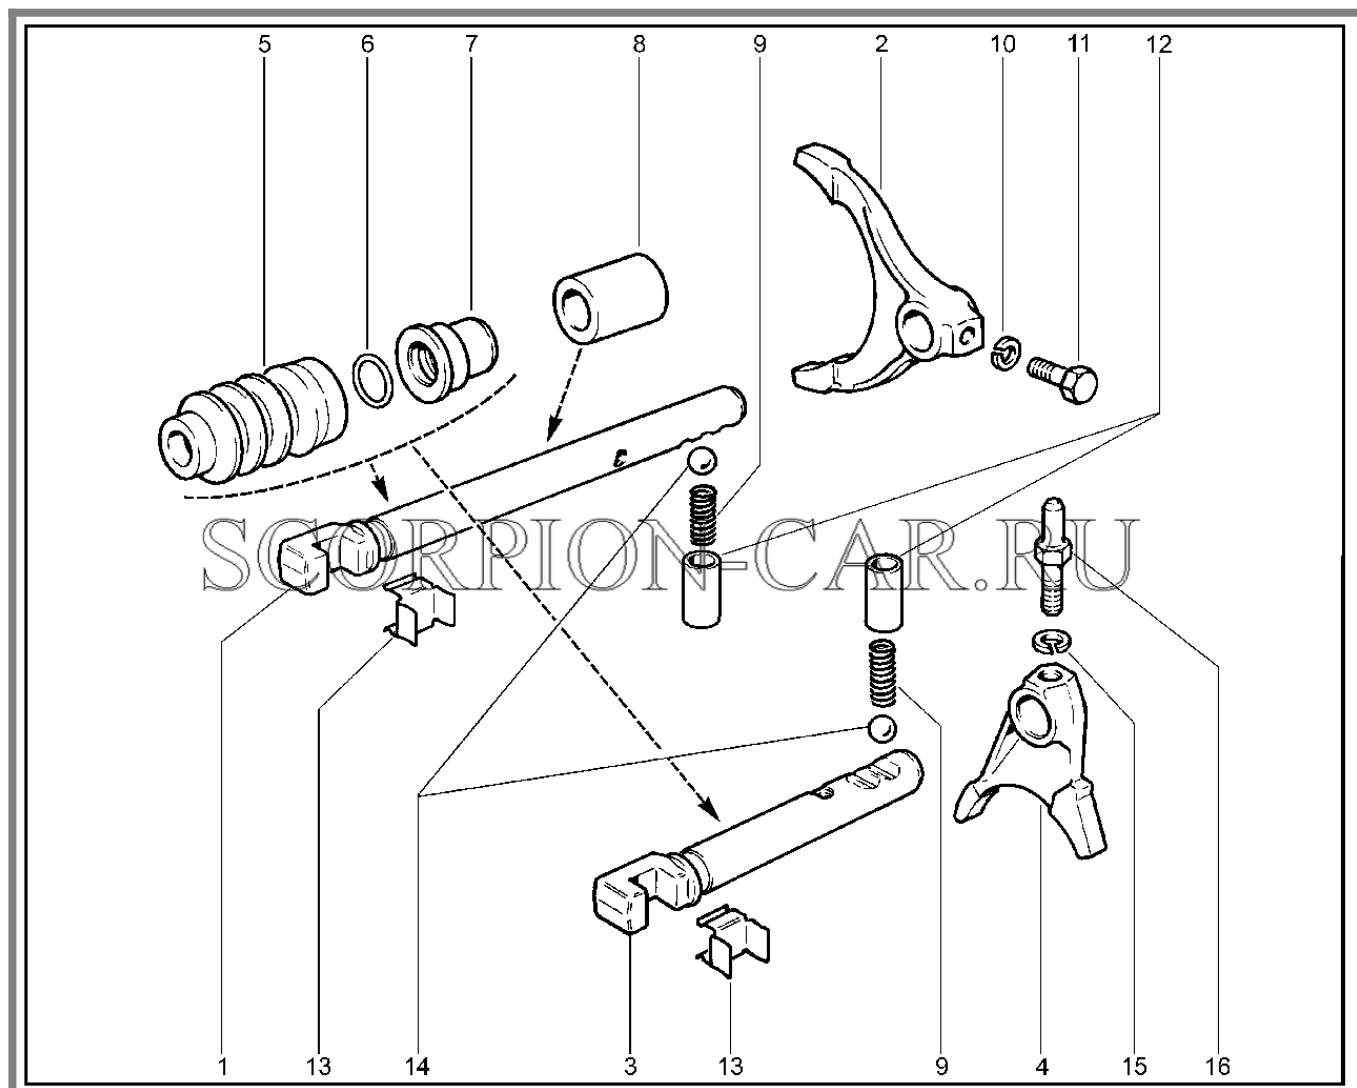

237110. МЕХАНИЗМ УПРАВЛЕНИЯ РАЗДАТОЧНОЙ КОРОБКой

№	Каталожный номер	Доп. номер	Наименование	Номер замены
1	21210-1803024-00	8450073557	Шток вилки	
2	21210-1803020-00	8450108822	Вилка включения передачи	
3	21210-1803030-00	8450073558	Шток вилки блокировки дифференциала	
4	21210-1803028-00	8450108824	Вилка муфты блокировки дифференциала	
5	21210-1803027-00	8450057160	Чехол штока	
6	21210-1803025-00	8450057159	Кольцо уплотнительное	
7	21210-1803026-00	8450108782	Втулка	

Каталог предоставлен сайтом scorpion-car.ru. При размещении каталога ссылка на страницу загрузки обязательна!