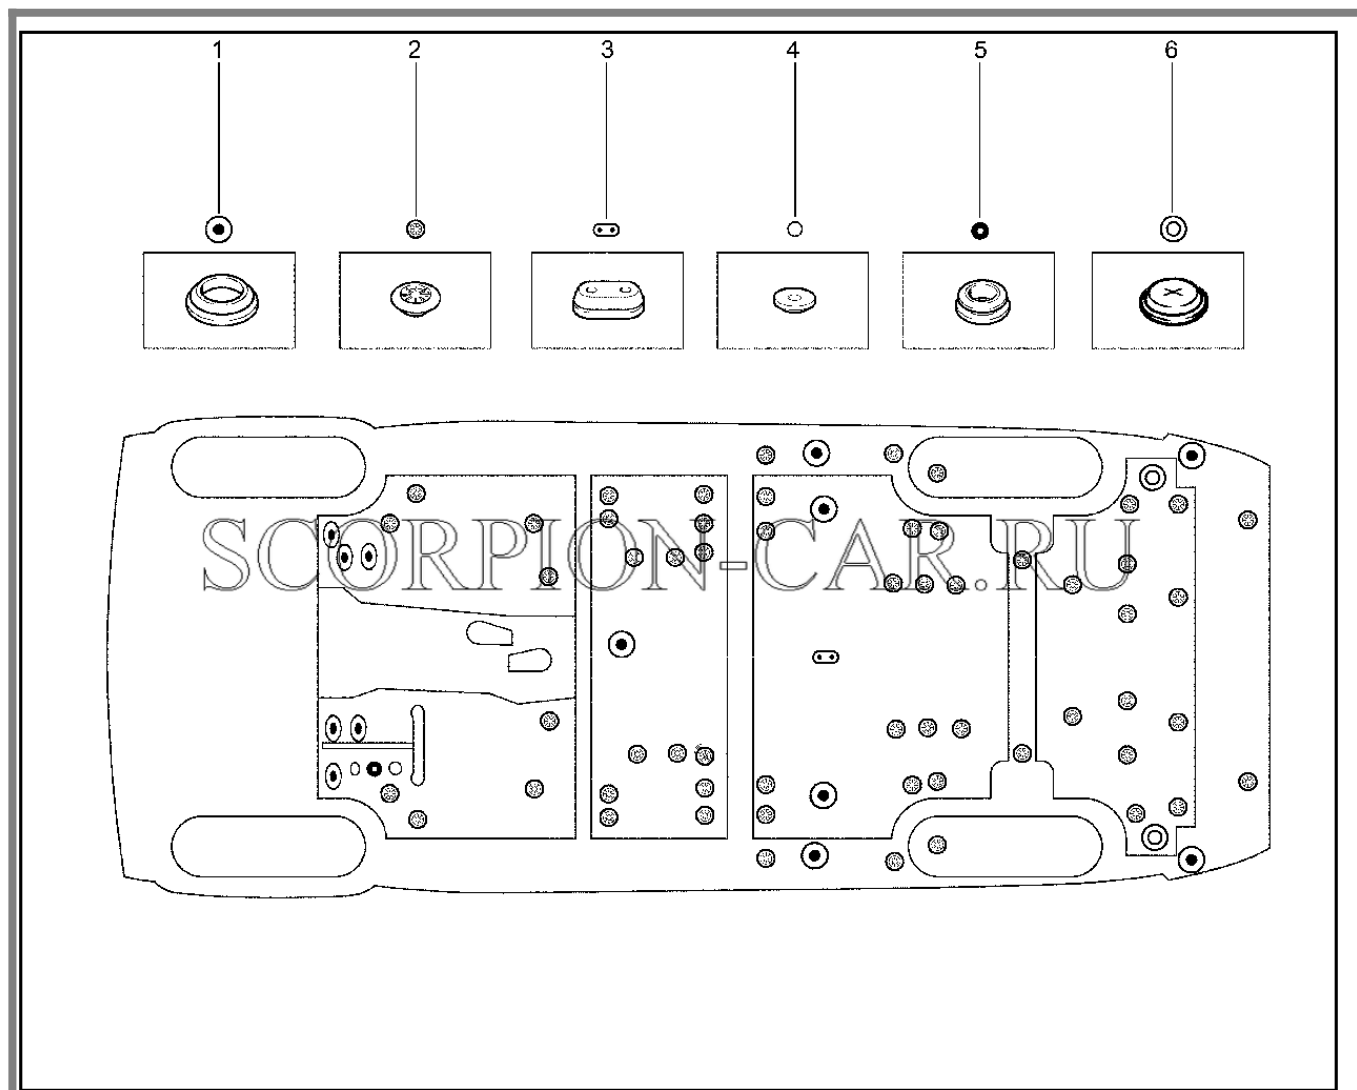

640210. Схема установки заглушек (2131)

№	Каталожный номер	Доп. номер	Наименование	Номер замены
1	21010-5002090-00	8450001561	Заглушка отверстий боковой панели передка	
2	21080-6300025-00	8450054507	Заглушка двери задка	
3	21073-1104089-10	8450053711	Уплотнитель	
4	21010-6203232-00	8450001598	Буфер опускающего стекла	
4	21700-5007095-00	8450003518	Заглушка	
5	21080-5112090-00	8450001421	Заглушка отверстий лонжерона	
6	21030-5002094-00	8450053099	Заглушка