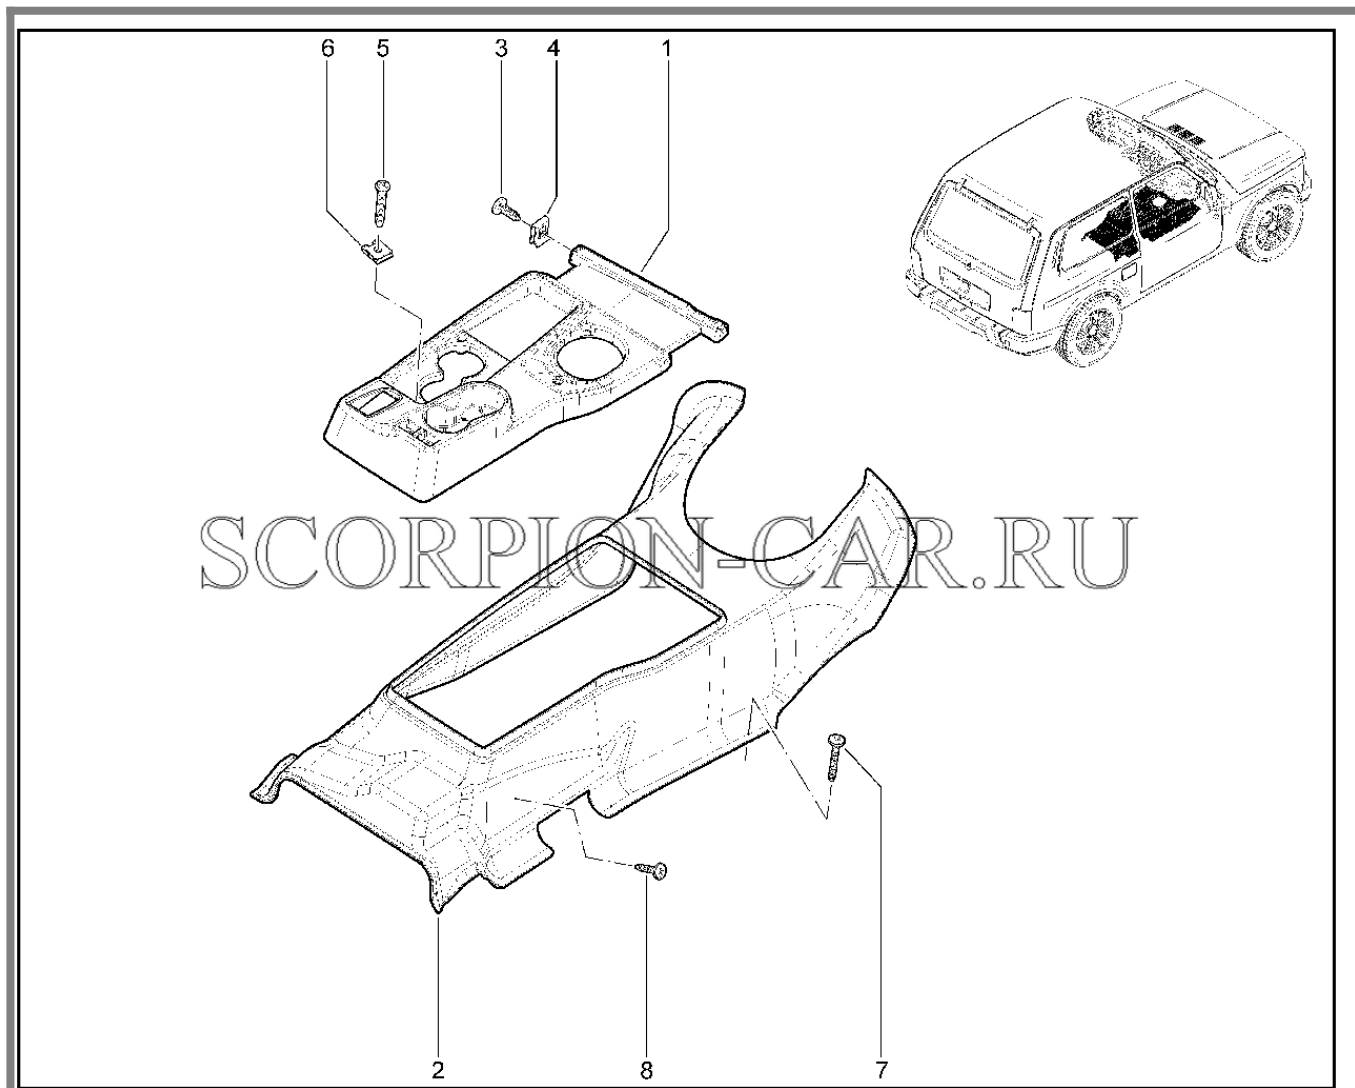

583010. Облицовка тоннеля пола с 19.06.2019

№	Каталожный номер	Доп. номер	Наименование	Номер замены
1	8450082692		Облицовка обивки кожуха пола	
1	8450082693		Облицовка обивки кожуха пола	
2	8450082697		Обивка кожуха пола	8450083588
2	8450082698		Обивка кожуха пола	8450083589
2	8450083588		Trim assy-pkb	
3	21140-5325388-00	8450001274	Винт 4.9x16 самонарезающий	
4	21010-8109137-00	8450001636	Гайка пружинная	
5	00001-0076716-01	8450050278	Винт 4,9x31,8	
6	00001-0041897-71	8450001181	Клемма 10 табл.12790