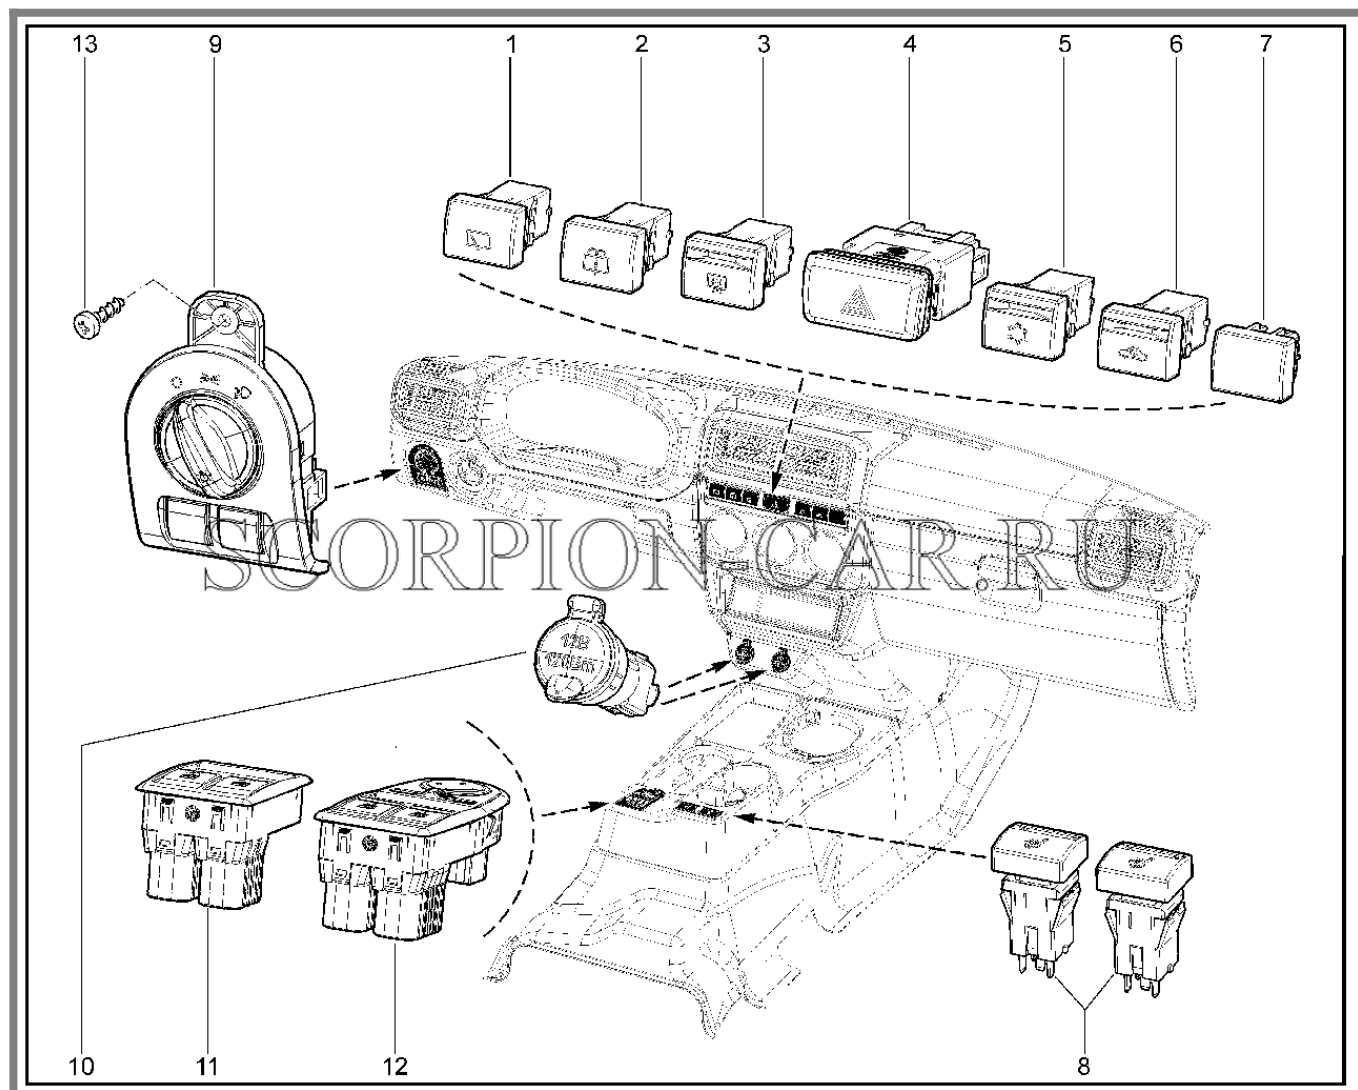

821310. Переключатели С 19.06.2019

№	Каталожный номер	Доп. номер	Наименование	Номер замены
1	8450082979		Выключатель очистителя заднего стекла	
2	8450082980		Выключатель омывателя заднего стекла	
3	8450100638		Выключатель обогрева заднего стекла	
4	8450082981		Выключатель аварийной сигнализации	
5	8450100888		Выключатель кондиционера	
6	8450082978		Выключатель рециркуляции	
7	8450002956		Заглушка	

Каталог предоставлен сайтом scorpion-car.ru. При размещении каталога ссылка на страницу [загрузки](#) обязательна!