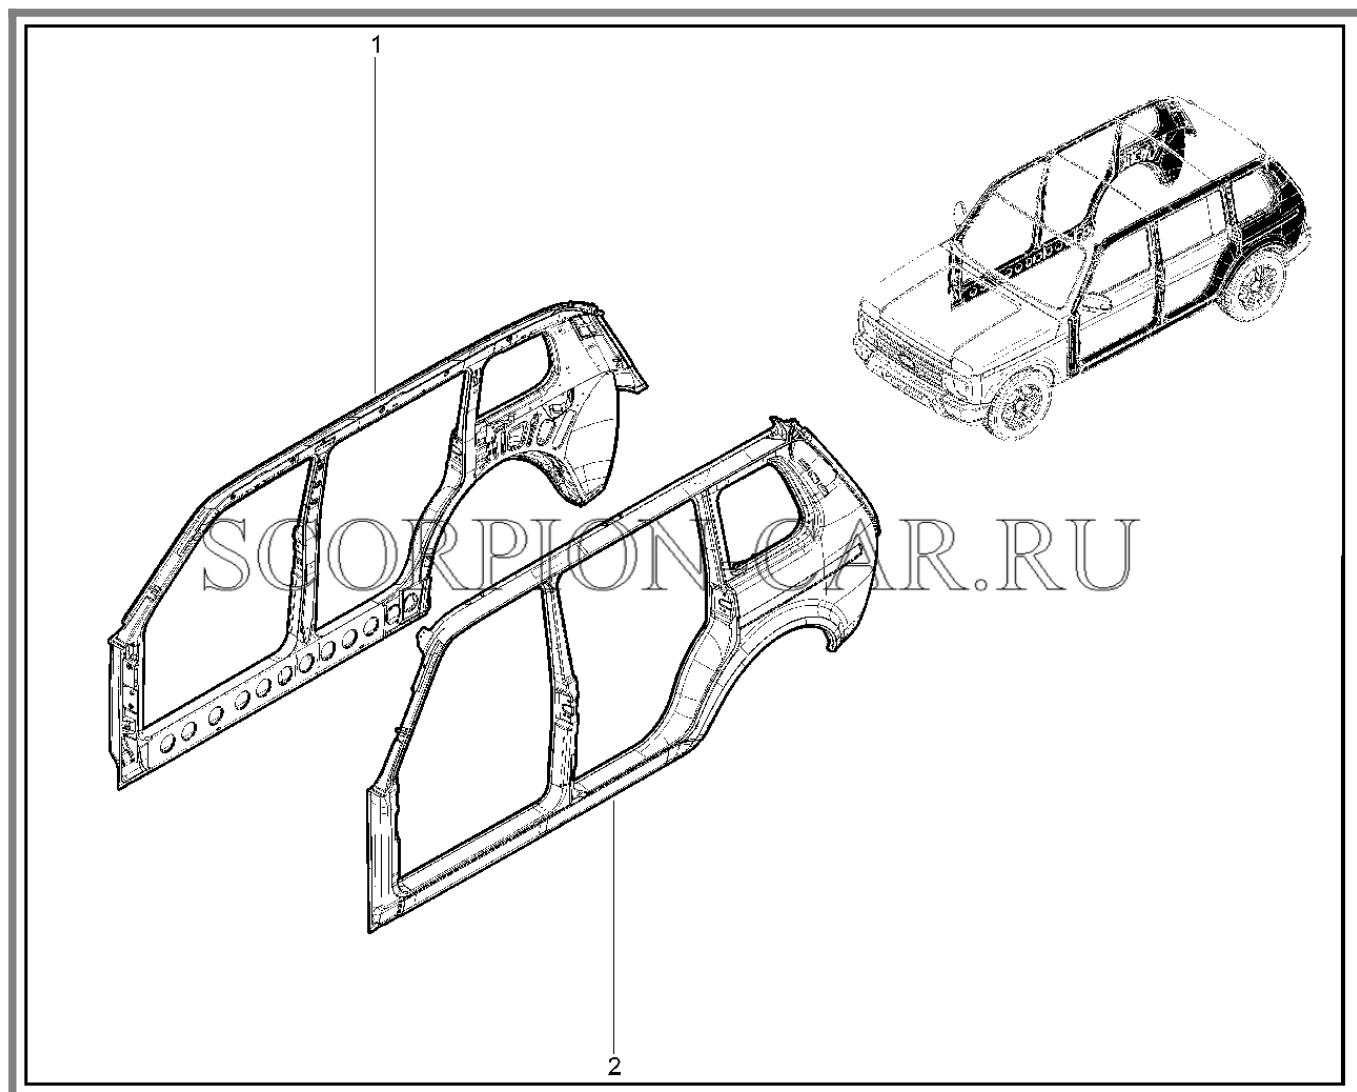

410130. БОКОВИНА КУЗОВА В СБОРЕ

№	Каталожный номер	Доп. номер	Наименование	Номер замены
1	21317-5400010-30	8450107351	Боковина кузова правая в сборе	
2	21317-5400011-30	8450107352	Боковина кузова левая в сборе