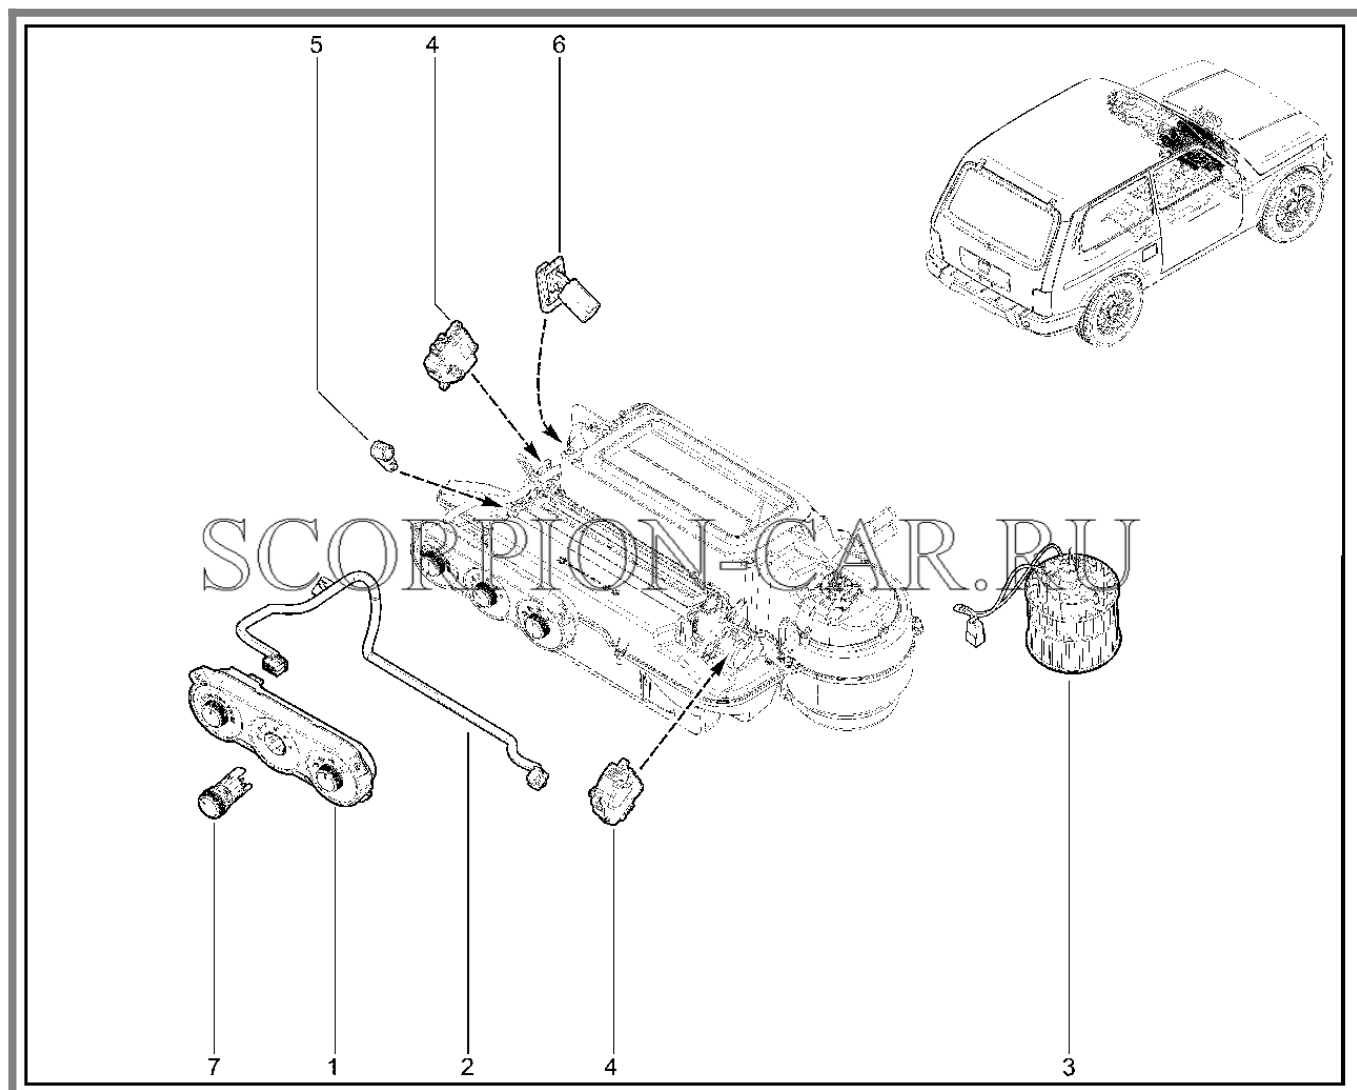

607010. Отопитель без КУ с 12.07.2019

№	Каталожный номер	Доп. номер	Наименование	Номер замены
1	8450109380		Электронный блок управления (эбу)	
2	21214-3720232-00	8450109381	Жгут проводов отопителя	
3	8450109378		Вентилятор в сборе	8450109379
3	8450109379		Вентилятор в сборе	8450109378
4	21214-8227200-00	8450109383	Микромоторедуктор	
5	8450109382		Поводок заслонки в ноги дополнительной	
6	21230-8118022-00	8450109384	Резистор добавочный	
7	8450100894		Переключатель отопителя