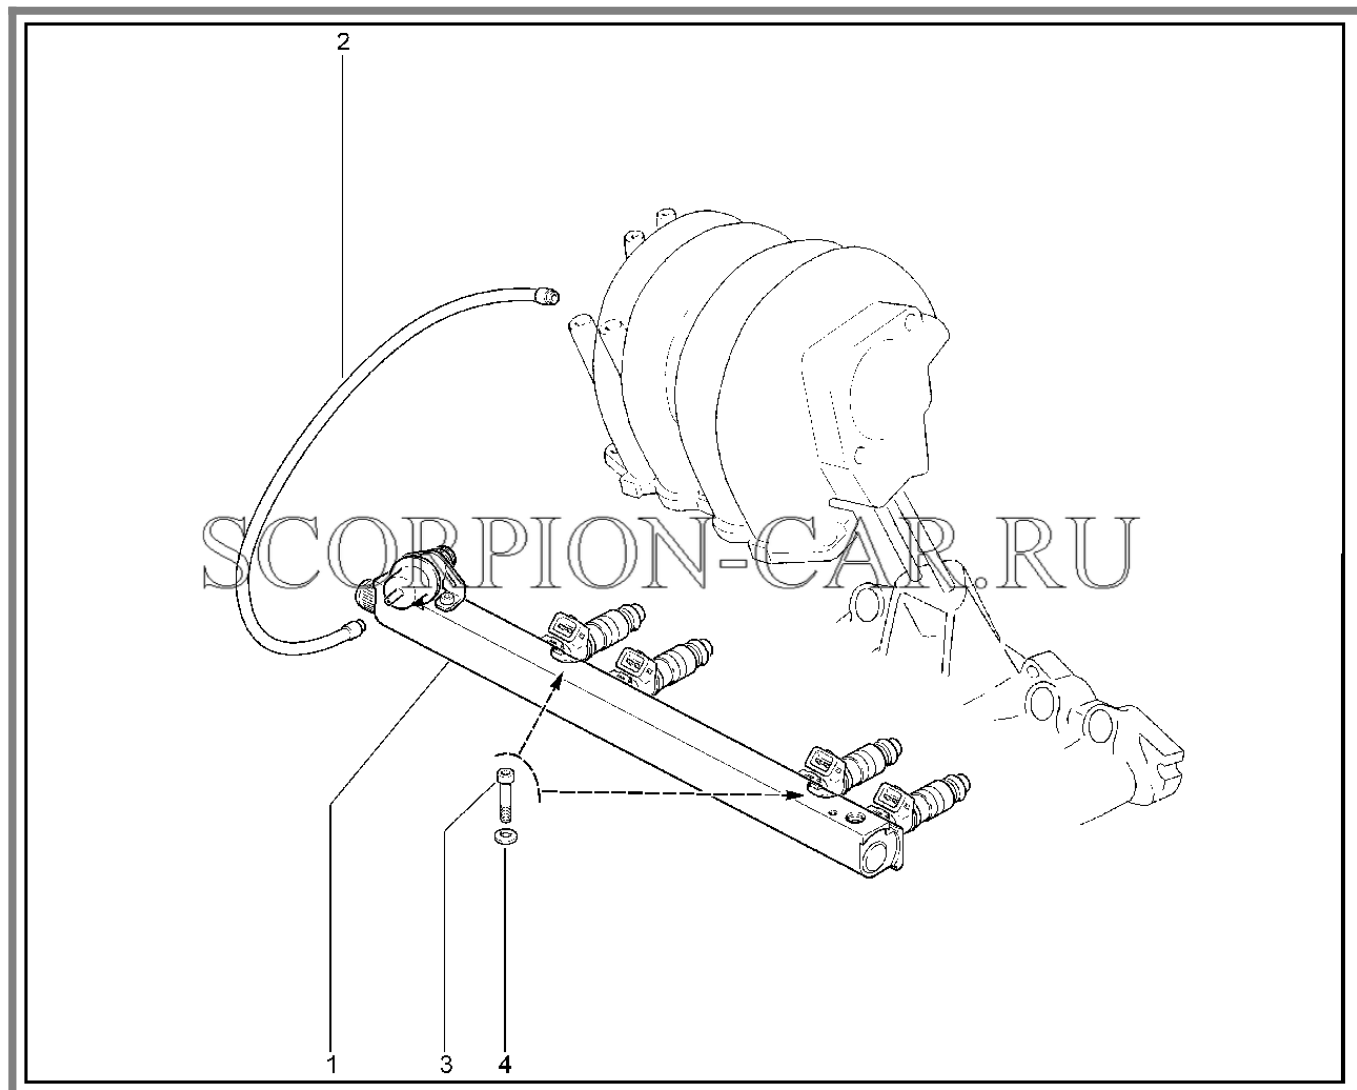

123110. РАМПА ТОПЛИВНАЯ

№	Каталожный номер	Доп. номер	Наименование	Номер замены
1	21214-1144010-00	8450057994	Рампа топливная в сборе	
2	21050-1127020-00	8450053206	Шланг пневмоклапана	
3	21110-1144026-10	8450056017	Винт крепления рампы топливной	
4	00001-0011977-73	8450006033	Шайба 6