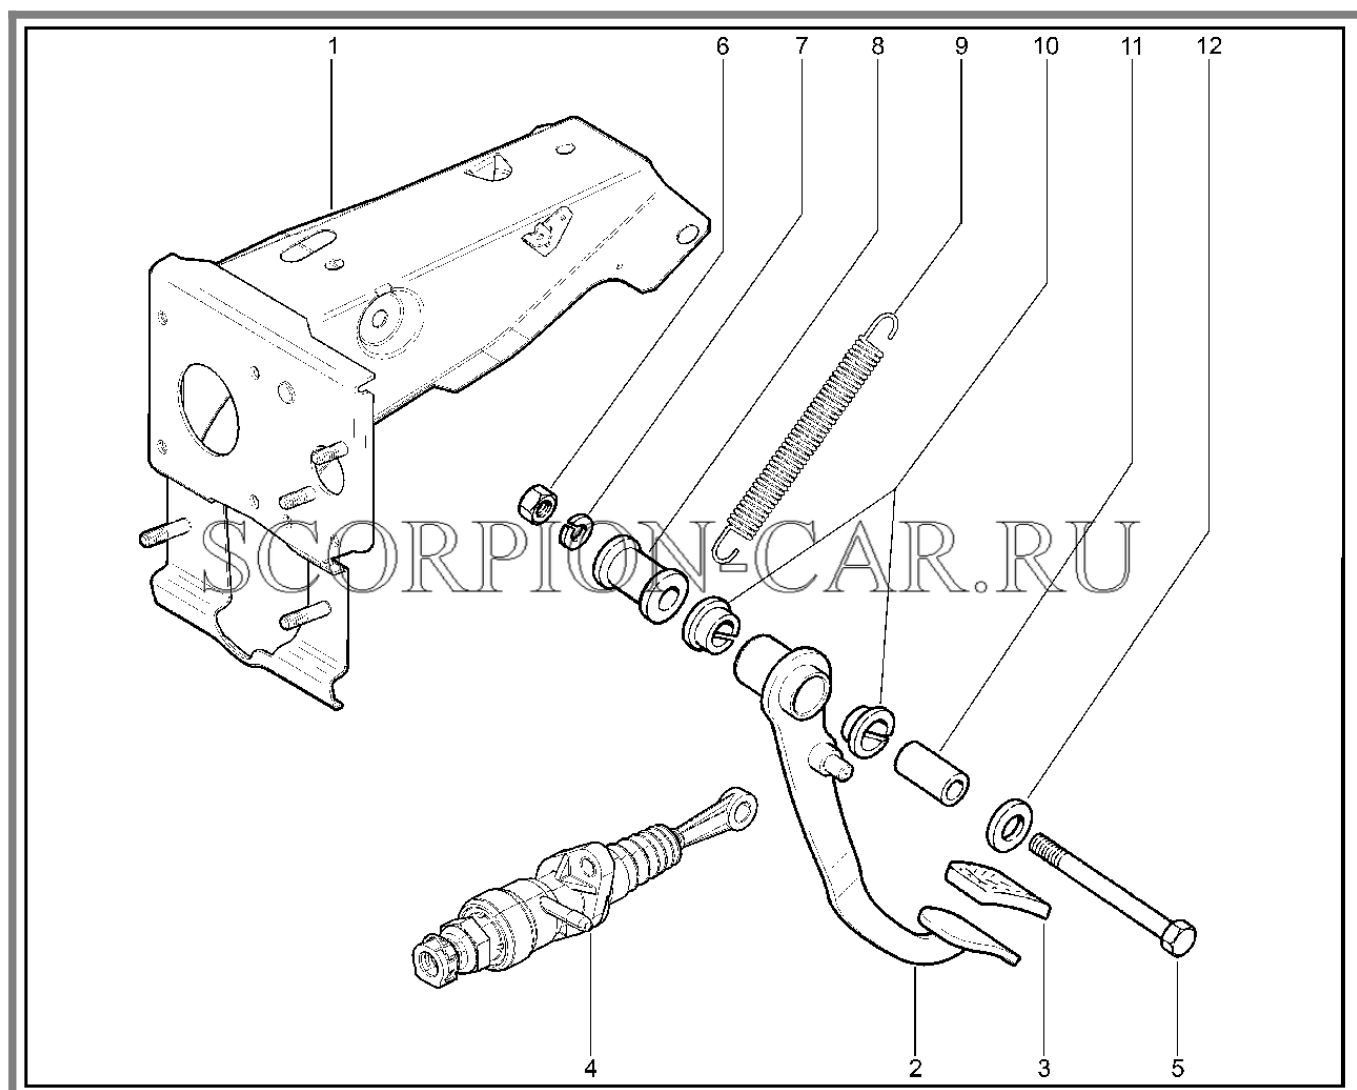

213110. МЕХАНИЗМ УПРАВЛЕНИЯ СЦЕПЛЕНИЕМ

№	Каталожный номер	Доп. номер	Наименование	Номер замены
1	21214-1602063-10	8450108517	Кронштейн педалей сцепления и тормоза	
2	21214-1602010-00	8450108516	Педаль сцепления	
3	21010-1602048-00	8450078182	Накладка	
4	21214-1602610-00	8450075568	Цилиндр главный гидропривода сцепления	
5	00001-0055422-21	8450050243	Болт м12х1,25х160	
6	00001-0061036-11	8450050262	Гайка м12х1,25 низкая	
7	00001-0005170-70	8450001003	Шайба 12 пружинная	

Каталог предоставлен сайтом scorpion-car.ru. При размещении каталога ссылка на страницу загрузки обязательна!