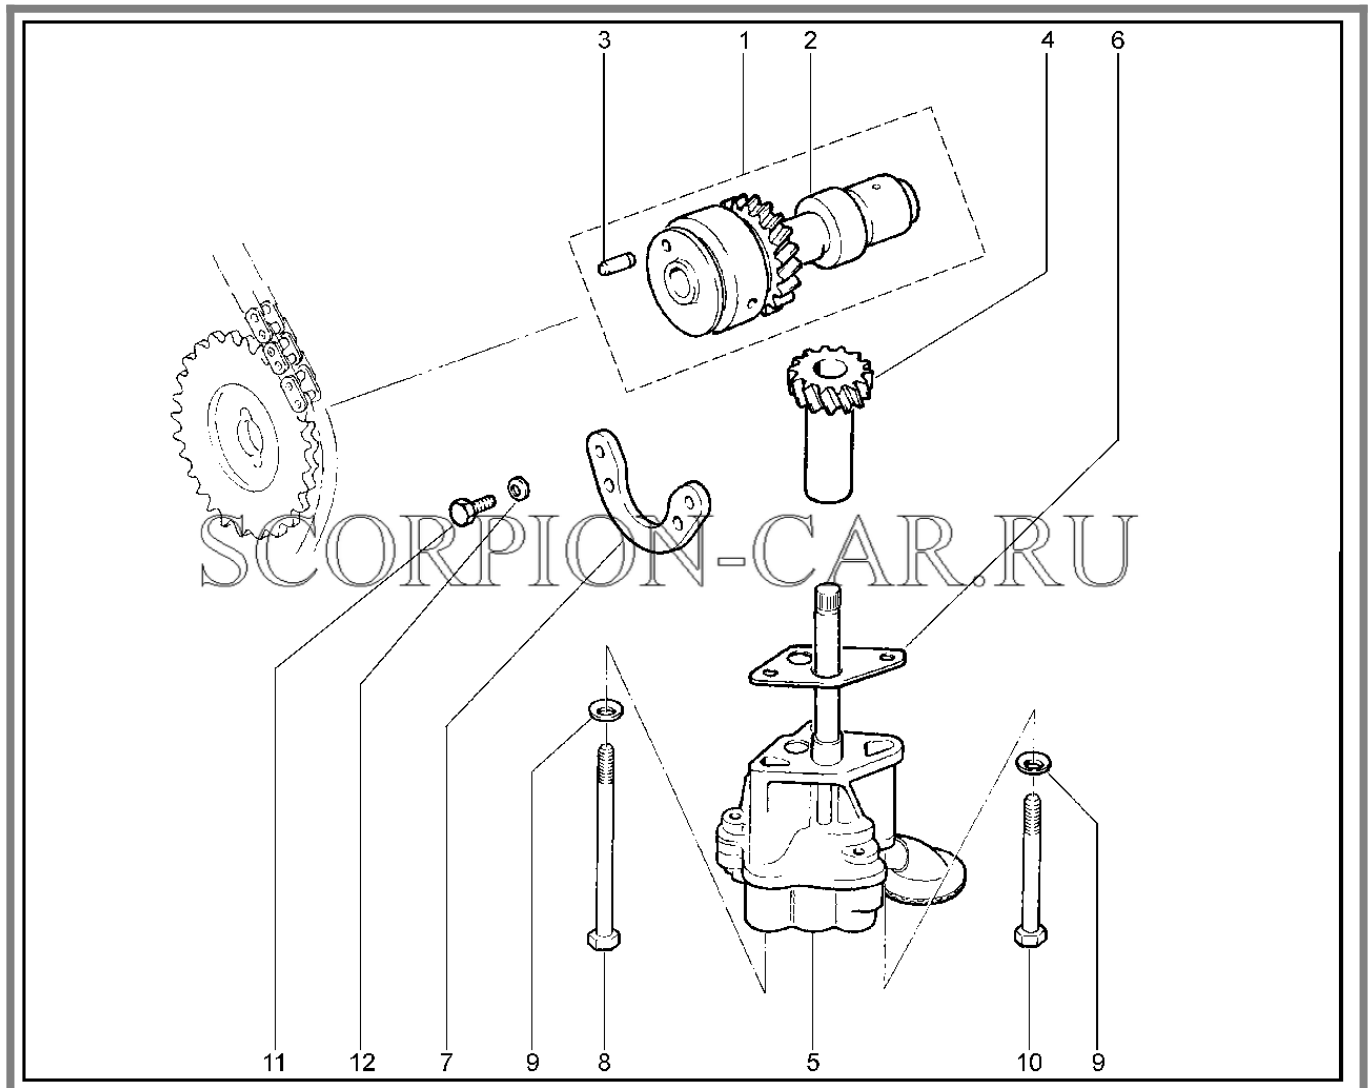

150110. НАСОС МАСЛЯНЫЙ И ПРИВОД

№	Каталожный номер	Доп. номер	Наименование	Номер замены
1	21214-1011235-00	8450079037	Валик привода масляного насоса в сборе	
3	21010-1006016-00	8450078570	Штифт установочный	
4	21213-1011228-20	8450079036	Шестерня привода масляного насоса	
5	21210-1011010-00	8450057115	Насос масляный	
6	21070-1011021-01	8450053569	Прокладка масляного насоса	
7	21010-1006018-00	8450079033	Фланец упорный	
8	00001-0060454-20	8450077595	Болт м8х110	
9	00001-0011980-73	8450001029	Шайба 8 пружинная коническая	

Каталог предоставлен сайтом scorpion-car.ru. При размещении каталога ссылка на страницу загрузки обязательна!