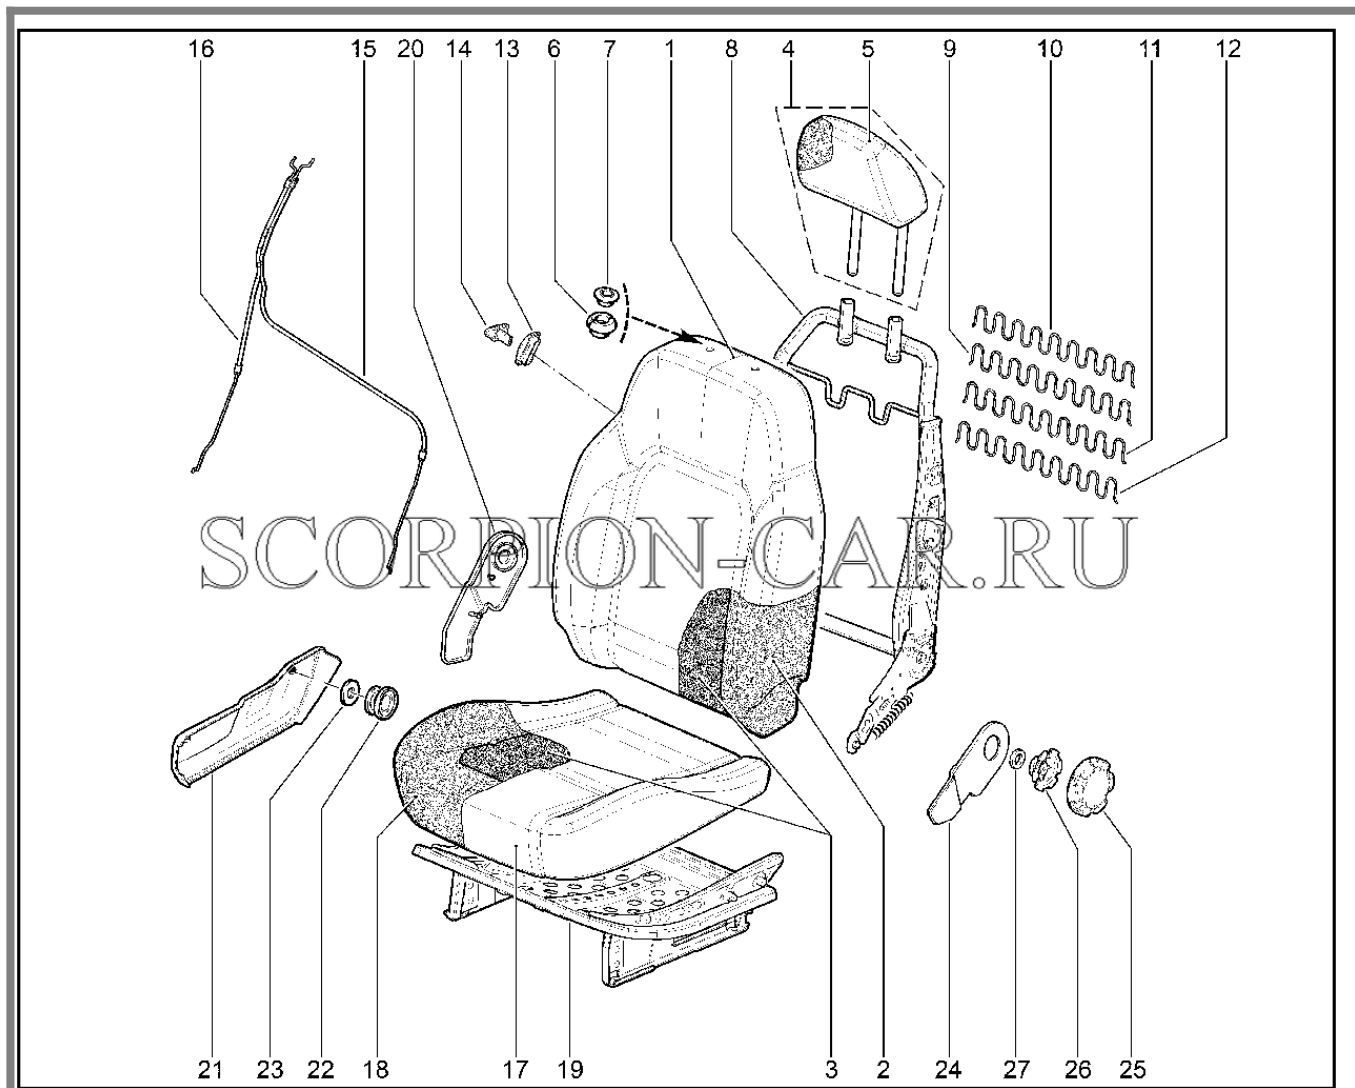

761110. Сиденье пассажира (21214 до 06.2019г.)

№	Каталожный номер	Доп. номер	Наименование	Номер замены
1	8450107034		Обивка спинки переднего сиденья	
1	8450107040		Обивка спинки переднего сиденья	
1	8450107046		Обивка спинки переднего сиденья (snow queen)	
1	8450107051		Обивка спинки переднего сиденья (orange)	
1	8450107056		Обивка спинки переднего сиденья (black)	
2	8450107030		Набивка спинки переднего правого сиденья в сборе	
3	21214-6513010-00	8450105057	Обогреватель сидений	

Каталог предоставлен сайтом scorpion-car.ru. При размещении каталога ссылка на страницу [загрузки](#) обязательна!