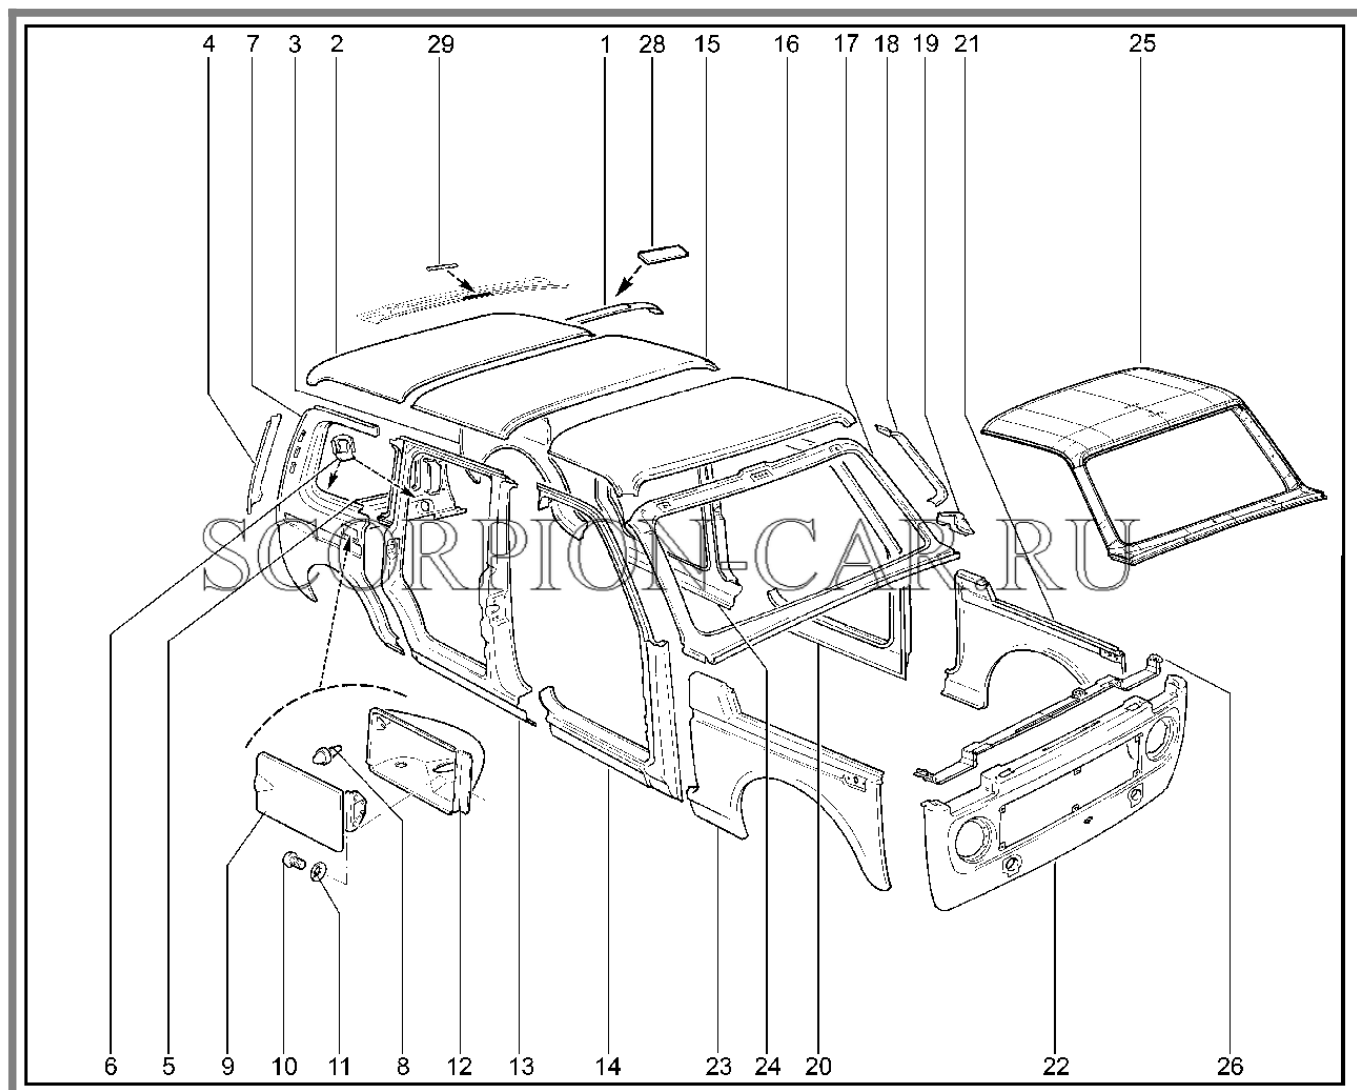

410120. ПАНЕЛИ КУЗОВА (2131)

№	Каталожный номер	Доп. номер	Наименование	Номер замены
1	21210-5701014-60	8450107346	Усилитель крыши в сборе	
1	8450082711		Усилитель крыши в сборе	
2	21310-5701017-10	8450107181	Панель крыши задняя	
2	8450108933		Панель крыши задняя	
3	21317-5401743-10	8450107186	Панель боковины задняя левая	
4	21213-5601012-10	8450107162	Панель задка угловая наружная правая	
4	21213-5601013-10	8450107163	Панель задка угловая наружная левая