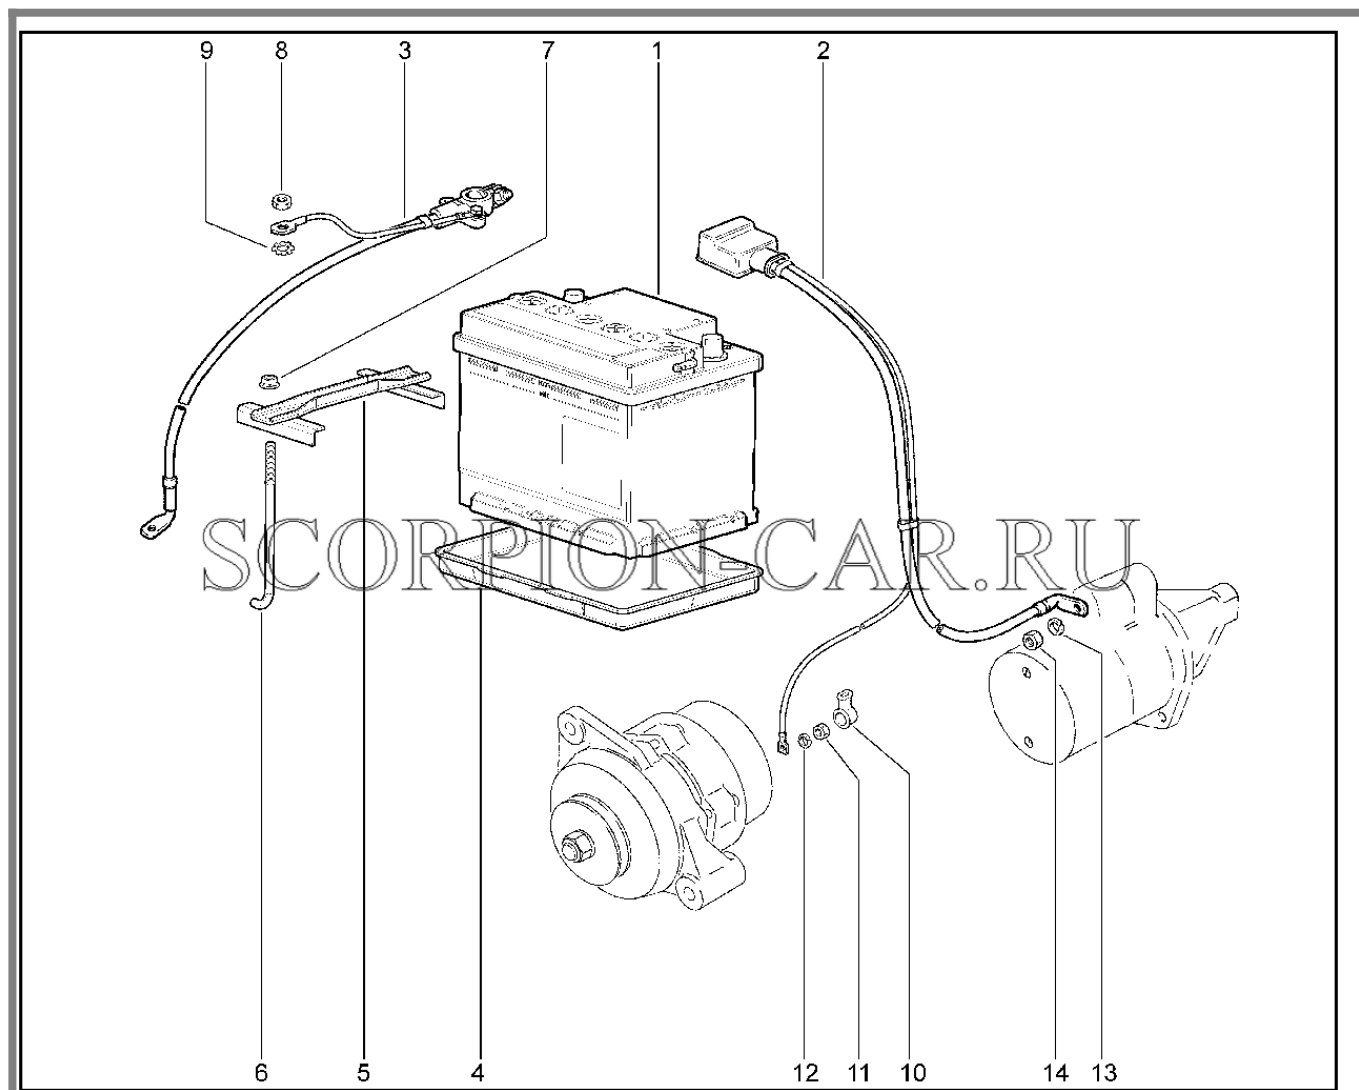

171110. УСТАНОВКА БАТАРЕИ АККУМУЛЯТОРНОЙ

№	Каталожный номер	Доп. номер	Наименование	Номер замены
1	21080-3703010-05	8450001325	Батарея аккумуляторная в сборе	
1	21902-3703010-10	8450003761	Батарея аккумуляторная	8450107898
1	8450107898		Батарея аккумуляторная бст-64v1	8450003761
2	21214-3724070-00	8450078494	Жгут проводов соединительный батареи аккумуляторной и стартера	
2	8450082740		Жгут проводов соединительный аккумуляторной батареи и стартера