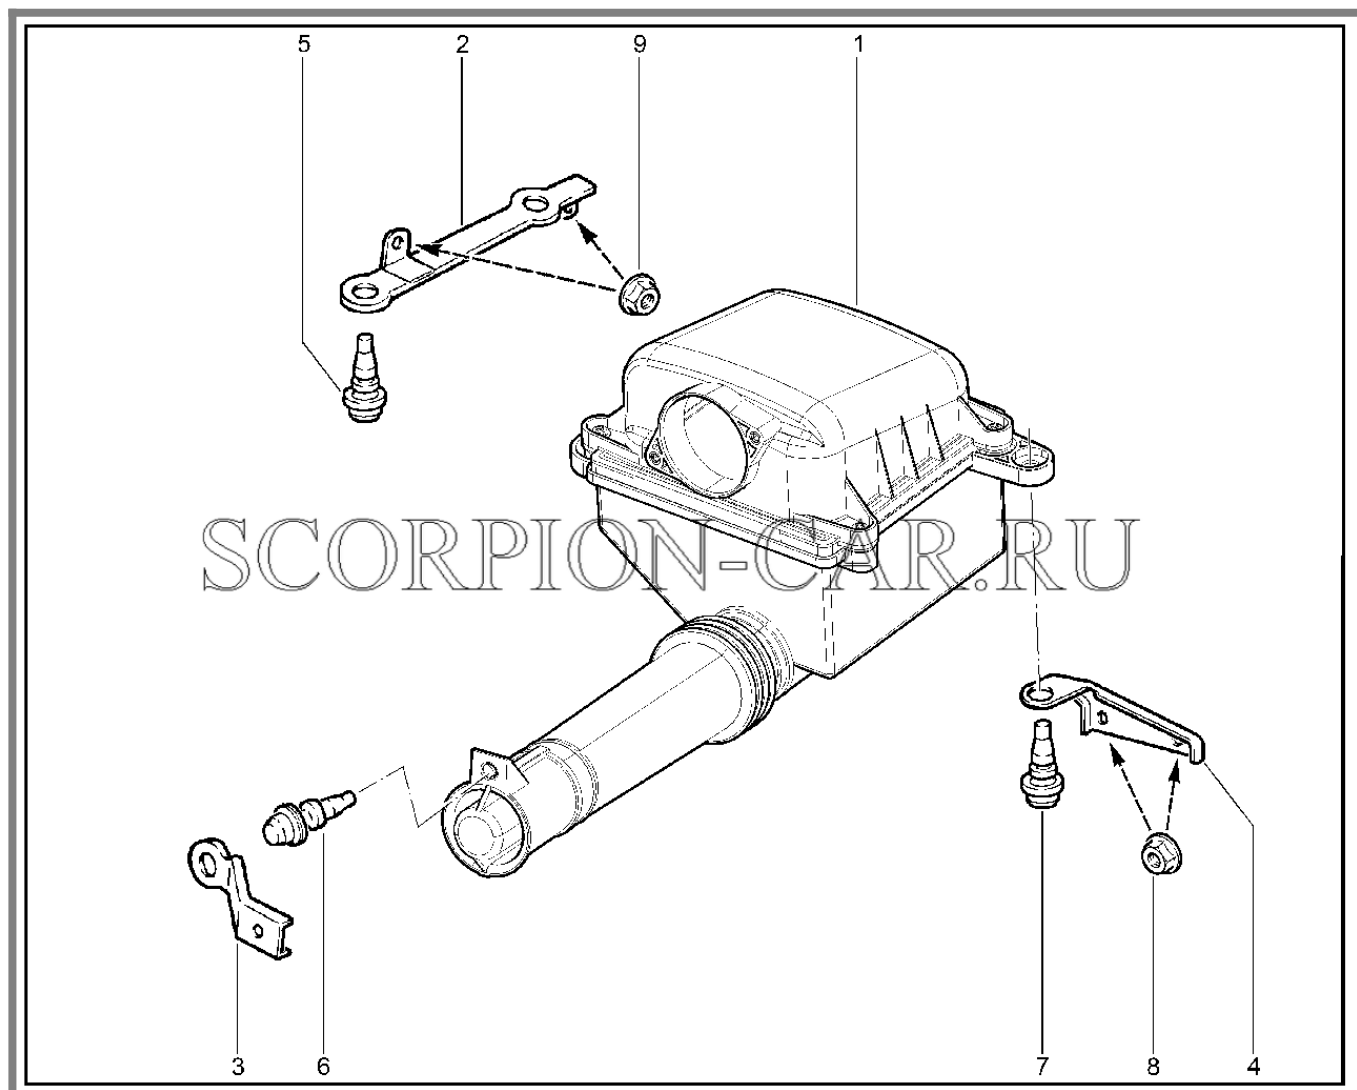

130110. ФИЛЬТР ВОЗДУШНЫЙ

№	Каталожный номер	Доп. номер	Наименование	Номер замены
1	21214-1109010-00	8450057984	Фильтр воздушный в сборе	
2	21214-1109179-00	8450057985	Кронштейн крепления воздушного фильтра верхний в сборе	
3	21214-1109251-00	8450057988	Кр-н крепл-я заборника х/возд	
4	21214-1109189-00	8450057986	Кронштейн крепления воздушного фильтра	
5	21120-1109249-00	8450056388	Опора крепления воздушного фильтра	
5	21120-1109249-01	8450001106	Опора крепления воздушного фильтра