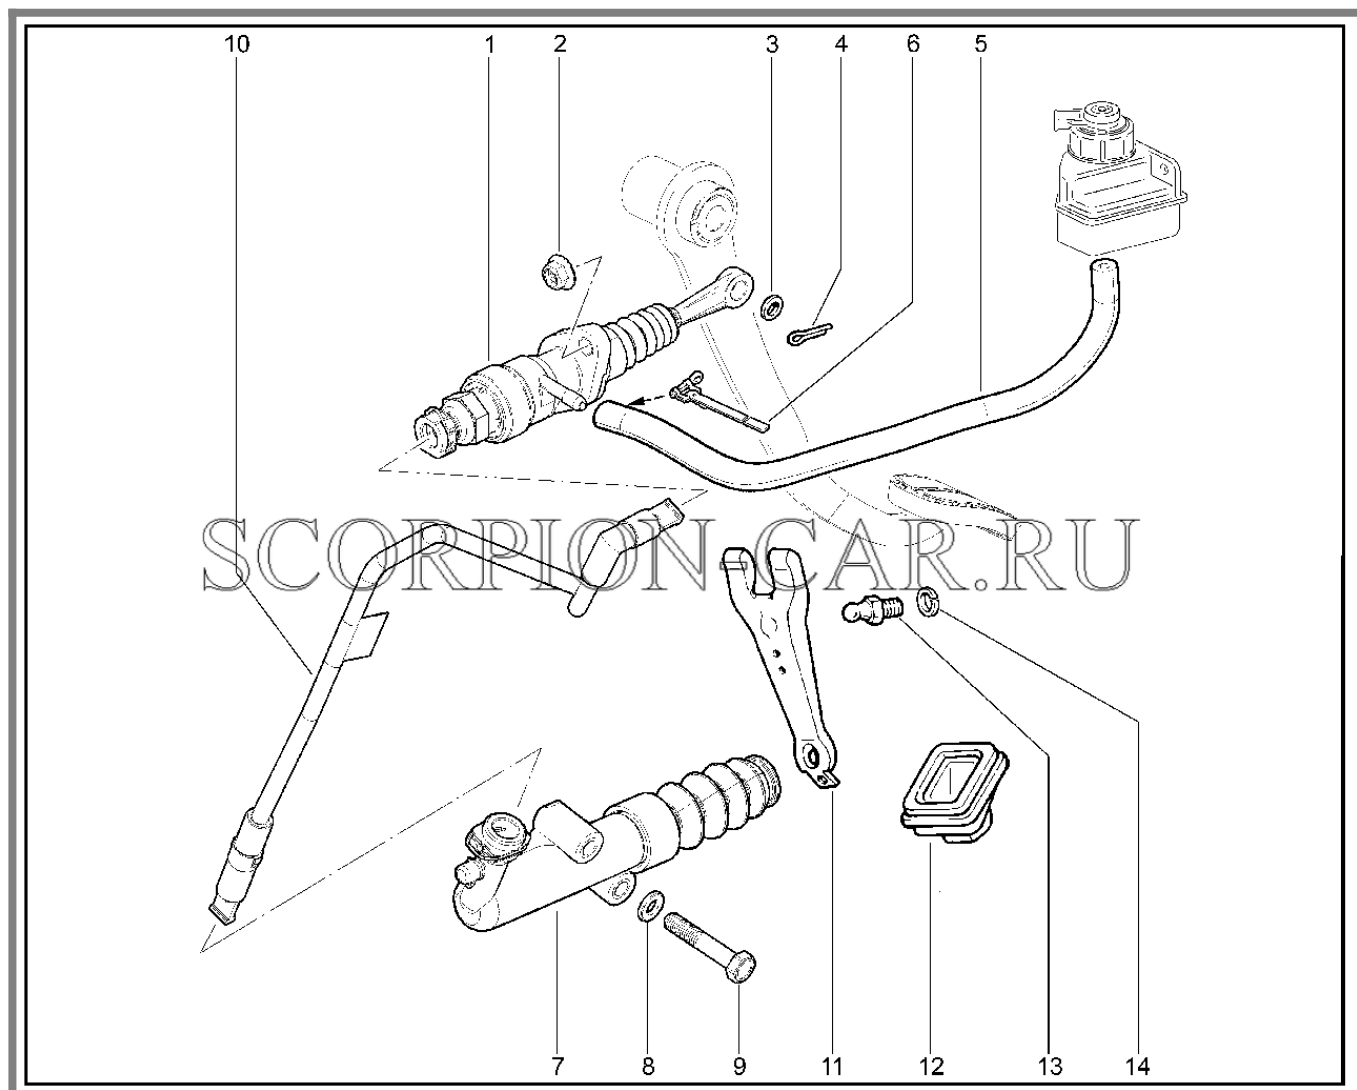

214110. ПРИВОД СЦЕПЛЕНИЯ

№	Каталожный номер	Доп. номер	Наименование	Номер замены
1	21214-1602610-00	8450075568	Цилиндр главный гидропривода сцепления	
2	21100-3701686-00	8450001058	Гайка	
3	00001-0026386-01	8450001005	Шайба плоская 10x18 табл. 10172	
4	00001-0007343-01	8450050051	Шплинт 2x20	
5	21214-1602575-00	8450108080	Шланг гибкий от бачка к главному цилиндру сцепления	
6	00001-0021700-90	8450050098	Хомут 16 ленточный	
7	21214-1602510-00	8450007237	Цилиндр рабочий гидропривода сцепления в сборе