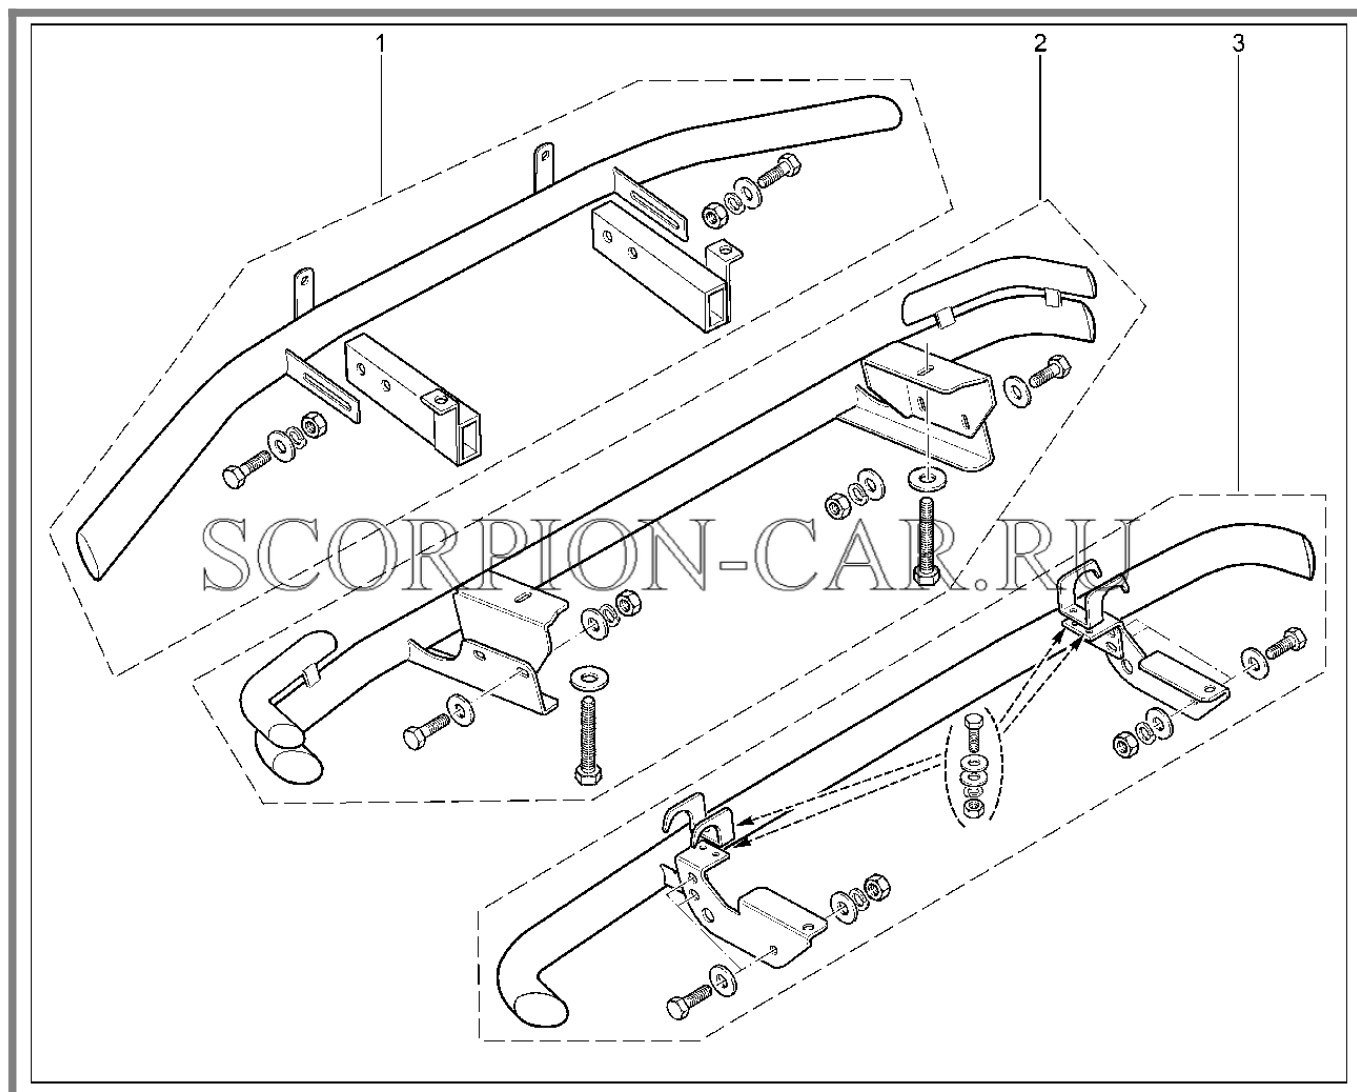

910510. Защита переднего бампера

№	Каталожный номер	Доп. номер	Наименование	Номер замены
1	99999-2121099-00	8450106083	Защита переднего бампера одинарная 63мм lada 4x4 (нерж)	
2	99999-2121899-00	8450106084	Защита переднего бампера одинарная 63мм lada 4x4 urban (нерж)	
2	99999-2121899-16	8450105855	Защита переднего бампера lada 4x4 urban 3дв. d57 (черная труба)	
2	99999-2121899-17	8450105864	Защита переднего бампера lada 4x4 urban 3дв. d57+d42 (черная труба)	
3	99999-2121099-16	8450105866	Защита переднего бампера lada 4x4 3дв. d57 (черная труба)