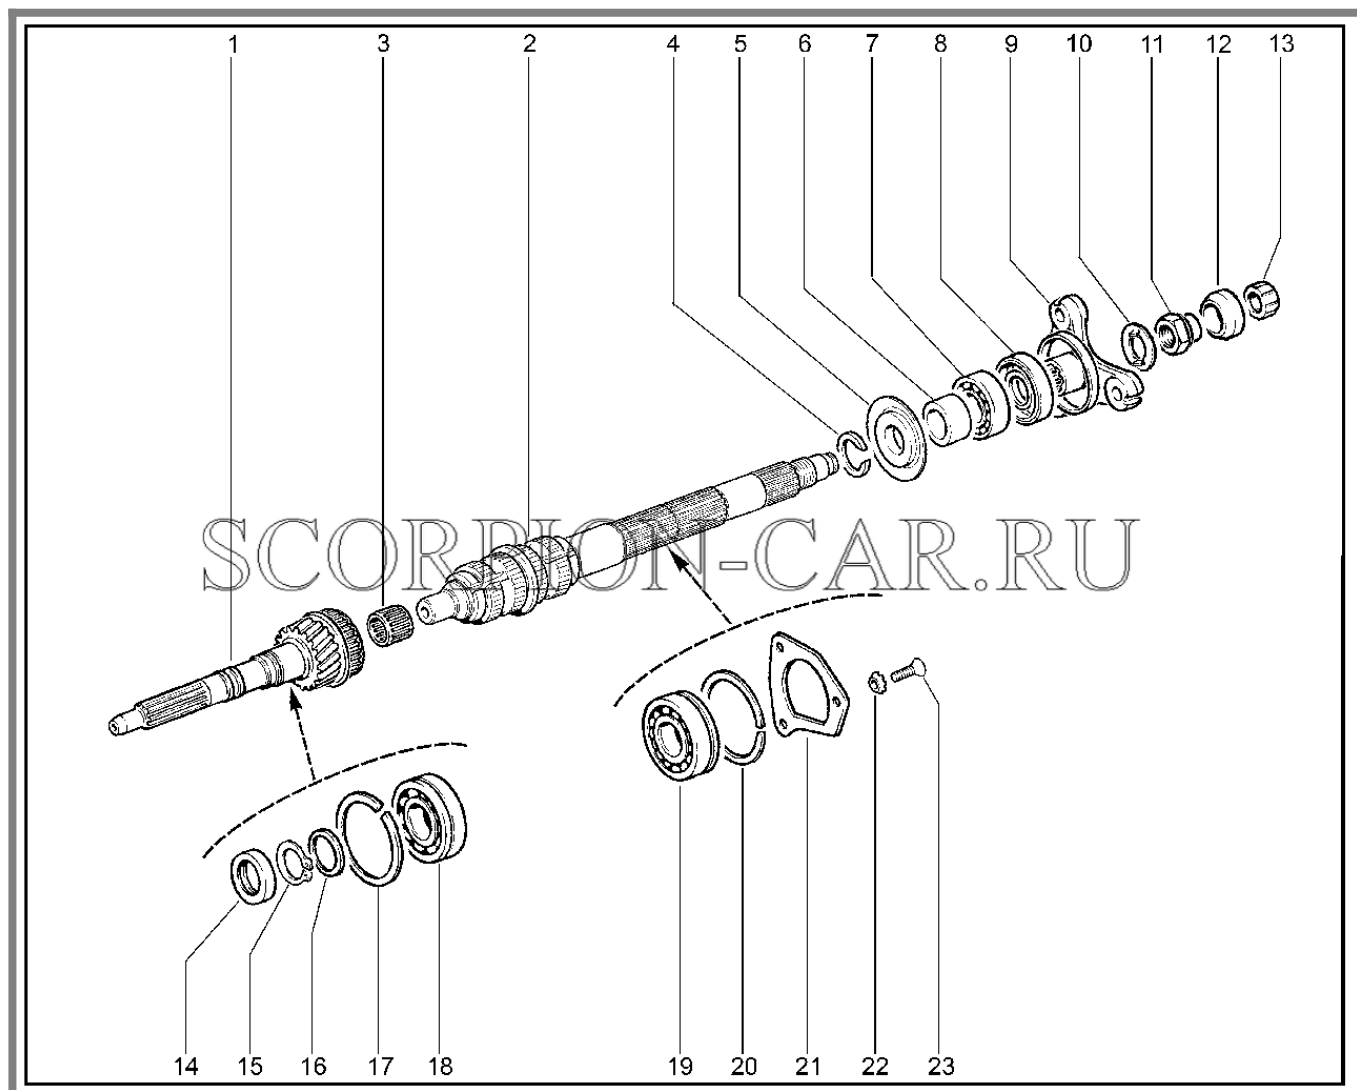

222110. ВАЛЫ ПЕРВИЧНЫЙ И ВТОРИЧНЫЙ

№	Каталожный номер	Доп. номер	Наименование	Номер замены
1	21050-1701026-01	8450108612	Вал первичный	
2	21230-1701105-00	8450108596	Вал вторичный	
3	21010-1701108-01	8450052359	Подшипник игольчатый	
3	21010-1701108-02	8450052360	Подшипник игольчатый	
4	21230-1701117-01	8450058456	Кольцо стопорное	
5	21230-1701188-00	8450108580	Шайба упорная в сборе	
6	21230-1701194-00	8450108603	Втулка распорная	
7	21070-1701073-00	8450053588	Подшипник задний	
7	21070-1701073-01	8450108568	Подшипник задний	

Каталог предоставлен сайтом scorpion-car.ru. При размещении каталога ссылка на страницу загрузки обязательна!