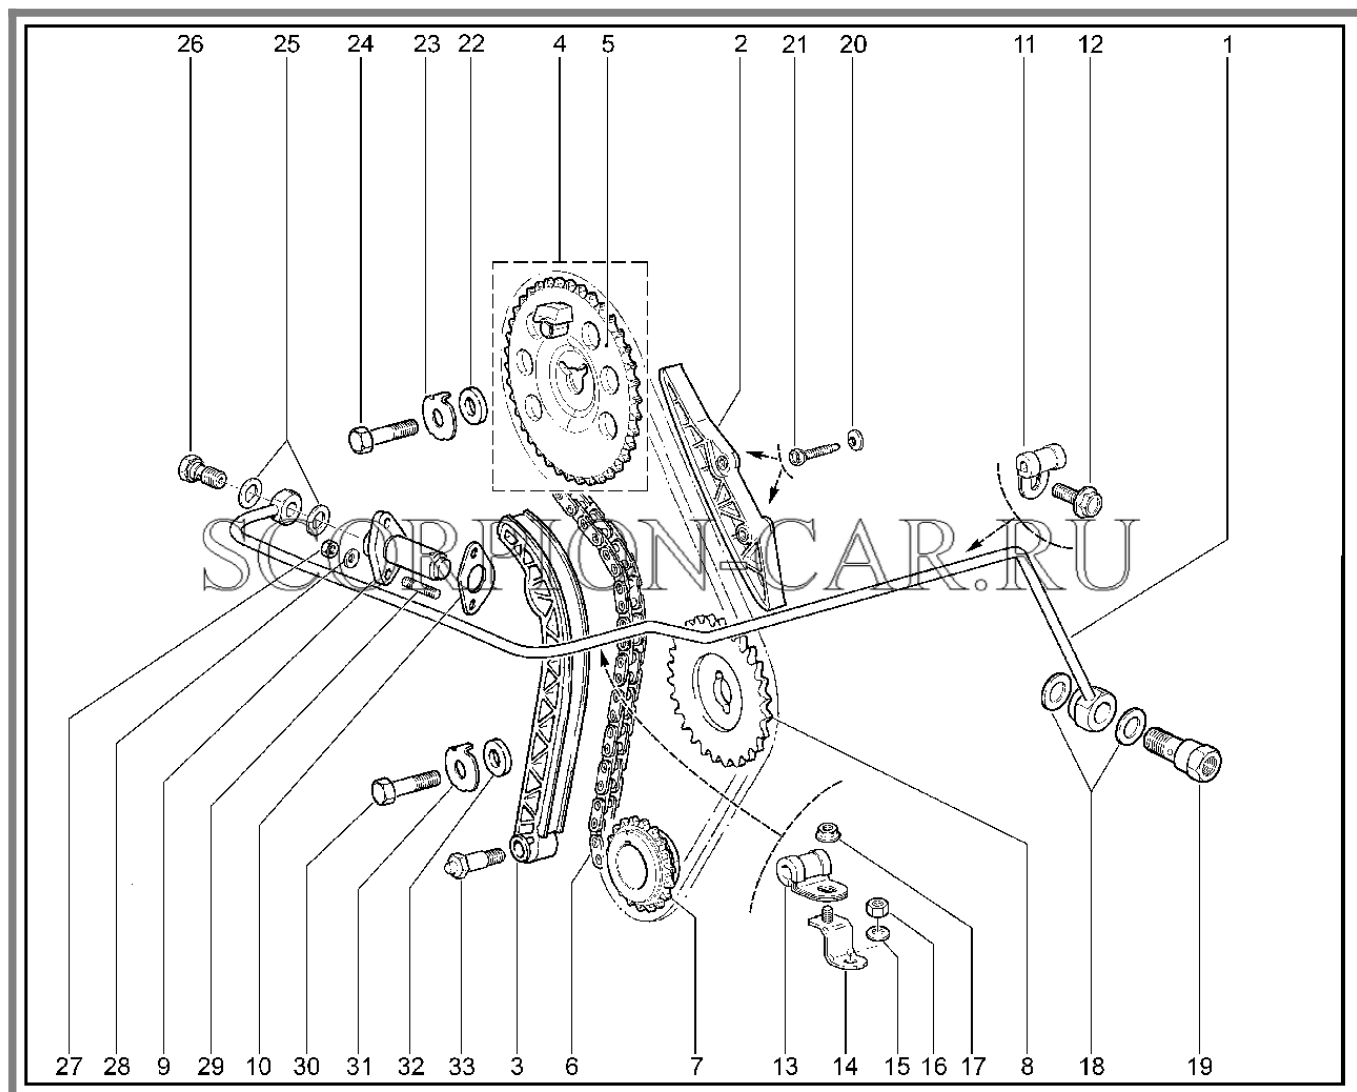

118110. ПРИВОД ВАЛА РАСПРЕДЕЛИТЕЛЬНОГО

№	Каталожный номер	Доп. номер	Наименование	Номер замены
1	21214-1006201-30	8450057897	Трубка подвода масла в сборе	
2	21214-1006100-01	8450057894	Успокоитель цепи	
2	21214-1006100-02	8450057895	Успокоитель цепи	
3	21214-1006090-01	8450057892	Башмак натяжителя цепи	
3	21214-1006090-02	8450057893	Башмак натяжителя цепи	
4	21230-1006019-00	8450037610	Звездочка распределительного вала в сборе	
5	21230-1006020-00	8450079096	Звездочка распределительного вала	
6	21214-1006040-00	8450079023	Цепь привода распредвала