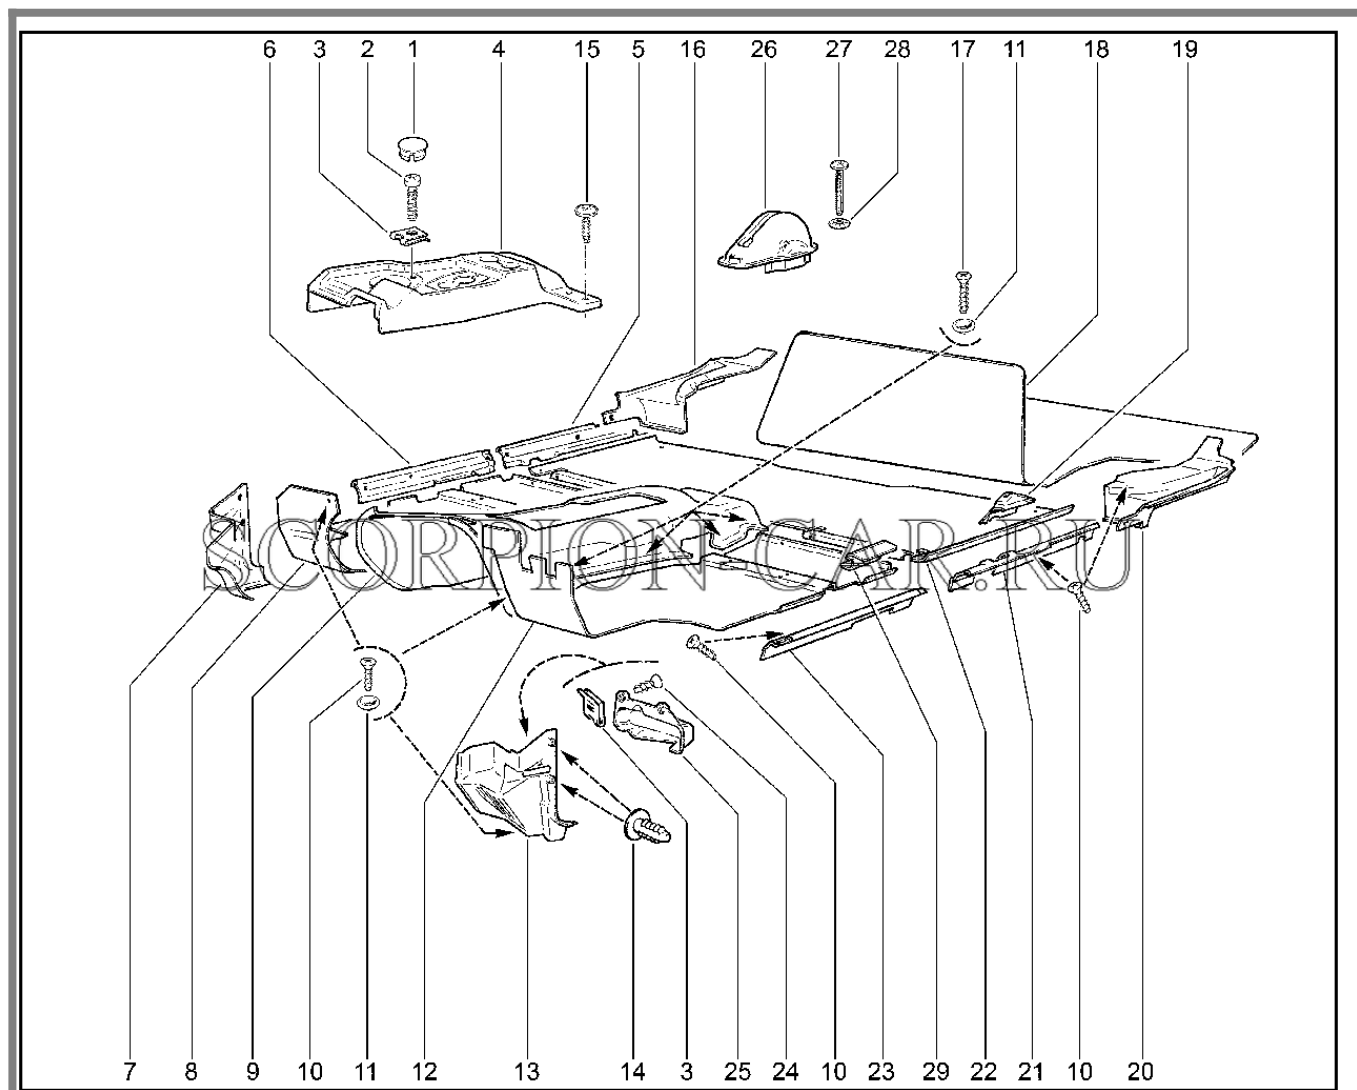

690210. Коврики (2131)

№	Каталожный номер	Доп. номер	Наименование	Номер замены
1	11180-6105129-00	8450051466	Втулка кнопки	
2	00001-0076716-07	8450050279	Винт 4,9x31,8	
3	00001-0041897-71	8450001181	Клемма 10 табл.12790	
4	21218-5109052-25	8450077920	Облицовка обивки кожуха	
4	21218-5109052-35	8450077921	Облицовка обивки кожуха пола	
4	21218-5109052-45	8450077922	Облицовка обивки кожуха пола	
5	21210-5109079-00	8450057405	Облицовка прав 2121-5109078	
6	21210-5109076-00	8450057402	Облицовка порога пола прав	
7	21210-5109068-01	8450057401	Обивка передка прав сб врем/в	

Каталог предоставлен сайтом scorpion-car.ru. При размещении каталога ссылка на страницу загрузки обязательна!