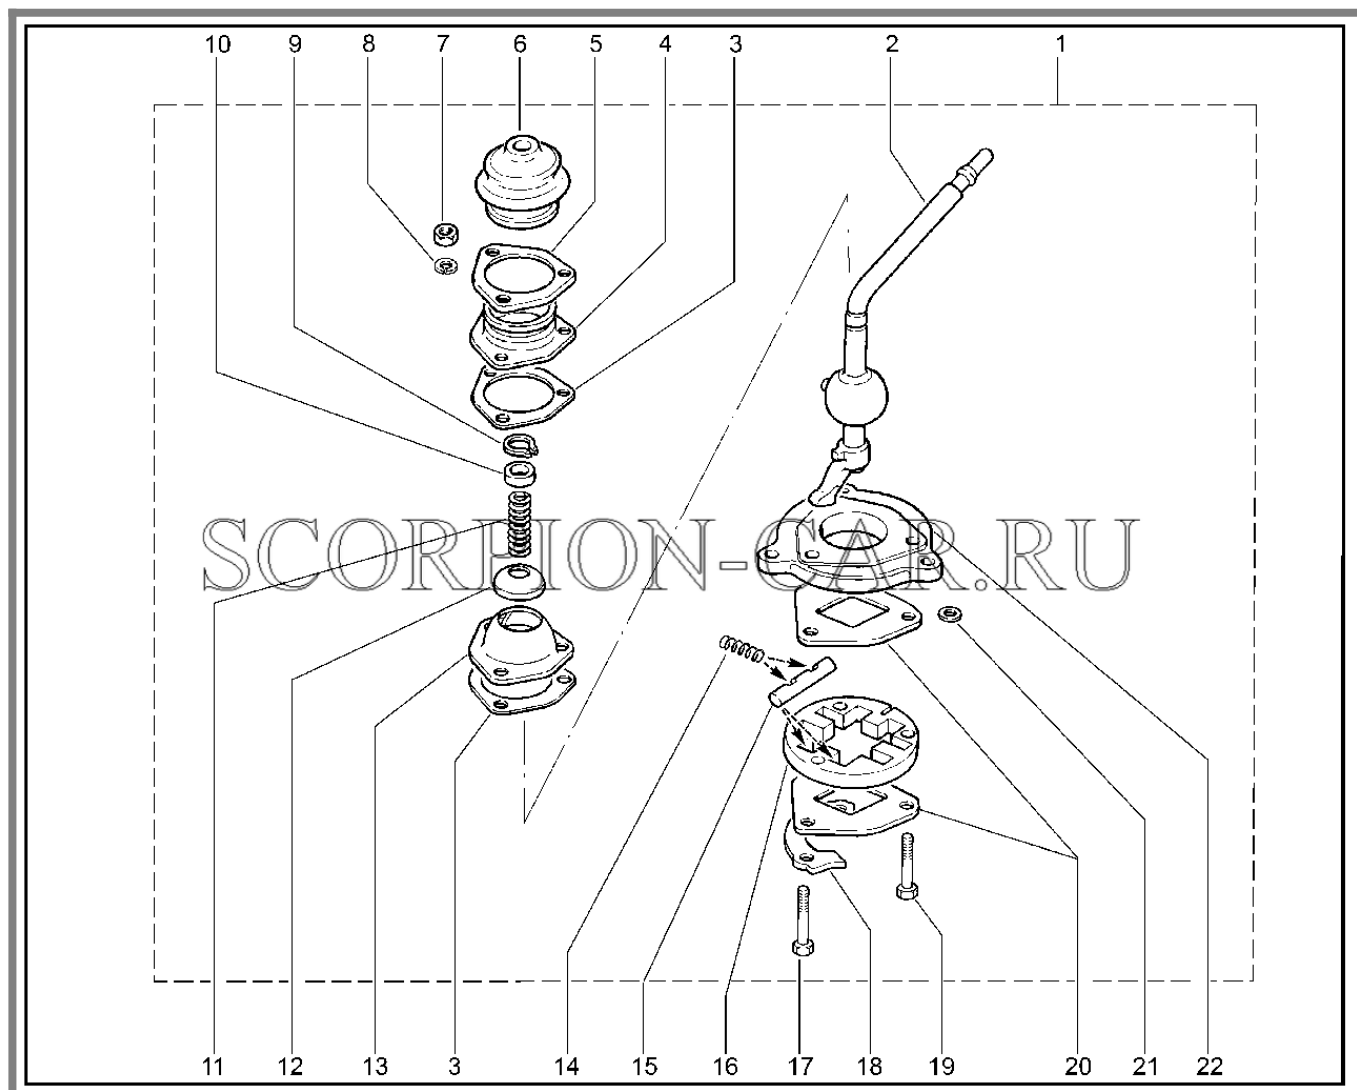

227110. МЕХАНИЗМ ВЫБОРА ПЕРЕДАЧ

№	Каталожный номер	Доп. номер	Наименование	Номер замены
1	21070-1703050-00	8450036541	Механизм выбора передач в сборе	
2	21070-1703080-00	8450108584	Рычаг переключения передач	
3	21070-1703089-03	8450053601	Прокладка	
4	21070-1703092-00	8450074524	Фланец	
5	21230-1703386-00	8450058492	Кольцо прижимное	
6	21010-1703096-00	8450052387	Чехол рычага	
7	00001-0058962-11	8450001091	Гайка м6 табл.10112	
8	00001-0005164-70	8450001046	Шайба пружинная табл 10188	
9	00001-0010661-76	8450050064	Кольцо упорное	

Каталог предоставлен сайтом scorpion-car.ru. При размещении каталога ссылка на страницу загрузки обязательна!