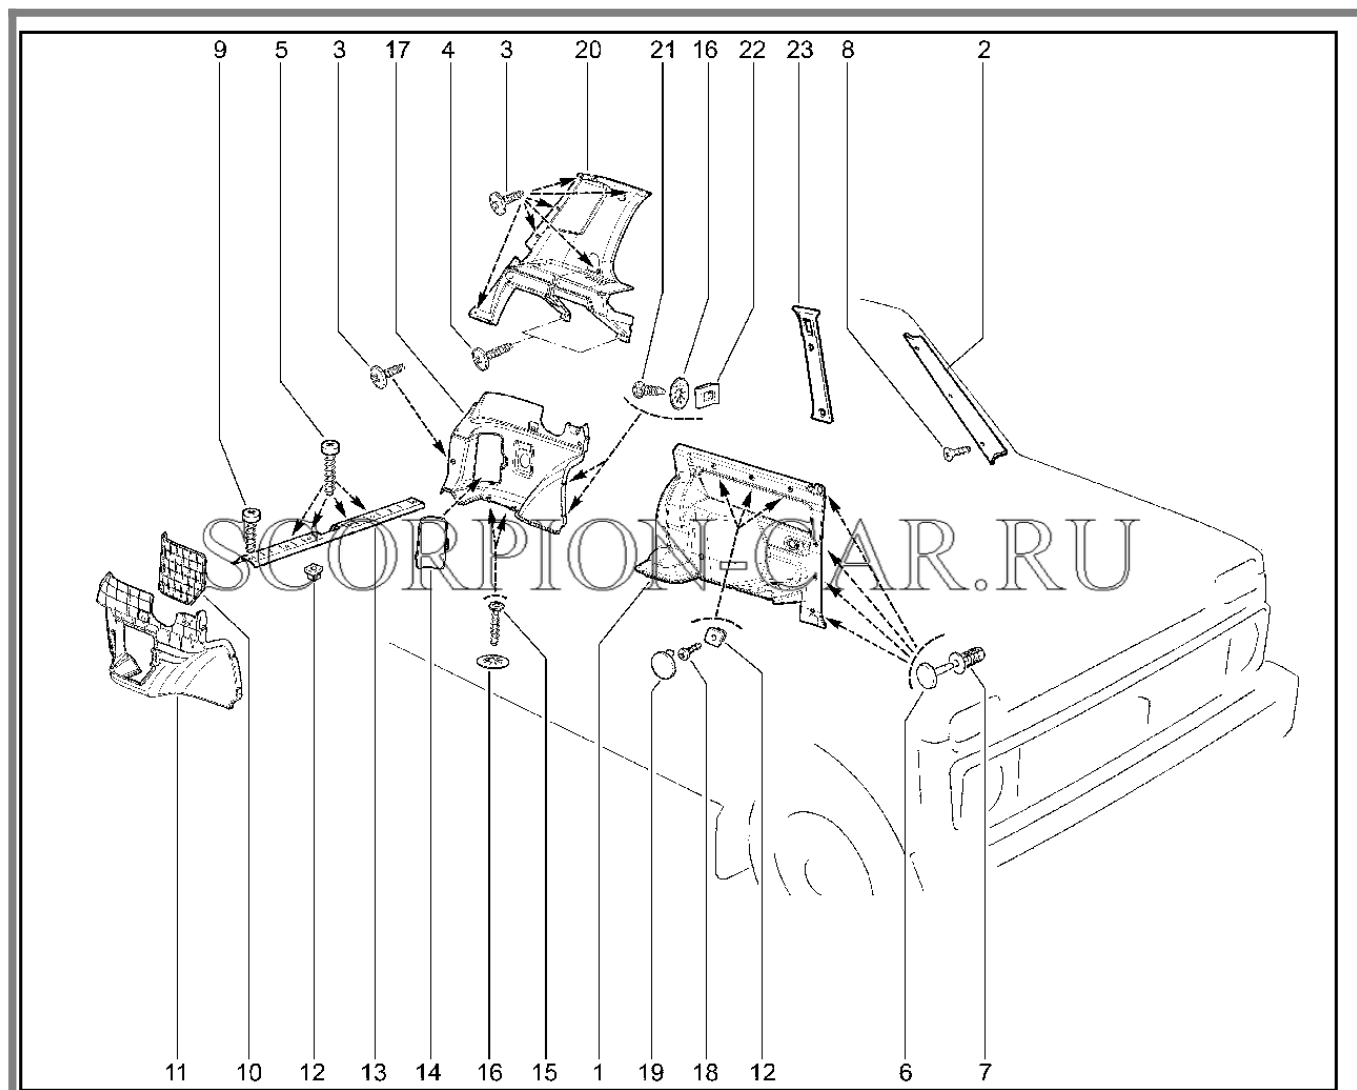

710420. Обивка салона (21214)

№	Каталожный номер	Доп. номер	Наименование	Номер замены
1	21214-5004362-20	8450075833	Обивка боковины сред правая	
1	21214-5004363-20	8450075834	Обивка боковины сред левая	
2	21213-5004060-00	8450057717	Обивка стойки b/окна	
2	21213-5004061-00	8450057718	Обивка стойки b/окна	
2	8450082695		Обивка стойки ветрового окна левая с кнопками в сборе	
2	8450082696		Обивка стойки ветрового окна правая с кнопками в сборе	
2	8450082762		Обивка стойки ветрового окна левая с кнопками в сборе