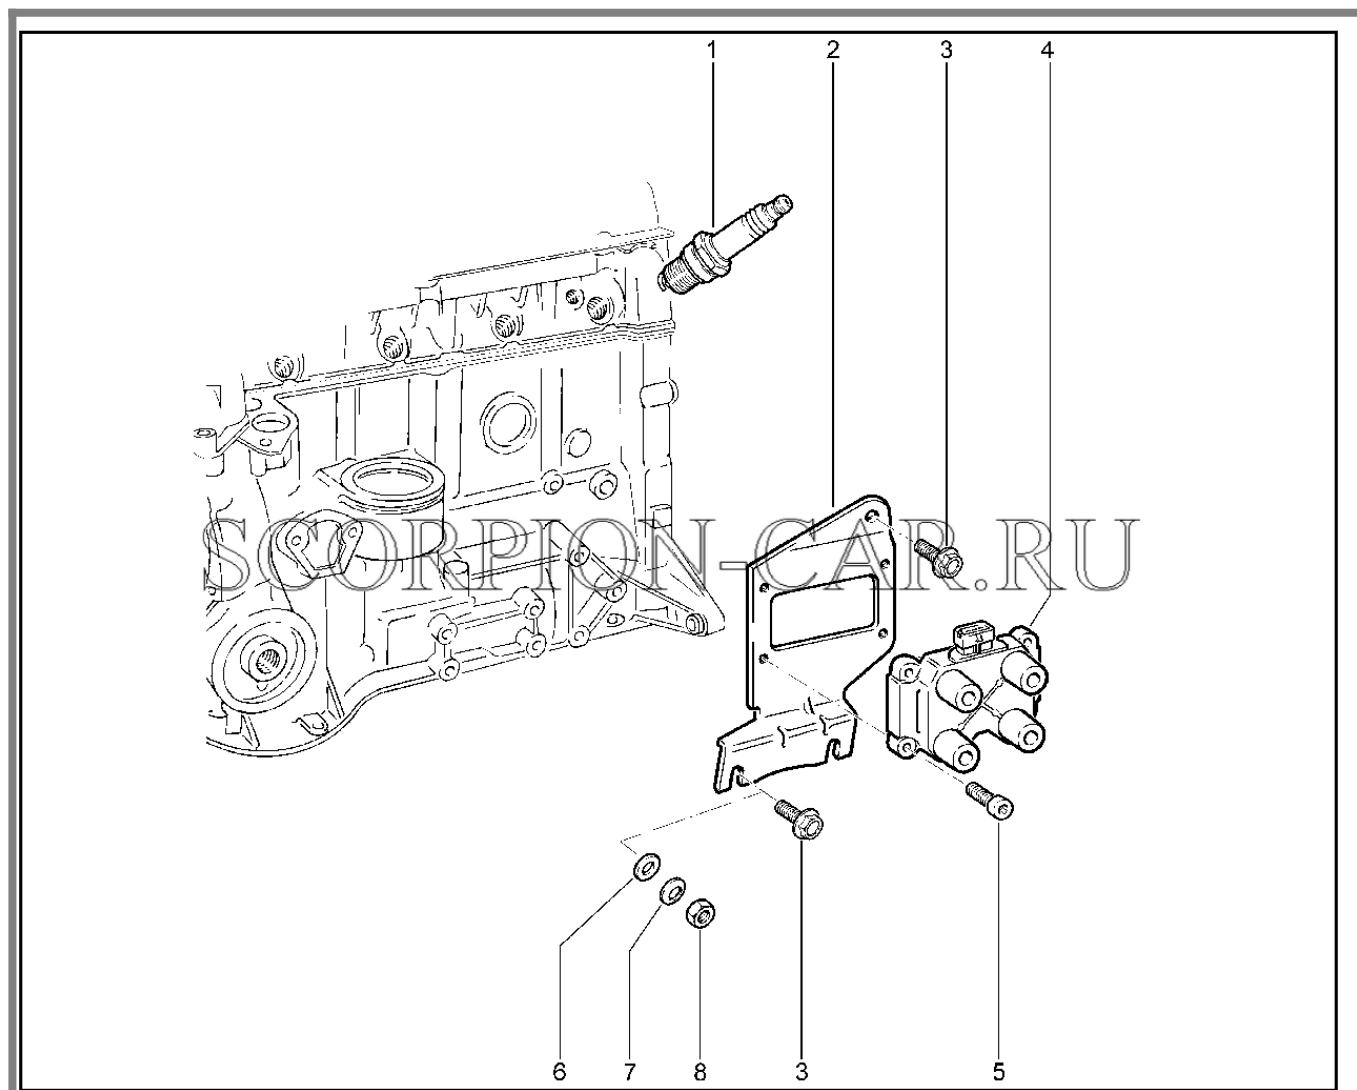

170110. МОДУЛЬ И СВЕЧИ ЗАЖИГАНИЯ

№	Каталожный номер	Доп. номер	Наименование	Номер замены
1	21110-3707010-00	8450056032	Свеча зажигания	21110370701003
1	21110-3707010-03	8450056033	Свеча зажигания	21110370701000
2	21214-3705410-40	8450058171	Кронштейн	
3	11180-1703340-00	8450006023	Болт м8х16	
4	21110-3705010-02	8450001333	Модуль зажигания	21110370501003
4	21110-3705010-03	8450001334	Модуль зажигания	21110370501002
5	21080-1003286-00	8450001332	Винт	
6	00001-0005196-01	8450001127	Шайба плоская 8х17 табл. 10172