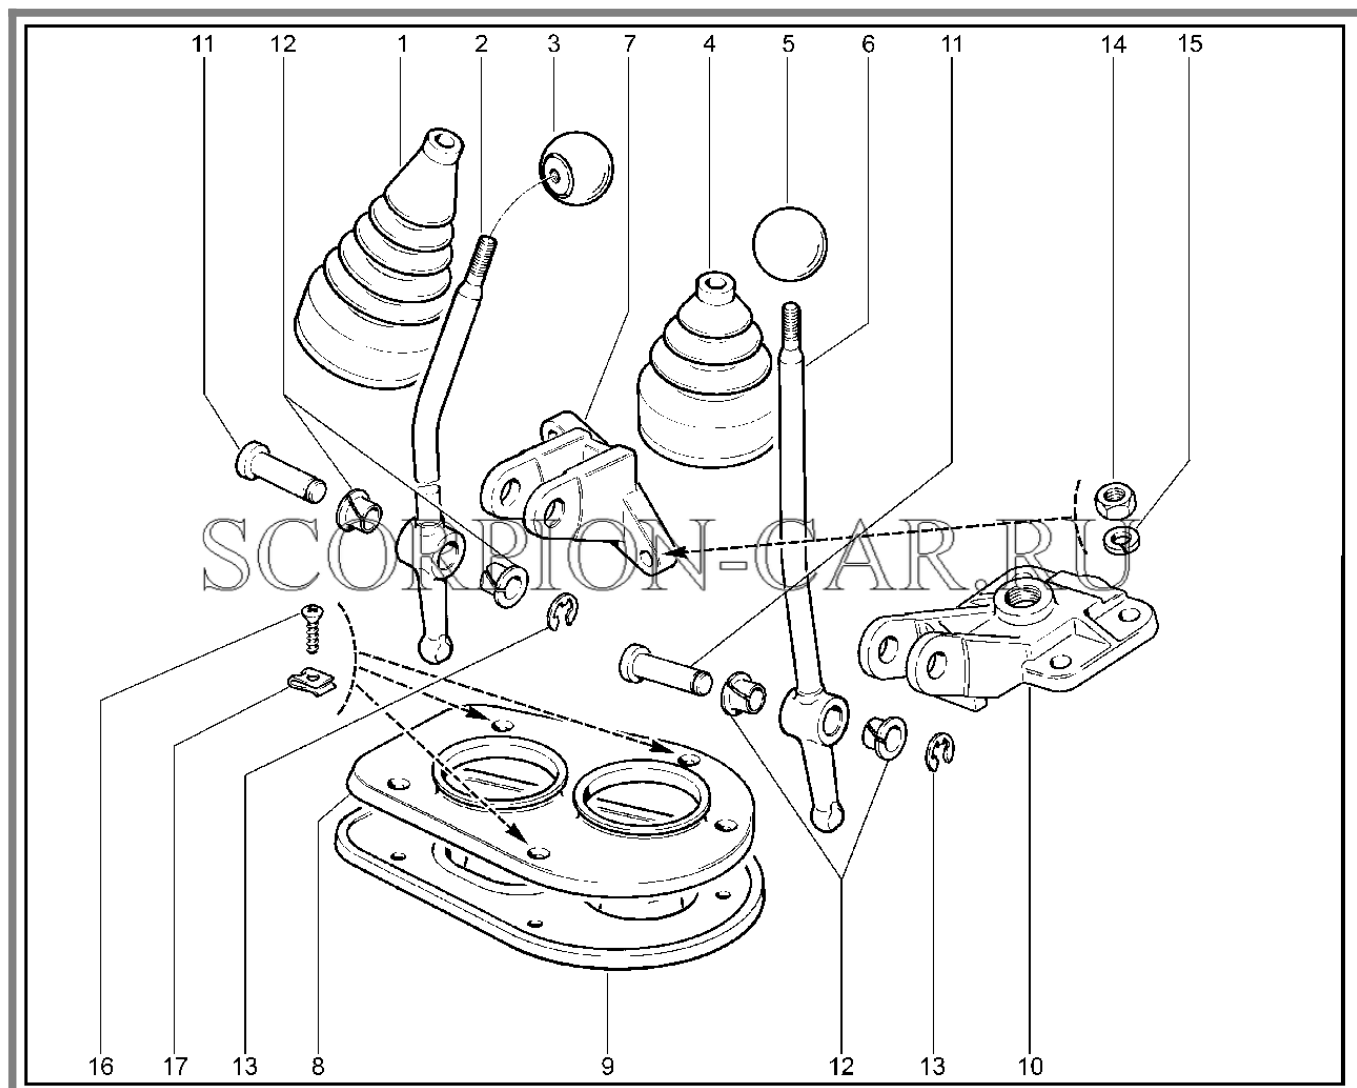

236110. ПРИВОД УПРАВЛЕНИЯ РАЗДАТОЧНОЙ КОРОБКой

№	Каталожный номер	Доп. номер	Наименование	Номер замены
1	21213-1804124-00	8450057634	Чехол рычага блокировки	
2	21210-1804040-00	8450108818	Рычаг управления переключением передач	
3	21030-1703088-00	8450053061	Рукоятка рычага переключения передач	
4	21213-1804098-00	8450057632	Чехол рычага	
5	21030-1703088-00	8450053061	Рукоятка рычага переключения передач	
6	21210-1804052-00	8450108820	Рычаг блокировки дифференциала	
7	21210-1804021-00	8450108819	Кронштейн рычага	

Каталог предоставлен сайтом scorpion-car.ru. При размещении каталога ссылка на страницу загрузки обязательна!