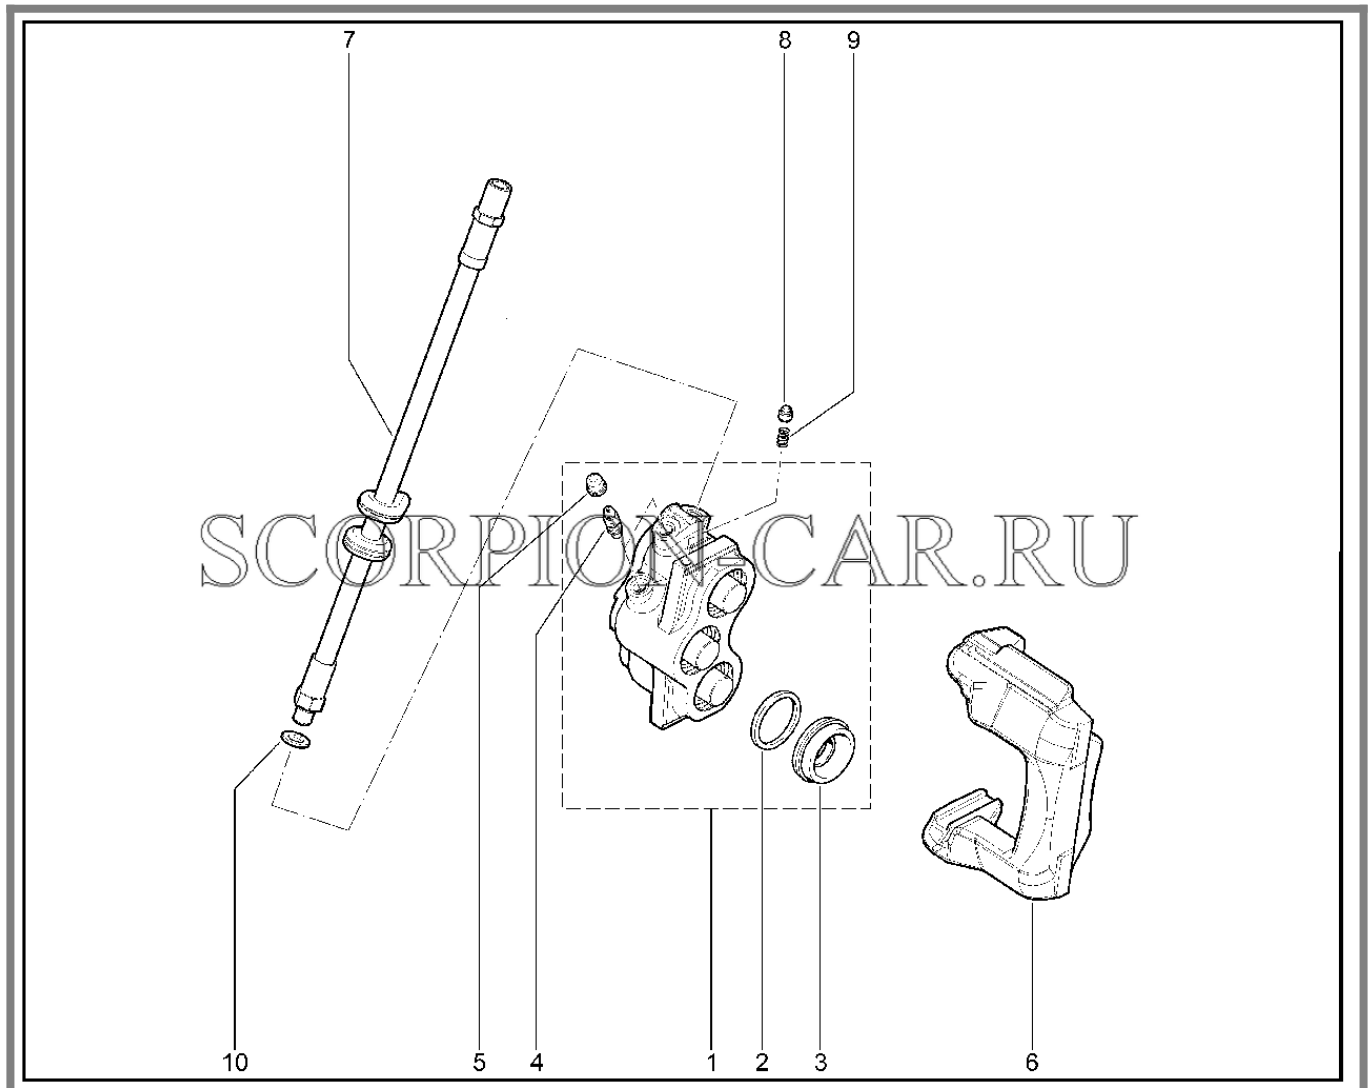

324120. Суппорты передних тормозов

№	Каталожный номер	Доп. номер	Наименование	Номер замены
1	21214-3501180-00	8450108066	Блок цилиндров переднего тормоза правый	
1	21214-3501181-00	8450108067	Блок цилиндров переднего тормоза левый	
2	21210-3501051-00	8450057291	Кольцо уплотнительное	
3	21210-3501058-00	8450057292	Колпачок защитный	
4	21010-1602591-01	8450074482	Штуцер шланга прокачки гидропривода	
5	21010-1602592-00	8450052337	Колпачок штуцера	
6	21210-3501016-00	8450073567	Суппорт правый