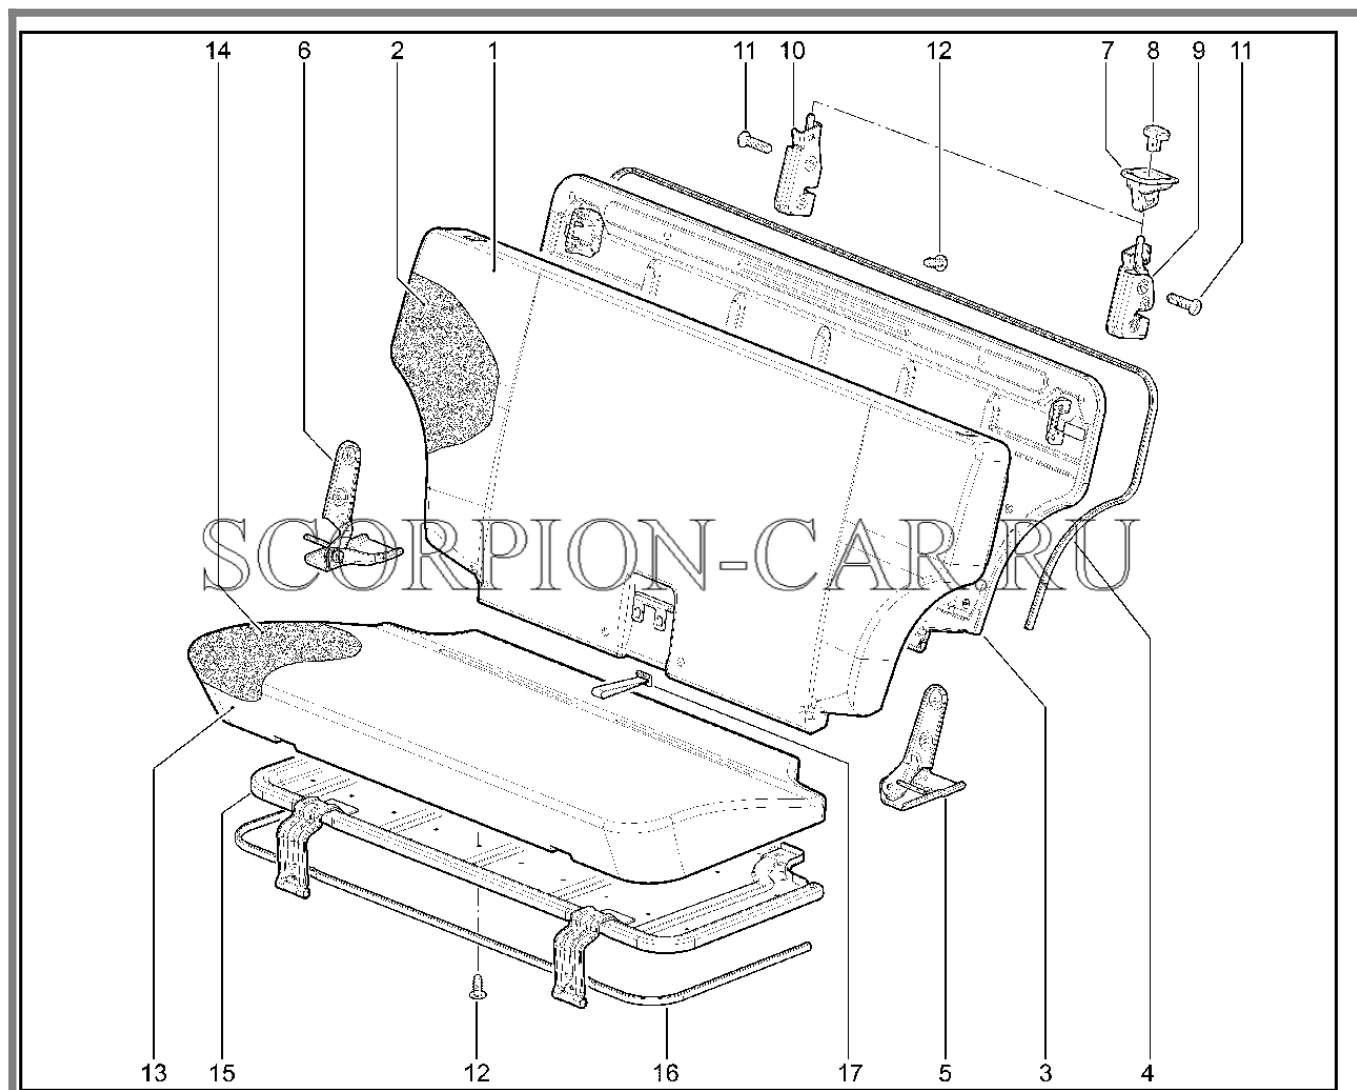

770110. Сиденье второго ряда (21214)

№	Каталожный номер	Доп. номер	Наименование	Номер замены
1	8450107037		Обивка спинки заднего сиденья	
1	8450107043		Обивка спинки заднего сиденья	
1	8450107049		Обивка спинки заднего сиденья	
1	8450107054		Обивка спинки заднего сиденья	
1	8450107059		Обивка спинки заднего сиденья	
1	8450109902		Обивка спинки заднего сиденья	
2	21214-6825082-00	8450106790	Набивка спинки заднего сиденья	
3	21214-6825020-00	8450106789	Основание спинки заднего сиденья в сборе