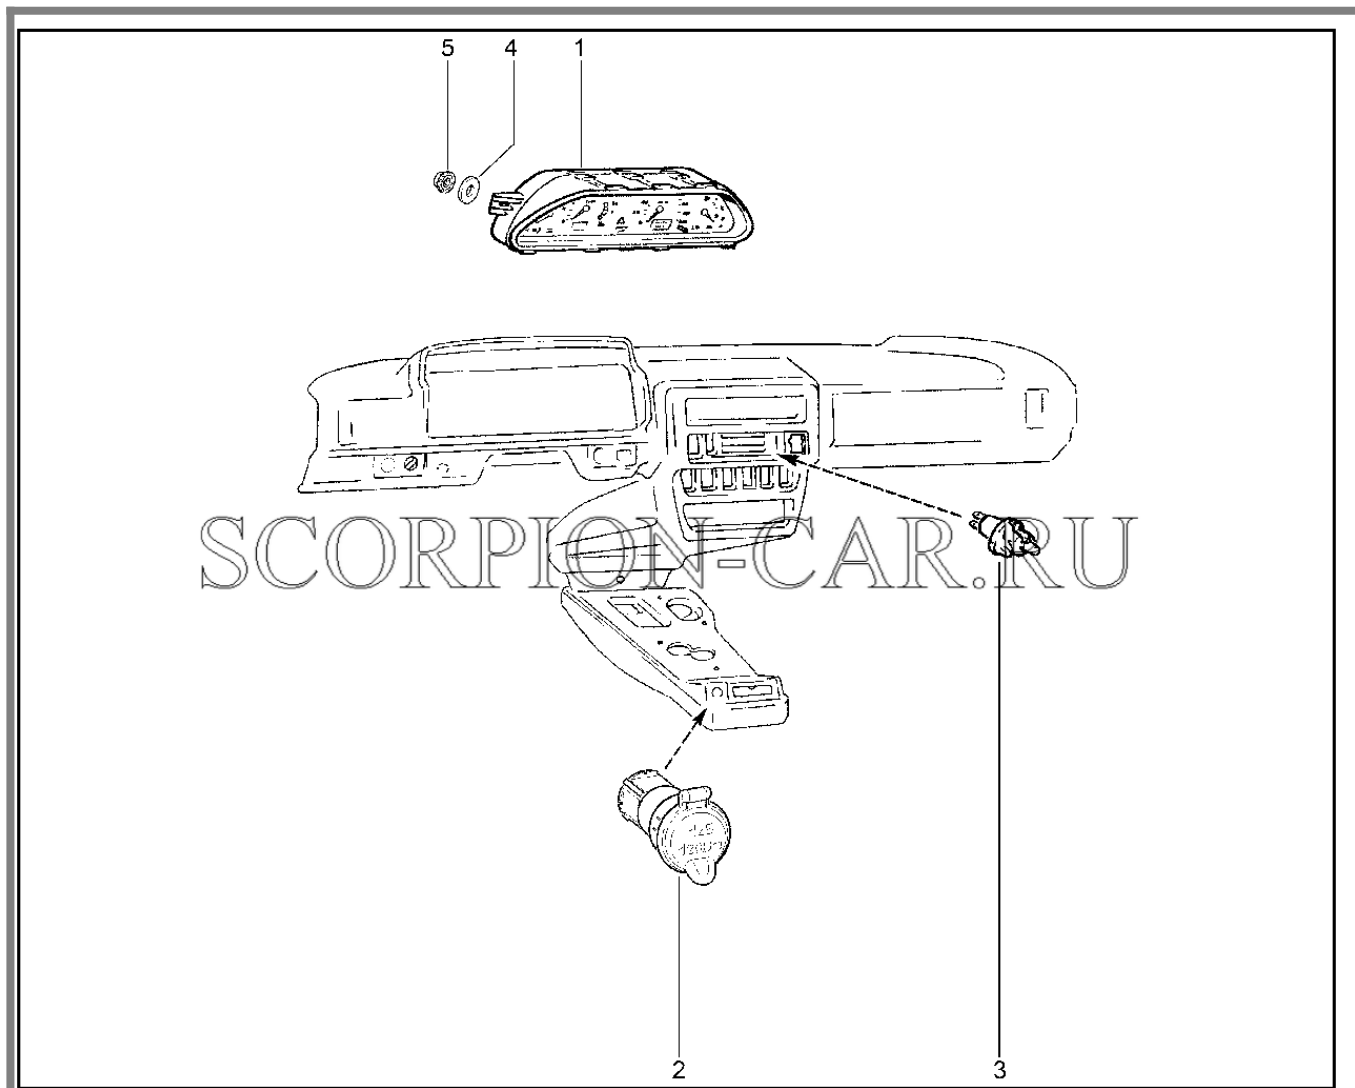

820110. Комбинация приборов и подсветка

№	Каталожный номер	Доп. номер	Наименование	Номер замены
1	21150-3801010-40	8450077627	Комбинация приборов	
2	21900-3725110-10	8450080541	Патрон для подключения дополнительных потребителей	
3	21080-3714615-00	8450054276	Патрон подсветки	
4	00001-0026381-01	8450050121	Шайба 5	
5	00001-0038318-01	8450004501	Гайка м5 с зубчатым буртиком