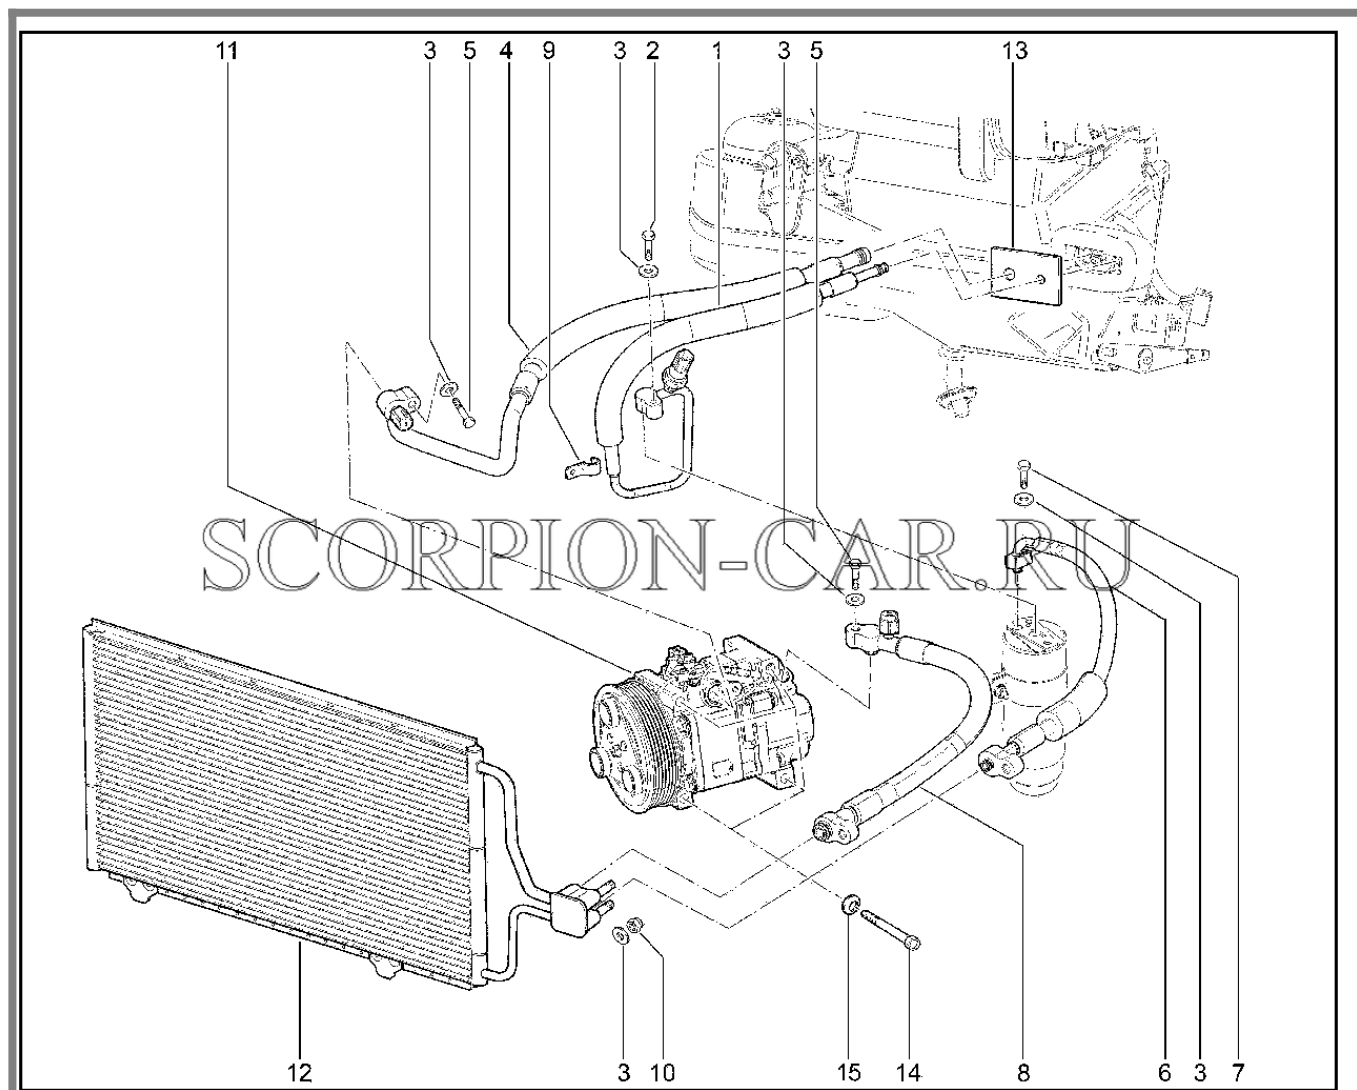

623110. Система кондиционирования (КУ)

№	Каталожный номер	Доп. номер	Наименование	Номер замены
1	21218-8120170-20	8450076068	Трубопровод в сб.	
1	21218-8120170-30	8450083091	Трубопровод высокого давления в сборе	
2	00001-0009028-21	8450001556	Болт м 6х30 табл.10312	
3	00001-0026444-01	8450001159	Шайба 6	
4	21218-8120160-20	8450076067	Трубопровод в сб.	8450083407
4	8450083407		Трубопровод низкого давления в сборе	
5	00001-0009028-21	8450001556	Болт м 6х30 табл.10312	
6	21218-8120052-20	8450076066	Трубопровод конденсатор в сб.