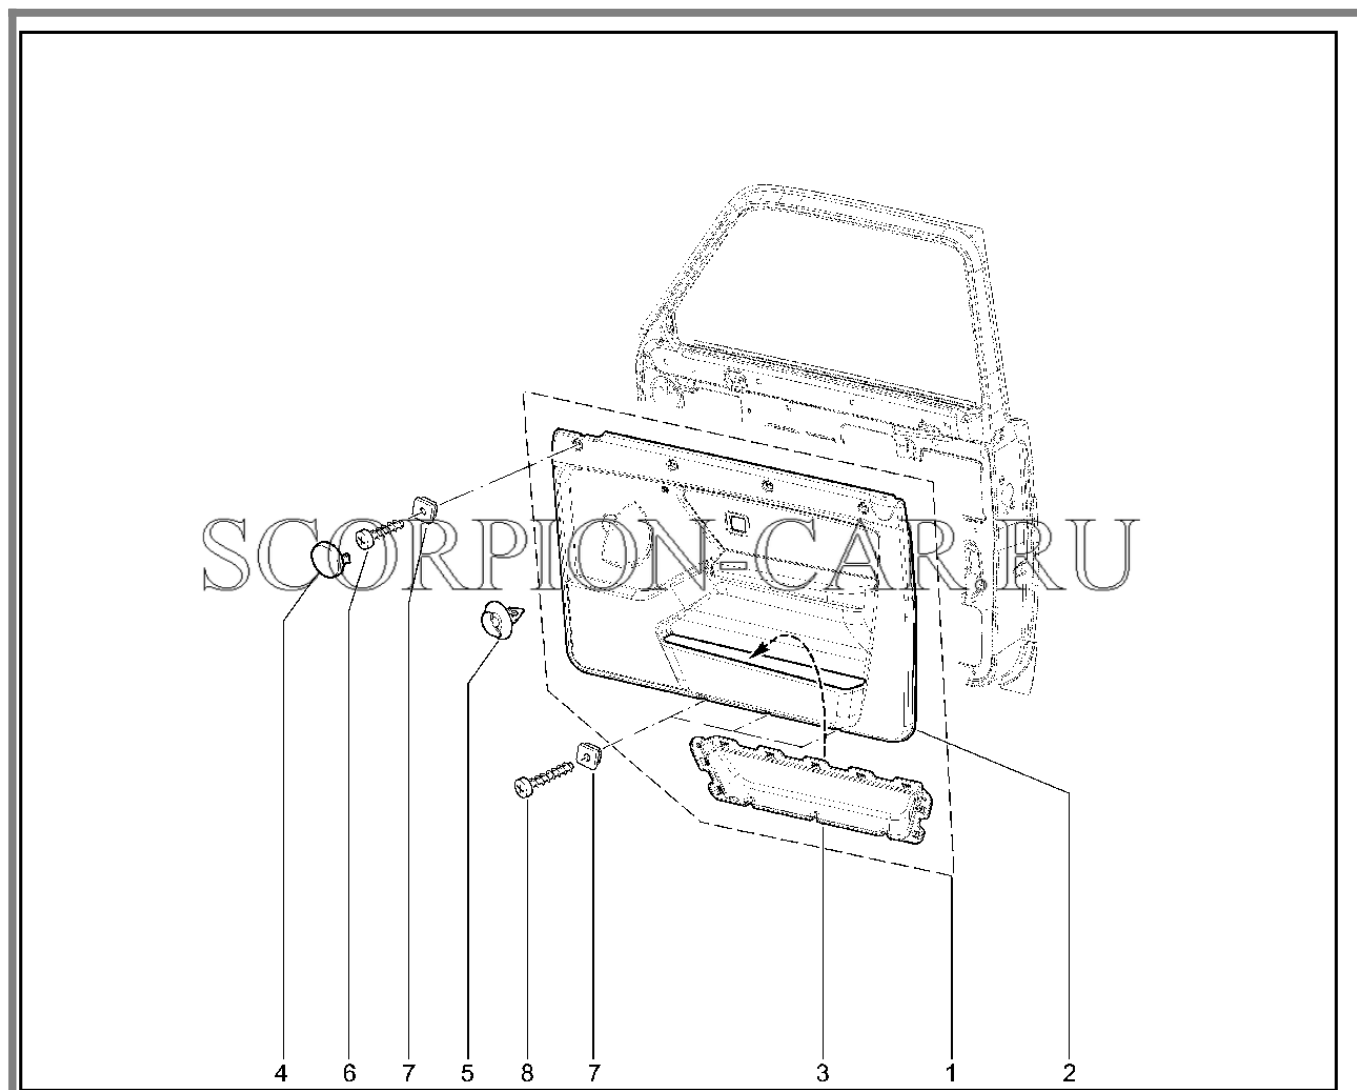

720110. Обивка передней двери

№	Каталожный номер	Доп. номер	Наименование	Номер замены
1	21214-6102012-20	8450083413	Обивка передней правой двери в сборе	
1	21214-6102013-20	8450083414	Обивка передней левой двери в сборе	
2	21214-6102014-20	8450075827	Обивка передней двери (правая)	
2	21214-6102015-20	8450075828	Обивка передней двери (левая)	
3	21214-6102022-00	8450058277	Карман обивки передней двери правый	
3	21214-6102023-00	8450058278	Карман обивки передней двери	
4	21214-6102034-00	8450058279	Заглушка