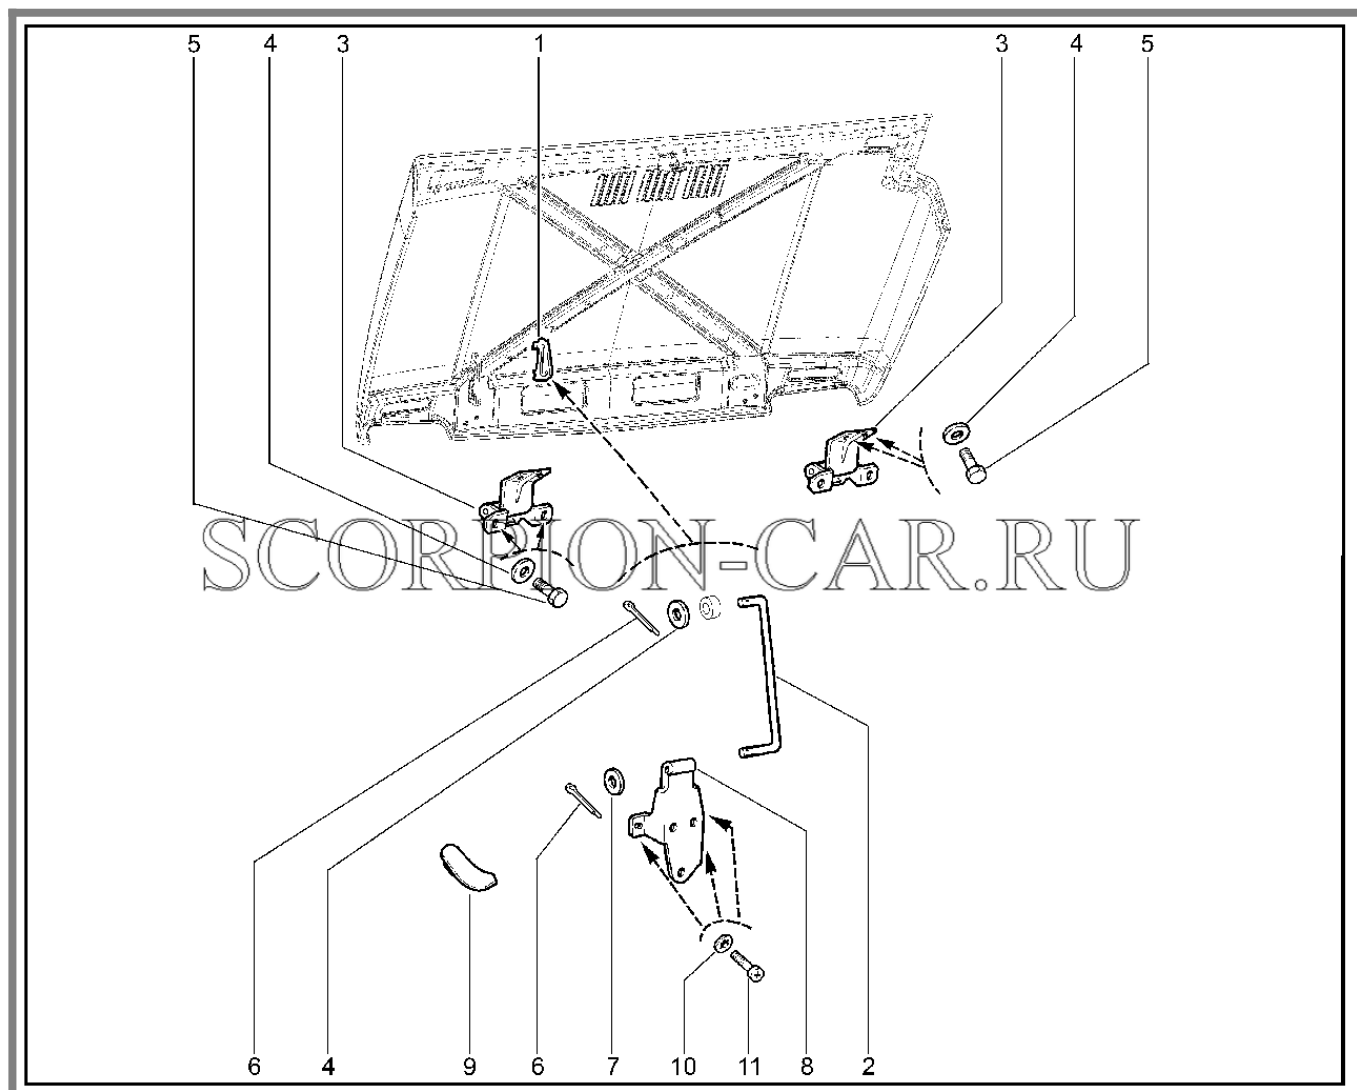

500110. ПЕТЛИ КАПОТА

№	Каталожный номер	Доп. номер	Наименование	Номер замены
1	21070-8407028-00	8450053703	Кронштейн упора верхний	
2	21213-8407122-00	8450057871	Упор капота для запчастей	
3	21210-8407010-01	8450082176	Петля капота в сборе	
4	00001-0005196-01	8450001127	Шайба плоская 8x17 табл. 10172	
5	00001-0060434-21	8450001015	Болт м10x1,25x25	
6	00001-0007343-01	8450050051	Шплинт 2x20	
7	00001-0026427-01	8450006042	Шайба 8	
8	21213-8407118-00	8450082179	Кронштейн фиксатора упора капота