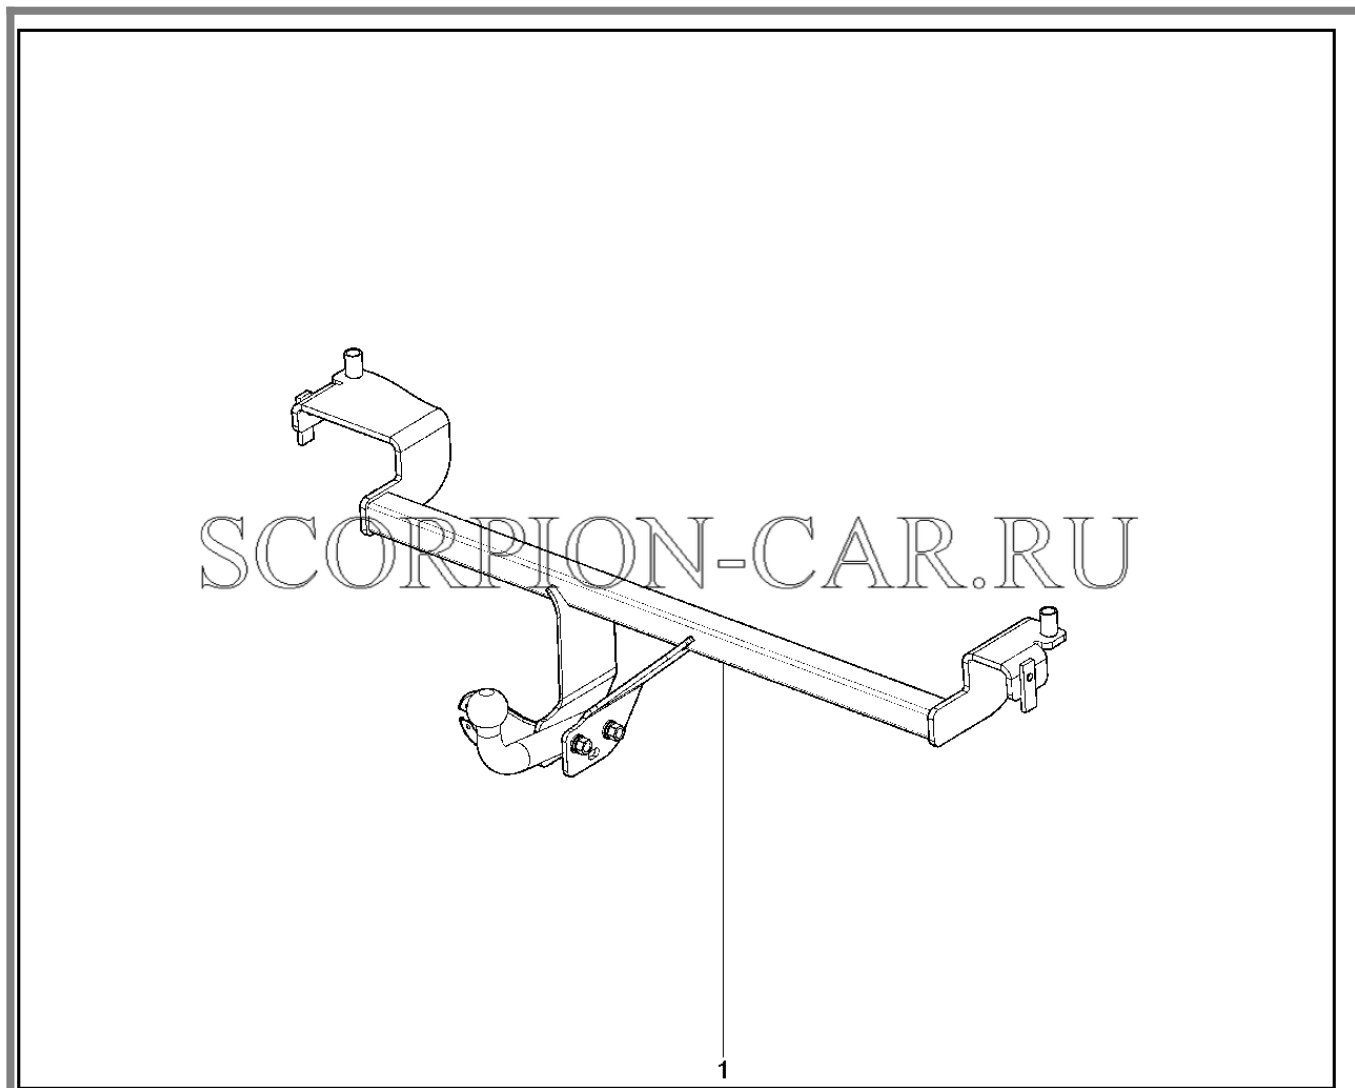

910110. Тягово-цепное устройство

№	Каталожный номер	Доп. номер	Наименование	Номер замены
1	99999-2121072-16	8450106011	Тягово-цепное устройство lada 4x4, urban (без электропроводки)