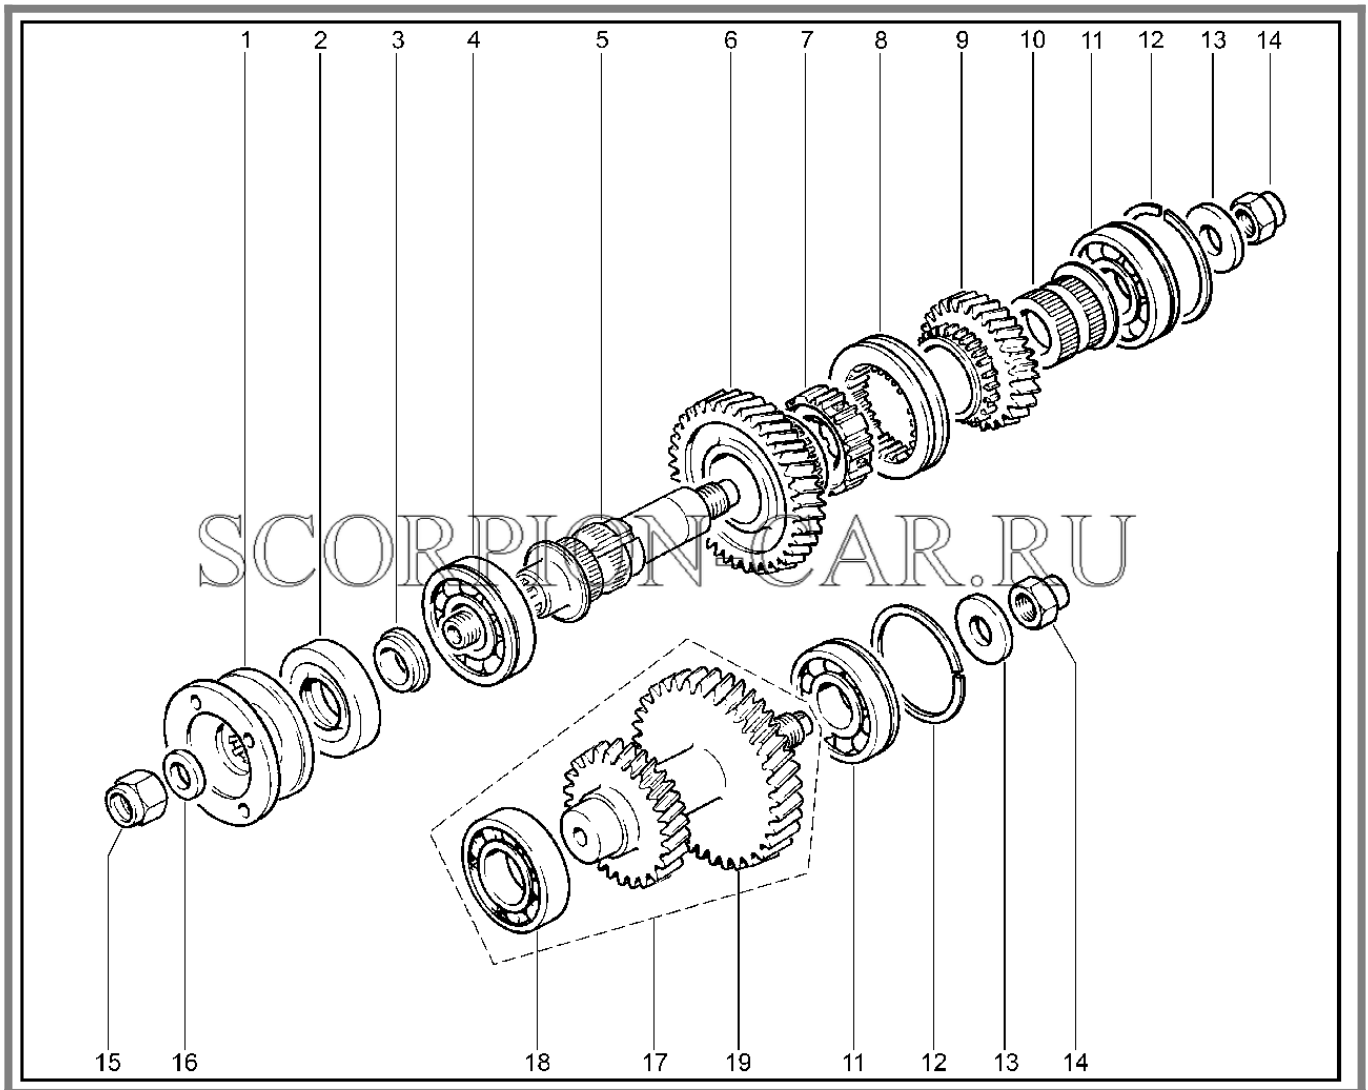

233110. ШЕСТЕРНИ РАЗДАТОЧНОЙ КОРОБКИ

№	Каталожный номер	Доп. номер	Наименование	Номер замены
1	21230-2201100-00	8450036689	Фланец	
2	21230-1802120-20	8450058502	Сальник	
3	21210-1802037-00	8450108788	Кольцо упорное	
4	21214-1802054-00	8450058069	Подшипник ведущего вала передний	
5	21210-1802025-00	8450108787	Вал ведущий раздаточной коробки	
6	21213-1802036-00	8450108786	Шестерня высшей передачи ведущего вала	
7	21010-1701119-00	8450108598	Ступица муфты синхронизатора	
8	21210-1802116-00	8450108795	Муфта включения передач