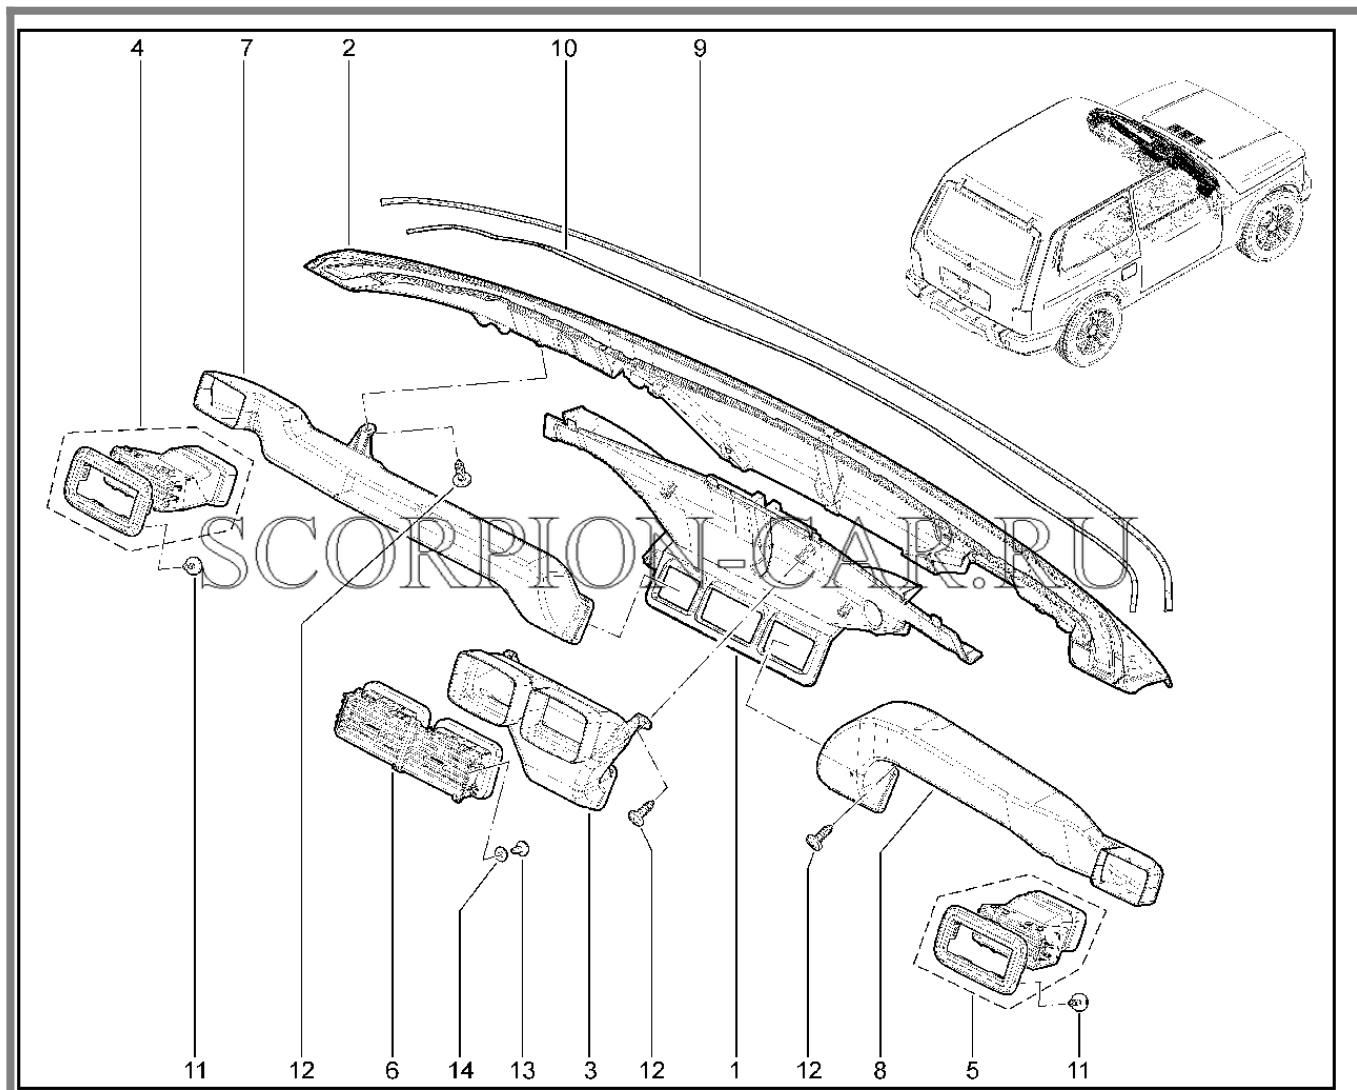

605010. Отопитель в сборе с 12.07.2019

№	Каталожный номер	Доп. номер	Наименование	Номер замены
1	8450082847		Воздуховод обогрева ветрового стекла, задняя часть	
2	8450082846		Воздуховод обогрева ветрового стекла, передняя часть	
3	8450082848		Корпус промежуточный центрального сопла вентиляции кузова	
4	8450082841		Сопло вентиляции кузова боковое левое в сборе	
5	8450082840		Сопло вентиляции кузова боковое правое в сборе