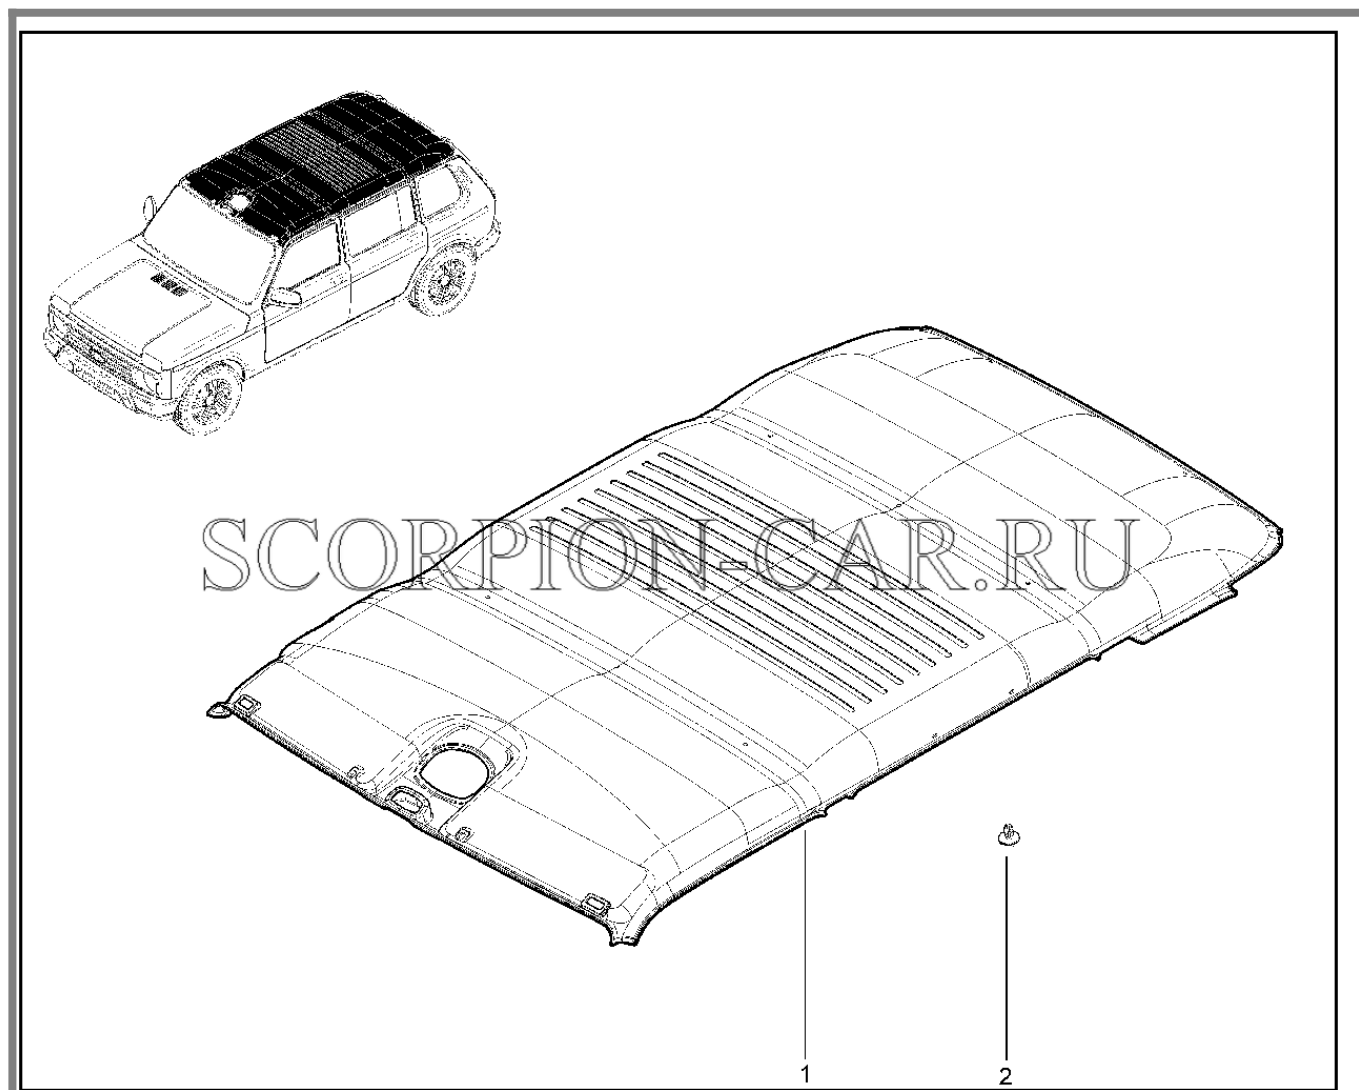

711020. Обивка крыши (2131)

№	Каталожный номер	Доп. номер	Наименование	Номер замены
1	8450082765		Обивка крыши в сборе	
1	8450083585		Обивка крыши	
2	21120-5702154-01	8450001726	Пистон	
2	8450032623		Пистон