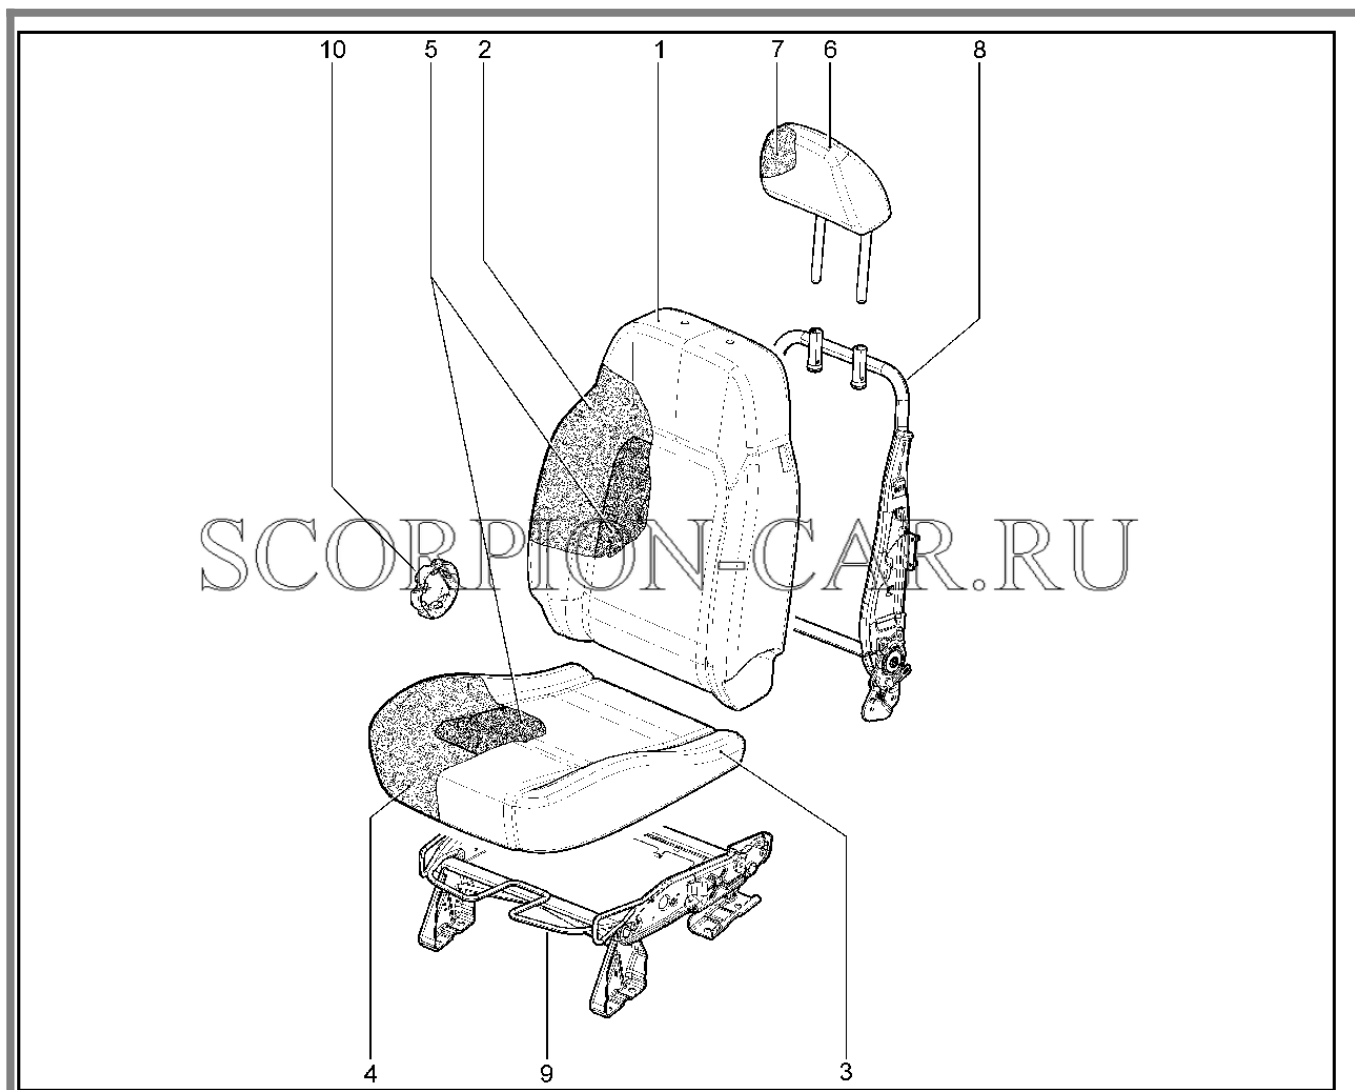

760310. Сиденье водителя (21214 и 2131 с 06.2019г.)

№	Каталожный номер	Доп. номер	Наименование	Номер замены
1	8450108672		Обивка спинки переднего сиденья	
1	8450108673		Обивка спинки переднего сиденья	
1	8450108674		Обивка спинки переднего сиденья	
1	8450108675		Обивка спинки переднего сиденья	
1	8450108676		Обивка спинки переднего сиденья	
1	8450108677		Обивка спинки переднего сиденья	
1	8450108695		Обивка спинки переднего сиденья	
1	8450108696		Обивка спинки переднего сиденья	

Каталог предоставлен сайтом scorpion-car.ru. При размещении каталога ссылка на страницу загрузки обязательна!