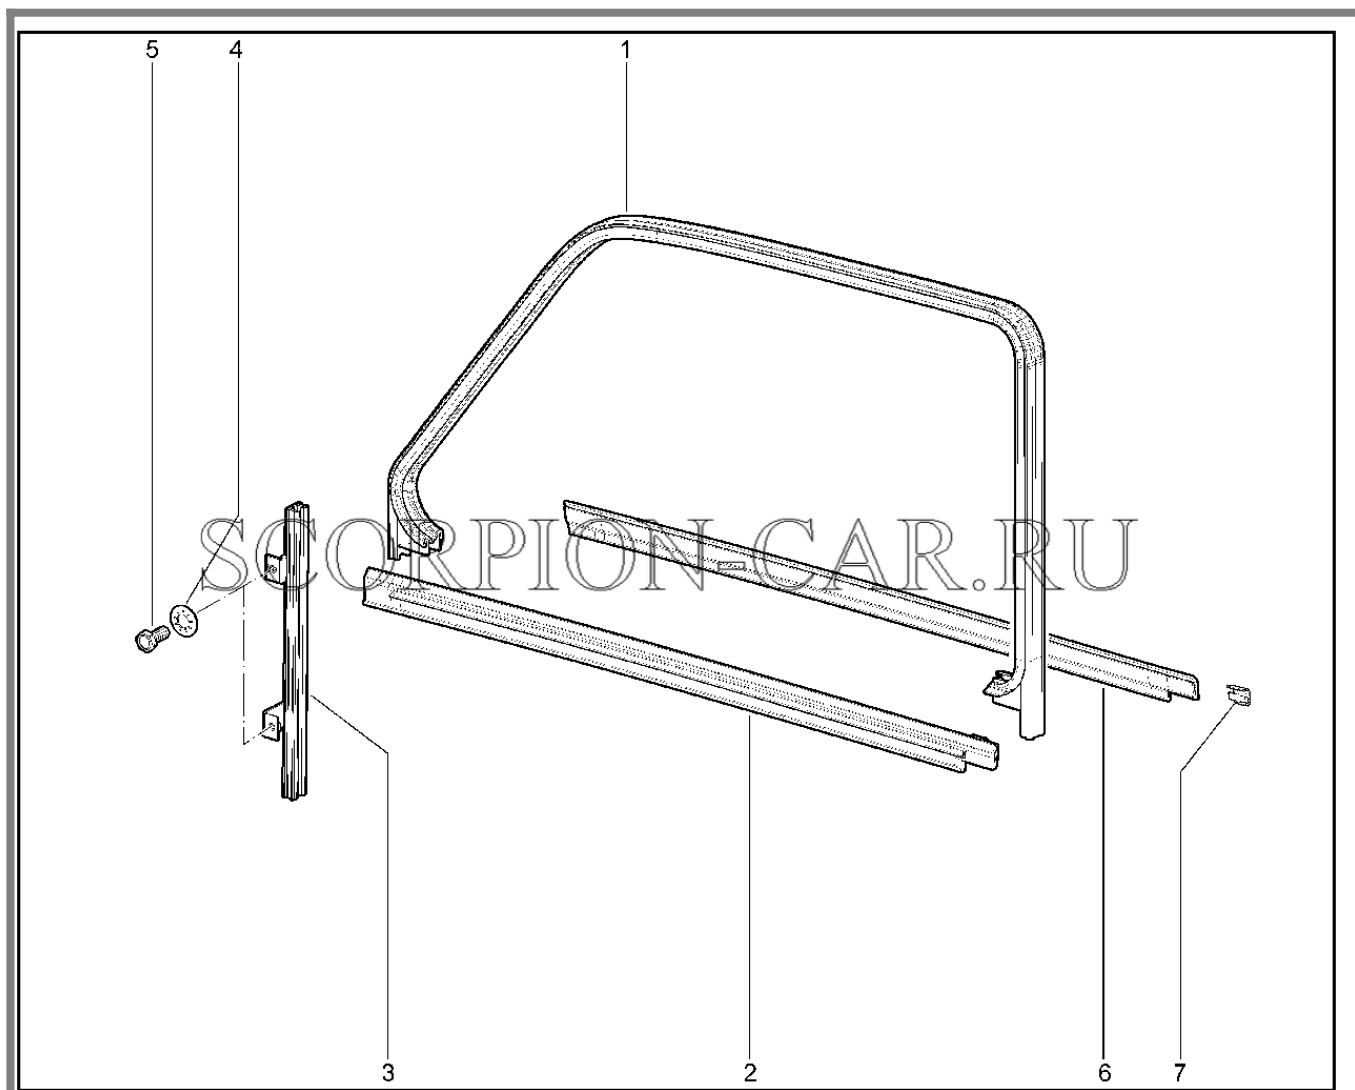

542010. УПЛОТНИТЕЛЬ ОПУСКНОГО СТЕКЛА ПЕРЕДНЕЙ ДВЕРИ

№	Каталожный номер	Доп. номер	Наименование	Номер замены
1	21213-6103298-00	8450057789	Уплотнитель стекла задн дв	
1	21214-6103298-00	8450075754	Уплотнитель опускающего стекла	
1	21214-6103299-00	8450075755	Уплотнитель опускающего стекла	
2	21214-6103320-00	8450075756	Уплотнитель опускающего стекла	
2	21214-6103321-00	8450075757	Уплотнитель опускающего стекла	
2	8450083582		Уплотнитель опускающего стекла внутренний правый	
2	8450083583		Уплотнитель опускающего стекла внутренний левый	

Каталог предоставлен сайтом scorpion-car.ru. При размещении каталога ссылка на страницу загрузки обязательна!