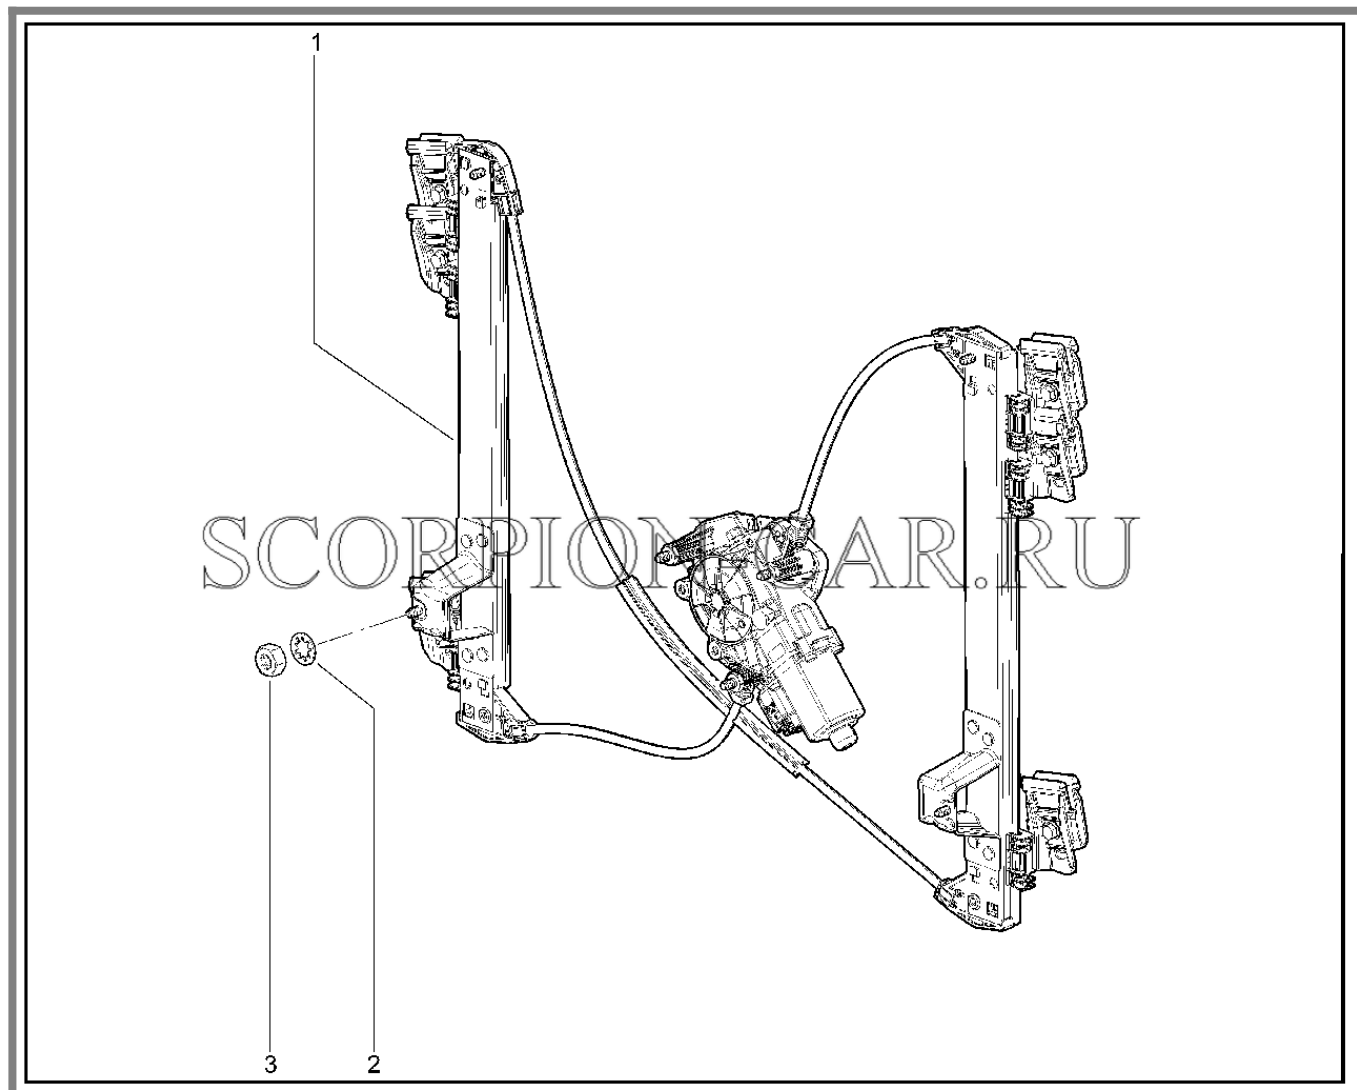

506510. ЭЛЕКТРОСТЕКЛОПОДЪЕМНИКИ

№	Каталожный номер	Доп. номер	Наименование	Номер замены
1	21214-6104008-00	8450075787	Электростеклоподъемник двери правый в сборе	
1	21214-6104009-00	8450075788	Электростеклоподъемник двери левый в сборе	
2	00001-0026053-71	8450001100	Шайба 6 стопорная	
3	00001-0058962-11	8450001091	Гайка м6 табл.10112