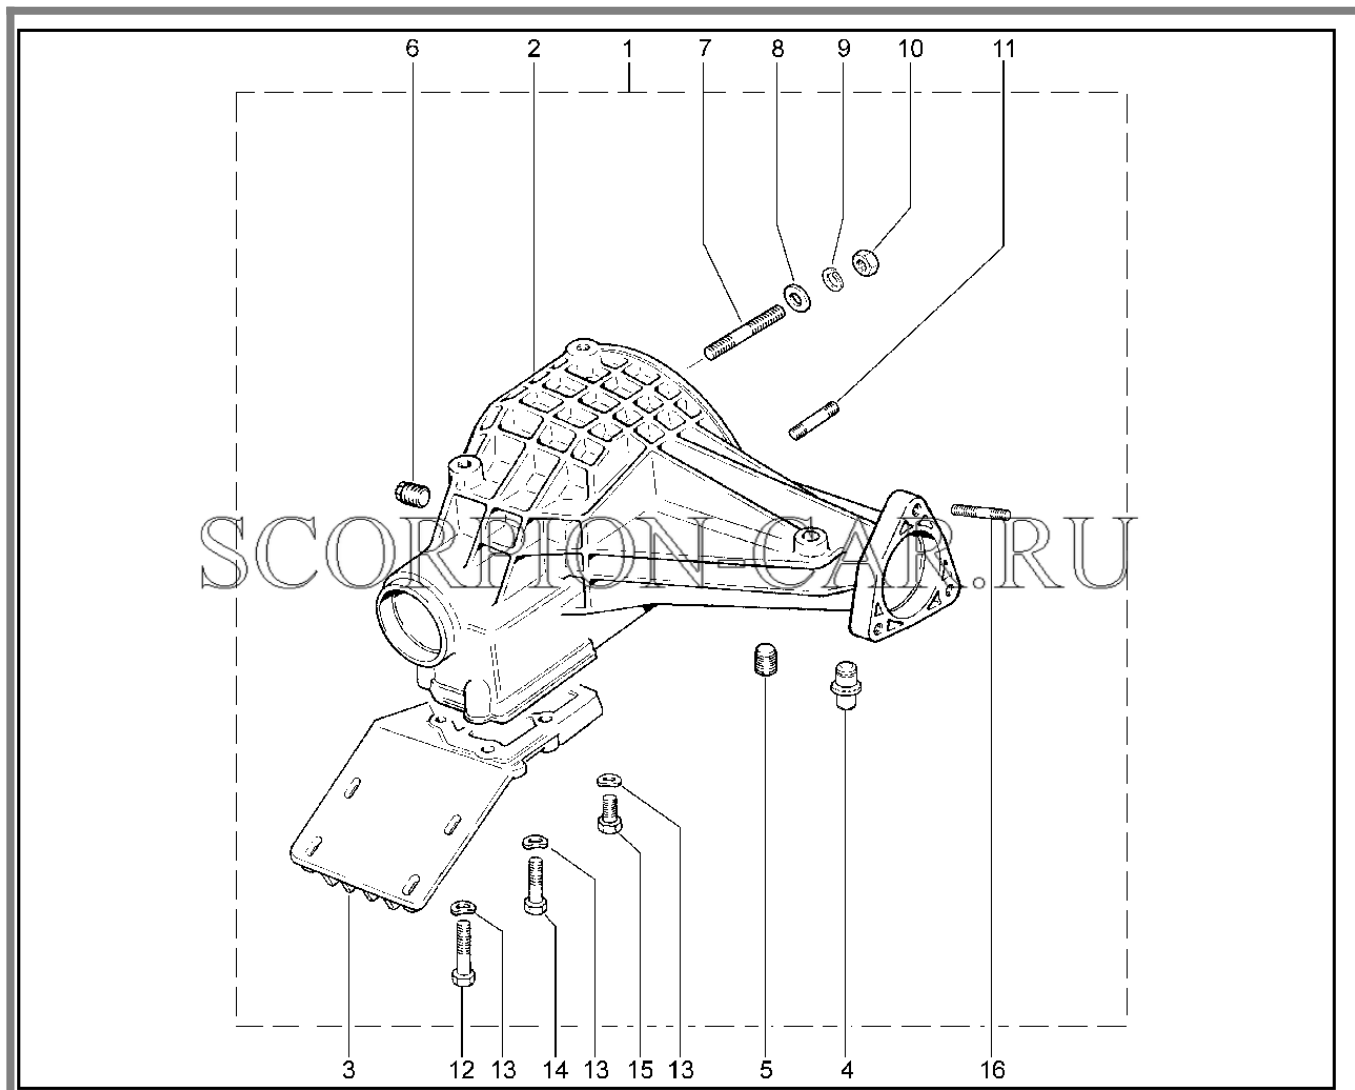

252110. Картер редуктора переднего моста

№	Каталожный номер	Доп. номер	Наименование	Номер замены
1	21217-2302010-00	8450108442	Редуктор переднего моста в сборе	
2	21236-2302015-00	8450108445	Картер переднего моста	
3	21230-2301014-10	8450108446	Крышка картера переднего моста нижняя	
4	21010-1700020-00	8450036690	Сапун	
5	21230-2401046-00	8450058531	Пробка магнитная	
6	21230-2401074-00	8450058534	Пробка резьбовая коническая	
7	00001-0035328-21	8450050171	Шпилька м12х1,25х40	
8	00001-0005200-01	8450001004	Шайба 12х22