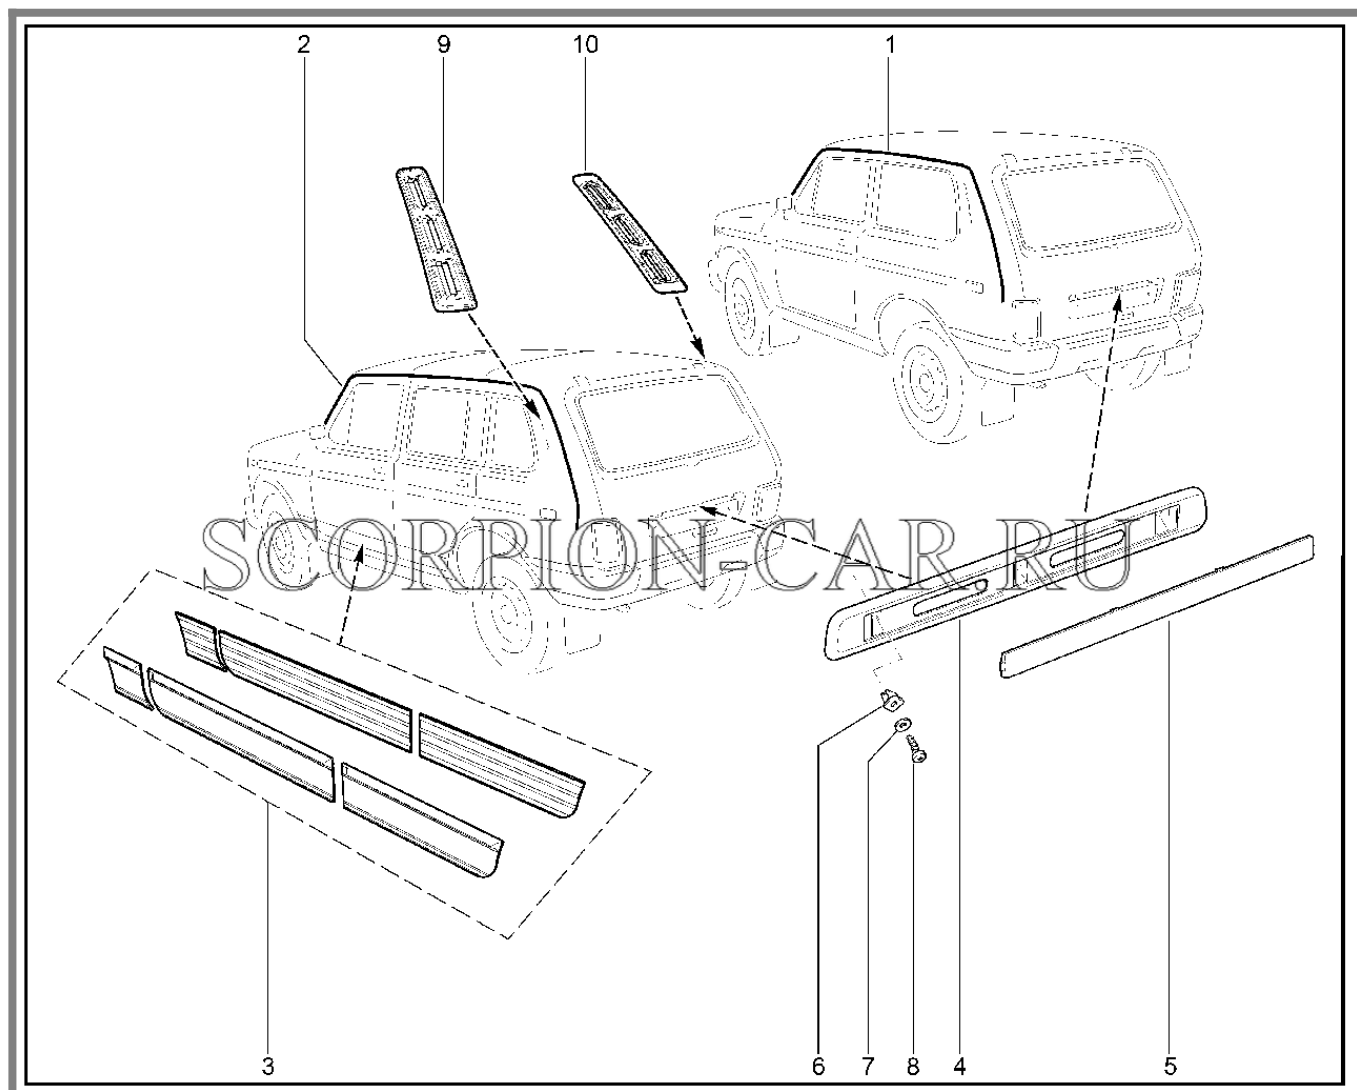

503110. Накладки облицовочные

№	Каталожный номер	Доп. номер	Наименование	Номер замены
1	21213-5003020-40	8450077641	Накладка облицовочная сточного желобка крыши правая	
1	21213-5003021-40	8450077642	Накладка облицовочная сточного желобка крыши левая	
2	21290-5003020-40	8450077643	Накладка облицовочная сточного желобка крыши правая	
2	21290-5003021-40	8450077644	Накладка облицовочная сточного желобка крыши левая	
3	21310-5003500-20	8450076722	Накладки дверей (комплект для автомобиля)	
3	21310-5003500-30	8450076723	Накладки дверей (комплект для автомобиля)(urban)	

Каталог предоставлен сайтом scorpion-car.ru. При размещении каталога ссылка на страницу [загрузки](#) обязательна!