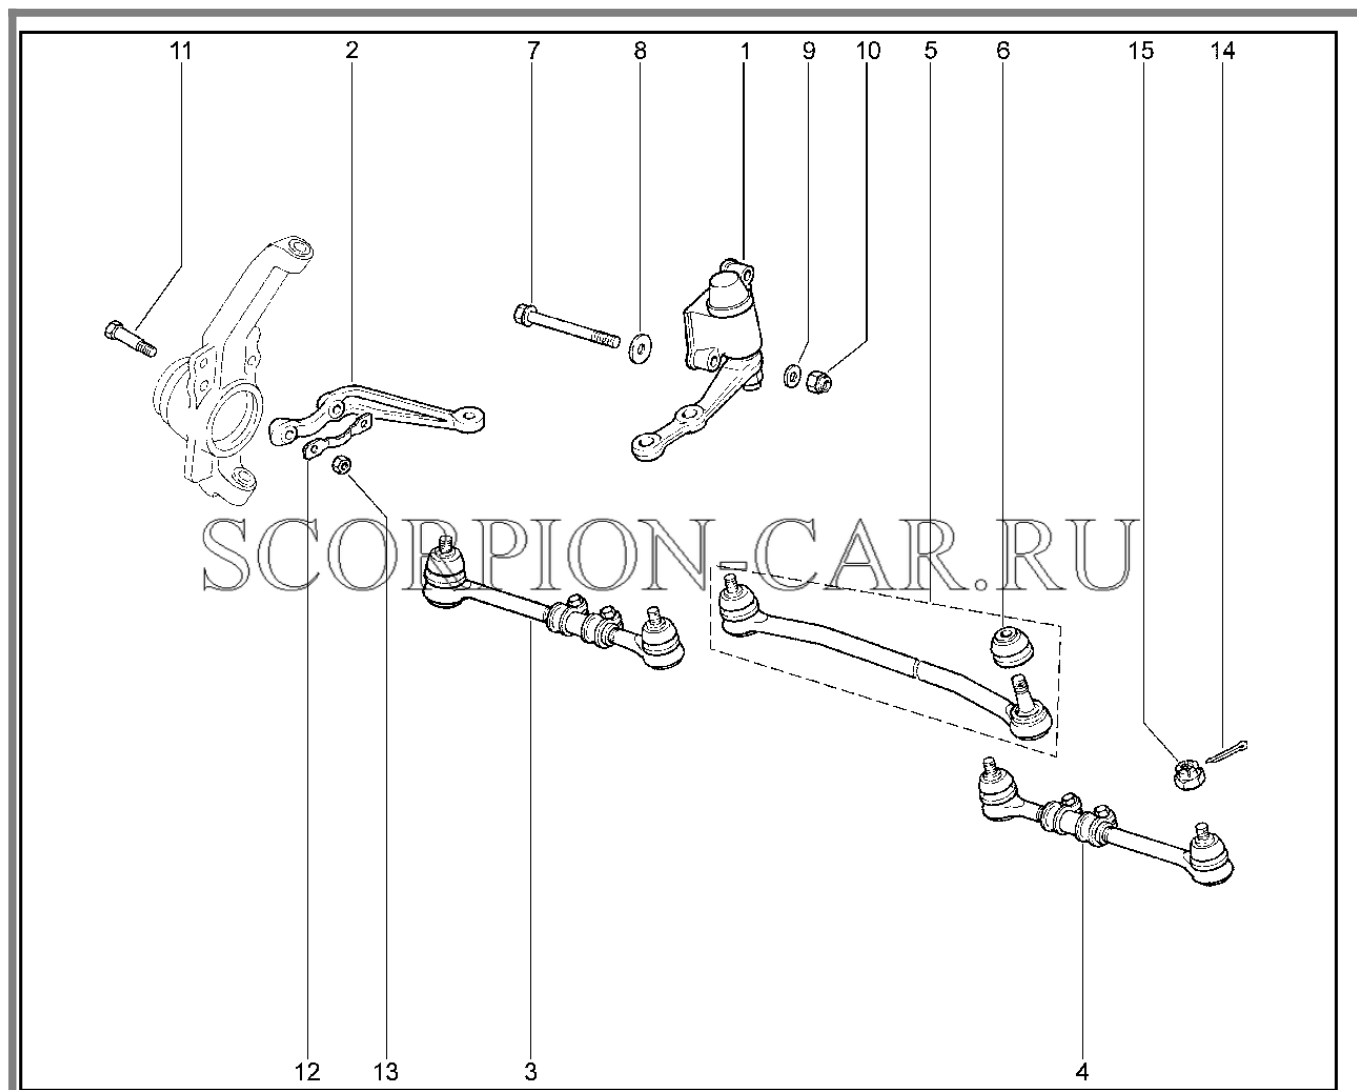

352110. Привод рулевой

№	Каталожный номер	Доп. номер	Наименование	Номер замены
1	21210-3403090-00	8450082116	Кронштейн крепления вала рулевого управления в сборе	
1	21230-3414080-00	8450082590	Рычаг маятниковый тяг рулевой трапеции с кронштейном в сборе	
2	21050-3401120-00	8450108145	Подшипник в сборе	
2	21230-3001030-00	8450108142	Рычаг поворотный правый	
2	21230-3001031-00	8450108143	Рычаг поворотный левый	
3	21050-3401126-00	8450053255	Подшипник	
3	21230-3414052-01	8450058613	Тяга крайняя правая	21230341405202
3	21230-3414052-02	8450075707	Тяга крайняя правая	21230341405201

Каталог предоставлен сайтом scorpion-car.ru. При размещении каталога ссылка на страницу [загрузки](#) обязательна!