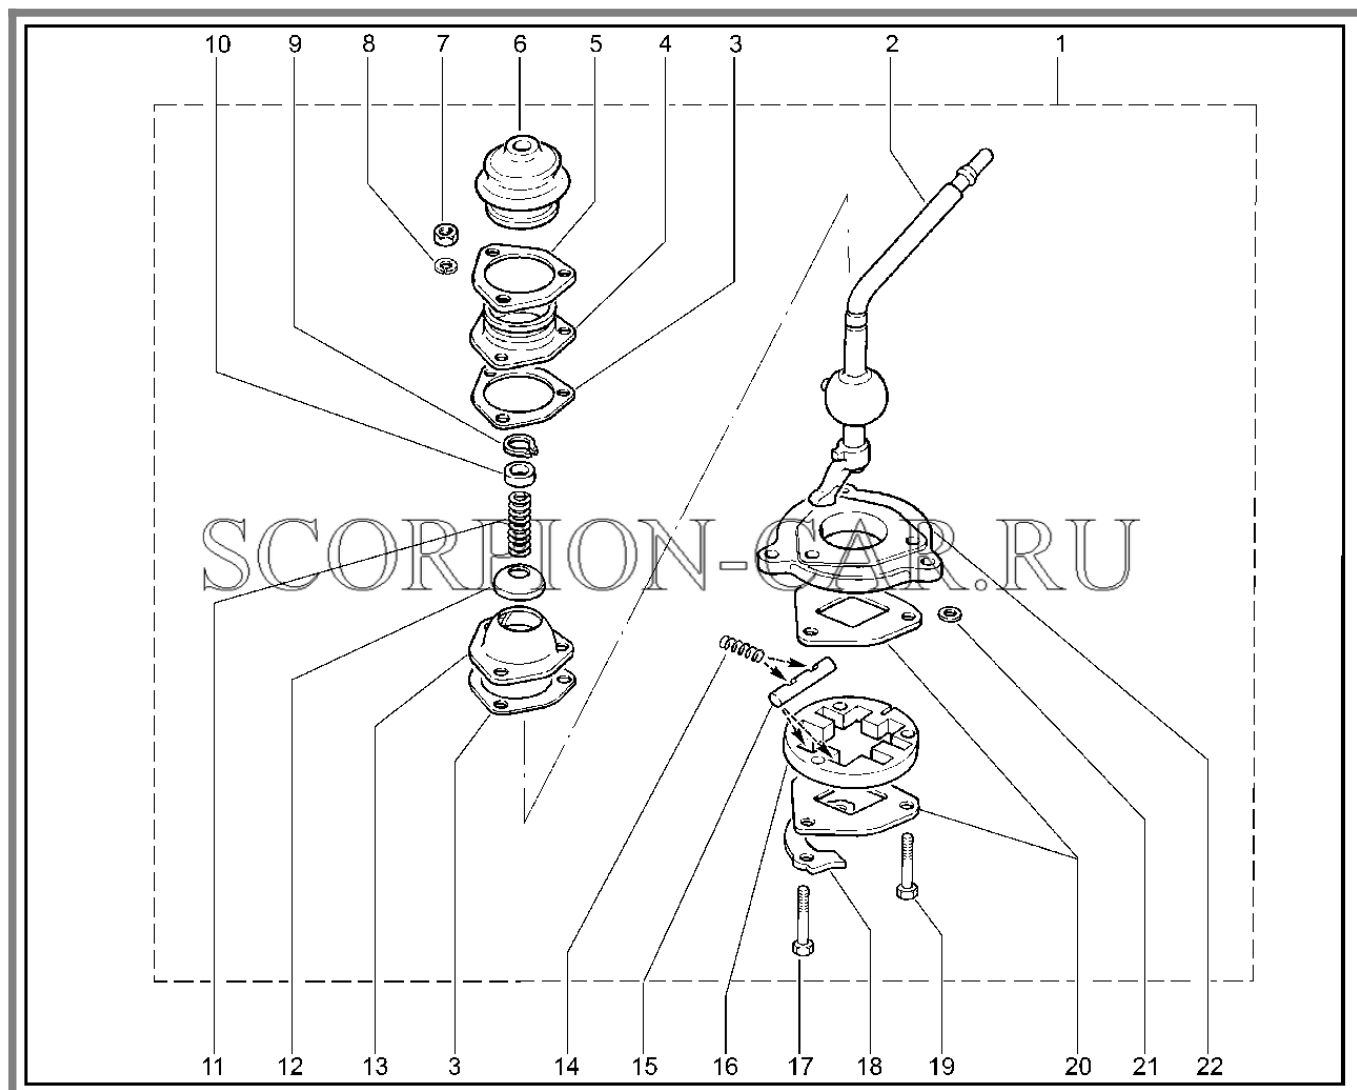

227110. Механизм выбора передач (детализировка)

№	Каталожный номер	Доп. номер	Наименование	Номер замены
1	21070-1703050-00	8450036541	Механизм выбора передач в сборе	
2	21070-1703080-00	8450108584	Рычаг переключения передач	
3	21070-1703089-03	8450053601	Прокладка	
4	21070-1703092-00	8450074524	Фланец	
5	21230-1703386-00	8450058492	Кольцо прижимное	
6	21010-1703096-00	8450052387	Чехол рычага	
7	00001-0058962-11	8450001091	Гайка м6	
8	00001-0005164-70	8450001046	Шайба 6	

Каталог предоставлен сайтом scorpion-car.ru. При размещении каталога ссылка на страницу загрузки обязательна!