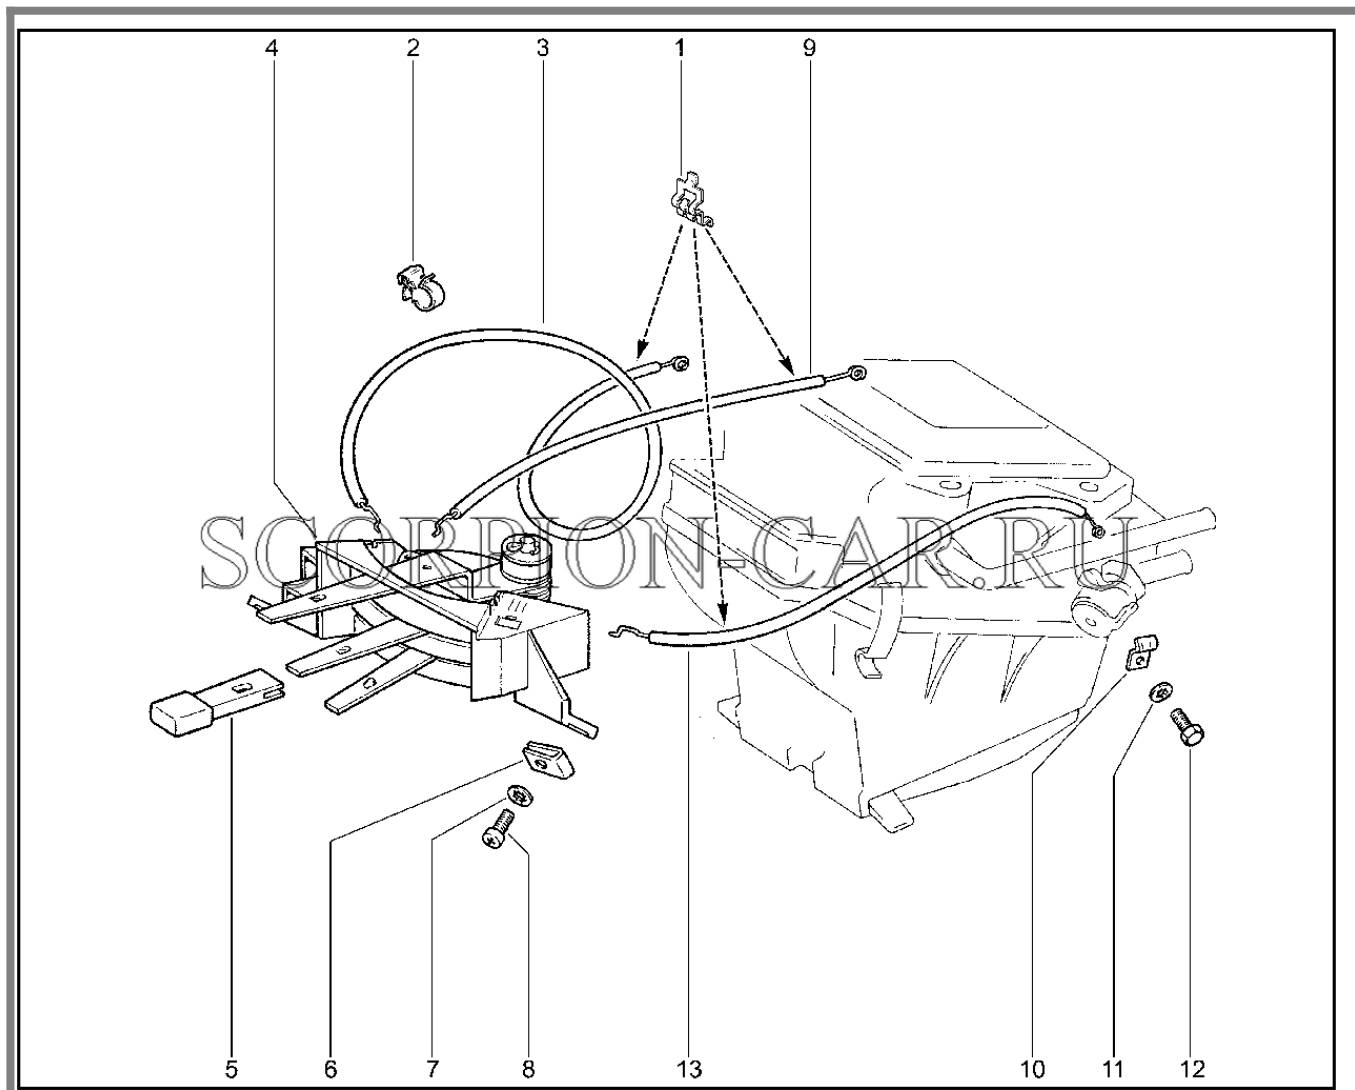

605110. Управление вентиляцией и отоплением

№	Каталожный номер	Доп. номер	Наименование	Номер замены
1	11180-8109135-00	8450082861	Скоба крепления тяг	
2	21010-3724322-00	8450082862	Скоба пружинная крепления проводов заднего пучка	
3	21080-8109164-01	8450054590	Тяга привода упр засл	
4	21213-8109020-00	8450057853	Рычаги управл	
5	21050-8109044-00	8450053461	Рукоятка рычагов упр	
6	21010-8109143-00	8450001887	Гайка пружинная	
7	00001-0026055-71	8450001779	Шайба 8 стопорная	
8	21030-8109142-00	8450053153	Винт