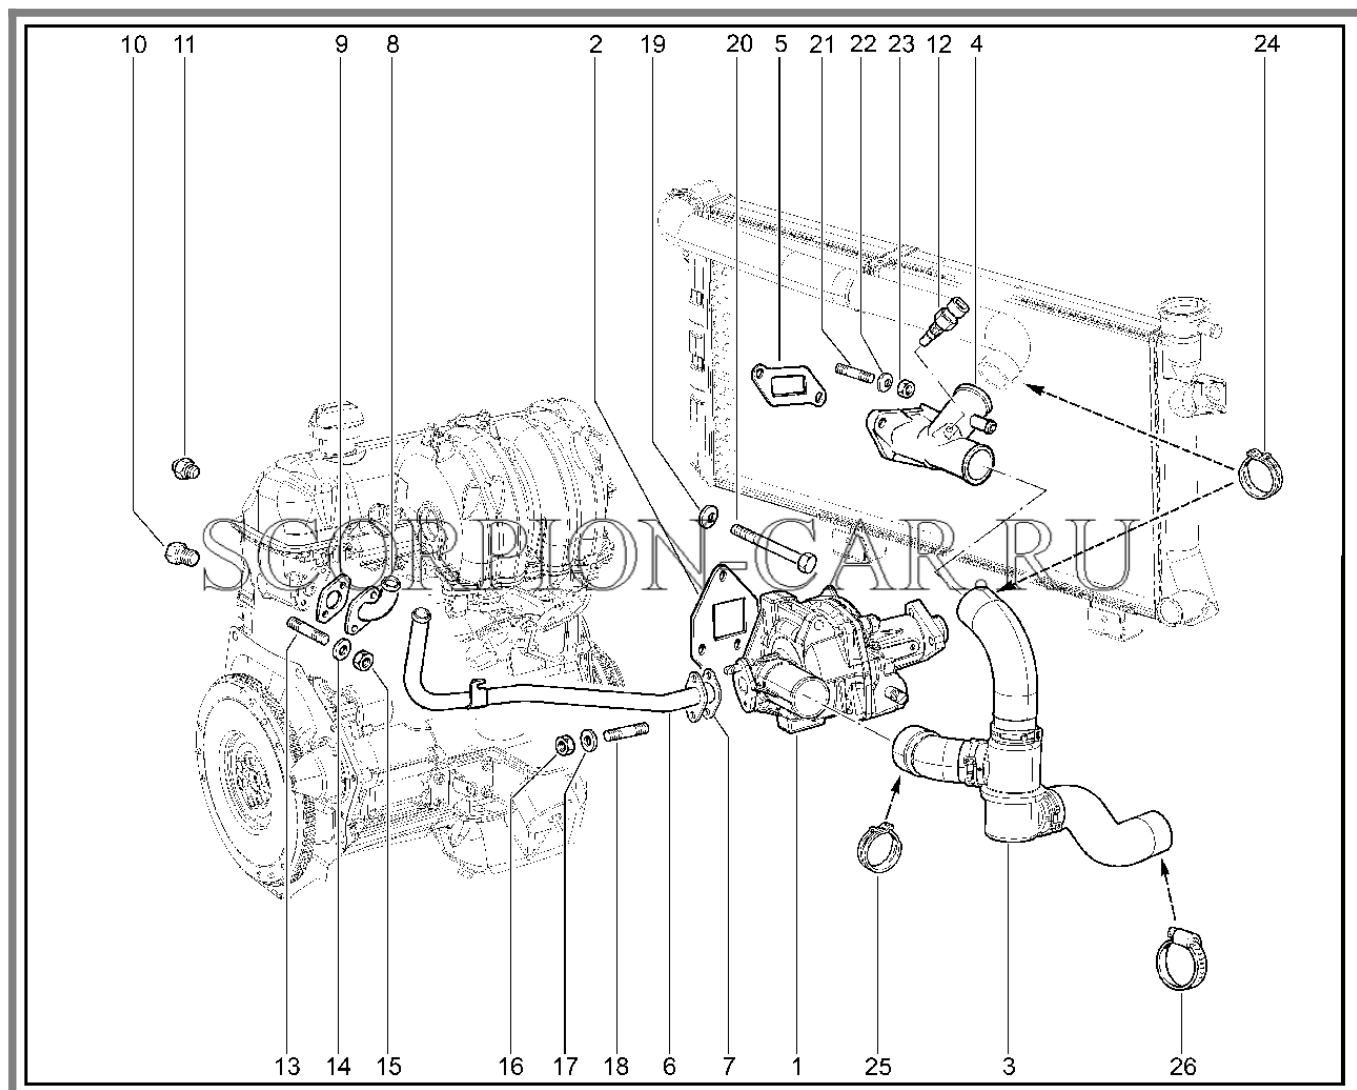

162110. Насос водяной и трубопроводы

№	Каталожный номер	Доп. номер	Наименование	Номер замены
1	21214-1307010-30	8450079004	Насос водяной в сборе	
2	21070-1307048-00	8450053581	Прокладка водяного насоса	
2	21070-1307048-01	8450079025	Прокладка	
3	21213-1300040-10	8450076885	Термостат в сборе	
4	21073-1303014-10	8450037133	Патрубок отводящий	
5	21214-1303017-00	8450058046	Прокладка	
6	21070-1303018-10	8450079040	Труба отводящая радиатора отопителя в сборе	
7	21214-1303033-00	8450058048	Прокладка