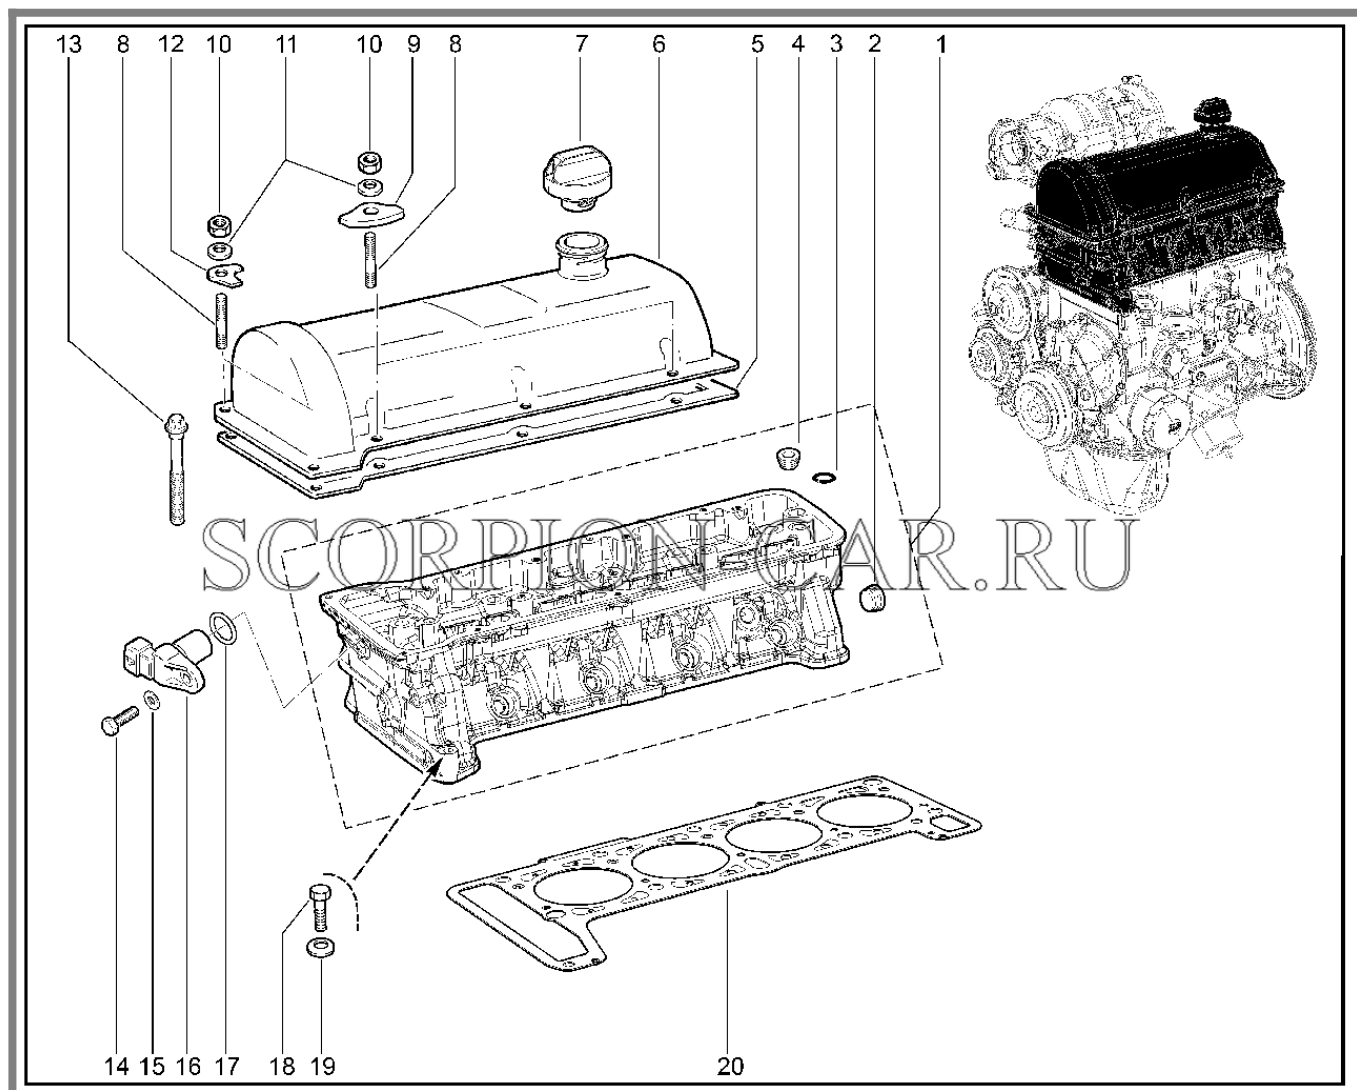

115110. Головка блока цилиндров

№	Каталожный номер	Доп. номер	Наименование	Номер замены
1	21214-1003011-30	8450037173	Головка цилиндров без шпилек в сборе (с направляющими втулками, без клапанов и валов распределительных)	
2	00001-0002699-50	8450050023	Пробка м28х1,5 коническая	
3	21010-1007035-00	8450052222	Кольцо стопорное направляющей втулки клапана	
4	00001-0002699-50	8450050023	Пробка м28х1,5 коническая	
5	21010-1003270-00	8450052186	Прокладка	
6	21214-1003260-10	8450037175	Крышка головки блока цилиндров	

Каталог предоставлен сайтом scorpion-car.ru. При размещении каталога ссылка на страницу загрузки обязательна!