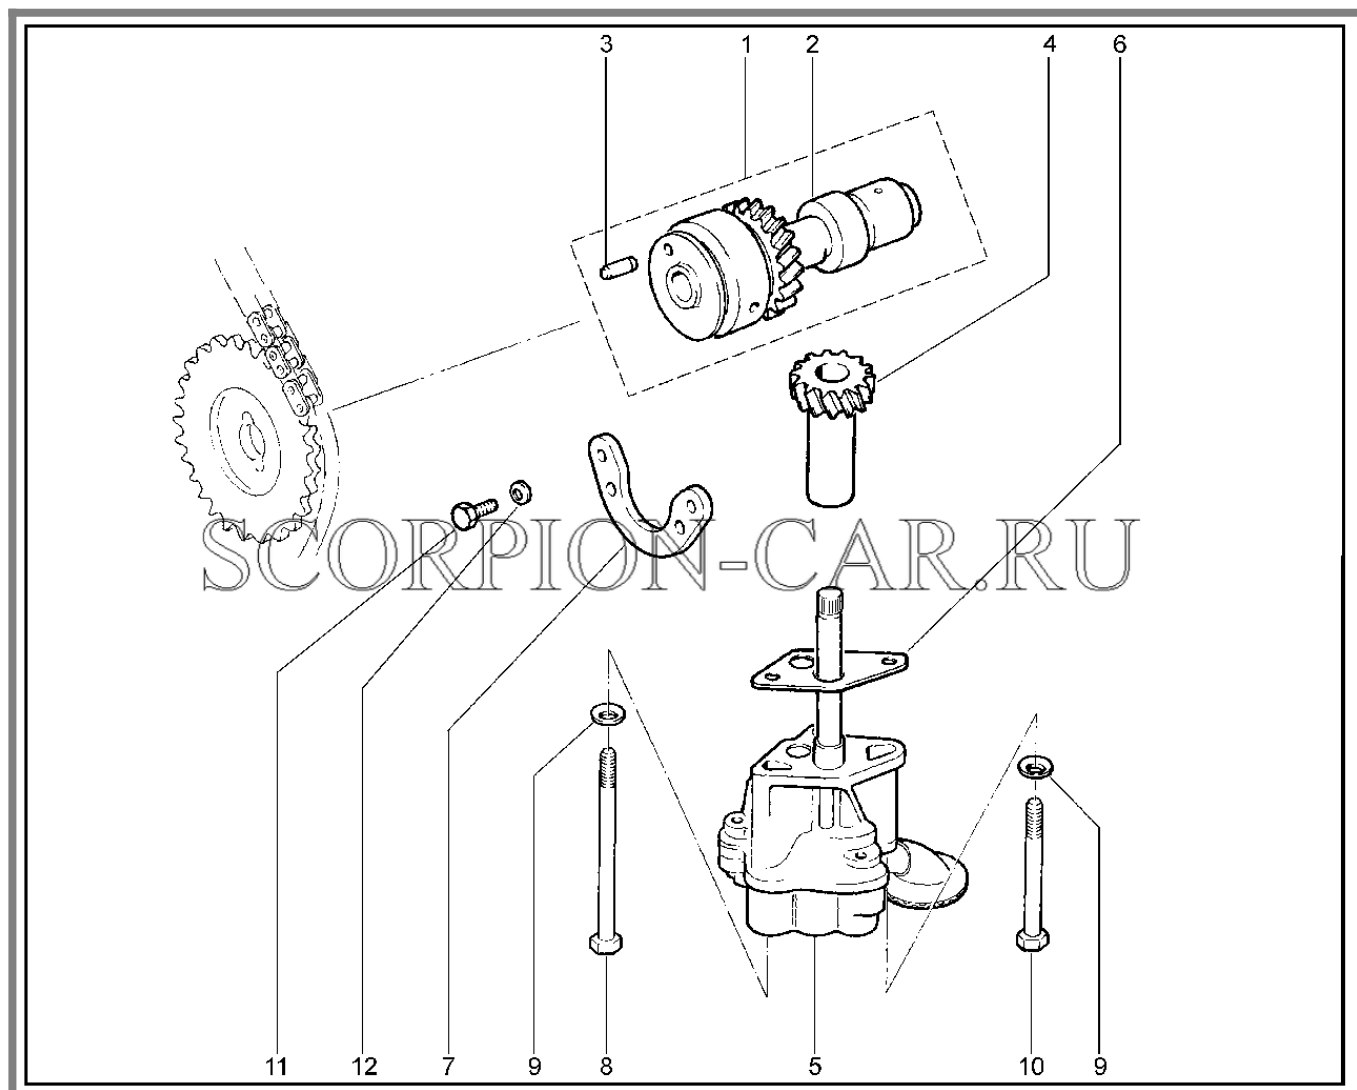

150110. Насос масляный и привод

№	Каталожный номер	Доп. номер	Наименование	Номер замены
1	21214-1011235-00	8450079037	Валик привода масляного насоса в сборе	
3	21010-1006016-00	8450078570	Штифт установочный	
4	21213-1011228-20	8450079036	Шестерня привода масляного насоса	
5	21210-1011010-00	8450057115	Насос масляный	
6	21070-1011021-01	8450053569	Прокладка масляного насоса	
7	21010-1006018-00	8450079033	Фланец упорный распредвала	
8	00001-0060454-20	8450077595	Болт м8х110	
9	00001-0011980-73	8450001029	Шайба 8 пружинная	

Каталог предоставлен сайтом scorpion-car.ru. При размещении каталога ссылка на страницу загрузки обязательна!