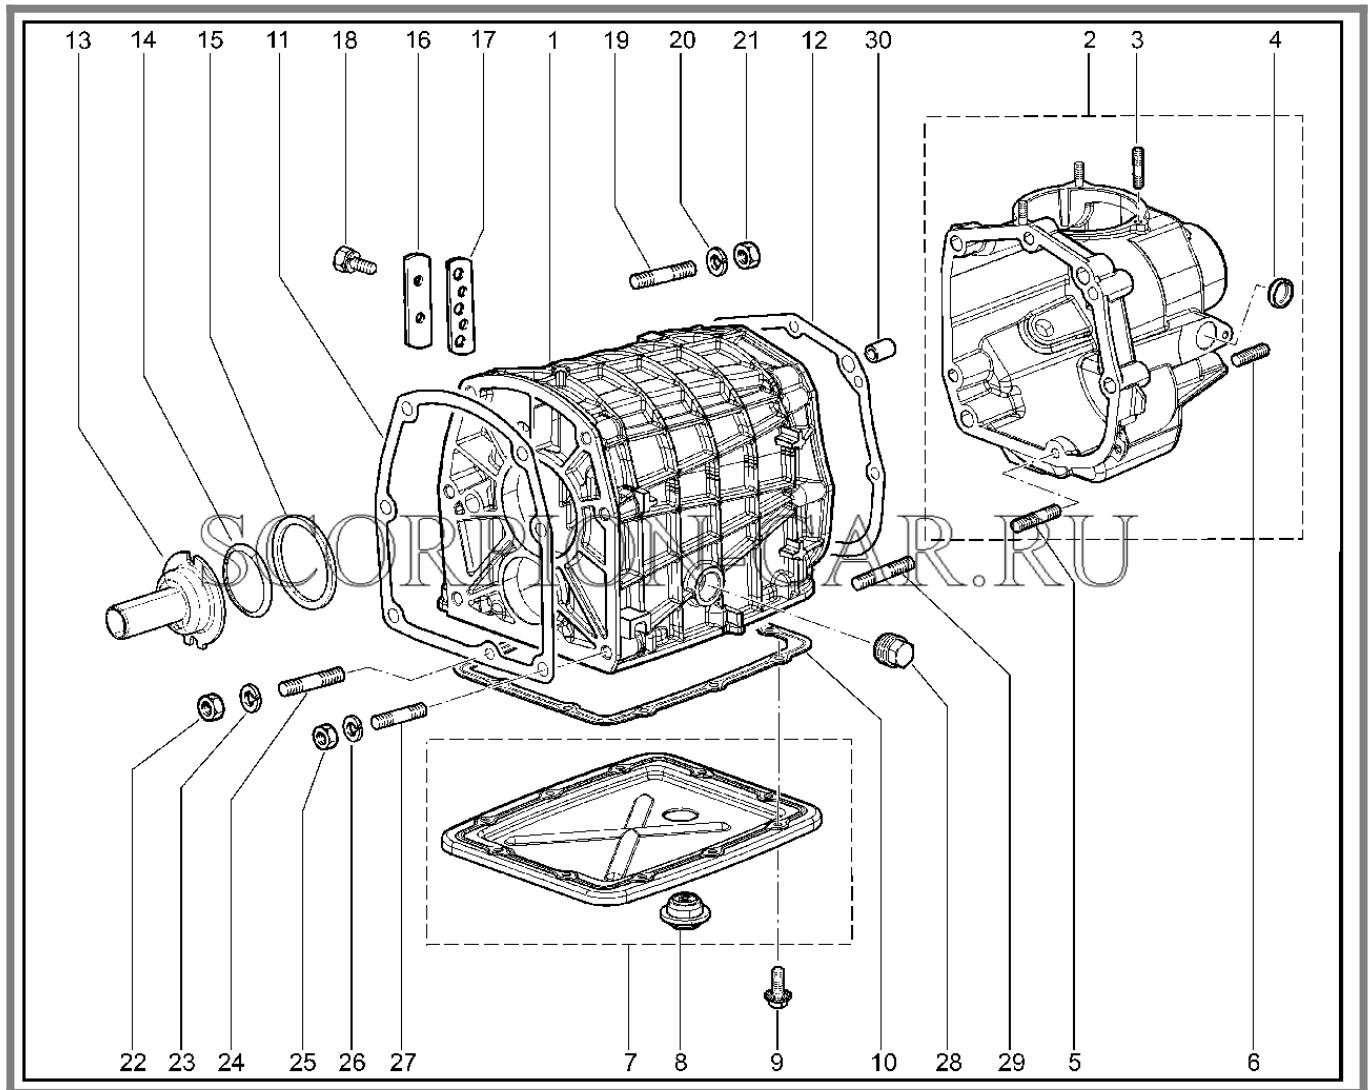

221110. Картер коробки передач

№	Каталожный номер	Доп. номер	Наименование	Номер замены
1	21230-1701015-00	8450108561	Картер коробки передач	
2	21210-1702010-20	8450108582	Крышка задняя	
3	00001-0035410-21	8450050174	Шпилька м6х18	
4	21210-1702182-00	8450057144	Заглушка	
5	00001-0035434-21	8450050179	Шпилька м8х28	
6	21010-1001101-00	8450052184	Шпилька	
7	21230-1701020-00	8450108562	Крышка коробки передач нижняя	
8	21230-2401046-00	8450058531	Пробка магнитная	
9	00001-0038364-29	8450003733	Болт м6х16 табл.10364	

Каталог предоставлен сайтом scorpion-car.ru. При размещении каталога ссылка на страницу загрузки обязательна!