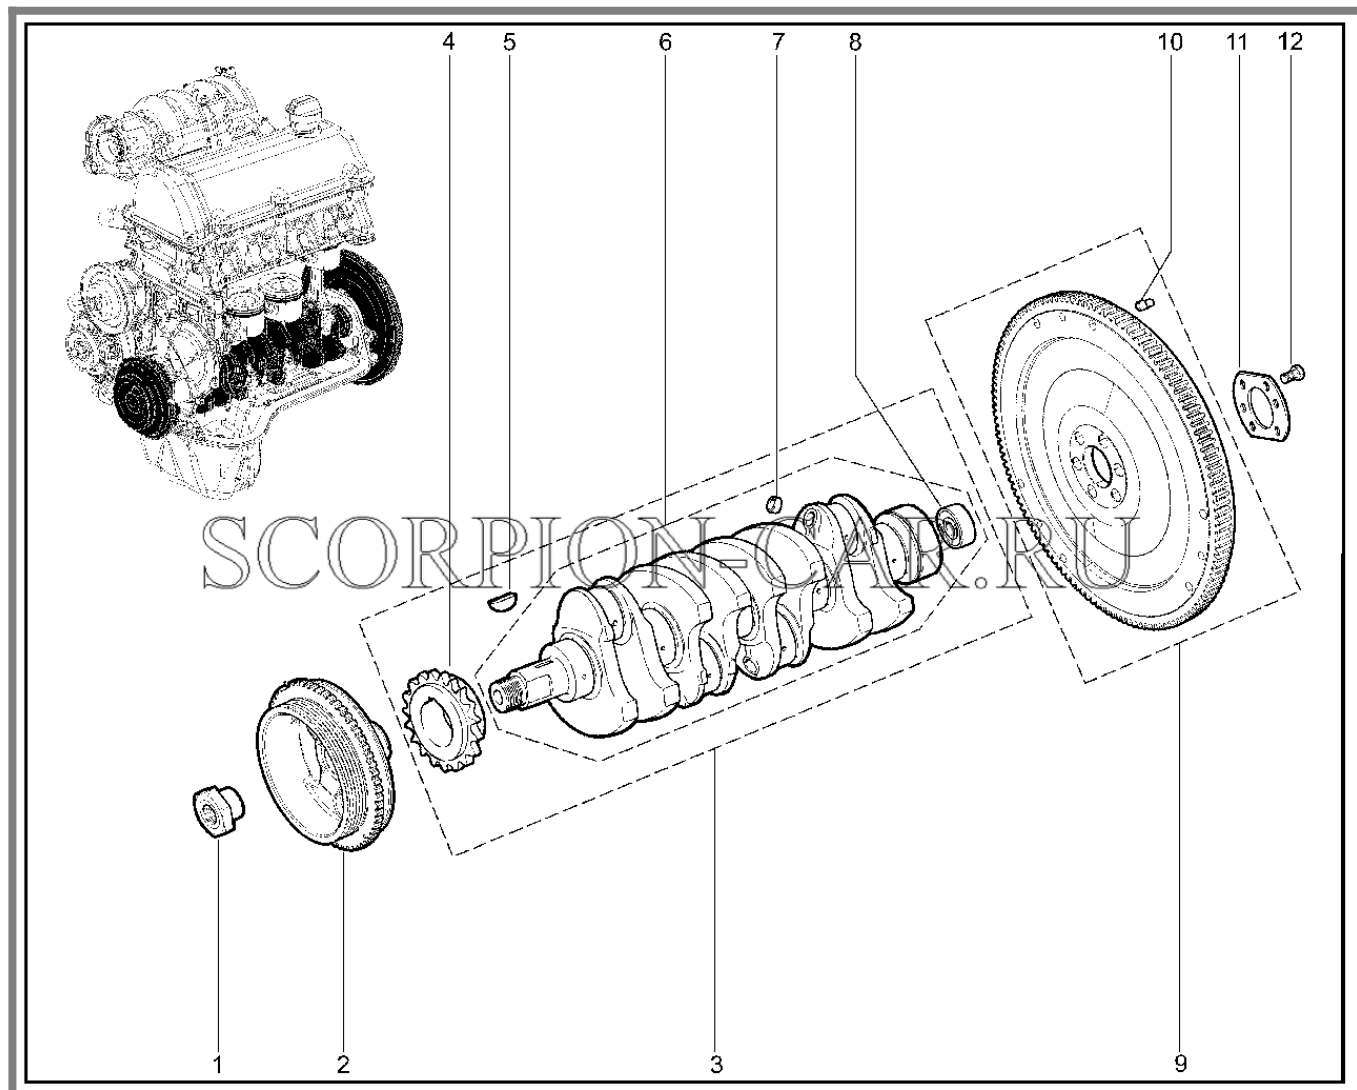

112210. Вал коленчатый для комплектации с КУ

№	Каталожный номер	Доп. номер	Наименование	Номер замены
1	21050-1005054-00	8450074517	Гайка вала коленчатого	
2	21214-1005060-50	8450076078	Шкив вала коленчатого	
3	21230-1005012-00	8450037676	Вал коленчатый в сборе	
4	21230-1005030-00	8450079088	Звездочка вала коленчатого	
5	00001-0002059-20	8450079104	Шпонка сегментная	
6	21213-1005015-00	8450037162	Вал коленчатый	
7	00001-0043282-01	8450050219	Заглушка 10 чашечная	
8	21010-1701031-00	8450052346	Подшипник	
8	21010-1701031-01	8450037129	Подшипник	

Каталог предоставлен сайтом scorpion-car.ru. При размещении каталога ссылка на страницу загрузки обязательна!