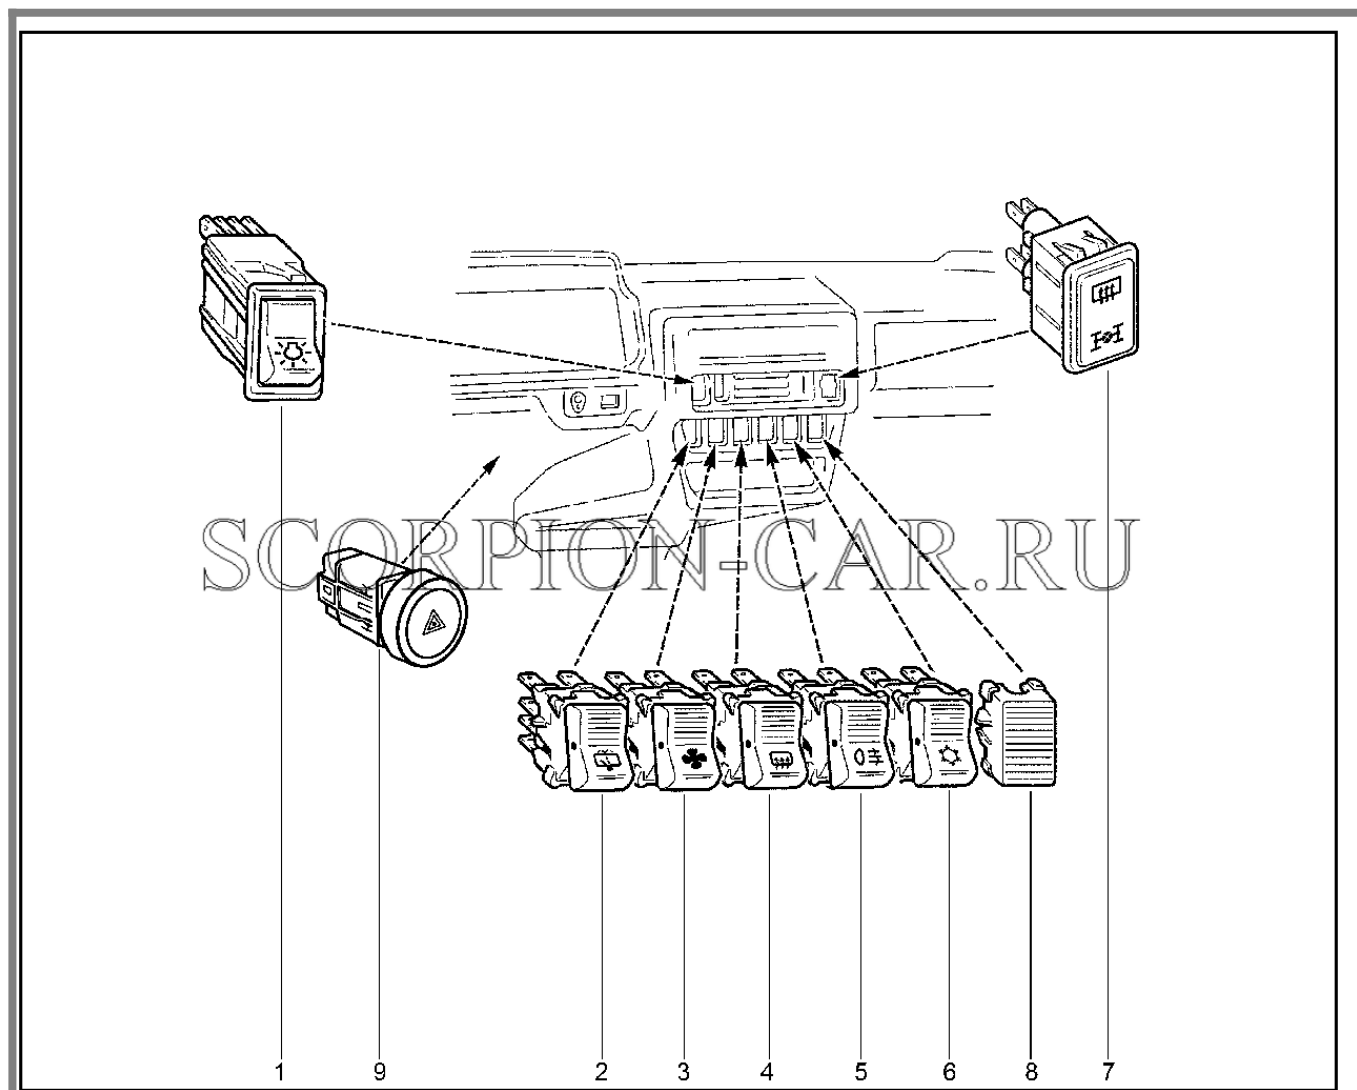

821110. Переключатели

№	Каталожный номер	Доп. номер	Наименование	Номер замены
1	21080-3709600-11	8450054267	Переключатель наружного освещения	
2	21040-3709612-01	8450053170	Переключатель очистителя заднего стекла	
3	21214-3709608-00	8450058178	Переключатель отопителя	
4	21214-3709607-00	8450058177	Переключатель обогрева заднего стекла	
5	21060-3709609-11	8450053519	Переключатель задних противотуманных фонарей	
6	21214-3709060-00	8450074714	Переключатель кондиционера	
7	21214-3803010-00	8450058216	Табло световое	

Каталог предоставлен сайтом scorpion-car.ru. При размещении каталога ссылка на страницу загрузки обязательна!