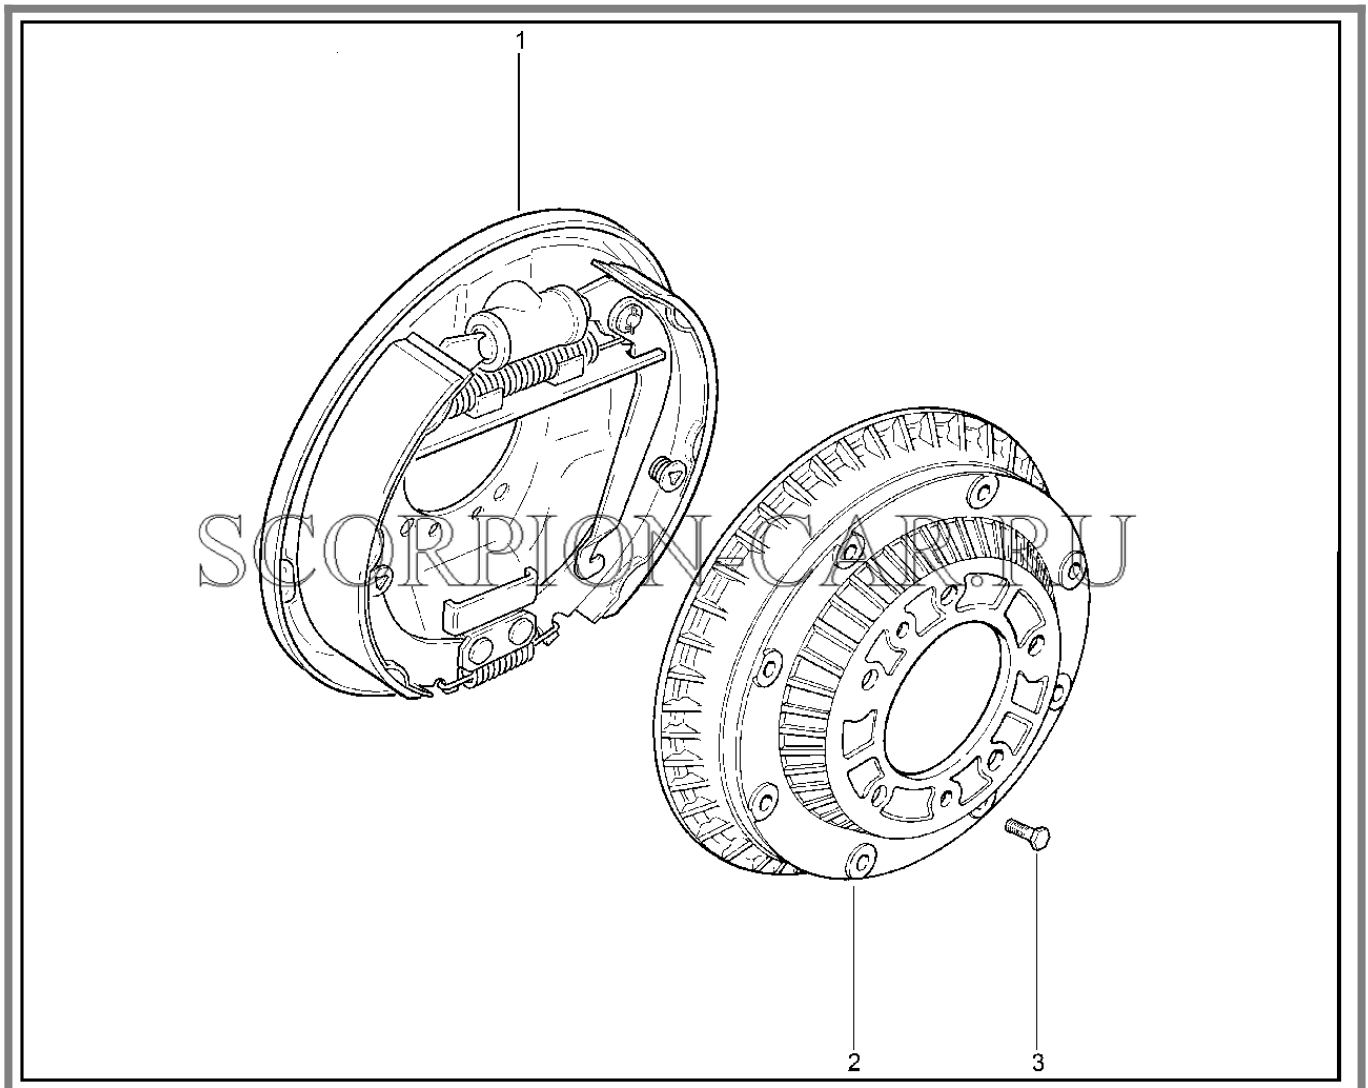

343110. Тормоза задние в сборе

№	Каталожный номер	Доп. номер	Наименование	Номер замены
1	21210-3502010-20	8450057297	Тормоз задний правый	
1	21210-3502011-20	8450057298	Тормоз задний левый	
2	21210-3502070-00	8450108068	Барaban тормозной задних колес	
3	21210-3502078-00	8450057300	Болт