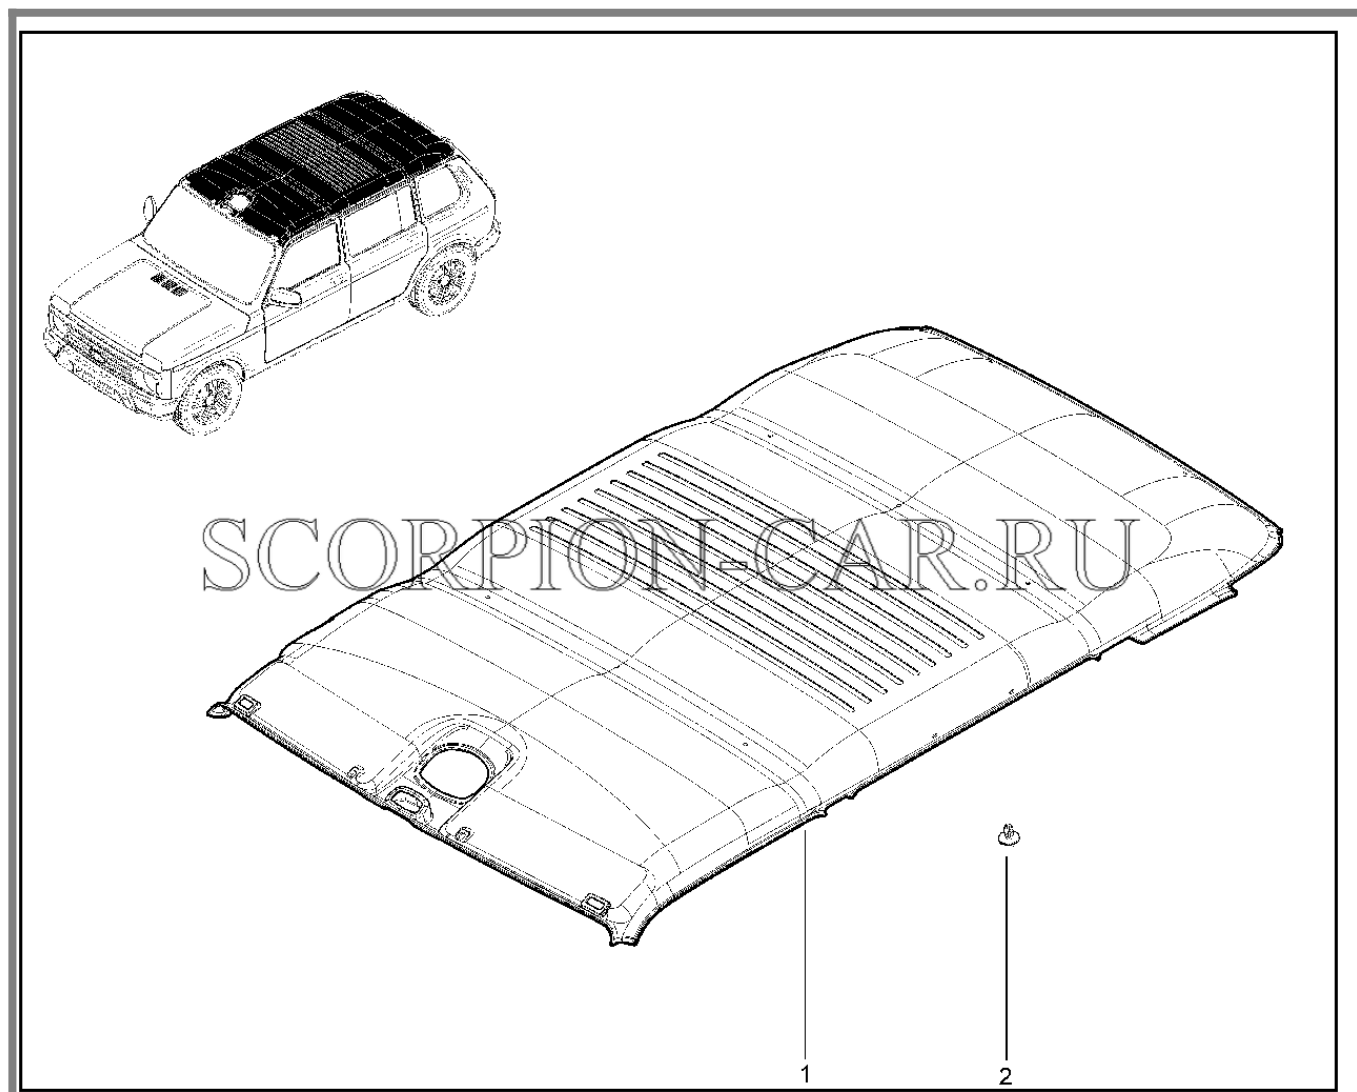

572110. Обивка крыши (2131)

№	Каталожный номер	Доп. номер	Наименование	Номер замены
1	8450082765		Обивка крыши в сборе	
1	8450083585		Обивка крыши	
2	21120-5702154-01	8450001726	Пистон	
2	8450032623		Пистон