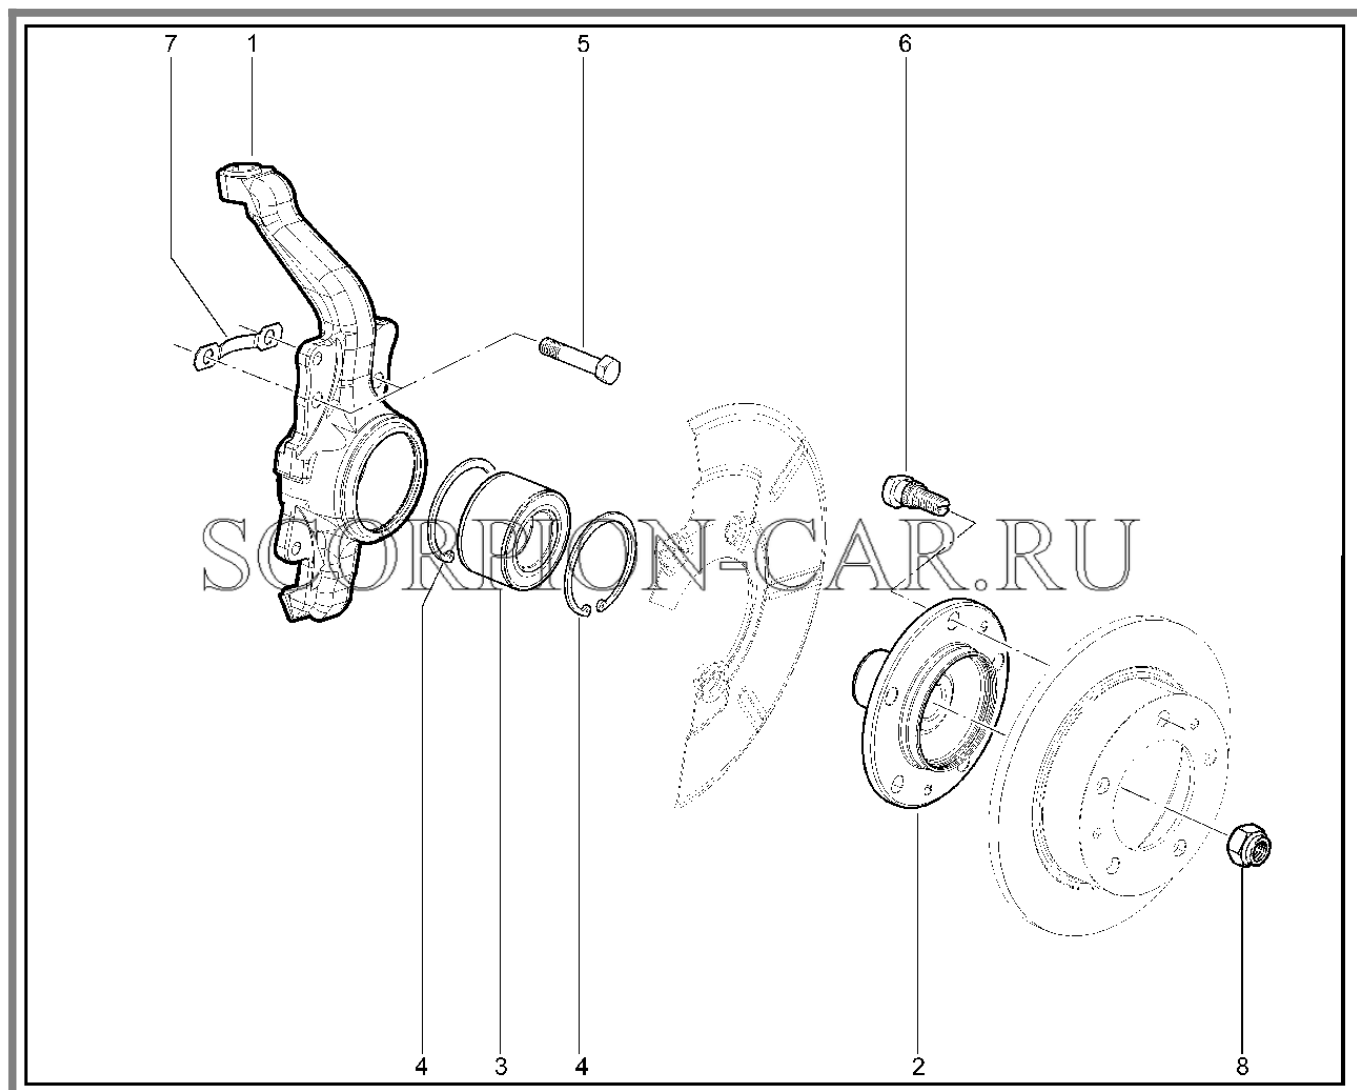

330110. Кулаки поворотные и ступицы

№	Каталожный номер	Доп. номер	Наименование	Номер замены
1	21214-3001014-10	8450073678	Кулак поворотный правый	
1	21214-3001015-10	8450073679	Кулак поворотный левый	
2	21214-3103015-00	8450073680	Ступица переднего колеса	
3	21214-3103020-01	8450075732	Подшипник ступицы	
4	21214-3103032-00	8450075303	Кольцо стопорное	
5	21210-3001037-00	8450057266	Болт	
6	21210-3103039-00	8450057274	Болт	
7	21210-3001040-00	8450057267	Пластина стопорная болтов поворотного кулака