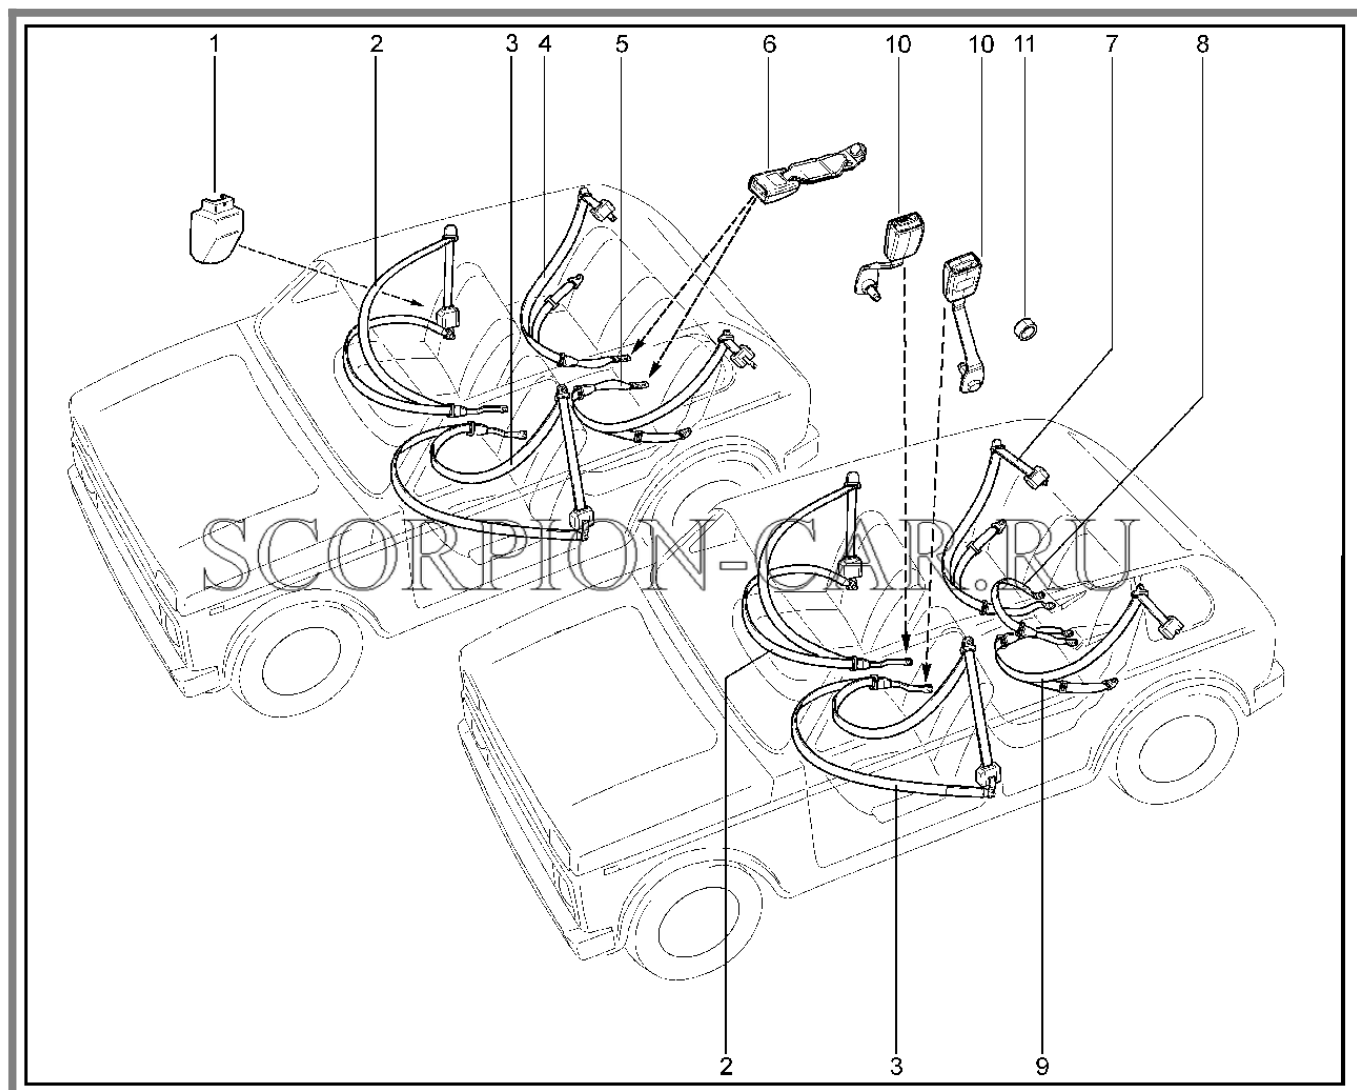

550110. Ремни безопасности

№	Каталожный номер	Доп. номер	Наименование	Номер замены
1	21214-8217154-00	8450058307	Кожух катушки переднего ремня безопасности	
2	21210-8217008-20	8450057533	Ремень безопасности передний правый (комплект)	
2	21214-8217010-00	8450058304	Ремень безопасности передний правый (комплект)	
2	8450082717		Ремень безопасности 1-го ряда	
3	21214-8217011-10	8450058305	Ремень безопасности передний левый (комплект)	
3	21214-8217011-20	8450058306	Ремень безопасности передний левый (комплект)