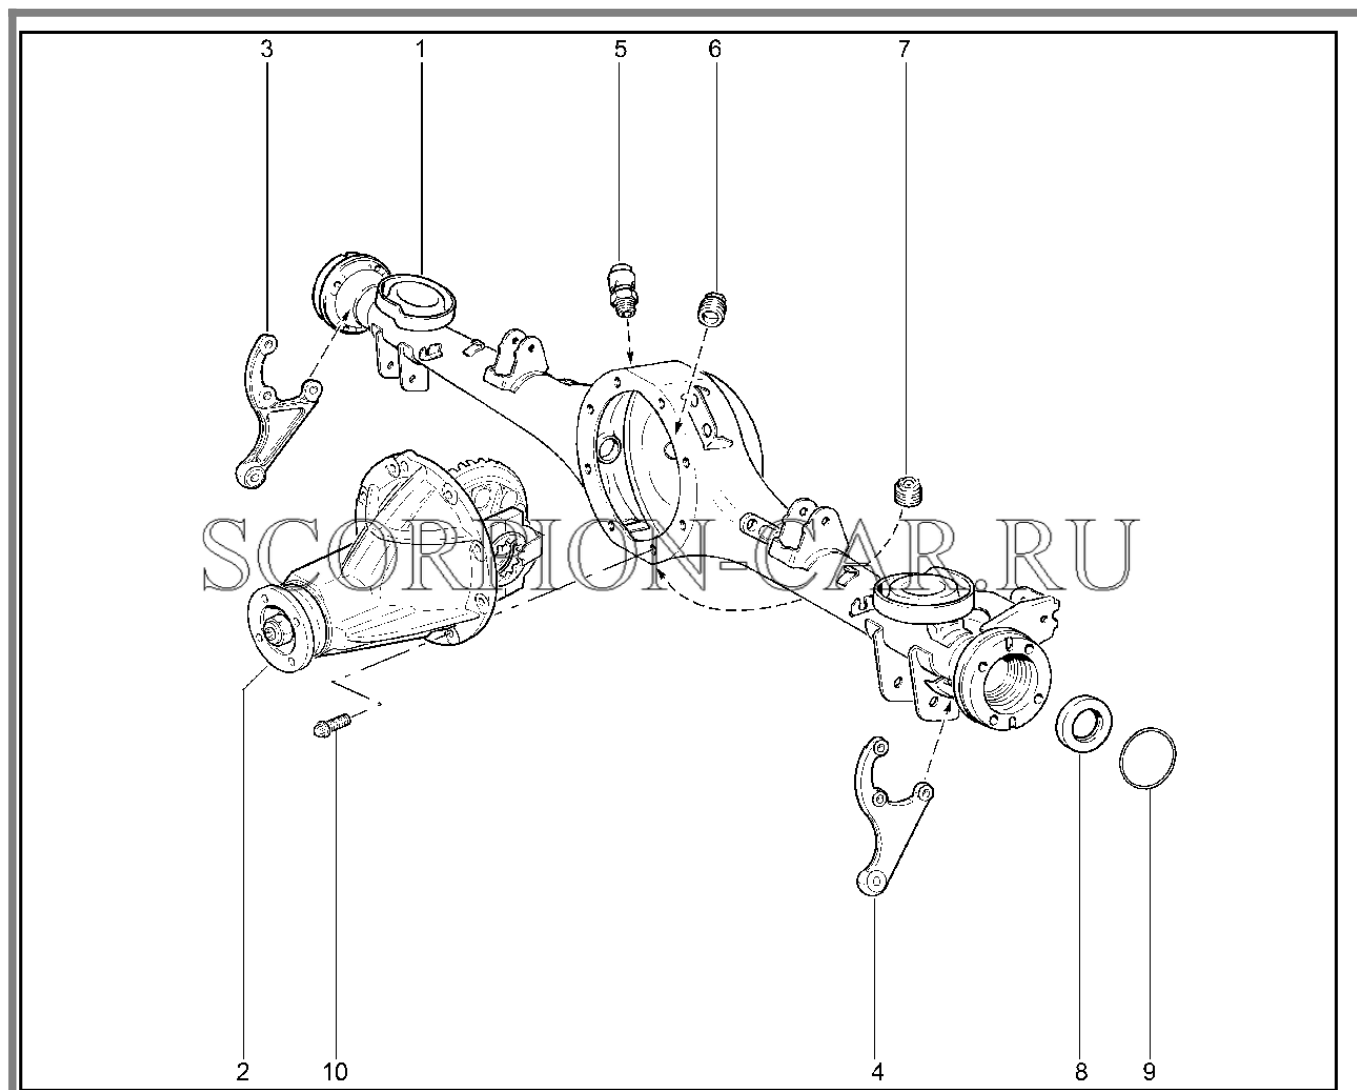

255110. Балка заднего моста и редуктор

№	Каталожный номер	Доп. номер	Наименование	Номер замены
1	21214-2401010-10	8450083656	Балка заднего моста в сборе	
2	21230-2402010-02	8450108483	Редуктор заднего моста в сборе	
3	21230-2915560-01	8450058579	Кронштейн крепления амортизатора нижний правый	
4	21230-2915561-01	8450058582	Кронштейн крепления амортизатора нижний левый	
5	21010-2401050-01	8450080583	Сапун	
6	21230-2401074-00	8450058534	Пробка резьбовая коническая	
7	21230-2401046-00	8450058531	Пробка магнитная	
8	21100-2301034-00	8450055156	Сальник полуоси правый в сборе	

Каталог предоставлен сайтом scorpion-car.ru. При размещении каталога ссылка на страницу загрузки обязательна!