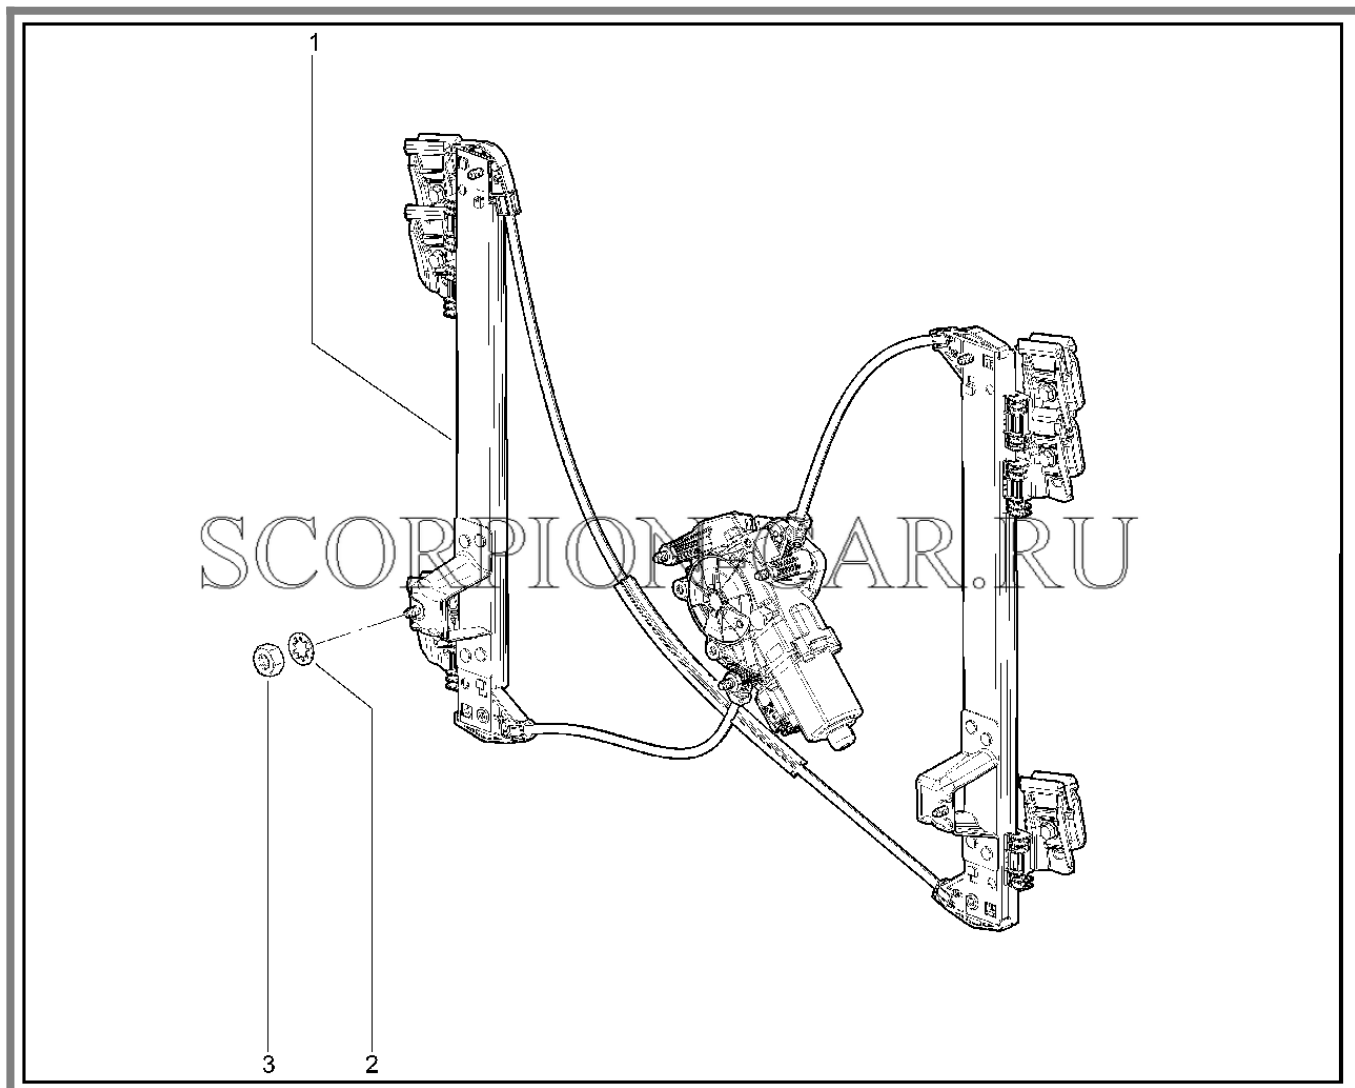

473110. Электростеклоподъемники передних дверей

№	Каталожный номер	Доп. номер	Наименование	Номер замены
1	21214-6104008-00	8450075787	Электростеклоподъемник двери правый в сборе	
1	21214-6104009-00	8450075788	Электростеклоподъемник двери левый в сборе	
2	00001-0026053-71	8450001100	Шайба 6 стопорная	
3	00001-0058962-11	8450001091	Гайка м6