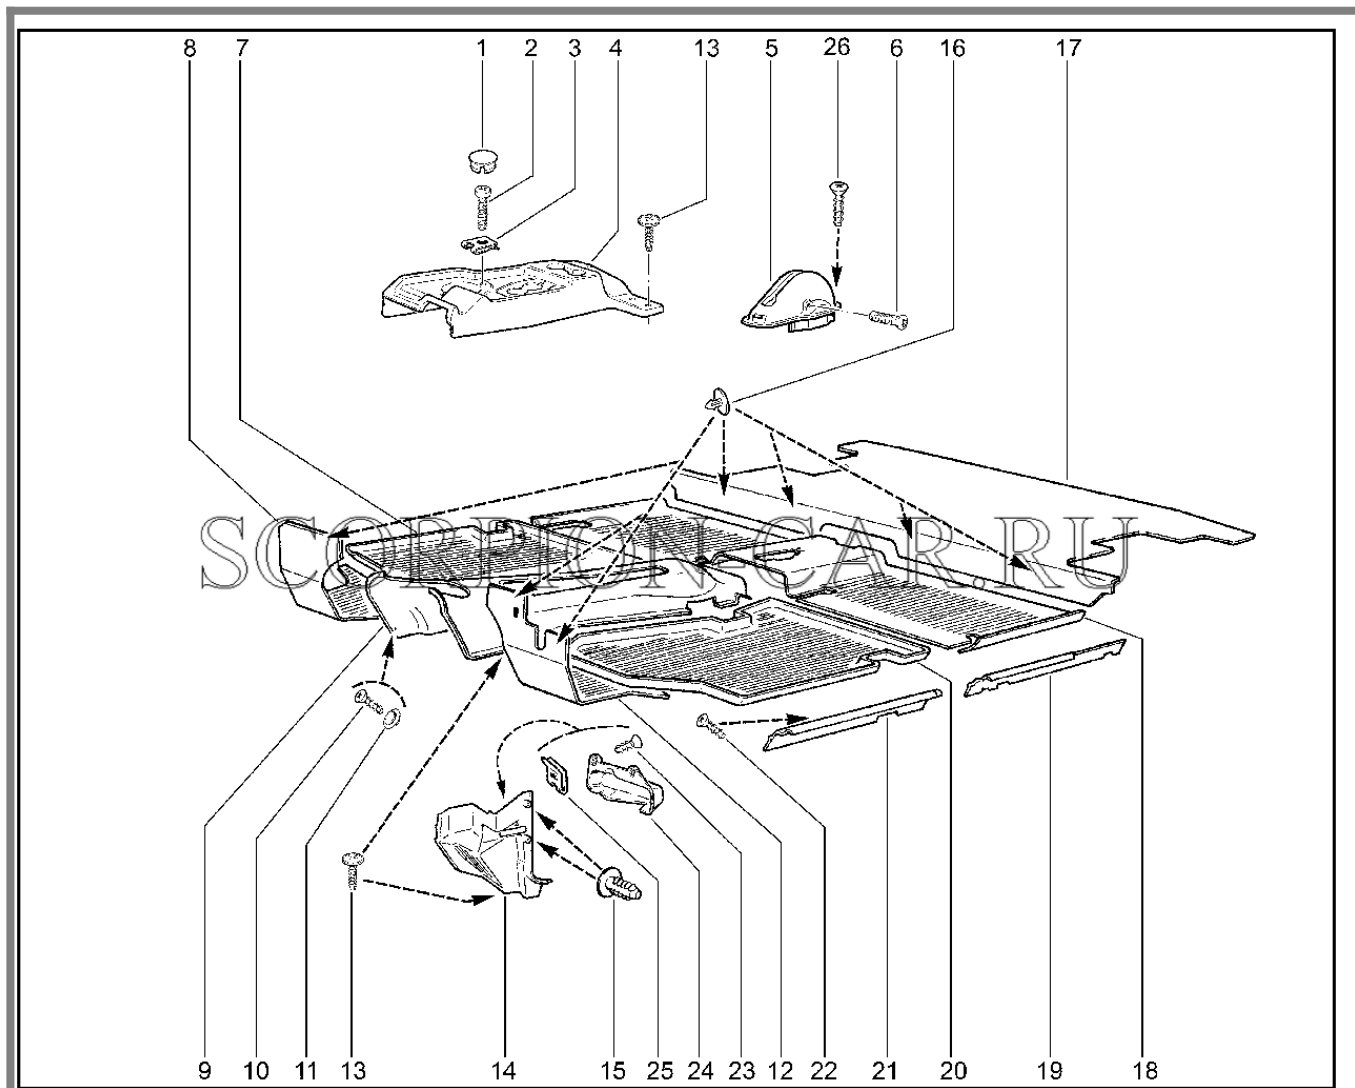

562110. Коврики (21214)

№	Каталожный номер	Доп. номер	Наименование	Номер замены
1	11180-6105129-00	8450051466	Втулка кнопки	
2	21230-6302334-00	8450001703	Винт самонарезающий	
3	00001-0041897-71	8450001181	Гайка зажимная	
4	21218-5109052-25	8450077920	Облицовка обивки кожуха	
4	21218-5109052-35	8450077921	Облицовка обивки кожуха пола	
4	21218-5109052-45	8450077922	Облицовка обивки кожуха пола	
5	21030-3508040-00	8450053080	Чехол возвратного рычага	
6	00001-0033092-01	8450050150	Винт м 4x16	
7	21213-5109014-10	8450057730	Коврик пола пер правый	

Каталог предоставлен сайтом scorpion-car.ru. При размещении каталога ссылка на страницу загрузки обязательна!