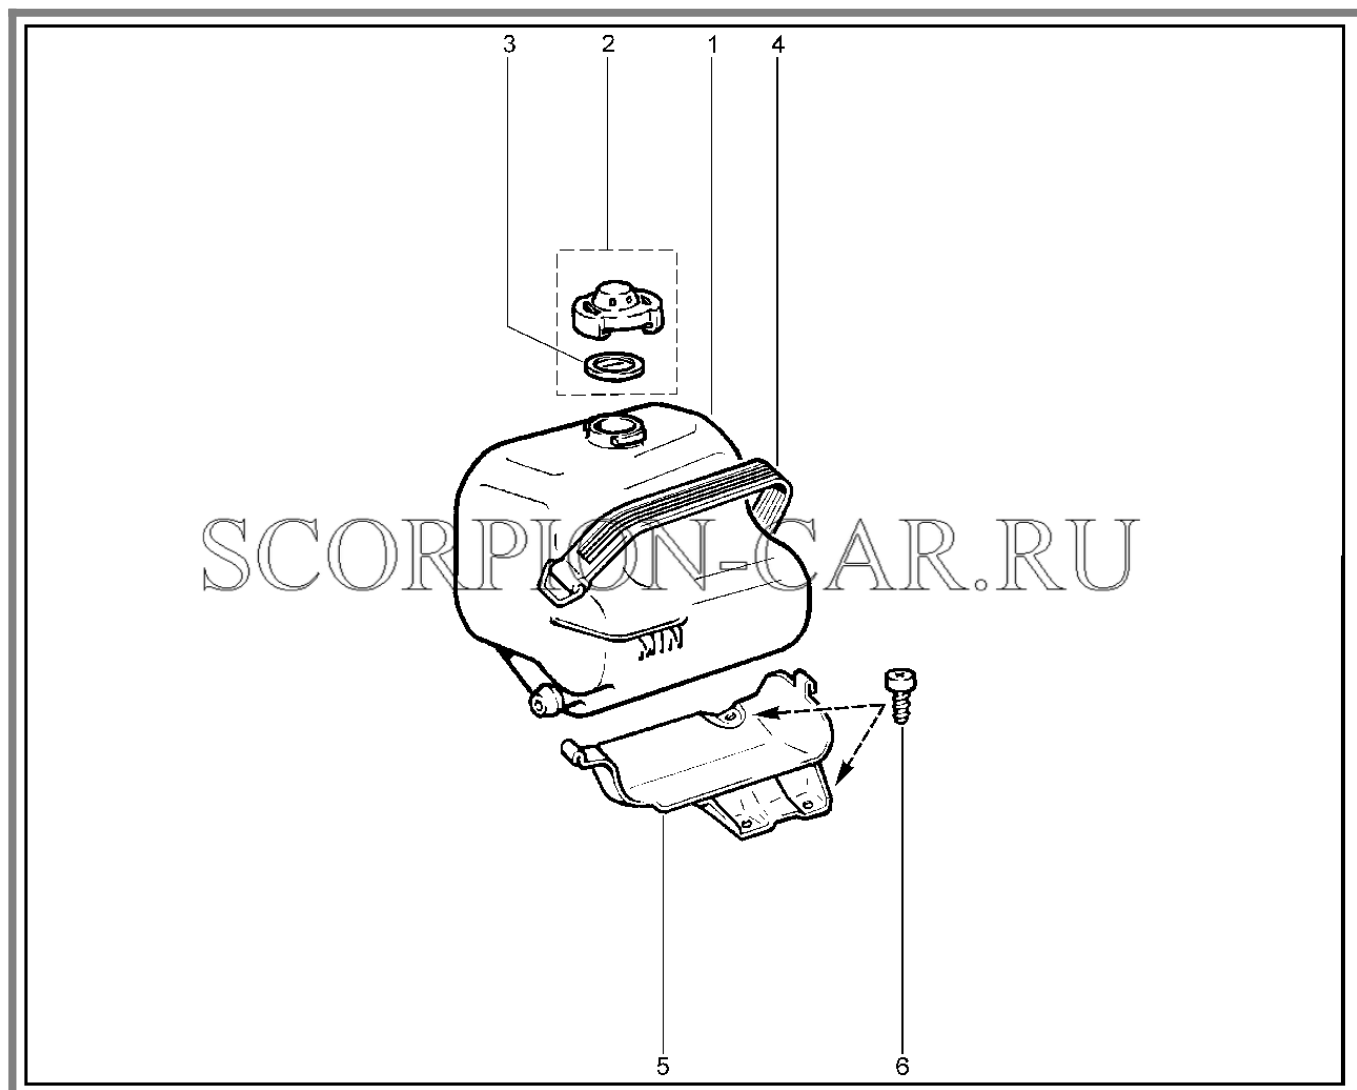

161110. Бачок расширительный

№	Каталожный номер	Доп. номер	Наименование	Номер замены
1	21214-1311014-00	8450058056	Бачок расширительный	
2	21050-1311065-00	8450108515	Пробка бачка расширительного в сборе	
3	21010-1311067-00	8450052310	Прокладка пробки бачка расширительного	
4	21050-1311090-00	8450053224	Ремень крепления расширительного бачка	
5	21214-1311082-00	8450058057	Кронштейн крепления расширительного бачка	
6	00001-0076710-01	8450001280	Винт 4,9x9,5 самонарезающий