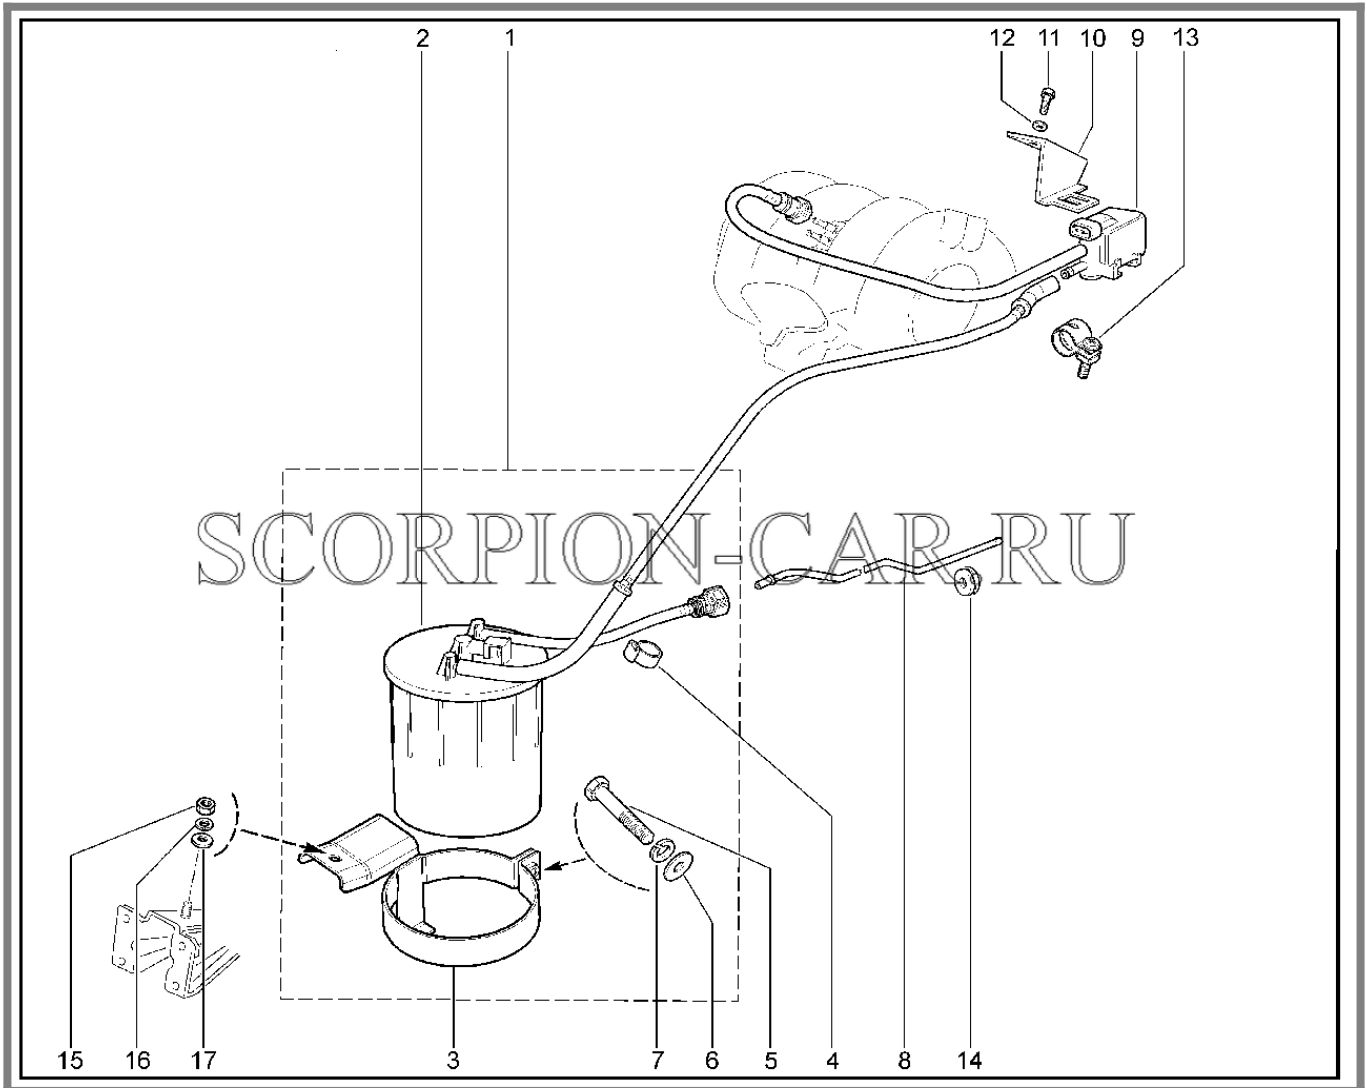

124210. Адсорбер (Е-6)

№	Каталожный номер	Доп. номер	Наименование	Номер замены
1	21214-1164009-51	8450058010	Адсорбер со шлангами в сборе	
2	21103-1164010-01	8450109671	Адсорбер	
2	21103-1164010-02	8450109672	Адсорбер	
2	21103-1164010-03	8450109673	Адсорбер	
3	21214-1164075-10	8450073665	Кронштейн крепления адсорбера	
4	21214-1164322-00	8450006234	Хомут крепления шлангов	
5	00001-0009030-21	8450006009	Болт М6х35	
6	00001-0026444-01	8450001159	Шайба 6	
7	00001-0005164-70	8450001046	Шайба 6	

Каталог предоставлен сайтом scorpion-car.ru. При размещении каталога ссылка на страницу загрузки обязательна!