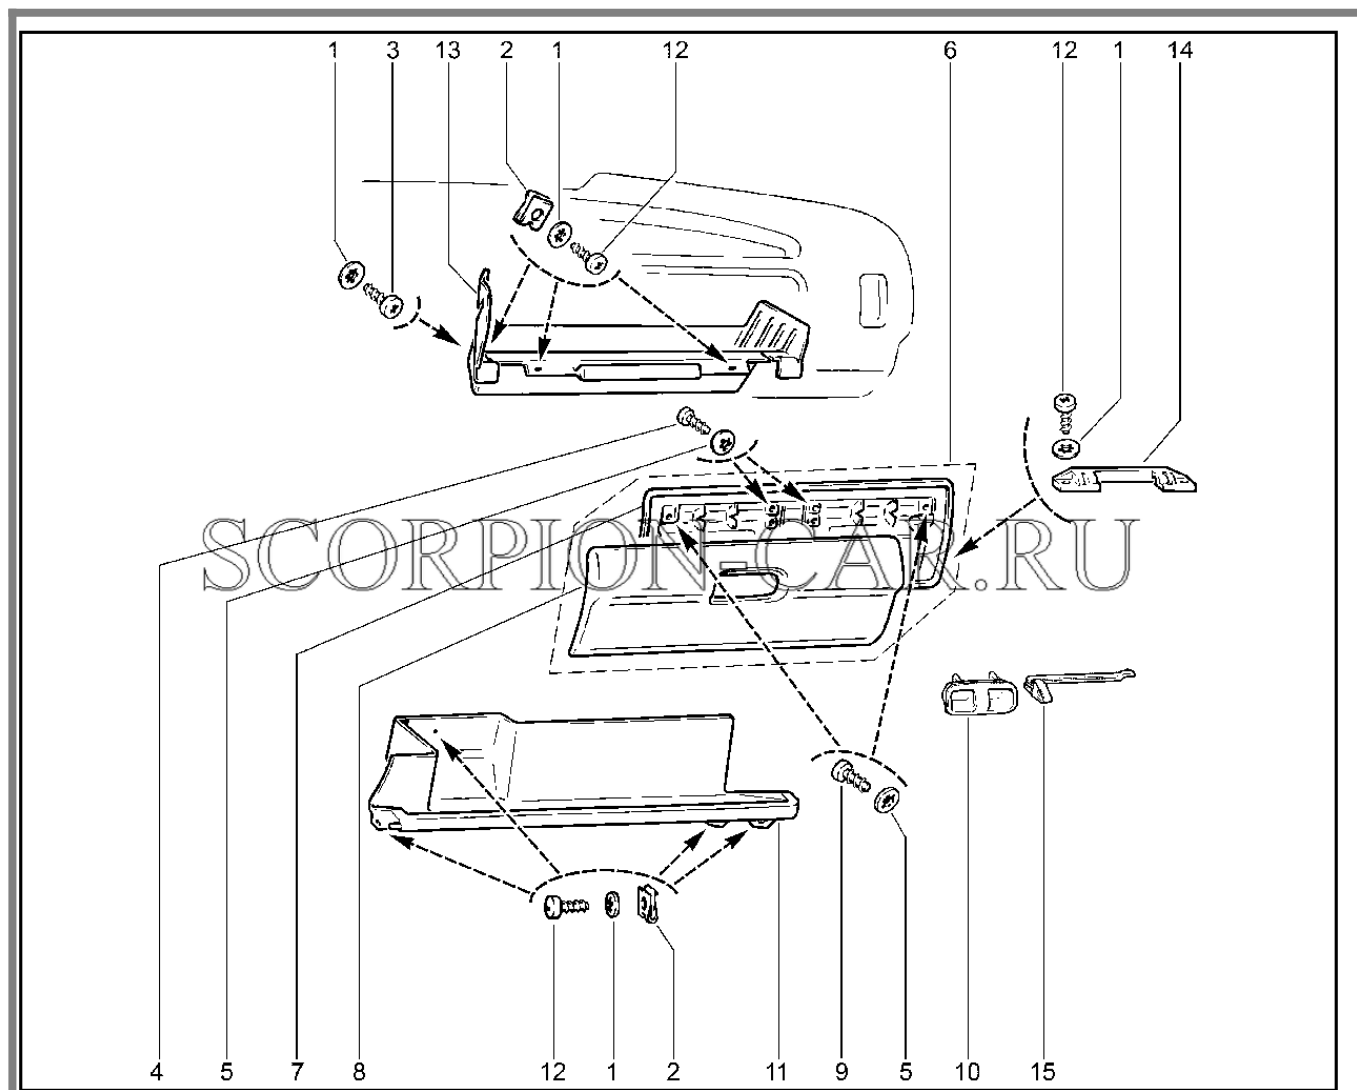

531110. Ящик вещевой

№	Каталожный номер	Доп. номер	Наименование	Номер замены
1	00001-0025991-70	8450001644	Шайба 5 табл.10194	
2	00001-0041897-71	8450001181	Гайка зажимная	
3	00001-0076701-01	8450001357	Винт 4,3x12,7 табл.10631	
4	00001-0076690-01	8450001177	Винт 3,6x9,5 табл.10631	
5	00001-0025980-70	8450050107	Шайба 4	
6	21213-5303016-10	8450057738	Крышка вещевого ящика в сборе	
7	21213-5303025-10	8450057739	Панель вещевого ящика	
8	21213-5303020-10	8450073625	Крышка вещевого ящика	
9	00001-0076691-07	8450050269	Винт 3,6x12,7 табл.10631	

Каталог предоставлен сайтом scorpion-car.ru. При размещении каталога ссылка на страницу [загрузки](#) обязательна!