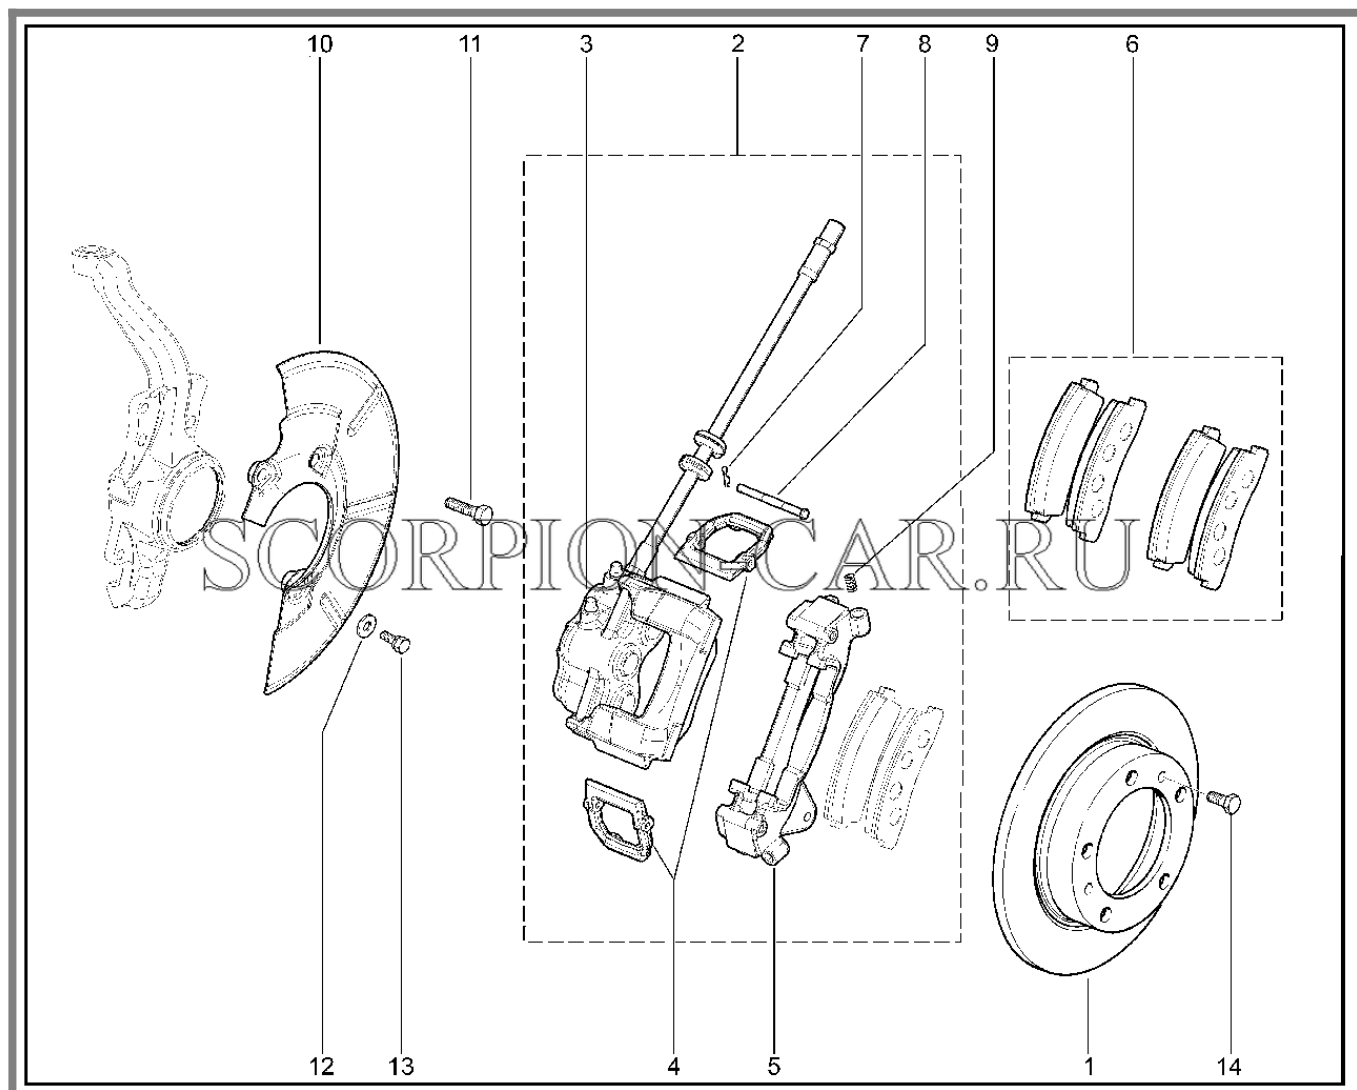

341110. Тормоза передние

№	Каталожный номер	Доп. номер	Наименование	Номер замены
1	21214-3501070-10	8450075733	Диск переднего тормоза	
2	21214-3501012-10	8450108060	Тормоз передний правый с колпачками	
2	21214-3501013-10	8450108061	Тормоз передний левый с колпачками	
3	21214-3501014-00	8450108062	Суппорт переднего тормоза правый в сборе	
3	21214-3501015-00	8450108063	Суппорт переднего тормоза левый в сборе	
4	21210-3501163-00	8450073569	Рычаг прижимной	
5	21213-3501154-00	8450073606	Направляющая колодок правая	

Каталог предоставлен сайтом scorpion-car.ru. При размещении каталога ссылка на страницу [загрузки](#) обязательна!