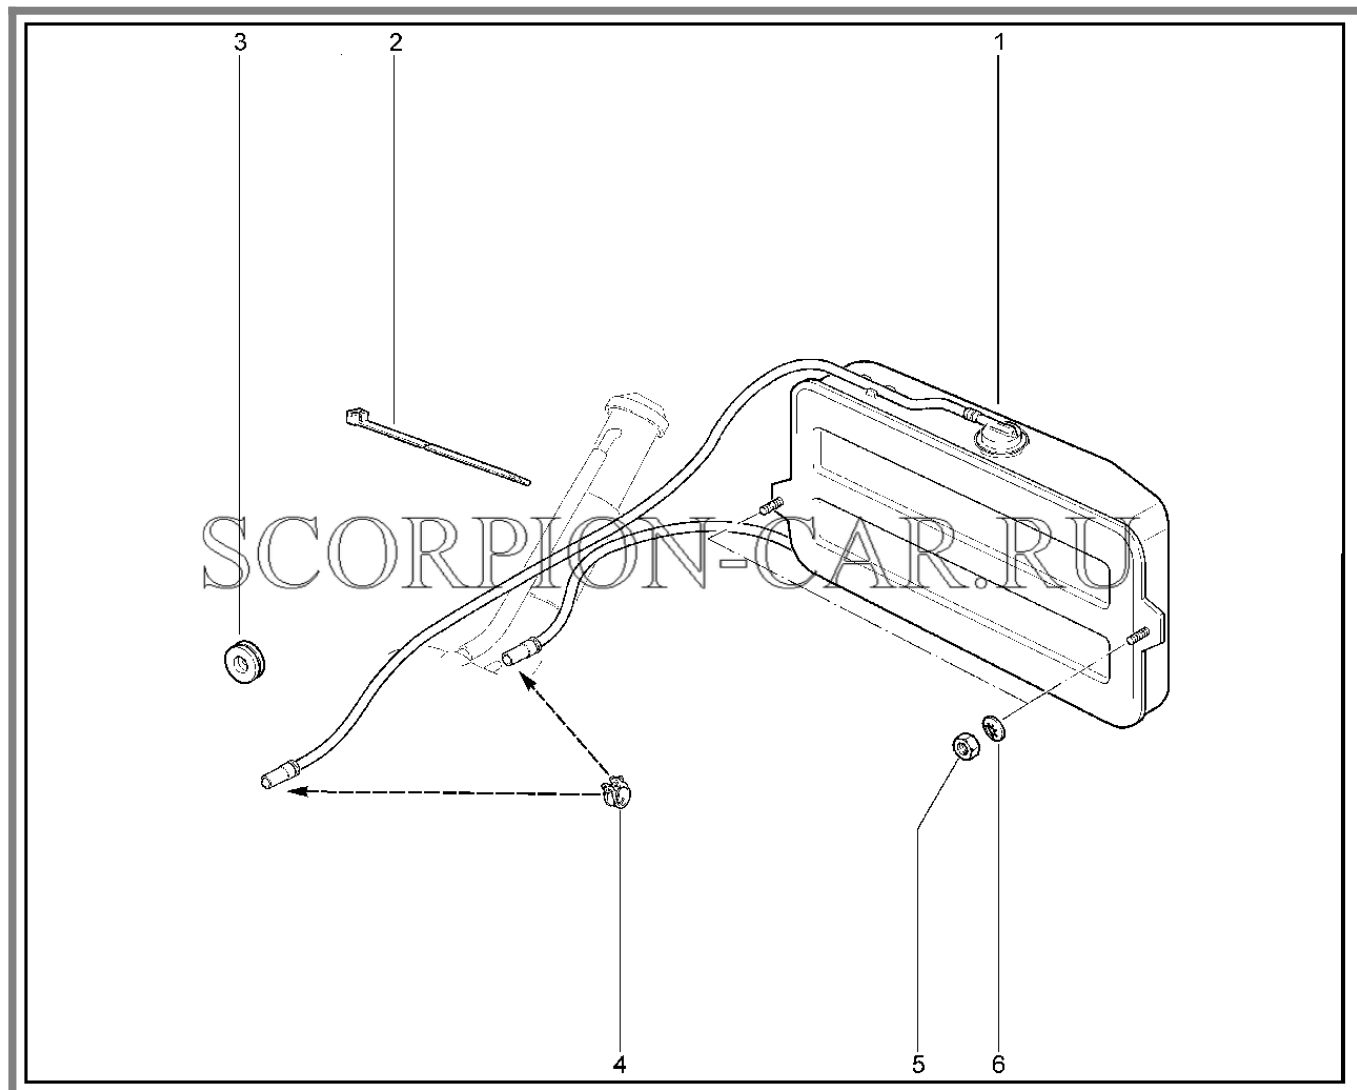

125110. Сепаратор

№	Каталожный номер	Доп. номер	Наименование	Номер замены
1	21214-1164005-40	8450077261	Сепаратор в сборе	
1	21314-1164005-40	8450077262	Сепаратор в сборе	
2	21100-3724308-00	8450001140	Хомут крепления проводов	
3	00001-0003961-80	8450050027	Кольцо 8x1,5	
3	00001-0003967-80	8450050030	Кольцо 22x1,5	
4	00001-0001687-90	8450006002	Хомут 15,5 табл.14140	
5	00001-0058962-11	8450001091	Гайка м6	
6	00001-0025995-71	8450001172	Шайба 6 стопорная