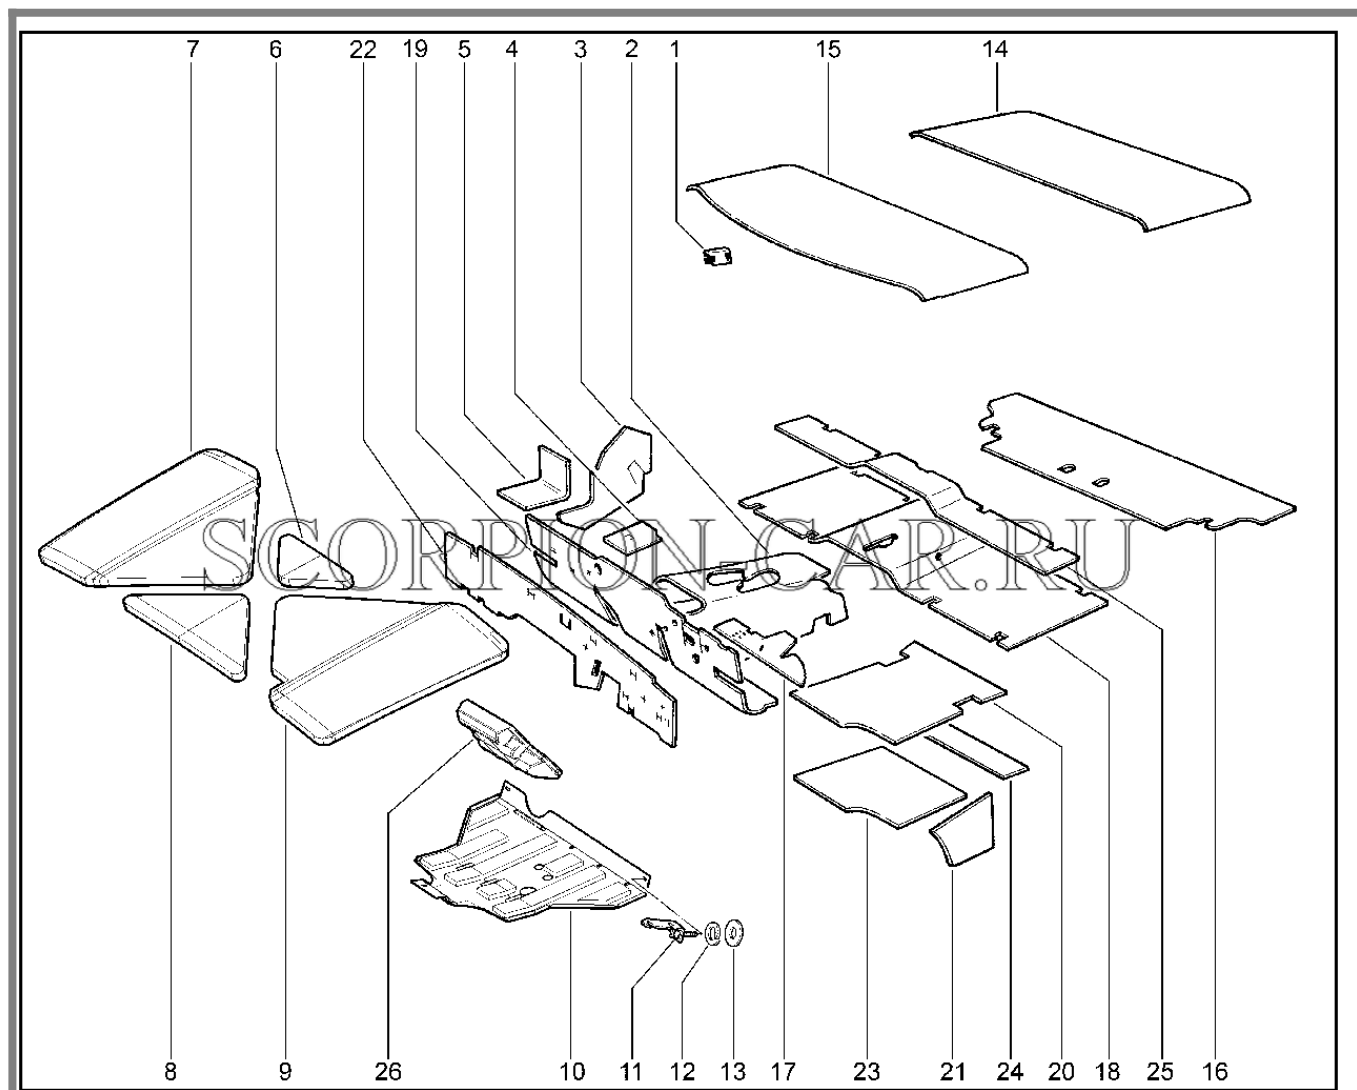

560110. Термошумоизоляция

№	Каталожный номер	Доп. номер	Наименование	Номер замены
1	00001-0041843-71	8450074465	Держатель 2,5	
2	21210-5002043-10	8450057356	Обивка шумоизол кожуха пола	
2	21214-5007672-00	8450074943	Прокладка изоляционная заднего крыла правая	
3	21210-5002046-10	8450057357	Обивка боковины передка (правая)	
3	21210-5002047-10	8450057358	Обивка боковины передка (левая)	
4	21210-5002126-10	8450057361	Обивка щитка	
5	21210-5002131-20	8450077786	Обивка поддона аккумулял	
6	21213-5002117-00	8450057711	Прокладка капота передняя