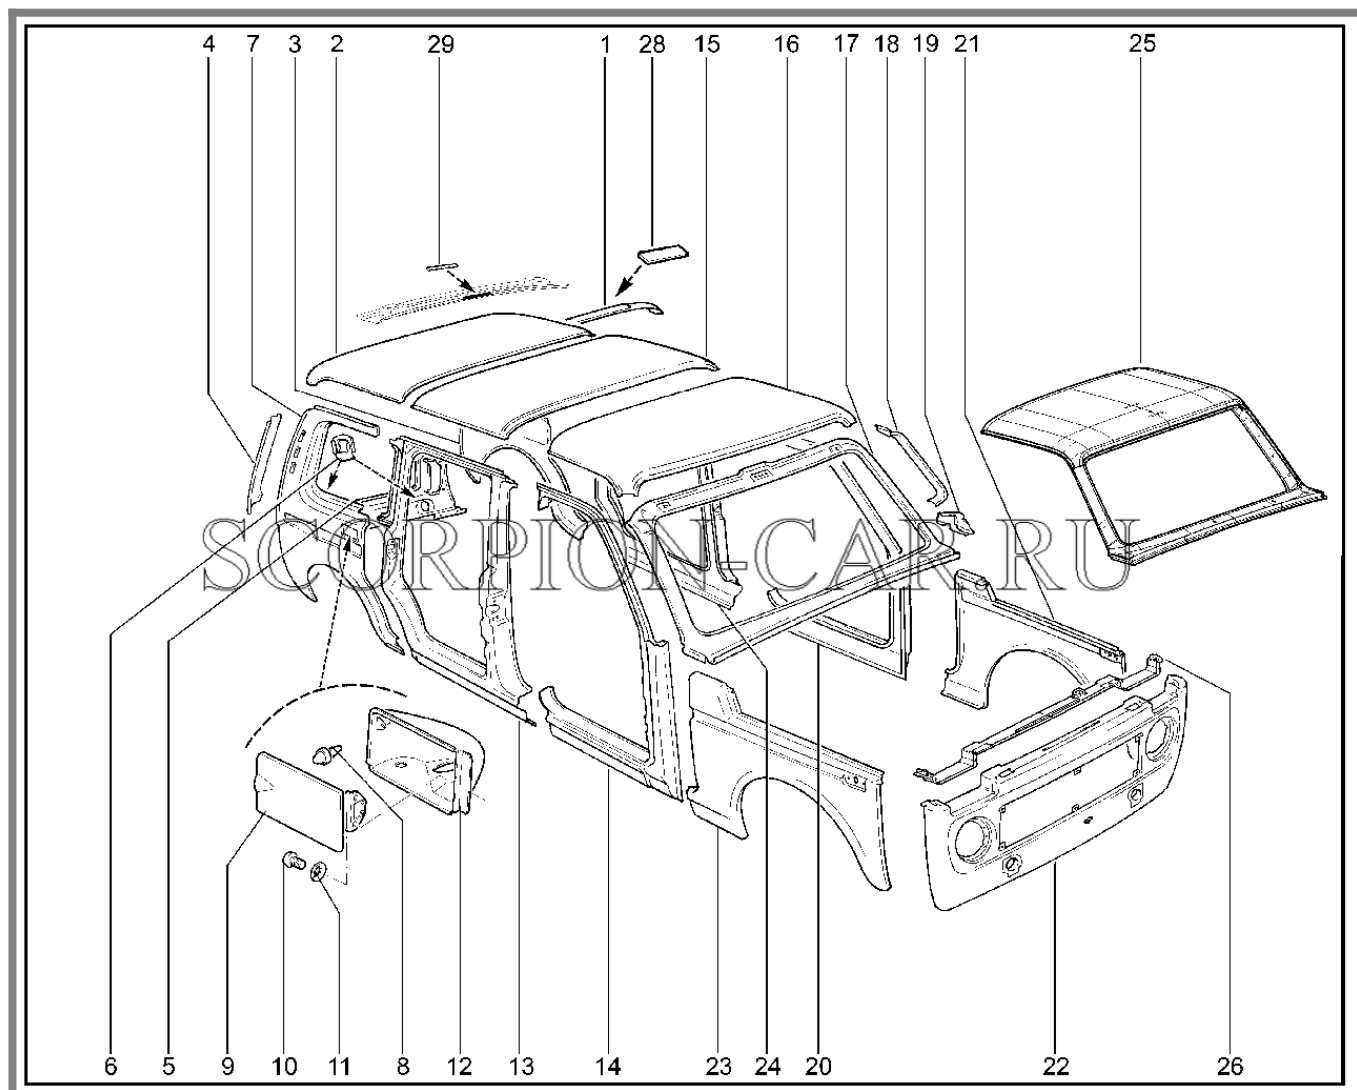

410210. Панели кузова (2131)

№	Каталожный номер	Доп. номер	Наименование	Номер замены
1	21210-5701014-60	8450107346	Усилитель крыши в сборе	
1	8450082711		Усилитель крыши в сборе	
2	21310-5701017-10	8450107181	Панель крыши задняя	
2	8450108933		Панель крыши задняя	
3	21317-5401743-10	8450107186	Панель боковины задняя левая	
4	21213-5601012-10	8450107162	Панель задка угловая наружная правая	
4	21213-5601013-10	8450107163	Панель задка угловая наружная левая