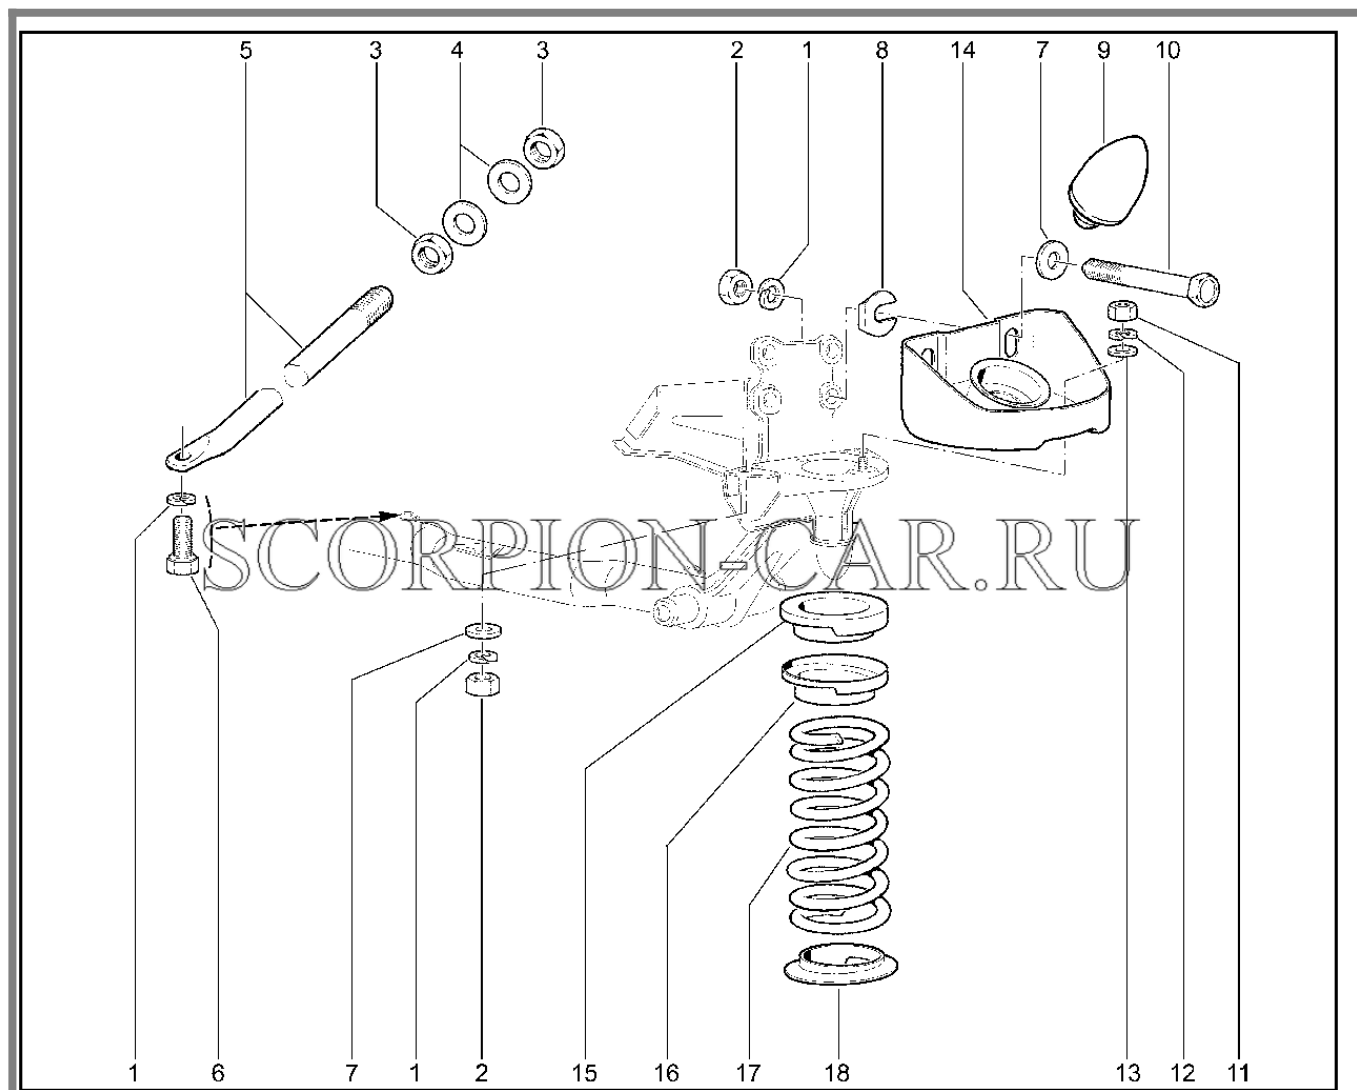

315110. Элементы передней подвески

№	Каталожный номер	Доп. номер	Наименование	Номер замены
1	00001-0005170-70	8450001003	Шайба 12 пружинная	
2	00001-0061015-11	8450001051	Гайка м12х1,25	
3	00001-0007914-11	8450050053	Гайка м16х1,5	
4	21210-2904274-00	8450057237	Шайба передн подв	
5	21210-2904270-01	8450082801	Растяжка передней подвески	
6	00001-0055404-21	8450006071	Болт м12х1,25х30	
7	21010-2904228-00	8450052483	Шайба крепеж ниж болтов	
8	21010-2904222-00	8450025481	Пластина регулировочная крепления поперечины