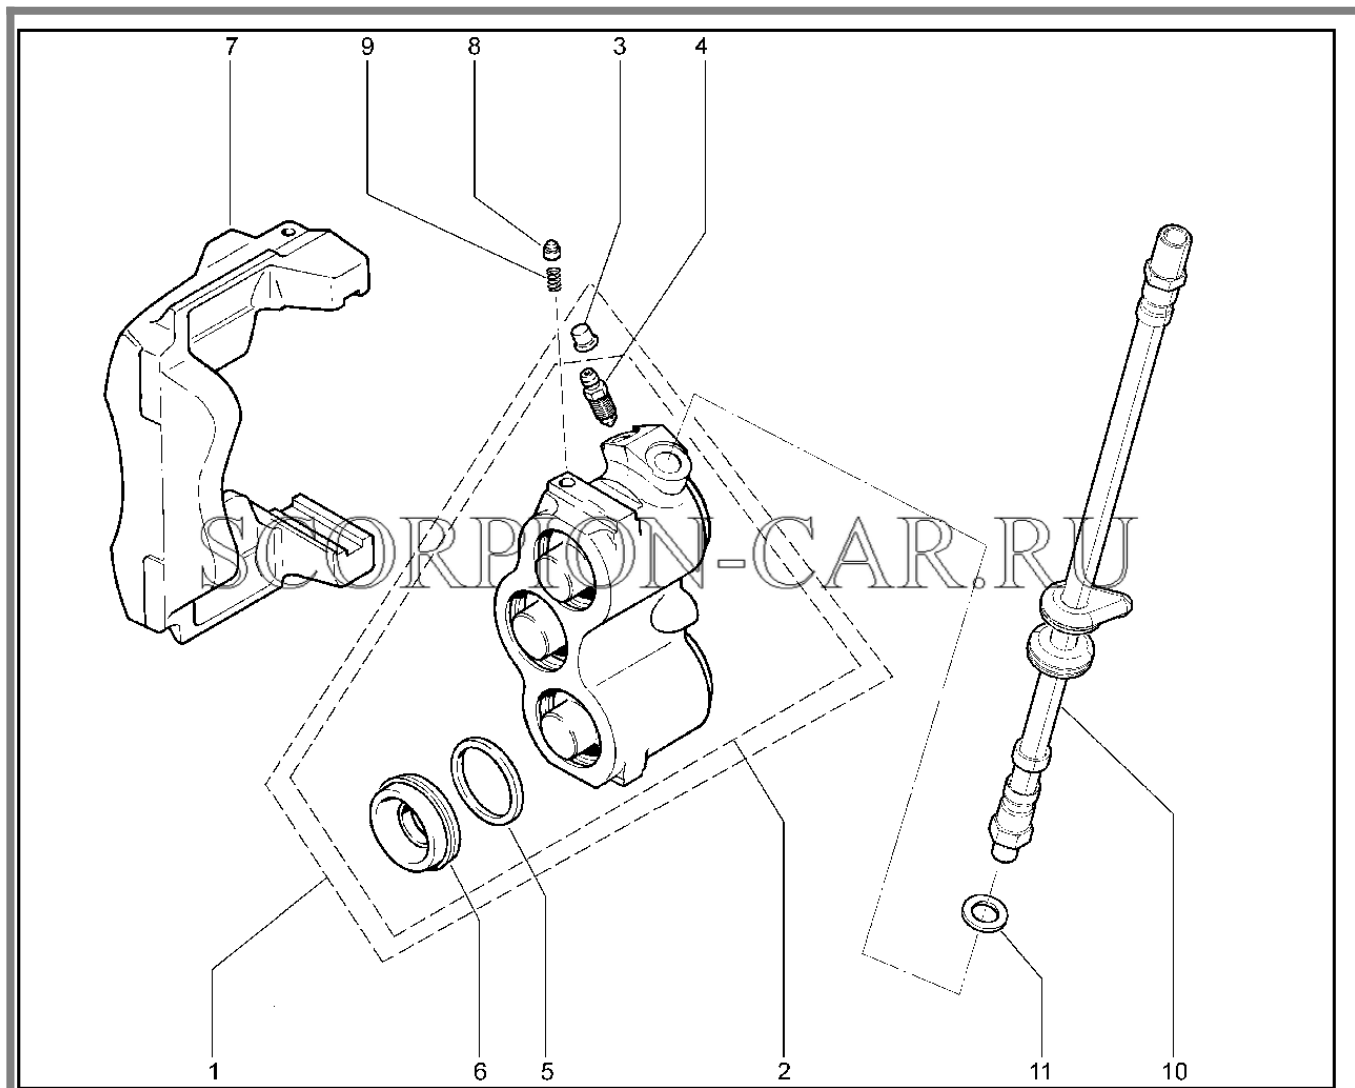

342110. Суппорты передних тормозов

№	Каталожный номер	Доп. номер	Наименование	Номер замены
1	21214-3501178-00	8450102657	Блок цилиндров переднего тормоза правый в сборе (для запчастей)	
1	21214-3501179-00	8450102658	Блок цилиндров переднего тормоза левый в сборе (для запчастей)	
2	21214-3501180-00	8450108066	Блок цилиндров переднего тормоза правый в сборе	
2	21214-3501181-00	8450108067	Блок цилиндров переднего тормоза левый в сборе	
3	21010-1602592-00	8450052337	Колпачок штуцера	
4	21010-1602591-01	8450074482	Штуцер шланга