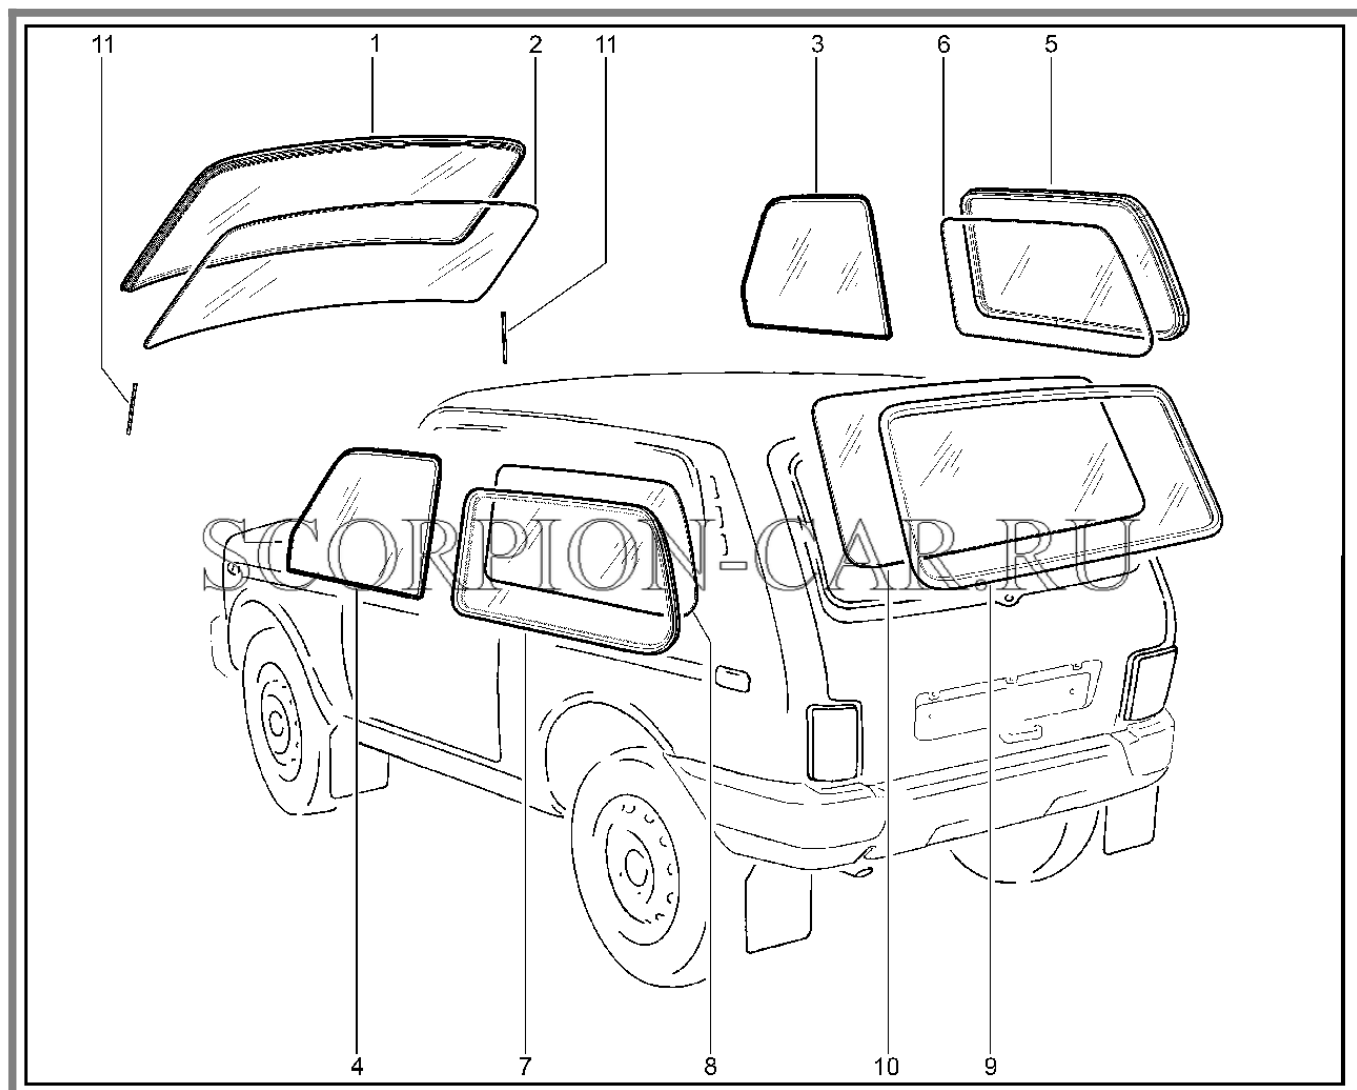

470110. Стекла (21214)

№	Каталожный номер	Доп. номер	Наименование	Номер замены
1	21217-5206008-01	8450078888	Стекло ветровое с уплотнителем в сборе	8450082741
1	8450082741		Стекло ветровое с уплотнителем в сборе	
2	8450082742		Стекло ветровое	
3	21214-6103214-00	8450075785	Стекло опускающее передней двери правое	
4	21214-6103215-00	8450075786	Стекло опускающее передней двери левое	
5	21217-5403050-00	8450074729	Стекло окна боковины с уплотнителем правое в сборе