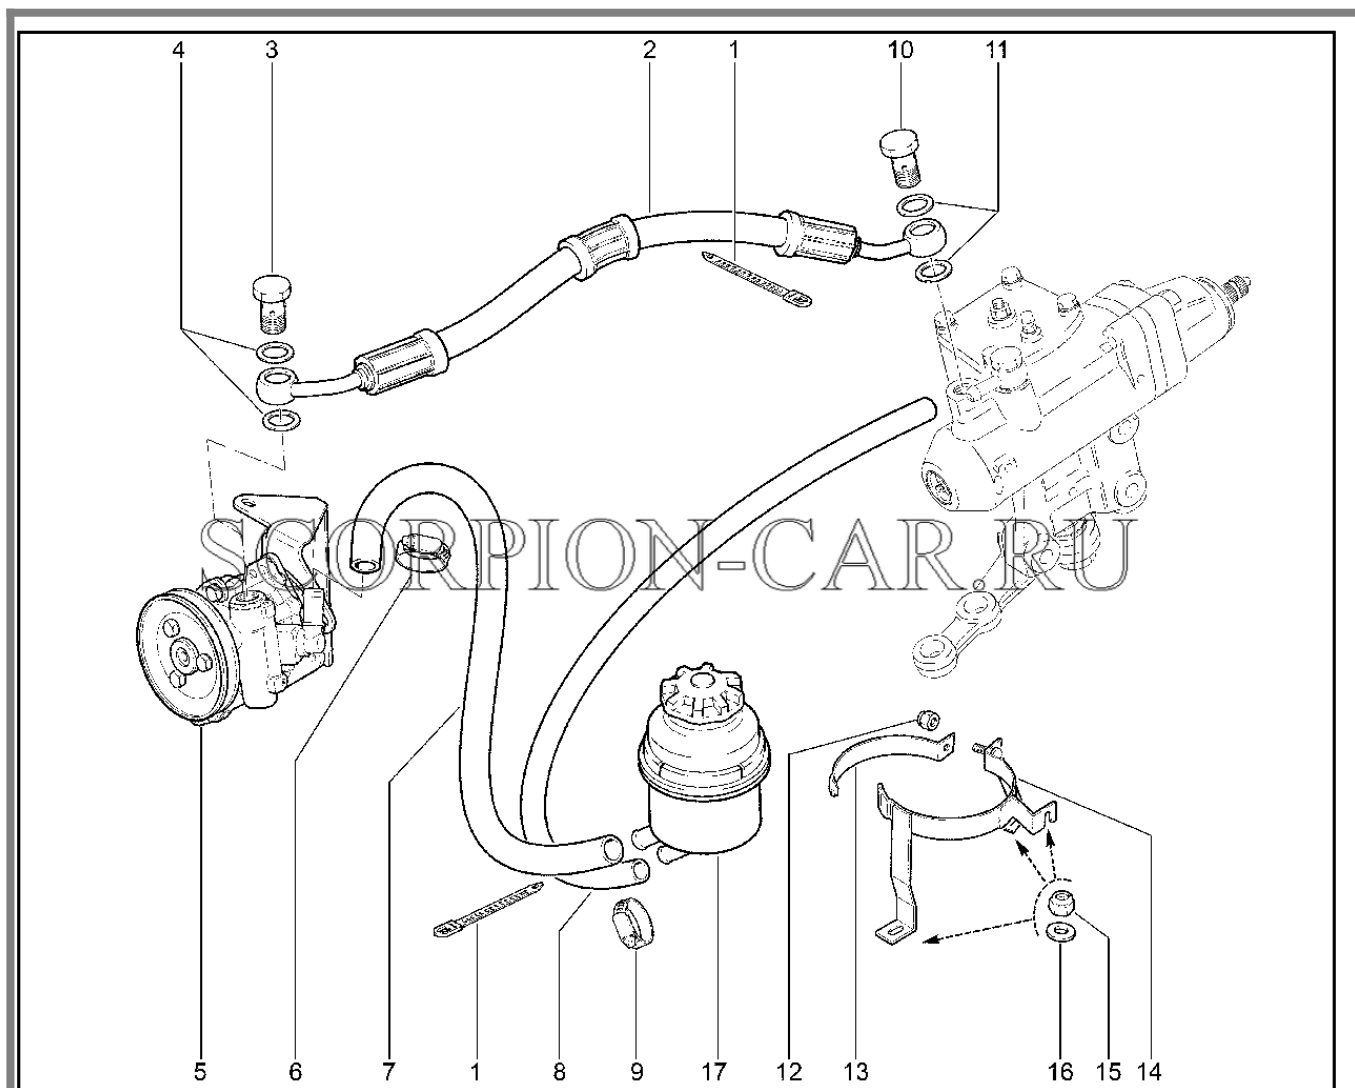

355110. Система гидроусилителя рулевого управления (BAS)

№	Каталожный номер	Доп. номер	Наименование	Номер замены
1	21134-3724308-00	8450056750	Хомут крепления проводов	
2	21230-3408018-00	8450058605	Шланг высокого давления сб	
3	21230-3408144-00	8450058607	Болт м16х1,5	
4	00001-0002570-60	8450050019	Шайба 16х22х1,5	
5	21214-3407009-10	8450058107	Насос масл.гидроусилителя рулев.управления сб	21214340700912
5	21214-3407009-12	8450077870	Насос масл.гидроусилителя рулев.управления сб	21214340700910
5	21230-3407012-00	8450080495	Насос масляный гидроусилителя (без шкива)	

Каталог предоставлен сайтом scorpion-car.ru. При размещении каталога ссылка на страницу [загрузки](#) обязательна!