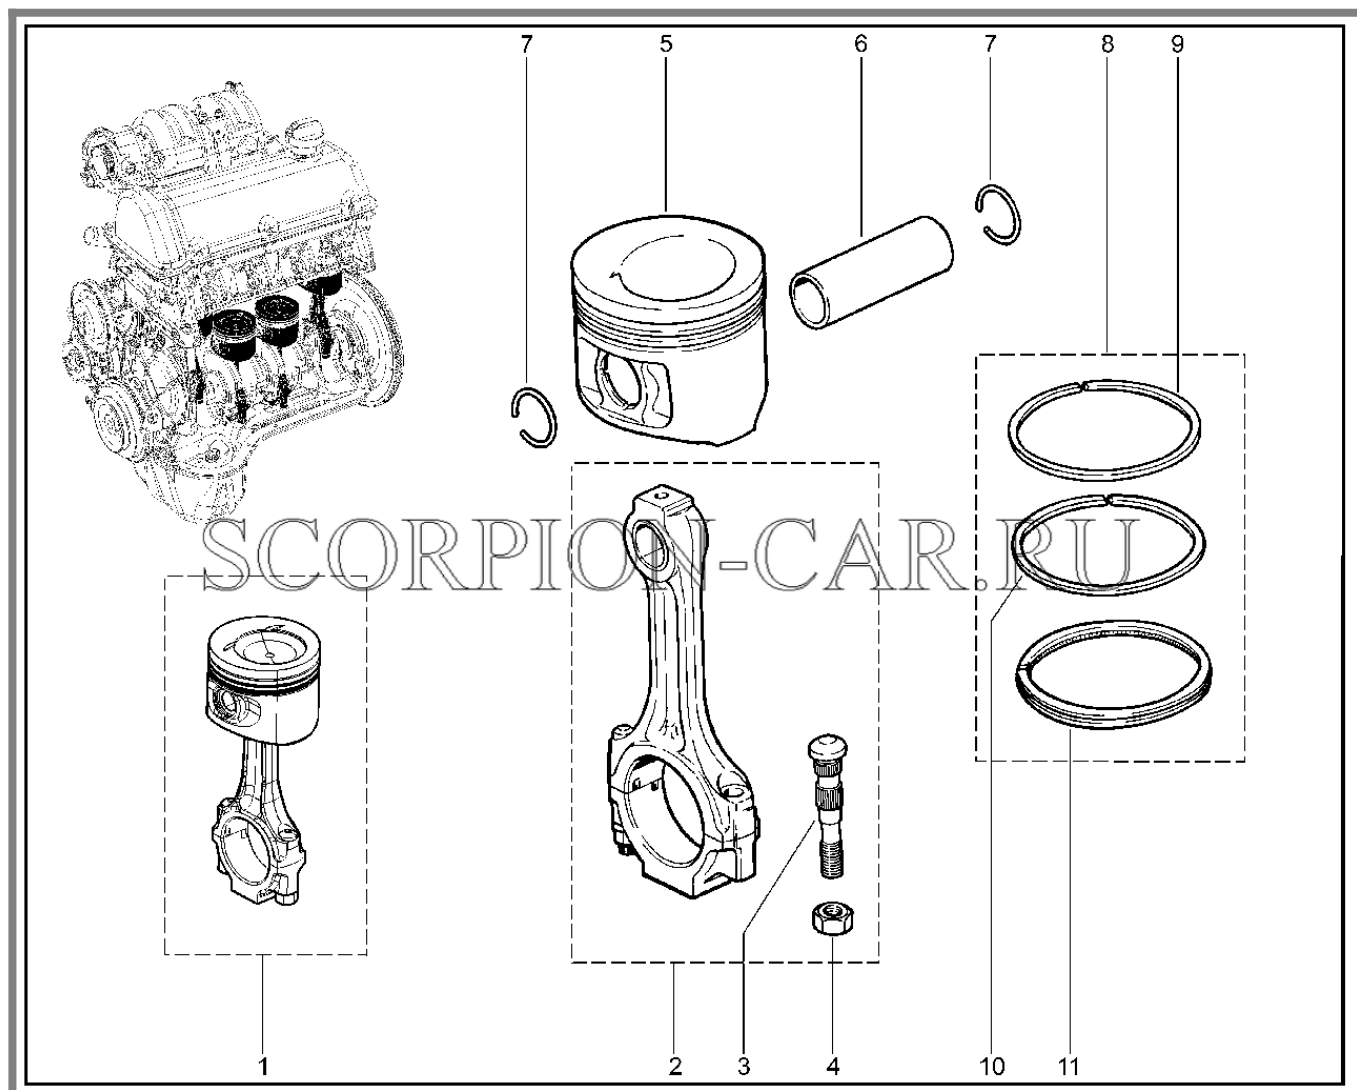

110110. Шатуны, поршни

№	Каталожный номер	Доп. номер	Наименование	Номер замены
1	21213-1004010-00	8450037608	Поршень и шатун в сборе	
2	21213-1004045-00	8450037158	Шатун, класс 1	
2	21213-1004045-01	8450037159	Шатун, класс 2	
2	21213-1004045-02	8450037160	Шатун, класс 3	
3	21213-1004062-00	8450057585	Болт шатуна	
4	00001-0025550-20	8450050104	Гайка м9х1	
5	21213-1004015-00	8450079108	Поршень, класс а	
5	21213-1004015-02	8450037153	Поршень, класс с	
5	21213-1004015-04	8450037155	Поршень, класс е