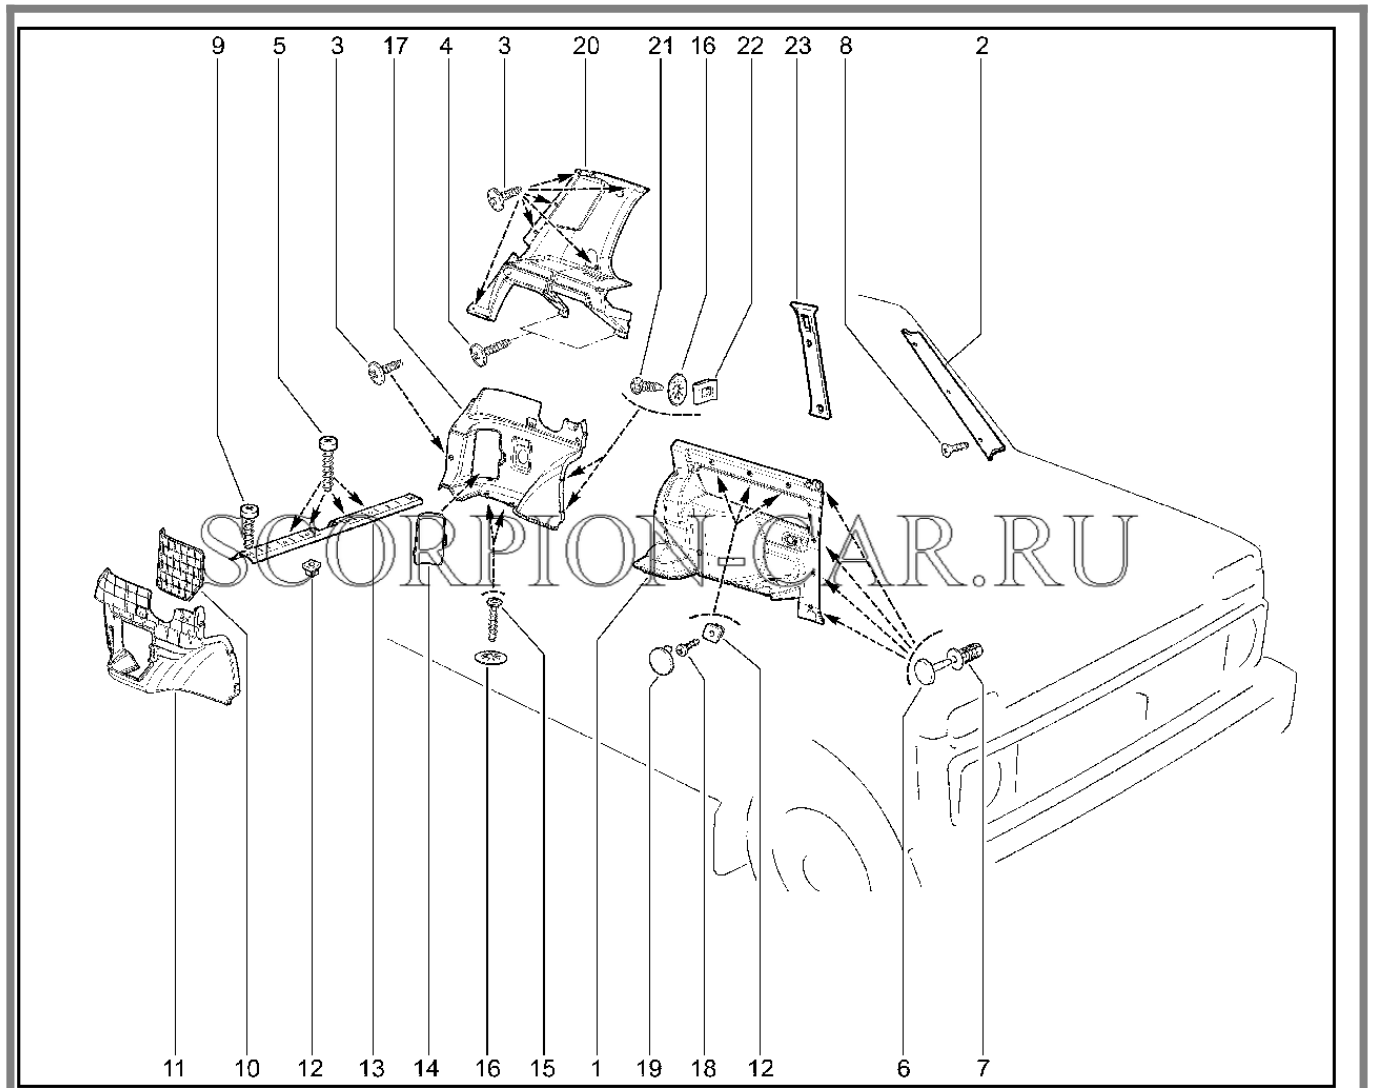

570110. Обивка салона (21214)

№	Каталожный номер	Доп. номер	Наименование	Номер замены
1	21214-5004362-20	8450075833	Обивка боковины сред правая	
1	21214-5004363-20	8450075834	Обивка боковины сред левая	
2	21213-5004060-00	8450057717	Обивка стойки b/окна	
2	21213-5004061-00	8450057718	Обивка стойки b/окна	
2	8450082695		Обивка стойки ветрового окна левая с кнопками в сборе	
2	8450082696		Обивка стойки ветрового окна правая с кнопками в сборе	
2	8450082762		Обивка стойки ветрового окна левая с кнопками в сборе