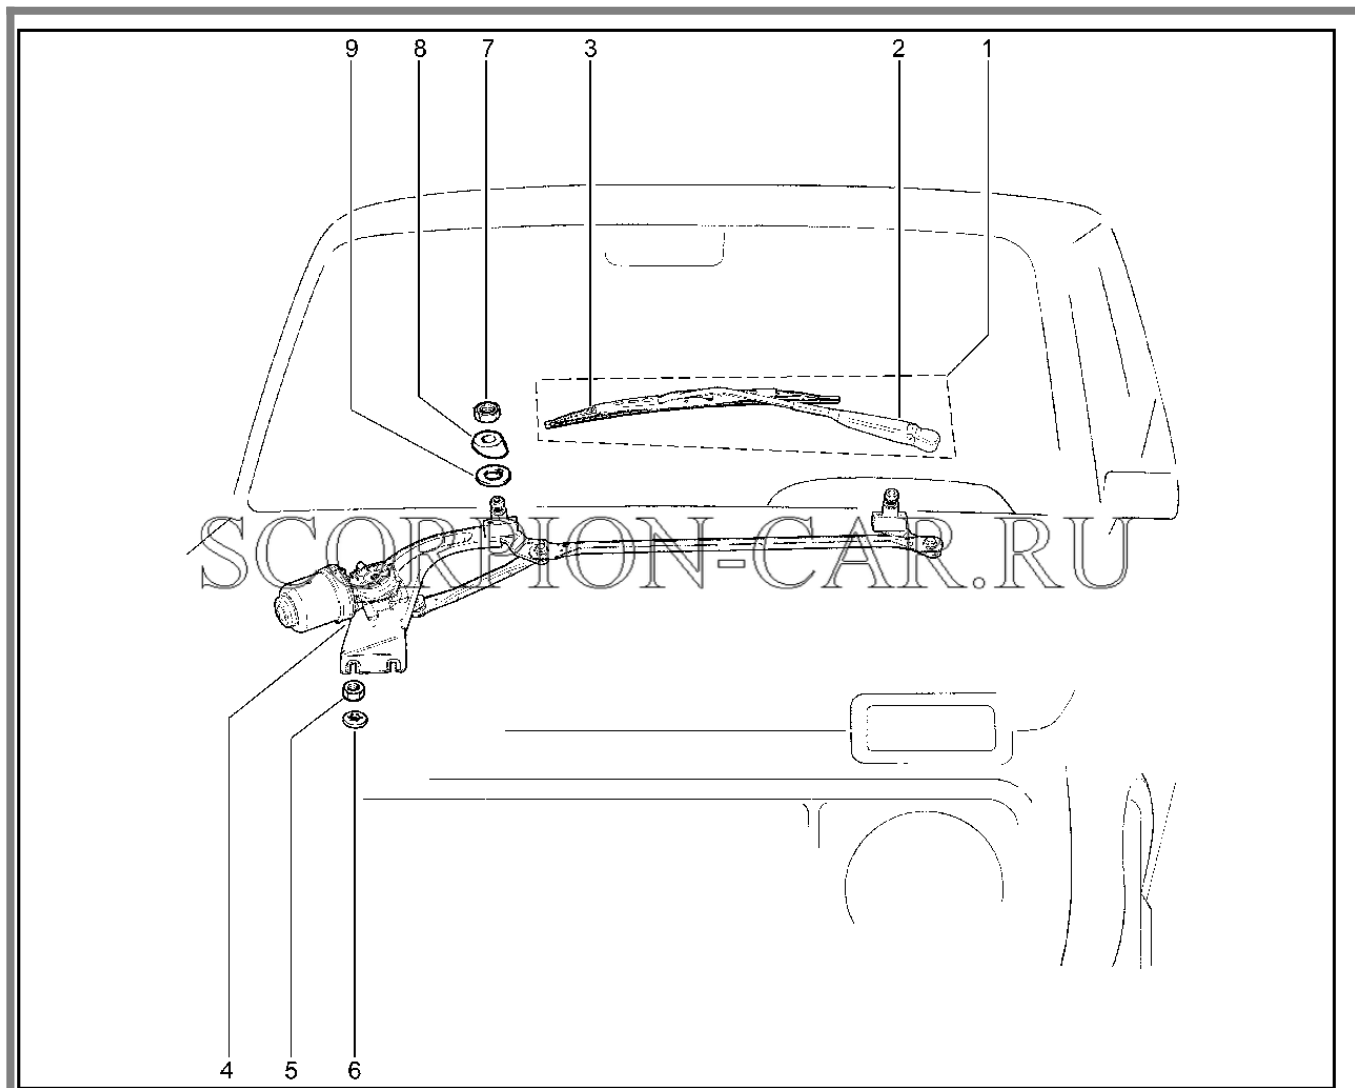

850110. Стеклоочистители

№	Каталожный номер	Доп. номер	Наименование	Номер замены
1	21214-5205060-10	8450073701	Рычаг с щеткой стеклоочистителя в сборе	
2	21214-5205065-10	8450108864	Рычаг стеклоочистителя ветрового стекла	
3	21214-5205070-10	8450108865	Щетка стеклоочистителя ветрового стекла	
4	21213-5205010-10	8450073624	Привод стеклоочистителя	
5	00001-0058962-11	8450001091	Гайка м6	
6	00001-0025995-71	8450001172	Шайба 6 стопорная	
7	00001-0061038-17	8450050263	Гайка м16х1,5