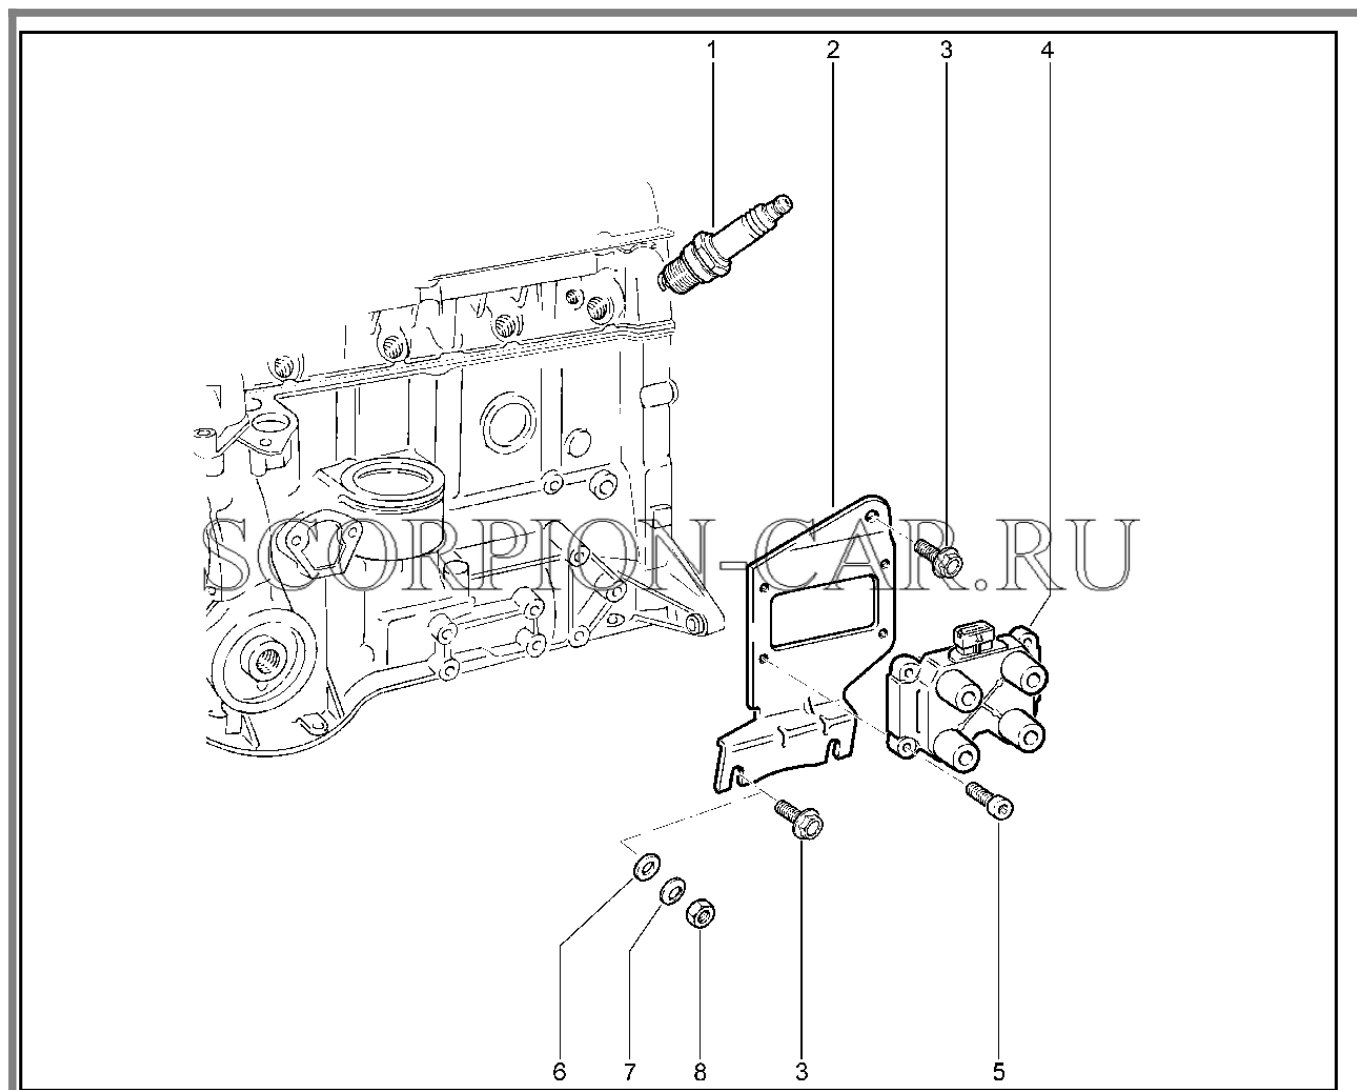

170110. Модуль и свечи зажигания

№	Каталожный номер	Доп. номер	Наименование	Номер замены
1	21110-3707010-00	8450056032	Свеча зажигания	
1	21110-3707010-03	8450056033	Свеча зажигания	
2	21214-3705410-40	8450058171	Кронштейн	
3	11180-1703340-00	8450006023	Болт м8х16	
4	21110-3705010-02	8450001333	Модуль зажигания	
4	21110-3705010-03	8450001334	Модуль зажигания	
5	21080-1003286-00	8450001332	Винт	
6	00001-0005196-01	8450001127	Шайба плоская 8х17 табл. 10172	
7	00001-0011980-73	8450001029	Шайба 8 пружинная	

Каталог предоставлен сайтом scorpion-car.ru. При размещении каталога ссылка на страницу загрузки обязательна!