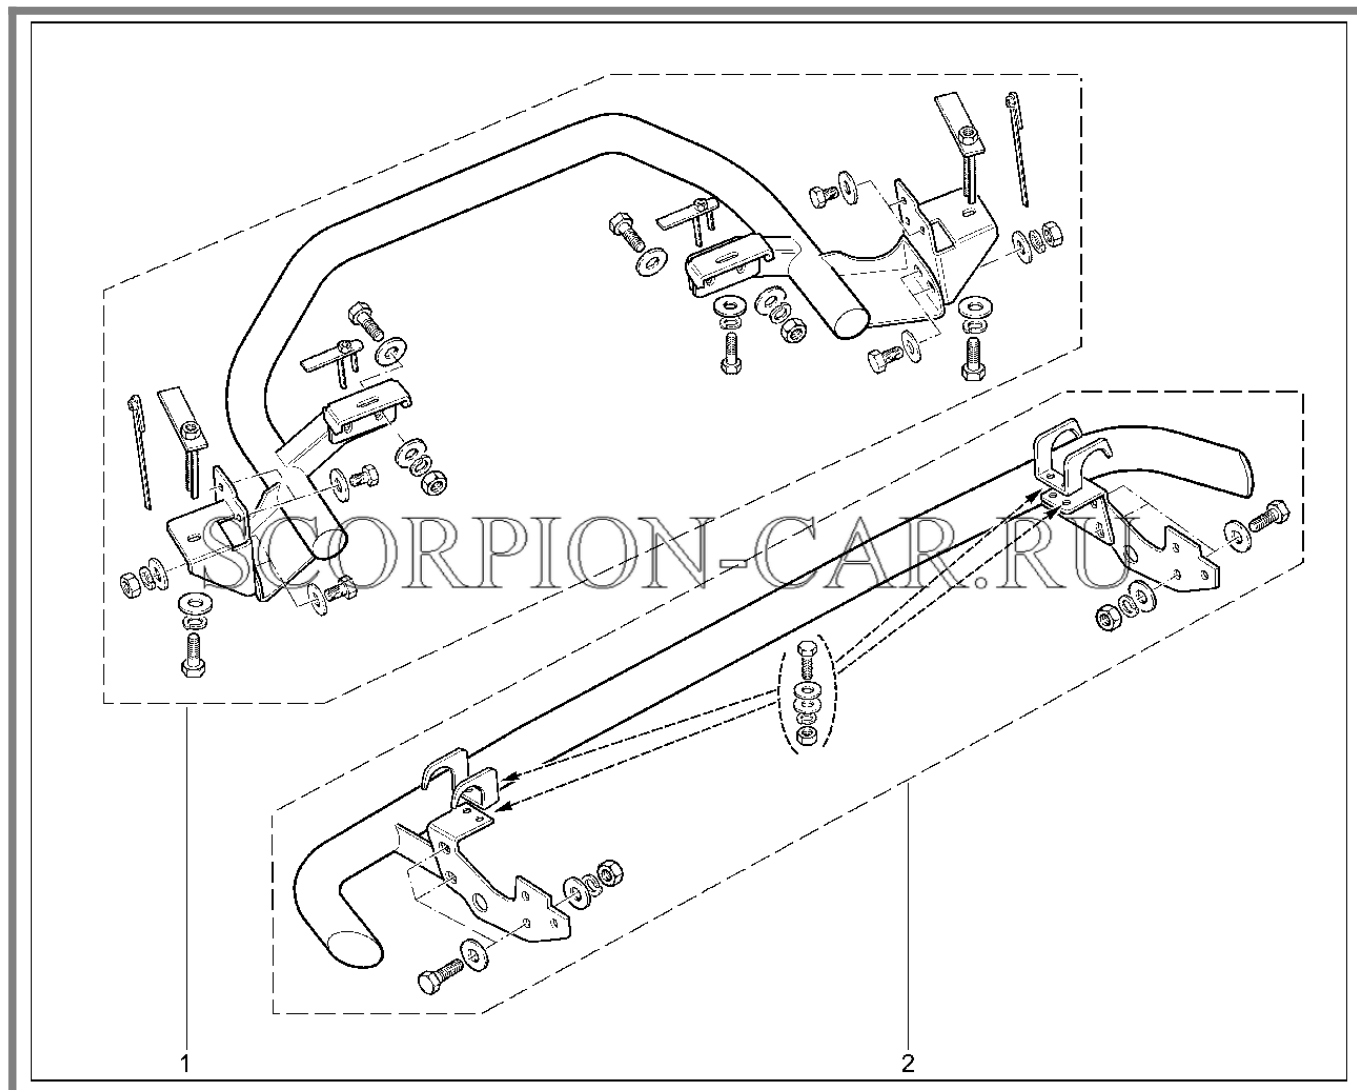

910511. Защита заднего бампера

№	Каталожный номер	Доп. номер	Наименование	Номер замены
1	99999-2121898-16	8450105853	Защита заднего бампера lada 4x4 urban 3дв. d57 (черная труба)	
2	99999-2121098-16	8450105865	Защита заднего бампера lada 4x4 3дв. d57 (черная труба)