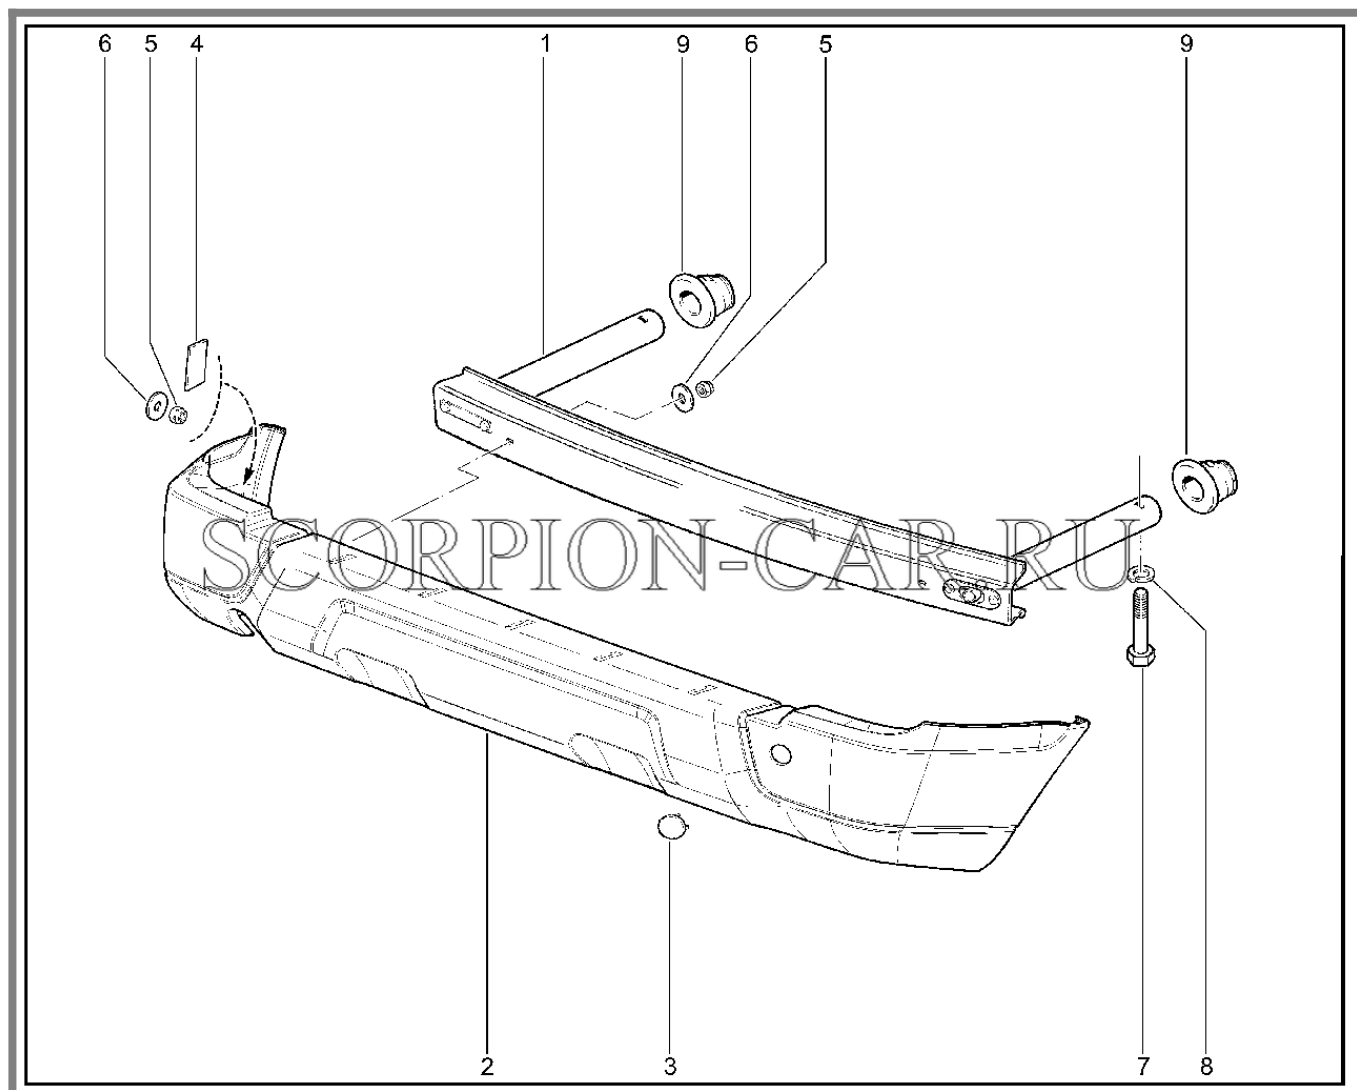

502210. Бампер задний (URBAN)

№	Каталожный номер	Доп. номер	Наименование	Номер замены
1	21214-2804140-20	8450076719	Балка заднего бампера сб	
2	21214-2804010-01	8450107888	Бампер задний в сборе	
2	21214-2804010-10	8450078924	Бампер задний в сборе	
3	21214-2803294-00	8450074960	Крышка окна под переднюю проушину	
4	21100-1311094-00	8450001138	Прокладка	
5	00001-0025742-11	8450001256	Гайка м6	
6	00001-0026437-01	8450001123	Шайба 6x18	
7	21050-2803142-00	8450053244	Болт м14x70 крепл бампера