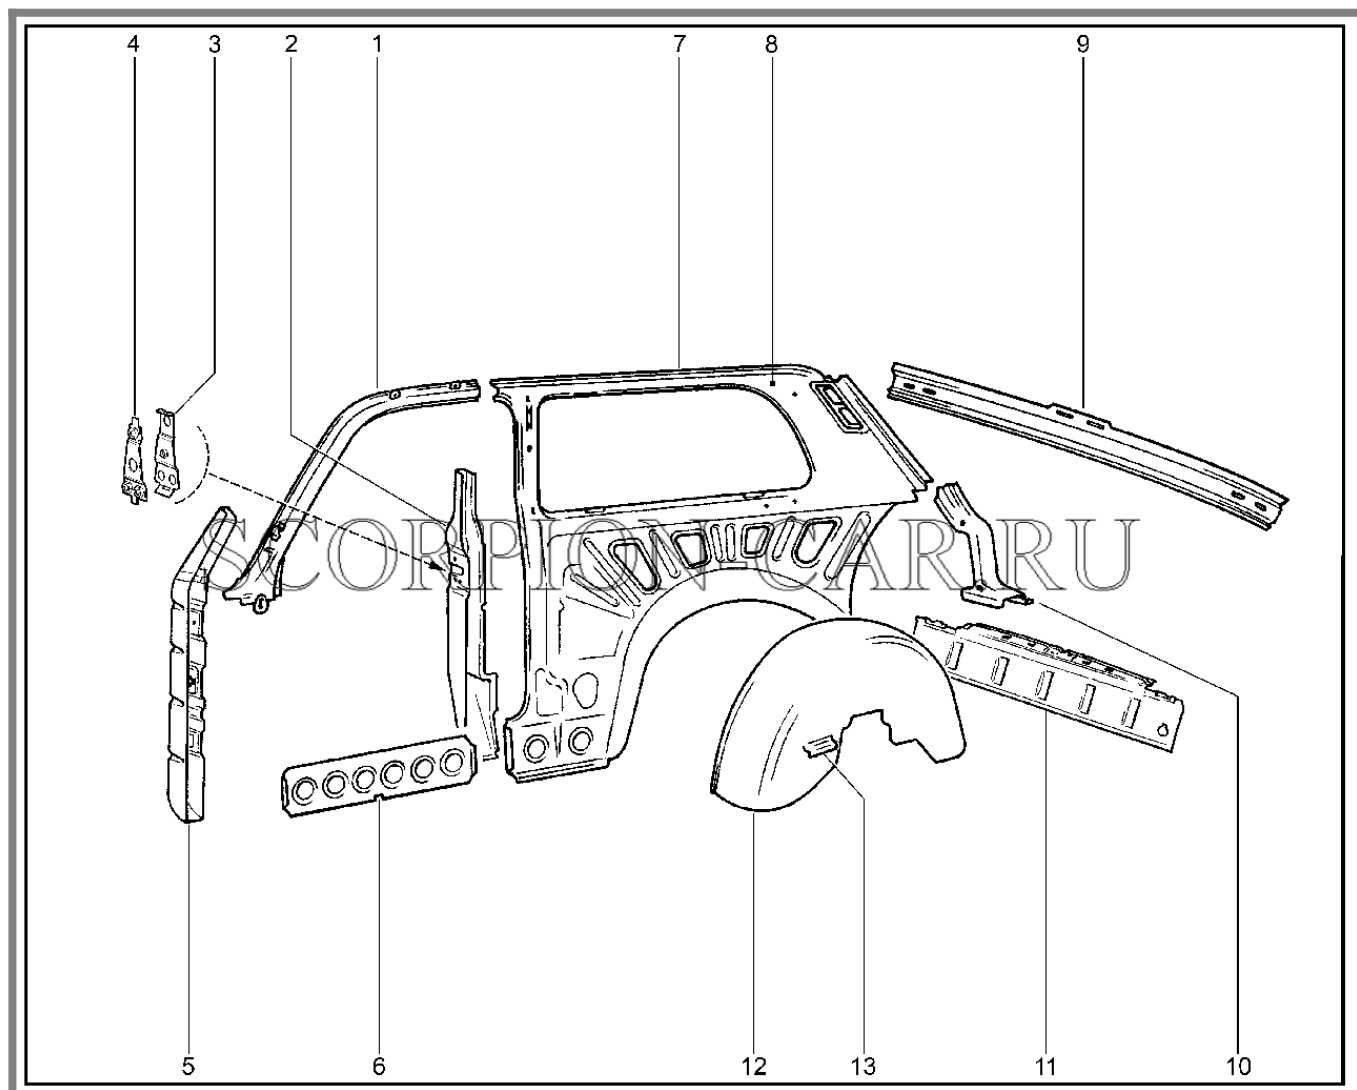

423110. Каракас боковины и задка (21214)

№	Каталожный номер	Доп. номер	Наименование	Номер замены
1	21210-5401080-10	8450107154	Усилитель боковины верхний правый в сборе	
1	21210-5401081-10	8450107155	Усилитель боковины верхний левый. в сборе.	
1	8450109174		Усилитель боковины верхний левый в сборе	
1	8450109219		Усилитель боковины верхний правый в сборе	
2	21210-5401150-10	8450107159	Усилитель центральной стойки боковины правый в сборе	
2	21210-5401151-10	8450107160	Усилитель центральной стойки боковины левый в сборе	

Каталог предоставлен сайтом scorpion-car.ru. При размещении каталога ссылка на страницу загрузки обязательна!