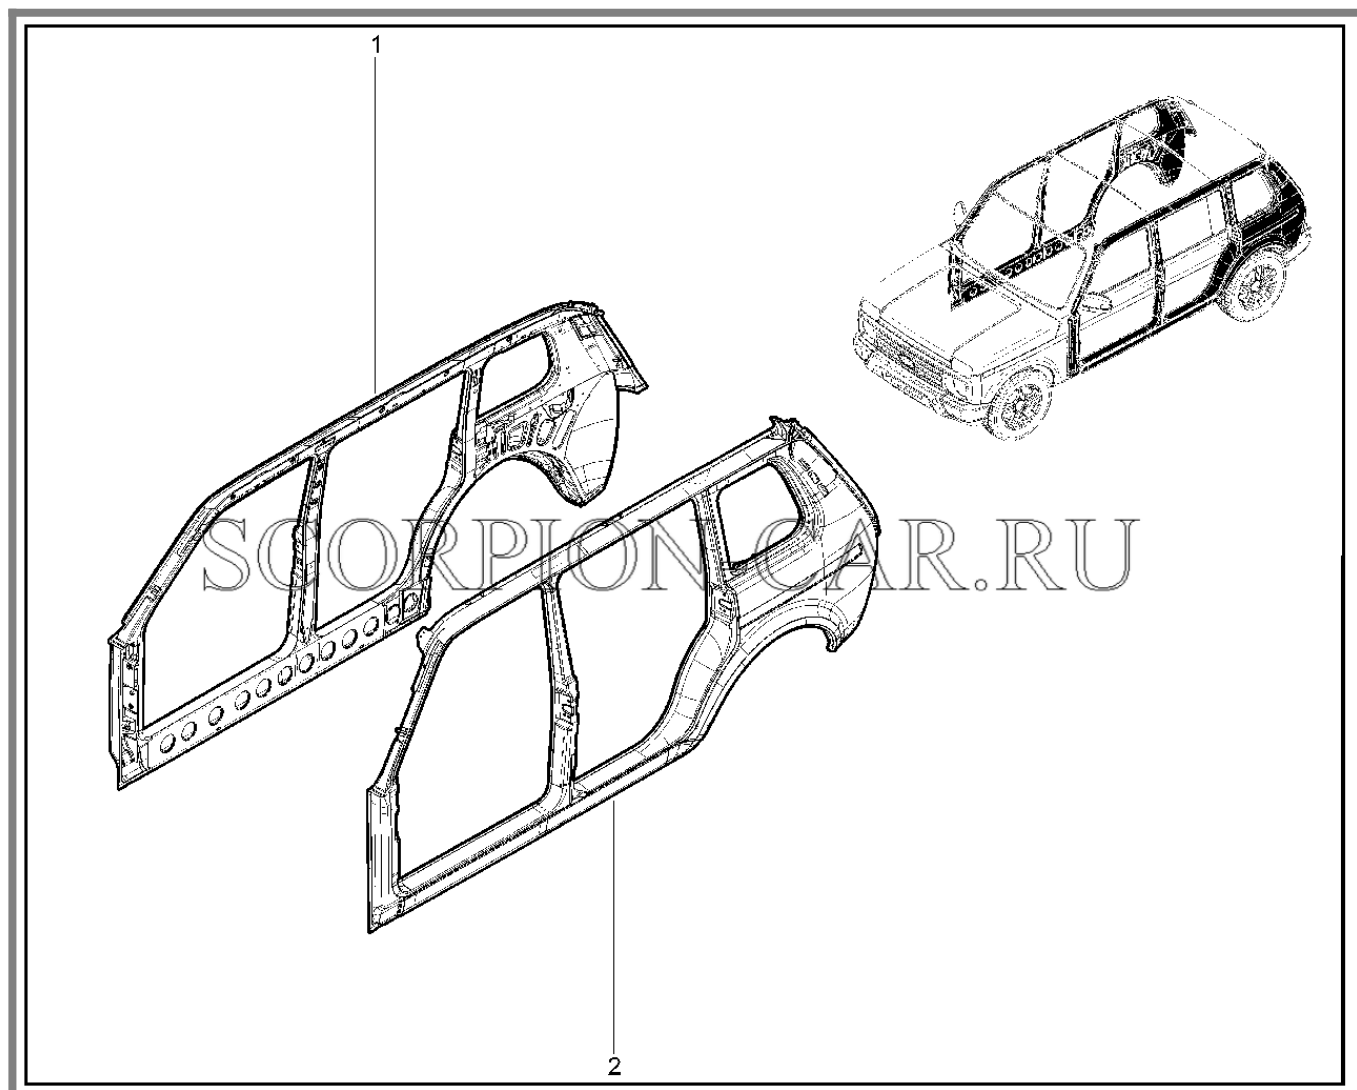

422010. Боковина кузова в сборе (2131)

№	Каталожный номер	Доп. номер	Наименование	Номер замены
1	21317-5400010-30	8450107351	Боковина кузова правая в сборе	
2	21317-5400011-30	8450107352	Боковина кузова левая в сборе