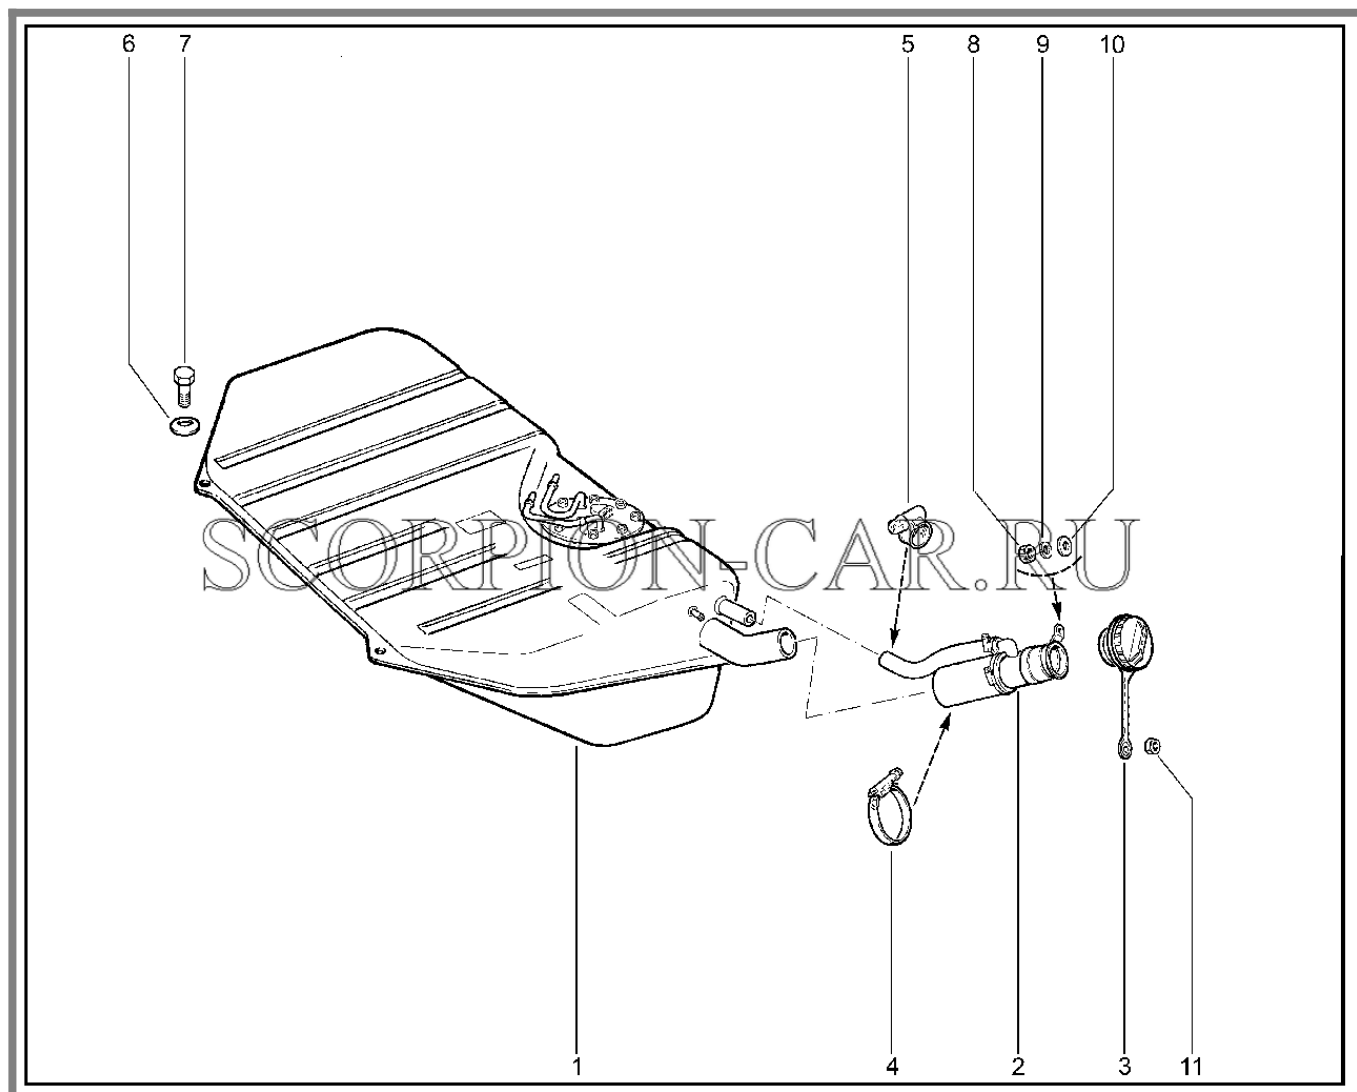

120110. Бак топливный в сборе (21214)

№	Каталожный номер	Доп. номер	Наименование	Номер замены
1	21214-1101010-61	8450057933	Бак топливный в сборе	
1	21214-1101010-70	8450057934	Бак топливный в сборе	
2	21214-1101054-50	8450057936	Труба наливная в сборе	
2	21214-1101054-60	8450057938	Труба наливная в сборе	
3	11180-1103010-12	8450001092	Пробка топливного бака в сборе	
4	21080-1101400-00	8450053860	Хомут винтовой	
5	21080-1300080-60	8450001025	Хомут винтовой в сборе	
6	00001-0011981-73	8450072342	Шайба 8 пружинная коническая	
7	00001-0060433-21	8450001129	Болт м8х18 табл.10312	

Каталог предоставлен сайтом scorpion-car.ru. При размещении каталога ссылка на страницу загрузки обязательна!