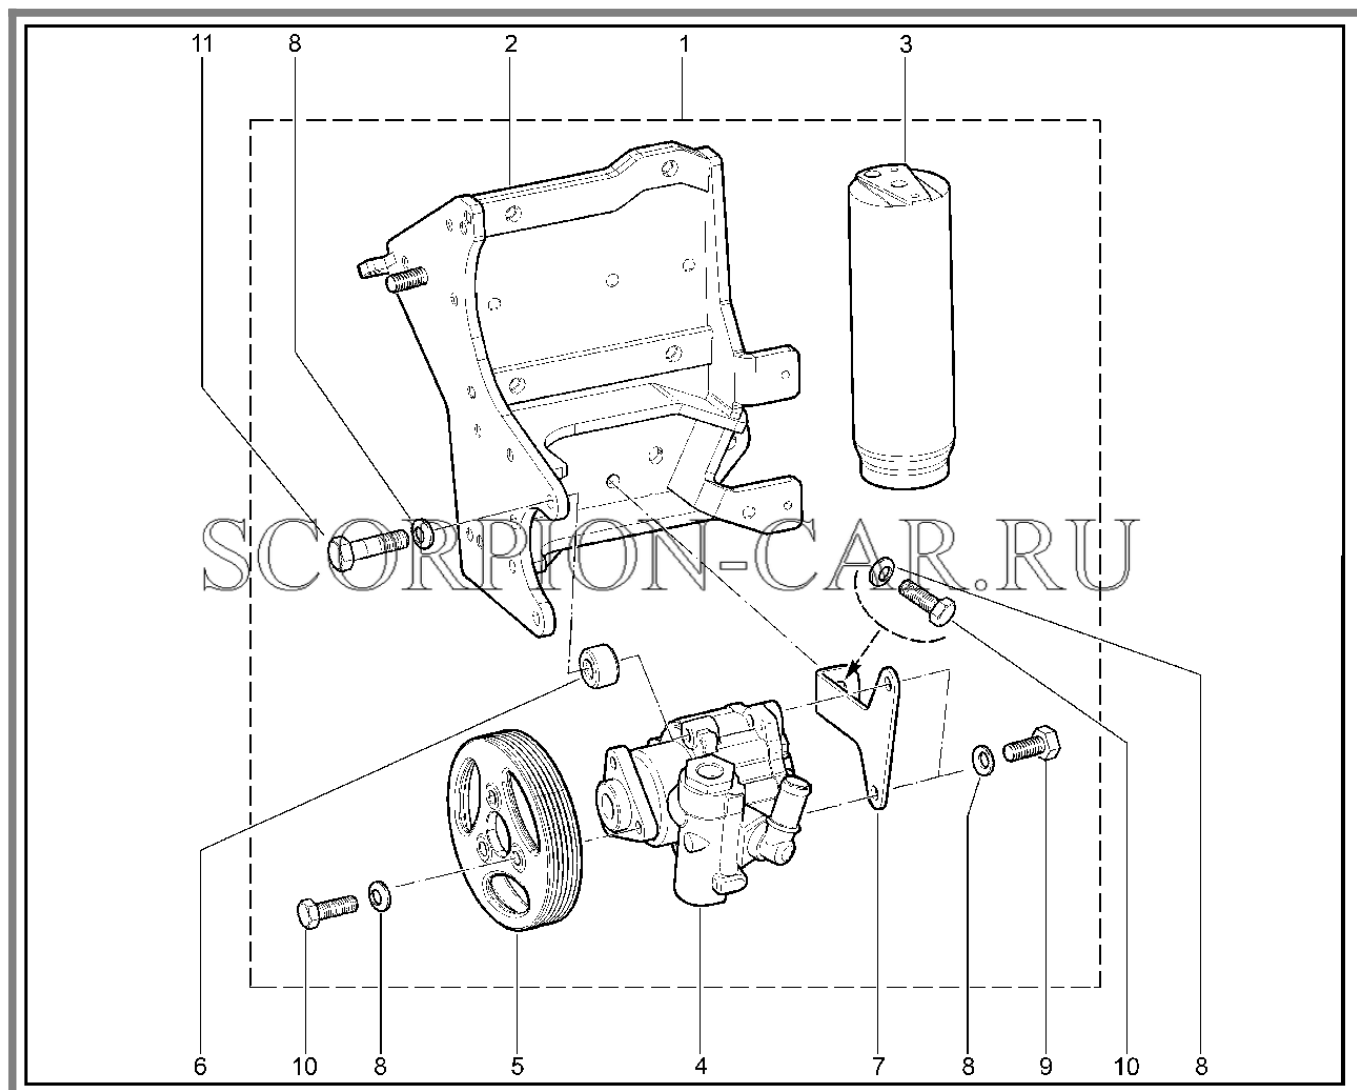

117220. Кронштейн привода вспомогательных агрегатов

№	Каталожный номер	Доп. номер	Наименование	Номер замены
1	21214-3407009-50	8450037613	Насос масляный гура с кронштейном в сборе	
2	21214-1041502-50	8450108440	Кронштейн	
3	21214-8113010-00	8450075240	Ресивер	
4	21230-3407012-00	8450080495	Насос масляный гидроусилителя (без шкива)	
5	21230-3407180-10	8450074869	Шкив насоса гидроусилителя	
6	21214-3407099-00	8450075235	Втулка дистанционная	
7	21214-3407152-00	8450075234	Пластина	

Каталог предоставлен сайтом scorpion-car.ru. При размещении каталога ссылка на страницу загрузки обязательна!