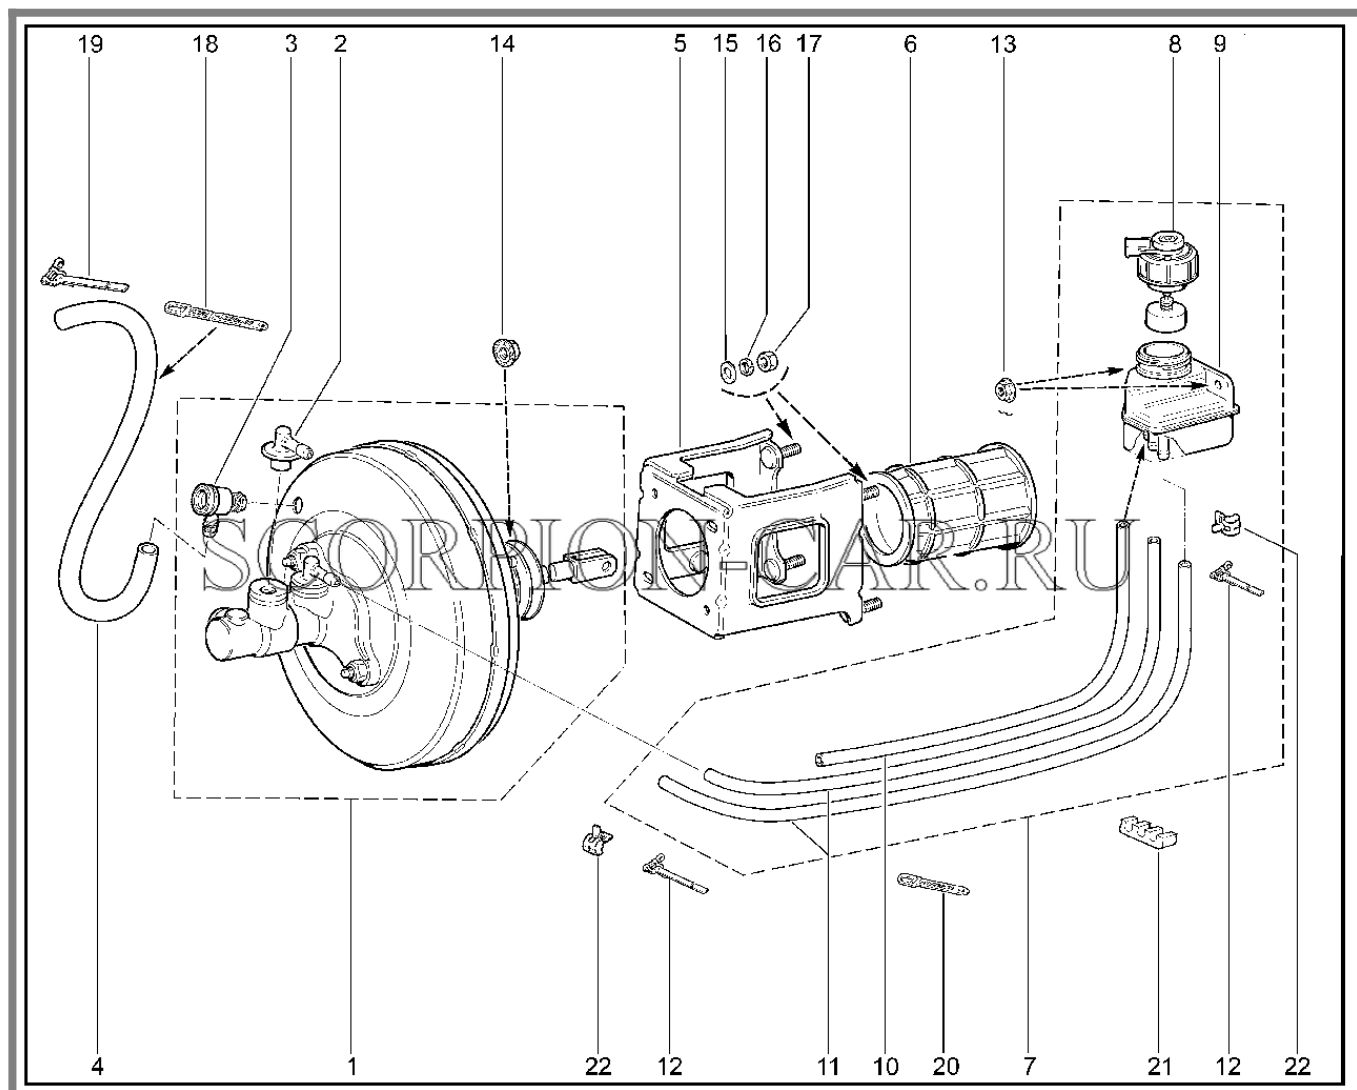

345110. Вакуумный усилитель тормозов

№	Каталожный номер	Доп. номер	Наименование	Номер замены
1	21214-3510006-10	8450058148	Усилитель вакуумный с главным цилиндром	
2	21214-3505090-00	8450108076	Штуцер гибкого шланга главного цилиндра	
3	21100-3510040-01	8450009620	Клапан обратный усилителя тормоза в сборе	
3	21100-3510040-02	8450103565	Клапан обратный усилителя тормоза в сборе	
4	21214-3510050-00	8450058150	Шланг усилителя тормоза 700мм	
5	21214-3510406-10	8450058151	Кронштейн усилителя тормоза