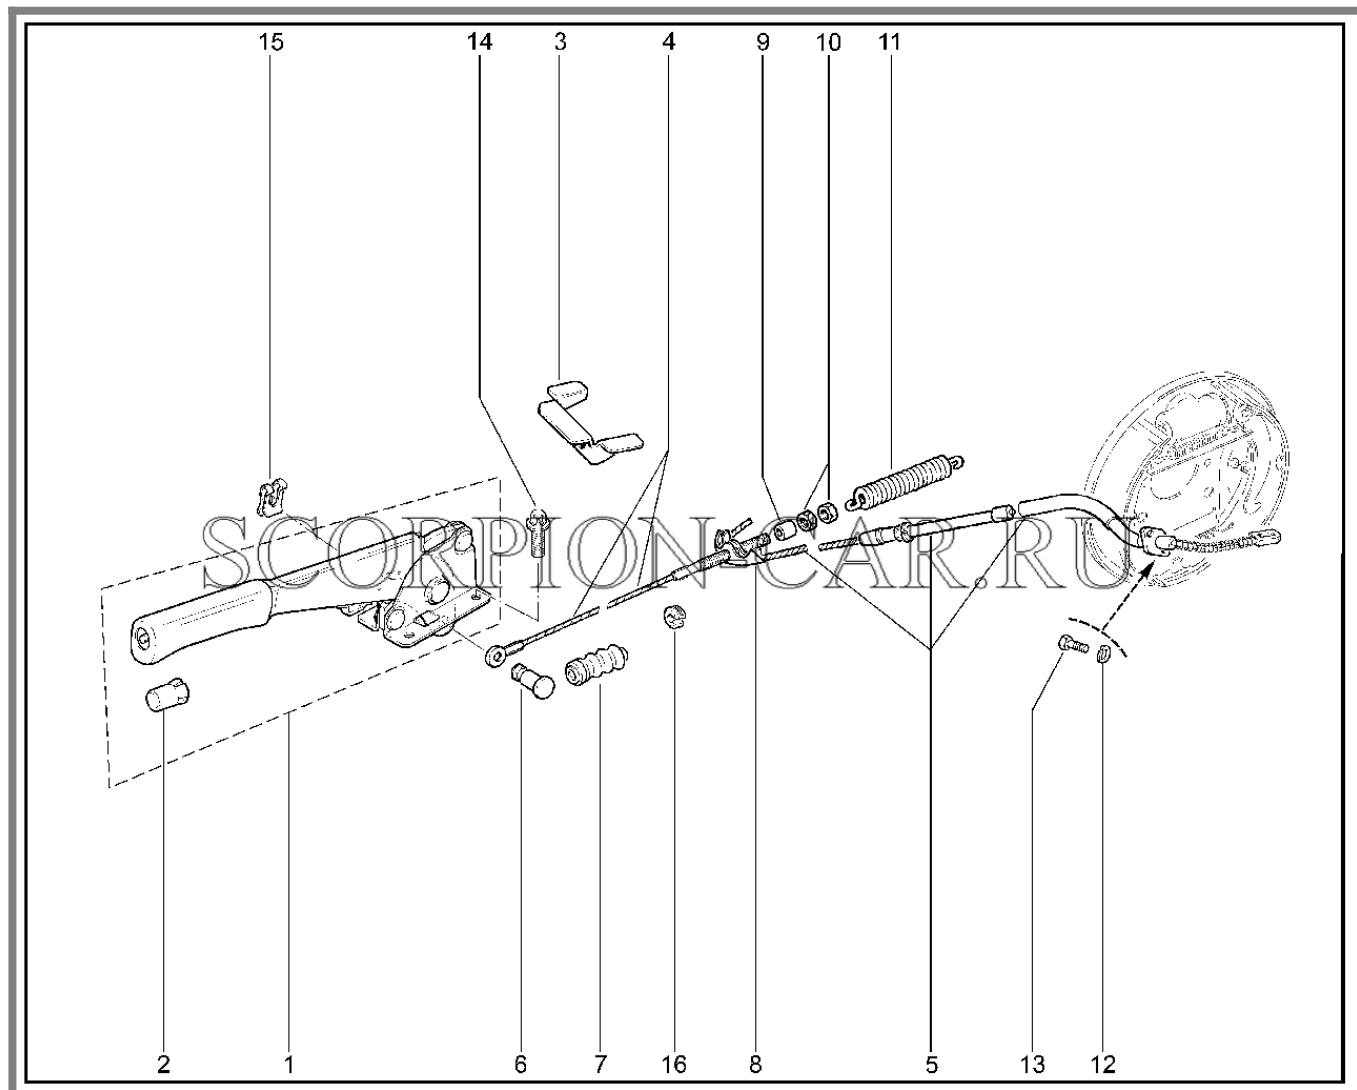

348210. Привод стояночного тормоза (2131)

№	Каталожный номер	Доп. номер	Наименование	Номер замены
1	21080-3508012-20	8450054213	Рычаг привода ручного тормоза	
2	21100-3508039-00	8450055336	Кнопка рычага ручного привода тормоза	
3	21310-3508263-00	8450082333	Кронштейн	
4	21310-3508068-00	8450058970	Трос передний	
5	21214-3508180-00	8450058143	Трос привода тормоза задний	
6	21080-3508073-00	8450074540	Ось тяги	
7	21080-3508046-00	8450001302	Чехол защитный тяги привода ручного тормоза	
8	21010-3508075-00	8450052636	Направляющая заднего троса	

Каталог предоставлен сайтом scorpion-car.ru. При размещении каталога ссылка на страницу загрузки обязательна!