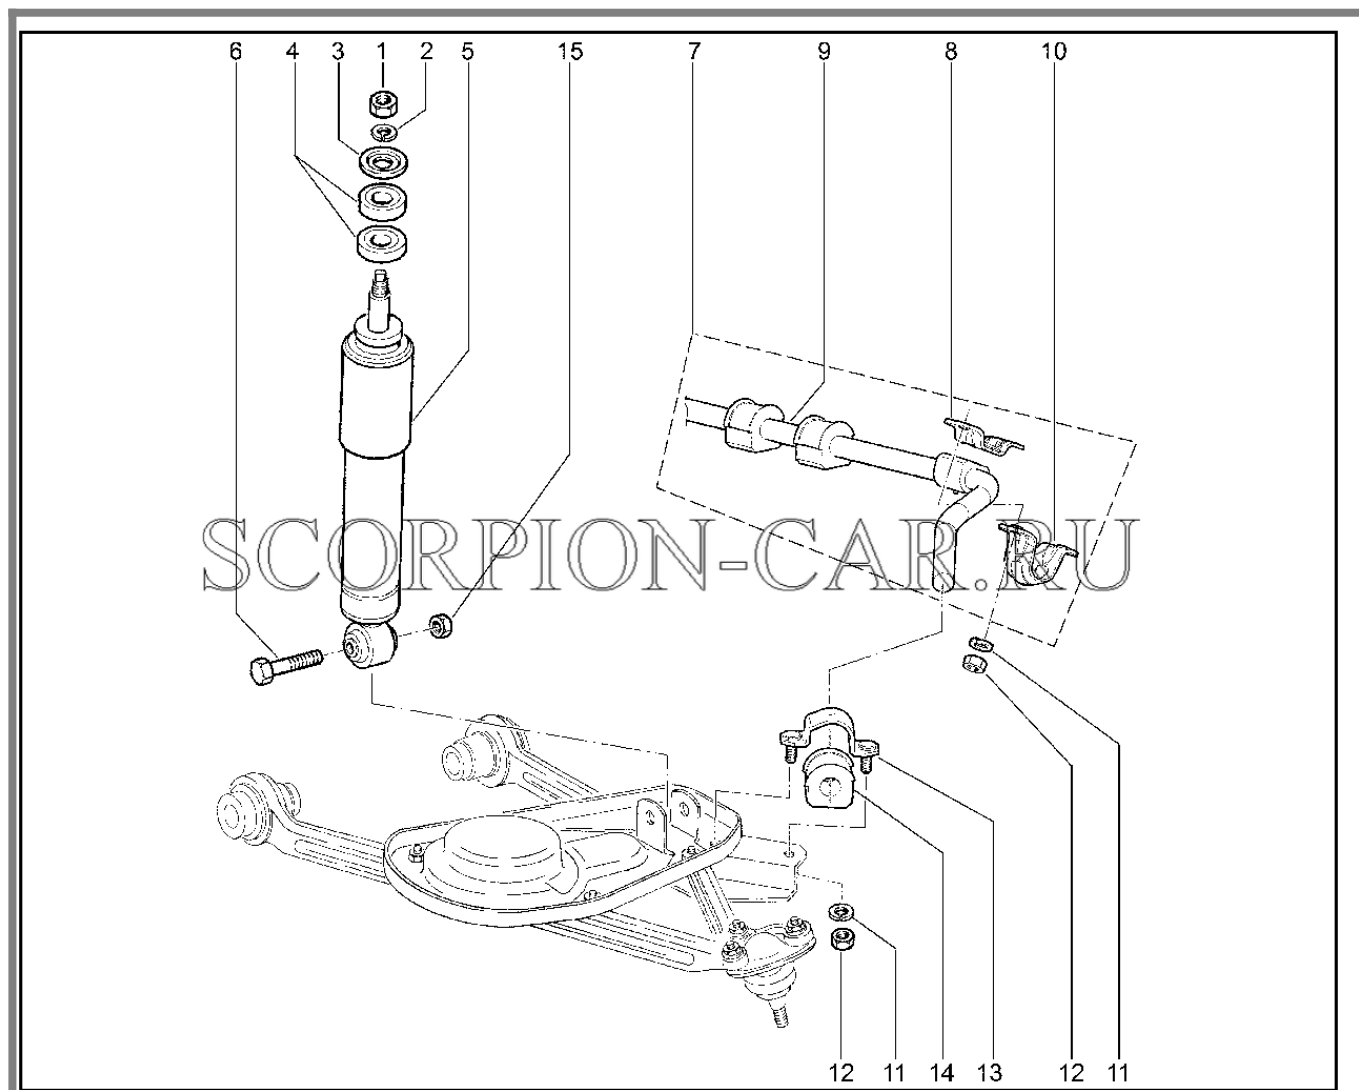

316110. Амортизатор и стабилизатор поперечной устойчивости

№	Каталожный номер	Доп. номер	Наименование	Номер замены
1	00001-0021647-11	8450001204	Гайка м10х1,25	
2	00001-0005168-70	8450001002	Шайба 10 табл.10188	
3	21010-2905455-01	8450001213	Шайба подушки крепления верхнего конца амортизатора передней подвески	
4	21010-2905450-00	8450001952	Подушка крепления верхнего конца амортизатора передней подвески (drive active)	
5	21214-2905004-10	8450075726	Амортизатор передней подв	21214290540210
5	21214-2905402-10	8450109213	Амортизатор передней подв	21214290500410

Каталог предоставлен сайтом scorpion-car.ru. При размещении каталога ссылка на страницу [загрузки](#) обязательна!