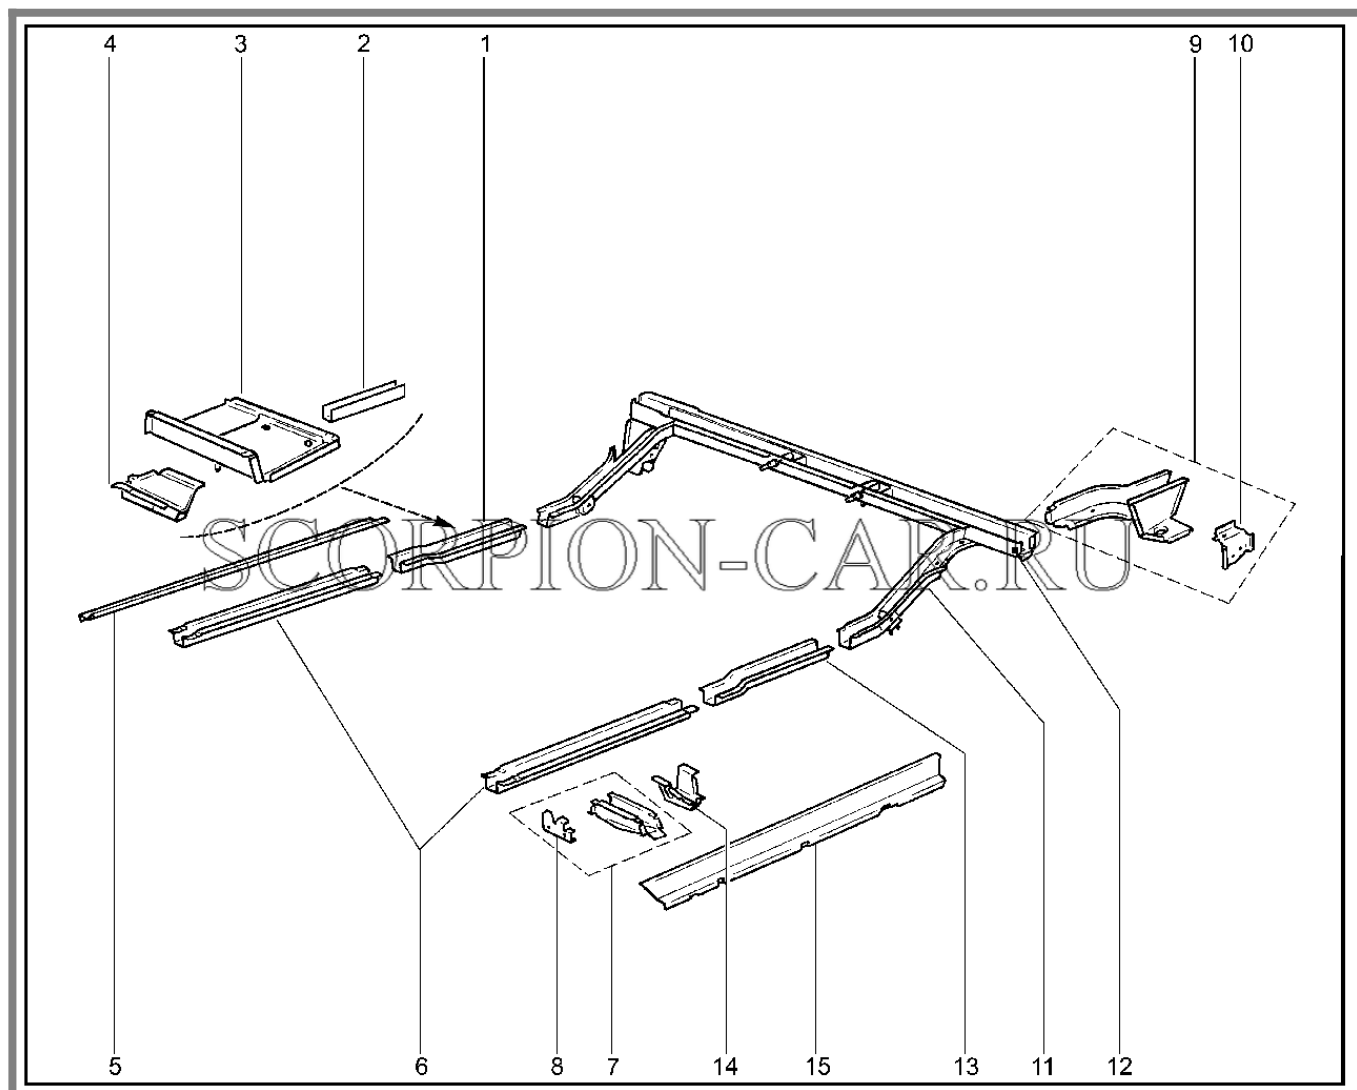

421110. Каркас основания кузова

№	Каталожный номер	Доп. номер	Наименование	Номер замены
1	21210-5101306-10	8450107468	Надставка переднего лонжерона правая	
2	21214-5101284-10	8450107215	Усилитель среднего лонжерона пола под крепление нижней штанги	
3	21214-5101370-10	8450107446	Соединитель порога и лонжерона задний правый в сборе	
3	21214-5101371-10	8450107447	Соединитель порога и лонжерона задний левый в сборе	
4	8450107344		Кронштейн домкрата задний левый в сборе	
4	8450107435		Кронштейн домкрата задний правый в сборе	

Каталог предоставлен сайтом scorpion-car.ru. При размещении каталога ссылка на страницу [загрузки](#) обязательна!