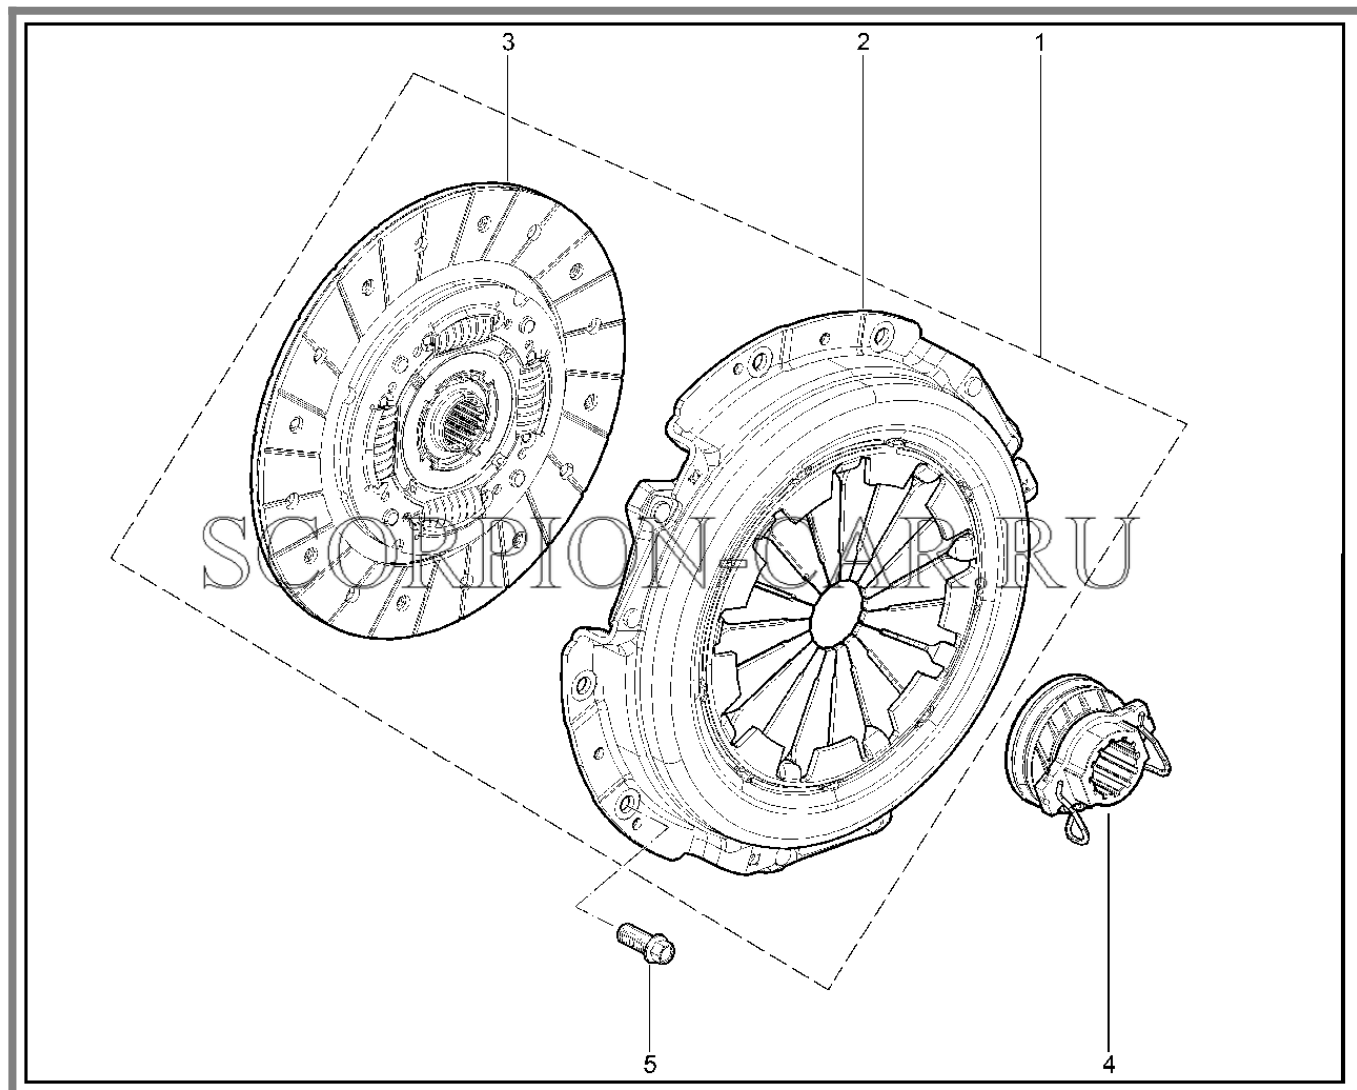

210110. Диски сцепления

№	Каталожный номер	Доп. номер	Наименование	Номер замены
1	8450036351		Комплект сцепления	
2	21214-1601085-00	8450075771	Диск сцепления нажимной	
3	21214-1601130-00	8450077940	Диск сцепления ведомый в сборе	
4	21233-1601180-00	8450058921	Муфта выключения сцепления в сборе	
5	21080-1601207-00	8450001033	Болт крепления кожуха сцепления к маховику