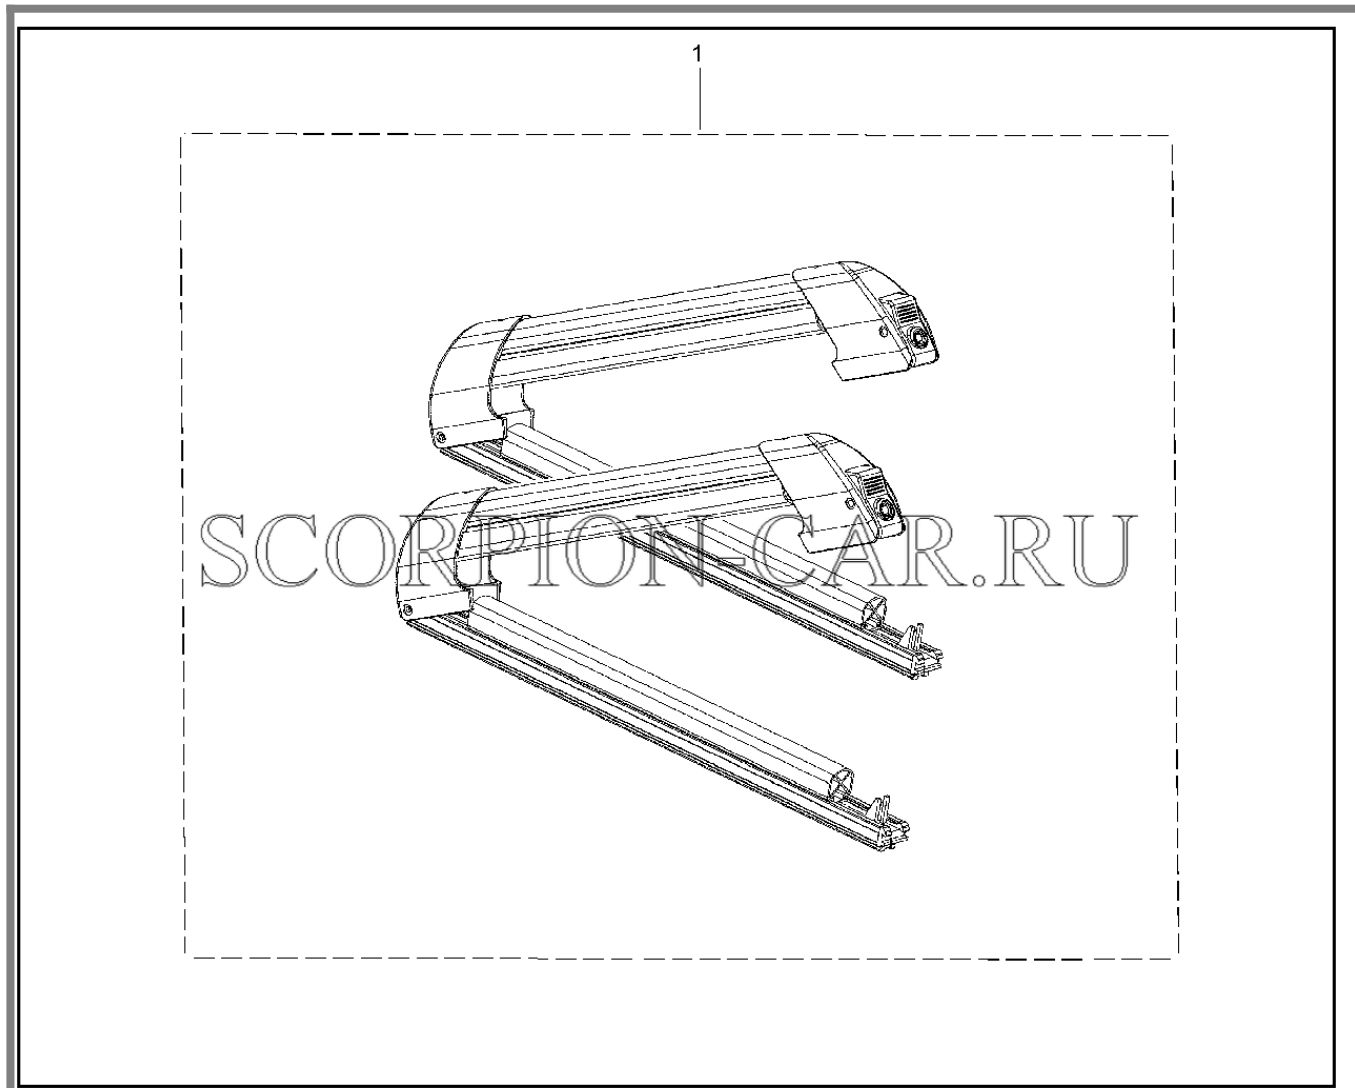

910314. Крепление для перевозки лыж

№	Каталожный номер	Доп. номер	Наименование	Номер замены
1	99999-1110273-82	8460053434	Крепление на багажник для перевозки лыж (4 пары) и сноуборда (2 пары)