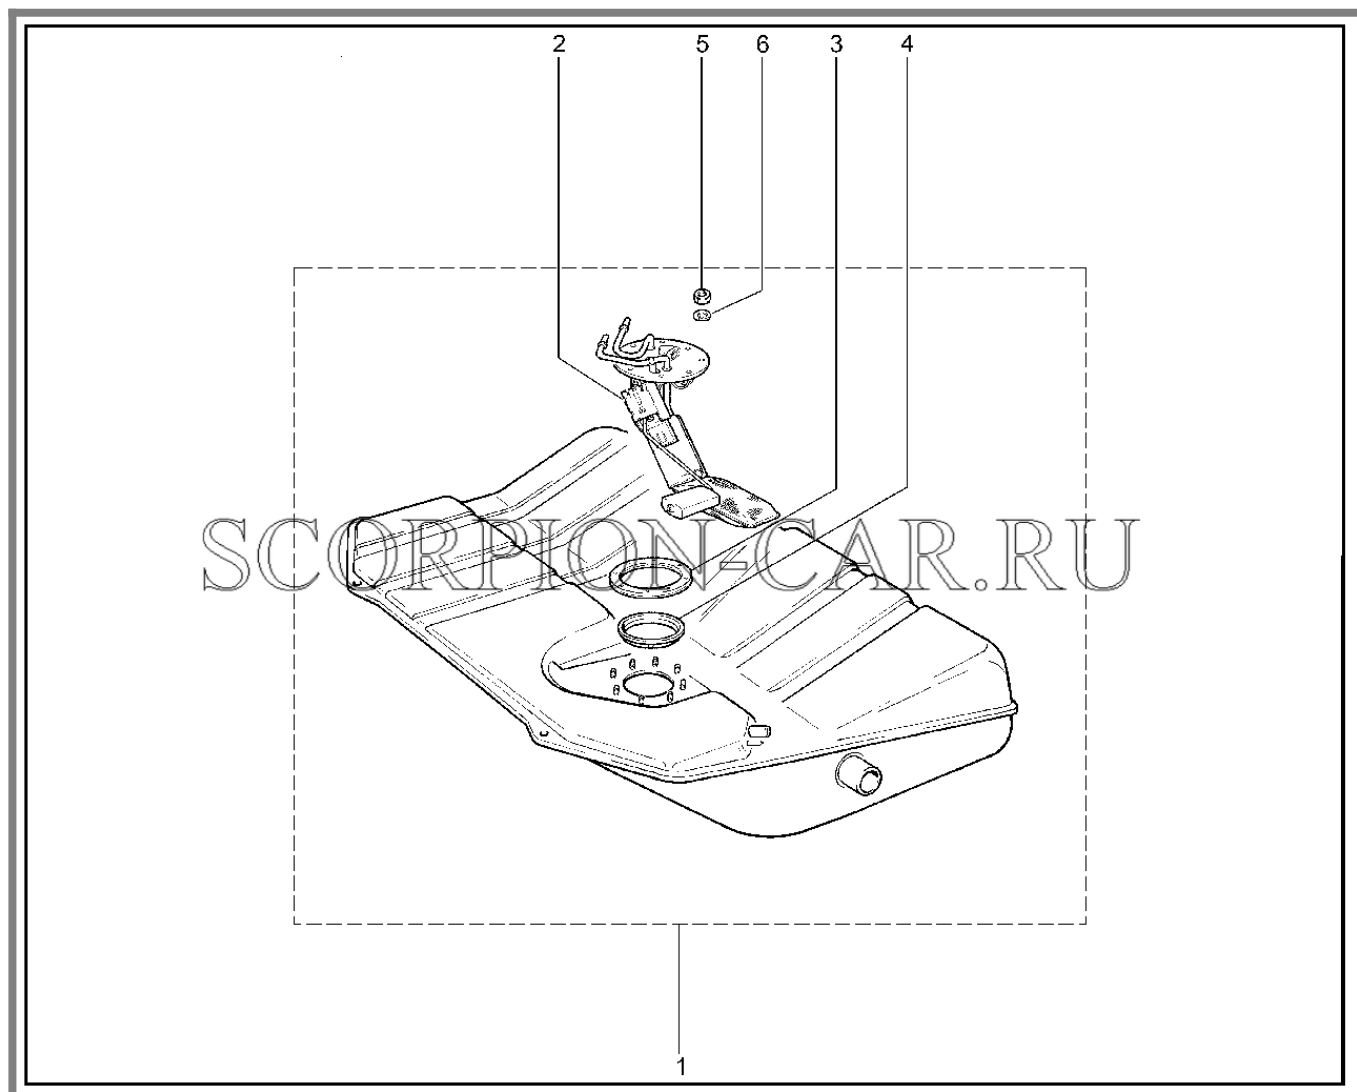

120220. Бак топливный (2131)(деталировка)

№	Каталожный номер	Доп. номер	Наименование	Номер замены
1	21313-1101010-50	8450059097	Бак топливный в сборе	
2	21313-1139009-20	8450059108	Электробензонасос	
2	21313-1139009-22	8450108500	Электробензонасос	
3	21214-1101138-20	8450108494	Прокладка электробензонасоса	
4	21214-1101274-00	8450057945	Кольцо ограничительное	
5	00001-0007940-11	8450001094	Гайка м4 низкая	
6	00001-0011953-70	8450050071	Шайба 4 пружинная