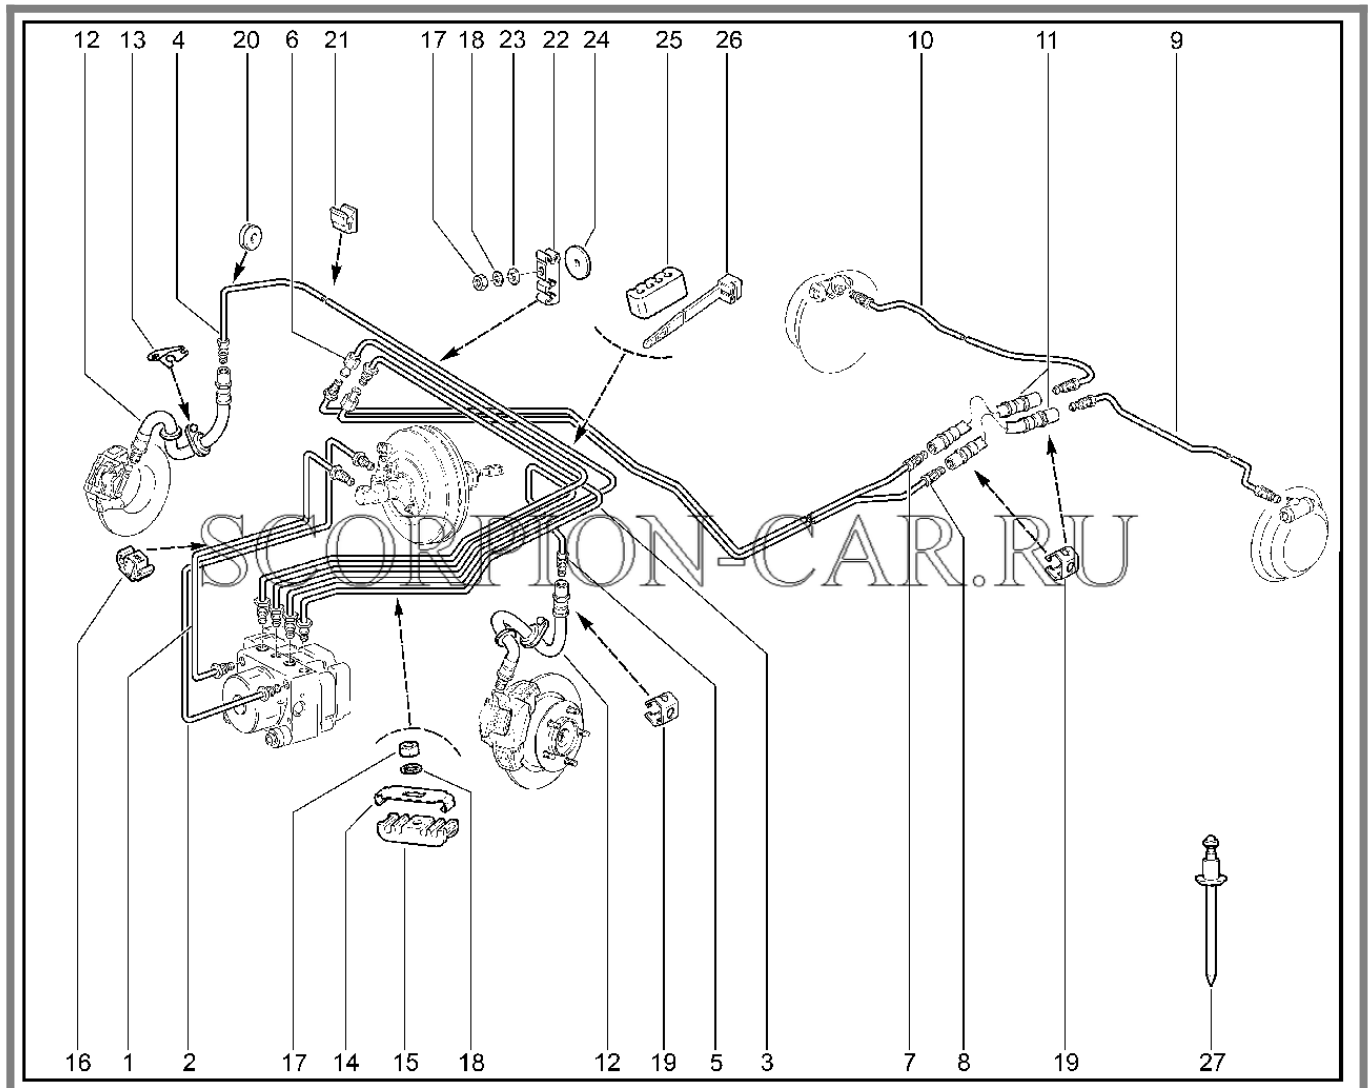

346110. Привод гидротормозов

№	Каталожный номер	Доп. номер	Наименование	Номер замены
1	21218-3506510-00	8450075778	Трубка вторичного контура главного цилиндра	
2	21218-3506500-00	8450075777	Трубка первичного контура главного цилиндра	
3	21218-3506570-00	8450075782	Трубка к переходнику левая	
4	21218-3506540-00	8450075779	Трубка к правому переднему тормозу	
5	21218-3506550-00	8450075780	Трубка к левому переднему тормозу	
6	21218-3506560-00	8450075781	Трубка к переходнику правая	
7	21218-3506620-00	8450075783	Трубка к шлангу правого заднего тормоза	

Каталог предоставлен сайтом scorpion-car.ru. При размещении каталога ссылка на страницу [загрузки](#) обязательна!