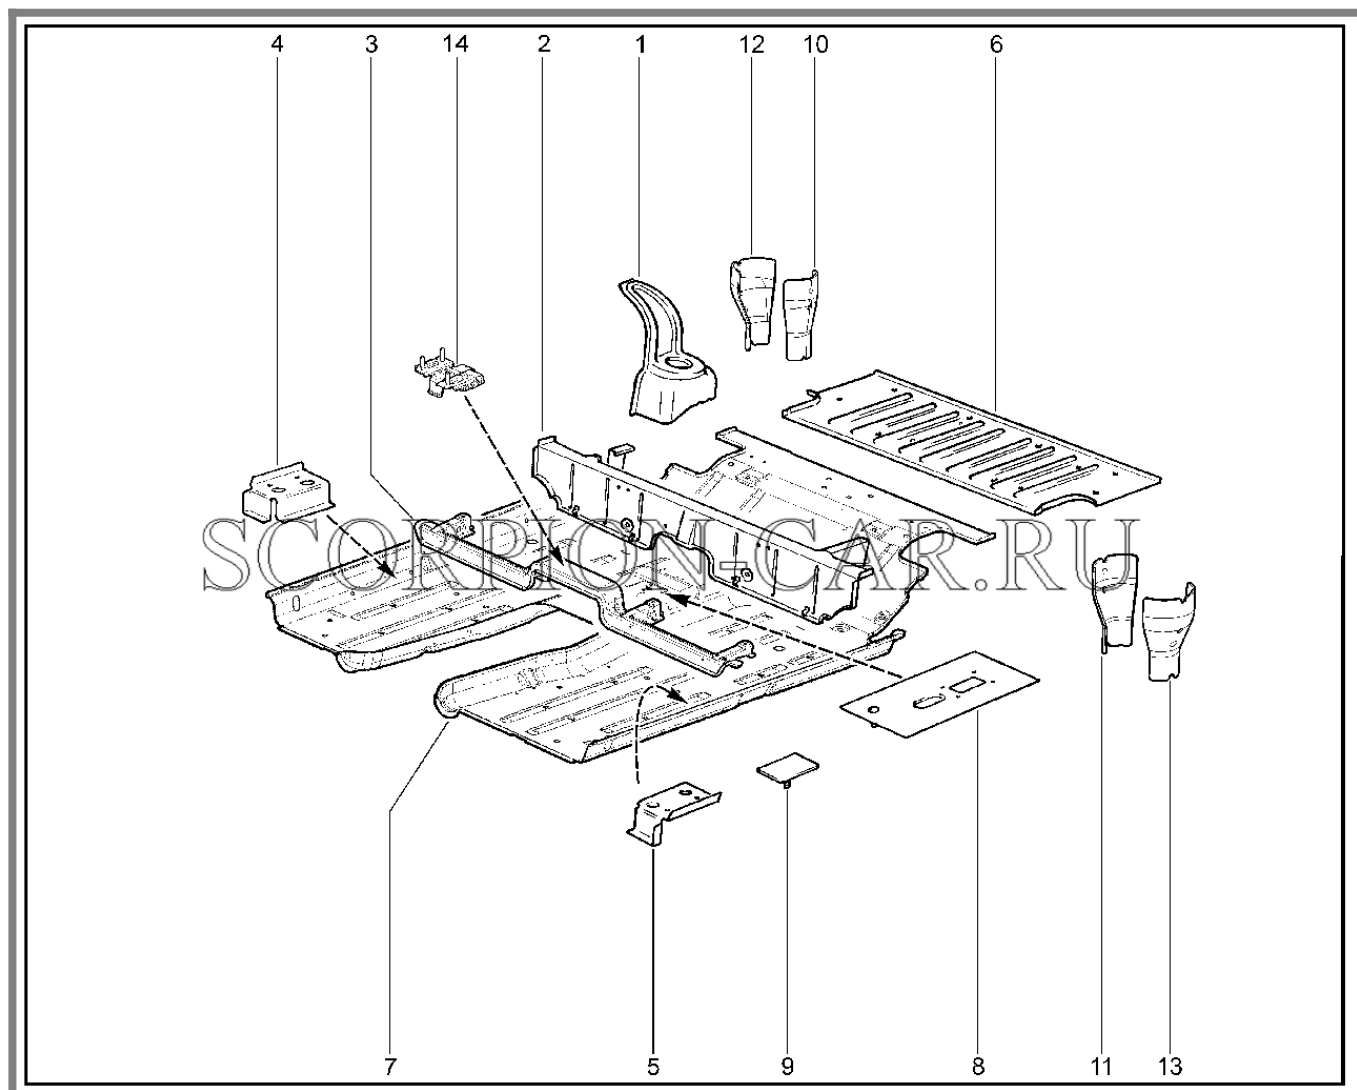

420110. Пол кузова

№	Каталожный номер	Доп. номер	Наименование	Номер замены
1	21210-5101210-10	8450107191	Опора пружины и буфера задней подвески правая в сборе	
1	21210-5101211-10	8450107192	Опора пружины и буфера задней подвески левая в сборе	
2	21210-5101170-20	8450107190	Поперечина пола под задним сиденьем в сборе	
2	8450109175		Поперечина пола под задним сиденьем в сборе	
3	21213-5101160-10	8450107202	Поперечина пола в сборе	8450108922
3	8450108922		Поперечина пола в сборе