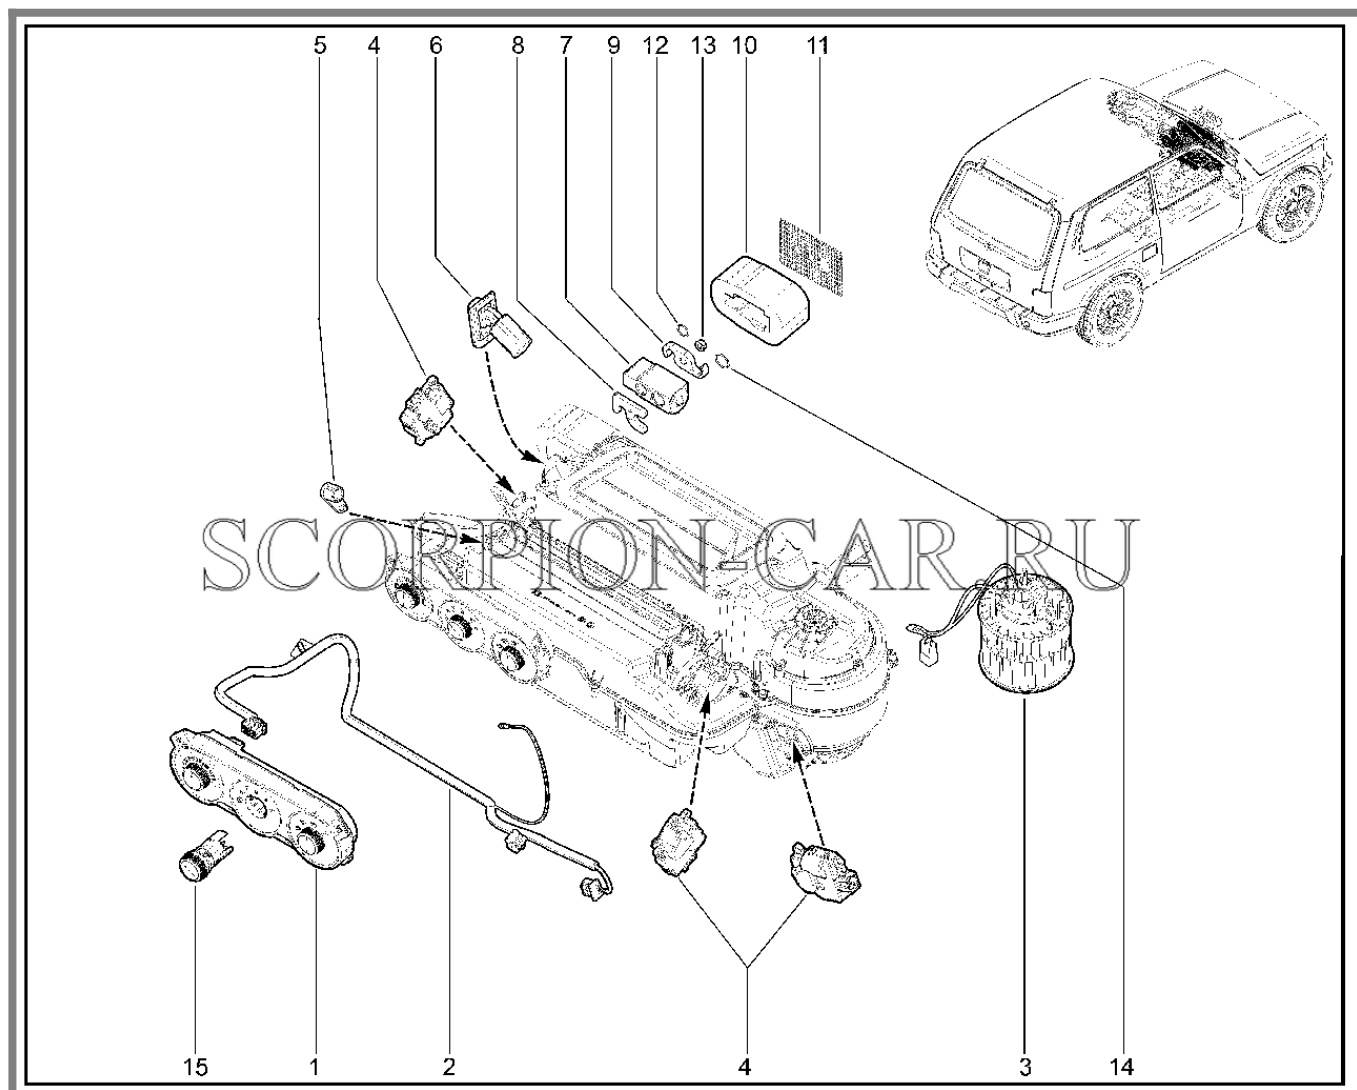

604110. Отопитель с КУ (с 07.2019)

№	Каталожный номер	Доп. номер	Наименование	Номер замены
1	8450109380		Электронный блок управления (эбу)	
2	21214-3720232-10	8450109385	Жгут проводов отопителя (с датчиком температуры)	
3	8450109378		Вентилятор в сборе	8450109379
3	8450109379		Вентилятор в сборе	8450109378
4	21214-8227200-00	8450109383	Микромоторредуктор	
5	8450109382		Поводок заслонки в ноги дополнительной	
6	21230-8118022-00	8450109384	Резистор добавочный	
6	21230-8118022-01		Резистор добавочный	21230811802200

Каталог предоставлен сайтом scorpion-car.ru. При размещении каталога ссылка на страницу [загрузки](#) обязательна!