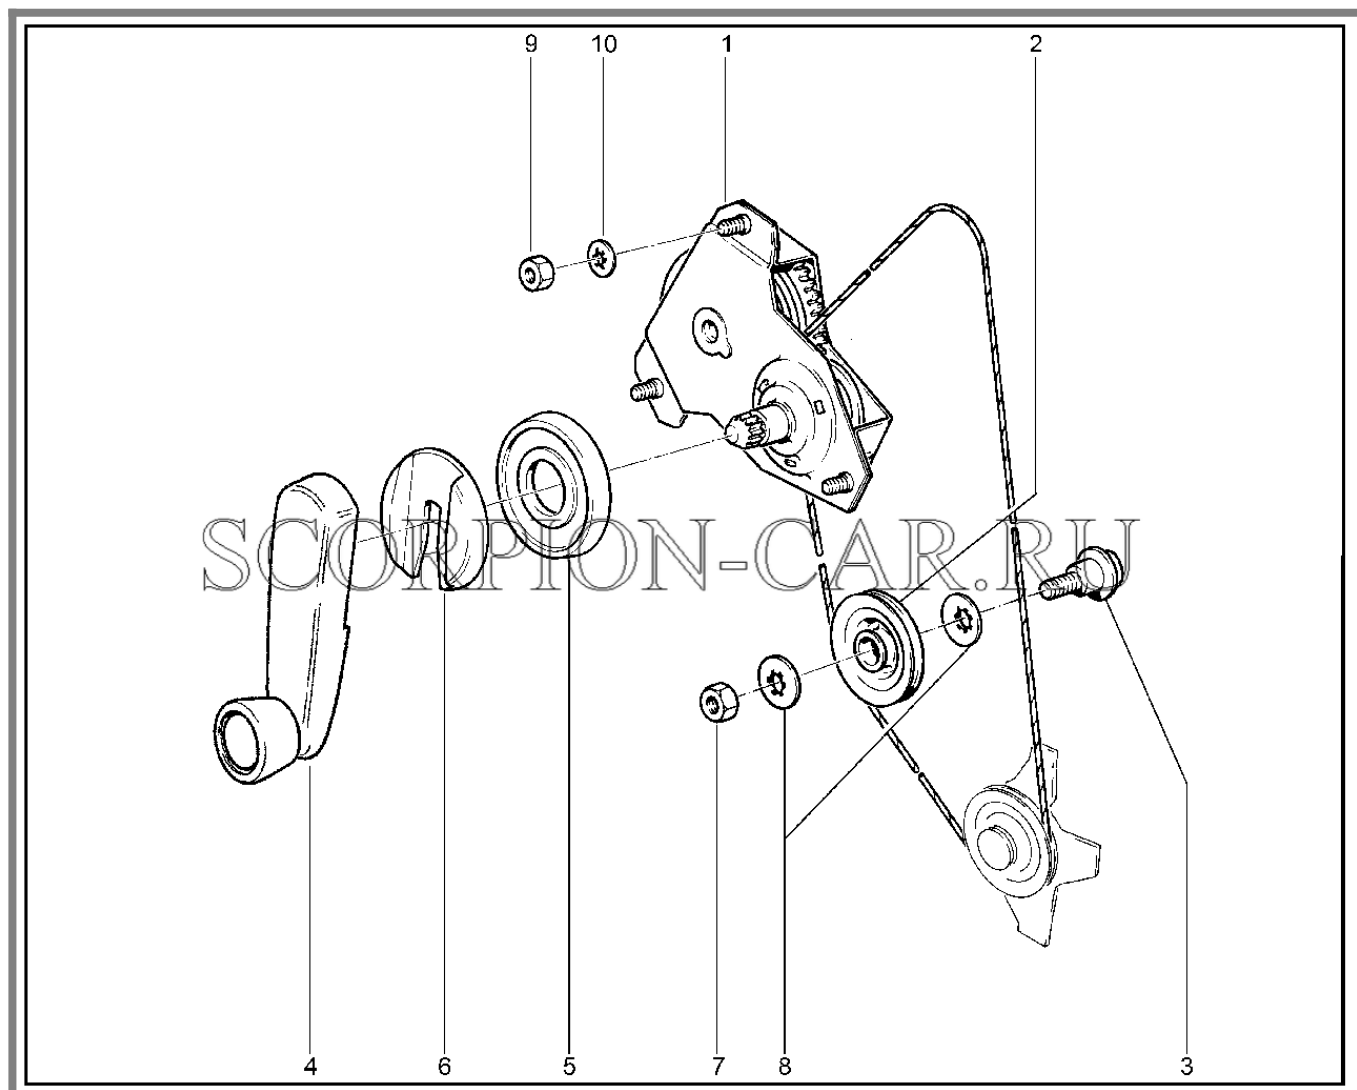

474110. Стеклоподъемники задних дверей

№	Каталожный номер	Доп. номер	Наименование	Номер замены
1	21010-6204020-01	8450052916	Стеклоподъемник задней двери в сборе	
1	21310-6204021-00	8450059082	Стеклоподъемник задней двери левый в сборе	
2	21010-6201035-00	8450052881	Ролик стеклоподъемника	
3	21010-6201039-00	8450052884	Ось подвижная ролика стеклоподъемника	
4	21080-6104064-01	8450001806	Ручка стеклоподъемника двери в сборе	
5	21050-6104072-00	8450001808	Розетка ручки стеклоподъемника