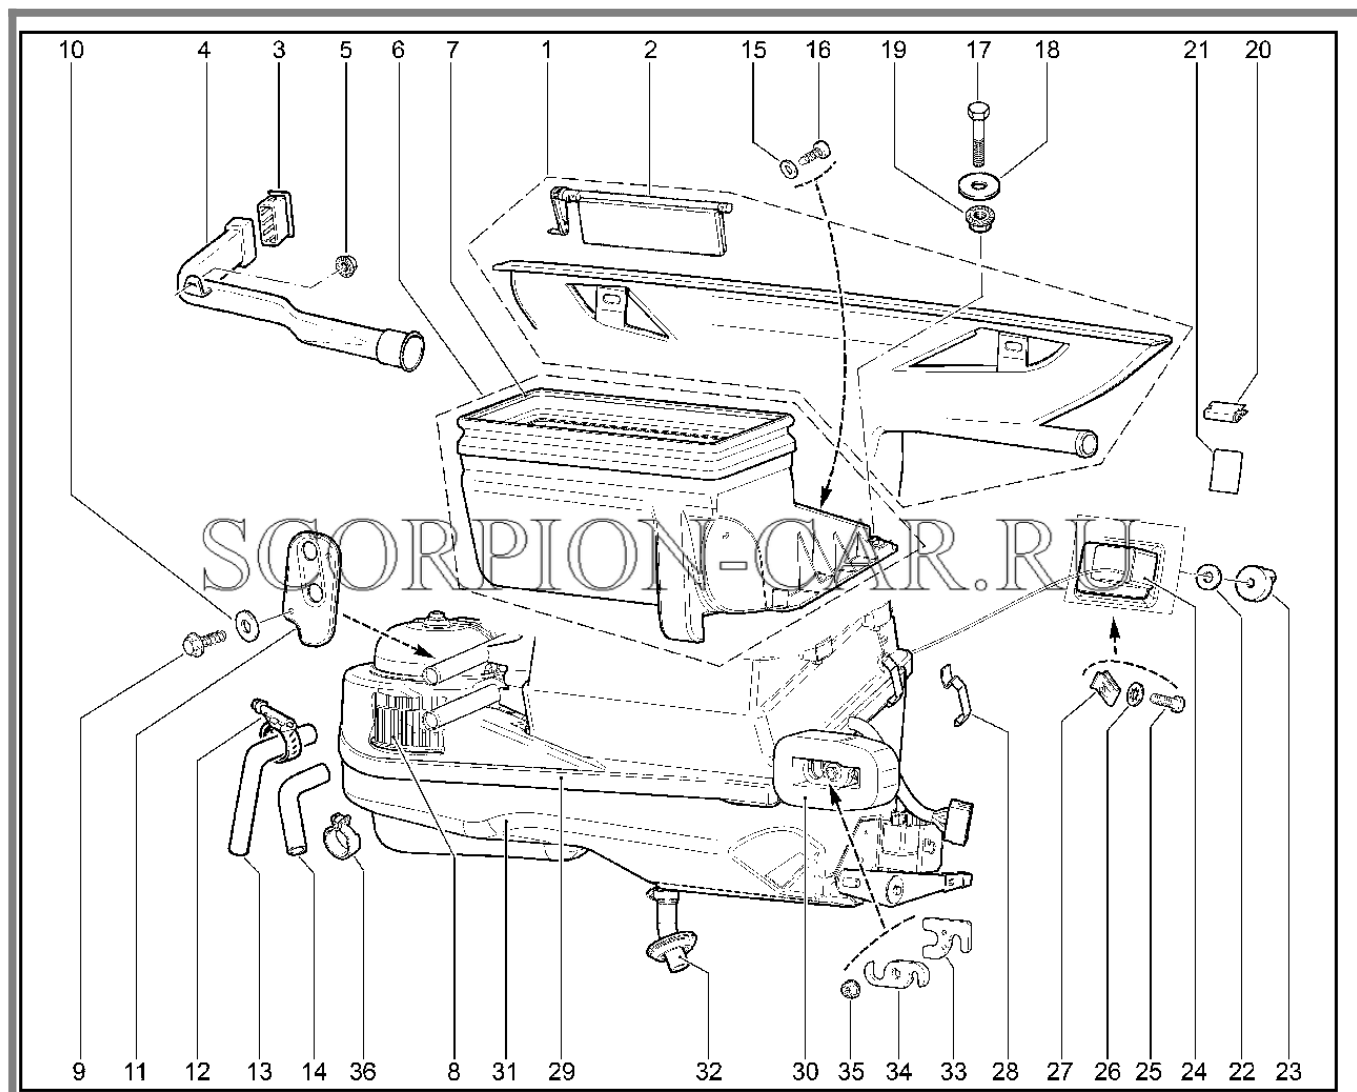

601210. Система вентиляции и отопления (КУ)

№	Каталожный номер	Доп. номер	Наименование	Номер замены
1	21213-8102120-00	8450057846	Воздухопровод обогрева ветрового стекла	
2	21213-8102100-00	8450108049	Заслонка воздухопровода	
3	21213-8108062-00	8450057850	Сопло обогрева	
3	21213-8108063-00	8450057851	Сопло обогрева	
4	21213-8108030-00	8450057848	Воздухопровод правый	
4	21213-8108031-00	8450057849	Воздухопровод левый	
5	00001-0038318-01	8450004501	Гайка м5 с зубчатым буртиком	
6	21210-8101400-00	8450057523	Коробка воздухопритока