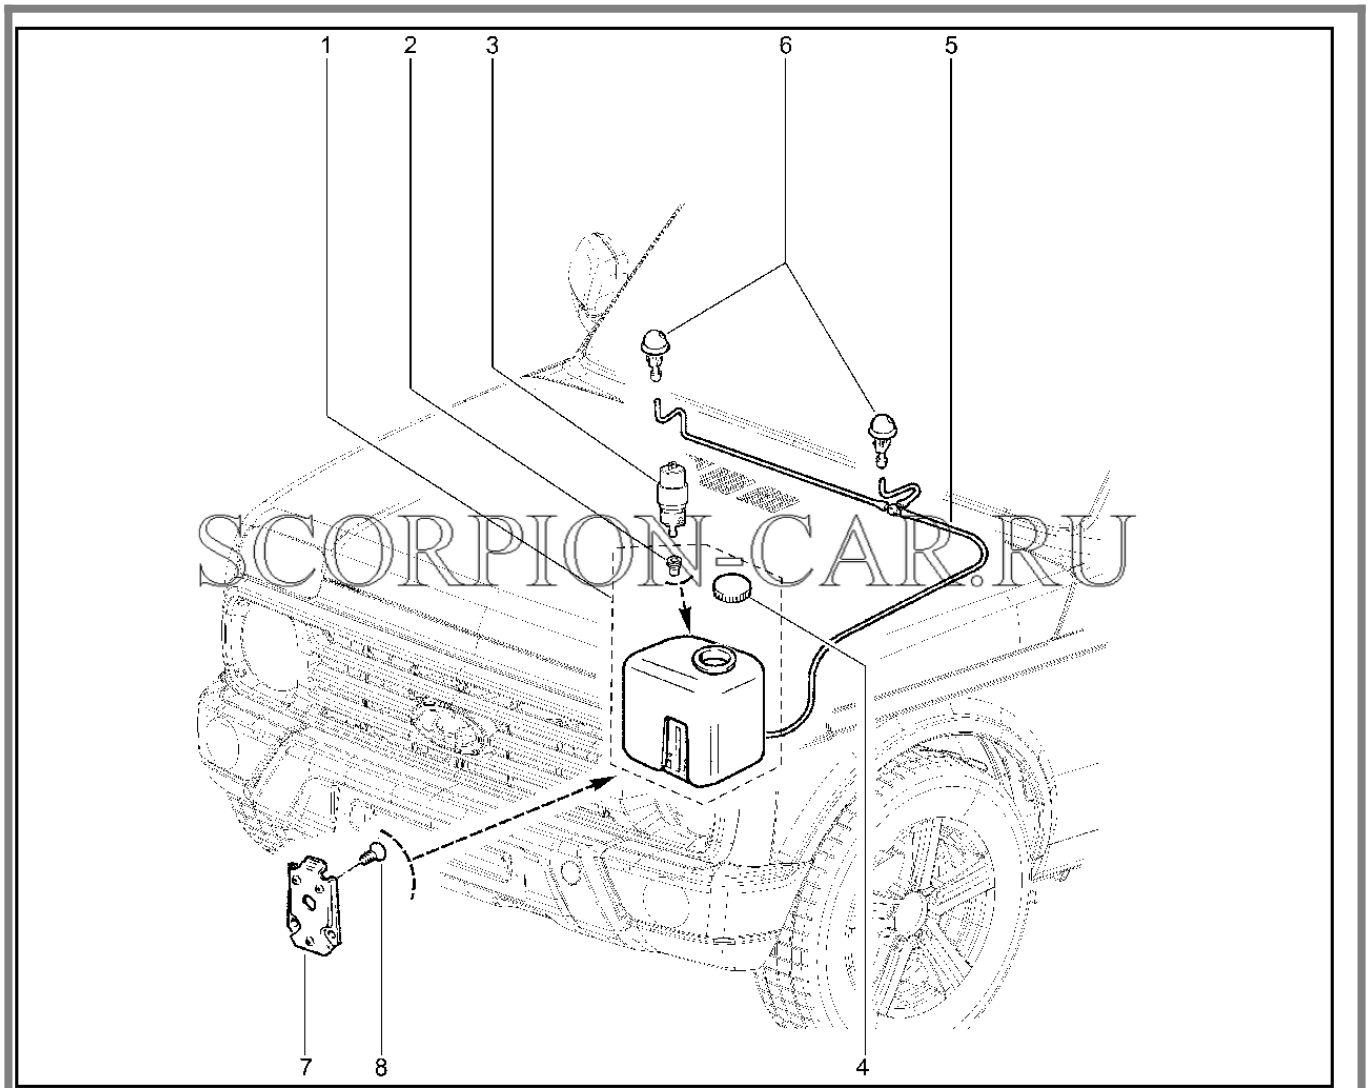

Каталог предоставлен сайтом scorpion-car.ru. При размещении каталога ссылка на страницу загрузки обязательна!

852110. Омыватель лобового стекла

№	Каталожный номер	Доп. номер	Наименование	Номер замены
1	21213-5208102-20	8450057736	Бачок омывателя в сборе	
2	21080-5208458-00	8450108434	Уплотнитель насоса омывателя	
3	21080-5208009-26	8450054360	Насос омывателя	
4	21900-5208422-00	8450004894	Крышка бачка омывателя	
5	21214-5208090-10	8450058266	Трубки омывателя в сборе	
6	21230-5208060-00	8450001625	Жиклер омывателя	8450102004
7	21210-5208154-00	8450074581	Пластина бачка омывателя	
8	00001-0032992-01	8450050147	Винт м 5x12	