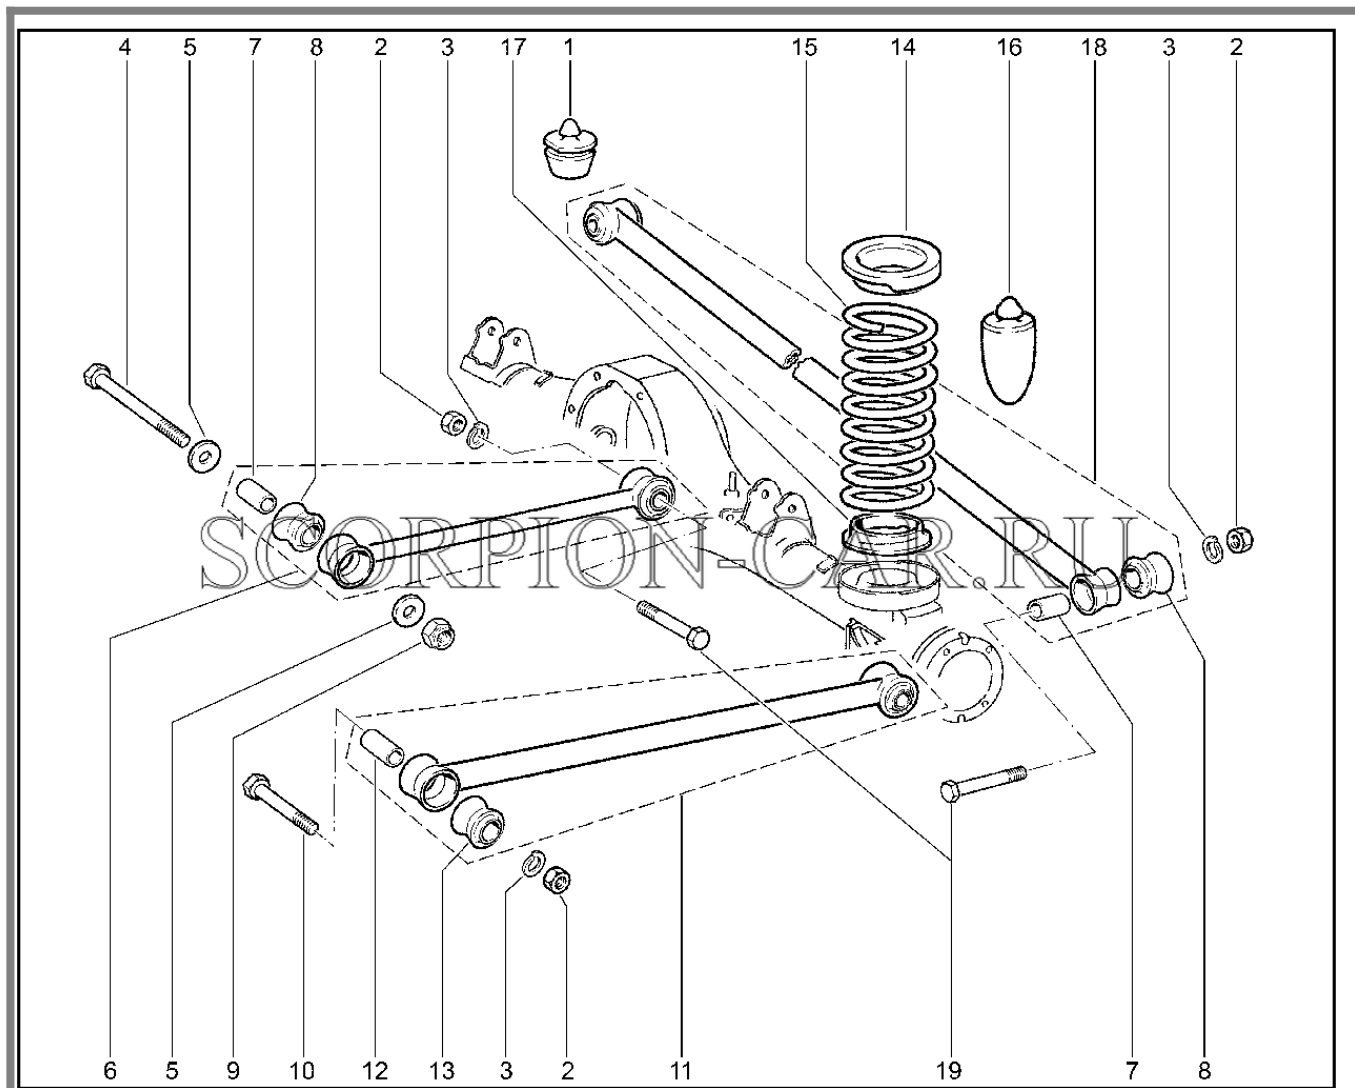

320110. Подвеска задняя

№	Каталожный номер	Доп. номер	Наименование	Номер замены
1	21214-2912624-00	8450058091	Буфер задней подвески	
2	00001-0061015-11	8450001051	Гайка м12х1,25	
3	00001-0005170-70	8450001003	Шайба 12 пружинная	
4	00001-0055422-21	8450050243	Болт м12х1,25х160	
5	00002-0491283-10	8450074466	Шайба 12	
6	21010-2919013-03	8450072701	Штанга продольная	
7	21010-2919105-10	8450108154	Втулка распорная	
8	21010-2919108-10	8450108155	Втулка	
9	00001-0061050-11	8450001212	Гайка м12х1,25 табл.10125	

Каталог предоставлен сайтом scorpion-car.ru. При размещении каталога ссылка на страницу загрузки обязательна!