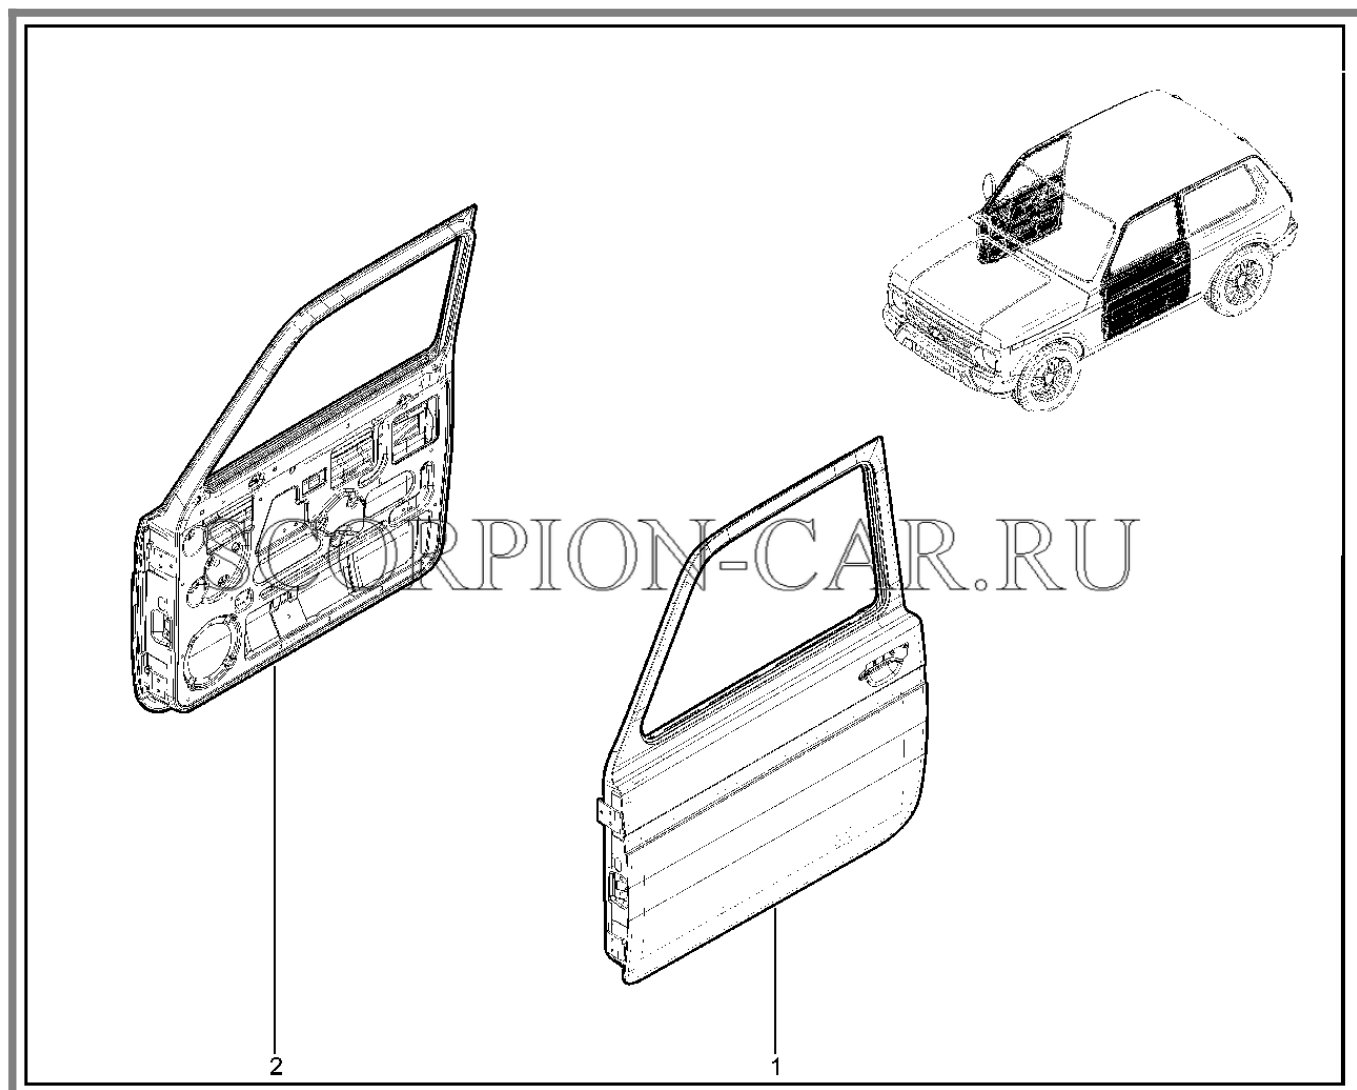

460110. Двери передние (21214)

№	Каталожный номер	Доп. номер	Наименование	Номер замены
1	21214-6100031-44	8450107228	Дверь передняя левая в сборе	
1	8450108925		Дверь передняя левая в сборе	
2	21214-6100030-42	8450107227	Дверь передняя правая в сборе	
2	8450108924		Дверь передняя правая в сборе