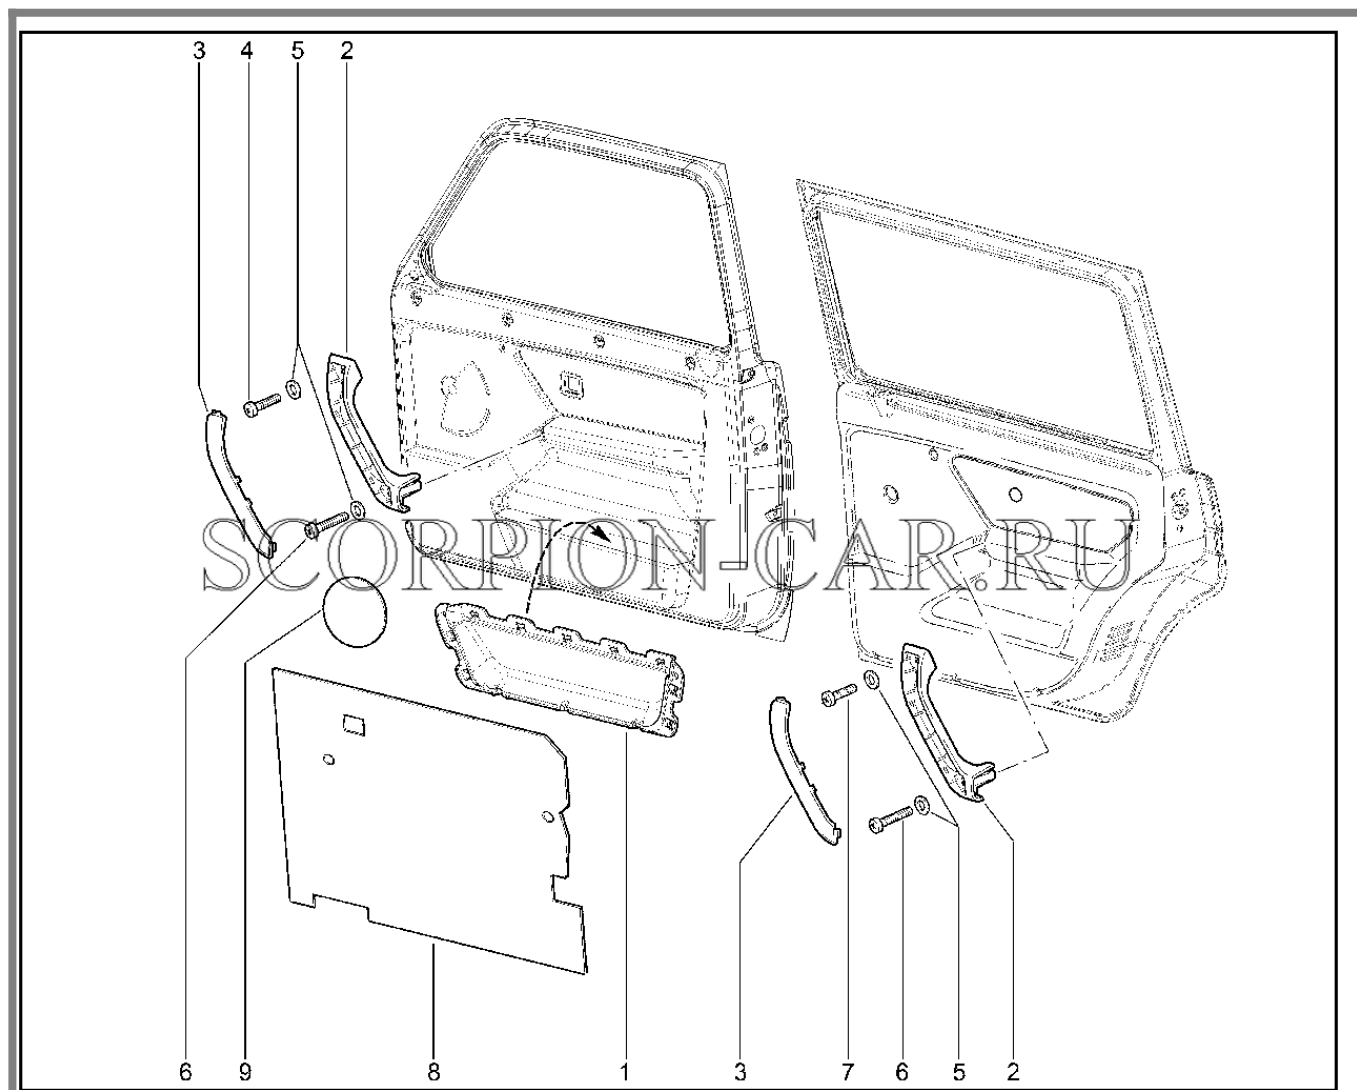

575110. Детали обивок дверей

№	Каталожный номер	Доп. номер	Наименование	Номер замены
1	21214-6102022-00	8450058277	Карман обивки передней двери правый	
1	21214-6102023-00	8450058278	Карман обивки передней двери	
2	21214-6816086-00	8450058287	Ручка подлок правого	
2	21214-6816087-00	8450058288	Ручка подлок левого	
3	21214-6816088-00	8450058289	Накладка ручки правая	
3	21214-6816089-00	8450058290	Накладка ручки левая	
4	00001-0032766-01	8450050141	Винт м6х25	
5	00001-0005196-01	8450001127	Шайба плоская 8х17 табл. 10172