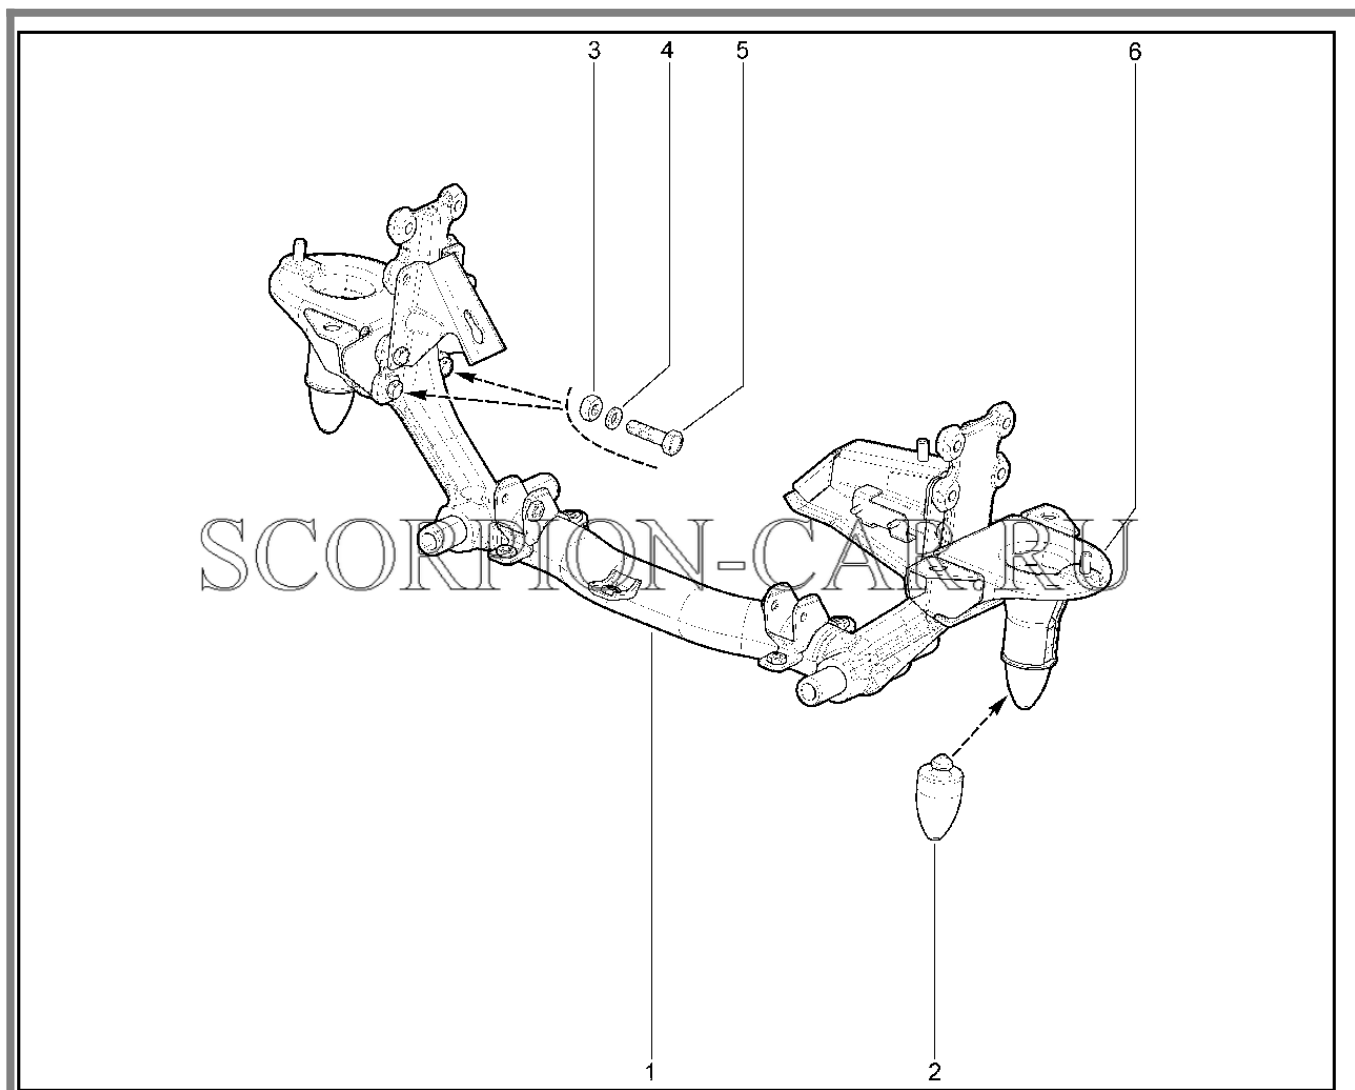

311010. Поперечина передней подвески

№	Каталожный номер	Доп. номер	Наименование	Номер замены
1	21217-2904200-10	8450108152	Поперечина передней подвески с кронштейнами в сборе	
1	21217-2904200-20	8450109598	Поперечина передней подвески с кронштейнами в сборе	
2	21214-2904248-00	8450058084	Буфер хода отбоя передн подвес	
3	00001-0021647-11	8450001204	Гайка м10x1,25	
4	00001-0005168-70	8450001002	Шайба 10 табл.10188	
5	00001-0013070-21	8450050076	Болт м10x1.25x40	
5	8450083475		Болт крепления поперечины передней подвески к лонжерону кузова задний	

Каталог предоставлен сайтом scorpion-car.ru. При размещении каталога ссылка на страницу [загрузки](#) обязательна!