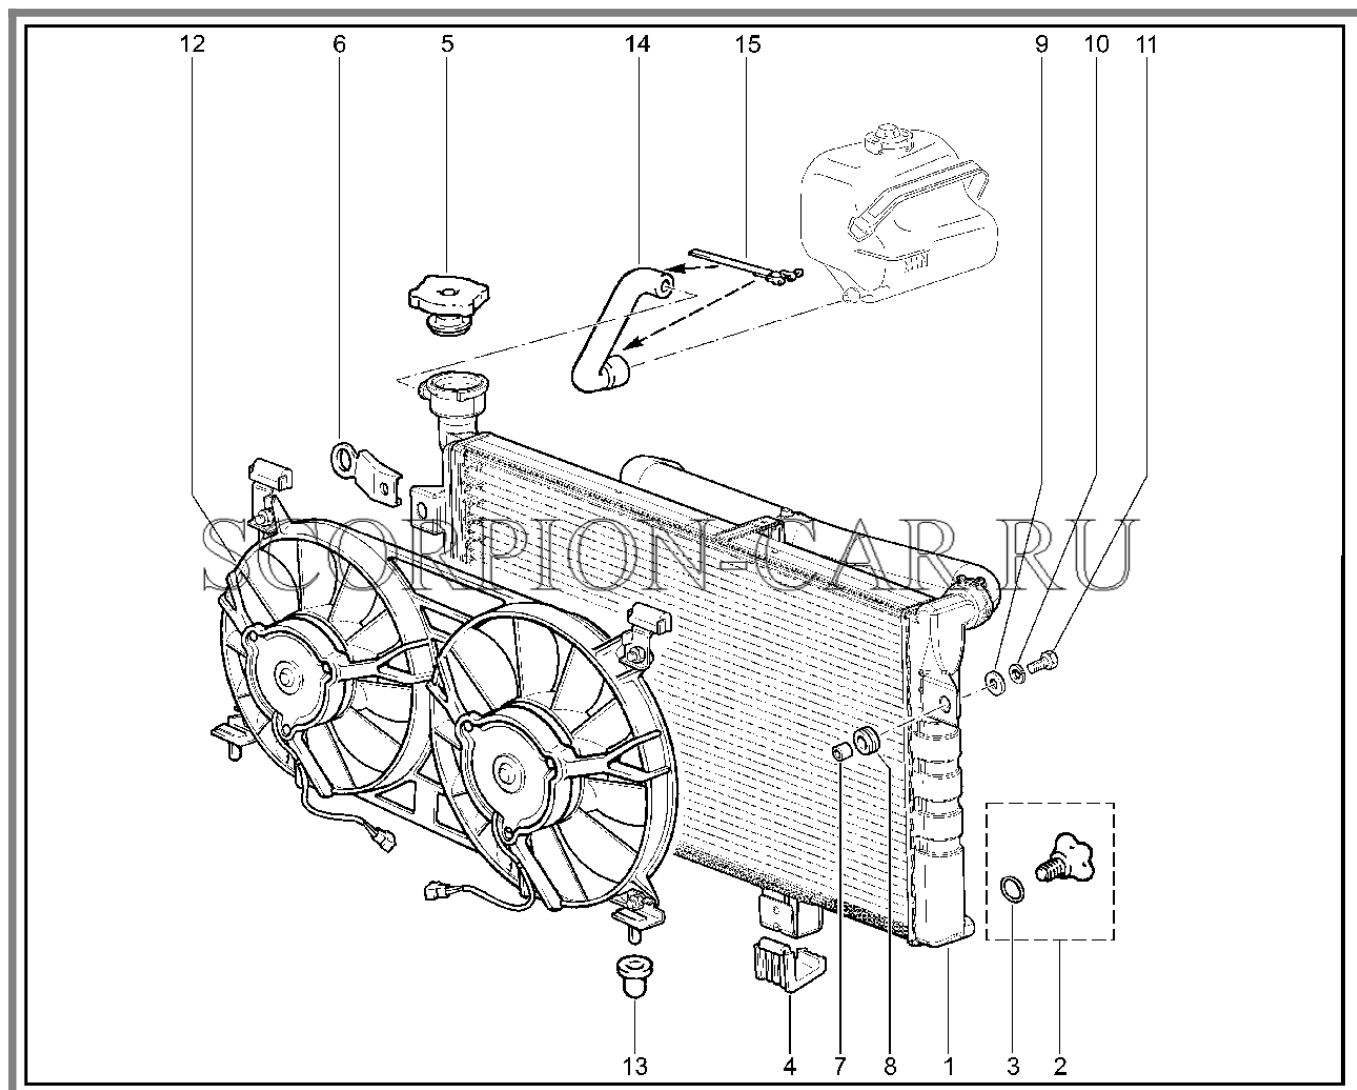

160110. Радиатор охлаждения двигателя

№	Каталожный номер	Доп. номер	Наименование	Номер замены
1	21214-1300018-00	8450076116	Радиатор в сборе	
2	21080-1305027-00	8450108513	Пробка сливная	
3	21080-1305029-00	8450108514	Кольцо уплотнительное	
4	21010-1302060-00	8450052298	Опора радиатора нижняя	
5	21073-1304010-00	8450053739	Пробка радиатора в сборе	
6	21214-1109251-00	8450057988	Кронштейн крепления заборника холодного воздуха	
7	21010-1302065-00	8450008581	Втулка распорная крепления радиатора	
8	00001-0003961-80	8450050027	Кольцо 8x1,5