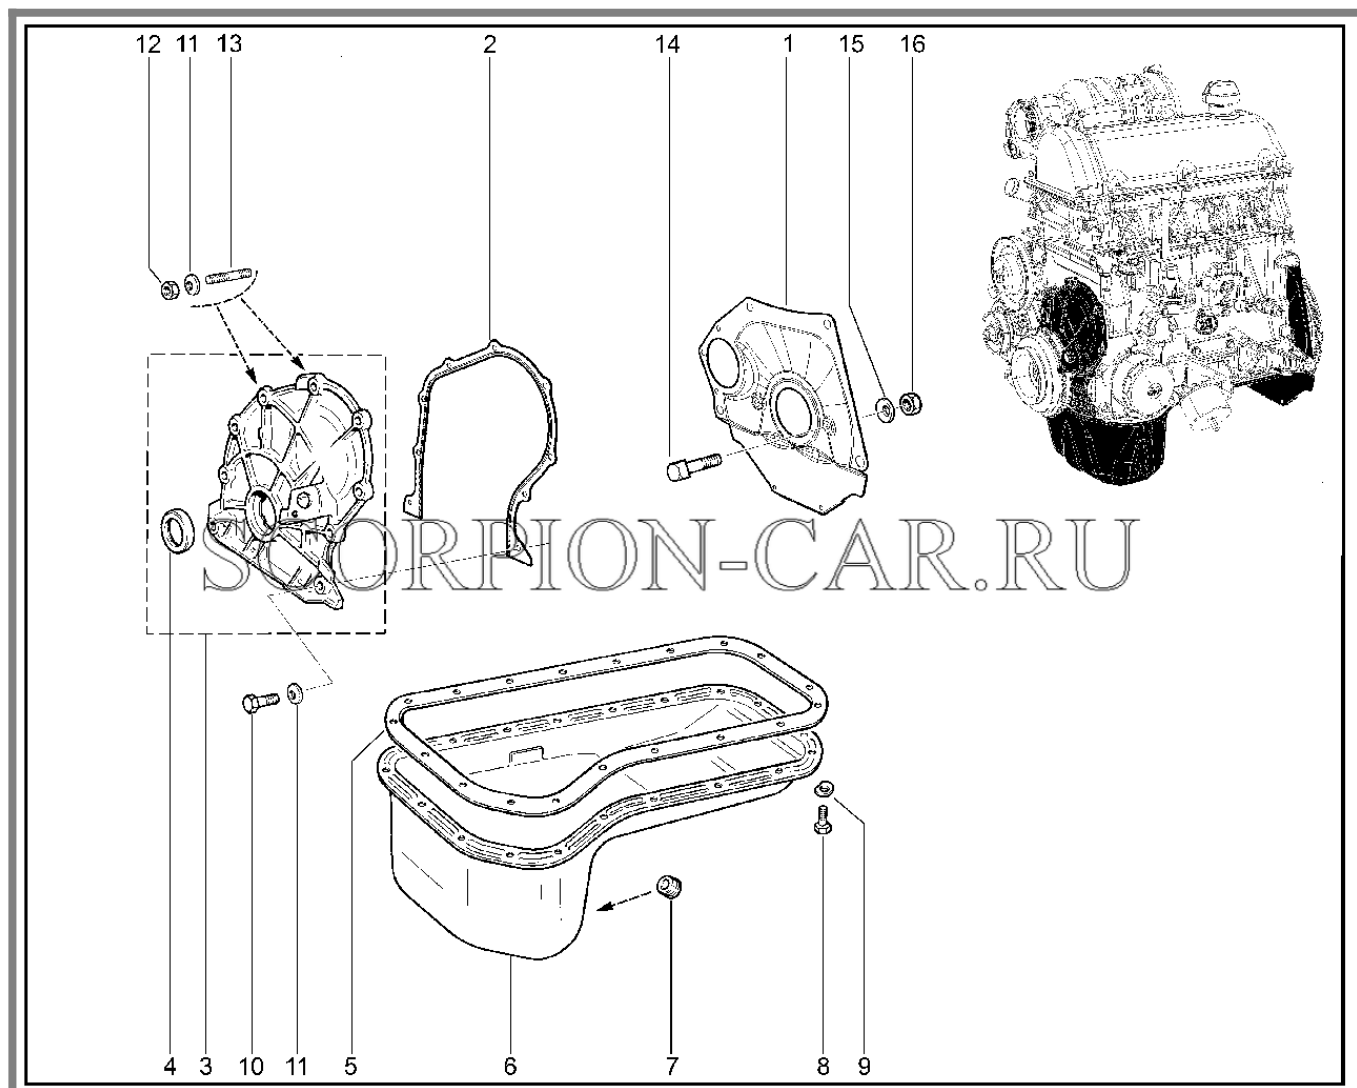

114110. Картер масляный, крышки блока цилиндров

№	Каталожный номер	Доп. номер	Наименование	Номер замены
1	21010-1601120-00	8450052312	Крышка картера сцепления передняя	
2	21214-1002064-00	8450057883	Прокладка крышки привода распред.вала	
3	21214-1002058-10	8450037607	Крышка привода распред.вала в сборе	
4	21214-1005040-00	8450057885	Сальник	
5	21010-1009070-00	8450052232	Прокладка картера масляного	
6	21230-1009010-00	8450037194	Картер масляный	
7	00001-0043253-01	8450050218	Пробка 22x1,5 коническая	

Каталог предоставлен сайтом scorpion-car.ru. При размещении каталога ссылка на страницу загрузки обязательна!