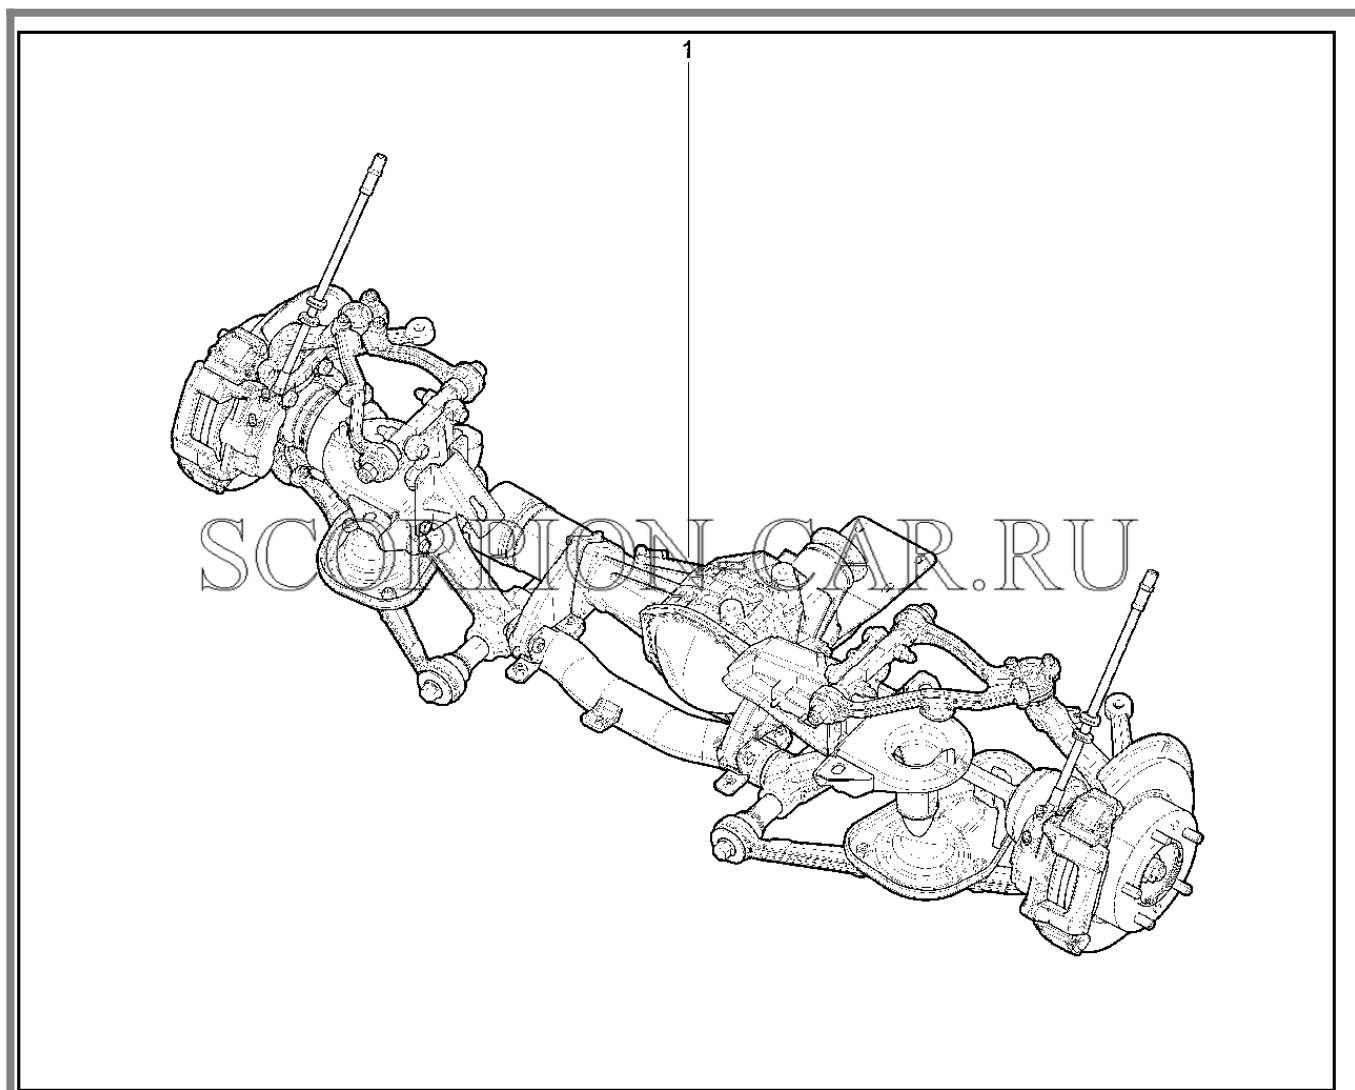

310110. Поперечина передней подвески в сборе (BAS)

№	Каталожный номер	Доп. номер	Наименование	Номер замены
1	21217-2901016-10	8450082800	Поперечина передней подвески с рычагами, тормозами и передним мостом в сборе	
1	21218-2901016-00	8450082956	Поперечина передней подвески с рычагами, тормозами и передним мостом в сборе