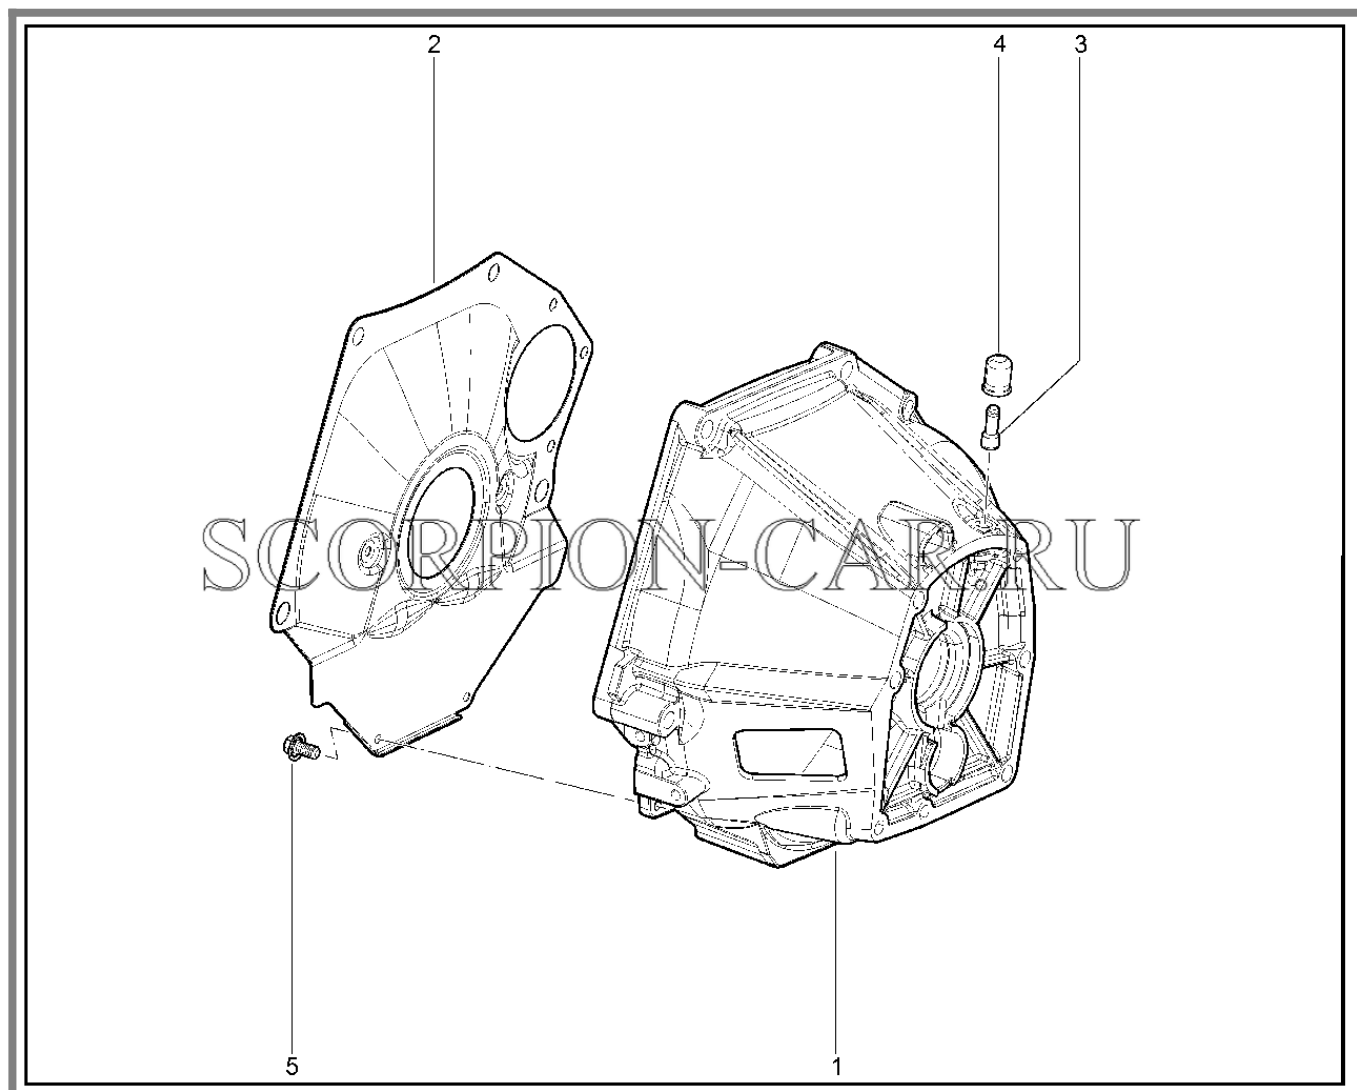

211110. Картер сцепления

№	Каталожный номер	Доп. номер	Наименование	Номер замены
1	21010-1601015-00	8450108772	Картер сцепления	
2	21010-1601120-00	8450052312	Крышка картера сцепления передняя	
3	21230-1700021-00	8450074590	Корпус сапуна	
4	11110-1700022-00	8450050771	Колпачок сапуна	
5	00001-0038241-21	8450102973	Болт м6х12