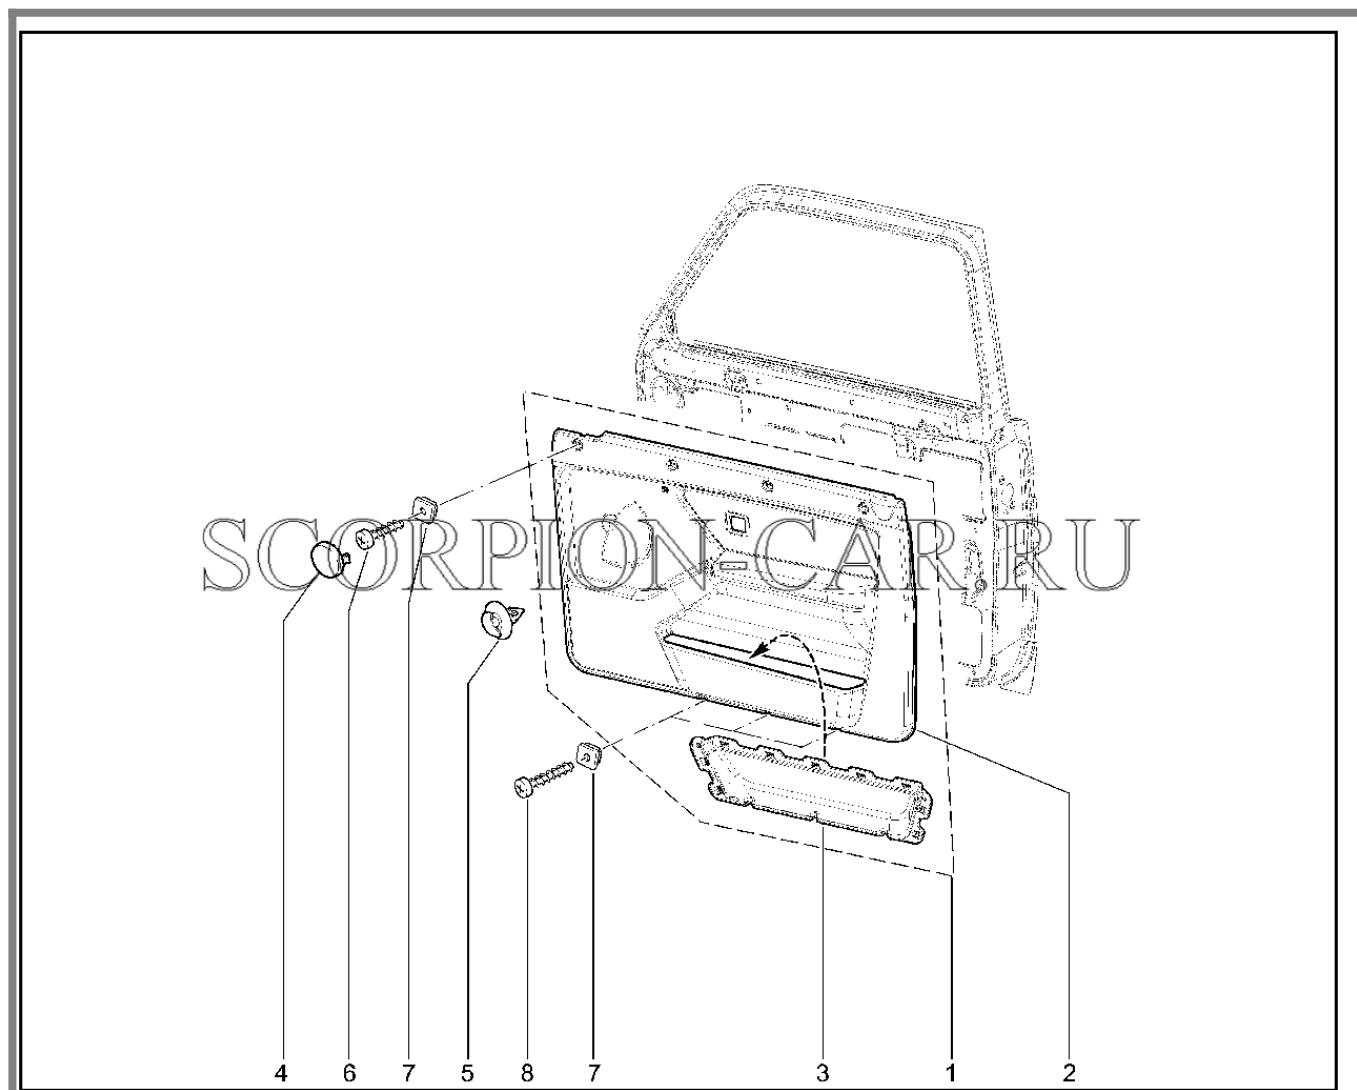

573110. Обивка передней двери

№	Каталожный номер	Доп. номер	Наименование	Номер замены
1	21214-6102012-20	8450083413	Обивка передней правой двери в сборе	
1	21214-6102013-20	8450083414	Обивка передней левой двери в сборе	
2	21214-6102014-20	8450075827	Обивка передней двери (правая)	
2	21214-6102015-20	8450075828	Обивка передней двери (левая)	
3	21214-6102022-00	8450058277	Карман обивки передней двери правый	
3	21214-6102023-00	8450058278	Карман обивки передней двери	
4	21214-6102034-00	8450058279	Заглушка