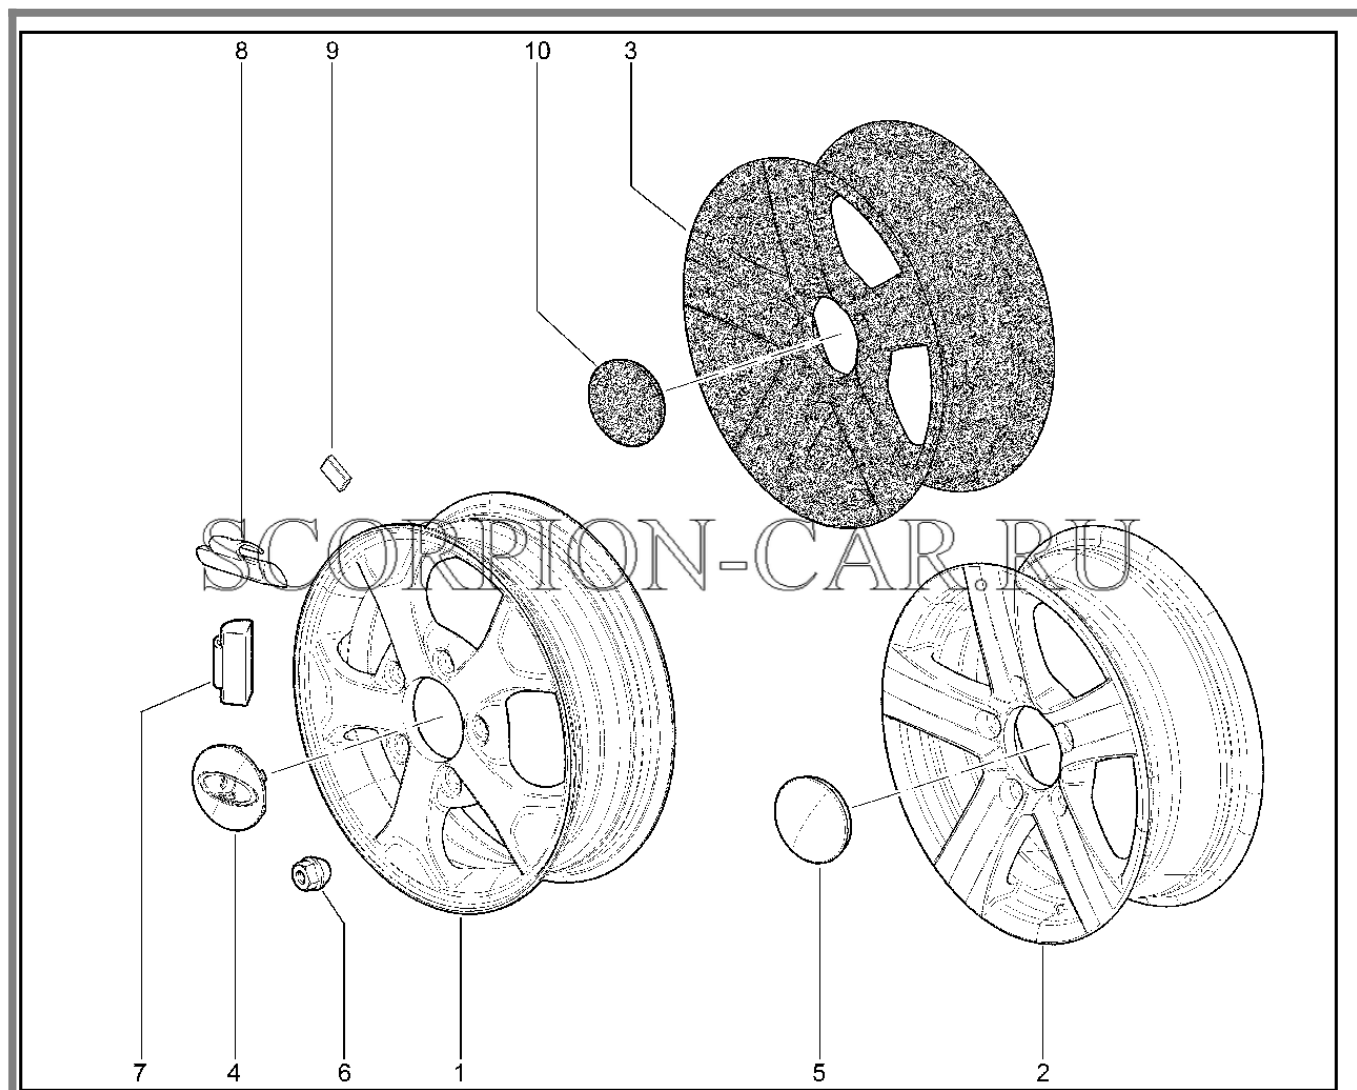

331210. Диск колеса (литой) 5JX16H2

№	Каталожный номер	Доп. номер	Наименование	Номер замены
1	21214-3101015-10	8450075199	Колесо литое 5jx16h2 "лана"	
2	21218-3101015-00	8450075200	Колесо литое	
3	21218-3101015-10	8450077081	Колесо литое	
4	21214-3101014-10	8450075268	Колпак центрального колеса	
5	21210-3103065-20	8450082951	Колпак ступицы колеса	
6	21214-3101040-00	8450076983	Гайка крепления колеса	
6	21230-3101040-00	8450074644	Гайка крепления колеса	
7	11180-3101301-01	8450051095	Груз балансировочный 10 г	
7	11180-3101302-01	8450051097	Груз колеса балансировочный сб	

Каталог предоставлен сайтом scorpion-car.ru. При размещении каталога ссылка на страницу загрузки обязательна!