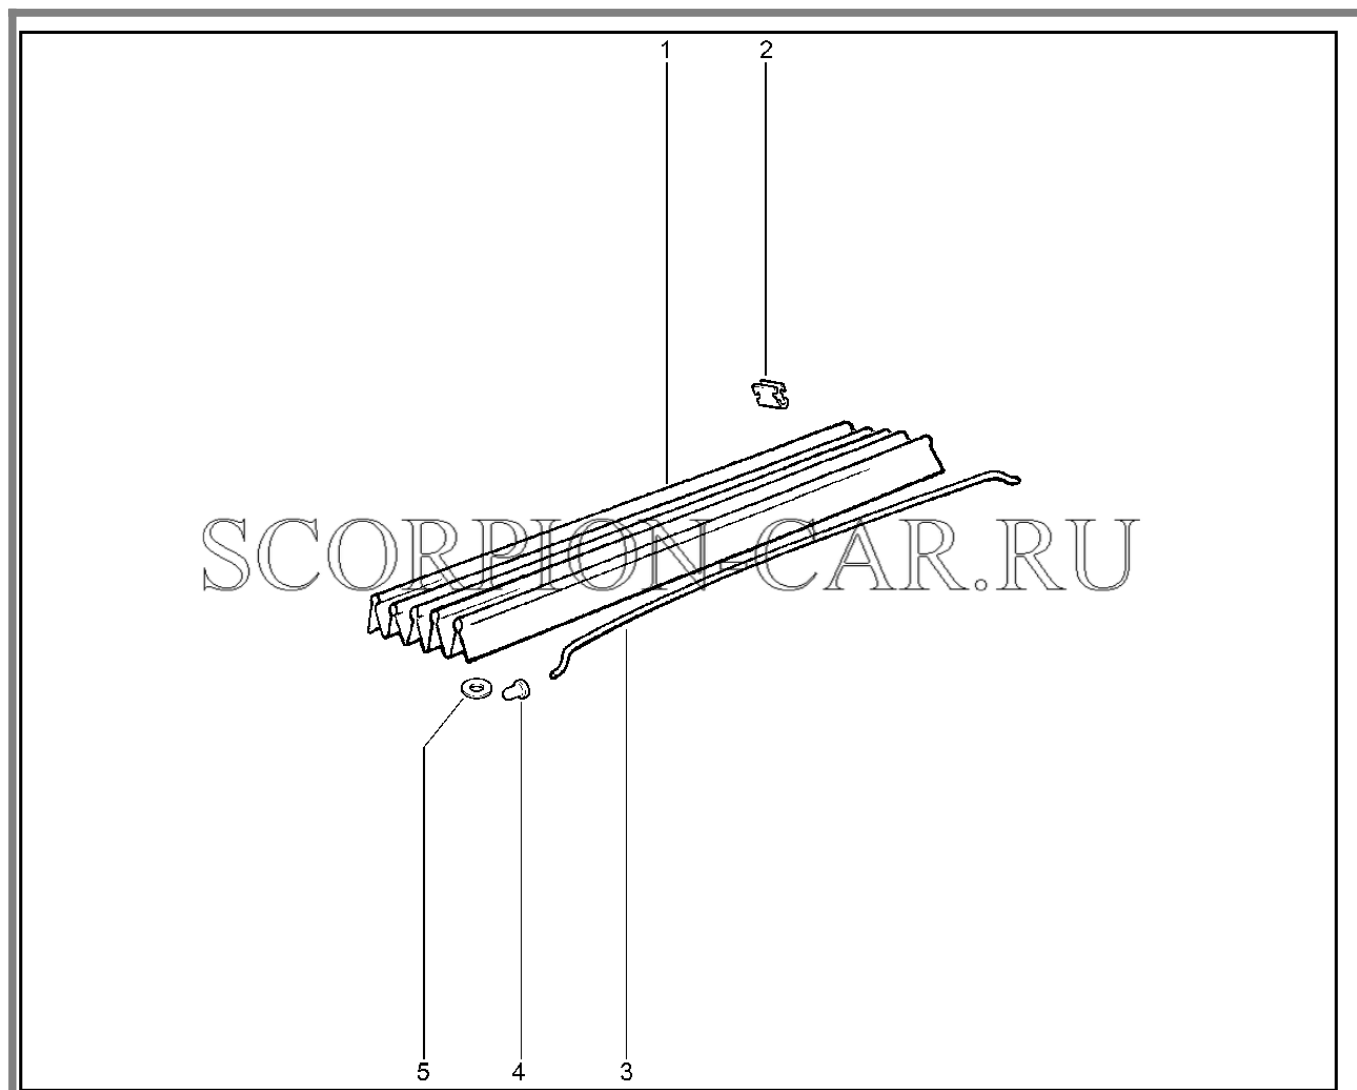

571110. Обивка крыши

№	Каталожный номер	Доп. номер	Наименование	Номер замены
1	21210-5004102-20	8450076221	Обивка крыши	
1	21310-5004101-10	8450059001	Обивка крыши в сборе	
3	21210-5004106-00	8450057370	Дуга обивки крыши	
4	21213-5702208-00	8450057764	Втулка обивки крыши	
5	00002-0204136-01	8450050304	Шайба 8