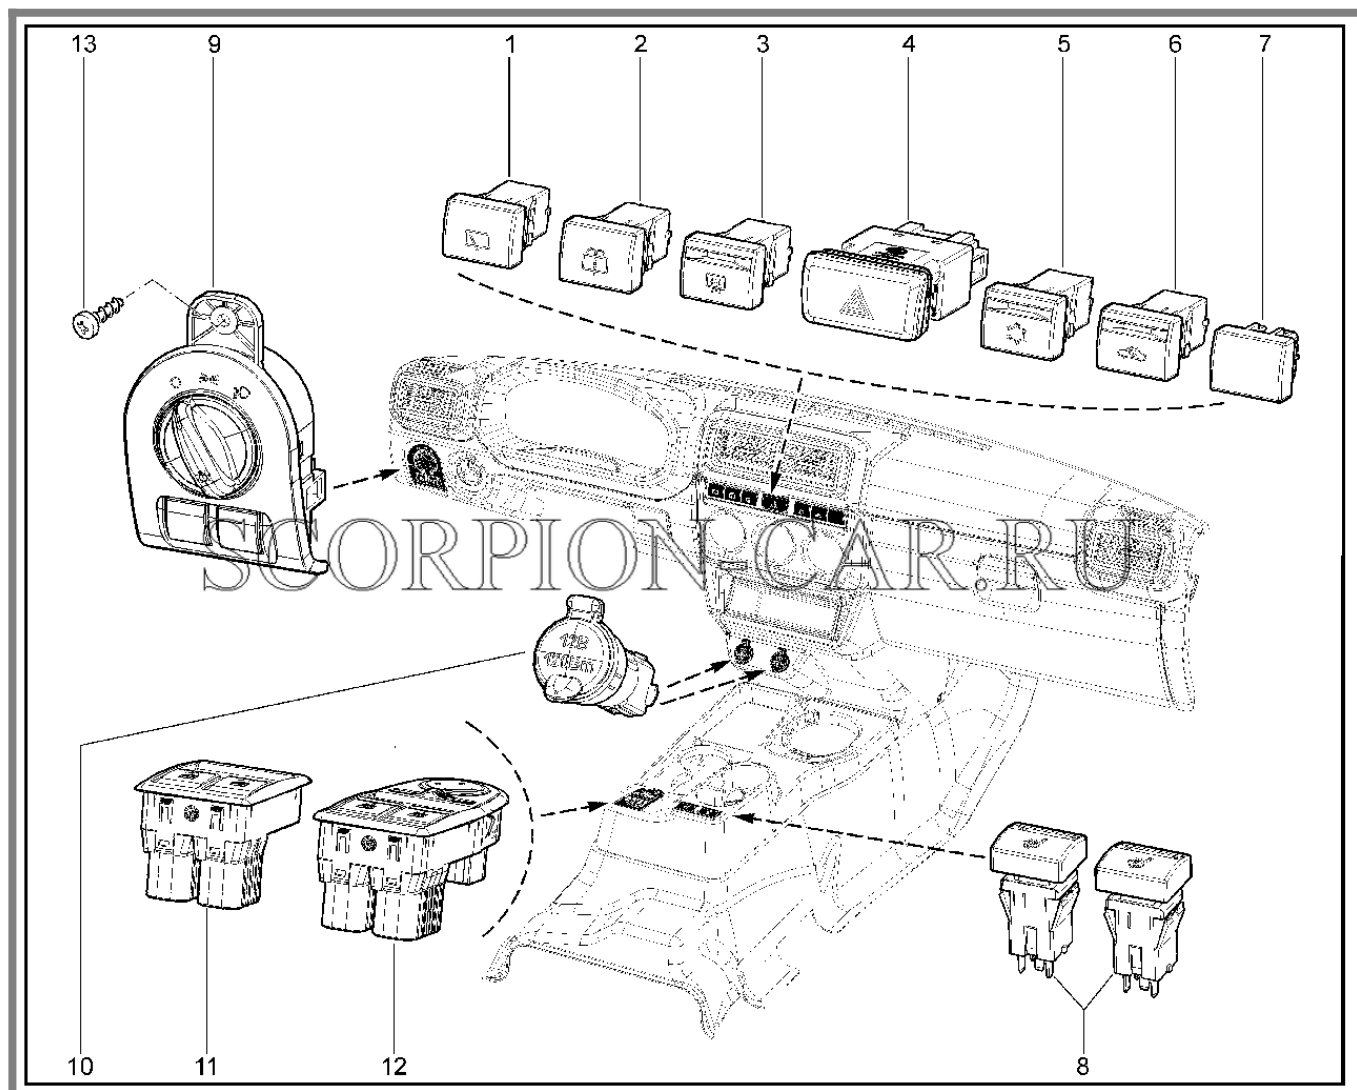

821310. Переключатели (с 06.2019)

№	Каталожный номер	Доп. номер	Наименование	Номер замены
1	8450082979		Выключатель очистителя заднего стекла	
2	8450082980		Выключатель омывателя заднего стекла	8450083730
2	8450083730		Выключатель омывателя заднего стекла	
3	8450100638		Выключатель обогрева заднего стекла	
4	8450082981		Выключатель аварийной сигнализации	
5	8450100888		Выключатель кондиционера