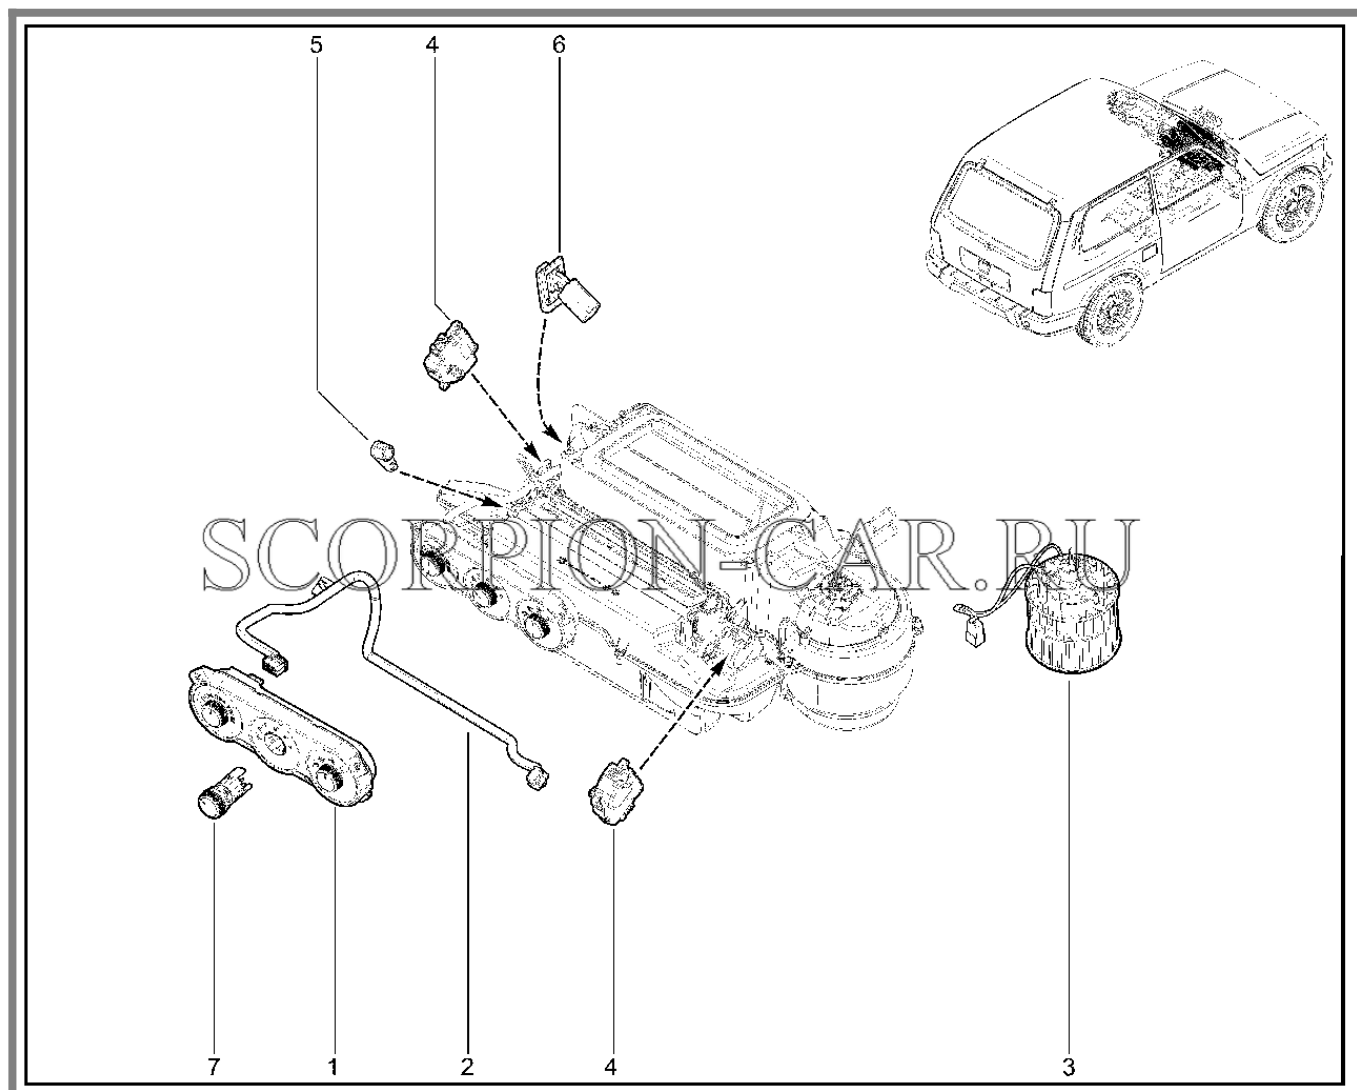

604210. Отопитель без КУ (с 07.2019)

№	Каталожный номер	Доп. номер	Наименование	Номер замены
1	8450109380		Электронный блок управления (эбу)	
2	21214-3720232-00	8450109381	Жгут проводов отопителя	
3	8450109378		Вентилятор в сборе	8450109379
3	8450109379		Вентилятор в сборе	8450109378
4	21214-8227200-00	8450109383	Микромоторедуктор	
5	8450109382		Поводок заслонки в ноги дополнительной	
6	21230-8118022-00	8450109384	Резистор добавочный	
6	21230-8118022-01		Резистор добавочный	21230811802200