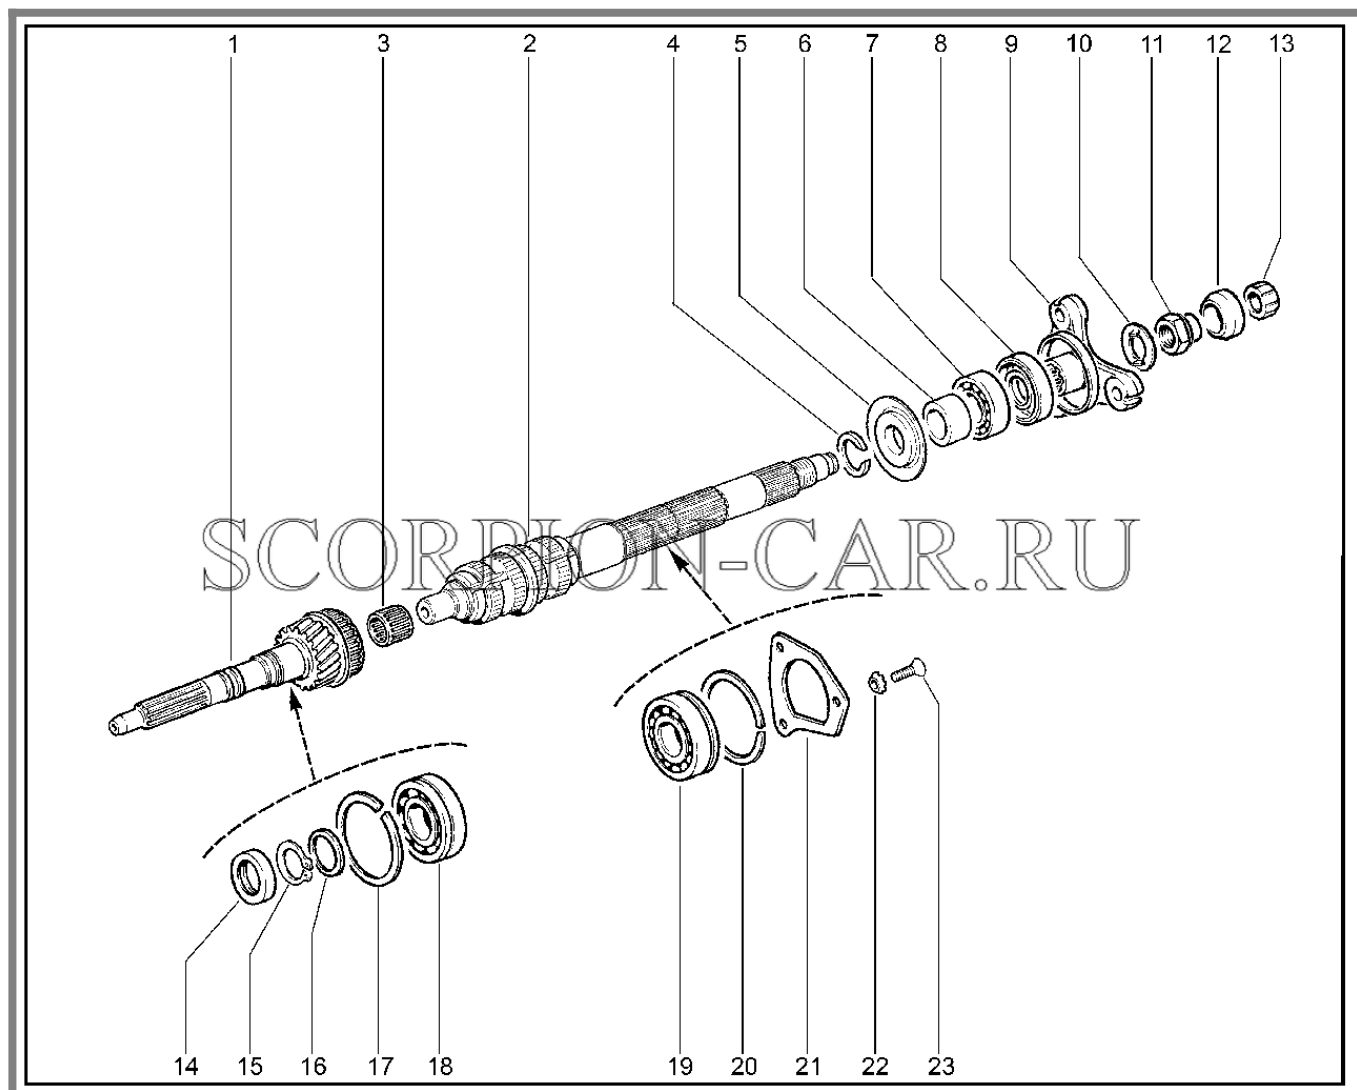

222110. Валы первичный и вторичный

№	Каталожный номер	Доп. номер	Наименование	Номер замены
1	21050-1701026-01	8450108612	Вал первичный	
2	21230-1701105-00	8450108596	Вал вторичный	
3	21010-1701108-01	8450052359	Подшипник игольчатый	
3	21010-1701108-02	8450052360	Подшипник игольчатый	
4	21230-1701117-01	8450058456	Кольцо стопорное	
5	21230-1701188-00	8450036662	Шайба упорная в сборе	
6	21230-1701194-00	8450108603	Втулка распорная	
7	21070-1701073-00	8450053588	Подшипник задний	
7	21070-1701073-01	8450108568	Подшипник задний	

Каталог предоставлен сайтом scorpion-car.ru. При размещении каталога ссылка на страницу загрузки обязательна!