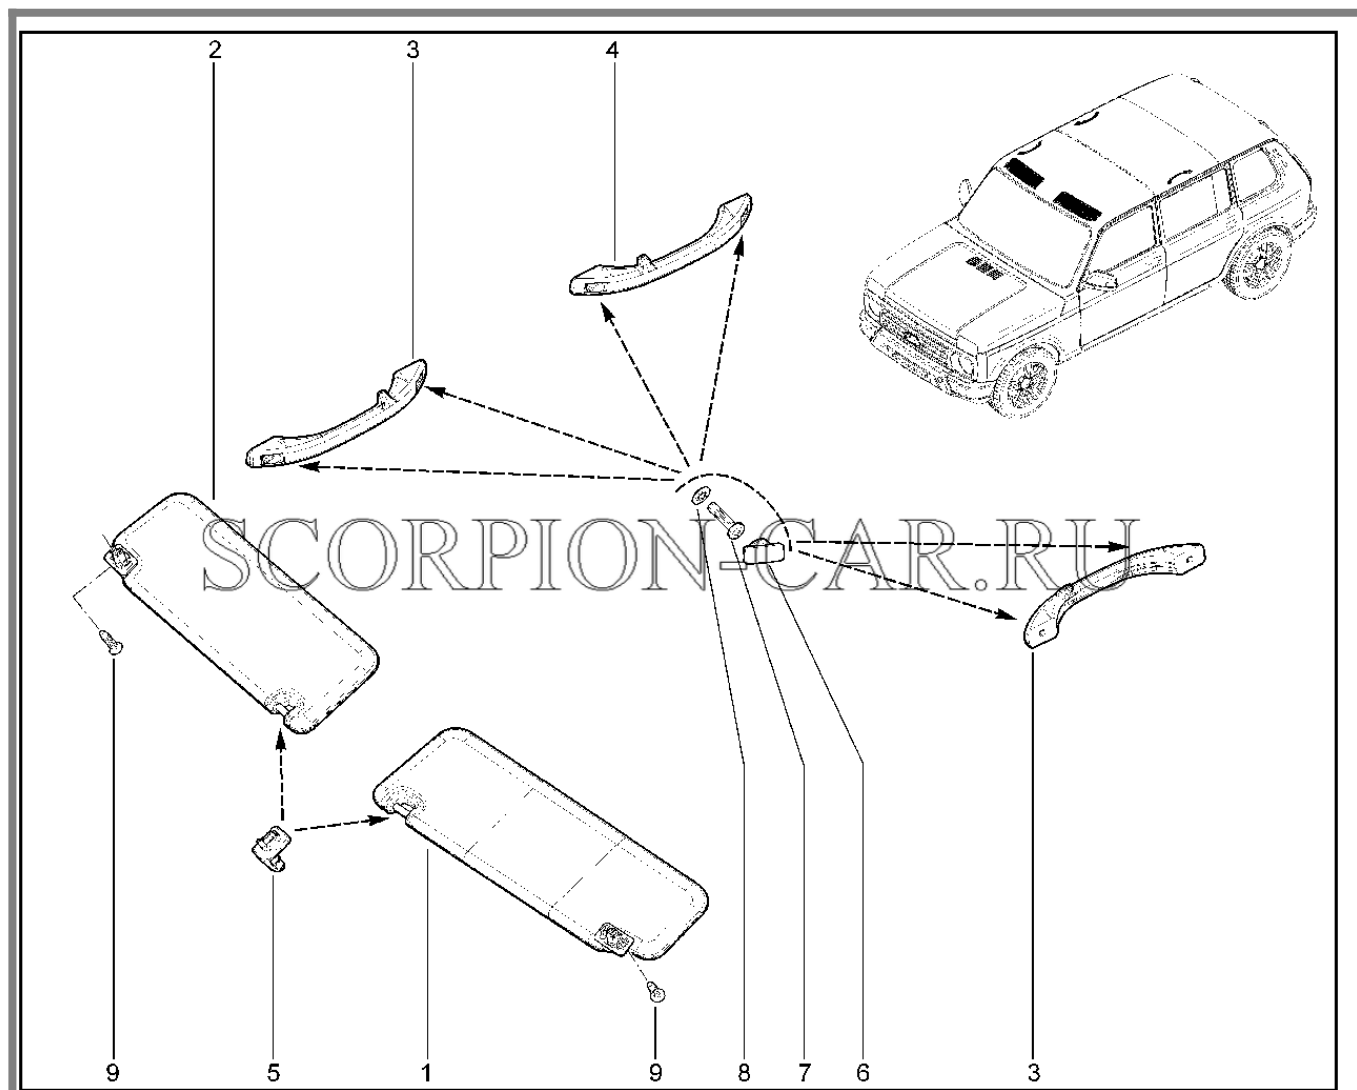

541210. Поручни, козырьки (с 06.2019)

№	Каталожный номер	Доп. номер	Наименование	Номер замены
1	8450082767		Козырек противосолнечный левый в сборе	
1	8450083603		Козырек противосолнечный левый в сборе (black)	
2	8450082766		Козырек противосолнечный правый в сборе	
2	8450083602		Козырек противосолнечный правый в сборе (black)	
3	21100-8202011-10	8450002355	Поручень левый в сборе	
3	8450104457		Поручень левый (black)	
4	21100-8202010-10	8450002354	Поручень правый	

Каталог предоставлен сайтом scorpion-car.ru. При размещении каталога ссылка на страницу [загрузки](#) обязательна!