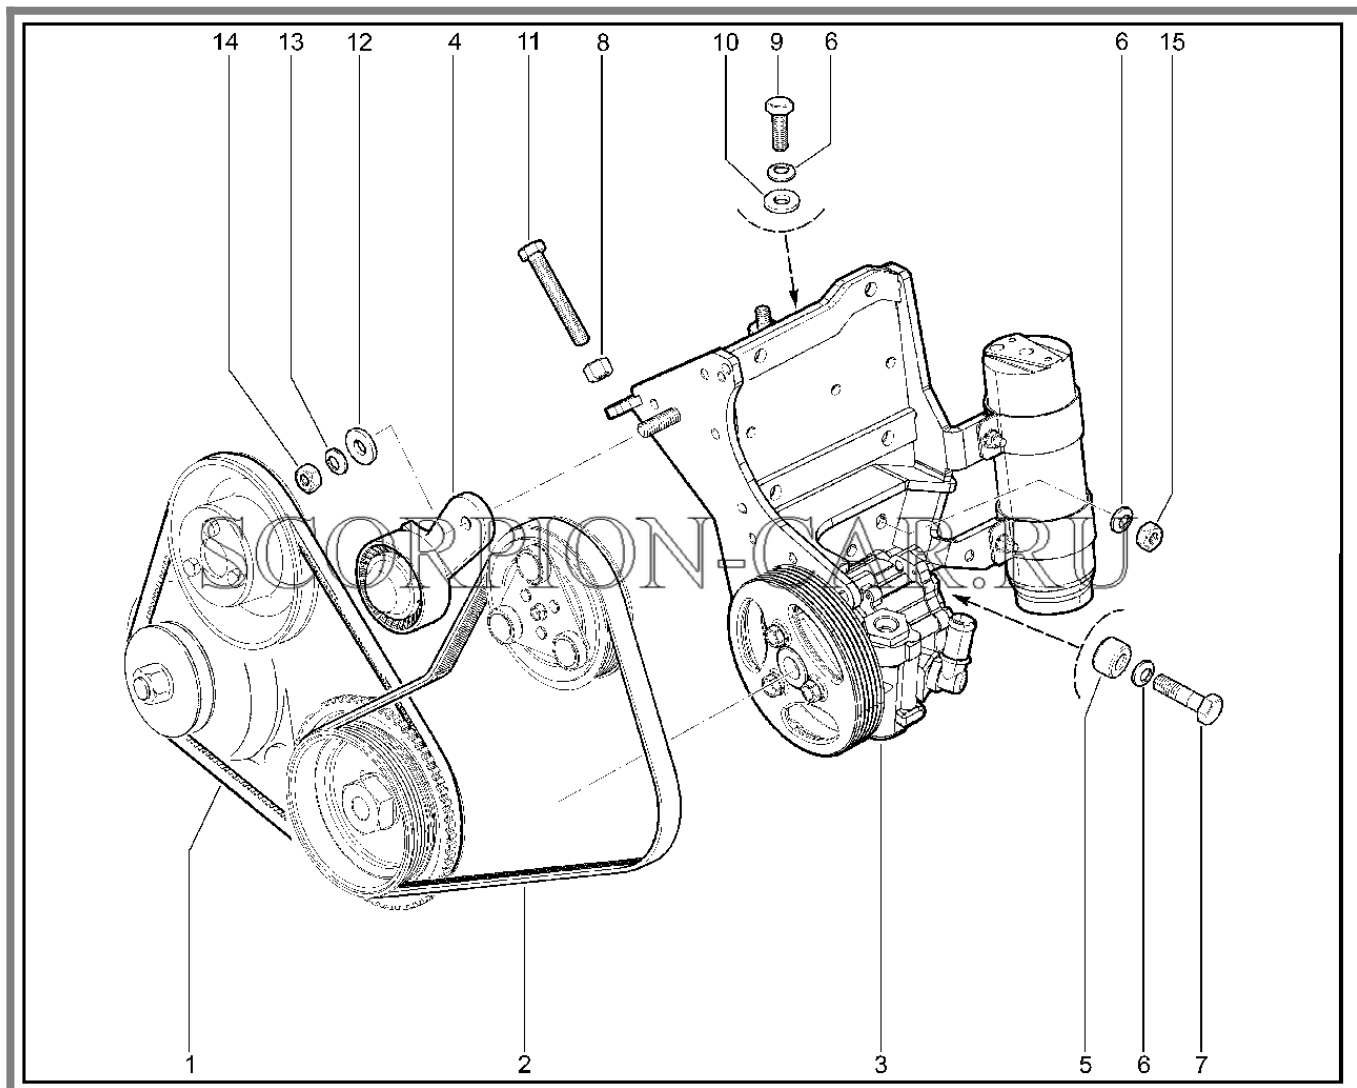

117210. Привод вспомогательных агрегатов (авто.с КУ)

№	Каталожный номер	Доп. номер	Наименование	Номер замены
1	21070-1308020-00	8450053582	Ремень привода водяного насоса	
2	21214-1041020-51	8450077826	Ремень привода вспомогательных агрегатов	
3	21214-3407009-50	8450037613	Насос масляный гура с кронштейном в сборе	
4	21214-1041110-25	8450075231	Рычаг натяжителя ремня с роликом в сборе	
5	21214-1041089-25	8450075233	Втулка	
6	00001-0011980-73	8450001029	Шайба 8 пружинная	
7	00001-0060438-21	8450001965	Болт м8х30 табл.10312	

Каталог предоставлен сайтом scorpion-car.ru. При размещении каталога ссылка на страницу загрузки обязательна!