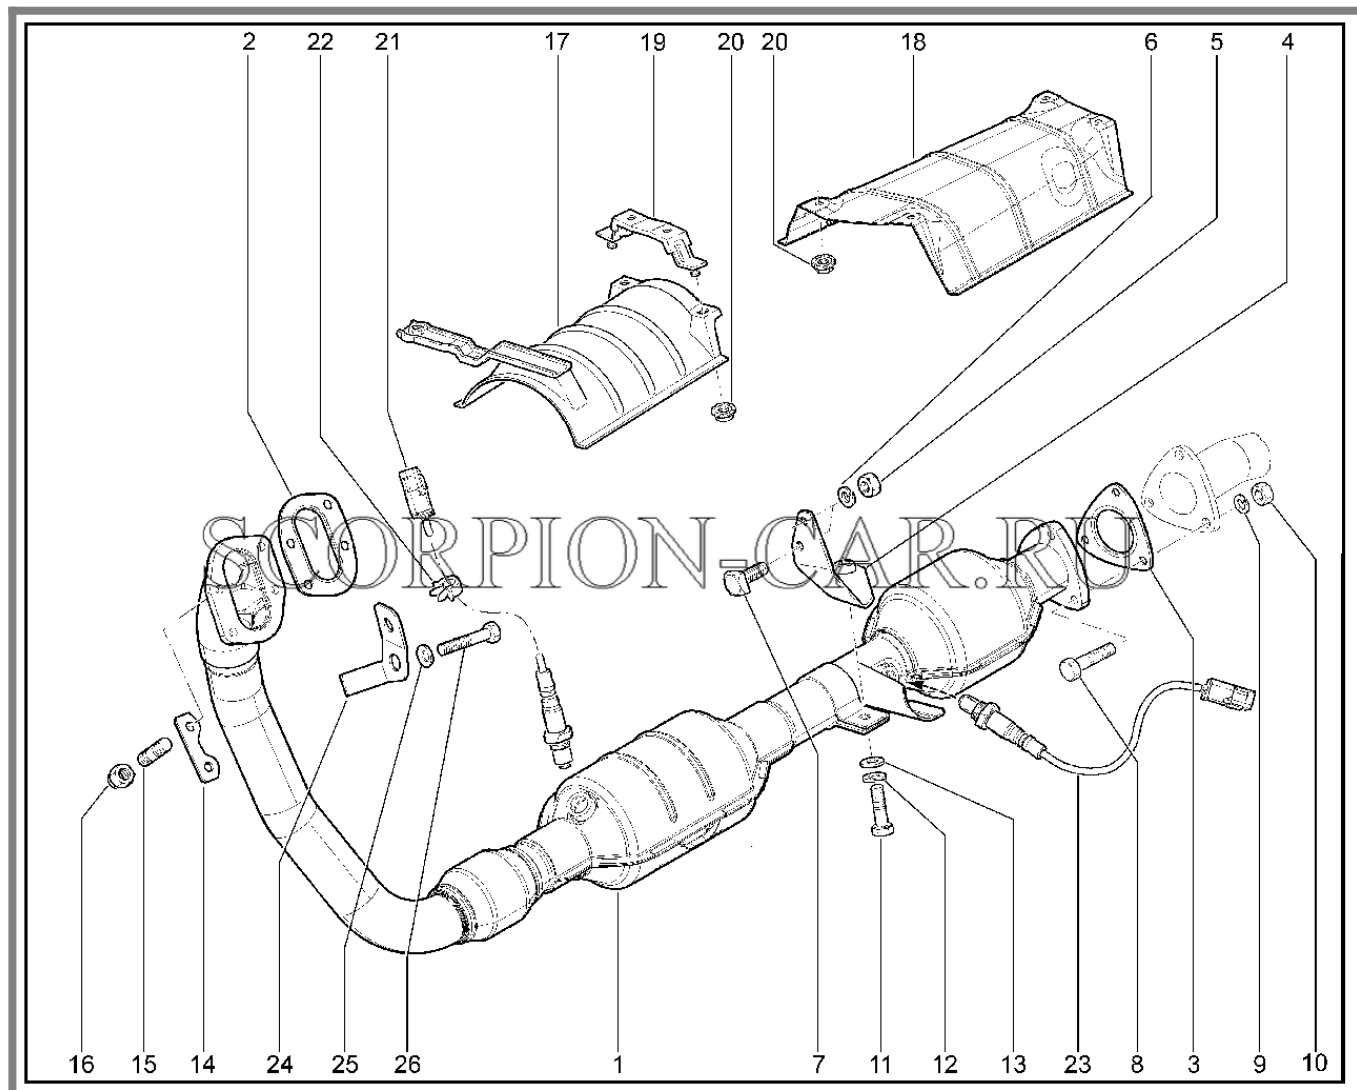

141210. Труба приемная (EURO)

№	Каталожный номер	Доп. номер	Наименование	Номер замены
1	21214-1203010-61	8450082601	Труба приемная глушителя в сборе	
2	21230-1203020-14	8450058426	Прокладка фланца приемной трубы	
3	21100-1203021-14	8450001122	Прокладка фланца приемной трубы глушителя	
4	21214-1203025-20	8450058038	Кронштейн крепления приемной трубы	
5	00001-0061008-11	8450001030	Гайка м8	
6	00001-0005166-70	8450001088	Шайба 8	
7	00001-0019475-00	8450050085	Болт м 8x25	
8	00001-0060438-21	8450001965	Болт м8x30 табл.10312	

Каталог предоставлен сайтом scorpion-car.ru. При размещении каталога ссылка на страницу загрузки обязательна!