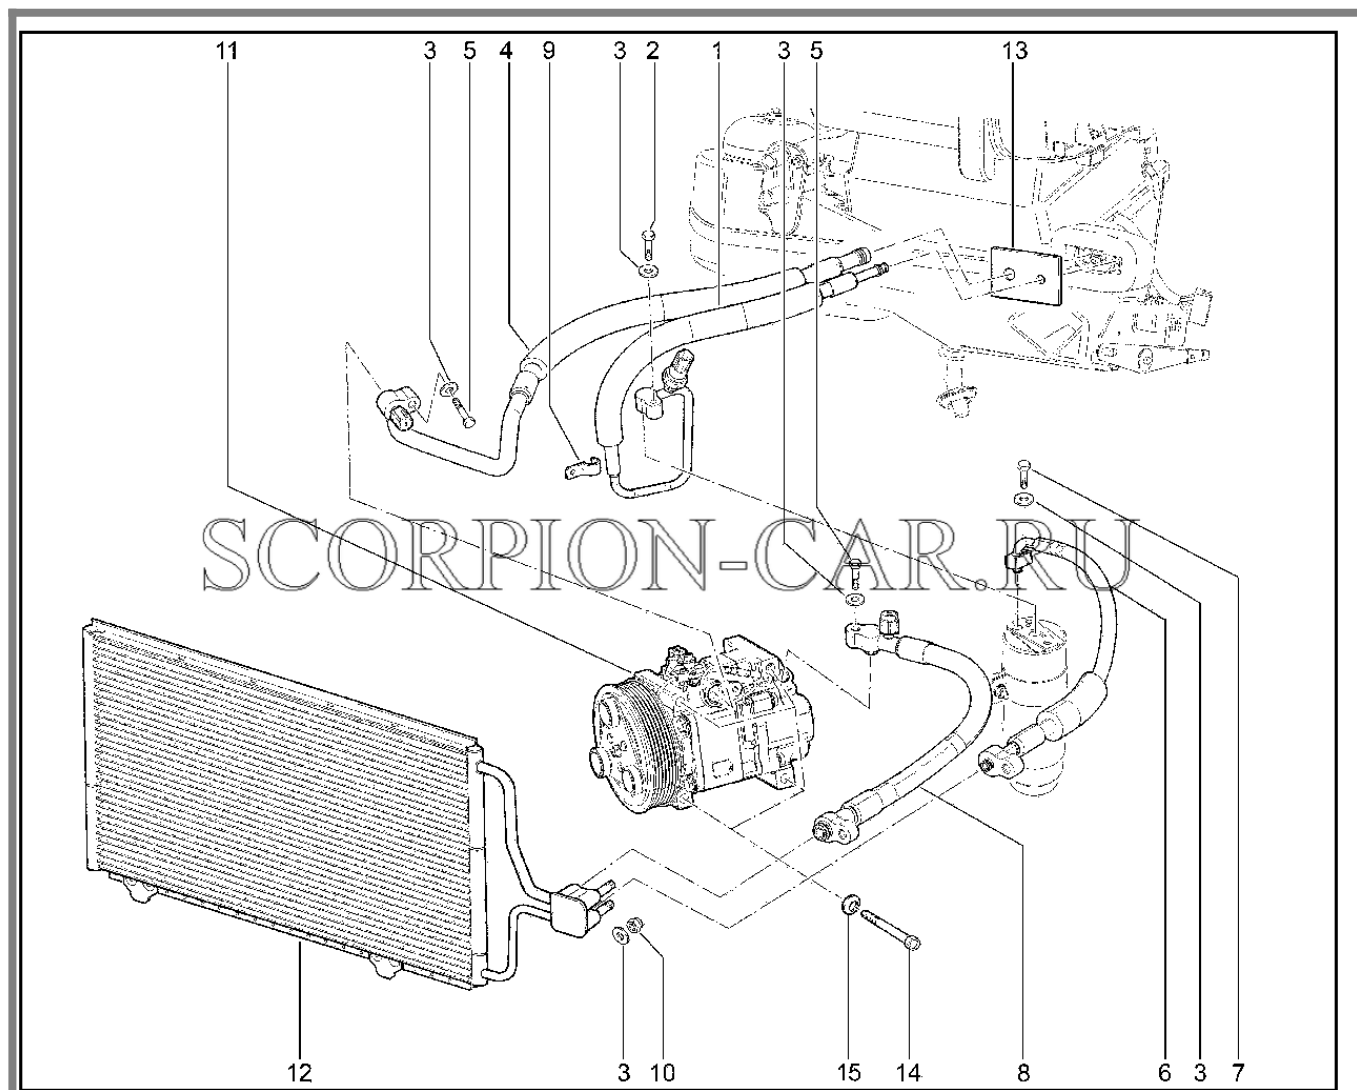

620110. Система кондиционирования (КУ)

№	Каталожный номер	Доп. номер	Наименование	Номер замены
1	21218-8120170-20	8450076068	Трубопровод в сб.	
1	21218-8120170-30	8450083091	Трубопровод высокого давления в сборе	
2	00001-0009028-21	8450001556	Болт м6х30	
3	00001-0026444-01	8450001159	Шайба 6	
4	21218-8120160-20	8450076067	Трубопровод в сб.	8450083407
4	8450083407		Трубопровод низкого давления в сборе	
5	00001-0009028-21	8450001556	Болт м6х30	
6	21218-8120052-20	8450076066	Трубопровод конденсатор в сб.