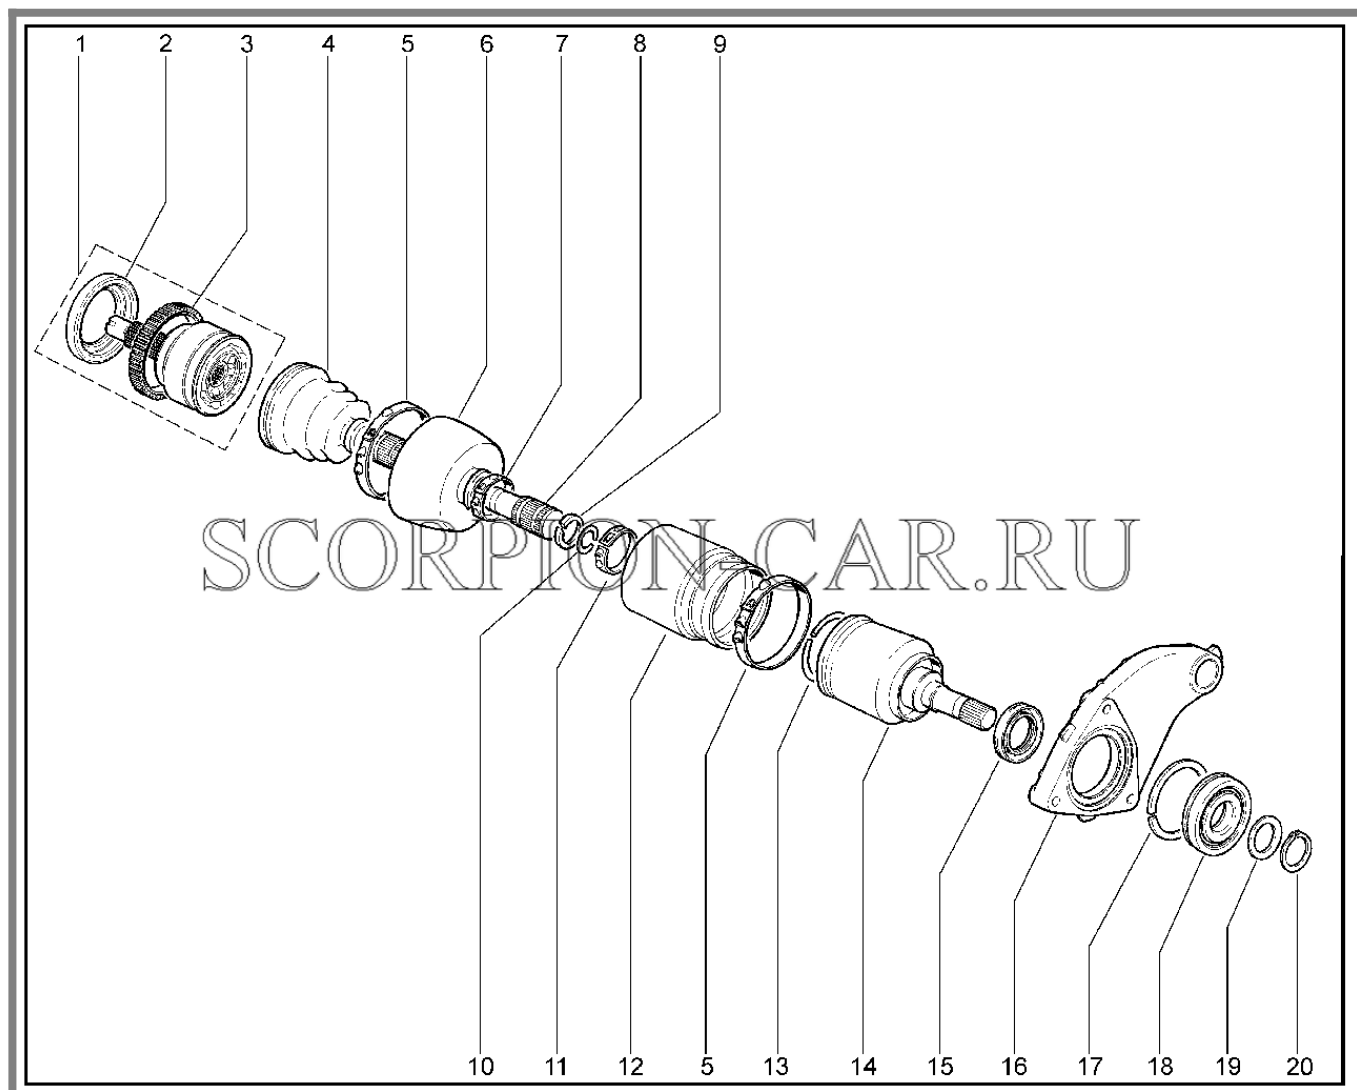

242120. Привод передних колес (детализировка)

№	Каталожный номер	Доп. номер	Наименование	Номер замены
1	21214-2215012-00	8450108616	Шарнир наружный в сборе	
2	21214-3103060-00	8450075769	Кольцо грязезащитное	
3	21230-3538390-00	8450058650	Ротор	
4	21213-2215030-00	8450057639	Чехол наружного шарнира	
5	21210-2215090-00	8450057179	Хомут крепления чехла наружного шарнира	
6	21210-2215038-01	8450057168	Кожух наружного шарнира	
7	21210-2215098-00	8450057180	Хомут крепления защитного кожуха	
8	21210-2215070-00	8450078697	Вал привода передних колес