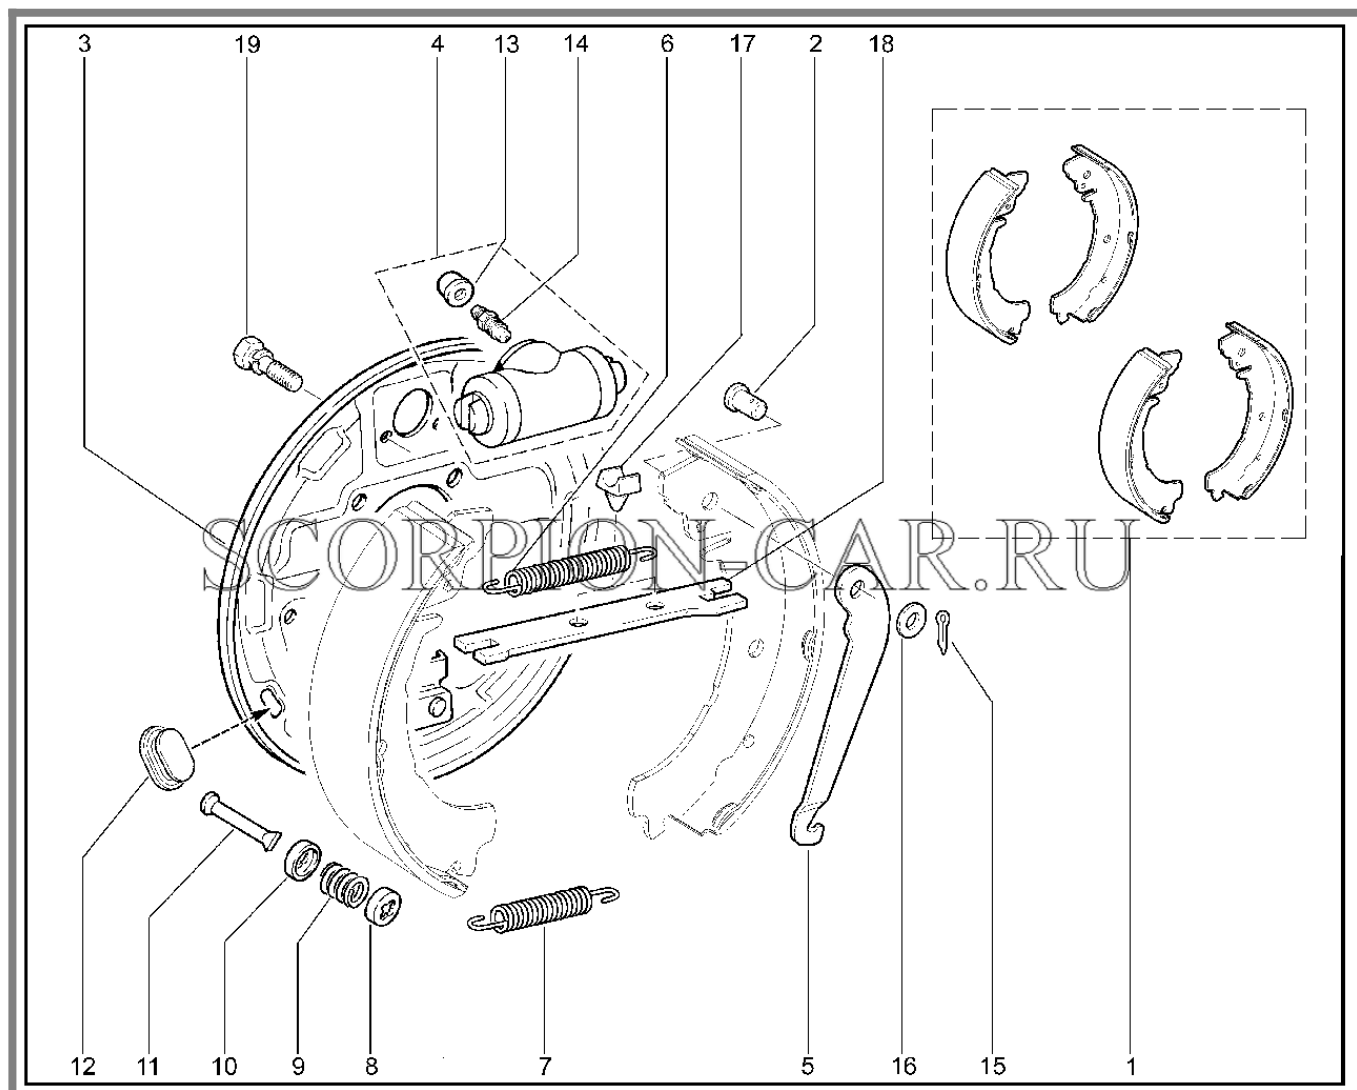

343120. Тормоза задние

№	Каталожный номер	Доп. номер	Наименование	Номер замены
1	21010-3502090-55	8460001006	Комплект колодок заднего тормоза	
2	21010-3507038-00	8450052633	Ось рычага	
3	21210-3502012-20	8450057299	Щит правый	
3	21210-3502013-20	8450073570	Щит левый	
4	21050-3502040-00	8450053262	Цилиндр колесный	
5	21010-3507034-00	8450074500	Рычаг правый	
5	21010-3507035-00	8450074501	Рычаг левый	
6	21010-3502035-00	8450108082	Пружина стяжная верхняя	
7	21010-3502038-00	8450108084	Пружина нижняя	

Каталог предоставлен сайтом scorpion-car.ru. При размещении каталога ссылка на страницу загрузки обязательна!