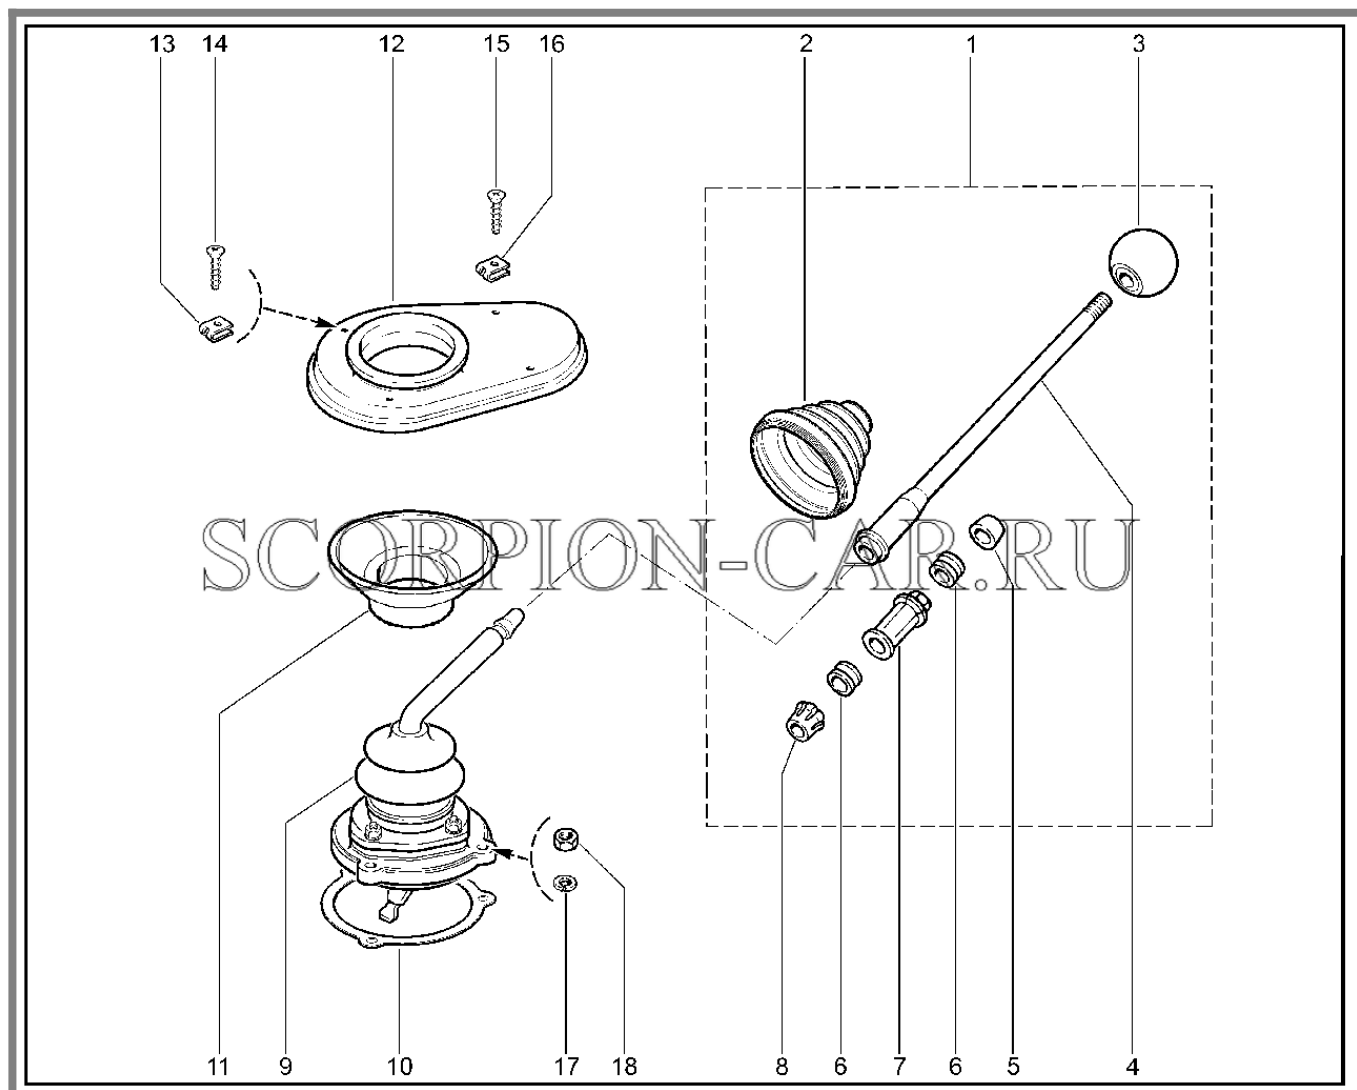

226110. Привод механизма выбора передач

№	Каталожный номер	Доп. номер	Наименование	Номер замены
1	21050-1703078-21	8450053229	Стержень рычага в сборе	
2	21010-1703101-00	8450052390	Чехол	
3	21050-1703088-10	8450072788	Рукоятка	
4	21010-1703103-00	8450052391	Стержень рычага	
5	21010-1703106-00	8450052392	Подушка демпфера	
6	21010-1703107-00	8450052393	Втулка демпфера	
7	21010-1703109-00	8450052394	Втулка	
8	21010-1703111-00	8450078208	Втулка запорная	
9	21070-1703050-00	8450036541	Механизм выбора передач в сборе	

Каталог предоставлен сайтом scorpion-car.ru. При размещении каталога ссылка на страницу загрузки обязательна!