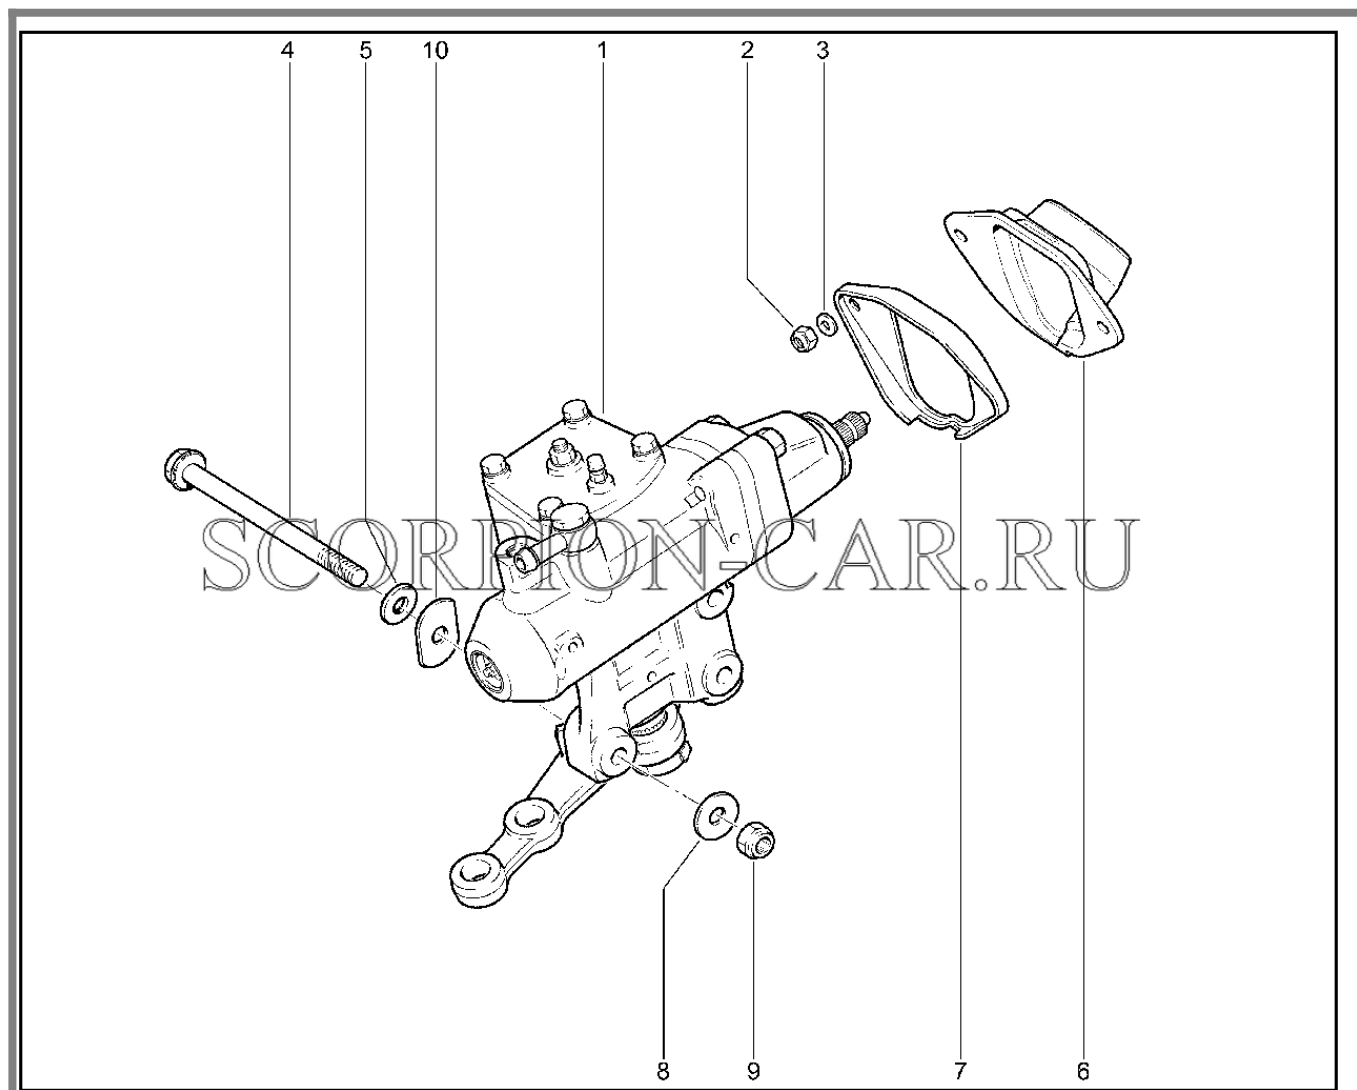

350110. Механизм рулевой

№	Каталожный номер	Доп. номер	Наименование	Номер замены
1	21230-3400010-21	8450077618	Механизм рулевой с гидроусилителем и сошкой в сборе	21230340001022
1	21230-3400010-22	8450077602	Механизм рулевой с гидроусилителем и сошкой в сборе	21230340001021
2	00001-0061041-11	8450001211	Гайка м8	
3	00001-0005196-01	8450001127	Шайба плоская 8x17 табл. 10172	
4	21230-3401155-00	8450058602	Болт	
5	00001-0026386-01	8450001005	Шайба плоская 10x18 табл. 10172