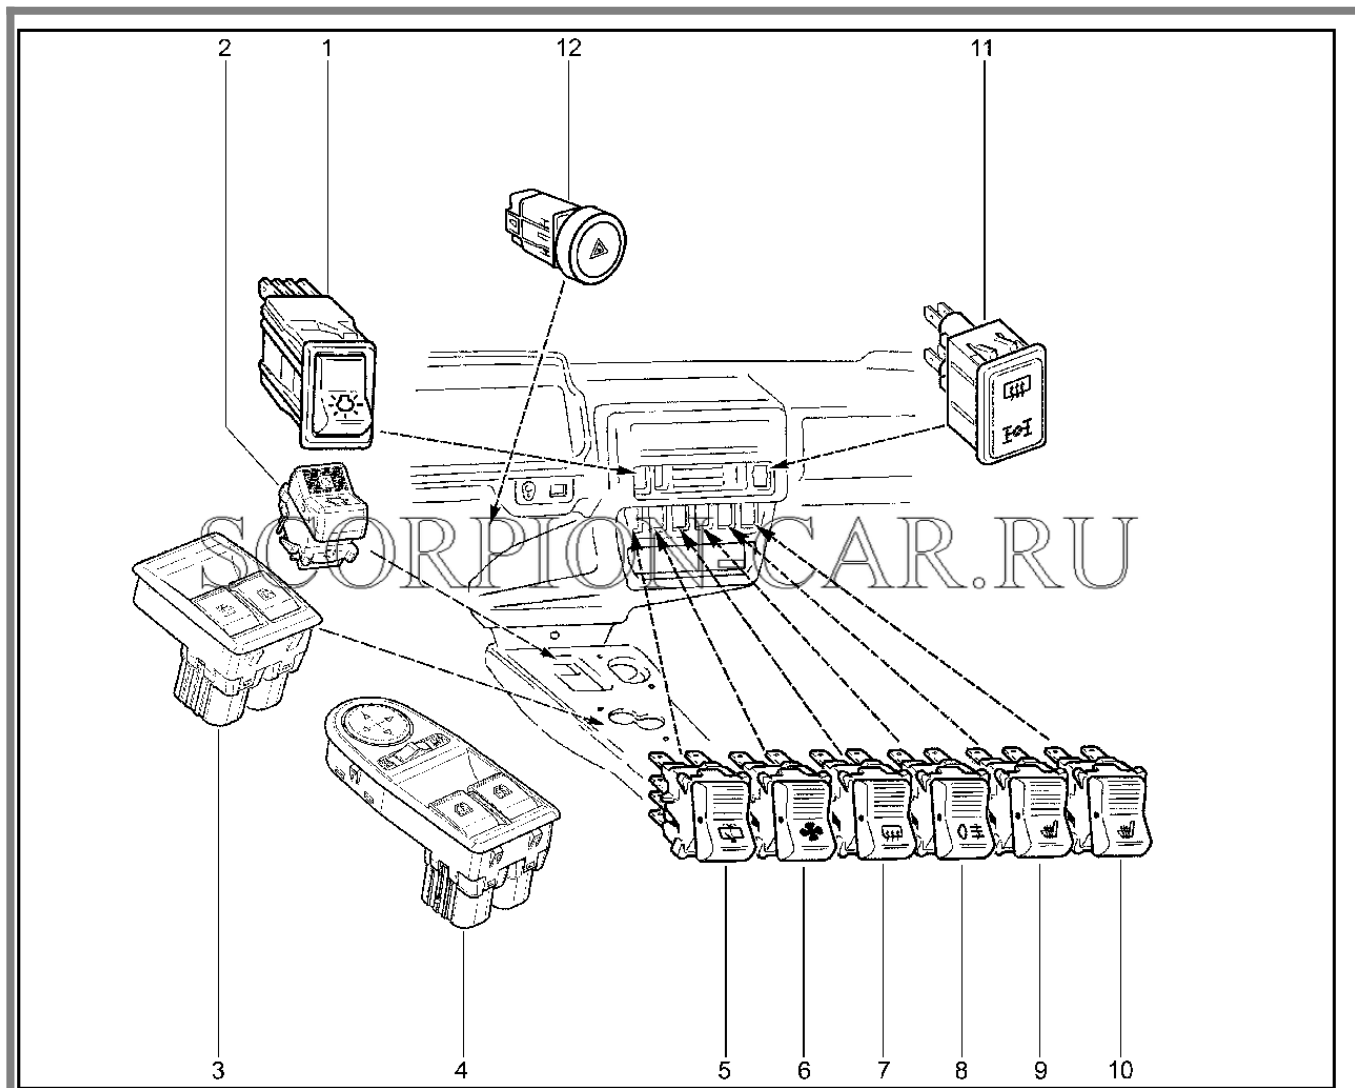

821210. Переключатели

№	Каталожный номер	Доп. номер	Наименование	Номер замены
1	21080-3709600-11	8450054267	Переключатель наружного освещения	
2	21214-3709060-00	8450074714	Переключатель кондиционера	
3	21900-3709810-00	8450001346	Блок переключателей	
4	21950-3709810-00	8450002109	Блок переключателей	
5	21040-3709612-01	8450053170	Переключатель очистителя заднего стекла	
6	21214-3709608-00	8450058178	Переключатель отопителя	
7	21214-3709607-00	8450058177	Переключатель обогрева заднего стекла