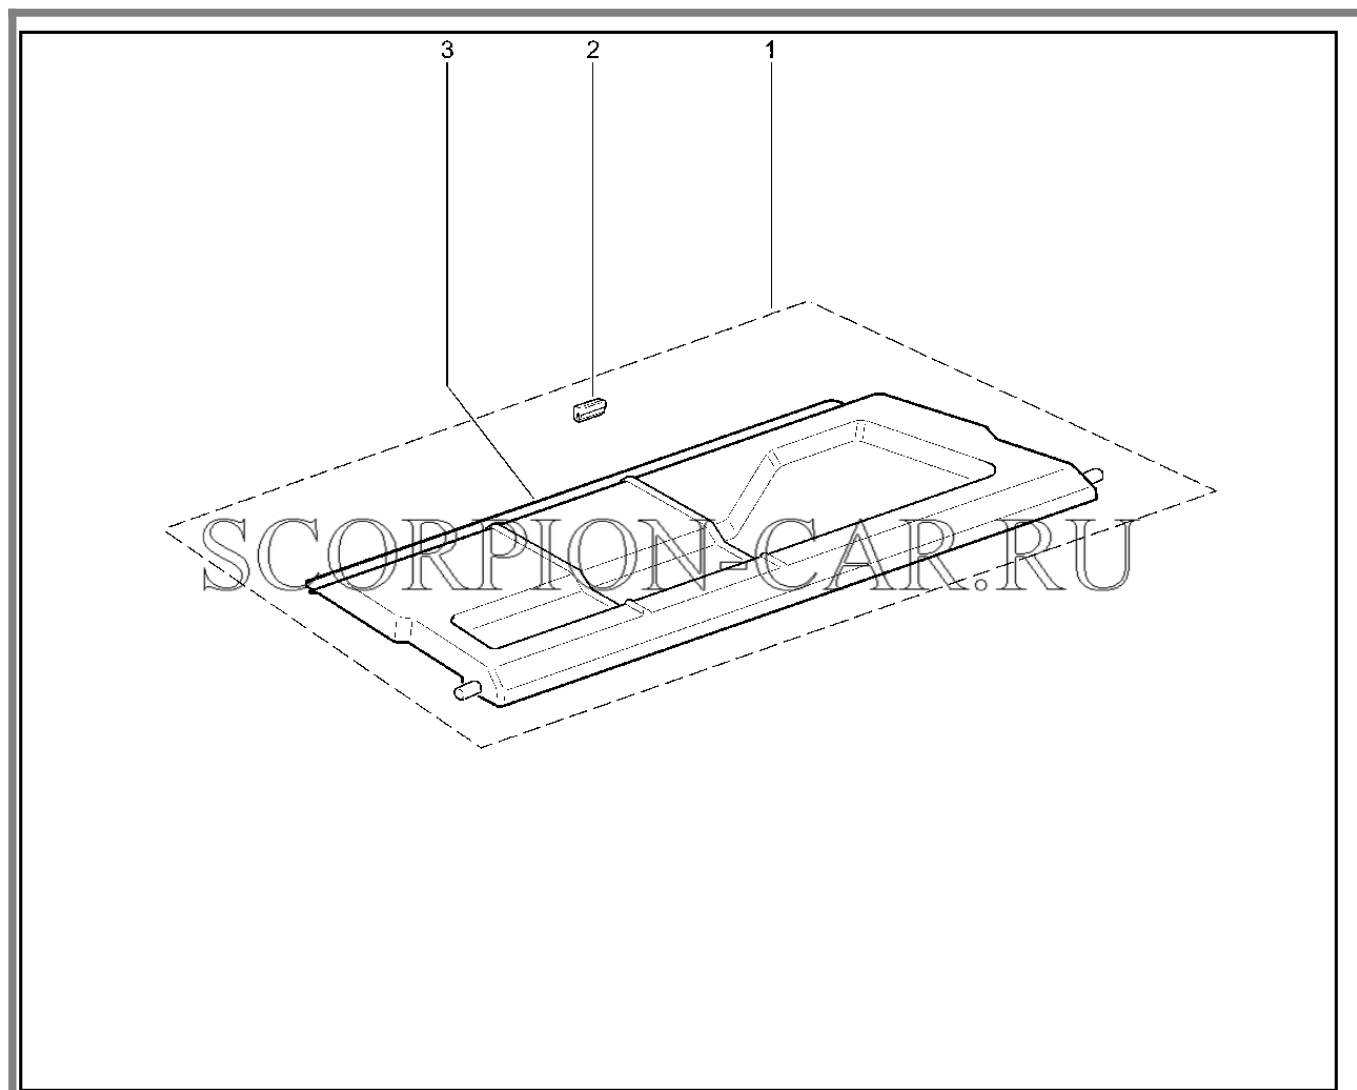

580110. Полка багажника(21214)

№	Каталожный номер	Доп. номер	Наименование	Номер замены
1	21213-5607008-02	8450057762	Полка багажника с буфером в сборе	
2	21700-5607080-00	8450059564	Буфер полка багажника	
3	21213-5607010-02	8450108048	Полка багажника с осями