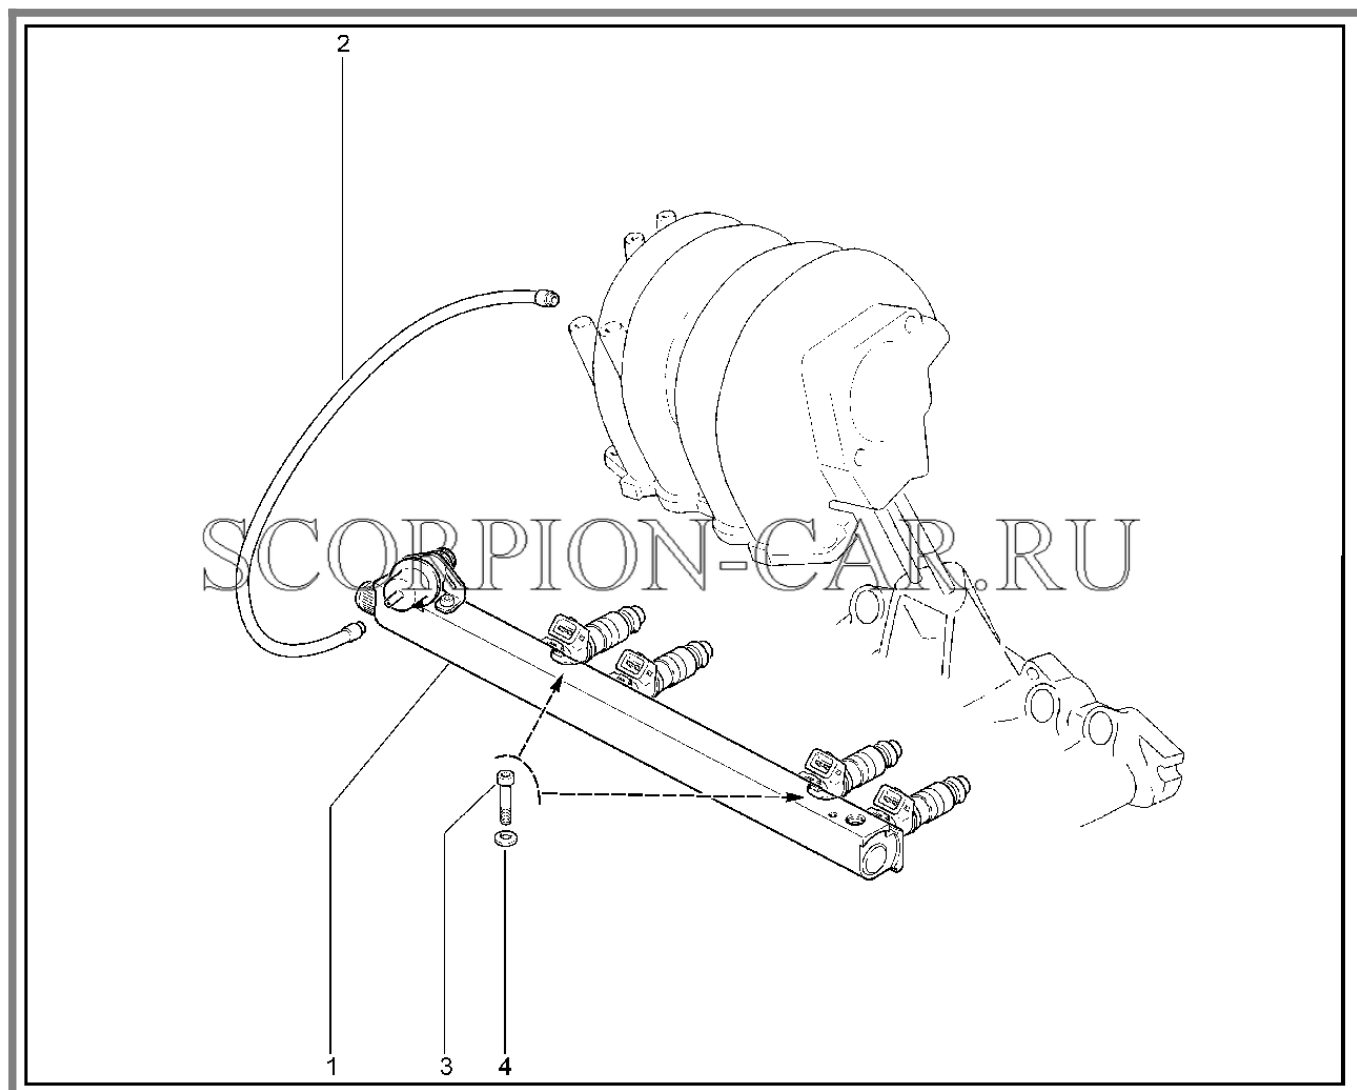

123110. Рампа топливная

№	Каталожный номер	Доп. номер	Наименование	Номер замены
1	21214-1144010-00	8450057994	Рампа топливная в сборе	
2	21050-1127020-00	8450053206	Шланг пневмоклапана	
3	21110-1144026-10	8450056017	Винт	
4	00001-0011977-73	8450006033	Шайба 6