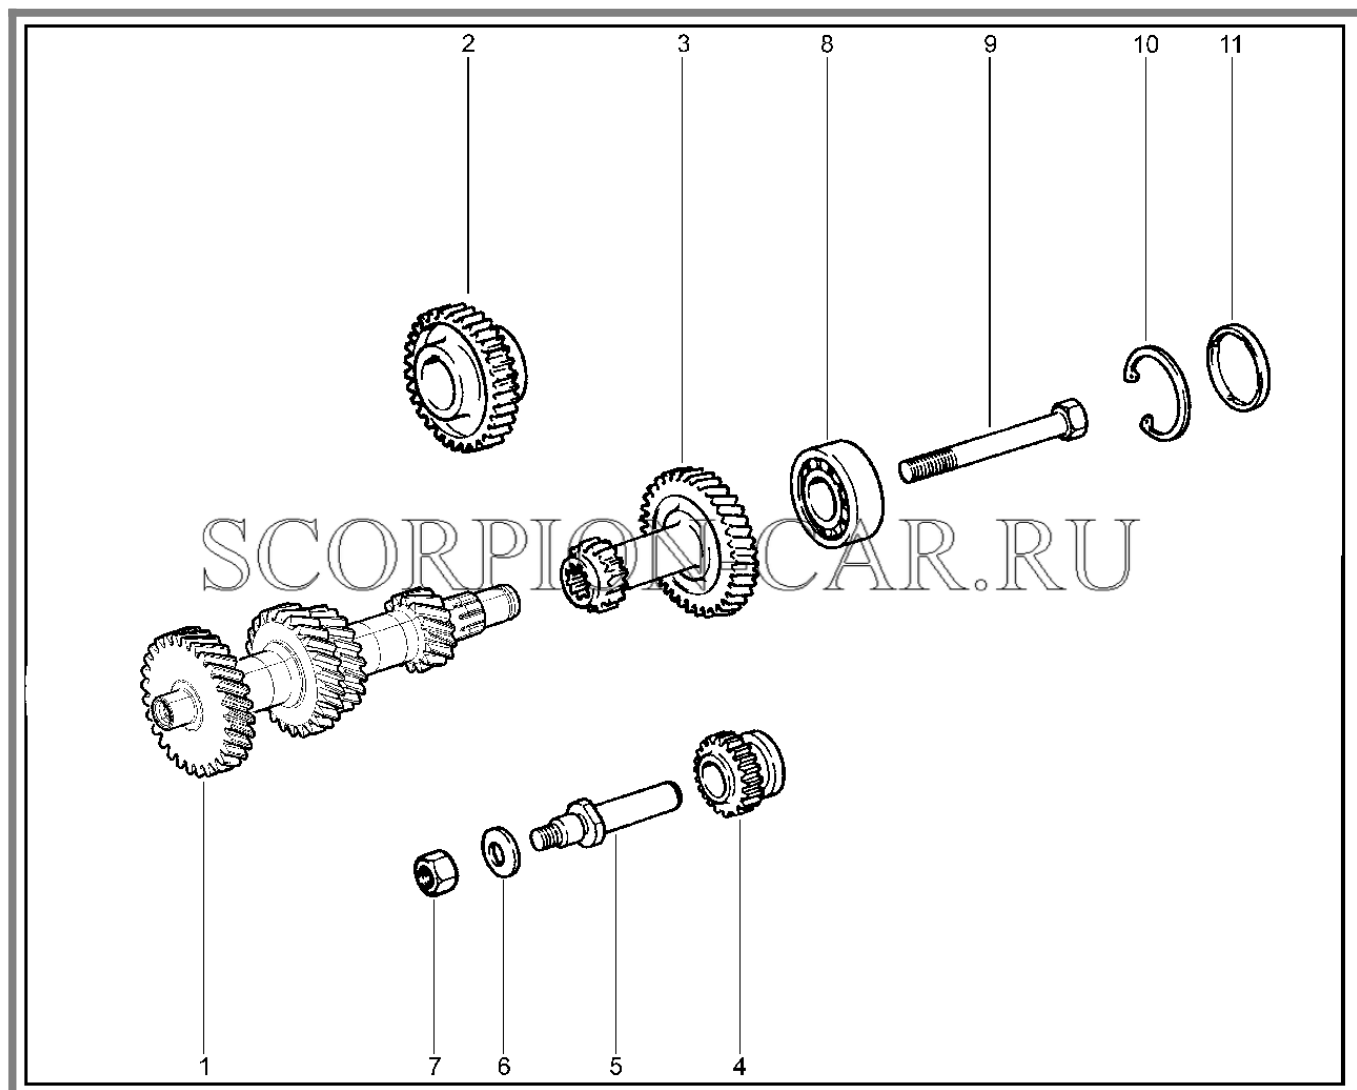

225110. Шестерни заднего хода

№	Каталожный номер	Доп. номер	Наименование	Номер замены
1	21070-1701050-00	8450108593	Блок шестерен заднего хода	
2	21230-1701140-00	8450108600	Шестерня заднего хода вторичного вала	
3	21230-1701138-10	8450108599	Блок шестерен 5-й передачи и заднего хода	
4	21230-1701080-00	8450108569	Шестерня заднего хода промежуточная в сборе	
5	21070-1701092-00	8450108776	Ось промежуточной шестерни заднего хода	
6	00001-0011987-70	8450108779	Шайба 12 пружинная коническая	
7	00001-0061015-11	8450001051	Гайка м12х1,25	

Каталог предоставлен сайтом scorpion-car.ru. При размещении каталога ссылка на страницу [загрузки](#) обязательна!