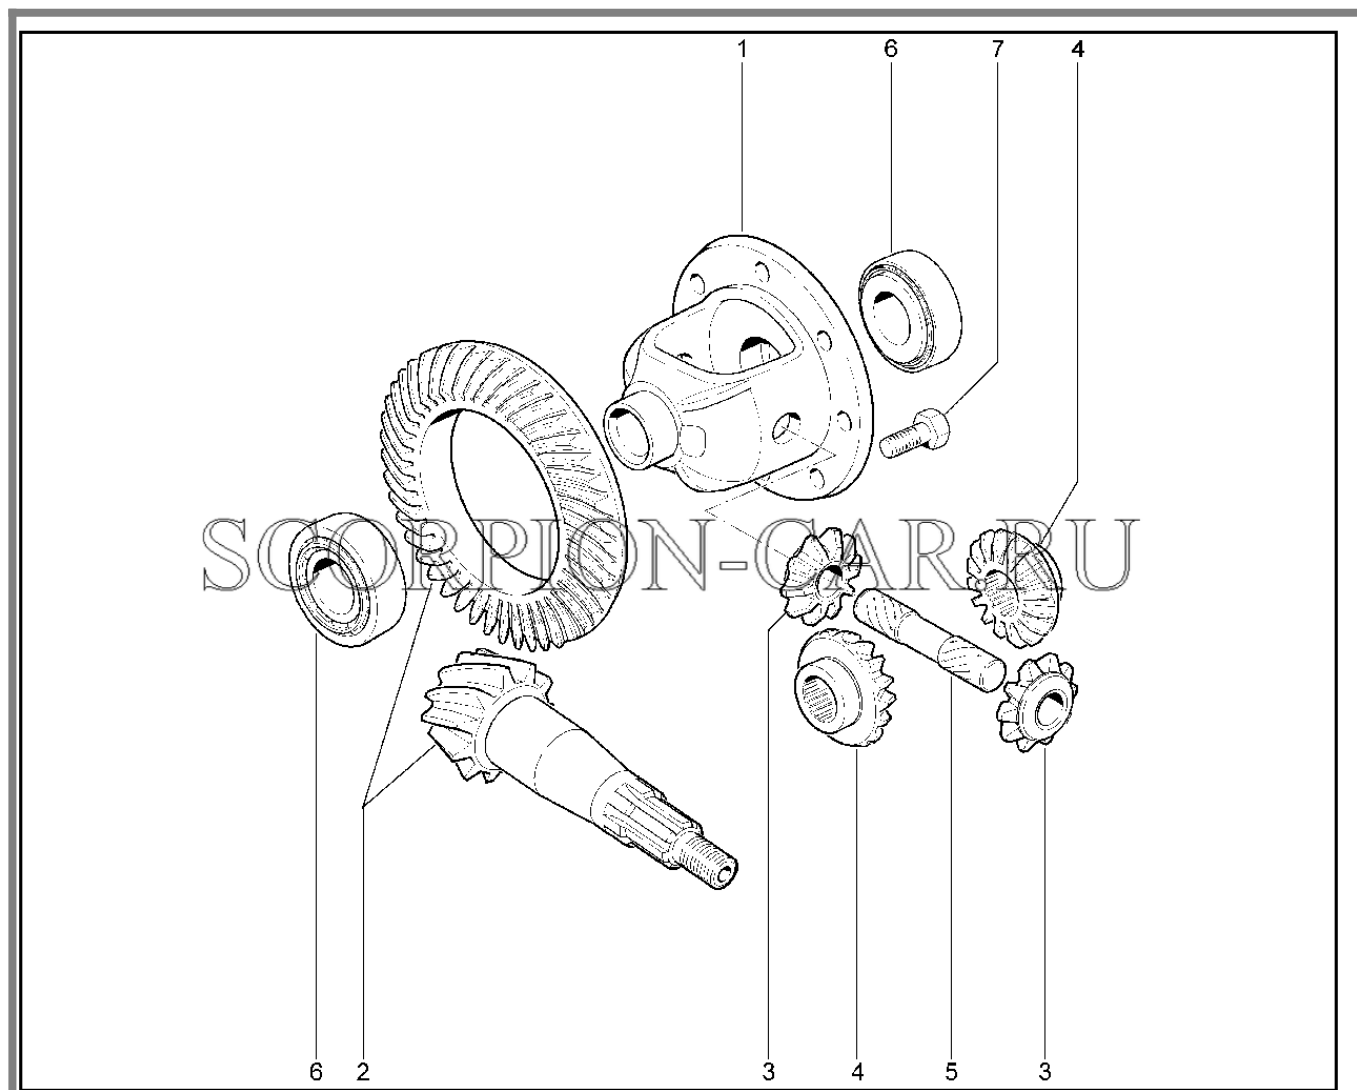

258110. Дифференциал (детализировка)

№	Каталожный номер	Доп. номер	Наименование	Номер замены
1	21010-2403018-10	8450108488	Коробка дифференциала заднего моста	
1	21230-2303018-00	8450108487	Коробка дифференциала переднего моста	
2	21030-2402020-00	8450035727	Шестерня ведущая и ведомая (комплект)	
2	21060-2402020-00	8450108486	Шестерня ведущая и ведомая (комплект)	
3	21010-2403055-00	8450108489	Сателлит	
4	21230-2303050-00	8450108490	Шестерня полуоси переднего моста	
4	21230-2403050-00	8450108491	Шестерня полуоси заднего моста	

Каталог предоставлен сайтом scorpion-car.ru. При размещении каталога ссылка на страницу загрузки обязательна!