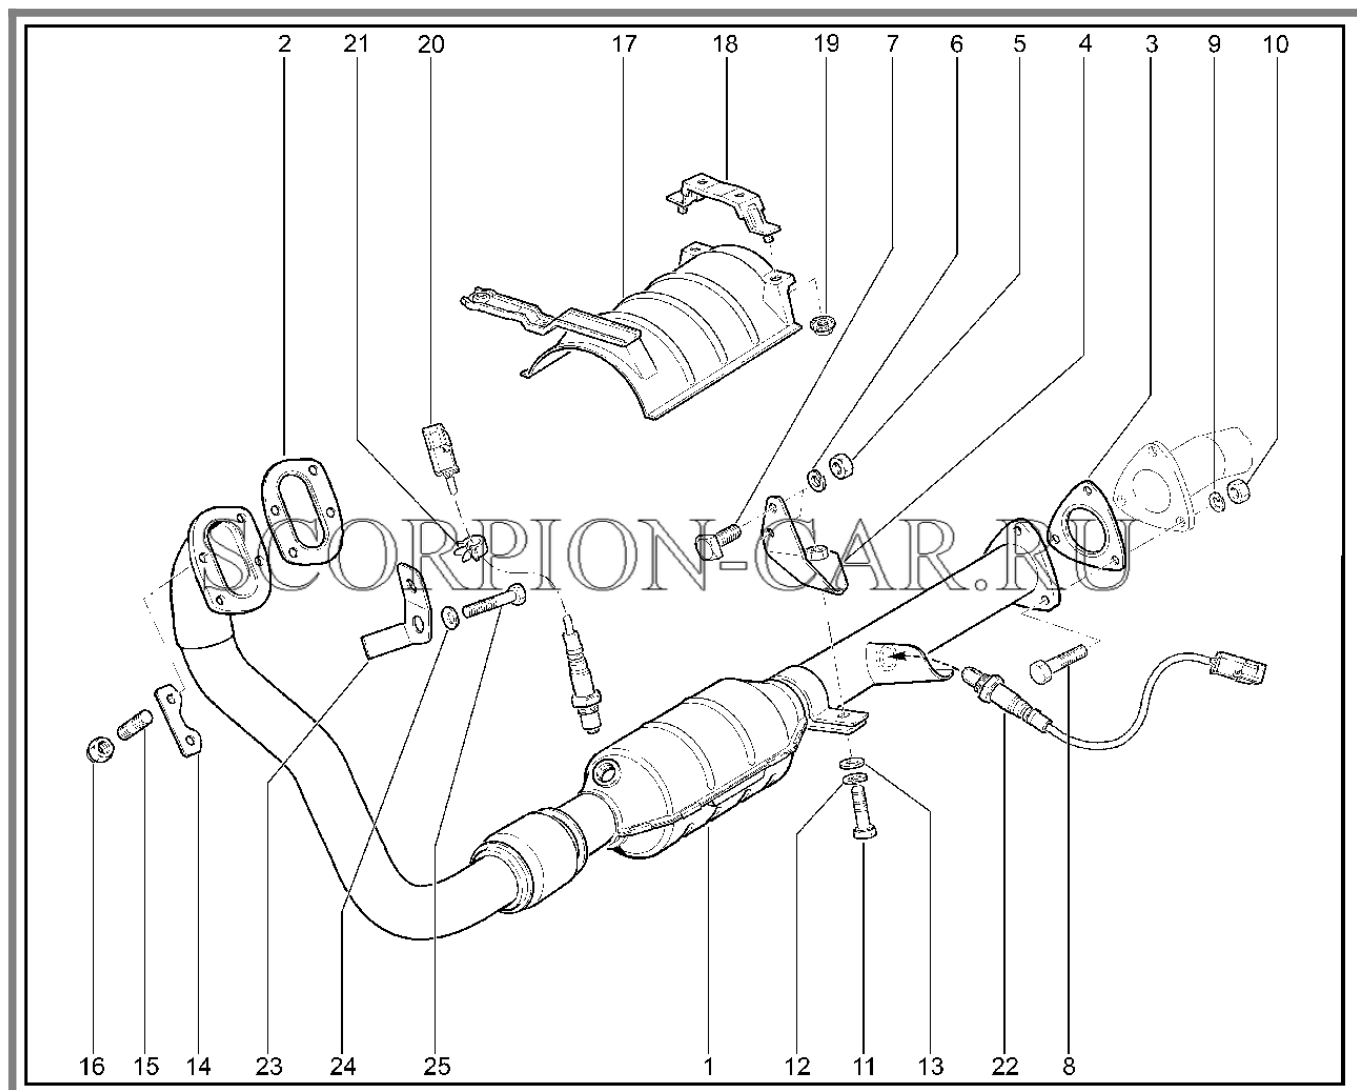

141110. Труба приемная (RUSS)

№	Каталожный номер	Доп. номер	Наименование	Номер замены
1	21214-1203010-50	8450058036	Труба приемная глушит. в сборе	
1	21214-1203010-54	8450078145	Труба приемная глушителя в сборе	
1	8450082930		Труба приемная глушителя с нейтрализатором в сборе	
2	21230-1203020-14	8450058426	Прокладка фланца приемной трубы	
3	21100-1203021-14	8450001122	Прокладка фланца приемной трубы глушителя	
4	21214-1203025-20	8450058038	Кронштейн крепления приемной трубы	
5	00001-0061008-11	8450001030	Гайка м8