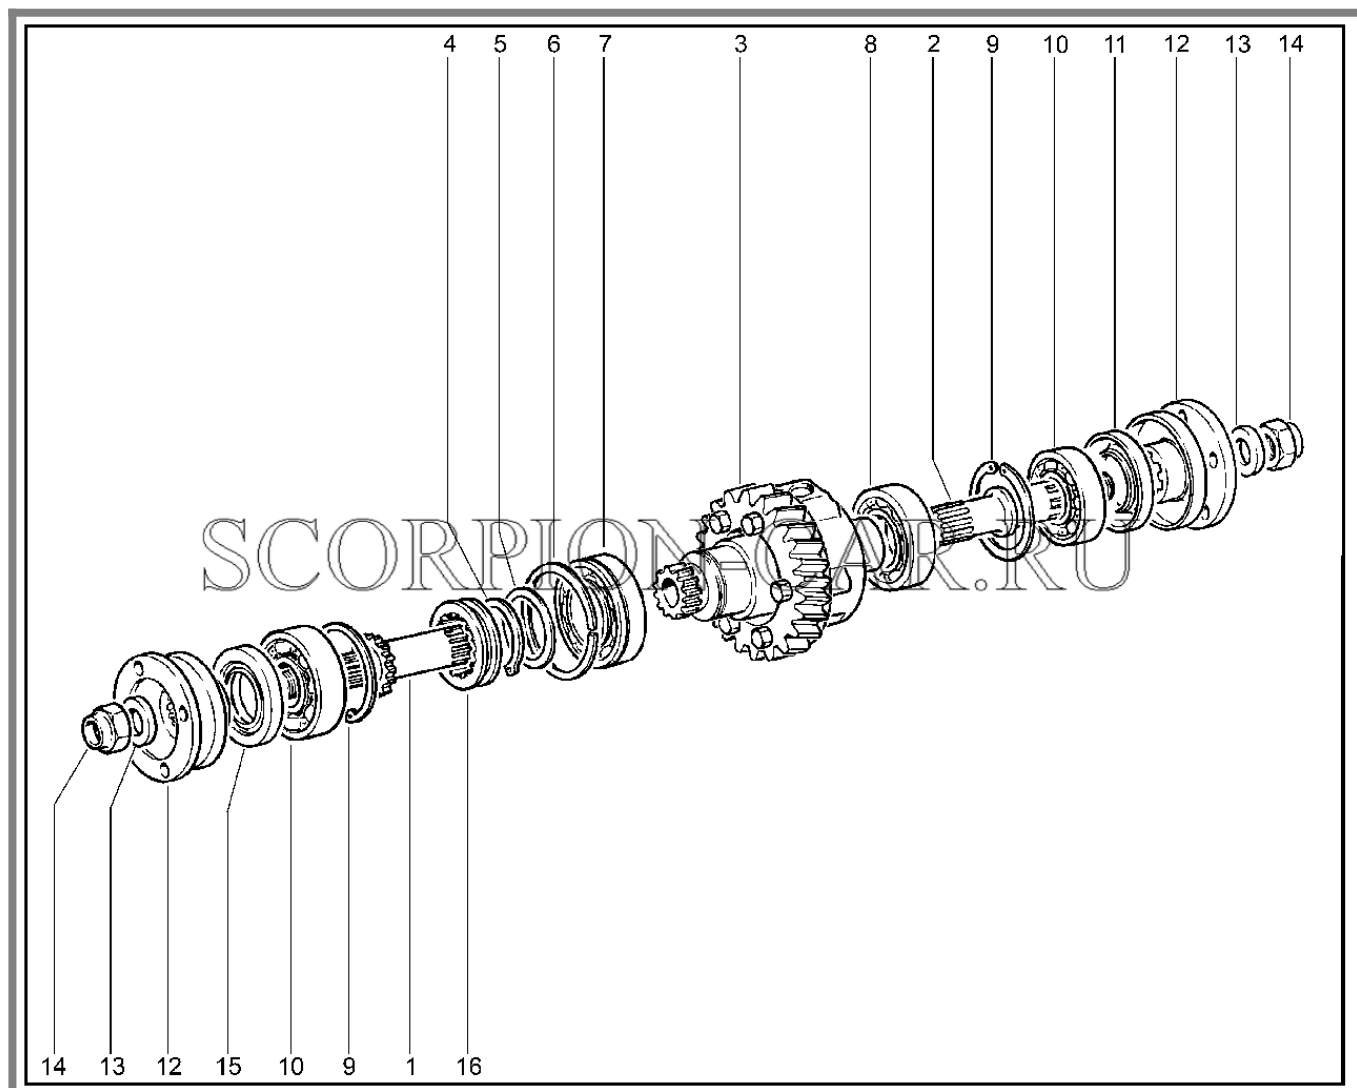

234110. Валы и дифференциал коробки раздаточной

№	Каталожный номер	Доп. номер	Наименование	Номер замены
1	21210-1802110-00	8450108799	Вал привода переднего моста	
2	21210-1802186-00	8450108800	Вал привода заднего моста	
3	21230-1802150-00	8450036688	Дифференциал в сборе	
4	00001-0010690-76	8450050067	Кольцо 45 стопорное	
5	21210-1802172-00	8450108797	Шайба пружинная	
6	21210-1802169-00	8450057152	Кольцо установочное	
7	21213-1802168-00	8450057627	Подшипник дифференциала передний