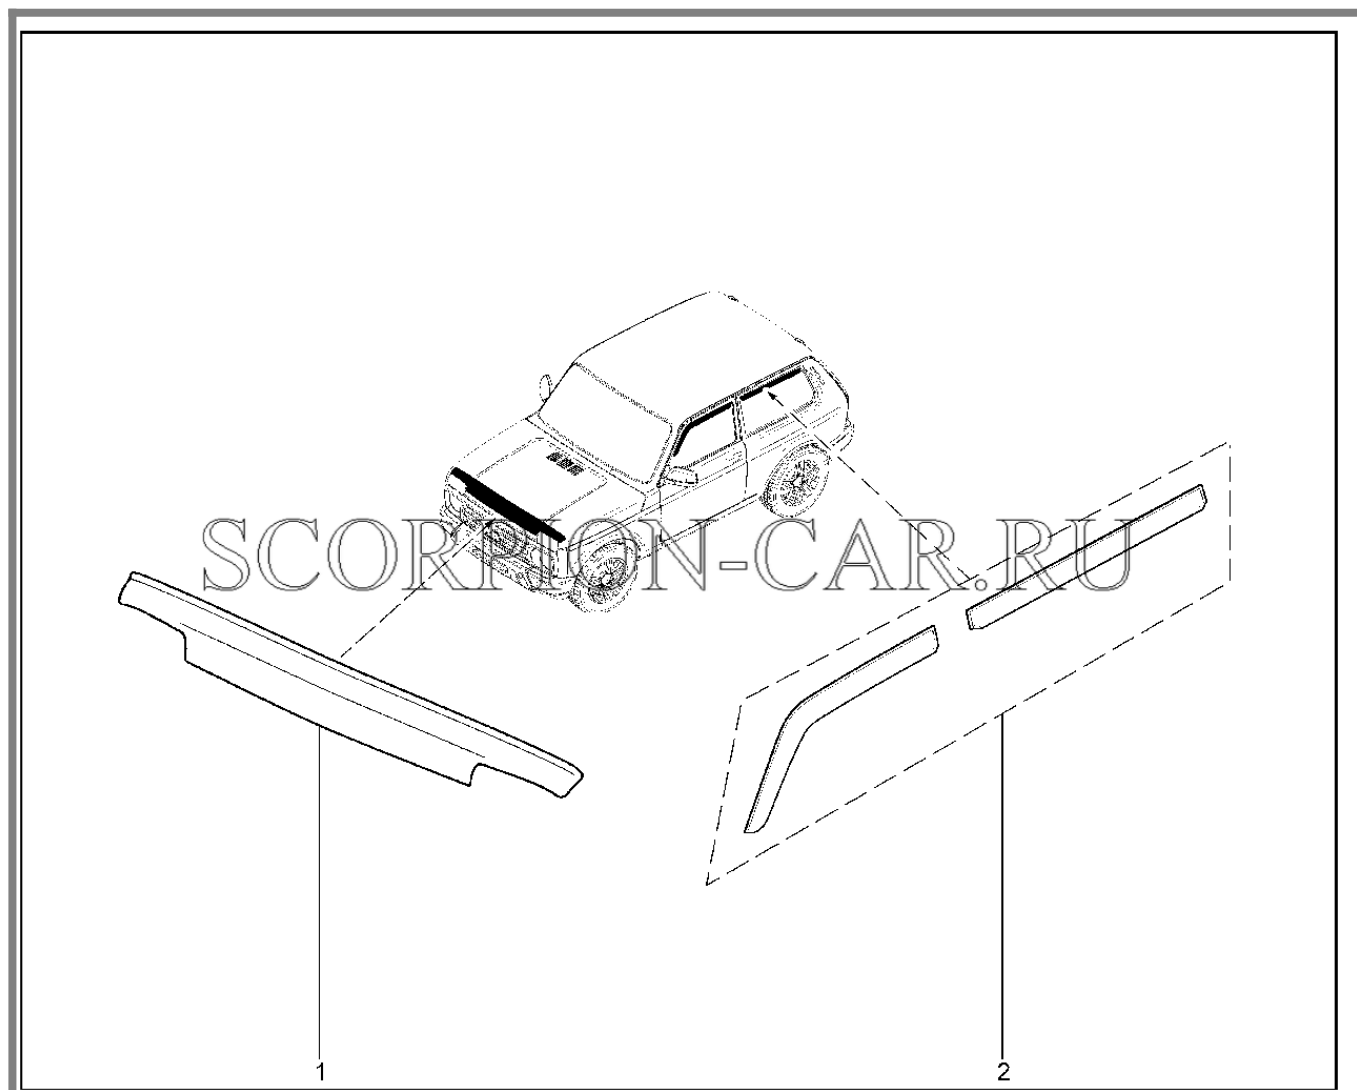

910710. Дефлекторы дверей. Комплект

№	Каталожный номер	Доп. номер	Наименование	Номер замены
1	99999-2121078-00	8450105699	Дефлектор капота lada 4x4	
2	99999-2121076-00	8450105723	Комплект дефлекторов дверей lada 4x4 (3d)	
2	99999-2131076-00	8450105724	Комплект дефлекторов дверей lada 4x4 (5d)