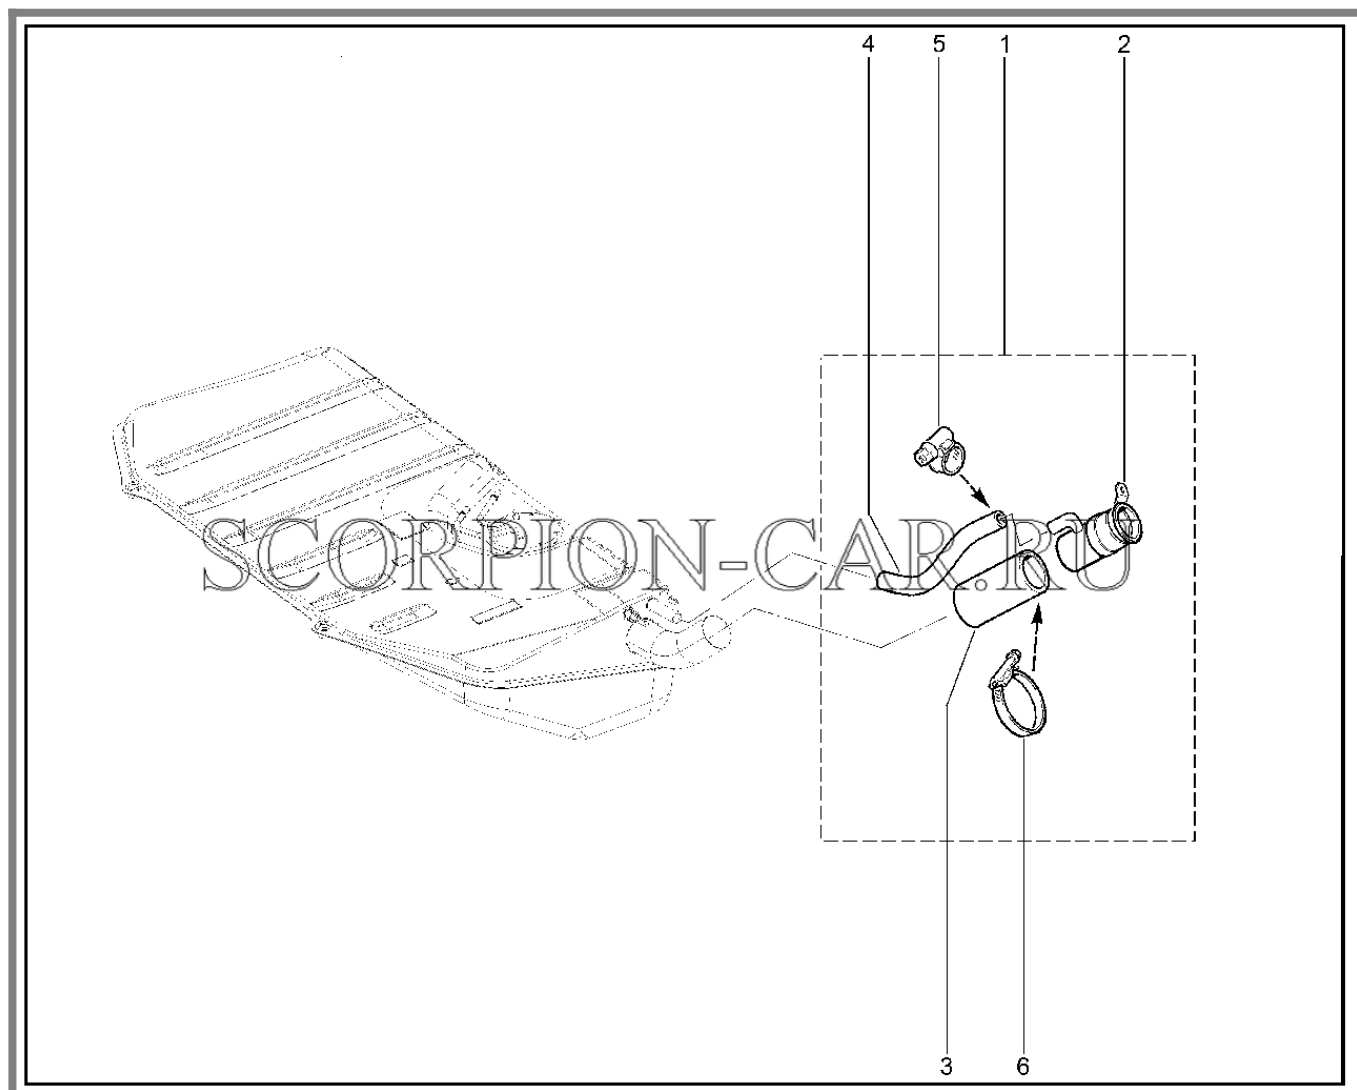

121110. Труба наливная (21214)

№	Каталожный номер	Доп. номер	Наименование	Номер замены
1	21214-1101054-50	8450057936	Труба наливная топливного бака в сборе	
1	21214-1101054-60	8450057938	Труба наливная топливного бака в сборе	
2	21214-1101060-40	8450108496	Труба наливная топливного бака	
2	21214-1101060-50	8450108495	Труба наливная топливного бака	
3	21214-1101080-30	8450073654	Шланг 135мм соединительный	
3	21214-1101080-31	8450108497	Шланг 135мм соединительный	
4	21214-1101070-00	8450078342	Шланг 200мм соединительный	
4	21214-1101070-01	8450108498	Шланг 200мм соединительный	

Каталог предоставлен сайтом scorpion-car.ru. При размещении каталога ссылка на страницу загрузки обязательна!