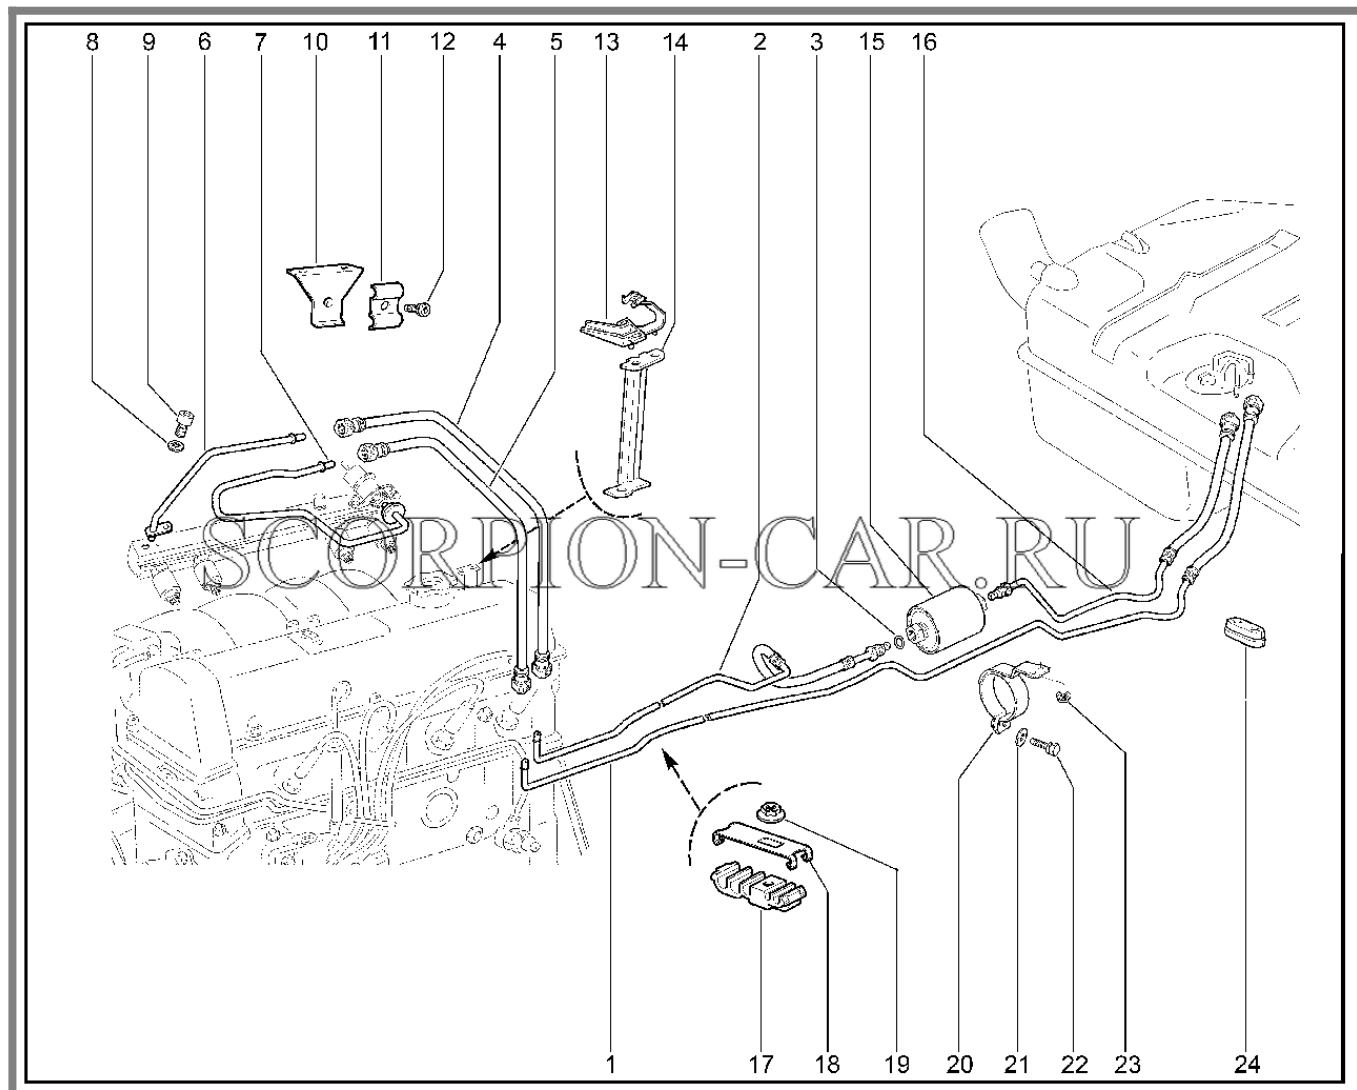

122110. Трубопроводы топливные (21214)

№	Каталожный номер	Доп. номер	Наименование	Номер замены
1	21214-1104012-21	8450057949	Трубка сливная со шлангом в сборе	
2	21214-1104017-21	8450057953	Трубка топливная со шлангом в сборе	
3	21120-1104252-00	8450056378	Кольцо уплотнительное	
3	21120-1104252-03	8450089073	Кольцо уплотнительное	
4	21214-1104220-23	8450057969	Трубка переднего топливного трубопровода	
5	21214-1104224-00	8450057971	Трубка переднего сливного трубопровода	
6	21044-1104013-10	8450072782	Трубка топливная передняя