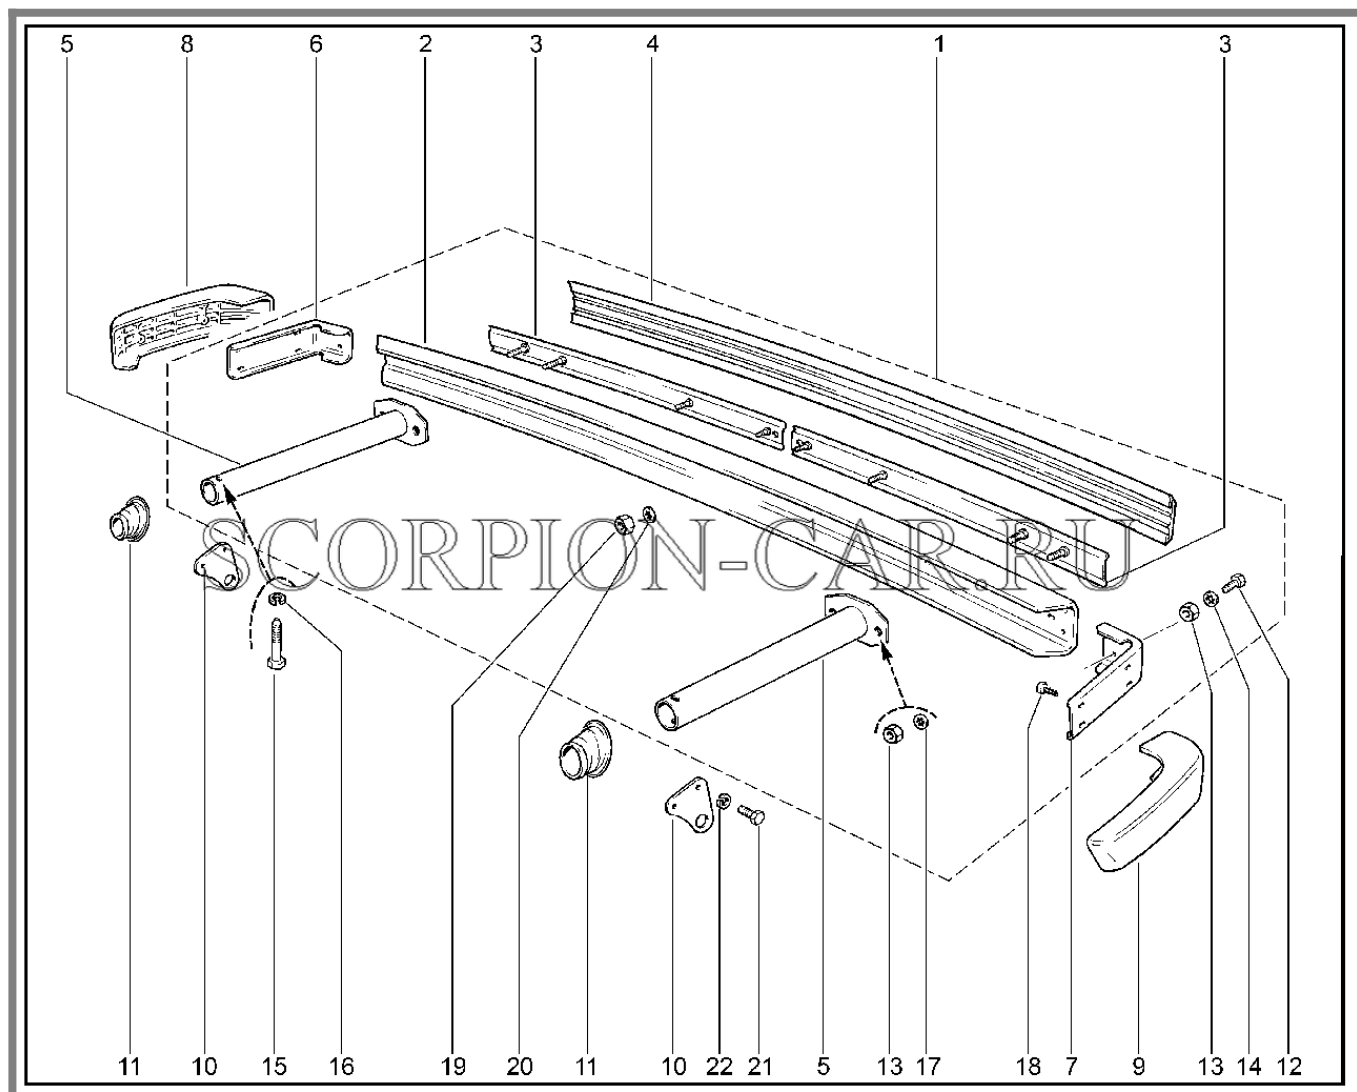

502110. Бампер задний

№	Каталожный номер	Доп. номер	Наименование	Номер замены
1	21210-2804010-10	8450057207	Бампер задний в сборе	
2	21210-2804015-20	8450107357	Бампер задний	
3	21210-2804096-00	8450057214	Держатель	
4	21061-2804052-00	8450108455	Накладка заднего бампера	
5	21210-2804118-00	8450057215	Кронштейн заднего бампера	
6	21210-2804024-00	8450057208	Кронштейн боковой накладки правый	
7	21210-2804025-00	8450057209	Кронштейн боковой накладки левый