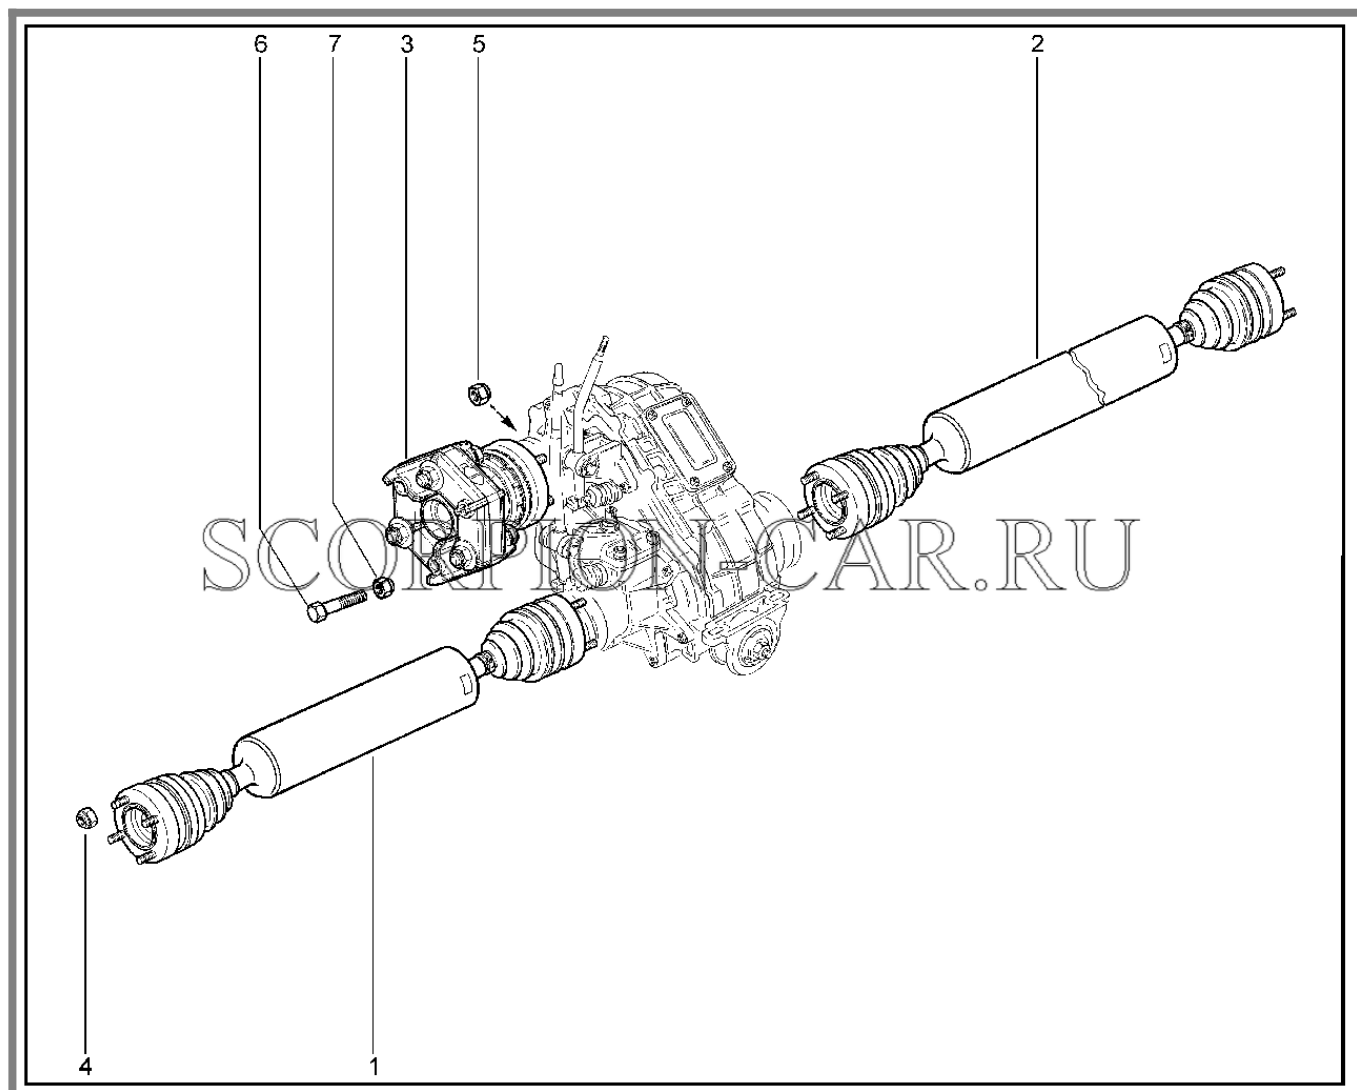

240110. Привод коробки раздаточной и мостов (21214)

№	Каталожный номер	Доп. номер	Наименование	Номер замены
1	21214-2203012-00	8450058073	Вал карданный передний в сборе	21214220301202
1	21214-2203012-02	8450083172	Вал карданный передний в сборе	21214220301200
2	21214-2201012-00	8450058071	Вал карданный задний в сборе	21214220301202
2	21214-2201012-02	8450083237	Вал карданный задний в сборе	21214220101200
3	21213-2202010-10	8450082576	Вал карданный промежуточный в сборе	
4	00001-0061041-11	8450001211	Гайка м8	
5	00001-0061041-11	8450001211	Гайка м8	

Каталог предоставлен сайтом scorpion-car.ru. При размещении каталога ссылка на страницу загрузки обязательна!