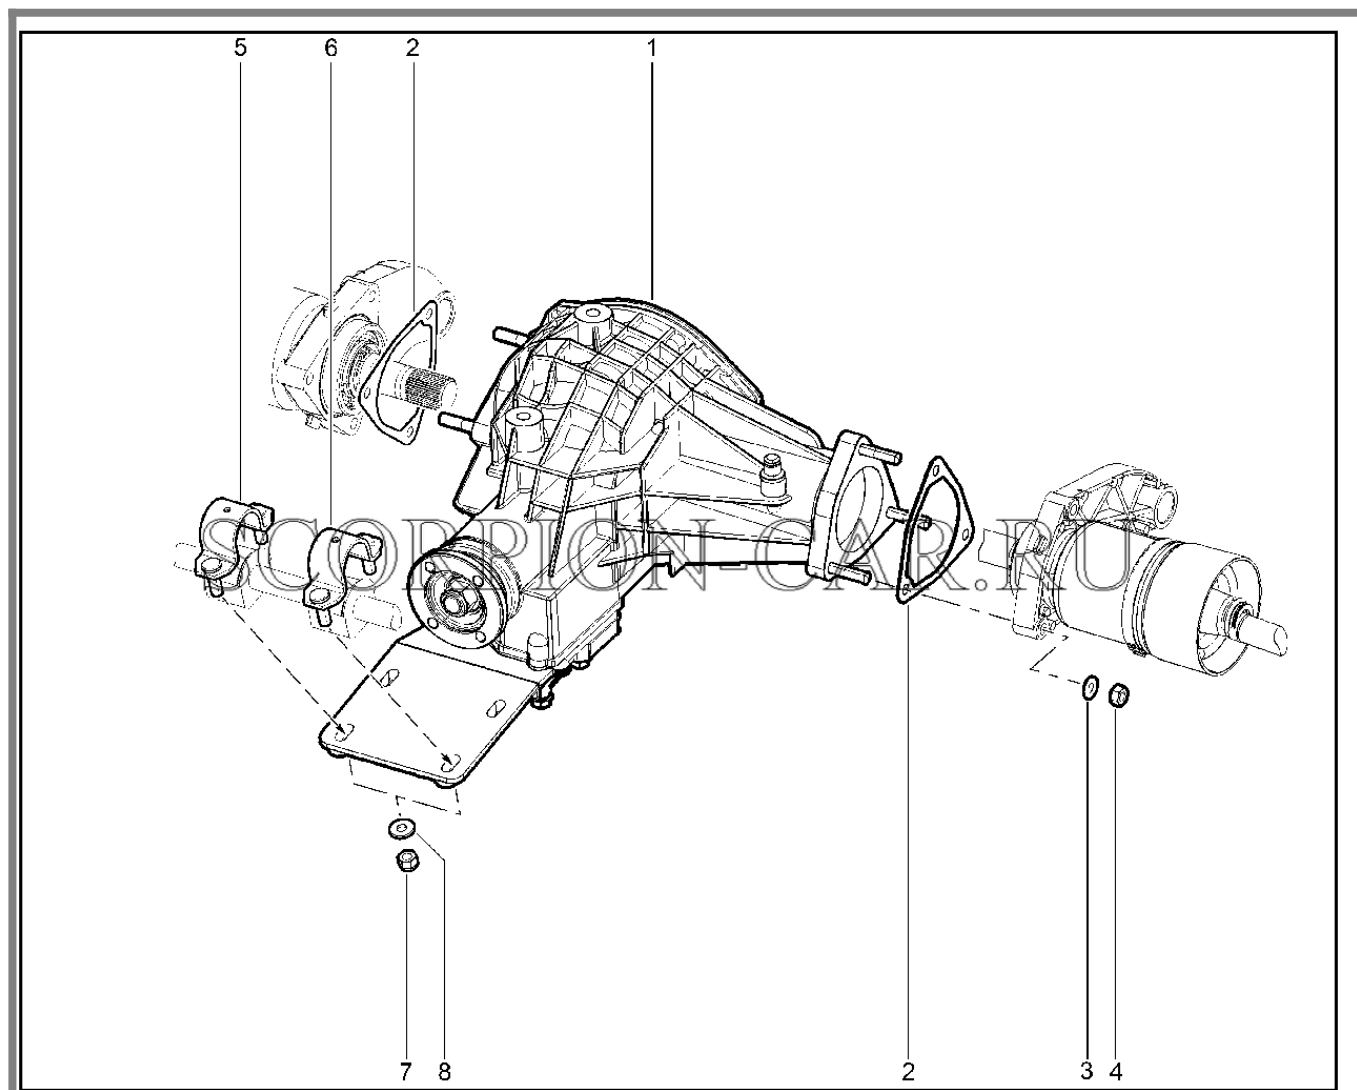

250110. Подвеска переднего моста

№	Каталожный номер	Доп. номер	Наименование	Номер замены
1	21217-2300012-00	8450108441	Мост передний в сборе	
2	21230-2303087-01	8450058524	Прокладка	
3	00001-0026013-71	8450050110	Шайба 8 волнистая	
4	00001-0061008-11	8450001030	Гайка м8	
5	21230-2301072-00	8450075839	Обойма	
6	21230-2301072-00	8450075839	Обойма	
7	00001-0061041-11	8450001211	Гайка м8	
8	00001-0026467-01	8450001687	Шайба 8 табл.10172