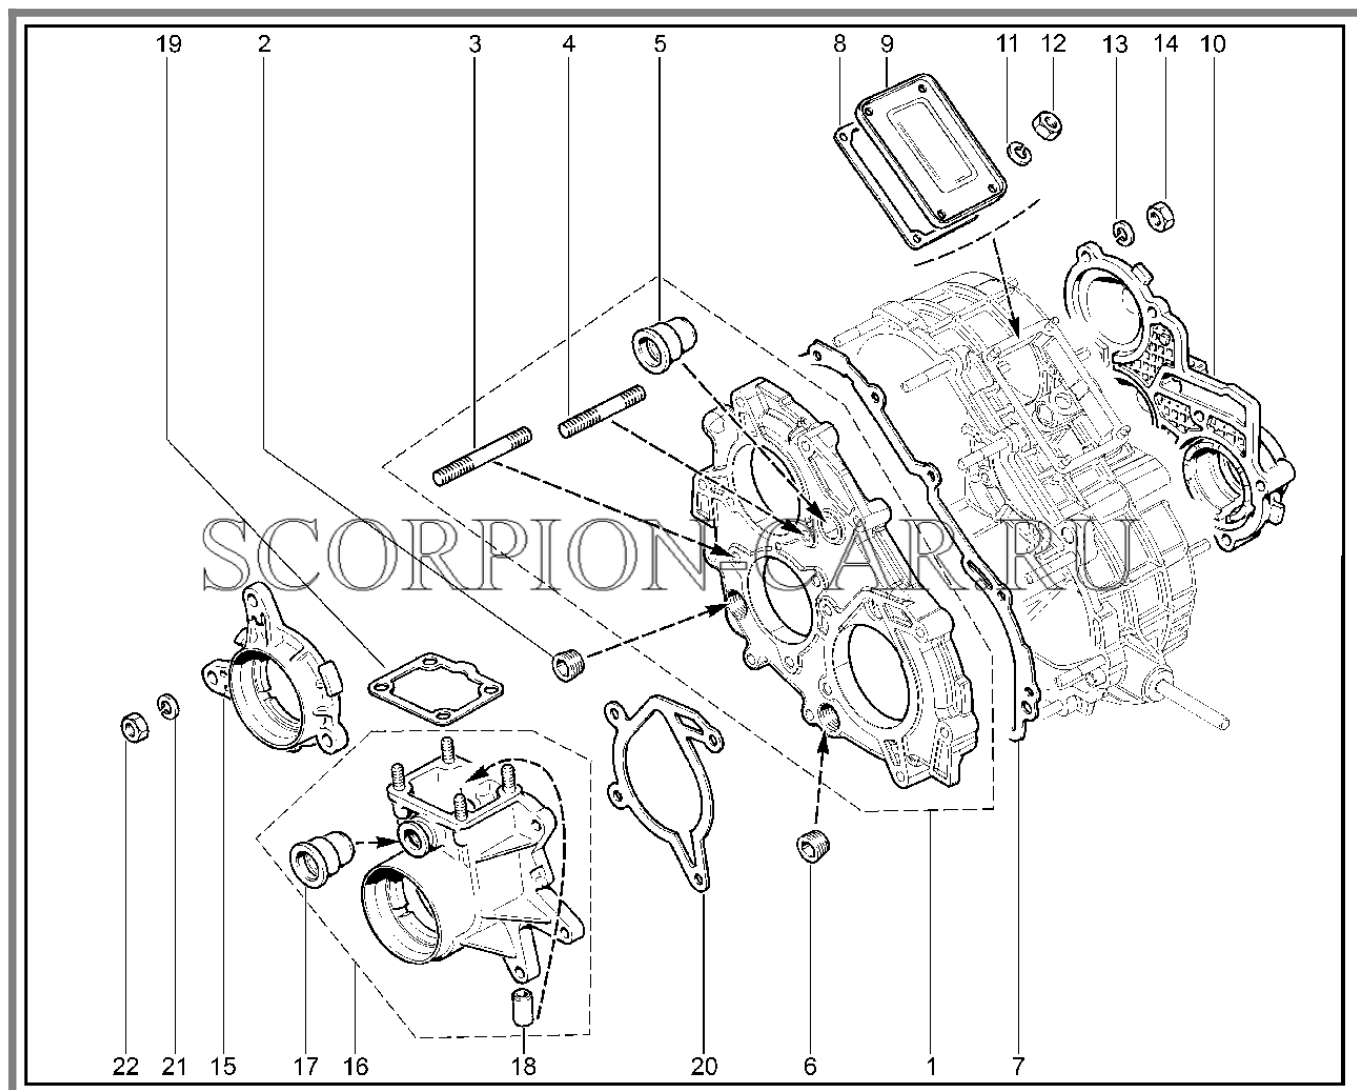

232110. Крышки картера коробки раздаточной

№	Каталожный номер	Доп. номер	Наименование	Номер замены
1	21210-1802015-00	8450036686	Крышка картера	
2	21230-1800072-00	8450058495	Пробка 22x1,5 заливная	
3	00001-0035435-21	8450050180	Шпилька м8x25	
4	00001-0035433-21	8450050178	Шпилька м8x20	
5	21210-1803026-00	8450108782	Втулка уплотнительная	8450120182
5	8450120182		Втулка уплотнительная	21210180302600
6	21230-1009128-00	8450058365	Пробка магнитная	
7	21230-1802021-02	8450058501	Прокладка крышки картера	
8	21213-1802017-00	8450057625	Прокладка