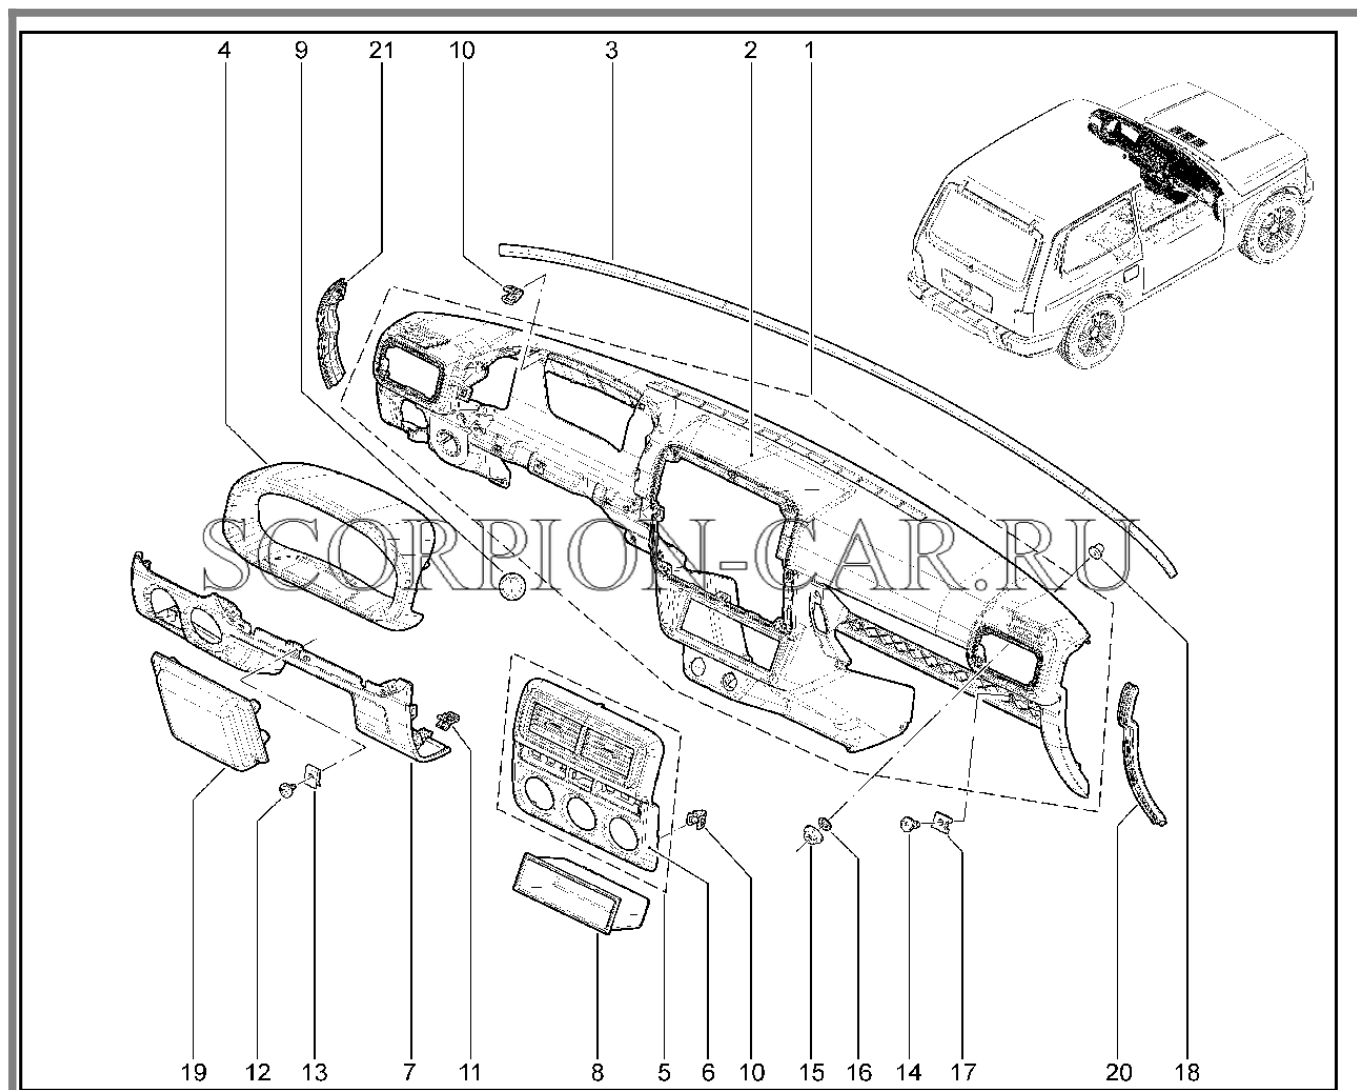

530310. Панель приборов (с 06.2019)

№	Каталожный номер	Доп. номер	Наименование	Номер замены
1	8450082829		Панель приборов с воздухопроводом в сборе	
2	8450082830		Каркас панели приборов	
3	8450082851		Уплотнитель панели приборов	
4	8450082831		Щиток панели приборов	
5	8450082832		Накладка консоли панели приборов в сборе	
6	8450082833		Накладка консоли панели приборов	
7	8450082834		Облицовка панели приборов