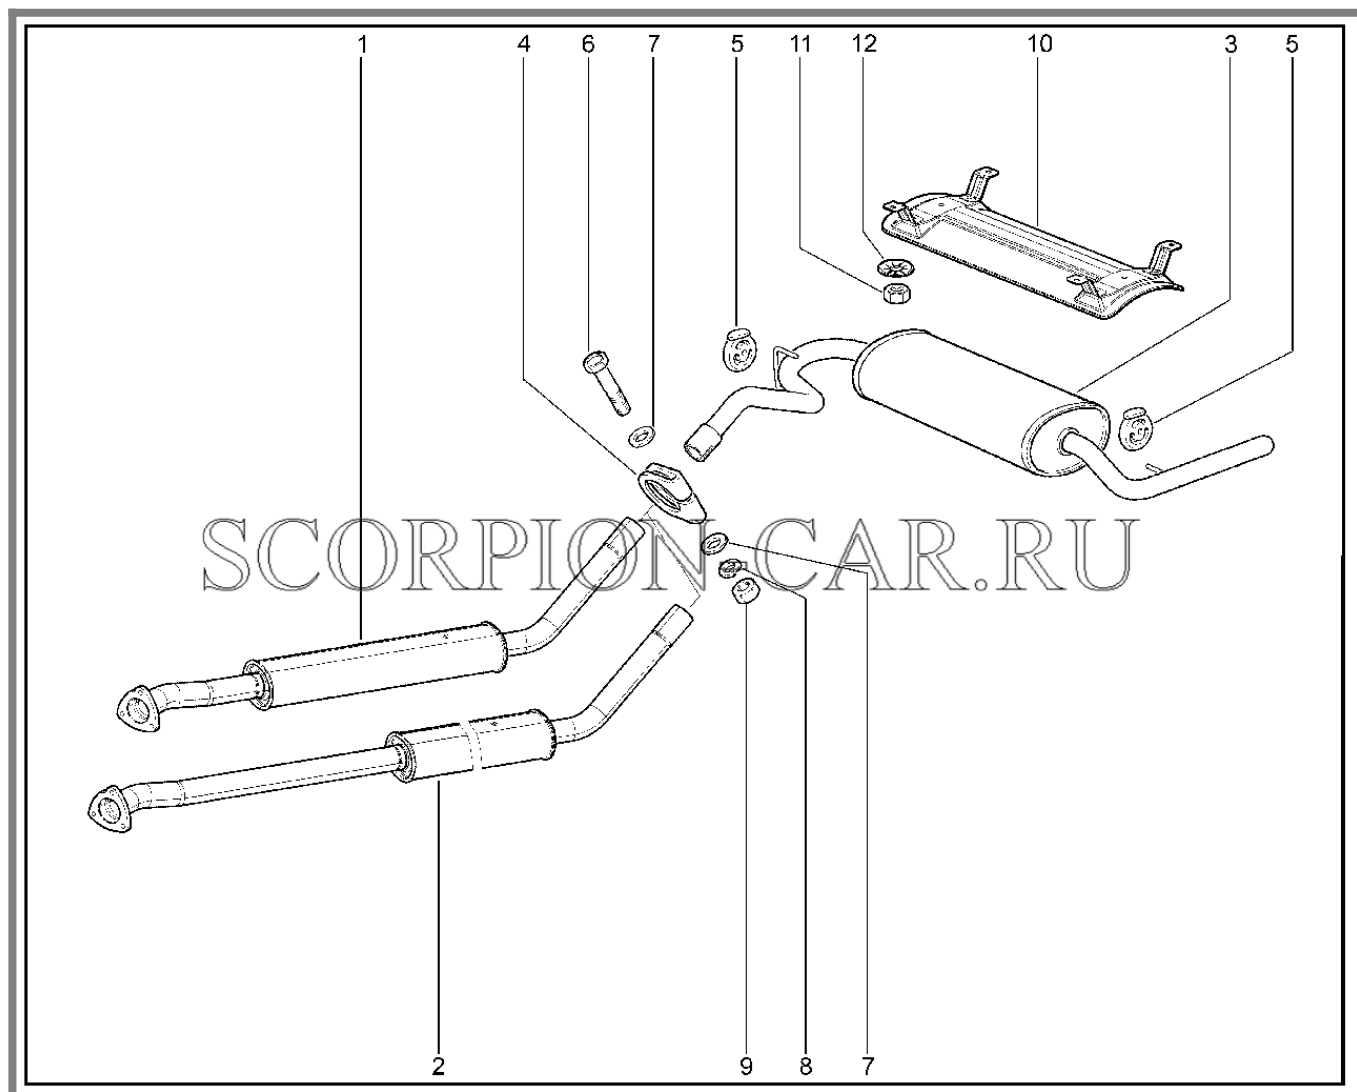

142110. Глушители

№	Каталожный номер	Доп. номер	Наименование	Номер замены
1	21214-1200020-42	8450077434	Глушитель дополнительный с нейтрализатором в сборе	
2	21313-1200020-42	8450077485	Глушитель дополнительный с нейтрализатором в сборе	
3	21214-1200010-42	8450077433	Глушитель основной в сборе	
4	21010-1203031-00	8450052291	Хомут крепления трубы глушителя	
5	21213-1203073-00	8450001116	Подушка подвески системы выпуска газов	
6	00001-0060448-21	8450050257	Болт м 8x80	
7	00001-0005196-01	8450001127	Шайба плоская 8x17 табл. 10172