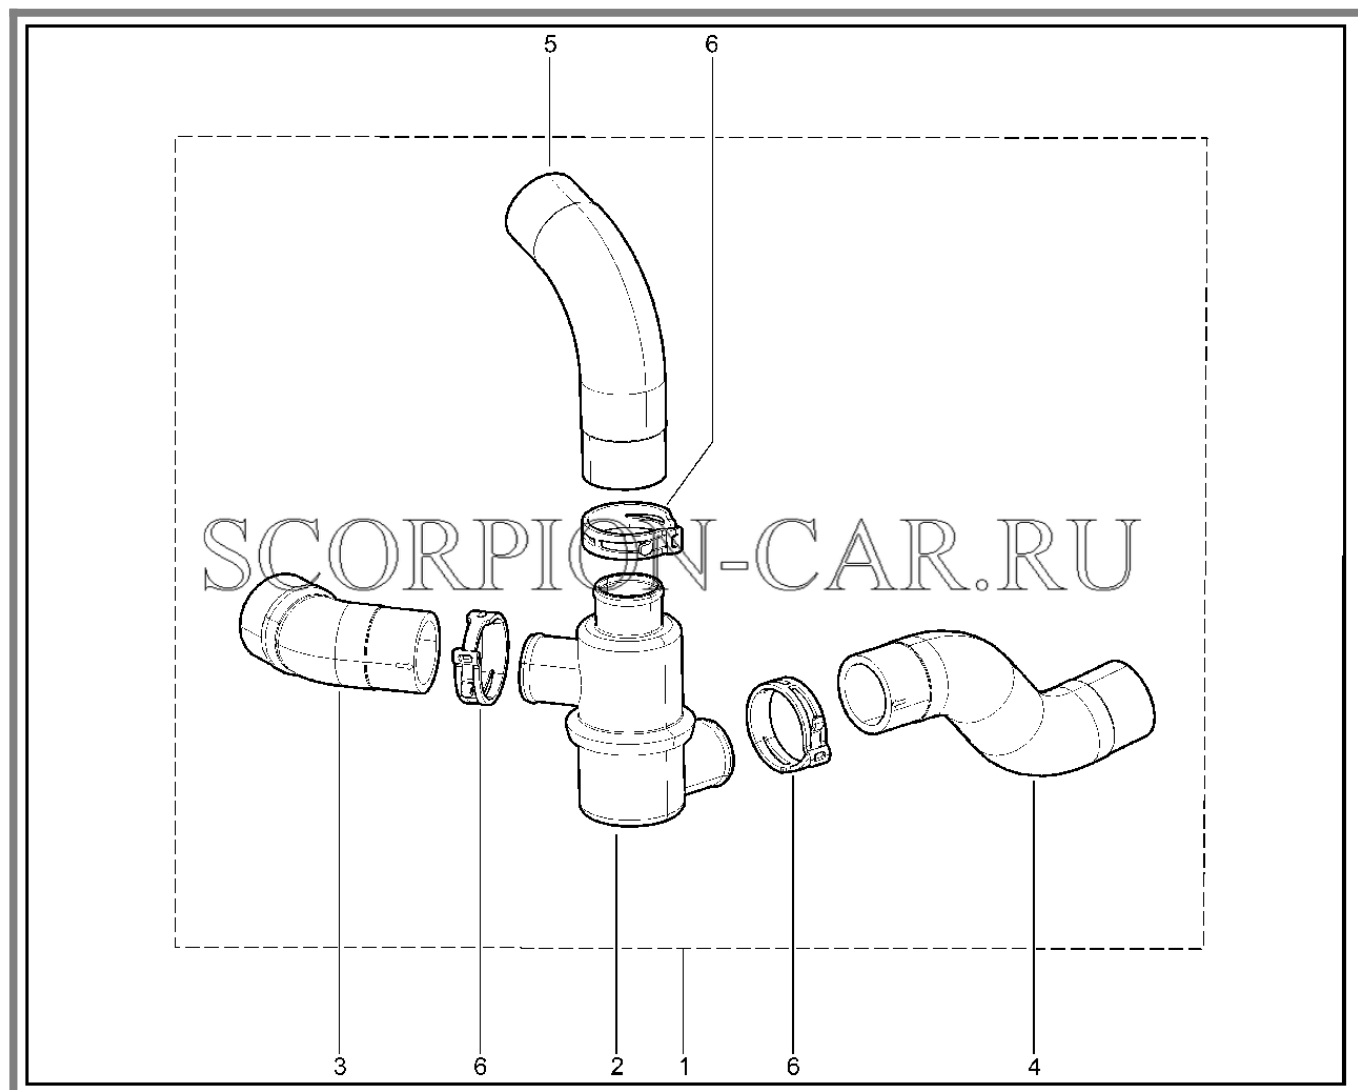

163110. Термостат

№	Каталожный номер	Доп. номер	Наименование	Номер замены
1	21213-1300040-10	8450076885	Термостат в сборе	
2	21010-1306010-02	8450072687	Термостат	
2	21073-1306010-00	8450053740	Термостат	
3	21213-1303092-00	8450057614	Муфта соединительная термостата и вод.насоса	
4	21213-1303010-00	8450057611	Шланг отводящий радиатора	
5	21213-1303090-00	8450057613	Шланг перепускной термостата	
6	11190-1300086-00	8450002911	Хомут пружинный (41x12)