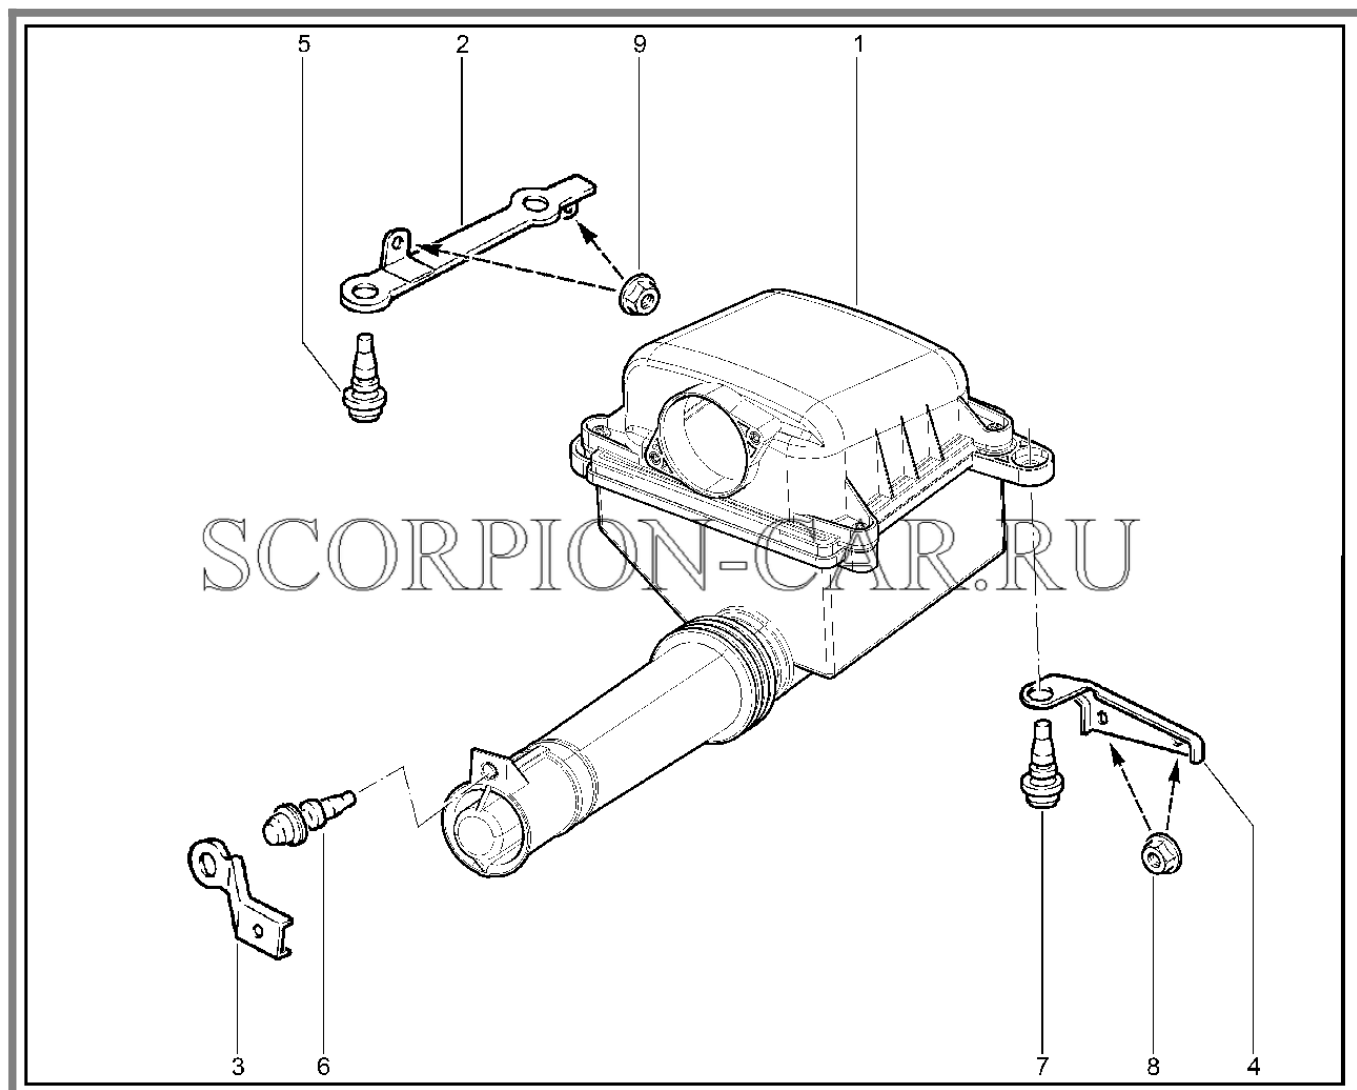

130110. Фильтр воздушный

№	Каталожный номер	Доп. номер	Наименование	Номер замены
1	21214-1109010-00	8450057984	Фильтр воздушный в сборе	
2	21214-1109179-00	8450057985	Кронштейн крепления воздушного фильтра верхний в сборе	
3	21214-1109251-00	8450057988	Кр-н крепл-я заборника х/возд	
4	21214-1109189-00	8450057986	Кронштейн крепления воздушного фильтра	
5	21120-1109249-00	8450056388	Опора крепления воздушного фильтра	
5	21120-1109249-01	8450001106	Опора крепления воздушного фильтра