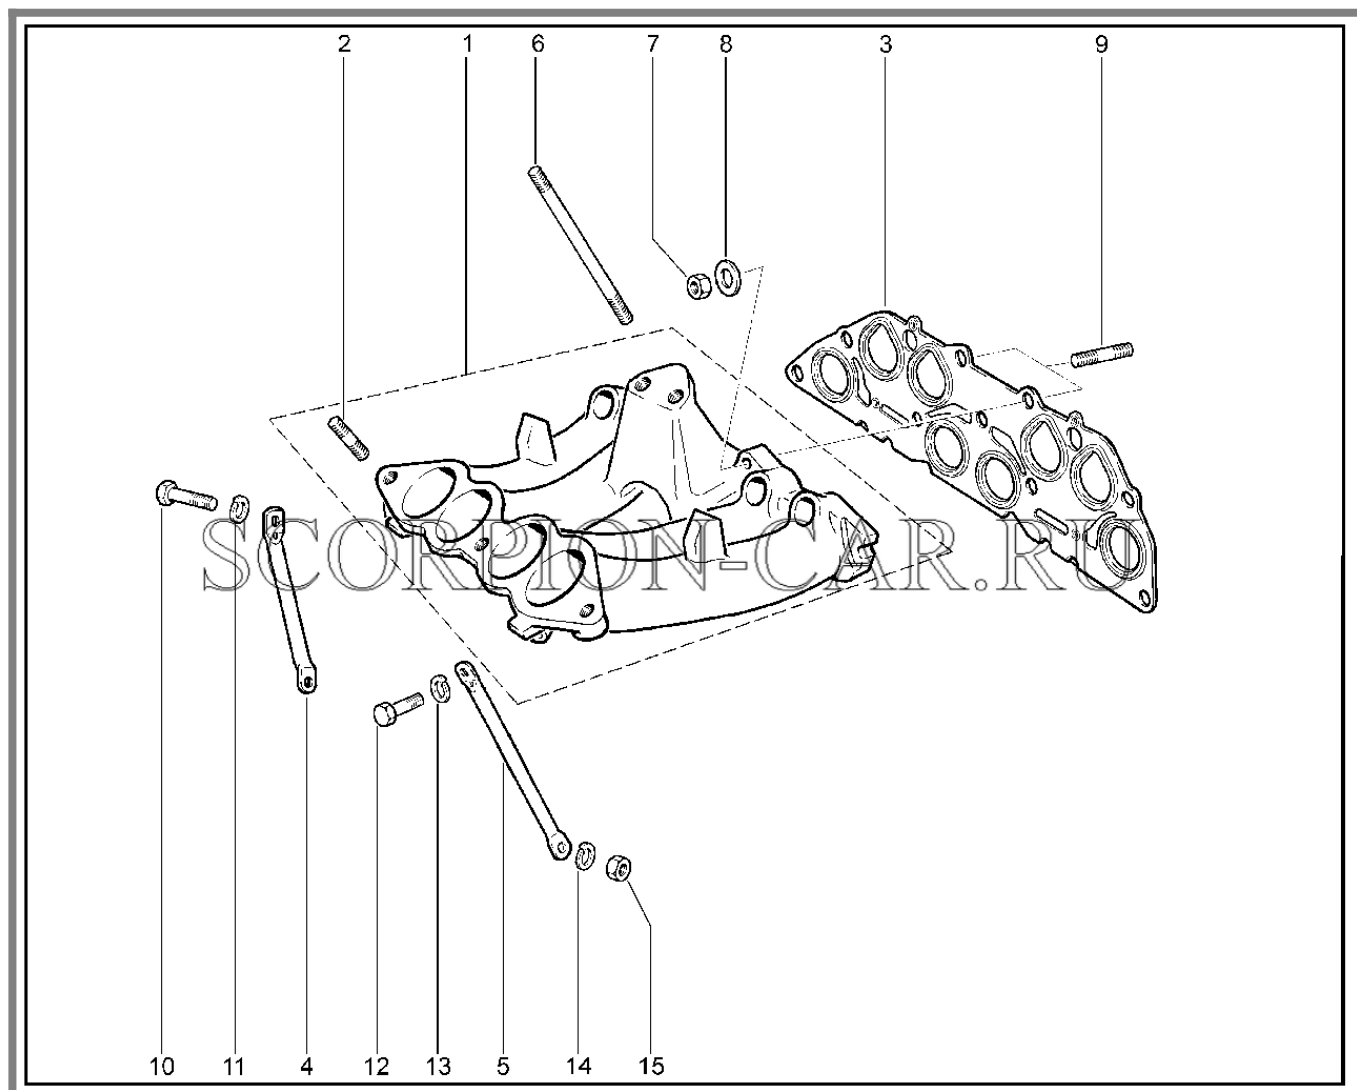

133110. Труба впускная

№	Каталожный номер	Доп. номер	Наименование	Номер замены
1	21230-1008014-00	8450037190	Труба впускная в сборе	
2	00001-0035435-21	8450050180	Шпилька м8х25	
3	21230-1008081-10	8450058354	Прокладка газопровода	
4	21230-1008056-00	8450058351	Кронштейн опорный	
5	21214-1008078-00	8450057917	Кронштейн поддерживающий	
5	21230-1008078-00	8450058352	Кронштейн поддерживающий	
6	21230-1008116-10	8450058361	Шпилька крепления ресивера	
7	00001-0061008-11	8450001030	Гайка м8	
8	00001-0005196-01	8450001127	Шайба плоская 8х17 табл. 10172	

Каталог предоставлен сайтом scorpion-car.ru. При размещении каталога ссылка на страницу загрузки обязательна!