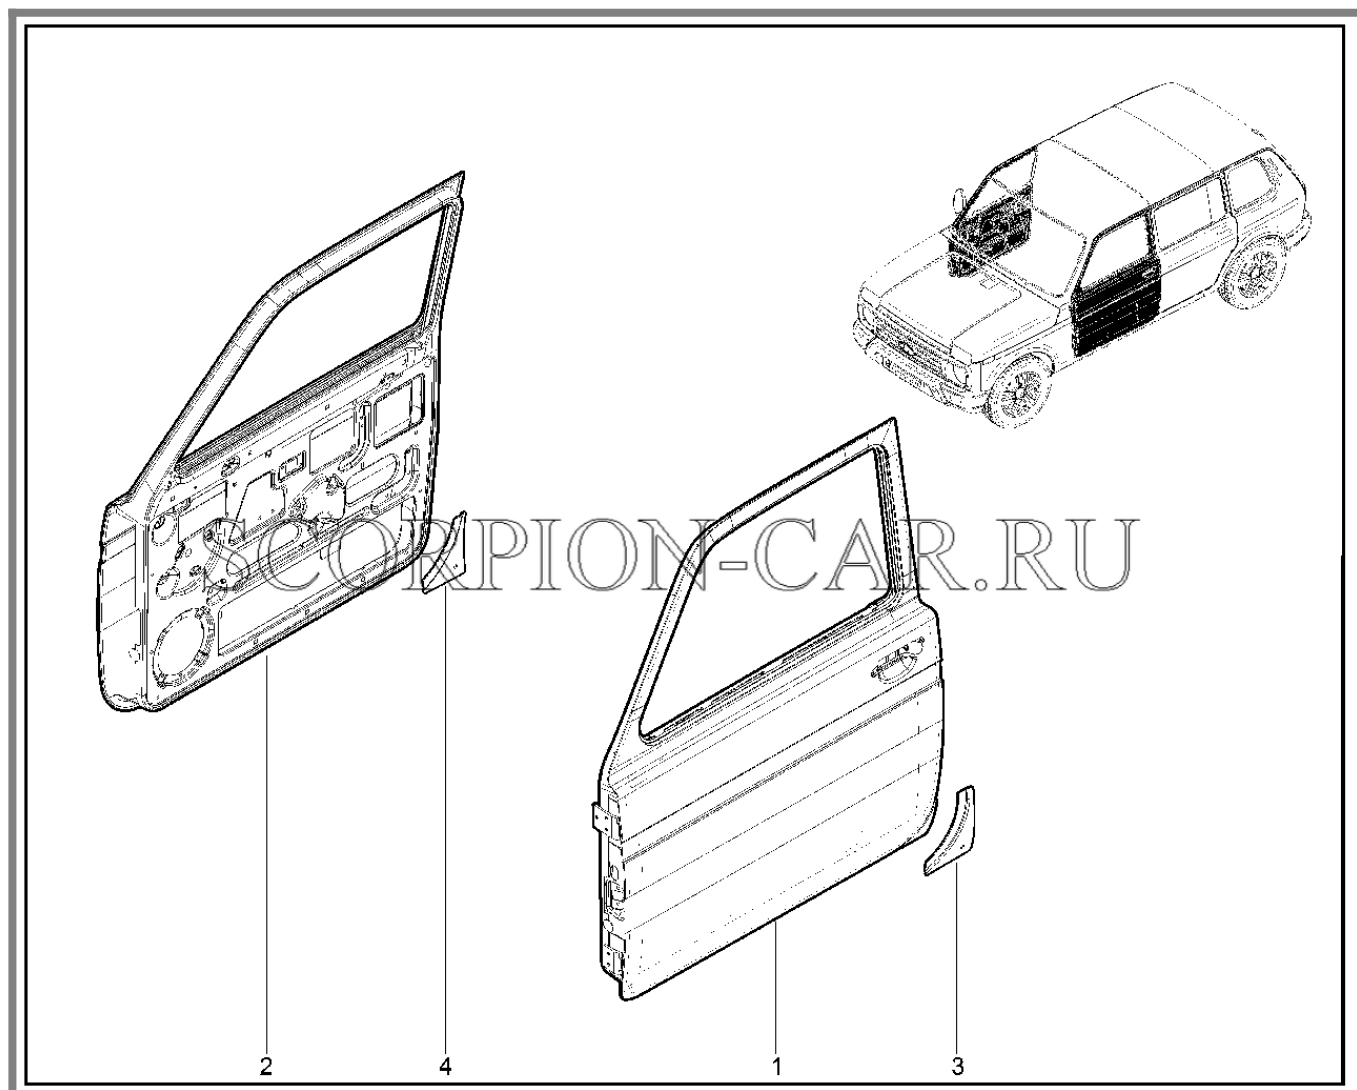

460210. Двери передние (2131)

№	Каталожный номер	Доп. номер	Наименование	Номер замены
1	21317-6100015-12	8450107232	Дверь передняя левая в сборе	
1	8450108935		Дверь передняя левая в сборе	
2	21317-6100014-12	8450107231	Дверь передняя правая в сборе	
2	8450108934		Дверь передняя правая в сборе	
3	8450107461		Надставка передней двери левая	
4	8450107460		Надставка передней двери правая