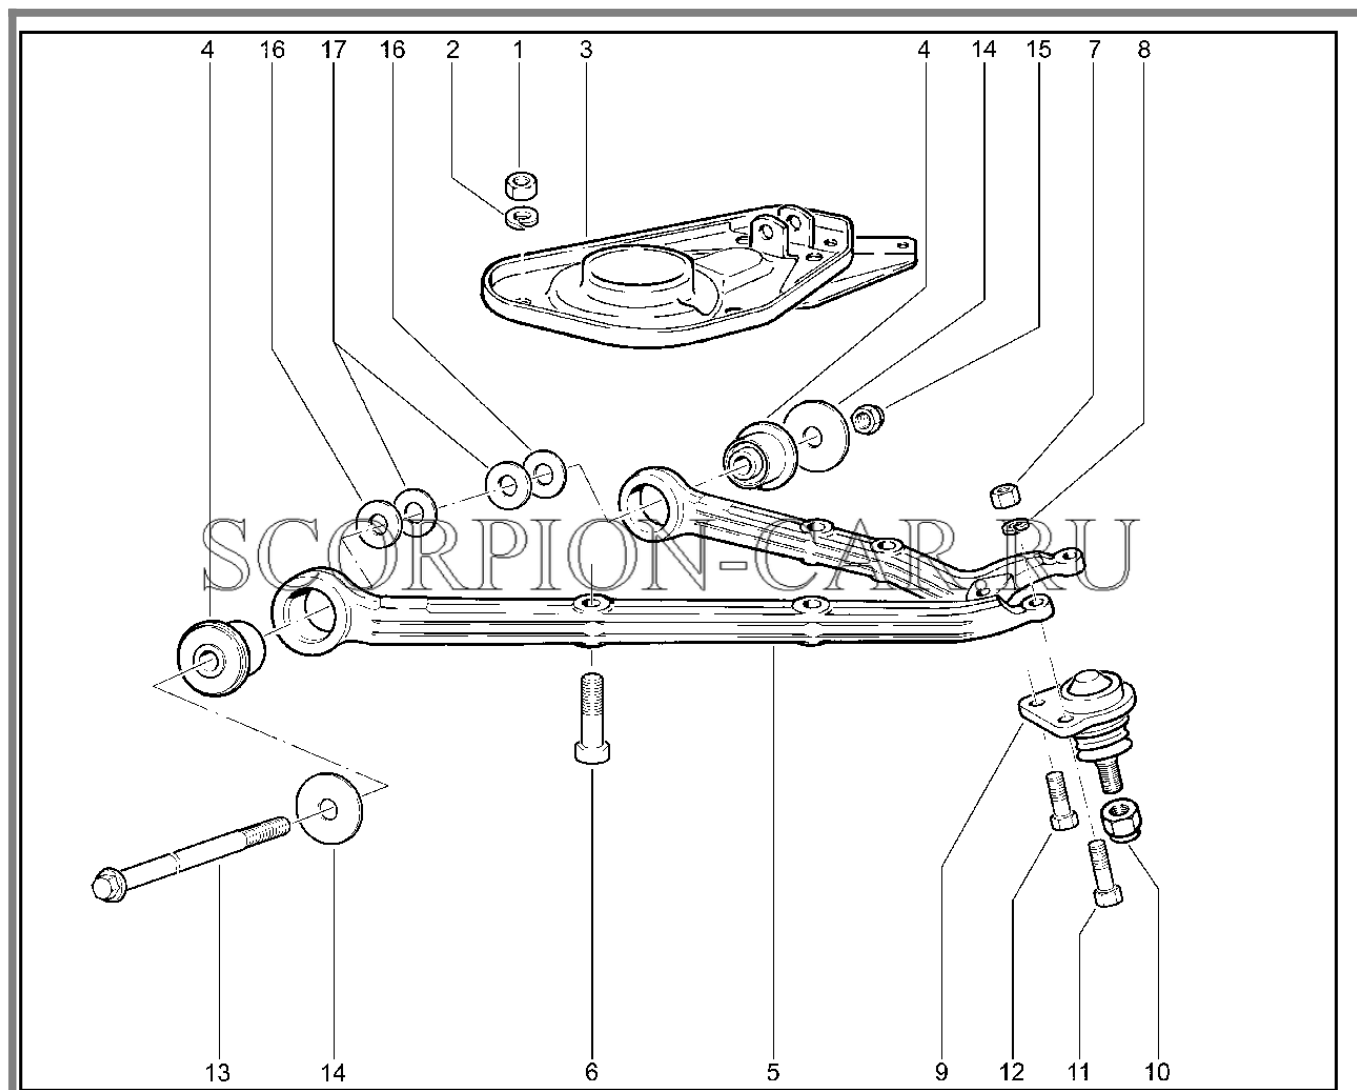

313210. Рычаги нижние (BAS)

№	Каталожный номер	Доп. номер	Наименование	Номер замены
1	00001-0021647-21	8450001017	Гайка м10х1.25 таблица 10112	
2	00001-0005168-70	8450001002	Шайба 10 табл.10188	
3	21214-2902734-00	8450083614	Чашка опорная пружины передней подвески правая в сборе	
3	21214-2902735-00	8450083615	Чашка опорная пружины передней подвески левая в сборе	
3	21230-2902734-00	8450108157	Чашка пружины передней подвески правая в сборе	
3	21230-2902735-00	8450108158	Чашка пружины передней подвески левая в сборе	

Каталог предоставлен сайтом scorpion-car.ru. При размещении каталога ссылка на страницу [загрузки](#) обязательна!