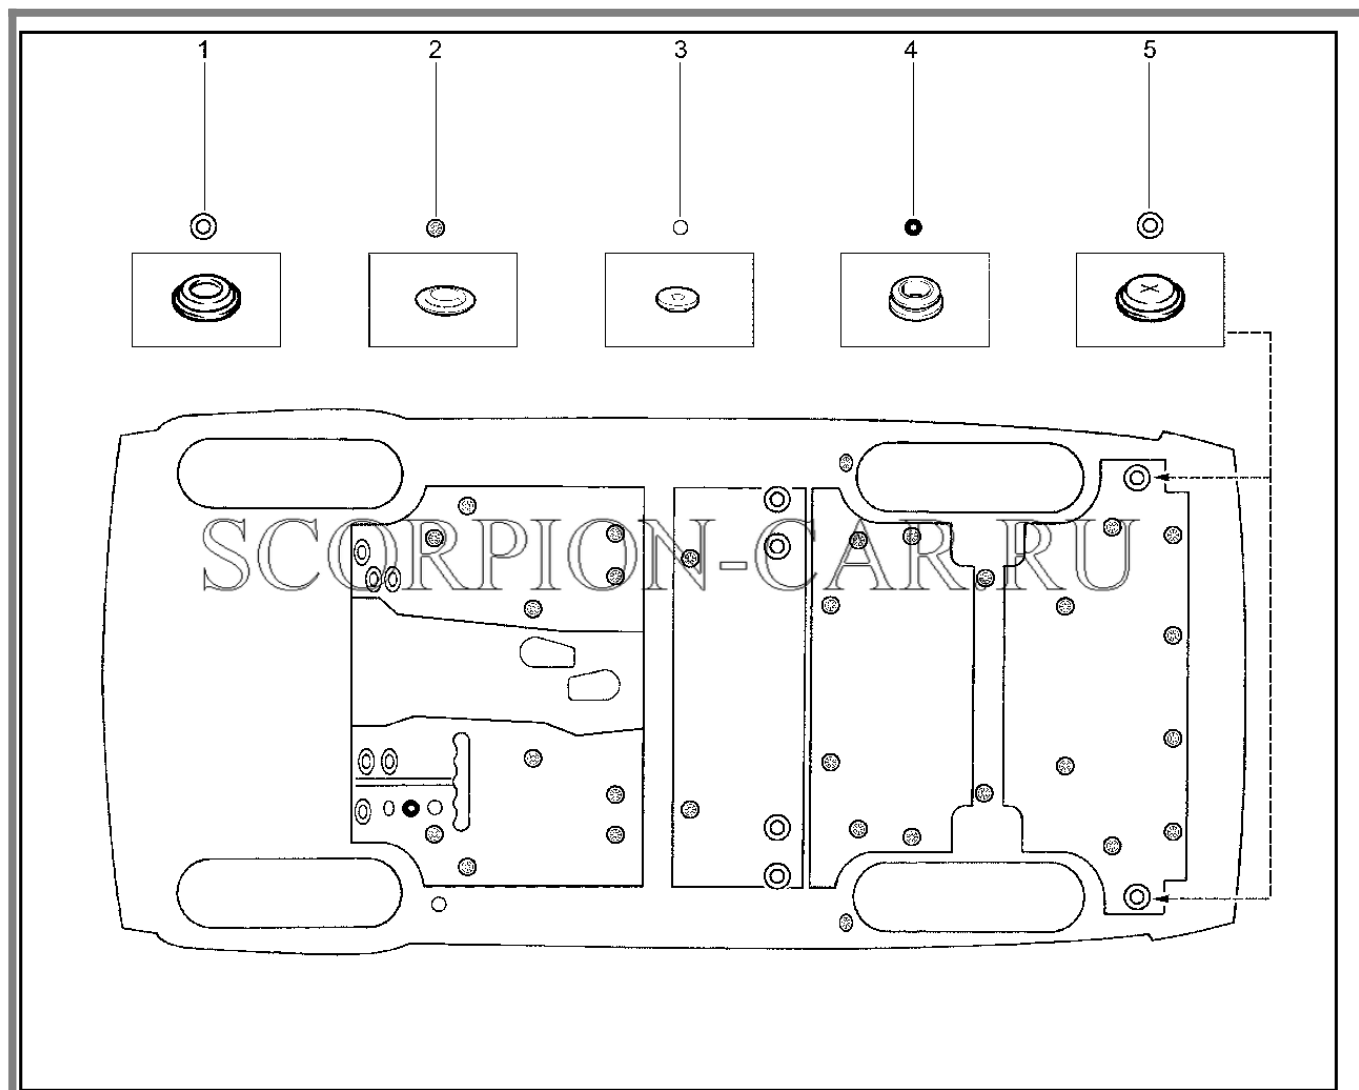

563110. Схема установки заглушек (21214)

№	Каталожный номер	Доп. номер	Наименование	Номер замены
1	21010-5002090-00	8450001561	Заглушка отверстий боковой панели передка	
2	21080-6300025-00	8450054507	Заглушка двери задка	
3	21010-6203232-00	8450001598	Буфер опускного стекла	
3	21700-5007095-00	8450003518	Заглушка	
4	21080-5112090-00	8450001421	Заглушка отверстий лонжерона	
5	21030-5002094-00	8450053099	Заглушка