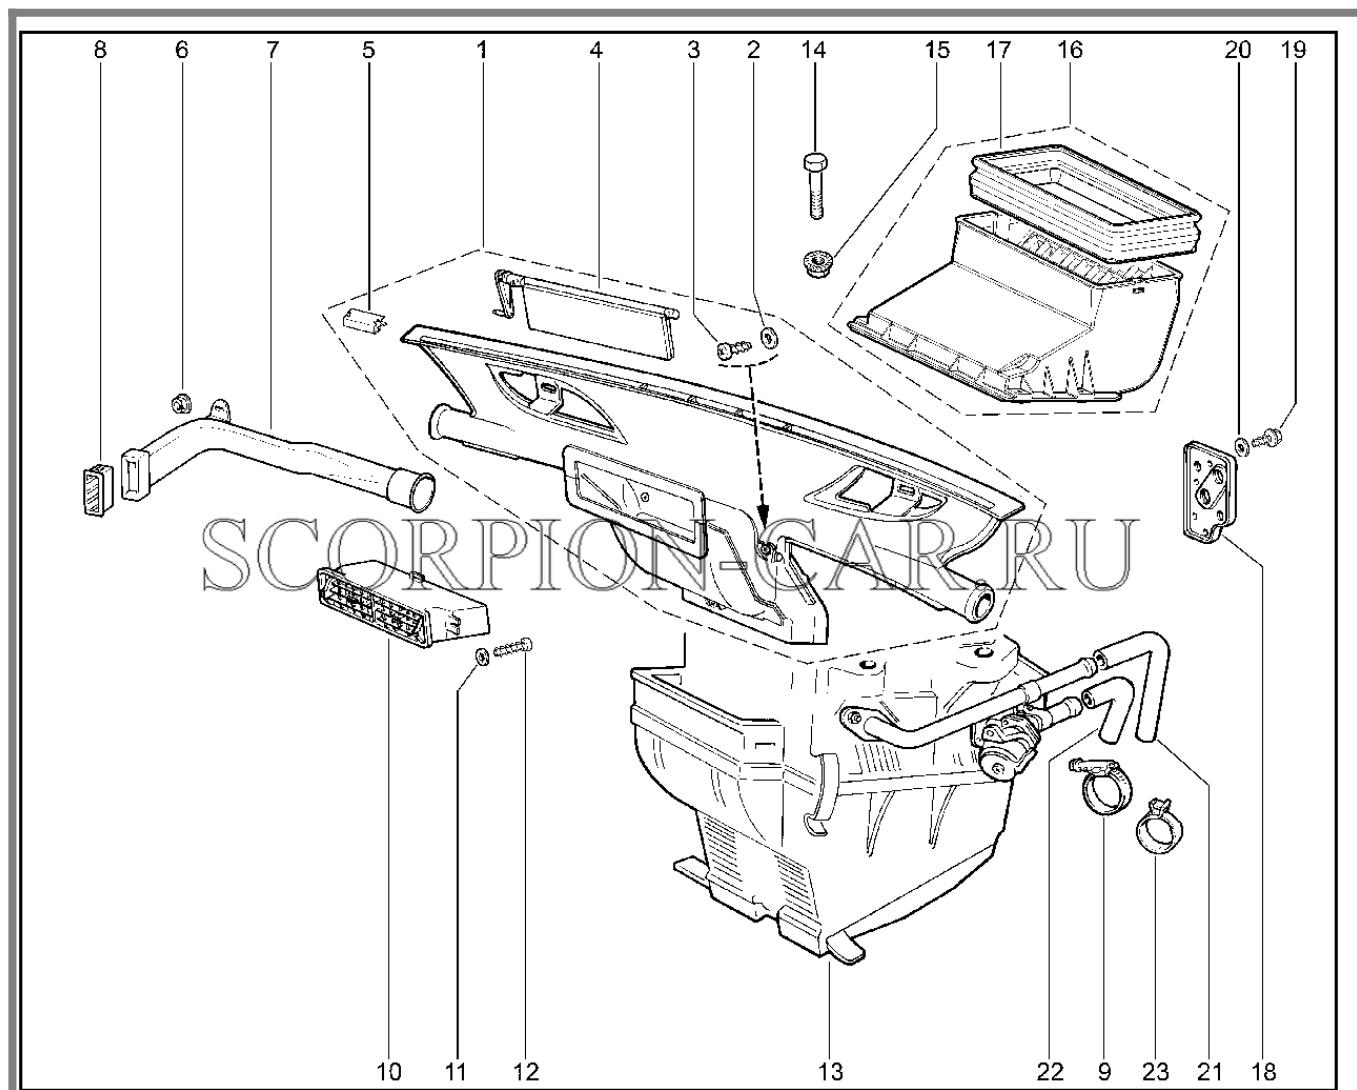

601110. Система вентиляции и отопления

№	Каталожный номер	Доп. номер	Наименование	Номер замены
1	21213-8102120-00	8450057846	Воздухопровод обогрева ветрового стекла	
2	00001-0005192-01	8450050038	Шайба 4	
3	00001-0076690-01	8450001177	Винт 3,6x9,5 табл.10631	
4	21213-8102100-00	8450108049	Заслонка воздухопровода	
5	00001-0041843-71	8450074465	Держатель 2,5	
6	00001-0038318-01	8450004501	Гайка м5 с зубчатым буртиком	
7	21213-8108030-00	8450057848	Воздухопровод правый	
7	21213-8108031-00	8450057849	Воздухопровод левый