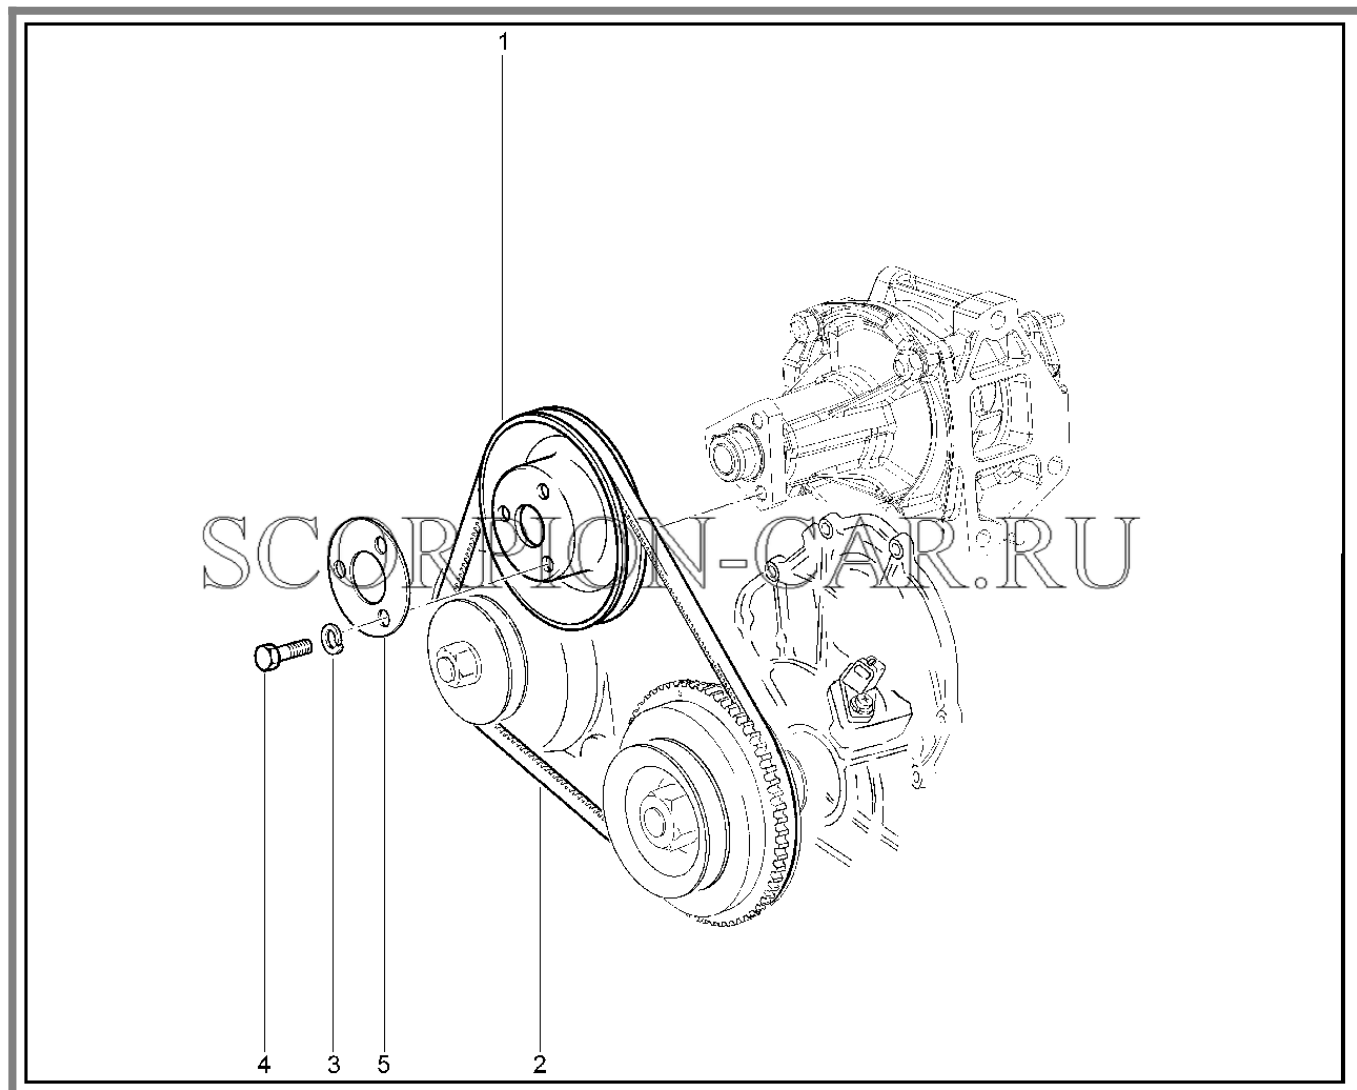

164110. Привод водяного насоса

№	Каталожный номер	Доп. номер	Наименование	Номер замены
1	21010-1308024-00	8450052308	Шкив водяного насоса	21073130802400
1	21073-1308024-00	8450053741	Шкив водяного насоса	21010130802400
2	21070-1308020-00	8450053582	Ремень привода водяного насоса	
3	00001-0005166-70	8450001088	Шайба 8	
3	00001-0011980-73	8450001029	Шайба 8 пружинная	
4	00001-0060430-21	8450050247	Болт м8х12	
4	00001-0060431-21	8450001675	Болт м8х14	
5	21214-1308018-00	8450079082	Накладка вентилятора