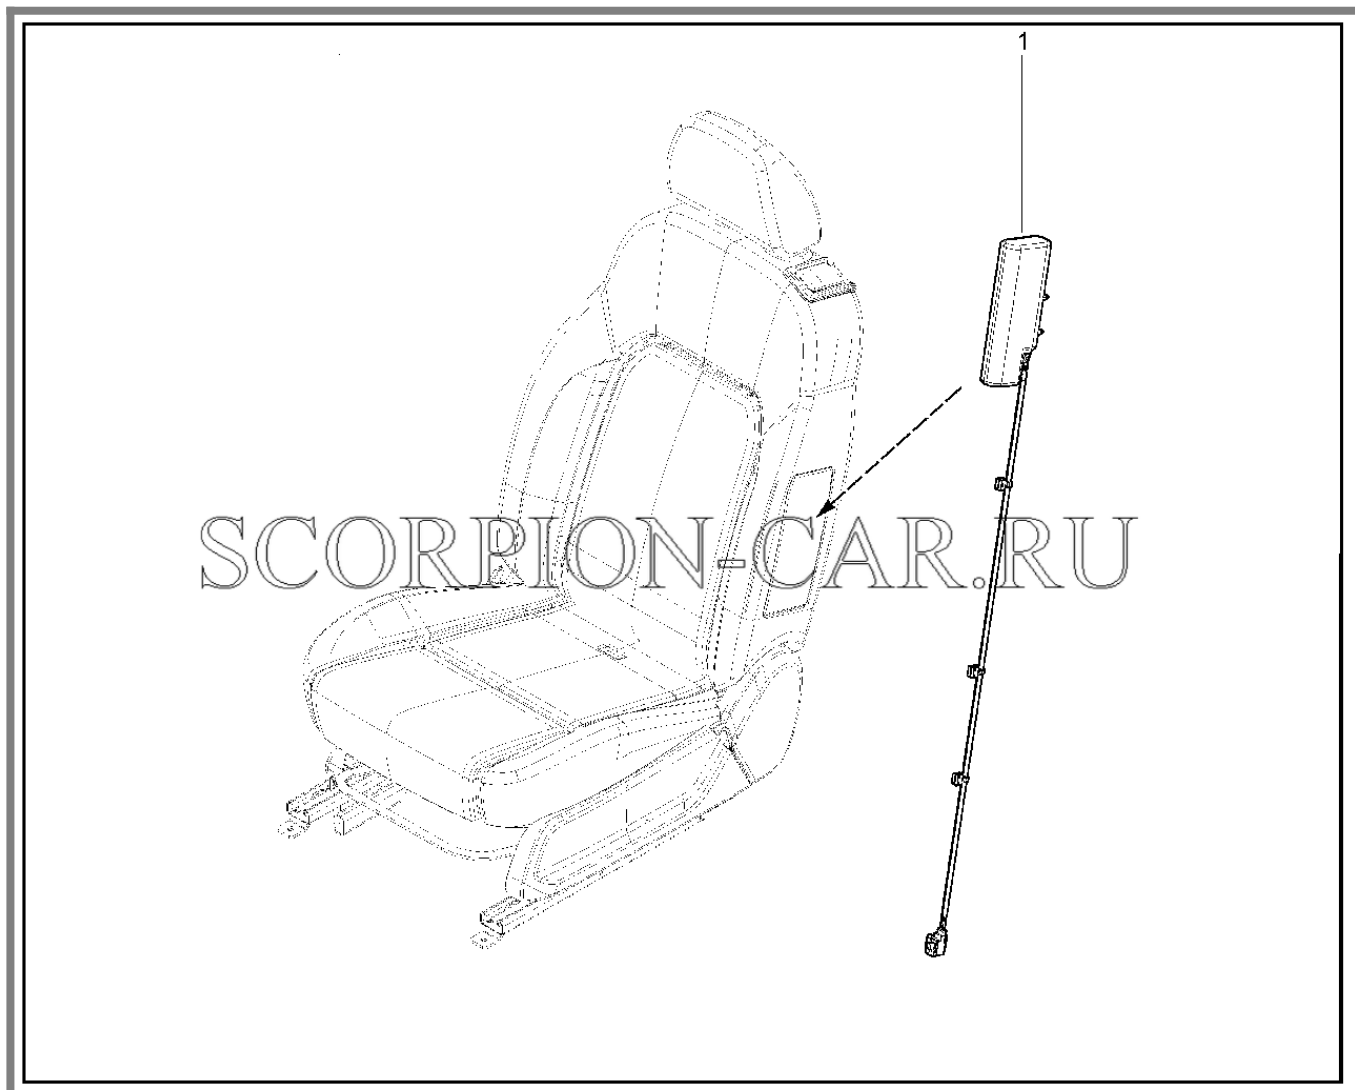

552110. Модуль боковой подушки безопасности

№	Каталожный номер	Доп. номер	Наименование	Номер замены
1	8450082780		Модуль боковой подушки безопасности