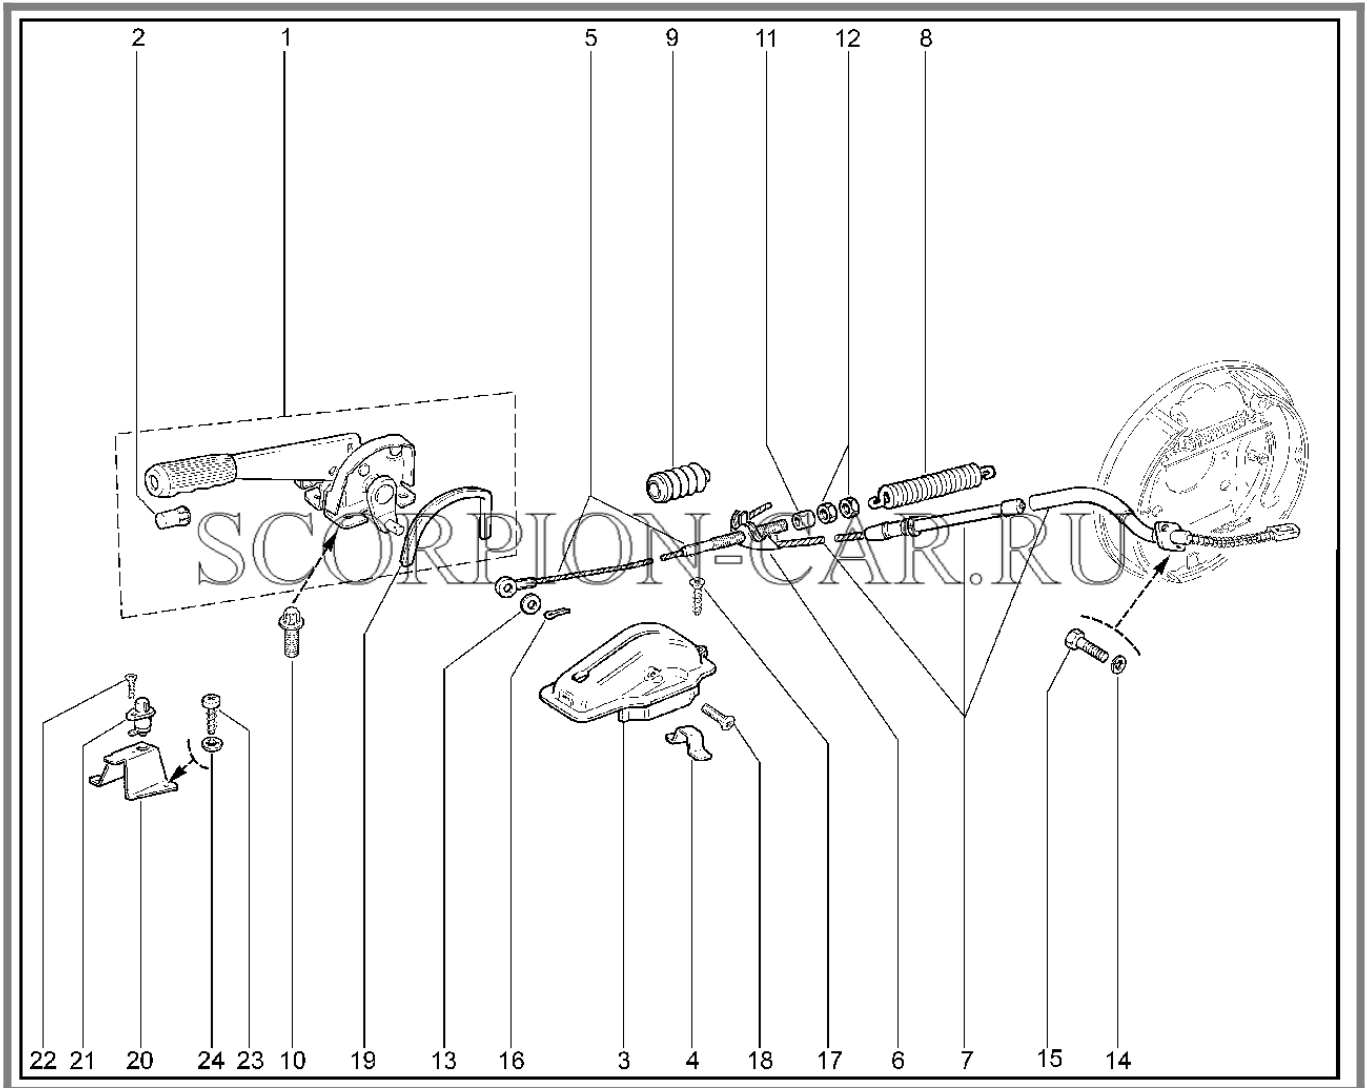

348110. Привод стояночного тормоза (21214)

№	Каталожный номер	Доп. номер	Наименование	Номер замены
1	21030-3508012-02	8450053079	Рычаг привода	
2	21100-3508039-00	8450055336	Кнопка рычага ручного привода тормоза	
3	21030-3508040-00	8450053080	Чехол возвратного рычага	
4	21210-3508045-00	8450057322	Кронштейн защитного чехла	
5	21210-3508068-00	8450057323	Трос привода тормоза передний	
6	21010-3508075-00	8450052636	Направляющая заднего троса	
7	21214-3508180-00	8450058143	Трос привода тормоза задний	
7	23460-3508180-20	8460005571	Трос привода тормоза задний