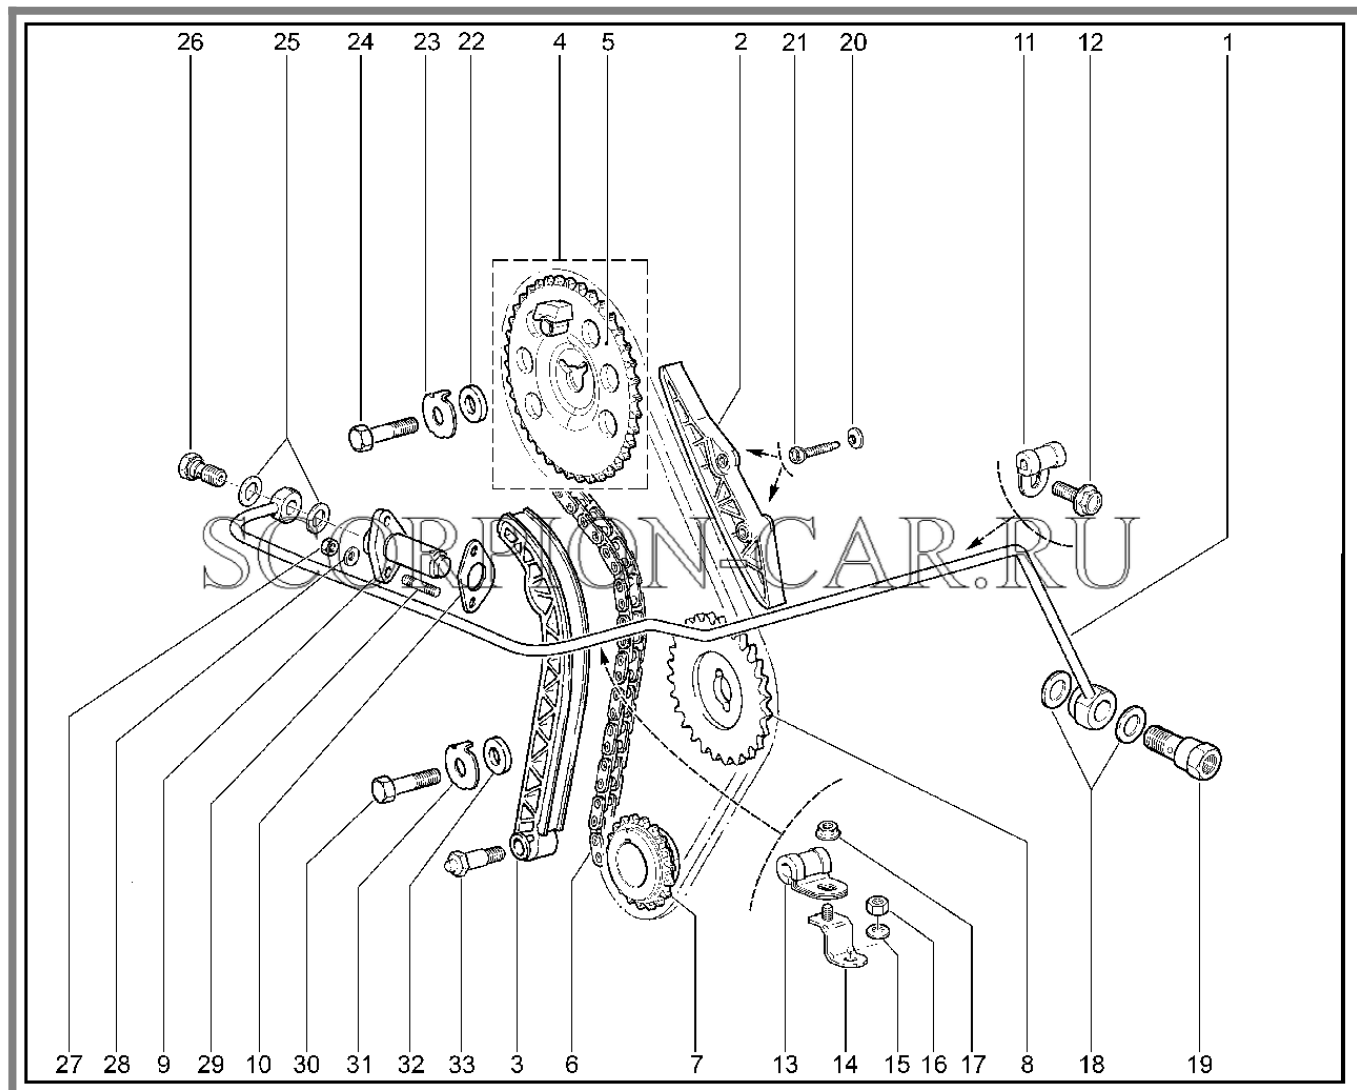

118110. Привод ГРМ

№	Каталожный номер	Доп. номер	Наименование	Номер замены
1	21214-1006201-30	8450057897	Трубка подвода масла в сборе	
2	21214-1006100-01	8450057894	Успокоитель цепи	
2	21214-1006100-02	8450057895	Успокоитель цепи	
3	21214-1006090-01	8450057892	Башмак натяжителя цепи	
3	21214-1006090-02	8450057893	Башмак натяжителя цепи	
4	21230-1006019-00	8450037610	Звездочка распределительного вала в сборе	
5	21230-1006020-00	8450079096	Звездочка распределительного вала	
6	21214-1006040-00	8450079023	Цепь привода распредвала