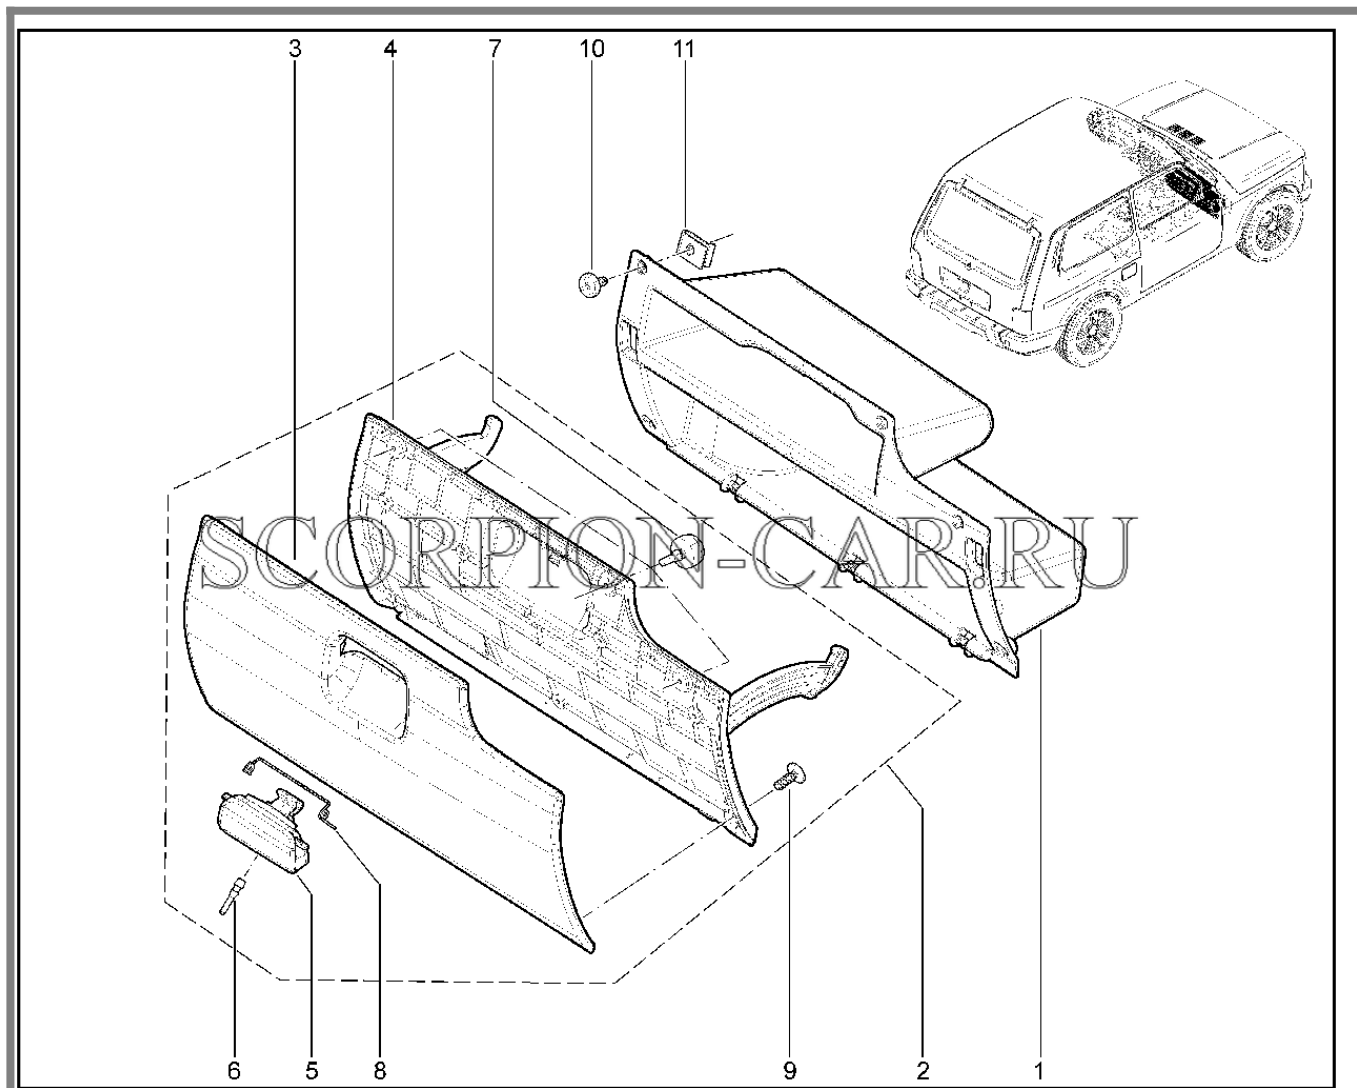

531210. Ящик вещевой (с 06.2019)

№	Каталожный номер	Доп. номер	Наименование	Номер замены
1	8450082835		Корпус вещевого ящика панели приборов	
2	8450082836		Крышка вещевого ящика в сборе	
3	8450082837		Крышка вещевого ящика наружная	
4	8450082838		Панель крышки вещевого ящика внутренняя	
5	8450082839		Замок крышки вещевого ящика	
6	21083-5303044-00	8450006011	Буфер крышки вещевого ящика	
7	21900-5303044-00	8450007383	Буфер крышки вещевого ящика	

Каталог предоставлен сайтом scorpion-car.ru. При размещении каталога ссылка на страницу загрузки обязательна!