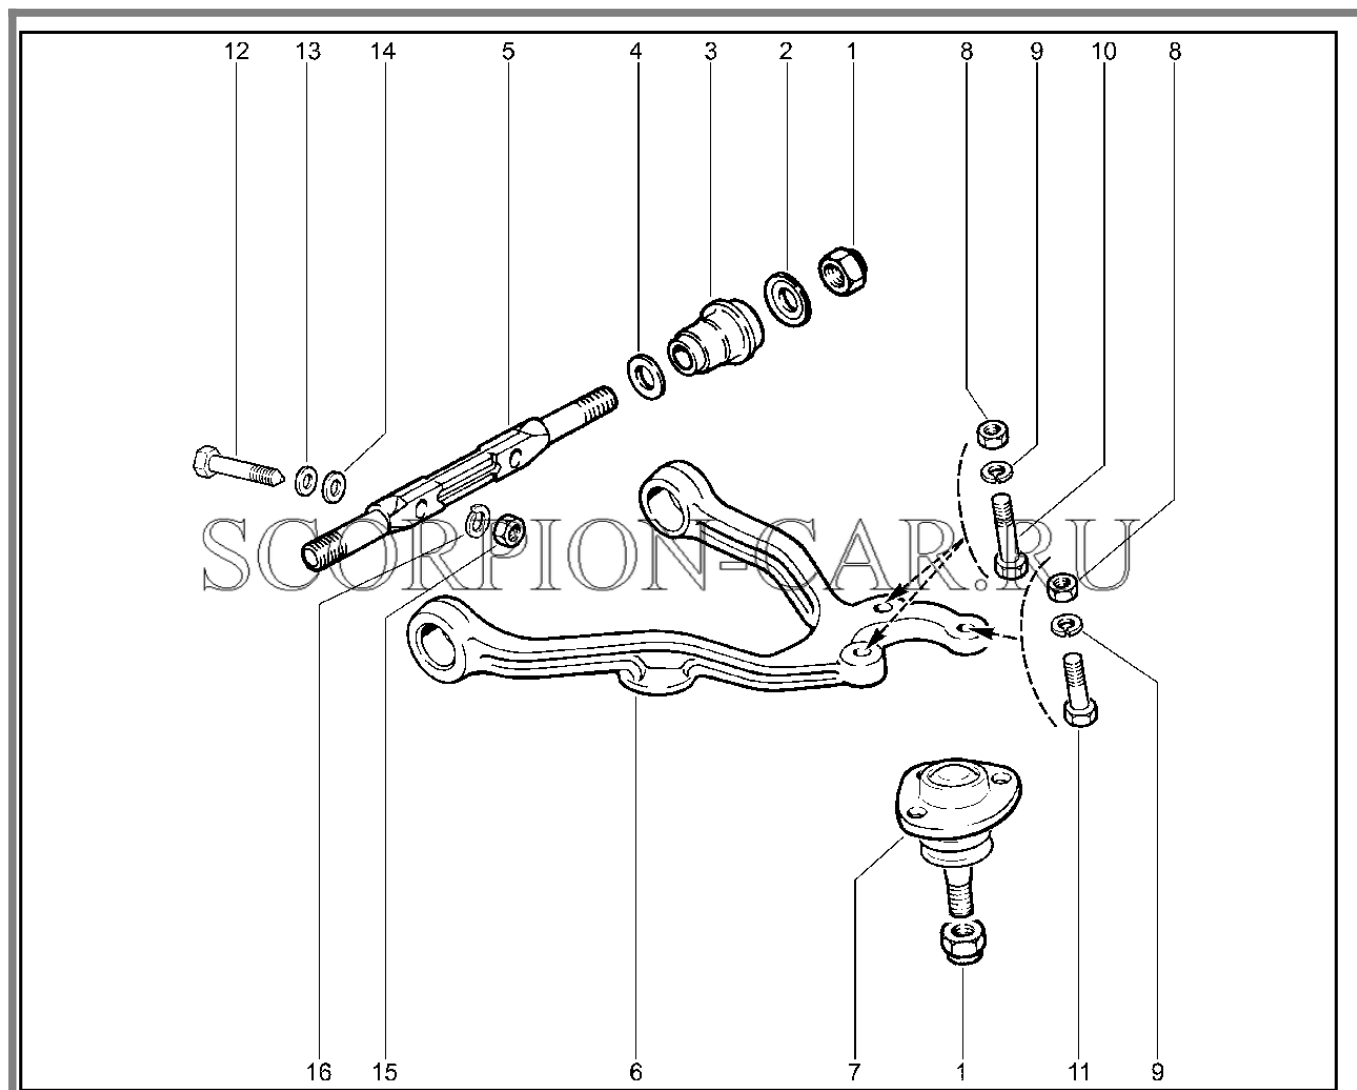

314110. Рычаги верхние

№	Каталожный номер	Доп. номер	Наименование	Номер замены
1	00001-0025748-11	8450050106	Гайка м14х1,5 самоконтрящаяся табл.10125	
2	21010-2904045-00	8450052465	Шайба упорная	
3	21010-2904040-00	8450052464	Шарнир	
4	21010-2904035-00	8450074489	Шайба упорная	
5	21210-2904112-00	8450108163	Ось верхнего рычага передней подвески	
6	21210-2904100-00	8450108161	Рычаг передней подвески верхний правый в сборе	
6	21210-2904101-00	8450108162	Рычаг передней подвески верхний левый в сборе	

Каталог предоставлен сайтом scorpion-car.ru. При размещении каталога ссылка на страницу [загрузки](#) обязательна!