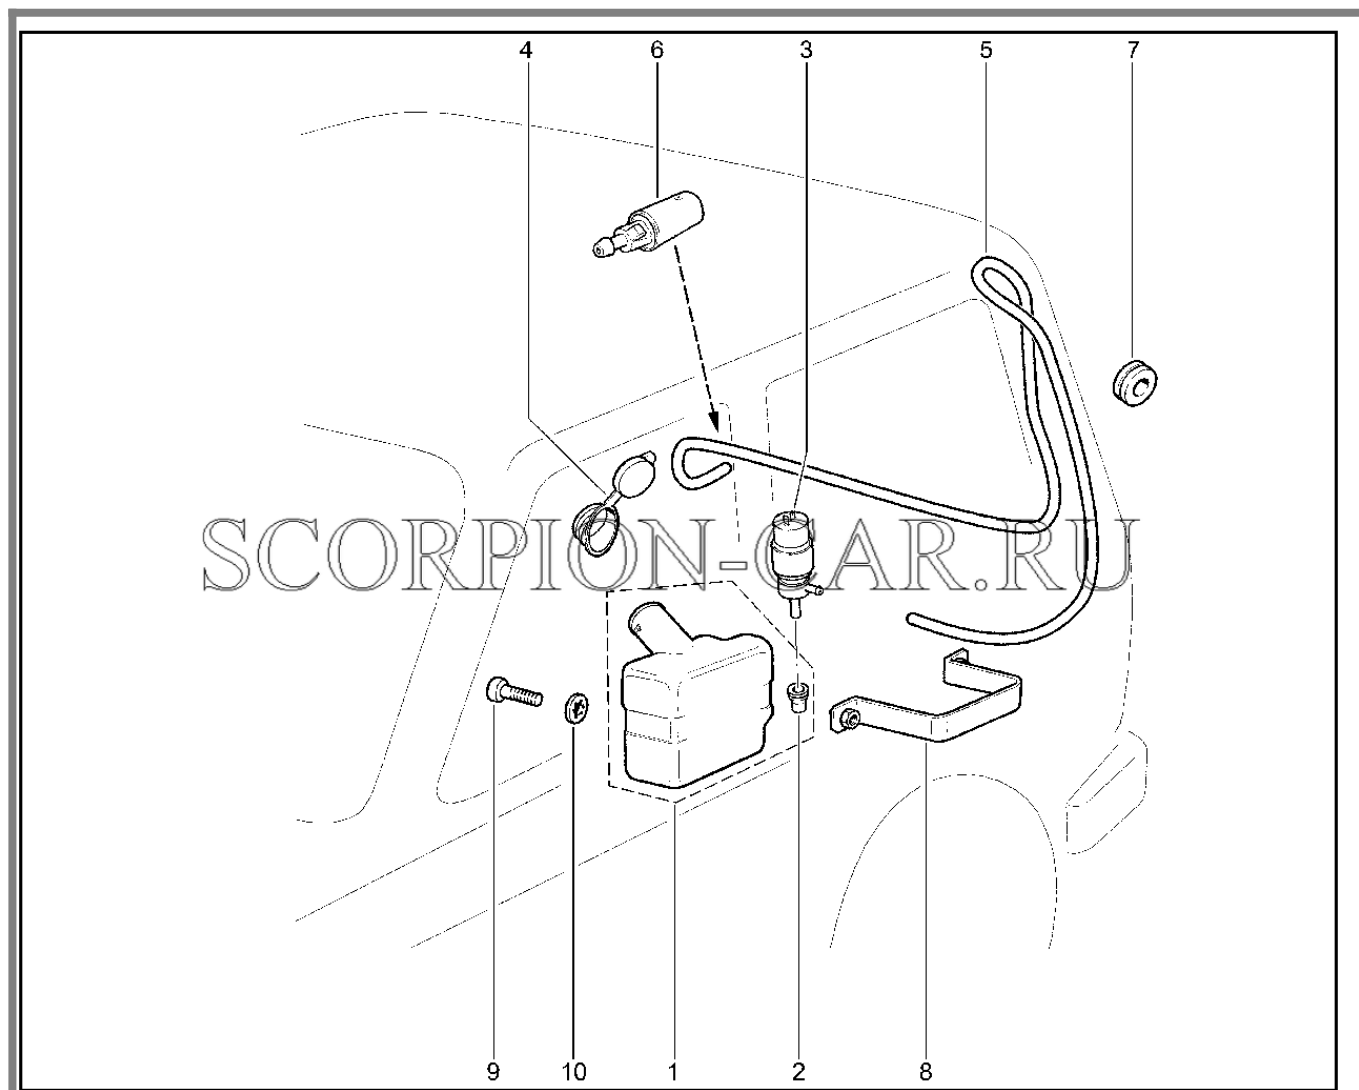

853110. Омыватель стекла двери задка

№	Каталожный номер	Доп. номер	Наименование	Номер замены
1	21040-6318015-00	8450053176	Бачок омывателя стекла двери задка в сборе	
2	21080-5208458-00	8450108434	Уплотнитель насоса омывателя	
3	21080-5208009-26	8450054360	Насос омывателя	
4	21040-6318022-00	8450053177	Крышка бачка омывателя	
5	21213-6314426-10	8450057822	Трубка омывателя стекла двери задка	
6	21040-6318060-01	8450053178	Жиклер омывателя стекла двери задка	
7	21010-3724317-00	8450012602	Уплотнитель