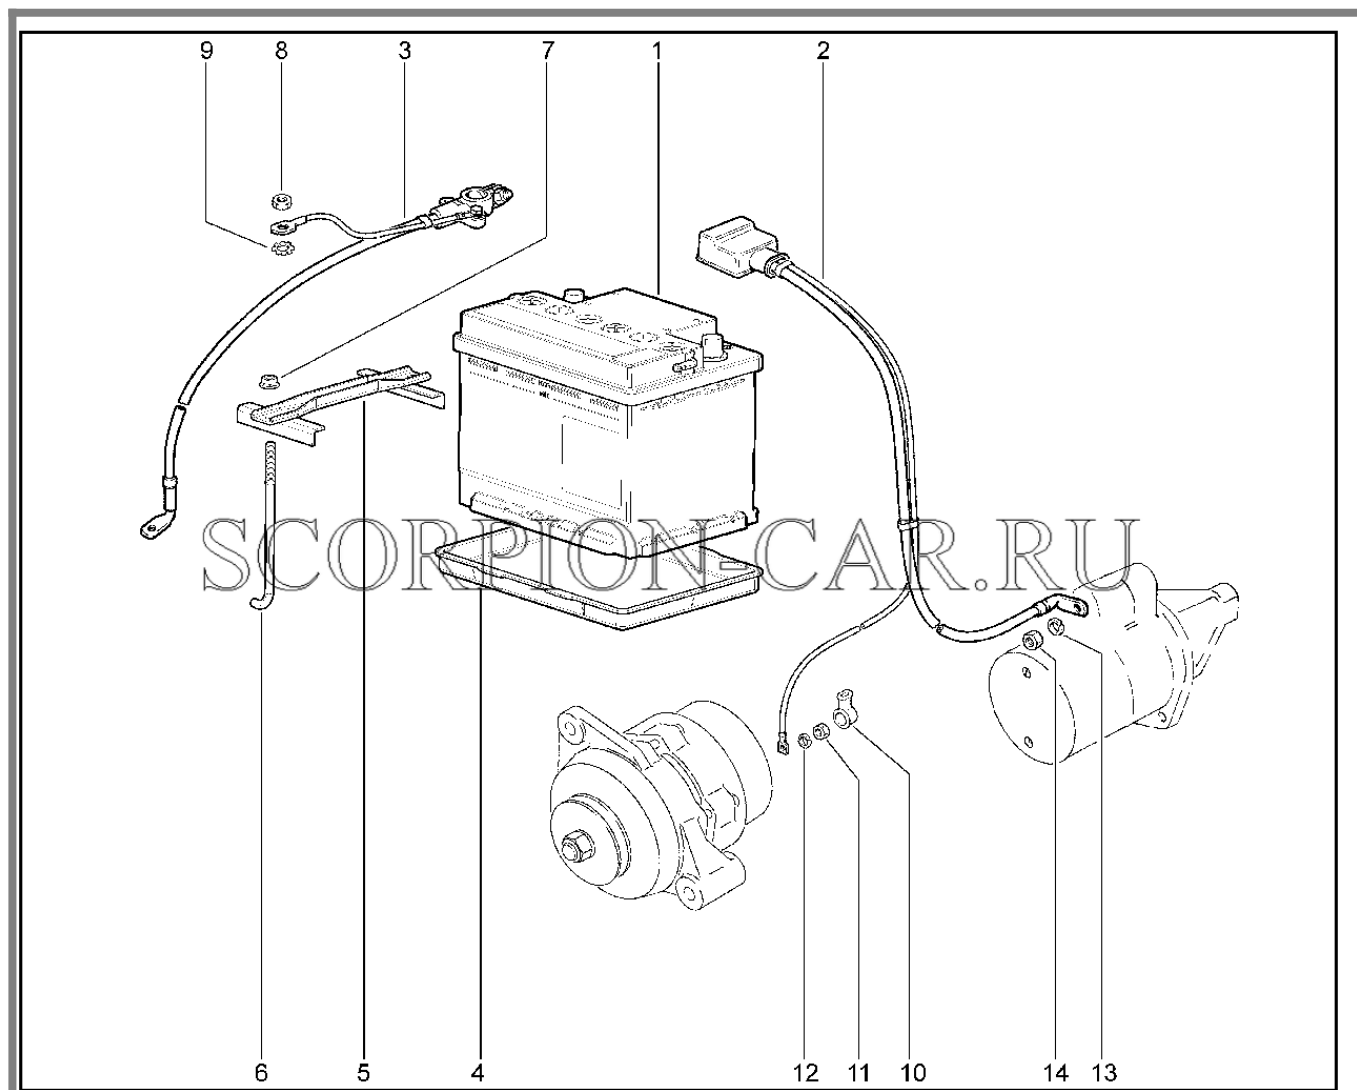

171110. Батарея аккумуляторная

№	Каталожный номер	Доп. номер	Наименование	Номер замены
1	21080-3703010-05	8450001325	Батарея аккумуляторная в сборе	
1	21902-3703010-10	8450003761	Батарея аккумуляторная	8450107898
1	8450107898		Батарея аккумуляторная бст-64vI	8450003761
2	21214-3724070-00	8450078494	Жгут проводов соединительный батареи аккумуляторной и стартера	
2	8450082740		Жгут проводов соединительный аккумуляторной батареи и стартера