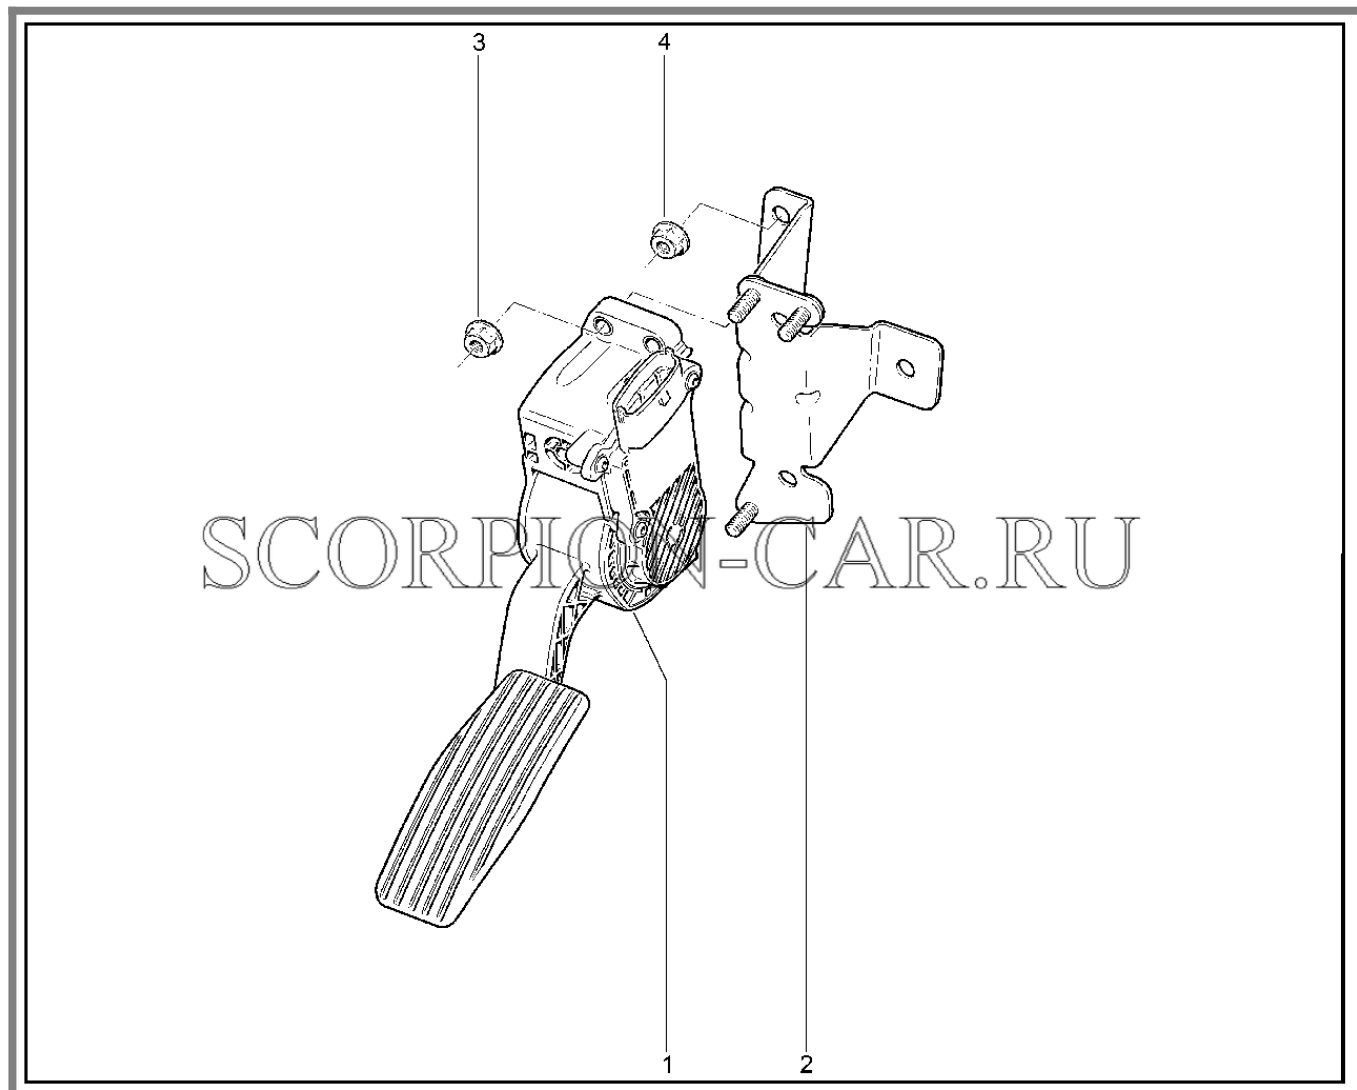

134110. Педаль привода акселератора

№	Каталожный номер	Доп. номер	Наименование	Номер замены
1	21214-1108500-01	8450057982	Педаль акселератора электронная	
2	21214-1108510-00	8450057983	Кронштейн педали акселаратора	
3	00001-0038322-01	8450001150	Гайка м8 с зубчатым буртиком	
4	00001-0038321-01	8450001066	Гайка м6