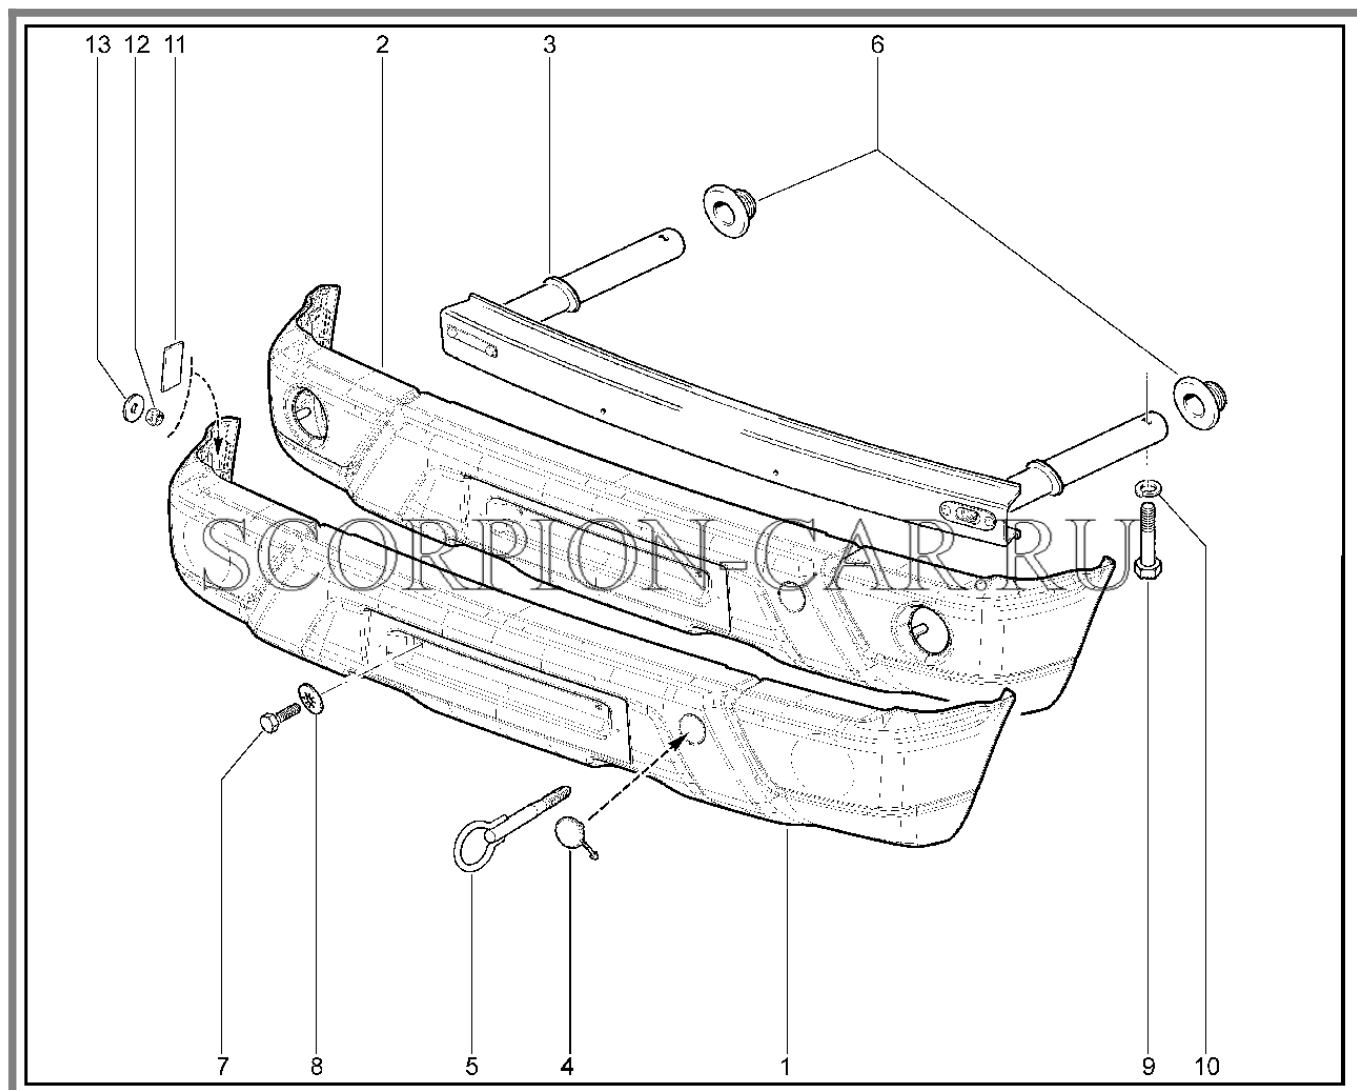

500210. Бампере передний (URBAN)

№	Каталожный номер	Доп. номер	Наименование	Номер замены
1	21214-2803010-01	8450107887	Передний бампер в сборе	
1	21214-2803010-10	8450078923	Передний бампер в сборе	
2	8450082707		Передний бампер в сборе	
3	21214-2803130-20	8450076718	Балка переднего бампера сб	8450082708
3	8450082708		Балка переднего бампера в сборе	8450076718
4	21214-2803294-00	8450074960	Крышка окна под переднюю проушину	
4	21214-2803294-10	8450078926	Крышка окна под буксирн проуш	
5	21218-2803180-10	8450076716	Проушина буксирная в сборе	

Каталог предоставлен сайтом scorpion-car.ru. При размещении каталога ссылка на страницу загрузки обязательна!