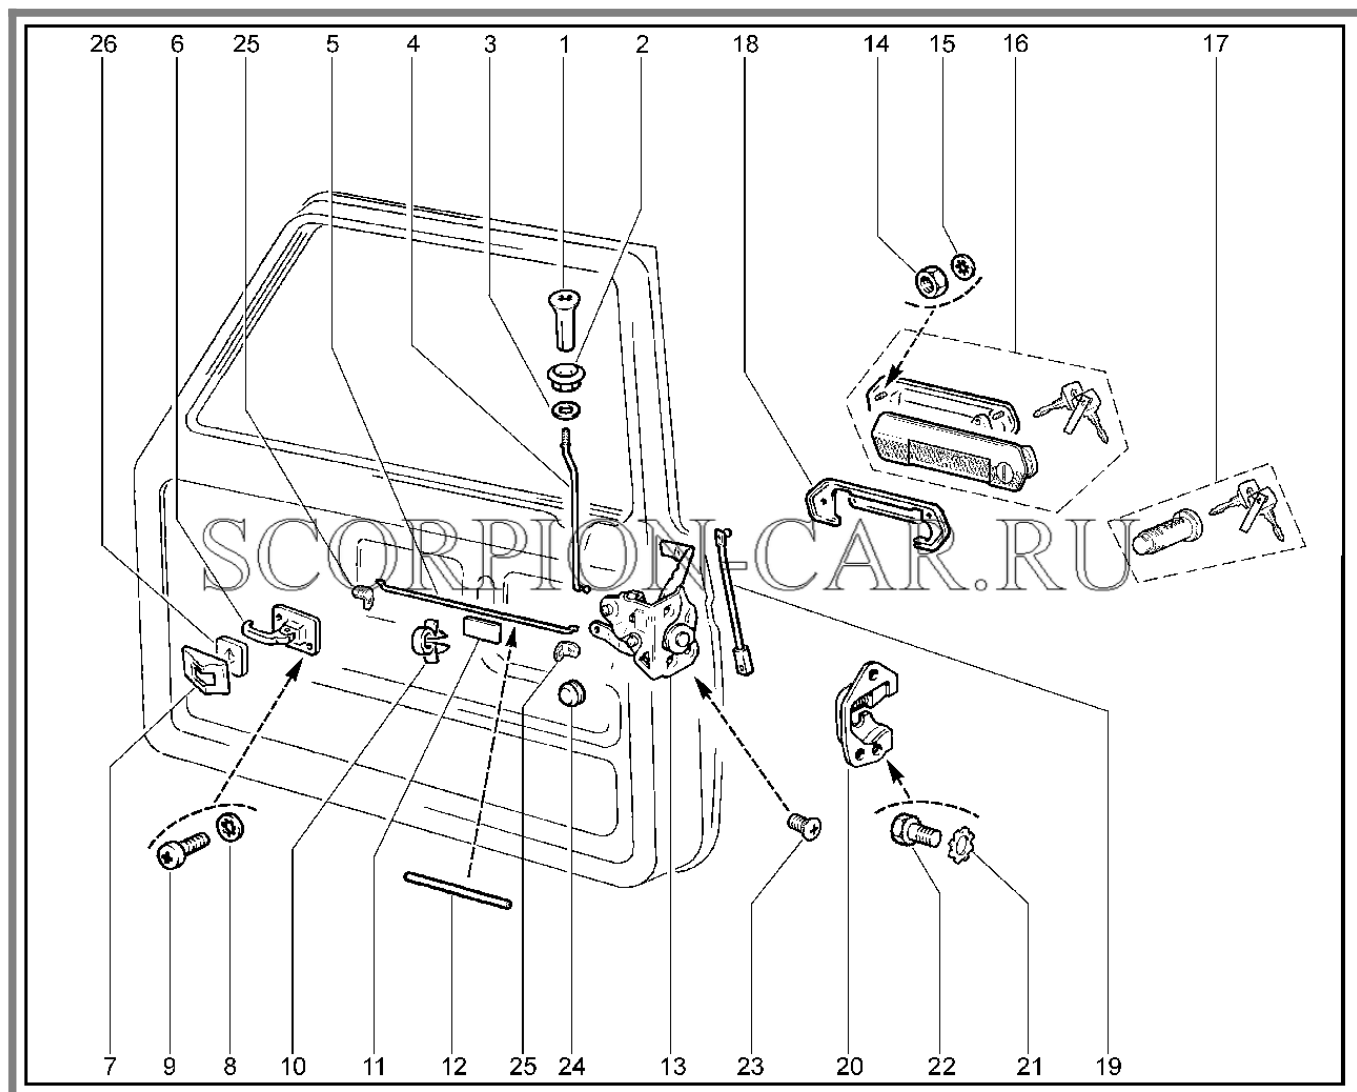

463110. Замки и ручки передних дверей

№	Каталожный номер	Доп. номер	Наименование	Номер замены
1	21080-6105125-00	8450054474	Кнопка выключения замка двери	
2	21010-6205129-00	8450072742	Втулка направляющая	
3	21010-6205127-00	8450052926	Шайба кнопки включения замка	
4	21210-6105121-00	8450108403	Тяга кнопки	
5	21213-6105096-00	8450057796	Тяга рычага внутреннего привода замка правая	
5	21213-6105097-00	8450057797	Тяга рычага внутреннего привода замка левая	
6	21213-6105008-00	8450083240	Замок правой двери с внутренней ручкой в сборе