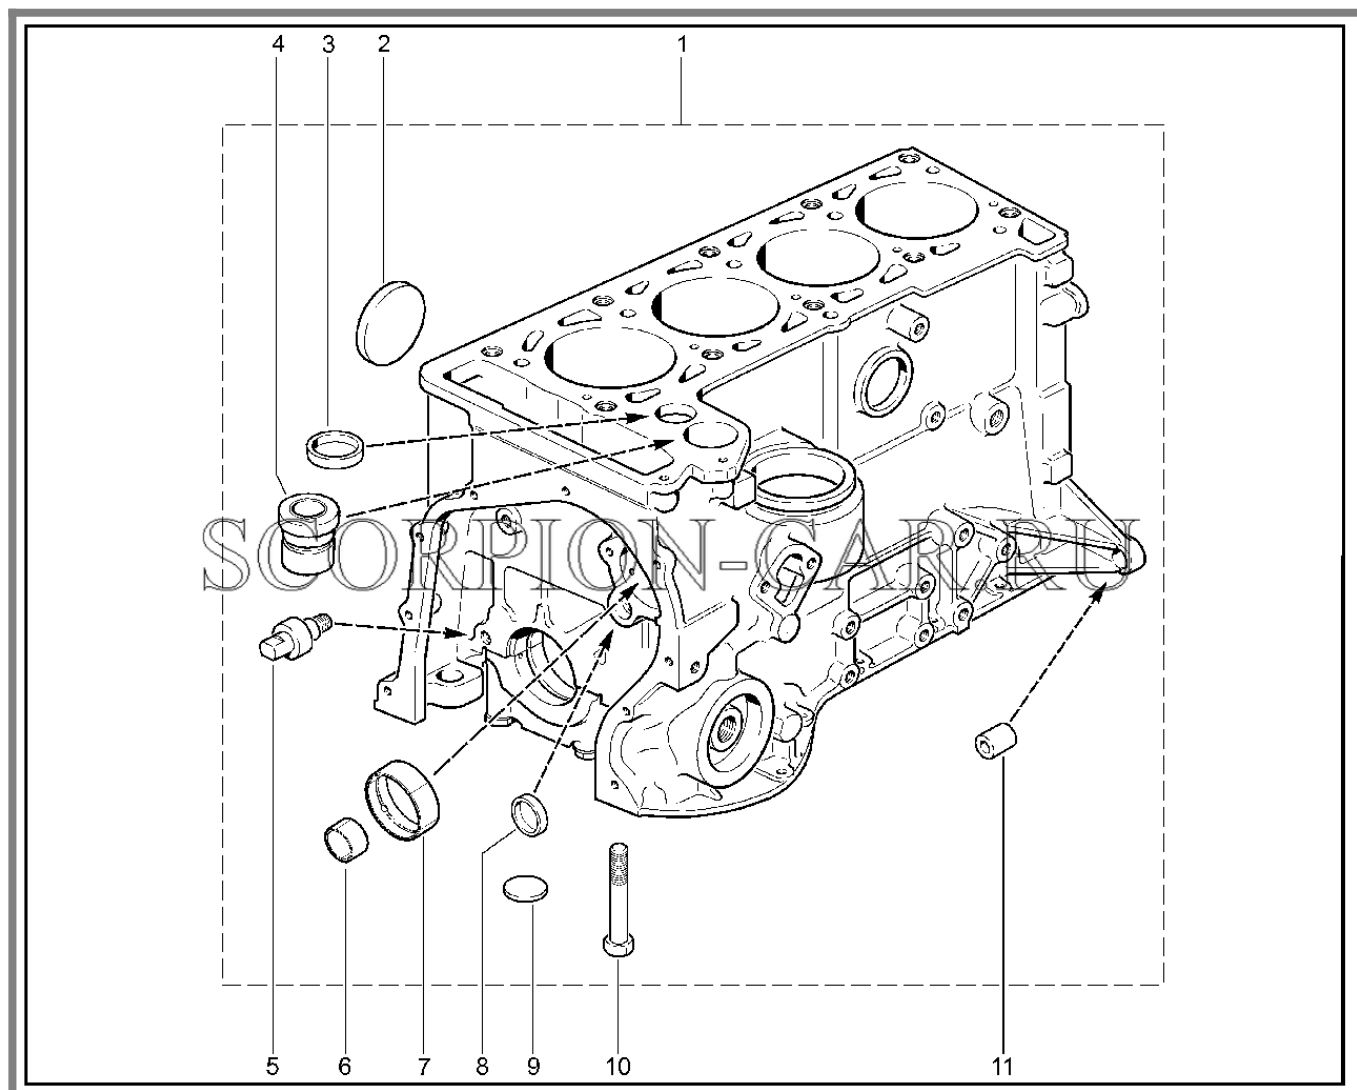

113120. Блок цилиндров (детализировка)

№	Каталожный номер	Доп. номер	Наименование	Номер замены
1	21214-1002011-20	8450108128	Блок цилиндров	
2	00001-0043299-01	8450050225	Заглушка 40 чашечная	
3	00001-0043289-01	8450050222	Заглушка 25 чашечная	
4	21010-1011229-00	8450079100	Втулка шестерни привода масляного насоса	8450120216
4	8450120216		Втулка шестерни привода масляного насоса	21010101122900
5	21010-1006050-00	8450102431	Палец цепи привода распред.вала	
6	21010-1011241-01	8450079101	Подшипник валика привода масляного насоса задний	8450120215