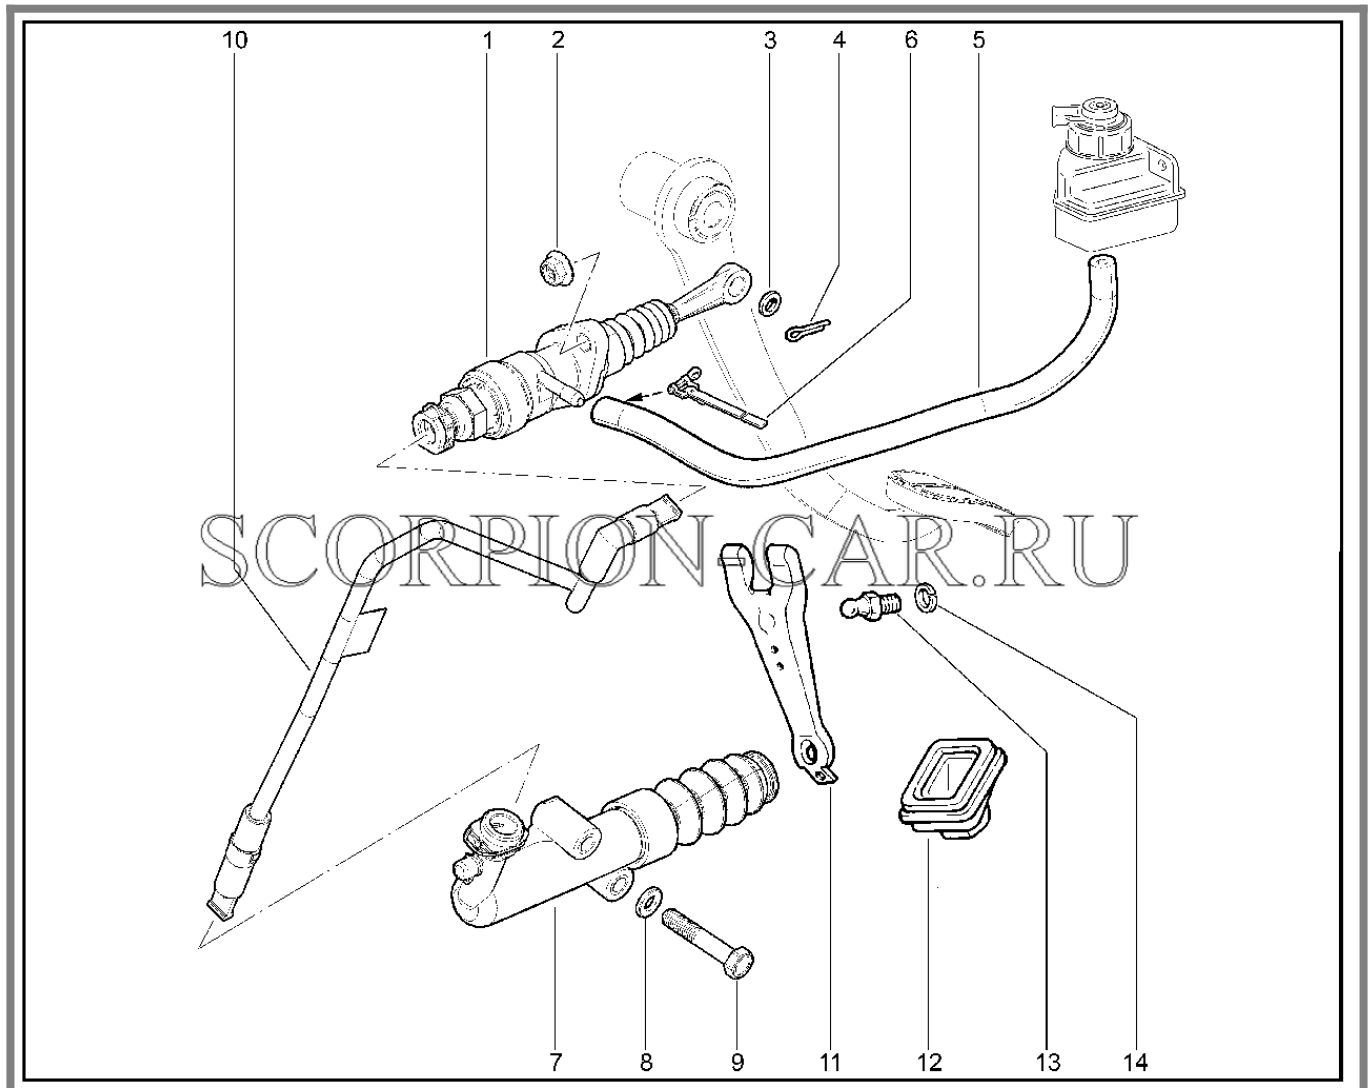

214110. Привод сцепления

№	Каталожный номер	Доп. номер	Наименование	Номер замены
1	21214-1602610-00	8450075568	Цилиндр главный гидропривода сцепления	
2	21100-3701686-00	8450001058	Гайка	
3	00001-0026386-01	8450001005	Шайба плоская 10x18 табл. 10172	
4	00001-0007343-01	8450050051	Шплинт 2x20	
5	21214-1602575-00	8450108080	Шланг гибкий от бачка к главному цилиндру сцепления	
6	00001-0021700-90	8450050098	Хомут 16 ленточный	
7	21214-1602510-00	8450007237	Цилиндр рабочий гидропривода сцепления в сборе