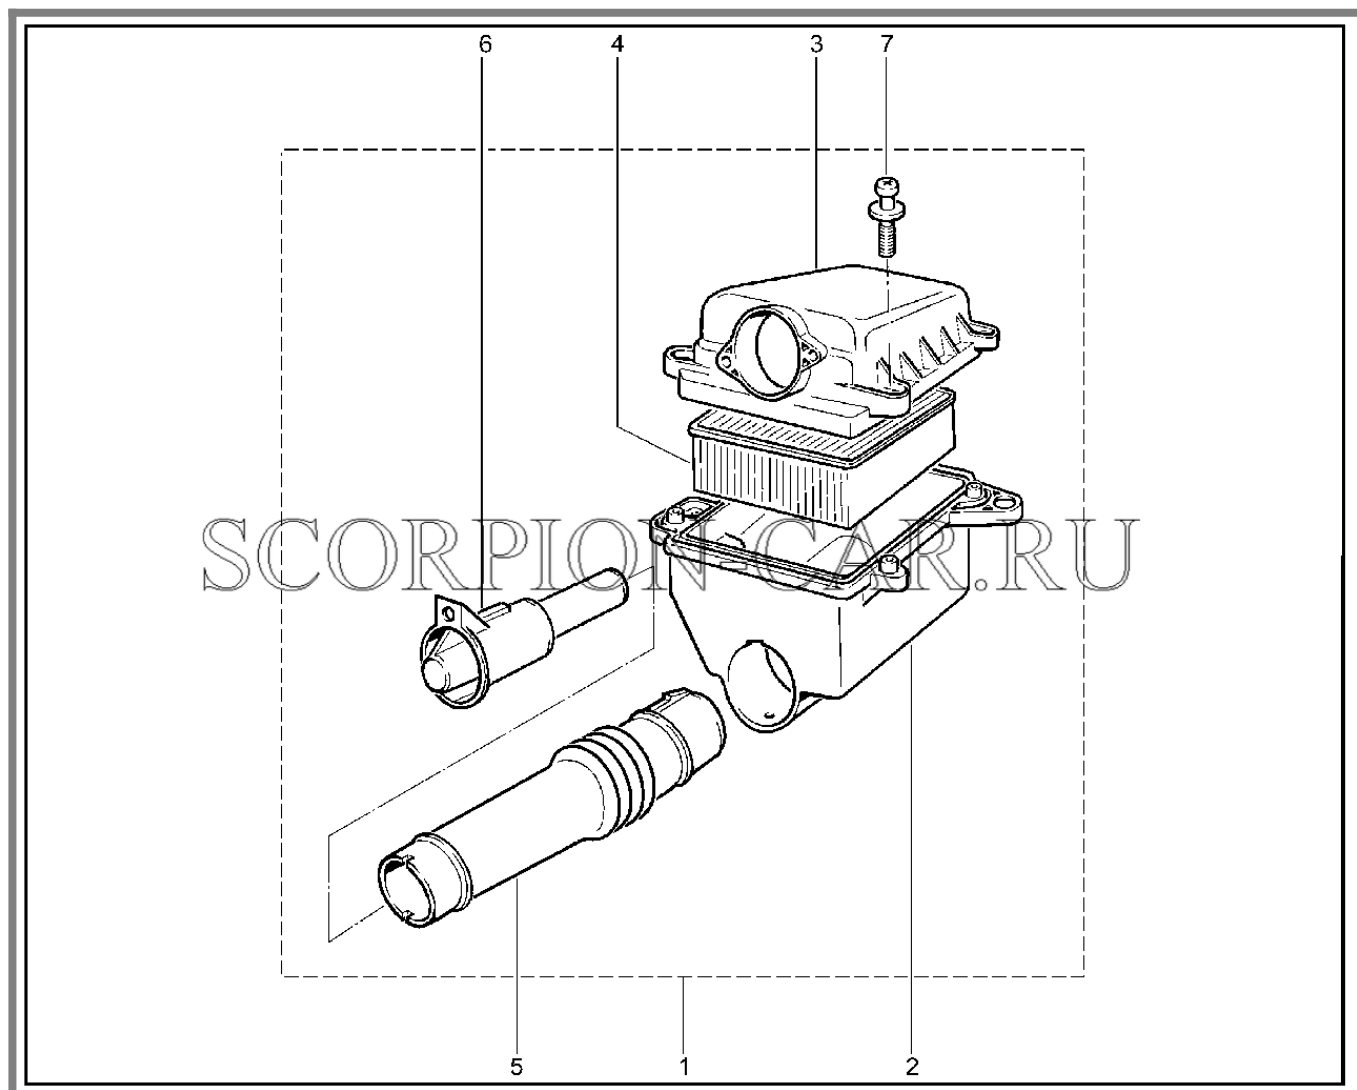

130120. Фильтр воздушный (детализировка)

№	Каталожный номер	Доп. номер	Наименование	Номер замены
1	21214-1109010-00	8450057984	Фильтр воздушный в сборе	
2	21214-1109012-00	8450108512	Полукорпус воздушного фильтра нижний	
3	21230-1109016-00	8450108511	Полукорпус воздушного фильтра верхний	
4	21120-1109080-00	8450078229	Элемент фильтрующий	
4	21120-1109080-02	8450101903	Элемент фильтрующий фильтра воздушного	
4	21120-1109080-03	8450101904	Элемент фильтрующий фильтра воздушного