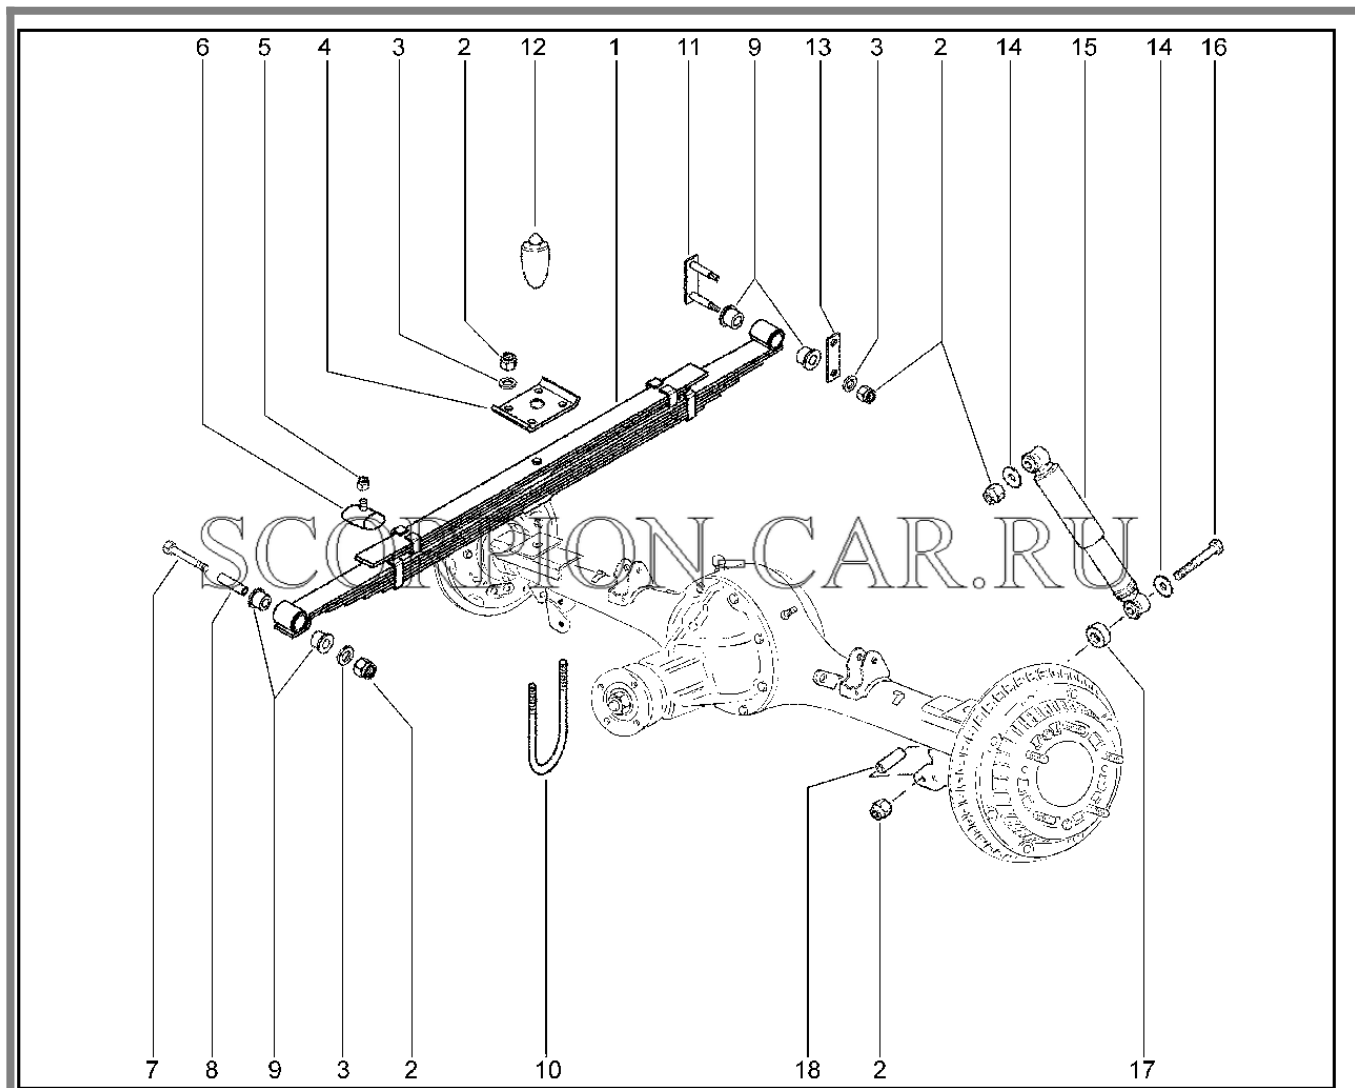

320510. Подвеска задняя (PICUP)

№	Каталожный номер	Доп. номер	Наименование	Номер замены
1	23460-2912012-50	8450076508	Рессора задняя в сборе	
2	00001-0061050-21	8450001188	Гайка м12х1,25 с нейлоновым кольцом	
3	00001-0005200-01	8450001004	Шайба 12х22	
4	23460-2912410-00	8460005569	Накладка стремянок в сборе	23460291241002
4	23460-2912410-02	8450076514	Накладка стремянок в сборе	23460291241000
5	00001-0061041-11	8450001211	Гайка м8	
6	23470-2913428-00	8460008754	Буфер 52-2913428	
7	21210-2904284-00	8450057242	Болт м12х1,25х110	
8	23460-2912302-50	8450076512	Втулка рессоры передняя	

Каталог предоставлен сайтом scorpion-car.ru. При размещении каталога ссылка на страницу [загрузки](#) обязательна!