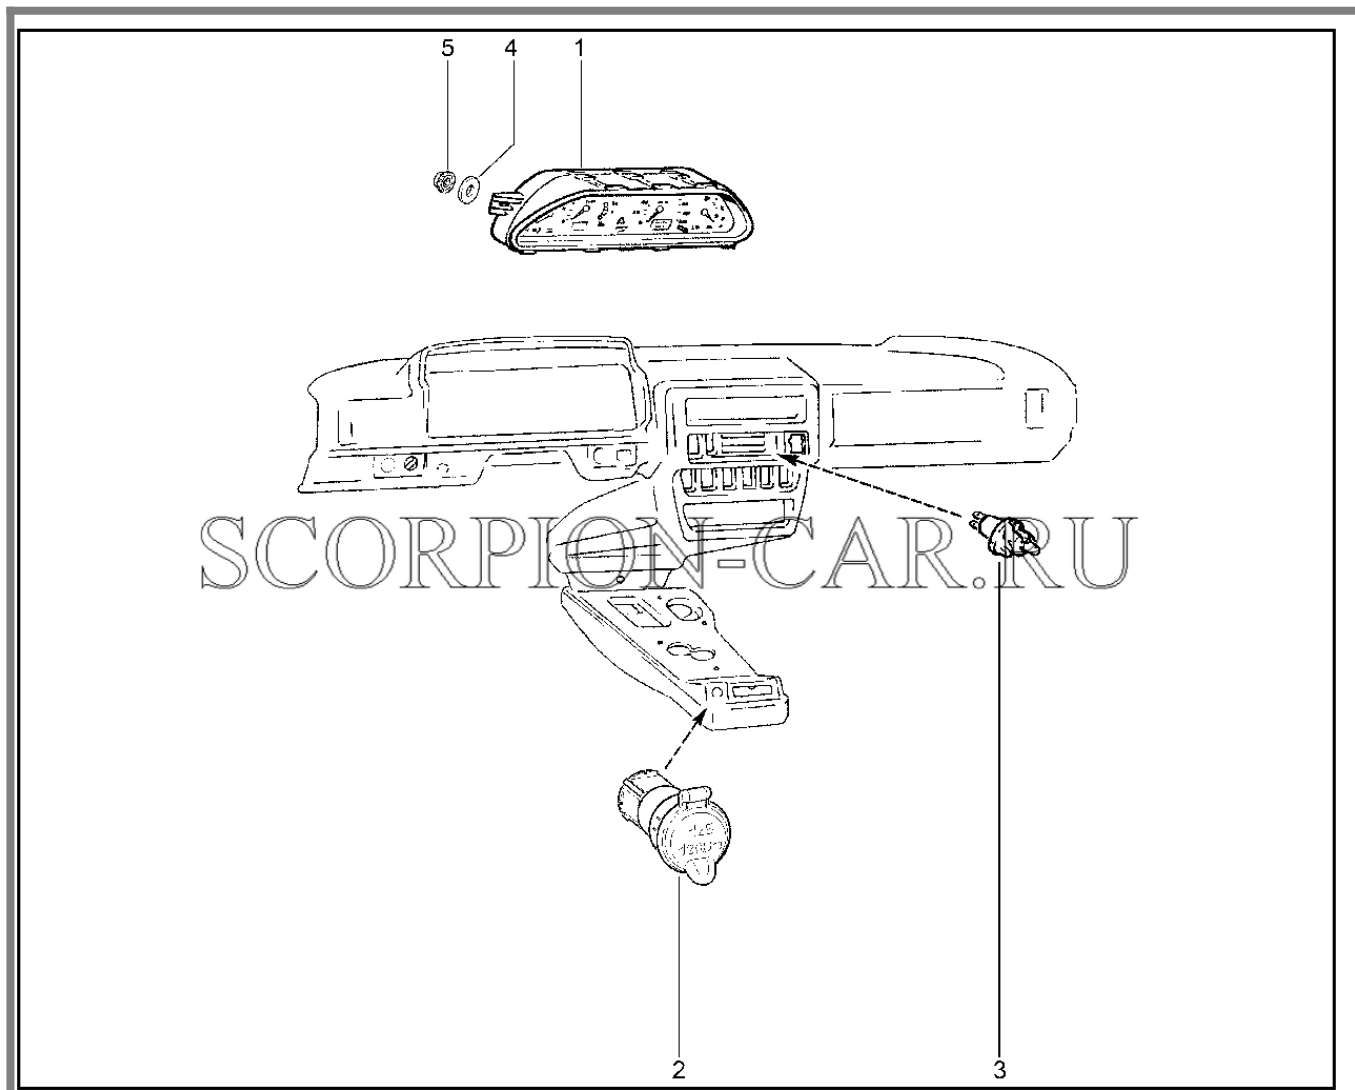

820110. Комбинация приборов

№	Каталожный номер	Доп. номер	Наименование	Номер замены
1	21150-3801010-40	8450077627	Комбинация приборов	
2	21900-3725110-10	8450080541	Патрон для подключения дополнительных потребителей	
3	21080-3714615-00	8450054276	Патрон подсветки	
4	00001-0026381-01	8450050121	Шайба 5	
5	00001-0038318-01	8450004501	Гайка м5 с зубчатым буртиком