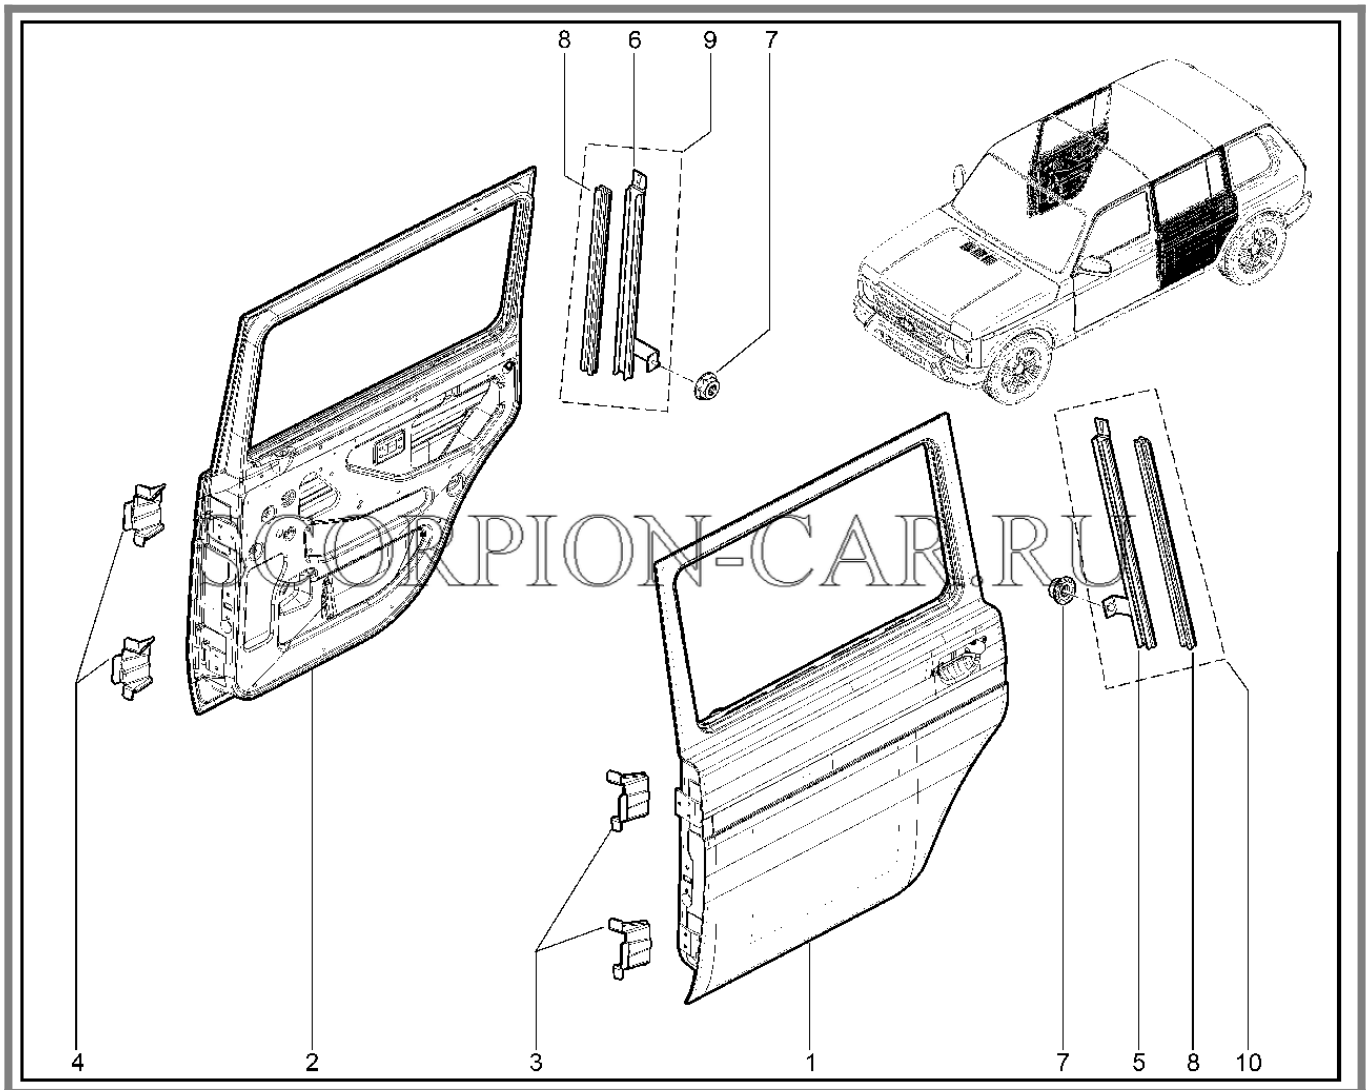

461110. Двери задние (2131)

№	Каталожный номер	Доп. номер	Наименование	Номер замены
1	21317-6200015-12	8450107234	Дверь задняя левая в сборе	
1	8450109468		Дверь задняя левая в сборе	
2	21317-6200014-12	8450107233	Дверь задняя правая в сборе	
2	8450109467		Дверь задняя правая в сборе	
3	8450107458		Усилитель задней левой двери под петли	
4	8450107457		Усилитель задней правой двери под петли	
5	21310-6203241-00	8450074605	Направляющая задняя левая	
6	21310-6203240-00	8450074604	Направляющая задняя правая	

Каталог предоставлен сайтом scorpion-car.ru. При размещении каталога ссылка на страницу загрузки обязательна!