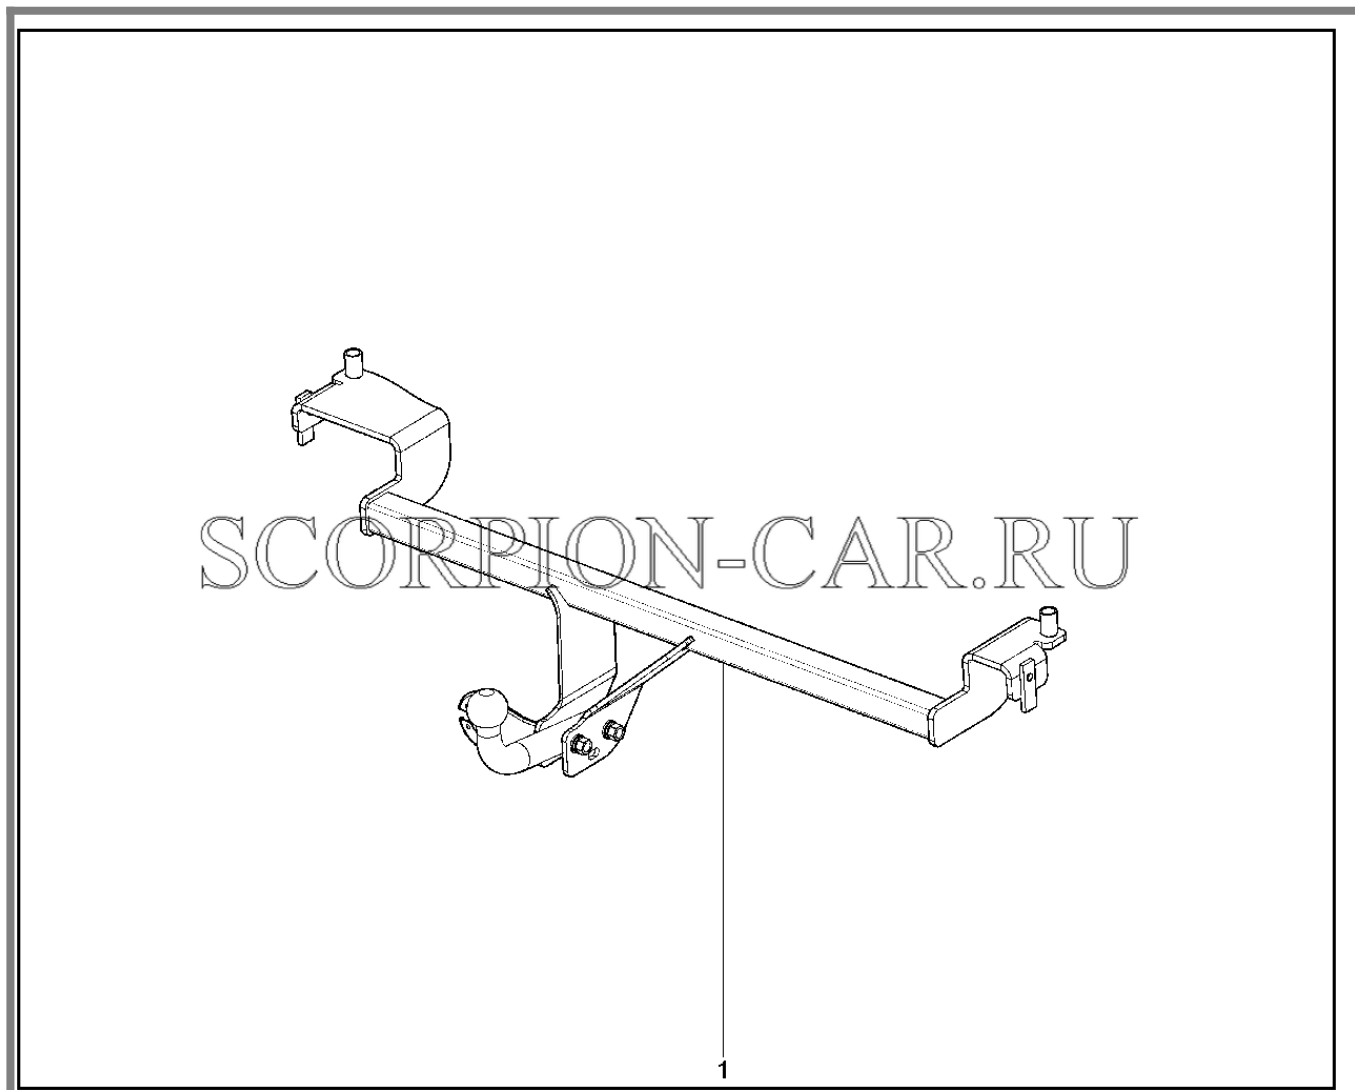

910110. Тягово-цепное устройство

№	Каталожный номер	Доп. номер	Наименование	Номер замены
1	99999-2121072-16	8450106011	Тягово-цепное устройство lada 4x4, urban (без электропроводки)