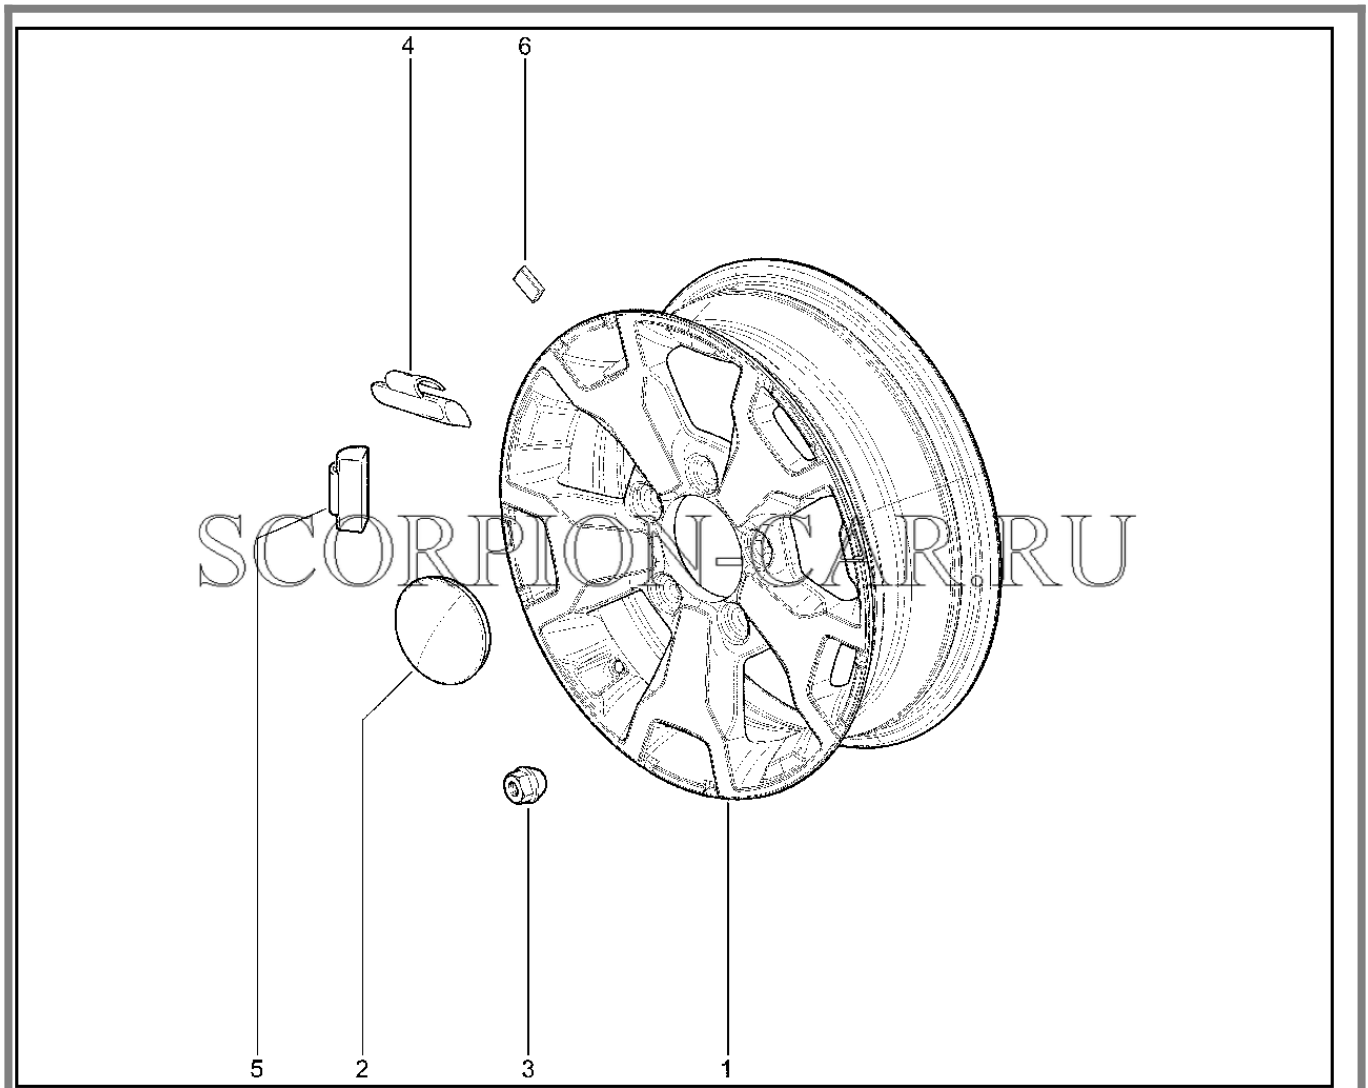

331310. Диск колеса (литой) 51/2Jx16H2 "Гризли"

№	Каталожный номер	Доп. номер	Наименование	Номер замены
1	21214-3101015-50	8450077432	Колесо литое 51/2jx16h2 "гризли"	
2	21210-3103065-10	8450075750	Колпак ступицы колеса	
3	21214-3101040-00	8450076983	Гайка крепления колеса	
4	11186-3101301-01	8450051822	Груз колеса балахсировочный сб	
4	11186-3101302-01	8450051824	Груз колеса балахсировочный сб	
4	11186-3101303-01	8450051825	Груз колеса балахсировочный сб	
4	11186-3101304-01	8450051826	Груз колеса балахсировочный сб	
4	11186-3101306-01	8450051828	Груз колеса балахсировочный сб	
4	11186-3101307-01	8450051830	Груз колеса балахсировочный сб	

Каталог предоставлен сайтом scorpion-car.ru. При размещении каталога ссылка на страницу загрузки обязательна!