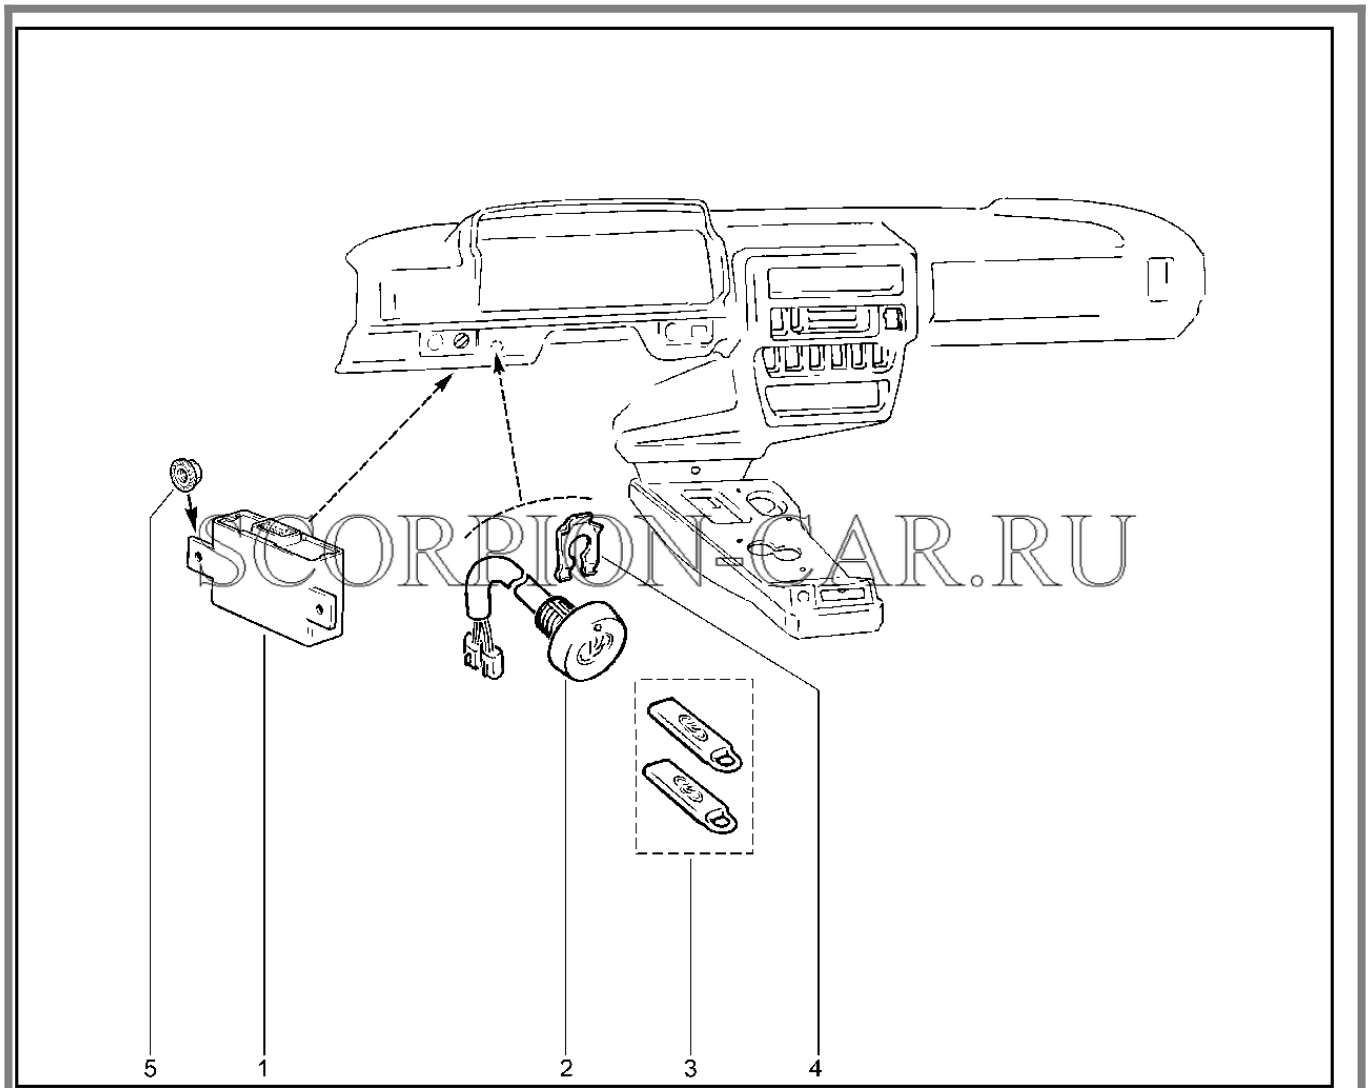

824110. Имобилизатор

№	Каталожный номер	Доп. номер	Наименование	Номер замены
1	21102-3840010-03	8450055945	Блок управления апс-4	
2	21102-3840020-03	8450055947	Индикатор системы состояния	
3	21102-3840025-03	8450055950	Комплект кодовых ключей	
4	21010-1108122-00	8450052275	Пластина крепления трубки троса	
5	00001-0038318-01	8450004501	Гайка м5 с зубчатым буртиком