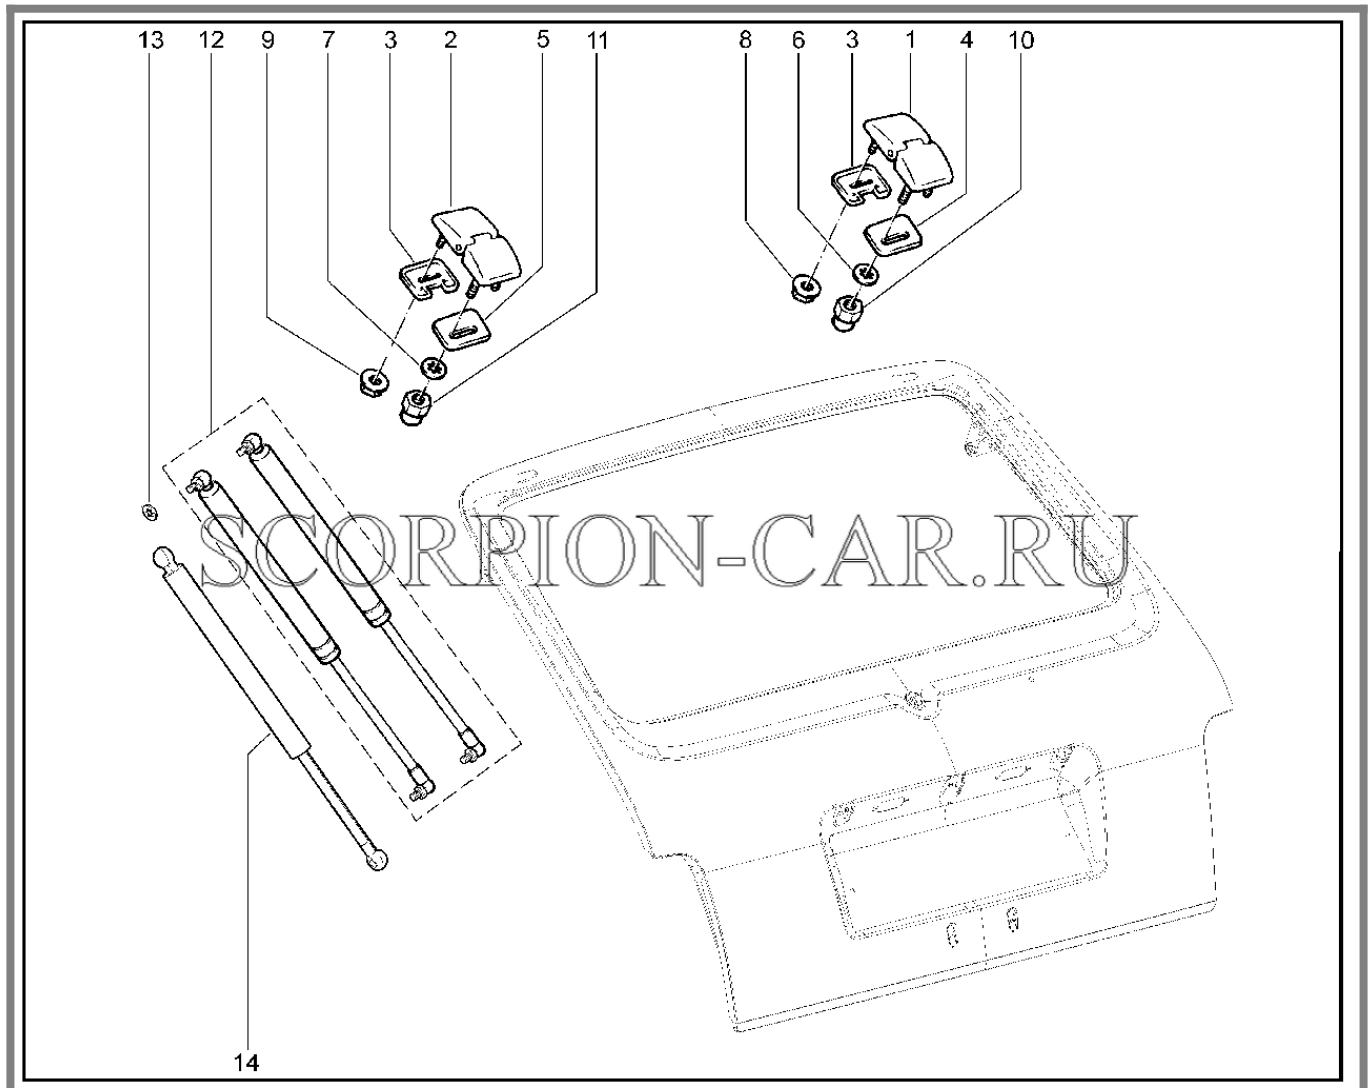

483210. Петли двери задка

№	Каталожный номер	Доп. номер	Наименование	Номер замены
1	21214-6306010-00	8450058282	Петля двери задка правая в сборе	
2	21214-6306011-00	8450058283	Петля двери задка левая в сборе	
3	21210-6306034-10	8450057504	Прокладка неподвижного звена петли двери задка	
4	21213-6306026-00	8450057813	Прокладка подвижного звена петли правая	
5	21213-6306027-00	8450057814	Прокладка подвижного звена петли левая	
6	00001-0025982-71	8450001557	Шайба 6 стопорная	
7	00001-0025982-71	8450001557	Шайба 6 стопорная