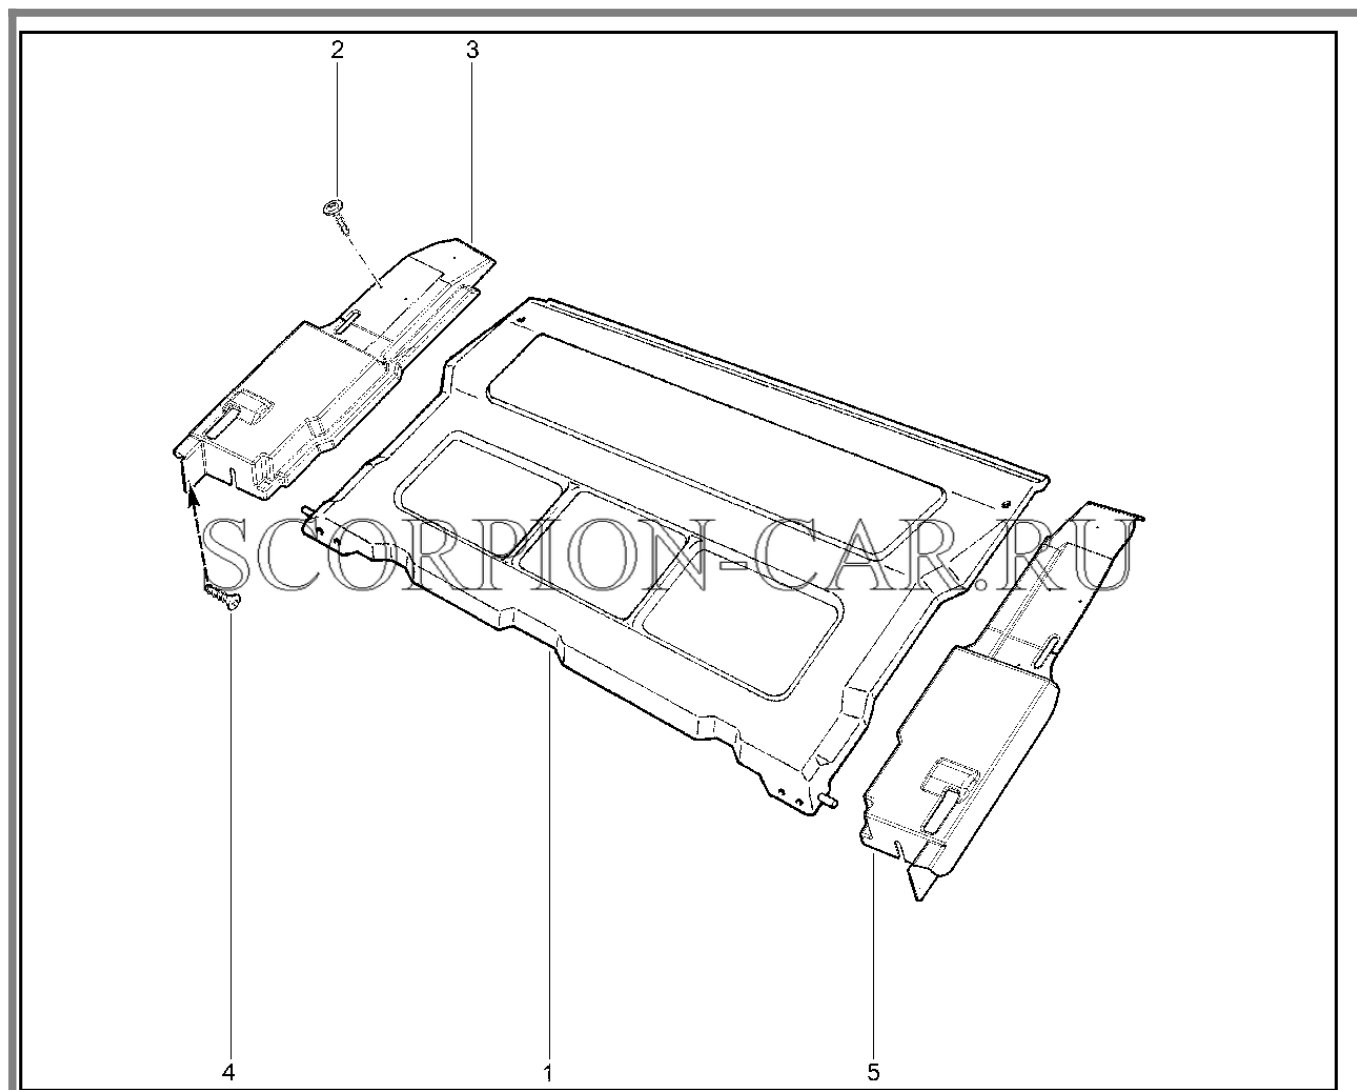

580210. Полка багажника (2131)

№	Каталожный номер	Доп. номер	Наименование	Номер замены
1	21043-5607010-01	8450053183	Полка багажника	
2	11180-8212786-00	8450001865	Винт крепления накладки	
3	21310-5607072-10	8450059045	Опора полки багажника правая	
4	00001-0076790-07	8450050286	Винт 3,6x19	
5	21310-5607073-10	8450059046	Опора полки багажника левая