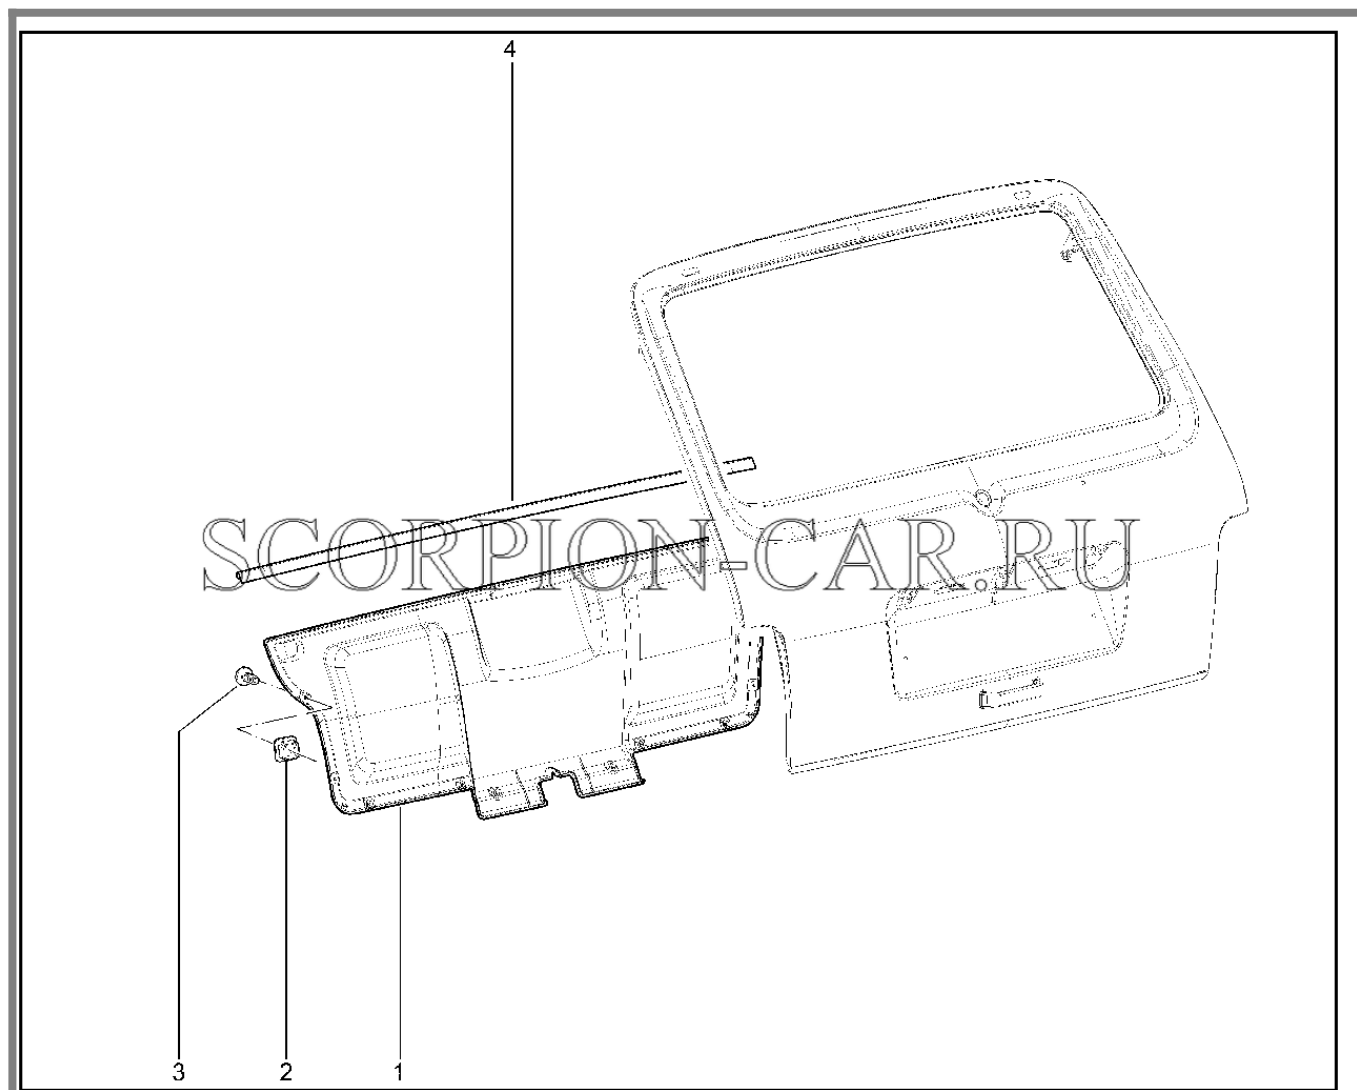

576110. Обивка дверей задка

№	Каталожный номер	Доп. номер	Наименование	Номер замены
1	21214-6302014-00	8450075746	Обивка двери задка	
2	21050-6816096-00	8450001704	Гайка	
3	21140-5325388-00	8450001274	Винт самонарезающий крепления панели приборов	
4	21210-6302030-10	8450057495	Накладка двери задка