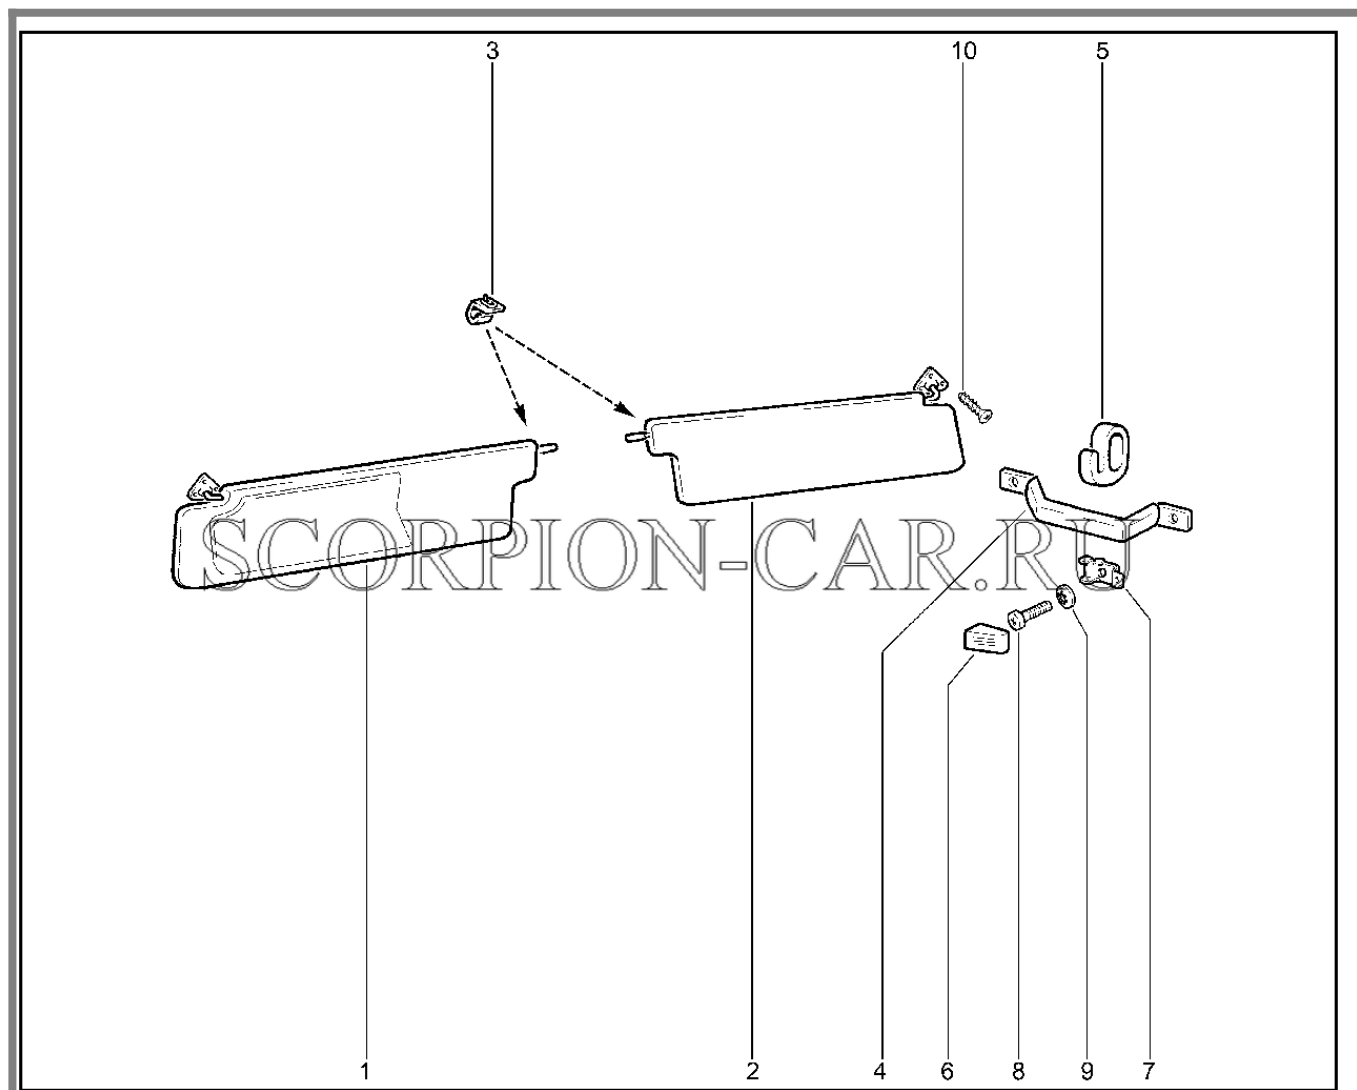

541110. Поручни, козырьки, крючки

№	Каталожный номер	Доп. номер	Наименование	Номер замены
1	21213-8204011-00	8450057856	Козырек противосолнечный	
2	21213-8204010-00	8450057855	Козырек противосолнечный	
3	21080-8204096-00	8450054612	Держатель противосолнечного козырька	
4	21050-8202010-00	8450053473	Поручень в сборе	
5	21050-8202025-00	8450053474	Крючок для одежды	
6	21030-8202020-00	8450053157	Облицовка пластины поручня	
7	21030-8202018-00	8450053156	Пластина крепления поручня	
8	00001-0032762-01	8450001672	Винт м6х16	