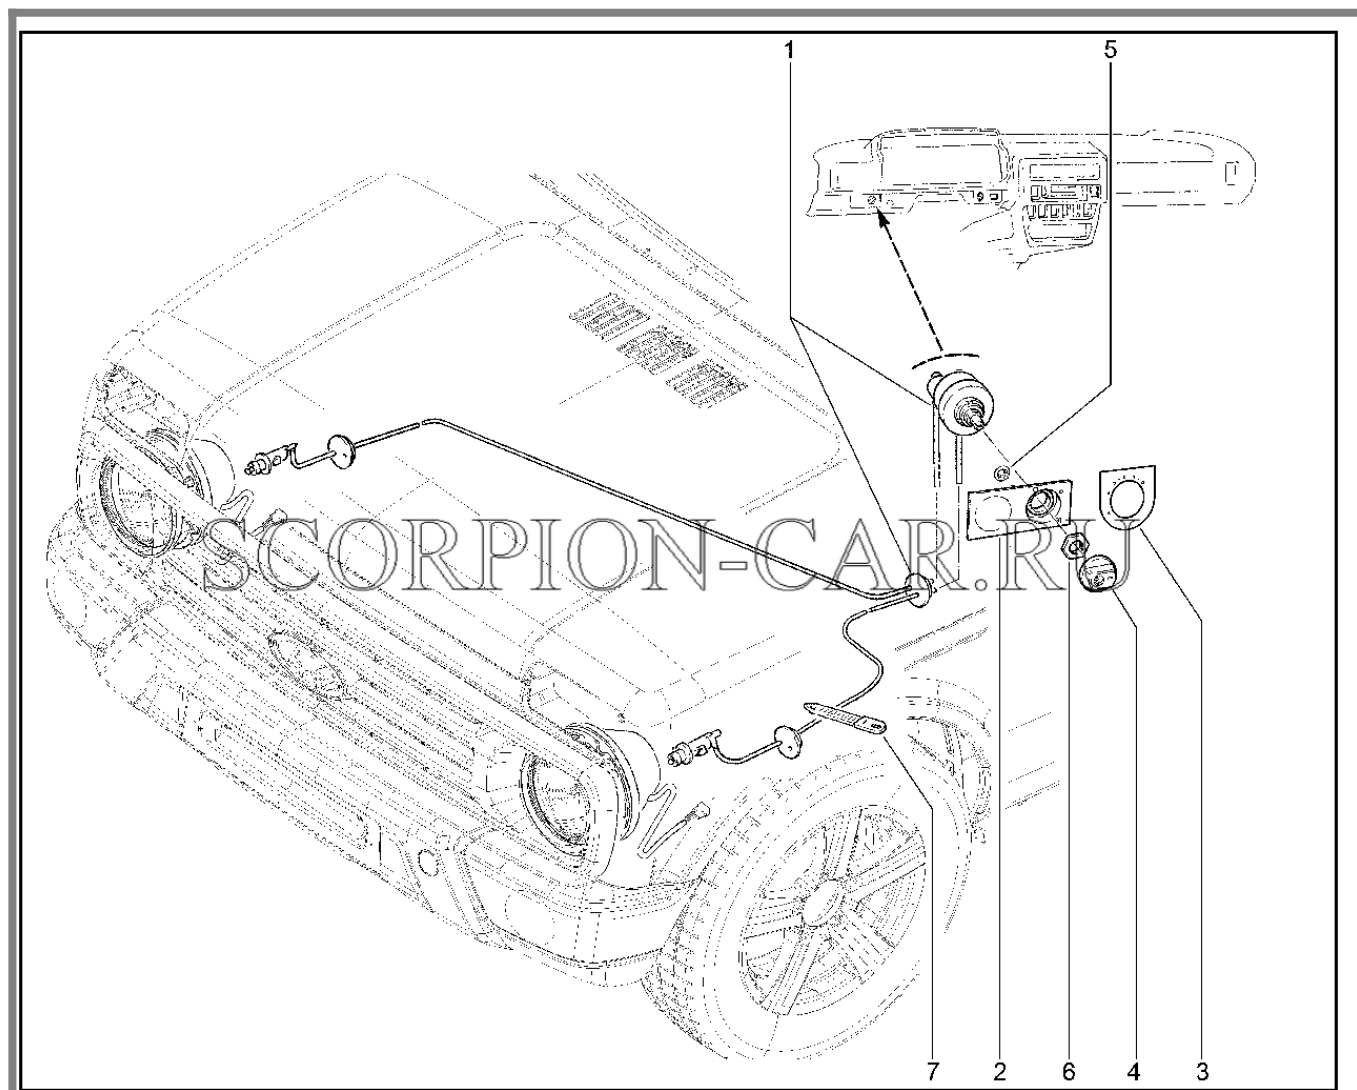

801110. Гидрокорректор фар

№	Каталожный номер	Доп. номер	Наименование	Номер замены
1	21213-3718010-00	8450057693	Гидрокорректор ручной	
1	8450082691		Гидрокорректор ручной	
2	21213-3718347-10	8450077139	Шкала гидрокорректора	
3	8450082871		Шкала гидрокорректора	
4	21050-3718349-00	8450053297	Рукоятка гидрокорректора	
4	21900-3718349-00	8450001365	Рукоятка гидрокорректора	
5	00001-0041950-76	8450001860	Шайба 4 пружинная	
5	21010-8109137-00	8450001636	Гайка пружинная