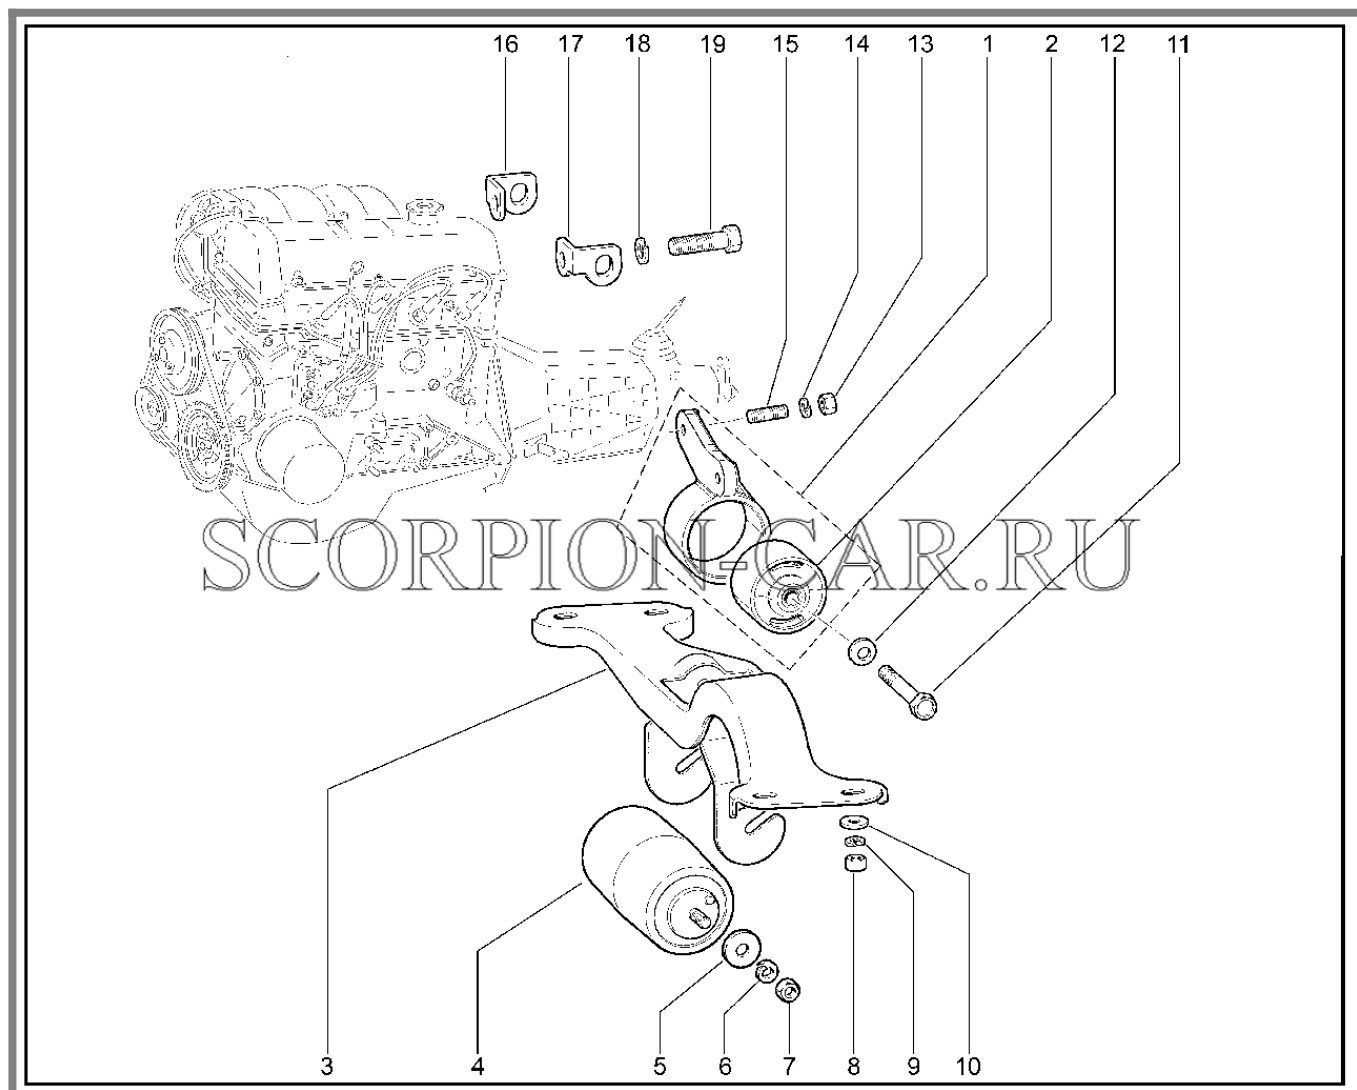

102110. Подвеска двигателя задняя

№	Каталожный номер	Доп. номер	Наименование	Номер замены
1	21213-1001040-00	8450082674	Кронштейн задней опоры в сборе	
1	8450082962		Кронштейн задней опоры в сборе	
2	21210-1001045-01	8450057112	Опора	
2	8450082929		Опора	
3	21214-1001100-00	8450057879	Поперечина задней подвески	
4	21214-1001185-01	8450057881	Виброгаситель в сборе	
5	00001-0026467-01	8450001687	Шайба 8 табл.10172	
6	00001-0005166-70	8450001088	Шайба 8	
7	00001-0061008-11	8450001030	Гайка м8	

Каталог предоставлен сайтом scorpion-car.ru. При размещении каталога ссылка на страницу [загрузки](#) обязательна!