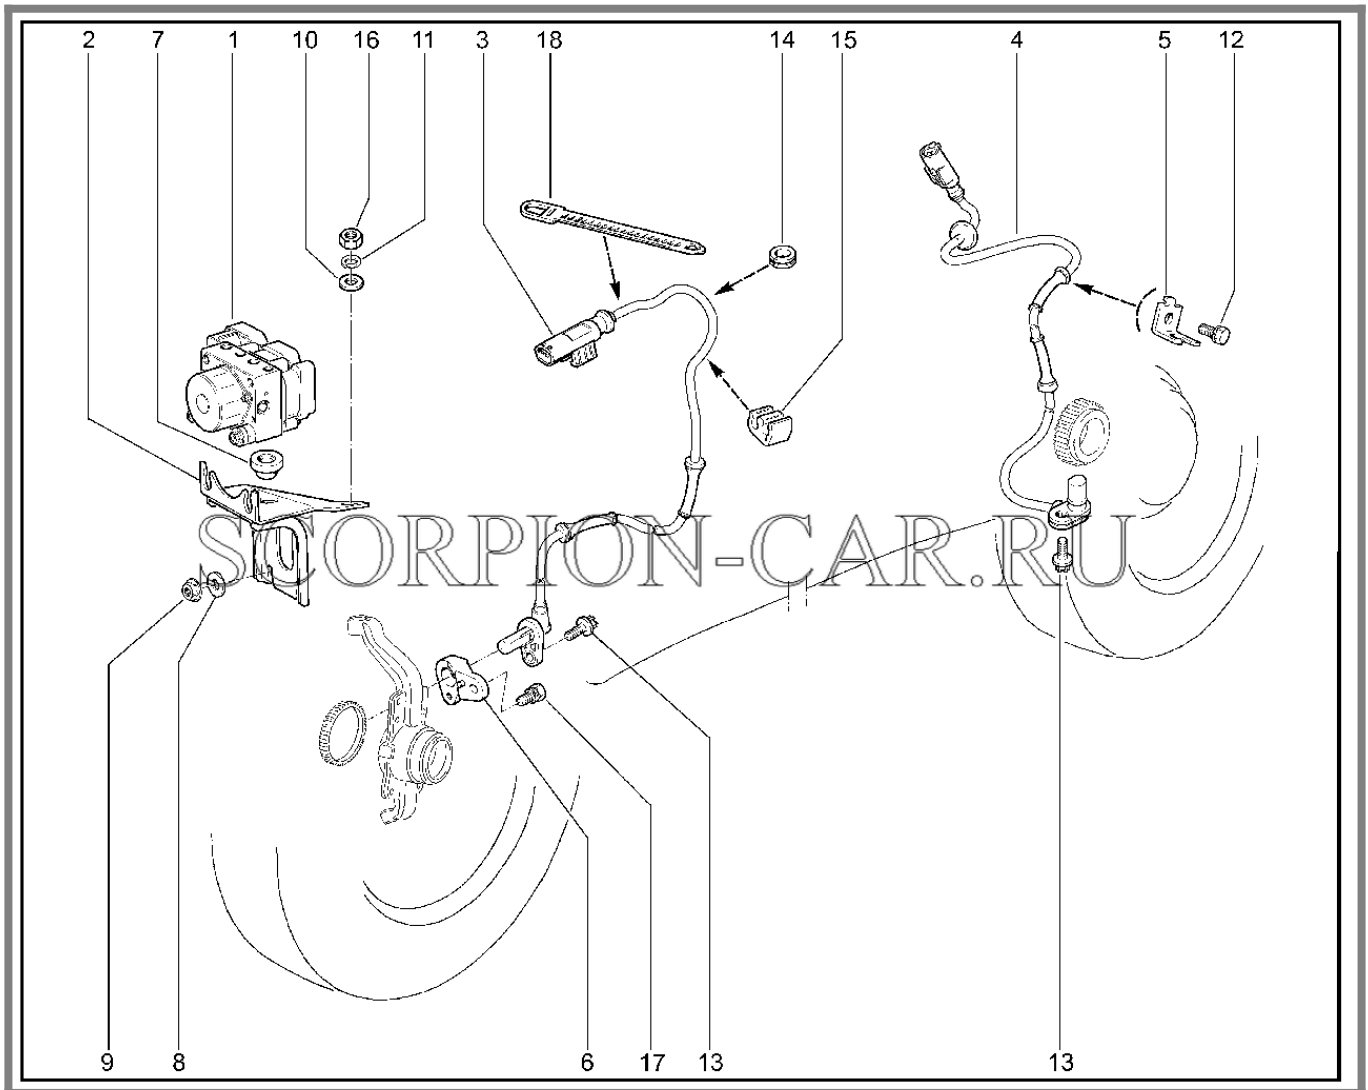

347110. Гидроагрегат и датчики скорости колес

№	Каталожный номер	Доп. номер	Наименование	Номер замены
1	21214-3538010-00	8450058157	Гидроагрегат антиблокировочной системы тормозов в сборе (для запчастей)	
1	21214-3538010-01	8450108096	Гидроагрегат антиблокировочной системы тормозов в сборе (для запчастей)	
1	8450082913		Гидроагрегат антиблокировочной системы тормозов в сборе (для запчастей)	
2	21214-3538300-00	8450058158	Кронштейн гидроагрегата	
3	21214-3538350-00	8450058161	Датчик скорости переднего колеса	

Каталог предоставлен сайтом scorpion-car.ru. При размещении каталога ссылка на страницу загрузки обязательна!