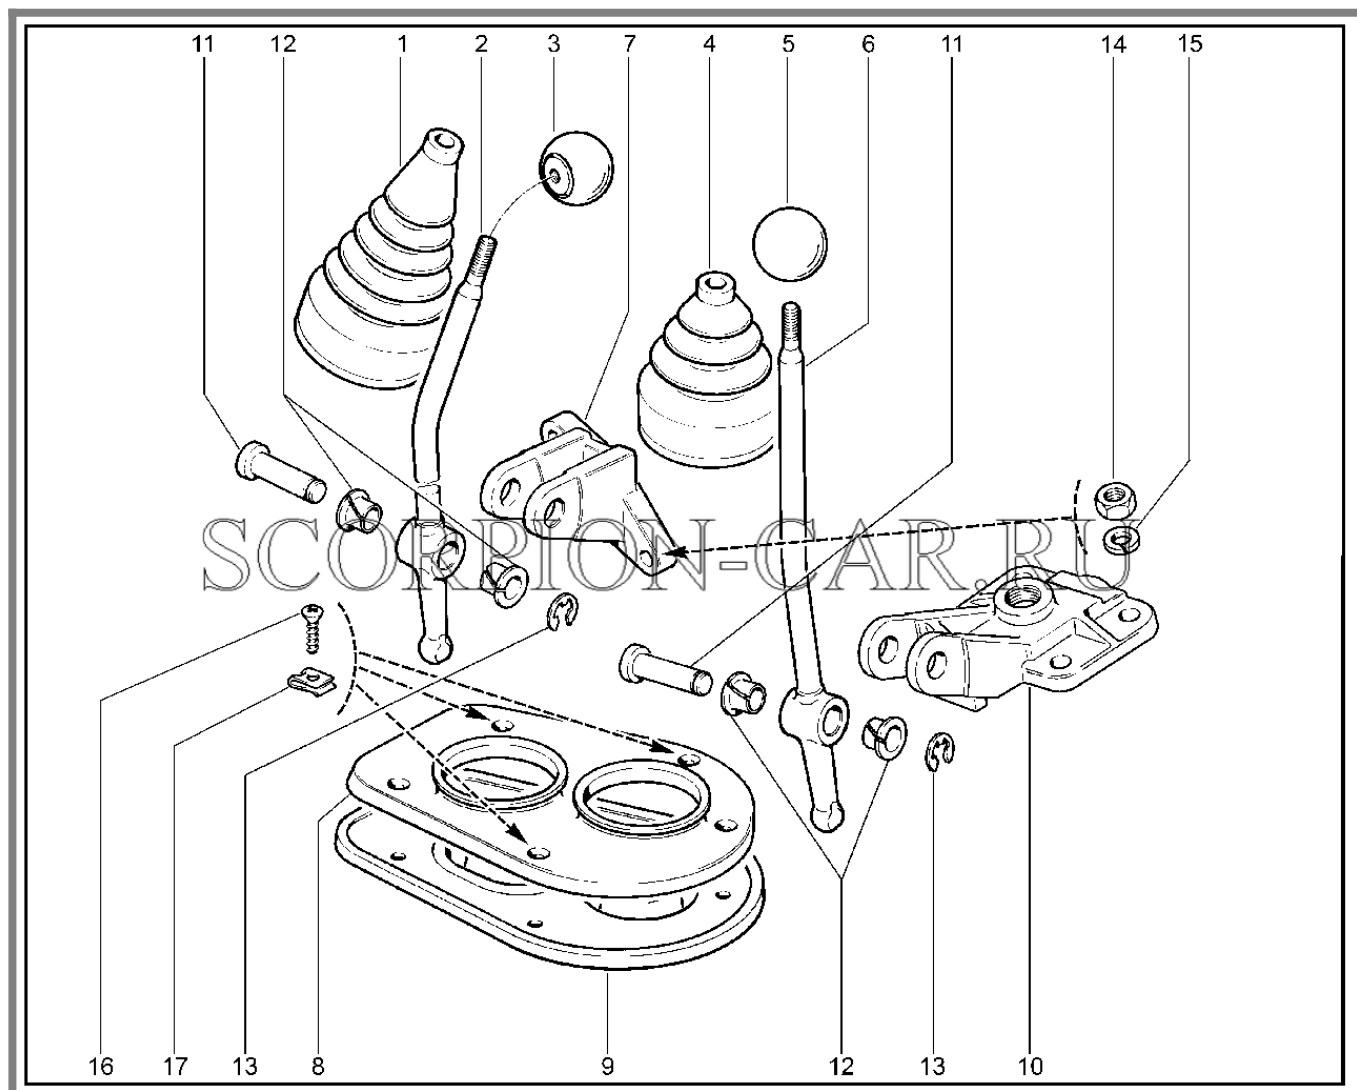

236110. Привод управления коробки раздаточной

№	Каталожный номер	Доп. номер	Наименование	Номер замены
1	21213-1804124-00	8450057634	Чехол рычага блокировки	
2	21210-1804040-00	8450108818	Рычаг управления переключением передач	
3	21030-1703088-00	8450053061	Рукоятка рычага переключения передач	
4	21213-1804098-00	8450057632	Чехол рычага	
5	21030-1703088-00	8450053061	Рукоятка рычага переключения передач	
6	21210-1804052-00	8450108820	Рычаг блокировки дифференциала	
7	21210-1804021-00	8450108819	Кронштейн рычага	

Каталог предоставлен сайтом scorpion-car.ru. При размещении каталога ссылка на страницу загрузки обязательна!