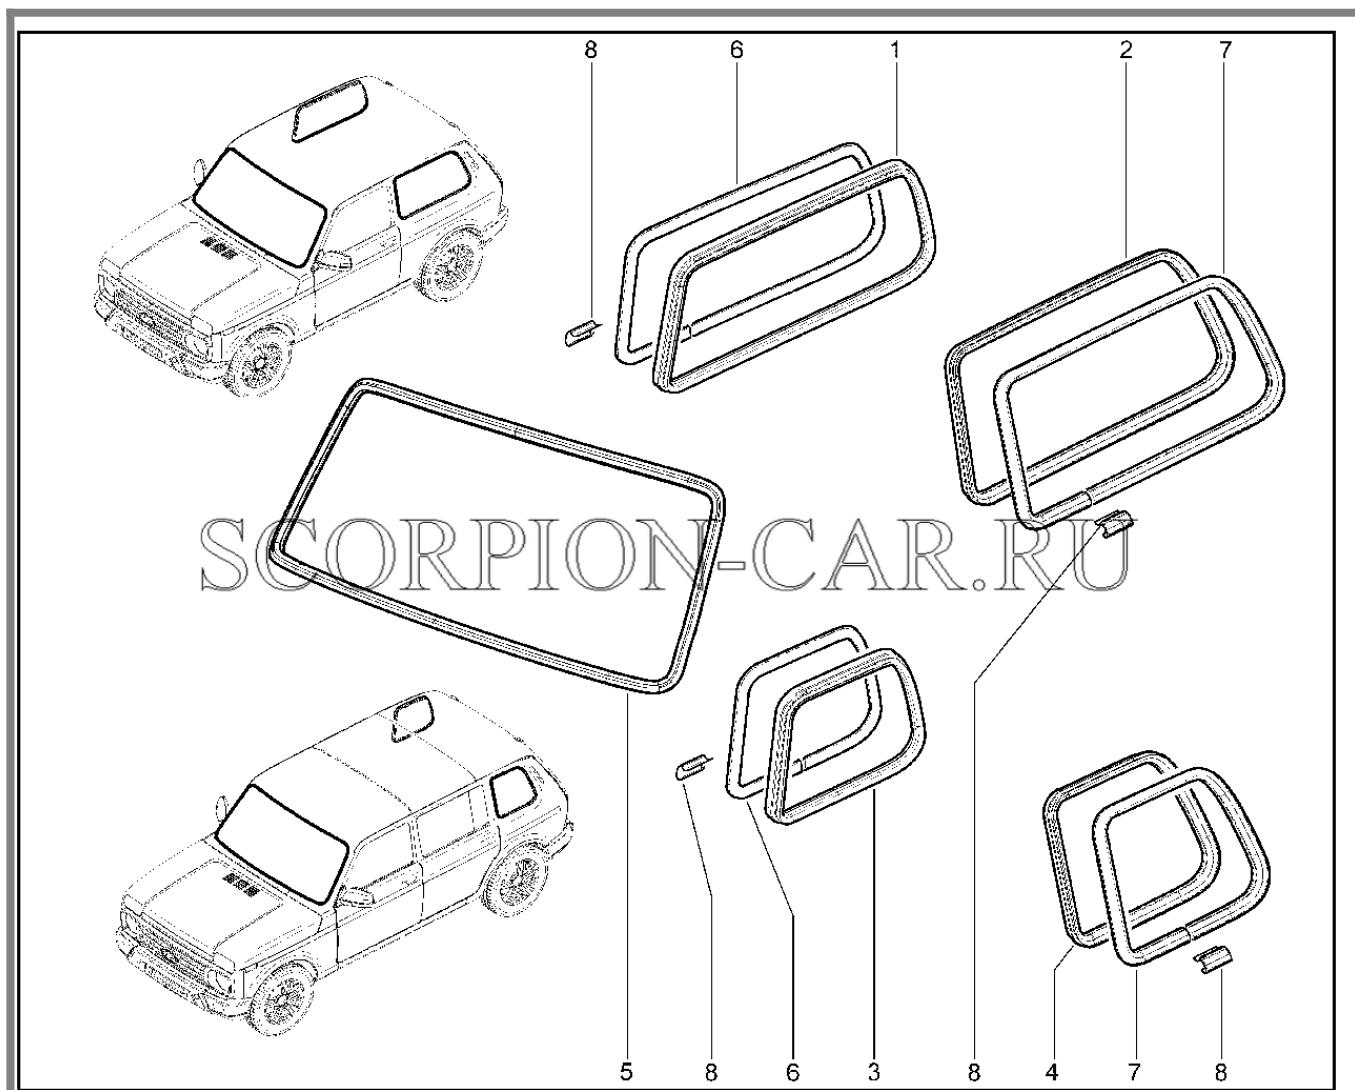

471110. Уплотнители ветрового стекла и стекла окна боковины

№	Каталожный номер	Доп. номер	Наименование	Номер замены
1	21210-5403122-00	8450057458	Уплотнитель окна боковины	
1	21214-5403122-00	8450074727	Уплотнитель окна боковины	
2	21210-5403122-00	8450057458	Уплотнитель окна боковины	
2	21214-5403122-00	8450074727	Уплотнитель окна боковины	
3	21310-5403122-00	8450059037	Уплотнитель окна боковины	
4	21310-5403122-00	8450059037	Уплотнитель окна боковины	
5	21214-5206054-00	8450074726	Уплотнитель стекла ветрового окна	21214520605401