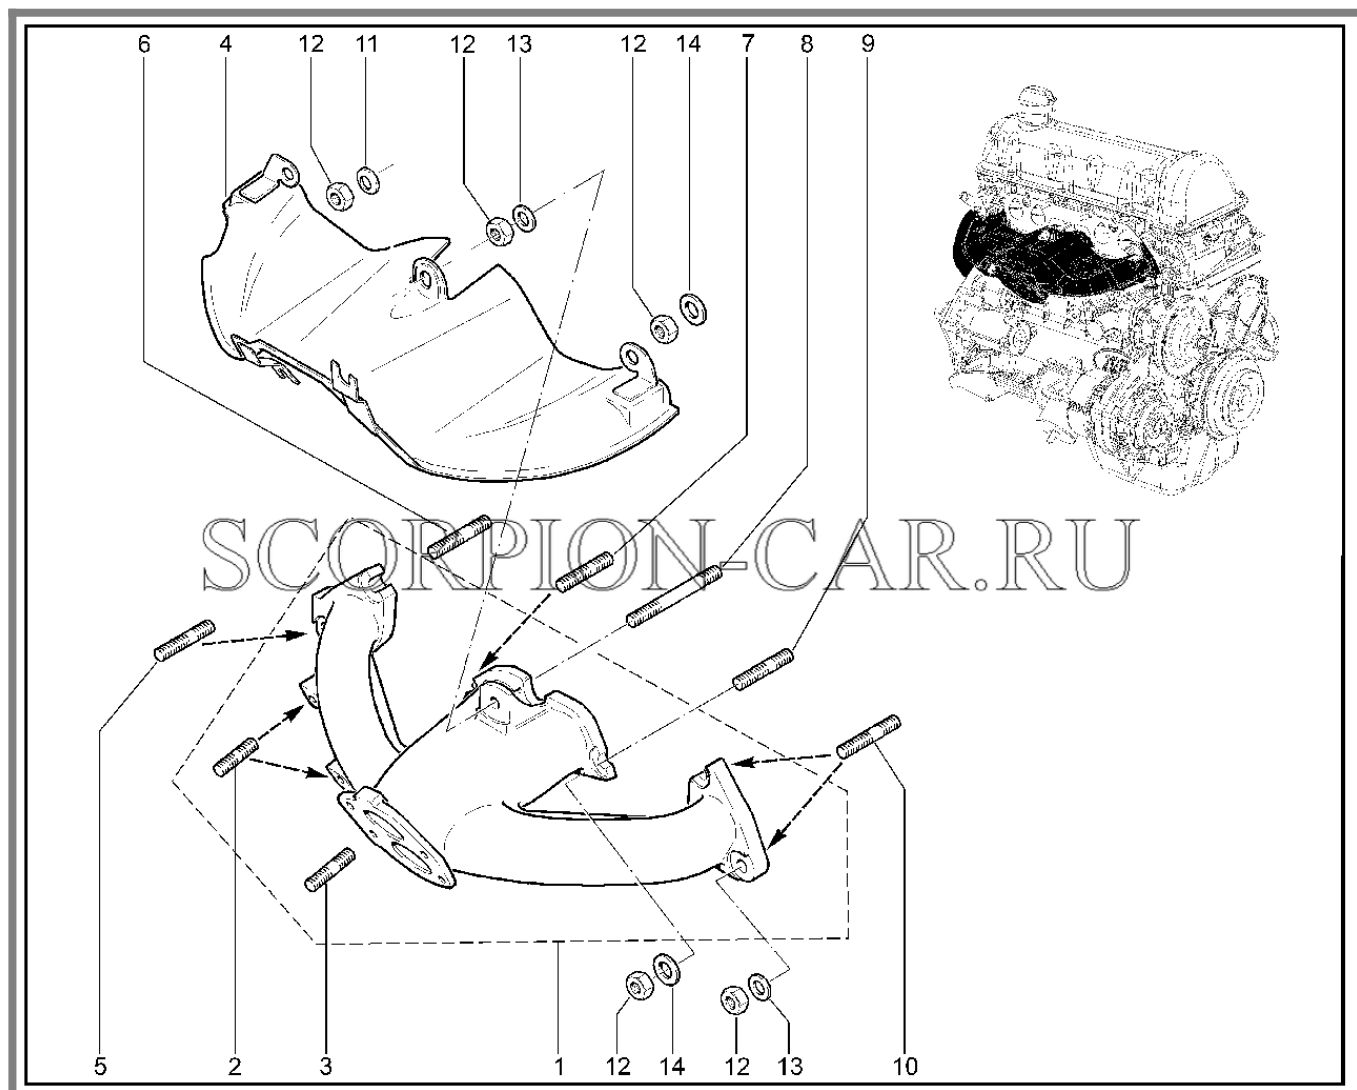

140110. Коллектор выпускной

№	Каталожный номер	Доп. номер	Наименование	Номер замены
1	21230-1008024-00	8450037192	Коллектор выпускной в сборе	
2	00001-0035166-11	8450050156	Шпилька м8х16	
3	00001-0035168-30	8450050160	Шпилька м8х20	
4	21214-1008042-00	8450037677	Экран коллектора	
5	21214-1008082-20	8450057920	Шпилька крепления газопровода, l=46мм	
6	21214-1008082-00	8450057918	Шпилька крепления газопровода, l=54мм	
7	21214-1008082-10	8450057919	Шпилька крепления газопровода, l=41мм