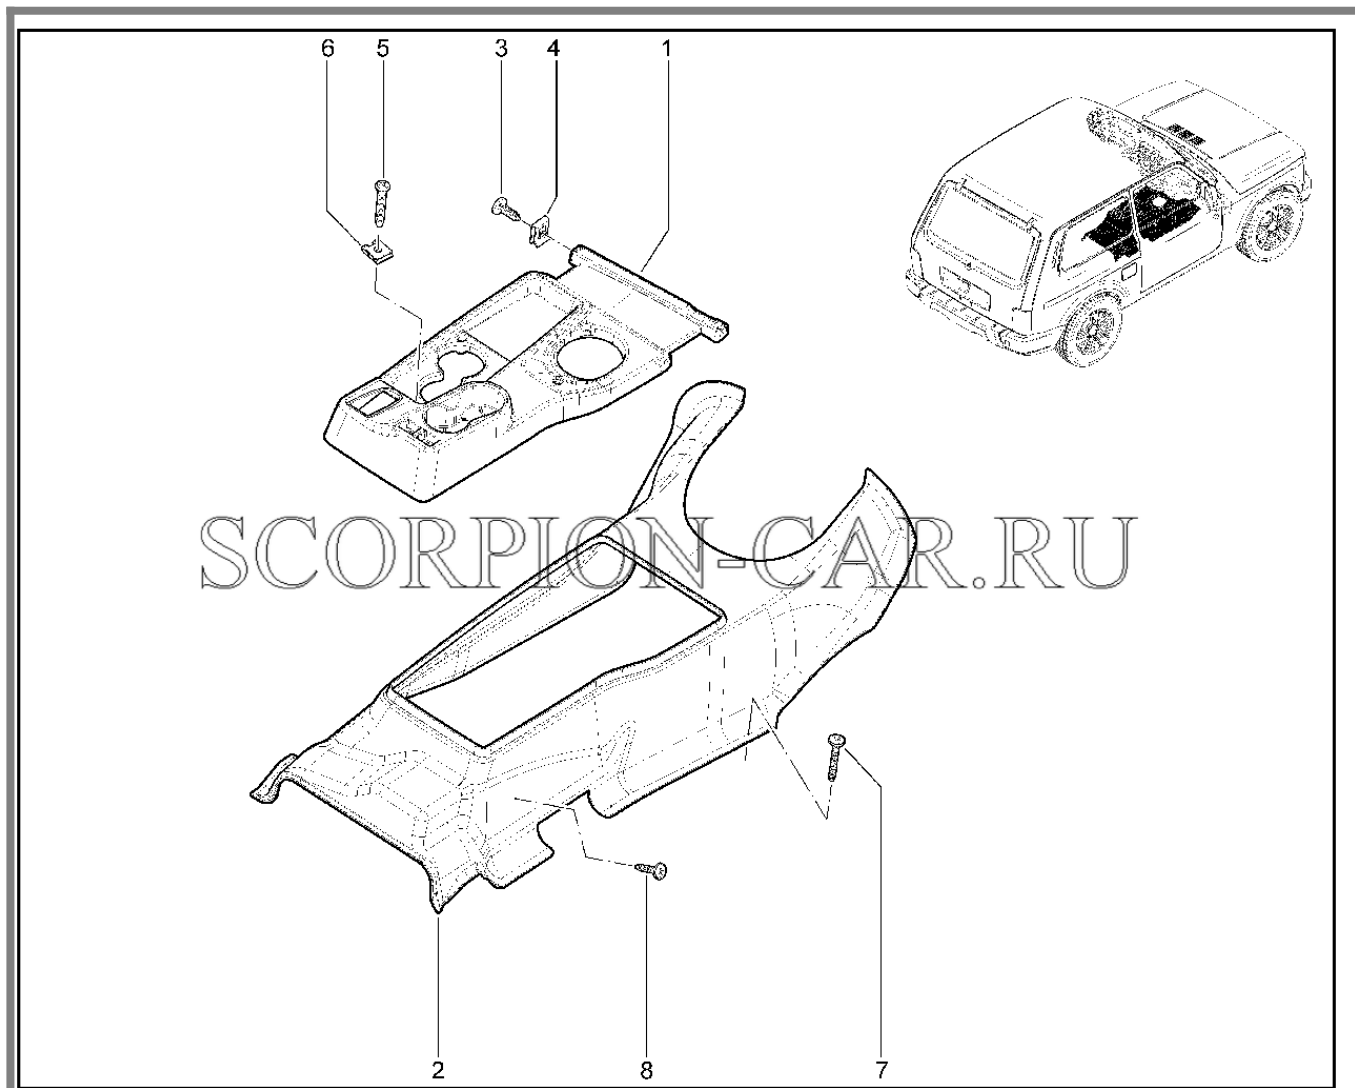

540110. Облицовка тоннеля пола (с 06.2019)

№	Каталожный номер	Доп. номер	Наименование	Номер замены
1	8450082692		Облицовка обивки кожуха пола	
1	8450082693		Облицовка обивки кожуха пола	
2	8450082697		Обивка кожуха пола	8450083588
2	8450082698		Обивка кожуха пола	8450083589
2	8450083588		Обивка кожуха пола	
2	8450083589		Обивка кожуха пола	
3	21140-5325388-00	8450001274	Винт самонарезающий крепления панели приборов	
4	21010-8109137-00	8450001636	Гайка пружинная	
5	00001-0076716-01	8450050278	Винт 4,9x31,8	

Каталог предоставлен сайтом scorpion-car.ru. При размещении каталога ссылка на страницу загрузки обязательна!