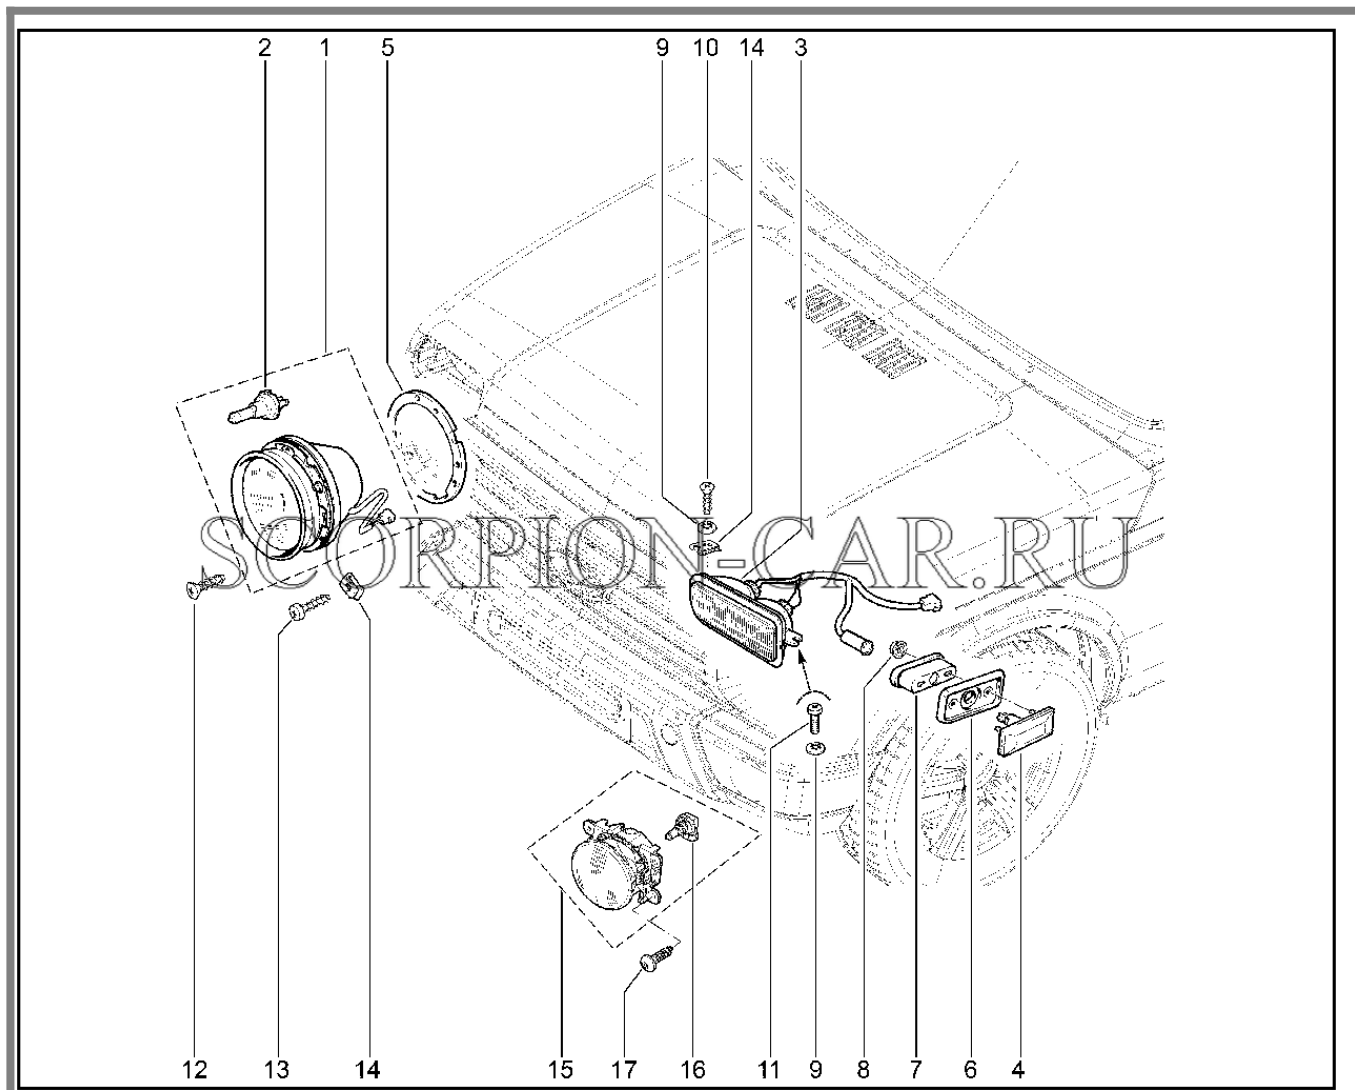

750110. Подголовники

№	Каталожный номер	Доп. номер	Наименование	Номер замены
1	8450109898		Обивка подголовника переднего сиденья (black)	
2	8450109903		Обивка подголовника заднего сиденья (black)	

800110. Приборы световые передние