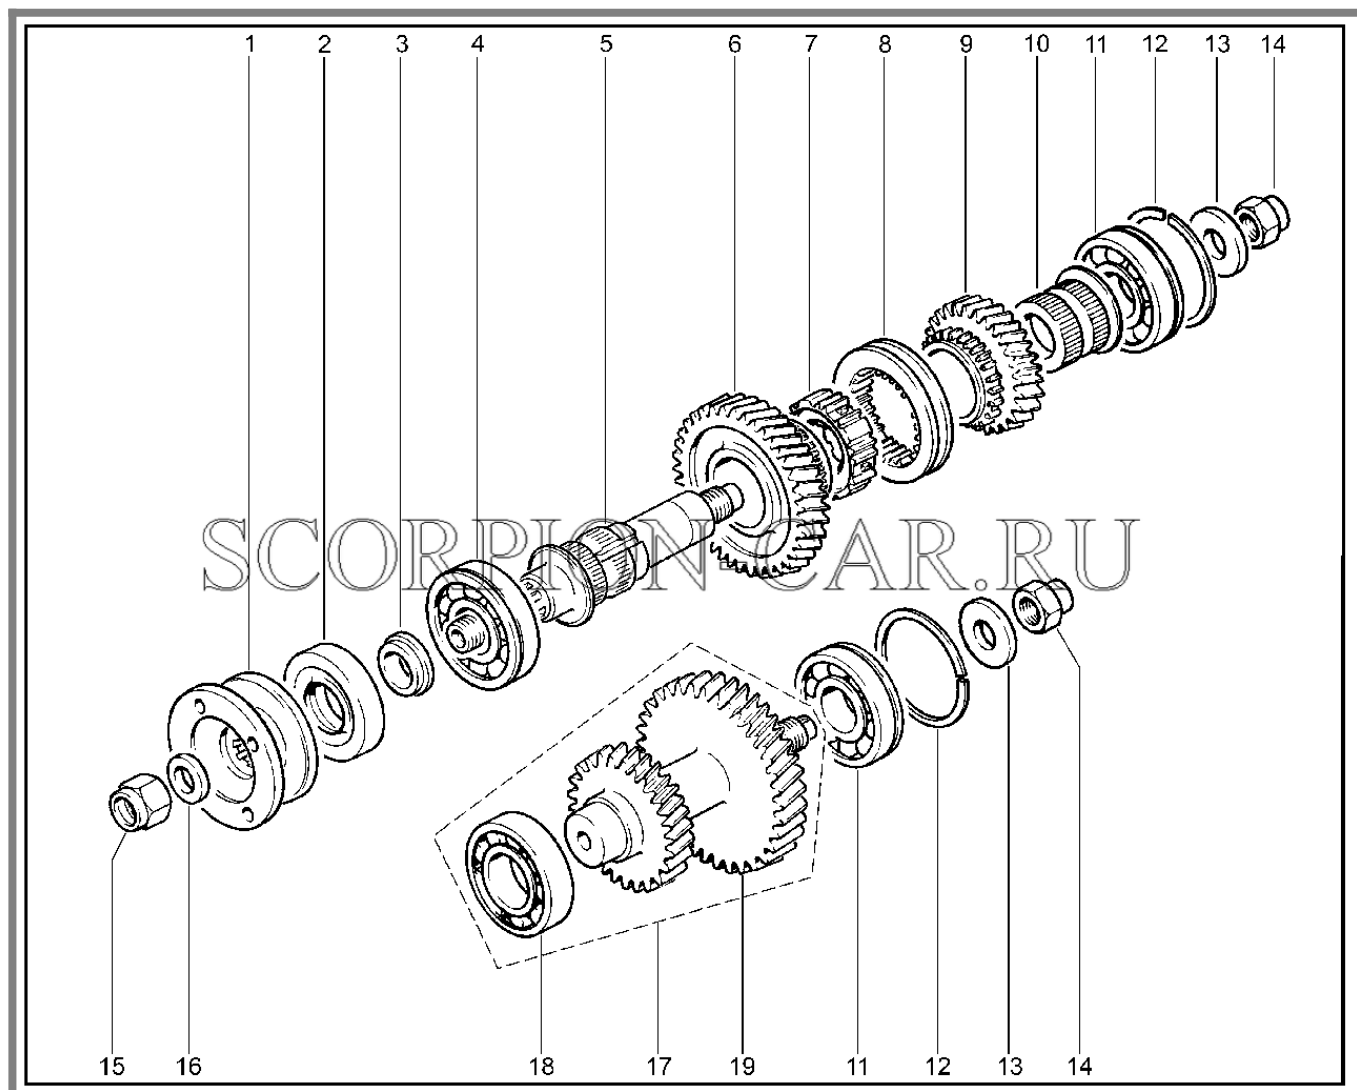

233110. Шестерни коробки раздаточной

№	Каталожный номер	Доп. номер	Наименование	Номер замены
1	21230-2201100-00	8450036689	Фланец	
2	21230-1802120-20	8450058502	Сальник	
3	21210-1802037-00	8450108788	Кольцо упорное	
4	21214-1802054-00	8450058069	Подшипник ведущего вала передний	
5	21210-1802025-00	8450108787	Вал ведущий раздаточной коробки	
6	21213-1802036-00	8450108786	Шестерня высшей передачи ведущего вала	
7	21010-1701119-00	8450108598	Ступица муфты синхронизатора	
8	21210-1802116-00	8450108795	Муфта включения передач