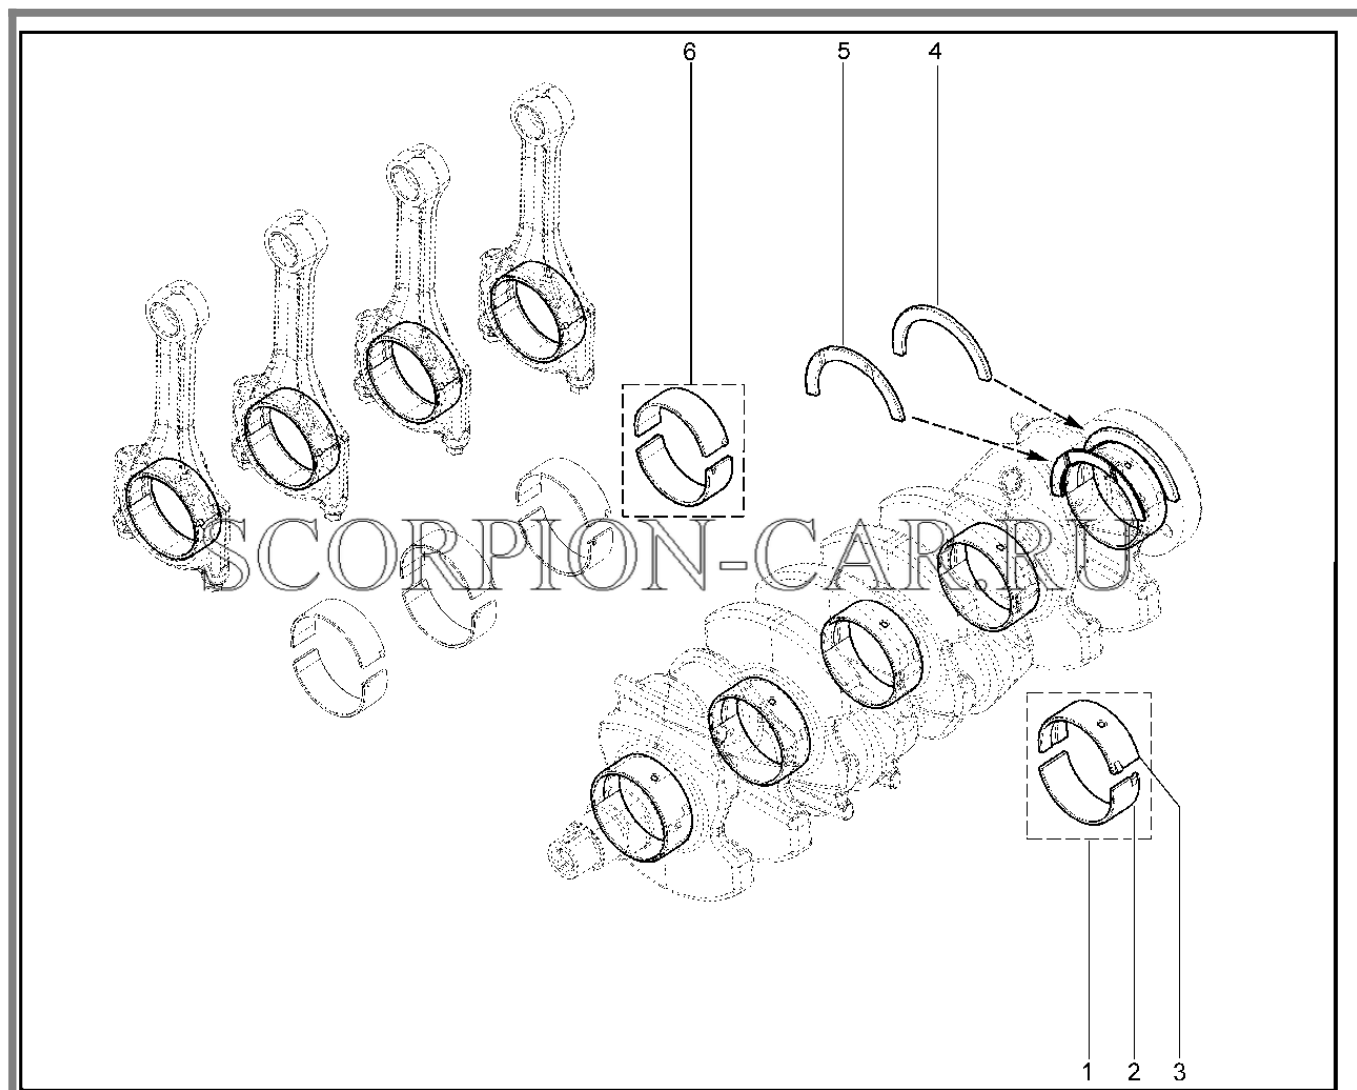

111010. Комплекты вкладышей

№	Каталожный номер	Доп. номер	Наименование	Номер замены
1	21010-1000102-01	8450078198	Комплект коренных вкладышей	
1	21010-1000102-11	8450078199	Комплект коренных вкладышей +0,25мм	
1	21010-1000102-12	8450078200	Комплект коренных вкладышей +0,50мм	
1	21010-1000102-13	8450078201	Комплект коренных вкладышей +0,75мм	
1	21010-1000102-14	8450108416	Комплект коренных вкладышей +1,00мм	
1	21010-1000102-15	8450108417	Комплект коренных вкладышей +0,05мм