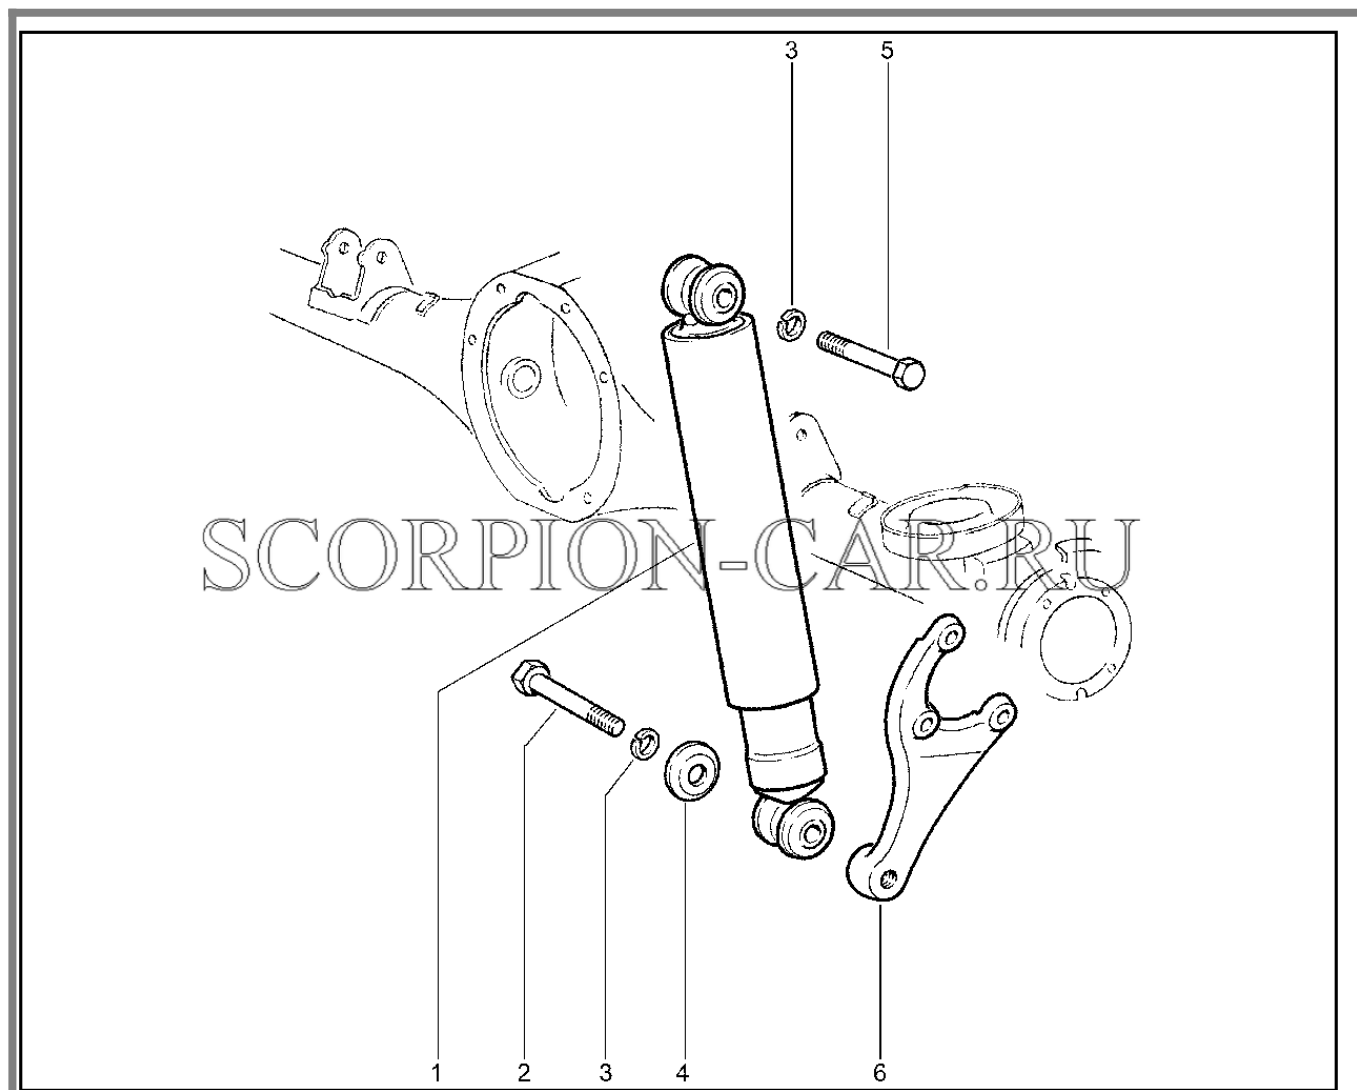

321010. Амортизатор задней подвески

№	Каталожный номер	Доп. номер	Наименование	Номер замены
1	21214-2915004-10	8450075725	Амортизатор задней подвески	21214291540210
1	21214-2915402-10	8450109215	Амортизатор задней подвески	21214291500410
2	00001-0055410-21	8450001049	Болт м12х1,25х60	
3	00001-0005170-70	8450001003	Шайба 12 пружинная	
4	21010-2915544-01	8450074490	Шайба	
5	00001-0055408-31	8450050238	Болт м 12	
6	21230-2915560-01	8450058579	Кронштейн крепления амортизатора нижний правый	
6	21230-2915561-01	8450058582	Кронштейн крепления амортизатора нижний левый