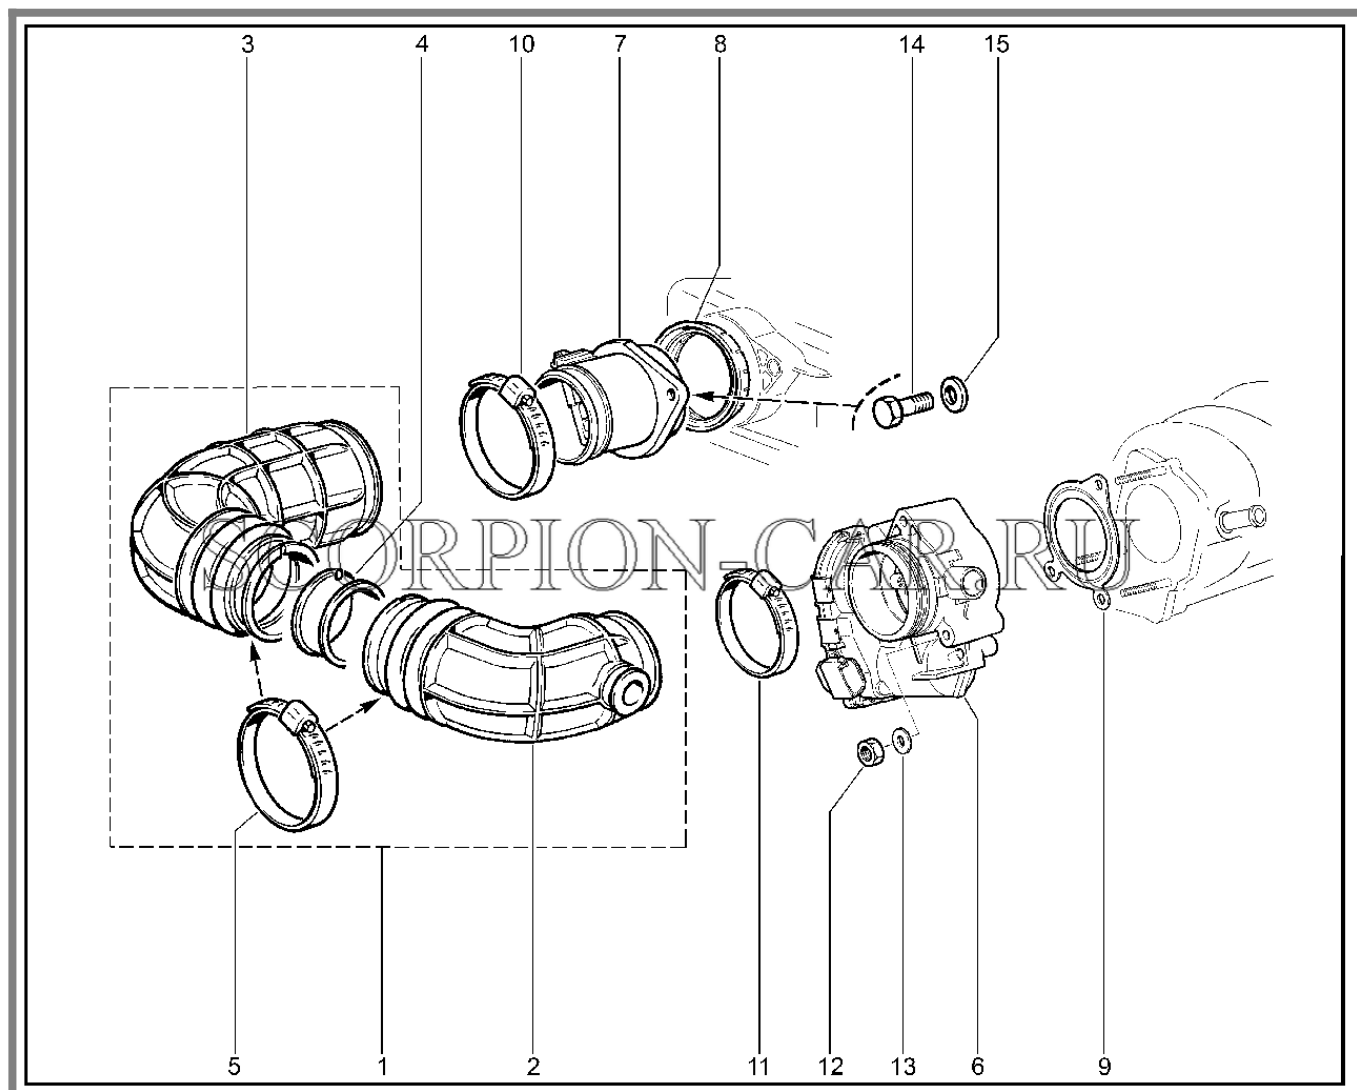

131110. Патрубок дроссельный, шланг впускной трубы

№	Каталожный номер	Доп. номер	Наименование	Номер замены
1	21214-1148030-11	8450057997	Шланг впускной трубы в сборе	
2	21214-1148035-10	8450058001	Шланг впускной трубы	
2	21214-1148035-11	8450058002	Шланг впускной трубы	
3	21214-1148034-00	8450057998	Шланг впускной трубы	
3	21214-1148034-01	8450057999	Шланг впускной трубы	
4	21214-1148041-00	8450058003	Проставка	
5	21120-1148080-01	8450001108	Хомут	
6	21126-1148010-00	8450056638	Патрубок дроссельный	

Каталог предоставлен сайтом scorpion-car.ru. При размещении каталога ссылка на страницу загрузки обязательна!