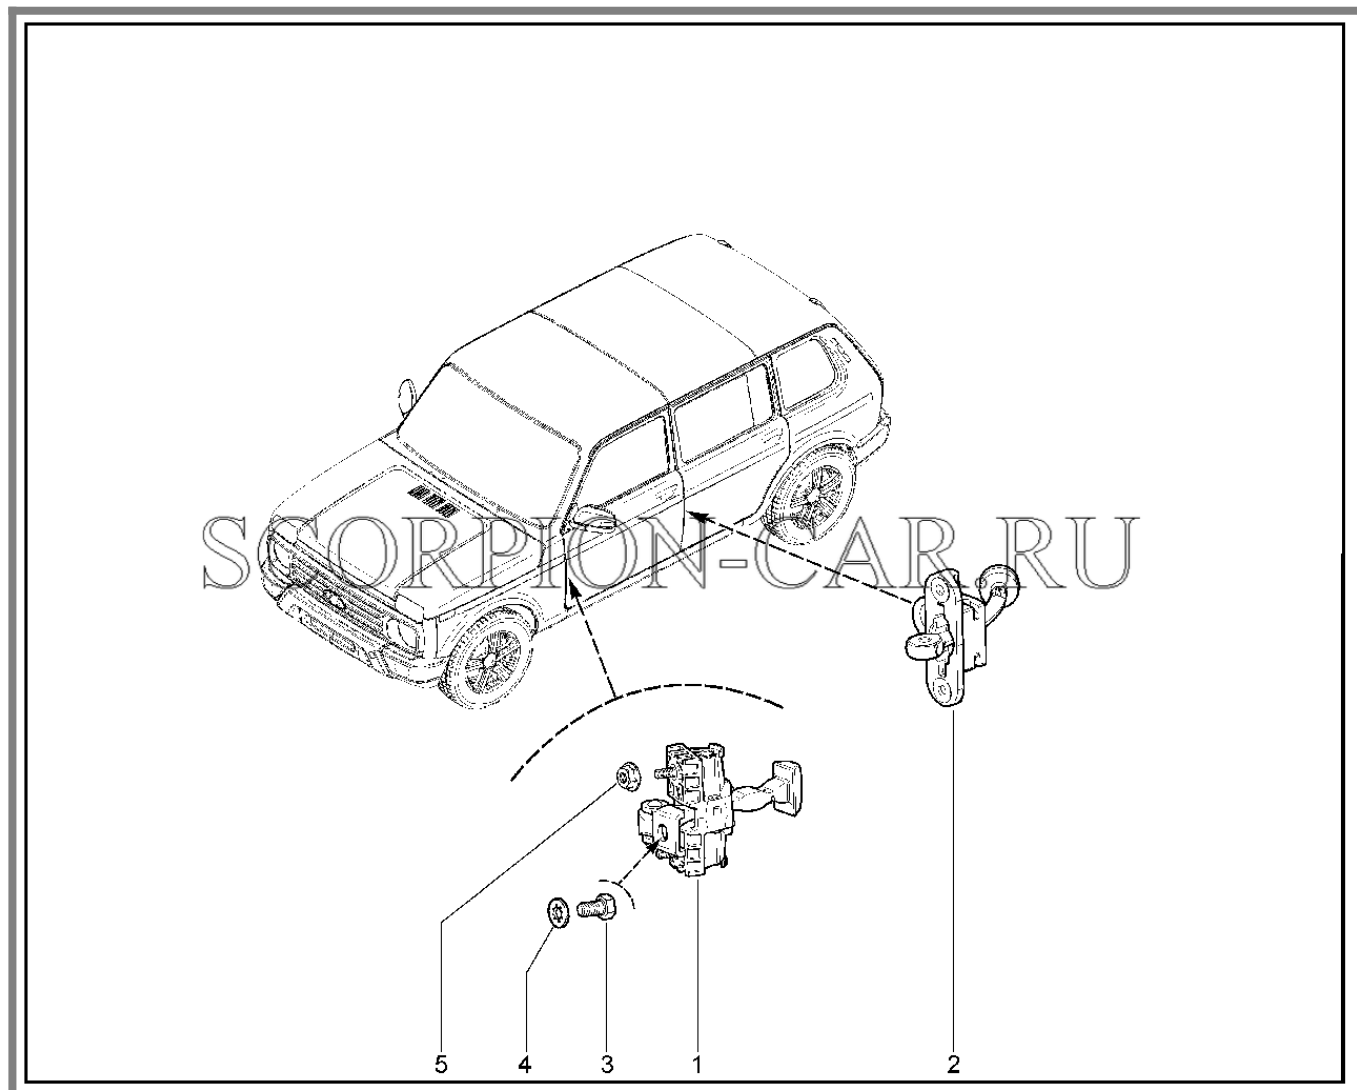

462110. Ограничители дверей

№	Каталожный номер	Доп. номер	Наименование	Номер замены
1	21920-6106082-00	8450002287	Ограничитель открывания передней двери	
2	21210-6106082-00	8450057484	Ограничитель двери в сборе	
3	00001-0060432-31	8450050248	Болт м8х16 табл. 10312	
4	00001-0026055-71	8450001779	Шайба 8 стопорная	
5	00001-0038321-01	8450001066	Гайка м6