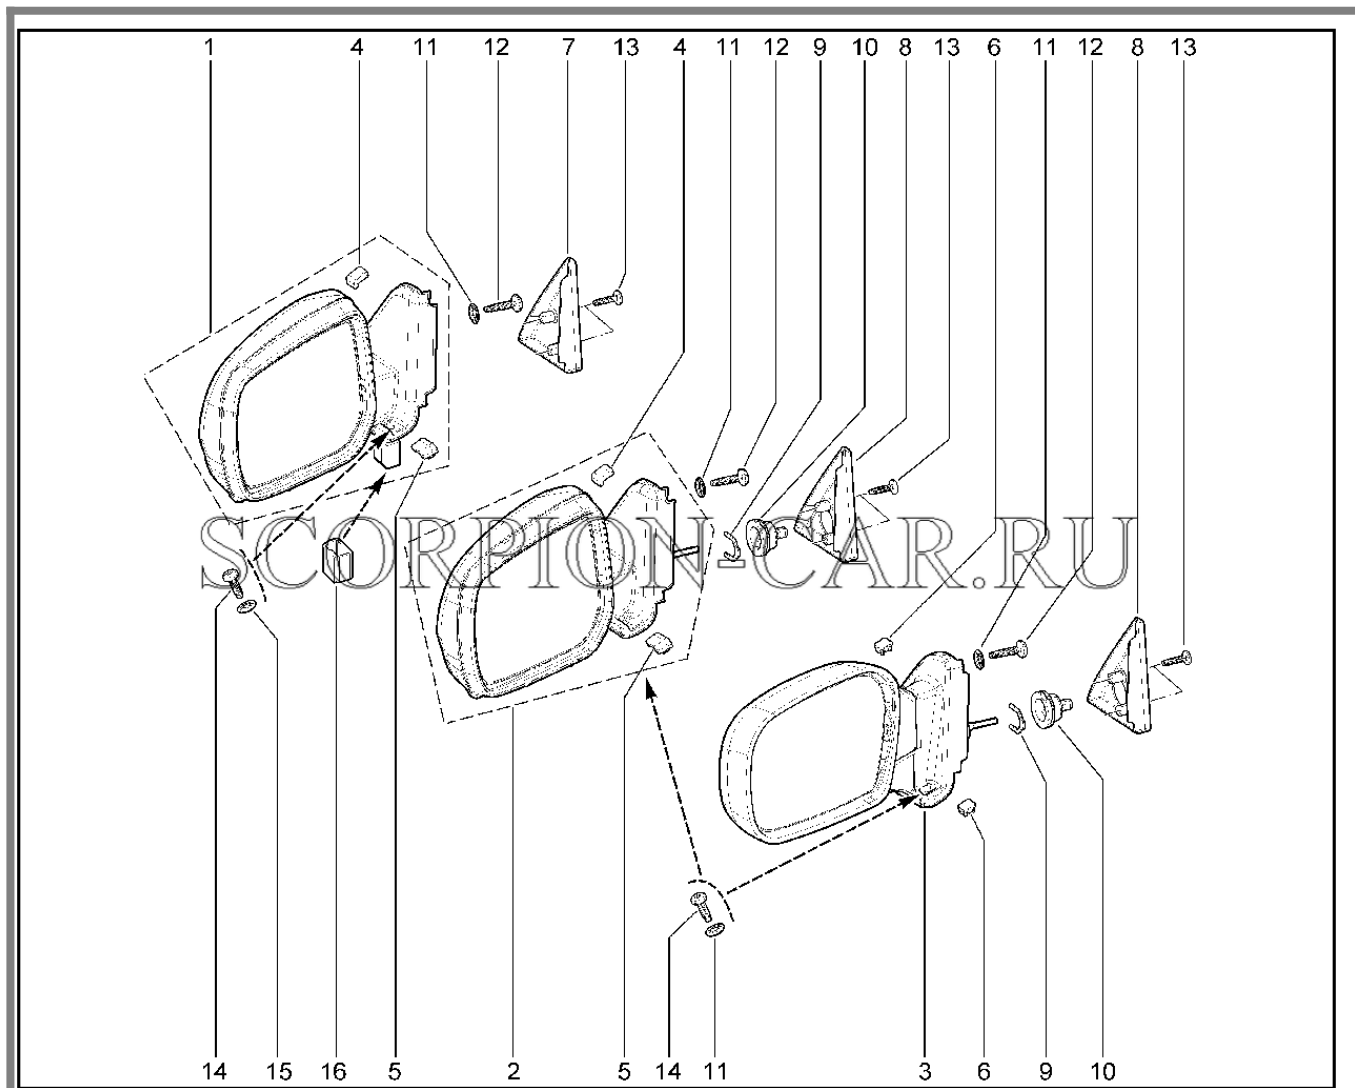

520110. Зеркала заднего вида наружные

№	Каталожный номер	Доп. номер	Наименование	Номер замены
1	21214-8201004-55	8450077852	Зеркало наружное правое с электрорегулировкой	
1	21214-8201005-55	8450077854	Зеркало наружное левое с электрорегулировкой	
2	21214-8201004-05	8450077851	Зеркало наружное правое с мех.регулировкой	
2	21214-8201005-05	8450077853	Зеркало наружное левое с мех.регулировкой	
3	21214-8201020-00	8450013711	Зеркало наружное правое с мех.регулировкой	
3	21214-8201021-00	8450013712	Зеркало наружное левое с мех.регулировкой	

Каталог предоставлен сайтом scorpion-car.ru. При размещении каталога ссылка на страницу [загрузки](#) обязательна!