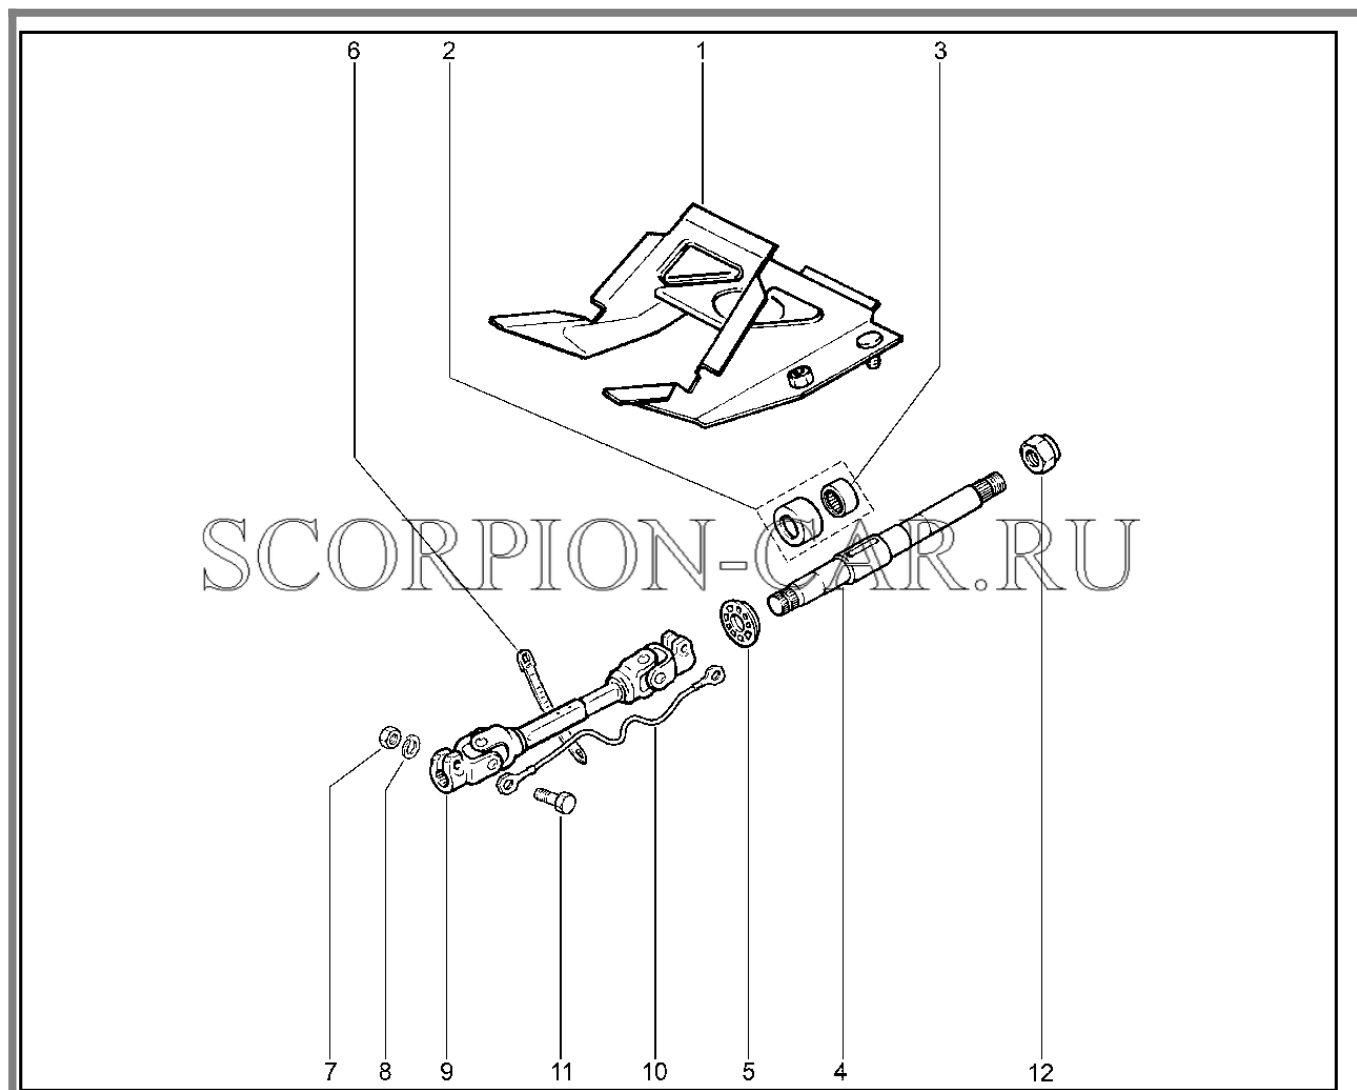

353110. Вал рулевого управления

№	Каталожный номер	Доп. номер	Наименование	Номер замены
1	21210-3403090-00	8450082116	Кронштейн крепления вала рулевого управления в сборе	
2	21050-3401120-00	8450108145	Подшипник в сборе	
3	21050-3401126-00	8450053255	Подшипник	
4	21050-3401160-00	8450108146	Вал рулевого управления	
5	21213-3401134-00	8450057655	Кольцо установочное	
6	00001-0045677-80	8450001367	Хомут 126.5 табл.91328	
7	00001-0061008-11	8450001030	Гайка м8	
8	00001-0005166-70	8450001088	Шайба 8