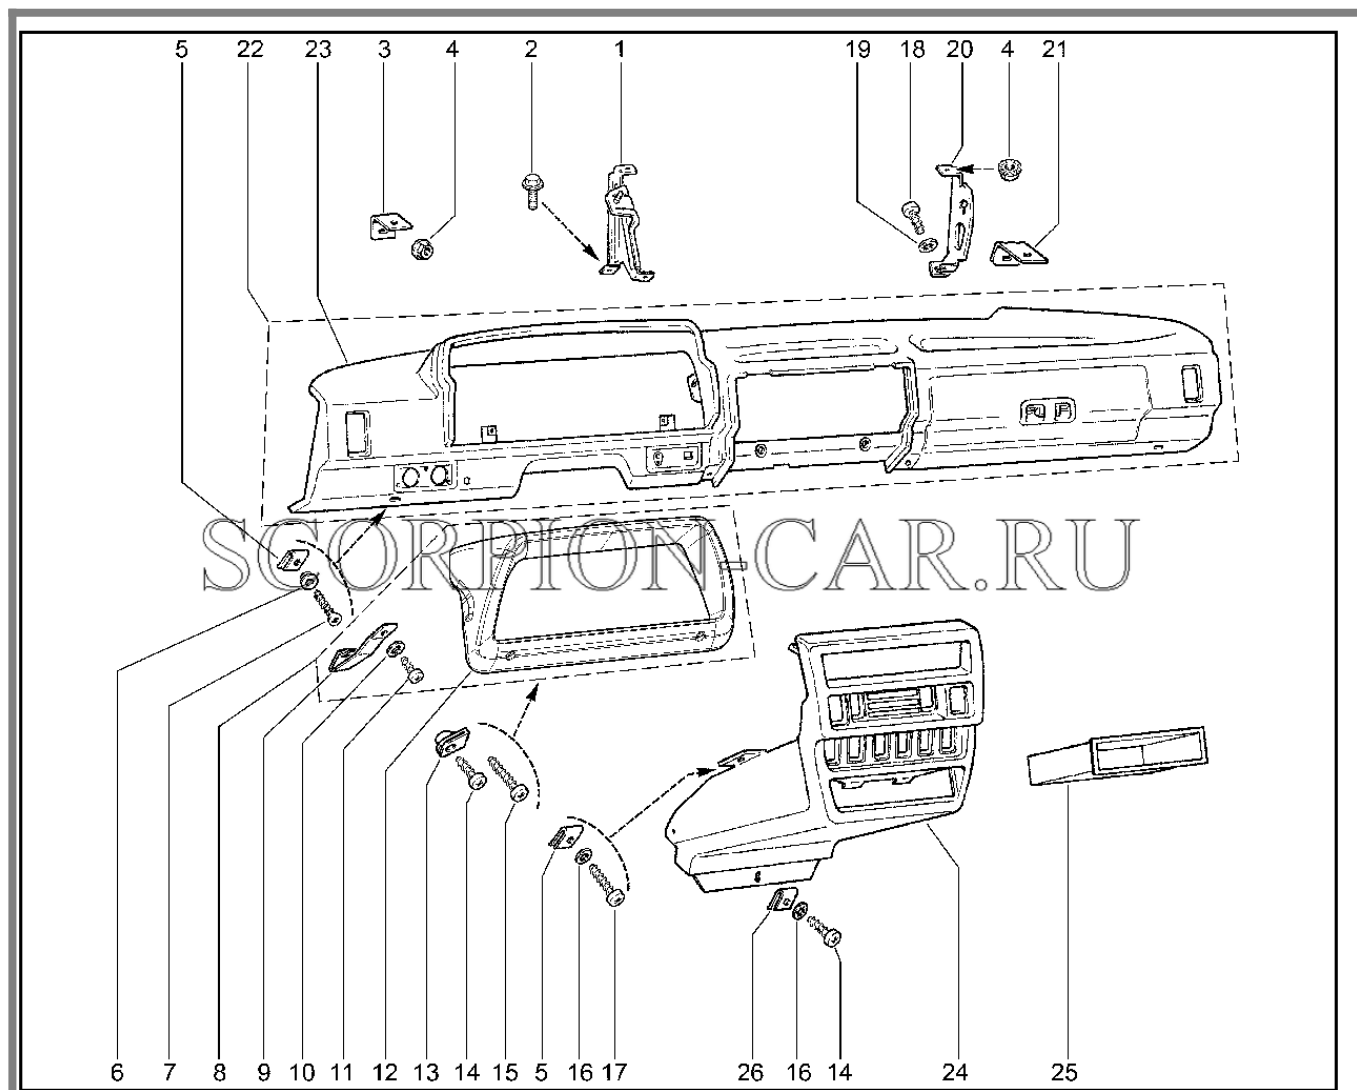

530210. Панель приборов

№	Каталожный номер	Доп. номер	Наименование	Номер замены
1	21213-5325160-10	8450108086	Усилитель панели приборов	
2	00001-0038331-21	8450001771	Болт м5х10 с зубчатым буртиком	
3	21010-5325054-00	8450072728	Кронштейн крепления панели приборов	
4	00001-0038321-01	8450001066	Гайка м6	
5	00001-0041897-71	8450001181	Гайка зажимная	
6	00001-0026111-50	8450050116	Шайба 5	
7	00001-0076808-01	8450050298	Винт м4,9х25,4	
8	21214-5325120-00	8450408085	Щиток панели приборов в сборе