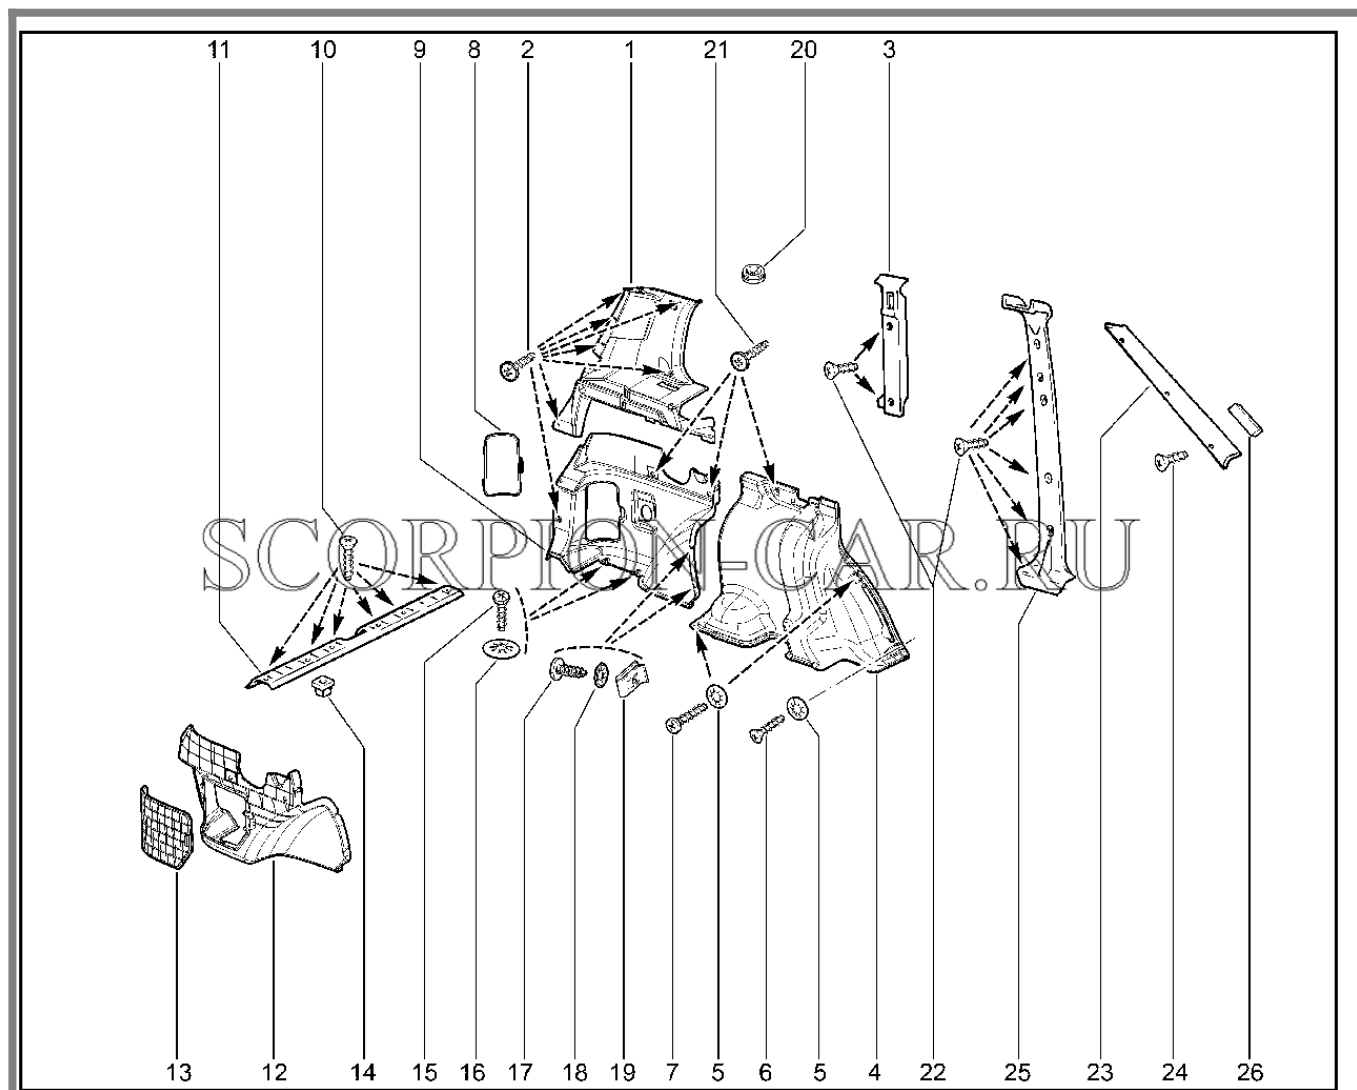

570210. Ящик вещевой

№	Каталожный номер	Доп. номер	Наименование	Номер замены
1	21213-5004098-20	8450075914	Обивка боковины правая	
1	21213-5004099-20	8450075915	Обивка боковины левая	
2	21230-6302332-00	8450001702	Винт самонарезающий	
3	21310-5004090-00	8450058997	Обивка задней стойки (правая)	
3	21310-5004091-00	8450058998	Обивка задней стойки (левая)	
3	8450082798		Обивка задней стойки (правая)	
3	8450082799		Обивка задней стойки (левая)	
4	21310-5004034-20	8450075747	Обивка арки колеса правая	
4	21310-5004035-20	8450075748	Обивка арки колеса левая	

Каталог предоставлен сайтом scorpion-car.ru. При размещении каталога ссылка на страницу [загрузки](#) обязательна!