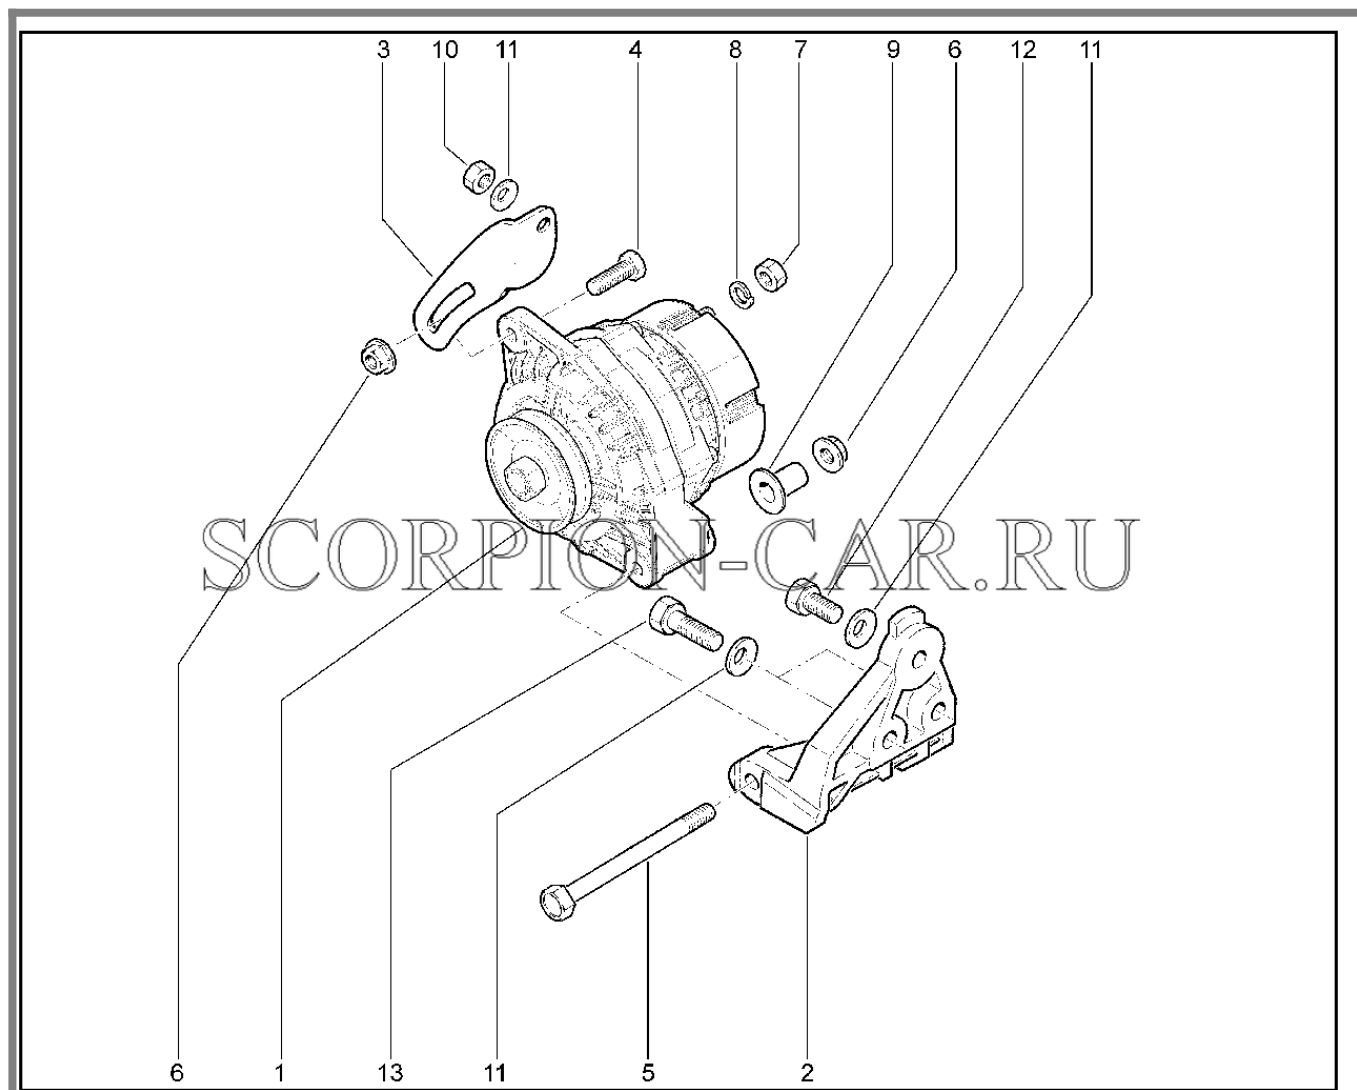

173110. Генератор

№	Каталожный номер	Доп. номер	Наименование	Номер замены
1	21214-3701010-00	8450058164	Генератор	21214370101001
1	21214-3701010-01	8450078839	Генератор	21214370101000
1	21214-3701010-10	8450074998	Генератор	21214370101011
1	21214-3701010-11	8450078914	Генератор	21214370101010
1	8450083221		Генератор	
1	8450083222		Генератор	
2	21214-3701650-00	8450037188	Кронштейн крепления генератора	
3	21214-3701635-00	8450058166	Планка генератора	
4	00001-0060436-21	8450006078	Болт м8х25	

Каталог предоставлен сайтом scorpion-car.ru. При размещении каталога ссылка на страницу загрузки обязательна!