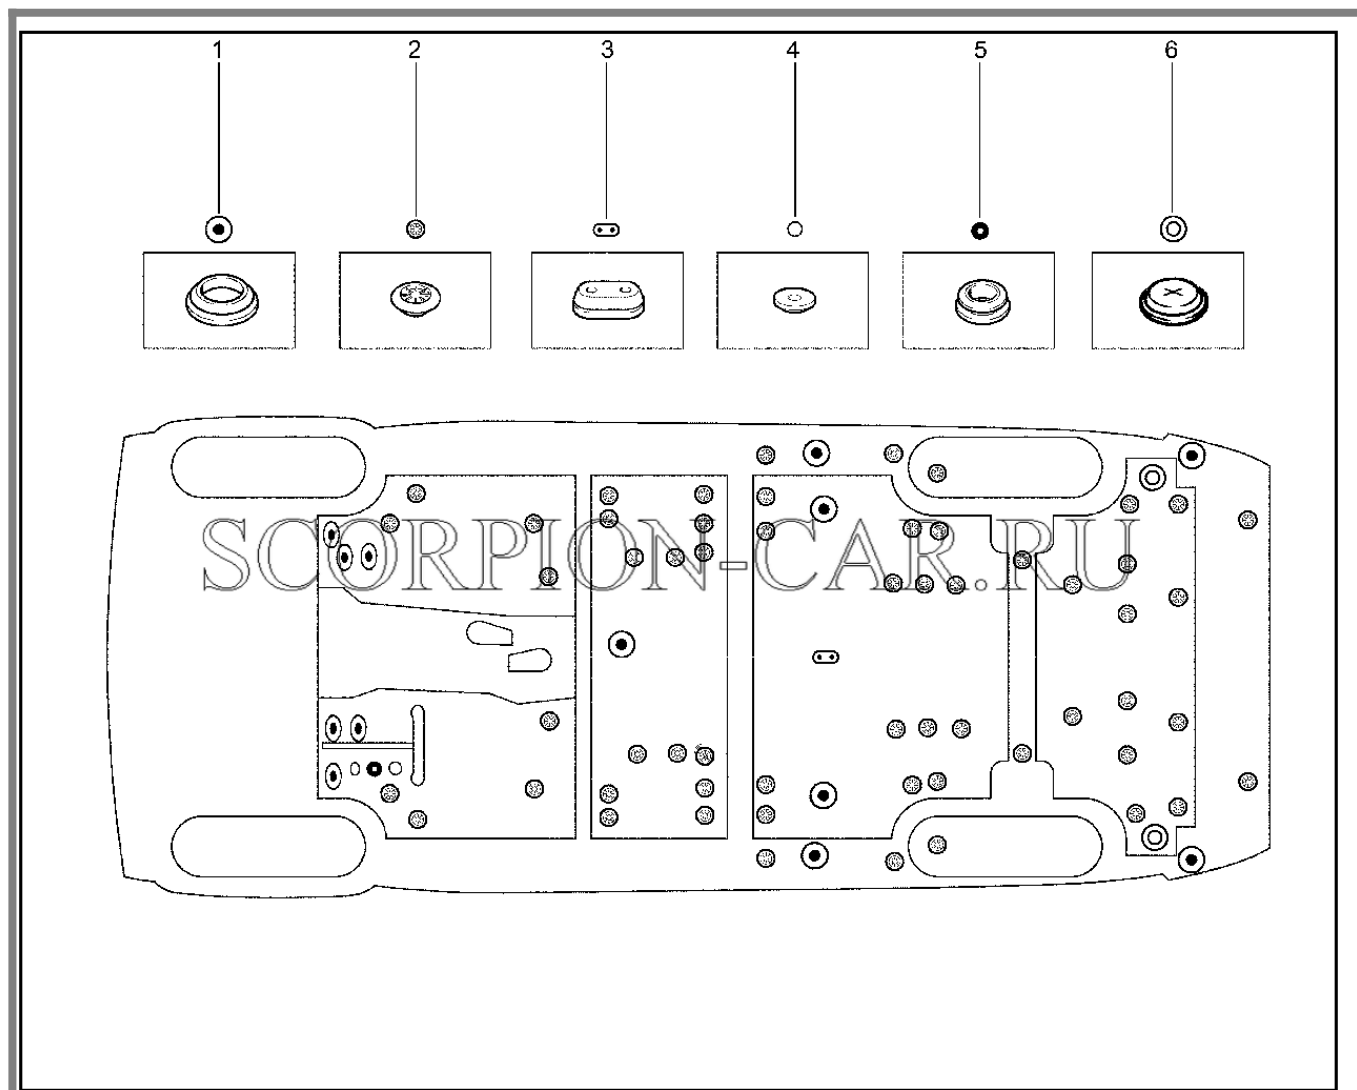

563210. Схема установки заглушек (2131)

№	Каталожный номер	Доп. номер	Наименование	Номер замены
1	21010-5002090-00	8450001561	Заглушка отверстий боковой панели передка	
2	21080-6300025-00	8450054507	Заглушка двери задка	
3	21073-1104089-10	8450053711	Уплотнитель	
4	21010-6203232-00	8450001598	Буфер опускного стекла	
4	21700-5007095-00	8450003518	Заглушка	
5	21080-5112090-00	8450001421	Заглушка отверстий лонжерона	
6	21030-5002094-00	8450053099	Заглушка