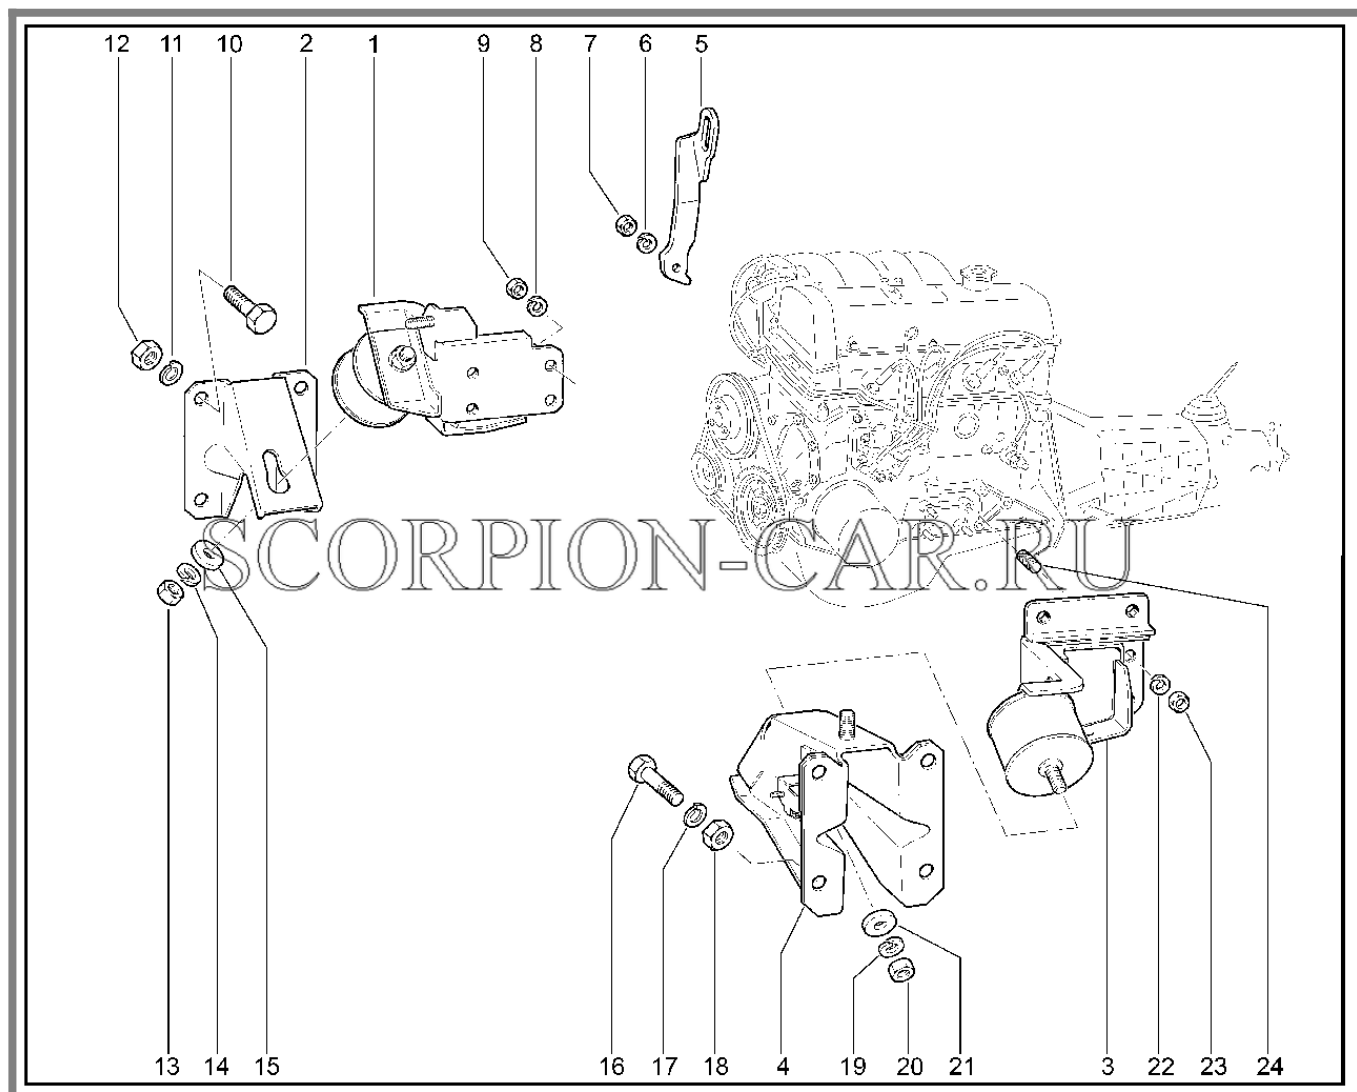

101110. Подвеска двигателя передняя

№	Каталожный номер	Доп. номер	Наименование	Номер замены
1	21214-1001010-00	8450057876	Кронштейн правый с подушкой в сборе	
2	21210-1001003-00	8450108127	Кронштейн правый	
3	21214-1001011-11	8450077832	Кронштейн левый с подушкой в сборе	
4	21214-1001006-00	8450057874	Кронштейн левый	
5	21110-1001074-00	8450055992	Рым передний	
6	00001-0005166-70	8450001088	Шайба 8	
7	00001-0061008-11	8450001030	Гайка м8	
8	00001-0005166-70	8450001088	Шайба 8	

Каталог предоставлен сайтом scorpion-car.ru. При размещении каталога ссылка на страницу загрузки обязательна!