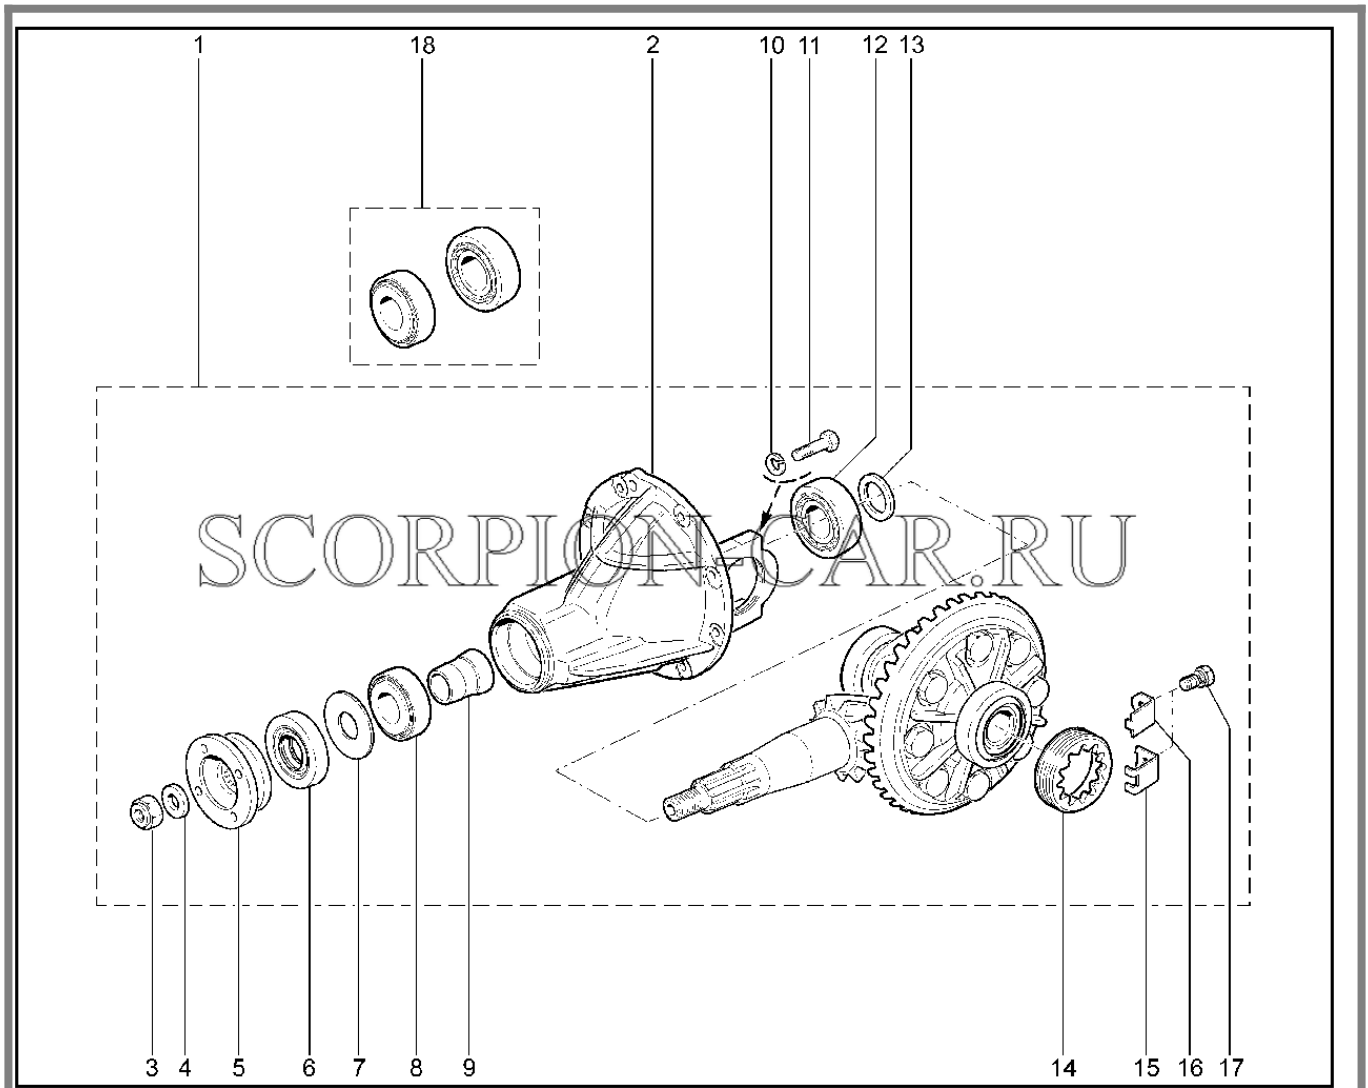

257110. Редуктор и дифференциал заднего моста

№	Каталожный номер	Доп. номер	Наименование	Номер замены
1	21230-2402010-02	8450108483	Редуктор заднего моста в сборе	
2	21010-2402015-11	8450108775	Картер редуктора заднего моста	
3	00001-0025749-21	8450001198	Гайка м16х1,5 табл.10125	
4	21010-2201106-01	8450078618	Шайба	
5	21230-2201100-00	8450036689	Фланец	
6	21230-1802120-20	8450058502	Сальник	
7	21010-2402075-00	8450052436	Маслоотражатель	
8	21010-2402025-00	8450052430	Подшипник ведущей шестерни задний (входит в комплект 21010240202400)	

Каталог предоставлен сайтом scorpion-car.ru. При размещении каталога ссылка на страницу [загрузки](#) обязательна!