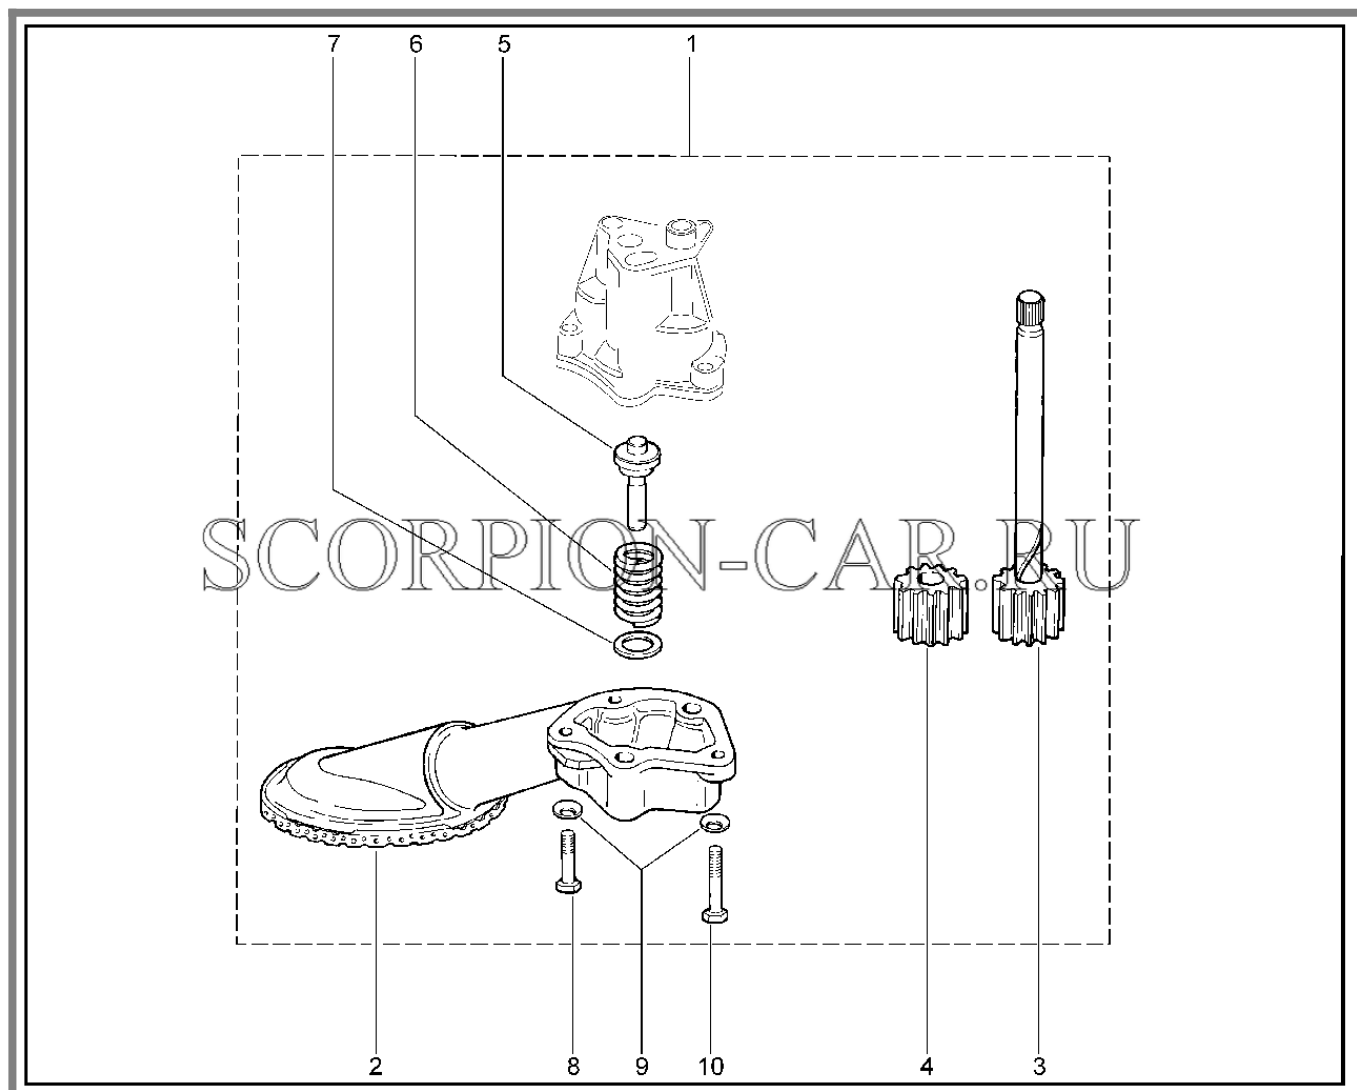

150120. Насос масляный (деталировка)

№	Каталожный номер	Доп. номер	Наименование	Номер замены
1	21210-1011010-00	8450057115	Насос масляный в сборе	
2	21210-1011070-00	8450037143	Патрубок масляного насоса	
3	21010-1011040-00	8450079154	Валик масляного насоса	
4	21010-1011032-00	8450078207	Шестерня ведомая масляного насоса	
5	21010-1011090-00	8450078596	Клапан редукционный	
6	21010-1011058-01	8450077980	Пружина	
7	21010-1011060-00	8450052240	Шайба опорная пружинная	
8	00001-0009028-21	8450001556	Болт м6х30