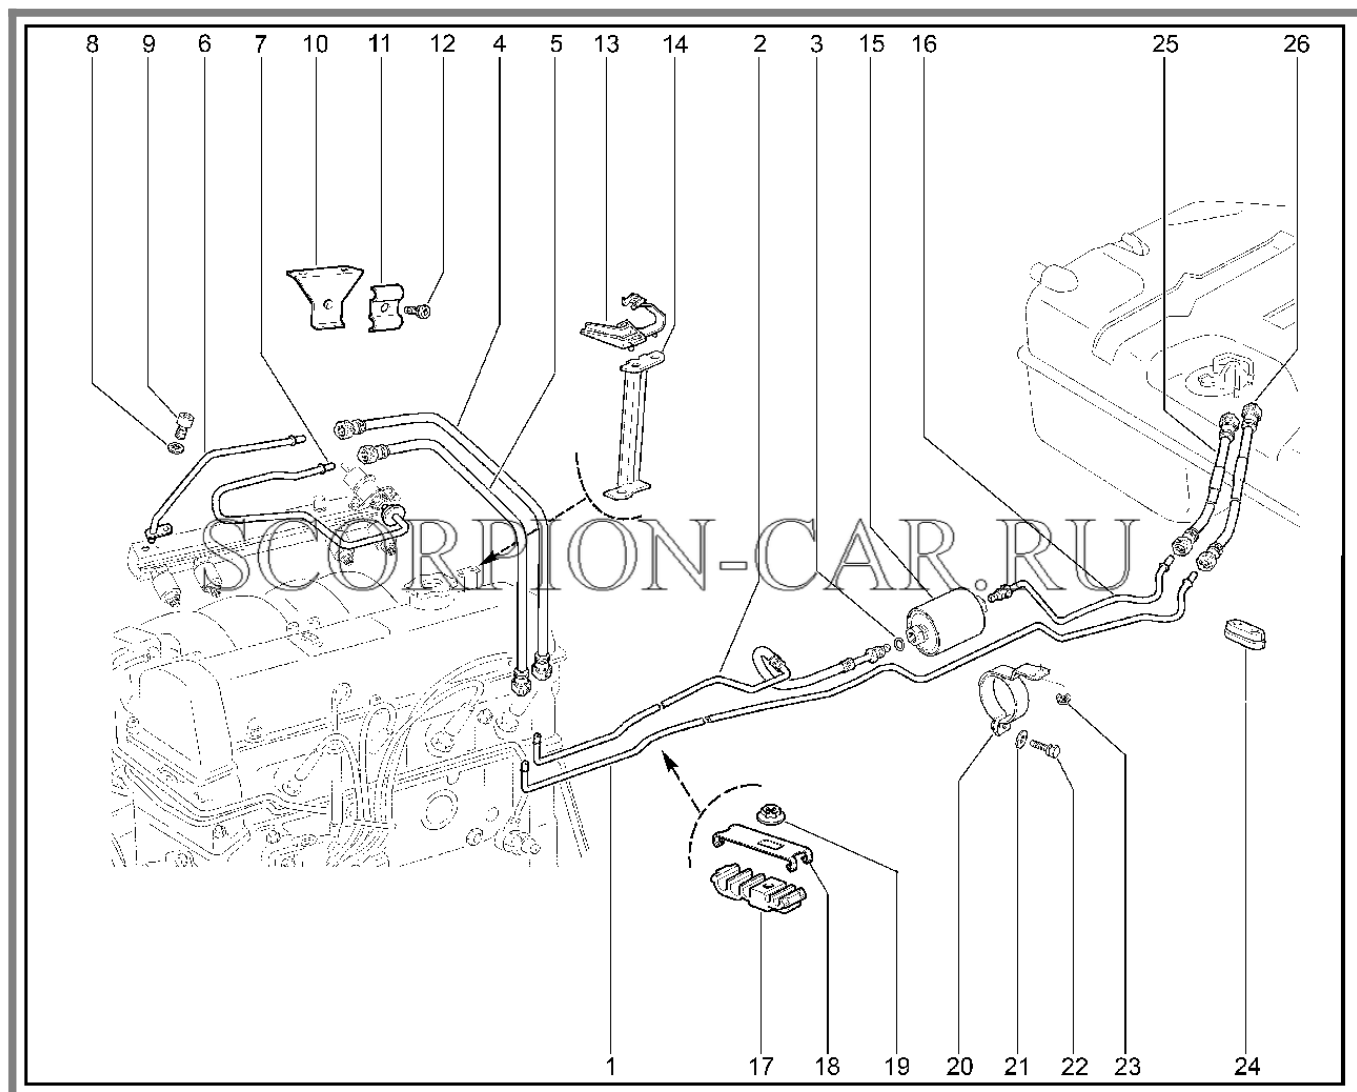

122210. Трубопроводы топливные (2131)

№	Каталожный номер	Доп. номер	Наименование	Номер замены
1	21310-1104057-00	8450083047	Трубка сливная	
2	21214-1104017-21	8450057953	Трубка топливная со шлангом в сборе	
3	21120-1104252-00	8450056378	Кольцо уплотнительное	
3	21120-1104252-03	8450089073	Кольцо уплотнительное	
4	21214-1104220-23	8450057969	Трубка переднего топливного трубопровода	
5	21214-1104224-00	8450057971	Трубка переднего сливного трубопровода	
6	21044-1104013-10	8450072782	Трубка топливная передняя