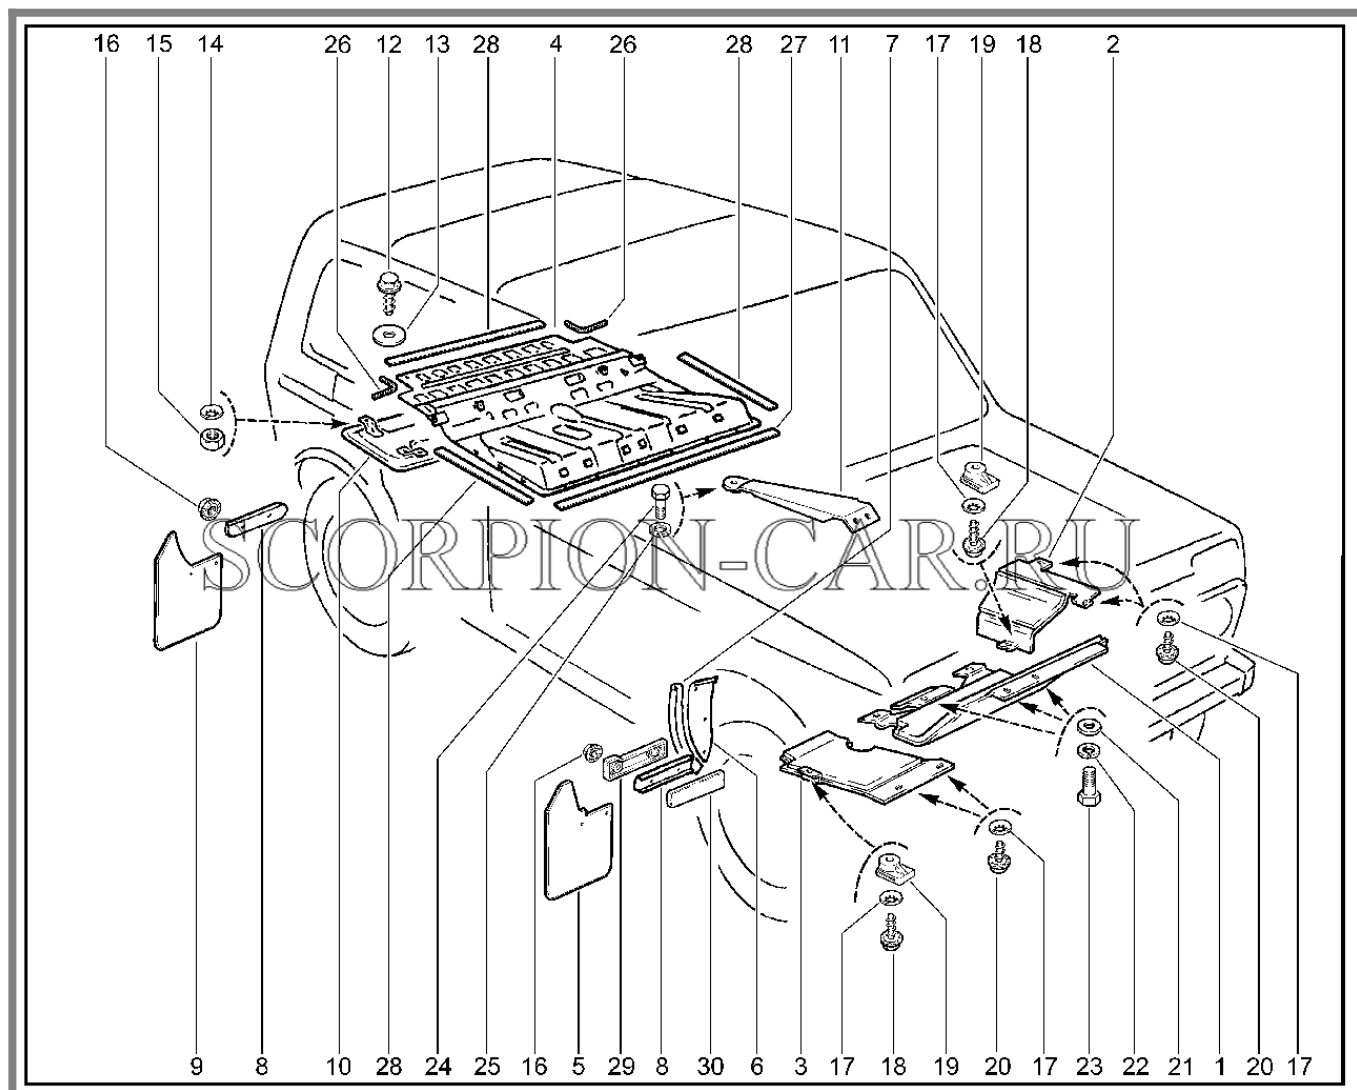

504210. Щитки (2131)

№	Каталожный номер	Доп. номер	Наименование	Номер замены
1	21215-2802029-01	8450077295	Пластина защиты картера двигат	
1	8450082916		Пластина защиты картера двигателя в сборе	
2	21215-2802011-01	8450077294	Брызговик двигателя сб левый	
2	8450082915		Брызговик двигателя сб левый	
3	21214-2802010-01	8450077292	Брызговик двигателя сб правый	
3	8450082914		Брызговик двигателя сб правый	
4	8450082792		Крышка бензобака в сборе (катафорезный грунт)