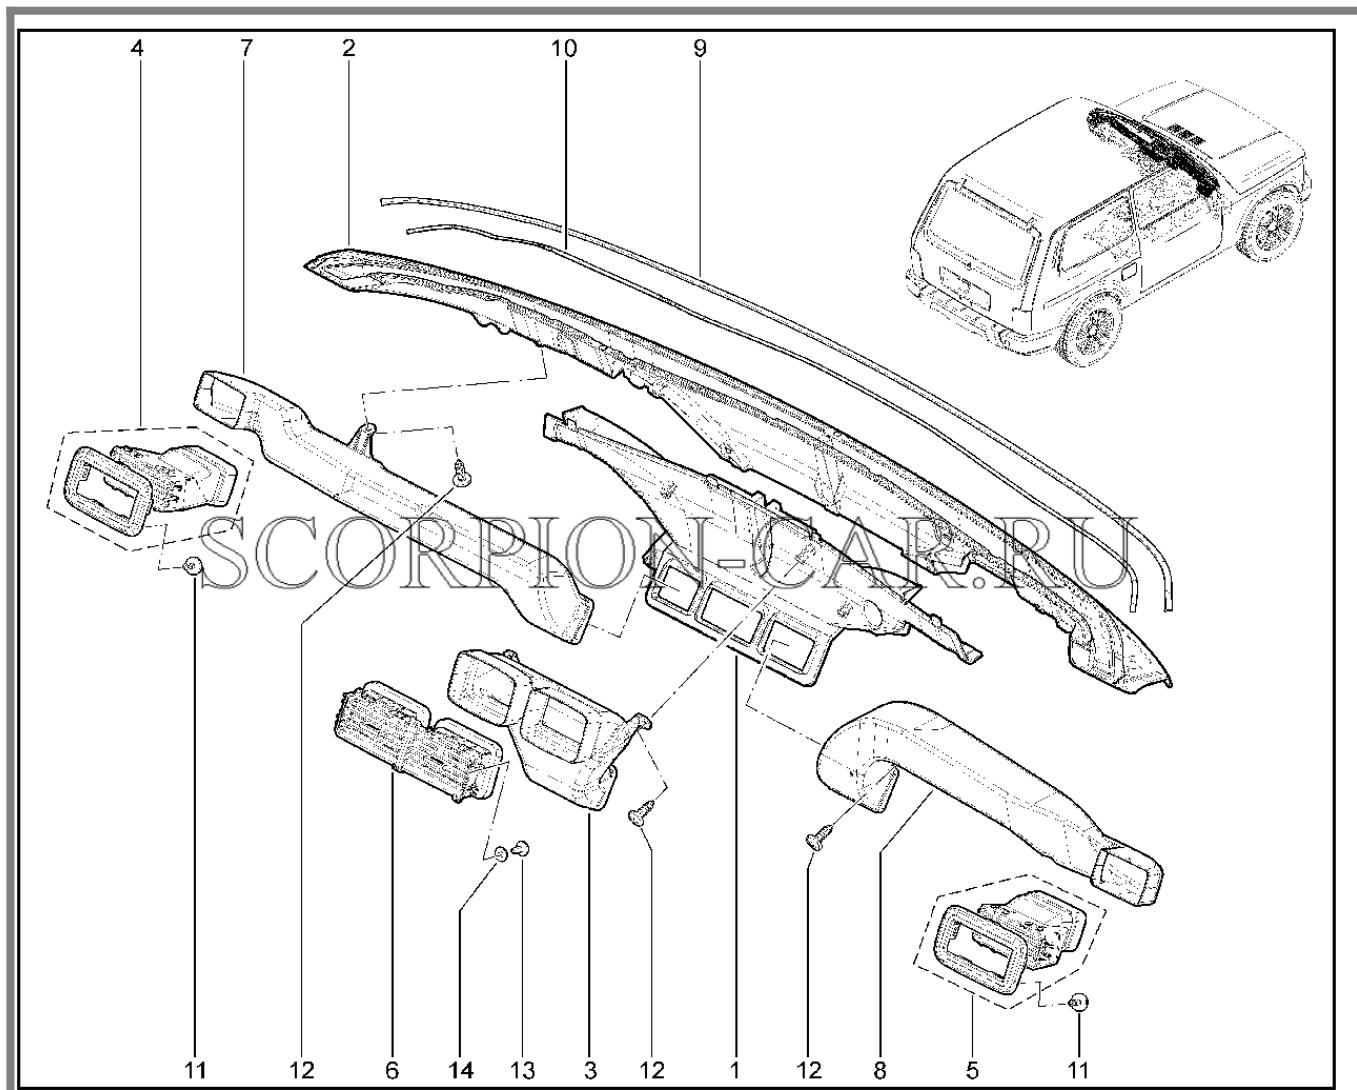

600110. Воздуховоды (с 06.2019)

№	Каталожный номер	Доп. номер	Наименование	Номер замены
1	8450082847		Воздуховод обогрева ветрового стекла, задняя часть	
2	8450082846		Воздуховод обогрева ветрового стекла, передняя часть	
3	8450082848		Корпус промежуточный центрального сопла вентиляции кузова	
4	8450082841		Сопло вентиляции кузова боковое левое в сборе	
5	8450082840		Сопло вентиляции кузова боковое правое в сборе