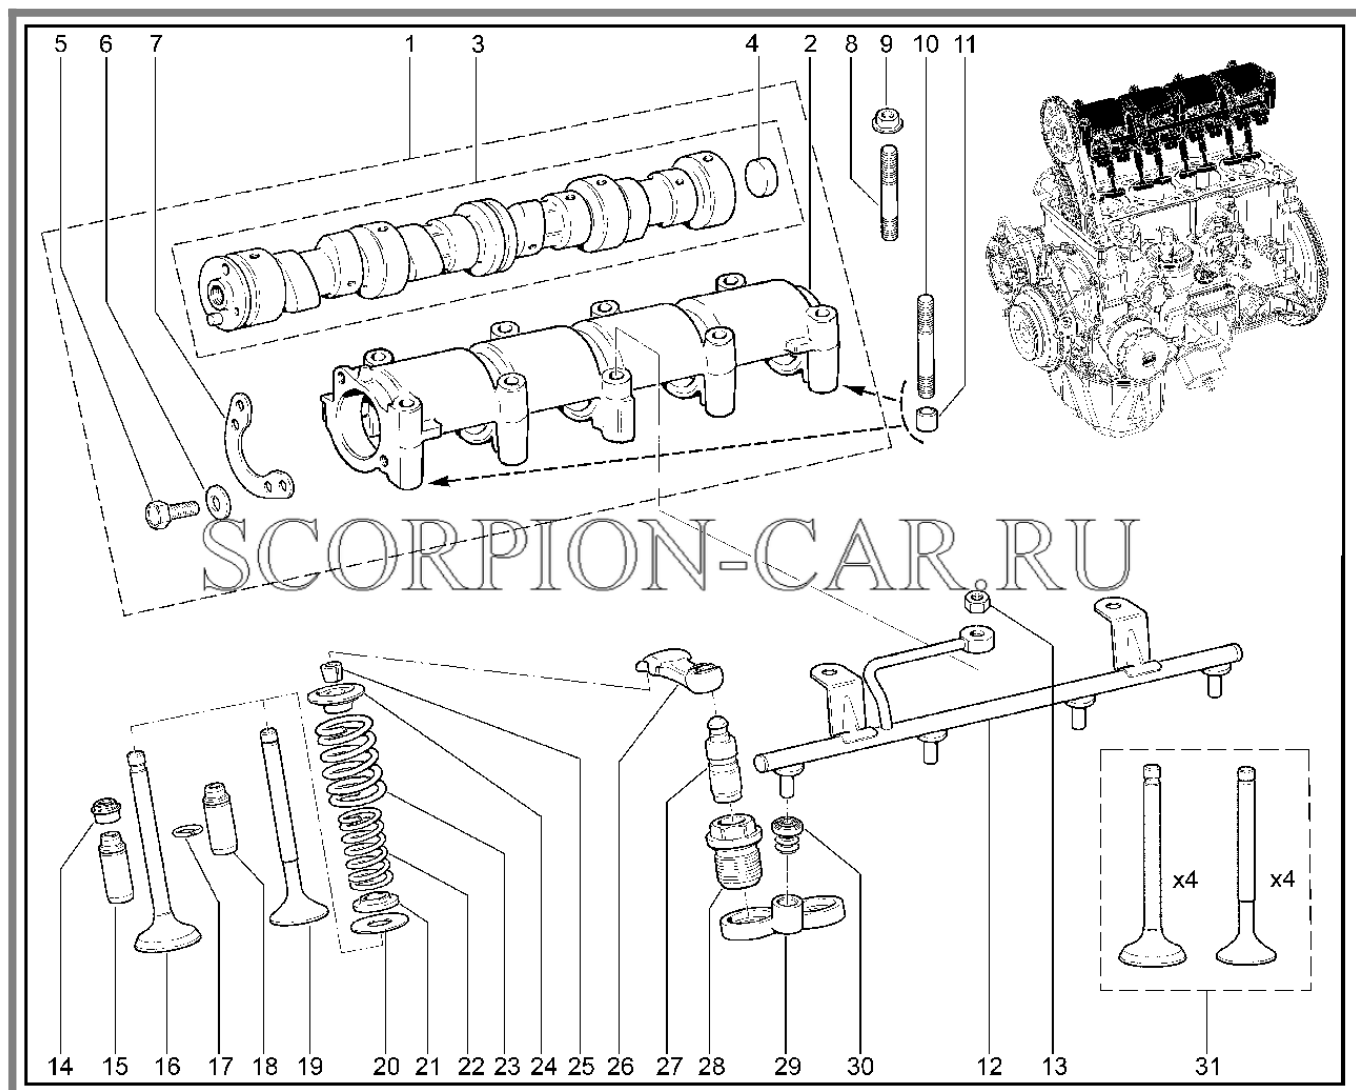

119110. Распредвалы, клапаны

№	Каталожный номер	Доп. номер	Наименование	Номер замены
1	21214-1006008-00	8450037672	Вал распределительный с корпусом подшипников в сборе	
2	21214-1006033-00	8450079051	Корпус подшипников распредвала	
3	21214-1006010-00	8450037177	Вал распределительный в сборе	
4	00001-0043288-01	8450050221	Заглушка 22 чашечная	
5	00001-0009024-21	8450001171	Болт М6х20	
6	00001-0011977-73	8450006033	Шайба 6	
7	21010-1006018-00	8450079033	Фланец упорный распредвала	
8	00001-0024307-21	8450050102	Шпилька М8х75