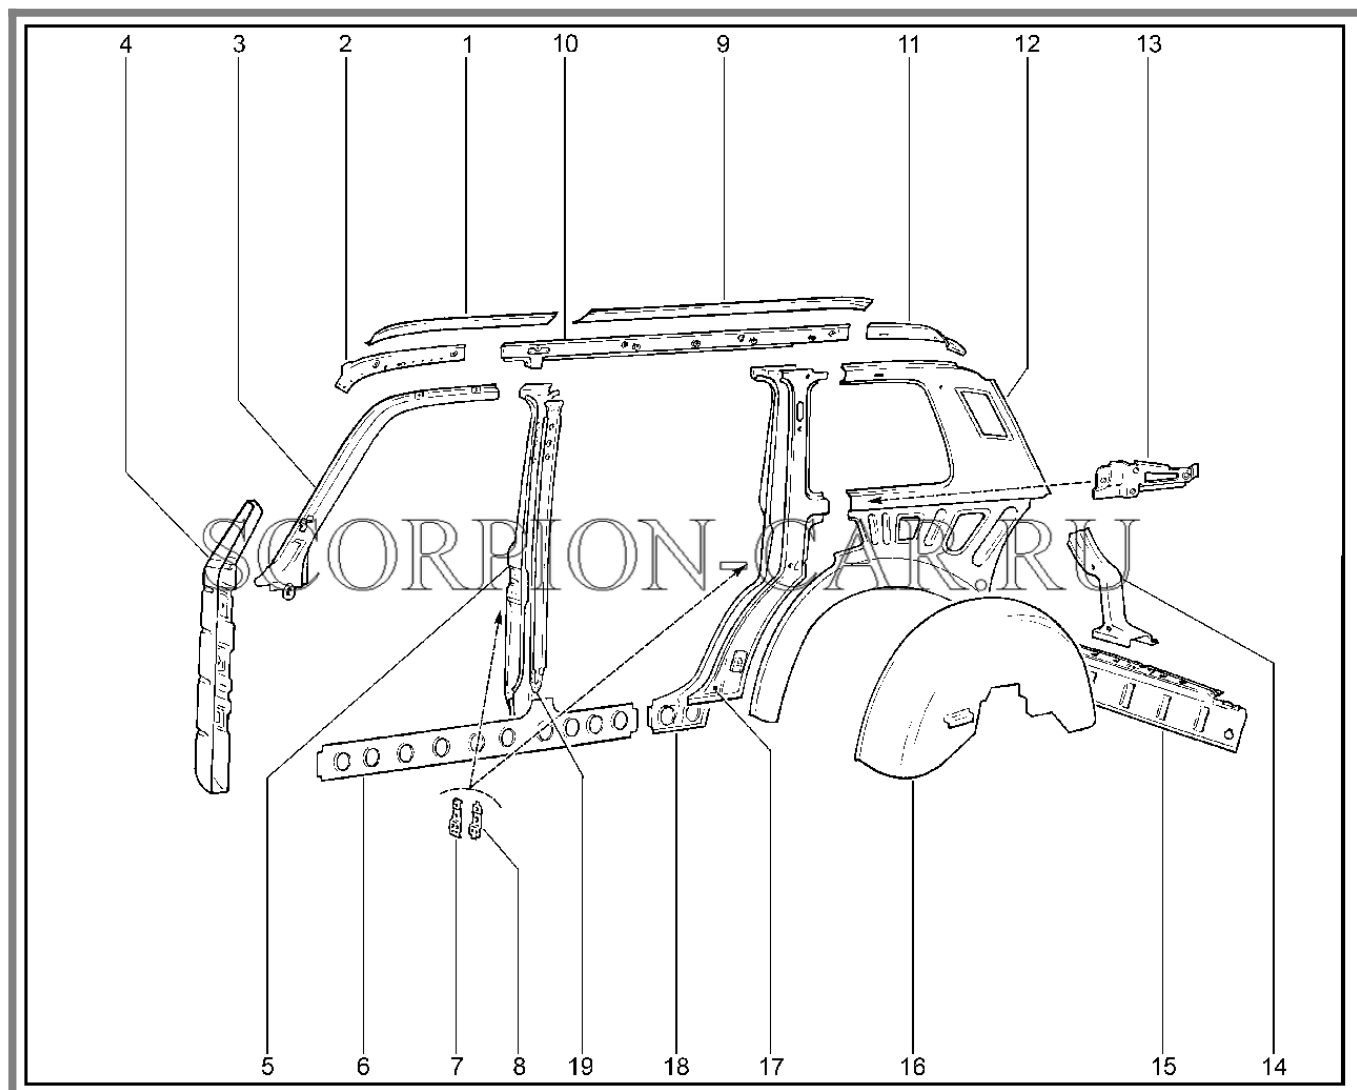

423210. Каракас боковины и задка (2131)

№	Каталожный номер	Доп. номер	Наименование	Номер замены
1	21290-5401522-10	8450107358	Соединитель крыши наружный правый	
1	21290-5401523-10	8450107359	Соединитель крыши наружный левый	
2	21310-5401514-10	8450107235	Соединитель крыши внутренний правый	
2	21310-5401515-10	8450107236	Соединитель крыши внутренний левый	
3	21210-5401080-10	8450107154	Усилитель боковины верхний правый в сборе	
3	21210-5401081-10	8450107155	Усилитель боковины верхний левый в сборе.	

Каталог предоставлен сайтом scorpion-car.ru. При размещении каталога ссылка на страницу [загрузки](#) обязательна!