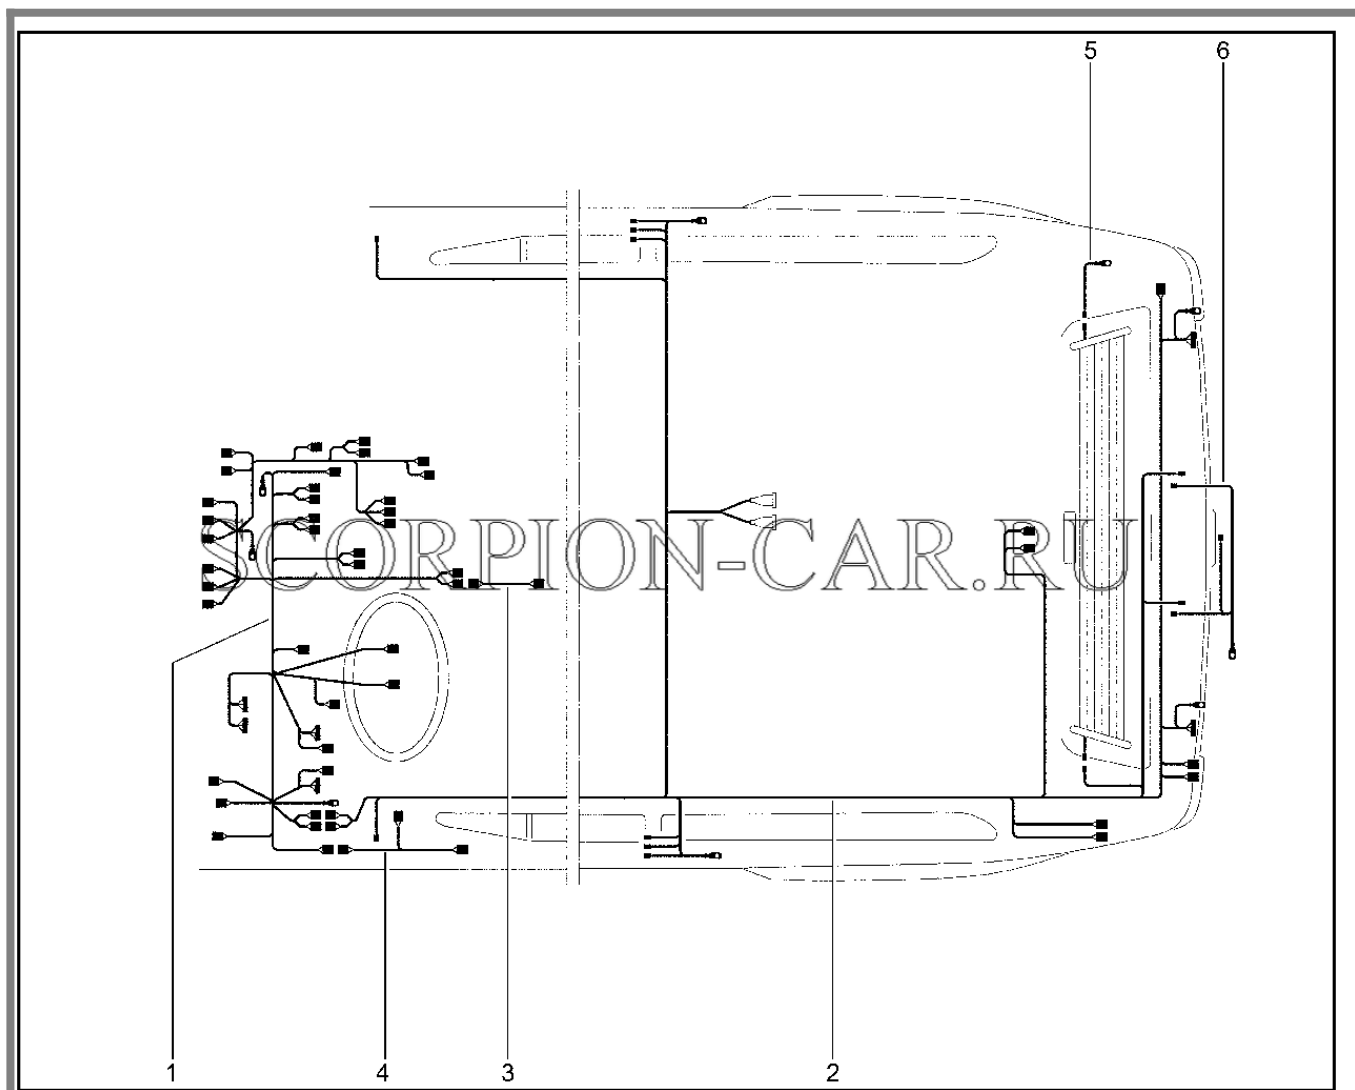

881110. Жгуты проводов салона и панели приборов

№	Каталожный номер	Доп. номер	Наименование	Номер замены
1	212143724030B4	8450077575	Жгут проводов панели приборов	
1	212143724030B6	8450077735	Жгут проводов панели приборов	8450078907
1	212143724030B8	8450077737	Жгут проводов панели приборов	
1	212143724030C3	8450078907	Жгут проводов панели приборов	8450077735
1	8450082736		Жгут проводов панели приборов	
1	8450082737		Жгут проводов панели приборов	
1	8450082738		Жгут проводов панели приборов	
1	8450082739		Жгут проводов панели приборов