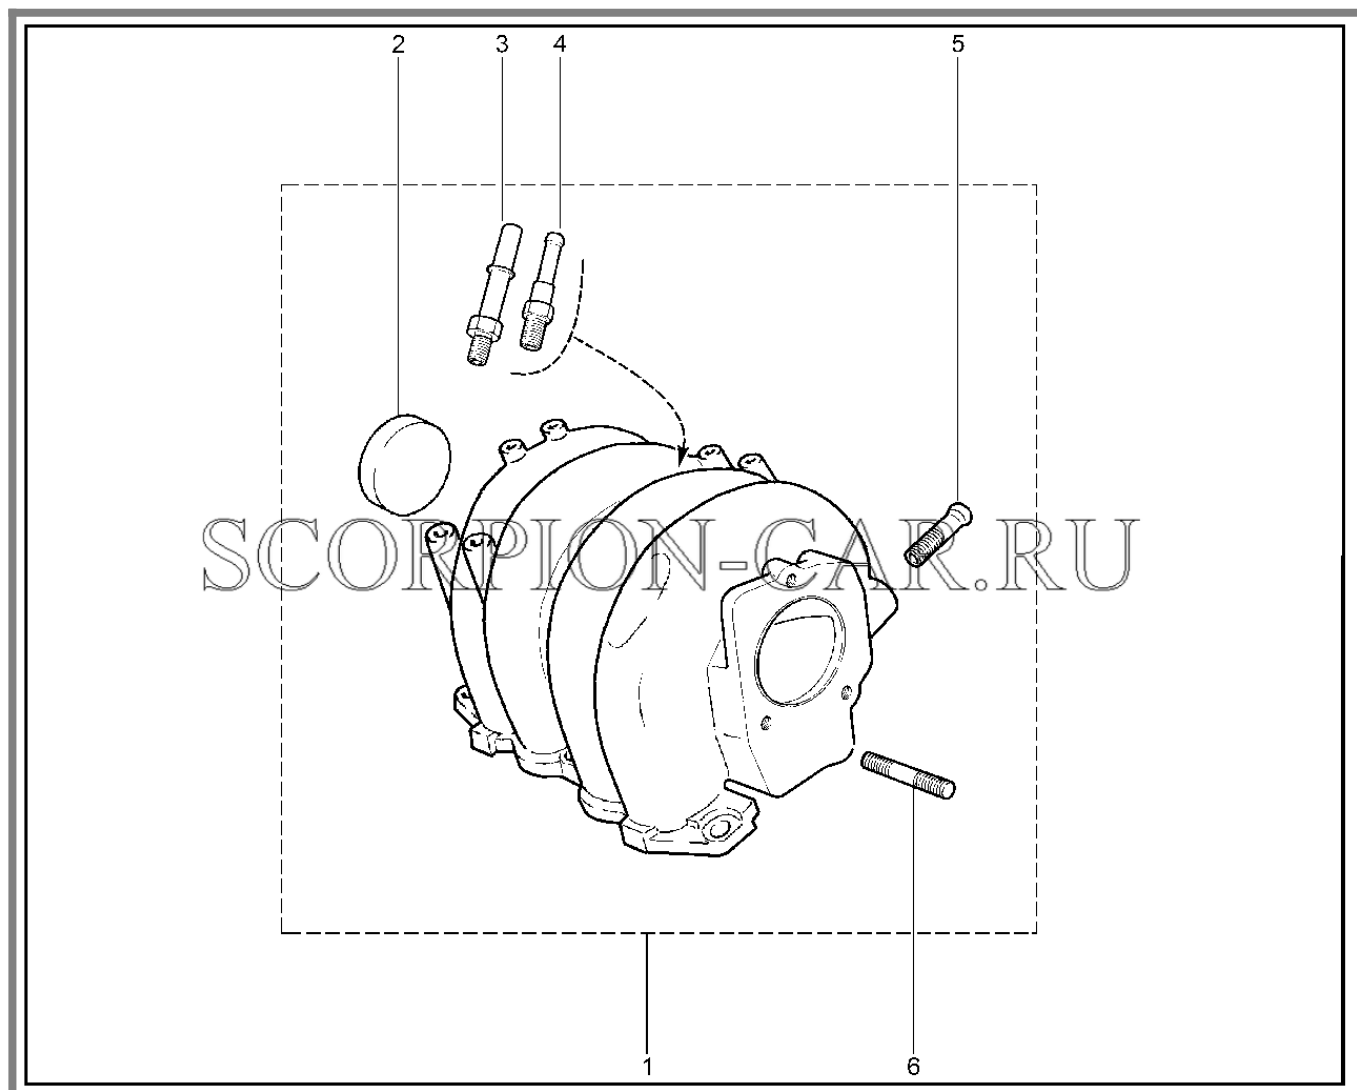

Каталог предоставлен сайтом scorpion-car.ru. При размещении каталога ссылка на страницу загрузки обязательна!

8	00001-0061008-11	8450001030	Гайка м8	
9	00001-0011980-73	8450001029	Шайба 8 пружинная	

132120. Ресивер (детализировка)