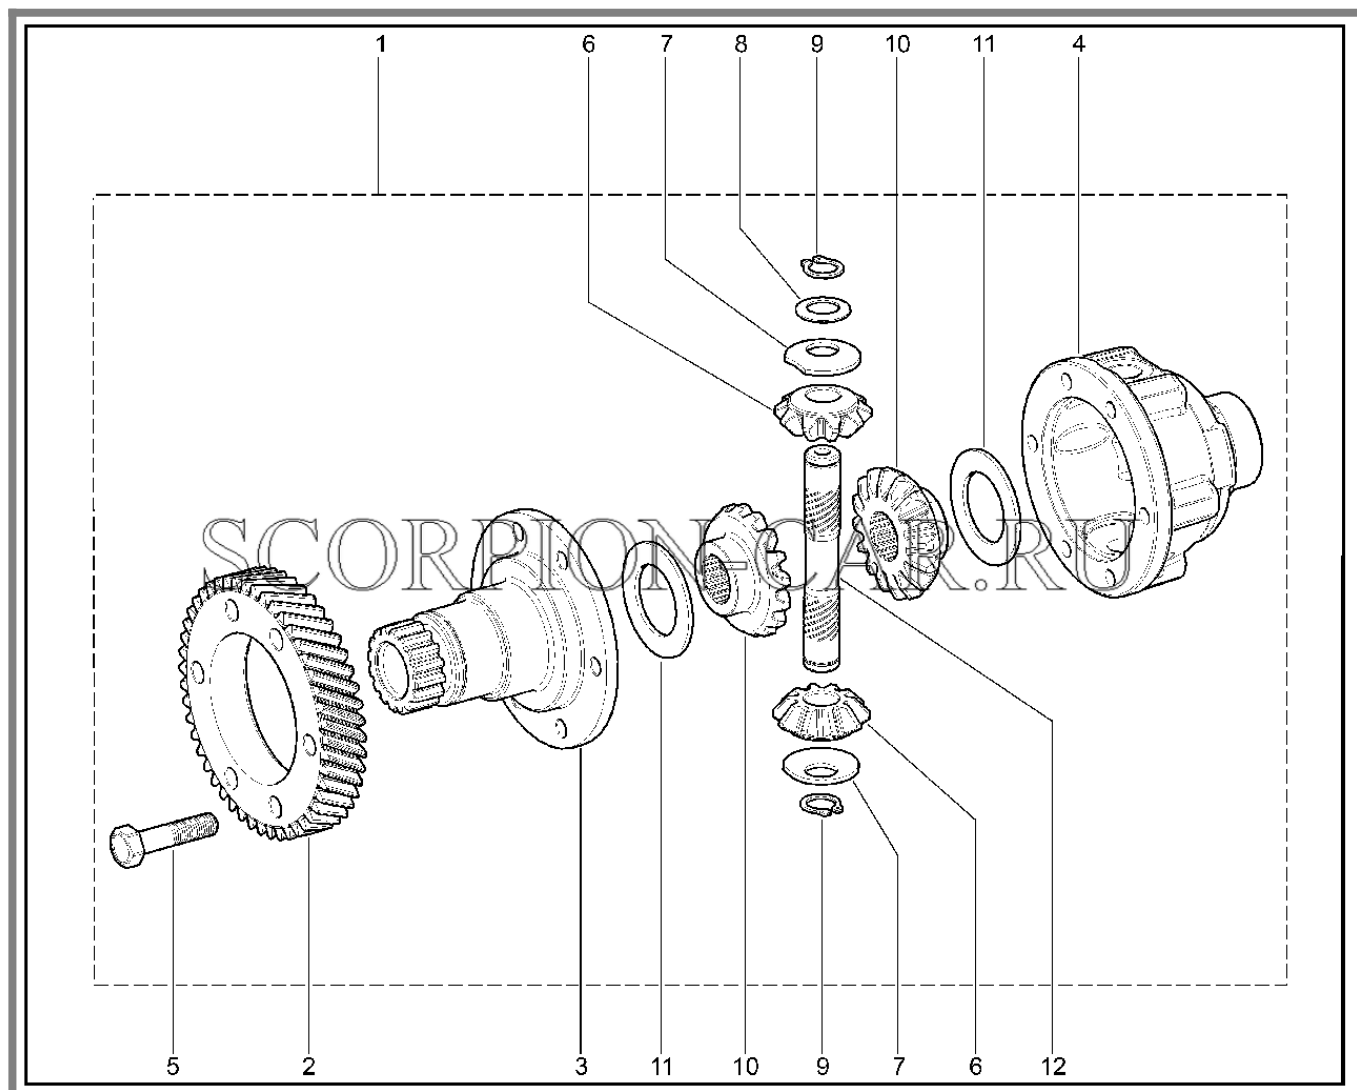

235110. Дифференциал коробки раздаточной (деталировка)

№	Каталожный номер	Доп. номер	Наименование	Номер замены
1	21230-1802150-00	8450036688	Дифференциал в сборе	
2	21213-1802180-00	8450108815	Шестерня ведомая	
3	21230-1802162-00	8450108814	Корпус дифференциала передний	
4	21230-1802163-00	8450108816	Корпус дифференциала задний	
5	00001-0042339-30	8450050214	Болт м10х1,25х45 самоконтрящийся	
6	21010-2403055-01	8450006087	Сателлит дифференциала	
7	21210-1802161-00	8450108804	Шайба упорная	
8	21210-1802157-10	8450108803	Шайба пружинная оси сателлитов	

Каталог предоставлен сайтом scorpion-car.ru. При размещении каталога ссылка на страницу загрузки обязательна!