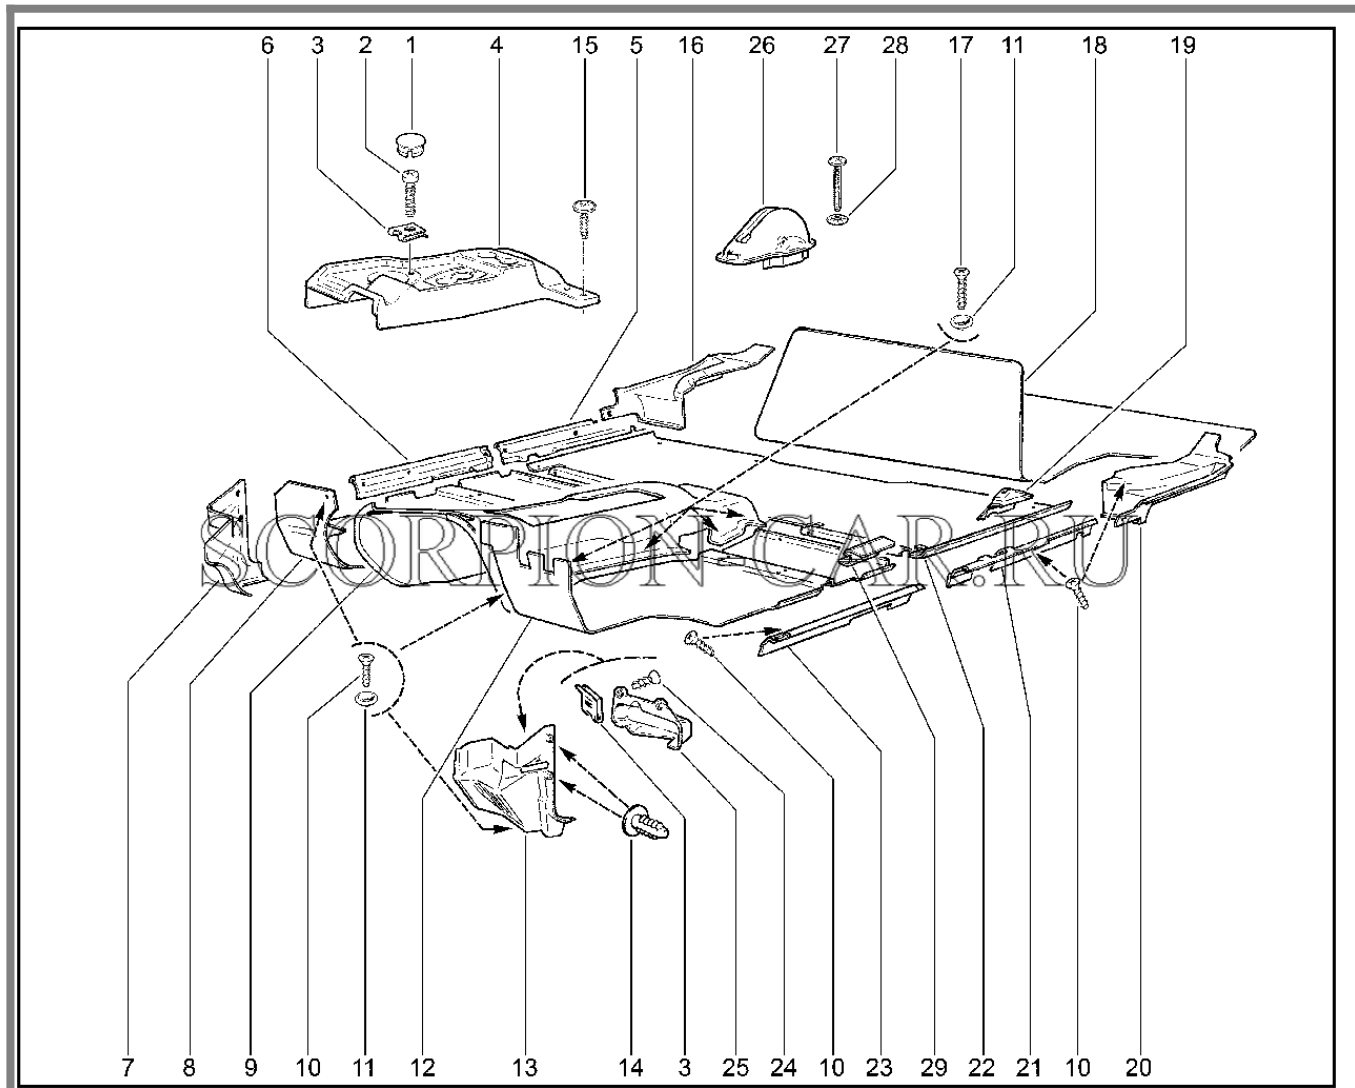

562210. Коврики (2131)

№	Каталожный номер	Доп. номер	Наименование	Номер замены
1	11180-6105129-00	8450051466	Втулка кнопки	
2	00001-0076716-07	8450050279	Винт 4,9x31,8	
3	00001-0041897-71	8450001181	Гайка зажимная	
4	21218-5109052-25	8450077920	Облицовка обивки кожуха	
4	21218-5109052-35	8450077921	Облицовка обивки кожуха пола	
4	21218-5109052-45	8450077922	Облицовка обивки кожуха пола	
5	21310-5109078-00	8450085910	Облицовка порога задняя правая	
6	21310-5109076-00	8450085908	Облицовка порога передняя правая	
7	21210-5109068-01	8450057401	Обивка передка прав сб врем/в	

Каталог предоставлен сайтом scorpion-car.ru. При размещении каталога ссылка на страницу загрузки обязательна!