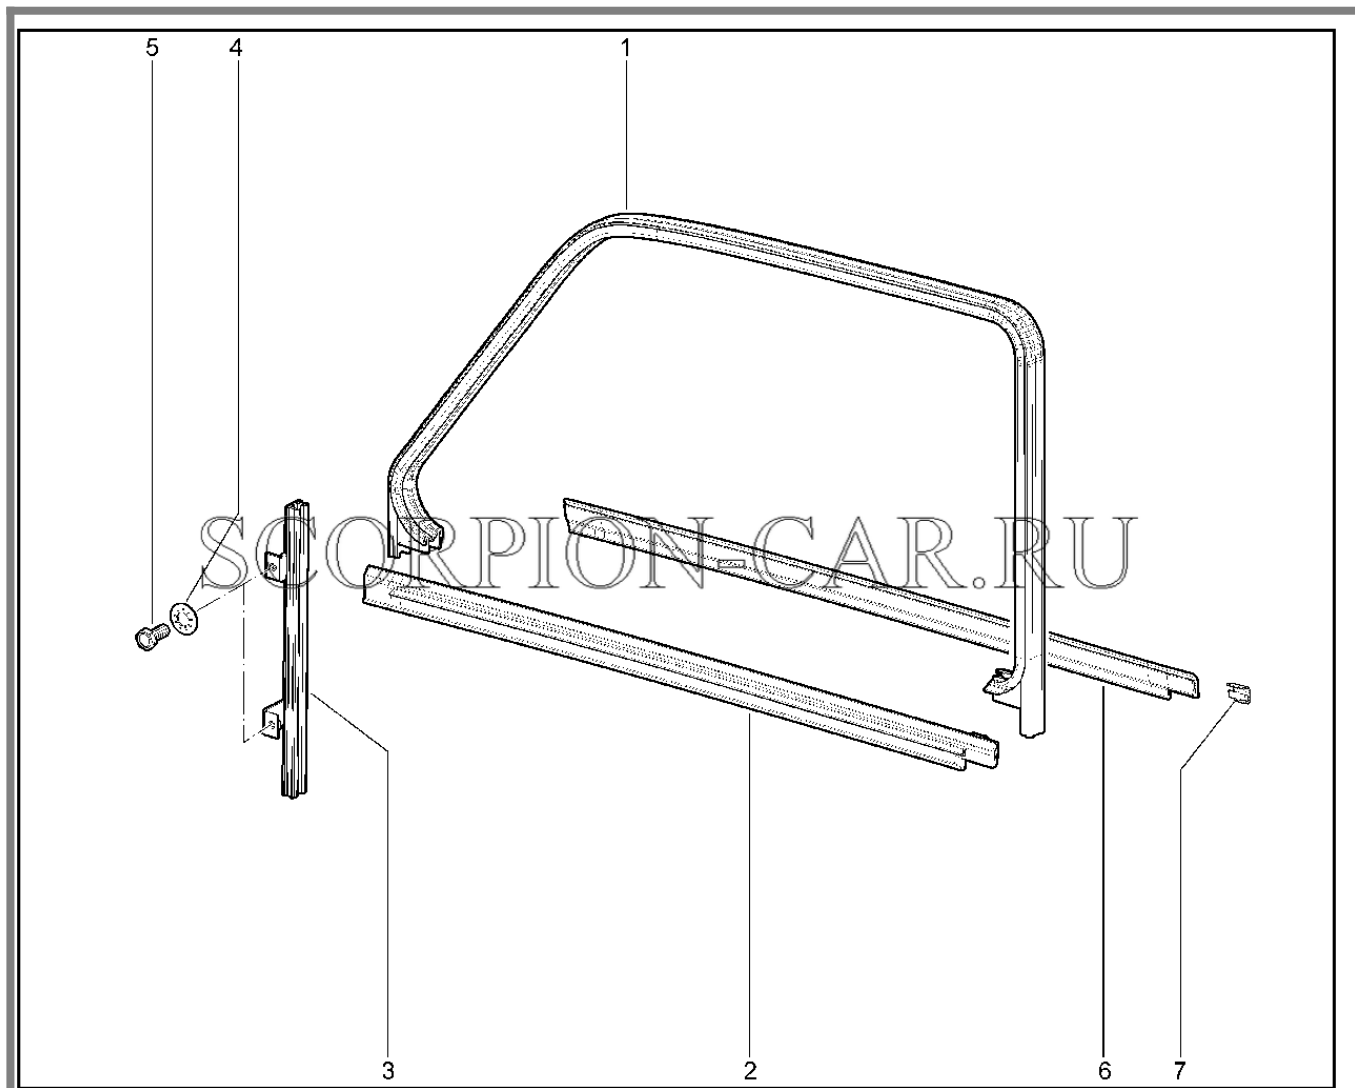

472110. Уплотнитель опускного стекла передней двери

№	Каталожный номер	Доп. номер	Наименование	Номер замены
1	21213-6103298-00	8450057789	Уплотнитель стекла задн дв	
1	21214-6103298-00	8450075754	Уплотнитель опускного стекла	
1	21214-6103299-00	8450075755	Уплотнитель опускного стекла	
2	21214-6103320-00	8450075756	Уплотнитель опускного стекла	
2	21214-6103321-00	8450075757	Уплотнитель опускного стекла	
2	8450083582		Уплотнитель опускного стекла внутренний правый	
2	8450083583		Уплотнитель опускного стекла внутренний левый	

Каталог предоставлен сайтом scorpion-car.ru. При размещении каталога ссылка на страницу [загрузки](#) обязательна!