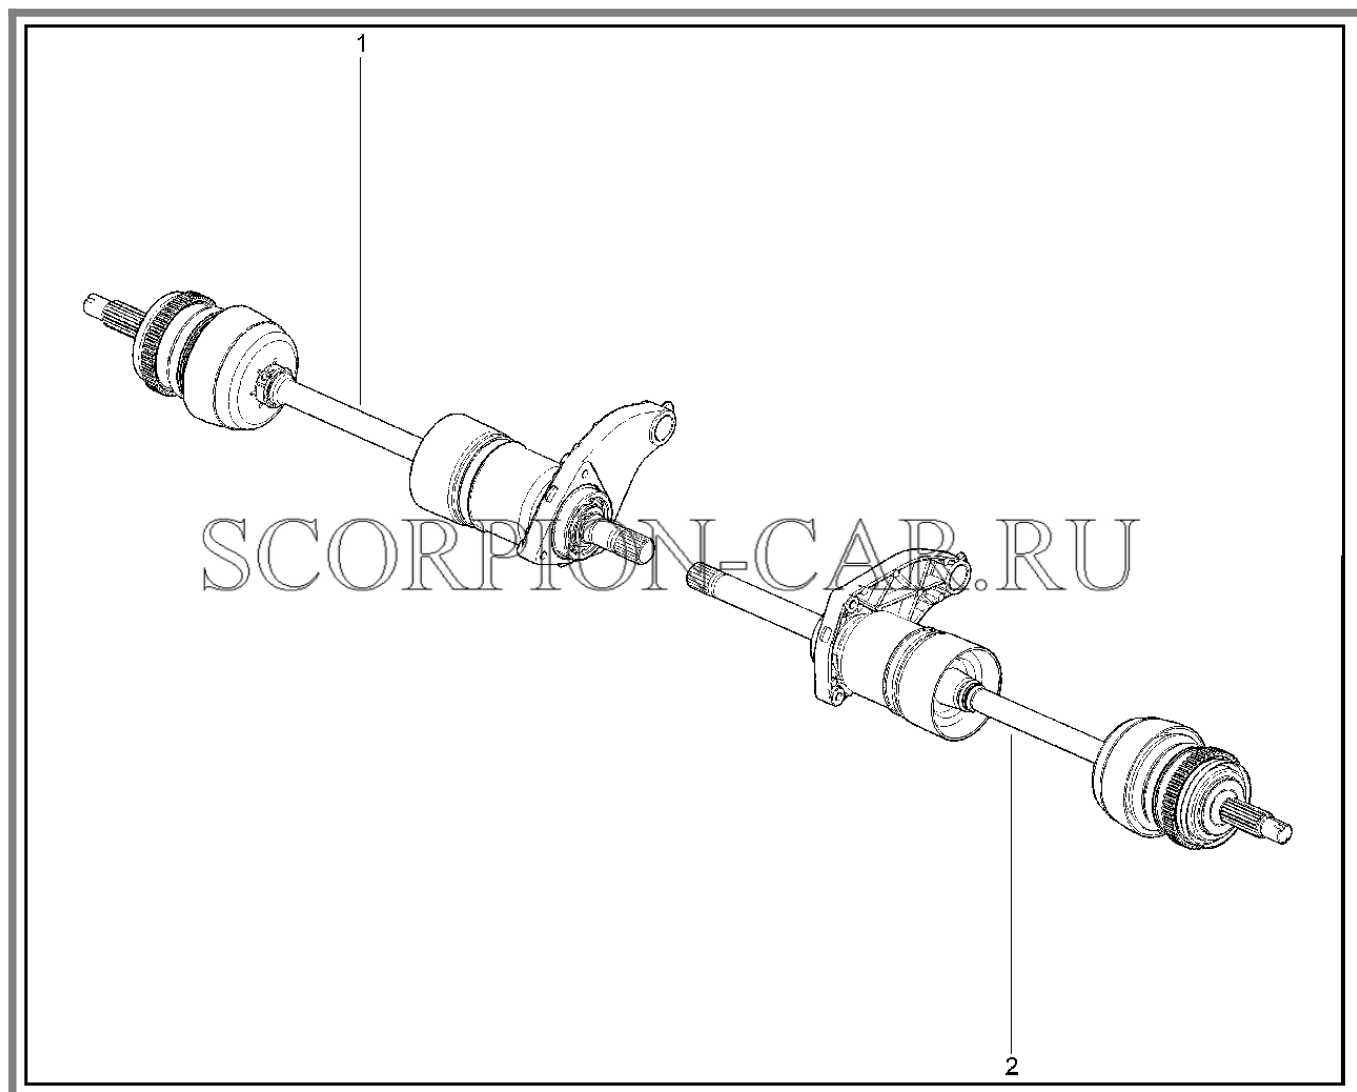

242110. Привод передних колес

№	Каталожный номер	Доп. номер	Наименование	Номер замены
1	21214-2215011-30	8450102652	Привод левого переднего колеса (для запчастей)	
2	21214-2215010-30	8450102651	Привод правого переднего колеса (для запчастей)