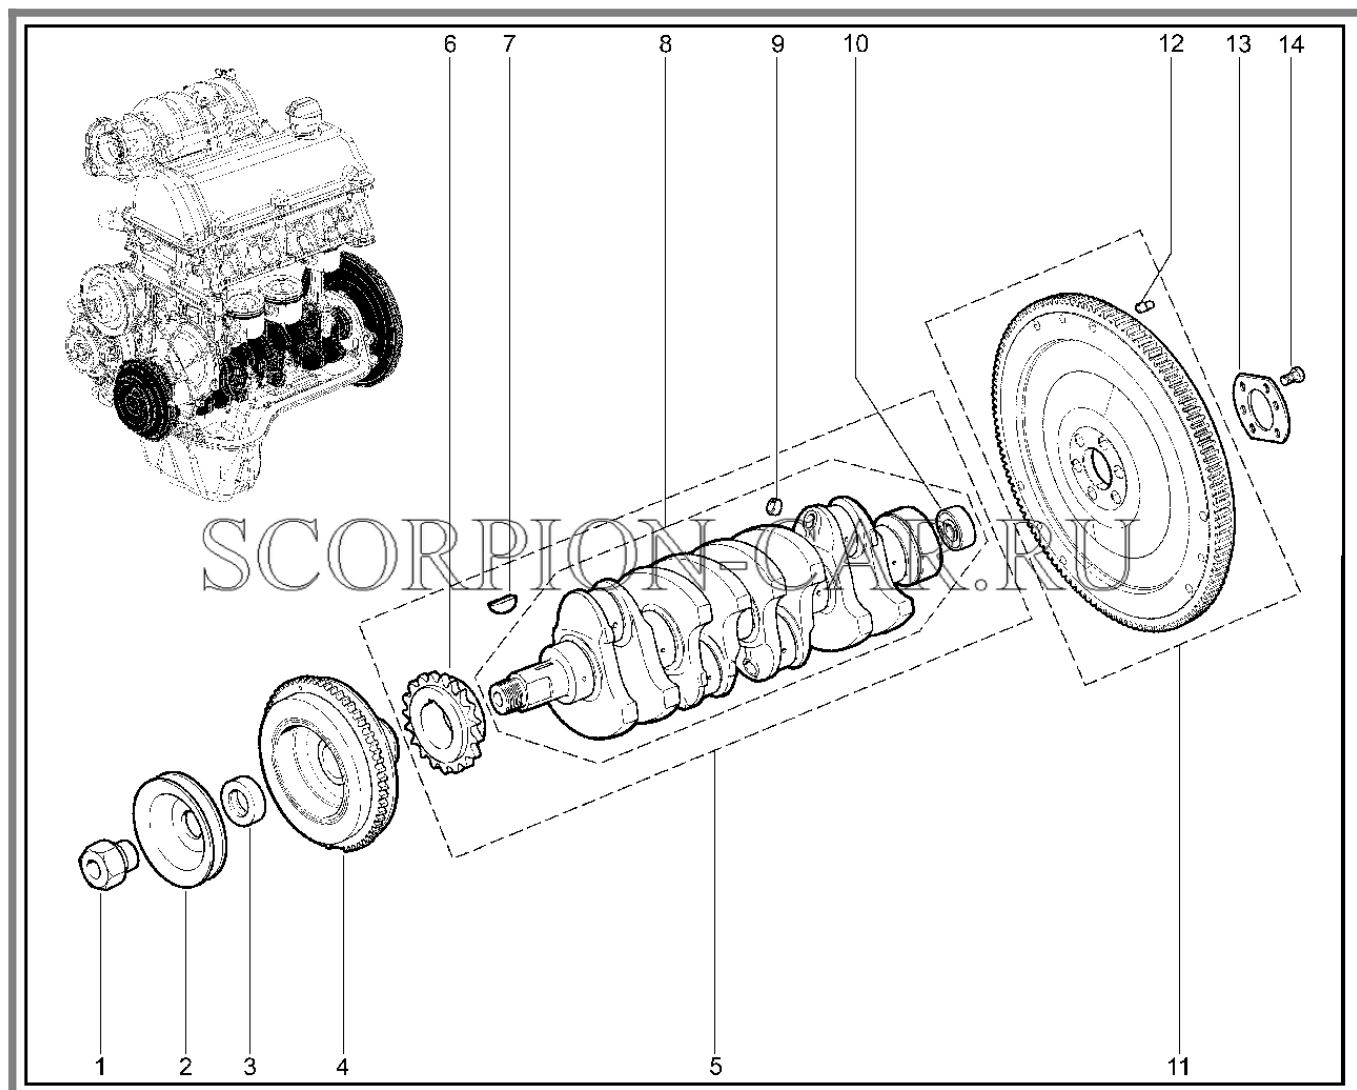

112110. Вал коленчатый для комплектации без КУ

№	Каталожный номер	Доп. номер	Наименование	Номер замены
1	21214-3407178-00	8450058109	Гайка	
2	21310-3407184-10	8450058966	Шкив привода насоса гидроусилителя	
2	21310-3407184-11	8450058967	Шкив привода насоса гидроусилителя	
3	21214-3407192-00	8450058110	Проставка	
4	21214-1005058-11	8450057887	Демпфер	
5	21230-1005012-00	8450037676	Вал коленчатый в сборе	
6	21230-1005030-00	8450079088	Звездочка вала коленчатого	

Каталог предоставлен сайтом scorpion-car.ru. При размещении каталога ссылка на страницу загрузки обязательна!