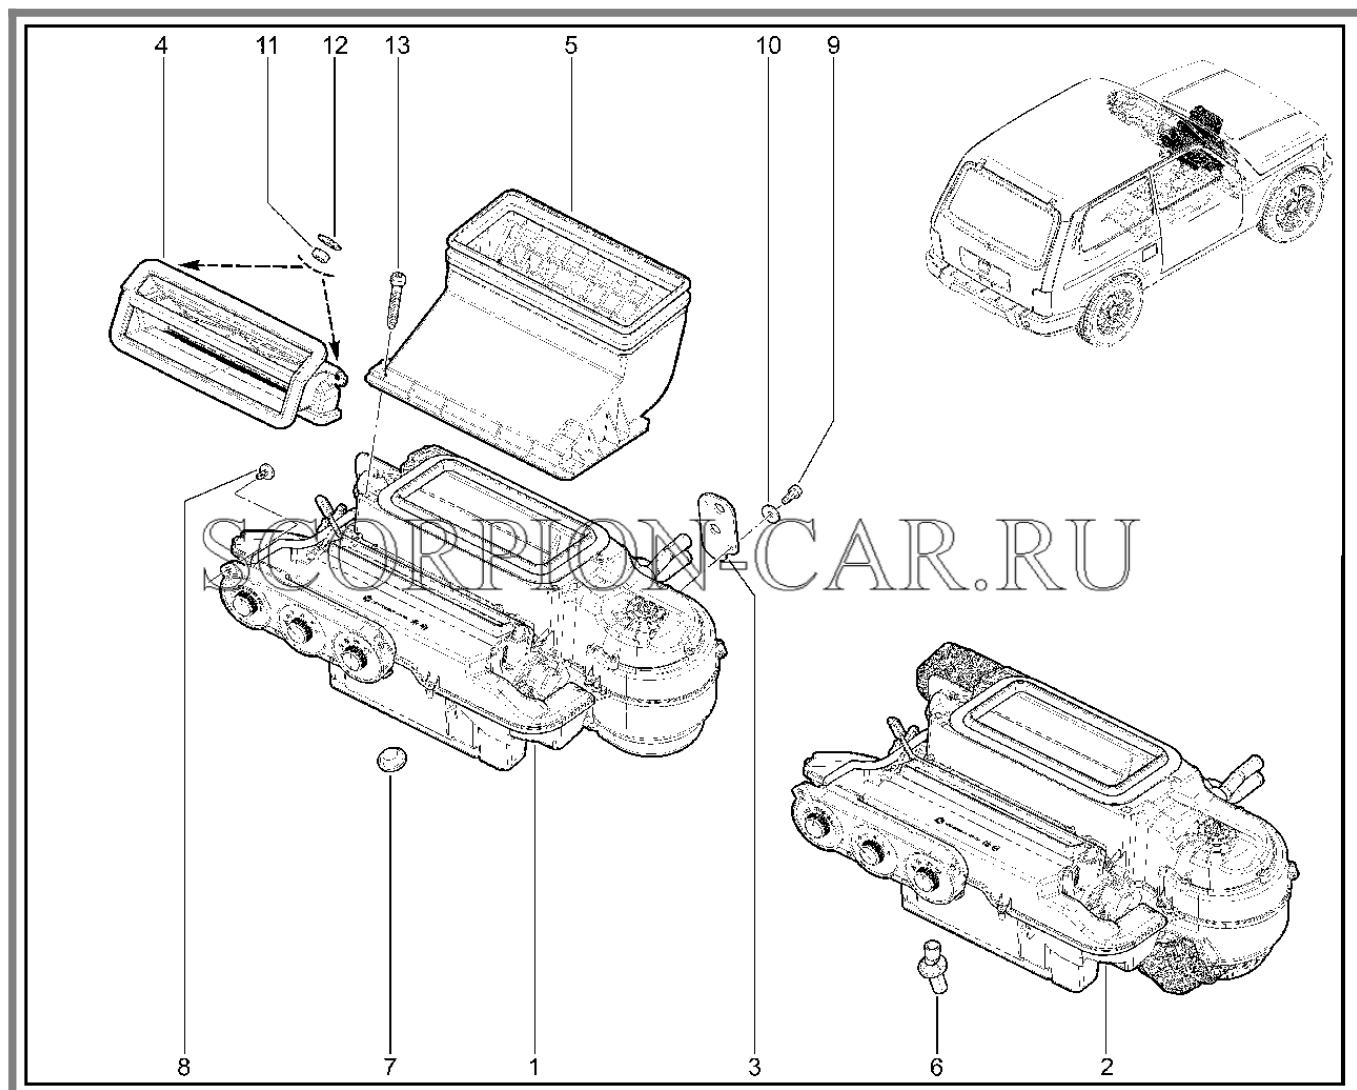

603110. Отопитель в сборе (с 07.2019)

№	Каталожный номер	Доп. номер	Наименование	Номер замены
1	8450082716		Отопитель с управлением в сборе	8450083708
1	8450083708		Отопитель с управлением в сборе	
2	8450082715		Отопитель с испарителем и управлением в сборе	
3	21212-8101210-00	8450057580	Уплотнитель	
4	8450082852		Распределитель воздухообогрева в сборе	
5	21210-8101400-00	8450057523	Коробка воздухопритока	8450083709
5	8450083709		Коробка воздухопритока сб	8450057523