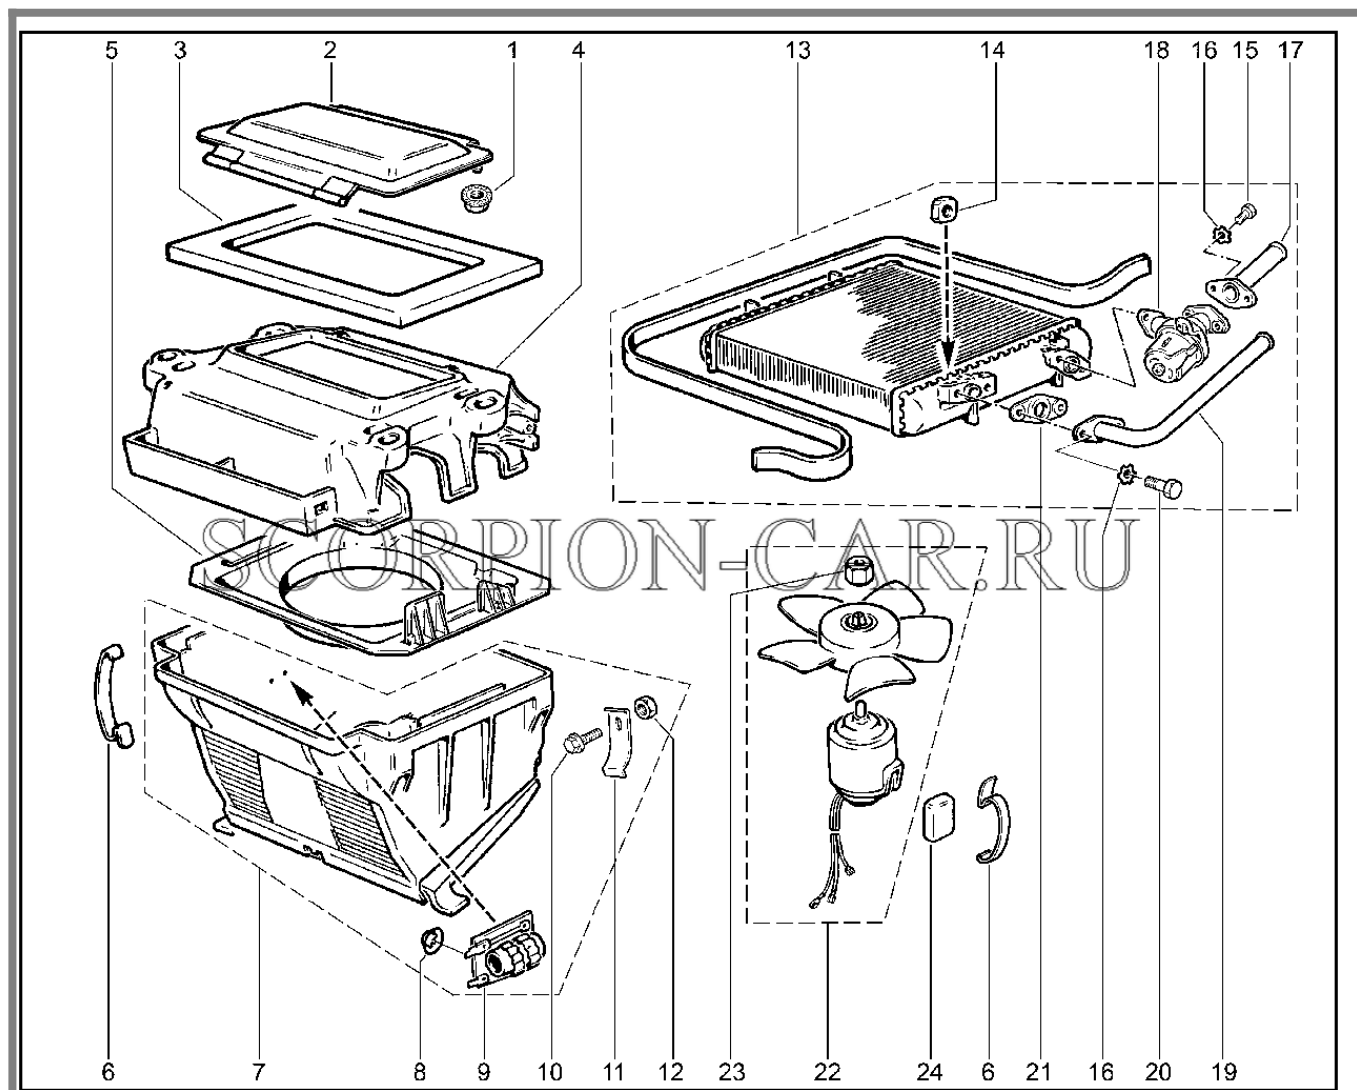

602110. Отопитель

№	Каталожный номер	Доп. номер	Наименование	Номер замены
1	00001-0038318-01	8450004501	Гайка м5 с зубчатым буртиком	
2	21210-8101350-00	8450108050	Крышка воздухопритока	
3	21061-8101195-00	8450053559	Прокладка кожуха радиатора	
4	21010-8101020-10	8450108051	Кожух радиатора	
5	21010-8101140-00	8450108053	Кожух	
6	21010-8101110-00	8450052952	Скоба пружинная крепления электродвигателя и кожухов отопителя	
7	21210-8101094-00	8450108052	Кожух направляющий вентилятора	
8	00001-0041950-76	8450001860	Шайба 4 пружинная	

Каталог предоставлен сайтом scorpion-car.ru. При размещении каталога ссылка на страницу [загрузки](#) обязательна!