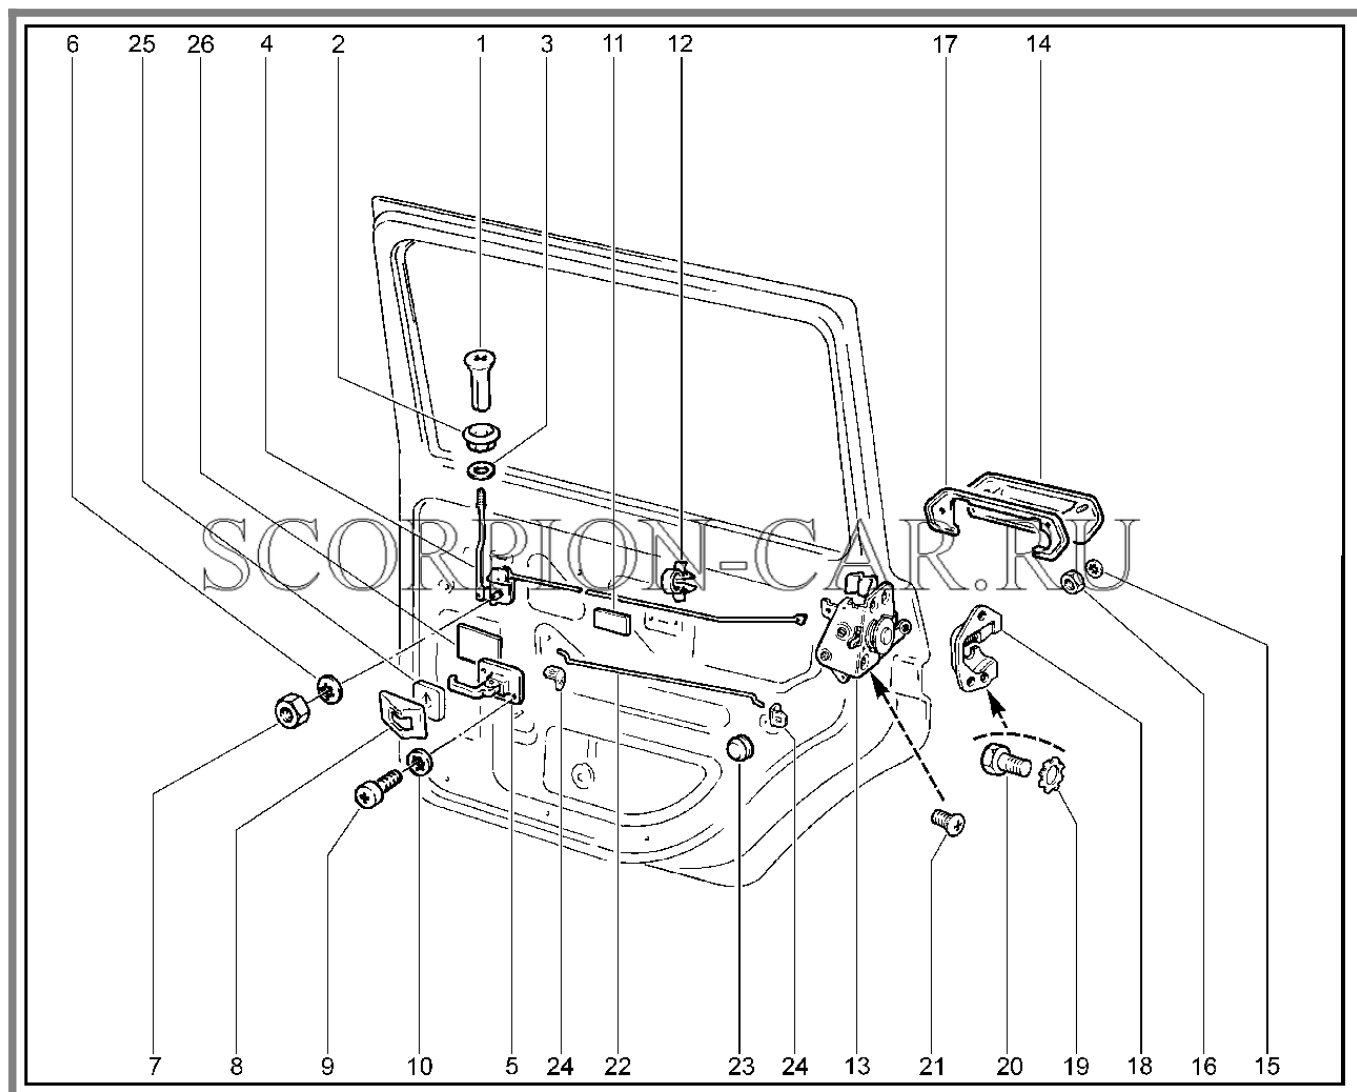

464110. Замки и ручки задних дверей

№	Каталожный номер	Доп. номер	Наименование	Номер замены
1	21080-6105125-00	8450054474	Кнопка выключения замка двери	
2	21010-6205129-00	8450072742	Втулка направляющая	
3	21010-6205127-00	8450052926	Шайба кнопки включения замка	
4	21310-6205082-00	8450059083	Привод выключения замка задней двери правый	
4	21310-6205083-00	8450059084	Привод выключения замка задней двери левый	
5	21213-6105180-00	8450057798	Ручка двери внутренняя	
6	00001-0025983-71	8450001558	Шайба 8 табл.10194