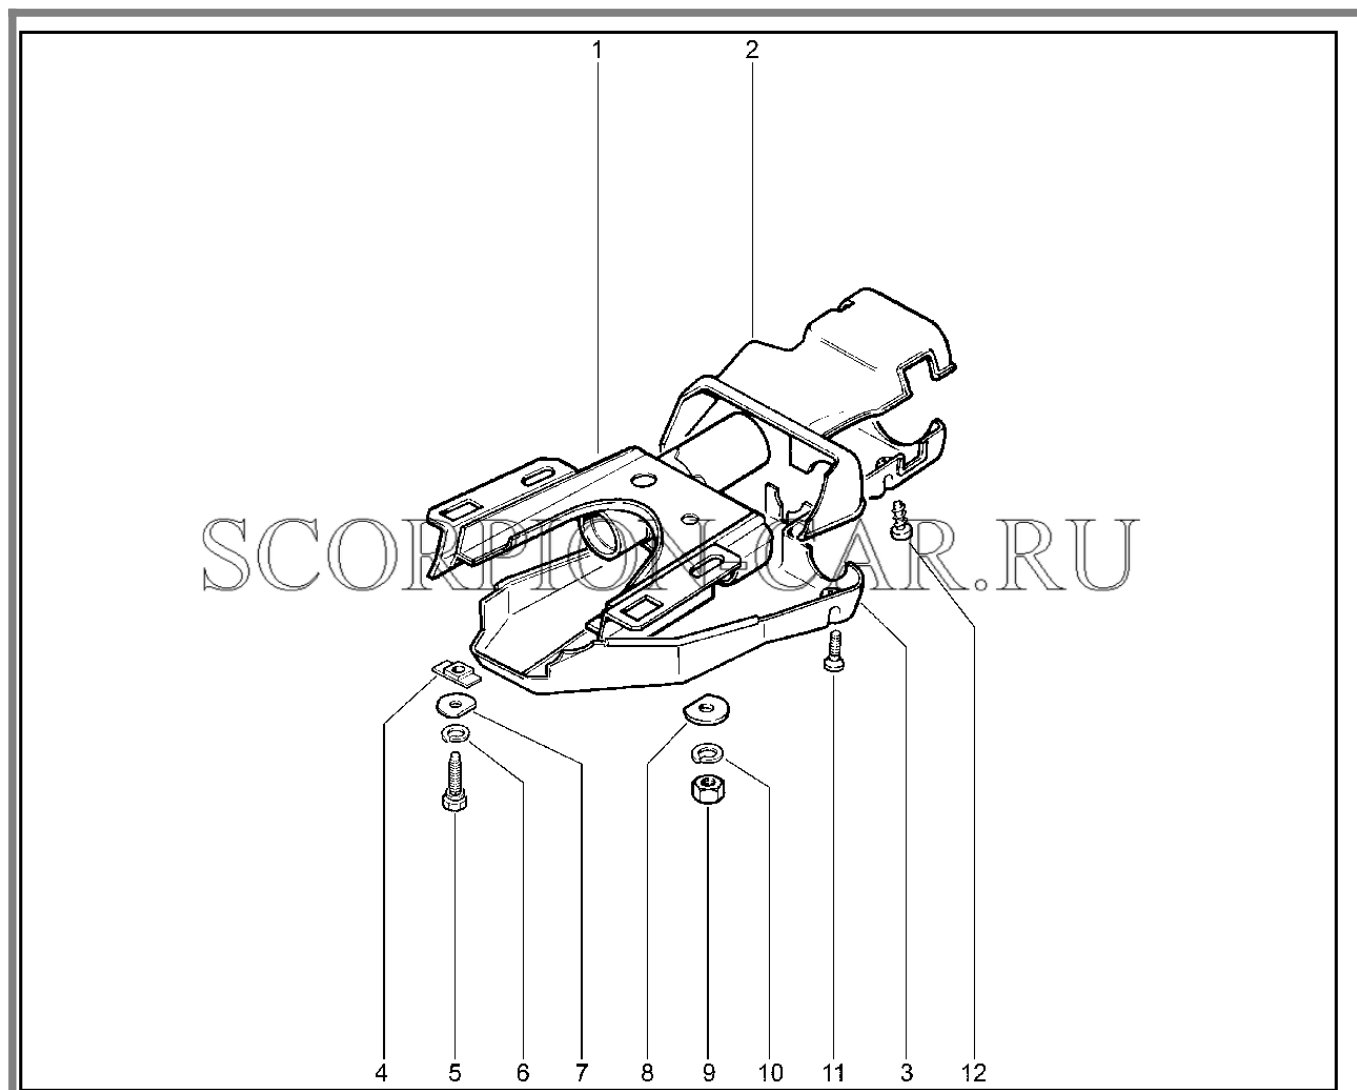

354110. Чехол, экран тепловой

№	Каталожный номер	Доп. номер	Наименование	Номер замены
1	21050-3403010-10	8450053257	Кронштейн крепления вала рулевого управления и замка зажигания в сборе	
2	21050-3403070-00	8450053258	Кожух облиц вала руля верх	
3	21050-3403072-01	8450053259	Кожух облиц вала руля нижний	
4	21030-3403044-00	8450053069	Пластина фиксир перед кр-на	
5	21100-3704324-00	8450001749	Болт м6 с отрывной головкой	
6	00001-0005164-70	8450001046	Шайба 6	
7	21213-3403048-00	8450057661	Шайба плоская крепл кронштейна	
8	21030-3403048-00	8450053070	Шайба	

Каталог предоставлен сайтом scorpion-car.ru. При размещении каталога ссылка на страницу загрузки обязательна!