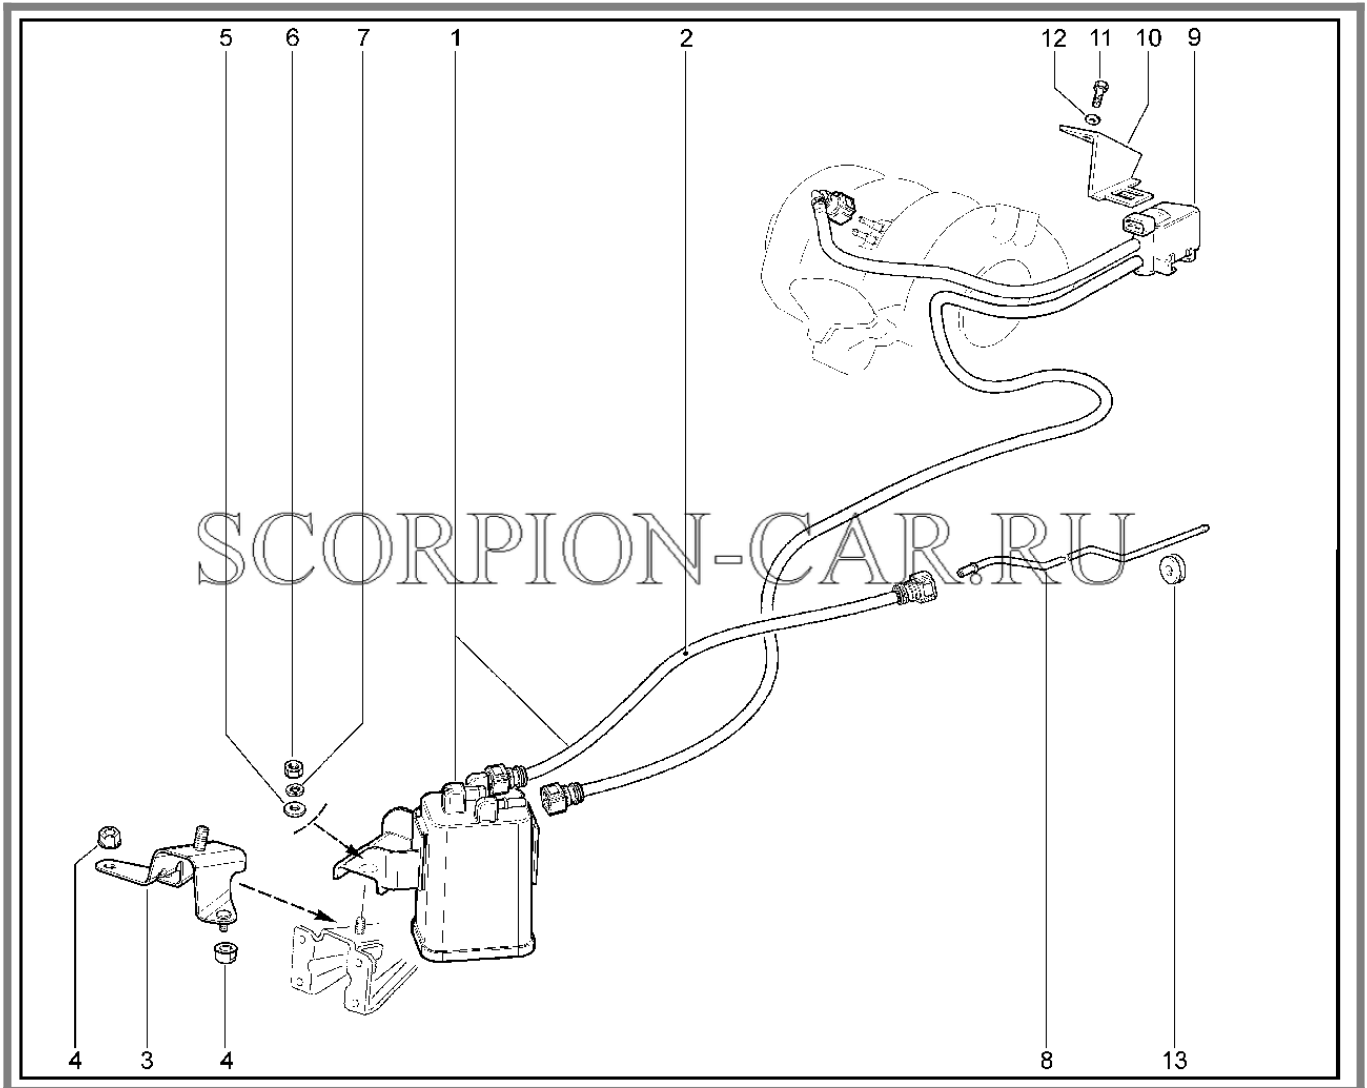

124110. Адсорбер (Е-5)

№	Каталожный номер	Доп. номер	Наименование	Номер замены
1	21214-1164009-00	8450058007	Адсорбер с трубкой в сборе	
1	8450082931		Адсорбер с трубкой в сборе	
2	21214-1164244-50	8450109668	Трубка паропровода передняя	
3	8450083023		Кронштейн крепления адсорбера в сборе	
4	7703034257		Гайка м6 с буртиком	
5	00001-0026386-01	8450001005	Шайба плоская 10	
6	00001-0021647-11	8450001204	Гайка М10	
7	00001-0005168-70	8450001002	Шайба 10