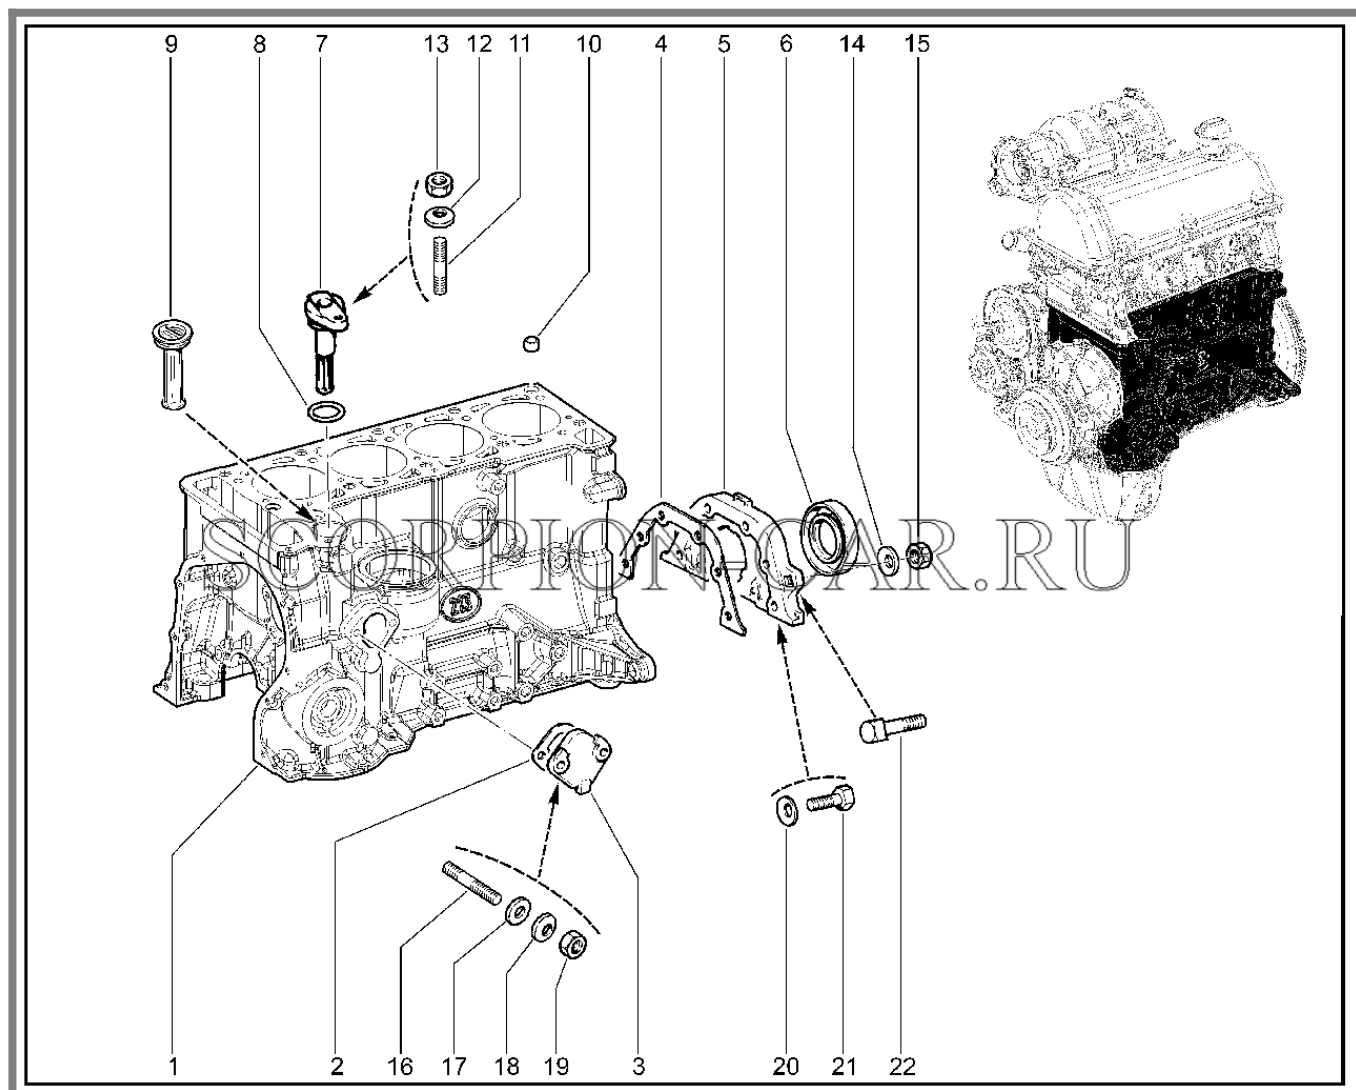

113110. Блок цилиндров в сборе

№	Каталожный номер	Доп. номер	Наименование	Номер замены
1	21214-1002011-20	8450108128	Блок цилиндров	
2	21080-1106171-00	8450053872	Прокладка	
3	21214-1002046-00	8450079038	Заглушка	
4	21010-1005155-10	8450052196	Прокладка держателя сальника	
4	21070-1005155-00	8450079024	Прокладка держателя сальника	
5	21010-1005153-00	8450079093	Держатель заднего сальника	
6	21214-1005162-00	8450057888	Сальник	
7	21214-1011371-00	8450057923	Фиксатор шестерни привода масляного насоса	

Каталог предоставлен сайтом scorpion-car.ru. При размещении каталога ссылка на страницу загрузки обязательна!