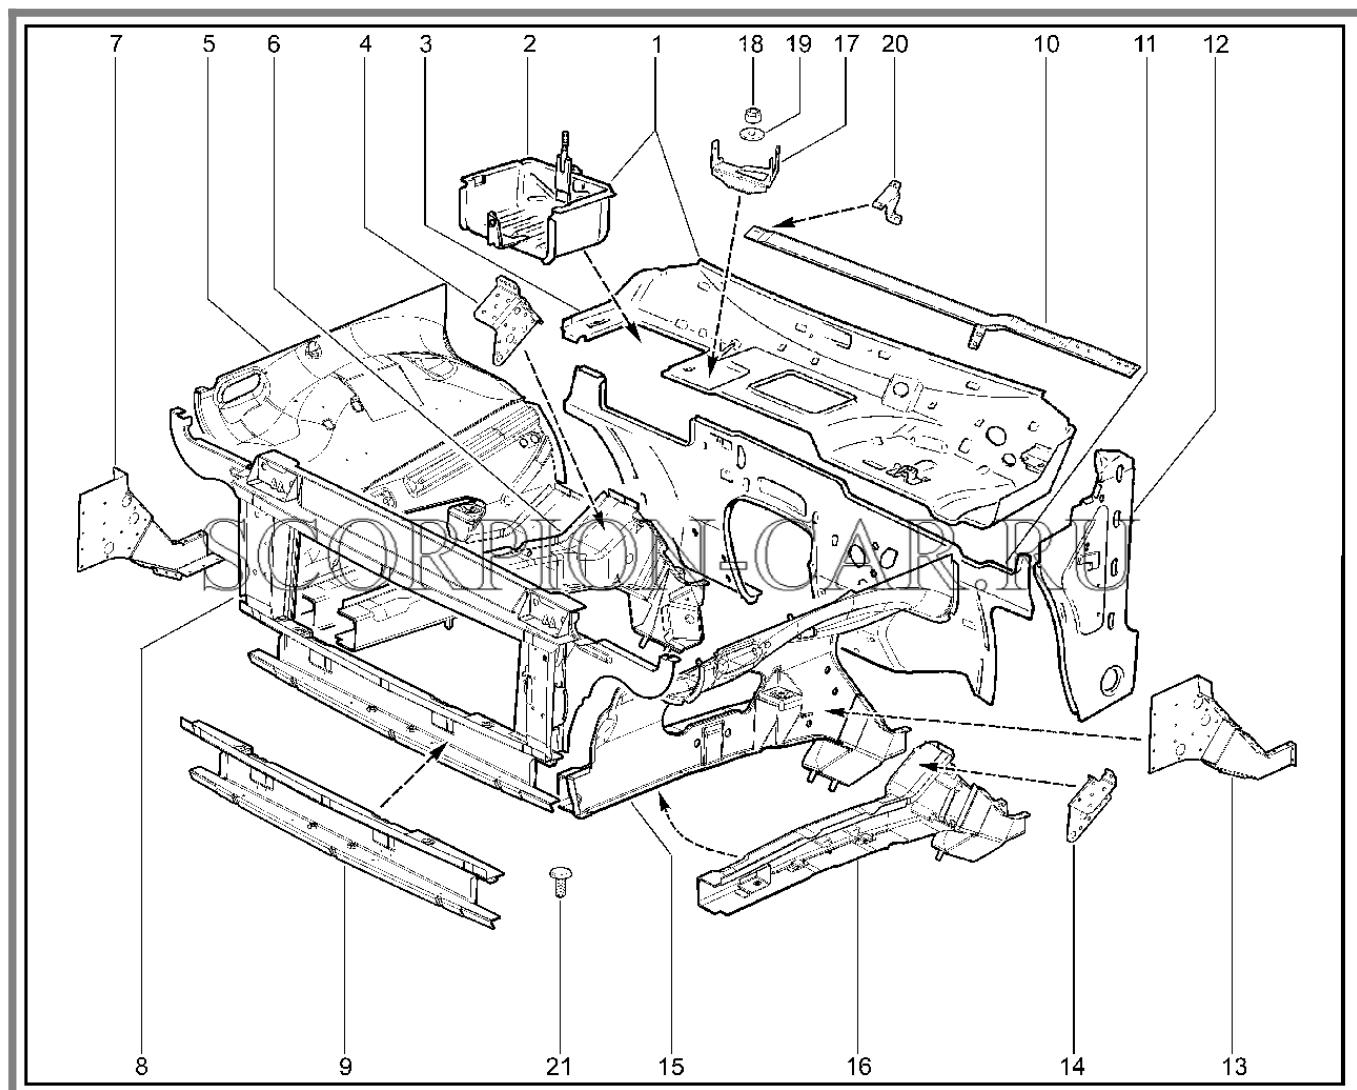

422110. Каркас передка

№	Каталожный номер	Доп. номер	Наименование	Номер замены
1	21213-5301090-20	8450107203	Усилитель щитка передка в сборе	
2	21210-5301160-10	8450107195	Поддон аккумулятора в сборе	
3	21213-5301094-10	8450107204	Усилитель щитка передка верхний	
4	21310-8403298-00	8450059093	Усилитель внутренний крепления рулевого управления правый	
5	21214-8403260-40	8450107449	Брызговик переднего крыла с лонжероном в сборе правый	
6	21210-8403280-10	8450107199	Лонжерон передний правый в сборе