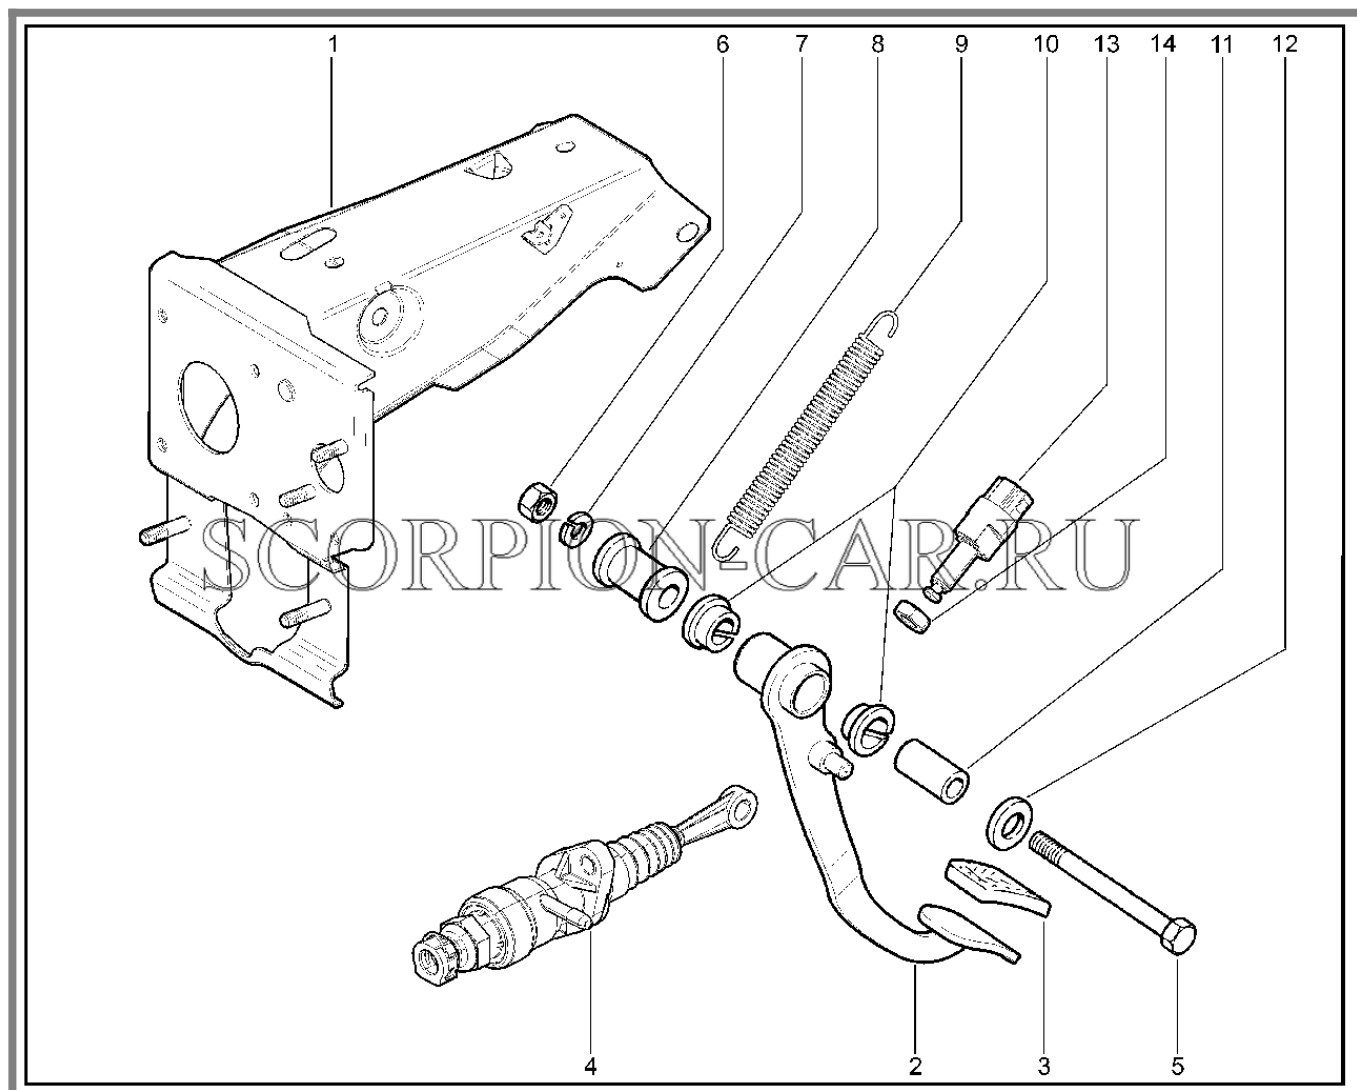

213110. Педаль сцепления

№	Каталожный номер	Доп. номер	Наименование	Номер замены
1	21214-1602063-10	8450108517	Кронштейн педалей сцепления и тормоза	
2	21214-1602010-00	8450108516	Педаль сцепления	
3	21010-1602048-00	8450078182	Накладка площадки педали тормоза	
4	21214-1602610-00	8450075568	Цилиндр главный гидропривода сцепления	
5	00001-0055422-21	8450050243	Болт м12х1,25х160	
6	00001-0061036-11	8450050262	Гайка м12х1,25 низкая	
7	00001-0005170-70	8450001003	Шайба 12 пружинная