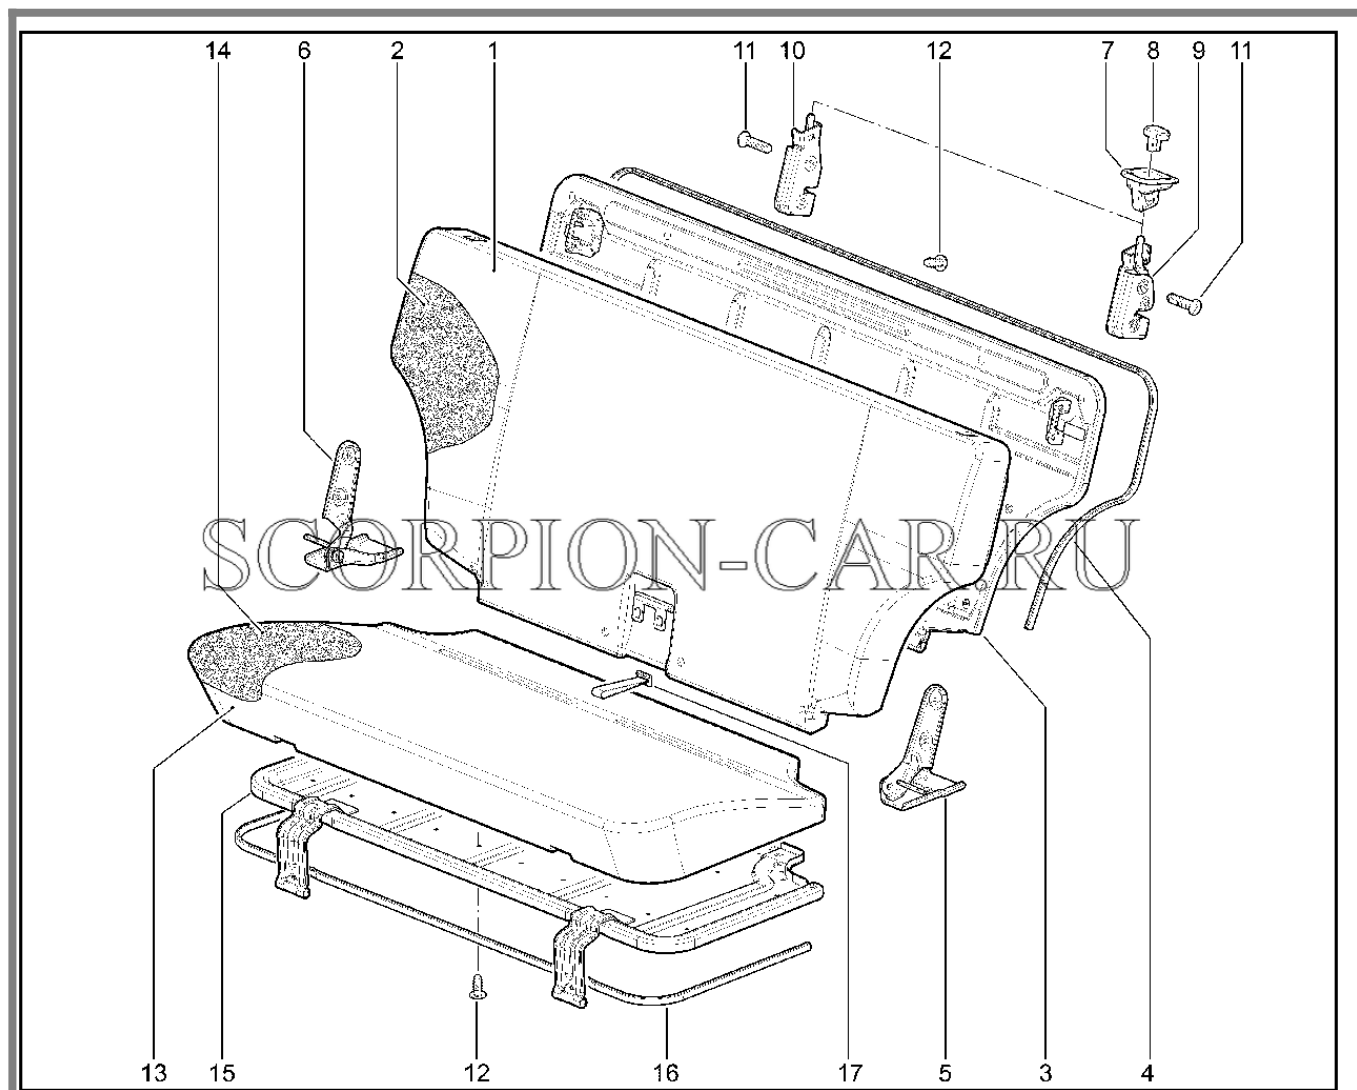

730110. Сиденье второго ряда (21214)

№	Каталожный номер	Доп. номер	Наименование	Номер замены
1	8450107037		Обивка спинки заднего сиденья	
1	8450107043		Обивка спинки заднего сиденья	
1	8450107049		Обивка спинки заднего сиденья	
1	8450107054		Обивка спинки заднего сиденья (black)	
1	8450107059		Обивка спинки заднего сиденья (black)	
1	8450109902		Обивка спинки заднего сиденья (black)	
2	21214-6825082-00	8450106790	Набивка спинки заднего сиденья