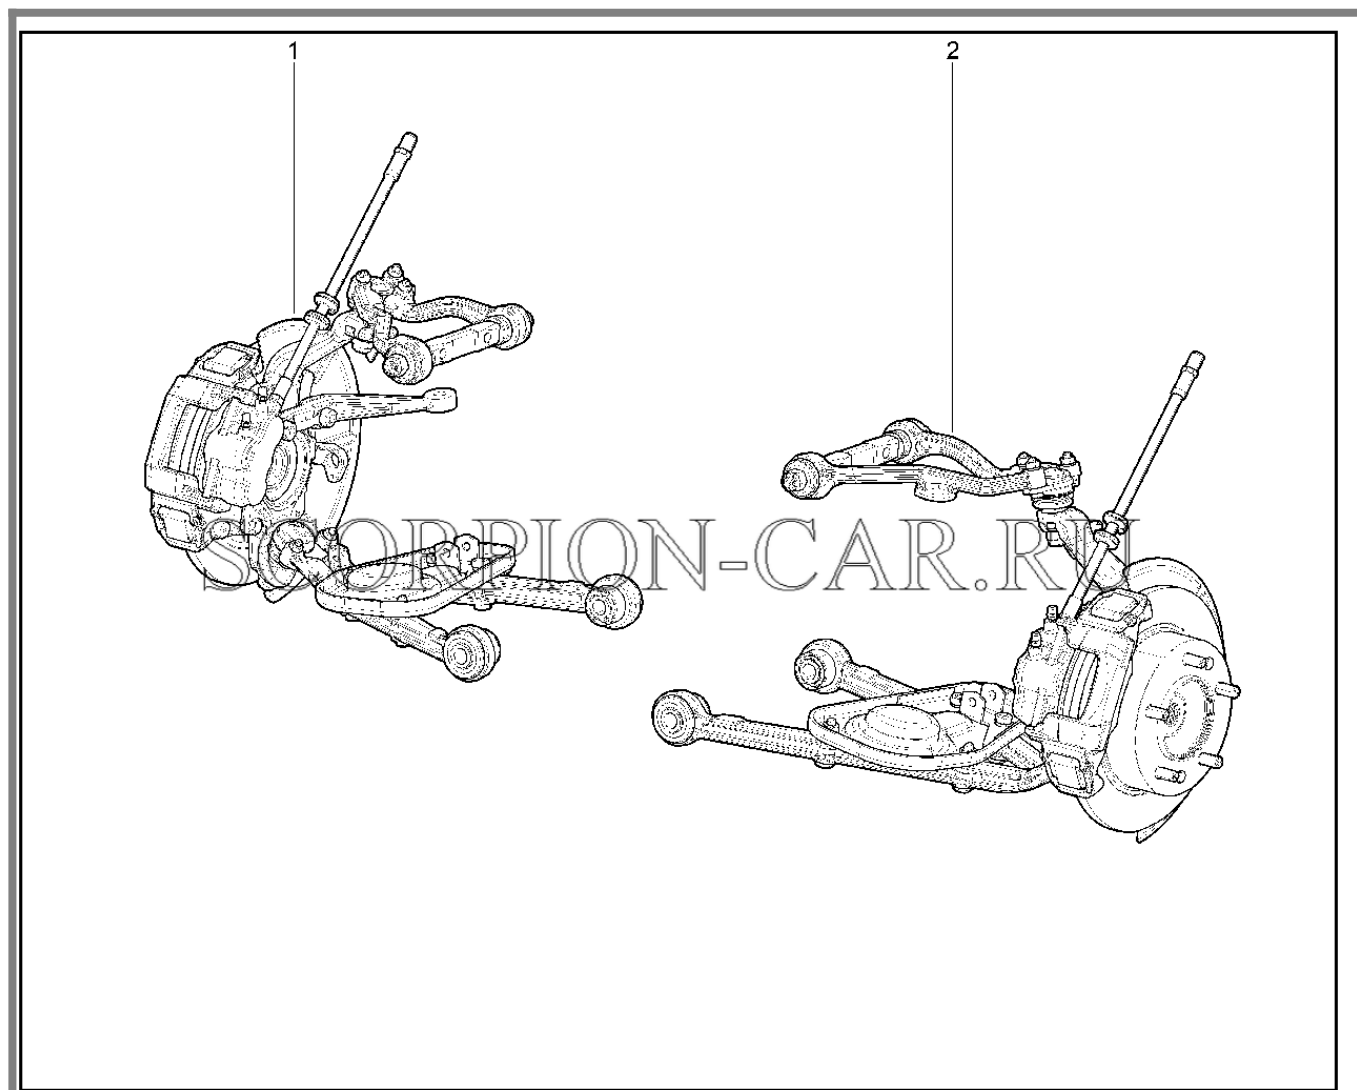

312110. Рычаги с тормозом в сборе

№	Каталожный номер	Доп. номер	Наименование	Номер замены
1	21214-2901020-40	8450108150	Рычаги передней подвески с тормозом правые в сборе	
2	21214-2901021-40	8450108151	Рычаги передней подвески с тормозом левые в сборе