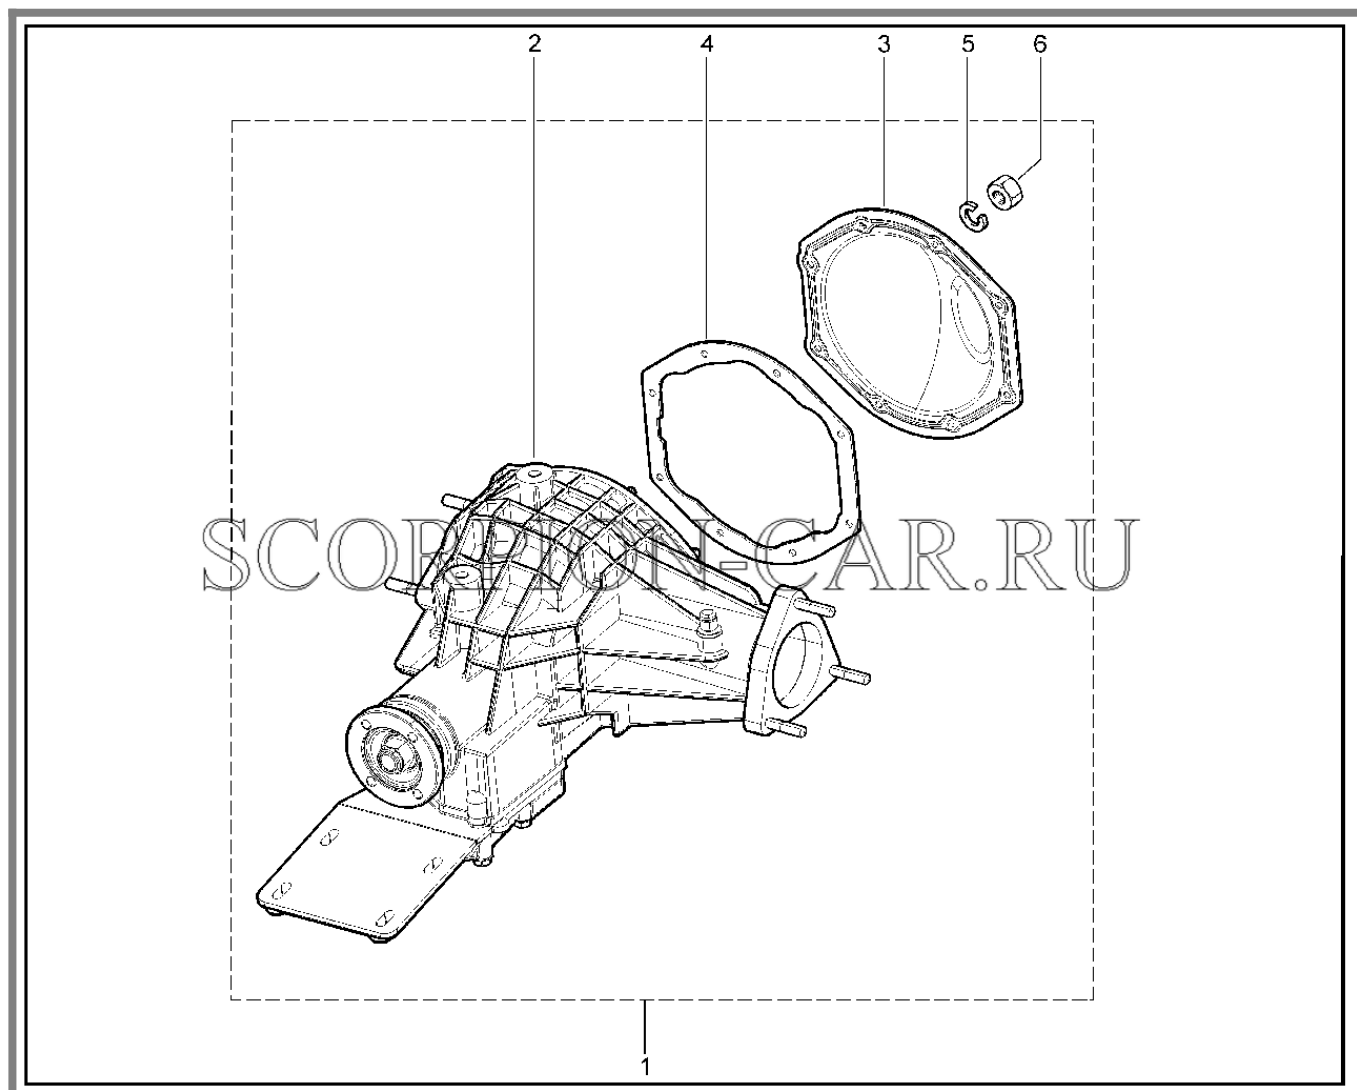

251110. Мост передний

№	Каталожный номер	Доп. номер	Наименование	Номер замены
1	21217-2300012-00	8450108441	Мост передний в сборе	
2	21217-2302010-00	8450108442	Редуктор переднего моста в сборе	
3	21210-2301022-00	8450108443	Крышка картера	
4	21213-2301070-00	8450057642	Прокладка	
5	00001-0005164-70	8450001046	Шайба 6	
6	00001-0058962-11	8450001091	Гайка м6