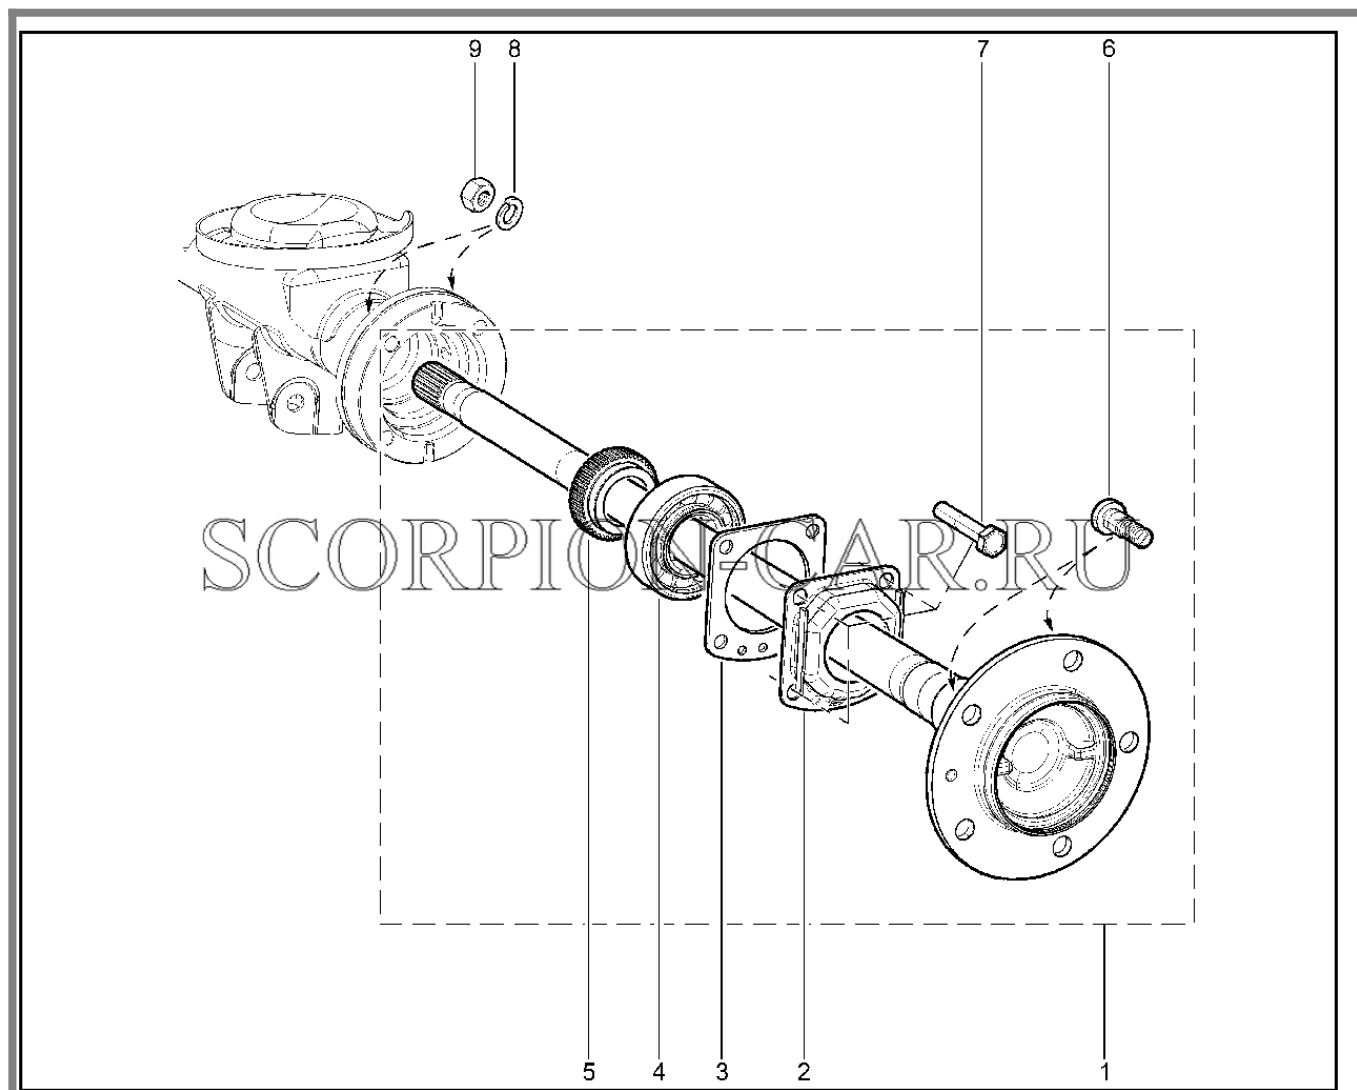

256110. Полуоси заднего моста

№	Каталожный номер	Доп. номер	Наименование	Номер замены
1	21230-2403069-10	8450108478	Полуось в сборе	
2	21210-2403072-00	8450108481	Маслоотражатель	
3	21210-2403086-00	8450108480	Пластина крепления подшипника	
4	21210-2403080-00	8450057188	Подшипник	
4	21210-2403080-01	8450057189	Подшипник	
4	21210-2403080-02	8450108479	Подшипник	
5	21230-2403084-10	8450078712	Кольцо запорное подшипника	
6	21210-3104039-00	8450057276	Болт крепления колеса	
7	00001-0012880-31	8450006307	Болт м10х1,25х60	

Каталог предоставлен сайтом scorpion-car.ru. При размещении каталога ссылка на страницу загрузки обязательна!