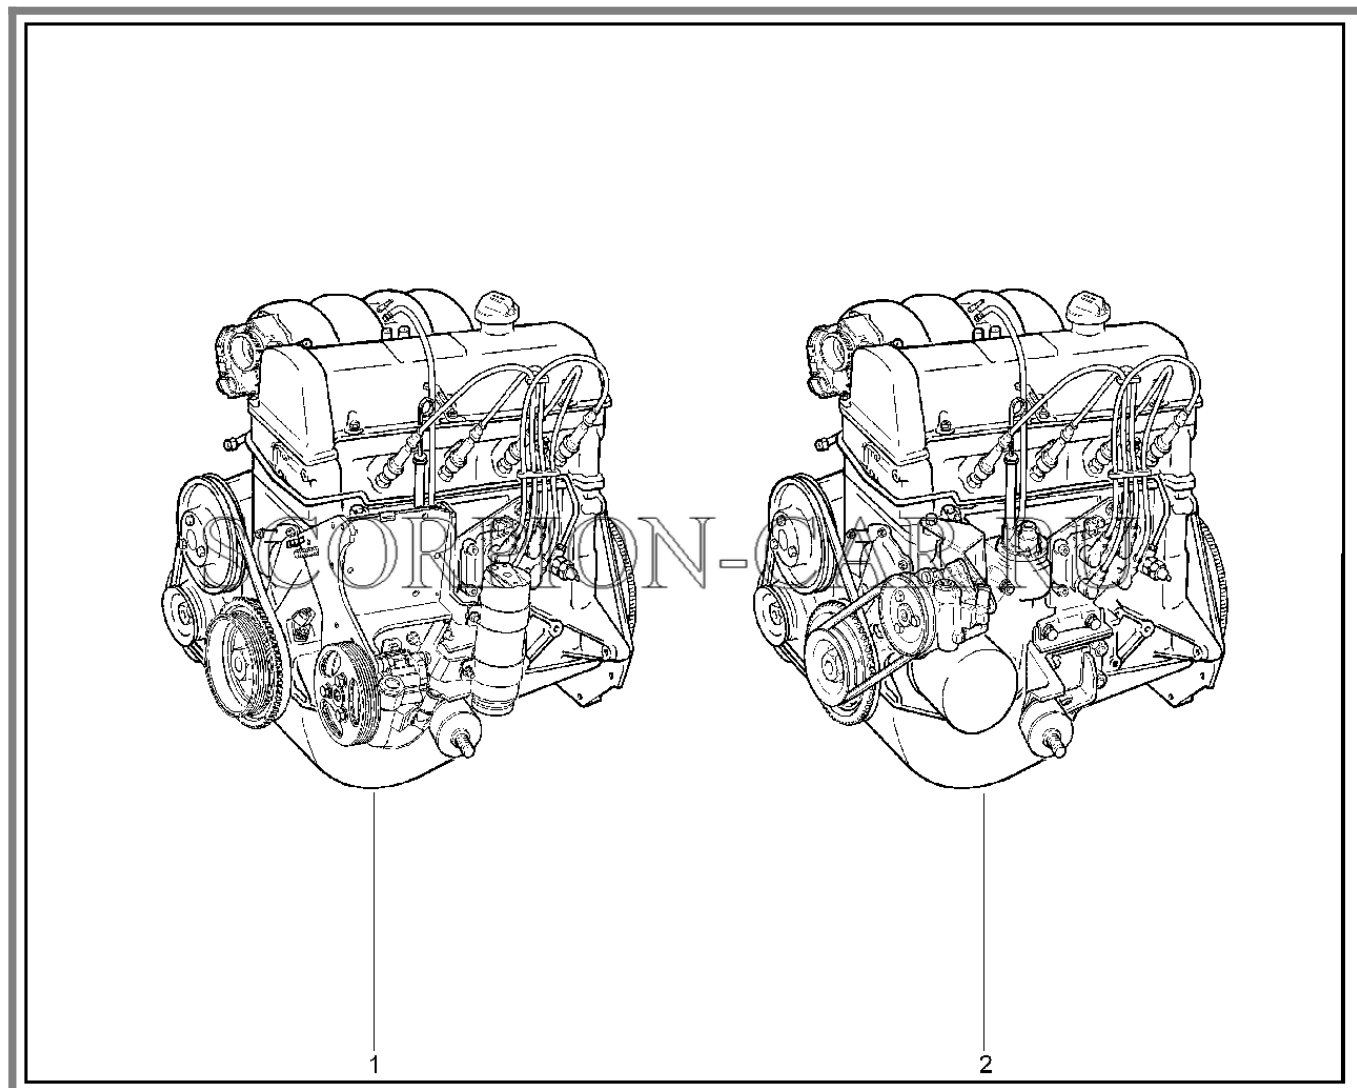

100110. Двигатель в сборе

№	Каталожный номер	Доп. номер	Наименование	Номер замены
1	21214-1000260-23	8450037426	Двигатель в сборе (с КУ)	
1	21214-1000260-28	8450082967	Двигатель в сборе (с КУ)	
2	21214-1000260-00	8450082966	Двигатель в сборе (без КУ)	
2	21214-1000260-03	8450037425	Двигатель в сборе (без КУ)