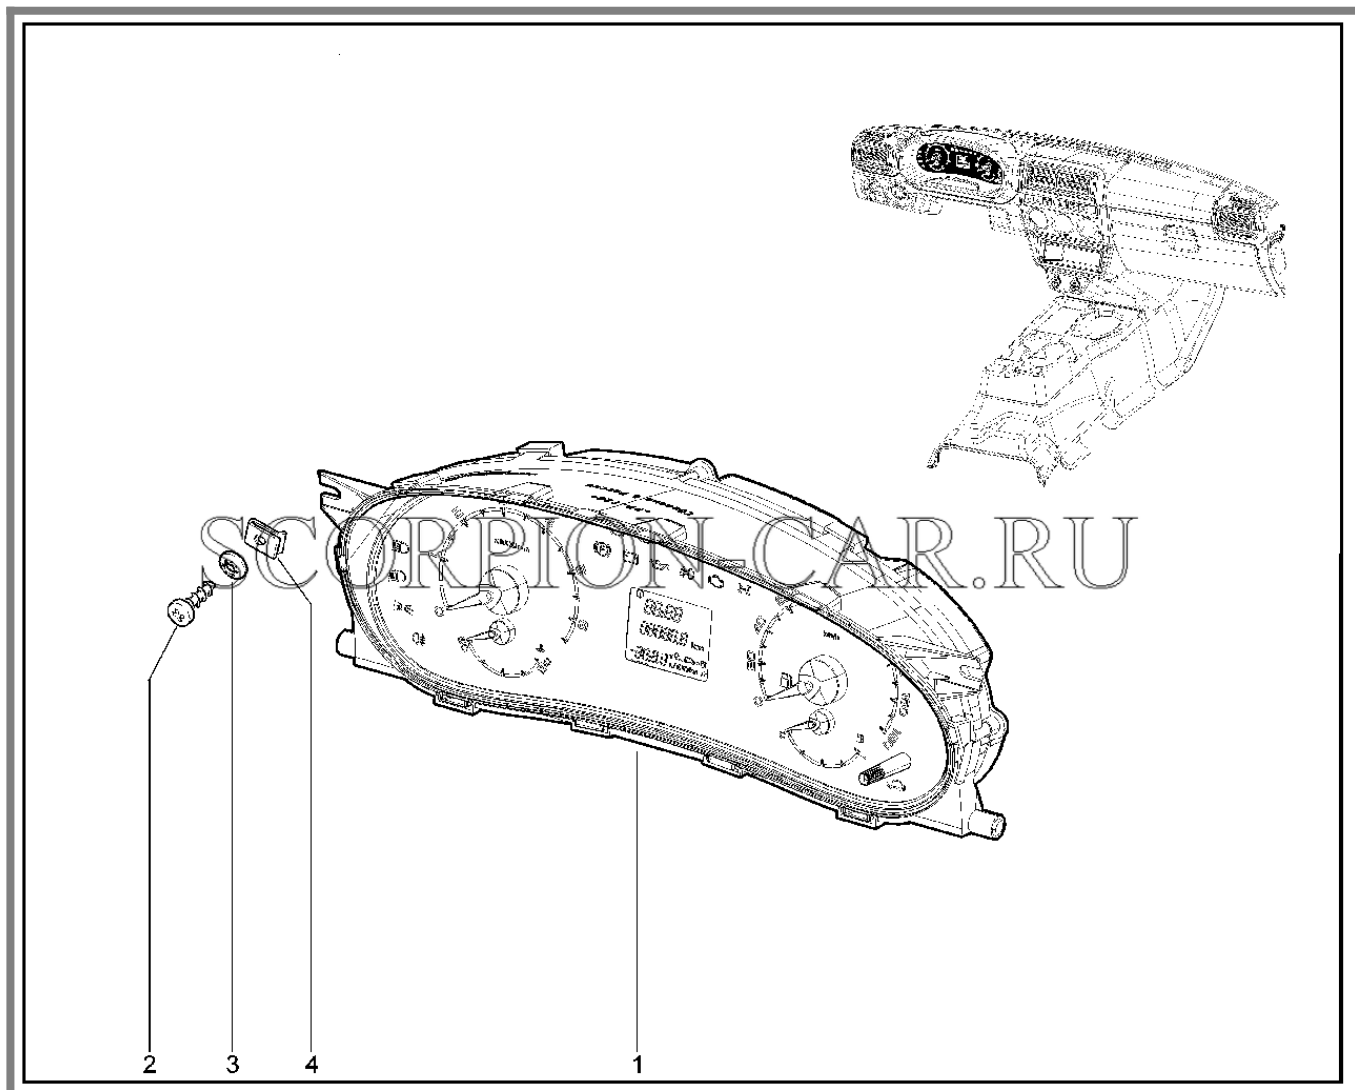

820210. Комбинация приборов (с 06.2019)

№	Каталожный номер	Доп. номер	Наименование	Номер замены
1	8450082782		Комбинация приборов	
2	00001-0076702-07	8450001914	Винт 4,3x15,9 самонарезающий	
3	21010-8109137-00	8450001636	Гайка пружинная	
4	00001-0025991-73	8450001647	Шайба 5 стопорная