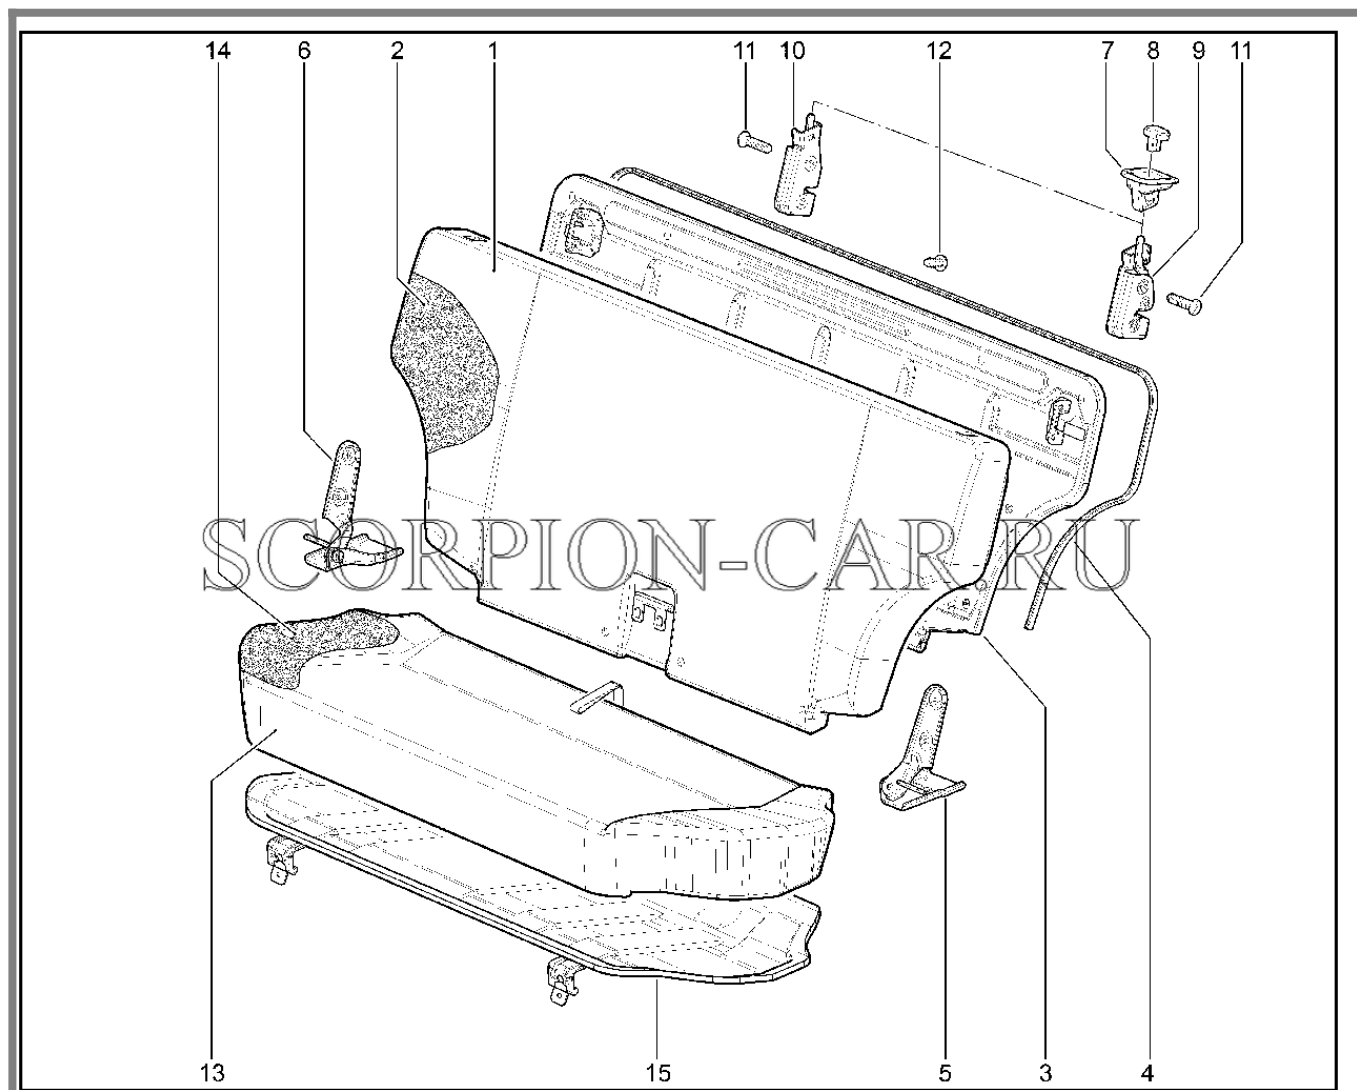

730210. Сиденье второго ряда (2131)

№	Каталожный номер	Доп. номер	Наименование	Номер замены
1	21310-6822610-73	8450107077	Обивка спинки заднего сиденья (black)	
1	8450107065		Обивка спинки заднего сиденья	
1	8450107071		Обивка спинки заднего сиденья	
1	8450108684		Обивка спинки заднего сиденья	
1	8450108685		Обивка спинки заднего сиденья	
1	8450108686		Обивка спинки заднего сиденья	
1	8450108704		Обивка спинки заднего сиденья	
1	8450108706		Обивка спинки заднего сиденья