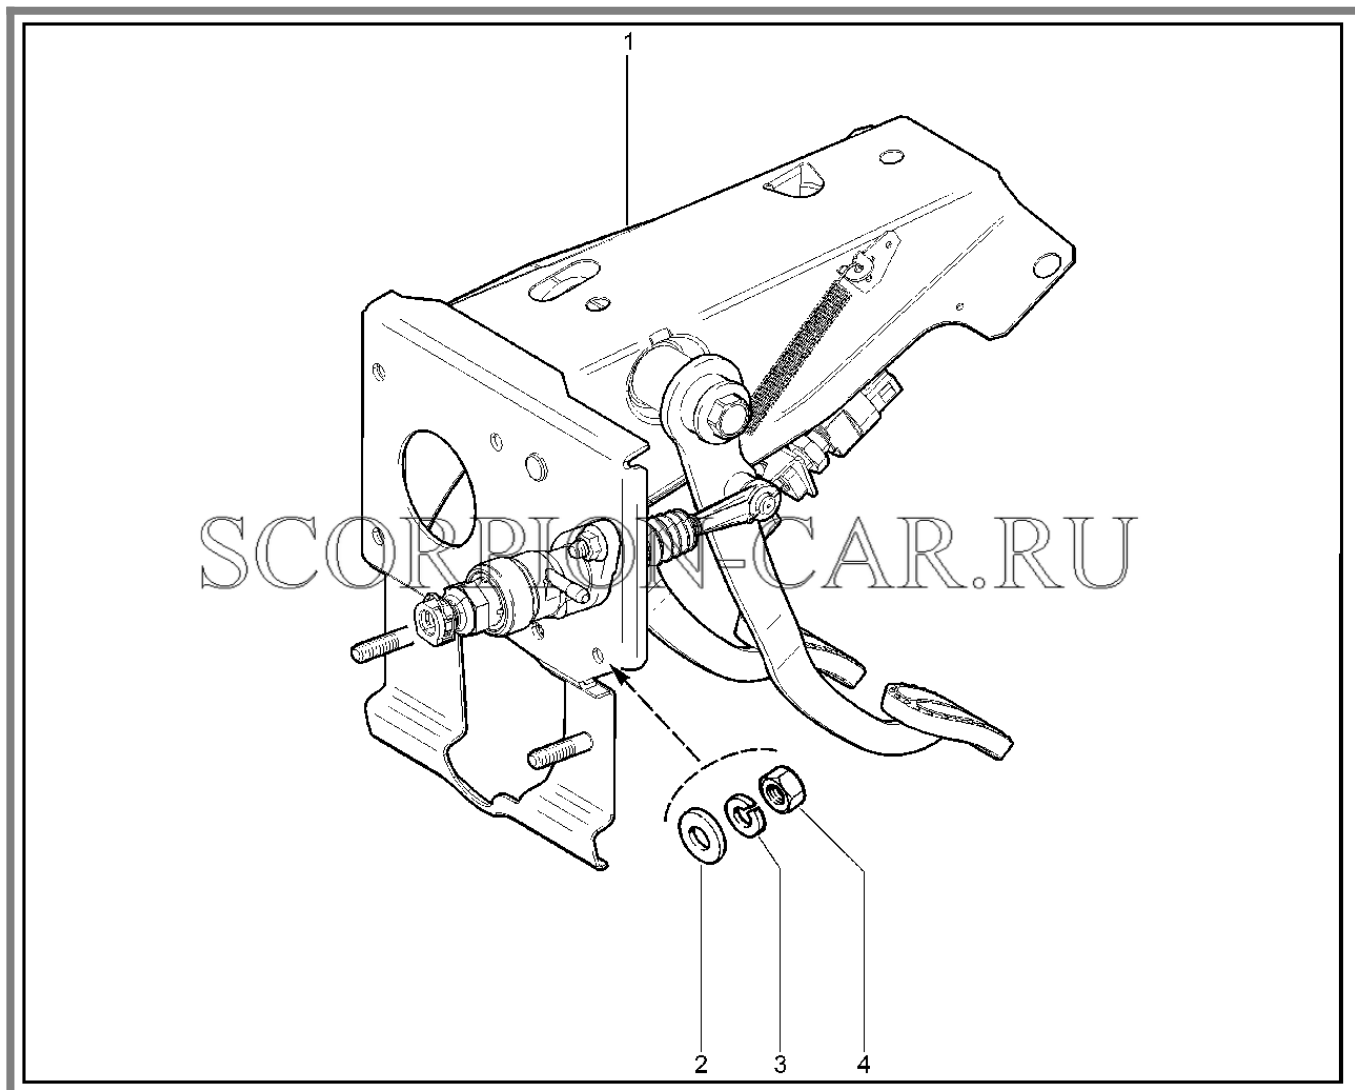

212110. Блок педалей сцепления и тормоза

№	Каталожный номер	Доп. номер	Наименование	Номер замены
1	21214-1602006-30	8450075774	Педали сцепления и тормоза в сборе	
2	00001-0026437-01	8450001123	Шайба 6x18	
3	00001-0005164-70	8450001046	Шайба 6	
4	00001-0058962-11	8450001091	Гайка м6