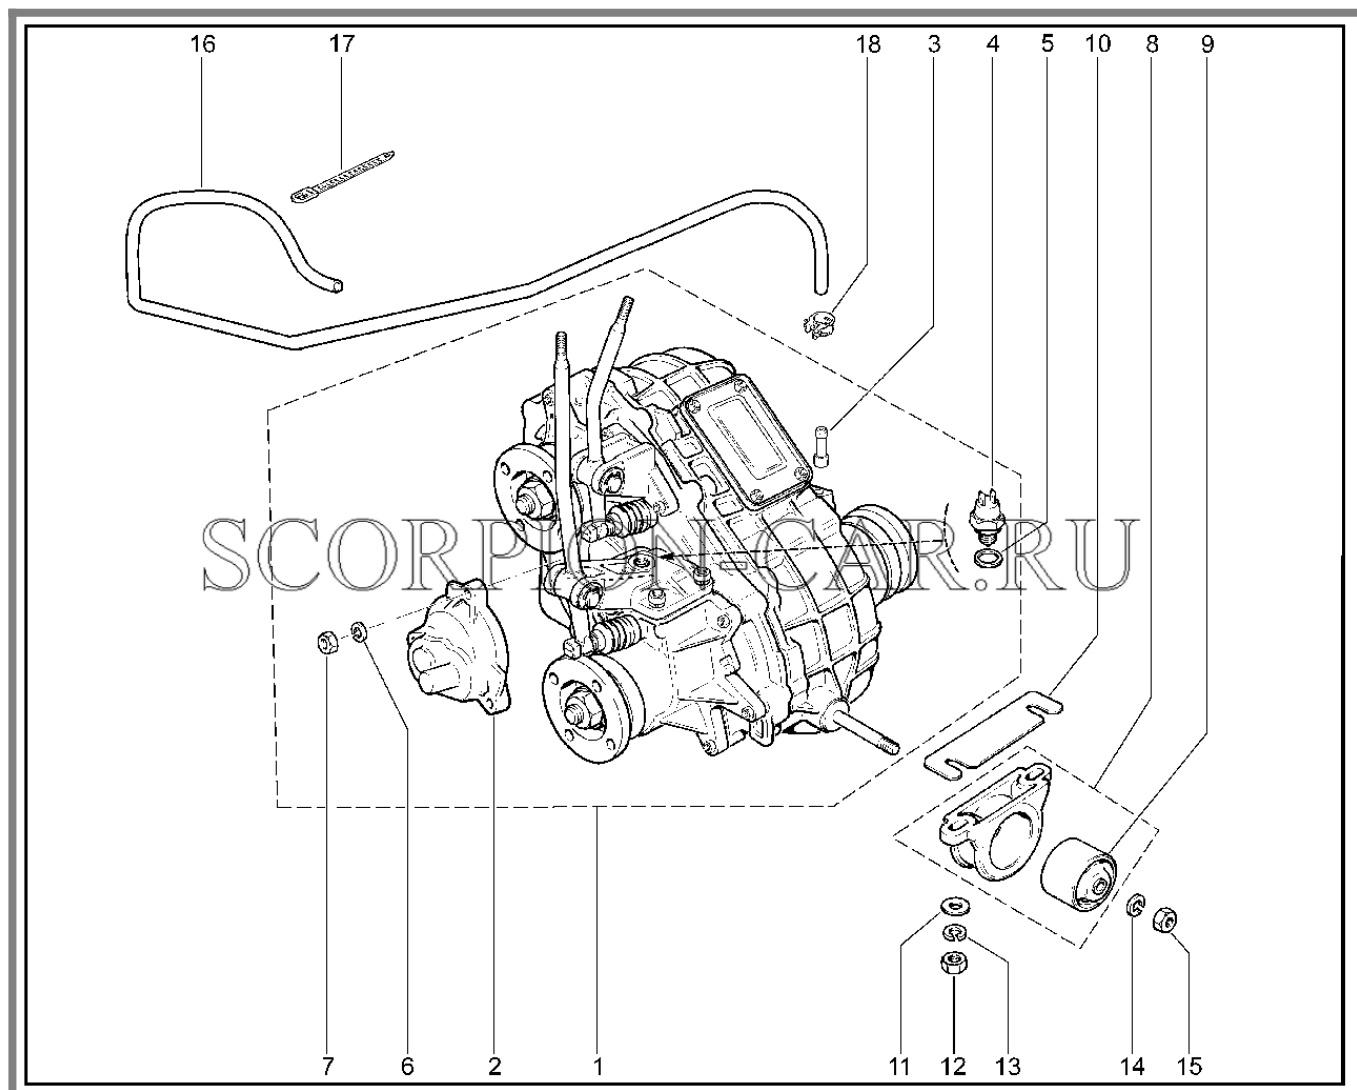

230110. Коробка раздаточная в сборе

№	Каталожный номер	Доп. номер	Наименование	Номер замены
1	21214-1800020-30	8450102489	Коробка раздаточная	
2	21214-3802824-10	8450108778	Корпус привода спидометра	
3	21230-1700021-00	8450074590	Корпус сапуна коробки передач	
4	21213-3710180-00	8450073611	Выключатель блокировки дифференциала	
4	21213-3710180-01	8450057685	Выключатель света заднего хода	
5	21080-3512115-00	8450054244	Прокладка	
6	00001-0005166-70	8450001088	Шайба 8	
7	00001-0061008-11	8450001030	Гайка м8