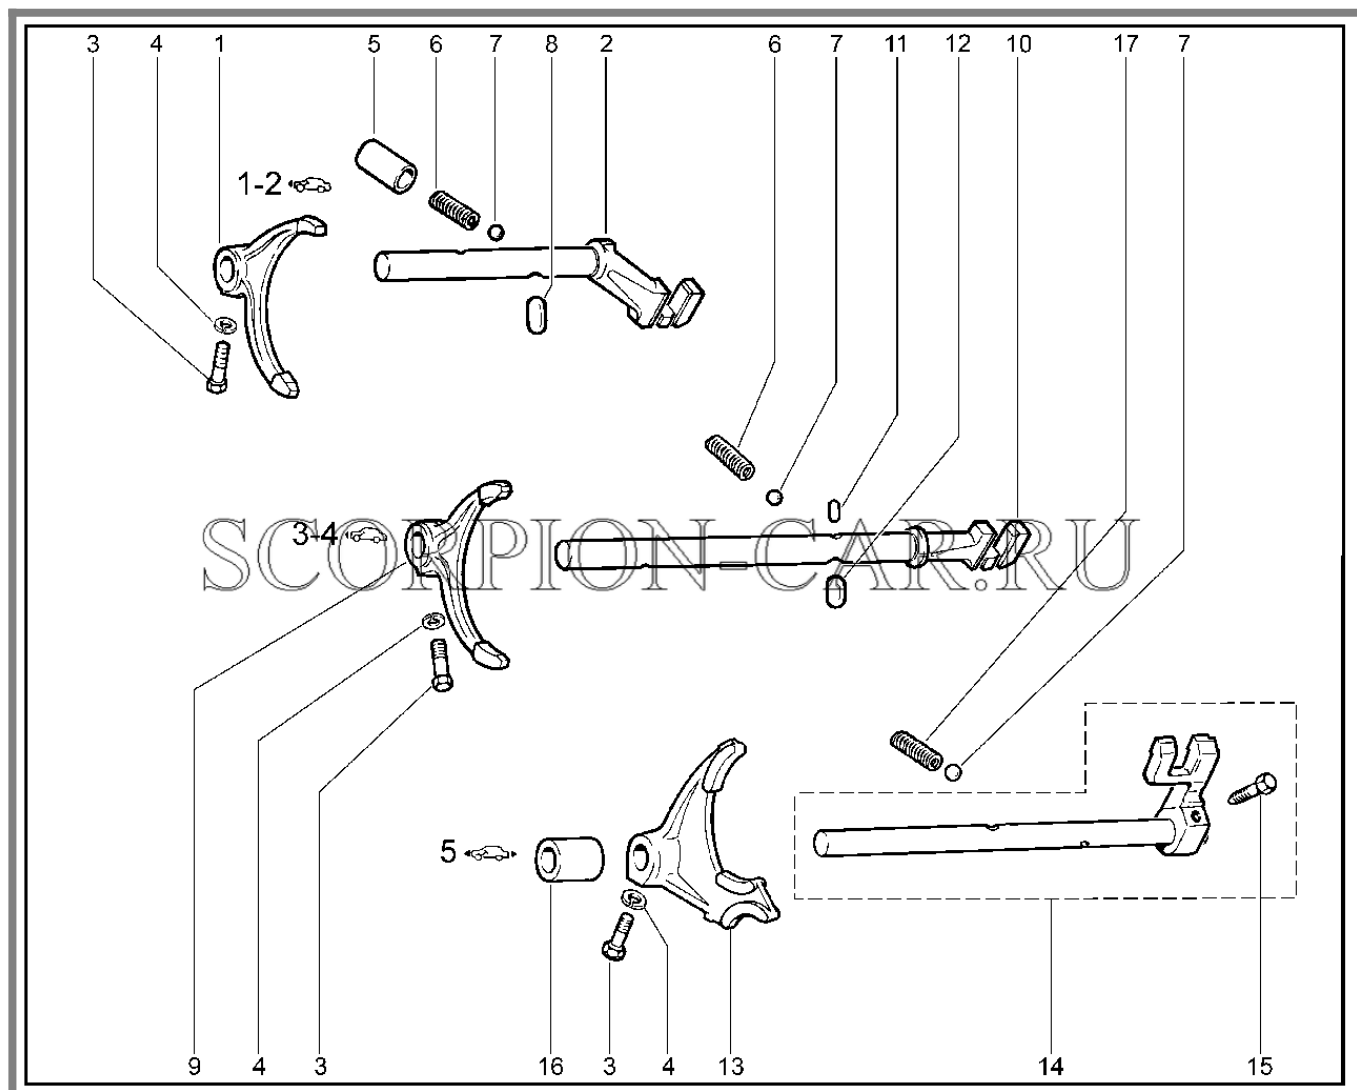

228110. Механизм переключения передач

№	Каталожный номер	Доп. номер	Наименование	Номер замены
1	21010-1702024-00	8450108604	Вилка переключения передач	
2	21070-1702060-00	8450108606	Шток вилки 1-й и 2-й передачи	
3	21010-1702028-00	8450052375	Болт крепления вилки к штоку	
4	00001-0005164-70	8450001046	Шайба 6	
5	21010-1702086-00	8450078617	Втулка пружины фиксатора	
6	21010-1702087-00	8450052377	Пружина фиксаторов 1-й,2-й,3-й,4-й передачи	
6	21010-1702087-01	8450077928	Пружина фиксаторов 1-й,2-й,3-й,4-й передачи