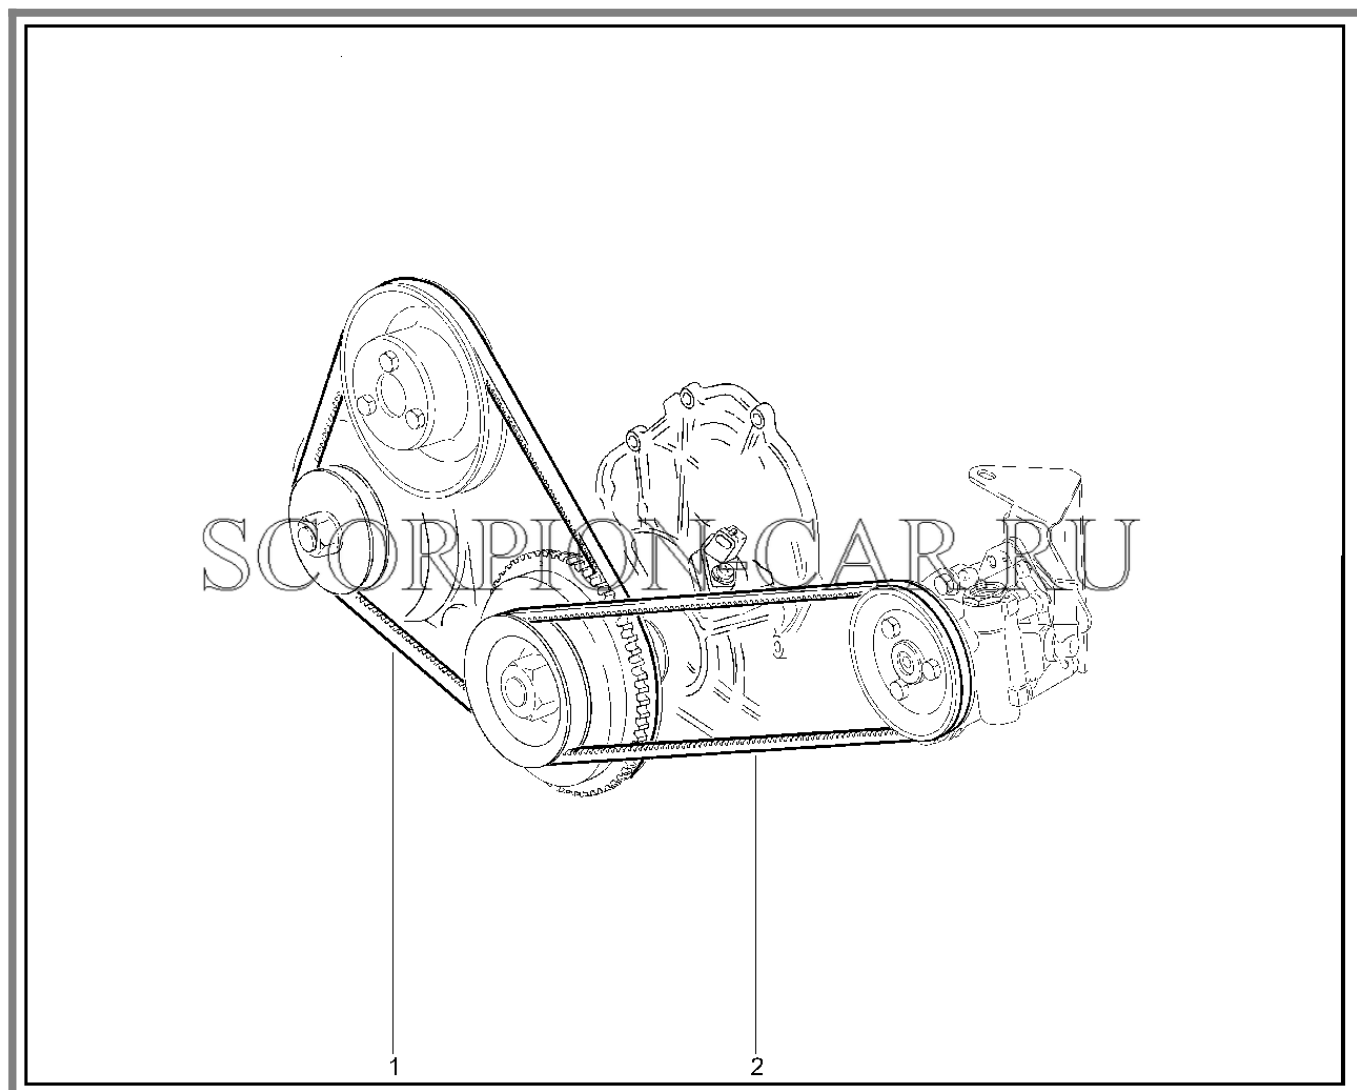

117110. Привод вспомогательных агрегатов (авто.без КУ)

№	Каталожный номер	Доп. номер	Наименование	Номер замены
1	21070-1308020-00	8450053582	Ремень привода водяного насоса	
2	21214-3407042-00	8450058108	Ремень привода насоса гидроусилителя